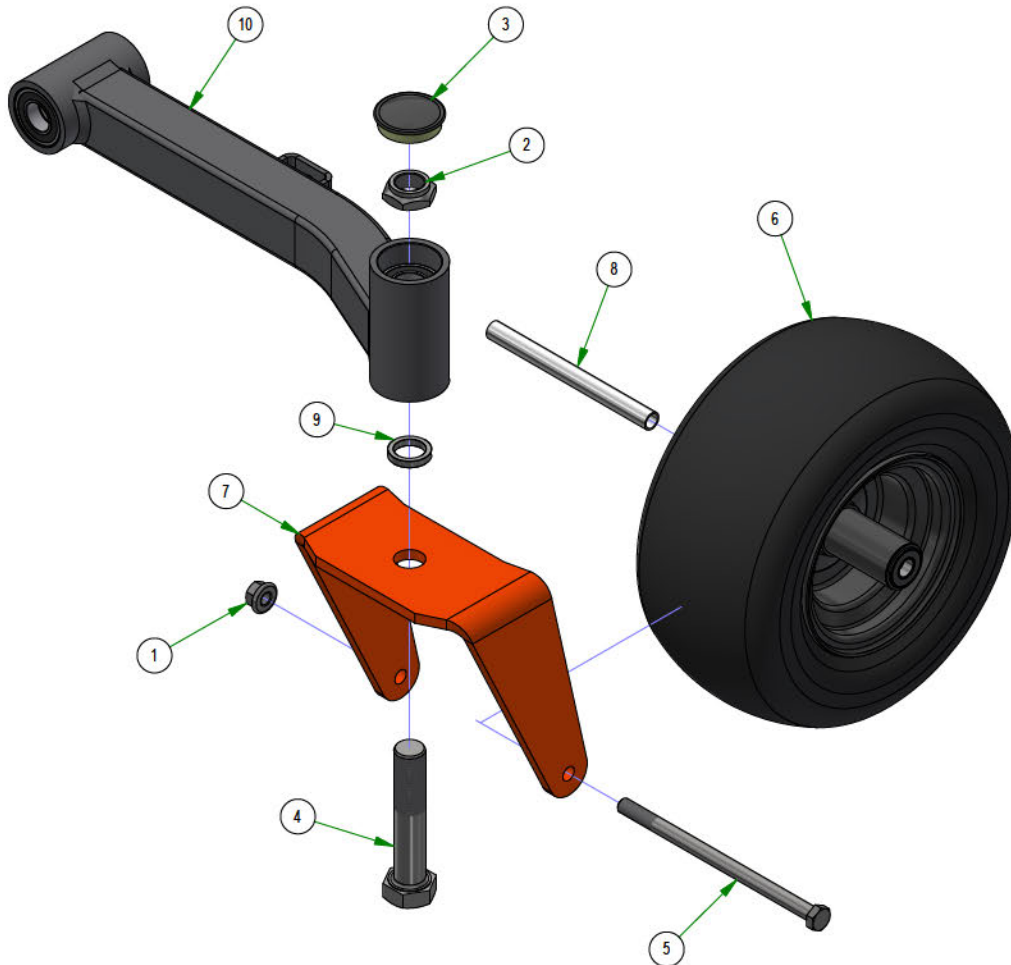

PARTS SECTION: FRONT FORK

Parts List				Parts List			
ITEM	QTY	PART NUMBER	DESCRIPTION	ITEM	QTY	PART NUMBER	DESCRIPTION
1	1	013-8050-00	1/2-13 NYLON INSERT FLANGE LOCKNUT ZINC	6	1	022-2017-00	13x6.5-6 Black Tire and Wheel Assembly
2	1	013-9004-00	1"-14 NYLON INSERT JAM LOCKNUT ZINC	7	1	023-0003-00	2017 ZT Front Fork
3	1	014-2025-00	2017 Bearing Cover	8	1	025-5202-00	Front Wheel Spanner
4	1	018-0005-00	1"-14 X 5 HEX CAP SCREW (GR.8) ZINC YELLOW	9	1	058-1000-00	1.02 ID X 1.38 OD X .250 THK SPACER ZINC
5	1	018-0040-00	1/2-13 X 8-1/2 HEX CAP SCREW (GR.5) ZINC	10	1	250-1801-21	2021 ZT Suspension Arm Assembly Left (48", 54", & 60")