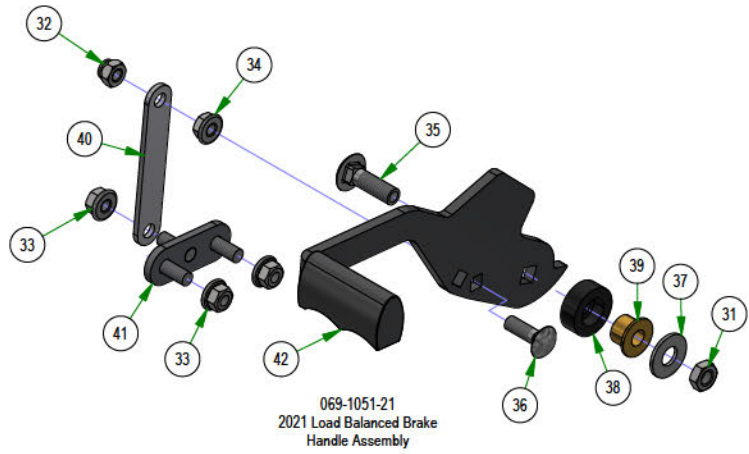

PARTS SECTION: DRIVE ARMS

Parts List				Parts List			
ITEM	QTY	PART NUMBER	DESCRIPTION	ITEM	QTY	PART NUMBER	DESCRIPTION
1	2	013-5041-00	3/8-16 NYLON INSERT LOCKNUT ZINC	13	2	025-0036-00	Drive Arm Transaxle Spacer
2	2	013-6014-00	3/8-16 HEX NUT ZINC	14	1	028-0049-00	2021 Maverick Steering Actuator Rod
3	2	013-6051-00	3/8-24 HEX NUT ZINC YELLOW	15	1	031-0053-21	2021 Maverick Drive Arm Actuator RH Assembly
4	4	013-8050-00	1/2-13 NYLON INSERT FLANGE LOCKNUT ZINC	16	1	031-0054-21	2021 Maverick Drive Arm Actuator LH Assembly
5	4	013-9002-00	5/16-18 HEX SERRATED FLANGE NUT HARD/ZINC	17	1	031-9045-00	Small Mower Square Drive Arm RH Assembly
6	4	018-2050-00	10mm Damper Ball Stud-Steering	18	1	031-9046-00	Small Mower Square Drive Arm LH Assembly
7	2	018-5040-00	3/8-16 X 1-1/4 HEX CAP SCREW (GR.5) ZINC	19	2	034-8025-00	Drive Lever Spring
8	2	018-5043-00	3/8-16 X 1-1/4 CARRIAGE BOLT ZINC	20	1	035-5450-00	Push Rod-Right
9	2	019-5029-00	3/8 FLAT WASHER USS (1" OD) ZINC	21	1	035-5451-00	Push Rod-Left
10	2	019-5037-00	3/8 SPLIT LOCKWASHER ZINC	22	1	070-2502-00	2025 ZT Elite Frame
11	4	019-8027-00	.525 ID SHOULDER WASHER NYLON	23	2	077-8075-00	Rail Mount Safety Switch
12	2	019-8054-00	.505 ID X 1.000 OD X .125 THICK FLAT WASHER NYLON	24	2	087-0001-00	Steering Damper

PARTS SECTION: FRAME SUB ASSEMBLIES