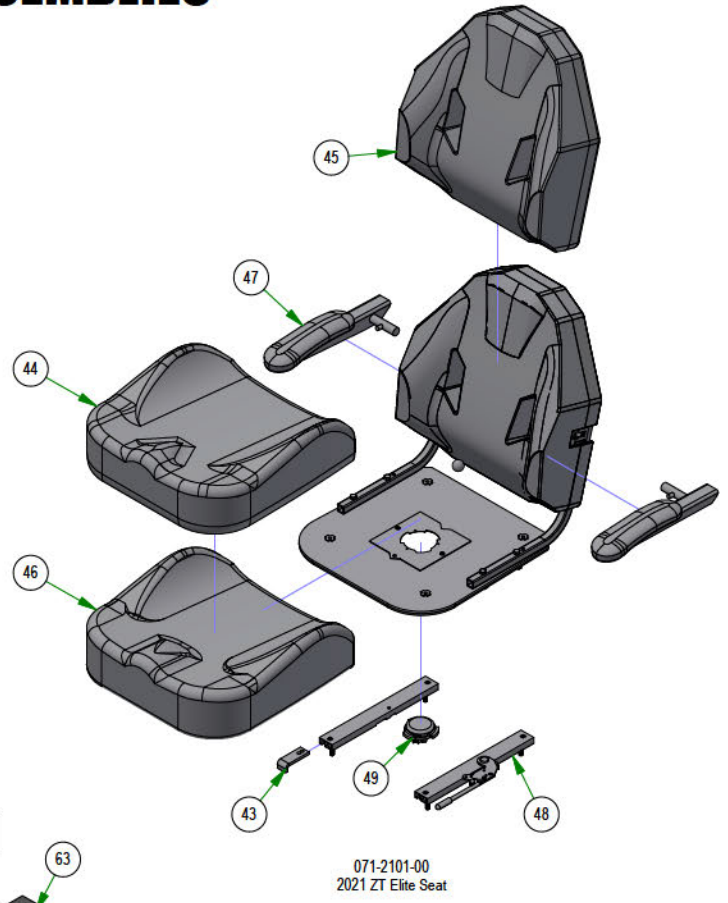

PARTS SECTION: FRAME SUB ASSEMBLIES

PARTS SECTION: FRAME SUB ASSEMBLIES

Parts List				Parts List			
ITEM	QTY	PART NUMBER	DESCRIPTION	ITEM	QTY	PART NUMBER	DESCRIPTION
1	8	017-9077-00	Pillow Block MZ	37	1	019-5029-00	3/8 FLAT WASHER USS (1" OD) ZINC
2	4	017-9079-00	Pillow Block Strap	38	1	025-0001-00	2015 Brake Lever Spacer
3	2	013-8049-00	5/16-18 NYLON INSERT FLANGE LOCKNUT ZINC	39	1	032-5053-00	.377 ID X .625 OD X .500 HGT X .880 FLNG DIA X .060 FLNG THK BUSHING BRONZE
4	2	018-8065-00	5/16-18 X 1 CARRIAGE BOLT (GR.8) ZINC	40	1	039-0170-00	Brake Cable Extension Plate
5	1	026-0019-00	2017 MZ/ZT Shallow Foot Pedal	41	1	039-0171-00	Brake Load Balancer Lower Weldment
6	1	031-0500-00	2017 MZ/ZT Deck Pedal Lever	42	1	069-1051-00	Load Balanced Brake Handle with Grip
7	1	013-6051-00	3/8-24 HEX NUT ZINC YELLOW	43	1	039-2157-00	Black Seat stop from Seat King
8	1	019-5029-00	3/8 FLAT WASHER USS (1" OD) ZINC	44	1	071-2042-01	Seat Cover Molded Foam for 071-2040-18/071-5080-18
9	1	019-5037-00	3/8 SPLIT LOCKWASHER ZINC	45	1	071-2101-02	Back Cover for 071-2101-00
10	1	026-1100-00	2017 MZ/ZT Cam Plate	46	1	071-2102-02	Seat Cover for 071-2101-00/071-2102-00
11	1	028-0014-00	2017 Deck Height Dial Rod ZT	47	1	071-2102-05	Arm rest Kit for 071-2102-00
12	1	013-0017-00	3/8-16 Half Jam Nut	48	1	071-5015-00	Seat Rails for Outlaw Seat/2020 ZT Elite/ZT Avenger
13	1	013-5201-00	3/8-16 HEX SERRATED FLANGE NUT HARD/ZINC	49	1	071-8061-00	13/14 MZ/Outlaw Seat Switch
14	1	018-3000-00	3/8-16 X 2 HEX CAP SCREW (GR.5) ZINC	50	1	079-3472-00	2025 Elite Maverick Floorboard
15	1	019-5029-00	3/8 FLAT WASHER USS (1" OD) ZINC	51	1	081-4002-00	25 Mav Floor Mat. V4
16	1	034-8045-00	Seat Spring	52	1	077-8076-00	Ignition Switch
17	1	013-0017-00	3/8-16 Half Jam Nut	53	2	013-5019-00	10-24 NYLON INSERT LOCKNUT ZINC
18	1	013-5201-00	3/8-16 HEX SERRATED FLANGE NUT HARD/ZINC	54	1	018-1040-00	Light Plug
19	1	018-3000-00	3/8-16 X 2 HEX CAP SCREW (GR.5) ZINC	55	2	018-5200-00	10-24 X 5/8 BUTTON SOCKET CAP SCREW 18-8 STAINLESS STEEL
20	1	019-5029-00	3/8 FLAT WASHER USS (1" OD) ZINC	56	1	055-8020-00	Throttle Lever Assembly
21	1	034-8045-00	Seat Spring	57	1	056-8058-00	PTO Engager
22	1	064-8083-00	Seat Strap with Buckles	58	1	077-8078-00	4-Way Key Switch
23	1	013-5301-00	5/8-11 NYLON INSERT JAM LOCKNUT ZINC	59	1	079-3461-00	2022 Maverick HD control panel
24	1	013-8050-00	1/2-13 NYLON INSERT FLANGE LOCKNUT ZINC	60	1	083-4013-00	Tachometer
25	1	018-5311-00	5/8-11 X 4 HEX CAP SCREW (GR.8) ZINC YELLOW	61	1	091-4072-00	2023 MZ/Magnum/ZT/Maverick Control Panel Decal
26	1	018-6036-00	1/2-13 X 2-3/4 HEX CAP SCREW (GR.5) ZINC	62	1	086-1202-01	Relay Block Cover Replacement Kit
27	2	019-6017-00	.635 ID X 1.120 OD X .140 THICK FLAT WASHER NYLON	63	4	086-1202-19	Relay
28	1	025-7036-00	1/2 SOLID SHAFT COLLAR (W/1 SET SCREW) ZINC	64	1	250-1751-00	2021 ZT RH Front Arm - Short
29	1	033-6001-00	4 3/4" Idler Pulley	65	4	010-1050-00	1641 BEARING W/2 CONTACT RUBBER SEALS
30	1	039-5944-00	Pump Idler Bracket	66	1	014-3010-00	5/8 Round Insert
31	1	013-0012-00	3/8-16 HEX JAM 2-WAY REVERSIBLE CENTER LOCKNUT ZINC	67	2	025-0003-00	2016 Front Bearing Spacer
32	1	013-8042-00	5/16-18 NYLON INSERT CAP LOCKNUT ZINC (BLK CAP)	68	1	250-1801-00	2021 ZT LH Front Arm
33	3	013-8049-00	5/16-18 NYLON INSERT FLANGE LOCKNUT ZINC	69	4	010-1050-00	1641 BEARING W/2 CONTACT RUBBER SEALS
34	1	013-9002-00	5/16-18 HEX SERRATED FLANGE NUT HARD/ZINC	70	1	014-3010-00	5/8 Round Insert
35	1	018-5043-00	3/8-16 X 1-1/4 CARRIAGE BOLT ZINC	71	2	025-0003-00	2016 Front Bearing Spacer
36	1	018-8065-00	5/16-18 X 1 CARRIAGE BOLT (GR.8) ZINC	72	1	250-1851-00	2021 ZT RH Front Arm - Long