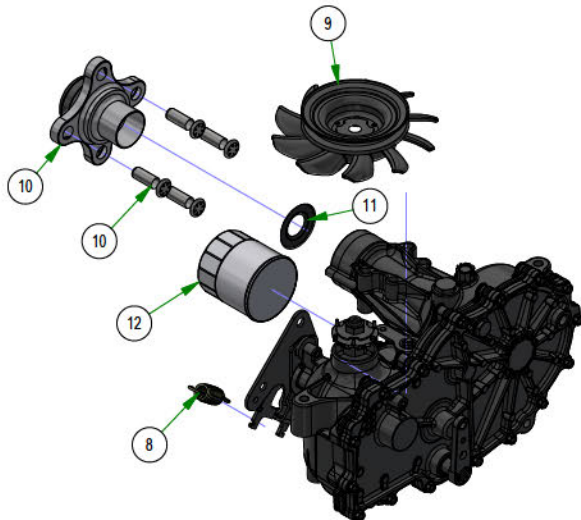

050-2096-03
2025 LH 3100 Transaxle

050-2095-03
2025 RH 3100 Transaxle