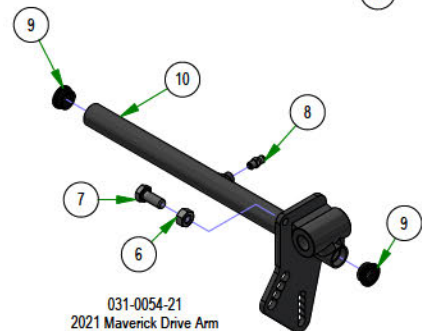

031-9045-00
Small Mower Square Drive
Arm RH Assembly

031-0053-21
2021 Maverick Drive Arm
Actuator RH Assembly

035-5450-00
Push Rod-Right

035-5451-00
Push Rod-Left

031-9046-00
Small Mower Square Drive
Arm LH Assembly

031-0054-21
2021 Maverick Drive Arm
Actuator LH Assembly

PARTS SECTION: DRIVE ARMS

PARTS SECTION: DRIVE ARMS

Parts List				Parts List			
ITEM	QTY	PART NUMBER	DESCRIPTION	ITEM	QTY	PART NUMBER	DESCRIPTION
1	2	013-5041-00	3/8-16 NYLON INSERT LOCKNUT ZINC	13	2	025-0036-00	Drive Arm Transaxle Spacer
2	2	013-6014-00	3/8-16 HEX NUT ZINC	14	1	028-0049-00	2021 Maverick Steering Actuator Rod
3	2	013-6051-00	3/8-24 HEX NUT ZINC YELLOW	15	1	031-0053-21	2021 Maverick Drive Arm Actuator RH Assembly
4	4	013-8050-00	1/2-13 NYLON INSERT FLANGE LOCKNUT ZINC	16	1	031-0054-21	2021 Maverick Drive Arm Actuator LH Assembly
5	4	013-9002-00	5/16-18 HEX SERRATED FLANGE NUT HARD/ZINC	17	1	031-9045-00	Small Mower Square Drive Arm RH Assembly
6	4	018-2050-00	10mm Damper Ball Stud-Steering	18	1	031-9046-00	Small Mower Square Drive Arm LH Assembly
7	2	018-5040-00	3/8-16 X 1-1/4 HEX CAP SCREW (GR.5) ZINC	19	2	034-8025-00	Drive Lever Spring
8	2	018-5043-00	3/8-16 X 1-1/4 CARRIAGE BOLT ZINC	20	1	035-5450-00	Push Rod-Right
9	2	019-5029-00	3/8 FLAT WASHER USS (1" OD) ZINC	21	1	035-5451-00	Push Rod-Left
10	2	019-5037-00	3/8 SPLIT LOCKWASHER ZINC	22	1	070-2502-00	2025 ZT Elite Frame
11	4	019-8027-00	.525 ID SHOULDER WASHER NYLON	23	2	077-8075-00	Rail Mount Safety Switch
12	2	019-8054-00	.505 ID X 1.000 OD X .125 THICK FLAT WASHER NYLON	24	2	087-0001-00	Steering Damper