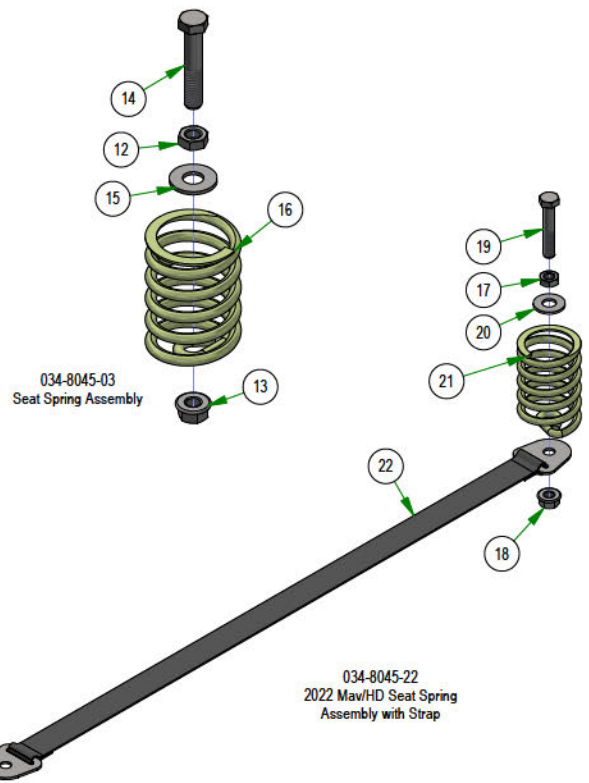

PARTS SECTION: FRAME SUB ASSEMBLIES

PARTS SECTION: FRAME SUB ASSEMBLIES

Parts List				Parts List			
ITEM	QTY	PART NUMBER	DESCRIPTION	ITEM	QTY	PART NUMBER	DESCRIPTION
1	8	017-9077-00	Pillow Block MZ	37	1	019-5029-00	3/8 FLAT WASHER USS (1" OD) ZINC
2	4	017-9079-00	Pillow Block Strap	38	1	025-0001-00	2015 Brake Lever Spacer
3	2	013-8049-00	5/16-18 NYLON INSERT FLANGE LOCKNUT ZINC	39	1	032-5053-00	.377 ID X .625 OD X .500 HGT X .880 FLNG DIA X .060 FLNG THK BUSHING BRONZE
4	2	018-8065-00	5/16-18 X 1 CARRIAGE BOLT (GR.8) ZINC	40	1	039-0170-00	Brake Cable Extension Plate
5	1	026-0019-00	2017 MZ/ZT Shallow Foot Pedal	41	1	039-0171-00	Brake Load Balancer Lower Weldment
6	1	031-0500-00	2017 MZ/ZT Deck Pedal Lever	42	1	069-1051-00	Load Balanced Brake Handle with Grip
7	1	013-6051-00	3/8-24 HEX NUT ZINC YELLOW	43	1	039-2157-00	Black Seat stop from Seat King
8	1	019-5029-00	3/8 FLAT WASHER USS (1" OD) ZINC	44	1	071-2042-01	Seat Cover Molded Foam for 071-2040-18/071-5080-18
9	1	019-5037-00	3/8 SPLIT LOCKWASHER ZINC	45	1	071-2101-02	Back Cover for 071-2101-00
10	1	026-1100-00	2017 MZ/ZT Cam Plate	46	1	071-2102-02	Seat Cover for 071-2101-00/071-2102-00
11	1	028-0014-00	2017 Deck Height Dial Rod ZT	47	1	071-2102-05	Arm rest Kit for 071-2102-00
12	1	013-0017-00	3/8-16 Half Jam Nut	48	1	071-5015-00	Seat Rails for Outlaw Seat/2020 ZT Elite/ZT Avenger
13	1	013-5201-00	3/8-16 HEX SERRATED FLANGE NUT HARD/ZINC	49	1	071-8061-00	13/14 MZ/Outlaw Seat Switch
14	1	018-3000-00	3/8-16 X 2 HEX CAP SCREW (GR.5) ZINC	50	1	079-3472-00	2025 Elite Maverick Floorboard
15	1	019-5029-00	3/8 FLAT WASHER USS (1" OD) ZINC	51	1	081-4002-00	25 Mav Floor Mat. V4
16	1	034-8045-00	Seat Spring	52	1	077-8076-00	Ignition Switch
17	1	013-0017-00	3/8-16 Half Jam Nut	53	2	013-5019-00	10-24 NYLON INSERT LOCKNUT ZINC
18	1	013-5201-00	3/8-16 HEX SERRATED FLANGE NUT HARD/ZINC	54	1	018-1040-00	Light Plug
19	1	018-3000-00	3/8-16 X 2 HEX CAP SCREW (GR.5) ZINC	55	2	018-5200-00	10-24 X 5/8 BUTTON SOCKET CAP SCREW 18-8 STAINLESS STEEL
20	1	019-5029-00	3/8 FLAT WASHER USS (1" OD) ZINC	56	1	055-8020-00	Throttle Lever Assembly
21	1	034-8045-00	Seat Spring	57	1	056-8058-00	PTO Engager
22	1	064-8083-00	Seat Strap with Buckles	58	1	077-8078-00	4-Way Key Switch
23	1	013-5301-00	5/8-11 NYLON INSERT JAM LOCKNUT ZINC	59	1	079-3461-00	2022 Maverick HD control panel
24	1	013-8050-00	1/2-13 NYLON INSERT FLANGE LOCKNUT ZINC	60	1	083-4013-00	Tachometer
25	1	018-5311-00	5/8-11 X 4 HEX CAP SCREW (GR.8) ZINC YELLOW	61	1	091-4072-00	2023 MZ/Magnum/ZT/Maverick Control Panel Decal
26	1	018-6036-00	1/2-13 X 2-3/4 HEX CAP SCREW (GR.5) ZINC	62	1	086-1202-01	Relay Block Cover Replacement Kit
27	2	019-6017-00	.635 ID X 1.120 OD X .140 THICK FLAT WASHER NYLON	63	4	086-1202-19	Relay
28	1	025-7036-00	1/2 SOLID SHAFT COLLAR (W/1 SET SCREW) ZINC	64	1	250-1751-00	2021 ZT RH Front Arm - Short
29	1	033-6001-00	4 3/4" Idler Pulley	65	4	010-1050-00	1641 BEARING W/2 CONTACT RUBBER SEALS
30	1	039-5944-00	Pump Idler Bracket	66	1	014-3010-00	5/8 Round Insert
31	1	013-0012-00	3/8-16 HEX JAM 2-WAY REVERSIBLE CENTER LOCKNUT ZINC	67	2	025-0003-00	2016 Front Bearing Spacer
32	1	013-8042-00	5/16-18 NYLON INSERT CAP LOCKNUT ZINC (BLK CAP)	68	1	250-1801-00	2021 ZT LH Front Arm
33	3	013-8049-00	5/16-18 NYLON INSERT FLANGE LOCKNUT ZINC	69	4	010-1050-00	1641 BEARING W/2 CONTACT RUBBER SEALS
34	1	013-9002-00	5/16-18 HEX SERRATED FLANGE NUT HARD/ZINC	70	1	014-3010-00	5/8 Round Insert
35	1	018-5043-00	3/8-16 X 1-1/4 CARRIAGE BOLT ZINC	71	2	025-0003-00	2016 Front Bearing Spacer
36	1	018-8065-00	5/16-18 X 1 CARRIAGE BOLT (GR.8) ZINC	72	1	250-1851-00	2021 ZT RH Front Arm - Long