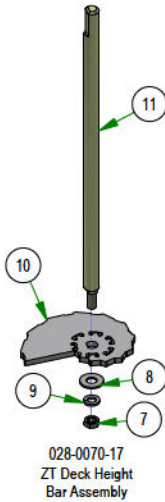

PARTS SECTION: DRIVE ARMS

Parts List				Parts List			
ITEM	QTY	PART NUMBER	DESCRIPTION	ITEM	QTY	PART NUMBER	DESCRIPTION
1	2	013-5041-00	3/8-16 NYLON INSERT LOCKNUT ZINC	13	2	025-0036-00	Drive Arm Transaxle Spacer
2	2	013-6014-00	3/8-16 HEX NUT ZINC	14	1	028-0049-00	2021 Maverick Steering Actuator Rod
3	2	013-6051-00	3/8-24 HEX NUT ZINC YELLOW	15	1	031-0053-21	2021 Maverick Drive Arm Actuator RH Assembly
4	4	013-8050-00	1/2-13 NYLON INSERT FLANGE LOCKNUT ZINC	16	1	031-0054-21	2021 Maverick Drive Arm Actuator LH Assembly
5	4	013-9002-00	5/16-18 HEX SERRATED FLANGE NUT HARD/ZINC	17	1	031-9045-00	Small Mower Square Drive Arm RH Assembly
6	4	018-2050-00	10mm Damper Ball Stud-Steering	18	1	031-9046-00	Small Mower Square Drive Arm LH Assembly
7	2	018-5040-00	3/8-16 X 1-1/4 HEX CAP SCREW (GR.5) ZINC	19	2	034-8025-00	Drive Lever Spring
8	2	018-5043-00	3/8-16 X 1-1/4 CARRIAGE BOLT ZINC	20	1	035-5450-00	Push Rod-Right
9	2	019-5029-00	3/8 FLAT WASHER USS (1" OD) ZINC	21	1	035-5451-00	Push Rod-Left
10	2	019-5037-00	3/8 SPLIT LOCKWASHER ZINC	22	1	070-2502-00	2025 ZT Elite Frame
11	4	019-8027-00	.525 ID SHOULDER WASHER NYLON	23	2	077-8075-00	Rail Mount Safety Switch
12	2	019-8054-00	.505 ID X 1.000 OD X .125 THICK FLAT WASHER NYLON	24	2	087-0001-00	Steering Damper

PARTS SECTION: FRAME SUB ASSEMBLIES