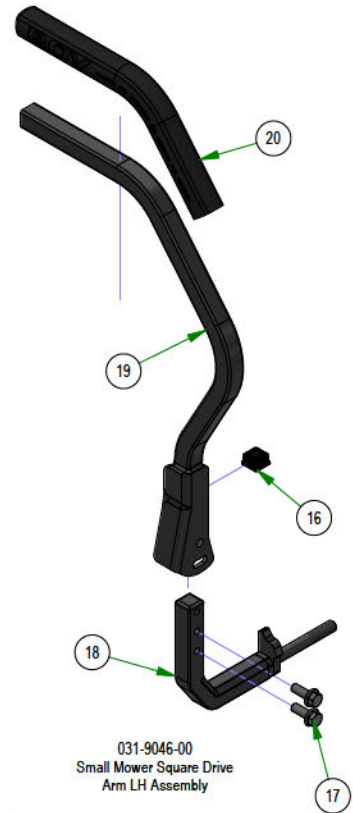

031-9045-00
Small Mower Square Drive
Arm RH Assembly

031-0053-21
2021 Maverick Drive Arm
Actuator RH Assembly

035-5450-00
Push Rod-Right

035-5451-00
Push Rod-Left

031-9046-00
Small Mower Square Drive
Arm LH Assembly

031-0054-21
2021 Maverick Drive Arm
Actuator LH Assembly

PARTS SECTION: DRIVE ARMS

PARTS SECTION: DRIVE ARMS

Parts List				Parts List			
ITEM	QTY	PART NUMBER	DESCRIPTION	ITEM	QTY	PART NUMBER	DESCRIPTION
1	2	013-5041-00	3/8-16 NYLON INSERT LOCKNUT ZINC	13	2	025-0036-00	Drive Arm Transaxle Spacer
2	2	013-6014-00	3/8-16 HEX NUT ZINC	14	1	028-0049-00	2021 Maverick Steering Actuator Rod
3	2	013-6051-00	3/8-24 HEX NUT ZINC YELLOW	15	1	031-0053-21	2021 Maverick Drive Arm Actuator RH Assembly
4	4	013-8050-00	1/2-13 NYLON INSERT FLANGE LOCKNUT ZINC	16	1	031-0054-21	2021 Maverick Drive Arm Actuator LH Assembly
5	4	013-9002-00	5/16-18 HEX SERRATED FLANGE NUT HARD/ZINC	17	1	031-9045-00	Small Mower Square Drive Arm RH Assembly
6	4	018-2050-00	10mm Damper Ball Stud-Steering	18	1	031-9046-00	Small Mower Square Drive Arm LH Assembly
7	2	018-5040-00	3/8-16 X 1-1/4 HEX CAP SCREW (GR.5) ZINC	19	2	034-8025-00	Drive Lever Spring
8	2	018-5043-00	3/8-16 X 1-1/4 CARRIAGE BOLT ZINC	20	1	035-5450-00	Push Rod-Right
9	2	019-5029-00	3/8 FLAT WASHER USS (1" OD) ZINC	21	1	035-5451-00	Push Rod-Left
10	2	019-5037-00	3/8 SPLIT LOCKWASHER ZINC	22	1	070-2502-00	2025 ZT Elite Frame
11	4	019-8027-00	.525 ID SHOULDER WASHER NYLON	23	2	077-8075-00	Rail Mount Safety Switch
12	2	019-8054-00	.505 ID X 1.000 OD X .125 THICK FLAT WASHER NYLON	24	2	087-0001-00	Steering Damper