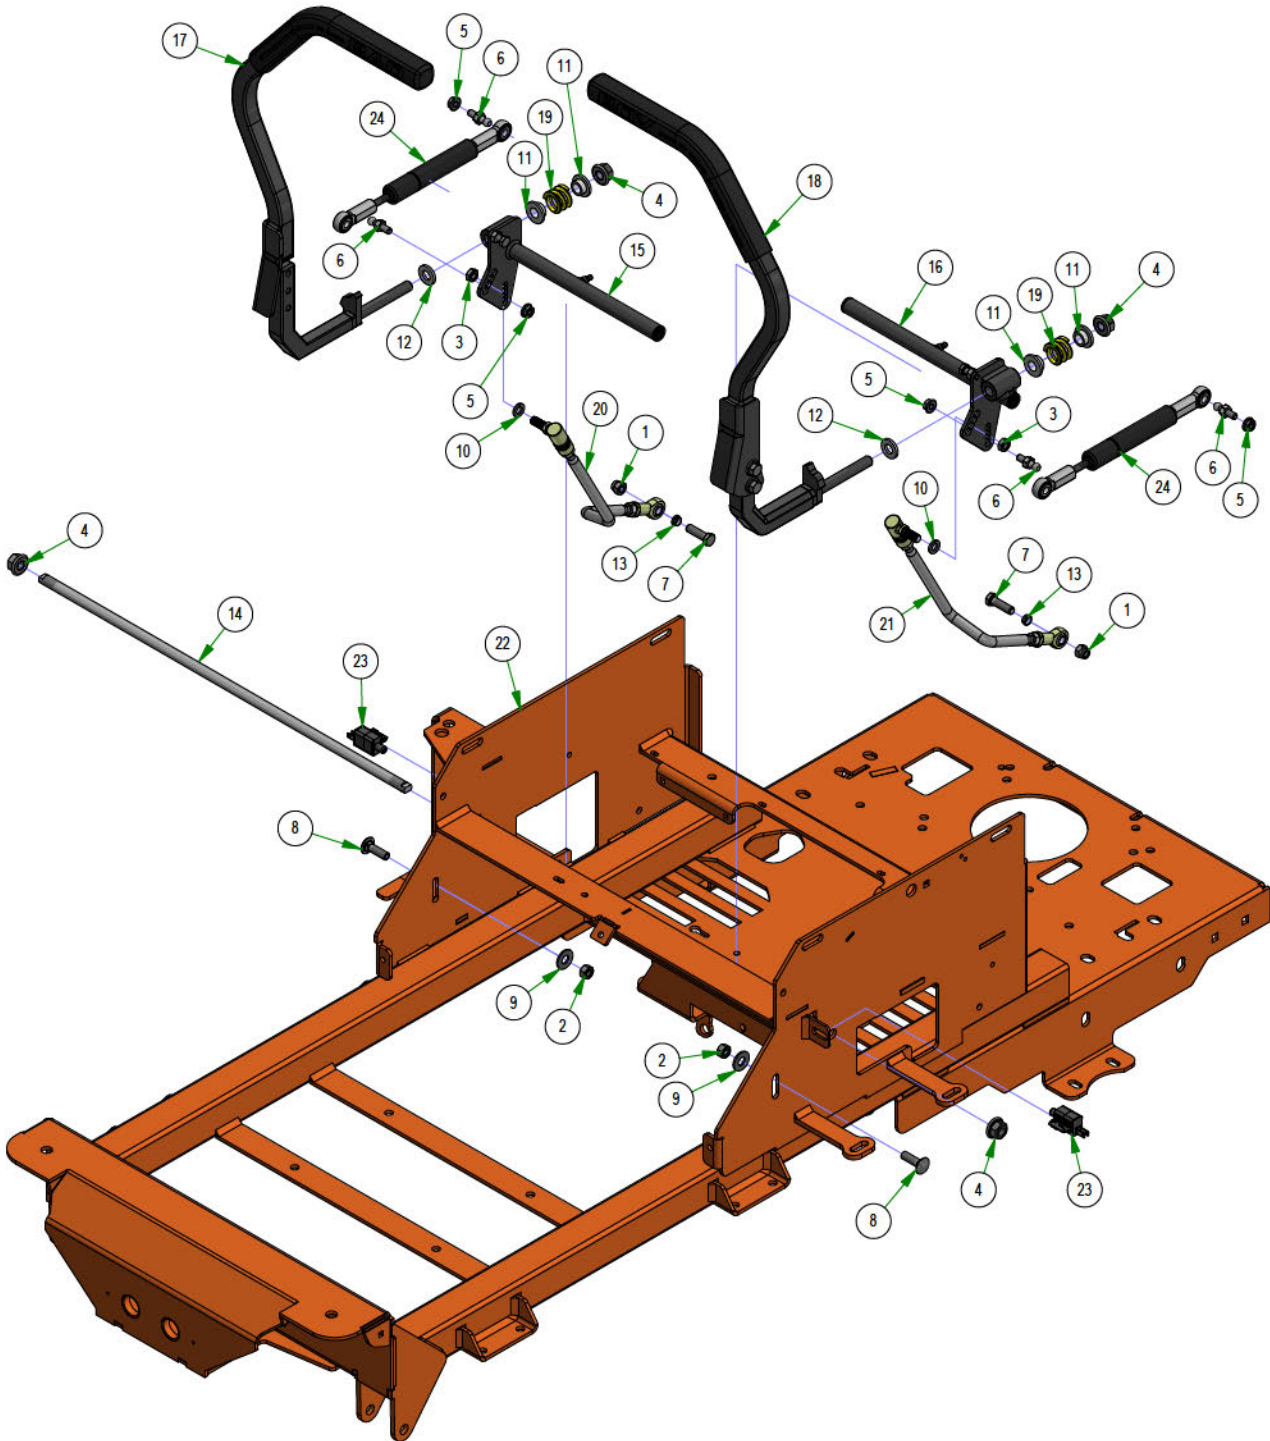

031-0054-21
2021 Maverick Drive Arm
Actuator LH Assembly

PARTS SECTION: DRIVE ARMS

PARTS SECTION: DRIVE ARMS

Parts List				Parts List			
ITEM	QTY	PART NUMBER	DESCRIPTION	ITEM	QTY	PART NUMBER	DESCRIPTION
1	2	013-5041-00	3/8-16 NYLON INSERT LOCKNUT ZINC	13	2	025-0036-00	Drive Arm Transaxle Spacer
2	2	013-6014-00	3/8-16 HEX NUT ZINC	14	1	028-0049-00	2021 Maverick Steering Actuator Rod
3	2	013-6051-00	3/8-24 HEX NUT ZINC YELLOW	15	1	031-0053-21	2021 Maverick Drive Arm Actuator RH Assembly
4	4	013-8050-00	1/2-13 NYLON INSERT FLANGE LOCKNUT ZINC	16	1	031-0054-21	2021 Maverick Drive Arm Actuator LH Assembly
5	4	013-9002-00	5/16-18 HEX SERRATED FLANGE NUT HARD/ZINC	17	1	031-9045-00	Small Mower Square Drive Arm RH Assembly
6	4	018-2050-00	10mm Damper Ball Stud-Steering	18	1	031-9046-00	Small Mower Square Drive Arm LH Assembly
7	2	018-5040-00	3/8-16 X 1-1/4 HEX CAP SCREW (GR.5) ZINC	19	2	034-8025-00	Drive Lever Spring
8	2	018-5043-00	3/8-16 X 1-1/4 CARRIAGE BOLT ZINC	20	1	035-5450-00	Push Rod-Right
9	2	019-5029-00	3/8 FLAT WASHER USS (1" OD) ZINC	21	1	035-5451-00	Push Rod-Left
10	2	019-5037-00	3/8 SPLIT LOCKWASHER ZINC	22	1	070-2502-00	2025 ZT Elite Frame
11	4	019-8027-00	.525 ID SHOULDER WASHER NYLON	23	2	077-8075-00	Rail Mount Safety Switch
12	2	019-8054-00	.505 ID X 1.000 OD X .125 THICK FLAT WASHER NYLON	24	2	087-0001-00	Steering Damper