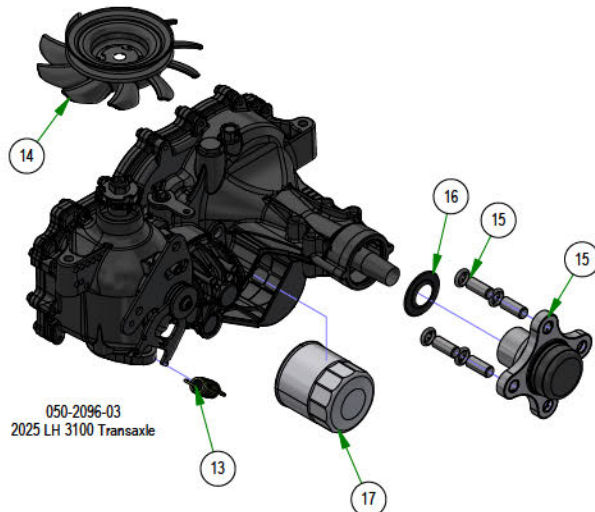

050-2096-03
2025 LH 3100 Transaxle