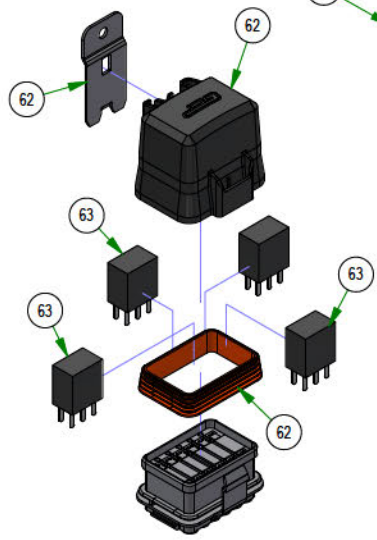

PARTS SECTION: FRAME SUB ASSEMBLIES

PARTS SECTION: FRAME SUB ASSEMBLIES

Parts List				Parts List			
ITEM	QTY	PART NUMBER	DESCRIPTION	ITEM	QTY	PART NUMBER	DESCRIPTION
1	8	017-9077-00	Pillow Block MZ	37	1	019-5029-00	3/8 FLAT WASHER USS (1" OD) ZINC
2	4	017-9079-00	Pillow Block Strap	38	1	025-0001-00	2015 Brake Lever Spacer
3	2	013-8049-00	5/16-18 NYLON INSERT FLANGE LOCKNUT ZINC	39	1	032-5053-00	.377 ID X .625 OD X .500 HGT X .880 FLNG DIA X .060 FLNG THK BUSHING BRONZE
4	2	018-8065-00	5/16-18 X 1 CARRIAGE BOLT (GR.8) ZINC	40	1	039-0170-00	Brake Cable Extension Plate
5	1	026-0019-00	2017 MZ/ZT Shallow Foot Pedal	41	1	039-0171-00	Brake Load Balancer Lower Weldment
6	1	031-0500-00	2017 MZ/ZT Deck Pedal Lever	42	1	069-1051-00	Load Balanced Brake Handle with Grip
7	1	013-6051-00	3/8-24 HEX NUT ZINC YELLOW	43	1	039-2157-00	Black Seat stop from Seat King
8	1	019-5029-00	3/8 FLAT WASHER USS (1" OD) ZINC	44	1	071-2042-01	Seat Cover Molded Foam for 071-2040-18/071-5080-18
9	1	019-5037-00	3/8 SPLIT LOCKWASHER ZINC	45	1	071-2101-02	Back Cover for 071-2101-00
10	1	026-1100-00	2017 MZ/ZT Cam Plate	46	1	071-2102-02	Seat Cover for 071-2101-00/071-2102-00
11	1	028-0014-00	2017 Deck Height Dial Rod ZT	47	1	071-2102-05	Arm rest Kit for 071-2102-00
12	1	013-0017-00	3/8-16 Half Jam Nut	48	1	071-5015-00	Seat Rails for Outlaw Seat/2020 ZT Elite/ZT Avenger
13	1	013-5201-00	3/8-16 HEX SERRATED FLANGE NUT HARD/ZINC	49	1	071-8061-00	13/14 MZ/Outlaw Seat Switch
14	1	018-3000-00	3/8-16 X 2 HEX CAP SCREW (GR.5) ZINC	50	1	079-3472-00	2025 Elite Maverick Floorboard
15	1	019-5029-00	3/8 FLAT WASHER USS (1" OD) ZINC	51	1	081-4002-00	25 Mav Floor Mat. V4
16	1	034-8045-00	Seat Spring	52	1	077-8076-00	Ignition Switch
17	1	013-0017-00	3/8-16 Half Jam Nut	53	2	013-5019-00	10-24 NYLON INSERT LOCKNUT ZINC
18	1	013-5201-00	3/8-16 HEX SERRATED FLANGE NUT HARD/ZINC	54	1	018-1040-00	Light Plug
19	1	018-3000-00	3/8-16 X 2 HEX CAP SCREW (GR.5) ZINC	55	2	018-5200-00	10-24 X 5/8 BUTTON SOCKET CAP SCREW 18-8 STAINLESS STEEL
20	1	019-5029-00	3/8 FLAT WASHER USS (1" OD) ZINC	56	1	055-8020-00	Throttle Lever Assembly
21	1	034-8045-00	Seat Spring	57	1	056-8058-00	PTO Engager
22	1	064-8083-00	Seat Strap with Buckles	58	1	077-8078-00	4-Way Key Switch
23	1	013-5301-00	5/8-11 NYLON INSERT JAM LOCKNUT ZINC	59	1	079-3461-00	2022 Maverick HD control panel
24	1	013-8050-00	1/2-13 NYLON INSERT FLANGE LOCKNUT ZINC	60	1	083-4013-00	Tachometer
25	1	018-5311-00	5/8-11 X 4 HEX CAP SCREW (GR.8) ZINC YELLOW	61	1	091-4072-00	2023 MZ/Magnum/ZT/Maverick Control Panel Decal
26	1	018-6036-00	1/2-13 X 2-3/4 HEX CAP SCREW (GR.5) ZINC	62	1	086-1202-01	Relay Block Cover Replacement Kit
27	2	019-6017-00	.635 ID X 1.120 OD X .140 THICK FLAT WASHER NYLON	63	4	086-1202-19	Relay
28	1	025-7036-00	1/2 SOLID SHAFT COLLAR (W/1 SET SCREW) ZINC	64	1	250-1751-00	2021 ZT RH Front Arm - Short
29	1	033-6001-00	4 3/4" Idler Pulley	65	4	010-1050-00	1641 BEARING W/2 CONTACT RUBBER SEALS
30	1	039-5944-00	Pump Idler Bracket	66	1	014-3010-00	5/8 Round Insert
31	1	013-0012-00	3/8-16 HEX JAM 2-WAY REVERSIBLE CENTER LOCKNUT ZINC	67	2	025-0003-00	2016 Front Bearing Spacer
32	1	013-8042-00	5/16-18 NYLON INSERT CAP LOCKNUT ZINC (BLK CAP)	68	1	250-1801-00	2021 ZT LH Front Arm
33	3	013-8049-00	5/16-18 NYLON INSERT FLANGE LOCKNUT ZINC	69	4	010-1050-00	1641 BEARING W/2 CONTACT RUBBER SEALS
34	1	013-9002-00	5/16-18 HEX SERRATED FLANGE NUT HARD/ZINC	70	1	014-3010-00	5/8 Round Insert
35	1	018-5043-00	3/8-16 X 1-1/4 CARRIAGE BOLT ZINC	71	2	025-0003-00	2016 Front Bearing Spacer
36	1	018-8065-00	5/16-18 X 1 CARRIAGE BOLT (GR.8) ZINC	72	1	250-1851-00	2021 ZT RH Front Arm - Long