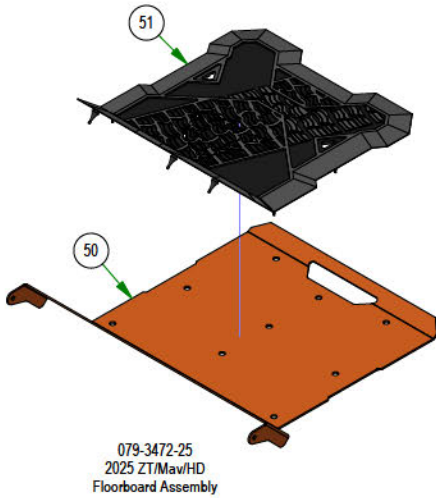

PARTS SECTION: DRIVE ARMS

Parts List				Parts List			
ITEM	QTY	PART NUMBER	DESCRIPTION	ITEM	QTY	PART NUMBER	DESCRIPTION
1	2	013-5041-00	3/8-16 NYLON INSERT LOCKNUT ZINC	13	2	025-0036-00	Drive Arm Transaxle Spacer
2	2	013-6014-00	3/8-16 HEX NUT ZINC	14	1	028-0049-00	2021 Maverick Steering Actuator Rod
3	2	013-6051-00	3/8-24 HEX NUT ZINC YELLOW	15	1	031-0053-21	2021 Maverick Drive Arm Actuator RH Assembly
4	4	013-8050-00	1/2-13 NYLON INSERT FLANGE LOCKNUT ZINC	16	1	031-0054-21	2021 Maverick Drive Arm Actuator LH Assembly
5	4	013-9002-00	5/16-18 HEX SERRATED FLANGE NUT HARD/ZINC	17	1	031-9045-00	Small Mower Square Drive Arm RH Assembly
6	4	018-2050-00	10mm Damper Ball Stud-Steering	18	1	031-9046-00	Small Mower Square Drive Arm LH Assembly
7	2	018-5040-00	3/8-16 X 1-1/4 HEX CAP SCREW (GR.5) ZINC	19	2	034-8025-00	Drive Lever Spring
8	2	018-5043-00	3/8-16 X 1-1/4 CARRIAGE BOLT ZINC	20	1	035-5450-00	Push Rod-Right
9	2	019-5029-00	3/8 FLAT WASHER USS (1" OD) ZINC	21	1	035-5451-00	Push Rod-Left
10	2	019-5037-00	3/8 SPLIT LOCKWASHER ZINC	22	1	070-2502-00	2025 ZT Elite Frame
11	4	019-8027-00	.525 ID SHOULDER WASHER NYLON	23	2	077-8075-00	Rail Mount Safety Switch
12	2	019-8054-00	.505 ID X 1.000 OD X .125 THICK FLAT WASHER NYLON	24	2	087-0001-00	Steering Damper

PARTS SECTION: FRAME SUB ASSEMBLIES