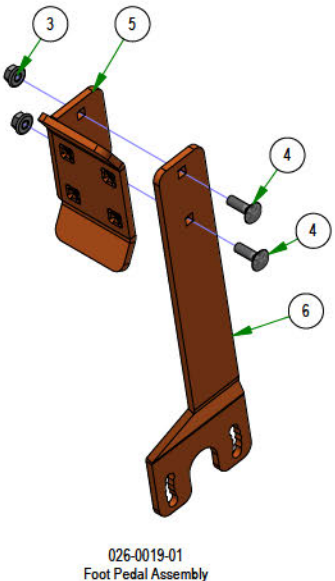

PARTS SECTION: FRAME SUB ASSEMBLIES

PARTS SECTION: FRAME SUB ASSEMBLIES

Parts List				Parts List			
ITEM	QTY	PART NUMBER	DESCRIPTION	ITEM	QTY	PART NUMBER	DESCRIPTION
1	8	017-9077-00	Pillow Block MZ	37	1	019-5029-00	3/8 FLAT WASHER USS (1" OD) ZINC
2	4	017-9079-00	Pillow Block Strap	38	1	025-0001-00	2015 Brake Lever Spacer
3	2	013-8049-00	5/16-18 NYLON INSERT FLANGE LOCKNUT ZINC	39	1	032-5053-00	.377 ID X .625 OD X .500 HGT X .880 FLNG DIA X .060 FLNG THK BUSHING BRONZE
4	2	018-8065-00	5/16-18 X 1 CARRIAGE BOLT (GR.8) ZINC	40	1	039-0170-00	Brake Cable Extension Plate
5	1	026-0019-00	2017 MZ/ZT Shallow Foot Pedal	41	1	039-0171-00	Brake Load Balancer Lower Weldment
6	1	031-0500-00	2017 MZ/ZT Deck Pedal Lever	42	1	069-1051-00	Load Balanced Brake Handle with Grip
7	1	013-6051-00	3/8-24 HEX NUT ZINC YELLOW	43	1	039-2157-00	Black Seat stop from Seat King
8	1	019-5029-00	3/8 FLAT WASHER USS (1" OD) ZINC	44	1	071-2042-01	Seat Cover Molded Foam for 071-2040-18/071-5080-18
9	1	019-5037-00	3/8 SPLIT LOCKWASHER ZINC	45	1	071-2101-02	Back Cover for 071-2101-00
10	1	026-1100-00	2017 MZ/ZT Cam Plate	46	1	071-2102-02	Seat Cover for 071-2101-00/071-2102-00
11	1	028-0014-00	2017 Deck Height Dial Rod ZT	47	1	071-2102-05	Arm rest Kit for 071-2102-00
12	1	013-0017-00	3/8-16 Half Jam Nut	48	1	071-5015-00	Seat Rails for Outlaw Seat/2020 ZT Elite/ZT Avenger
13	1	013-5201-00	3/8-16 HEX SERRATED FLANGE NUT HARD/ZINC	49	1	071-8061-00	13/14 MZ/Outlaw Seat Switch
14	1	018-3000-00	3/8-16 X 2 HEX CAP SCREW (GR.5) ZINC	50	1	079-3472-00	2025 Elite Maverick Floorboard
15	1	019-5029-00	3/8 FLAT WASHER USS (1" OD) ZINC	51	1	081-4002-00	25 Mav Floor Mat. V4
16	1	034-8045-00	Seat Spring	52	1	077-8076-00	Ignition Switch
17	1	013-0017-00	3/8-16 Half Jam Nut	53	2	013-5019-00	10-24 NYLON INSERT LOCKNUT ZINC
18	1	013-5201-00	3/8-16 HEX SERRATED FLANGE NUT HARD/ZINC	54	1	018-1040-00	Light Plug
19	1	018-3000-00	3/8-16 X 2 HEX CAP SCREW (GR.5) ZINC	55	2	018-5200-00	10-24 X 5/8 BUTTON SOCKET CAP SCREW 18-8 STAINLESS STEEL
20	1	019-5029-00	3/8 FLAT WASHER USS (1" OD) ZINC	56	1	055-8020-00	Throttle Lever Assembly
21	1	034-8045-00	Seat Spring	57	1	056-8058-00	PTO Engager
22	1	064-8083-00	Seat Strap with Buckles	58	1	077-8078-00	4-Way Key Switch
23	1	013-5301-00	5/8-11 NYLON INSERT JAM LOCKNUT ZINC	59	1	079-3461-00	2022 Maverick HD control panel
24	1	013-8050-00	1/2-13 NYLON INSERT FLANGE LOCKNUT ZINC	60	1	083-4013-00	Tachometer
25	1	018-5311-00	5/8-11 X 4 HEX CAP SCREW (GR.8) ZINC YELLOW	61	1	091-4072-00	2023 MZ/Magnum/ZT/Maverick Control Panel Decal
26	1	018-6036-00	1/2-13 X 2-3/4 HEX CAP SCREW (GR.5) ZINC	62	1	086-1202-01	Relay Block Cover Replacement Kit
27	2	019-6017-00	.635 ID X 1.120 OD X .140 THICK FLAT WASHER NYLON	63	4	086-1202-19	Relay
28	1	025-7036-00	1/2 SOLID SHAFT COLLAR (W/1 SET SCREW) ZINC	64	1	250-1751-00	2021 ZT RH Front Arm - Short
29	1	033-6001-00	4 3/4" Idler Pulley	65	4	010-1050-00	1641 BEARING W/2 CONTACT RUBBER SEALS
30	1	039-5944-00	Pump Idler Bracket	66	1	014-3010-00	5/8 Round Insert
31	1	013-0012-00	3/8-16 HEX JAM 2-WAY REVERSIBLE CENTER LOCKNUT ZINC	67	2	025-0003-00	2016 Front Bearing Spacer
32	1	013-8042-00	5/16-18 NYLON INSERT CAP LOCKNUT ZINC (BLK CAP)	68	1	250-1801-00	2021 ZT LH Front Arm
33	3	013-8049-00	5/16-18 NYLON INSERT FLANGE LOCKNUT ZINC	69	4	010-1050-00	1641 BEARING W/2 CONTACT RUBBER SEALS
34	1	013-9002-00	5/16-18 HEX SERRATED FLANGE NUT HARD/ZINC	70	1	014-3010-00	5/8 Round Insert
35	1	018-5043-00	3/8-16 X 1-1/4 CARRIAGE BOLT ZINC	71	2	025-0003-00	2016 Front Bearing Spacer
36	1	018-8065-00	5/16-18 X 1 CARRIAGE BOLT (GR.8) ZINC	72	1	250-1851-00	2021 ZT RH Front Arm - Long