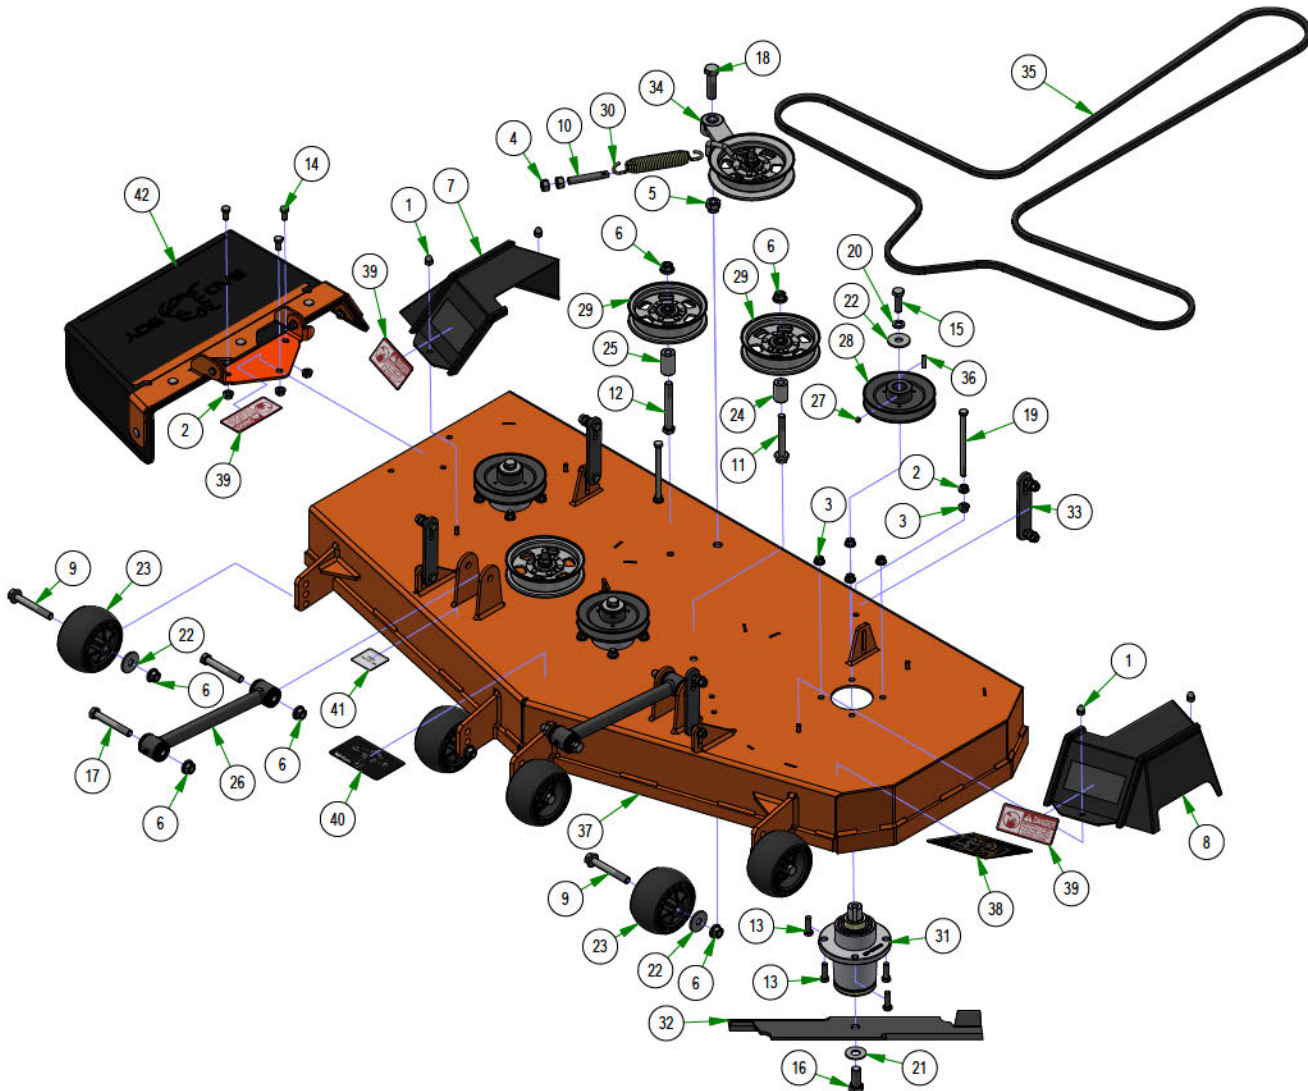

Parts List				Parts List			
ITEM	QTY	PART NUMBER	DESCRIPTION	ITEM	QTY	PART NUMBER	DESCRIPTION
1	4	013-0004-00	5/16-18 ACORN NUT HIGH-CROWN ZC	22	9	019-6020-00	1/2 BELLEVILLE WASHER (1-5/8 OD X .140 THK) ZINC
2	5	013-5201-00	3/8-16 HEX SERRATED FLANGE NUT HARD/ZINC	23	6	022-1000-00	Deck Wheel
3	14	013-5202-00	3/8-16 NYLON INSERT FLANGE LOCKNUT (GR.F) ZINC	24	2	025-5338-00	.502 ID X .750 OD X 1.500 Long Spacer
4	2	013-7018-00	1/2-13 HEX NUT ZINC	25	1	025-5339-00	1 3/4" Pulley Spacer
5	1	013-7021-00	5/8-11 NYLON INSERT LOCKNUT ZINC	26	2	028-0004-22	Hybrid Tumbuckle/Deck Locator
6	13	013-8050-00	1/2-13 NYLON INSERT FLANGE LOCKNUT ZINC	27	3	030-0050-00	5/16-24 X 1/4 SOCKET SET SCREW (CUP PT) PLAIN
7	1	014-5020-00	2021 Maverick 54"60" RH Pulley Cover	28	3	033-6006-00	5.25" Deck Spindle Pulley
8	1	014-5021-00	2021 Maverick 54"60" LH Pulley Cover	29	3	033-7201-25	5-3/4" Idler Pulley
9	6	018-0010-00	1/2-13 X 90MM HEX FLANGE BOLT W/SHOULDER (GR.8) ZINC	30	1	034-2020-00	Deck Idler Spring
10	1	018-2004-50	All Thread	31	3	037-6015-50	Spindle Assembly
11	2	018-2018-00	1/2-13 X 3-1/2 HEX FLANGE BOLT (GR.8) ZINC	32	3	038-0001-00	54" Fusion Blade for Avenger/ZT/Mav/Outlaw/Revolt
12	1	018-5019-00	1/2-13 X 4 HEX CAP SCREW (GR.8) ZINC YELLOW	33	4	039-2127-17	Deck Hanger Assembly
13	12	018-5040-00	3/8-16 X 1-1/4 HEX CAP SCREW (GR.5) ZINC	34	1	039-6945-26	Maverick HD & Down Deck Idler Assembly
14	3	018-5250-00	3/8-16 X 3/4 HEX CAP SCREW (GR.5) ZINC	35	1	041-1560-00	B155.75 Deck Belt
15	3	018-6019-00	1/2-20 X 1-1/2 HEX CAP SCREW (GR.5) ZINC	36	3	042-6030-00	1/4 X 1 SQ MACHINERY KEY 1018 STL PLN
16	3	018-6020-00	5/8-18 X 1-1/2 HEX CAP SCREW (GR.8) ZINC YELLOW	37	1	060-2513-00	2025 54" x 5" Deck
17	4	018-6054-00	1/2-13 X 3-1/2 HEX CAP SCREW (GR.5) ZINC	38	1	091-0533-00	54" Grip Deck Decal
18	1	018-6058-00	5/8-11 X 2-1/4 HEX CAP SCREW (GR.5) ZINC	39	3	091-3012-00	Danger Decal-Spindle/Discharge
19	2	018-7060-00	3/8-16 X 5-1/2 HEX CAP SCREW (GR.5) ZINC	40	1	091-3309-00	Deck Belt Route Decal
20	3	019-5007-00	1/2 SPLIT LOCKWASHER (GR.8) ZINC/YELLOW	41	1	091-8001-00	Deck Impact Patent Decal 9591803
21	3	019-5038-00	5/8 USS FLAT WASHER (1-3/4" OD) GR.8 ZINC YELLOW	42	1	210-6005-98	Discharge Chute Assembly