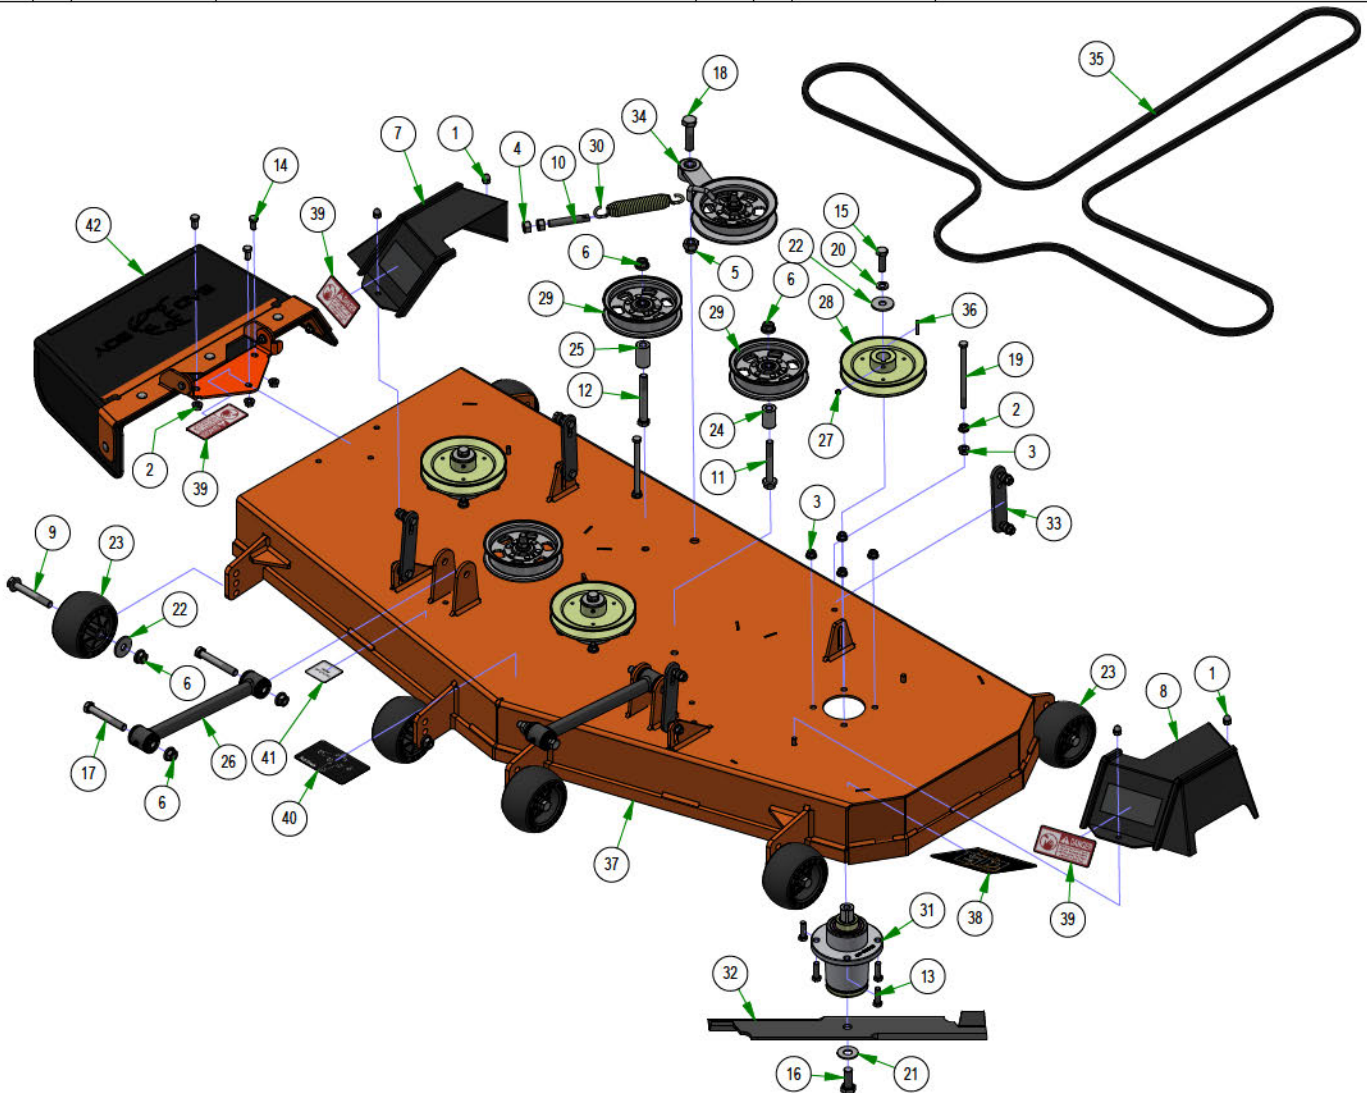

Parts List				Parts List			
ITEM	QTY	PART NUMBER	DESCRIPTION	ITEM	QTY	PART NUMBER	DESCRIPTION
1	4	013-0004-00	5/16-18 ACORN NUT HIGH-CROWN ZC	22	9	019-6020-00	1/2 BELLEVILLE WASHER (1-5/8 OD X .140 THK) ZINC
2	5	013-5201-00	3/8-16 HEX SERRATED FLANGE NUT HARD/ZINC	23	6	022-1000-00	Deck Wheel
3	14	013-5202-00	3/8-16 NYLON INSERT FLANGE LOCKNUT (GR.F) ZINC	24	2	025-5338-00	.502 ID X .750 OD X 1.500 Long Spacer
4	2	013-7018-00	1/2-13 HEX NUT ZINC	25	1	025-5339-00	1 3/4" Pulley Spacer
5	1	013-7021-00	5/8-11 NYLON INSERT LOCKNUT ZINC	26	2	028-0004-22	Hybrid Tumbuckle/Deck Locator
6	13	013-8050-00	1/2-13 NYLON INSERT FLANGE LOCKNUT ZINC	27	3	030-0050-00	5/16-24 X 1/4 SOCKET SET SCREW (CUP PT) PLAIN
7	1	014-5020-00	2021 Maverick 54"60" RH Pulley Cover	28	3	033-6004-00	6 1/4" Drive Pulley
8	1	014-5021-00	2021 Maverick 54"60" LH Pulley Cover	29	3	033-7201-25	5-3/4 Idler Pulley
9	6	018-0010-00	1/2-13 X 90MM HEX FLANGE BOLT W/SHOULDER (GR.8) ZINC	30	1	034-2020-00	Deck Idler Spring
10	1	018-2004-50	All Thread	31	3	037-6015-50	Spindle Assembly
11	2	018-2018-00	1/2-13 X 3-1/2 HEX FLANGE BOLT (GR.8) ZINC	32	3	038-6060-00	60" High Lift Fusion Blade
12	1	018-5019-00	1/2-13 X 4 HEX CAP SCREW (GR.8) ZINC YELLOW	33	4	039-2127-17	Deck Hanger Assembly
13	12	018-5040-00	3/8-16 X 1-1/4 HEX CAP SCREW (GR.5) ZINC	34	1	039-6945-26	Maverick HD & Down Deck Idler Assembly
14	3	018-5250-00	3/8-16 X 3/4 HEX CAP SCREW (GR.5) ZINC	35	1	041-1650-00	B165 Belt
15	3	018-6019-00	1/2-20 X 1-1/2 HEX CAP SCREW (GR.5) ZINC	36	3	042-6030-00	1/4 X 1 SQ MACHINERY KEY 1018 STL PLN
16	3	018-6020-00	5/8-18 X 1-1/2 HEX CAP SCREW (GR.8) ZINC YELLOW	37	1	060-2514-00	2025 60" x 5" Deck
17	4	018-6054-00	1/2-13 X 3-1/2 HEX CAP SCREW (GR.5) ZINC	38	1	091-0534-00	60" Grip Deck Decal
18	1	018-6058-00	5/8-11 X 2-1/4 HEX CAP SCREW (GR.5) ZINC	39	3	091-3012-00	Danger Decal-Spindle/Discharge
19	2	018-7060-00	3/8-16 X 5-1/2 HEX CAP SCREW (GR.5) ZINC	40	1	091-3309-00	Deck Belt Route Decal
20	3	019-5007-00	1/2 SPLIT LOCKWASHER (GR.8) ZINC/YELLOW	41	1	091-8001-00	Deck Impact Patent Decal 9591803
21	3	019-5038-00	5/8 USS FLAT WASHER (1-3/4" OD) GR.8 ZINC YELLOW	42	1	210-6005-98	Discharge Chute Assembly