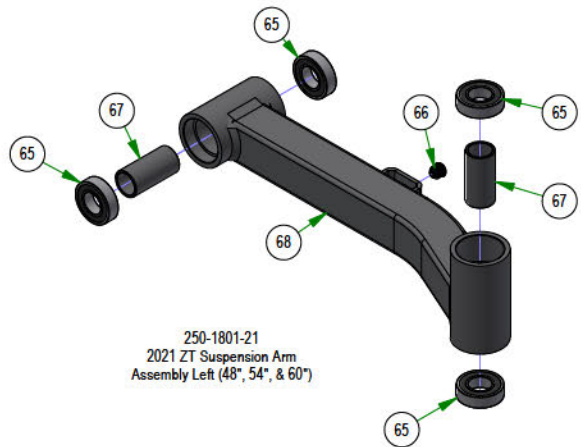

PARTS SECTION: DRIVE ARMS

Parts List				Parts List			
ITEM	QTY	PART NUMBER	DESCRIPTION	ITEM	QTY	PART NUMBER	DESCRIPTION
1	2	013-5041-00	3/8-16 NYLON INSERT LOCKNUT ZINC	13	2	025-0036-00	Drive Arm Transaxle Spacer
2	2	013-6014-00	3/8-16 HEX NUT ZINC	14	1	028-0049-00	2021 Maverick Steering Actuator Rod
3	2	013-6051-00	3/8-24 HEX NUT ZINC YELLOW	15	1	031-0053-21	2021 Maverick Drive Arm Actuator RH Assembly
4	4	013-8050-00	1/2-13 NYLON INSERT FLANGE LOCKNUT ZINC	16	1	031-0054-21	2021 Maverick Drive Arm Actuator LH Assembly
5	4	013-9002-00	5/16-18 HEX SERRATED FLANGE NUT HARD/ZINC	17	1	031-9045-00	Small Mower Square Drive Arm RH Assembly
6	4	018-2050-00	10mm Damper Ball Stud-Steering	18	1	031-9046-00	Small Mower Square Drive Arm LH Assembly
7	2	018-5040-00	3/8-16 X 1-1/4 HEX CAP SCREW (GR.5) ZINC	19	2	034-8025-00	Drive Lever Spring
8	2	018-5043-00	3/8-16 X 1-1/4 CARRIAGE BOLT ZINC	20	1	035-5450-00	Push Rod-Right
9	2	019-5029-00	3/8 FLAT WASHER USS (1" OD) ZINC	21	1	035-5451-00	Push Rod-Left
10	2	019-5037-00	3/8 SPLIT LOCKWASHER ZINC	22	1	070-2502-00	2025 ZT Elite Frame
11	4	019-8027-00	.525 ID SHOULDER WASHER NYLON	23	2	077-8075-00	Rail Mount Safety Switch
12	2	019-8054-00	.505 ID X 1.000 OD X .125 THICK FLAT WASHER NYLON	24	2	087-0001-00	Steering Damper

PARTS SECTION: FRAME SUB ASSEMBLIES