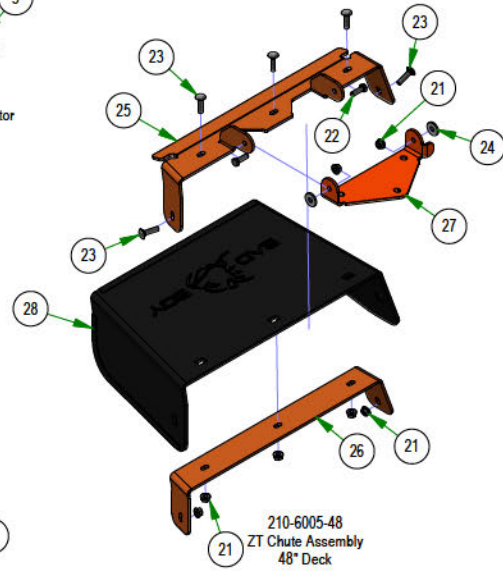

210-6005-48
ZT Chute Assembly
48" Deck