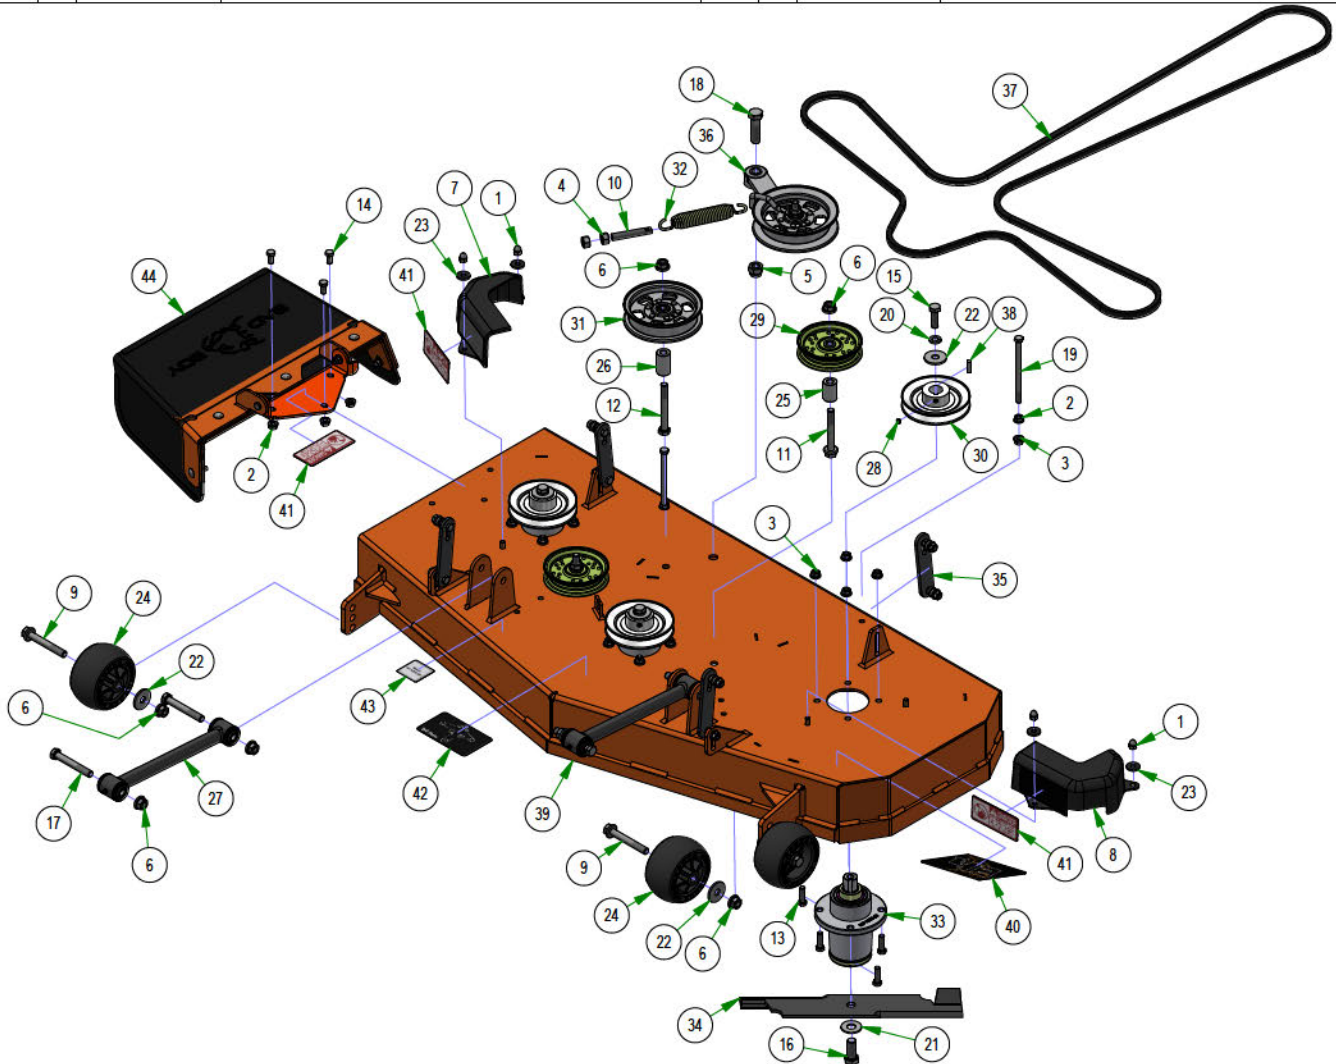

Parts List				Parts List			
ITEM	QTY	PART NUMBER	DESCRIPTION	ITEM	QTY	PART NUMBER	DESCRIPTION
1	4	013-0004-00	5/16-18 ACORN NUT HIGH-CROWN ZC	23	4	019-6050-00	.360 ID X .983 OD X .120 THICK FLAT WASHER NYLON BLACK
2	5	013-5201-00	3/8-16 HEX SERRATED FLANGE NUT HARD/ZINC	24	4	022-1000-00	Deck Wheel
3	14	013-5202-00	3/8-16 NYLON INSERT FLANGE LOCKNUT (GR.F) ZINC	25	2	025-5338-00	.502 ID X .750 OD X 1.500 Long Spacer
4	2	013-7018-00	1/2-13 HEX NUT ZINC	26	1	025-5339-00	1 3/4" Pulley Spacer
5	1	013-7021-00	5/8-11 NYLON INSERT LOCKNUT ZINC	27	2	028-0004-22	Hybrid Tumbuckle/Deck Locator
6	11	013-8050-00	1/2-13 NYLON INSERT FLANGE LOCKNUT ZINC	28	3	030-0050-00	5/16-24 X 1/4 SOCKET SET SCREW (CUP PT) PLAIN
7	1	014-4025-00	Pulley Cover Chute Side	29	2	033-6001-00	4 3/4 Idler Pulley - ABFI-76
8	1	014-4026-00	Pulley Cover Non-Chute Side	30	3	033-6003-00	5" Spindle Deck Pulley
9	4	018-0010-00	1/2-13 X 90MM HEX FLANGE BOLT W/SHOULDER (GR.8) ZINC	31	1	033-7201-25	5-3/4 Idler Pulley
10	1	018-2004-50	All Thread	32	1	034-2020-00	Deck Idler Spring
11	2	018-2018-00	1/2-13 X 3-1/2 HEX FLANGE BOLT (GR.8) ZINC	33	3	037-6015-50	Spindle Assembly
12	1	018-5019-00	1/2-13 X 4 HEX CAP SCREW (GR.8) ZINC YELLOW	34	3	038-5350-00	48" ZT/Mav/Compact Outlaw Blade with Fusion
13	12	018-5040-00	3/8-16 X 1-1/4 HEX CAP SCREW (GR.5) ZINC	35	4	039-2127-17	Deck Hanger Assembly
14	3	018-5250-00	3/8-16 X 3/4 HEX CAP SCREW (GR.5) ZINC	36	1	039-6945-26	Maverick HD & Down Deck Idler Assembly
15	3	018-6019-00	1/2-20 X 1-1/2 HEX CAP SCREW (GR.5) ZINC	37	1	041-1470-00	B147 Deck Belt
16	3	018-6020-00	5/8-18 X 1-1/2 HEX CAP SCREW (GR.8) ZINC YELLOW	38	3	042-6030-00	1/4 X 1 SQ MACHINERY KEY 1018 STL PLN
17	4	018-6054-00	1/2-13 X 3-1/2 HEX CAP SCREW (GR.5) ZINC	39	1	060-2512-00	2025 48" x 5" Deck
18	1	018-6058-00	5/8-11 X 2-1/4 HEX CAP SCREW (GR.5) ZINC	40	1	091-0532-00	48" Grip Deck Decal
19	2	018-7060-00	3/8-16 X 5-1/2 HEX CAP SCREW (GR.5) ZINC	41	3	091-3012-00	Danger Decal-Spindle/Discharge
20	3	019-5007-00	1/2 SPLIT LOCKWASHER (GR.8) ZINC/YELLOW	42	1	091-3309-00	Deck Belt Route Decal
21	3	019-5038-00	5/8 USS FLAT WASHER (1-3/4" OD) GR.8 ZINC YELLOW	43	1	091-8001-00	Deck Impact Patent Decal 9591803
22	7	019-6020-00	1/2 BELLEVILLE WASHER (1-5/8 OD X .140 THK) ZINC	44	1	210-6005-48	ZT Chute Assembly