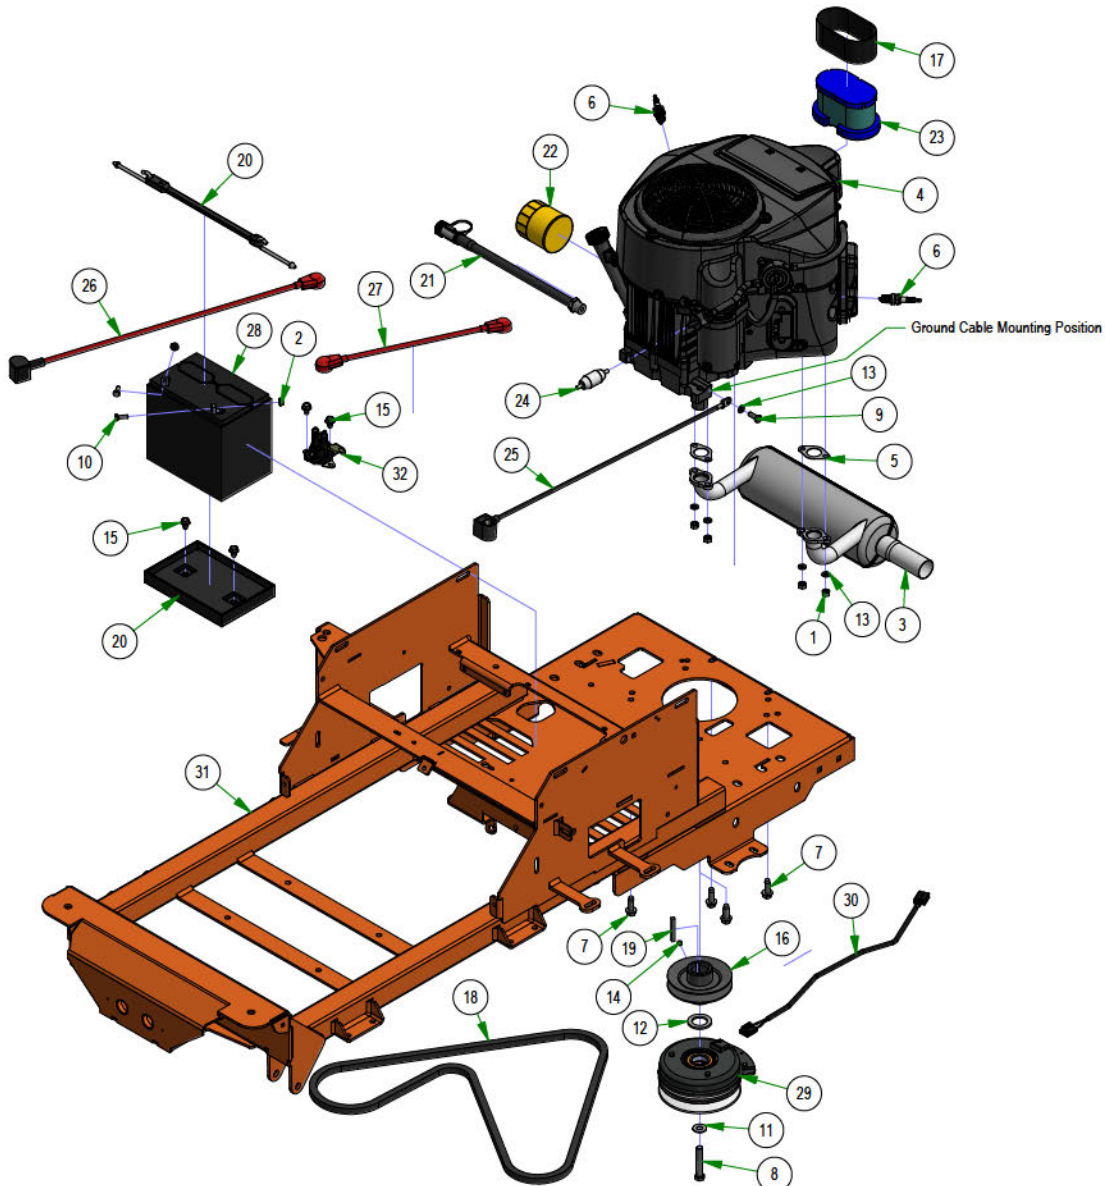

Parts List				Parts List			
ITEM	QTY	PART NUMBER	DESCRIPTION	ITEM	QTY	PART NUMBER	DESCRIPTION
1	4	013-0075-00	M8-1.25 DIN 934 HEX NUT (CL.8) ZINC	17	1	041-4000-00	Air Filter Pre-Cleaner for KAW
2	2	013-9001-00	1/4-20 HEX SERRATED FLANGE NUT HARD/ZINC	18	1	041-6400-00	Pump Belt
3	1	015-0052-00	Kawasaki Muffler 1251	19	1	042-5020-00	1/4 X 2 SQ MACHINERY KEY 1018 STL PLAIN
4	1	015-0090-00	FR 730V-S16 Kawasaki Engine 1.125" shaft-ZT	20	1	043-8930-98	2023 Battery Hold Down Assembly
5	2	015-2709-00	Exhaust Gasket	21	1	051-5404-00	Kawasaki Oil Drain
6	2	015-8001-00	Spark Plug - Kawasaki	22	1	063-2096-00	22-26 Kaw Oil Filter FR Engine
7	4	018-1075-00	3/8-16 X 1-1/8 HEX WASHER UNSLOT SERRATED (TRI-LOB) TRS ZINC YELLOW	23	1	063-2097-00	Kawasaki Air Filter
8	1	018-5300-21	7/16-20 X 2.5" HEX Bolt GR.8 W/Patch	24	1	063-6000-00	Universal Inline Fuel Filter
9	1	018-5321-00	M8-1.25 X 20MM DIN 933 HEX TAP BOLT (CL.8.8) ZINC	25	1	064-0030-00	24 inch Black Cable - MZ/ZT
10	2	018-8052-00	1/4-20 X 3/4 HEX CAP SCREW (GR.5) ZINC	26	1	064-5300-00	24" Red Battery Cable
11	1	019-5029-00	3/8 FLAT WASHER USS (1" OD) ZINC	27	1	064-5301-00	14" Red Battery Cable
12	1	019-6029-00	1.140 ID X 1.750 OD X .132 THICK FLAT WASHER PLAIN	28	1	068-8049-00	SP-35 Battery
13	5	019-8051-00	5/16 SPLIT LOCKWASHER ZINC	29	1	070-0059-00	120 Ft Lb. Clutch - 1 1/8" Shaft
14	1	030-0050-00	5/16-24 X 1/4 SOCKET SET SCREW (CUP PT) PLAIN	30	1	070-2000-00	Clutch Pigtail
15	4	030-7044-00	5/16-18 X 1/2 HWH unslot (F) tcs zinc	31	1	070-2502-00	2025 ZT Elite Frame
16	1	033-5035-00	4 3/4 Motor Pulley	32	1	108-0001-00	Solenoid