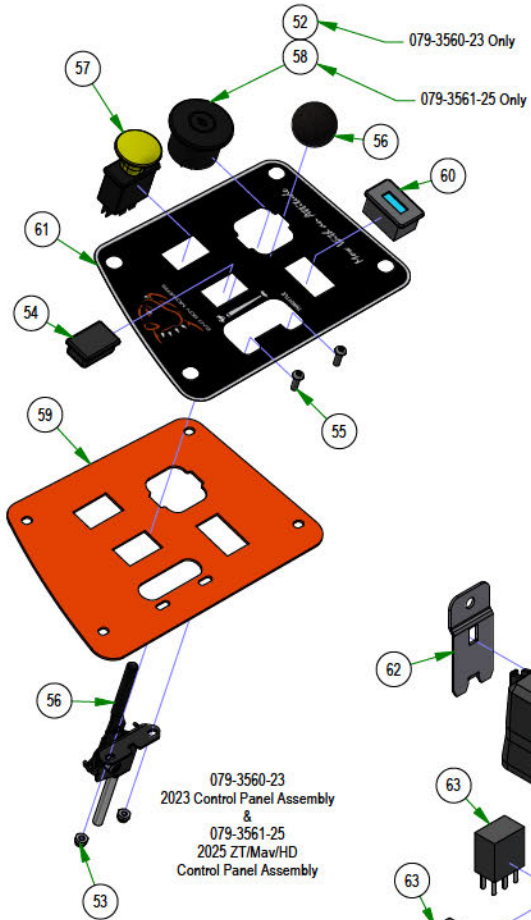

PARTS SECTION: FRAME SUB ASSEMBLIES

PARTS SECTION: FRAME SUB ASSEMBLIES

Parts List				Parts List			
ITEM	QTY	PART NUMBER	DESCRIPTION	ITEM	QTY	PART NUMBER	DESCRIPTION
1	8	017-9077-00	Pillow Block MZ	37	1	019-5029-00	3/8 FLAT WASHER USS (1" OD) ZINC
2	4	017-9079-00	Pillow Block Strap	38	1	025-0001-00	2015 Brake Lever Spacer
3	2	013-8049-00	5/16-18 NYLON INSERT FLANGE LOCKNUT ZINC	39	1	032-5053-00	.377 ID X .625 OD X .500 HGT X .880 FLNG DIA X .060 FLNG THK BUSHING BRONZE
4	2	018-8065-00	5/16-18 X 1 CARRIAGE BOLT (GR.8) ZINC	40	1	039-0170-00	Brake Cable Extension Plate
5	1	026-0019-00	2017 MZ/ZT Shallow Foot Pedal	41	1	039-0171-00	Brake Load Balancer Lower Weldment
6	1	031-0500-00	2017 MZ/ZT Deck Pedal Lever	42	1	069-1051-00	Load Balanced Brake Handle with Grip
7	1	013-6051-00	3/8-24 HEX NUT ZINC YELLOW	43	1	039-2157-00	Black Seat stop from Seat King
8	1	019-5029-00	3/8 FLAT WASHER USS (1" OD) ZINC	44	1	071-2042-01	Seat Cover Molded Foam for 071-2040-18/071-5080-18
9	1	019-5037-00	3/8 SPLIT LOCKWASHER ZINC	45	1	071-2101-02	Back Cover for 071-2101-00
10	1	026-1100-00	2017 MZ/ZT Cam Plate	46	1	071-2102-02	Seat Cover for 071-2101-00/071-2102-00
11	1	028-0014-00	2017 Deck Height Dial Rod ZT	47	1	071-2102-05	Arm rest Kit for 071-2102-00
12	1	013-0017-00	3/8-16 Half Jam Nut	48	1	071-5015-00	Seat Rails for Outlaw Seat/2020 ZT Elite/ZT Avenger
13	1	013-5201-00	3/8-16 HEX SERRATED FLANGE NUT HARD/ZINC	49	1	071-8061-00	13/14 MZ/Outlaw Seat Switch
14	1	018-3000-00	3/8-16 X 2 HEX CAP SCREW (GR.5) ZINC	50	1	079-3472-00	2025 Elite Maverick Floorboard
15	1	019-5029-00	3/8 FLAT WASHER USS (1" OD) ZINC	51	1	081-4002-00	25 Mav Floor Mat. V4
16	1	034-8045-00	Seat Spring	52	1	077-8076-00	Ignition Switch
17	1	013-0017-00	3/8-16 Half Jam Nut	53	2	013-5019-00	10-24 NYLON INSERT LOCKNUT ZINC
18	1	013-5201-00	3/8-16 HEX SERRATED FLANGE NUT HARD/ZINC	54	1	018-1040-00	Light Plug
19	1	018-3000-00	3/8-16 X 2 HEX CAP SCREW (GR.5) ZINC	55	2	018-5200-00	10-24 X 5/8 BUTTON SOCKET CAP SCREW 18-8 STAINLESS STEEL
20	1	019-5029-00	3/8 FLAT WASHER USS (1" OD) ZINC	56	1	055-8020-00	Throttle Lever Assembly
21	1	034-8045-00	Seat Spring	57	1	056-8058-00	PTO Engager
22	1	064-8083-00	Seat Strap with Buckles	58	1	077-8078-00	4-Way Key Switch
23	1	013-5301-00	5/8-11 NYLON INSERT JAM LOCKNUT ZINC	59	1	079-3461-00	2022 Maverick HD control panel
24	1	013-8050-00	1/2-13 NYLON INSERT FLANGE LOCKNUT ZINC	60	1	083-4013-00	Tachometer
25	1	018-5311-00	5/8-11 X 4 HEX CAP SCREW (GR.8) ZINC YELLOW	61	1	091-4072-00	2023 MZ/Magnum/ZT/Maverick Control Panel Decal
26	1	018-6036-00	1/2-13 X 2-3/4 HEX CAP SCREW (GR.5) ZINC	62	1	086-1202-01	Relay Block Cover Replacement Kit
27	2	019-6017-00	.635 ID X 1.120 OD X .140 THICK FLAT WASHER NYLON	63	4	086-1202-19	Relay
28	1	025-7036-00	1/2 SOLID SHAFT COLLAR (W/1 SET SCREW) ZINC	64	1	250-1751-00	2021 ZT RH Front Arm - Short
29	1	033-6001-00	4 3/4" Idler Pulley	65	4	010-1050-00	1641 BEARING W/2 CONTACT RUBBER SEALS
30	1	039-5944-00	Pump Idler Bracket	66	1	014-3010-00	5/8 Round Insert
31	1	013-0012-00	3/8-16 HEX JAM 2-WAY REVERSIBLE CENTER LOCKNUT ZINC	67	2	025-0003-00	2016 Front Bearing Spacer
32	1	013-8042-00	5/16-18 NYLON INSERT CAP LOCKNUT ZINC (BLK CAP)	68	1	250-1801-00	2021 ZT LH Front Arm
33	3	013-8049-00	5/16-18 NYLON INSERT FLANGE LOCKNUT ZINC	69	4	010-1050-00	1641 BEARING W/2 CONTACT RUBBER SEALS
34	1	013-9002-00	5/16-18 HEX SERRATED FLANGE NUT HARD/ZINC	70	1	014-3010-00	5/8 Round Insert
35	1	018-5043-00	3/8-16 X 1-1/4 CARRIAGE BOLT ZINC	71	2	025-0003-00	2016 Front Bearing Spacer
36	1	018-8065-00	5/16-18 X 1 CARRIAGE BOLT (GR.8) ZINC	72	1	250-1851-00	2021 ZT RH Front Arm - Long