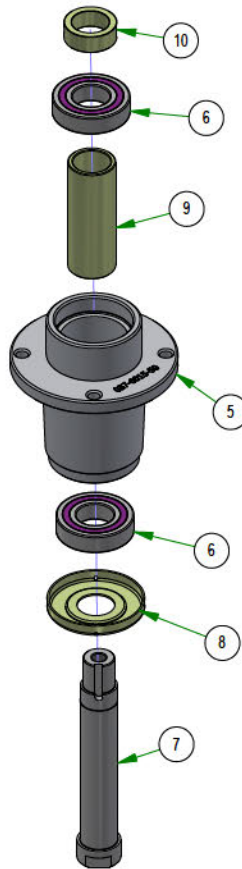

037-6015-50
Spindle Assembly