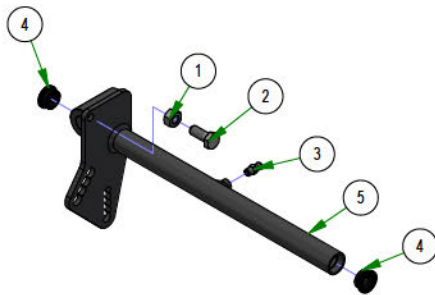

031-0053-21
2021 Maverick Drive Arm
Actuator RH Assembly