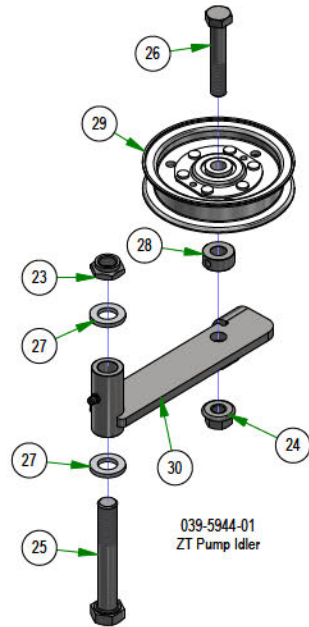

PARTS SECTION: DRIVE ARMS

Parts List				Parts List			
ITEM	QTY	PART NUMBER	DESCRIPTION	ITEM	QTY	PART NUMBER	DESCRIPTION
1	2	013-5041-00	3/8-16 NYLON INSERT LOCKNUT ZINC	13	2	025-0036-00	Drive Arm Transaxle Spacer
2	2	013-6014-00	3/8-16 HEX NUT ZINC	14	1	028-0049-00	2021 Maverick Steering Actuator Rod
3	2	013-6051-00	3/8-24 HEX NUT ZINC YELLOW	15	1	031-0053-21	2021 Maverick Drive Arm Actuator RH Assembly
4	4	013-8050-00	1/2-13 NYLON INSERT FLANGE LOCKNUT ZINC	16	1	031-0054-21	2021 Maverick Drive Arm Actuator LH Assembly
5	4	013-9002-00	5/16-18 HEX SERRATED FLANGE NUT HARD/ZINC	17	1	031-9045-00	Small Mower Square Drive Arm RH Assembly
6	4	018-2050-00	10mm Damper Ball Stud-Steering	18	1	031-9046-00	Small Mower Square Drive Arm LH Assembly
7	2	018-5040-00	3/8-16 X 1-1/4 HEX CAP SCREW (GR.5) ZINC	19	2	034-8025-00	Drive Lever Spring
8	2	018-5043-00	3/8-16 X 1-1/4 CARRIAGE BOLT ZINC	20	1	035-5450-00	Push Rod-Right
9	2	019-5029-00	3/8 FLAT WASHER USS (1" OD) ZINC	21	1	035-5451-00	Push Rod-Left
10	2	019-5037-00	3/8 SPLIT LOCKWASHER ZINC	22	1	070-2502-00	2025 ZT Elite Frame
11	4	019-8027-00	.525 ID SHOULDER WASHER NYLON	23	2	077-8075-00	Rail Mount Safety Switch
12	2	019-8054-00	.505 ID X 1.000 OD X .125 THICK FLAT WASHER NYLON	24	2	087-0001-00	Steering Damper

PARTS SECTION: FRAME SUB ASSEMBLIES