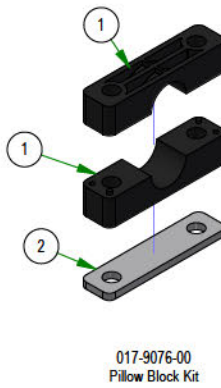

PARTS SECTION: DRIVE ARMS

Parts List				Parts List			
ITEM	QTY	PART NUMBER	DESCRIPTION	ITEM	QTY	PART NUMBER	DESCRIPTION
1	2	013-5041-00	3/8-16 NYLON INSERT LOCKNUT ZINC	13	2	025-0036-00	Drive Arm Transaxle Spacer
2	2	013-6014-00	3/8-16 HEX NUT ZINC	14	1	028-0049-00	2021 Maverick Steering Actuator Rod
3	2	013-6051-00	3/8-24 HEX NUT ZINC YELLOW	15	1	031-0053-21	2021 Maverick Drive Arm Actuator RH Assembly
4	4	013-8050-00	1/2-13 NYLON INSERT FLANGE LOCKNUT ZINC	16	1	031-0054-21	2021 Maverick Drive Arm Actuator LH Assembly
5	4	013-9002-00	5/16-18 HEX SERRATED FLANGE NUT HARD/ZINC	17	1	031-9045-00	Small Mower Square Drive Arm RH Assembly
6	4	018-2050-00	10mm Damper Ball Stud-Steering	18	1	031-9046-00	Small Mower Square Drive Arm LH Assembly
7	2	018-5040-00	3/8-16 X 1-1/4 HEX CAP SCREW (GR.5) ZINC	19	2	034-8025-00	Drive Lever Spring
8	2	018-5043-00	3/8-16 X 1-1/4 CARRIAGE BOLT ZINC	20	1	035-5450-00	Push Rod-Right
9	2	019-5029-00	3/8 FLAT WASHER USS (1" OD) ZINC	21	1	035-5451-00	Push Rod-Left
10	2	019-5037-00	3/8 SPLIT LOCKWASHER ZINC	22	1	070-2502-00	2025 ZT Elite Frame
11	4	019-8027-00	.525 ID SHOULDER WASHER NYLON	23	2	077-8075-00	Rail Mount Safety Switch
12	2	019-8054-00	.505 ID X 1.000 OD X .125 THICK FLAT WASHER NYLON	24	2	087-0001-00	Steering Damper

PARTS SECTION: FRAME SUB ASSEMBLIES