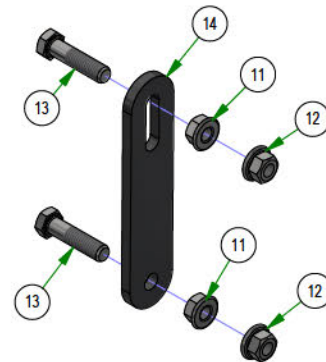

037-6015-50
Spindle Assembly

039-2127-17
Deck Hanger Assembly

PARTS SECTION: DECK SUB ASSEMBLIES

Parts List				Parts List			
ITEM	QTY	PART NUMBER	DESCRIPTION	ITEM	QTY	PART NUMBER	DESCRIPTION
1	12	024-0001-00	1/4-28 Grease Fitting	19	3	039-0401-00	2025 R-Series Belt Retainer
2	6	028-0004-03	2022 Isolator Turnbuckle Body	20	3	039-7002-00	2025 Tensioner Arm With Bearings
3	12	048-6004-00	2018 Maverick Bushing Sleeve	21	7	013-8049-00	5/16-18 NYLON INSERT FLANGE LOCKNUT ZINC
4	24	048-6005-00	2018 Maverick Bushing	22	2	018-2007-00	5/16-18 X 1 HEX CAP SCREW (GR.5) ZINC
5	9	037-6017-50	Spindle Housing	23	5	018-4703-00	5/16-18 X 1-1/4 CARRIAGE BOLT ZINC
6	18	037-6023-00	Bearing - 6206	24	2	019-6042-00	.360 ID X .983 OD X .120 THICK FLAT WASHER NYLON
7	9	037-6026-00	Spindle Shaft	25	1	039-4870-00	Discharge Upper Chute Bracket
8	9	037-8002-00	Spindle Dust Cap	26	1	039-4871-00	Discharge Lower Chute Bracket
9	9	037-8050-00	Spindle Spacer	27	1	206-6017-00	Discharge Chute Hanger (deck mounted)
10	9	037-9050-00	Locking Collar w/ 1/4"-20 Set Screw	28	1	210-6005-00	Rubber Discharge Chute
11	24	013-5201-00	3/8-16 HEX SERRATED FLANGE NUT HARD/ZINC	29	14	013-8049-00	5/16-18 NYLON INSERT FLANGE LOCKNUT ZINC
12	24	013-5202-00	3/8-16 NYLON INSERT FLANGE LOCKNUT (GR.F) ZINC	30	4	018-2007-00	5/16-18 X 1 HEX CAP SCREW (GR.5) ZINC
13	24	018-6012-00	3/8-16 X 1-1/2 HEX CAP SCREW (GR.5) ZINC	31	10	018-4703-00	5/16-18 X 1-1/4 CARRIAGE BOLT ZINC
14	12	039-2127-00	2017 MZ/ZT Deck Hanger	32	4	019-6042-00	.360 ID X .983 OD X .120 THICK FLAT WASHER NYLON
15	3	013-8050-00	1/2-13 NYLON INSERT FLANGE LOCKNUT ZINC	33	2	039-4863-00	60" Discharge Lower Bracket
16	3	018-0067-00	1/2-13 x 3 Carriage Bolt Grade 5	34	2	039-4864-00	60" Discharge Chute Upper Hanger
17	3	025-5203-00	.51 ID X .75 OD X .75 LGTH SOLID SPACER ZINC	35	2	206-6017-00	Discharge Chute Hanger (deck mounted)
18	3	033-8050-00	5" Idler Pulley	36	2	210-6005-00	Rubber Discharge Chute