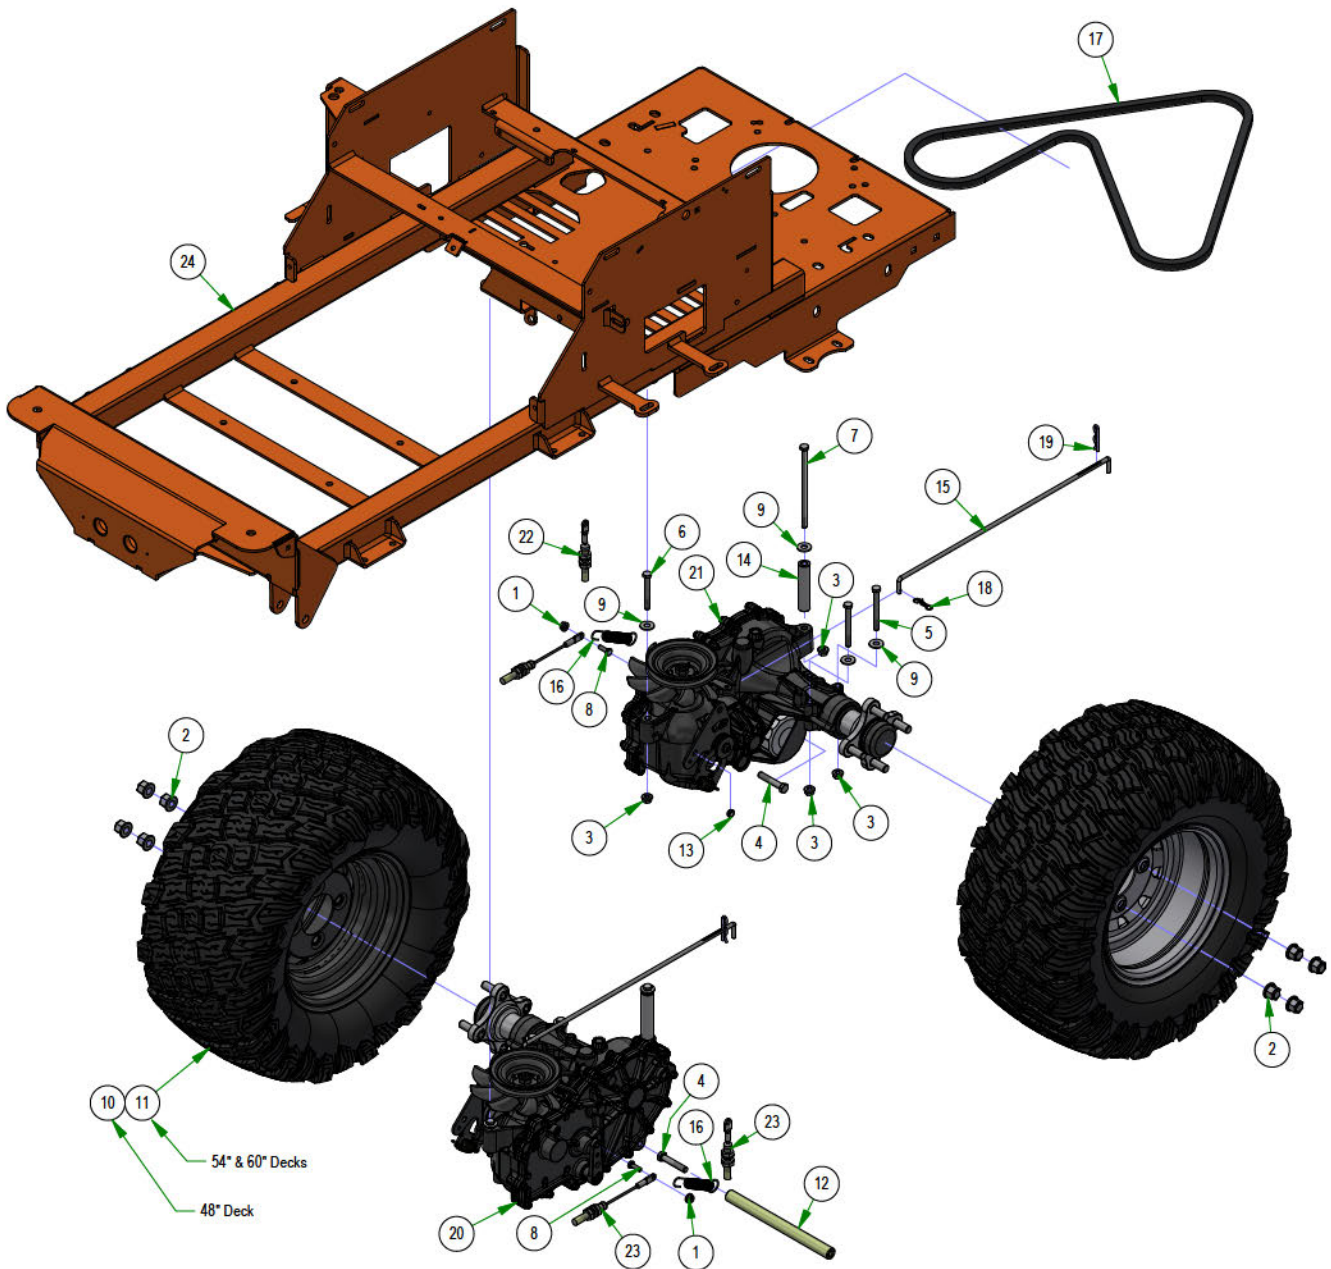

PARTS SECTION: TRANSAXLE

Parts List				Parts List			
ITEM	QTY	PART NUMBER	DESCRIPTION	ITEM	QTY	PART NUMBER	DESCRIPTION
1	2	013-2050-00	1/4-20 NYL INSERT FLANGE LOCKNUT ZINC	13	2	025-0036-00	Drive Arm Transaxle Spacer
2	8	013-3000-00	Acorn Lug Nut	14	2	025-0070-00	2017 Transaxle Spacer
3	8	013-8049-00	5/16-18 NYLON INSERT FLANGE LOCKNUT ZINC	15	2	028-0070-00	Neutral Rod
4	2	018-3000-00	3/8-16 X 2 HEX CAP SCREW (GR.5) ZINC	16	2	034-1026-00	Brake Return Spring
5	4	018-4701-00	5/16-18 X 3 HEX CAP SCREW (GR.5) ZINC	17	1	041-6400-00	Pump Belt
6	2	018-5344-00	5/16-18 X 2-1/2 HEX CAP SCREW (GR.5) ZINC	18	2	044-2004-00	Bow Pin
7	2	018-5355-00	5/16-18 X 6 HEX CAP SCREW (GR.5) ZINC	19	2	044-2008-00	Neutral Rod Clip
8	2	018-8052-00	1/4-20 X 3/4 HEX CAP SCREW (GR.5) ZINC	20	1	050-2095-03	2025 RH 3100 Transaxle
9	8	019-8044-00	5/16 USS FLAT WASHER (7/8 OD) ZINC	21	1	050-2096-03	2025 LH 3100 Transaxle
10	2	022-2028-00	22-10x10 Reaper Wheel/Tire Assembly	22	1	064-3050-21	2021 Load Balanced Brake Cable 1
11	2	022-2215-00	22x11-10 Reaper Rear Black Assembly	23	1	064-3051-21	2021 Load Balanced Brake Cable 2
12	1	025-0017-00	2017 Transaxle Spacer-ZT	24	1	070-2502-00	2025 ZT Elite Frame