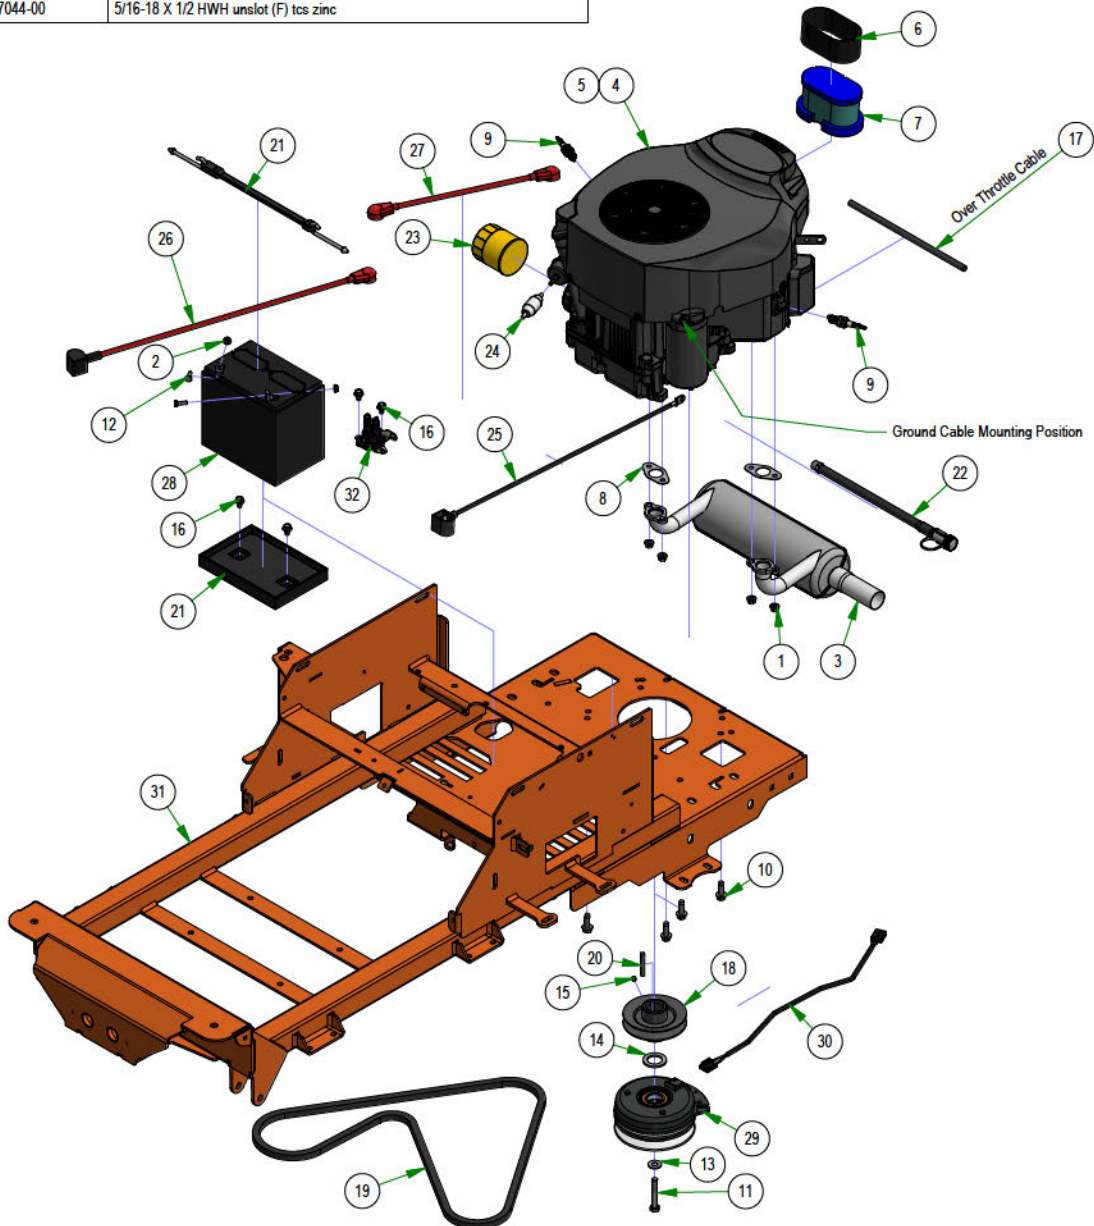

Parts List				Parts List			
ITEM	QTY	PART NUMBER	DESCRIPTION	ITEM	QTY	PART NUMBER	DESCRIPTION
1	4	013-8240-00	M8 Nut Connects the 015-1012-00 and the 015-8240-00	17	1	032-6000-00	Braided Heat Shielding, 12"
2	2	013-9001-00	1/4-20 HEX SERRATED FLANGE NUT HARD/ZINC	18	1	033-5035-00	4 3/4 Motor Pulley
3	1	015-0051-00	Kohler Muffler	19	1	041-6400-00	Pump Belt
4	1	015-2018-00	New KT745 Kohler Engine	20	1	042-5020-00	1/4 X 2 SQ MACHINERY KEY 1018 STL PLAIN
5	1	015-2022-00	KT726-3004 Kohler Engine 1 1/8" Shaft	21	1	043-8930-98	2023 Battery Hold Down Assembly
6	1	015-2026-02	Air Pre-Cleaner for 015-2026-00	22	1	051-5401-00	Kohler Oil Drain
7	1	015-2026-03	Air Filter Element for 015-2026-00	23	1	063-5004-00	25 HP Kohler Oil Filter ZT?MZ
8	2	015-2751-00	Exhaust Gasket	24	1	063-6000-00	Universal Inline Fuel Filter
9	2	015-8000-00	Spark Plug	25	1	064-0030-00	24 inch Black Cable - MZ/ZT
10	4	018-1075-00	3/8-16 X 1-1/8 HEX WASHER UNSLOT SERRATED (TRI-LOB) TRS ZINC YELLOW	26	1	064-5300-00	24" Red Battery Cable
11	1	018-5300-21	7/16-20 X 2.5" HEX Bolt GR.8 W/Patch	27	1	064-5301-00	14" Red Battery Cable
12	2	018-8052-00	1/4-20 X 3/4 HEX CAP SCREW (GR.5) ZINC	28	1	068-8049-00	SP-35 Battery
13	1	019-5029-00	3/8 FLAT WASHER USS (1" OD) ZINC	29	1	070-0059-00	120 Ft Lb. Clutch - 1 1/8" Shaft
14	1	019-6029-00	1.140 ID X 1.750 OD X .132 THICK FLAT WASHER PLAIN	30	1	070-2000-00	Clutch Pigtail
15	1	030-0050-00	5/16-24 X 1/4 SOCKET SET SCREW (CUP PT) PLAIN	31	1	070-2502-00	2025 ZT Elite Frame
16	4	030-7044-00	5/16-18 X 1/2 HWH unslot (F) tcs zinc	32	1	108-0001-00	Solenoid