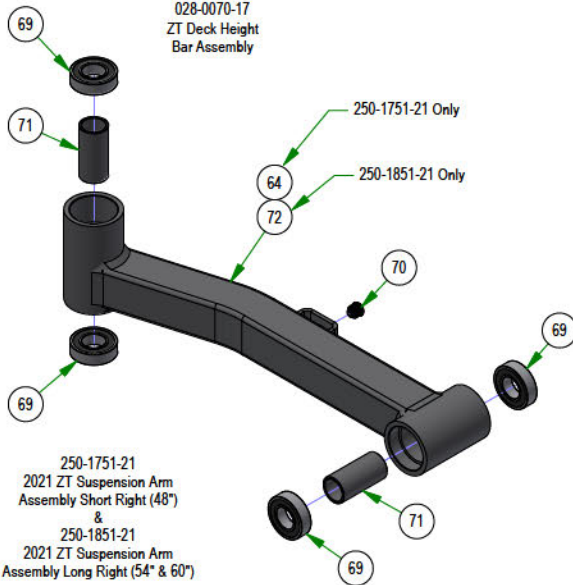

PARTS SECTION: DRIVE ARMS

Parts List				Parts List			
ITEM	QTY	PART NUMBER	DESCRIPTION	ITEM	QTY	PART NUMBER	DESCRIPTION
1	2	013-5041-00	3/8-16 NYLON INSERT LOCKNUT ZINC	13	2	025-0036-00	Drive Arm Transaxle Spacer
2	2	013-6014-00	3/8-16 HEX NUT ZINC	14	1	028-0049-00	2021 Maverick Steering Actuator Rod
3	2	013-6051-00	3/8-24 HEX NUT ZINC YELLOW	15	1	031-0053-21	2021 Maverick Drive Arm Actuator RH Assembly
4	4	013-8050-00	1/2-13 NYLON INSERT FLANGE LOCKNUT ZINC	16	1	031-0054-21	2021 Maverick Drive Arm Actuator LH Assembly
5	4	013-9002-00	5/16-18 HEX SERRATED FLANGE NUT HARD/ZINC	17	1	031-9045-00	Small Mower Square Drive Arm RH Assembly
6	4	018-2050-00	10mm Damper Ball Stud-Steering	18	1	031-9046-00	Small Mower Square Drive Arm LH Assembly
7	2	018-5040-00	3/8-16 X 1-1/4 HEX CAP SCREW (GR.5) ZINC	19	2	034-8025-00	Drive Lever Spring
8	2	018-5043-00	3/8-16 X 1-1/4 CARRIAGE BOLT ZINC	20	1	035-5450-00	Push Rod-Right
9	2	019-5029-00	3/8 FLAT WASHER USS (1" OD) ZINC	21	1	035-5451-00	Push Rod-Left
10	2	019-5037-00	3/8 SPLIT LOCKWASHER ZINC	22	1	070-2502-00	2025 ZT Elite Frame
11	4	019-8027-00	.525 ID SHOULDER WASHER NYLON	23	2	077-8075-00	Rail Mount Safety Switch
12	2	019-8054-00	.505 ID X 1.000 OD X .125 THICK FLAT WASHER NYLON	24	2	087-0001-00	Steering Damper

PARTS SECTION: FRAME SUB ASSEMBLIES