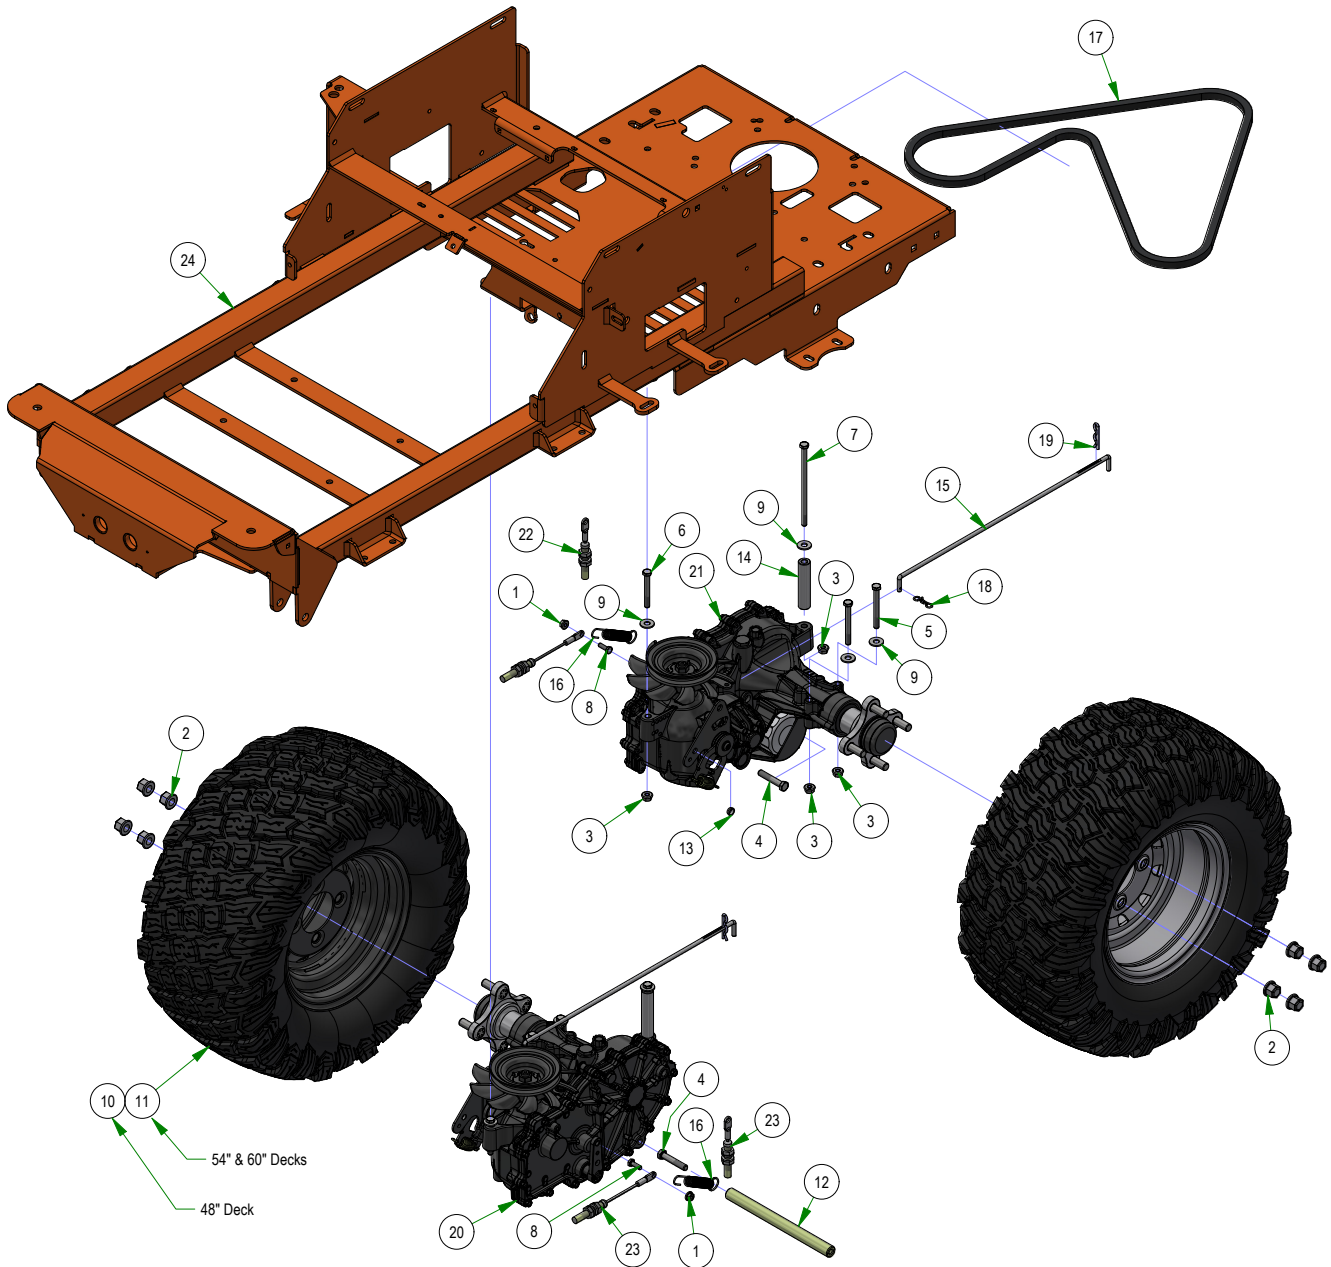

PARTS SECTION: TRANSAXLE

Parts List				Parts List			
ITEM	QTY	PART NUMBER	DESCRIPTION	ITEM	QTY	PART NUMBER	DESCRIPTION
1	2	013-2050-00	1/4-20 NYL INSERT FLANGE LOCKNUT ZINC	13	2	025-0036-00	Drive Arm Transaxle Spacer
2	8	013-3000-00	Acorn Lug Nut	14	2	025-0070-00	2017 Transaxle Spacer
3	8	013-8049-00	5/16-18 NYLON INSERT FLANGE LOCKNUT ZINC	15	2	028-0070-00	Neutral Rod
4	2	018-3000-00	3/8-16 X 2 HEX CAP SCREW (GR.5) ZINC	16	2	034-1026-00	Brake Return Spring
5	4	018-4701-00	5/16-18 X 3 HEX CAP SCREW (GR.5) ZINC	17	1	041-6400-00	Pump Belt
6	2	018-5344-00	5/16-18 X 2-1/2 HEX CAP SCREW (GR.5) ZINC	18	2	044-2004-00	Bow Pin
7	2	018-5355-00	5/16-18 X 6 HEX CAP SCREW (GR.5) ZINC	19	2	044-2008-00	Neutral Rod Clip
8	2	018-8052-00	1/4-20 X 3/4 HEX CAP SCREW (GR.5) ZINC	20	1	050-2095-03	2025 RH 3100 Transaxle
9	8	019-8044-00	5/16 USS FLAT WASHER (7/8 OD) ZINC	21	1	050-2096-03	2025 LH 3100 Transaxle
10	2	022-2028-00	22-10x10 Reaper Wheel/Tire Assembly	22	1	064-3050-21	2021 Load Balanced Brake Cable 1
11	2	022-2215-00	22x11-10 Reaper Rear Black Assembly	23	1	064-3051-21	2021 Load Balanced Brake Cable 2
12	1	025-0017-00	2017 Transaxle Spacer-ZT	24	1	070-2502-00	2025 ZT Elite Frame