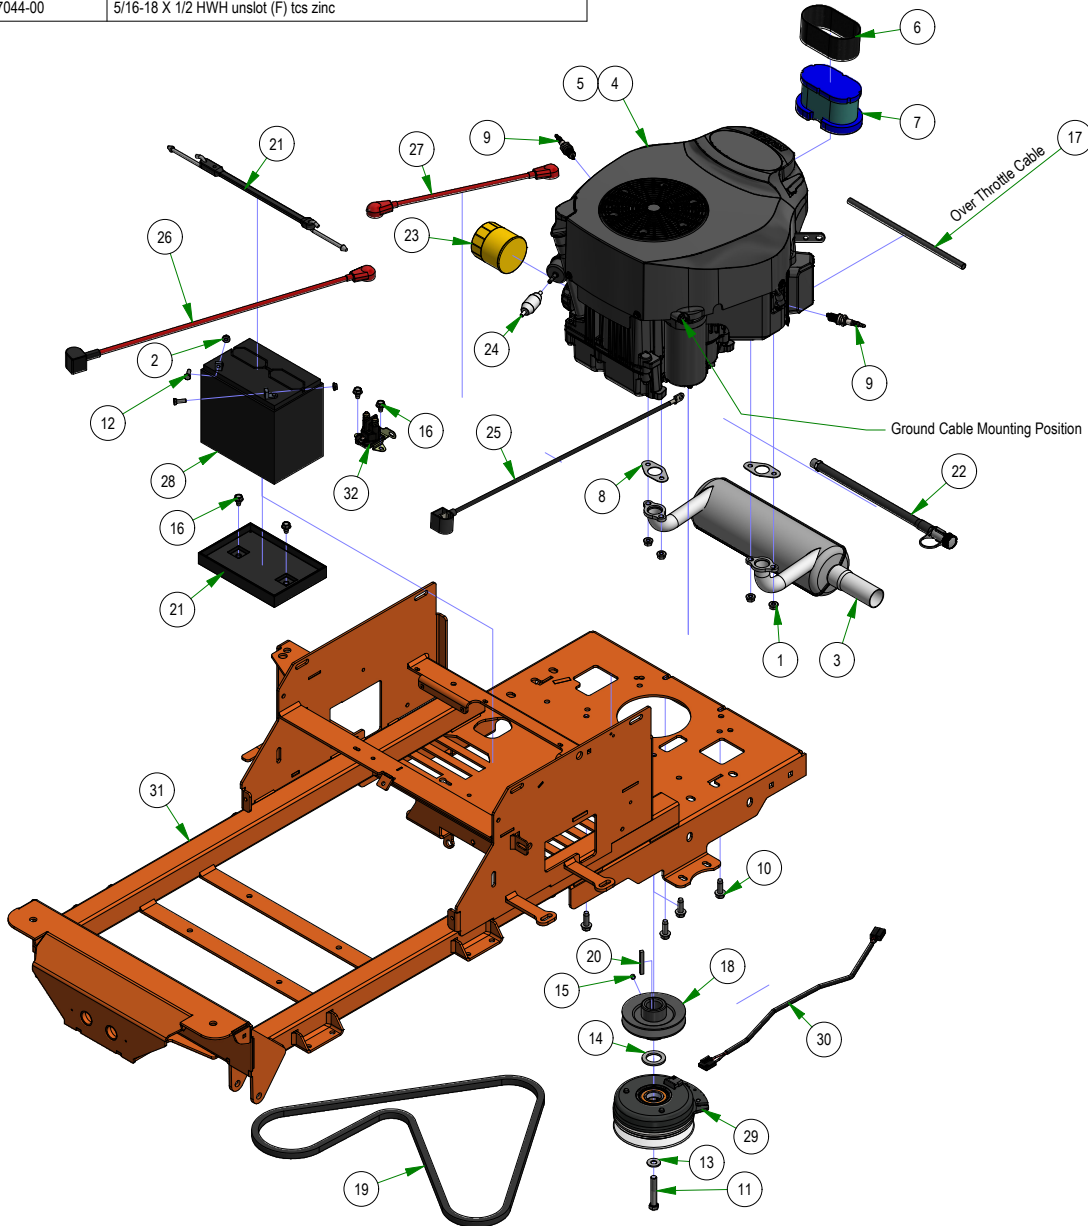

Parts List				Parts List			
ITEM	QTY	PART NUMBER	DESCRIPTION	ITEM	QTY	PART NUMBER	DESCRIPTION
1	4	013-8240-00	M8 Nut Connects the 015-1012-00 and the 015-8240-00	17	1	032-6000-00	Braided Heat Shielding, 12"
2	2	013-9001-00	1/4-20 HEX SERRATED FLANGE NUT HARD/ZINC	18	1	033-5035-00	4 3/4 Motor Pulley
3	1	015-0051-00	Kohler Muffler	19	1	041-6400-00	Pump Belt
4	1	015-2018-00	New KT745 Kohler Engine	20	1	042-5020-00	1/4 X 2 SQ MACHINERY KEY 1018 STL PLAIN
5	1	015-2022-00	KT726-3004 Kohler Engine 1 1/8" Shaft	21	1	043-8930-98	2023 Battery Hold Down Assembly
6	1	015-2026-02	Air Pre-Cleaner for 015-2026-00	22	1	051-5401-00	Kohler Oil Drain
7	1	015-2026-03	Air Filter Element for 015-2026-00	23	1	063-5004-00	25 HP Kohler Oil Filter ZT?MZ
8	2	015-2751-00	Exhaust Gasket	24	1	063-6000-00	Universal Inline Fuel Filter
9	2	015-8000-00	Spark Plug	25	1	064-0030-00	24 inch Black Cable - MZ/ZT
10	4	018-1075-00	3/8-16 X 1-1/8 HEX WASHER UNSLOT SERRATED (TRI-LOB) TRS ZINC YELLOW	26	1	064-5300-00	24" Red Battery Cable
11	1	018-5300-21	7/16-20 X 2.5" HEX Bolt GR.8 W/Patch	27	1	064-5301-00	14" Red Battery Cable
12	2	018-8052-00	1/4-20 X 3/4 HEX CAP SCREW (GR.5) ZINC	28	1	068-8049-00	SP-35 Battery
13	1	019-5029-00	3/8 FLAT WASHER USS (1" OD) ZINC	29	1	070-0059-00	120 Ft Lb. Clutch - 1 1/8" Shaft
14	1	019-6029-00	1.140 ID X 1.750 OD X .132 THICK FLAT WASHER PLAIN	30	1	070-2000-00	Clutch Pigtail
15	1	030-0050-00	5/16-24 X 1/4 SOCKET SET SCREW (CUP PT) PLAIN	31	1	070-2502-00	2025 ZT Elite Frame
16	4	030-7044-00	5/16-18 X 1/2 HWH unslot (F) tcs zinc	32	1	108-0001-00	Solenoid