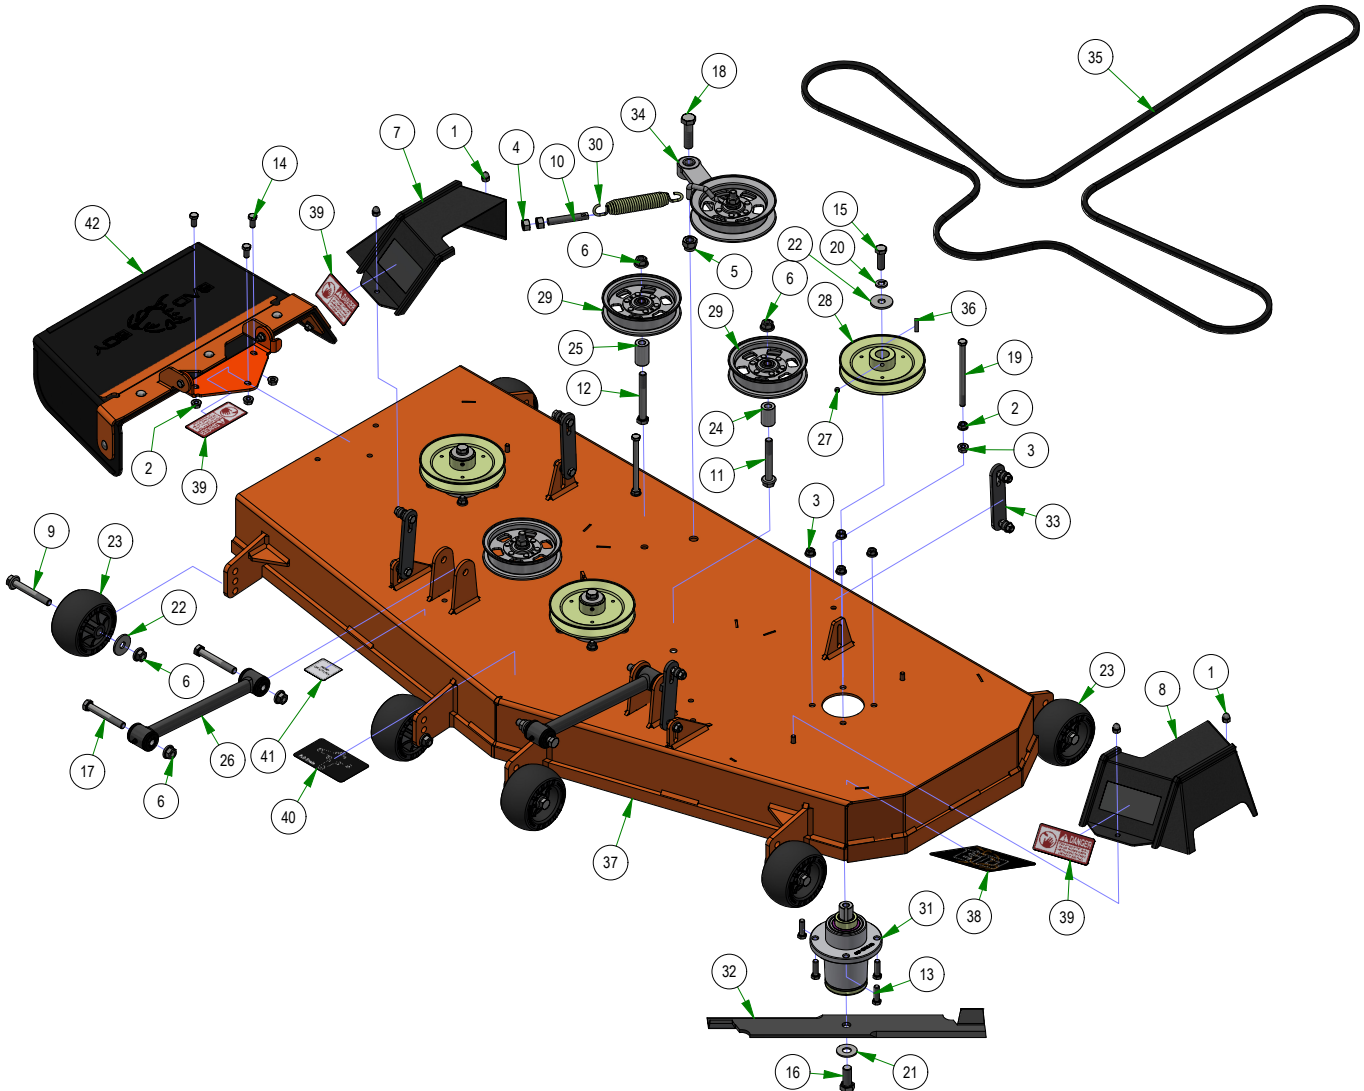

Parts List				Parts List			
ITEM	QTY	PART NUMBER	DESCRIPTION	ITEM	QTY	PART NUMBER	DESCRIPTION
1	4	013-0004-00	5/16-18 ACORN NUT HIGH-CROWN ZC	22	9	019-6020-00	1/2 BELLEVILLE WASHER (1-5/8 OD X .140 THK) ZINC
2	5	013-5201-00	3/8-16 HEX SERRATED FLANGE NUT HARD/ZINC	23	6	022-1000-00	Deck Wheel
3	14	013-5202-00	3/8-16 NYLON INSERT FLANGE LOCKNUT (GR.F) ZINC	24	2	025-5338-00	.502 ID X .750 OD X 1.500 Long Spacer
4	2	013-7018-00	1/2-13 HEX NUT ZINC	25	1	025-5339-00	1 3/4" Pulley Spacer
5	1	013-7021-00	5/8-11 NYLON INSERT LOCKNUT ZINC	26	2	028-0004-22	Hybrid Turnbuckle/Deck Locator
6	13	013-8050-00	1/2-13 NYLON INSERT FLANGE LOCKNUT ZINC	27	3	030-0050-00	5/16-24 X 1/4 SOCKET SET SCREW (CUP PT) PLAIN
7	1	014-5020-00	2021 Maverick 54"/60" RH Pulley Cover	28	3	033-6004-00	6 1/4" Drive Pulley
8	1	014-5021-00	2021 Maverick 54"/60" LH Pulley Cover	29	3	033-7201-25	5-3/4 Idler Pulley
9	6	018-0010-00	1/2-13 X 90MM HEX FLANGE BOLT W/SHOULDER (GR.8) ZINC	30	1	034-2020-00	Deck Idler Spring
10	1	018-2004-50	All Thread	31	3	037-6015-50	Spindle Assembly
11	2	018-2018-00	1/2-13 X 3-1/2 HEX FLANGE BOLT (GR.8) ZINC	32	3	038-6060-00	60" High Lift Fusion Blade
12	1	018-5019-00	1/2-13 X 4 HEX CAP SCREW (GR.8) ZINC YELLOW	33	4	039-2127-17	Deck Hanger Assembly
13	12	018-5040-00	3/8-16 X 1-1/4 HEX CAP SCREW (GR.5) ZINC	34	1	039-6945-26	Maverick HD & Down Deck Idler Assembly
14	3	018-5250-00	3/8-16 X 3/4 HEX CAP SCREW (GR.5) ZINC	35	1	041-1650-00	B165 Belt
15	3	018-6019-00	1/2-20 X 1-1/2 HEX CAP SCREW (GR.5) ZINC	36	3	042-6030-00	1/4 X 1 SQ MACHINERY KEY 1018 STL PLN
16	3	018-6020-00	5/8-18 X 1-1/2 HEX CAP SCREW (GR.8) ZINC YELLOW	37	1	060-2514-00	2025 60" x 5" Deck
17	4	018-6054-00	1/2-13 X 3-1/2 HEX CAP SCREW (GR.5) ZINC	38	1	091-0534-00	60" Grip Deck Decal
18	1	018-6058-00	5/8-11 X 2-1/4 HEX CAP SCREW (GR.5) ZINC	39	3	091-3012-00	Danger Decal/Spindle/Discharge
19	2	018-7060-00	3/8-16 X 5-1/2 HEX CAP SCREW (GR.5) ZINC	40	1	091-3309-00	Deck Belt Route Decal
20	3	019-5007-00	1/2 SPLIT LOCKWASHER (GR.8) ZINC/YELLOW	41	1	091-8001-00	Deck Impact Patent Decal 9591803
21	3	019-5038-00	5/8 USS FLAT WASHER (1-3/4" OD) GR.8 ZINC YELLOW	42	1	210-6005-98	Discharge Chute Assembly