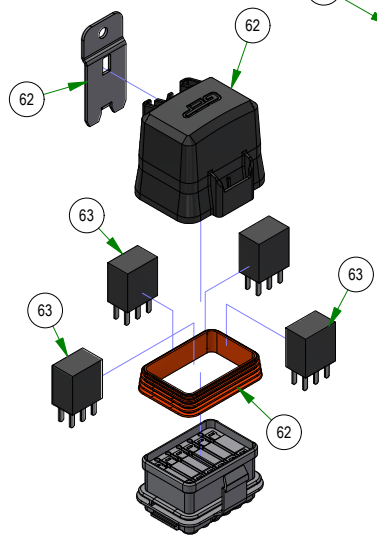

PARTS SECTION: FRAME SUB ASSEMBLIES

PARTS SECTION: FRAME SUB ASSEMBLIES

Parts List				Parts List			
ITEM	QTY	PART NUMBER	DESCRIPTION	ITEM	QTY	PART NUMBER	DESCRIPTION
1	8	017-9077-00	Pillow Block MZ	37	1	019-5029-00	3/8 FLAT WASHER USS (1" OD) ZINC
2	4	017-9079-00	Pillow Block Strap	38	1	025-0001-00	2015 Brake Lever Spacer
3	2	013-8049-00	5/16-18 NYLON INSERT FLANGE LOCKNUT ZINC	39	1	032-5053-00	.377 ID X .625 OD X .500 HGT X .880 FLNG DIA X .060 FLNG THK BUSHING BRONZE
4	2	018-8065-00	5/16-18 X 1 CARRIAGE BOLT (GR.8) ZINC				
5	1	026-0019-00	2017 MZ/ZT Shallow Foot Pedal	40	1	039-0170-00	Brake Cable Extension Plate
6	1	031-0500-00	2017 MZ/ZT Deck Pedal Lever	41	1	039-0171-00	Brake Load Balancer Lower Weldment
7	1	013-6051-00	3/8-24 HEX NUT ZINC YELLOW	42	1	069-1051-00	Load Balanced Brake Handle with Grip
8	1	019-5029-00	3/8 FLAT WASHER USS (1" OD) ZINC	43	1	039-2157-00	Black Seat stop from Seat King
9	1	019-5037-00	3/8 SPLIT LOCKWASHER ZINC	44	1	071-2042-01	Seat Cover Molded Foam for 071-2040-18/071-5080-18
10	1	026-1100-00	2017 MZ/ZT Cam Plate	45	1	071-2101-02	Back Cover for 071-2101-00
11	1	028-0014-00	2017 Deck Height Dial Rod ZT	46	1	071-2102-02	Seat Cover for 071-2101-00/071-2102-00
12	1	013-0017-00	3/8-16 Half Jam Nut	47	1	071-2102-05	Arm rest Kit for 071-2102-00
13	1	013-5201-00	3/8-16 HEX SERRATED FLANGE NUT HARD/ZINC	48	1	071-5015-00	Seat Rails for Outlaw Seat/2020 ZT Elite/ZTAvenger
14	1	018-3000-00	3/8-16 X 2 HEX CAP SCREW (GR.5) ZINC	49	1	071-8061-00	13/14 MZ/Outlaw Seat Switch
15	1	019-5029-00	3/8 FLAT WASHER USS (1" OD) ZINC	50	1	079-3472-00	2025 Elite Maverick Floorboard
16	1	034-8045-00	Seat Spring	51	1	081-4002-00	25 Mav Floor Mat. V4
17	1	013-0017-00	3/8-16 Half Jam Nut	52	1	077-8076-00	Ignition Switch
18	1	013-5201-00	3/8-16 HEX SERRATED FLANGE NUT HARD/ZINC	53	2	013-5019-00	10-24 NYLON INSERT LOCKNUT ZINC
19	1	018-3000-00	3/8-16 X 2 HEX CAP SCREW (GR.5) ZINC	54	1	018-1040-00	Light Plug
20	1	019-5029-00	3/8 FLAT WASHER USS (1" OD) ZINC	55	2	018-5200-00	10-24 X 5/8 BUTTON SOCKET CAP SCREW 18-8 STAINLESS STEEL
21	1	034-8045-00	Seat Spring	56	1	055-8020-00	Throttle Lever Assembly
22	1	064-8083-00	Seat Strap with Buckles	57	1	056-8058-00	PTO Engager
23	1	013-5301-00	5/8-11 NYLON INSERT JAM LOCKNUT ZINC	58	1	077-8078-00	4-Way Key Switch
24	1	013-8050-00	1/2-13 NYLON INSERT FLANGE LOCKNUT ZINC	59	1	079-3461-00	2022 Maverick HD control panel
25	1	018-5311-00	5/8-11 X 4 HEX CAP SCREW (GR.8) ZINC YELLOW	60	1	083-4013-00	Tachometer
26	1	018-6036-00	1/2-13 X 2-3/4 HEX CAP SCREW (GR.5) ZINC	61	1	091-4072-00	2023 MZ/Magnum/ZT/Maverick Control Panel Decal
27	2	019-6017-00	.635 ID X 1.120 OD X .140 THICK FLAT WASHER NYLON	62	1	086-1202-01	Relay Block Cover Replacement Kit
28	1	025-7036-00	1/2 SOLID SHAFT COLLAR (W/1 SET SCREW) ZINC	63	4	086-1202-19	Relay
29	1	033-6001-00	4 3/4" Idler Pulley	64	1	250-1751-00	2021 ZT RH Front Arm - Short
30	1	039-5944-00	Pump Idler Bracket	65	4	010-1050-00	1641 BEARING W/2 CONTACT RUBBER SEALS
31	1	013-0012-00	3/8-16 HEX JAM 2-WAY REVERSIBLE CENTER LOCKNUT ZINC	66	1	014-3010-00	5/8 Round Insert
32	1	013-8042-00	5/16-18 NYLON INSERT CAP LOCKNUT ZINC (BLK CAP)	67	2	025-0003-00	2016 Front Bearing Spacer
33	3	013-8049-00	5/16-18 NYLON INSERT FLANGE LOCKNUT ZINC	68	1	250-1801-00	2021 ZT LH Front Arm
34	1	013-9002-00	5/16-18 HEX SERRATED FLANGE NUT HARD/ZINC	69	4	010-1050-00	1641 BEARING W/2 CONTACT RUBBER SEALS
35	1	018-5043-00	3/8-16 X 1-1/4 CARRIAGE BOLT ZINC	70	1	014-3010-00	5/8 Round Insert
36	1	018-8065-00	5/16-18 X 1 CARRIAGE BOLT (GR.8) ZINC	71	2	025-0003-00	2016 Front Bearing Spacer
				72	1	250-1851-00	2021 ZT RH Front Arm - Long