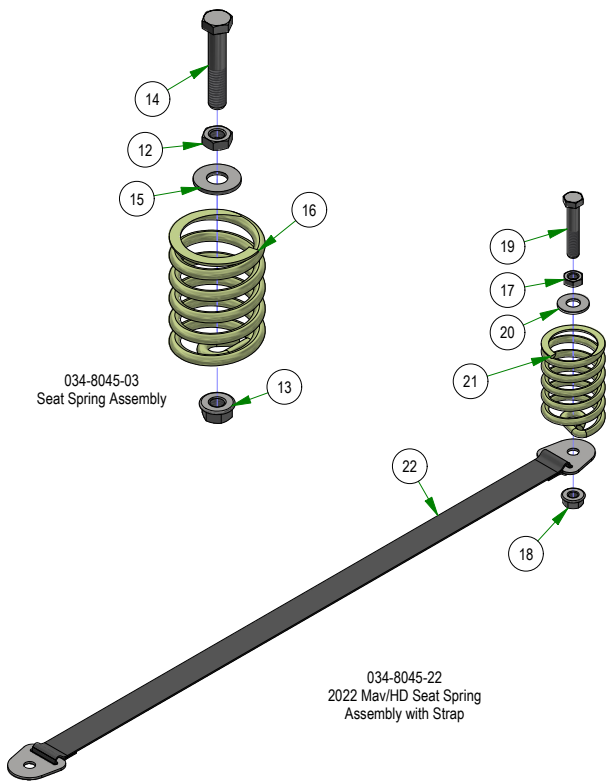

PARTS SECTION: FRAME SUB ASSEMBLIES

PARTS SECTION: FRAME SUB ASSEMBLIES

Parts List				Parts List			
ITEM	QTY	PART NUMBER	DESCRIPTION	ITEM	QTY	PART NUMBER	DESCRIPTION
1	8	017-9077-00	Pillow Block MZ	37	1	019-5029-00	3/8 FLAT WASHER USS (1" OD) ZINC
2	4	017-9079-00	Pillow Block Strap	38	1	025-0001-00	2015 Brake Lever Spacer
3	2	013-8049-00	5/16-18 NYLON INSERT FLANGE LOCKNUT ZINC	39	1	032-5053-00	.377 ID X .625 OD X .500 HGT X .880 FLNG DIA X .060 FLNG THK BUSHING BRONZE
4	2	018-8065-00	5/16-18 X 1 CARRIAGE BOLT (GR.8) ZINC				
5	1	026-0019-00	2017 MZ/ZT Shallow Foot Pedal	40	1	039-0170-00	Brake Cable Extension Plate
6	1	031-0500-00	2017 MZ/ZT Deck Pedal Lever	41	1	039-0171-00	Brake Load Balancer Lower Weldment
7	1	013-6051-00	3/8-24 HEX NUT ZINC YELLOW	42	1	069-1051-00	Load Balanced Brake Handle with Grip
8	1	019-5029-00	3/8 FLAT WASHER USS (1" OD) ZINC	43	1	039-2157-00	Black Seat stop from Seat King
9	1	019-5037-00	3/8 SPLIT LOCKWASHER ZINC	44	1	071-2042-01	Seat Cover Molded Foam for 071-2040-18/071-5080-18
10	1	026-1100-00	2017 MZ/ZT Cam Plate	45	1	071-2101-02	Back Cover for 071-2101-00
11	1	028-0014-00	2017 Deck Height Dial Rod ZT	46	1	071-2102-02	Seat Cover for 071-2101-00/071-2102-00
12	1	013-0017-00	3/8-16 Half Jam Nut	47	1	071-2102-05	Arm rest Kit for 071-2102-00
13	1	013-5201-00	3/8-16 HEX SERRATED FLANGE NUT HARD/ZINC	48	1	071-5015-00	Seat Rails for Outlaw Seat/2020 ZT Elite/ZTAvenger
14	1	018-3000-00	3/8-16 X 2 HEX CAP SCREW (GR.5) ZINC	49	1	071-8061-00	13/14 MZ/Outlaw Seat Switch
15	1	019-5029-00	3/8 FLAT WASHER USS (1" OD) ZINC	50	1	079-3472-00	2025 Elite Maverick Floorboard
16	1	034-8045-00	Seat Spring	51	1	081-4002-00	25 Mav Floor Mat. V4
17	1	013-0017-00	3/8-16 Half Jam Nut	52	1	077-8076-00	Ignition Switch
18	1	013-5201-00	3/8-16 HEX SERRATED FLANGE NUT HARD/ZINC	53	2	013-5019-00	10-24 NYLON INSERT LOCKNUT ZINC
19	1	018-3000-00	3/8-16 X 2 HEX CAP SCREW (GR.5) ZINC	54	1	018-1040-00	Light Plug
20	1	019-5029-00	3/8 FLAT WASHER USS (1" OD) ZINC	55	2	018-5200-00	10-24 X 5/8 BUTTON SOCKET CAP SCREW 18-8 STAINLESS STEEL
21	1	034-8045-00	Seat Spring	56	1	055-8020-00	Throttle Lever Assembly
22	1	064-8083-00	Seat Strap with Buckles	57	1	056-8058-00	PTO Engager
23	1	013-5301-00	5/8-11 NYLON INSERT JAM LOCKNUT ZINC	58	1	077-8078-00	4-Way Key Switch
24	1	013-8050-00	1/2-13 NYLON INSERT FLANGE LOCKNUT ZINC	59	1	079-3461-00	2022 Maverick HD control panel
25	1	018-5311-00	5/8-11 X 4 HEX CAP SCREW (GR.8) ZINC YELLOW	60	1	083-4013-00	Tachometer
26	1	018-6036-00	1/2-13 X 2-3/4 HEX CAP SCREW (GR.5) ZINC	61	1	091-4072-00	2023 MZ/Magnum/ZT/Maverick Control Panel Decal
27	2	019-6017-00	.635 ID X 1.120 OD X .140 THICK FLAT WASHER NYLON	62	1	086-1202-01	Relay Block Cover Replacement Kit
28	1	025-7036-00	1/2 SOLID SHAFT COLLAR (W/1 SET SCREW) ZINC	63	4	086-1202-19	Relay
29	1	033-6001-00	4 3/4" Idler Pulley	64	1	250-1751-00	2021 ZT RH Front Arm - Short
30	1	039-5944-00	Pump Idler Bracket	65	4	010-1050-00	1641 BEARING W/2 CONTACT RUBBER SEALS
31	1	013-0012-00	3/8-16 HEX JAM 2-WAY REVERSIBLE CENTER LOCKNUT ZINC	66	1	014-3010-00	5/8 Round Insert
32	1	013-8042-00	5/16-18 NYLON INSERT CAP LOCKNUT ZINC (BLK CAP)	67	2	025-0003-00	2016 Front Bearing Spacer
33	3	013-8049-00	5/16-18 NYLON INSERT FLANGE LOCKNUT ZINC	68	1	250-1801-00	2021 ZT LH Front Arm
34	1	013-9002-00	5/16-18 HEX SERRATED FLANGE NUT HARD/ZINC	69	4	010-1050-00	1641 BEARING W/2 CONTACT RUBBER SEALS
35	1	018-5043-00	3/8-16 X 1-1/4 CARRIAGE BOLT ZINC	70	1	014-3010-00	5/8 Round Insert
36	1	018-8065-00	5/16-18 X 1 CARRIAGE BOLT (GR.8) ZINC	71	2	025-0003-00	2016 Front Bearing Spacer
				72	1	250-1851-00	2021 ZT RH Front Arm - Long