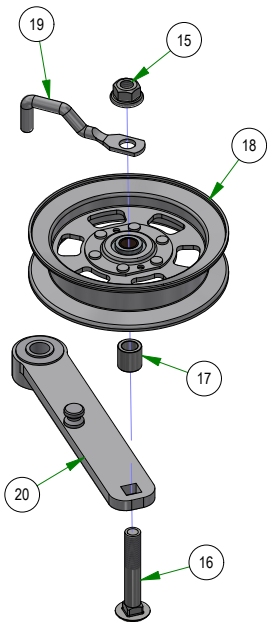

039-6945-26
Marec HD & Down
Deck Idler Assembly