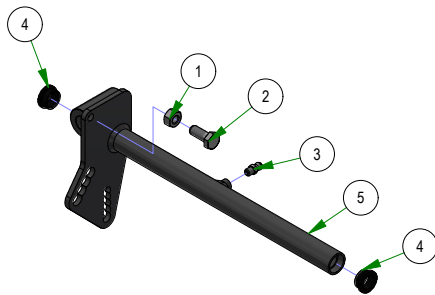

031-0053-21
2021 Maverick Drive Arm Actuator RH Assembly