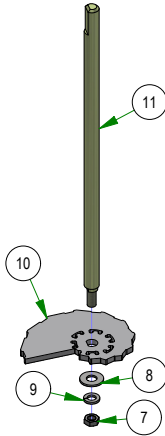

028-0070-17
ZT Deck Height
Bar Assembly