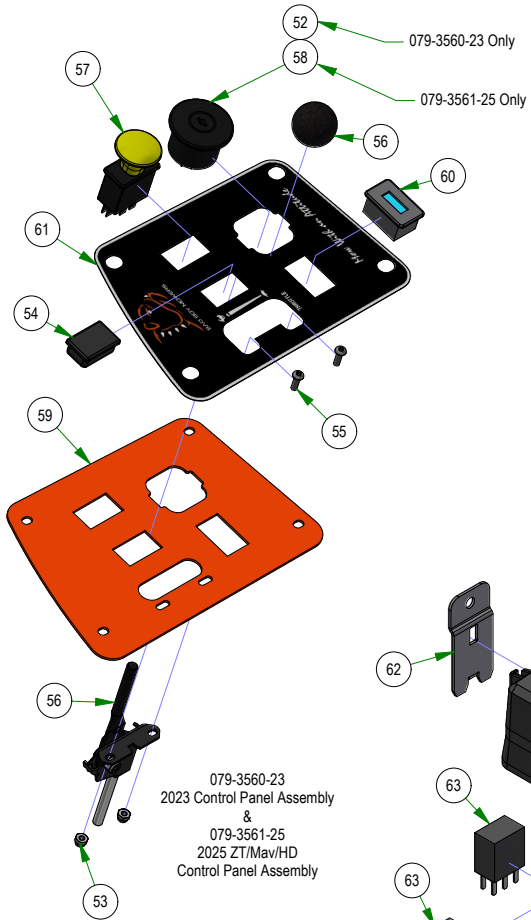

PARTS SECTION: FRAME SUB ASSEMBLIES

PARTS SECTION: FRAME SUB ASSEMBLIES

Parts List				Parts List			
ITEM	QTY	PART NUMBER	DESCRIPTION	ITEM	QTY	PART NUMBER	DESCRIPTION
1	8	017-9077-00	Pillow Block MZ	37	1	019-5029-00	3/8 FLAT WASHER USS (1" OD) ZINC
2	4	017-9079-00	Pillow Block Strap	38	1	025-0001-00	2015 Brake Lever Spacer
3	2	013-8049-00	5/16-18 NYLON INSERT FLANGE LOCKNUT ZINC	39	1	032-5053-00	.377 ID X .625 OD X .500 HGT X .880 FLNG DIA X .060 FLNG THK BUSHING BRONZE
4	2	018-8065-00	5/16-18 X 1 CARRIAGE BOLT (GR.8) ZINC				
5	1	026-0019-00	2017 MZ/ZT Shallow Foot Pedal	40	1	039-0170-00	Brake Cable Extension Plate
6	1	031-0500-00	2017 MZ/ZT Deck Pedal Lever	41	1	039-0171-00	Brake Load Balancer Lower Weldment
7	1	013-6051-00	3/8-24 HEX NUT ZINC YELLOW	42	1	069-1051-00	Load Balanced Brake Handle with Grip
8	1	019-5029-00	3/8 FLAT WASHER USS (1" OD) ZINC	43	1	039-2157-00	Black Seat stop from Seat King
9	1	019-5037-00	3/8 SPLIT LOCKWASHER ZINC	44	1	071-2042-01	Seat Cover Molded Foam for 071-2040-18/071-5080-18
10	1	026-1100-00	2017 MZ/ZT Cam Plate	45	1	071-2101-02	Back Cover for 071-2101-00
11	1	028-0014-00	2017 Deck Height Dial Rod ZT	46	1	071-2102-02	Seat Cover for 071-2101-00/071-2102-00
12	1	013-0017-00	3/8-16 Half Jam Nut	47	1	071-2102-05	Arm rest Kit for 071-2102-00
13	1	013-5201-00	3/8-16 HEX SERRATED FLANGE NUT HARD/ZINC	48	1	071-5015-00	Seat Rails for Outlaw Seat/2020 ZT Elite/ZTAvenger
14	1	018-3000-00	3/8-16 X 2 HEX CAP SCREW (GR.5) ZINC	49	1	071-8061-00	13/14 MZ/Outlaw Seat Switch
15	1	019-5029-00	3/8 FLAT WASHER USS (1" OD) ZINC	50	1	079-3472-00	2025 Elite Maverick Floorboard
16	1	034-8045-00	Seat Spring	51	1	081-4002-00	25 Mav Floor Mat. V4
17	1	013-0017-00	3/8-16 Half Jam Nut	52	1	077-8076-00	Ignition Switch
18	1	013-5201-00	3/8-16 HEX SERRATED FLANGE NUT HARD/ZINC	53	2	013-5019-00	10-24 NYLON INSERT LOCKNUT ZINC
19	1	018-3000-00	3/8-16 X 2 HEX CAP SCREW (GR.5) ZINC	54	1	018-1040-00	Light Plug
20	1	019-5029-00	3/8 FLAT WASHER USS (1" OD) ZINC	55	2	018-5200-00	10-24 X 5/8 BUTTON SOCKET CAP SCREW 18-8 STAINLESS STEEL
21	1	034-8045-00	Seat Spring	56	1	055-8020-00	Throttle Lever Assembly
22	1	064-8083-00	Seat Strap with Buckles	57	1	056-8058-00	PTO Engager
23	1	013-5301-00	5/8-11 NYLON INSERT JAM LOCKNUT ZINC	58	1	077-8078-00	4-Way Key Switch
24	1	013-8050-00	1/2-13 NYLON INSERT FLANGE LOCKNUT ZINC	59	1	079-3461-00	2022 Maverick HD control panel
25	1	018-5311-00	5/8-11 X 4 HEX CAP SCREW (GR.8) ZINC YELLOW	60	1	083-4013-00	Tachometer
26	1	018-6036-00	1/2-13 X 2-3/4 HEX CAP SCREW (GR.5) ZINC	61	1	091-4072-00	2023 MZ/Magnum/ZT/Maverick Control Panel Decal
27	2	019-6017-00	.635 ID X 1.120 OD X .140 THICK FLAT WASHER NYLON	62	1	086-1202-01	Relay Block Cover Replacement Kit
28	1	025-7036-00	1/2 SOLID SHAFT COLLAR (W/1 SET SCREW) ZINC	63	4	086-1202-19	Relay
29	1	033-6001-00	4 3/4" Idler Pulley	64	1	250-1751-00	2021 ZT RH Front Arm - Short
30	1	039-5944-00	Pump Idler Bracket	65	4	010-1050-00	1641 BEARING W/2 CONTACT RUBBER SEALS
31	1	013-0012-00	3/8-16 HEX JAM 2-WAY REVERSIBLE CENTER LOCKNUT ZINC	66	1	014-3010-00	5/8 Round Insert
32	1	013-8042-00	5/16-18 NYLON INSERT CAP LOCKNUT ZINC (BLK CAP)	67	2	025-0003-00	2016 Front Bearing Spacer
33	3	013-8049-00	5/16-18 NYLON INSERT FLANGE LOCKNUT ZINC	68	1	250-1801-00	2021 ZT LH Front Arm
34	1	013-9002-00	5/16-18 HEX SERRATED FLANGE NUT HARD/ZINC	69	4	010-1050-00	1641 BEARING W/2 CONTACT RUBBER SEALS
35	1	018-5043-00	3/8-16 X 1-1/4 CARRIAGE BOLT ZINC	70	1	014-3010-00	5/8 Round Insert
36	1	018-8065-00	5/16-18 X 1 CARRIAGE BOLT (GR.8) ZINC	71	2	025-0003-00	2016 Front Bearing Spacer
				72	1	250-1851-00	2021 ZT RH Front Arm - Long