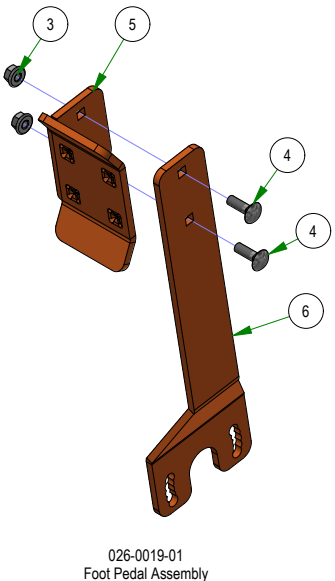

PARTS SECTION: FRAME SUB ASSEMBLIES

PARTS SECTION: FRAME SUB ASSEMBLIES

Parts List				Parts List			
ITEM	QTY	PART NUMBER	DESCRIPTION	ITEM	QTY	PART NUMBER	DESCRIPTION
1	8	017-9077-00	Pillow Block MZ	37	1	019-5029-00	3/8 FLAT WASHER USS (1" OD) ZINC
2	4	017-9079-00	Pillow Block Strap	38	1	025-0001-00	2015 Brake Lever Spacer
3	2	013-8049-00	5/16-18 NYLON INSERT FLANGE LOCKNUT ZINC	39	1	032-5053-00	.377 ID X .625 OD X .500 HGT X .880 FLNG DIA X .060 FLNG THK BUSHING BRONZE
4	2	018-8065-00	5/16-18 X 1 CARRIAGE BOLT (GR.8) ZINC				
5	1	026-0019-00	2017 MZ/ZT Shallow Foot Pedal	40	1	039-0170-00	Brake Cable Extension Plate
6	1	031-0500-00	2017 MZ/ZT Deck Pedal Lever	41	1	039-0171-00	Brake Load Balancer Lower Weldment
7	1	013-6051-00	3/8-24 HEX NUT ZINC YELLOW	42	1	069-1051-00	Load Balanced Brake Handle with Grip
8	1	019-5029-00	3/8 FLAT WASHER USS (1" OD) ZINC	43	1	039-2157-00	Black Seat stop from Seat King
9	1	019-5037-00	3/8 SPLIT LOCKWASHER ZINC	44	1	071-2042-01	Seat Cover Molded Foam for 071-2040-18/071-5080-18
10	1	026-1100-00	2017 MZ/ZT Cam Plate	45	1	071-2101-02	Back Cover for 071-2101-00
11	1	028-0014-00	2017 Deck Height Dial Rod ZT	46	1	071-2102-02	Seat Cover for 071-2101-00/071-2102-00
12	1	013-0017-00	3/8-16 Half Jam Nut	47	1	071-2102-05	Arm rest Kit for 071-2102-00
13	1	013-5201-00	3/8-16 HEX SERRATED FLANGE NUT HARD/ZINC	48	1	071-5015-00	Seat Rails for Outlaw Seat/2020 ZT Elite/ZTAvenger
14	1	018-3000-00	3/8-16 X 2 HEX CAP SCREW (GR.5) ZINC	49	1	071-8061-00	13/14 MZ/Outlaw Seat Switch
15	1	019-5029-00	3/8 FLAT WASHER USS (1" OD) ZINC	50	1	079-3472-00	2025 Elite Maverick Floorboard
16	1	034-8045-00	Seat Spring	51	1	081-4002-00	25 Mav Floor Mat. V4
17	1	013-0017-00	3/8-16 Half Jam Nut	52	1	077-8076-00	Ignition Switch
18	1	013-5201-00	3/8-16 HEX SERRATED FLANGE NUT HARD/ZINC	53	2	013-5019-00	10-24 NYLON INSERT LOCKNUT ZINC
19	1	018-3000-00	3/8-16 X 2 HEX CAP SCREW (GR.5) ZINC	54	1	018-1040-00	Light Plug
20	1	019-5029-00	3/8 FLAT WASHER USS (1" OD) ZINC	55	2	018-5200-00	10-24 X 5/8 BUTTON SOCKET CAP SCREW 18-8 STAINLESS STEEL
21	1	034-8045-00	Seat Spring	56	1	055-8020-00	Throttle Lever Assembly
22	1	064-8083-00	Seat Strap with Buckles	57	1	056-8058-00	PTO Engager
23	1	013-5301-00	5/8-11 NYLON INSERT JAM LOCKNUT ZINC	58	1	077-8078-00	4-Way Key Switch
24	1	013-8050-00	1/2-13 NYLON INSERT FLANGE LOCKNUT ZINC	59	1	079-3461-00	2022 Maverick HD control panel
25	1	018-5311-00	5/8-11 X 4 HEX CAP SCREW (GR.8) ZINC YELLOW	60	1	083-4013-00	Tachometer
26	1	018-6036-00	1/2-13 X 2-3/4 HEX CAP SCREW (GR.5) ZINC	61	1	091-4072-00	2023 MZ/Magnum/ZT/Maverick Control Panel Decal
27	2	019-6017-00	.635 ID X 1.120 OD X .140 THICK FLAT WASHER NYLON	62	1	086-1202-01	Relay Block Cover Replacement Kit
28	1	025-7036-00	1/2 SOLID SHAFT COLLAR (W/1 SET SCREW) ZINC	63	4	086-1202-19	Relay
29	1	033-6001-00	4 3/4" Idler Pulley	64	1	250-1751-00	2021 ZT RH Front Arm - Short
30	1	039-5944-00	Pump Idler Bracket	65	4	010-1050-00	1641 BEARING W/2 CONTACT RUBBER SEALS
31	1	013-0012-00	3/8-16 HEX JAM 2-WAY REVERSIBLE CENTER LOCKNUT ZINC	66	1	014-3010-00	5/8 Round Insert
32	1	013-8042-00	5/16-18 NYLON INSERT CAP LOCKNUT ZINC (BLK CAP)	67	2	025-0003-00	2016 Front Bearing Spacer
33	3	013-8049-00	5/16-18 NYLON INSERT FLANGE LOCKNUT ZINC	68	1	250-1801-00	2021 ZT LH Front Arm
34	1	013-9002-00	5/16-18 HEX SERRATED FLANGE NUT HARD/ZINC	69	4	010-1050-00	1641 BEARING W/2 CONTACT RUBBER SEALS
35	1	018-5043-00	3/8-16 X 1-1/4 CARRIAGE BOLT ZINC	70	1	014-3010-00	5/8 Round Insert
36	1	018-8065-00	5/16-18 X 1 CARRIAGE BOLT (GR.8) ZINC	71	2	025-0003-00	2016 Front Bearing Spacer
				72	1	250-1851-00	2021 ZT RH Front Arm - Long