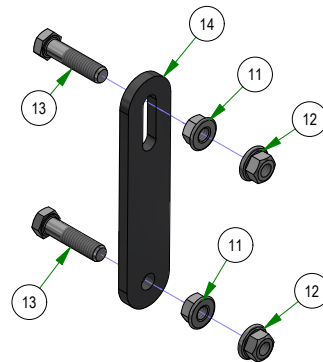

037-6015-50
Spindle Assembly

039-2127-17
Deck Hanger Assembly

PARTS SECTION: DECK SUB ASSEMBLIES

Parts List				Parts List			
ITEM	QTY	PART NUMBER	DESCRIPTION	ITEM	QTY	PART NUMBER	DESCRIPTION
1	12	024-0001-00	1/4-28 Grease Fitting	19	3	039-0401-00	2025 R-Series Belt Retainer
2	6	028-0004-03	2022 Isolator Turnbuckle Body	20	3	039-7002-00	2025 Tensioner Arm With Bearings
3	12	048-6004-00	2018 Maverick Bushing Sleeve	21	7	013-8049-00	5/16-18 NYLON INSERT FLANGE LOCKNUT ZINC
4	24	048-6005-00	2018 Maverick Bushing	22	2	018-2007-00	5/16-18 X 1 HEX CAP SCREW (GR.5) ZINC
5	9	037-6017-50	Spindle Housing	23	5	018-4703-00	5/16-18 X 1-1/4 CARRIAGE BOLT ZINC
6	18	037-6023-00	Bearing - 6206	24	2	019-6042-00	.360 ID X .983 OD X .120 THICK FLAT WASHER NYLON
7	9	037-6026-00	Spindle Shaft	25	1	039-4870-00	Discharge Upper Chute Bracket
8	9	037-8002-00	Spindle Dust Cap	26	1	039-4871-00	Discharge Lower Chute Bracket
9	9	037-8050-00	Spindle Spacer	27	1	206-6017-00	Discharge Chute Hanger (deck mounted)
10	9	037-9050-00	Locking Collar w/ 1/4"-20 Set Screw	28	1	210-6005-00	Rubber Discharge Chute
11	24	013-5201-00	3/8-16 HEX SERRATED FLANGE NUT HARD/ZINC	29	14	013-8049-00	5/16-18 NYLON INSERT FLANGE LOCKNUT ZINC
12	24	013-5202-00	3/8-16 NYLON INSERT FLANGE LOCKNUT (GR.F) ZINC	30	4	018-2007-00	5/16-18 X 1 HEX CAP SCREW (GR.5) ZINC
13	24	018-6012-00	3/8-16 X 1-1/2 HEX CAP SCREW (GR.5) ZINC	31	10	018-4703-00	5/16-18 X 1-1/4 CARRIAGE BOLT ZINC
14	12	039-2127-00	2017 MZ/IT Deck Hanger	32	4	019-6042-00	.360 ID X .983 OD X .120 THICK FLAT WASHER NYLON
15	3	013-8050-00	1/2-13 NYLON INSERT FLANGE LOCKNUT ZINC	33	2	039-4863-00	60" Discharge Lower Bracket
16	3	018-0067-00	1/2-13 x 3 Carriage Bolt Grade 5	34	2	039-4864-00	60" Discharge Chute Upper Hanger
17	3	025-5203-00	.51 ID X .75 OD X .75 LGTH SOLID SPACER ZINC	35	2	206-6017-00	Discharge Chute Hanger (deck mounted)
18	3	033-8050-00	5" Idler Pulley	36	2	210-6005-00	Rubber Discharge Chute