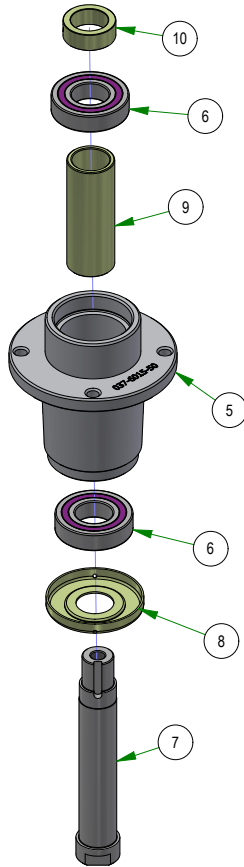

037-6015-50
Spindle Assembly