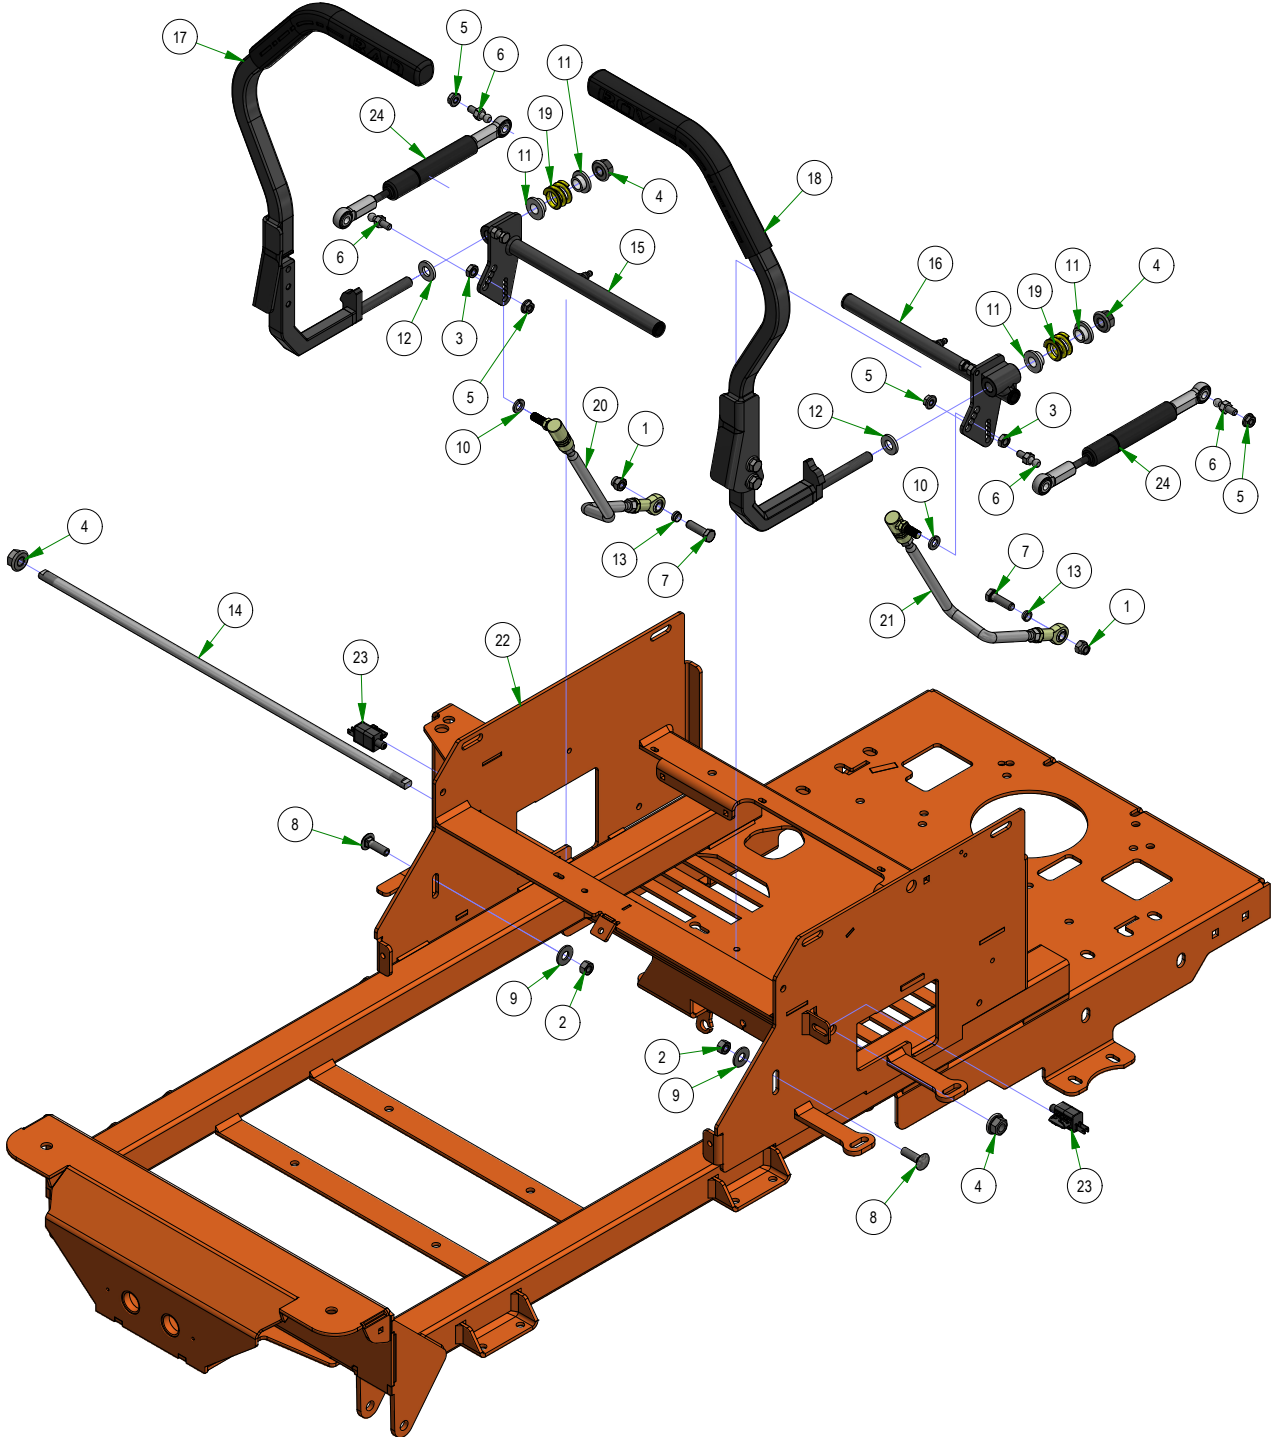

031-0054-21
2021 Maverick Drive Arm Actuator LH Assembly

PARTS SECTION: DRIVE ARMS

PARTS SECTION: DRIVE ARMS

Parts List				Parts List			
ITEM	QTY	PART NUMBER	DESCRIPTION	ITEM	QTY	PART NUMBER	DESCRIPTION
1	2	013-5041-00	3/8-16 NYLON INSERT LOCKNUT ZINC	13	2	025-0036-00	Drive Arm Transaxle Spacer
2	2	013-6014-00	3/8-16 HEX NUT ZINC	14	1	028-0049-00	2021 Maverick Steering Actuator Rod
3	2	013-6051-00	3/8-24 HEX NUT ZINC YELLOW	15	1	031-0053-21	2021 Maverick Drive Arm Actuator RH Assembly
4	4	013-8050-00	1/2-13 NYLON INSERT FLANGE LOCKNUT ZINC	16	1	031-0054-21	2021 Maverick Drive Arm Actuator LH Assembly
5	4	013-9002-00	5/16-18 HEX SERRATED FLANGE NUT HARD/ZINC	17	1	031-9045-00	Small Mower Square Drive Arm RH Assembly
6	4	018-2050-00	10mm Damper Ball Stud-Steering	18	1	031-9046-00	Small Mower Square Drive Arm LH Assembly
7	2	018-5040-00	3/8-16 X 1-1/4 HEX CAP SCREW (GR.5) ZINC	19	2	034-8025-00	Drive Lever Spring
8	2	018-5043-00	3/8-16 X 1-1/4 CARRIAGE BOLT ZINC	20	1	035-5450-00	Push Rod-Right
9	2	019-5029-00	3/8 FLAT WASHER USS (1" OD) ZINC	21	1	035-5451-00	Push Rod-Left
10	2	019-5037-00	3/8 SPLIT LOCKWASHER ZINC	22	1	070-2502-00	2025 ZT Elite Frame
11	4	019-8027-00	.525 ID SHOULDER WASHER NYLON	23	2	077-8075-00	Rail Mount Safety Switch
12	2	019-8054-00	.505 ID X 1.000 OD X .125 THICK FLAT WASHER NYLON	24	2	087-0001-00	Steering Damper