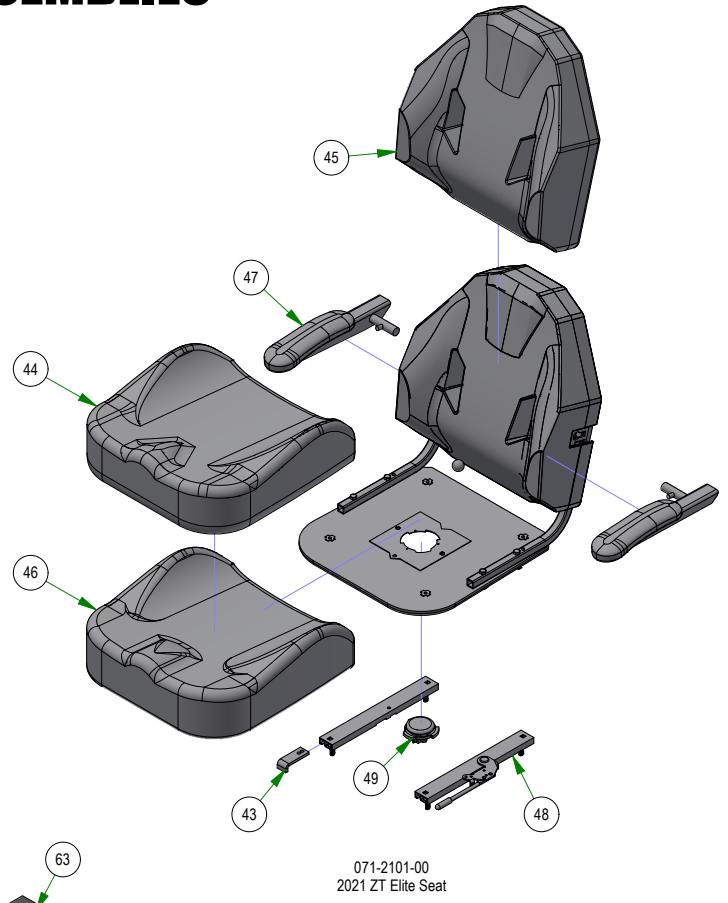

PARTS SECTION: FRAME SUB ASSEMBLIES

PARTS SECTION: FRAME SUB ASSEMBLIES

Parts List				Parts List			
ITEM	QTY	PART NUMBER	DESCRIPTION	ITEM	QTY	PART NUMBER	DESCRIPTION
1	8	017-9077-00	Pillow Block MZ	37	1	019-5029-00	3/8 FLAT WASHER USS (1" OD) ZINC
2	4	017-9079-00	Pillow Block Strap	38	1	025-0001-00	2015 Brake Lever Spacer
3	2	013-8049-00	5/16-18 NYLON INSERT FLANGE LOCKNUT ZINC	39	1	032-5053-00	.377 ID X .625 OD X .500 HGT X .880 FLNG DIA X .060 FLNG THK BUSHING BRONZE
4	2	018-8065-00	5/16-18 X 1 CARRIAGE BOLT (GR.8) ZINC				
5	1	026-0019-00	2017 MZ/ZT Shallow Foot Pedal	40	1	039-0170-00	Brake Cable Extension Plate
6	1	031-0500-00	2017 MZ/ZT Deck Pedal Lever	41	1	039-0171-00	Brake Load Balancer Lower Weldment
7	1	013-6051-00	3/8-24 HEX NUT ZINC YELLOW	42	1	069-1051-00	Load Balanced Brake Handle with Grip
8	1	019-5029-00	3/8 FLAT WASHER USS (1" OD) ZINC	43	1	039-2157-00	Black Seat stop from Seat King
9	1	019-5037-00	3/8 SPLIT LOCKWASHER ZINC	44	1	071-2042-01	Seat Cover Molded Foam for 071-2040-18/071-5080-18
10	1	026-1100-00	2017 MZ/ZT Cam Plate	45	1	071-2101-02	Back Cover for 071-2101-00
11	1	028-0014-00	2017 Deck Height Dial Rod ZT	46	1	071-2102-02	Seat Cover for 071-2101-00/071-2102-00
12	1	013-0017-00	3/8-16 Half Jam Nut	47	1	071-2102-05	Arm rest Kit for 071-2102-00
13	1	013-5201-00	3/8-16 HEX SERRATED FLANGE NUT HARD/ZINC	48	1	071-5015-00	Seat Rails for Outlaw Seat/2020 ZT Elite/ZTAvenger
14	1	018-3000-00	3/8-16 X 2 HEX CAP SCREW (GR.5) ZINC	49	1	071-8061-00	13/14 MZ/Outlaw Seat Switch
15	1	019-5029-00	3/8 FLAT WASHER USS (1" OD) ZINC	50	1	079-3472-00	2025 Elite Maverick Floorboard
16	1	034-8045-00	Seat Spring	51	1	081-4002-00	25 Mav Floor Mat. V4
17	1	013-0017-00	3/8-16 Half Jam Nut	52	1	077-8076-00	Ignition Switch
18	1	013-5201-00	3/8-16 HEX SERRATED FLANGE NUT HARD/ZINC	53	2	013-5019-00	10-24 NYLON INSERT LOCKNUT ZINC
19	1	018-3000-00	3/8-16 X 2 HEX CAP SCREW (GR.5) ZINC	54	1	018-1040-00	Light Plug
20	1	019-5029-00	3/8 FLAT WASHER USS (1" OD) ZINC	55	2	018-5200-00	10-24 X 5/8 BUTTON SOCKET CAP SCREW 18-8 STAINLESS STEEL
21	1	034-8045-00	Seat Spring	56	1	055-8020-00	Throttle Lever Assembly
22	1	064-8083-00	Seat Strap with Buckles	57	1	056-8058-00	PTO Engager
23	1	013-5301-00	5/8-11 NYLON INSERT JAM LOCKNUT ZINC	58	1	077-8078-00	4-Way Key Switch
24	1	013-8050-00	1/2-13 NYLON INSERT FLANGE LOCKNUT ZINC	59	1	079-3461-00	2022 Maverick HD control panel
25	1	018-5311-00	5/8-11 X 4 HEX CAP SCREW (GR.8) ZINC YELLOW	60	1	083-4013-00	Tachometer
26	1	018-6036-00	1/2-13 X 2-3/4 HEX CAP SCREW (GR.5) ZINC	61	1	091-4072-00	2023 MZ/Magnum/ZT/Maverick Control Panel Decal
27	2	019-6017-00	.635 ID X 1.120 OD X .140 THICK FLAT WASHER NYLON	62	1	086-1202-01	Relay Block Cover Replacement Kit
28	1	025-7036-00	1/2 SOLID SHAFT COLLAR (W/1 SET SCREW) ZINC	63	4	086-1202-19	Relay
29	1	033-6001-00	4 3/4" Idler Pulley	64	1	250-1751-00	2021 ZT RH Front Arm - Short
30	1	039-5944-00	Pump Idler Bracket	65	4	010-1050-00	1641 BEARING W/2 CONTACT RUBBER SEALS
31	1	013-0012-00	3/8-16 HEX JAM 2-WAY REVERSIBLE CENTER LOCKNUT ZINC	66	1	014-3010-00	5/8 Round Insert
32	1	013-8042-00	5/16-18 NYLON INSERT CAP LOCKNUT ZINC (BLK CAP)	67	2	025-0003-00	2016 Front Bearing Spacer
33	3	013-8049-00	5/16-18 NYLON INSERT FLANGE LOCKNUT ZINC	68	1	250-1801-00	2021 ZT LH Front Arm
34	1	013-9002-00	5/16-18 HEX SERRATED FLANGE NUT HARD/ZINC	69	4	010-1050-00	1641 BEARING W/2 CONTACT RUBBER SEALS
35	1	018-5043-00	3/8-16 X 1-1/4 CARRIAGE BOLT ZINC	70	1	014-3010-00	5/8 Round Insert
36	1	018-8065-00	5/16-18 X 1 CARRIAGE BOLT (GR.8) ZINC	71	2	025-0003-00	2016 Front Bearing Spacer
				72	1	250-1851-00	2021 ZT RH Front Arm - Long