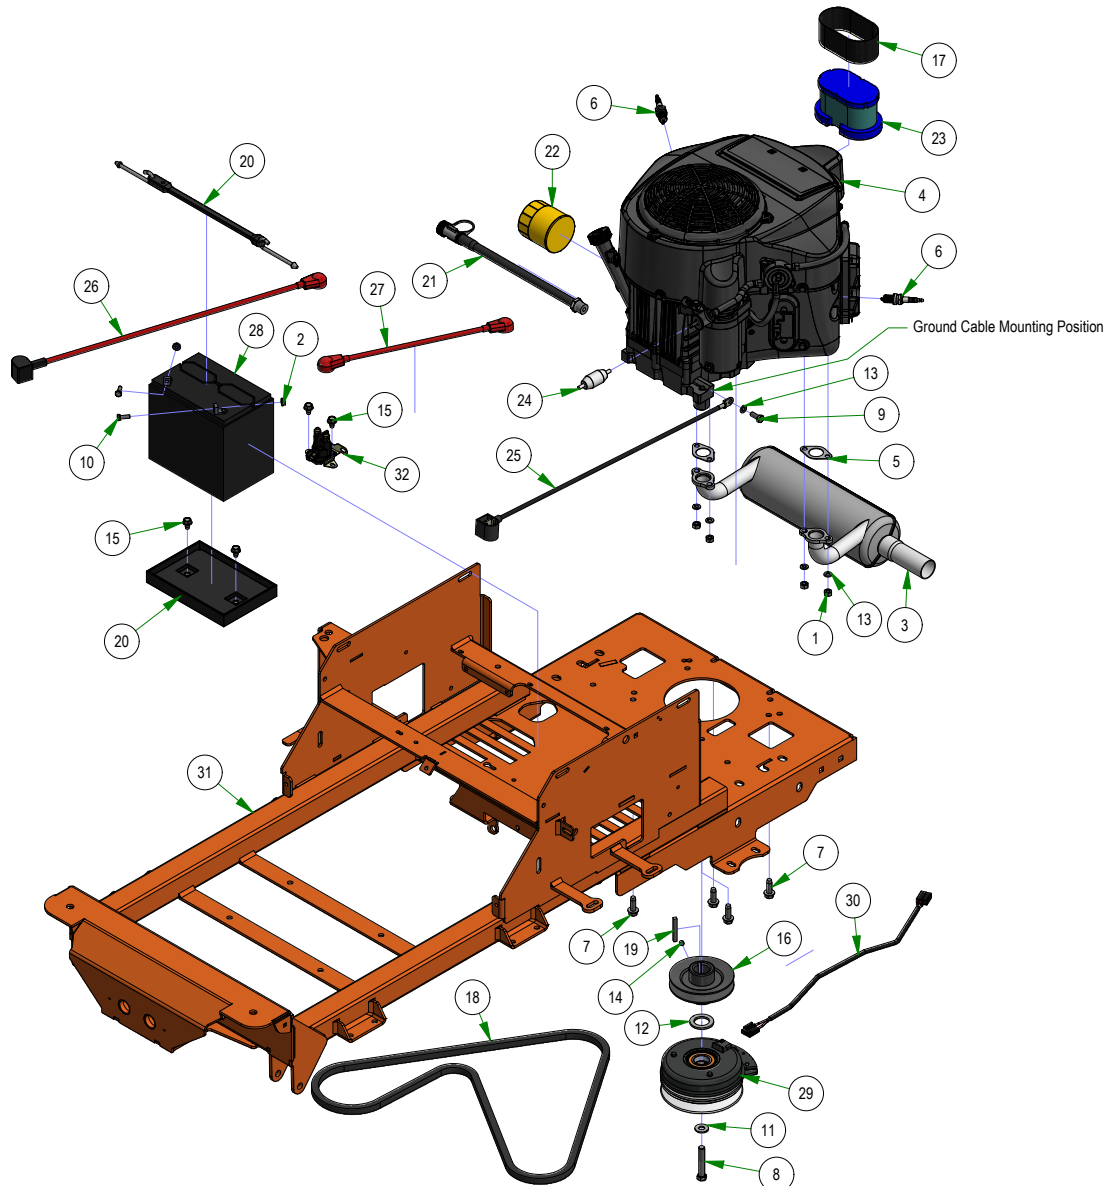

Parts List				Parts List			
ITEM	QTY	PART NUMBER	DESCRIPTION	ITEM	QTY	PART NUMBER	DESCRIPTION
1	4	013-0075-00	M8-1.25 DIN 934 HEX NUT (CL.8) ZINC	17	1	041-4000-00	Air Filter Pre-Cleaner for KAW
2	2	013-9001-00	1/4-20 HEX SERRATED FLANGE NUT HARD/ZINC	18	1	041-6400-00	Pump Belt
3	1	015-0052-00	Kawasaki Muffler 1251	19	1	042-5020-00	1/4 X 2 SQ MACHINERY KEY 1018 STL PLAIN
4	1	015-0090-00	FR 730V-S16 Kawasaki Engine 1.125" shaft-ZT	20	1	043-8930-98	2023 Battery Hold Down Assembly
5	2	015-2709-00	Exhaust Gasket	21	1	051-5404-00	Kawasaki Oil Drain
6	2	015-8001-00	Spark Plug - Kawasaki	22	1	063-2096-00	22-26 Kaw Oil Filter FR Engine
7	4	018-1075-00	3/8-16 X 1-1/8 HEX WASHER UNSLOT SERRATED (TRI-LOB) TRS ZINC YELLOW	23	1	063-2097-00	Kawasaki Air Filter
8	1	018-5300-21	7/16-20 X 2.5" HEX Bolt GR.8 W/Patch	24	1	063-6000-00	Universal Inline Fuel Filter
9	1	018-5321-00	M8-1.25 X 20MM DIN 933 HEX TAP BOLT (CL.8.8) ZINC	25	1	064-0030-00	24 inch Black Cable - MZ/ZT
10	2	018-8052-00	1/4-20 X 3/4 HEX CAP SCREW (GR.5) ZINC	26	1	064-5300-00	24" Red Battery Cable
11	1	019-5029-00	3/8 FLAT WASHER USS (1" OD) ZINC	27	1	064-5301-00	14" Red Battery Cable
12	1	019-6029-00	1.140 ID X 1.750 OD X .132 THICK FLAT WASHER PLAIN	28	1	068-8049-00	SP-35 Battery
13	5	019-8051-00	5/16 SPLIT LOCKWASHER ZINC	29	1	070-0059-00	120 Ft Lb. Clutch - 1 1/8" Shaft
14	1	030-0050-00	5/16-24 X 1/4 SOCKET SET SCREW (CUP PT) PLAIN	30	1	070-2000-00	Clutch Pigtail
15	4	030-7044-00	5/16-18 X 1/2 HWH unslot (F) tcs zinc	31	1	070-2502-00	2025 ZT Elite Frame
16	1	033-5035-00	4 3/4 Motor Pulley	32	1	108-0001-00	Solenoid