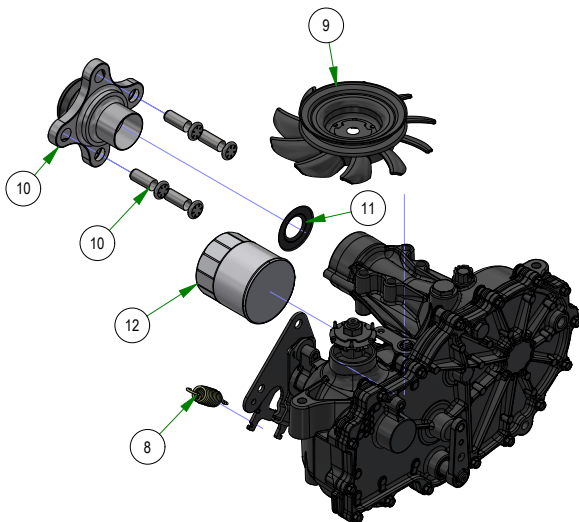

050-2096-03
2025 LH 3100 Transaxle

050-2095-03
2025 RH 3100 Transaxle