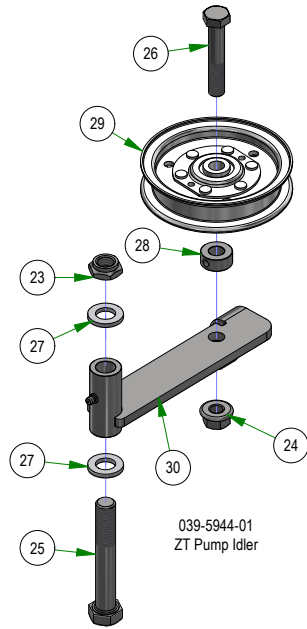

039-5944-01
ZT Pump Idler