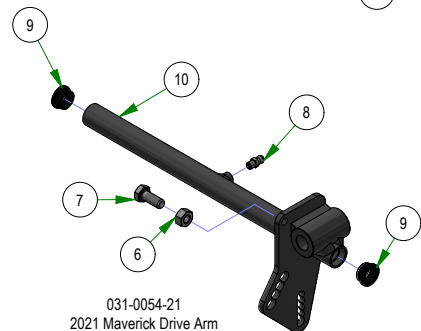

031-9045-00
Small Mower Square Drive Arm RH Assembly

031-0053-21
2021 Maverick Drive Arm Actuator RH Assembly

035-5450-00
Push Rod-Right

035-5451-00
Push Rod-Left

031-9046-00
Small Mower Square Drive Arm LH Assembly

031-0054-21
2021 Maverick Drive Arm Actuator LH Assembly

PARTS SECTION: DRIVE ARMS

PARTS SECTION: DRIVE ARMS

Parts List				Parts List			
ITEM	QTY	PART NUMBER	DESCRIPTION	ITEM	QTY	PART NUMBER	DESCRIPTION
1	2	013-5041-00	3/8-16 NYLON INSERT LOCKNUT ZINC	13	2	025-0036-00	Drive Arm Transaxle Spacer
2	2	013-6014-00	3/8-16 HEX NUT ZINC	14	1	028-0049-00	2021 Maverick Steering Actuator Rod
3	2	013-6051-00	3/8-24 HEX NUT ZINC YELLOW	15	1	031-0053-21	2021 Maverick Drive Arm Actuator RH Assembly
4	4	013-8050-00	1/2-13 NYLON INSERT FLANGE LOCKNUT ZINC	16	1	031-0054-21	2021 Maverick Drive Arm Actuator LH Assembly
5	4	013-9002-00	5/16-18 HEX SERRATED FLANGE NUT HARD/ZINC	17	1	031-9045-00	Small Mower Square Drive Arm RH Assembly
6	4	018-2050-00	10mm Damper Ball Stud-Steering	18	1	031-9046-00	Small Mower Square Drive Arm LH Assembly
7	2	018-5040-00	3/8-16 X 1-1/4 HEX CAP SCREW (GR.5) ZINC	19	2	034-8025-00	Drive Lever Spring
8	2	018-5043-00	3/8-16 X 1-1/4 CARRIAGE BOLT ZINC	20	1	035-5450-00	Push Rod-Right
9	2	019-5029-00	3/8 FLAT WASHER USS (1" OD) ZINC	21	1	035-5451-00	Push Rod-Left
10	2	019-5037-00	3/8 SPLIT LOCKWASHER ZINC	22	1	070-2502-00	2025 ZT Elite Frame
11	4	019-8027-00	.525 ID SHOULDER WASHER NYLON	23	2	077-8075-00	Rail Mount Safety Switch
12	2	019-8054-00	.505 ID X 1.000 OD X .125 THICK FLAT WASHER NYLON	24	2	087-0001-00	Steering Damper