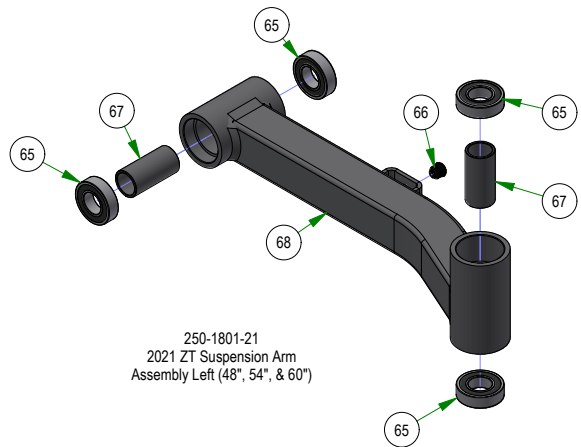

031-0054-21
2021 Maverick Drive Arm Actuator LH Assembly

PARTS SECTION: DRIVE ARMS

PARTS SECTION: DRIVE ARMS

Parts List				Parts List			
ITEM	QTY	PART NUMBER	DESCRIPTION	ITEM	QTY	PART NUMBER	DESCRIPTION
1	2	013-5041-00	3/8-16 NYLON INSERT LOCKNUT ZINC	13	2	025-0036-00	Drive Arm Transaxle Spacer
2	2	013-6014-00	3/8-16 HEX NUT ZINC	14	1	028-0049-00	2021 Maverick Steering Actuator Rod
3	2	013-6051-00	3/8-24 HEX NUT ZINC YELLOW	15	1	031-0053-21	2021 Maverick Drive Arm Actuator RH Assembly
4	4	013-8050-00	1/2-13 NYLON INSERT FLANGE LOCKNUT ZINC	16	1	031-0054-21	2021 Maverick Drive Arm Actuator LH Assembly
5	4	013-9002-00	5/16-18 HEX SERRATED FLANGE NUT HARD/ZINC	17	1	031-9045-00	Small Mower Square Drive Arm RH Assembly
6	4	018-2050-00	10mm Damper Ball Stud-Steering	18	1	031-9046-00	Small Mower Square Drive Arm LH Assembly
7	2	018-5040-00	3/8-16 X 1-1/4 HEX CAP SCREW (GR.5) ZINC	19	2	034-8025-00	Drive Lever Spring
8	2	018-5043-00	3/8-16 X 1-1/4 CARRIAGE BOLT ZINC	20	1	035-5450-00	Push Rod-Right
9	2	019-5029-00	3/8 FLAT WASHER USS (1" OD) ZINC	21	1	035-5451-00	Push Rod-Left
10	2	019-5037-00	3/8 SPLIT LOCKWASHER ZINC	22	1	070-2502-00	2025 ZT Elite Frame
11	4	019-8027-00	.525 ID SHOULDER WASHER NYLON	23	2	077-8075-00	Rail Mount Safety Switch
12	2	019-8054-00	.505 ID X 1.000 OD X .125 THICK FLAT WASHER NYLON	24	2	087-0001-00	Steering Damper

PARTS SECTION: FRAME SUB ASSEMBLIES

079-3472-25
2025 ZT/Mav/HD
Floorboard Assembly

069-1051-21
2021 Load Balanced Brake
Handle Assembly

017-9076-00
Pillow Block Kit

028-0070-17
ZT Deck Height
Bar Assembly

039-5944-01
ZT Pump Idler

250-1751-21
2021 ZT Suspension Arm
Assembly Short Right (48")
&
250-1851-21
2021 ZT Suspension Arm
Assembly Long Right (54" & 60")

250-1801-21
2021 ZT Suspension Arm
Assembly Left (48", 54", & 60")