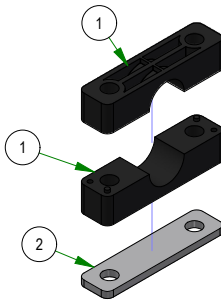

017-9076-00
Pillow Block Kit