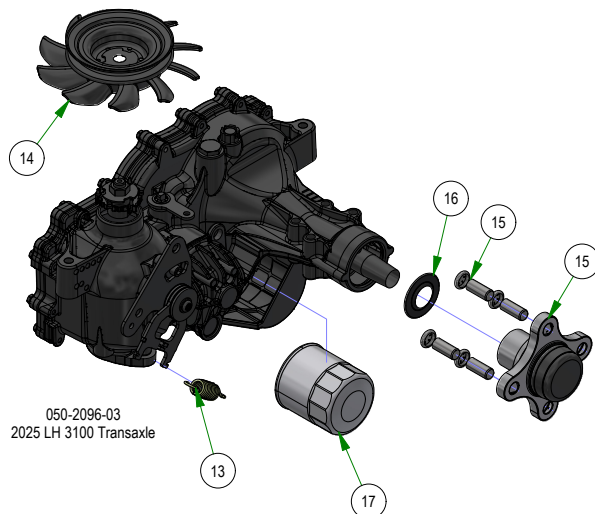

050-2096-03
2025 LH 3100 Transaxle