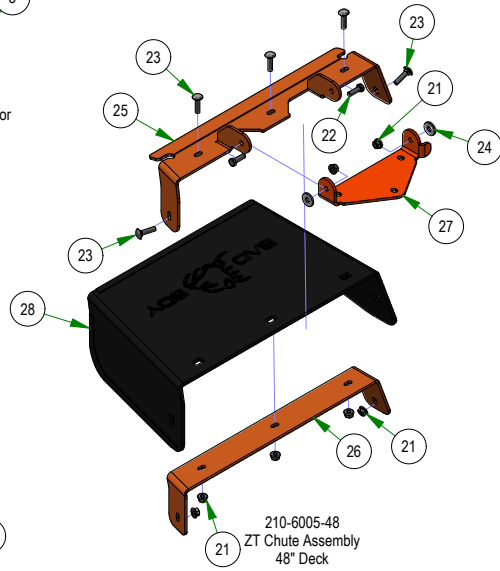

210-6005-48
ZT Chute Assembly
48" Deck