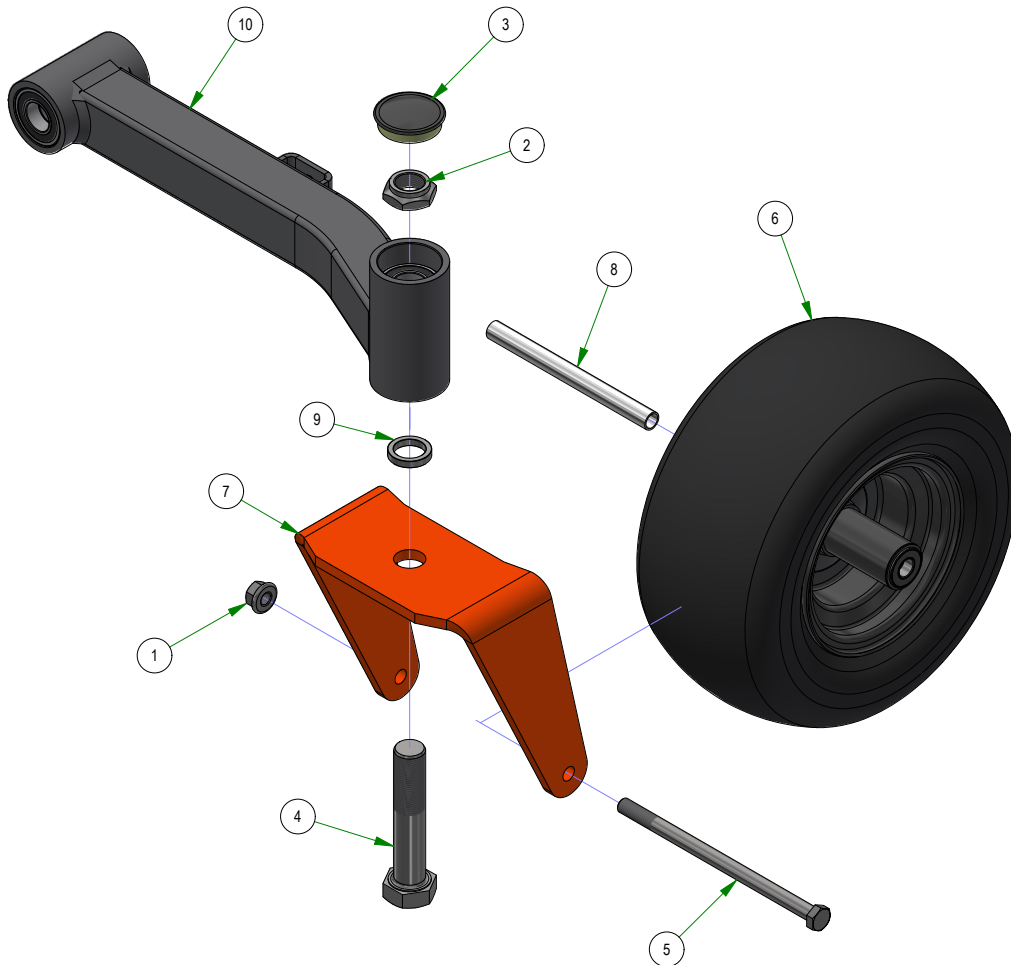

PARTS SECTION: FRONT FORK

Parts List				Parts List			
ITEM	QTY	PART NUMBER	DESCRIPTION	ITEM	QTY	PART NUMBER	DESCRIPTION
1	1	013-8050-00	1/2-13 NYLON INSERT FLANGE LOCKNUT ZINC	6	1	022-2017-00	13x6.5-6 Black Tire and Wheel Assembly
2	1	013-9004-00	1"-14 NYLON INSERT JAM LOCKNUT ZINC	7	1	023-0003-00	2017 ZT Front Fork
3	1	014-2025-00	2017 Bearing Cover	8	1	025-5202-00	Front Wheel Spanner
4	1	018-0005-00	1"-14 X 5 HEX CAP SCREW (GR.8) ZINC YELLOW	9	1	058-1000-00	1.02 ID X 1.38 OD X .250 THK SPACER ZINC
5	1	018-0040-00	1/2-13 X 8-1/2 HEX CAP SCREW (GR.5) ZINC	10	1	250-1801-21	2021 ZT Suspension Arm Assembly Left (48", 54", & 60")