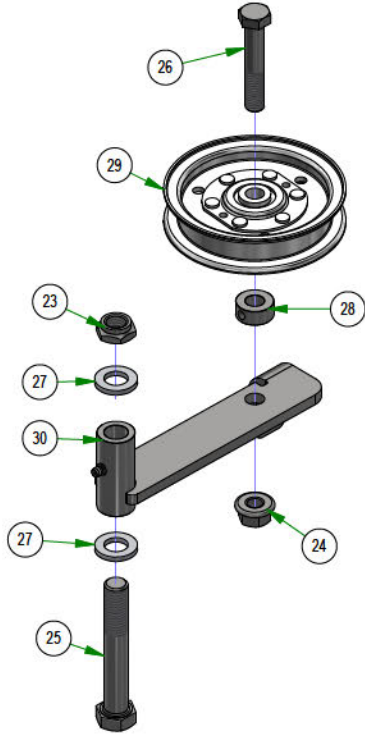

## PARTS SECTION: DRIVE ARMS

Parts List				Parts List			
ITEM	QTY	PART NUMBER	DESCRIPTION	ITEM	QTY	PART NUMBER	DESCRIPTION
1	2	013-5041-00	3/8-16 NYLON INSERT LOCKNUT ZINC	13	2	025-0036-00	Drive Arm Transaxle Spacer
2	2	013-6014-00	3/8-16 HEX NUT ZINC	14	1	028-0049-00	2021 Maverick Steering Actuator Rod
3	2	013-6051-00	3/8-24 HEX NUT ZINC YELLOW	15	1	031-0053-21	2021 Maverick Drive Arm Actuator RH Assembly
4	4	013-8050-00	1/2-13 NYLON INSERT FLANGE LOCKNUT ZINC	16	1	031-0054-21	2021 Maverick Drive Arm Actuator LH Assembly
5	4	013-9002-00	5/16-18 HEX SERRATED FLANGE NUT HARD/ZINC	17	1	031-9045-00	Small Mower Square Drive Arm RH Assembly
6	4	018-2050-00	10mm Damper Ball Stud-Steering	18	1	031-9046-00	Small Mower Square Drive Arm LH Assembly
7	2	018-5040-00	3/8-16 X 1-1/4 HEX CAP SCREW (GR.5) ZINC	19	2	034-8025-00	Drive Lever Spring
8	2	018-5043-00	3/8-16 X 1-1/4 CARRIAGE BOLT ZINC	20	1	035-5450-00	Push Rod-Right
9	2	019-5029-00	3/8 FLAT WASHER USS (1" OD) ZINC	21	1	035-5451-00	Push Rod-Left
10	2	019-5037-00	3/8 SPLIT LOCKWASHER ZINC	22	1	070-2501-00	2025 MZ-Avenger 54-60 Frame
11	4	019-8027-00	.525 ID SHOULDER WASHER NYLON	23	2	077-8075-00	Rail Mount Safety Switch
12	2	019-8054-00	.505 ID X 1.000 OD X .125 THICK FLAT WASHER NYLON	24	2	087-0004-00	ZT Avenger Steering Dampener

## PARTS SECTION: FRAME SUB ASSEMBLIES

079-3425-25  
2025 MZ/Avenger  
Floorboard Assembly

069-1051-21  
2021 Load Balanced Brake  
Handle Assembly

028-0070-17  
ZT Deck Height  
Bar Assembly

017-9076-00  
Pillow Block Kit