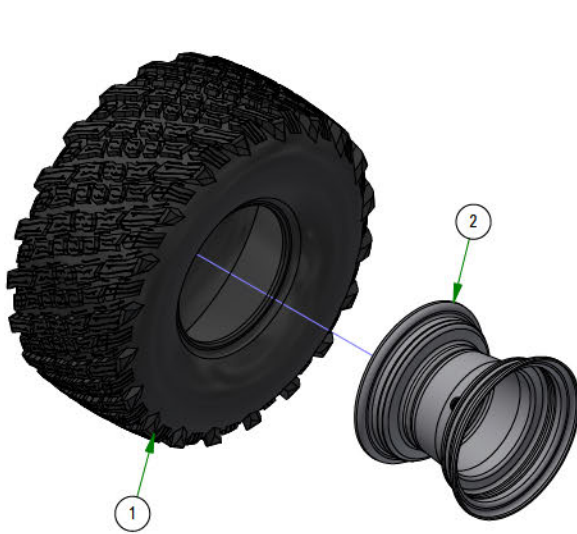

PARTS SECTION: TRANSAXLE SUB ASSEMBLIES

Parts List				Parts List			
ITEM	QTY	PART NUMBER	DESCRIPTION	ITEM	QTY	PART NUMBER	DESCRIPTION
1	2	022-2032-00	20x10-8 4P A2103 Tire Only	8	1	063-1050-00	ZT Hydraulic Filter
2	2	022-2033-00	8 x 6.375 4H Black Wheel Only	9	1	034-9080-00	Transaxle Spring
3	1	034-9080-00	Transaxle Spring	10	1	050-2070-00	2021 ZT/Maverick Transaxle Fan/Pulley Kit
4	1	050-2070-00	2021 ZT/Maverick Transaxle Fan/Pulley Kit	11	1	050-2076-00	ZT Transaxle Wheel Hub
5	1	050-2076-00	ZT Transaxle Wheel Hub	12	4	050-2012-00	Transaxle Wheel Studs/ Drum Brake Studs
6	4	050-2012-00	Transaxle Wheel Studs/ Drum Brake Studs	13	1	050-8010-00	2021 ZT/Maverick Transaxle Seat Kit (ZT-2800)
7	1	050-8010-00	2021 ZT/Maverick Transaxle Seat Kit (ZT-2800)	14	1	063-1050-00	ZT Hydraulic Filter

022-2029-00
20 X 10-8 Reaper Assy.