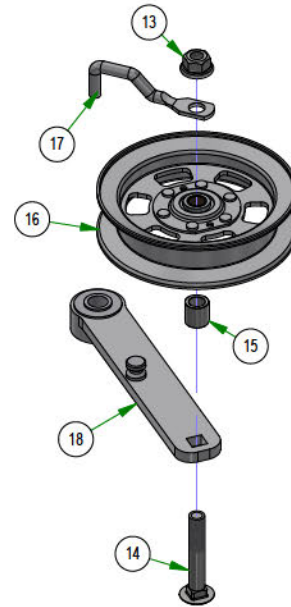

## PARTS SECTION: DECK SUB ASSEMBLIES

210-6015-98  
MZ Discharge Chute Assembly

039-2127-17  
Deck Hanger Assembly

028-0004-22  
Hybrid Turnbuckle/Deck Locator

037-2000-00  
Spindle Assembly-MZ

039-6945-26  
Marerick HD & Down  
Deck Idler Assembly

## PARTS SECTION: DECK SUB ASSEMBLIES

Parts List				Parts List			
ITEM	QTY	PART NUMBER	DESCRIPTION	ITEM	QTY	PART NUMBER	DESCRIPTION
1	4	024-0001-00	1/4-28 Grease Fitting	14	1	018-0067-00	1/2-13 x 3 Carriage Bolt Grade 5
2	2	028-0004-03	2022 Isolator Turnbuckle Body	15	1	025-5203-00	.51 ID X .75 OD X .75 LGTH SOLID SPACER ZINC
3	4	048-6004-00	2018 Maverick Bushing Sleeve	16	1	033-8050-00	5" Idler Pulley
4	8	048-6005-00	2018 Maverick Bushing	17	1	039-0401-00	2025 R-Series Belt Retainer
5	6	037-6024-00	Spindle Bearing	18	1	039-7002-00	2025 Tensioner Arm With Bearings
6	3	037-6025-00	Spindle Shaft	19	6	013-8049-00	5/16-18 NYLON INSERT FLANGE LOCKNUT ZINC
7	3	037-6027-00	Spindle Housing	20	6	018-8066-00	5/16-18 X 7/8 CARRIAGE BOLT ZINC
8	3	037-6028-00	Spindle Spacer-Component	21	2	019-0002-00	5/16 FENDER WASHER (1-1/2 OD) ZINC
9	8	013-5201-00	3/8-16 HEX SERRATED FLANGE NUT HARD/ZINC	22	2	019-6042-00	.360 ID X .983 OD X .120 THICK FLAT WASHER NYLON
10	8	013-5202-00	3/8-16 NYLON INSERT FLANGE LOCKNUT (GR.F) ZINC	23	1	039-4891-00	Discharge Chute Bracket 48 MZ (Upper)
11	8	018-6012-00	3/8-16 X 1-1/2 HEX CAP SCREW (GR.5) ZINC	24	1	039-4892-00	2017 MZ Discharge Chute Bracket-Lower
12	4	039-2127-00	2017 MZ/ZT Deck Hanger	25	1	206-6020-00	Chute Hanger 48 MZ
13	1	013-8050-00	1/2-13 NYLON INSERT FLANGE LOCKNUT ZINC	26	1	210-6014-00	Rubber Discharge Chute MZ (Component)