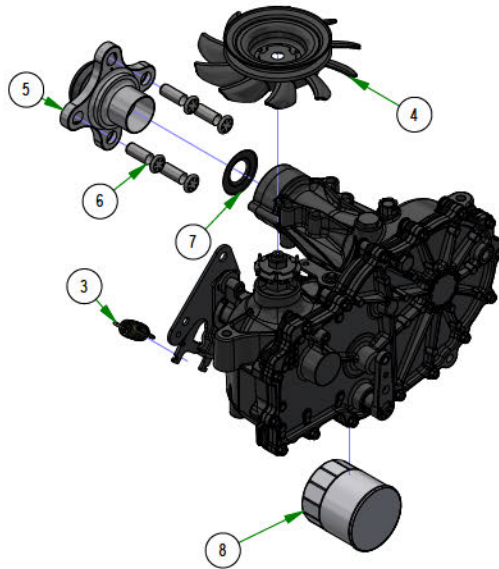

050-5050-02
2021 RH 2800 Transaxle