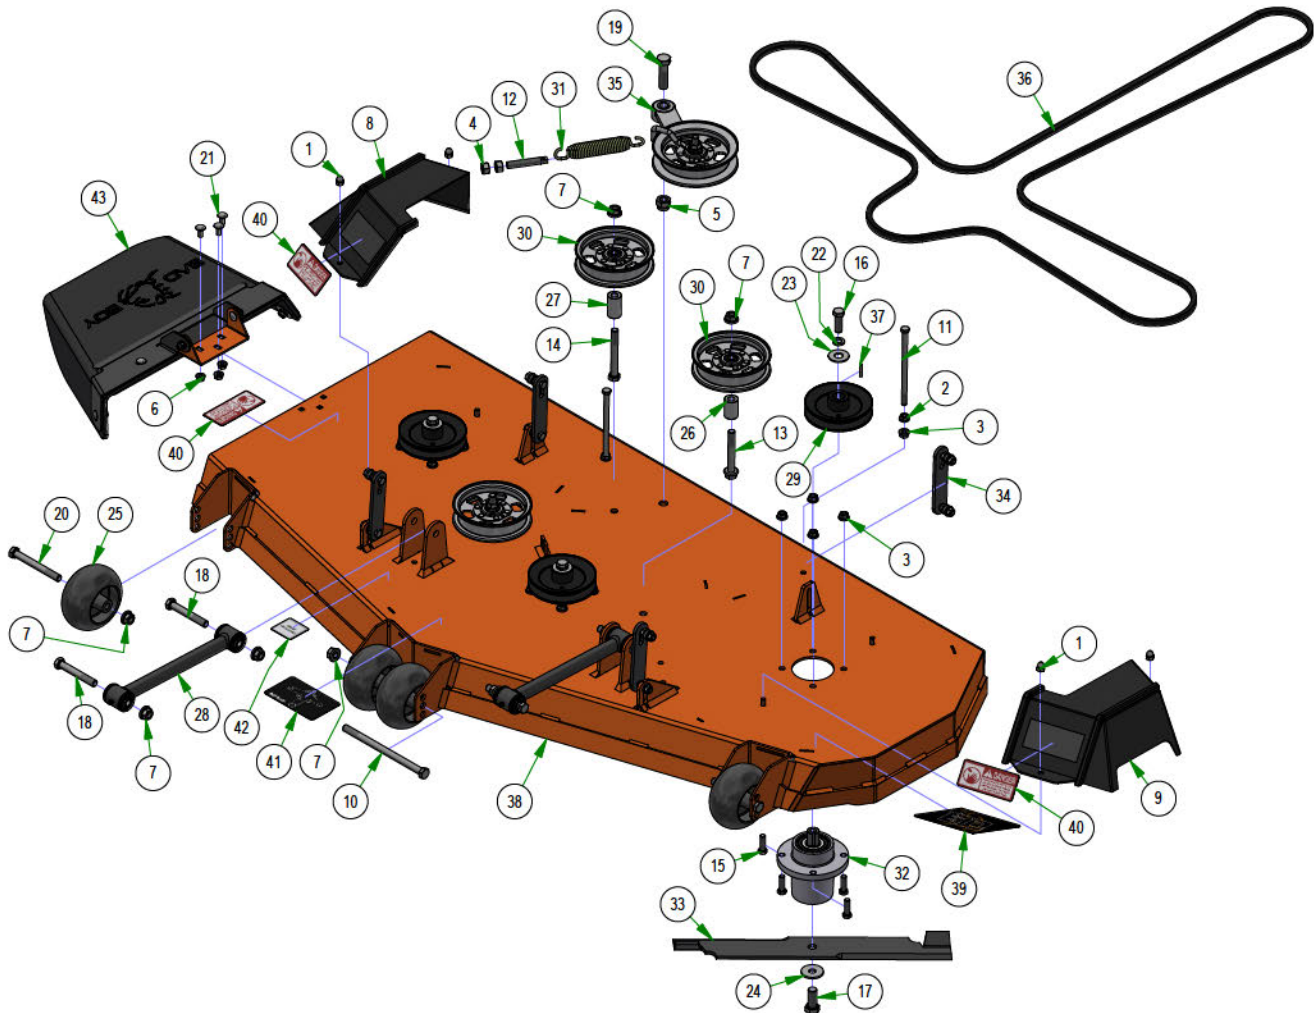

Parts List				Parts List			
ITEM	QTY	PART NUMBER	DESCRIPTION	ITEM	QTY	PART NUMBER	DESCRIPTION
1	4	013-0004-00	5/16-18 ACORN NUT HIGH-CROWN ZC	23	3	019-5038-00	5/8 USS FLAT WASHER (1-3/4" OD) GR.8 ZINC YELLOW
2	2	013-5201-00	3/8-16 HEX SERRATED FLANGE NUT HARD/ZINC	24	3	019-6020-00	1/2 BELLEVILLE WASHER (1-5/8 OD X .140 THK) ZINC
3	14	013-5202-00	3/8-16 NYLON INSERT FLANGE LOCKNUT (GR.F) ZINC	25	4	022-1001-00	2019 Deck Wheel
4	2	013-7018-00	1/2-13 HEX NUT ZINC	26	2	025-5338-00	.502 ID X .750 OD X 1.500 Long Spacer
5	1	013-7021-00	5/8-11 NYLON INSERT LOCKNUT ZINC	27	1	025-5339-00	1 3/4" Pulley Spacer
6	3	013-8049-00	5/16-18 NYLON INSERT FLANGE LOCKNUT ZINC	28	2	028-0004-22	Hybrid Turnbuckle/Deck Locator
7	10	013-8050-00	1/2-13 NYLON INSERT FLANGE LOCKNUT ZINC	29	3	033-4301-00	60" MZ Deck Pulley
8	1	014-5020-00	2021 Maverick 54"/60" RH Pulley Cover	30	3	033-7201-25	5-3/4" Idler Pulley
9	1	014-5021-00	2021 Maverick 54"/60" LH Pulley Cover	31	1	034-2020-00	Deck Idler Spring
10	1	018-0046-00	1/2-13 X 8 HEX CAP SCREW GR 5 ZINC	32	3	037-2000-00	Spindle Assembly-MZ
11	2	018-0073-00	3/8-16 X 6.5 HEX CAP SCREW (GR.5) ZINC	33	3	038-6060-00	60" High Lift Fusion Blade
12	1	018-2004-50	All Thread	34	4	039-2127-17	Deck Hanger Assembly
13	2	018-2018-00	1/2-13 X 3-1/2 HEX FLANGE BOLT (GR.8) ZINC	35	1	039-6945-26	Maverick HD & Down Deck Idler Assembly
14	1	018-5019-00	1/2-13 X 4 HEX CAP SCREW (GR.8) ZINC YELLOW	36	1	041-1650-00	B165 Belt
15	12	018-5040-00	3/8-16 X 1-1/4 HEX CAP SCREW (GR.5) ZINC	37	3	042-0010-00	3/16 X 1 SQ MACHINERY KEY 1018 STL ZINC
16	3	018-6019-00	1/2-20 X 1-1/2 HEX CAP SCREW (GR.5) ZINC	38	1	060-2506-00	2025 60" 4in Deck Weldment
17	3	018-6020-00	5/8-18 X 1-1/2 HEX CAP SCREW (GR.8) ZINC YELLOW	39	1	091-0534-00	60" Grip Deck Decal
18	4	018-6054-00	1/2-13 X 3-1/2 HEX CAP SCREW (GR.5) ZINC	40	3	091-3012-00	Danger Decal-Spindle/Discharge
19	1	018-6058-00	5/8-11 X 2-1/4 HEX CAP SCREW (GR.5) ZINC	41	1	091-3309-00	Deck Belt Route Decal
20	2	018-7050-00	1/2-13 X 4-1/2 HEX CAP SCREW (GR.5) ZINC	42	1	091-8001-00	Deck Impact Patent Decal 9591803
21	3	018-8062-00	5/16-18 X 3/4 Carriage Bolt	43	1	210-6015-98	MZ Discharge Chute Assembly
22	3	019-5007-00	1/2 SPLIT LOCKWASHER (GR.8) ZINC/YELLOW