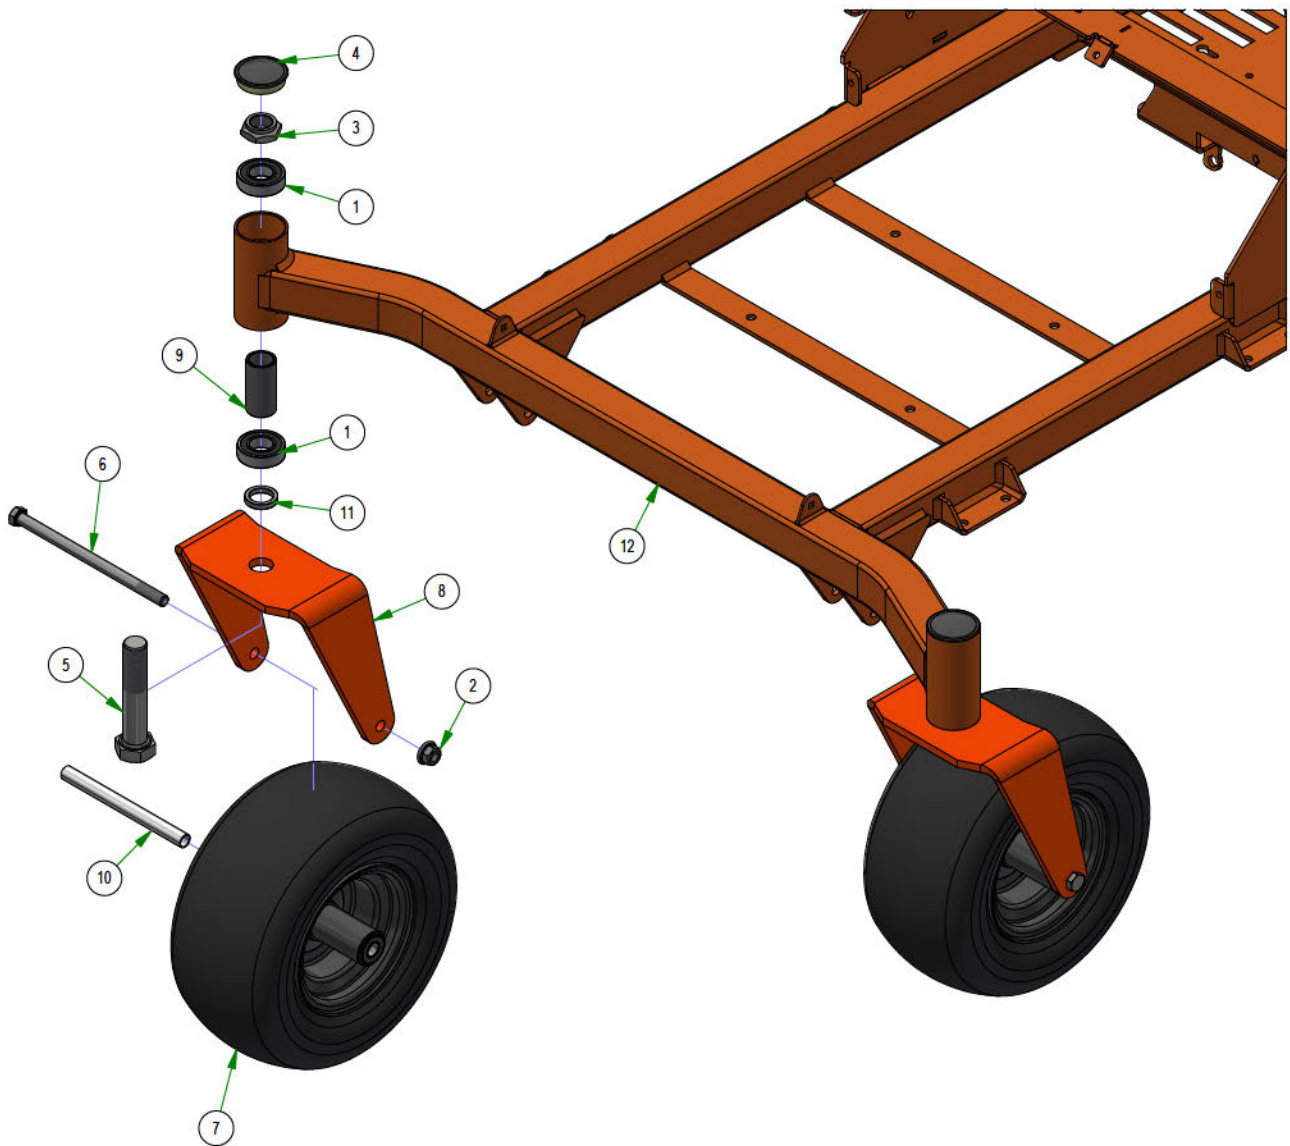

PARTS SECTION: FRONT FORK

Parts List				Parts List			
ITEM	QTY	PART NUMBER	DESCRIPTION	ITEM	QTY	PART NUMBER	DESCRIPTION
1	4	010-1050-00	1641 BEARING W/2 CONTACT RUBBER SEALS	7	2	022-0007-00	12x6x6 Front Tire & Black Wheel Assembly
2	2	013-8050-00	1/2-13 NYLON INSERT FLANGE LOCKNUT ZINC	8	2	023-0003-00	2017 ZT Front Fork
3	2	013-9004-00	1"-14 NYLON INSERT JAM LOCKNUT ZINC	9	2	025-0003-00	2016 Front Bearing Spacer
4	2	014-2025-00	2017 Bearing Cover	10	2	025-5202-00	Front Wheel Spanner
5	2	018-0005-00	1"-14 X 5 HEX CAP SCREW (GR.8) ZINC YELLOW	11	2	058-1000-00	1.02 ID X 1.38 OD X .250 THK SPACER ZINC
6	2	018-0040-00	1/2-13 X 8-1/2 HEX CAP SCREW (GR.5) ZINC	12	1	070-2501-00	2025 MZ-Avenger 54-60 Frame