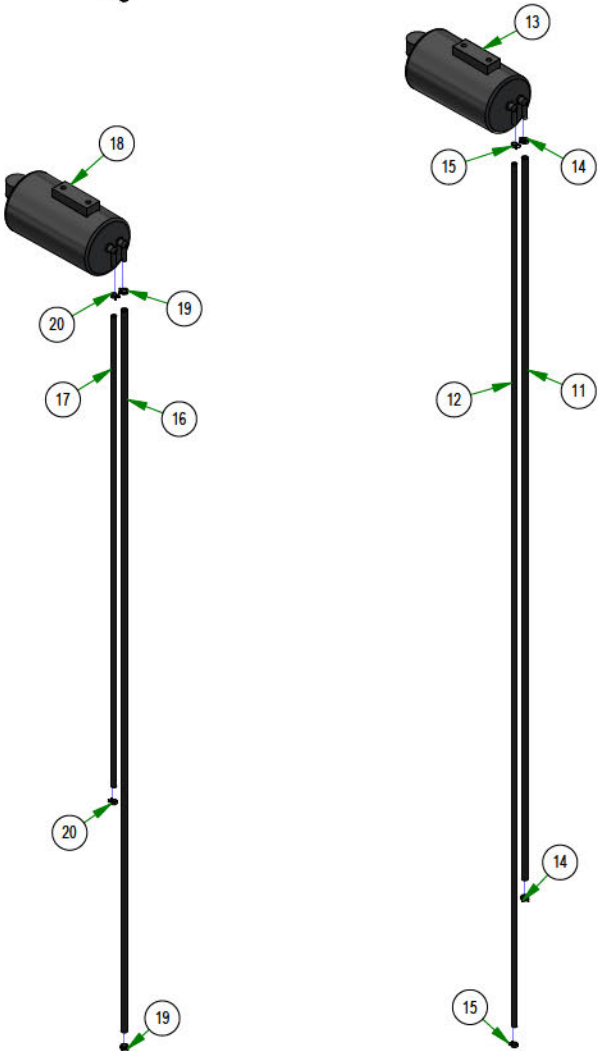

067-0020-05
Avenger Kohler
EPA Cannister Assy

067-0020-01
ZT/Mav EPA Cannister Assy