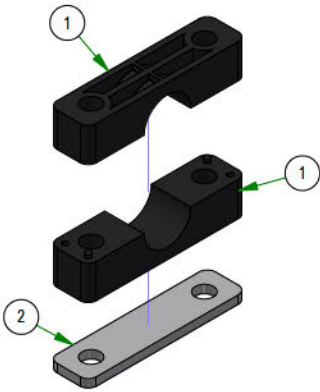

## PARTS SECTION: DRIVE ARMS

Parts List				Parts List			
ITEM	QTY	PART NUMBER	DESCRIPTION	ITEM	QTY	PART NUMBER	DESCRIPTION
1	2	013-5041-00	3/8-16 NYLON INSERT LOCKNUT ZINC	13	2	025-0036-00	Drive Arm Transaxle Spacer
2	2	013-6014-00	3/8-16 HEX NUT ZINC	14	1	028-0049-00	2021 Maverick Steering Actuator Rod
3	2	013-6051-00	3/8-24 HEX NUT ZINC YELLOW	15	1	031-0053-21	2021 Maverick Drive Arm Actuator RH Assembly
4	4	013-8050-00	1/2-13 NYLON INSERT FLANGE LOCKNUT ZINC	16	1	031-0054-21	2021 Maverick Drive Arm Actuator LH Assembly
5	4	013-9002-00	5/16-18 HEX SERRATED FLANGE NUT HARD/ZINC	17	1	031-9045-00	Small Mower Square Drive Arm RH Assembly
6	4	018-2050-00	10mm Damper Ball Stud-Steering	18	1	031-9046-00	Small Mower Square Drive Arm LH Assembly
7	2	018-5040-00	3/8-16 X 1-1/4 HEX CAP SCREW (GR.5) ZINC	19	2	034-8025-00	Drive Lever Spring
8	2	018-5043-00	3/8-16 X 1-1/4 CARRIAGE BOLT ZINC	20	1	035-5450-00	Push Rod-Right
9	2	019-5029-00	3/8 FLAT WASHER USS (1" OD) ZINC	21	1	035-5451-00	Push Rod-Left
10	2	019-5037-00	3/8 SPLIT LOCKWASHER ZINC	22	1	070-2501-00	2025 MZ-Avenger 54-60 Frame
11	4	019-8027-00	.525 ID SHOULDER WASHER NYLON	23	2	077-8075-00	Rail Mount Safety Switch
12	2	019-8054-00	.505 ID X 1.000 OD X .125 THICK FLAT WASHER NYLON	24	2	087-0004-00	ZT Avenger Steering Dampener

## PARTS SECTION: FRAME SUB ASSEMBLIES

079-3425-25  
2025 MZ/Avenger  
Floorboard Assembly

069-1051-21  
2021 Load Balanced Brake  
Handle Assembly

028-0070-17  
ZT Deck Height  
Bar Assembly

017-9076-00  
Pillow Block Kit