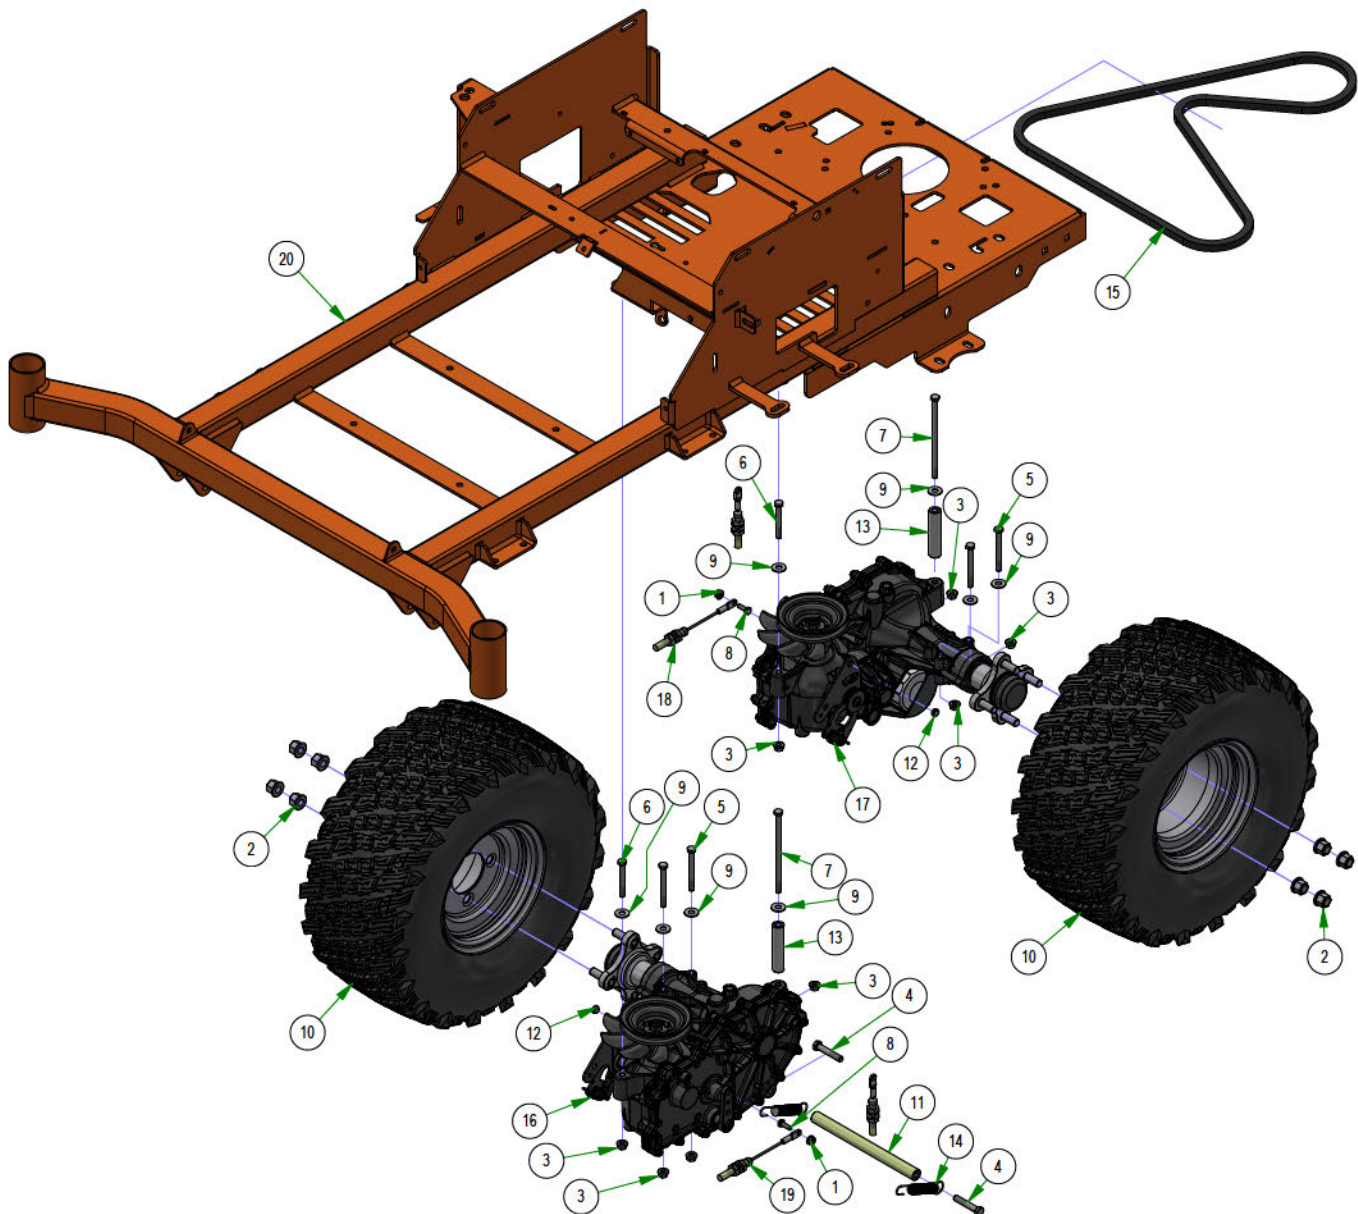

## PARTS SECTION: TRANSAXLE SUB ASSEMBLIES

Parts List				Parts List			
ITEM	QTY	PART NUMBER	DESCRIPTION	ITEM	QTY	PART NUMBER	DESCRIPTION
1	2	022-2032-00	20x10-8 4P A2103 Tire Only	8	1	063-1050-00	ZT Hydraulic Filter
2	2	022-2033-00	8 x 6.375 4H Black Wheel Only	9	1	034-9080-00	Transaxle Spring
3	1	034-9080-00	Transaxle Spring	10	1	050-2070-00	2021 ZT/Maverick Transaxle Fan/Pulley Kit
4	1	050-2070-00	2021 ZT/Maverick Transaxle Fan/Pulley Kit	11	1	050-2076-00	ZT Transaxle Wheel Hub
5	1	050-2076-00	ZT Transaxle Wheel Hub	12	4	050-2012-00	Transaxle Wheel Studs/ Drum Brake Studs
6	4	050-2012-00	Transaxle Wheel Studs/ Drum Brake Studs	13	1	050-8010-00	2021 ZT/Maverick Transaxle Seat Kit (ZT-2800)
7	1	050-8010-00	2021 ZT/Maverick Transaxle Seat Kit (ZT-2800)	14	1	063-1050-00	ZT Hydraulic Filter

## PARTS SECTION: TRANSAXLES

Parts List				Parts List			
ITEM	QTY	PART NUMBER	DESCRIPTION	ITEM	QTY	PART NUMBER	DESCRIPTION
1	2	013-2050-00	1/4-20 NYL INSERT FLANGE LOCKNUT ZINC	11	1	025-0017-00	2017 Transaxle Spacer-ZT
2	8	013-3000-00	Acorn Lug Nut	12	2	025-0036-00	Drive Arm Transaxle Spacer
3	8	013-8049-00	5/16-18 NYLON INSERT FLANGE LOCKNUT ZINC	13	2	025-0070-00	2017 Transaxle Spacer
4	2	018-3000-00	3/8-16 X 2 HEX CAP SCREW (GR.5) ZINC	14	2	034-1026-00	Brake Return Spring
5	4	018-4701-00	5/16-18 X 3 HEX CAP SCREW (GR.5) ZINC	15	1	041-6400-00	Pump Belt
6	2	018-5344-00	5/16-18 X 2-1/2 HEX CAP SCREW (GR.5) ZINC	16	1	050-5050-02	2021 RH 2800 Transaxle
7	2	018-5355-00	5/16-18 X 6 HEX CAP SCREW (GR.5) ZINC	17	1	050-5060-02	2021 LH 2800 Transaxle
8	2	018-8052-00	1/4-20 X 3/4 HEX CAP SCREW (GR.5) ZINC	18	1	064-3050-21	2021 Load Balanced Brake Cable 1
9	8	019-8044-00	5/16 USS FLAT WASHER (7/8 OD) ZINC	19	1	064-3051-21	2021 Load Balanced Brake Cable 2
10	2	022-2029-00	20 x 10-8 Reaper Assy.	20	1	070-2501-00	2025 MZ-Avenger 54-60 Frame