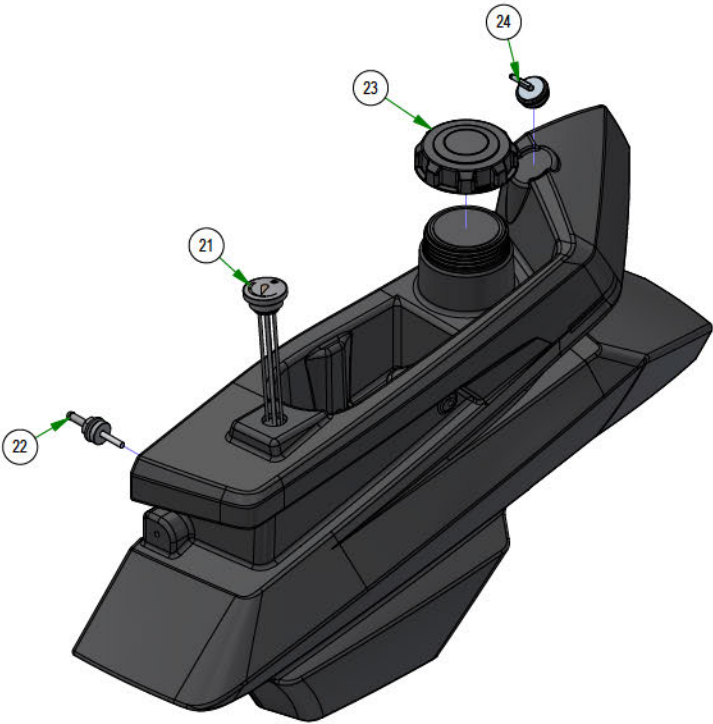

067-2026-00
2025 Avn, Magnum & Rambler
LH Fuel Tank