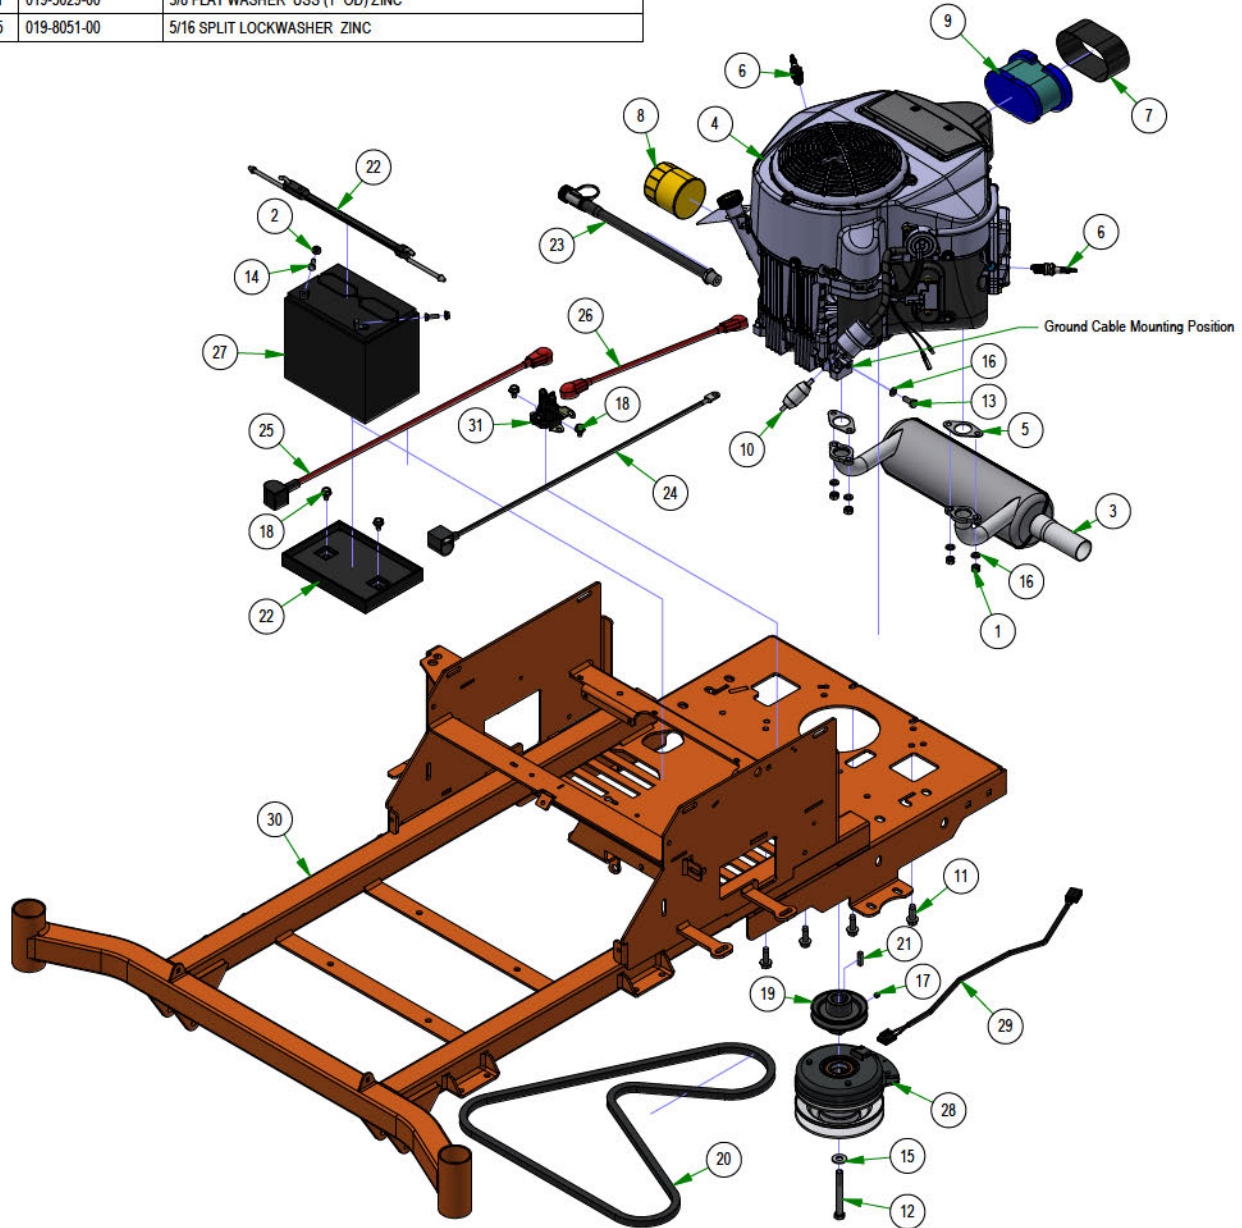

Parts List				Parts List			
ITEM	QTY	PART NUMBER	DESCRIPTION	ITEM	QTY	PART NUMBER	DESCRIPTION
1	4	013-0075-00	M8-1.25 DIN 934 HEX NUT (CL.8) ZINC	17	1	030-0050-00	5/16-24 X 1/4 SOCKET SET SCREW (CUP PT) PLAIN
2	2	013-9001-00	1/4-20 HEX SERRATED FLANGE NUT HARD/ZINC	18	4	030-7044-00	5/16-18 X 1/2 HWH UNSLOT (F) tes zinc
3	1	015-0052-00	Kawasaki Muffler 1251	19	1	033-2010-00	3-3/4" Motor Pulley
4	1	015-0068-00	Kawasaki FR691 29.5HP	20	1	041-6400-00	Pump Belt
5	2	015-0077-01	Exhaust Gasket	21	1	042-6030-00	1/4 X 1 SQ MACHINERY KEY 1018 STL PLN
6	2	015-8001-00	Spark Plug - Kawasaki	22	1	043-8930-98	2023 Battery Hold Down Assembly
7	1	041-4000-00	Air Filter Pre-Cleaner for KAW	23	1	051-5404-00	Kawasaki Oil Drain
8	1	063-2096-00	22-26 Kaw Oil Filter FR Engine	24	1	064-0030-00	24 inch Black Cable - MZ/ZT
9	1	063-2097-00	Kawasaki Air Filter	25	1	064-5300-00	24" Red Battery Cable
10	1	063-6000-00	Universal Inline Fuel Filter	26	1	064-5301-00	14" Red Battery Cable
11	4	018-1075-00	3/8-16 X 1-1/8 HEX WASHER UNSLOT SERRATED (TRI-LOB) TRS ZINC YELLOW	27	1	068-8049-00	SP-35 Battery
12	1	018-5052-21	7/16-20 x 3 1/2" Hex Bolt GR8 W/ Patch	28	1	070-0058-00	120 Ft Lb. Clutch - 1" Shaft
13	1	018-5321-00	M8-1.25 X 20MM DIN 933 HEX TAP BOLT (CL 8.8) ZINC	29	1	070-2000-00	Clutch Pigtail
14	2	018-8052-00	1/4-20 X 3/4 HEX CAP SCREW (GR.5) ZINC	30	1	070-2501-00	2025 MZ-Avenger 54-60 Frame
15	1	019-5029-00	3/8 FLAT WASHER USS (1" OD) ZINC	31	1	108-0001-00	Solenoid
16	5	019-8051-00	5/16 SPLIT LOCKWASHER ZINC