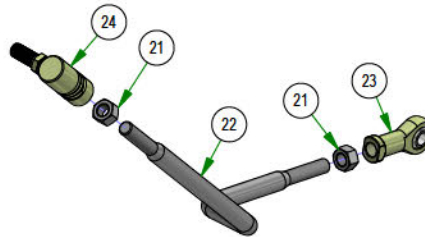

035-5450-00
Push Rod-Right