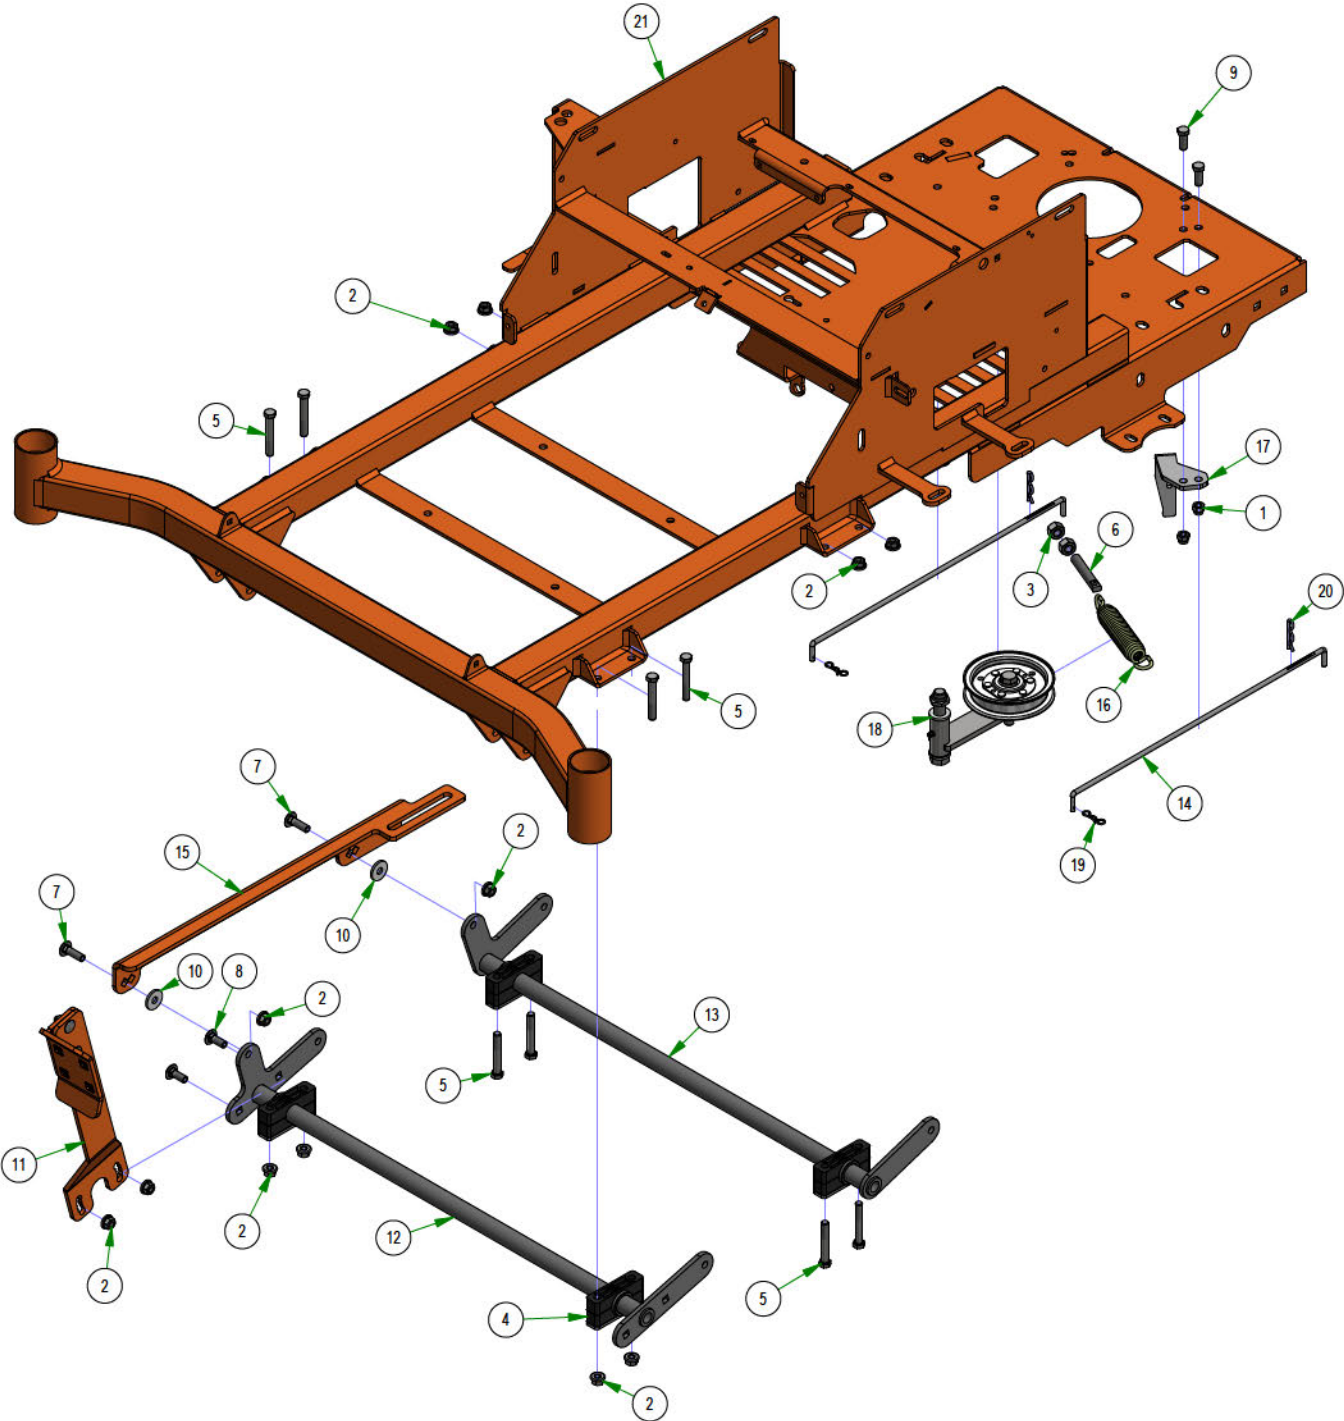

PARTS SECTION: LOWER FRAME

PARTS SECTION: LOWER FRAME

Parts List				Parts List			
ITEM	QTY	PART NUMBER	DESCRIPTION	ITEM	QTY	PART NUMBER	DESCRIPTION
1	2	013-5041-00	3/8-16 NYLON INSERT LOCKNUT ZINC	12	1	028-0002-00	Actuator Bar Front- 2017 MZ/ZT
2	12	013-5202-00	3/8-16 NYLON INSERT FLANGE LOCKNUT (GR.F) ZINC	13	1	028-0003-00	Actuator Bar Rear- 2017 MZ/ZT
3	2	013-7018-00	1/2-13 HEX NUT ZINC	14	2	028-0070-00	Neutral Rod
4	4	017-9076-00	Pillow Block Kit	15	1	031-0510-00	2017 MZ/ZT Actuator Linkage
5	8	018-0028-00	3/8-16 X 2-1/2 HEX CAP SCREW (GR.5) ZINC	16	1	034-2020-00	Deck Idler Spring
6	1	018-2004-50	All Thread	17	1	039-0267-00	2025 ZT Clutch Bracket
7	2	018-5043-00	3/8-16 X 1-1/4 CARRIAGE BOLT ZINC	18	1	039-5944-01	ZT Pump Idler
8	2	018-5044-00	3/8-16 X 1 CARRIAGE BOLT (GR.5) ZINC	19	2	044-2004-00	Bow Pin
9	2	018-6049-00	3/8-16 X 1 GR 5 Hex Bolts Zinc	20	2	044-2008-00	Neutral Rod Clip
10	2	019-2073-00	.390 ID X 1.12 OD X .125 THK FLAT WASHER NYLON	21	1	070-2501-00	2025 MZ-Avenger 54-60 Frame
11	1	026-0019-01	Foot Pedal Assembly