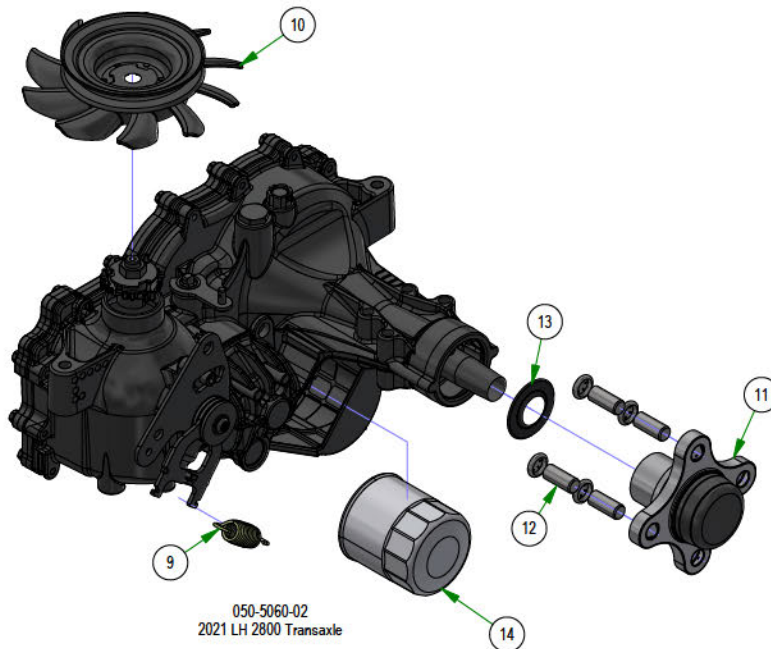

050-5060-02
2021 LH 2800 Transaxle