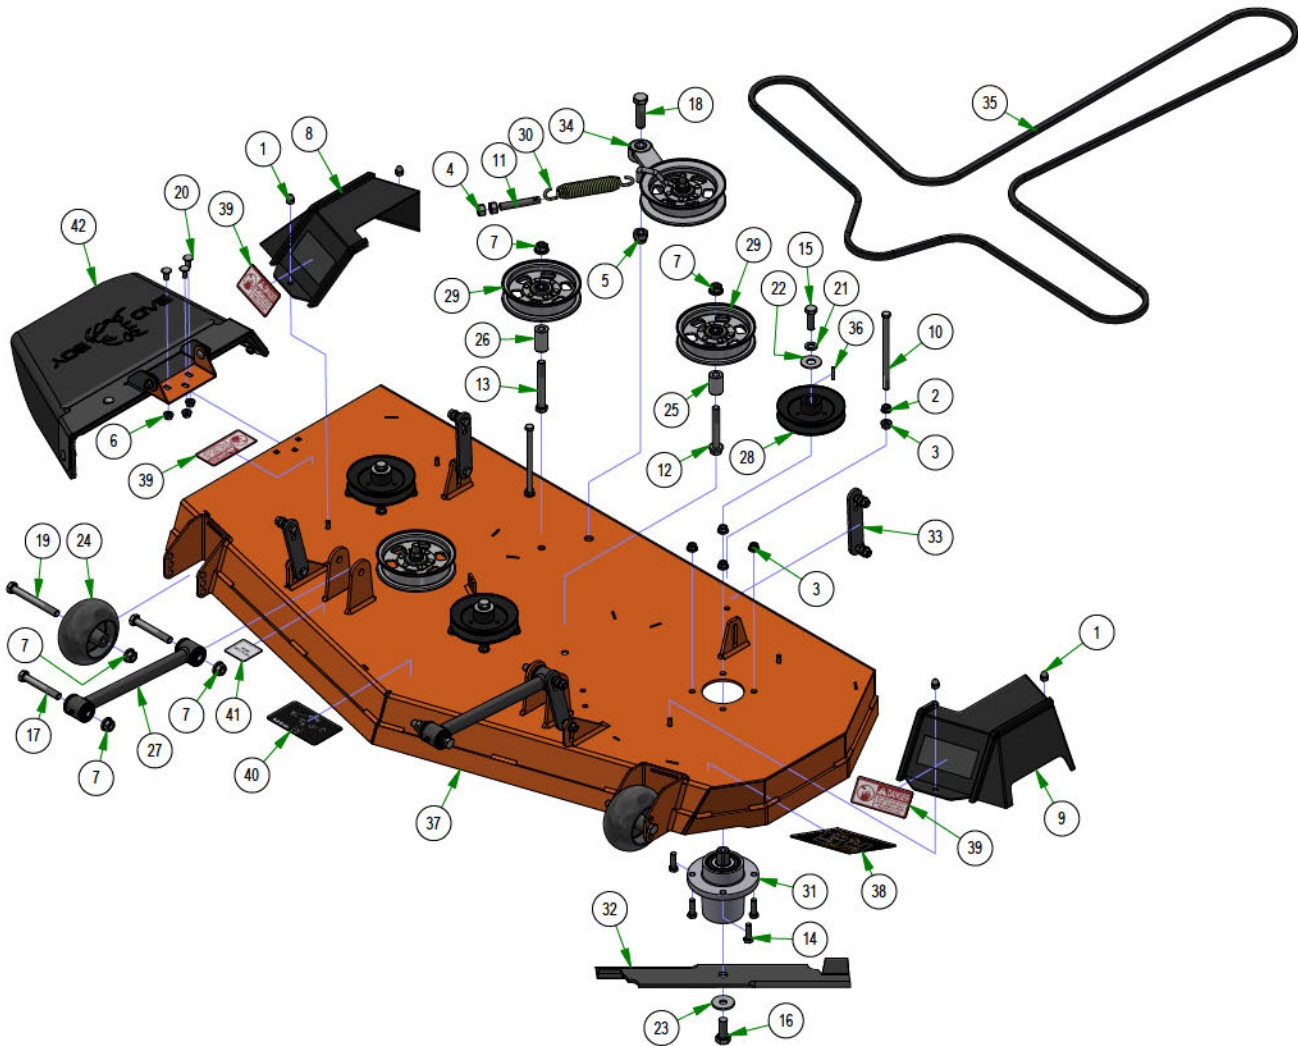

## PARTS SECTION: 54" DECK

Parts List				Parts List			
ITEM	QTY	PART NUMBER	DESCRIPTION	ITEM	QTY	PART NUMBER	DESCRIPTION
1	4	013-0004-00	5/16-18 ACORN NUT HIGH-CROWN ZC	22	3	019-5038-00	5/8 USS FLAT WASHER (1-3/4" OD) GR.8 ZINC YELLOW
2	2	013-5201-00	3/8-16 HEX SERRATED FLANGE NUT HARD/ZINC	23	3	019-6020-00	1/2 BELLEVILLE WASHER (1-5/8 OD X .140 THK) ZINC
3	14	013-5202-00	3/8-16 NYLON INSERT FLANGE LOCKNUT (GR.F) ZINC	24	2	022-1001-00	2019 Deck Wheel
4	2	013-7018-00	1/2-13 HEX NUT ZINC	25	2	025-5338-00	.502 ID X .750 OD X 1.500 Long Spacer
5	1	013-7021-00	5/8-11 NYLON INSERT LOCKNUT ZINC	26	1	025-5339-00	1 3/4" Pulley Spacer
6	3	013-8049-00	5/16-18 NYLON INSERT FLANGE LOCKNUT ZINC	27	2	028-0004-22	Hybrid Turnbuckle/Deck Locator
7	9	013-8050-00	1/2-13 NYLON INSERT FLANGE LOCKNUT ZINC	28	3	033-4890-00	54 MZ Spindle Pulley
8	1	014-5020-00	2021 Maverick 54"60" RH Pulley Cover	29	3	033-7201-25	5-3/4 Idler Pulley
9	1	014-5021-00	2021 Maverick 54"60" LH Pulley Cover	30	1	034-2020-00	Deck Idler Spring
10	2	018-0073-00	3/8-16 X 6.5 HEX CAP SCREW (GR.5) ZINC	31	3	037-2000-00	Spindle Assembly-MZ
11	1	018-2004-50	All Thread	32	3	038-0001-00	54" Fusion Blade for Avenger/ZT/Mav/Outlaw/Revolt
12	2	018-2018-00	1/2-13 X 3-1/2 HEX FLANGE BOLT (GR.8) ZINC	33	4	039-2127-17	Deck Hanger Assembly
13	1	018-5019-00	1/2-13 X 4 HEX CAP SCREW (GR.8) ZINC YELLOW	34	1	039-6945-26	Maverick HD & Down Deck Idler Assembly
14	12	018-5040-00	3/8-16 X 1-1/4 HEX CAP SCREW (GR.5) ZINC	35	1	041-1560-00	B155.75 Deck Belt
15	3	018-6019-00	1/2-20 X 1-1/2 HEX CAP SCREW (GR.5) ZINC	36	3	042-0010-00	3/16 X 1 SQ MACHINERY KEY 1018 STL ZINC
16	3	018-6020-00	5/8-18 X 1-1/2 HEX CAP SCREW (GR.8) ZINC YELLOW	37	1	060-2502-00	2025 54" x 4" Deck
17	4	018-6054-00	1/2-13 X 3-1/2 HEX CAP SCREW (GR.5) ZINC	38	1	091-0533-00	54" Grip Deck Decal
18	1	018-6058-00	5/8-11 X 2-1/4 HEX CAP SCREW (GR.5) ZINC	39	3	091-3012-00	Danger Decal-Spindle/Discharge
19	2	018-7050-00	1/2-13 X 4-1/2 HEX CAP SCREW (GR.5) ZINC	40	1	091-3309-00	Deck Belt Route Decal
20	3	018-8062-00	5/16-18 x 3/4 Carriage Bolt	41	1	091-8001-00	Deck Impact Patent Decal 9591803
21	3	019-5007-00	1/2 SPLIT LOCKWASHER (GR.8) ZINC/YELLOW	42	1	210-6015-98	MZ Discharge Chute Assembly