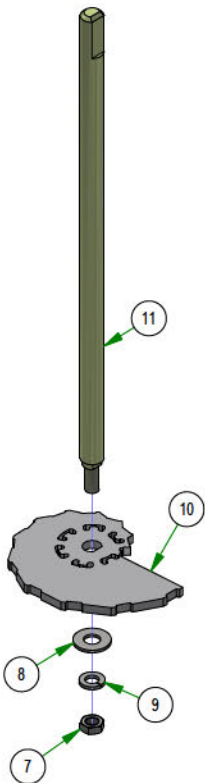

028-0070-17
ZT Deck Height
Bar Assembly