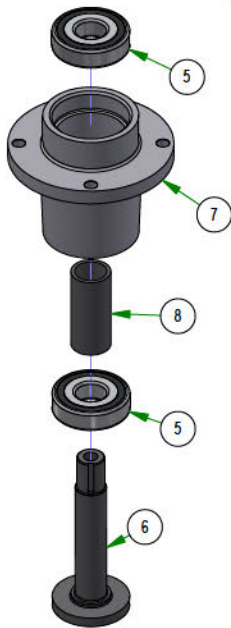

## PARTS SECTION: DECK SUB ASSEMBLIES

210-6015-98  
MZ Discharge Chute Assembly

039-2127-17  
Deck Hanger Assembly

028-0004-22  
Hybrid Turnbuckle/Deck Locator

037-2000-00  
Spindle Assembly-MZ

039-6945-26  
Marerick HD & Down  
Deck Idler Assembly

## PARTS SECTION: DECK SUB ASSEMBLIES

Parts List				Parts List			
ITEM	QTY	PART NUMBER	DESCRIPTION	ITEM	QTY	PART NUMBER	DESCRIPTION
1	4	024-0001-00	1/4-28 Grease Fitting	14	1	018-0067-00	1/2-13 x 3 Carriage Bolt Grade 5
2	2	028-0004-03	2022 Isolator Turnbuckle Body	15	1	025-5203-00	.51 ID X .75 OD X .75 LGTH SOLID SPACER ZINC
3	4	048-6004-00	2018 Maverick Bushing Sleeve	16	1	033-8050-00	5" Idler Pulley
4	8	048-6005-00	2018 Maverick Bushing	17	1	039-0401-00	2025 R-Series Belt Retainer
5	6	037-6024-00	Spindle Bearing	18	1	039-7002-00	2025 Tensioner Arm With Bearings
6	3	037-6025-00	Spindle Shaft	19	6	013-8049-00	5/16-18 NYLON INSERT FLANGE LOCKNUT ZINC
7	3	037-6027-00	Spindle Housing	20	6	018-8066-00	5/16-18 X 7/8 CARRIAGE BOLT ZINC
8	3	037-6028-00	Spindle Spacer-Component	21	2	019-0002-00	5/16 FENDER WASHER (1-1/2 OD) ZINC
9	8	013-5201-00	3/8-16 HEX SERRATED FLANGE NUT HARD/ZINC	22	2	019-6042-00	.360 ID X .983 OD X .120 THICK FLAT WASHER NYLON
10	8	013-5202-00	3/8-16 NYLON INSERT FLANGE LOCKNUT (GR.F) ZINC	23	1	039-4891-00	Discharge Chute Bracket 48 MZ (Upper)
11	8	018-6012-00	3/8-16 X 1-1/2 HEX CAP SCREW (GR.5) ZINC	24	1	039-4892-00	2017 MZ Discharge Chute Bracket-Lower
12	4	039-2127-00	2017 MZ/ZT Deck Hanger	25	1	206-6020-00	Chute Hanger 48 MZ
13	1	013-8050-00	1/2-13 NYLON INSERT FLANGE LOCKNUT ZINC	26	1	210-6014-00	Rubber Discharge Chute MZ (Component)