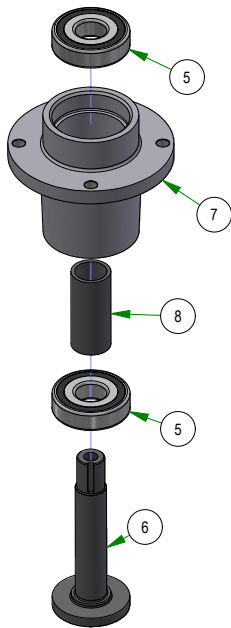

037-2000-00
Spindle Assembly-MZ