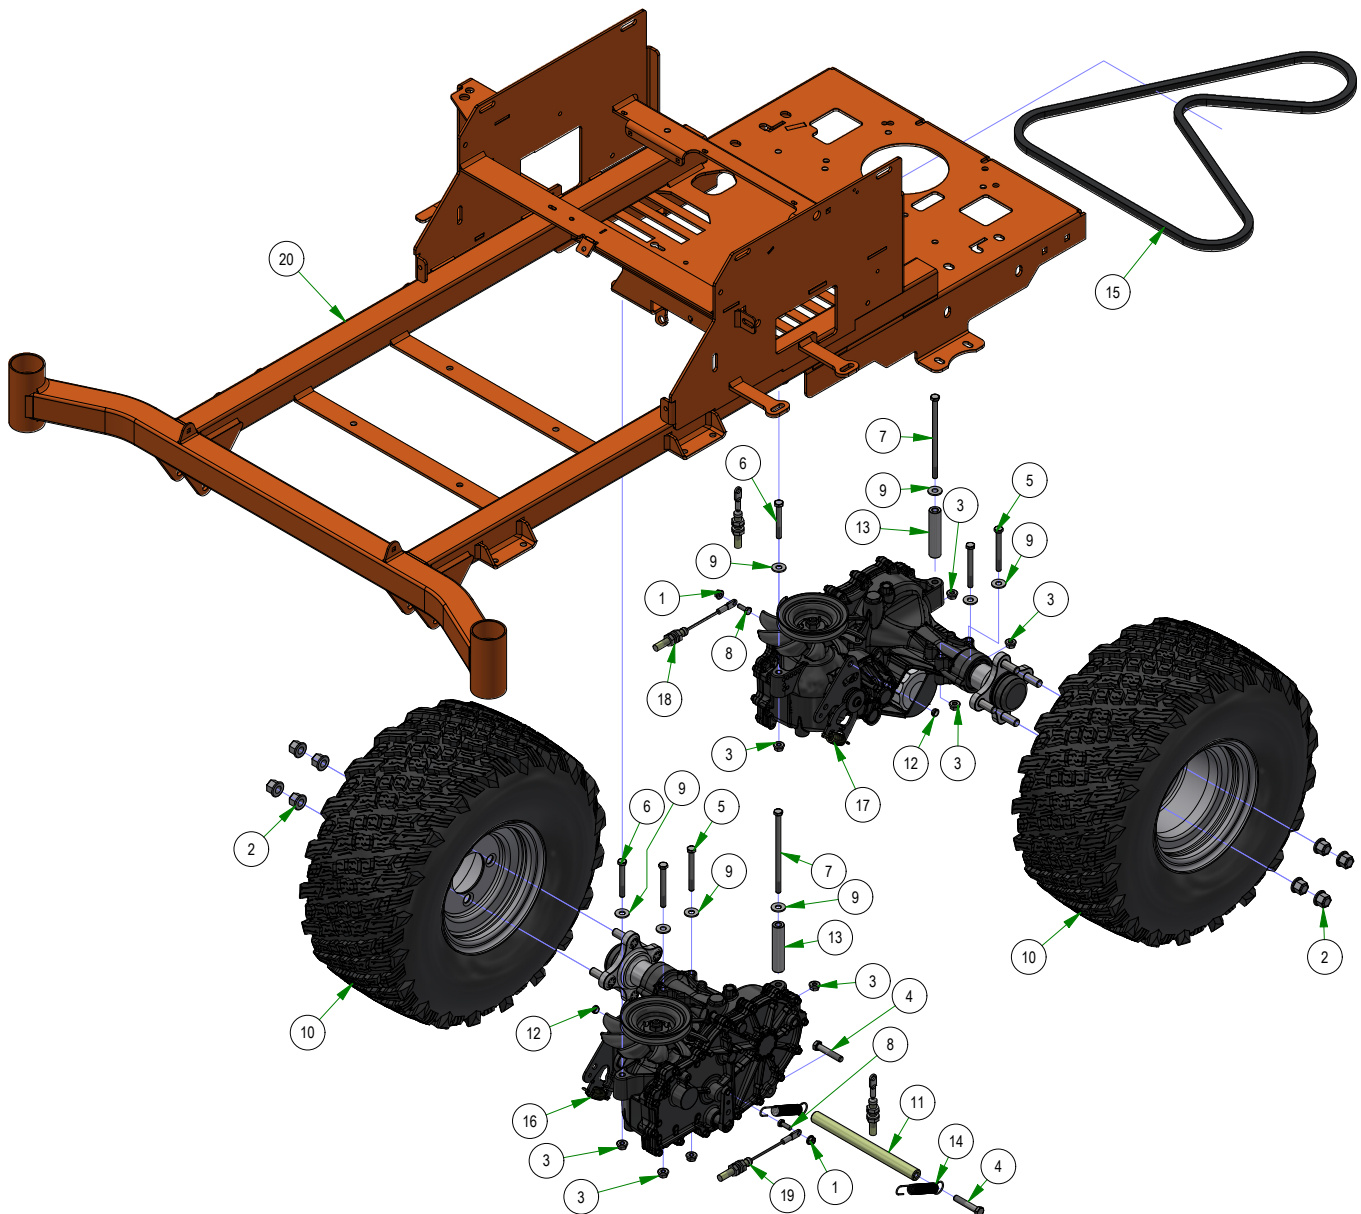

## PARTS SECTION: TRANSAXLE SUB ASSEMBLIES

Parts List				Parts List			
ITEM	QTY	PART NUMBER	DESCRIPTION	ITEM	QTY	PART NUMBER	DESCRIPTION
1	2	022-2032-00	20x10-8 4P A2103 Tire Only	8	1	063-1050-00	ZT Hydraulic Filter
2	2	022-2033-00	8 x 6.375 4H Black Wheel Only	9	1	034-9080-00	Transaxle Spring
3	1	034-9080-00	Transaxle Spring	10	1	050-2070-00	2021 ZT/Maverick Transaxle Fan/Pulley Kit
4	1	050-2070-00	2021 ZT/Maverick Transaxle Fan/Pulley Kit	11	1	050-2076-00	ZT Transaxle Wheel Hub
5	1	050-2076-00	ZT Transaxle Wheel Hub	12	4	050-2012-00	Transaxle Wheel Studs/ Drum Brake Studs
6	4	050-2012-00	Transaxle Wheel Studs/ Drum Brake Studs	13	1	050-8010-00	2021 ZT/Maverick Transaxle Seat Kit (ZT-2800)
7	1	050-8010-00	2021 ZT/Maverick Transaxle Seat Kit (ZT-2800)	14	1	063-1050-00	ZT Hydraulic Filter

## PARTS SECTION: TRANSAXLES

Parts List				Parts List			
ITEM	QTY	PART NUMBER	DESCRIPTION	ITEM	QTY	PART NUMBER	DESCRIPTION
1	2	013-2050-00	1/4-20 NYL INSERT FLANGE LOCKNUT ZINC	11	1	025-0017-00	2017 Transaxle Spacer-ZT
2	8	013-3000-00	Acorn Lug Nut	12	2	025-0036-00	Drive Arm Transaxle Spacer
3	8	013-8049-00	5/16-18 NYLON INSERT FLANGE LOCKNUT ZINC	13	2	025-0070-00	2017 Transaxle Spacer
4	2	018-3000-00	3/8-16 X 2 HEX CAP SCREW (GR.5) ZINC	14	2	034-1026-00	Brake Return Spring
5	4	018-4701-00	5/16-18 X 3 HEX CAP SCREW (GR.5) ZINC	15	1	041-6400-00	Pump Belt
6	2	018-5344-00	5/16-18 X 2-1/2 HEX CAP SCREW (GR.5) ZINC	16	1	050-5050-02	2021 RH 2800 Transaxle
7	2	018-5355-00	5/16-18 X 6 HEX CAP SCREW (GR.5) ZINC	17	1	050-5060-02	2021 LH 2800 Transaxle
8	2	018-8052-00	1/4-20 X 3/4 HEX CAP SCREW (GR.5) ZINC	18	1	064-3050-21	2021 Load Balanced Brake Cable 1
9	8	019-8044-00	5/16 USS FLAT WASHER (7/8 OD) ZINC	19	1	064-3051-21	2021 Load Balanced Brake Cable 2
10	2	022-2029-00	20 x 10-8 Reaper Assy.	20	1	070-2501-00	2025 MZ-Avenger 54-60 Frame