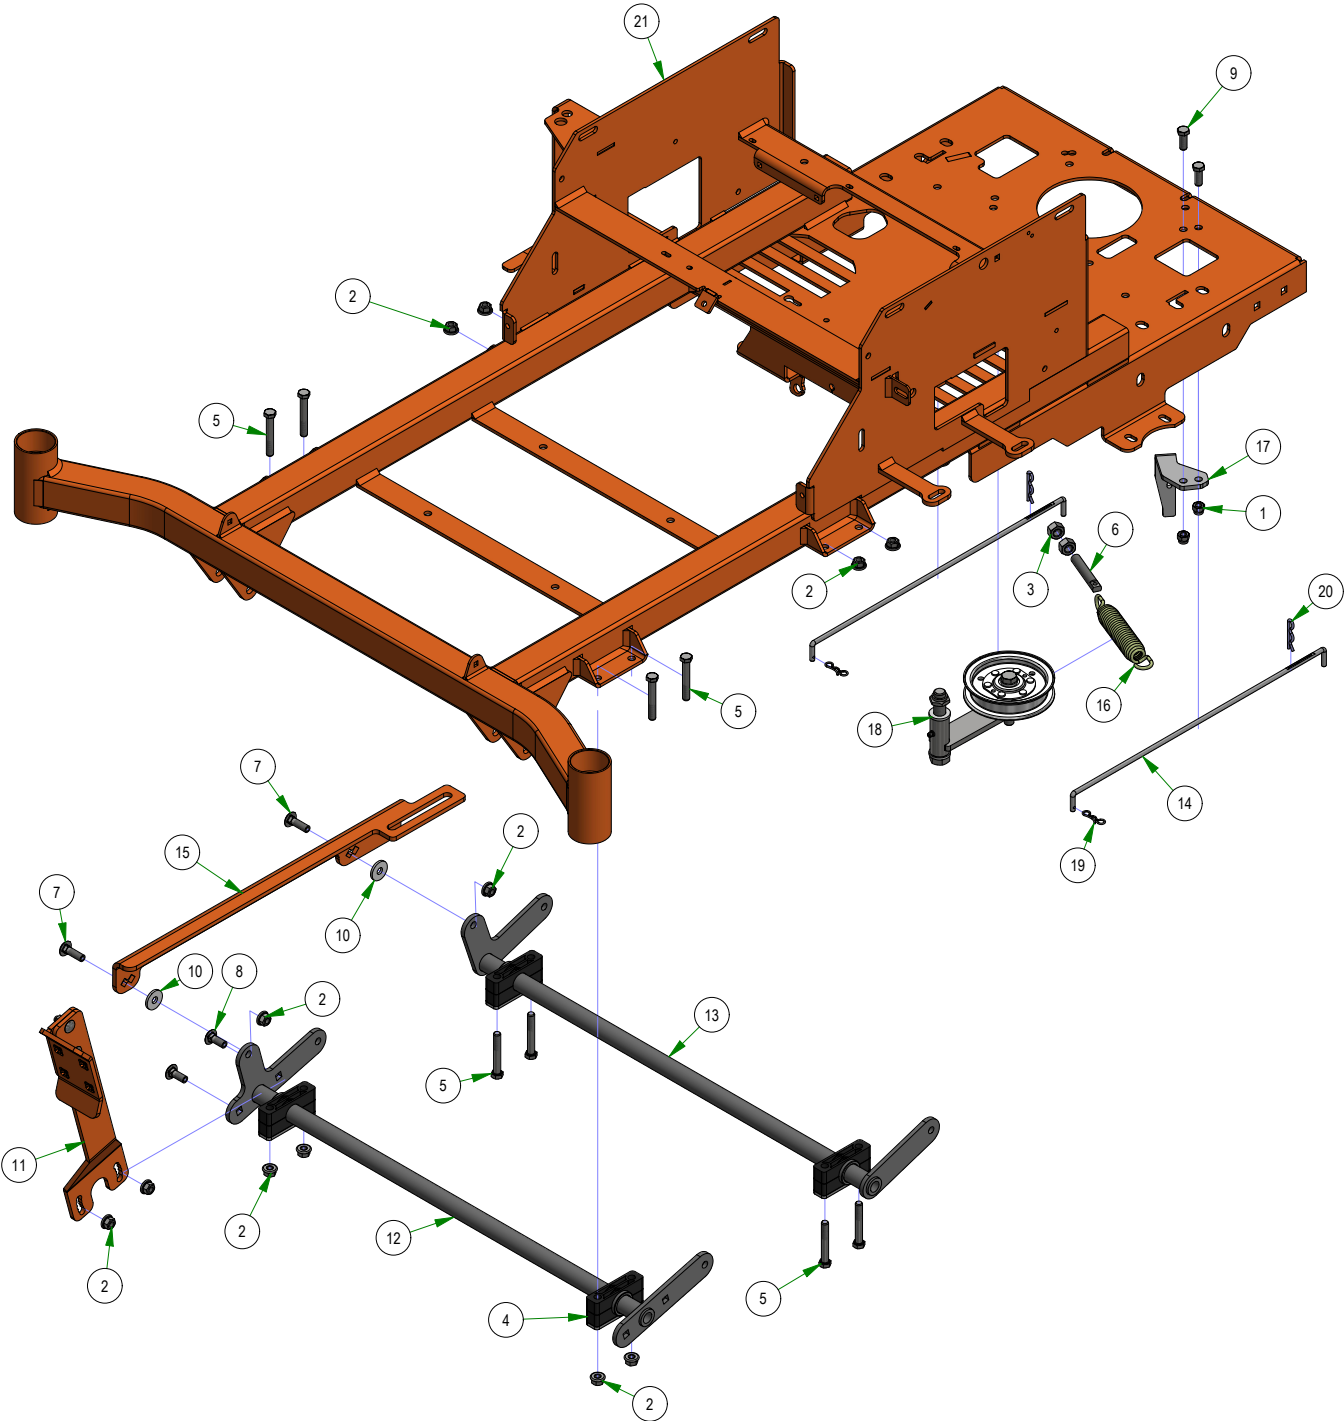

**PARTS SECTION: UPPER FRAME**

## PARTS SECTION: LOWER FRAME

Parts List				Parts List			
ITEM	QTY	PART NUMBER	DESCRIPTION	ITEM	QTY	PART NUMBER	DESCRIPTION
1	2	013-5041-00	3/8-16 NYLON INSERT LOCKNUT ZINC	12	1	028-0002-00	Actuator Bar Front- 2017 MZ/ZT
2	12	013-5202-00	3/8-16 NYLON INSERT FLANGE LOCKNUT (GR.F) ZINC	13	1	028-0003-00	Actuator Bar Rear- 2017 MZ/ZT
3	2	013-7018-00	1/2-13 HEX NUT ZINC	14	2	028-0070-00	Neutral Rod
4	4	017-9076-00	Pillow Block Kit	15	1	031-0510-00	2017 MZ/ZT Actuator Linkage
5	8	018-0028-00	3/8-16 X 2-1/2 HEX CAP SCREW (GR.5) ZINC	16	1	034-2020-00	Deck Idler Spring
6	1	018-2004-50	All Thread	17	1	039-0267-00	2025 ZT Clutch Bracket
7	2	018-5043-00	3/8-16 X 1-1/4 CARRIAGE BOLT ZINC	18	1	039-5944-01	ZT Pump Idler
8	2	018-5044-00	3/8-16 X 1 CARRIAGE BOLT (GR.5) ZINC	19	2	044-2004-00	Bow Pin
9	2	018-6049-00	3/8-16 X 1 GR 5 Hex Bolts Zinc	20	2	044-2008-00	Neutral Rod Clip
10	2	019-2073-00	.390 ID X 1.12 OD X .125 THK FLAT WASHER NYLON	21	1	070-2501-00	2025 MZ-Avenger 54-60 Frame
11	1	026-0019-01	Foot Pedal Assembly				