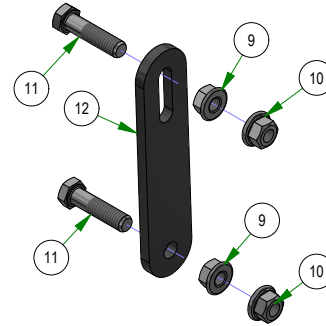

039-2127-17
Deck Hanger Assembly