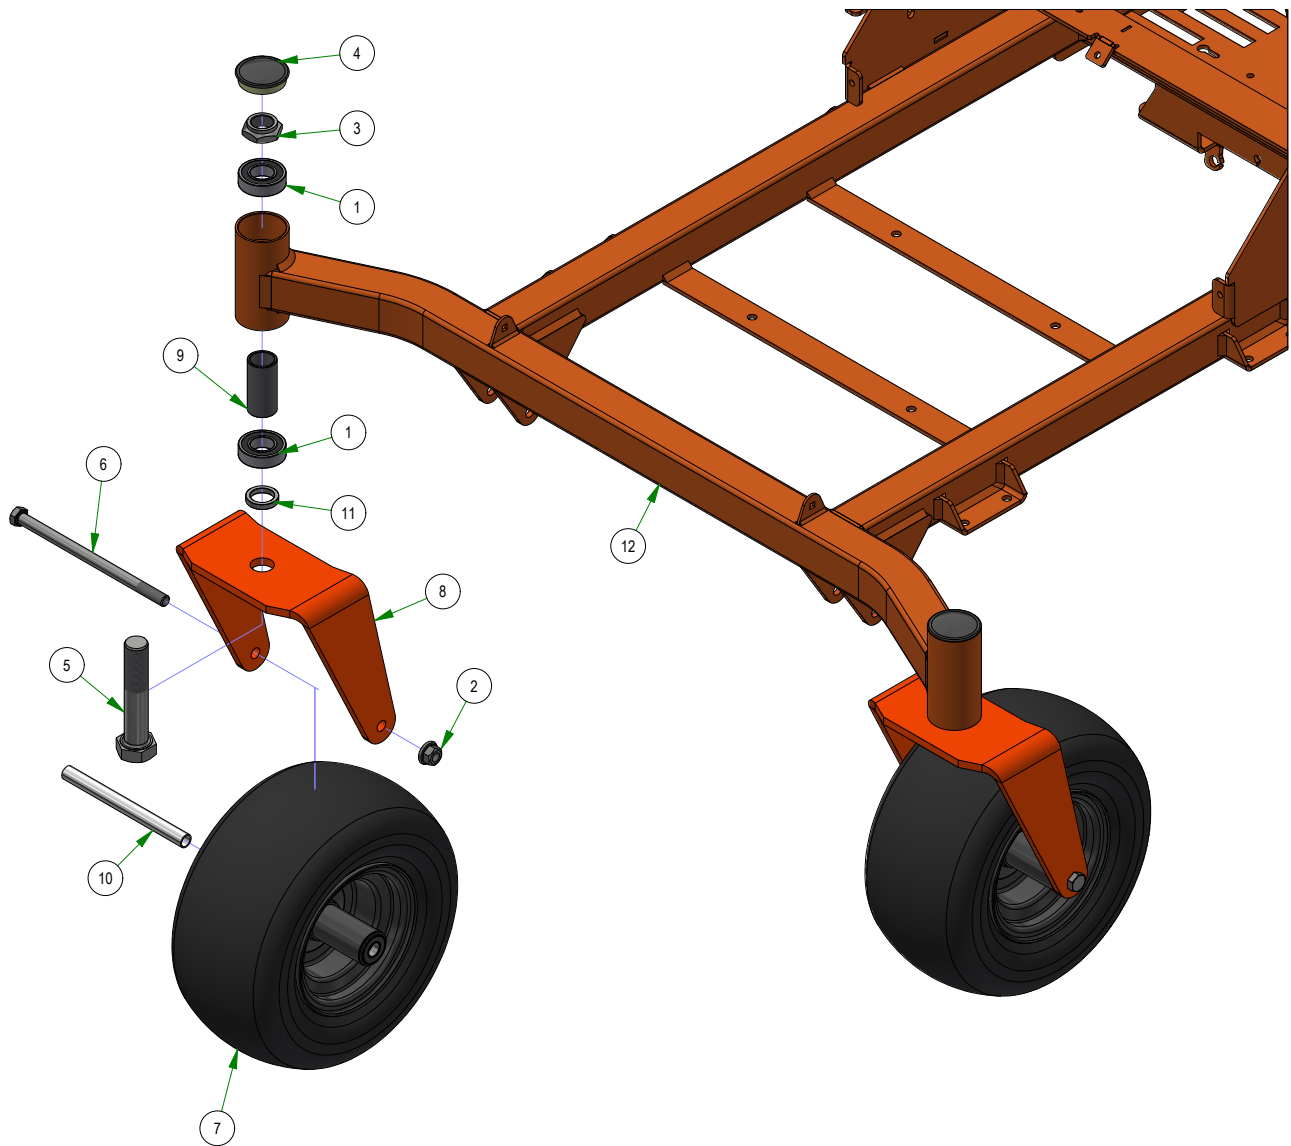

PARTS SECTION: FRONT FORK

Parts List				Parts List			
ITEM	QTY	PART NUMBER	DESCRIPTION	ITEM	QTY	PART NUMBER	DESCRIPTION
1	4	010-1050-00	1641 BEARING W/2 CONTACT RUBBER SEALS	7	2	022-0007-00	12x6x6 Front Tire & Black Wheel Assembly
2	2	013-8050-00	1/2-13 NYLON INSERT FLANGE LOCKNUT ZINC	8	2	023-0003-00	2017 ZT Front Fork
3	2	013-9004-00	1"-14 NYLON INSERT JAM LOCKNUT ZINC	9	2	025-0003-00	2016 Front Bearing Spacer
4	2	014-2025-00	2017 Bearing Cover	10	2	025-5202-00	Front Wheel Spanner
5	2	018-0005-00	1"-14 X 5 HEX CAP SCREW (GR.8) ZINC YELLOW	11	2	058-1000-00	1.02 ID X 1.38 OD X .250 THK SPACER ZINC
6	2	018-0040-00	1/2-13 X 8-1/2 HEX CAP SCREW (GR.5) ZINC	12	1	070-2501-00	2025 MZ-Avenger 54-60 Frame