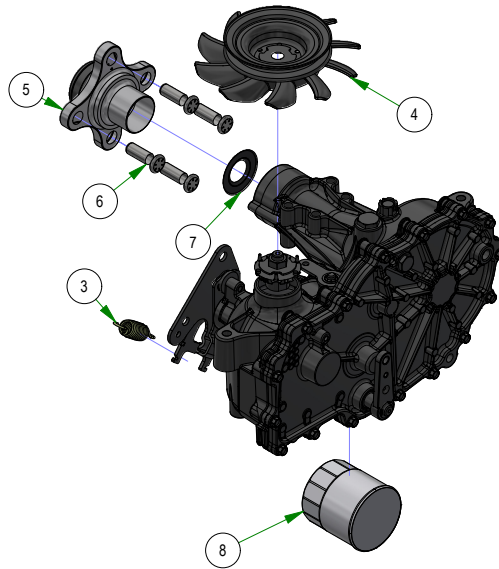

050-5050-02
2021 RH 2800 Transaxle