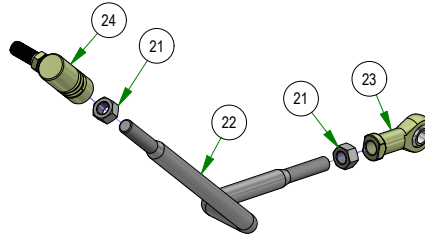

035-5450-00
Push Rod-Right