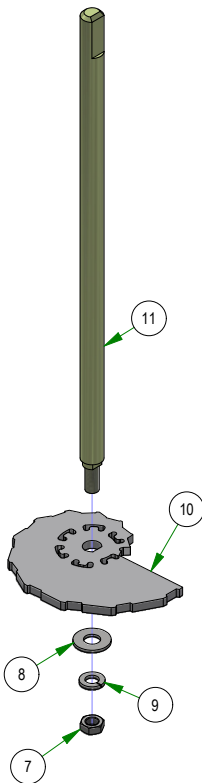

028-0070-17
ZT Deck Height
Bar Assembly