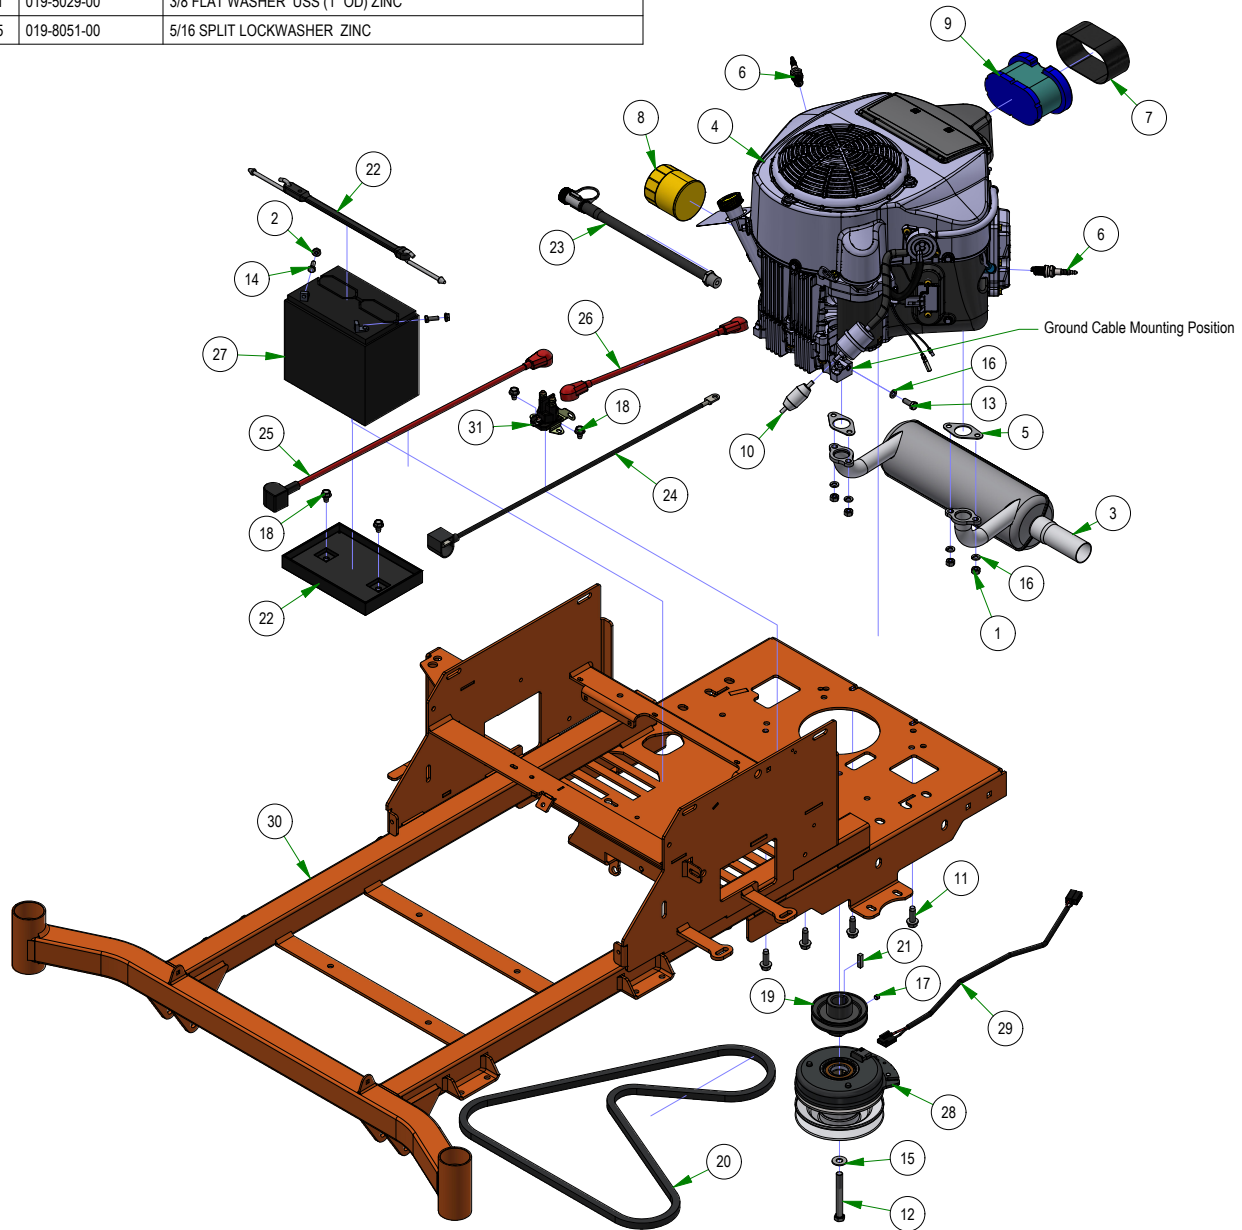

Parts List				Parts List			
ITEM	QTY	PART NUMBER	DESCRIPTION	ITEM	QTY	PART NUMBER	DESCRIPTION
1	4	013-0075-00	M8-1.25 DIN 934 HEX NUT (CL.8) ZINC	17	1	030-0050-00	5/16-24 X 1/4 SOCKET SET SCREW (CUP PT) PLAIN
2	2	013-9001-00	1/4-20 HEX SERRATED FLANGE NUT HARD/ZINC	18	4	030-7044-00	5/16-18 X 1/2 HWH unslot (F) tcs zinc
3	1	015-0052-00	Kawasaki Muffler 1251	19	1	033-2010-00	3-3/4" Motor Pulley
4	1	015-0068-00	Kawasaki FR691 29.5HP	20	1	041-6400-00	Pump Belt
5	2	015-0077-01	Exhaust Gasket	21	1	042-6030-00	1/4 X 1 SQ MACHINERY KEY 1018 STL PLN
6	2	015-8001-00	Spark Plug - Kawasaki	22	1	043-8930-98	2023 Battery Hold Down Assembly
7	1	041-4000-00	Air Filter Pre-Cleaner for KAW	23	1	051-5404-00	Kawasaki Oil Drain
8	1	063-2096-00	22-26 Kaw Oil Filter FR Engine	24	1	064-0030-00	24 inch Black Cable - MZ/ZT
9	1	063-2097-00	Kawasaki Air Filter	25	1	064-5300-00	24" Red Battery Cable
10	1	063-6000-00	Universal Inline Fuel Filter	26	1	064-5301-00	14" Red Battery Cable
11	4	018-1075-00	3/8-16 X 1-1/8 HEX WASHER UNSLOT SERRATED (TRI-LOB) TRS ZINC YELLOW	27	1	068-8049-00	SP-35 Battery
12	1	018-5052-21	7/16-20 x 3 1/2" Hex Bolt GR8 W/ Patch	28	1	070-0058-00	120 Ft Lb. Clutch - 1" Shaft
13	1	018-5321-00	M8-1.25 X 20MM DIN 933 HEX TAP BOLT (CL 8.8) ZINC	29	1	070-2000-00	Clutch Pigtail
14	2	018-8052-00	1/4-20 X 3/4 HEX CAP SCREW (GR.5) ZINC	30	1	070-2501-00	2025 MZ-Avenger 54-60 Frame
15	1	019-5029-00	3/8 FLAT WASHER USS (1" OD) ZINC	31	1	108-0001-00	Solenoid
16	5	019-8051-00	5/16 SPLIT LOCKWASHER ZINC