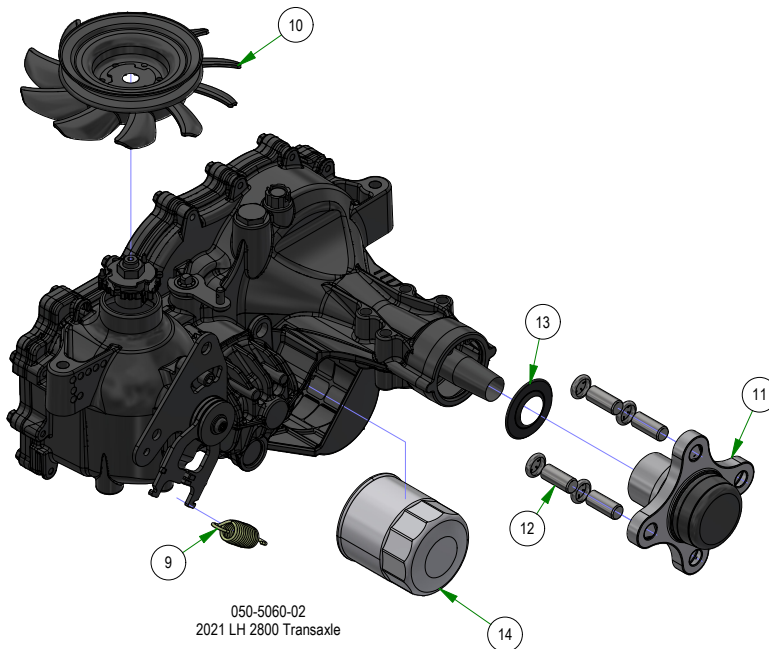

050-5060-02
2021 LH 2800 Transaxle