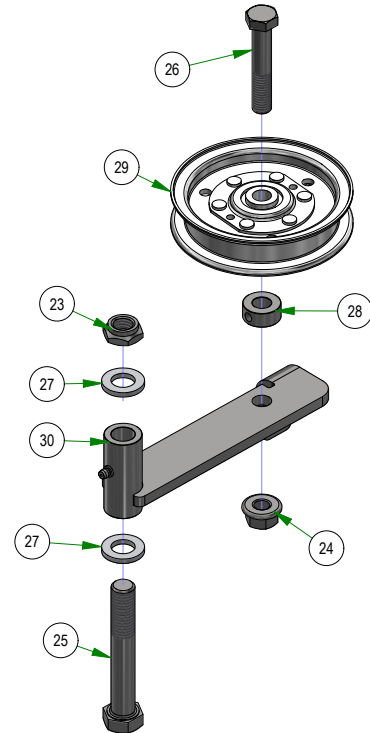

## PARTS SECTION: DRIVE ARMS

Parts List				Parts List			
ITEM	QTY	PART NUMBER	DESCRIPTION	ITEM	QTY	PART NUMBER	DESCRIPTION
1	2	013-5041-00	3/8-16 NYLON INSERT LOCKNUT ZINC	13	2	025-0036-00	Drive Arm Transaxle Spacer
2	2	013-6014-00	3/8-16 HEX NUT ZINC	14	1	028-0049-00	2021 Maverick Steering Actuator Rod
3	2	013-6051-00	3/8-24 HEX NUT ZINC YELLOW	15	1	031-0053-21	2021 Maverick Drive Arm Actuator RH Assembly
4	4	013-8050-00	1/2-13 NYLON INSERT FLANGE LOCKNUT ZINC	16	1	031-0054-21	2021 Maverick Drive Arm Actuator LH Assembly
5	4	013-9002-00	5/16-18 HEX SERRATED FLANGE NUT HARD/ZINC	17	1	031-9045-00	Small Mower Square Drive Arm RH Assembly
6	4	018-2050-00	10mm Damper Ball Stud-Steering	18	1	031-9046-00	Small Mower Square Drive Arm LH Assembly
7	2	018-5040-00	3/8-16 X 1-1/4 HEX CAP SCREW (GR.5) ZINC	19	2	034-8025-00	Drive Lever Spring
8	2	018-5043-00	3/8-16 X 1-1/4 CARRIAGE BOLT ZINC	20	1	035-5450-00	Push Rod-Right
9	2	019-5029-00	3/8 FLAT WASHER USS (1" OD) ZINC	21	1	035-5451-00	Push Rod-Left
10	2	019-5037-00	3/8 SPLIT LOCKWASHER ZINC	22	1	070-2501-00	2025 MZ-Avenger 54-60 Frame
11	4	019-8027-00	.525 ID SHOULDER WASHER NYLON	23	2	077-8075-00	Rail Mount Safety Switch
12	2	019-8054-00	.505 ID X 1.000 OD X .125 THICK FLAT WASHER NYLON	24	2	087-0004-00	ZT Avenger Steering Dampener

## PARTS SECTION: FRAME SUB ASSEMBLIES

079-3425-25  
2025 MZ/Avenger  
Floorboard Assembly

069-1051-21  
2021 Load Balanced Brake  
Handle Assembly

028-0070-17  
ZT Deck Height  
Bar Assembly

017-9076-00  
Pillow Block Kit