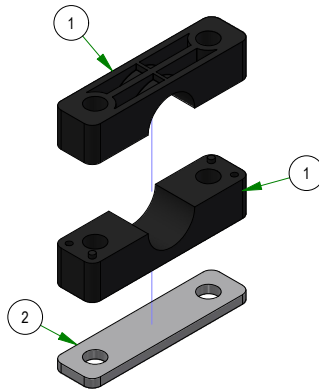

## PARTS SECTION: DRIVE ARMS

Parts List				Parts List			
ITEM	QTY	PART NUMBER	DESCRIPTION	ITEM	QTY	PART NUMBER	DESCRIPTION
1	2	013-5041-00	3/8-16 NYLON INSERT LOCKNUT ZINC	13	2	025-0036-00	Drive Arm Transaxle Spacer
2	2	013-6014-00	3/8-16 HEX NUT ZINC	14	1	028-0049-00	2021 Maverick Steering Actuator Rod
3	2	013-6051-00	3/8-24 HEX NUT ZINC YELLOW	15	1	031-0053-21	2021 Maverick Drive Arm Actuator RH Assembly
4	4	013-8050-00	1/2-13 NYLON INSERT FLANGE LOCKNUT ZINC	16	1	031-0054-21	2021 Maverick Drive Arm Actuator LH Assembly
5	4	013-9002-00	5/16-18 HEX SERRATED FLANGE NUT HARD/ZINC	17	1	031-9045-00	Small Mower Square Drive Arm RH Assembly
6	4	018-2050-00	10mm Damper Ball Stud-Steering	18	1	031-9046-00	Small Mower Square Drive Arm LH Assembly
7	2	018-5040-00	3/8-16 X 1-1/4 HEX CAP SCREW (GR.5) ZINC	19	2	034-8025-00	Drive Lever Spring
8	2	018-5043-00	3/8-16 X 1-1/4 CARRIAGE BOLT ZINC	20	1	035-5450-00	Push Rod-Right
9	2	019-5029-00	3/8 FLAT WASHER USS (1" OD) ZINC	21	1	035-5451-00	Push Rod-Left
10	2	019-5037-00	3/8 SPLIT LOCKWASHER ZINC	22	1	070-2501-00	2025 MZ-Avenger 54-60 Frame
11	4	019-8027-00	.525 ID SHOULDER WASHER NYLON	23	2	077-8075-00	Rail Mount Safety Switch
12	2	019-8054-00	.505 ID X 1.000 OD X .125 THICK FLAT WASHER NYLON	24	2	087-0004-00	ZT Avenger Steering Dampener

## PARTS SECTION: FRAME SUB ASSEMBLIES

079-3425-25  
2025 MZ/Avenger  
Floorboard Assembly

069-1051-21  
2021 Load Balanced Brake  
Handle Assembly

028-0070-17  
ZT Deck Height  
Bar Assembly

017-9076-00  
Pillow Block Kit