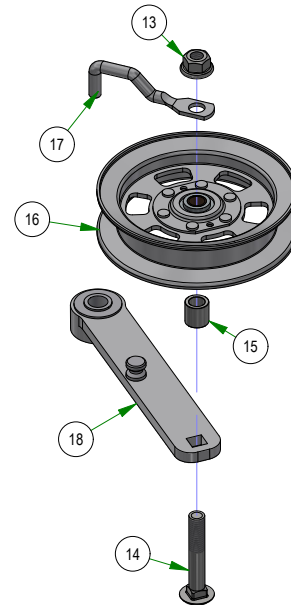

## PARTS SECTION: DECK SUB ASSEMBLIES

210-6015-98  
MZ Discharge Chute Assembly

039-2127-17  
Deck Hanger Assembly

028-0004-22  
Hybrid Turnbuckle/Deck Locator

037-2000-00  
Spindle Assembly-MZ

039-6945-26  
Marerick HD & Down  
Deck Idler Assembly

## PARTS SECTION: DECK SUB ASSEMBLIES

Parts List				Parts List			
ITEM	QTY	PART NUMBER	DESCRIPTION	ITEM	QTY	PART NUMBER	DESCRIPTION
1	4	024-0001-00	1/4-28 Grease Fitting	14	1	018-0067-00	1/2-13 x 3 Carriage Bolt Grade 5
2	2	028-0004-03	2022 Isolator Turnbuckle Body	15	1	025-5203-00	.51 ID X .75 OD X .75 LGTH SOLID SPACER ZINC
3	4	048-6004-00	2018 Maverick Bushing Sleeve	16	1	033-8050-00	5" Idler Pulley
4	8	048-6005-00	2018 Maverick Bushing	17	1	039-0401-00	2025 R-Series Belt Retainer
5	6	037-6024-00	Spindle Bearing	18	1	039-7002-00	2025 Tensioner Arm With Bearings
6	3	037-6025-00	Spindle Shaft	19	6	013-8049-00	5/16-18 NYLON INSERT FLANGE LOCKNUT ZINC
7	3	037-6027-00	Spindle Housing	20	6	018-8066-00	5/16-18 X 7/8 CARRIAGE BOLT ZINC
8	3	037-6028-00	Spindle Spacer-Component	21	2	019-0002-00	5/16 FENDER WASHER (1-1/2 OD) ZINC
9	8	013-5201-00	3/8-16 HEX SERRATED FLANGE NUT HARD/ZINC	22	2	019-6042-00	.360 ID X .983 OD X .120 THICK FLAT WASHER NYLON
10	8	013-5202-00	3/8-16 NYLON INSERT FLANGE LOCKNUT (GR.F) ZINC	23	1	039-4891-00	Discharge Chute Bracket 48 MZ (Upper)
11	8	018-6012-00	3/8-16 X 1-1/2 HEX CAP SCREW (GR.5) ZINC	24	1	039-4892-00	2017 MZ Discharge Chute Bracket-Lower
12	4	039-2127-00	2017 MZ/ZT Deck Hanger	25	1	206-6020-00	Chute Hanger 48 MZ
13	1	013-8050-00	1/2-13 NYLON INSERT FLANGE LOCKNUT ZINC	26	1	210-6014-00	Rubber Discharge Chute MZ (Component)