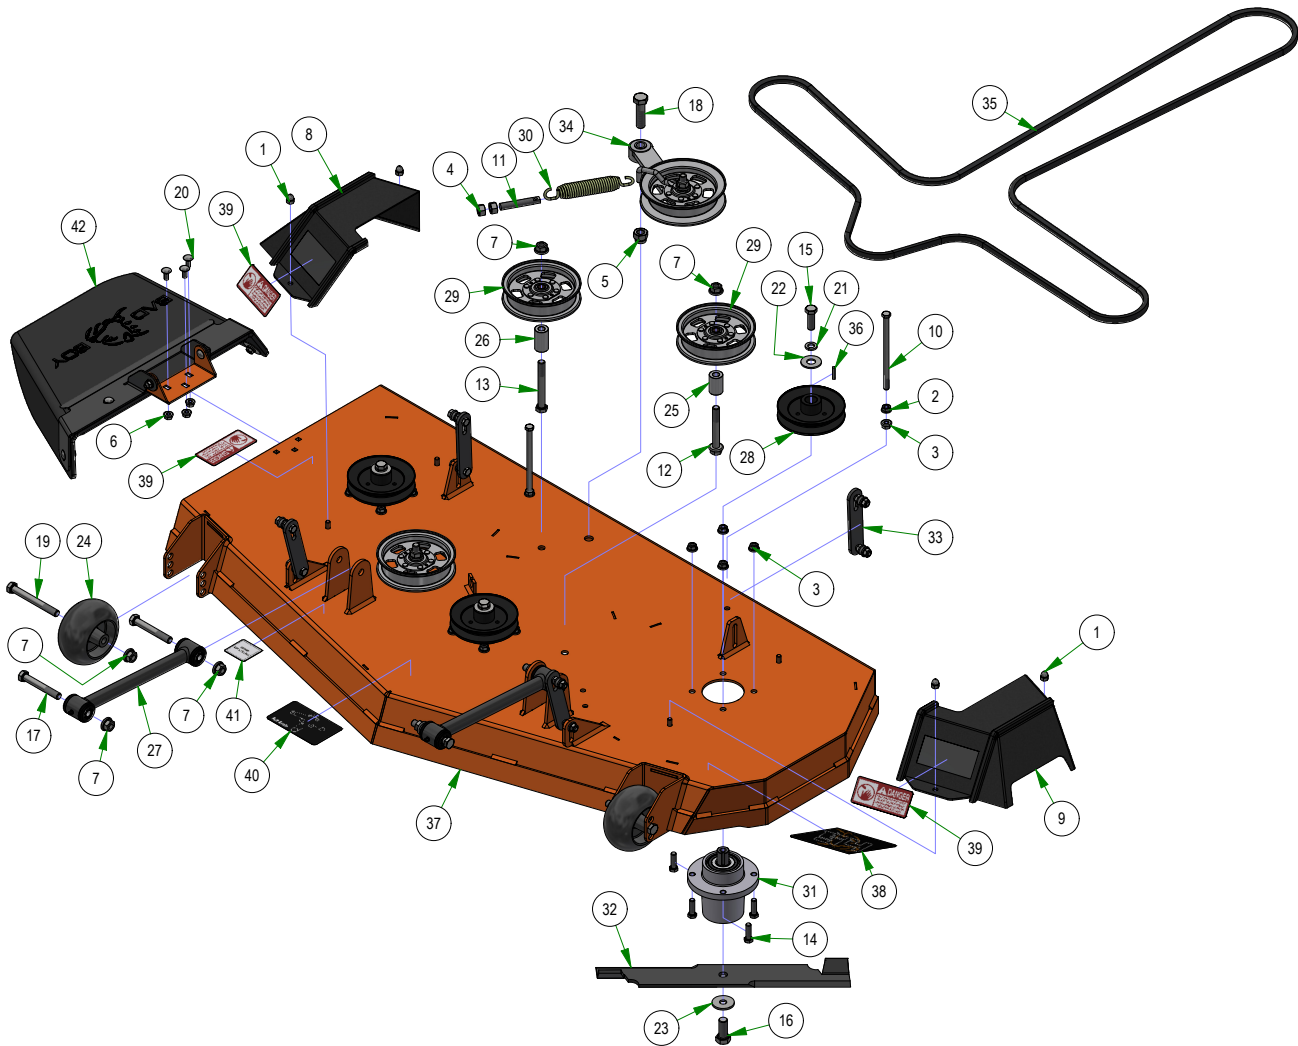

## PARTS SECTION: 54" DECK

Parts List				Parts List			
ITEM	QTY	PART NUMBER	DESCRIPTION	ITEM	QTY	PART NUMBER	DESCRIPTION
1	4	013-0004-00	5/16-18 ACORN NUT HIGH-CROWN ZC	22	3	019-5038-00	5/8 USS FLAT WASHER (1-3/4" OD) GR.8 ZINC YELLOW
2	2	013-5201-00	3/8-16 HEX SERRATED FLANGE NUT HARD/ZINC	23	3	019-6020-00	1/2 BELLEVILLE WASHER (1-5/8 OD X .140 THK) ZINC
3	14	013-5202-00	3/8-16 NYLON INSERT FLANGE LOCKNUT (GR.F) ZINC	24	2	022-1001-00	2019 Deck Wheel
4	2	013-7018-00	1/2-13 HEX NUT ZINC	25	2	025-5338-00	.502 ID X .750 OD X 1.500 Long Spacer
5	1	013-7021-00	5/8-11 NYLON INSERT LOCKNUT ZINC	26	1	025-5339-00	1 3/4" Pulley Spacer
6	3	013-8049-00	5/16-18 NYLON INSERT FLANGE LOCKNUT ZINC	27	2	028-0004-22	Hybrid Turnbuckle/Deck Locator
7	9	013-8050-00	1/2-13 NYLON INSERT FLANGE LOCKNUT ZINC	28	3	033-4890-00	54 MZ Spindle Pulley
8	1	014-5020-00	2021 Maverick 54"/60" RH Pulley Cover	29	3	033-7201-25	5-3/4 Idler Pulley
9	1	014-5021-00	2021 Maverick 54"/60" LH Pulley Cover	30	1	034-2020-00	Deck Idler Spring
10	2	018-0073-00	3/8-16 X 6.5 HEX CAP SCREW (GR.5) ZINC	31	3	037-2000-00	Spindle Assembly-MZ
11	1	018-2004-50	All Thread	32	3	038-0001-00	54" Fusion Blade for Avenger/ZT/Mav/Outlaw/Revolt
12	2	018-2018-00	1/2-13 X 3-1/2 HEX FLANGE BOLT (GR.8) ZINC	33	4	039-2127-17	Deck Hanger Assembly
13	1	018-5019-00	1/2-13 X 4 HEX CAP SCREW (GR.8) ZINC YELLOW	34	1	039-6945-26	Maverick HD & Down Deck Idler Assembly
14	12	018-5040-00	3/8-16 X 1-1/4 HEX CAP SCREW (GR.5) ZINC	35	1	041-1560-00	B155.75 Deck Belt
15	3	018-6019-00	1/2-20 X 1-1/2 HEX CAP SCREW (GR.5) ZINC	36	3	042-0010-00	3/16 X 1 SQ MACHINERY KEY 1018 STL ZINC
16	3	018-6020-00	5/8-18 X 1-1/2 HEX CAP SCREW (GR.8) ZINC YELLOW	37	1	060-2502-00	2025 54" x 4" Deck
17	4	018-6054-00	1/2-13 X 3-1/2 HEX CAP SCREW (GR.5) ZINC	38	1	091-0533-00	54" Grip Deck Decal
18	1	018-6058-00	5/8-11 X 2-1/4 HEX CAP SCREW (GR.5) ZINC	39	3	091-3012-00	Danger Decal-Spindle/Discharge
19	2	018-7050-00	1/2-13 X 4-1/2 HEX CAP SCREW (GR.5) ZINC	40	1	091-3309-00	Deck Belt Route Decal
20	3	018-8062-00	5/16-18 x 3/4 Carriage Bolt	41	1	091-8001-00	Deck Impact Patent Decal 9591803
21	3	019-5007-00	1/2 SPLIT LOCKWASHER (GR.8) ZINC/YELLOW	42	1	210-6015-98	MZ Discharge Chute Assembly