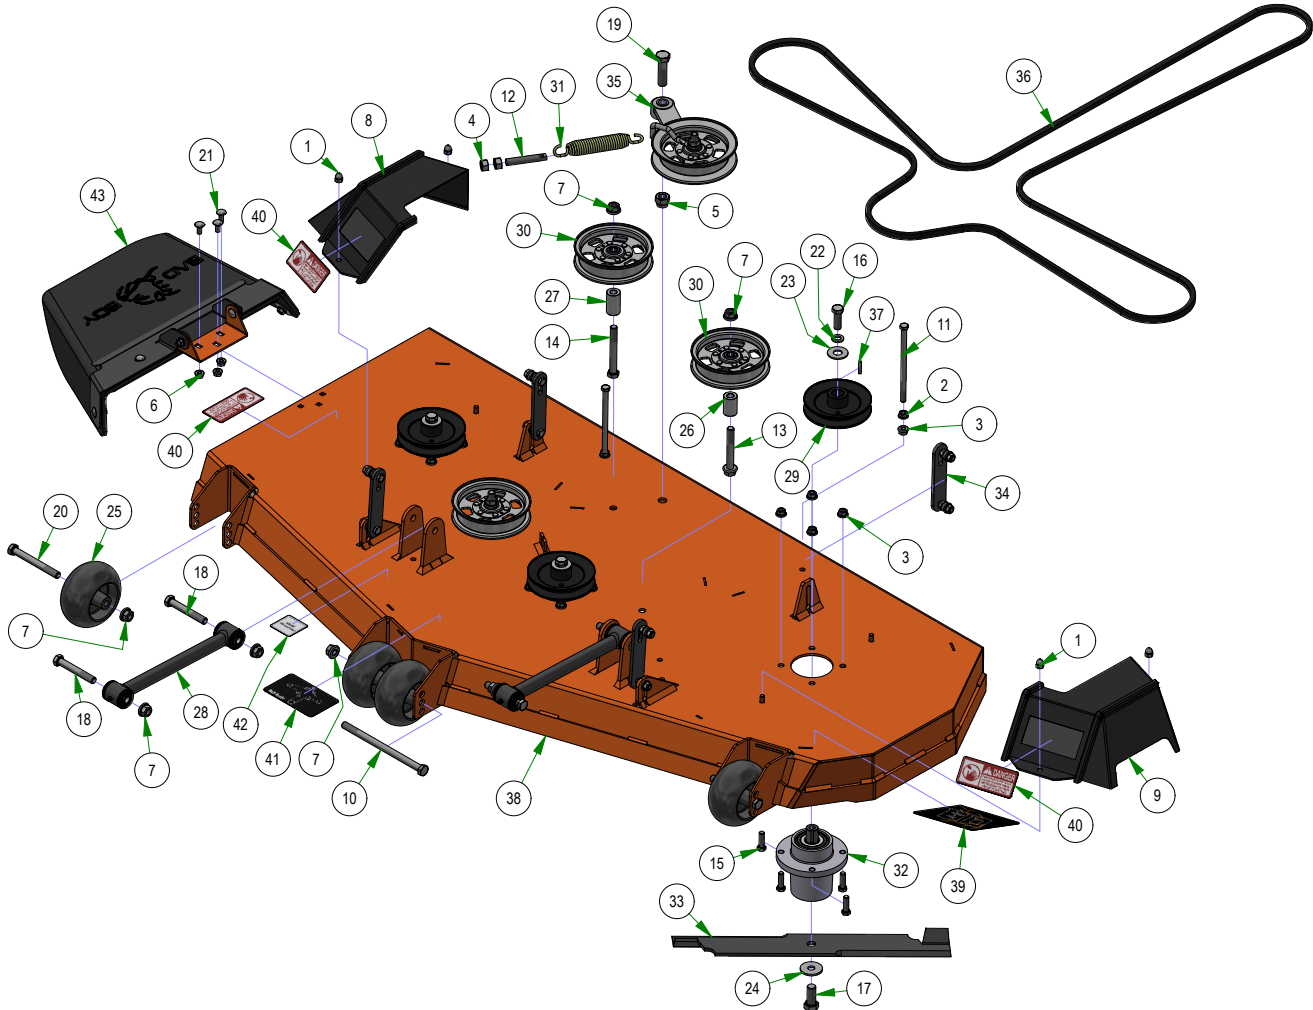

Parts List				Parts List			
ITEM	QTY	PART NUMBER	DESCRIPTION	ITEM	QTY	PART NUMBER	DESCRIPTION
1	4	013-0004-00	5/16-18 ACORN NUT HIGH-CROWN ZC	23	3	019-5038-00	5/8 USS FLAT WASHER (1-3/4" OD) GR.8 ZINC YELLOW
2	2	013-5201-00	3/8-16 HEX SERRATED FLANGE NUT HARD/ZINC	24	3	019-6020-00	1/2 BELLEVILLE WASHER (1-5/8 OD X .140 THK) ZINC
3	14	013-5202-00	3/8-16 NYLON INSERT FLANGE LOCKNUT (GR.F) ZINC	25	4	022-1001-00	2019 Deck Wheel
4	2	013-7018-00	1/2-13 HEX NUT ZINC	26	2	025-5338-00	.502 ID X .750 OD X 1.500 Long Spacer
5	1	013-7021-00	5/8-11 NYLON INSERT LOCKNUT ZINC	27	1	025-5339-00	1 3/4" Pulley Spacer
6	3	013-8049-00	5/16-18 NYLON INSERT FLANGE LOCKNUT ZINC	28	2	028-0004-22	Hybrid Turnbuckle/Deck Locator
7	10	013-8050-00	1/2-13 NYLON INSERT FLANGE LOCKNUT ZINC	29	3	033-4301-00	60" MZ Deck Pulley
8	1	014-5020-00	2021 Maverick 54"/60" RH Pulley Cover	30	3	033-7201-25	5-3/4 Idler Pulley
9	1	014-5021-00	2021 Maverick 54"/60" LH Pulley Cover	31	1	034-2020-00	Deck Idler Spring
10	1	018-0046-00	1/2-13 X 8 HEX CAP SCREW GR 5 ZINC	32	3	037-2000-00	Spindle Assembly-MZ
11	2	018-0073-00	3/8-16 X 6.5 HEX CAP SCREW (GR.5) ZINC	33	3	038-6060-00	60" High Lift Fusion Blade
12	1	018-2004-50	All Thread	34	4	039-2127-17	Deck Hanger Assembly
13	2	018-2018-00	1/2-13 X 3-1/2 HEX FLANGE BOLT (GR.8) ZINC	35	1	039-6945-26	Maverick HD & Down Deck Idler Assembly
14	1	018-5019-00	1/2-13 X 4 HEX CAP SCREW (GR.8) ZINC YELLOW	36	1	041-1650-00	B165 Belt
15	12	018-5040-00	3/8-16 X 1-1/4 HEX CAP SCREW (GR.5) ZINC	37	3	042-0010-00	3/16 X 1 SQ MACHINERY KEY 1018 STL ZINC
16	3	018-6019-00	1/2-20 X 1-1/2 HEX CAP SCREW (GR.5) ZINC	38	1	060-2506-00	2025 60" 4in Deck Weldment
17	3	018-6020-00	5/8-18 X 1-1/2 HEX CAP SCREW (GR.8) ZINC YELLOW	39	1	091-0534-00	60" Grip Deck Decal
18	4	018-6054-00	1/2-13 X 3-1/2 HEX CAP SCREW (GR.5) ZINC	40	3	091-3012-00	Danger Decal-Spindle/Discharge
19	1	018-6058-00	5/8-11 X 2-1/4 HEX CAP SCREW (GR.5) ZINC	41	1	091-3309-00	Deck Belt Route Decal
20	2	018-7050-00	1/2-13 X 4-1/2 HEX CAP SCREW (GR.5) ZINC	42	1	091-8001-00	Deck Impact Patent Decal 9591803
21	3	018-8062-00	5/16-18 x 3/4 Carriage Bolt	43	1	210-6015-98	MZ Discharge Chute Assembly
22	3	019-5007-00	1/2 SPLIT LOCKWASHER (GR.8) ZINC/YELLOW