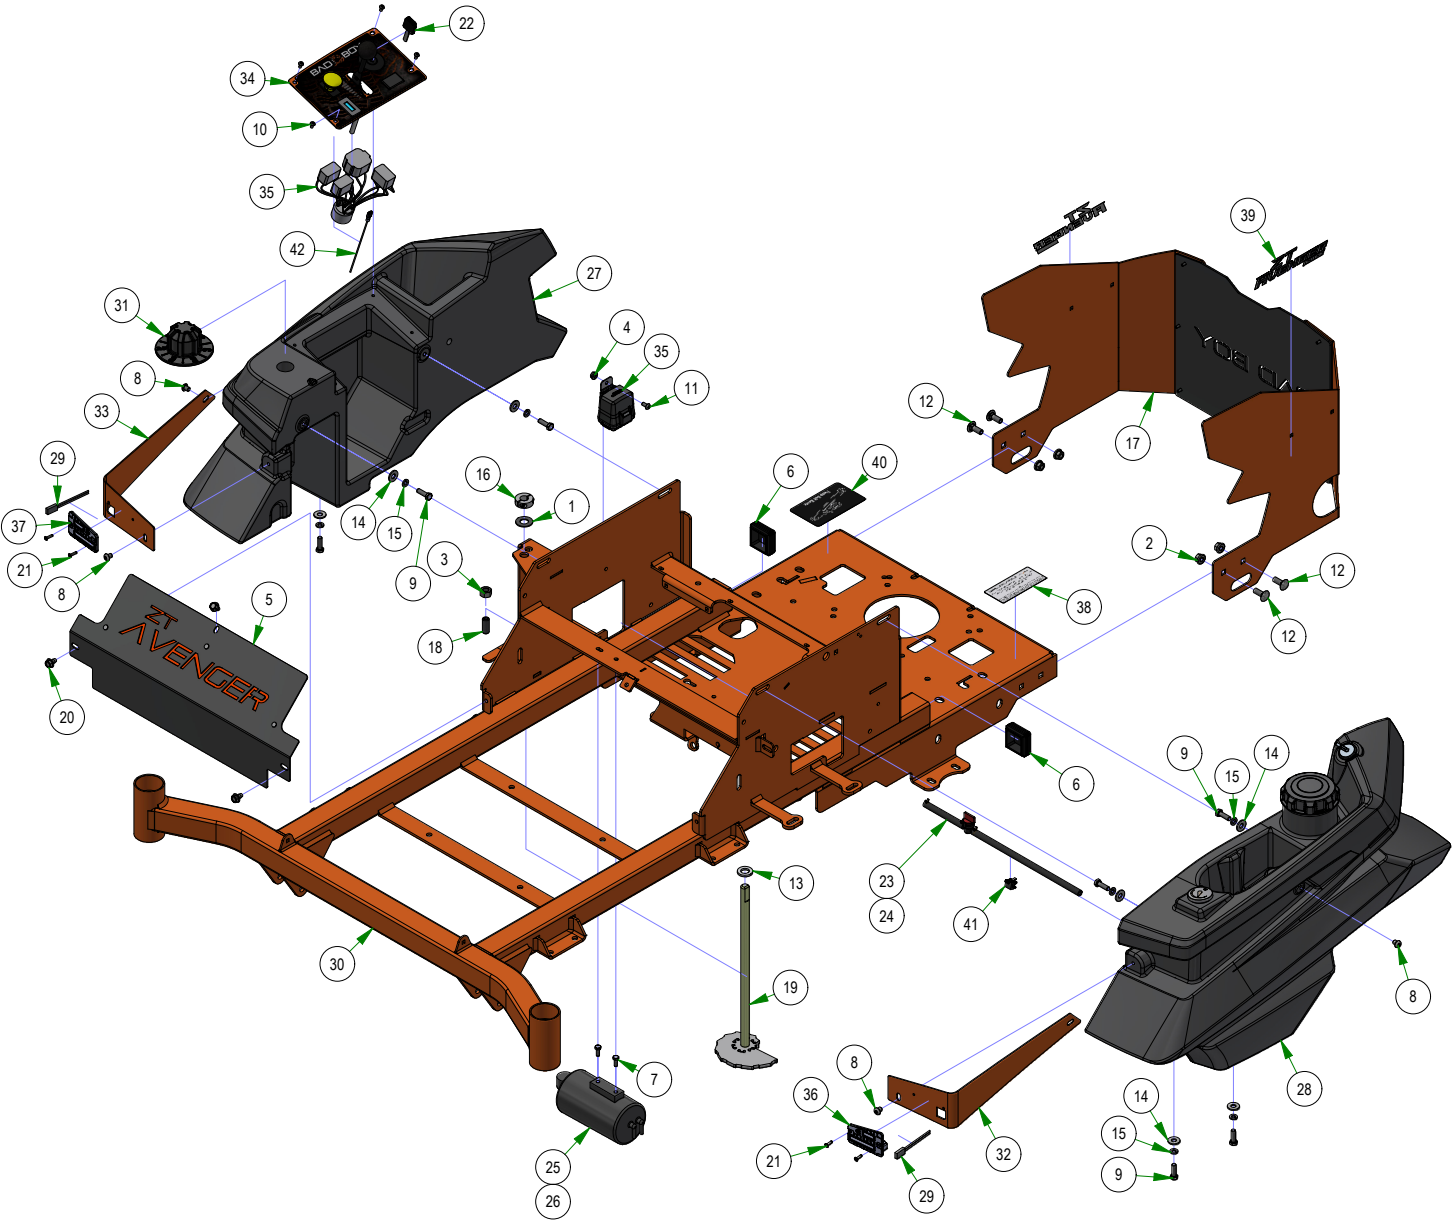

PARTS SECTION: FUEL TANK & REAR COVER

PARTS SECTION: FUEL TANK & REAR COVER

Parts List				Parts List			
ITEM	QTY	PART NUMBER	DESCRIPTION	ITEM	QTY	PART NUMBER	DESCRIPTION
1	1	013-0080-00	.625 ID x 1.250 OD x .062 THK F/W Nylon	22	1	042-9000-00	Ignition Key
2	4	013-5202-00	3/8-16 NYLON INSERT FLANGE LOCKNUT (GR.F) ZINC	23	1	051-0001-23	15" Fuel Line Assembly
3	1	013-7018-00	1/2-13 HEX NUT ZINC	24	1	051-2014-31	31" Fuel Line Assembly
4	1	013-9001-00	1/4-20 HEX SERRATED FLANGE NUT HARD/ZINC	25	1	067-0020-01	ZT/Mav EPA Cannister Assy
5	1	014-3319-23	2023 ZT Avenger Cooler Cover Assembly	26	1	067-0020-05	Avenger Kohler EPA Cannister Assy
6	2	014-9000-00	2X2 Frame Plug	27	1	067-2025-00	2025 Aven, Magnum & Rambler RH Consol Tank
7	2	018-0024-00	M6-1.0 X 16MM DIN 933 HEX TAP BOLT (CL 8.8) ZINC	28	1	067-2026-00	2025 Aven, Magnum & Rambler LH Fuel Tank
8	4	018-0116-00	5/16-18 x 3/8 Button SOC CAP BLACK	29	1	070-2001-00	Pigtail For Tank Lights
9	7	018-2007-00	5/16-18 X 1 HEX CAP SCREW (GR.5) ZINC	30	1	070-2501-00	2025 MZ-Avenger 54-60 Frame
10	4	018-2010-00	10-32 X 3/8 BUTTON SOCKET CAP SCREW 18-8 STAINLESS STEEL	31	1	077-9000-00	MZ/ZT Deck Height Dial
11	1	018-2012-00	1/4-20 X 1/2 BUTTON SOCKET CAP SCREW 18-8 STAINLESS STEEL	32	1	079-3294-00	2025 Avenger Metal tank insert - Right
12	4	018-5044-00	3/8-16 X 1 CARRIAGE BOLT (GR.5) ZINC	33	1	079-3295-00	2025 Avenger Metal tank insert -left
13	1	019-6017-00	.635 ID X 1.120 OD X .140 THICK FLAT WASHER NYLON	34	1	079-3560-25	2025 Small Mower Control Panel Assembly
14	7	019-8044-00	5/16 USS FLAT WASHER (7/8 OD) ZINC	35	1	086-3600-25	2025 Wiring Harness with Clips and Lights
15	7	019-8051-00	5/16 SPLIT LOCKWASHER ZINC	36	1	089-2071-00	LH Tank Light
16	1	025-0002-00	5/8" Split Collar	37	1	089-2072-00	RH Tank Light
17	1	026-0401-25	2025 Avenger Rear Cover Assembly	38	1	091-0015-25	2025 EPA Build Date Punch Decal
18	1	028-0008-00	Dial Rod Plunger	39	2	091-0510-00	Avenger Back Plate Decal
19	1	028-0070-17	ZT Deck Height Bar Assembly	40	1	091-3017-00	Pump Belt Route Decal-Pump Plate
20	3	030-7044-00	5/16-18 X 1/2 HWH unslot (F) tcs zinc	41	1	214-1008-00	Edge Clip With Ziptie
21	4	032-0007-00	Domed Head Blind Rivets, 5/32" Diameter	42	1	216-1000-17	2017 MZ/ZT/MAV Tach Wire Assy