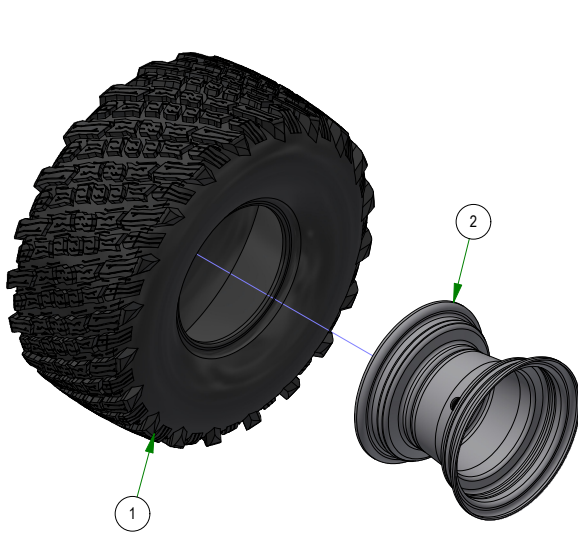

PARTS SECTION: TRANSAXLE SUB ASSEMBLIES

Parts List				Parts List			
ITEM	QTY	PART NUMBER	DESCRIPTION	ITEM	QTY	PART NUMBER	DESCRIPTION
1	2	022-2032-00	20x10-8 4P A2103 Tire Only	8	1	063-1050-00	ZT Hydraulic Filter
2	2	022-2033-00	8 x 6.375 4H Black Wheel Only	9	1	034-9080-00	Transaxle Spring
3	1	034-9080-00	Transaxle Spring	10	1	050-2070-00	2021 ZT/Maverick Transaxle Fan/Pulley Kit
4	1	050-2070-00	2021 ZT/Maverick Transaxle Fan/Pulley Kit	11	1	050-2076-00	ZT Transaxle Wheel Hub
5	1	050-2076-00	ZT Transaxle Wheel Hub	12	4	050-2012-00	Transaxle Wheel Studs/ Drum Brake Studs
6	4	050-2012-00	Transaxle Wheel Studs/ Drum Brake Studs	13	1	050-8010-00	2021 ZT/Maverick Transaxle Seat Kit (ZT-2800)
7	1	050-8010-00	2021 ZT/Maverick Transaxle Seat Kit (ZT-2800)	14	1	063-1050-00	ZT Hydraulic Filter

022-2029-00
20 X 10-8 Reaper Assy.