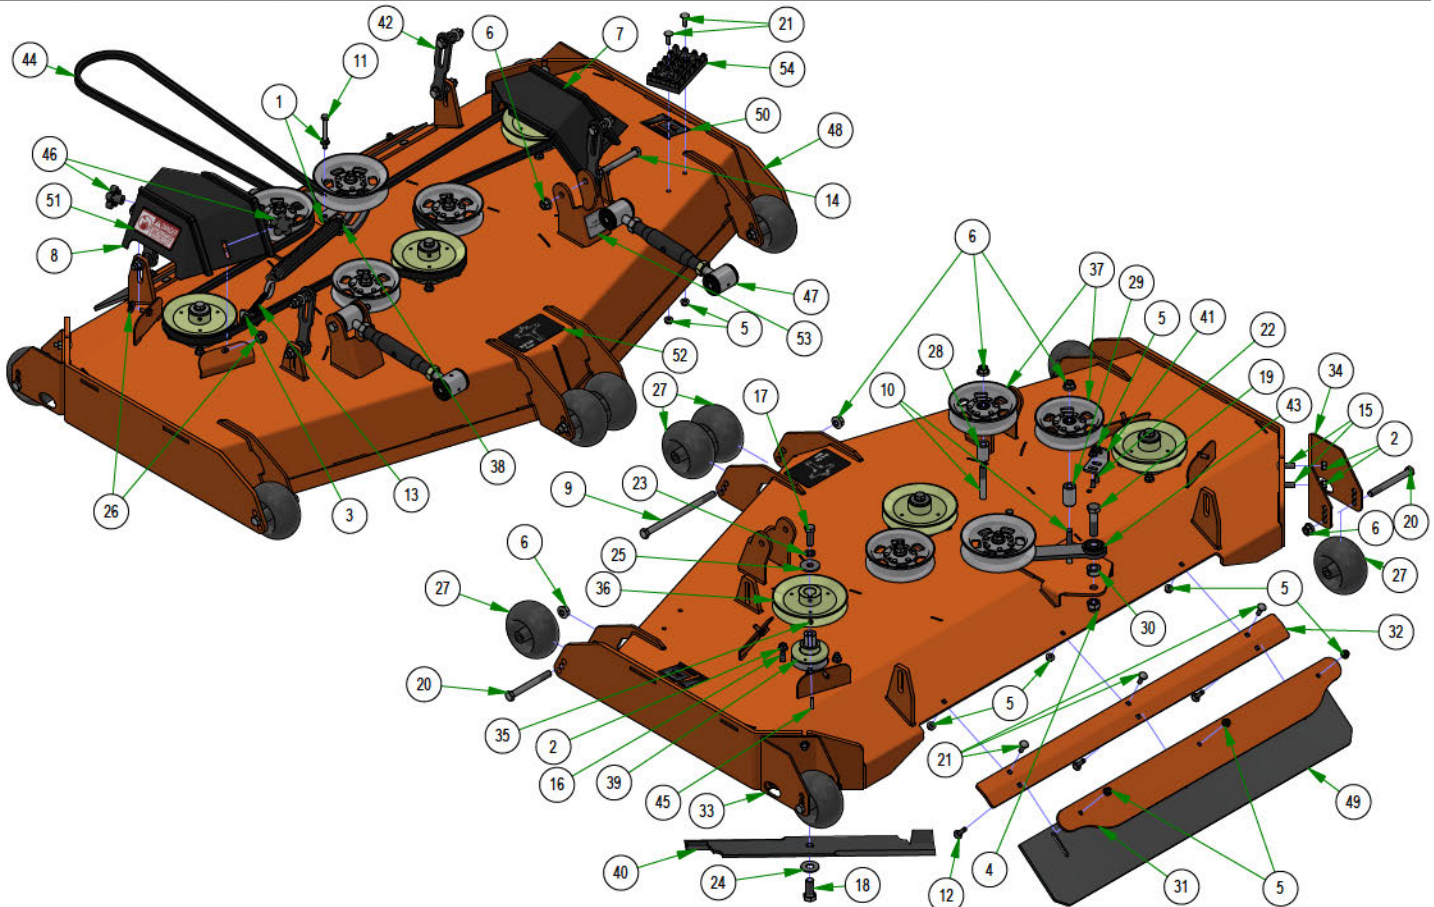

Parts List				Parts List			
ITEM	QTY	PART NUMBER	DESCRIPTION	ITEM	QTY	PART NUMBER	DESCRIPTION
1	2	013-5201-00	3/8-16 HEX SERRATED FLANGE NUT HARD/ZINC	28	2	025-5338-00	.502 ID X .750 OD X 1.500 Long Spacer
2	16	013-5202-00	3/8-16 NYLON INSERT FLANGE LOCKNUT (GR.F) ZINC	29	1	025-5339-00	1 3/4" Pulley Spacer
3	2	013-6014-00	3/8-16 HEX NUT ZINC	30	1	025-7020-00	5/8 SOLID SHAFT COLLAR (W/1 SET SCREW) ZINC
4	1	013-7021-00	5/8-11 NYLON INSERT LOCKNUT ZINC	31	1	026-0234-00	61 Bolt in Baffle Deck v2 Stripping Plate
5	10	013-8049-00	5/16-18 NYLON INSERT FLANGE LOCKNUT ZINC	32	1	026-0338-00	Rubber Mount Plate - Rear Discharge
6	10	013-8050-00	1/2-13 NYLON INSERT FLANGE LOCKNUT ZINC	33	1	026-0339-00	LH Rear Deck Wheel Bracket - Rear Discharge
7	1	014-5052-00	2019 61" Outlaw Gen2 Pulley Cover Left	34	1	026-0340-00	RH Rear Deck Wheel Bracket - Rear Discharge
8	1	014-5053-00	2019 61" Outlaw Gen2 Pulley Cover Right	35	3	030-0050-00	5/16-24 X 1/4 SOCKET SET SCREW (CUP PT) PLAIN
9	1	018-0046-00	1/2-13 X 8 HEX CAP SCREW GR 5 ZINC	36	3	033-6004-00	6 1/4" Drive Pulley
10	3	018-2018-00	1/2-13 X 3-1/2 HEX FLANGE BOLT (GR.8) ZINC	37	3	033-7201-25	5-3/4 Idler Pulley
11	1	018-4700-00	3/8-16 X 3 HEX CAP SCREW (GR.5) ZINC	38	1	034-2030-00	2019 Outlaw Gen2 Deck Spring
12	3	018-4703-00	5/16-18 X 1-1/4 CARRIAGE BOLT ZINC	39	3	037-4000-00	OUTLAW SPINDLE ASSEMBLY
13	1	018-4707-00	4" 3/8-16 Eye Bolt	40	3	038-6080-00	61" High Lift Fusion Blade
14	2	018-5019-00	1/2-13 X 4 HEX CAP SCREW (GR.8) ZINC YELLOW	41	1	039-0144-00	2019 Deck Eye Bolt Tab
15	4	018-5043-00	3/8-16 X 1-1/4 CARRIAGE BOLT ZINC	42	4	039-2125-17	Deck Hanger Assembly
16	12	018-6012-00	3/8-16 X 1-1/2 HEX CAP SCREW (GR.5) ZINC	43	1	039-6946-18	2019 Rebel Rogue Deck Idler
17	3	018-6019-00	1/2-20 X 1-1/2 HEX CAP SCREW (GR.5) ZINC	44	1	041-0178-00	B178 Belt
18	3	018-6020-00	5/8-18 X 1-1/2 HEX CAP SCREW (GR.8) ZINC YELLOW	45	3	042-6030-00	1/4 X 1 SQ MACHINERY KEY 1018 STL PLN
19	1	018-6059-00	5/8-11 X 2-1/2 HEX CAP SCREW (GR.5) ZINC	46	4	045-6043-00	5/16" Knob
20	4	018-7050-00	1/2-13 X 4-1/2 HEX CAP SCREW (GR.5) ZINC	47	2	048-8000-00	Turnbuckle Assembly (M20-2.5)
21	5	018-8065-00	5/16-18 X 1 CARRIAGE BOLT (GR.8) ZINC	48	1	060-2361-00	61 Rear Discharge Deck
22	2	018-8066-00	5/16-18 X 7/8 CARRIAGE BOLT ZINC	49	1	084-5004-00	R Series Rubber For Deck
23	3	019-5007-00	1/2 SPLIT LOCKWASHER (GR.8) ZINC/YELLOW	50	1	091-0506-00	61" Deck Decal
24	3	019-5038-00	5/8 USS FLAT WASHER (1-3/4" OD) GR.8 ZINC YELLOW	51	2	091-3012-00	Danger Decal-Spindle/Discharge
25	3	019-6020-00	1/2 BELLEVILLE WASHER (1-5/8 OD X .140 THK) ZINC	52	1	091-4036-00	2019 Rebel & Rogue Deck Belt Route Decal
26	4	019-6050-00	.360 ID X .983 OD X .120 THICK FLAT WASHER NYLON BLACK	53	1	091-8001-00	Deck Impact Patent Decal 9591803
27	6	022-1001-00	2019 Deck Wheel	54	1	099-7000-00	Deck Step Assembly