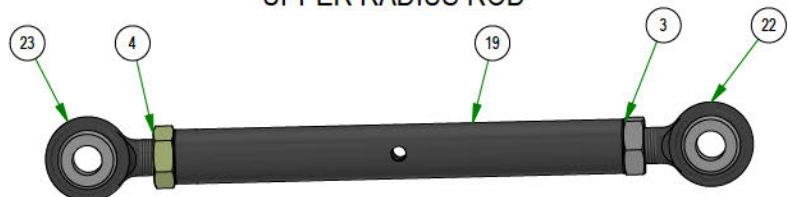

PARTS SECTION: Rear Suspension Subassemblies

Parts List				Parts List			
ITEM	QTY	PART NUMBER	DESCRIPTION	ITEM	QTY	PART NUMBER	DESCRIPTION
1	1	013-0019-00	5/8-11 HEX JAM NUT ZINC	13	2	022-4085-00	2019 26x12-12 Reaper Turf Tire
2	1	013-0020-00	NUT, 5/8-18LH	14	1	022-4086-00	2019 10.5" Wheel
3	1	013-0027-00	3/4-16 HEX JAM NUT ZINC	15	1	033-5011-00	5" Pump Pulley
4	1	013-0028-00	3/4-16 LH HEX JAM NUT ZINC	16	1	033-6001-00	4 3/4 Idler Pulley - ABFI-76
5	1	013-5301-00	5/8-11 NYLON INSERT JAM LOCKNUT ZINC	17	1	039-0031-00	2019 Vertical Suspension Drive Tensioner
6	1	018-0015-00	1/2-13 X 2-1/2 HEX CAP SCREW GR 5 ZINC	18	1	048-0001-00	2019 Suspension Link Body
7	1	018-4010-00	1/2-13 NYLON INSERT JAM LOCKNUT ZINC	19	1	048-0002-00	Rear Radius Rod, 3/4 Body
8	1	018-5311-00	5/8-11 X 4 HEX CAP SCREW (GR.8) ZINC YELLOW	20	1	048-6062-00	2019 RH 5/8" Heim
9	2	018-8072-00	Square-Head Cup-Point Set Screw 5/16"-18	21	1	048-6063-00	2019 LH 5/8" Heim
10	3	019-5702-00	1/2 SAE FLAT WASHER (1-1/16" OD) GR.8 ZINC YELLOW	22	1	048-6065-00	3/4-16 x 5/8 RH Heim
11	2	019-6017-00	.635 ID X 1.120 OD X .140 THICK FLAT WASHER NYLON	23	1	048-6066-00	3/4-16 x 5/8 LH Heim
12	1	022-4070-00	12x8.5 Black Wheel				

022-4090-00
REAR WHEEL ASSEMBLY
61" & 72" DECK

022-4091-00
REAR WHEEL ASSEMBLY
54" DECK

033-5011-00
PUMP PULLEY ASSEMBLY

039-0031-19
REAR IDLER PULLEY ASSEMBLY

048-6061-00
UPPER RADIUS ROD

048-6064-00
LOWER RADIUS ROD