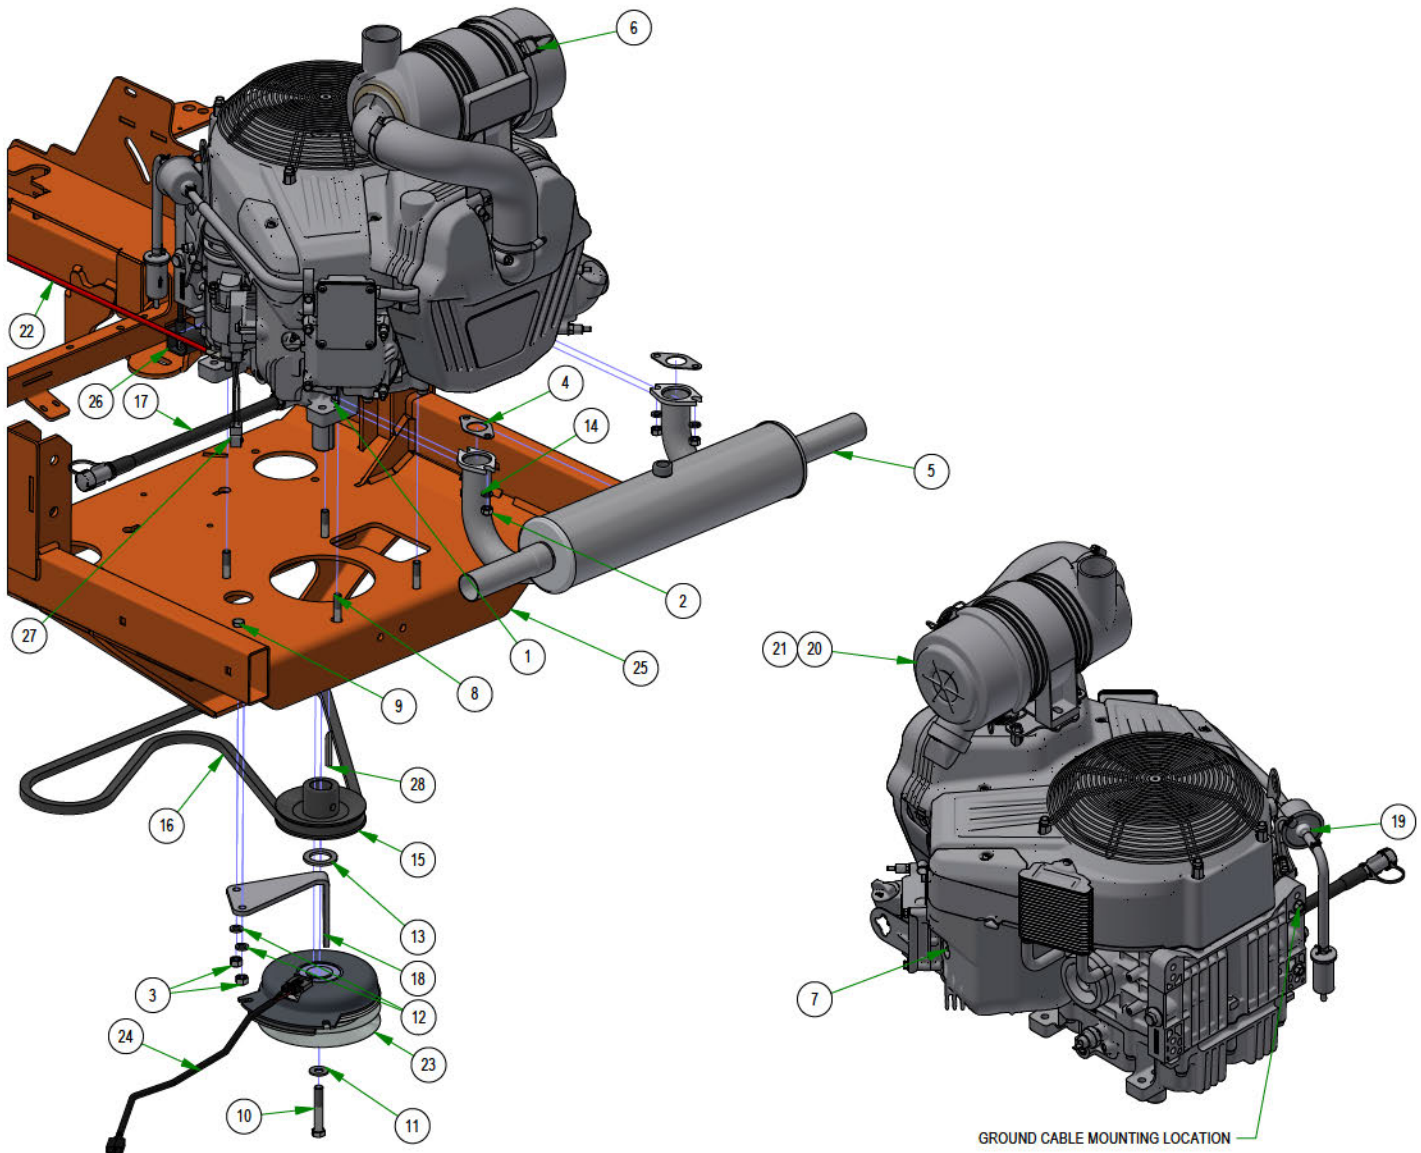

PARTS SECTION: Engine - Vanguard EFI

Parts List				Parts List			
ITEM	QTY	PART NUMBER	DESCRIPTION	ITEM	QTY	PART NUMBER	DESCRIPTION
1	4	013-0009-00	3/8-16 HEX FLANGE TOP LOCKNUT ZINC	15	1	033-5035-00	4 3/4 Motor Pulley
2	4	013-0075-00	M8-1.25 DIN 934 HEX NUT (CL.8) ZINC	16	1	041-8051-00	2019 Rogue Pump Belt 68"
3	2	013-6014-00	3/8-16 HEX NUT ZINC	28	1	042-0012-00	1/4 X 2 SQ MACHINERY KEY 1018 STL PLAIN
4	2	015-0025-00	Exhaust Gasket for 23 Vanguard	17	1	051-5402-00	14mm Oid Drain - 36hp Vanguard
5	1	015-1014-00	Muffler for 36Hp Vanguard	18	1	057-5906-00	PTO Engager Holder
6	1	015-3001-00	2019 VANGUARD EFI 37 HP 993cc VERTICAL SHAFT	19	1	063-6000-00	Universal Inline Fuel Filter
7	2	015-8000-00	Spark Plug	20	1	063-8019-00	Canister Air Filter- Outer
8	4	018-0115-00	3/8-16x1-3/4 Gr5 Hex Flange Screw Zinc Clear	21	1	063-8020-00	Canister Air Filter- Inner
9	2	018-5040-00	3/8-16 X 1-1/4 HEX CAP SCREW (GR.5) ZINC	22	1	064-5300-00	24" Red Battery Cable
10	1	018-5300-21	7/16-20 X 2-1/2 HEX Bolt GR 8 W/ Patch	23	1	070-1000-00	Clutch
11	1	019-5029-00	3/8 FLAT WASHER USS (1" OD) ZINC	24	1	070-2000-00	Clutch Pigtail
12	2	019-5037-00	3/8 SPLIT LOCKWASHER ZINC	25	1	070-2305-00	2023 Rogue Frame - Painted
13	1	019-6029-00	1.140 ID X 1.750 OD X .132 THICK FLAT WASHER PLAIN	26	1	086-0005-00	Starter Cable
14	4	019-8051-00	5/16 SPLIT LOCKWASHER ZINC	27	1	086-9013-21	2019 Harness Adaptor - Vanguard 37 EFI Vert/Horiz