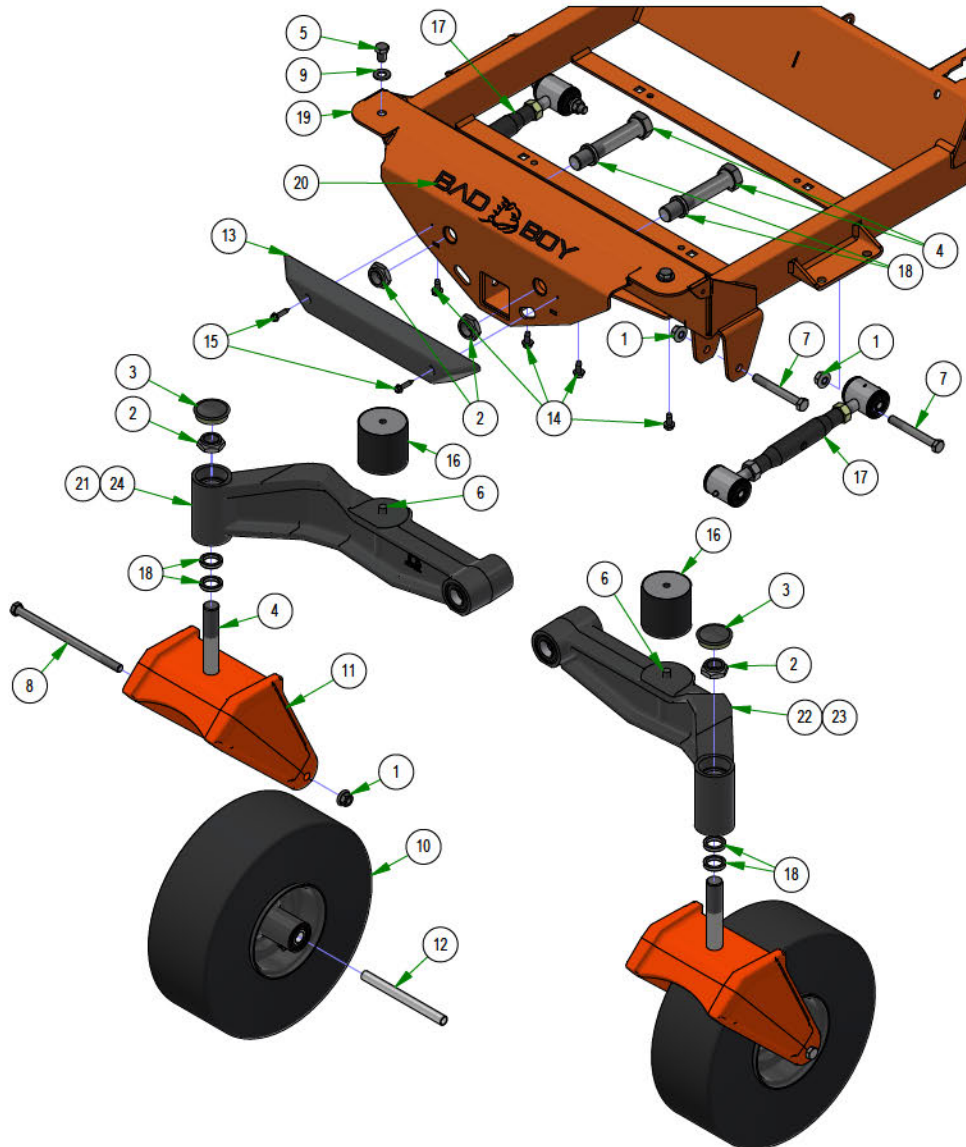

PARTS SECTION: Front End Subassemblies

Parts List				Parts List			
ITEM	QTY	PART NUMBER	DESCRIPTION	ITEM	QTY	PART NUMBER	DESCRIPTION
1	16	010-1050-00	1641 BEARING W/2 CONTACT RUBBER SEALS	13	4	029-7050-00	Rubber Stabilizer (Front Forks) [R series]
2	1	013-0030-00	Hex Nut M20-2.5	14	4	032-2000-00	Polyurethane Bushing
3	1	013-0031-00	Hex Nut M20-2.5 Left Hand Threads Gold Plated	15	2	032-2001-00	Sleeve
4	2	013-9004-00	1"-14 NYLON INSERT JAM LOCKNUT ZINC	16	1	048-8020-00	2024 Turnbuckle Body
5	2	018-0026-00	1"-14 X 5-1/2 HEX CAP SCREW (GR.8) ZINC YELLOW	17	1	048-8021-00	Turnbuckle End Right-Handed Thread
6	2	018-2009-00	1/2-13 x 1" Stud	18	1	048-8022-00	Turnbuckle End Left-Handed Thread
7	2	018-3001-00	5/8 X 5/8 SOCKET SHOULDER BOLT ZINC YELLOW	19	1	250-0032-01	INNER RH FRONT AXLE
8	2	018-4010-00	1/2-13 NYLON INSERT JAM LOCKNUT ZINC	20	1	250-0032-02	OUTER FRONT ARM RH
9	1	022-0004-00	15x6-6 Tire Only	21	1	250-0032-22	2019 Front I-Beam Left - Black
10	2	022-7010-00	1-3/4" Bearing-Large Bore Front Rim	22	1	250-0033-01	INNER FRONT ARM LH
11	2	024-0001-00	1/4-28 Grease Fitting	23	1	250-0033-02	CAST OUTER ARM LH
12	8	025-0003-00	2016 Front Bearing Spacer	24	1	250-0033-22	R.H. I-BEAM ARM - Black