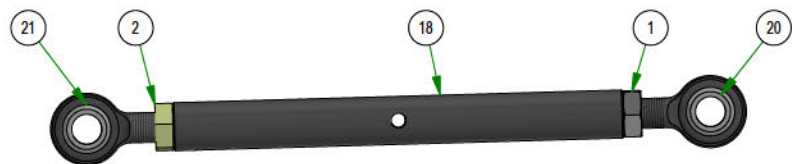

PARTS SECTION: Rear Suspension Subassemblies

Parts List				Parts List			
ITEM	QTY	PART NUMBER	DESCRIPTION	ITEM	QTY	PART NUMBER	DESCRIPTION
1	1	013-0019-00	5/8-11 HEX JAM NUT ZINC	13	2	022-4085-00	2019 26x12-12 Reaper Turf Tire
2	1	013-0020-00	NUT, 5/8-18LH	14	1	022-4086-00	2019 10.5" Wheel
3	1	013-0027-00	3/4-16 HEX JAM NUT ZINC	15	1	033-5011-00	5" Pump Pulley
4	1	013-0028-00	3/4-16 LH HEX JAM NUT ZINC	16	1	033-6001-00	4 3/4 Idler Pulley - ABFI-76
5	1	013-5301-00	5/8-11 NYLON INSERT JAM LOCKNUT ZINC	17	1	039-0031-00	2019 Vertical Suspension Drive Tensioner
6	1	018-0015-00	1/2-13 X 2-1/2 HEX CAP SCREW GR 5 ZINC	18	1	048-0001-00	2019 Suspension Link Body
7	1	018-4010-00	1/2-13 NYLON INSERT JAM LOCKNUT ZINC	19	1	048-0002-00	Rear Radius Rod, 3/4 Body
8	1	018-5311-00	5/8-11 X 4 HEX CAP SCREW (GR.8) ZINC YELLOW	20	1	048-6062-00	2019 RH 5/8" Heim
9	2	018-8072-00	Square-Head Cup-Point Set Screw 5/16"-18	21	1	048-6063-00	2019 LH 5/8" Heim
10	3	019-5702-00	1/2 SAE FLAT WASHER (1-1/16" OD) GR.8 ZINC YELLOW	22	1	048-6065-00	3/4-16 x 5/8 RH Heim
11	2	019-6017-00	.635 ID X 1.120 OD X .140 THICK FLAT WASHER NYLON	23	1	048-6066-00	3/4-16 x 5/8 LH Heim
12	1	022-4070-00	12x8.5 Black Wheel				

022-4090-00
REAR WHEEL ASSEMBLY
61" & 72" DECK

022-4091-00
REAR WHEEL ASSEMBLY
54" DECK

033-5011-00
PUMP PULLEY ASSEMBLY

039-0031-19
REAR IDLER PULLEY ASSEMBLY

048-6061-00
UPPER RADIUS ROD

048-6064-00
LOWER RADIUS ROD