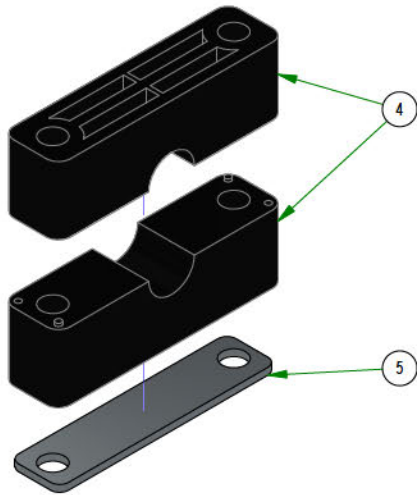

PARTS SECTION: Deck Height Subassemblies

Parts List				Parts List			
ITEM	QTY	PART NUMBER	DESCRIPTION	ITEM	QTY	PART NUMBER	DESCRIPTION
2	2	013-5300-00	1/2-13 HEX SERRATED FLANGE NUT HARD/ZINC	1	1	019-5029-00	3/8 FLAT WASHER USS (1" OD) ZINC
3	2	013-8050-00	1/2-13 NYLON INSERT FLANGE LOCKNUT ZINC	8	4	019-8054-00	.505 ID X 1.000 OD X .125 THICK FLAT WASHER NYLON
4	2	017-9000-00	Two Piece Pillow Block	9	1	026-1101-00	2019 Deck Height Cam
5	1	017-9025-00	Two Piece Pillow Block Strap	10	1	028-0015-00	2019 Outlaw Gen2 Dial Rod
6	1	018-4011-00	3/8-24 Nylon Insert Jam Locknut	11	1	039-2125-00	Deck Hanger
7	2	018-6037-00	1/2-13 X 2-1/4 HEX CAP SCREW (GR.5) ZINC				