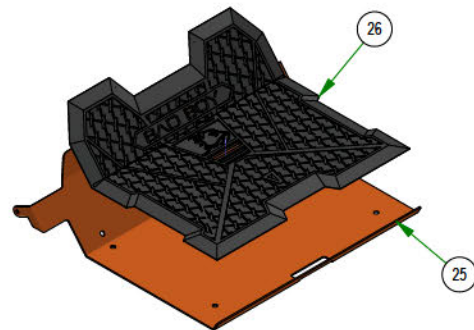

**079-3155-24
FLOORBOARD ASSEMBLY**