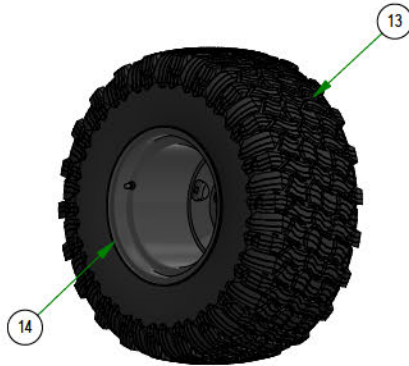

PARTS SECTION: Rear Suspension Subassemblies

Parts List				Parts List			
ITEM	QTY	PART NUMBER	DESCRIPTION	ITEM	QTY	PART NUMBER	DESCRIPTION
1	1	013-0019-00	5/8-11 HEX JAM NUT ZINC	13	2	022-4085-00	2019 26x12-12 Reaper Turf Tire
2	1	013-0020-00	NUT, 5/8-18LH	14	1	022-4086-00	2019 10.5" Wheel
3	1	013-0027-00	3/4-16 HEX JAM NUT ZINC	15	1	033-5011-00	5" Pump Pulley
4	1	013-0028-00	3/4-16 LH HEX JAM NUT ZINC	16	1	033-6001-00	4 3/4 Idler Pulley - ABFI-76
5	1	013-5301-00	5/8-11 NYLON INSERT JAM LOCKNUT ZINC	17	1	039-0031-00	2019 Vertical Suspension Drive Tensioner
6	1	018-0015-00	1/2-13 X 2-1/2 HEX CAP SCREW GR 5 ZINC	18	1	048-0001-00	2019 Suspension Link Body
7	1	018-4010-00	1/2-13 NYLON INSERT JAM LOCKNUT ZINC	19	1	048-0002-00	Rear Radius Rod, 3/4 Body
8	1	018-5311-00	5/8-11 X 4 HEX CAP SCREW (GR.8) ZINC YELLOW	20	1	048-6062-00	2019 RH 5/8" Heim
9	2	018-8072-00	Square-Head Cup-Point Set Screw 5/16"-18	21	1	048-6063-00	2019 LH 5/8" Heim
10	3	019-5702-00	1/2 SAE FLAT WASHER (1-1/16" OD) GR.8 ZINC YELLOW	22	1	048-6065-00	3/4-16 x 5/8 RH Heim
11	2	019-6017-00	.635 ID X 1.120 OD X .140 THICK FLAT WASHER NYLON	23	1	048-6066-00	3/4-16 x 5/8 LH Heim
12	1	022-4070-00	12x8.5 Black Wheel				

022-4090-00
REAR WHEEL ASSEMBLY
61" & 72" DECK