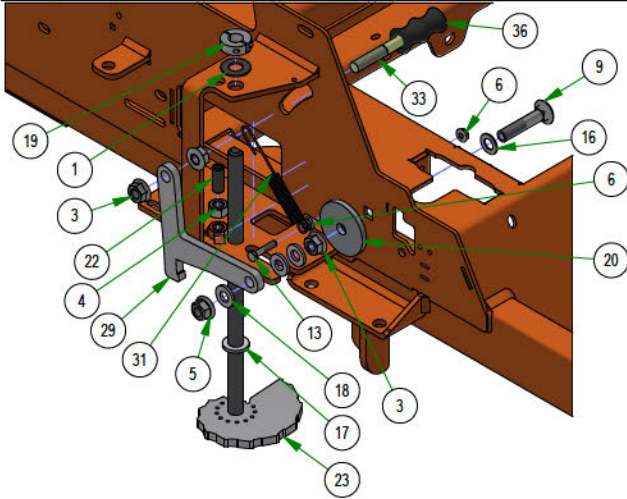

PARTS SECTION: Deck Height Subassemblies

Parts List				Parts List			
ITEM	QTY	PART NUMBER	DESCRIPTION	ITEM	QTY	PART NUMBER	DESCRIPTION
2	2	013-5300-00	1/2-13 HEX SERRATED FLANGE NUT HARD/ZINC	1	1	019-5029-00	3/8 FLAT WASHER USS (1" OD) ZINC
3	2	013-8050-00	1/2-13 NYLON INSERT FLANGE LOCKNUT ZINC	8	4	019-8054-00	.505 ID X 1.000 OD X .125 THICK FLAT WASHER NYLON
4	2	017-9000-00	Two Piece Pillow Block	9	1	026-1101-00	2019 Deck Height Cam
5	1	017-9025-00	Two Piece Pillow Block Strap	10	1	028-0015-00	2019 Outlaw Gen2 Dial Rod
6	1	018-4011-00	3/8-24 Nylon Insert Jam Locknut	11	1	039-2125-00	Deck Hanger
7	2	018-6037-00	1/2-13 X 2-1/4 HEX CAP SCREW (GR.5) ZINC				