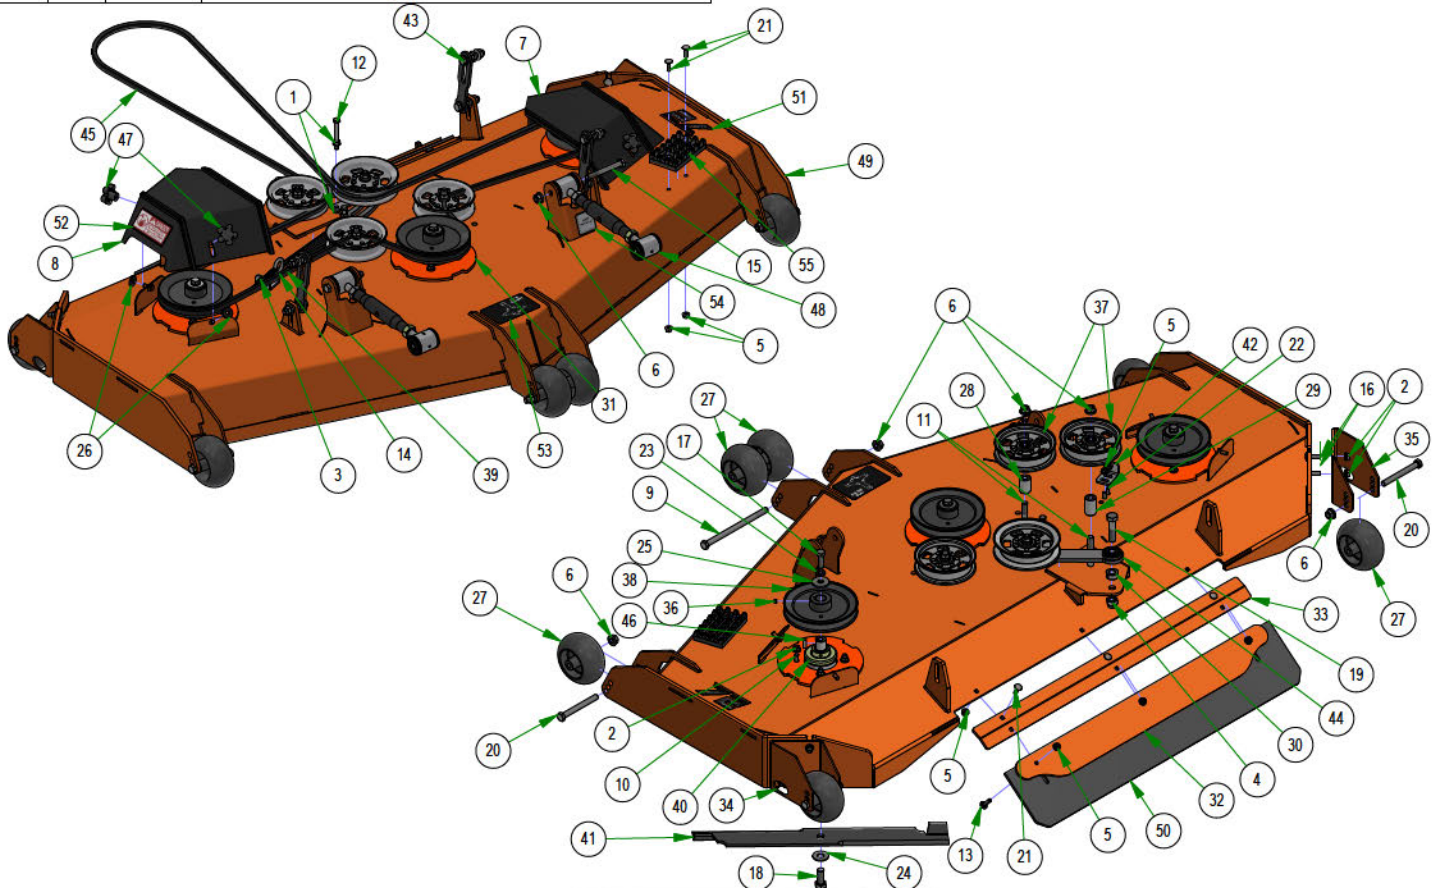

Parts List				Parts List			
ITEM	QTY	PART NUMBER	DESCRIPTION	ITEM	QTY	PART NUMBER	DESCRIPTION
1	2	013-5201-00	3/8-16 HEX SERRATED FLANGE NUT HARD/ZINC	29	1	025-5339-00	1 3/4" Pulley Spacer
2	16	013-5202-00	3/8-16 NYLON INSERT FLANGE LOCKNUT (GR.F) ZINC	30	1	025-7020-00	5/8 SOLID SHAFT COLLAR (W/1 SET SCREW) ZINC
3	2	013-6014-00	3/8-16 HEX NUT ZINC	31	3	026-0025-00	Deck Spindle Support Plate
4	1	013-7021-00	5/8-11 NYLON INSERT LOCKNUT ZINC	32	1	026-0234-00	61 Bolt in Baffle Deck v2 Stripping Plate
5	10	013-8049-00	5/16-18 NYLON INSERT FLANGE LOCKNUT ZINC	33	1	026-0338-00	Rubber Mount Plate - Rear Discharge
6	10	013-8050-00	1/2-13 NYLON INSERT FLANGE LOCKNUT ZINC	34	1	026-0339-00	LH Rear Deck Wheel Bracket - Rear Discharge
7	1	014-5054-00	Pulley Cover LH Rebel, Rogue, Renegade 72"	35	1	026-0340-00	RH Rear Deck Wheel Bracket - Rear Discharge
8	1	014-5055-00	Pulley Cover RH Rogue, Rebel, Renegade 72"	36	3	030-0050-00	5/16-24 X 1/4 SOCKET SET SCREW (CUP PT) PLAIN
9	1	018-0046-00	1/2-13 X 8 HEX CAP SCREW GR 5 ZINC	37	3	033-7201-25	5-3/4 Idler Pulley
10	12	018-0075-00	3/8-16 X 1-3/4 HEX C/S (GR.5) ZC	38	3	033-7203-00	7" Deck Pulley
11	3	018-2018-00	1/2-13 X 3-1/2 HEX FLANGE BOLT (GR.8) ZINC	39	1	034-2030-00	2019 Outlaw Gen2 Deck Spring
12	1	018-4700-00	3/8-16 X 3 HEX CAP SCREW (GR.5) ZINC	40	3	037-4000-00	OUTLAW SPINDLE ASSEMBLY
13	3	018-4703-00	5/16-18 X 1-1/4 CARRIAGE BOLT ZINC	41	3	038-7230-00	72" High Lift Fusion Blade
14	1	018-4707-00	4" 3/8-16 Eye Bolt	42	1	039-0144-00	2019 Deck Eye Bolt Tab
15	2	018-5019-00	1/2-13 X 4 HEX CAP SCREW (GR.8) ZINC YELLOW	43	4	039-2125-17	Deck Hanger Assembly
16	4	018-5043-00	3/8-16 X 1-1/4 CARRIAGE BOLT ZINC	44	1	039-6946-18	2019 Rebel Rogue Deck Idler
17	3	018-6019-00	1/2-20 X 1-1/2 HEX CAP SCREW (GR.5) ZINC	45	1	041-0202-00	B202 Belt for 72" Outlaw
18	3	018-6020-00	5/8-18 X 1-1/2 HEX CAP SCREW (GR.8) ZINC YELLOW	46	3	042-6030-00	1/4 X 1 SQ MACHINERY KEY 1018 STL PLN
19	1	018-6059-00	5/8-11 X 2-1/2 HEX CAP SCREW (GR.5) ZINC	47	4	045-6043-00	5/16" Knob
20	4	018-7050-00	1/2-13 X 4-1/2 HEX CAP SCREW (GR.5) ZINC	48	2	048-8000-00	Turnbuckle Assembly (M20-2.5)
21	5	018-8065-00	5/16-18 X 1 CARRIAGE BOLT (GR.8) ZINC	49	1	060-2372-00	72 Rear Discharge Deck
22	2	018-8066-00	5/16-18 X 7/8 CARRIAGE BOLT ZINC	50	1	084-5004-00	R Series Rubber For Deck
23	3	019-5007-00	1/2 SPLIT LOCKWASHER (GR.8) ZINC/YELLOW	51	1	091-0507-00	72" Deck Decal
24	3	019-5038-00	5/8 USS FLAT WASHER (1-3/4" OD) GR.8 ZINC YELLOW	52	2	091-3012-00	Danger Decal-Spindle/Discharge
25	3	019-6020-00	1/2 BELLEVILLE WASHER (1-5/8 OD X .140 THK) ZINC	53	1	091-4036-00	2019 Rebel & Rogue Deck Belt Route Decal
26	4	019-6050-00	.360 ID X .983 OD X .120 THICK FLAT WASHER NYLON BLACK	54	1	091-8001-00	Deck Impact Patent Decal 9591803
27	6	022-1001-00	2019 Deck Wheel	55	1	099-7000-00	Deck Step Assembly
28	2	025-5338-00	.502 ID X .750 OD X 1.500 Long Spacer