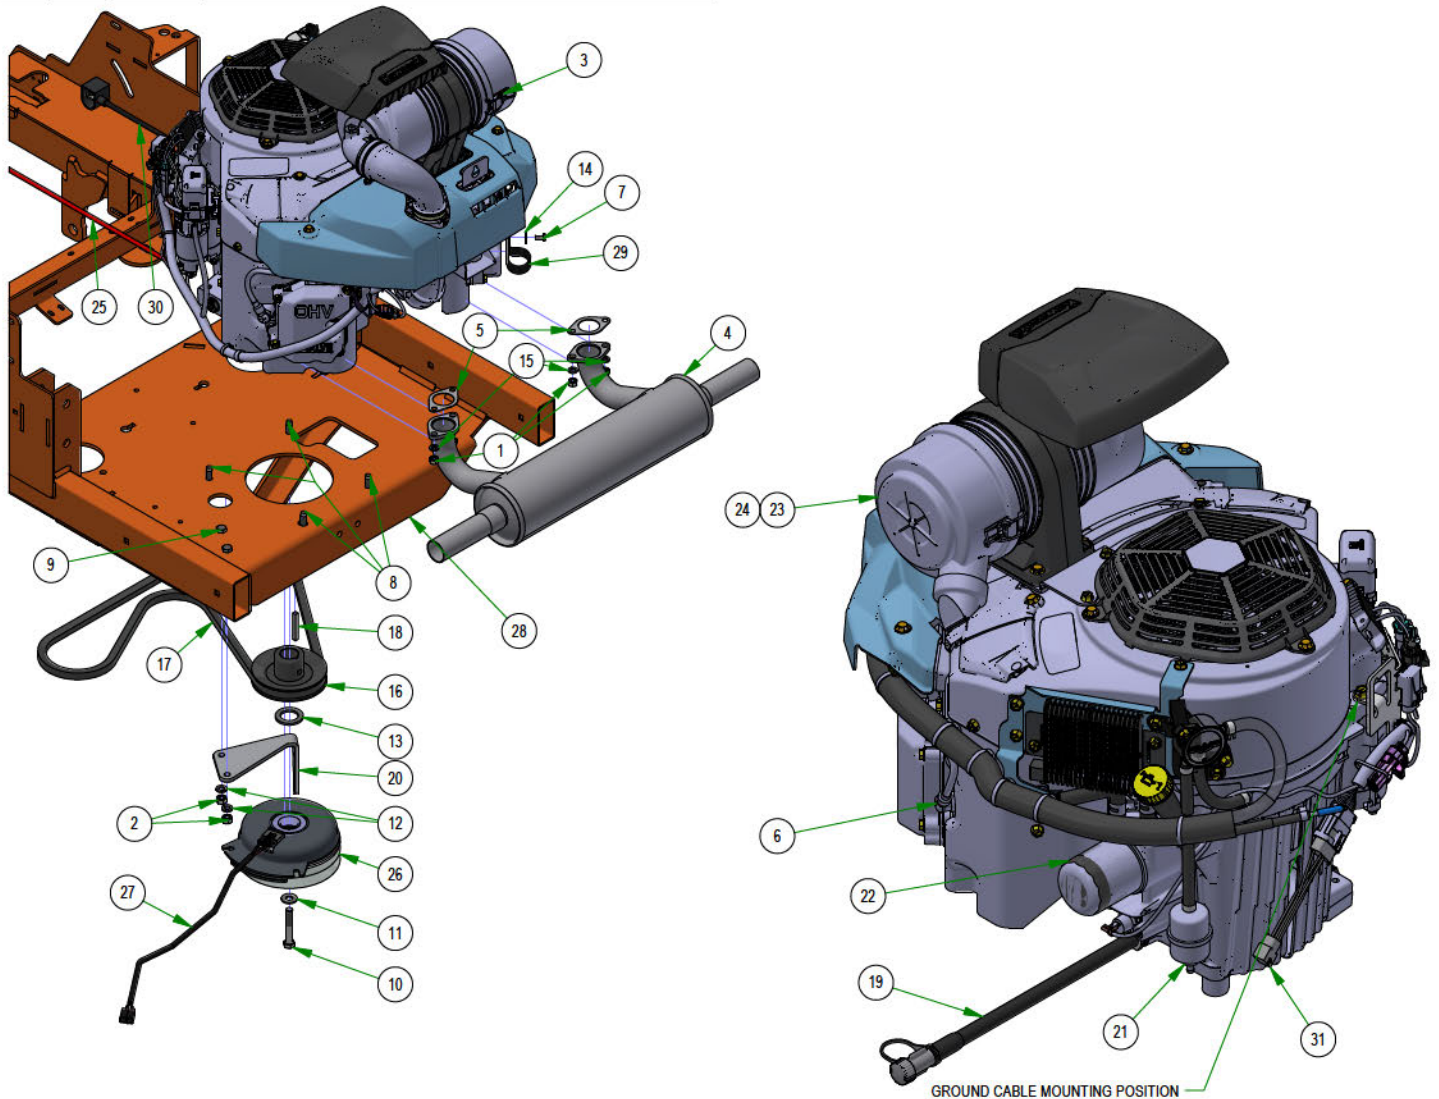

PARTS SECTION: Engine - Kohler ECV980

Parts List				Parts List			
ITEM	QTY	PART NUMBER	DESCRIPTION	ITEM	QTY	PART NUMBER	DESCRIPTION
1	2	013-6014-00	3/8-16 HEX NUT ZINC	15	1	041-8051-00	2019 Rogue Pump Belt 68"
2	4	013-8240-00	M8 Nut Connects the 015-1012-00 and the 015-8240-00	16	1	042-5020-00	1/4 X 2 SQ MACHINERY KEY 1018 STL PLAIN
3	1	015-0077-04	Kohler ECV/ECH980 OIL FILTER	17	1	051-5409-00	Kohler 980 Oil Drain
4	1	015-1025-00	2022 Kohler ECV-980 EFI Exhaust	18	1	057-5906-00	PTO Engager Holder
5	2	015-9990-01	ECV/ECH 980 MUFFLER GASKET	19	1	063-6000-00	Universal Inline Fuel Filter
6	2	015-9990-02	Spark Plug - Kohler ECV/ECH 980	20	1	063-8019-00	Canister Air Filter- Outer
7	1	015-9991-00	Kohler ECV980	21	1	063-8020-00	Canister Air Filter- Inner
8	4	018-1075-00	3/8-16 X 1-1/8 HEX WASHER UNSLOT SERRATED (TRI-LOB) TRS ZINC YELLOW	22	1	064-5300-00	24" Red Battery Cable
9	2	018-5040-00	3/8-16 X 1-1/4 HEX CAP SCREW (GR.5) ZINC	23	1	070-1000-00	Clutch
10	1	018-5300-21	7/16-20 X 2-1/2 HEX Bolt GR 8 W/ Patch	24	1	070-2000-00	Clutch Pigtail
11	1	019-5029-00	3/8 FLAT WASHER USS (1" OD) ZINC	25	1	070-2305-00	2023 Rogue Frame - Painted
12	2	019-5037-00	3/8 SPLIT LOCKWASHER ZINC	26	1	086-0005-00	Starter Cable
13	1	019-6029-00	1.140 ID X 1.750 OD X .132 THICK FLAT WASHER PLAIN	27	1	086-9006-21	2019 Harness Adaptor - Yamaha/Kohler EFI
14	1	033-5035-00	4 3/4 Motor Pulley				