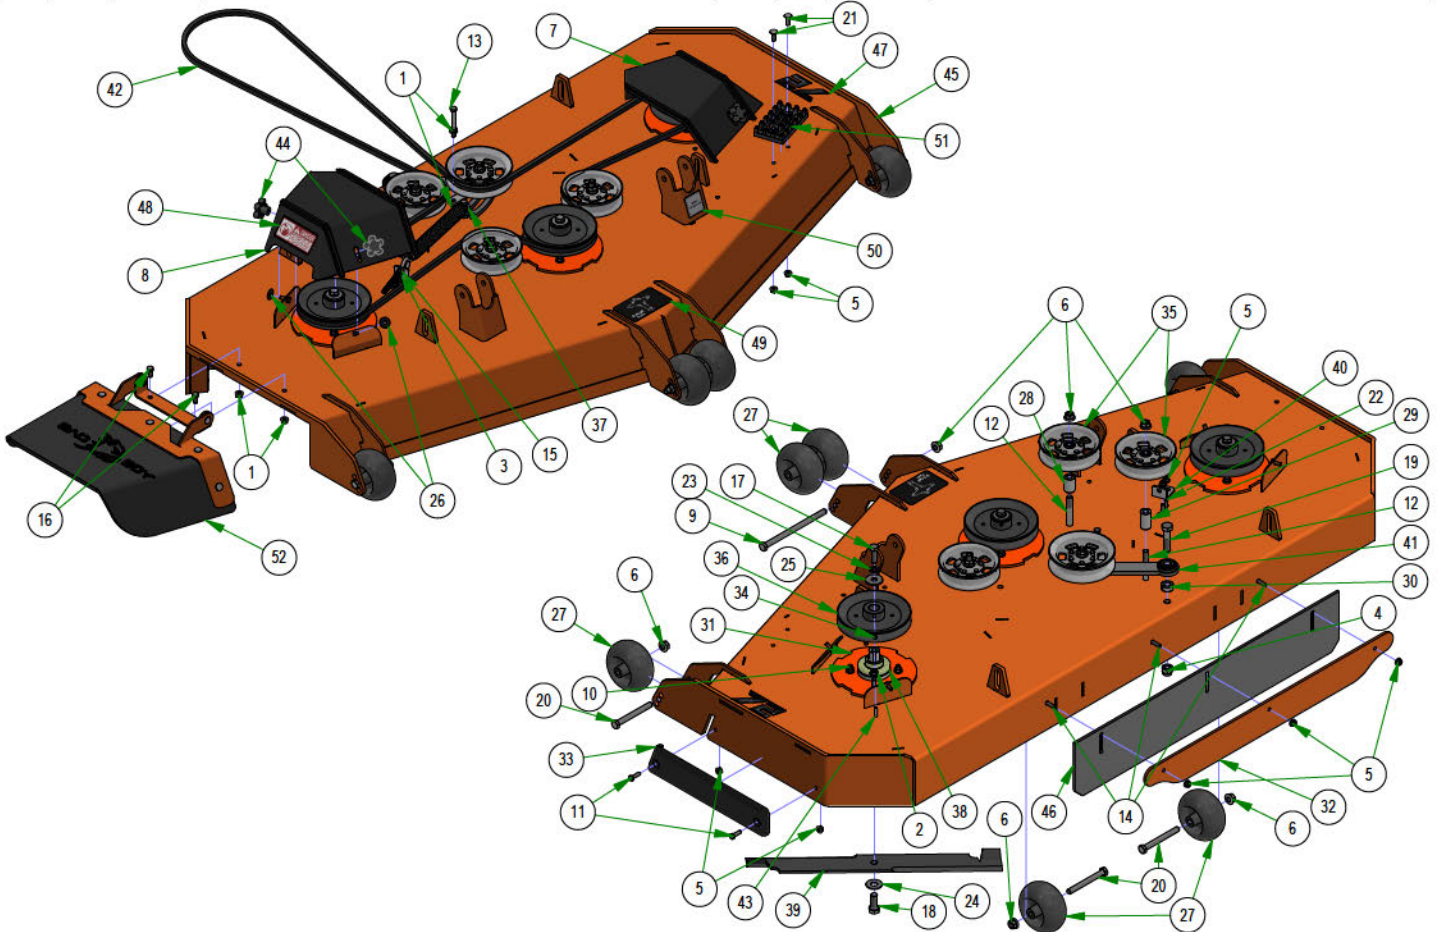

Parts List				Parts List			
ITEM	QTY	PART NUMBER	DESCRIPTION	ITEM	QTY	PART NUMBER	DESCRIPTION
1	4	013-5201-00	3/8-16 HEX SERRATED FLANGE NUT HARD/ZINC	27	6	022-1001-00	2019 Deck Wheel
2	12	013-5202-00	3/8-16 NYLON INSERT FLANGE LOCKNUT (GR.F) ZINC	28	2	025-5338-00	.502 ID X .750 OD X 1.500 Long Spacer
3	2	013-6014-00	3/8-16 HEX NUT ZINC	29	1	025-5339-00	1 3/4" Pulley Spacer
4	1	013-7021-00	5/8-11 NYLON INSERT LOCKNUT ZINC	30	1	025-7020-00	5/8 SOLID SHAFT COLLAR (W/1 SET SCREW) ZINC
5	9	013-8049-00	5/16-18 NYLON INSERT FLANGE LOCKNUT ZINC	31	3	026-0025-00	Deck Spindle Support Plate
6	8	013-8050-00	1/2-13 NYLON INSERT FLANGE LOCKNUT ZINC	32	1	026-0234-00	61 Bolt in Baffle Deck v2 Stripping Plate
7	1	014-5054-00	Pulley Cover LH Rebel, Rogue, Renegade 72"	33	1	029-7036-00	REVISED TRIM BUMPER_20180226
8	1	014-5055-00	Pulley Cover RH Rogue, Rebel, Renegade 72"	34	3	030-0050-00	5/16-24 X 1/4 SOCKET SET SCREW (CUP PT) PLAIN
9	1	018-0046-00	1/2-13 X 8 HEX CAP SCREW GR 5 ZINC	35	3	033-7201-25	5-3/4 Idler Pulley
10	12	018-0075-00	3/8-16 X 1-3/4 HEX C/S (GR.5) ZC	36	3	033-7203-00	7" Deck Pulley
11	2	018-2007-00	5/16-18 X 1 HEX CAP SCREW (GR.5) ZINC	37	1	034-2030-00	2019 Outlaw Gen2 Deck Spring
12	3	018-2018-00	1/2-13 X 3-1/2 HEX FLANGE BOLT (GR.8) ZINC	38	3	037-4000-00	OUTLAW SPINDLE ASSEMBLY
13	1	018-4700-00	3/8-16 X 3 HEX CAP SCREW (GR.5) ZINC	39	3	038-7230-00	72" High Lift Fusion Blade
14	3	018-4703-00	5/16-18 X 1-1/4 CARRIAGE BOLT ZINC	40	1	039-0144-00	2019 Deck Eye Bolt Tab
15	1	018-4707-00	4" 3/8-16 Eye Bolt	41	1	039-6946-18	2019 Rebel Rogue Deck Idler
16	2	018-5250-00	3/8-16 X 3/4 HEX CAP SCREW (GR.5) ZINC	42	1	041-0202-00	B202 Belt for 72" Outlaw
17	3	018-6019-00	1/2-20 X 1-1/2 HEX CAP SCREW (GR.5) ZINC	43	3	042-6030-00	1/4 X 1 SQ MACHINERY KEY 1018 STL PLN
18	3	018-6020-00	5/8-18 X 1-1/2 HEX CAP SCREW (GR.8) ZINC YELLOW	44	4	045-6043-00	5/16" Knob
19	1	018-6059-00	5/8-11 X 2-1/2 HEX CAP SCREW (GR.5) ZINC	45	1	060-7251-19	2019 Sloped 72" Deck
20	4	018-7050-00	1/2-13 X 4-1/2 HEX CAP SCREW (GR.5) ZINC	46	1	084-5004-00	R Series Rubber For Deck
21	2	018-8065-00	5/16-18 X 1 CARRIAGE BOLT (GR.8) ZINC	47	1	091-0507-00	72" Deck Decal
22	2	018-8066-00	5/16-18 X 7/8 CARRIAGE BOLT ZINC	48	2	091-3012-00	Danger Decal-Spindle/Discharge
23	3	019-5007-00	1/2 SPLIT LOCKWASHER (GR.8) ZINC/YELLOW	49	1	091-4036-00	2019 Rebel & Rogue Deck Belt Route Decal
24	3	019-5038-00	5/8 USS FLAT WASHER (1-3/4" OD) GR.8 ZINC YELLOW	50	1	091-8001-00	Deck Impact Patent Decal 9591803
25	3	019-6020-00	1/2 BELLEVILLE WASHER (1-5/8 OD X .140 THK) ZINC	51	1	099-7000-00	Deck Step Assembly
26	4	019-6050-00	.360 ID X .983 OD X .120 THICK FLAT WASHER NYLON BLACK	52	1	210-7000-98	2019 Outlaw Gen2 Chute Assembly