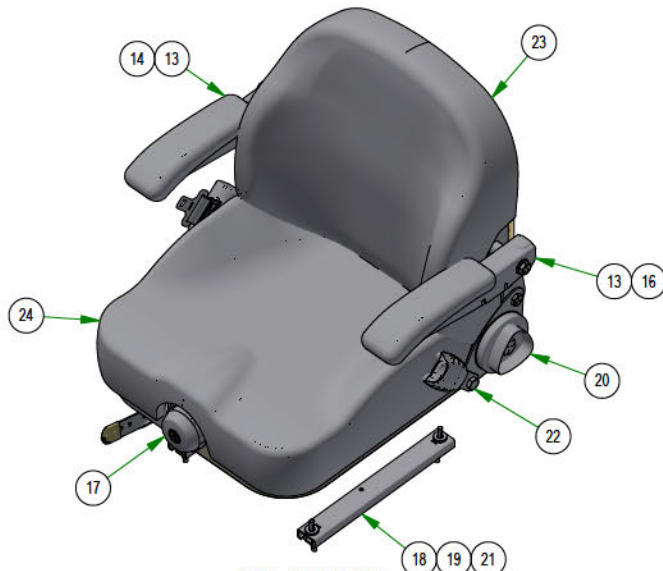

**071-6065-25
SEAT ASSEMBLY**