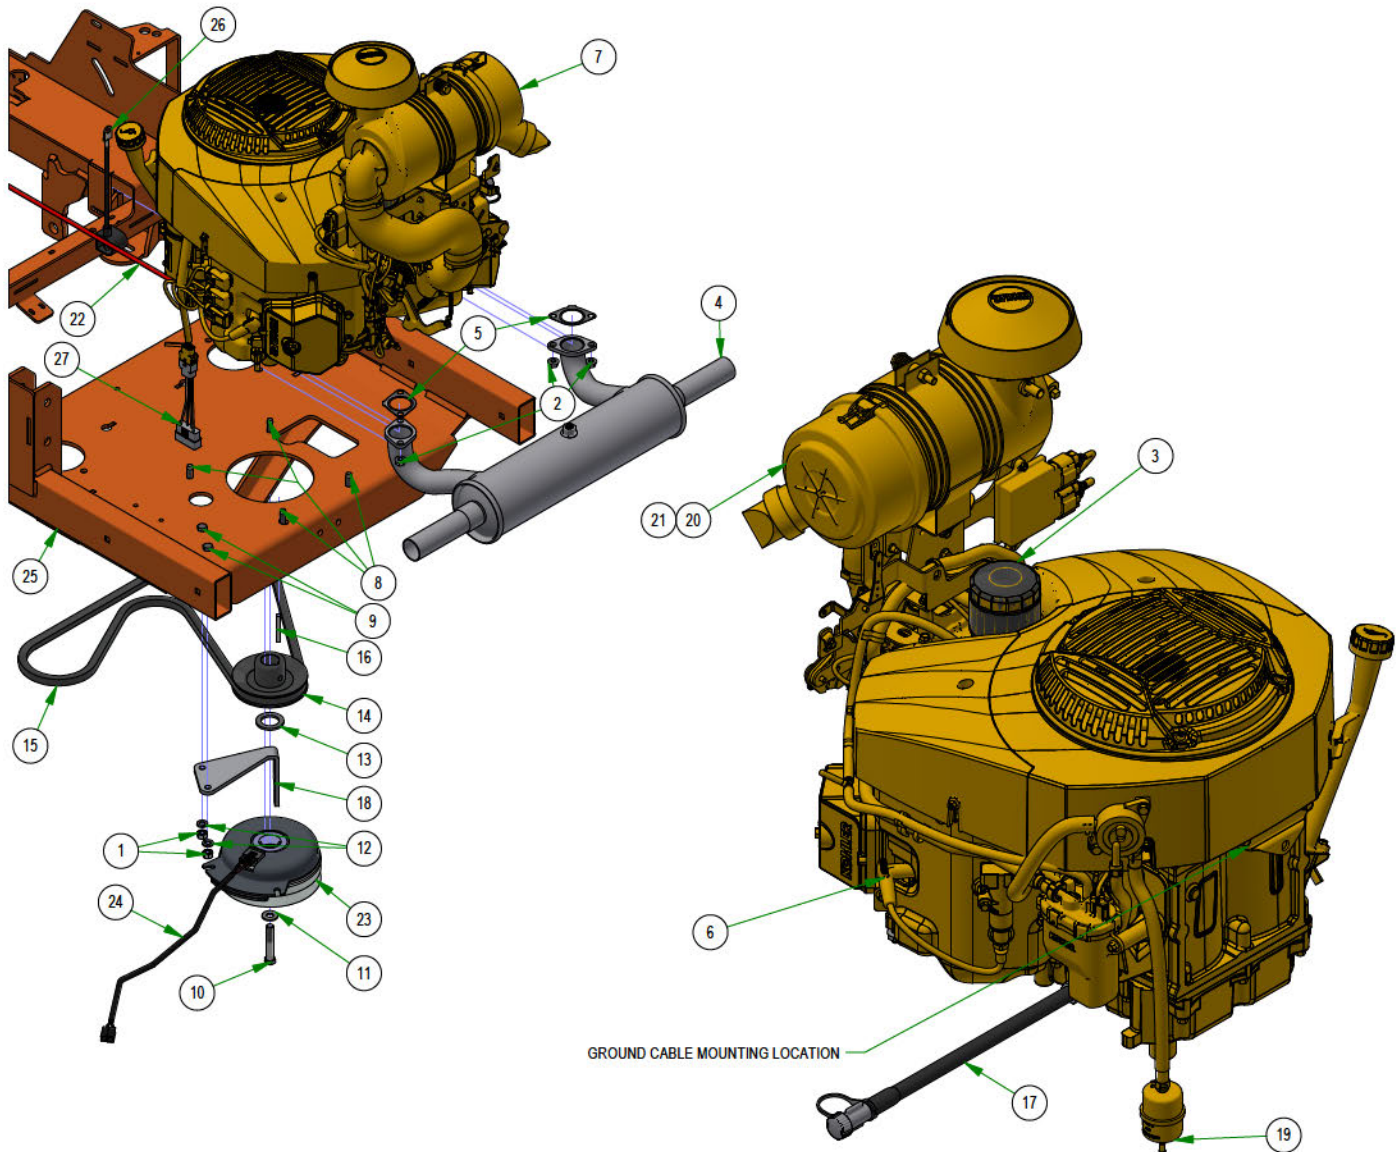

PARTS SECTION: Engine - Kohler ECV980

Parts List				Parts List			
ITEM	QTY	PART NUMBER	DESCRIPTION	ITEM	QTY	PART NUMBER	DESCRIPTION
1	2	013-6014-00	3/8-16 HEX NUT ZINC	15	1	041-8051-00	2019 Rogue Pump Belt 68"
2	4	013-8240-00	M8 Nut Connects the 015-1012-00 and the 015-8240-00	16	1	042-5020-00	1/4 X 2 SQ MACHINERY KEY 1018 STL PLAIN
3	1	015-0077-04	Kohler ECV/ECH980 OIL FILTER	17	1	051-5409-00	Kohler 980 Oil Drain
4	1	015-1025-00	2022 Kohler ECV-980 EFI Exhaust	18	1	057-5906-00	PTO Engager Holder
5	2	015-9990-01	ECV/ECH 980 MUFFLER GASKET	19	1	063-6000-00	Universal Inline Fuel Filter
6	2	015-9990-02	Spark Plug - Kohler ECV/ECH 980	20	1	063-8019-00	Canister Air Filter- Outer
7	1	015-9991-00	Kohler ECV980	21	1	063-8020-00	Canister Air Filter- Inner
8	4	018-1075-00	3/8-16 X 1-1/8 HEX WASHER UNSLOT SERRATED (TRI-LOB) TRS ZINC YELLOW	22	1	064-5300-00	24" Red Battery Cable
9	2	018-5040-00	3/8-16 X 1-1/4 HEX CAP SCREW (GR.5) ZINC	23	1	070-1000-00	Clutch
10	1	018-5300-21	7/16-20 X 2-1/2 HEX Bolt GR 8 W/ Patch	24	1	070-2000-00	Clutch Pigtail
11	1	019-5029-00	3/8 FLAT WASHER USS (1" OD) ZINC	25	1	070-2305-00	2023 Rogue Frame - Painted
12	2	019-5037-00	3/8 SPLIT LOCKWASHER ZINC	26	1	086-0005-00	Starter Cable
13	1	019-6029-00	1.140 ID X 1.750 OD X .132 THICK FLAT WASHER PLAIN	27	1	086-9006-21	2019 Harness Adaptor - Yamaha/Kohler EFI
14	1	033-5035-00	4 3/4 Motor Pulley				