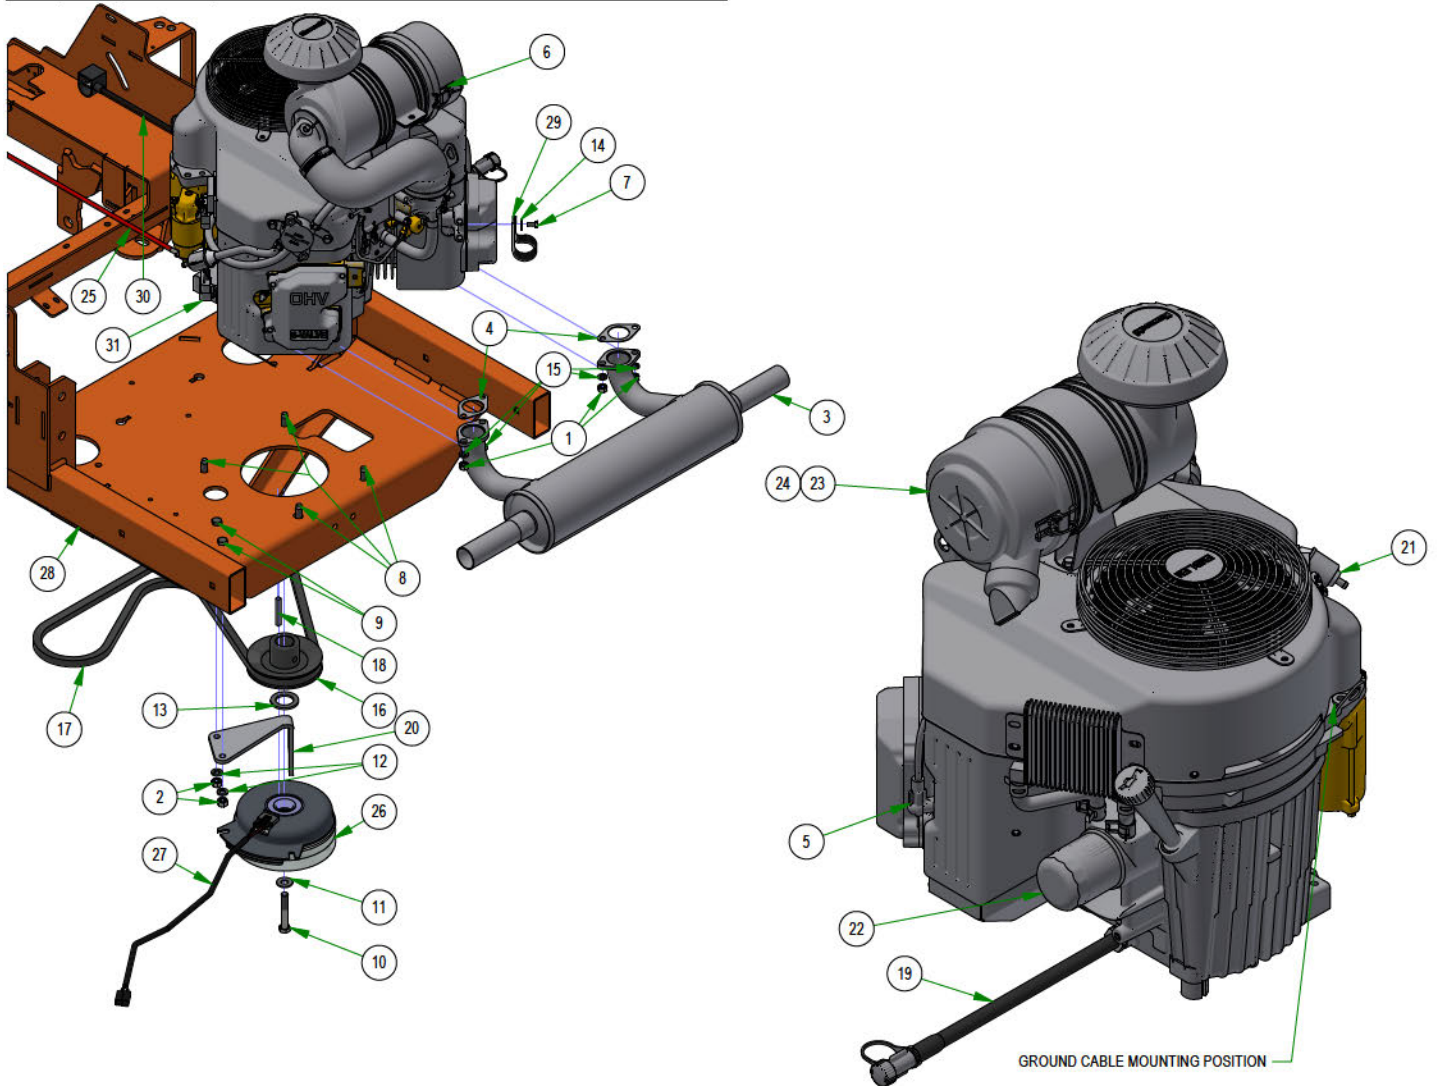

Parts List				Parts List			
ITEM	QTY	PART NUMBER	DESCRIPTION	ITEM	QTY	PART NUMBER	DESCRIPTION
1	4	013-0075-00	M8-1.25 DIN 934 HEX NUT (CL.8) ZINC	17	1	041-8051-00	2019 Rogue Pump Belt 68"
2	2	013-6014-00	3/8-16 HEX NUT ZINC	18	1	042-5020-00	1/4 X 2 SQ MACHINERY KEY 1018 STL PLAIN
3	1	015-1010-00	2019 Rebel/Rogue Kawasaki 1000 Muffler	19	1	051-5404-00	Kawasaki Oil Drain
4	2	015-1010-01	Exhaust Gasket	20	1	057-5906-00	PTO Engager Holder
5	2	015-8001-00	Spark Plug - Kawasaki	21	1	063-6000-00	Universal Inline Fuel Filter
6	1	015-9911-00	Kawasaki FX1000 Engine	22	1	063-8017-00	Oil Filter
7	1	018-0025-00	M6-1.0 X 12MM DIN 933 HEX TAP BOLT (CL 8.8) ZINC	23	1	063-8019-00	Canister Air Filter- Outer
8	4	018-1075-00	3/8-16 X 1-1/8 HEX WASHER UNSLOT SERRATED (TRI-LOB) TRS ZINC YELLOW	24	1	063-8020-00	Canister Air Filter- Inner
9	2	018-5040-00	3/8-16 X 1-1/4 HEX CAP SCREW (GR.5) ZINC	25	1	064-5300-00	24" Red Battery Cable
10	1	018-5300-21	7/16-20 X 2-1/2 HEX Bolt GR 8 W/ Patch	26	1	070-1000-00	Clutch
11	1	019-5029-00	3/8 FLAT WASHER USS (1" OD) ZINC	27	1	070-2000-00	Clutch Pigtail
12	2	019-5037-00	3/8 SPLIT LOCKWASHER ZINC	28	1	070-2305-00	2023 Rogue Frame - Painted
13	1	019-6029-00	1.140 ID X 1.750 OD X .132 THICK FLAT WASHER PLAIN	29	1	072-5000-00	Diesel Hydraulic Hose Clamp
14	1	019-7040-00	1/4 USS FLAT WASHER (3/4 OD) ZINC	30	1	086-0005-00	Starter Cable
15	4	019-8051-00	5/16 SPLIT LOCKWASHER ZINC	31	1	086-9002-19	2019 Harness Adaptor-Gen2 FX-ALL
16	1	033-5035-00	4 3/4 Motor Pulley