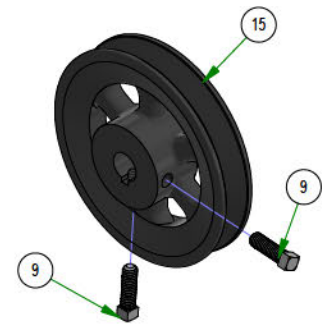

033-5011-00
PUMP PULLEY ASSEMBLY