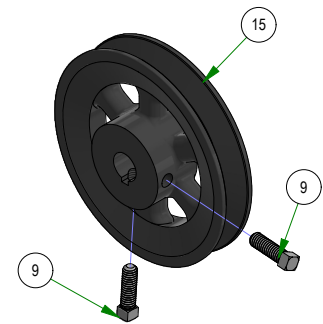

033-5011-00
PUMP PULLEY ASSEMBLY