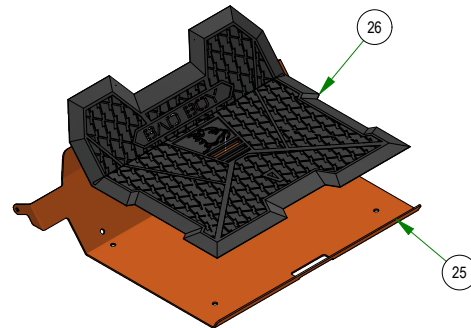

**079-3155-24
FLOORBOARD ASSEMBLY**