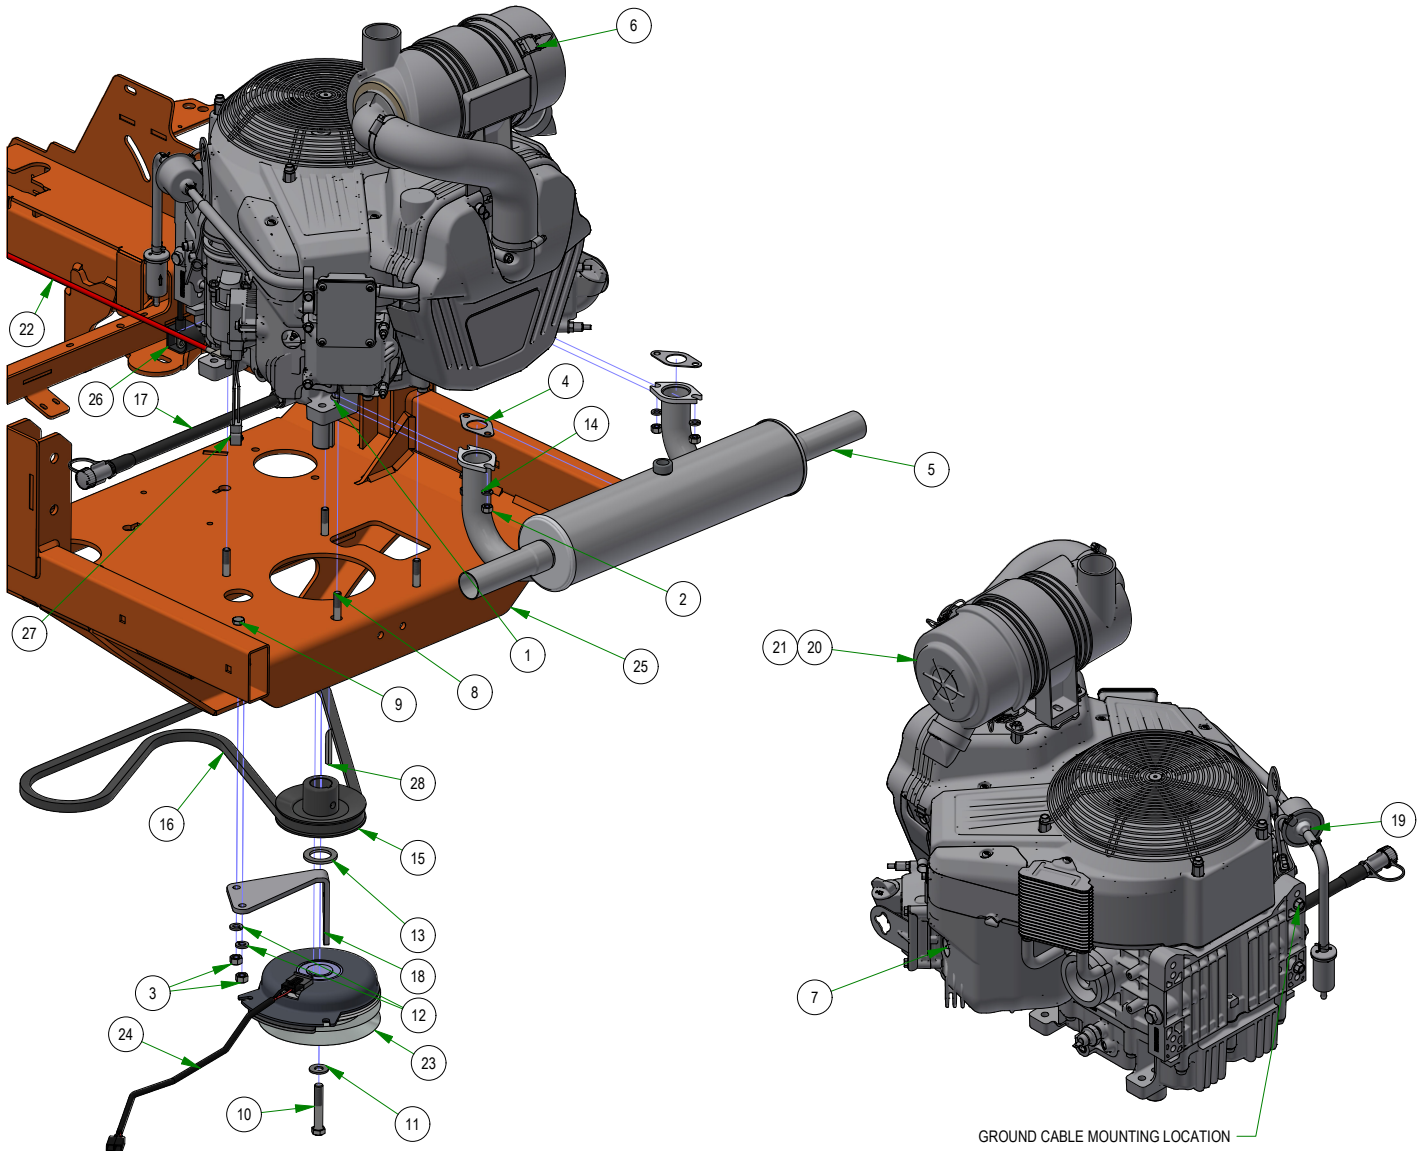

PARTS SECTION: Engine - Vanguard EFI

Parts List				Parts List			
ITEM	QTY	PART NUMBER	DESCRIPTION	ITEM	QTY	PART NUMBER	DESCRIPTION
1	4	013-0009-00	3/8-16 HEX FLANGE TOP LOCKNUT ZINC	15	1	033-5035-00	4 3/4 Motor Pulley
2	4	013-0075-00	M8-1.25 DIN 934 HEX NUT (CL.8) ZINC	16	1	041-8051-00	2019 Rogue Pump Belt 68"
3	2	013-6014-00	3/8-16 HEX NUT ZINC	28	1	042-0012-00	1/4 X 2 SQ MACHINERY KEY 1018 STL PLAIN
4	2	015-0025-00	Exhaust Gasket for 23 Vanguard	17	1	051-5402-00	14mm Oid Drain - 36hp Vanguard
5	1	015-1014-00	Muffler for 36Hp Vanguard	18	1	057-5906-00	PTO Engager Holder
6	1	015-3001-00	2019 VANGUARD EFI 37 HP 993cc VERTICAL SHAFT	19	1	063-6000-00	Universal Inline Fuel Filter
7	2	015-8000-00	Spark Plug	20	1	063-8019-00	Canister Air Filter- Outer
8	4	018-0115-00	3/8-16x1-3/4 Gr5 Hex Flange Screw Zinc Clear	21	1	063-8020-00	Canister Air Filter- Inner
9	2	018-5040-00	3/8-16 X 1-1/4 HEX CAP SCREW (GR.5) ZINC	22	1	064-5300-00	24" Red Battery Cable
10	1	018-5300-21	7/16-20 X 2-1/2 HEX Bolt GR 8 W/ Patch	23	1	070-1000-00	Clutch
11	1	019-5029-00	3/8 FLAT WASHER USS (1" OD) ZINC	24	1	070-2000-00	Clutch Pigtail
12	2	019-5037-00	3/8 SPLIT LOCKWASHER ZINC	25	1	070-2305-00	2023 Rogue Frame - Painted
13	1	019-6029-00	1.140 ID X 1.750 OD X .132 THICK FLAT WASHER PLAIN	26	1	086-0005-00	Starter Cable
14	4	019-8051-00	5/16 SPLIT LOCKWASHER ZINC	27	1	086-9013-21	2019 Harness Adaptor - Vanguard 37 EFI Vert/Horiz