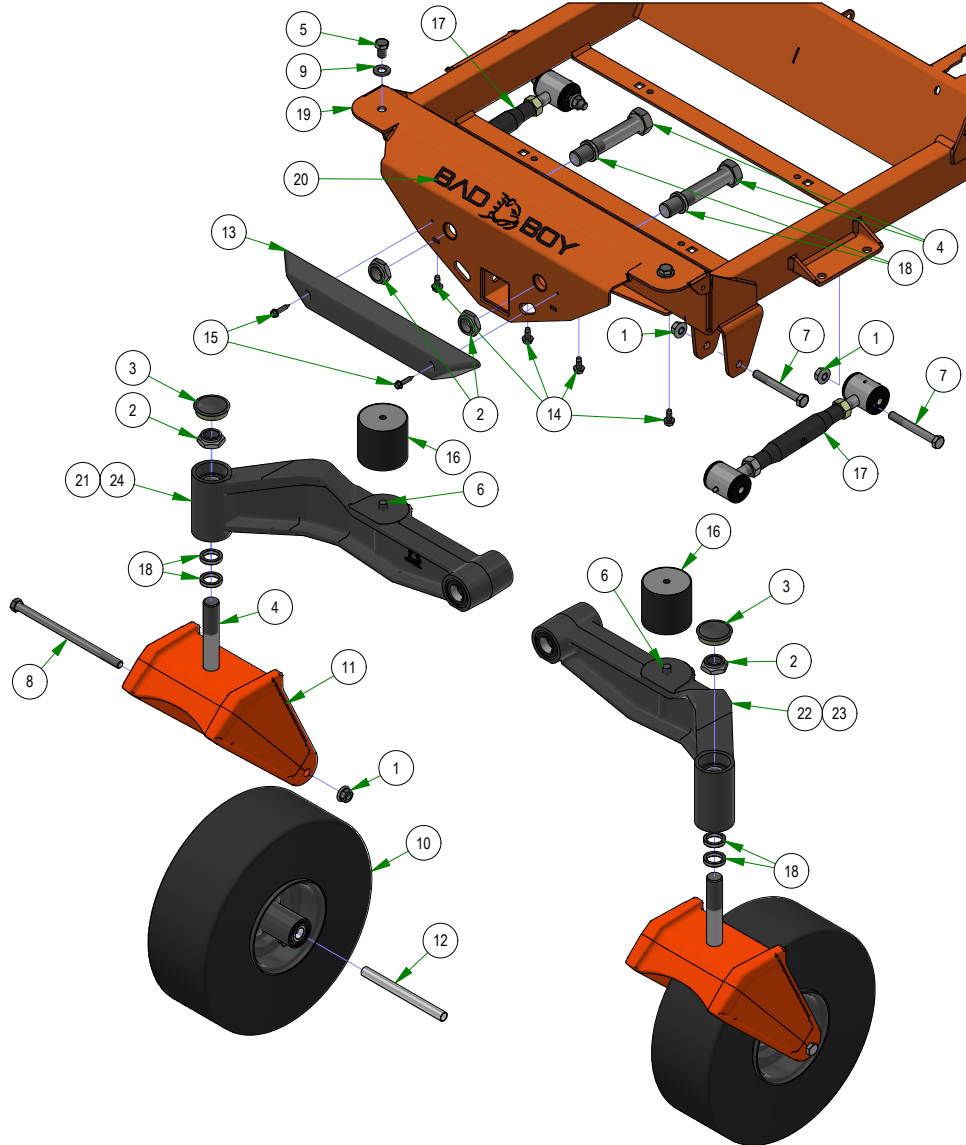

PARTS SECTION: Front End Subassemblies

Parts List				Parts List			
ITEM	QTY	PART NUMBER	DESCRIPTION	ITEM	QTY	PART NUMBER	DESCRIPTION
1	16	010-1050-00	1641 BEARING W/2 CONTACT RUBBER SEALS	13	4	029-7050-00	Rubber Stabilizer (Front Forks) [R series]
2	1	013-0030-00	Hex Nut M20-2.5	14	4	032-2000-00	Polyurethane Bushing
3	1	013-0031-00	Hex Nut M20-2.5 Left Hand Threads Gold Plated	15	2	032-2001-00	Sleeve
4	2	013-9004-00	1"-14 NYLON INSERT JAM LOCKNUT ZINC	16	1	048-8020-00	2024 Turnbuckle Body
5	2	018-0026-00	1"-14 X 5-1/2 HEX CAP SCREW (GR.8) ZINC YELLOW	17	1	048-8021-00	Turnbuckle End Right-Handed Thread
6	2	018-2009-00	1/2-13 x 1" Stud	18	1	048-8022-00	Turnbuckle End Left-Handed Thread
7	2	018-3001-00	5/8 X 5/8 SOCKET SHOULDER BOLT ZINC YELLOW	19	1	250-0032-01	INNER RH FRONT AXLE
8	2	018-4010-00	1/2-13 NYLON INSERT JAM LOCKNUT ZINC	20	1	250-0032-02	OUTER FRONT ARM RH
9	1	022-0004-00	15x6-6 Tire Only	21	1	250-0032-22	2019 Front I-Beam Left - Black
10	2	022-7010-00	1-3/4" Bearing-Large Bore Front Rim	22	1	250-0033-01	INNER FRONT ARM LH
11	2	024-0001-00	1/4-28 Grease Fitting	23	1	250-0033-02	CAST OUTER ARM LH
12	8	025-0003-00	2016 Front Bearing Spacer	24	1	250-0033-22	R.H. I-BEAM ARM - Black