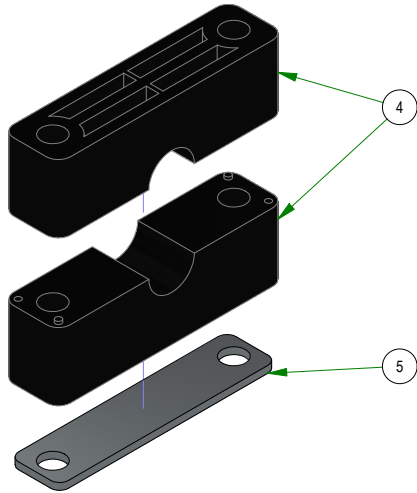

PARTS SECTION: Deck Height Subassemblies

Parts List				Parts List			
ITEM	QTY	PART NUMBER	DESCRIPTION	ITEM	QTY	PART NUMBER	DESCRIPTION
2	2	013-5300-00	1/2-13 HEX SERRATED FLANGE NUT HARD/ZINC	1	1	019-5029-00	3/8 FLAT WASHER USS (1" OD) ZINC
3	2	013-8050-00	1/2-13 NYLON INSERT FLANGE LOCKNUT ZINC	8	4	019-8054-00	.505 ID X 1.000 OD X .125 THICK FLAT WASHER NYLON
4	2	017-9000-00	Two Piece Pillow Block	9	1	026-1101-00	2019 Deck Height Cam
5	1	017-9025-00	Two Piece Pillow Block Strap	10	1	028-0015-00	2019 Outlaw Gen2 Dial Rod
6	1	018-4011-00	3/8-24 Nylon Insert jam locknut	11	1	039-2125-00	Deck Hanger
7	2	018-6037-00	1/2-13 X 2-1/4 HEX CAP SCREW (GR.5) ZINC