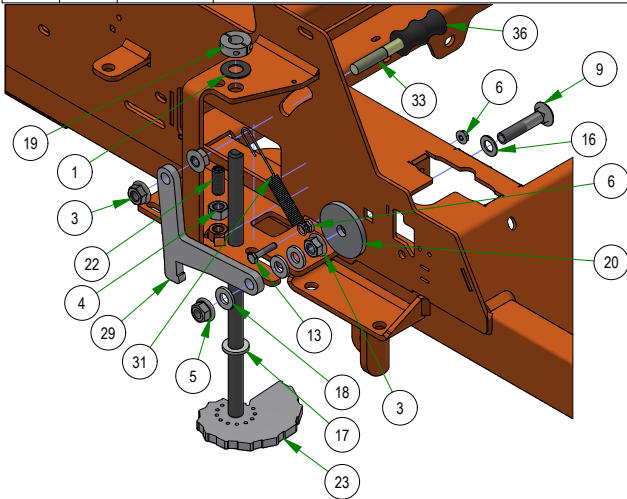

PARTS SECTION: Front End Subassemblies

Parts List				Parts List			
ITEM	QTY	PART NUMBER	DESCRIPTION	ITEM	QTY	PART NUMBER	DESCRIPTION
1	16	010-1050-00	1641 BEARING W/2 CONTACT RUBBER SEALS	13	4	029-7050-00	Rubber Stabilizer (Front Forks) [R series]
2	1	013-0030-00	Hex Nut M20-2.5	14	4	032-2000-00	Polyurethane Bushing
3	1	013-0031-00	Hex Nut M20-2.5 Left Hand Threads Gold Plated	15	2	032-2001-00	Sleeve
4	2	013-9004-00	1"-14 NYLON INSERT JAM LOCKNUT ZINC	16	1	048-8020-00	2024 Turnbuckle Body
5	2	018-0026-00	1"-14 X 5-1/2 HEX CAP SCREW (GR.8) ZINC YELLOW	17	1	048-8021-00	Turnbuckle End Right-Handed Thread
6	2	018-2009-00	1/2-13 x 1" Stud	18	1	048-8022-00	Turnbuckle End Left-Handed Thread
7	2	018-3001-00	5/8 X 5/8 SOCKET SHOULDER BOLT ZINC YELLOW	19	1	250-0032-01	INNER RH FRONT AXLE
8	2	018-4010-00	1/2-13 NYLON INSERT JAM LOCKNUT ZINC	20	1	250-0032-02	OUTER FRONT ARM RH
9	1	022-0004-00	15x6-6 Tire Only	21	1	250-0032-22	2019 Front I-Beam Left - Black
10	2	022-7010-00	1-3/4" Bearing-Large Bore Front Rim	22	1	250-0033-01	INNER FRONT ARM LH
11	2	024-0001-00	1/4-28 Grease Fitting	23	1	250-0033-02	CAST OUTER ARM LH
12	8	025-0003-00	2016 Front Bearing Spacer	24	1	250-0033-22	R.H. I-BEAM ARM - Black

PARTS SECTION: Deck Height Subassemblies

Parts List				Parts List			
ITEM	QTY	PART NUMBER	DESCRIPTION	ITEM	QTY	PART NUMBER	DESCRIPTION
2	2	013-5300-00	1/2-13 HEX SERRATED FLANGE NUT HARD/ZINC	1	1	019-5029-00	3/8 FLAT WASHER USS (1" OD) ZINC
3	2	013-8050-00	1/2-13 NYLON INSERT FLANGE LOCKNUT ZINC	8	4	019-8054-00	.505 ID X 1.000 OD X .125 THICK FLAT WASHER NYLON
4	2	017-9000-00	Two Piece Pillow Block	9	1	026-1101-00	2019 Deck Height Cam
5	1	017-9025-00	Two Piece Pillow Block Strap	10	1	028-0015-00	2019 Outlaw Gen2 Dial Rod
6	1	018-4011-00	3/8-24 Nylon Insert jam locknut	11	1	039-2125-00	Deck Hanger
7	2	018-6037-00	1/2-13 X 2-1/4 HEX CAP SCREW (GR.5) ZINC				