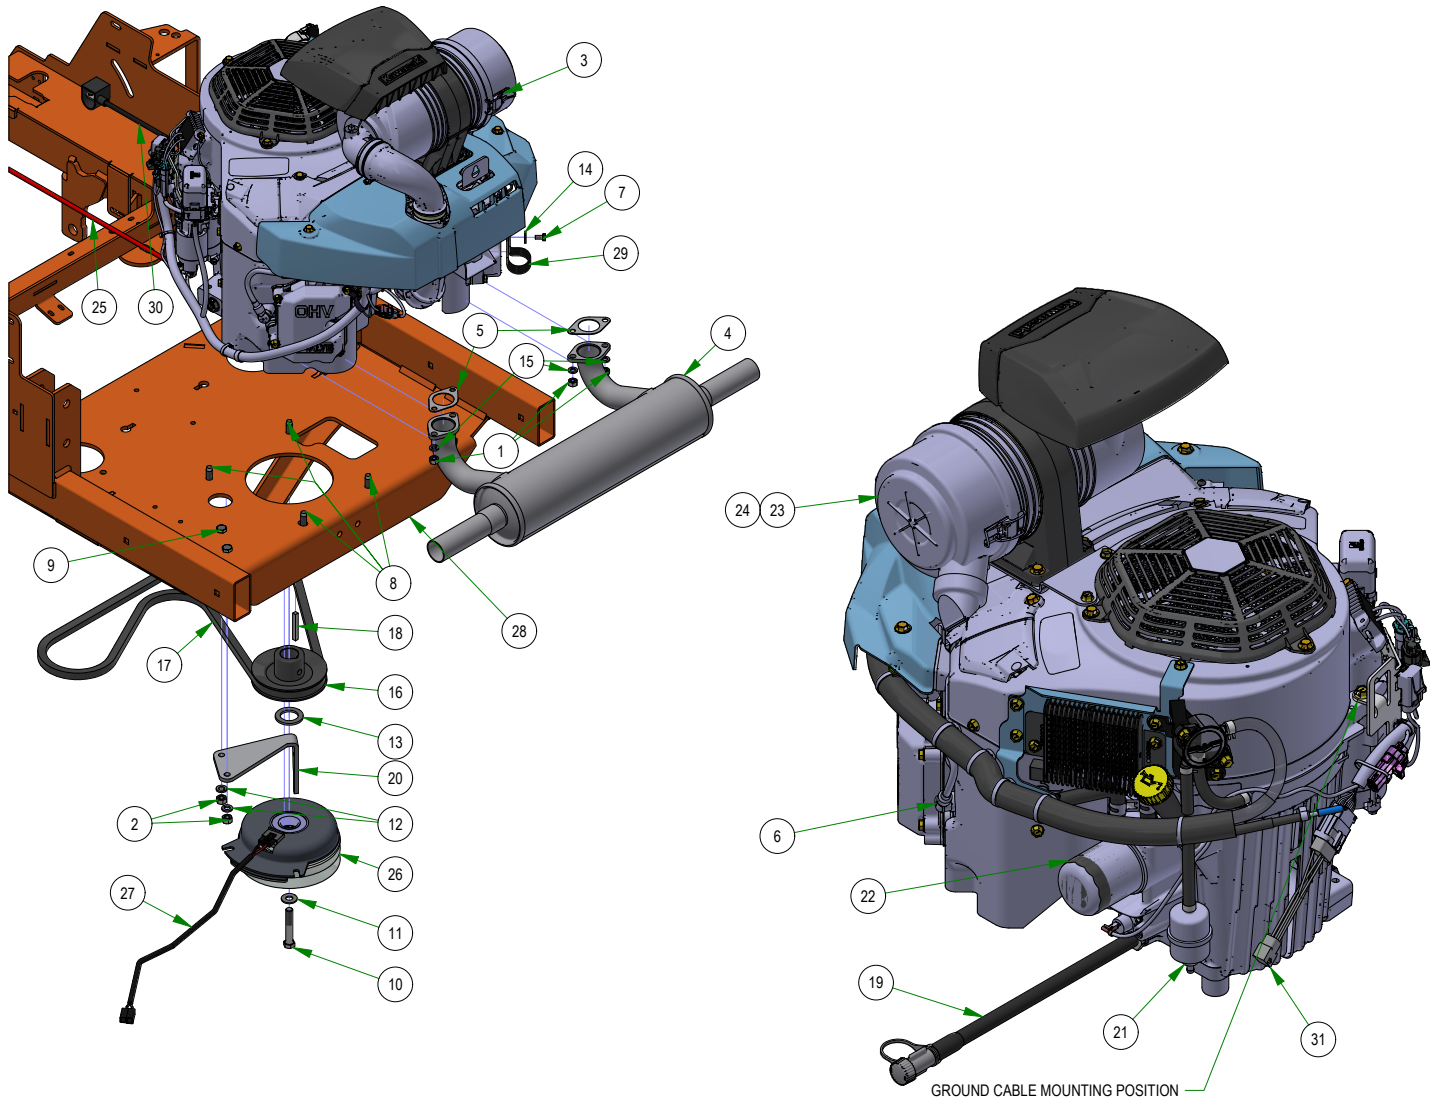

PARTS SECTION: Engine - Kohler ECV980

Parts List				Parts List			
ITEM	QTY	PART NUMBER	DESCRIPTION	ITEM	QTY	PART NUMBER	DESCRIPTION
1	2	013-6014-00	3/8-16 HEX NUT ZINC	15	1	041-8051-00	2019 Rogue Pump Belt 68"
2	4	013-8240-00	M8 Nut Connects the 015-1012-00 and the 015-8240-00	16	1	042-5020-00	1/4 X 2 SQ MACHINERY KEY 1018 STL PLAIN
3	1	015-0077-04	Kohler ECV/ECH980 OIL FILTER	17	1	051-5409-00	Kohler 980 Oil Drain
4	1	015-1025-00	2022 Kohler ECV-980 EFI Exhaust	18	1	057-5906-00	PTO Engager Holder
5	2	015-9990-01	ECV/ECH 980 MUFFLER GASKET	19	1	063-6000-00	Universal Inline Fuel Filter
6	2	015-9990-02	Spark Plug - Kohler ECV/ECH 980	20	1	063-8019-00	Canister Air Filter- Outer
7	1	015-9991-00	Kohler ECV980	21	1	063-8020-00	Canister Air Filter- Inner
8	4	018-1075-00	3/8-16 X 1-1/8 HEX WASHER UNSLOT SERRATED (TRI-LOB) TRS ZINC YELLOW	22	1	064-5300-00	24" Red Battery Cable
9	2	018-5040-00	3/8-16 X 1-1/4 HEX CAP SCREW (GR.5) ZINC	23	1	070-1000-00	Clutch
10	1	018-5300-21	7/16-20 X 2-1/2 HEX Bolt GR 8 W/ Patch	24	1	070-2000-00	Clutch Pigtail
11	1	019-5029-00	3/8 FLAT WASHER USS (1" OD) ZINC	25	1	070-2305-00	2023 Rogue Frame - Painted
12	2	019-5037-00	3/8 SPLIT LOCKWASHER ZINC	26	1	086-0005-00	Starter Cable
13	1	019-6029-00	1.140 ID X 1.750 OD X .132 THICK FLAT WASHER PLAIN	27	1	086-9006-21	2019 Harness Adaptor - Yamaha/Kohler EFI
14	1	033-5035-00	4 3/4 Motor Pulley				