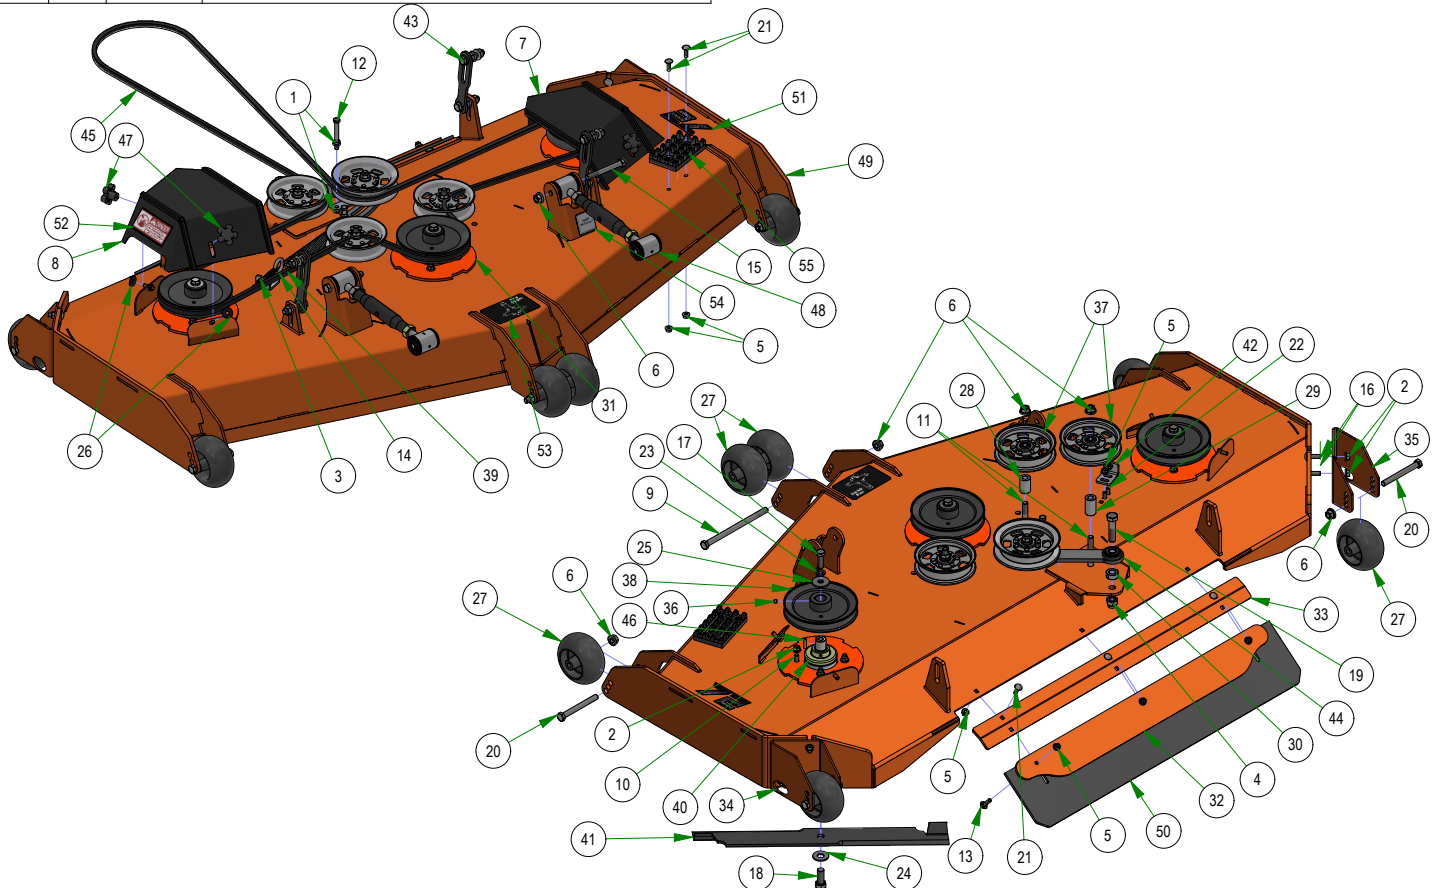

Parts List				Parts List			
ITEM	QTY	PART NUMBER	DESCRIPTION	ITEM	QTY	PART NUMBER	DESCRIPTION
1	2	013-5201-00	3/8-16 HEX SERRATED FLANGE NUT HARD/ZINC	29	1	025-5339-00	1 3/4" Pulley Spacer
2	16	013-5202-00	3/8-16 NYLON INSERT FLANGE LOCKNUT (GR.F) ZINC	30	1	025-7020-00	5/8 SOLID SHAFT COLLAR (W/1 SET SCREW) ZINC
3	2	013-6014-00	3/8-16 HEX NUT ZINC	31	3	026-0025-00	Deck Spindle Support Plate
4	1	013-7021-00	5/8-11 NYLON INSERT LOCKNUT ZINC	32	1	026-0234-00	61 Bolt in Baffle Deck v2 Stripping Plate
5	10	013-8049-00	5/16-18 NYLON INSERT FLANGE LOCKNUT ZINC	33	1	026-0338-00	Rubber Mount Plate - Rear Discharge
6	10	013-8050-00	1/2-13 NYLON INSERT FLANGE LOCKNUT ZINC	34	1	026-0339-00	LH Rear Deck Wheel Bracket - Rear Discharge
7	1	014-5054-00	Pulley Cover LH Rebel, Rogue, Renegade 72"	35	1	026-0340-00	RH Rear Deck Wheel Bracket - Rear Discharge
8	1	014-5055-00	Pulley Cover RH Rogue, Rebel, Renegade 72"	36	3	030-0050-00	5/16-24 X 1/4 SOCKET SET SCREW (CUP PT) PLAIN
9	1	018-0046-00	1/2-13 X 8 HEX CAP SCREW GR 5 ZINC	37	3	033-7201-25	5-3/4 Idler Pulley
10	12	018-0075-00	3/8-16 X 1-3/4 HEX C/S (GR.5) ZC	38	3	033-7203-00	7" Deck Pulley
11	3	018-2018-00	1/2-13 X 3-1/2 HEX FLANGE BOLT (GR.8) ZINC	39	1	034-2030-00	2019 Outlaw Gen2 Deck Spring
12	1	018-4700-00	3/8-16 X 3 HEX CAP SCREW (GR.5) ZINC	40	3	037-4000-00	OUTLAW SPINDLE ASSEMBLY
13	3	018-4703-00	5/16-18 X 1-1/4 CARRIAGE BOLT ZINC	41	3	038-7230-00	72" High Lift Fusion Blade
14	1	018-4707-00	4" 3/8-16 Eye Bolt	42	1	039-0144-00	2019 Deck Eye Bolt Tab
15	2	018-5019-00	1/2-13 X 4 HEX CAP SCREW (GR.8) ZINC YELLOW	43	4	039-2125-17	Deck Hanger Assembly
16	4	018-5043-00	3/8-16 X 1-1/4 CARRIAGE BOLT ZINC	44	1	039-6946-18	2019 Rebel Rogue Deck Idler
17	3	018-6019-00	1/2-20 X 1-1/2 HEX CAP SCREW (GR.5) ZINC	45	1	041-0202-00	B202 Belt for 72" Outlaw
18	3	018-6020-00	5/8-18 X 1-1/2 HEX CAP SCREW (GR.8) ZINC YELLOW	46	3	042-6030-00	1/4 X 1 SQ MACHINERY KEY 1018 STL PLN
19	1	018-6059-00	5/8-11 X 2-1/2 HEX CAP SCREW (GR.5) ZINC	47	4	045-6043-00	5/16" Knob
20	4	018-7050-00	1/2-13 X 4-1/2 HEX CAP SCREW (GR.5) ZINC	48	2	048-8000-00	Turnbuckle Assembly (M20-2.5)
21	5	018-8065-00	5/16-18 X 1 CARRIAGE BOLT (GR.8) ZINC	49	1	060-2372-00	72 Rear Discharge Deck
22	2	018-8066-00	5/16-18 X 7/8 CARRIAGE BOLT ZINC	50	1	084-5004-00	R Series Rubber For Deck
23	3	019-5007-00	1/2 SPLIT LOCKWASHER (GR.8) ZINC/YELLOW	51	1	091-0507-00	72" Deck Decal
24	3	019-5038-00	5/8 USS FLAT WASHER (1-3/4" OD) GR.8 ZINC YELLOW	52	2	091-3012-00	Danger Decal-Spindle/Discharge
25	3	019-6020-00	1/2 BELLEVILLE WASHER (1-5/8 OD X .140 THK) ZINC	53	1	091-4036-00	2019 Rebel & Rogue Deck Belt Route Decal
26	4	019-6050-00	.360 ID X .983 OD X .120 THICK FLAT WASHER NYLON BLACK	54	1	091-8001-00	Deck Impact Patent Decal 9591803
27	6	022-1001-00	2019 Deck Wheel	55	1	099-7000-00	Deck Step Assembly
28	2	025-5338-00	.502 ID X .750 OD X 1.500 Long Spacer