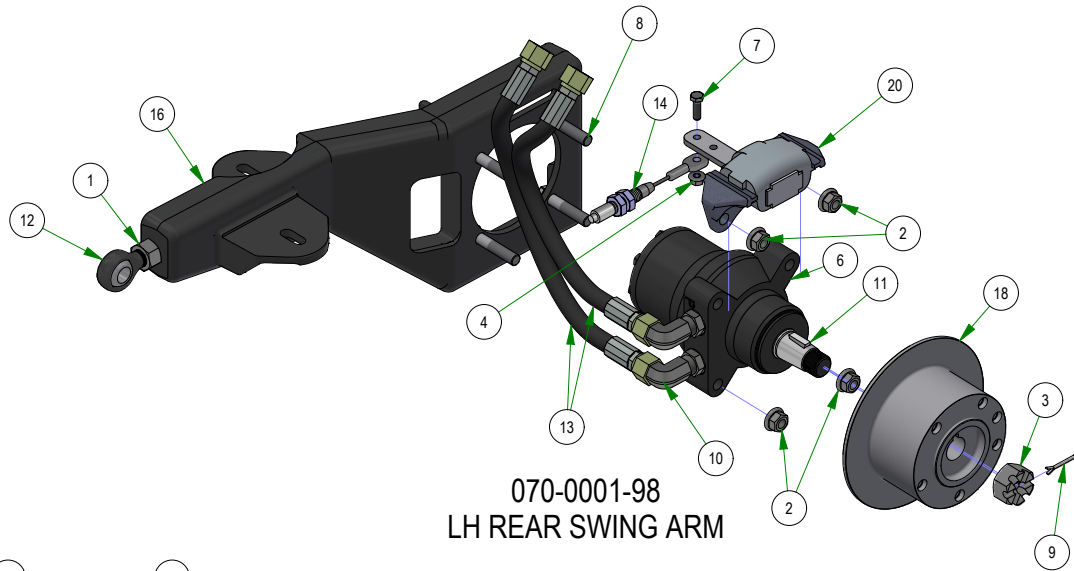

PARTS SECTION: Rear Swing Arms

Parts List				Parts List			
ITEM	QTY	PART NUMBER	DESCRIPTION	ITEM	QTY	PART NUMBER	DESCRIPTION
1	2	013-0022-00	3/4"-16 Fine Full Nut	11	2	042-7041-00	Woodruff Key
2	8	013-6040-00	1/2-13 Gr 8 Centerlock Flange Nut	12	2	048-7001-00	3/4-16 RH Male Rod End
3	2	013-7050-00	1" Castle Nut for HydroGear Wheel Motor	13	4	051-6006-00	20" Hydraulic Hose
4	2	013-8049-00	5/16-18 NYLON INSERT FLANGE LOCKNUT ZINC	14	1	064-8054-00	2019 Short Brake Cable-Suspension Models
5	1	015-4600-00	18cc Parker Wheel Motor- Right	15	1	064-9002-00	2019 Long Brake Cable-Renegade, Rogue
6	1	015-4601-00	18cc Parker Wheel Motor- Left	16	1	070-0001-00	2019 Left Trailing Arm
7	2	018-2007-00	5/16-18 X 1 HEX CAP SCREW (GR.5) ZINC	17	1	070-0002-00	2019 Right Trailing Arm
8	8	018-6041-00	1/2-13 x 2.75 Gr. 8 Hex Head Bolt	18	2	092-5201-00	Brake Disk
9	2	020-7022-00	1/8 X 1-1/2 COTTER PIN ZINC	19	1	092-7000-00	XPIAOS Right Brake Caliper
10	4	024-2065-00	2019 Rouge/Renegade Wheel Motor 90° Fitting #6801-10L	20	1	092-7001-00	XPIAOS Left Brake Caliper