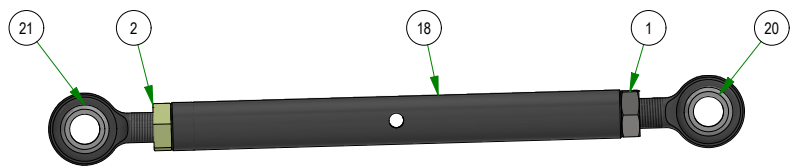

PARTS SECTION: Rear Suspension Subassemblies

Parts List				Parts List			
ITEM	QTY	PART NUMBER	DESCRIPTION	ITEM	QTY	PART NUMBER	DESCRIPTION
1	1	013-0019-00	5/8-11 HEX JAM NUT ZINC	13	2	022-4085-00	2019 26x12-12 Reaper Turf Tire
2	1	013-0020-00	NUT, 5/8-18LH	14	1	022-4086-00	2019 10.5" Wheel
3	1	013-0027-00	3/4-16 HEX JAM NUT ZINC	15	1	033-5011-00	5" Pump Pulley
4	1	013-0028-00	3/4-16 LH HEX JAM NUT ZINC	16	1	033-6001-00	4 3/4 Idler Pulley - ABFI-76
5	1	013-5301-00	5/8-11 NYLON INSERT JAM LOCKNUT ZINC	17	1	039-0031-00	2019 Vertical Suspension Drive Tensioner
6	1	018-0015-00	1/2-13 X 2-1/2 HEX CAP SCREW GR 5 ZINC	18	1	048-0001-00	2019 Suspension Link Body
7	1	018-4010-00	1/2-13 NYLON INSERT JAM LOCKNUT ZINC	19	1	048-0002-00	Rear Radius Rod, 3/4 Body
8	1	018-5311-00	5/8-11 X 4 HEX CAP SCREW (GR.8) ZINC YELLOW	20	1	048-6062-00	2019 RH 5/8" Heim
9	2	018-8072-00	Square-Head Cup-Point Set Screw 5/16"-18	21	1	048-6063-00	2019 LH 5/8" Heim
10	3	019-5702-00	1/2 SAE FLAT WASHER (1-1/16" OD) GR.8 ZINC YELLOW	22	1	048-6065-00	3/4-16 x 5/8 RH Heim
11	2	019-6017-00	.635 ID X 1.120 OD X .140 THICK FLAT WASHER NYLON	23	1	048-6066-00	3/4-16 x 5/8 LH Heim
12	1	022-4070-00	12x8.5 Black Wheel				

022-4090-00
REAR WHEEL ASSEMBLY
61" & 72" DECK

022-4091-00
REAR WHEEL ASSEMBLY
54" DECK

033-5011-00
PUMP PULLEY ASSEMBLY

039-0031-19
REAR IDLER PULLEY ASSEMBLY

048-6061-00
UPPER RADIUS ROD

048-6064-00
LOWER RADIUS ROD