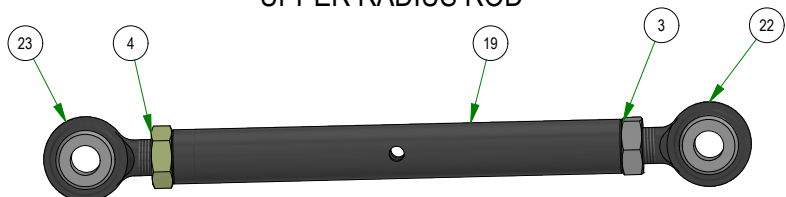

PARTS SECTION: Rear Suspension Subassemblies

Parts List				Parts List			
ITEM	QTY	PART NUMBER	DESCRIPTION	ITEM	QTY	PART NUMBER	DESCRIPTION
1	1	013-0019-00	5/8-11 HEX JAM NUT ZINC	13	2	022-4085-00	2019 26x12-12 Reaper Turf Tire
2	1	013-0020-00	NUT, 5/8-18LH	14	1	022-4086-00	2019 10.5" Wheel
3	1	013-0027-00	3/4-16 HEX JAM NUT ZINC	15	1	033-5011-00	5" Pump Pulley
4	1	013-0028-00	3/4-16 LH HEX JAM NUT ZINC	16	1	033-6001-00	4 3/4 Idler Pulley - ABFI-76
5	1	013-5301-00	5/8-11 NYLON INSERT JAM LOCKNUT ZINC	17	1	039-0031-00	2019 Vertical Suspension Drive Tensioner
6	1	018-0015-00	1/2-13 X 2-1/2 HEX CAP SCREW GR 5 ZINC	18	1	048-0001-00	2019 Suspension Link Body
7	1	018-4010-00	1/2-13 NYLON INSERT JAM LOCKNUT ZINC	19	1	048-0002-00	Rear Radius Rod, 3/4 Body
8	1	018-5311-00	5/8-11 X 4 HEX CAP SCREW (GR.8) ZINC YELLOW	20	1	048-6062-00	2019 RH 5/8" Heim
9	2	018-8072-00	Square-Head Cup-Point Set Screw 5/16"-18	21	1	048-6063-00	2019 LH 5/8" Heim
10	3	019-5702-00	1/2 SAE FLAT WASHER (1-1/16" OD) GR.8 ZINC YELLOW	22	1	048-6065-00	3/4-16 x 5/8 RH Heim
11	2	019-6017-00	.635 ID X 1.120 OD X .140 THICK FLAT WASHER NYLON	23	1	048-6066-00	3/4-16 x 5/8 LH Heim
12	1	022-4070-00	12x8.5 Black Wheel				

022-4090-00
REAR WHEEL ASSEMBLY
61" & 72" DECK

022-4091-00
REAR WHEEL ASSEMBLY
54" DECK

033-5011-00
PUMP PULLEY ASSEMBLY

039-0031-19
REAR IDLER PULLEY ASSEMBLY

048-6061-00
UPPER RADIUS ROD

048-6064-00
LOWER RADIUS ROD