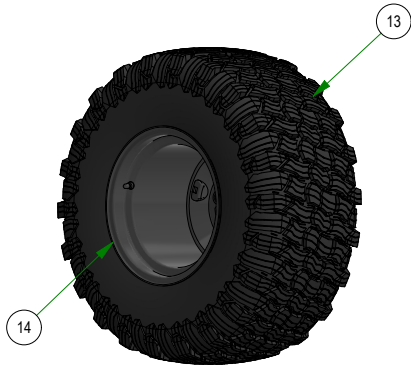

PARTS SECTION: Rear Suspension Subassemblies

Parts List				Parts List			
ITEM	QTY	PART NUMBER	DESCRIPTION	ITEM	QTY	PART NUMBER	DESCRIPTION
1	1	013-0019-00	5/8-11 HEX JAM NUT ZINC	13	2	022-4085-00	2019 26x12-12 Reaper Turf Tire
2	1	013-0020-00	NUT, 5/8-18LH	14	1	022-4086-00	2019 10.5" Wheel
3	1	013-0027-00	3/4-16 HEX JAM NUT ZINC	15	1	033-5011-00	5" Pump Pulley
4	1	013-0028-00	3/4-16 LH HEX JAM NUT ZINC	16	1	033-6001-00	4 3/4 Idler Pulley - ABFI-76
5	1	013-5301-00	5/8-11 NYLON INSERT JAM LOCKNUT ZINC	17	1	039-0031-00	2019 Vertical Suspension Drive Tensioner
6	1	018-0015-00	1/2-13 X 2-1/2 HEX CAP SCREW GR 5 ZINC	18	1	048-0001-00	2019 Suspension Link Body
7	1	018-4010-00	1/2-13 NYLON INSERT JAM LOCKNUT ZINC	19	1	048-0002-00	Rear Radius Rod, 3/4 Body
8	1	018-5311-00	5/8-11 X 4 HEX CAP SCREW (GR.8) ZINC YELLOW	20	1	048-6062-00	2019 RH 5/8" Heim
9	2	018-8072-00	Square-Head Cup-Point Set Screw 5/16"-18	21	1	048-6063-00	2019 LH 5/8" Heim
10	3	019-5702-00	1/2 SAE FLAT WASHER (1-1/16" OD) GR.8 ZINC YELLOW	22	1	048-6065-00	3/4-16 x 5/8 RH Heim
11	2	019-6017-00	.635 ID X 1.120 OD X .140 THICK FLAT WASHER NYLON	23	1	048-6066-00	3/4-16 x 5/8 LH Heim
12	1	022-4070-00	12x8.5 Black Wheel				

022-4090-00
REAR WHEEL ASSEMBLY
61" & 72" DECK