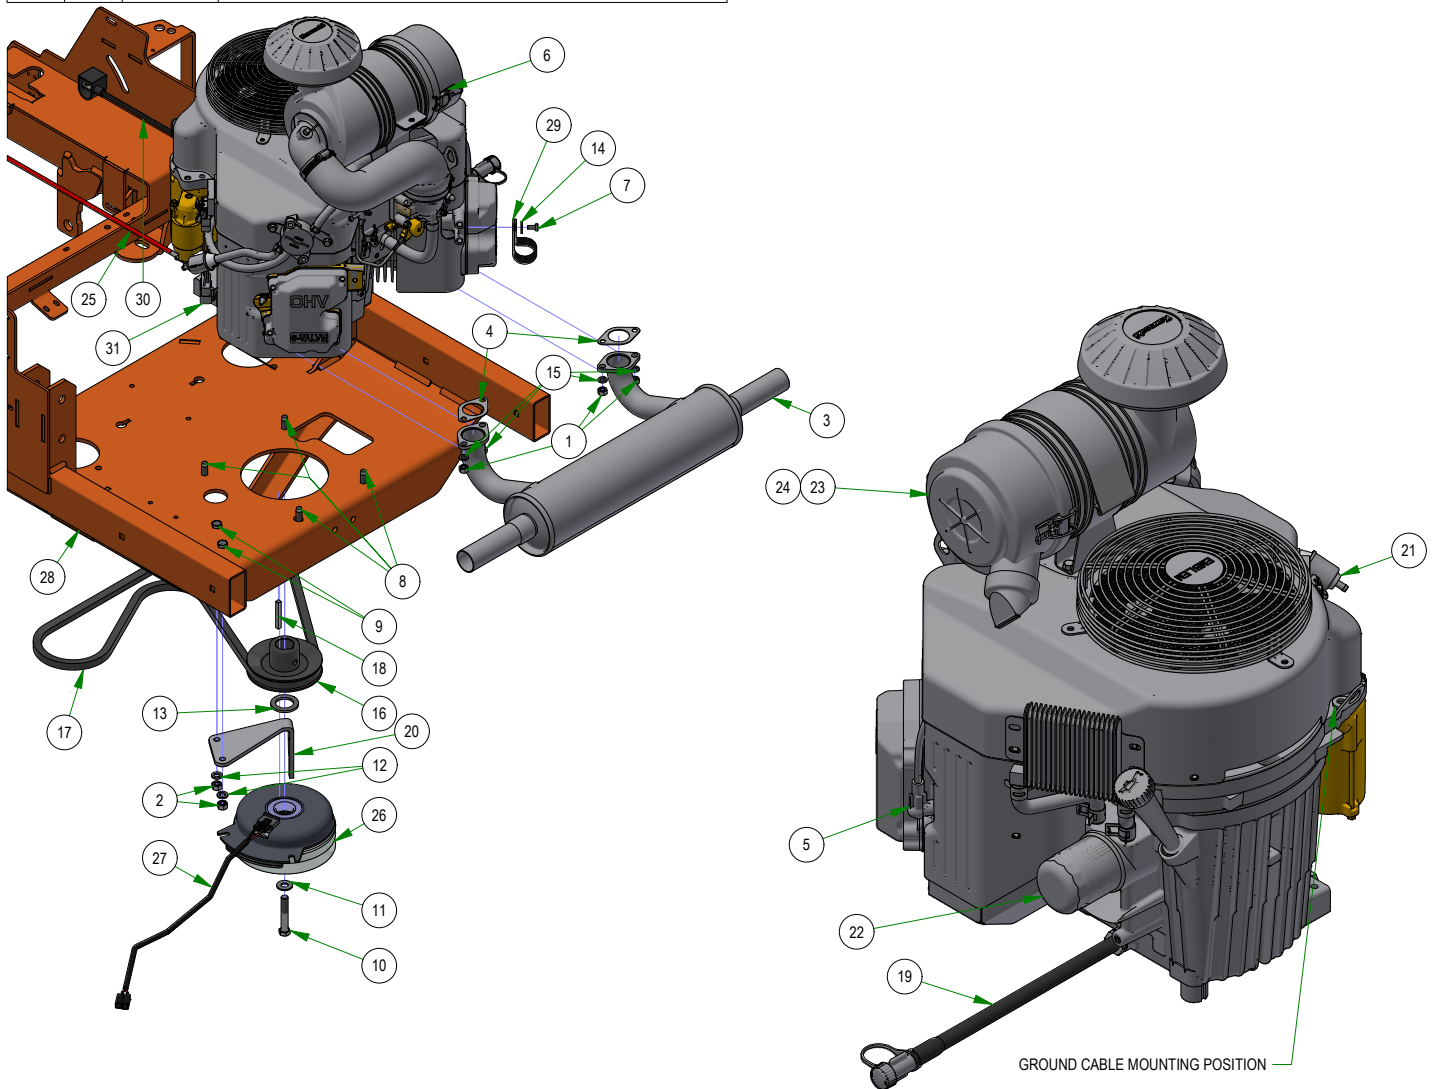

Parts List				Parts List			
ITEM	QTY	PART NUMBER	DESCRIPTION	ITEM	QTY	PART NUMBER	DESCRIPTION
1	4	013-0075-00	M8-1.25 DIN 934 HEX NUT (CL.8) ZINC	17	1	041-8051-00	2019 Rogue Pump Belt 68"
2	2	013-6014-00	3/8-16 HEX NUT ZINC	18	1	042-5020-00	1/4 X 2 SQ MACHINERY KEY 1018 STL PLAIN
3	1	015-1010-00	2019 Rebel/Rogue Kawasaki 1000 Muffler	19	1	051-5404-00	Kawasaki Oil Drain
4	2	015-1010-01	Exhaust Gasket	20	1	057-5906-00	PTO Engager Holder
5	2	015-8001-00	Spark Plug - Kawasaki	21	1	063-6000-00	Universal Inline Fuel Filter
6	1	015-9911-00	Kawasaki FX1000 Engine	22	1	063-8017-00	Oil Filter
7	1	018-0025-00	M6-1.0 X 12MM DIN 933 HEX TAP BOLT (CL 8.8) ZINC	23	1	063-8019-00	Canister Air Filter- Outer
8	4	018-1075-00	3/8-16 X 1-1/8 HEX WASHER UNSLOT SERRATED (TRI-LOB) TRS ZINC YELLOW	24	1	063-8020-00	Canister Air Filter- Inner
9	2	018-5040-00	3/8-16 X 1-1/4 HEX CAP SCREW (GR.5) ZINC	25	1	064-5300-00	24" Red Battery Cable
10	1	018-5300-21	7/16-20 X 2-1/2 HEX Bolt GR 8 W/ Patch	26	1	070-1000-00	Clutch
11	1	019-5029-00	3/8 FLAT WASHER USS (1" OD) ZINC	27	1	070-2000-00	Clutch Pigtail
12	2	019-5037-00	3/8 SPLIT LOCKWASHER ZINC	28	1	070-2305-00	2023 Rogue Frame - Painted
13	1	019-6029-00	1.140 ID X 1.750 OD X .132 THICK FLAT WASHER PLAIN	29	1	072-5000-00	Diesel Hydraulic Hose Clamp
14	1	019-7040-00	1/4 USS FLAT WASHER (3/4 OD) ZINC	30	1	086-0005-00	Starter Cable
15	4	019-8051-00	5/16 SPLIT LOCKWASHER ZINC	31	1	086-9002-19	2019 Harness Adaptor-Gen2 FX-ALL
16	1	033-5035-00	4 3/4 Motor Pulley