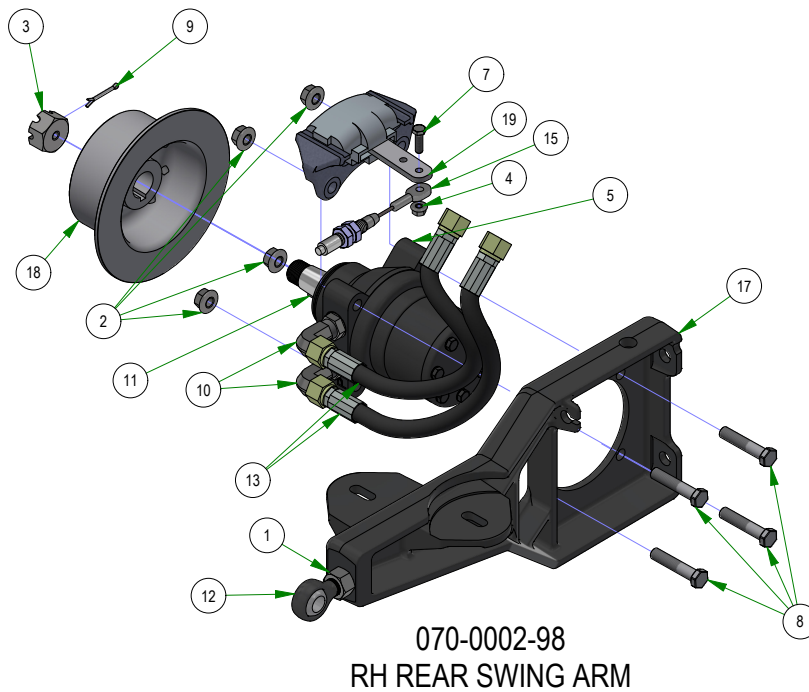

PARTS SECTION: Rear Swing Arms

Parts List				Parts List			
ITEM	QTY	PART NUMBER	DESCRIPTION	ITEM	QTY	PART NUMBER	DESCRIPTION
1	2	013-0022-00	3/4"-16 Fine Full Nut	11	2	042-7041-00	Woodruff Key
2	8	013-6040-00	1/2-13 Gr 8 Centerlock Flange Nut	12	2	048-7001-00	3/4-16 RH Male Rod End
3	2	013-7050-00	1" Castle Nut for HydroGear Wheel Motor	13	4	051-6006-00	20" Hydraulic Hose
4	2	013-8049-00	5/16-18 NYLON INSERT FLANGE LOCKNUT ZINC	14	1	064-8054-00	2019 Short Brake Cable-Suspension Models
5	1	015-4600-00	18cc Parker Wheel Motor- Right	15	1	064-9002-00	2019 Long Brake Cable-Renegade, Rogue
6	1	015-4601-00	18cc Parker Wheel Motor- Left	16	1	070-0001-00	2019 Left Trailing Arm
7	2	018-2007-00	5/16-18 X 1 HEX CAP SCREW (GR.5) ZINC	17	1	070-0002-00	2019 Right Trailing Arm
8	8	018-6041-00	1/2-13 x 2.75 Gr. 8 Hex Head Bolt	18	2	092-5201-00	Brake Disk
9	2	020-7022-00	1/8 X 1-1/2 COTTER PIN ZINC	19	1	092-7000-00	XPIAOS Right Brake Caliper
10	4	024-2065-00	2019 Rouge/Renegade Wheel Motor 90° Fitting #6801-10L	20	1	092-7001-00	XPIAOS Left Brake Caliper