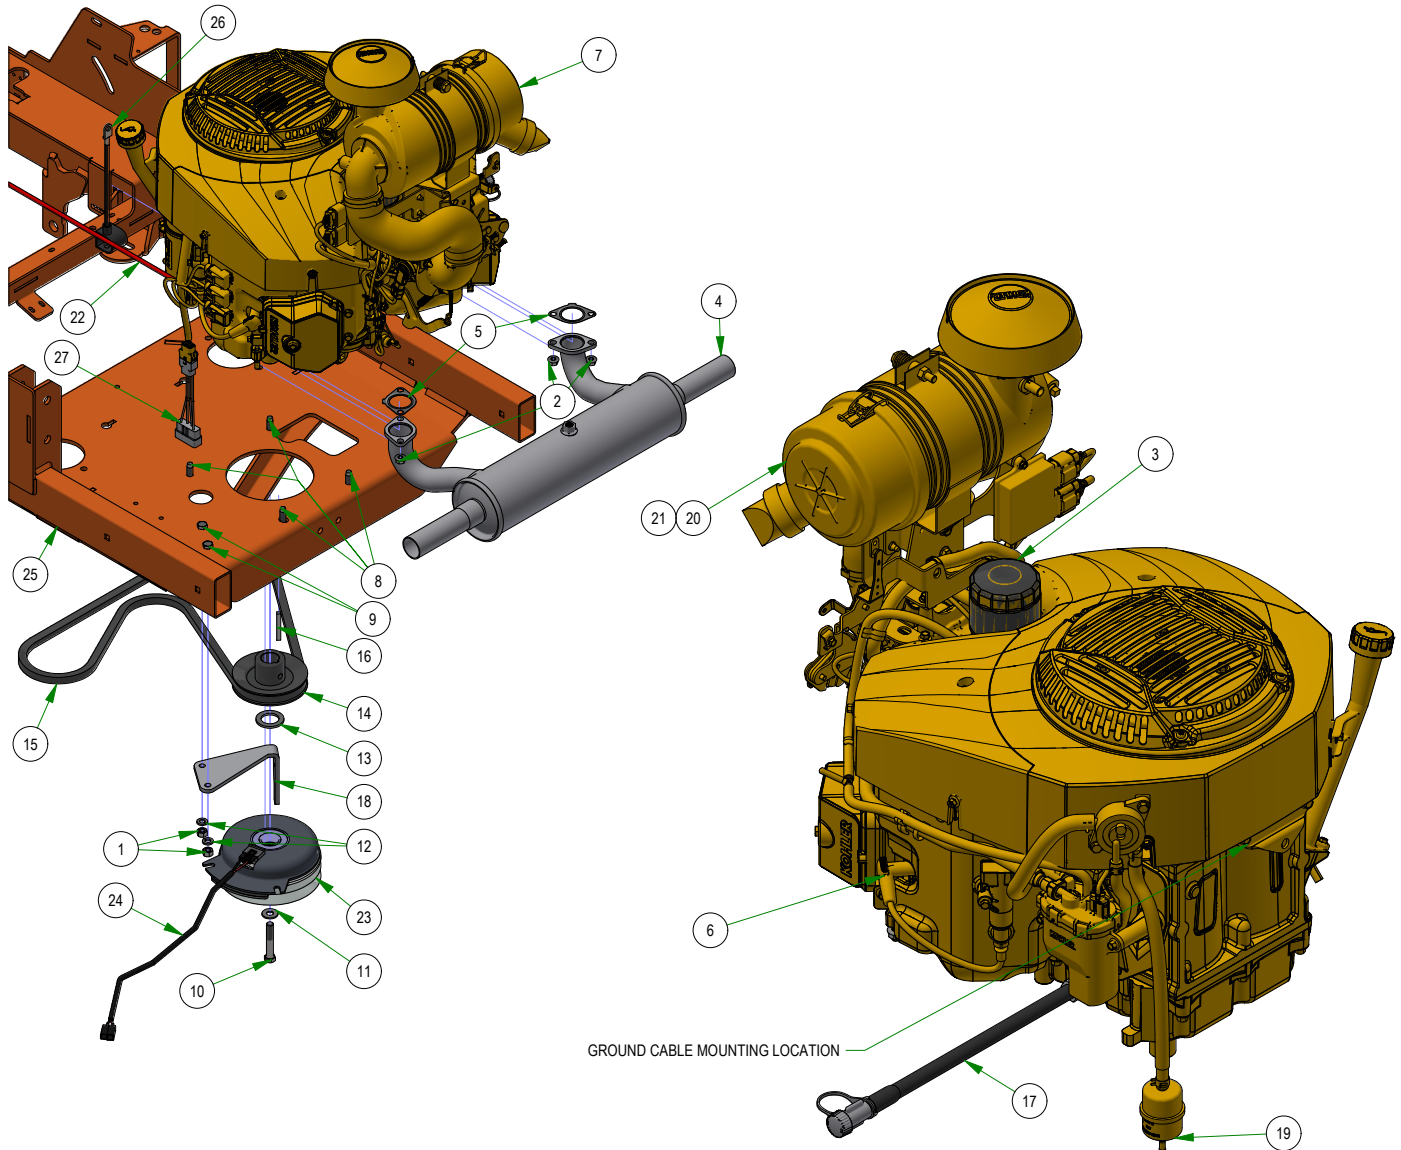

PARTS SECTION: Engine - Kohler ECV980

Parts List				Parts List			
ITEM	QTY	PART NUMBER	DESCRIPTION	ITEM	QTY	PART NUMBER	DESCRIPTION
1	2	013-6014-00	3/8-16 HEX NUT ZINC	15	1	041-8051-00	2019 Rogue Pump Belt 68"
2	4	013-8240-00	M8 Nut Connects the 015-1012-00 and the 015-8240-00	16	1	042-5020-00	1/4 X 2 SQ MACHINERY KEY 1018 STL PLAIN
3	1	015-0077-04	Kohler ECV/ECH980 OIL FILTER	17	1	051-5409-00	Kohler 980 Oil Drain
4	1	015-1025-00	2022 Kohler ECV-980 EFI Exhaust	18	1	057-5906-00	PTO Engager Holder
5	2	015-9990-01	ECV/ECH 980 MUFFLER GASKET	19	1	063-6000-00	Universal Inline Fuel Filter
6	2	015-9990-02	Spark Plug - Kohler ECV/ECH 980	20	1	063-8019-00	Canister Air Filter- Outer
7	1	015-9991-00	Kohler ECV980	21	1	063-8020-00	Canister Air Filter- Inner
8	4	018-1075-00	3/8-16 X 1-1/8 HEX WASHER UNSLOT SERRATED (TRI-LOB) TRS ZINC YELLOW	22	1	064-5300-00	24" Red Battery Cable
9	2	018-5040-00	3/8-16 X 1-1/4 HEX CAP SCREW (GR.5) ZINC	23	1	070-1000-00	Clutch
10	1	018-5300-21	7/16-20 X 2-1/2 HEX Bolt GR 8 W/ Patch	24	1	070-2000-00	Clutch Pigtail
11	1	019-5029-00	3/8 FLAT WASHER USS (1" OD) ZINC	25	1	070-2305-00	2023 Rogue Frame - Painted
12	2	019-5037-00	3/8 SPLIT LOCKWASHER ZINC	26	1	086-0005-00	Starter Cable
13	1	019-6029-00	1.140 ID X 1.750 OD X .132 THICK FLAT WASHER PLAIN	27	1	086-9006-21	2019 Harness Adaptor - Yamaha/Kohler EFI
14	1	033-5035-00	4 3/4 Motor Pulley				