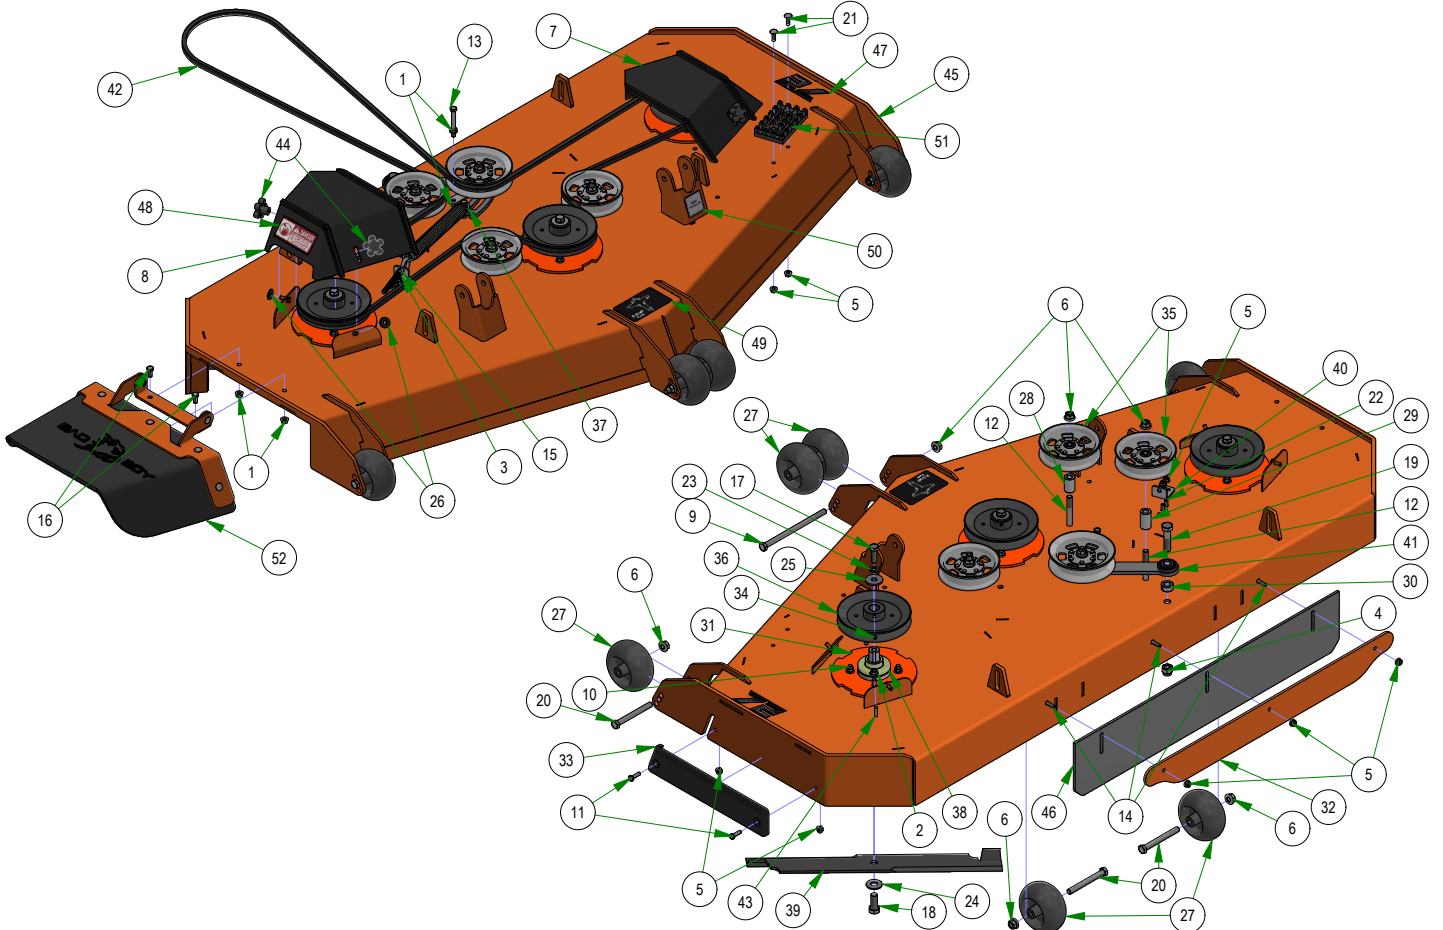

Parts List				Parts List			
ITEM	QTY	PART NUMBER	DESCRIPTION	ITEM	QTY	PART NUMBER	DESCRIPTION
1	4	013-5201-00	3/8-16 HEX SERRATED FLANGE NUT HARD/ZINC	27	6	022-1001-00	2019 Deck Wheel
2	12	013-5202-00	3/8-16 NYLON INSERT FLANGE LOCKNUT (GR.F) ZINC	28	2	025-5338-00	.502 ID X .750 OD X 1.500 Long Spacer
3	2	013-6014-00	3/8-16 HEX NUT ZINC	29	1	025-5339-00	1 3/4" Pulley Spacer
4	1	013-7021-00	5/8-11 NYLON INSERT LOCKNUT ZINC	30	1	025-7020-00	5/8 SOLID SHAFT COLLAR (W/1 SET SCREW) ZINC
5	9	013-8049-00	5/16-18 NYLON INSERT FLANGE LOCKNUT ZINC	31	3	026-0025-00	Deck Spindle Support Plate
6	8	013-8050-00	1/2-13 NYLON INSERT FLANGE LOCKNUT ZINC	32	1	026-0234-00	61 Bolt in Baffle Deck v2 Stripping Plate
7	1	014-5054-00	Pulley Cover LH Rebel, Rogue, Renegade 72"	33	1	029-7036-00	REVISED TRIM BUMPER_20180226
8	1	014-5055-00	Pulley Cover RH Rogue, Rebel, Renegade 72"	34	3	030-0050-00	5/16-24 X 1/4 SOCKET SET SCREW (CUP PT) PLAIN
9	1	018-0046-00	1/2-13 X 8 HEX CAP SCREW GR 5 ZINC	35	3	033-7201-25	5-3/4 Idler Pulley
10	12	018-0075-00	3/8-16 X 1-3/4 HEX C/S (GR.5) ZC	36	3	033-7203-00	7" Deck Pulley
11	2	018-2007-00	5/16-18 X 1 HEX CAP SCREW (GR.5) ZINC	37	1	034-2030-00	2019 Outlaw Gen2 Deck Spring
12	3	018-2018-00	1/2-13 X 3-1/2 HEX FLANGE BOLT (GR.8) ZINC	38	3	037-4000-00	OUTLAW SPINDLE ASSEMBLY
13	1	018-4700-00	3/8-16 X 3 HEX CAP SCREW (GR.5) ZINC	39	3	038-7230-00	72" High Lift Fusion Blade
14	3	018-4703-00	5/16-18 X 1-1/4 CARRIAGE BOLT ZINC	40	1	039-0144-00	2019 Deck Eye Bolt Tab
15	1	018-4707-00	4" 3/8-16 Eye Bolt	41	1	039-6946-18	2019 Rebel Rogue Deck Idler
16	2	018-5250-00	3/8-16 X 3/4 HEX CAP SCREW (GR.5) ZINC	42	1	041-0202-00	B202 Belt for 72" Outlaw
17	3	018-6019-00	1/2-20 X 1-1/2 HEX CAP SCREW (GR.5) ZINC	43	3	042-6030-00	1/4 X 1 SQ MACHINERY KEY 1018 STL PLN
18	3	018-6020-00	5/8-18 X 1-1/2 HEX CAP SCREW (GR.8) ZINC YELLOW	44	4	045-6043-00	5/16" Knob
19	1	018-6059-00	5/8-11 X 2-1/2 HEX CAP SCREW (GR.5) ZINC	45	1	060-7251-19	2019 Sloped 72" Deck
20	4	018-7050-00	1/2-13 X 4-1/2 HEX CAP SCREW (GR.5) ZINC	46	1	084-5004-00	R Series Rubber For Deck
21	2	018-8065-00	5/16-18 X 1 CARRIAGE BOLT (GR.8) ZINC	47	1	091-0507-00	72" Deck Decal
22	2	018-8066-00	5/16-18 X 7/8 CARRIAGE BOLT ZINC	48	2	091-3012-00	Danger Decal/Spindle/Discharge
23	3	019-5007-00	1/2 SPLIT LOCKWASHER (GR.8) ZINC/YELLOW	49	1	091-4036-00	2019 Rebel & Rogue Deck Belt Route Decal
24	3	019-5038-00	5/8 USS FLAT WASHER (1-3/4" OD) GR.8 ZINC YELLOW	50	1	091-8001-00	Deck Impact Patent Decal 9591803
25	3	019-6020-00	1/2 BELLEVILLE WASHER (1-5/8 OD X .140 THK) ZINC	51	1	099-7000-00	Deck Step Assembly
26	4	019-6050-00	.360 ID X .983 OD X .120 THICK FLAT WASHER NYLON BLACK	52	1	210-7000-98	2019 Outlaw Gen2 Chute Assembly