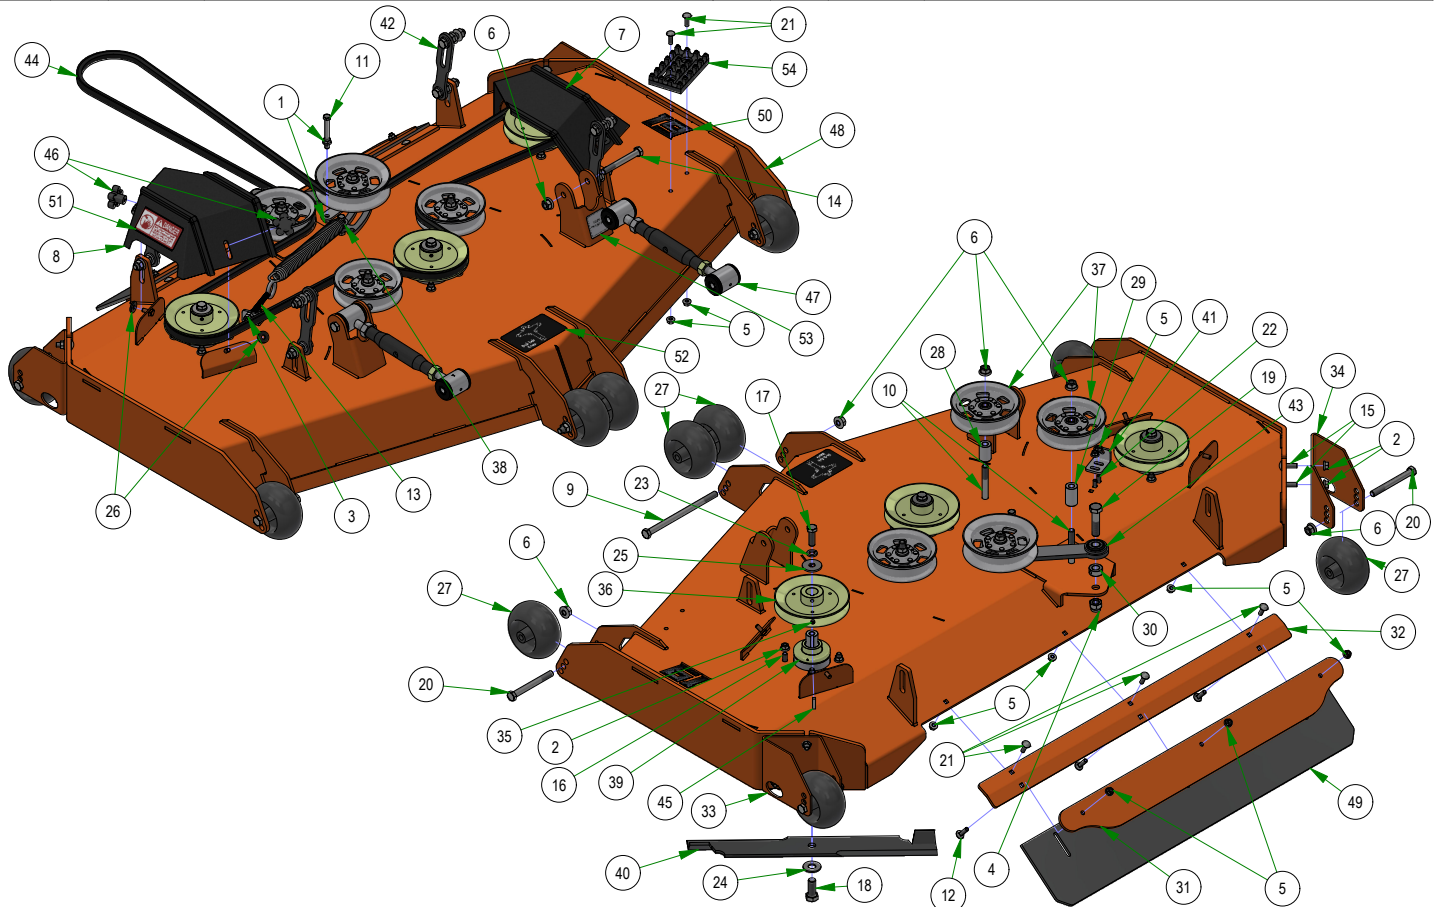

Parts List				Parts List			
ITEM	QTY	PART NUMBER	DESCRIPTION	ITEM	QTY	PART NUMBER	DESCRIPTION
1	2	013-5201-00	3/8-16 HEX SERRATED FLANGE NUT HARD/ZINC	28	2	025-5338-00	.502 ID X .750 OD X 1.500 Long Spacer
2	16	013-5202-00	3/8-16 NYLON INSERT FLANGE LOCKNUT (GR.F) ZINC	29	1	025-5339-00	1 3/4" Pulley Spacer
3	2	013-6014-00	3/8-16 HEX NUT ZINC	30	1	025-7020-00	5/8 SOLID SHAFT COLLAR (W/1 SET SCREW) ZINC
4	1	013-7021-00	5/8-11 NYLON INSERT LOCKNUT ZINC	31	1	026-0234-00	61 Bolt in Baffle Deck v2 Stripping Plate
5	10	013-8049-00	5/16-18 NYLON INSERT FLANGE LOCKNUT ZINC	32	1	026-0338-00	Rubber Mount Plate - Rear Discharge
6	10	013-8050-00	1/2-13 NYLON INSERT FLANGE LOCKNUT ZINC	33	1	026-0339-00	LH Rear Deck Wheel Bracket - Rear Discharge
7	1	014-5052-00	2019 61" Outlaw Gen2 Pulley Cover Left	34	1	026-0340-00	RH Rear Deck Wheel Bracket - Rear Discharge
8	1	014-5053-00	2019 61" Outlaw Gen2 Pulley Cover Right	35	3	030-0050-00	5/16-24 X 1/4 SOCKET SET SCREW (CUP PT) PLAIN
9	1	018-0046-00	1/2-13 X 8 HEX CAP SCREW GR 5 ZINC	36	3	033-6004-00	6 1/4" Drive Pulley
10	3	018-2018-00	1/2-13 X 3-1/2 HEX FLANGE BOLT (GR.8) ZINC	37	3	033-7201-25	5-3/4 Idler Pulley
11	1	018-4700-00	3/8-16 X 3 HEX CAP SCREW (GR.5) ZINC	38	1	034-2030-00	2019 Outlaw Gen2 Deck Spring
12	3	018-4703-00	5/16-18 X 1-1/4 CARRIAGE BOLT ZINC	39	3	037-4000-00	OUTLAW SPINDLE ASSEMBLY
13	1	018-4707-00	4" 3/8-16 Eye Bolt	40	3	038-6080-00	61" High Lift Fusion Blade
14	2	018-5019-00	1/2-13 X 4 HEX CAP SCREW (GR.8) ZINC YELLOW	41	1	039-0144-00	2019 Deck Eye Bolt Tab
15	4	018-5043-00	3/8-16 X 1-1/4 CARRIAGE BOLT ZINC	42	4	039-2125-17	Deck Hanger Assembly
16	12	018-6012-00	3/8-16 X 1-1/2 HEX CAP SCREW (GR.5) ZINC	43	1	039-6946-18	2019 Rebel Rogue Deck Idler
17	3	018-6019-00	1/2-20 X 1-1/2 HEX CAP SCREW (GR.5) ZINC	44	1	041-0178-00	B178 Belt
18	3	018-6020-00	5/8-18 X 1-1/2 HEX CAP SCREW (GR.8) ZINC YELLOW	45	3	042-6030-00	1/4 X 1 SQ MACHINERY KEY 1018 STL PLN
19	1	018-6059-00	5/8-11 X 2-1/2 HEX CAP SCREW (GR.5) ZINC	46	4	045-6043-00	5/16" Knob
20	4	018-7050-00	1/2-13 X 4-1/2 HEX CAP SCREW (GR.5) ZINC	47	2	048-8000-00	Turnbuckle Assembly (M20-2.5)
21	5	018-8065-00	5/16-18 X 1 CARRIAGE BOLT (GR.8) ZINC	48	1	060-2361-00	61 Rear Discharge Deck
22	2	018-8066-00	5/16-18 X 7/8 CARRIAGE BOLT ZINC	49	1	084-5004-00	R Series Rubber For Deck
23	3	019-5007-00	1/2 SPLIT LOCKWASHER (GR.8) ZINC/YELLOW	50	1	091-0506-00	61" Deck Decal
24	3	019-5038-00	5/8 USS FLAT WASHER (1-3/4" OD) GR.8 ZINC YELLOW	51	2	091-3012-00	Danger Decal-Spindle/Discharge
25	3	019-6020-00	1/2 BELLEVILLE WASHER (1-5/8 OD X .140 THK) ZINC	52	1	091-4036-00	2019 Rebel & Rogue Deck Belt Route Decal
26	4	019-6050-00	.360 ID X .983 OD X .120 THICK FLAT WASHER NYLON BLACK	53	1	091-8001-00	Deck Impact Patent Decal 9591803
27	6	022-1001-00	2019 Deck Wheel	54	1	099-7000-00	Deck Step Assembly