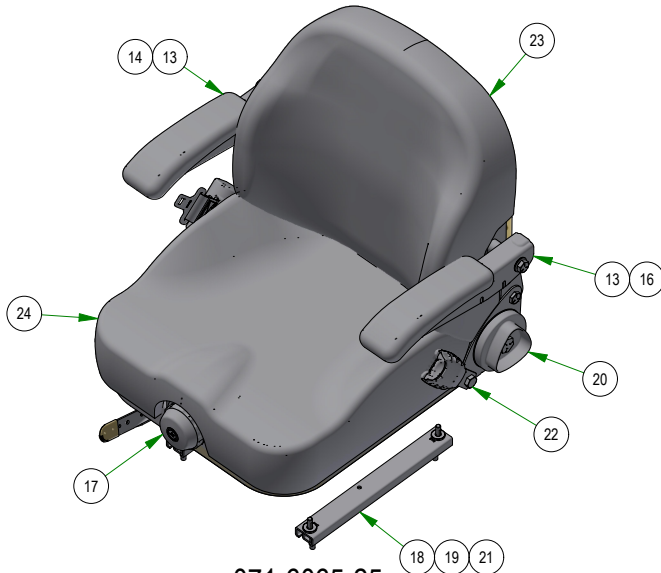

**071-6065-25
SEAT ASSEMBLY**