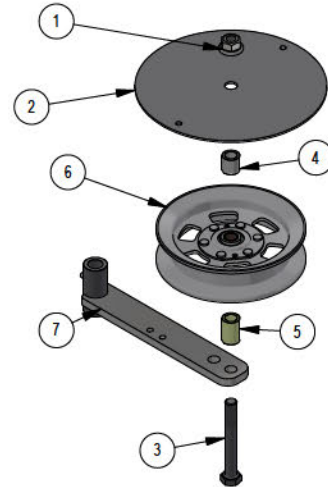

PARTS SECTION: Deck Subassemblies

039-6945-19 FOR 54"			
ITEM	QTY	PART NUMBER	DESCRIPTION
1	1	013-8050-00	1/2-13 NYLON INSERT FLANGE LOCKNUT ZINC
2	1	018-7016-00	1/2-13 X 3 HEX CAP SCREW (GR.5) ZINC
3	1	025-5337-00	SPACER
4	1	033-8050-00	5" Idler Pulley
5	1	039-6945-00	Deck Idler

048-8000-00 All Decks			
ITEM	QTY	PART NUMBER	DESCRIPTION
1	1	013-0030-00	Hex Nut M20-2.5
2	1	013-0031-00	Hex Nut M20-2.5 Left Hand Threads Gold Plated
3	2	024-0001-00	1/4-28 Grease Fitting
4	4	032-2000-00	Polyurethane Bushing
5	2	032-2001-00	Sleeve
6	1	048-8020-00	2024 Tumbuckle Body
7	1	048-8021-00	Tumbuckle End Right-Handed Thread
8	1	048-8022-00	Tumbuckle End Left-Handed Thread