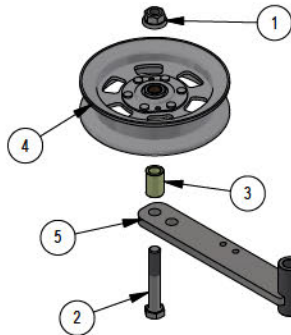

PARTS SECTION: Deck Subassemblies

039-6945-19 FOR 54"			
ITEM	QTY	PART NUMBER	DESCRIPTION
1	1	013-8050-00	1/2-13 NYLON INSERT FLANGE LOCKNUT ZINC
2	1	018-7016-00	1/2-13 X 3 HEX CAP SCREW (GR.5) ZINC
3	1	025-5337-00	SPACER
4	1	033-8050-00	5" Idler Pulley
5	1	039-6945-00	Deck Idler