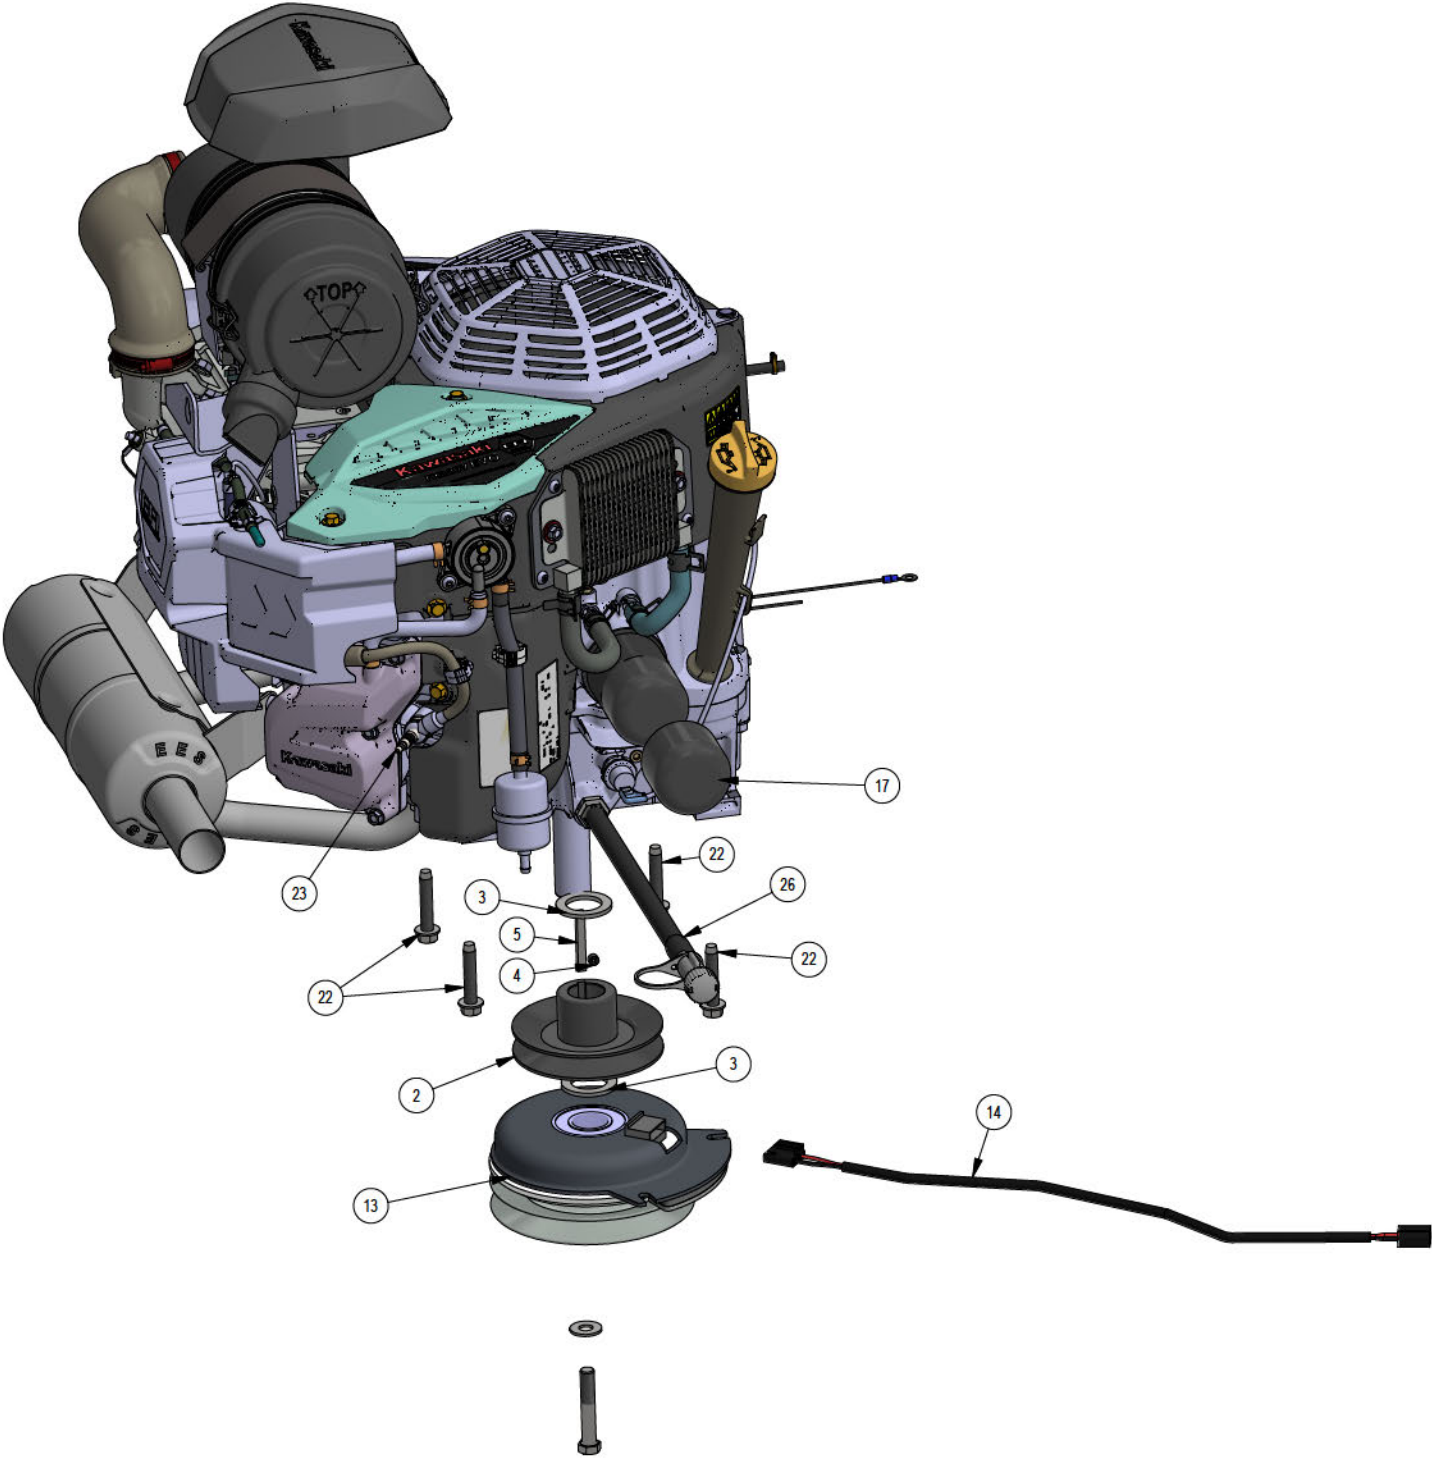

PARTS SECTION: Kawasaki EVO 781

PARTS SECTION: Kawasaki EVO 781

Parts List				Parts List			
ITEM	QTY	PART NUMBER	DESCRIPTION	ITEM	QTY	PART NUMBER	DESCRIPTION
1	1	051-8067-19	Revolt Fuel Line Assembly	14	1	070-2000-00	Clutch Pigtail
2	1	033-5035-00	4 3/4 Motor Pulley	15	1	015-1031-00	BBOY_MUFA_956-072922
3	2	019-6029-00	1.140 ID X 1.750 OD X .132 THICK FLAT WASHER PLAIN	16	1	015-0781-00	Kawasaki FX781V EVO
4	1	030-0050-00	5/16-24 X 1/4 SOCKET SET SCREW (CUP PT) PLAIN	17	2	063-8017-00	Oil Filter
5	1	042-5020-00	1/4 X 2 SQ MACHINERY KEY 1018 STL PLAIN	18	1	063-8020-00	Canister Air Filter- Inner
6	1	018-5300-00	7/16-20 X 2-1/2 HEX CAP SCREW (GR.8) ZINC YELLOW	19	1	063-8019-00	Canister Air Filter- Outer
7	1	019-5029-00	3/8 FLAT WASHER USS (1" OD) ZINC	20	2	015-8001-00	Spark Plug
8	9	019-8051-00	5/16 SPLIT LOCKWASHER ZINC	21	1	086-9016-00	Harness Adaptor for Kawasaki EFI
9	4	013-0075-00	M8-1.25 DIN 934 HEX NUT (CL.8) ZINC	22	4	018-0061-00	3/8-16 x 2 Hex/ Trilobe Horizontal Engine Bolt
10	4	018-5321-00	M8-1.25 X 20MM DIN 933 HEX TAP BOLT (CL.8.8) ZINC	23	2	015-8001-00	Spark Plug - Kawasaki
11	2	015-2709-00	Exhaust Gasket	24	1	216-1000-17	2017 MZ/ZT/MAV Tach Wire Assy
12	4	019-7040-00	1/4 USS FLAT WASHER (3/4 OD) ZINC	25	1	216-1001-00	2023 Revolt Tach Wire Ground Assy
13	1	070-1000-00	Clutch Assembly	26	1	051-5404-00	Kawasaki Oil Drain