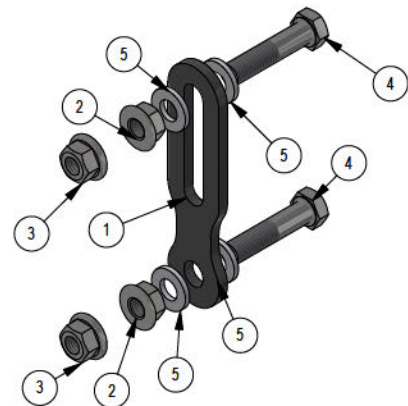

039-0244-23 Front 61"-72"				
ITEM	QTY	PART NUMBER	DESCRIPTION	
1	1	039-0244-00	2023 revolt 61 front hanger V2	
2	2	013-5300-00	1/2-13 HEX SERRATED FLANGE NUT HARD/ZINC	
3	2	013-8050-00	1/2-13 NYLON INSERT FLANGE LOCKNUT ZINC	
4	2	018-6037-00	1/2-13 X 2-1/4 HEX CAP SCREW (GR.5) ZINC	
5	4	019-8054-00	.505 ID X 1.000 OD X .125 THICK FLAT WASHER NYLON