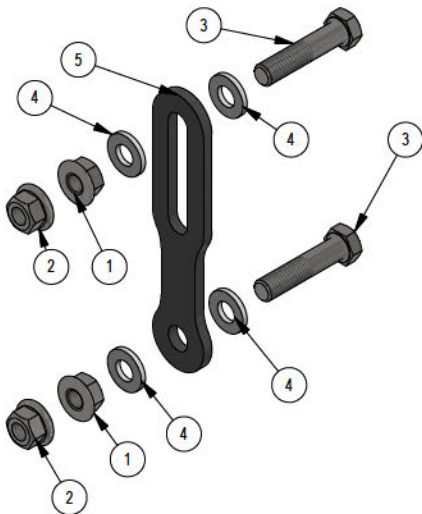

048-8000-00 All Decks			
ITEM	QTY	PART NUMBER	DESCRIPTION
1	1	013-0030-00	Hex Nut M20-2.5
2	1	013-0031-00	Hex Nut M20-2.5 Left Hand Threads Gold Plated
3	2	024-0001-00	1/4-28 Grease Fitting
4	4	032-2000-00	Polyurethane Bushing
5	2	032-2001-00	Sleeve
6	1	048-8020-00	2024 Tumbuckle Body
7	1	048-8021-00	Tumbuckle End Right-Handed Thread
8	1	048-8022-00	Tumbuckle End Left-Handed Thread

PARTS SECTION: Deck Subassemblies

210-7000-98 All Decks				
ITEM	QTY	PART NUMBER	DESCRIPTION	
1	7	013-8049-00	5/16-18 NYLON INSERT FLANGE LOCKNUT ZINC	
2	5	018-4703-00	5/16-18 X 1-1/4 CARRIAGE BOLT ZINC	
3	2	018-8066-00	5/16-18 X 7/8 CARRIAGE BOLT ZINC	
4	2	019-6042-00	.360 ID X .983 OD X .120 THICK FLAT WASHER NYLON	
5	1	039-4893-00	2019 Upper Chute Bracket	
6	1	039-4894-00	2019 Lower Chute Bracket	
7	1	206-6018-00	2019 Chute Hanger	
8	1	210-6025-00	2019 Belted Chute with Logo	

039-0245-23 Rear All				
ITEM	QTY	PART NUMBER	DESCRIPTION	
1	1	039-0245-00	2023 Stand-On Rear Deck HangerV2	
2	2	013-5300-00	1/2-13 HEX SERRATED FLANGE NUT HARD/ZINC	
3	2	013-8050-00	1/2-13 NYLON INSERT FLANGE LOCKNUT ZINC	
4	2	018-6037-00	1/2-13 X 2-1/4 HEX CAP SCREW (GR.5) ZINC	
5	4	019-8054-00	.505 ID X 1.000 OD X .125 THICK FLAT WASHER NYLON	

039-2125-17 54" Front				
ITEM	QTY	PART NUMBER	DESCRIPTION	
1	2	013-5300-00	1/2-13 HEX SERRATED FLANGE NUT HARD/ZINC	
2	2	013-8050-00	1/2-13 NYLON INSERT FLANGE LOCKNUT ZINC	
3	2	018-6037-00	1/2-13 X 2-1/4 HEX CAP SCREW (GR.5) ZINC	
4	4	019-8054-00	.505 ID X 1.000 OD X .125 THICK FLAT WASHER NYLON	
5	1	039-2125-00	Deck Hanger	