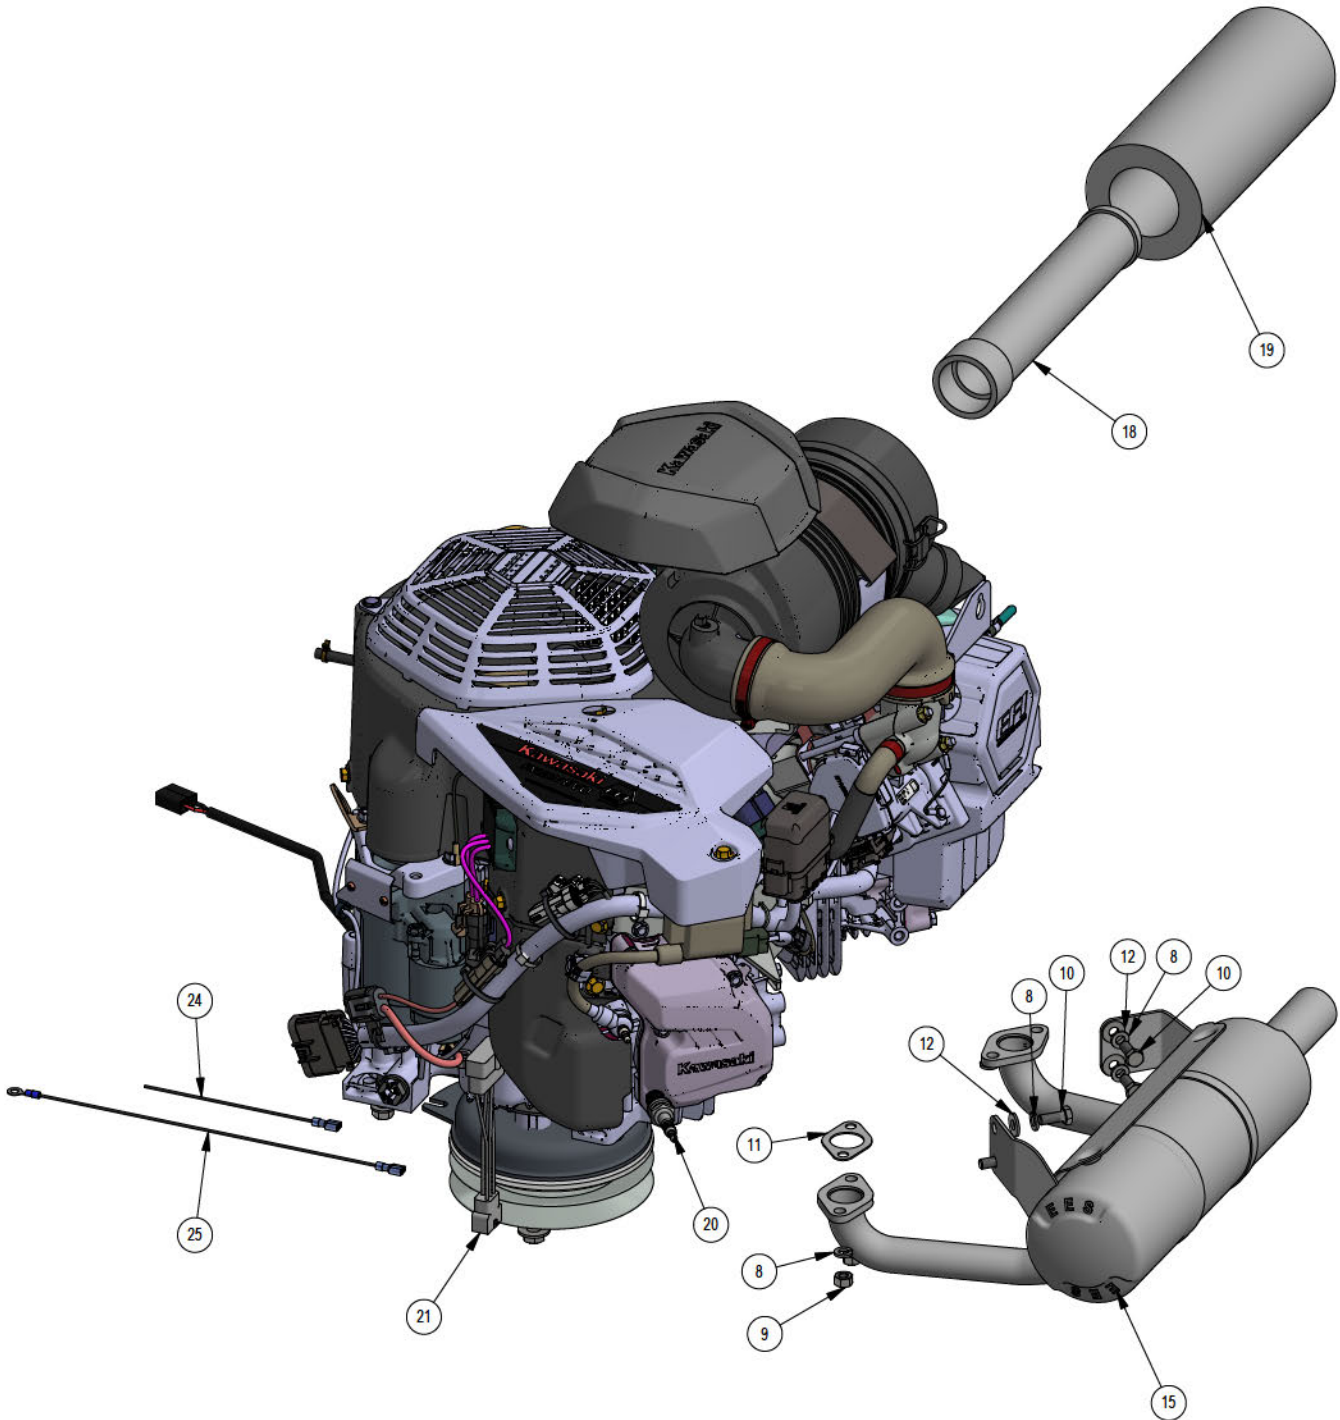

PARTS SECTION: Kawasaki FX 1000 EFI

Parts List				Parts List			
ITEM	QTY	PART NUMBER	DESCRIPTION	ITEM	QTY	PART NUMBER	DESCRIPTION
1	1	015-0083-00	Kawasaki FX1000 Engine	13	1	063-6000-00	Universal Inline Fuel Filter
2	1	019-6029-00	1.140 ID X 1.750 OD X .132 THICK FLAT WASHER PLAIN	14	2	015-8001-00	Spark Plug - Kawasaki
3	1	033-5035-00	4 3/4 Motor Pulley	15	4	018-1075-00	3/8-16 X 1-1/8 HEX WASHER UNSLOT SERRATED (TRI-LOB) TRS ZINC YELLOW
4	1	070-1000-00	Clutch	16	2	019-7040-00	1/4 USS FLAT WASHER (3/4 OD) ZINC
5	1	042-5020-00	1/4 X 2 SQ MACHINERY KEY 1018 STL PLAIN	17	6	019-8051-00	5/16 SPLIT LOCKWASHER ZINC
6	1	019-5029-00	3/8 FLAT WASHER USS (1" OD) ZINC	18	2	018-5321-00	M8-1.25 X 20MM DIN 933 HEX TAP BOLT (CL 8.8) ZINC
7	1	018-5300-21	7/16-20 X 2-1/2 HEX Bolt GR 8 W/ Patch	19	4	013-0075-00	M8-1.25 DIN 934 HEX NUT (CL.8) ZINC
8	1	070-2000-00	Clutch Pigtail	20	1	086-9016-00	Harness Adaptor for Kawasaki EFI
9	1	051-5404-00	Kawasaki Oil Drain	21	1	216-1000-17	2017 MZ/ZT/MAV Tach Wire Assy
10	1	063-8017-00	Oil Filter	22	1	216-1001-00	2023 Revolt Tach Wire Ground Assy
11	1	063-8020-00	Canister Air Filter- Inner	23	1	015-1033-00	Revolt X Kawasaki FX 1000 Muffler
12	1	063-8019-00	Canister Air Filter- Outer				

PARTS SECTION: Kawasaki EVO 781