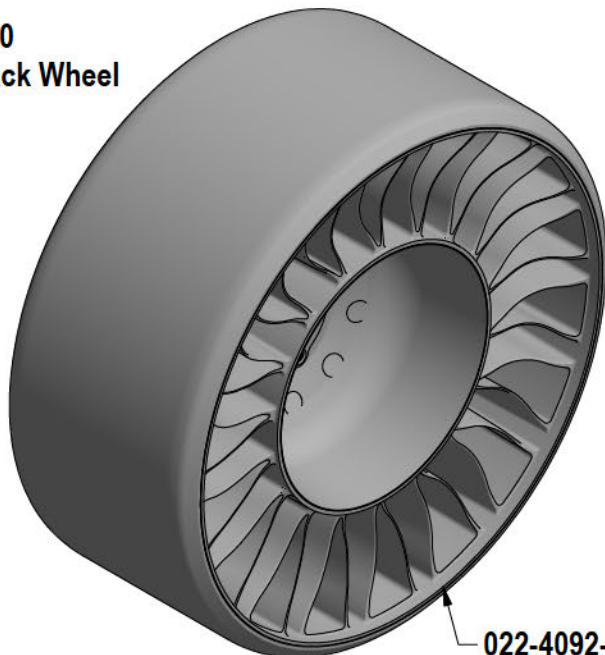

022-4095-00
24 x 12-12 Reaper Turf Tire

022-4092-00
Tweel 24 x 12-12