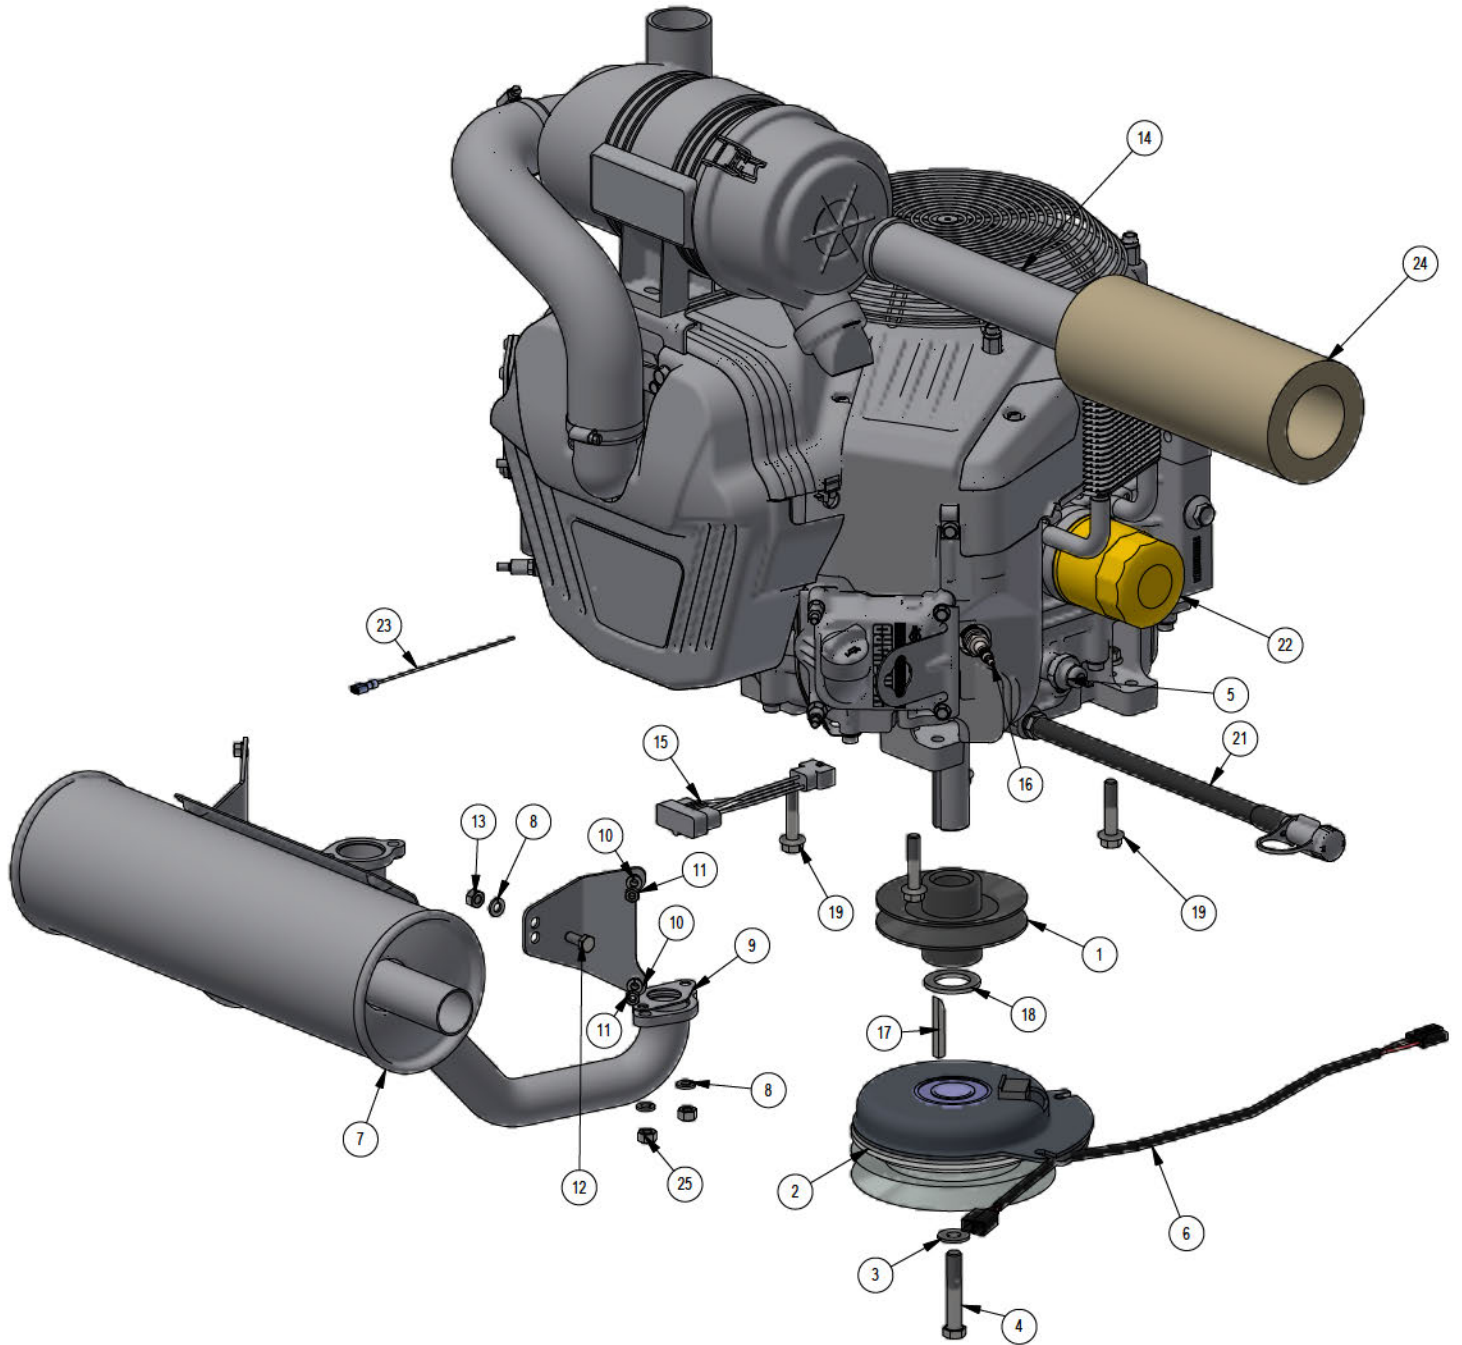

PARTS SECTION: Wheel & Tire

Parts List				Parts List			
ITEM	QTY	PART NUMBER	DESCRIPTION	ITEM	QTY	PART NUMBER	DESCRIPTION
1	2	039-0263-00	Wheel spacer weldment	4	10	013-3000-00	Acom Lug Nut
2	10	013-3002-00	Acom Nut 1.2-20x1.75	5	4	022-4040-00	23x9-12 Reaper Turf Tire & Wheel Assembly
3	10	018-7033-00	1/2-20 x 60* Lug Bolts Zinc Grade 5	6	2	051-9501-00	10" Airline Adaptor

022-4095-00
24 x 12-12 Reaper Turf Tire

022-4070-00
12 x 12 Black Wheel

022-4092-00
Tweel 24 x 12-12

PARTS SECTION: 40HP Vanguard EFI

PARTS SECTION: 40HP Vanguard EFI

Parts List				Parts List			
ITEM	QTY	PART NUMBER	DESCRIPTION	ITEM	QTY	PART NUMBER	DESCRIPTION
1	1	033-5035-00	4 3/4 Motor Pulley	14	1	063-8020-00	Canister Air Filter- Inner
2	1	070-1000-00	Clutch	15	1	086-9023-00	2024 Vanguard EFI Vertical Engine Pigtail for Electric Throttle
3	1	019-5029-00	3/8 FLAT WASHER USS (1" OD) ZINC	16	2	015-8000-00	Spark Plug
4	1	018-5300-21	7/16-20 X 2-1/2 HEX Bolt GR 8 W/ Patch	17	1	042-0012-00	1/4 X 2 SQ MACHINERY KEY 1018 STL PLAIN
5	1	015-4040-00	Vanguard EFI 40HP Vertical Shaft	18	1	019-6029-00	1.140 ID X 1.750 OD X .132 THICK FLAT WASHER PLAIN
6	1	070-2000-00	Clutch Pigtail	19	4	018-0115-00	3/8-16x1-3/4 Gr5 Hex Flange Screw Zinc Clear
7	1	015-1032-00	40HP Vangaurd Revolt Muffler	20	4	013-0009-00	3/8-16 HEX FLANGE TOP LOCKNUT ZINC
8	6	019-8051-00	5/16 SPLIT LOCKWASHER ZINC	21	1	051-5402-00	14mm Oid Drain - 36hp Vanguard
9	2	015-0025-00	Exhaust Gasket for 23 Vanguard	22	1	063-8018-00	Oil Filter
10	4	019-4008-00	1/4 SPLIT LOCKWASHER ZINC	23	1	216-1000-17	2017 MZ/ZT/MAV Tach Wire Assy
11	4	013-4023-00	M6-1.0 DIN 934 HEX NUT (CL.8) BLACK/OXIDE	24	1	063-8019-00	Canister Air Filter- Outer
12	2	018-8063-00	5/16-18 X 3/4 HEX CAP SCREW (GR.5) ZINC	25	4	013-0075-00	M8-1.25 DIN 934 HEX NUT (CL.8) ZINC
13	2	013-8043-00	5/16-18 HEX NUT ZINC				