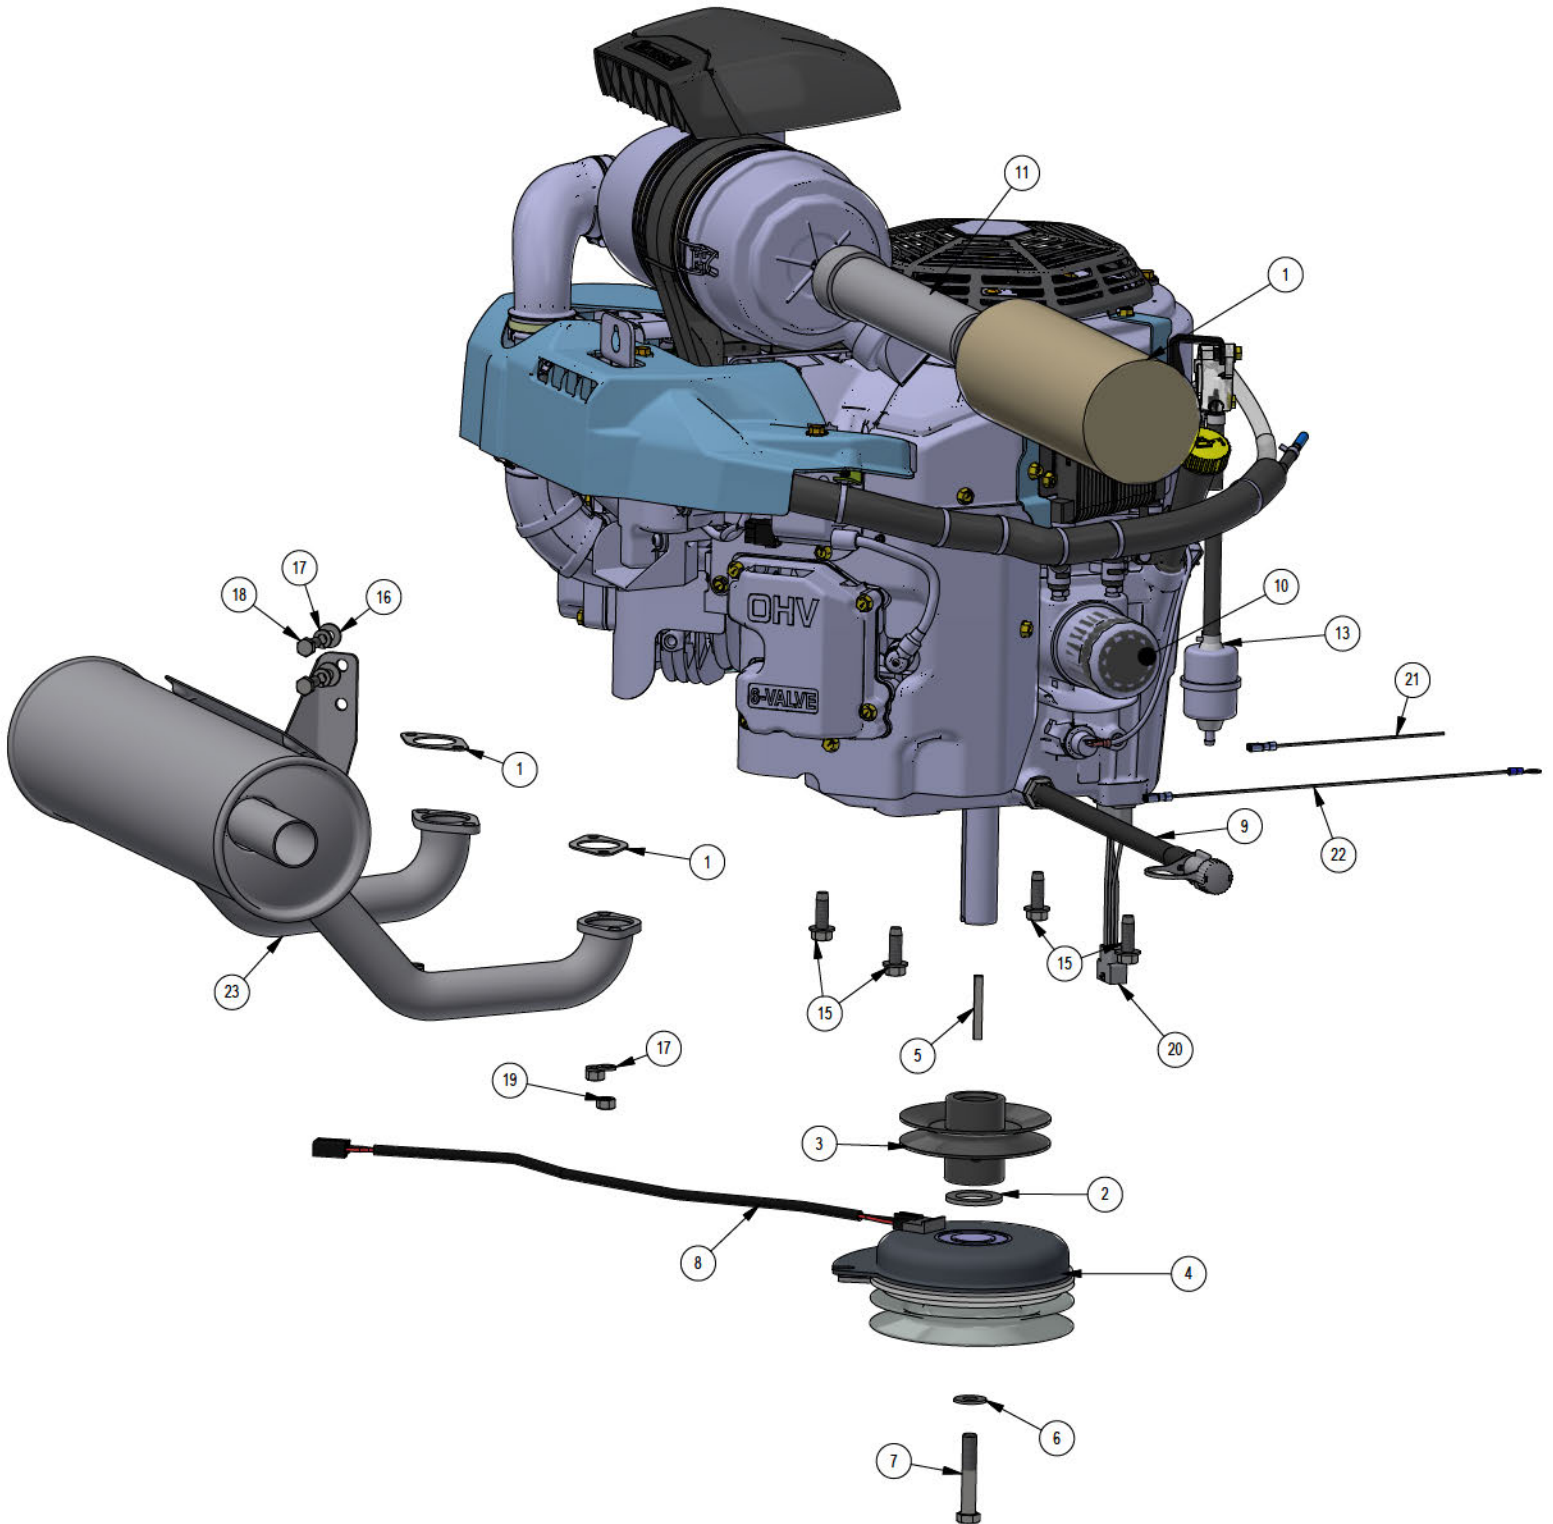

PARTS SECTION: Kawasaki FX 1000 EFI

PARTS SECTION: Kawasaki FX 1000 EFI

Parts List				Parts List			
ITEM	QTY	PART NUMBER	DESCRIPTION	ITEM	QTY	PART NUMBER	DESCRIPTION
1	1	015-0083-00	Kawasaki FX1000 Engine	13	1	063-6000-00	Universal Inline Fuel Filter
2	1	019-6029-00	1.140 ID X 1.750 OD X .132 THICK FLAT WASHER PLAIN	14	2	015-8001-00	Spark Plug - Kawasaki
3	1	033-5035-00	4 3/4 Motor Pulley	15	4	018-1075-00	3/8-16 X 1-1/8 HEX WASHER UNSLOT SERRATED (TRI-LOB) TRS ZINC YELLOW
4	1	070-1000-00	Clutch	16	2	019-7040-00	1/4 USS FLAT WASHER (3/4 OD) ZINC
5	1	042-5020-00	1/4 X 2 SQ MACHINERY KEY 1018 STL PLAIN	17	6	019-8051-00	5/16 SPLIT LOCKWASHER ZINC
6	1	019-5029-00	3/8 FLAT WASHER USS (1" OD) ZINC	18	2	018-5321-00	M8-1.25 X 20MM DIN 933 HEX TAP BOLT (CL 8.8) ZINC
7	1	018-5300-21	7/16-20 X 2-1/2 HEX Bolt GR 8 W/ Patch	19	4	013-0075-00	M8-1.25 DIN 934 HEX NUT (CL.8) ZINC
8	1	070-2000-00	Clutch Pigtail	20	1	086-9016-00	Harness Adaptor for Kawasaki EFI
9	1	051-5404-00	Kawasaki Oil Drain	21	1	216-1000-17	2017 MZ/ZT/MAV Tach Wire Assy
10	1	063-8017-00	Oil Filter	22	1	216-1001-00	2023 Revolt Tach Wire Ground Assy
11	1	063-8020-00	Canister Air Filter- Inner	23	1	015-1033-00	Revolt X Kawasaki FX 1000 Muffler
12	1	063-8019-00	Canister Air Filter- Outer