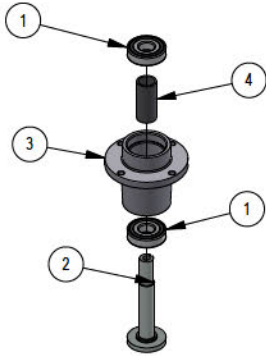

210-6015-98 Parts List				210-6015-98 Parts List			
ITEM	QTY	PART NUMBER	DESCRIPTION	ITEM	QTY	PART NUMBER	DESCRIPTION
1	1	206-6020-00	Chute Hanger 48 MZ	5	1	210-6014-00	Rubber Discharge Chute MZ (Component)
2	1	039-4891-00	Discharge Chute Bracket 48 MZ (Upper)	6	6	018-8066-00	5/16-18 X 7/8 CARRIAGE BOLT ZINC
3	1	039-4892-00	2017 MZ Discharge Chute Bracket-Lower	7	2	019-0002-00	5/16 FENDER WASHER (1-1/2 OD) ZINC
4	2	019-6042-00	.360 ID X .983 OD X .120 THICK FLAT WASHER NYLON	8	6	013-8049-00	5/16-18 NYLON INSERT FLANGE LOCKNUT ZINC

037-2002-00 Parts List				037-2002-00 Parts List			
ITEM	QTY	PART NUMBER	DESCRIPTION	ITEM	QTY	PART NUMBER	DESCRIPTION
1	2	037-6024-00	Spindle Bearing	3	1	037-6027-00	Spindle Housing
2	1	037-6025-01	36" Revolt Spindle	4	1	037-6028-00	Spindle Spacer-Component

048-6000-00 Parts List				048-6000-00 Parts List			
ITEM	QTY	PART NUMBER	DESCRIPTION	ITEM	QTY	PART NUMBER	DESCRIPTION
1	1	013-0019-00	NUT, 5/8-18	5	1	048-6002-00	2018 Maverick Bushing Retainer Left-Handed
2	1	013-0020-00	NUT, 5/8-18LH	6	1	048-6003-00	2018 Maverick Bushing Retainer Right-Handed
3	2	024-0001-00	1/4-28 Grease Fitting	7	2	048-6004-00	2018 Maverick Bushing Sleeve
4	1	048-6001-00	2018 Maverick Toplink Body	8	4	048-6005-00	2018 Maverick Bushing

039-6952-23 Parts List				039-6952-23 Parts List			
ITEM	QTY	PART NUMBER	DESCRIPTION	ITEM	QTY	PART NUMBER	DESCRIPTION
1	1	013-8050-00	1/2-13 NYLON INSERT FLANGE LOCKNUT ZINC	5	1	018-0051-00	1/2-13 X 3-3/4 HEX CAP SCREW (GR.5) ZINC
2	1	039-6952-00	2020 36 Deck Idler Arm Weldment	6	1	025-5337-00	SPACER
3	1	033-5000-00	5 3/4" Deck Idler Pulley	7	1	039-0400-00	2025 belt retainer
4	1	024-0001-00	1/4-28 Grease Fitting	8	1	019-2040-00	1/2 F/W USS (1-3/8" OD) ZINCC

037-2002-00
36" Revolt Spindle Assembly