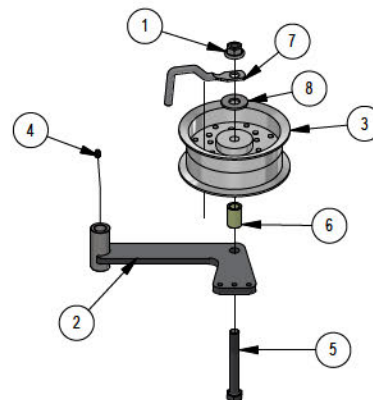

048-6000-00 Parts List				048-6000-00 Parts List			
ITEM	QTY	PART NUMBER	DESCRIPTION	ITEM	QTY	PART NUMBER	DESCRIPTION
1	1	013-0019-00	NUT, 5/8-18	5	1	048-6002-00	2018 Maverick Bushing Retainer Left-Handed
2	1	013-0020-00	NUT, 5/8-18LH	6	1	048-6003-00	2018 Maverick Bushing Retainer Right-Handed
3	2	024-0001-00	1/4-28 Grease Fitting	7	2	048-6004-00	2018 Maverick Bushing Sleeve
4	1	048-6001-00	2018 Maverick Toplink Body	8	4	048-6005-00	2018 Maverick Bushing

039-6952-23 Parts List				039-6952-23 Parts List			
ITEM	QTY	PART NUMBER	DESCRIPTION	ITEM	QTY	PART NUMBER	DESCRIPTION
1	1	013-8050-00	1/2-13 NYLON INSERT FLANGE LOCKNUT ZINC	5	1	018-0051-00	1/2-13 X 3-3/4 HEX CAP SCREW (GR.5) ZINC
2	1	039-6952-00	2020 36 Deck Idler Arm Weldment	6	1	025-5337-00	SPACER
3	1	033-5000-00	5 3/4" Deck Idler Pulley	7	1	039-0400-00	2025 belt retainer
4	1	024-0001-00	1/4-28 Grease Fitting	8	1	019-2040-00	1/2 F/W USS (1-3/8" OD) ZINCC

**037-2002-00**  
**36" Revolt Spindle Assembly**

**210-6015-98**  
**Discharge Assembly**

**048-6000-00**  
**2018 Maverick Turnbuckle (Top Link)**

**039-6952-23**  
**SD DECK IDLER ASSEMBLY**

**PARTS SECTION: SD FRAME**