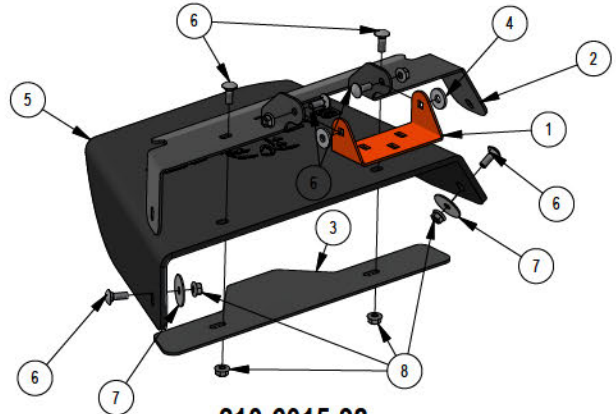

210-6015-98
Discharge Assembly