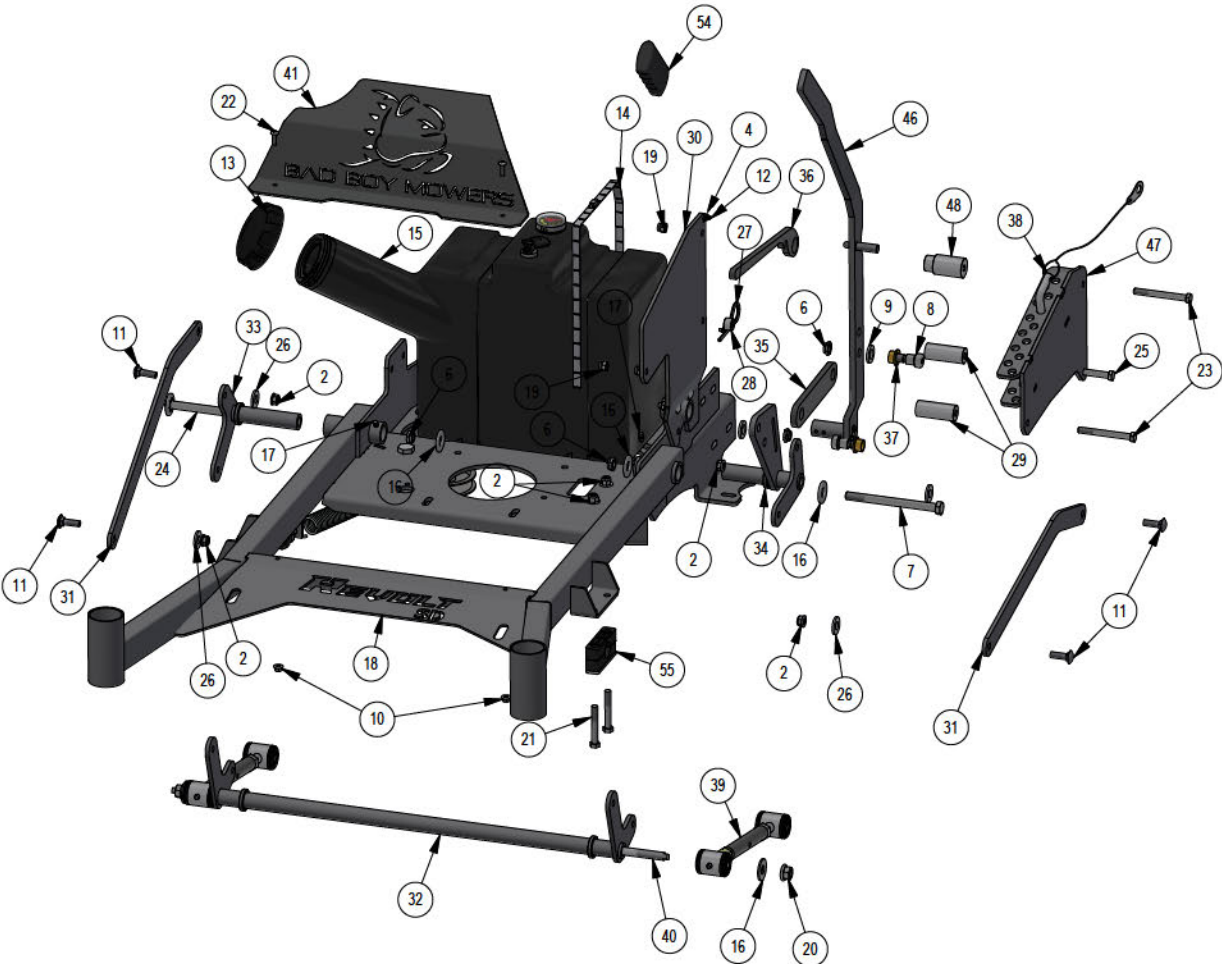

**PARTS SECTION: 42" DECK**

039-6952-23 Parts List				039-6952-23 Parts List			
ITEM	QTY	PART NUMBER	DESCRIPTION	ITEM	QTY	PART NUMBER	DESCRIPTION
1	1	013-8050-00	1/2-13 NYLON INSERT FLANGE LOCKNUT ZINC	5	1	018-0051-00	1/2-13 X 3-3/4 HEX CAP SCREW (GR.5) ZINC
2	1	039-6952-00	2020 36 Deck Idler Arm Weldment	6	1	025-5337-00	SPACER
3	1	033-5000-00	5 3/4" Deck Idler Pulley	7	1	039-0400-00	2025 belt retainer
4	1	024-0001-00	1/4-28 Grease Fitting	8	1	019-2040-00	1/2 F/W USS (1-3/8" OD) ZINCC

**037-2002-00**  
**36" Revolt Spindle Assembly**

**210-6015-98**  
**Discharge Assembly**

**048-6000-00**  
**2018 Maverick Turnbuckle (Top Link)**

**039-6952-23**  
**SD DECK IDLER ASSEMBLY**

**PARTS SECTION: SD FRAME**

**PARTS SECTION: SD FRAME**