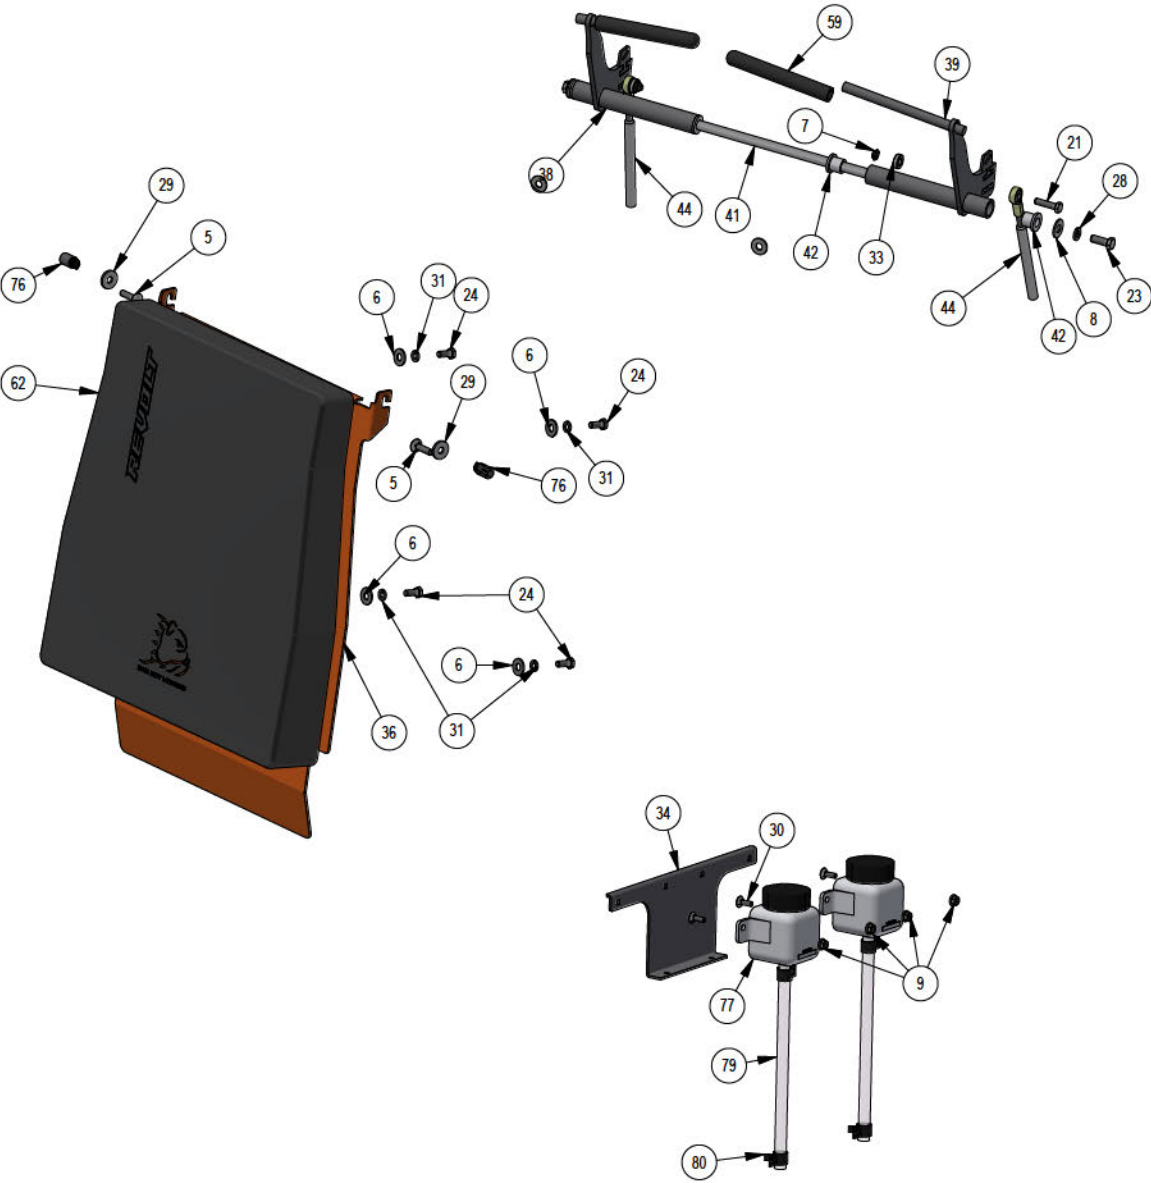

PARTS SECTION: PODIUM