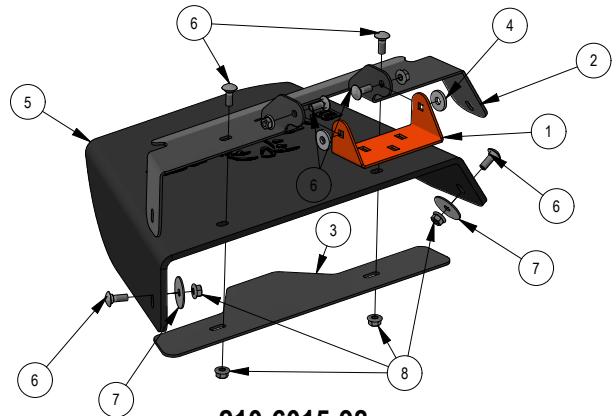

210-6015-98
Discharge Assembly