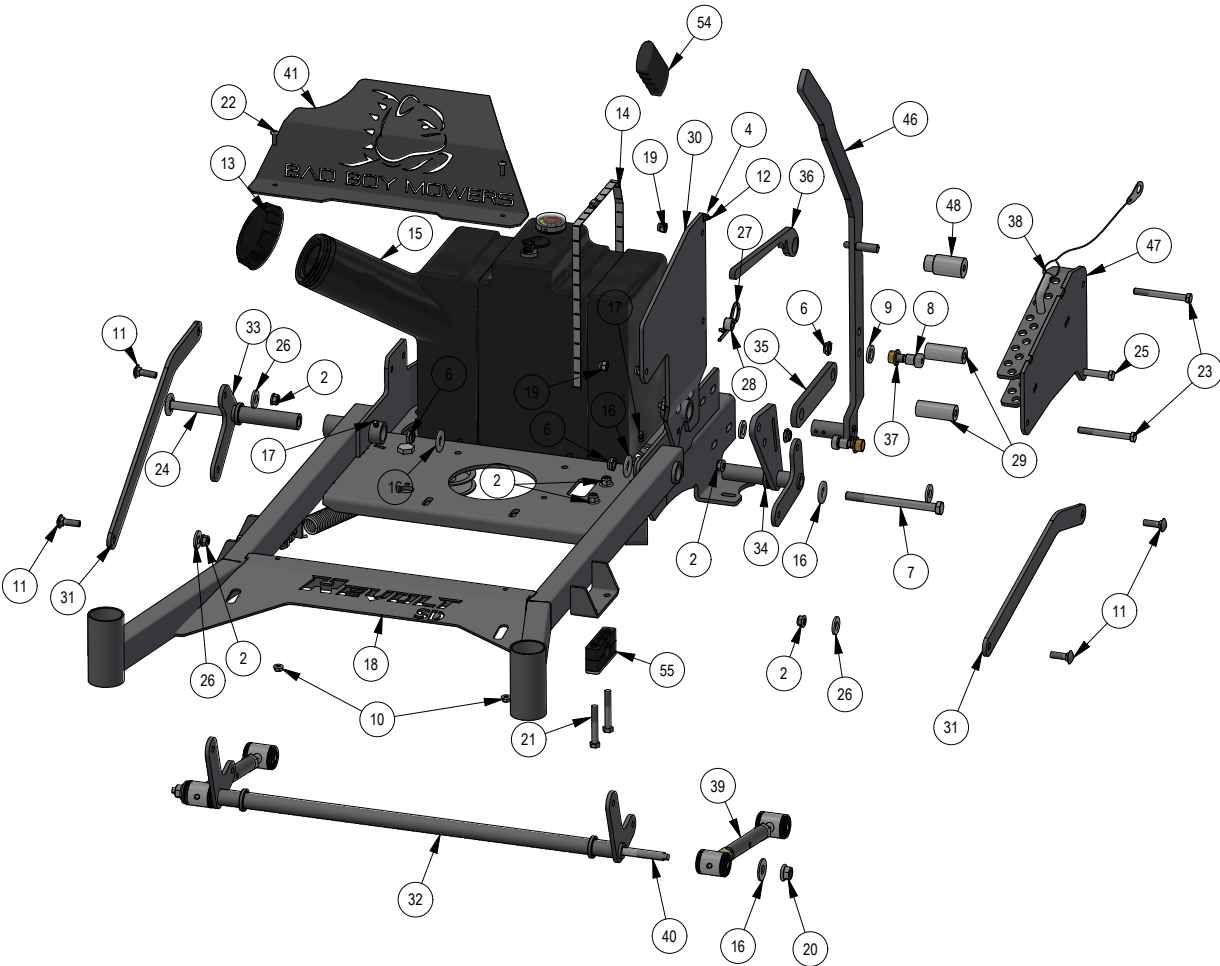

PARTS SECTION: SD FRAME