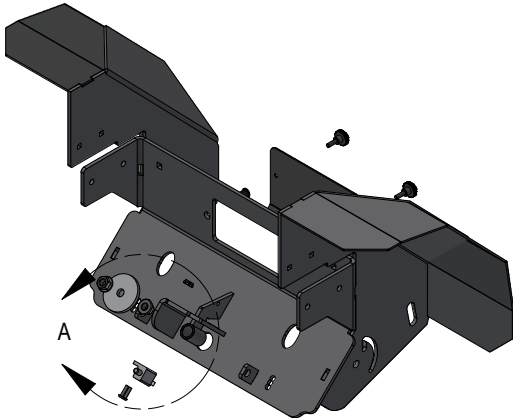

PARTS SECTION: FENDERS

DETAIL A

PARTS SECTION: FENDERS

Parts List				Parts List			
ITEM	QTY	PART NUMBER	DESCRIPTION	ITEM	QTY	PART NUMBER	DESCRIPTION
1	2	013-9002-00	5/16-18 HEX SERRATED FLANGE NUT HARD/ZINC	15	1	077-0002-00	safety Switch
2	2	013-5202-00	3/8 Nylock Flange Nut	16	1	032-0006-00	.504 ID X .740 OD X 1.625 LGTH SLEEVE WASHER NYLON
3	8	013-8049-00	5/16-18 NYLON INSERT FLANGE LOCKNUT ZINC	17	1	013-0029-00	Hex Nut Cap
4	2	013-5019-00	10-24 NYLON INSERT LOCKNUT ZINC	18	2	013-9001-00	1/4-20 HEX SERRATED FLANGE NUT HARD/ZINC
5	4	018-4703-00	5/16-18 X 1-1/4 CARRIAGE BOLT ZINC	19	2	018-0059-00	Steel Shoulder Screw 1/4"-20 x 7/8" Diameter 5/16"
6	2	019-8044-00	5/16 USS FLAT WASHER (7/8 OD) ZINC	20	1	034-1001-00	Rider Presence Spring 9657K145
7	2	018-4010-00	1/2-13 Nylon Insert Nut	21	2	087-0003-00	2019 Revolt Platform Dampener
8	1	018-0062-00	1/2-13 X 6 HEX CAP SCREW (GR.5) ZINC	22	2	013-0057-00	3326 Wellnut (1/4-20 x 5/18")
9	2	018-3001-00	5/8 X 5/8 SOCKET SHOULDER BOLT ZINC YELLOW	23	2	018-5044-00	3/8-16 X 1 CARRIAGE BOLT (GR.5) ZINC
10	2	019-6017-00	.635 ID X 1.120 OD X .140 THICK FLAT WASHER NYLON	24	1	026-0063-00	2019 Stand On Access Panel Plate Black Part
11	6	018-2007-00	5/16-18 X 1 HEX CAP SCREW (GR.5) ZINC	25	2	030-0015-00	1/4"-20 x 3/4" Knurled Thumb Screw
12	2	013-5300-00	1/2-13 HEX SERRATED FLANGE NUT HARD/ZINC	26	1	026-0158-00	2020 36" Stand-On Platform Plate-RAW
13	2	018-8057-00	10-24 X 3/4 BUTTON SOCKET CAP SCREW 18-8	27	1	088-0051-00	Grip Tape for 026-0158-00
			STAINLESS STEEL	28	1	201-1123-00	2023 SD 34 Platform Support
14	1	025-0025-00	MZ Deck Idler Spacer				