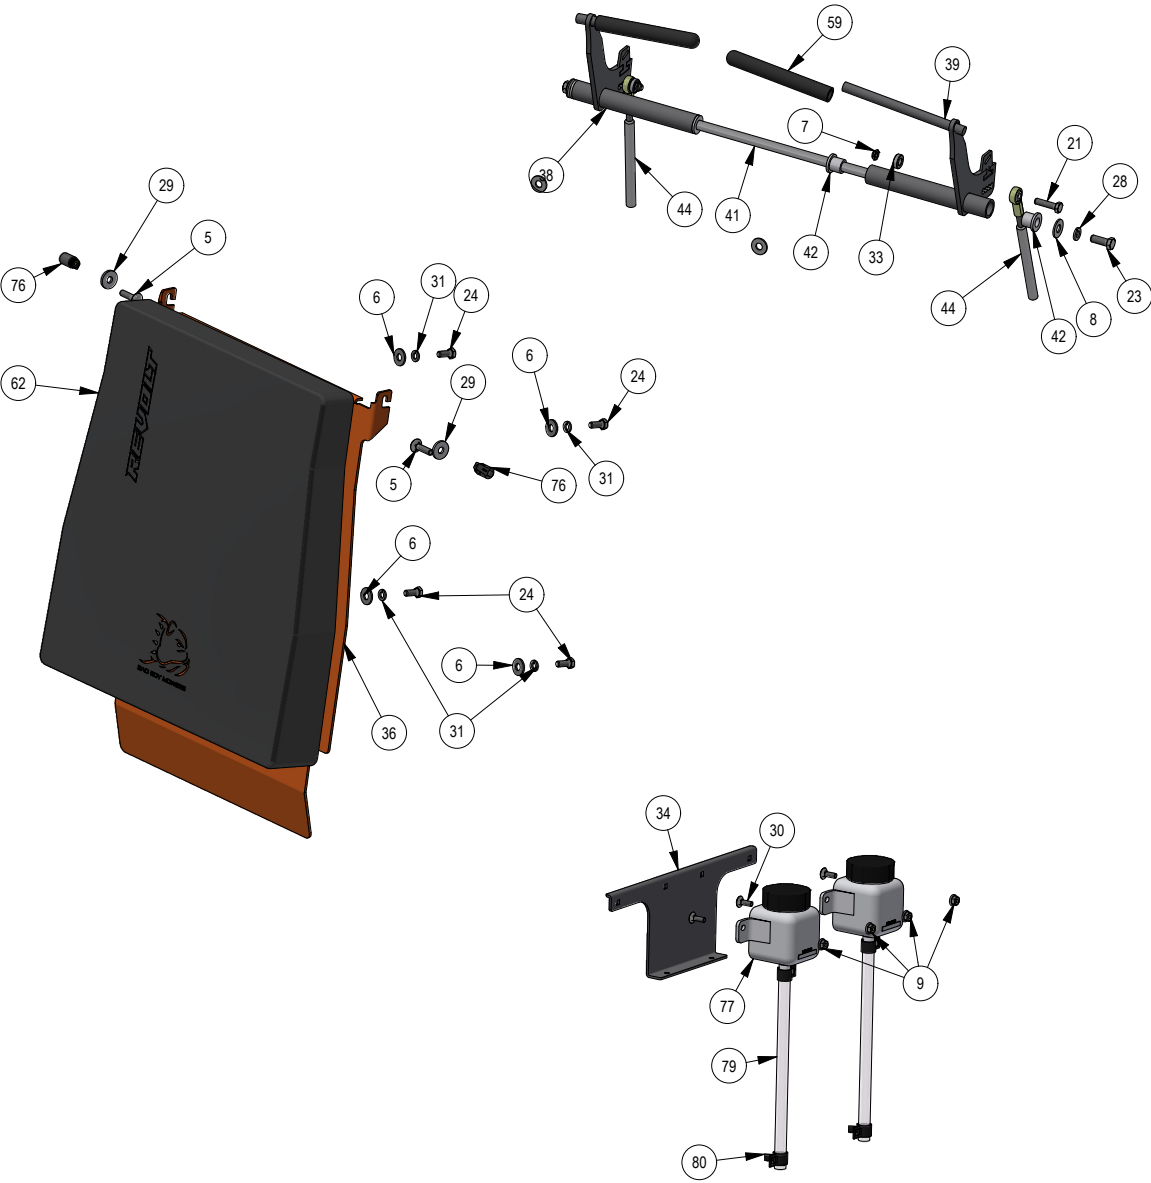

PARTS SECTION: PODIUM