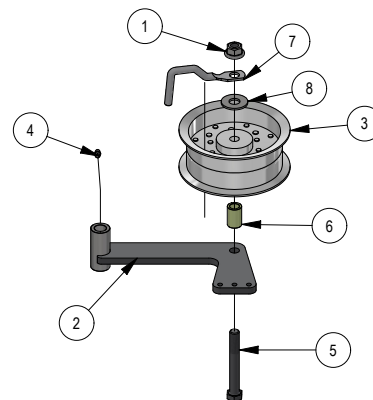

039-6952-23
SD DECK IDLER ASSEMBLY