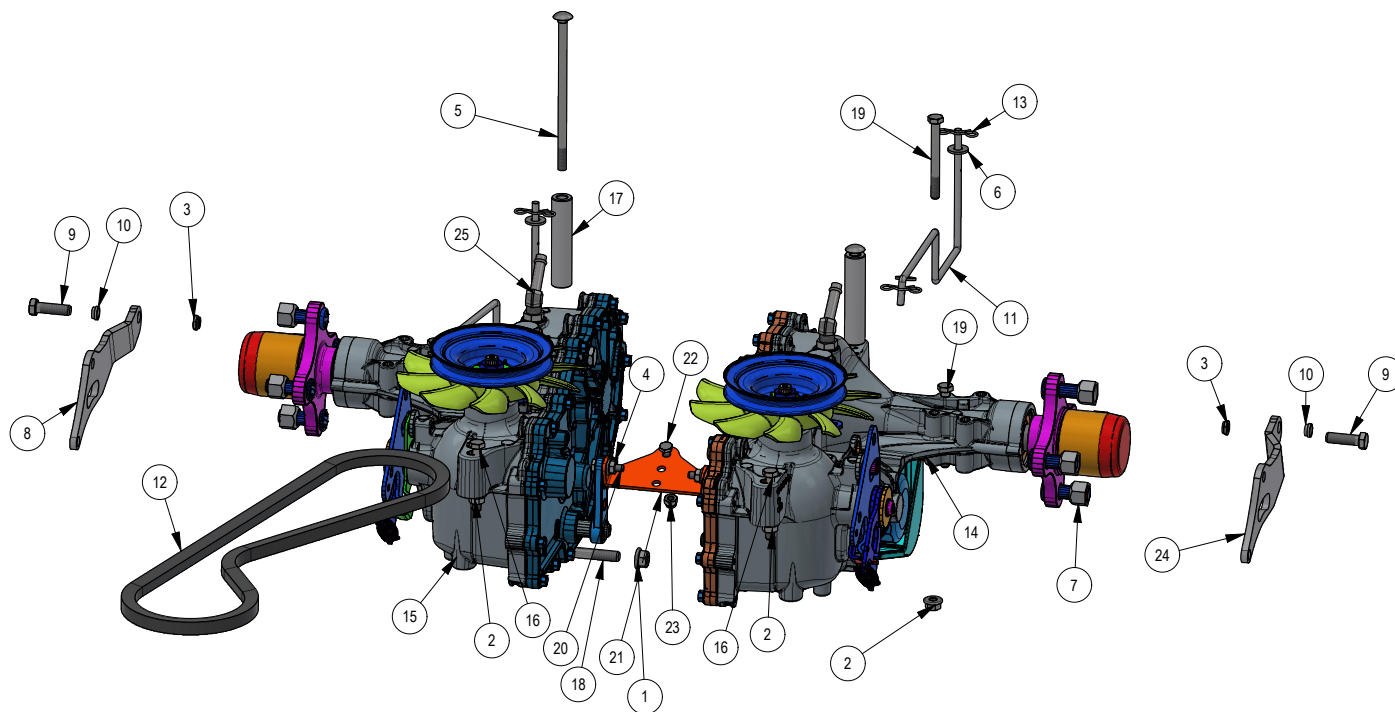

PARTS SECTION: TRANSAXLES

Parts List				Parts List			
ITEM	QTY	PART NUMBER	DESCRIPTION	ITEM	QTY	PART NUMBER	DESCRIPTION
1	2	013-5202-00	3/8 Nylock Flange Nut	14	1	050-6002-02	ZK-MMBC-SBKC-1PXX
2	8	013-8049-00	5/16-18 NYLON INSERT FLANGE LOCKNUT ZINC	15	1	050-6003-02	ZK-JMBC-SBKB-1PXX
3	2	013-9005-00	5/16-18 Nylock Jom Nut	16	2	018-5344-00	5/16-18 X 2-1/2 HEX CAP SCREW (GR.5) ZINC
4	2	013-2050-00	1/4-20 NYL INSERT FLANGE LOCKNUT ZINC	17	2	025-0070-00	2017 Transaxle Spacer
5	2	018-0056-00	5/16-18 X 6 CARRIAGE BOLT (GR.5) ZINC	18	2	018-3000-00	3/8-16 X 2 HEX CAP SCREW (GR.5) ZINC
6	4	019-7040-00	1/4 USS FLAT WASHER (3/4 OD) ZINC	19	4	018-4701-00	5/16-18 X 3 HEX CAP SCREW (GR.5) ZINC
7	8	013-3000-00	Acorn Lug Nut	20	2	018-4007-00	1/4-20 X 1 HEX CAP SCREW (GR.5) ZINC
8	1	026-0305-00	SD Control Arm Plate RH	21	1	039-0151-00	2020 36" Brake Bracket 2020 36" Stand On
9	2	018-5040-00	3/8-16 X 1-1/4 HEX CAP SCREW (GR.5) ZINC	22	1	018-8052-00	1/4-20 X 3/4 HEX CAP SCREW (GR.5) ZINC
10	2	025-0036-00	Drive Arm Transaxle Spacer	23	1	013-8073-00	1/4-20 NYLON INSERT LOCKNUT ZINC
11	2	028-0071-00	2019 Stand On Neutral Rod	24	1	026-0306-00	SD Control Arm Plate LH
12	1	041-8001-00	2020 Renegade Pump Belt, 42.99"	25	2	024-1200-00	ZT Fitting, 3/8 x 3/8 45 Degree, 4603-6-6
13	4	044-2004-00	Bow Pin