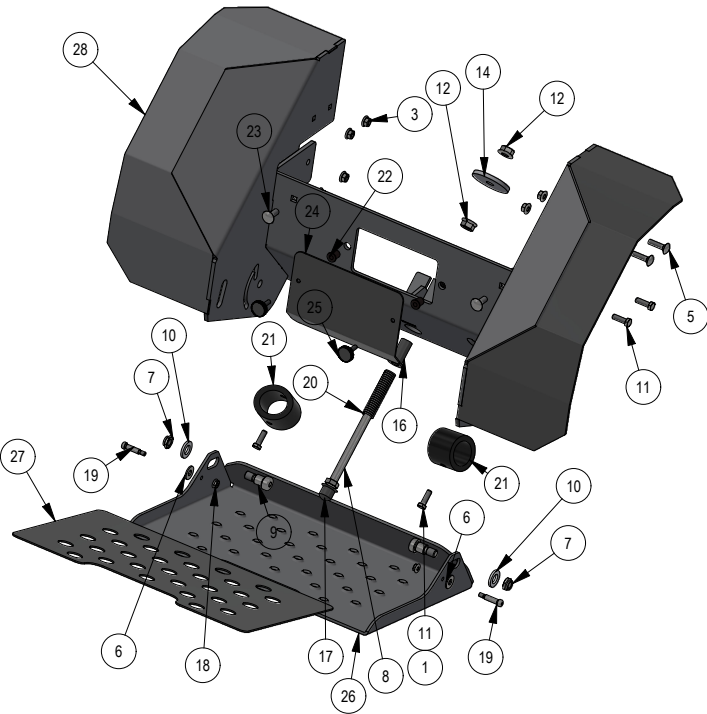

PARTS SECTION: FENDERS

DETAIL A

PARTS SECTION: FENDERS

Parts List				Parts List			
ITEM	QTY	PART NUMBER	DESCRIPTION	ITEM	QTY	PART NUMBER	DESCRIPTION
1	2	013-9002-00	5/16-18 HEX SERRATED FLANGE NUT HARD/ZINC	15	1	077-0002-00	safety Switch
2	2	013-5202-00	3/8 Nylock Flange Nut	16	1	032-0006-00	.504 ID X .740 OD X 1.625 LGTH SLEEVE WASHER NYLON
3	8	013-8049-00	5/16-18 NYLON INSERT FLANGE LOCKNUT ZINC	17	1	013-0029-00	Hex Nut Cap
4	2	013-5019-00	10-24 NYLON INSERT LOCKNUT ZINC	18	2	013-9001-00	1/4-20 HEX SERRATED FLANGE NUT HARD/ZINC
5	4	018-4703-00	5/16-18 X 1-1/4 CARRIAGE BOLT ZINC	19	2	018-0059-00	Steel Shoulder Screw 1/4"-20 x 7/8" Diameter 5/16"
6	2	019-8044-00	5/16 USS FLAT WASHER (7/8 OD) ZINC	20	1	034-1001-00	Rider Presence Spring 9657K145
7	2	018-4010-00	1/2-13 Nylon Insert Nut	21	2	087-0003-00	2019 Revolt Platform Dampener
8	1	018-0062-00	1/2-13 X 6 HEX CAP SCREW (GR.5) ZINC	22	2	013-0057-00	3326 Wellnut (1/4-20 x 5/18")
9	2	018-3001-00	5/8 X 5/8 SOCKET SHOULDER BOLT ZINC YELLOW	23	2	018-5044-00	3/8-16 X 1 CARRIAGE BOLT (GR.5) ZINC
10	2	019-6017-00	.635 ID X 1.120 OD X .140 THICK FLAT WASHER NYLON	24	1	026-0063-00	2019 Stand On Access Panel Plate Black Part
11	6	018-2007-00	5/16-18 X 1 HEX CAP SCREW (GR.5) ZINC	25	2	030-0015-00	1/4"-20 x 3/4" Knurled Thumb Screw
12	2	013-5300-00	1/2-13 HEX SERRATED FLANGE NUT HARD/ZINC	26	1	026-0158-00	2020 36" Stand-On Platform Plate-RAW
13	2	018-8057-00	10-24 X 3/4 BUTTON SOCKET CAP SCREW 18-8	27	1	088-0051-00	Grip Tape for 026-0158-00
			STAINLESS STEEL	28	1	201-1123-00	2023 SD 34 Platform Support
14	1	025-0025-00	MZ Deck Idler Spacer				