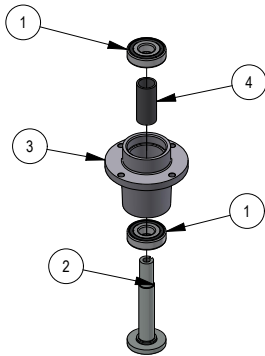

210-6015-98 Parts List				210-6015-98 Parts List			
ITEM	QTY	PART NUMBER	DESCRIPTION	ITEM	QTY	PART NUMBER	DESCRIPTION
1	1	206-6020-00	Chute Hanger 48 MZ	5	1	210-6014-00	Rubber Discharge Chute MZ (Component)
2	1	039-4891-00	Discharge Chute Bracket 48 MZ (Upper)	6	6	018-8066-00	5/16-18 X 7/8 CARRIAGE BOLT ZINC
3	1	039-4892-00	2017 MZ Discharge Chute Bracket-Lower	7	2	019-0002-00	5/16 FENDER WASHER (1-1/2 OD) ZINC
4	2	019-6042-00	.360 ID X .983 OD X .120 THICK FLAT WASHER NYLON	8	6	013-8049-00	5/16-18 NYLON INSERT FLANGE LOCKNUT ZINC

037-2002-00 Parts List				037-2002-00 Parts List			
ITEM	QTY	PART NUMBER	DESCRIPTION	ITEM	QTY	PART NUMBER	DESCRIPTION
1	2	037-6024-00	Spindle Bearing	3	1	037-6027-00	Spindle Housing
2	1	037-6025-01	36" Revolt Spindle	4	1	037-6028-00	Spindle Spacer-Component

048-6000-00 Parts List				048-6000-00 Parts List			
ITEM	QTY	PART NUMBER	DESCRIPTION	ITEM	QTY	PART NUMBER	DESCRIPTION
1	1	013-0019-00	NUT, 5/8-18	5	1	048-6002-00	2018 Maverick Bushing Retainer Left-Handed
2	1	013-0020-00	NUT, 5/8-18LH	6	1	048-6003-00	2018 Maverick Bushing Retainer Right-Handed
3	2	024-0001-00	1/4-28 Grease Fitting	7	2	048-6004-00	2018 Maverick Bushing Sleeve
4	1	048-6001-00	2018 Maverick Toplink Body	8	4	048-6005-00	2018 Maverick Bushing

039-6952-23 Parts List				039-6952-23 Parts List			
ITEM	QTY	PART NUMBER	DESCRIPTION	ITEM	QTY	PART NUMBER	DESCRIPTION
1	1	013-8050-00	1/2-13 NYLON INSERT FLANGE LOCKNUT ZINC	5	1	018-0051-00	1/2-13 X 3-3/4 HEX CAP SCREW (GR.5) ZINC
2	1	039-6952-00	2020 36 Deck Idler Arm Weldment	6	1	025-5337-00	SPACER
3	1	033-5000-00	5 3/4" Deck Idler Pulley	7	1	039-0400-00	2025 belt retainer
4	1	024-0001-00	1/4-28 Grease Fitting	8	1	019-2040-00	1/2 F/W USS (1-3/8" OD) ZINCC

037-2002-00
36" Revolt Spindle Assembly