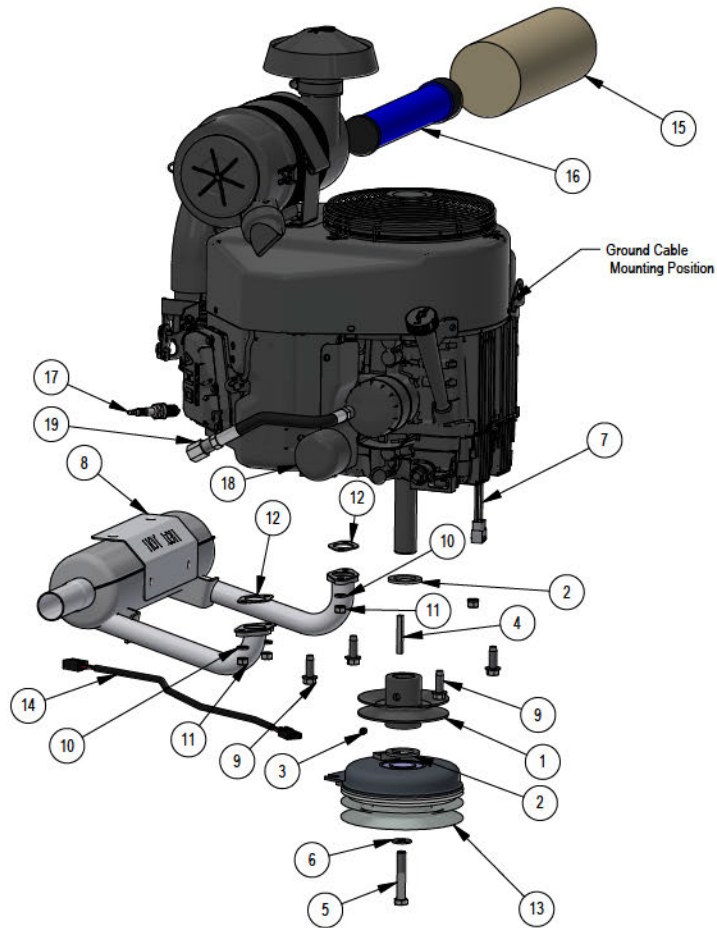

PARTS SECTION: Revolt FX 730

Parts List				Parts List			
ITEM	QTY	PART NUMBER	DESCRIPTION	ITEM	QTY	PART NUMBER	DESCRIPTION
1	1	033-5035-00	4 3/4 Motor Pulley	12	2	015-2709-00	Exhaust Gasket
2	2	019-6029-00	1.140 ID X 1.750 OD X .132 THICK FLAT WASHER PLAIN	13	1	070-1000-00	Clutch Assembly
3	1	030-0050-00	5/16-24 X 1/4 SOCKET SET SCREW (CUP PT) PLAIN	14	1	070-2000-00	Clutch Pigtail
4	1	042-5020-00	1/4 X 2 SQ MACHINERY KEY 1018 STL PLAIN	15	1	063-8019-00	Canister Air Filter- Outer
5	1	018-5300-21	7/16-20 X 2-1/2 HEX CAP SCREW (GR.8) ZINC YELLOW	16	1	063-8020-00	Canister Air Filter- Inner
6	1	019-5029-00	3/8 FLAT WASHER USS (1" OD) ZINC	17	2	015-8001-00	Spark Plug - Kawasaki
7	1	086-9002-19	2019 Harness Adaptor-Gen2 FX-ALL	18	1	063-8017-00	Oil Filter
8	1	015-0692-00	Exhaust-Stand On-FX691V Kawasaki	19	1	051-5404-00	Oil drain Hose
9	4	018-1075-00	3/8-16 X 1-1/8 HEX WASHER UNSLOT SERRATED (TRI-LOB) TRS ZINC YELLOW	20	1	015-0730-00	Engine FX730
10	5	019-8051-00	5/16 SPLIT LOCKWASHER ZINC	21	1	015-0730-00	FX-730V
11	5	013-0075-00	M8-1.25 DIN 934 HEX NUT (CL.8) ZINC