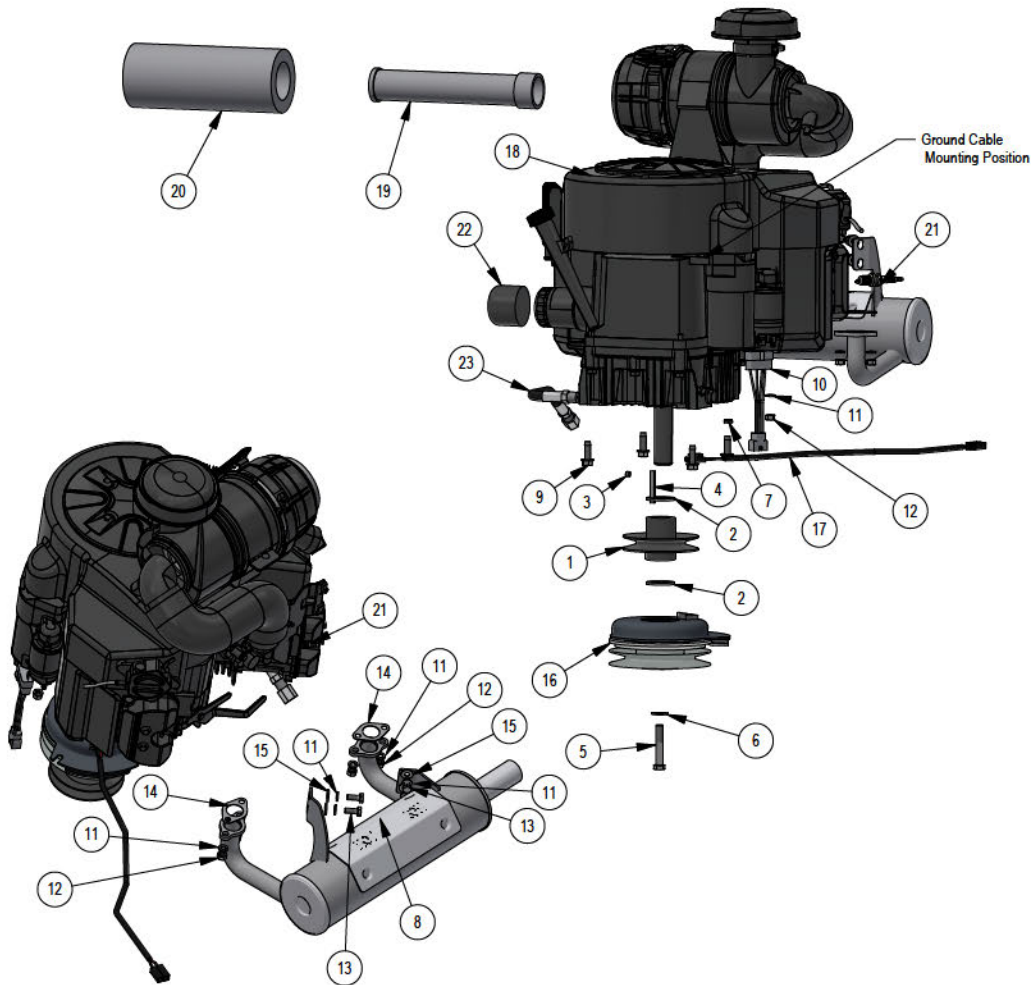

PARTS SECTION: ENGINE - KAWASAKI FX-850

Parts List				Parts List			
ITEM	QTY	PART NUMBER	DESCRIPTION	ITEM	QTY	PART NUMBER	DESCRIPTION
1	1	033-5035-00	4 3/4 Motor Pulley	13	4	018-5321-00	M8-1.25 X 20MM DIN 933 HEX TAP BOLT (CL 8.8) ZINC
2	2	019-6029-00	1.140 ID X 1.750 OD X .132 THICK FLAT WASHER PLAIN	14	2	015-2709-00	Exhaust Gasket
3	1	030-0050-00	5/16-24 X 1/4 SOCKET SET SCREW (CUP PT) PLAIN	15	4	019-7040-00	1/4 USS FLAT WASHER (3/4 OD) ZINC
4	1	042-5020-00	1/4 X 2 SQ MACHINERY KEY 1018 STL PLAIN	16	1	070-1000-00	Clutch Assembly
5	1	018-5300-21	7/16-20 X 2-1/2 HEX CAP SCREW (GR.8) ZINC YELLOW	17	1	070-2000-00	Clutch Pigtail
6	1	019-5029-00	3/8 FLAT WASHER USS (1" OD) ZINC	18	1	015-0031-00	Kawasaki Engine FX-850-V-CS09R
7	1	013-9005-00	5/16-18 NYLON INSERT JAM LOCKNUT ZINC	19	1	063-8020-00	Canister Air Filter- Inner
8	1	015-1022-00	Revolt Kawasaki FX850 Exhaust	20	1	063-8019-00	Canister Air Filter- Outer
9	4	018-1075-00	3/8-16 X 1-1/8 HEX WASHER UNSLOT SERRATED (TRI-LOB) TRS ZINC YELLOW	21	2	015-8001-00	Spark Plug - Kawasaki
10	1	086-9002-19	2019 Harness Adaptor-Gen2 FX-ALL	22	1	063-8017-00	Oil Filter
11	9	019-8051-00	5/16 SPLIT LOCKWASHER ZINC	23	1	051-5404-00	Oil drain Hose
12	5	013-0075-00	M8-1.25 DIN 934 HEX NUT (CL.8) ZINC