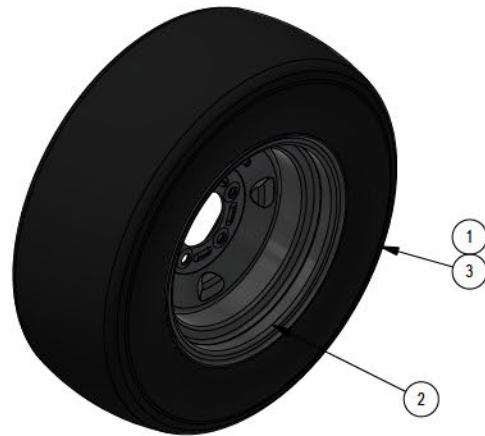

**48" & 54" REVOLT REAR TIRE
022-4040-00**