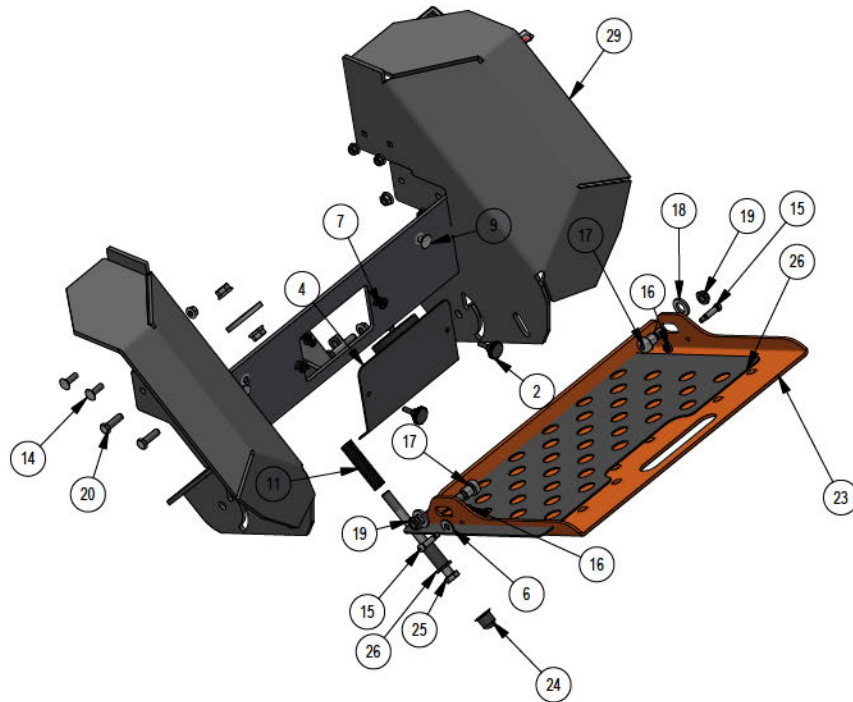

**61" REVOLT REAR TIRE
022-4200-00**

**48" & 54" REVOLT REAR TIRE
022-4040-00**

**PUSH ROD ASSEMBLY
035-0006-19**

PARTS SECTION: Revolt Fender Assembly

PARTS SECTION: Revolt Fender Assembly

Parts List				Parts List			
ITEM	QTY	PART NUMBER	DESCRIPTION	ITEM	QTY	PART NUMBER	DESCRIPTION
1	1	025-0025-00	MZ Deck Idler Spacer	16	2	013-9001-00	1/4-20 HEX SERRATED FLANGE NUT HARD/ZINC
2	2	030-0015-00	1/4"-20 x 3/4" Knurled Thumb Screw	17	2	018-3001-00	5/8 X 5/8 SOCKET SHOULDER BOLT ZINC YELLOW
3	1	077-0002-00	safety Switch	18	2	019-6017-00	.635 ID X 1.120 OD X .140 THICK FLAT WASHER NYLON
4	1	026-0063-00	2019 Stand On Access Panel Plate Black Part	19	2	018-4010-00	1/2-13 NYLON INSERT JAM LOCKNUT ZINC
5	2	013-5019-00	10-24 NYLON INSERT LOCKNUT ZINC	20	4	018-5040-00	3/8-16 X 1-1/4 HEX CAP SCREW (GR.5) ZINC
6	4	019-8044-00	5/16 USS FLAT WASHER (7/8 OD) ZINC	33	2	018-3000-00	3/8-16 X 2 HEX CAP SCREW (GR.5) ZINC
7	2	013-0057-00	3326 Wellnut (1/4-20 x 5/18")	26	1	088-0050-00	Grip Tape for 026-0062-00
8	10	013-5202-00	3/8-16 NYLON INSERT FLANGE LOCKNUT (GR.F) ZINC	23	1	026-0062-23	2023 Platform_2
9	2	018-5043-00	3/8-16 X 1-1/4 CARRIAGE BOLT ZINC	24	1	013-0029-00	Hex Nut Cap
10	2	018-8057-00	10-24 X 3/4 BUTTON SOCKET CAP SCREW 18-8 STAINLESS STEEL	25	1	018-0062-00	1/2-13 X 6 HEX CAP SCREW (GR.5) ZINC
11	1	034-1001-00	Rider Presence Spring 9657K145	26	1	032-0006-00	.504 ID X .740 OD X 1.625 LGTH SLEEVE WASHER NYLON
12	2	013-5300-00	1/2-13 HEX SERRATED FLANGE NUT HARD/ZINC	27	2	087-0005-00	Revolt Bumper
13	4	013-8049-00	5/16-18 NYLON INSERT FLANGE LOCKNUT ZINC	28	2	013-9002-00	5/16-18 HEX SERRATED FLANGE NUT HARD/ZINC
14	4	018-8065-00	5/16-18 X 1 CARRIAGE BOLT (GR.8) ZINC	29	1	201-1127-00	2024 Platform Support 48-61
15	2	018-0059-00	Steel Shoulder Screw 1/4"-20 x 7/8" Diameter 5/16"	34	2	087-0012-00	Revolt platform Bumper