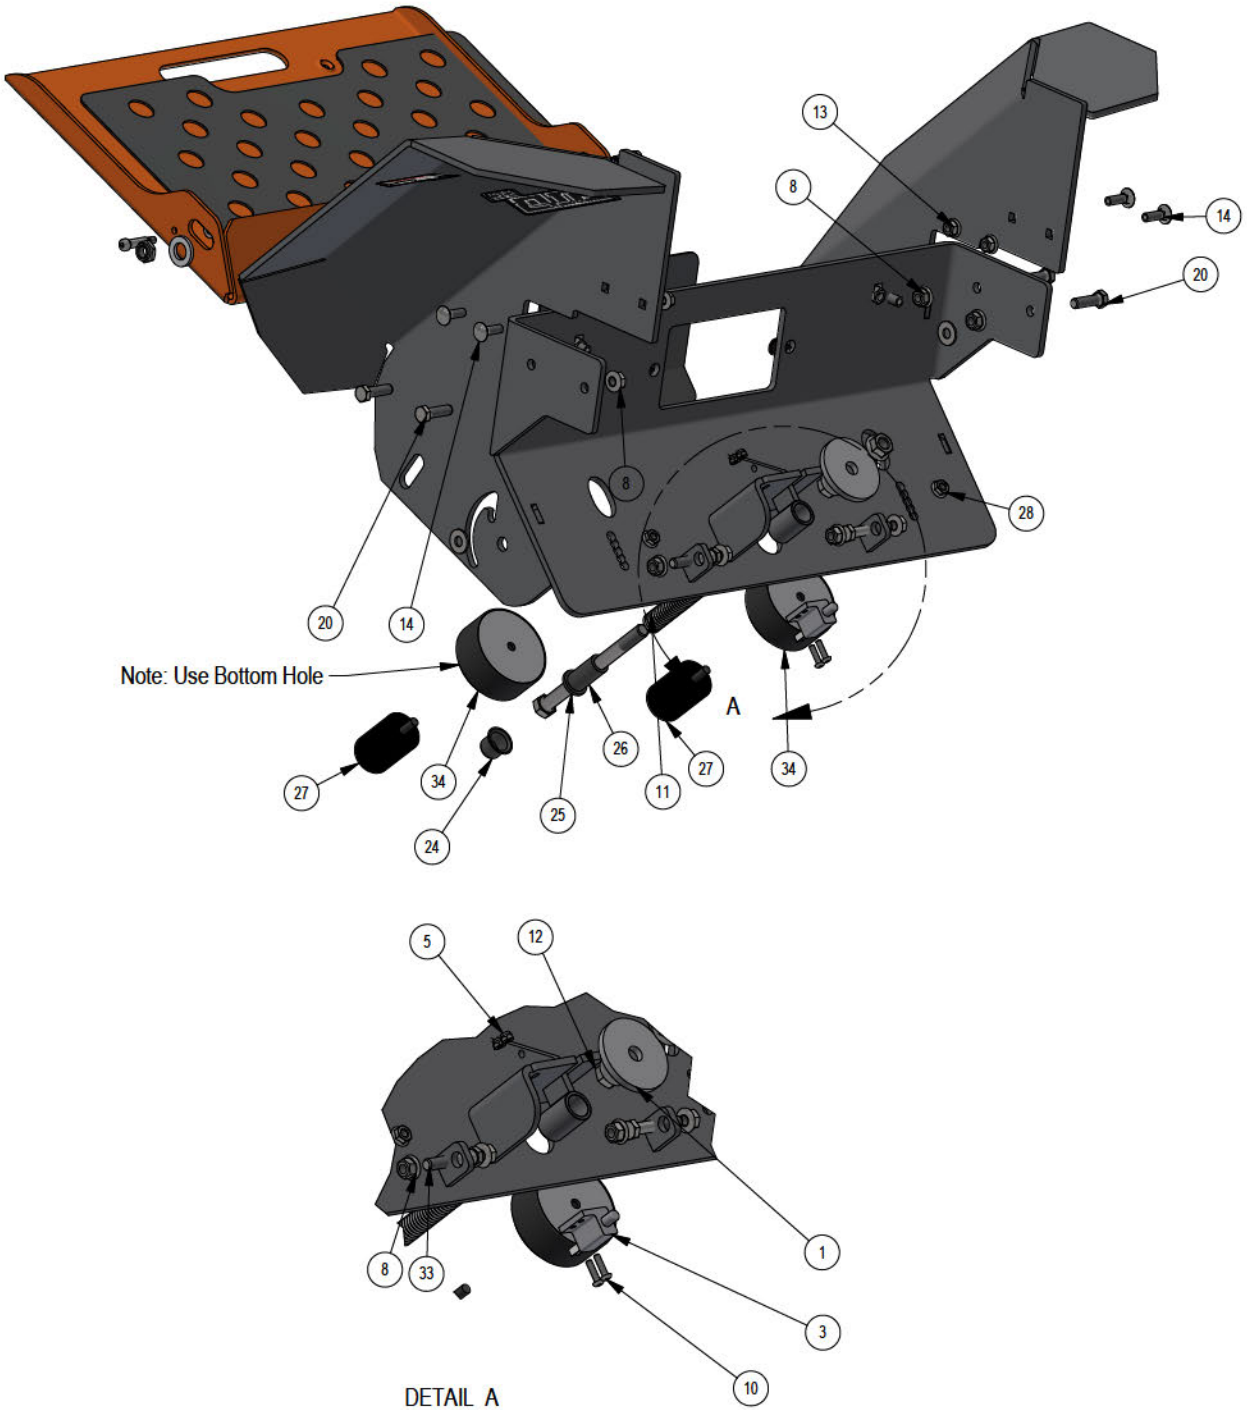

**61" REVOLT REAR TIRE
022-4200-00**

**48" & 54" REVOLT REAR TIRE
022-4040-00**

**PUSH ROD ASSEMBLY
035-0006-19**

PARTS SECTION: Revolt Fender Assembly

PARTS SECTION: Revolt Fender Assembly

Parts List				Parts List			
ITEM	QTY	PART NUMBER	DESCRIPTION	ITEM	QTY	PART NUMBER	DESCRIPTION
1	1	025-0025-00	MZ Deck Idler Spacer	16	2	013-9001-00	1/4-20 HEX SERRATED FLANGE NUT HARD/ZINC
2	2	030-0015-00	1/4"-20 x 3/4" Knurled Thumb Screw	17	2	018-3001-00	5/8 X 5/8 SOCKET SHOULDER BOLT ZINC YELLOW
3	1	077-0002-00	safety Switch	18	2	019-6017-00	.635 ID X 1.120 OD X .140 THICK FLAT WASHER NYLON
4	1	026-0063-00	2019 Stand On Access Panel Plate Black Part	19	2	018-4010-00	1/2-13 NYLON INSERT JAM LOCKNUT ZINC
5	2	013-5019-00	10-24 NYLON INSERT LOCKNUT ZINC	20	4	018-5040-00	3/8-16 X 1-1/4 HEX CAP SCREW (GR.5) ZINC
6	4	019-8044-00	5/16 USS FLAT WASHER (7/8 OD) ZINC	33	2	018-3000-00	3/8-16 X 2 HEX CAP SCREW (GR.5) ZINC
7	2	013-0057-00	3326 Wellnut (1/4-20 x 5/18")	26	1	088-0050-00	Grip Tape for 026-0062-00
8	10	013-5202-00	3/8-16 NYLON INSERT FLANGE LOCKNUT (GR.F) ZINC	23	1	026-0062-23	2023 Platform_2
9	2	018-5043-00	3/8-16 X 1-1/4 CARRIAGE BOLT ZINC	24	1	013-0029-00	Hex Nut Cap
10	2	018-8057-00	10-24 X 3/4 BUTTON SOCKET CAP SCREW 18-8 STAINLESS STEEL	25	1	018-0062-00	1/2-13 X 6 HEX CAP SCREW (GR.5) ZINC
11	1	034-1001-00	Rider Presence Spring 9657K145	26	1	032-0006-00	.504 ID X .740 OD X 1.625 LGTH SLEEVE WASHER NYLON
12	2	013-5300-00	1/2-13 HEX SERRATED FLANGE NUT HARD/ZINC	27	2	087-0005-00	Revolt Bumper
13	4	013-8049-00	5/16-18 NYLON INSERT FLANGE LOCKNUT ZINC	28	2	013-9002-00	5/16-18 HEX SERRATED FLANGE NUT HARD/ZINC
14	4	018-8065-00	5/16-18 X 1 CARRIAGE BOLT (GR.8) ZINC	29	1	201-1127-00	2024 Platform Support 48-61
15	2	018-0059-00	Steel Shoulder Screw 1/4"-20 x 7/8" Diameter 5/16"	34	2	087-0012-00	Revolt platform Bumper