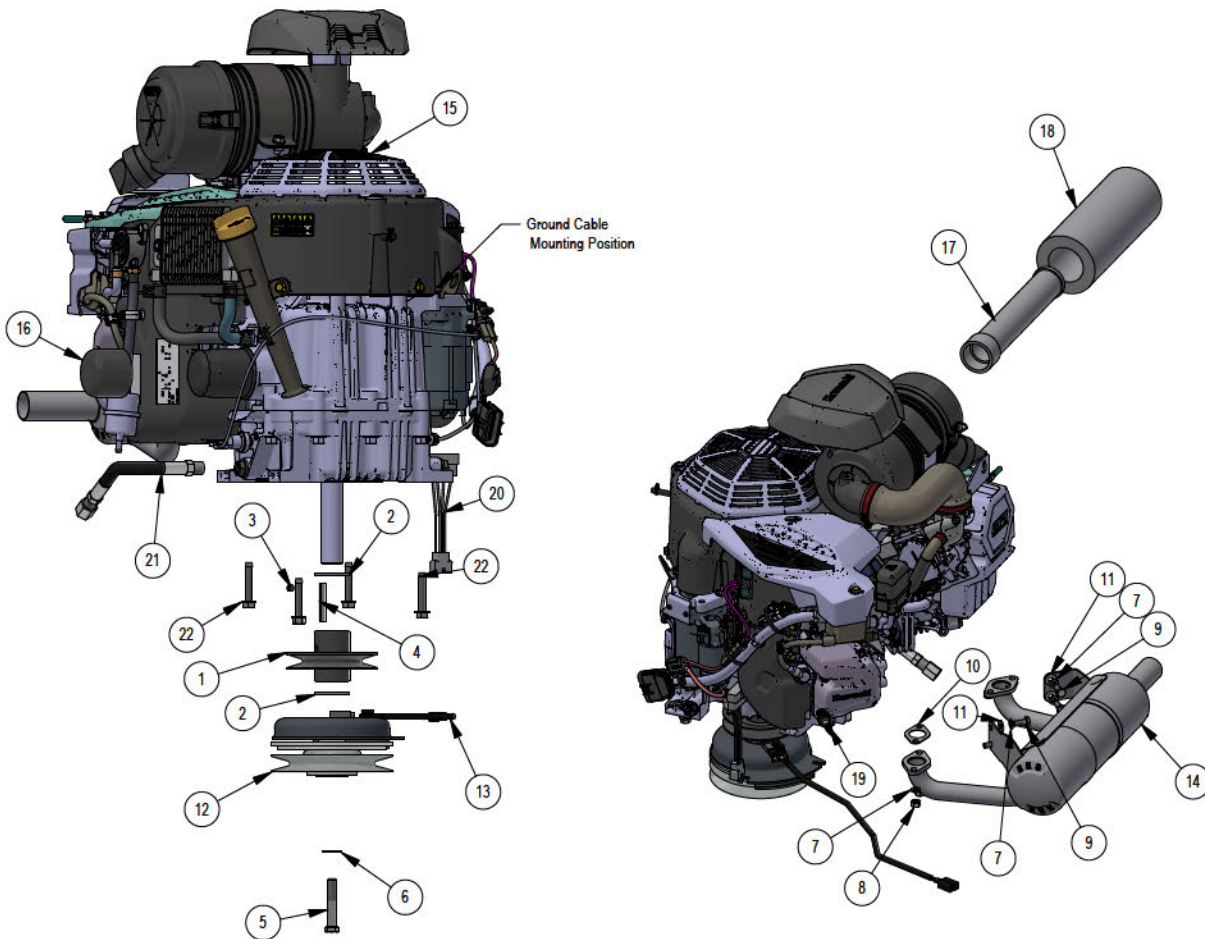

PARTS SECTION: Kawasaki EVO

Parts List				Parts List			
ITEM	QTY	PART NUMBER	DESCRIPTION	ITEM	QTY	PART NUMBER	DESCRIPTION
1	1	033-5035-00	4 3/4 Motor Pulley	12	1	070-1000-00	Clutch Assembly
2	2	019-6029-00	1.140 ID X 1.750 OD X .132 THICK FLAT WASHER PLAIN	13	1	070-2000-00	Clutch Pigtail
3	1	030-0050-00	5/16-24 X 1/4 SOCKET SET SCREW (CUP PT) PLAIN	14	1	015-1031-00	FXEVO Revolt Muffler
4	1	042-5020-00	1/4 X 2 SQ MACHINERY KEY 1018 STL PLAIN	15	1	015-0781-00	Kawasaki FX820V EVO
5	1	018-5300-21	7/16-20 X 2-1/2 HEX CAP SCREW (GR.8) ZINC YELLOW	16	1	063-8017-00	Oil Filter
6	1	019-5029-00	3/8 FLAT WASHER USS (1" OD) ZINC	17	1	063-8020-00	Canister Air Filter- Inner
7	9	019-8051-00	5/16 SPLIT LOCKWASHER ZINC	18	1	063-8019-00	Canister Air Filter- Outer
8	4	013-0075-00	M8-1.25 DIN 934 HEX NUT (CL.8) ZINC	19	2	015-8001-00	Spark Plug
9	4	018-5321-00	M8-1.25 X 20MM DIN 933 HEX TAP BOLT (CL.8.8) ZINC	20	1	086-9016-00	Harness Adaptor for Kawasaki EFI
10	2	015-2709-00	Exhaust Gasket	21	1	051-5404-00	Oil drain Hose
11	4	019-7040-00	1/4 USS FLAT WASHER (3/4 OD) ZINC	22	4	018-0061-00	3/8-16 x 2 Hex/ Trilobe Horizontal Engine Bolt