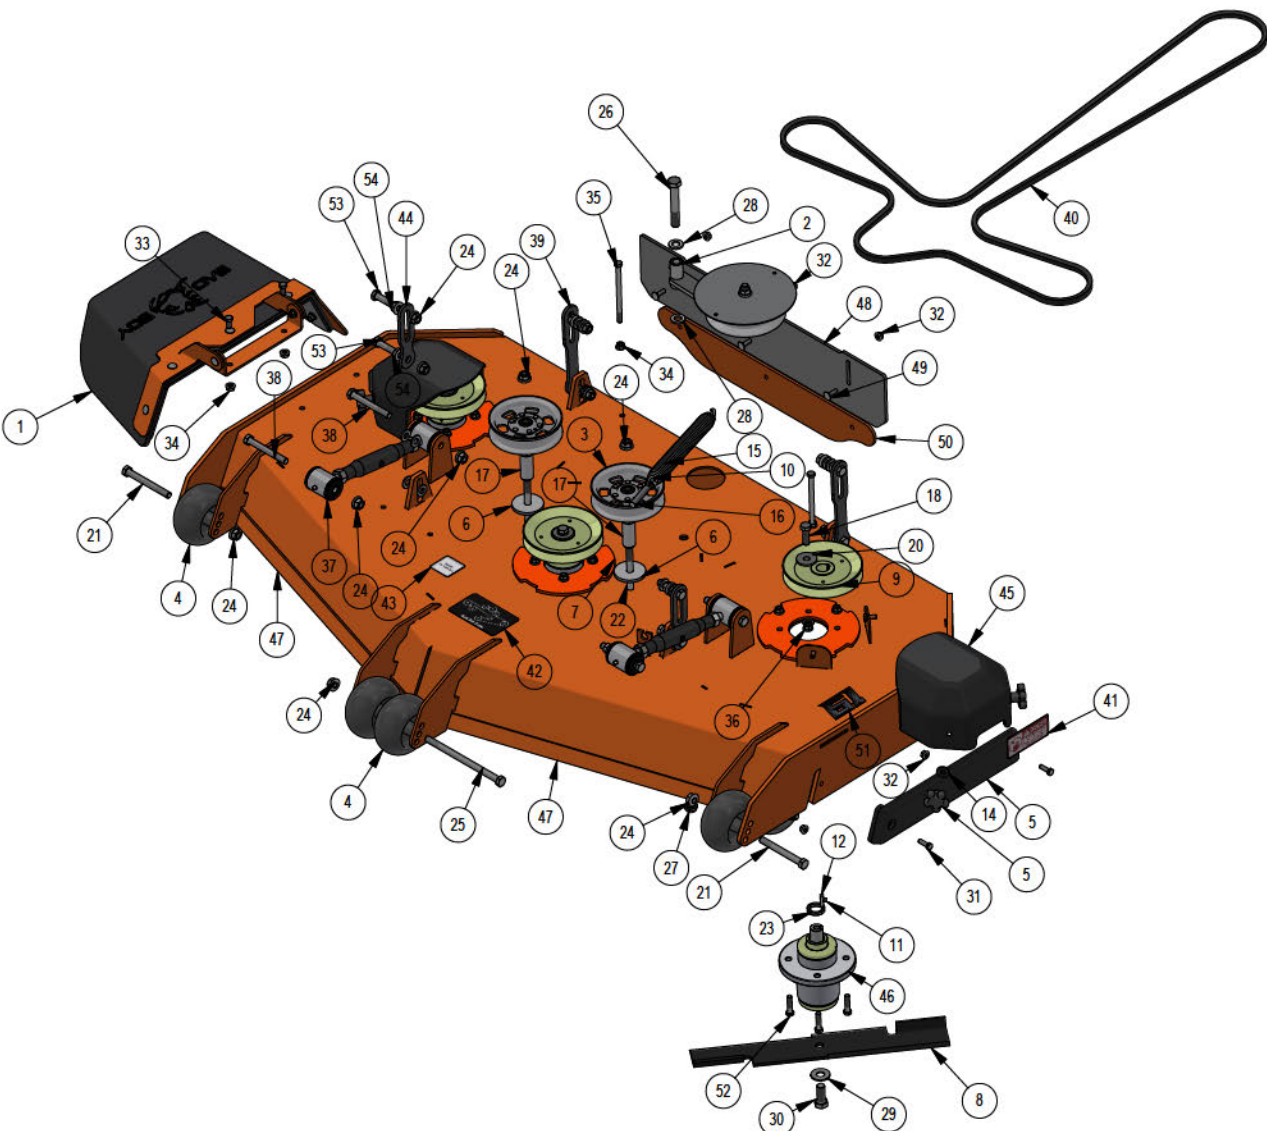

PARTS SECTION: 61 Revolt Deck

PARTS SECTION: 61 Revolt Deck

Parts List				Parts List			
ITEM	QTY	PART NUMBER	DESCRIPTION	ITEM	QTY	PART NUMBER	DESCRIPTION
1	1	210-7000-98	2019 Outlaw Gen2 Chute Assembly	29	3	019-5038-00	5/8 USS FLAT WASHER (1-3/4" OD) GR.8 ZINC YELLOW
2	1	039-6945-20	2020 61 Revolt Deck Idler Assembly	30	3	018-6020-00	5/8-18 X 1-1/2 HEX CAP SCREW (GR.8) ZINC YELLOW
3	2	033-7201-25	5-3/4 Idler Pulley	31	2	018-2007-00	5/16-18 X 1 HEX CAP SCREW (GR.5) ZINC
4	6	022-1001-00	2019 Deck Wheel	32	5	013-8049-00	5/16-18 NYLON INSERT FLANGE LOCKNUT ZINC
5	1	029-7036-00	REVISED TRIM BUMPER_20180226	33	2	018-5250-00	3/8-16 X 3/4 HEX CAP SCREW (GR.5) ZINC
6	2	025-0025-00	MZ Deck Idler Spacer	34	4	013-5201-00	3/8-16 HEX SERRATED FLANGE NUT HARD/ZINC
7	3	026-0025-00	Deck Spindle Support Plate	35	2	018-7060-00	3/8-16 X 5-1/2 HEX CAP SCREW (GR.5) ZINC
8	3	038-6080-00	61 inch Fusion Blade	36	14	013-5202-00	3/8-16 NYLON INSERT FLANGE LOCKNUT (GR.F) ZINC
9	3	033-6004-00	6 1/4" Drive Pulley	37	2	048-7000-00	Tumbuckle
10	1	034-2030-00	2019 Outlaw Gen2 Deck Spring	38	4	018-5019-00	1/2-13 X 4 HEX CAP SCREW (GR.8) ZINC YELLOW
11	3	030-0050-00	5/16-24 X 1/4 SOCKET SET SCREW (CUP PT) PLAIN	39	2	039-0245-00	2023 Stand-On Rear Deck HangerV2
12	3	042-6030-00	1/4 X 1 SQ MACHINERY KEY 1018 STL PLN	40	1	041-4022-00	B138 Belt
13	4	045-6043-00	5/16" Knob	41	2	091-3012-00	Danger Decal-Spindle/Discharge
14	4	019-6050-00	.360 ID X .983 OD X .120 THICK FLAT WASHER NYLON BLACK	42	1	091-4052-00	2019 Revolt Deck Belt Route Decal
15	2	013-7018-00	1/2-13 HEX NUT ZINC	43	1	091-8001-00	Deck Impact Patent Decal 9591803
16	1	018-2004-50	All Thread	44	2	039-0244-00	2023 revolt 61 front hanger V2
17	2	025-0032-00	2019 Revolt Stationary Idle Spacer	45	2	014-4006-00	2023 Revolt pulley cover
18	3	018-6019-00	1/2-20 X 1-1/2 HEX CAP SCREW (GR.5) ZINC	46	3	037-4000-00	OUTLAW SPINDLE ASSEMBLY
19	3	019-5007-00	1/2 SPLIT LOCKWASHER (GR.8) ZINC/YELLOW	47	1	060-2328-00	2023 61" DECK
20	3	019-6020-00	1/2 BELLEVILLE WASHER (1-5/8 OD X .140 THK) ZINC	48	1	084-5005-00	2023 MZ Stripping Kit Rubber
21	4	018-7050-00	1/2-13 X 4-1/2 HEX CAP SCREW (GR.5) ZINC	49	3	018-8065-00	5/16-18 X 1 CARRIAGE BOLT (GR.8) ZINC
22	2	018-7049-00	1/2-13 X 4-1/4 HEX CAP SCREW (GR.5) ZINC	50	1	026-0307-00	Striping Kit Plate
23	3	058-1000-00	1.02 ID X 1.38 OD X .250 THK SPACER ZINC	51	1	091-0506-00	61" Deck Decal
24	19	013-8050-00	1/2-13 NYLON INSERT FLANGE LOCKNUT ZINC	52	12	018-6012-00	3/8-16 X 1-1/2 HEX CAP SCREW (GR.5) ZINC
25	1	018-0046-00	1/2-13 X 8 HEX CAP SCREW GR 5 ZINC	53	8	018-6037-00	1/2-13 X 2-1/4 HEX CAP SCREW (GR.5) ZINC
26	1	018-5311-00	5/8-11 X 4 HEX CAP SCREW (GR.8) ZINC YELLOW	54	8	013-5300-00	1/2-13 HEX SERRATED FLANGE NUT HARD/ZINC
27	1	013-5301-00	5/8-11 NYLON INSERT JAM LOCKNUT ZINC	55	16	019-8054-00	.505 ID X 1.000 OD X .125 THICK FLAT WASHER NYLON
28	2	019-6017-00	.635 ID X 1.120 OD X .140 THICK FLAT WASHER NYLON