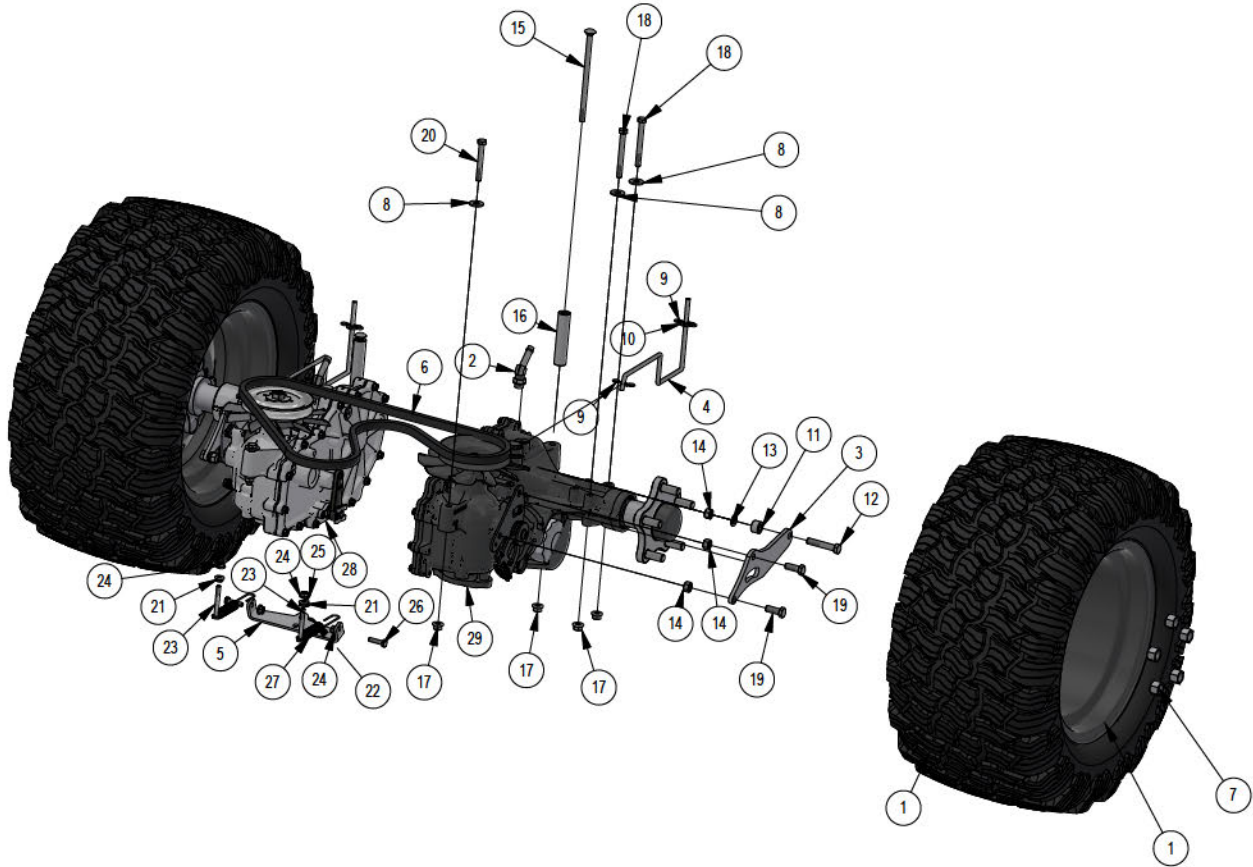

PARTS SECTION: Revolt Transaxle Assembly

Parts List				Parts List			
ITEM	QTY	PART NUMBER	DESCRIPTION	ITEM	QTY	PART NUMBER	DESCRIPTION
1	2	022-4200-00	23x11-12 Reaper Turf Assembly	16	2	025-0070-00	2017 Transaxle Spacer
2	2	024-1200-00	ZT Fitting, 3/8 x 3/8 45 Degree, 4603-6-6	17	8	013-8049-00	5/16-18 NYLON INSERT FLANGE LOCKNUT ZINC
3	2	026-0093-00	Control Arm Plate 2019 Stand On	18	4	018-4701-00	5/16-18 X 3 HEX CAP SCREW (GR.5) ZINC
4	2	028-0071-00	2019 Stand On Neutral Rod	19	4	018-6049-00	3/8-16 X 1 GR 5 Hex Bolts Zinc
5	1	039-0212-00	Brake Bracket	20	2	018-5344-00	5/16-18 X 2-1/2 HEX CAP SCREW (GR.5) ZINC
6	1	041-8052-00	2019 Stand On Pump Belt (Timken# 47-2827)	21	2	013-9001-00	1/4-20 HEX SERRATED FLANGE NUT HARD/ZINC
7	10	013-3000-00	Acom Lug Nut	22	1	013-8073-00	1/4-20 NYLON INSERT LOCKNUT ZINC
8	6	019-8044-00	5/16 USS FLAT WASHER (7/8 OD) ZINC	23	2	018-0011-00	1/4-20 X 2 HEX CAP SCREW (GR.5) ZINC
9	4	044-2004-00	Bow Pin	24	4	013-2050-00	1/4-20 NYL INSERT FLANGE LOCKNUT ZINC
10	2	019-7040-00	1/4 USS FLAT WASHER (3/4 OD) ZINC	25	1	018-8052-00	1/4-20 X 3/4 HEX CAP SCREW (GR.5) ZINC
11	2	025-2004-00	ACS Spacer 3/4x3/8x1/2	26	2	018-4007-00	1/4-20 X 1 HEX CAP SCREW (GR.5) ZINC
12	2	018-3000-00	3/8-16 X 2 HEX CAP SCREW (GR.5) ZINC	27	2	034-1025-00	Brake Spring
13	6	019-5037-00	3/8 SPLIT LOCKWASHER ZINC	28	1	050-6001-02	Compact Outlaw/Revolt Transaxle Right
14	6	013-6014-00	3/8-16 HEX NUT ZINC	29	1	050-6000-02	Compact Outlaw/Revolt Transaxle Left
15	2	018-0056-00	5/16-18 X 6 CARRIAGE BOLT (GR.5) ZINC				