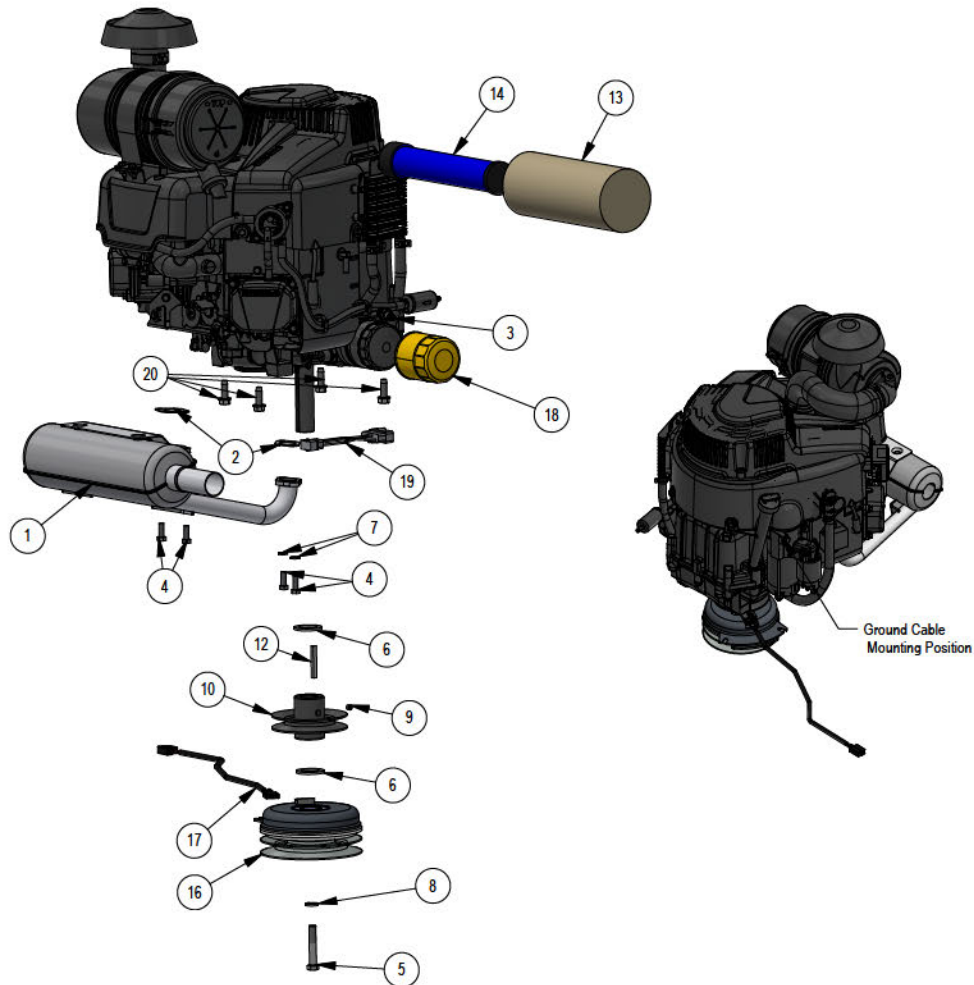

PARTS SECTION: Vanguard 28 EFI

Parts List				Parts List			
ITEM	QTY	PART NUMBER	DESCRIPTION	ITEM	QTY	PART NUMBER	DESCRIPTION
1	1	015-1021-00	Briggs 28 EFI Exhaust Revolt	11	1	033-7201-00	5 3/4 Idler Pulley-Don Dye (61" Deck Only)
2	2	015-2709-00	Exhaust Gasket	12	1	042-5020-00	1/4 X 2 SQ MACHINERY KEY 1018 STL PLAIN
3	2	015-8000-00	Spark Plug	13	1	063-8019-00	Canister Air Filter- Outer
4	4	018-0017-00	Torx Bolt-Exhaust	14	1	063-8020-00	Canister Air Filter- Inner
5	1	018-5300-21	7/16-20 X 2-1/2 HEX CAP SCREW (GR.8) ZINC YELLOW	16	1	070-1000-00	Clutch Assembly
6	2	019-6029-00	1.140 ID X 1.750 OD X .132 THICK FLAT WASHER PLAIN	17	1	070-2000-00	Clutch Pigtail
7	4	019-8051-00	5/16 SPLIT LOCKWASHER ZINC	18	1	063-8018-00	Oil Filter
8	1	019-8053-00	7/16 SPLIT LOCKWASHER (GR.8) ZINC YELLOW	19	1	086-9015-21	2021 28 Briggs EFI Pigtail
9	1	030-0050-00	5/16-24 X 1/4 SOCKET SET SCREW (CUP PT) PLAIN	20	4	018-1075-00	3/8-16 X 1-1/8 HEX WASHER UNSLOT SERRATED (TRI-LOB) TRS ZINC YELLOW
10	1	033-5035-00	4 3/4 Motor Pulley				