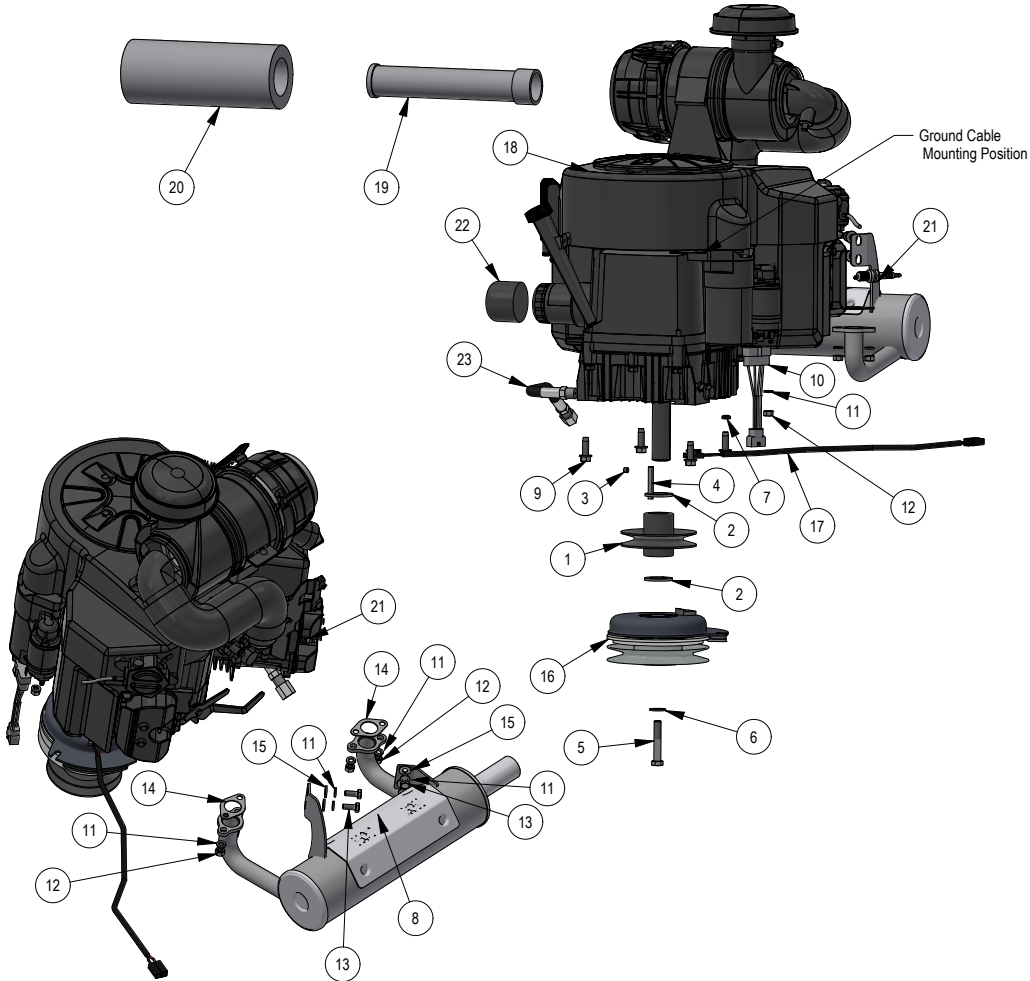

PARTS SECTION: ENGINE - KAWASAKI FX-850

Parts List				Parts List			
ITEM	QTY	PART NUMBER	DESCRIPTION	ITEM	QTY	PART NUMBER	DESCRIPTION
1	1	033-5035-00	4 3/4 Motor Pulley	13	4	018-5321-00	M8-1.25 X 20MM DIN 933 HEX TAP BOLT (CL 8.8) ZINC
2	2	019-6029-00	1.140 ID X 1.750 OD X .132 THICK FLAT WASHER PLAIN	14	2	015-2709-00	Exhaust Gasket
3	1	030-0050-00	5/16-24 X 1/4 SOCKET SET SCREW (CUP PT) PLAIN	15	4	019-7040-00	1/4 USS FLAT WASHER (3/4 OD) ZINC
4	1	042-5020-00	1/4 X 2 SQ MACHINERY KEY 1018 STL PLAIN	16	1	070-1000-00	Clutch Assembly
5	1	018-5300-21	7/16-20 X 2-1/2 HEX CAP SCREW (GR.8) ZINC YELLOW	17	1	070-2000-00	Clutch Pigtail
6	1	019-5029-00	3/8 FLAT WASHER USS (1" OD) ZINC	18	1	015-0031-00	Kawasaki Engine FX-850-V-CS09R
7	1	013-9005-00	5/16-18 NYLON INSERT JAM LOCKNUT ZINC	19	1	063-8020-00	Canister Air Filter- Inner
8	1	015-1022-00	Revolt Kawasaki FX850 Exhaust	20	1	063-8019-00	Canister Air Filter- Outer
9	4	018-1075-00	3/8-16 X 1-1/8 HEX WASHER UNSLOT SERRATED (TRI-LOB) TRS ZINC YELLOW	21	2	015-8001-00	Spark Plug - Kawasaki
10	1	086-9002-19	2019 Harness Adaptor-Gen2 FX-ALL	22	1	063-8017-00	Oil Filter
11	9	019-8051-00	5/16 SPLIT LOCKWASHER ZINC	23	1	051-5404-00	Oil drain Hose
12	5	013-0075-00	M8-1.25 DIN 934 HEX NUT (CL.8) ZINC