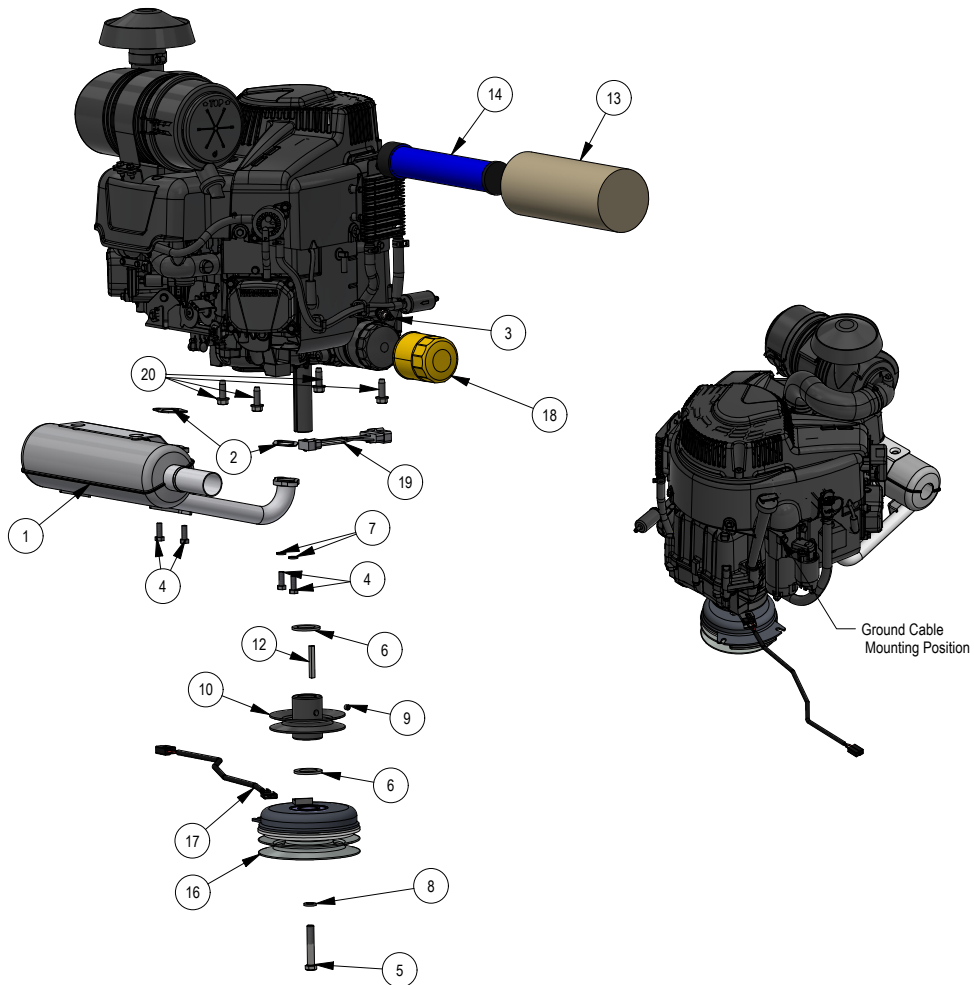

PARTS SECTION: Vanguard 28 EFI

Parts List				Parts List			
ITEM	QTY	PART NUMBER	DESCRIPTION	ITEM	QTY	PART NUMBER	DESCRIPTION
1	1	015-1021-00	Briggs 28 EFI Exhaust Revolt	11	1	033-7201-00	5 3/4 Idler Pulley-Don Dye (61" Deck Only)
2	2	015-2709-00	Exhaust Gasket	12	1	042-5020-00	1/4 X 2 SQ MACHINERY KEY 1018 STL PLAIN
3	2	015-8000-00	Spark Plug	13	1	063-8019-00	Canister Air Filter- Outer
4	4	018-0017-00	Torx Bolt-Exhaust	14	1	063-8020-00	Canister Air Filter- Inner
5	1	018-5300-21	7/16-20 X 2-1/2 HEX CAP SCREW (GR.8) ZINC YELLOW	16	1	070-1000-00	Clutch Assembly
6	2	019-6029-00	1.140 ID X 1.750 OD X .132 THICK FLAT WASHER PLAIN	17	1	070-2000-00	Clutch Pigtail
7	4	019-8051-00	5/16 SPLIT LOCKWASHER ZINC	18	1	063-8018-00	Oil Filter
8	1	019-8053-00	7/16 SPLIT LOCKWASHER (GR.8) ZINC YELLOW	19	1	086-9015-21	2021 28 Briggs EFI Pigtail
9	1	030-0050-00	5/16-24 X 1/4 SOCKET SET SCREW (CUP PT) PLAIN	20	4	018-1075-00	3/8-16 X 1-1/8 HEX WASHER UNSLOT SERRATED (TRI-LOB) TRS ZINC YELLOW
10	1	033-5035-00	4 3/4 Motor Pulley				