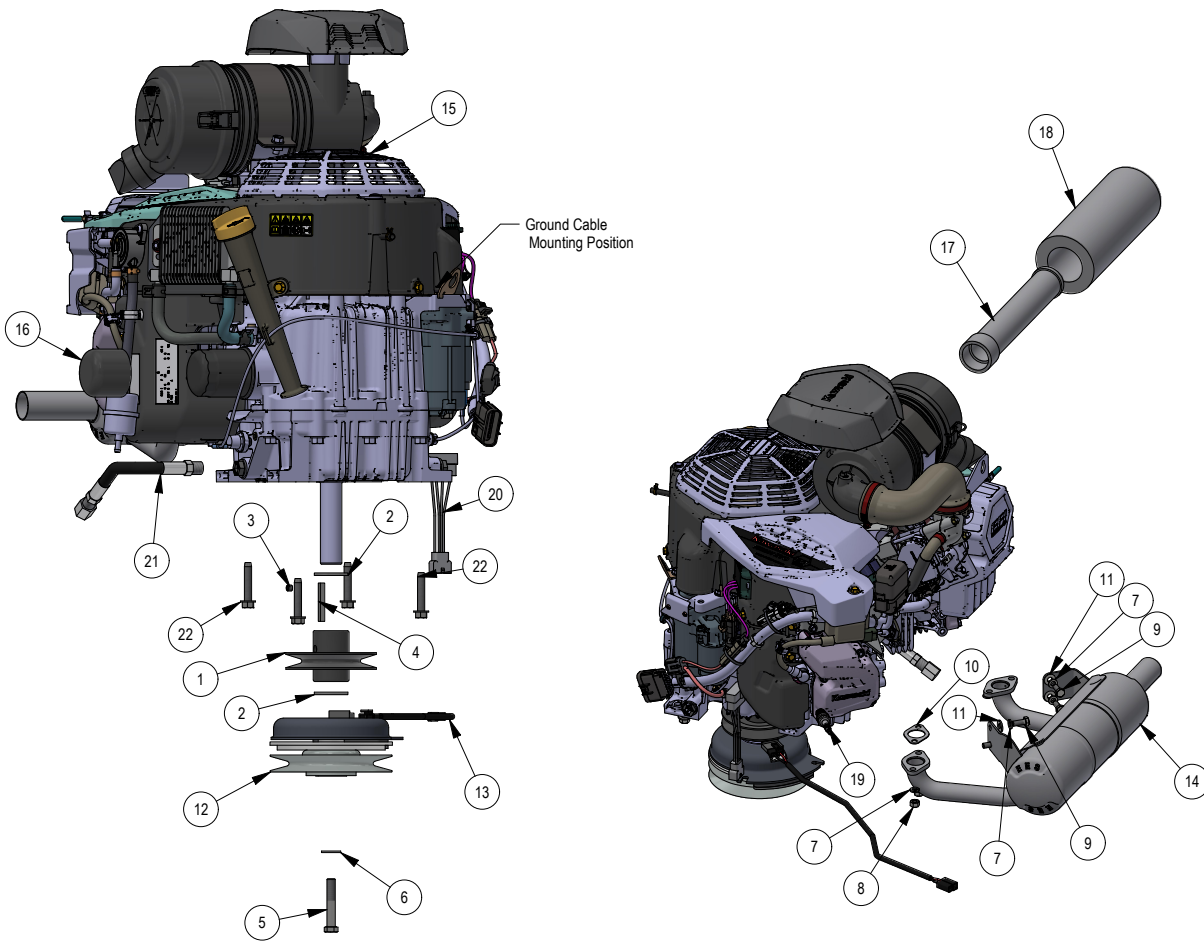

PARTS SECTION: Kawasaki EVO

Parts List				Parts List			
ITEM	QTY	PART NUMBER	DESCRIPTION	ITEM	QTY	PART NUMBER	DESCRIPTION
1	1	033-5035-00	4 3/4 Motor Pulley	12	1	070-1000-00	Clutch Assembly
2	2	019-6029-00	1.140 ID X 1.750 OD X .132 THICK FLAT WASHER PLAIN	13	1	070-2000-00	Clutch Pigtail
3	1	030-0050-00	5/16-24 X 1/4 SOCKET SET SCREW (CUP PT) PLAIN	14	1	015-1031-00	FXEVO Revolt Muffler
4	1	042-5020-00	1/4 X 2 SQ MACHINERY KEY 1018 STL PLAIN	15	1	015-0781-00	Kawasaki FX820V EVO
5	1	018-5300-21	7/16-20 X 2-1/2 HEX CAP SCREW (GR.8) ZINC YELLOW	16	1	063-8017-00	Oil Filter
6	1	019-5029-00	3/8 FLAT WASHER USS (1" OD) ZINC	17	1	063-8020-00	Canister Air Filter- Inner
7	9	019-8051-00	5/16 SPLIT LOCKWASHER ZINC	18	1	063-8019-00	Canister Air Filter- Outer
8	4	013-0075-00	M8-1.25 DIN 934 HEX NUT (CL.8) ZINC	19	2	015-8001-00	Spark Plug
9	4	018-5321-00	M8-1.25 X 20MM DIN 933 HEX TAP BOLT (CL.8.8) ZINC	20	1	086-9016-00	Harness Adaptor for Kawasaki EFI
10	2	015-2709-00	Exhaust Gasket	21	1	051-5404-00	Oil drain Hose
11	4	019-7040-00	1/4 USS FLAT WASHER (3/4 OD) ZINC	22	4	018-0061-00	3/8-16 x 2 Hex/ Trilobe Horizontal Engine Bolt