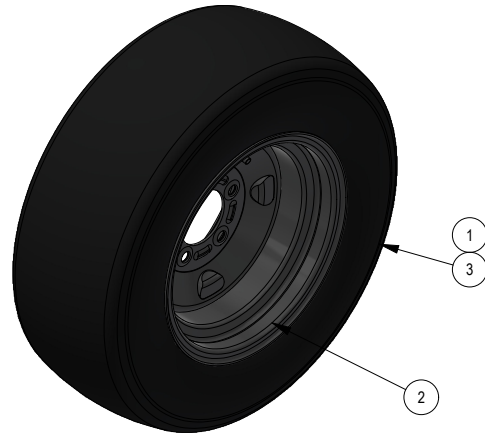

**48" & 54" REVOLT REAR TIRE
022-4040-00**