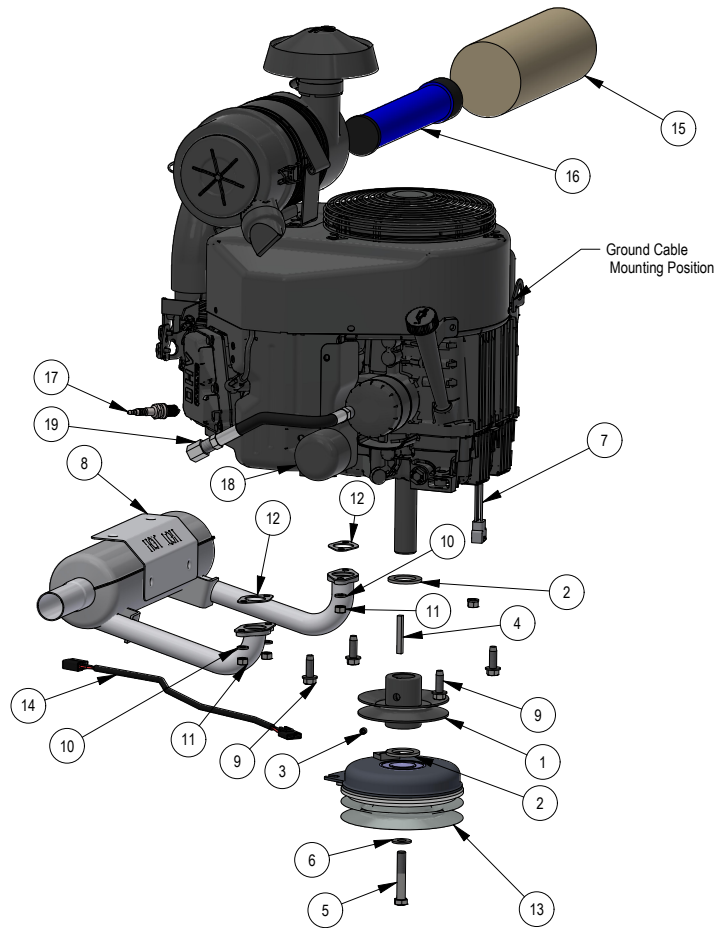

PARTS SECTION: Revolt FX 730

Parts List				Parts List			
ITEM	QTY	PART NUMBER	DESCRIPTION	ITEM	QTY	PART NUMBER	DESCRIPTION
1	1	033-5035-00	4 3/4 Motor Pulley	12	2	015-2709-00	Exhaust Gasket
2	2	019-6029-00	1.140 ID X 1.750 OD X .132 THICK FLAT WASHER PLAIN	13	1	070-1000-00	Clutch Assembly
3	1	030-0050-00	5/16-24 X 1/4 SOCKET SET SCREW (CUP PT) PLAIN	14	1	070-2000-00	Clutch Pigtail
4	1	042-5020-00	1/4 X 2 SQ MACHINERY KEY 1018 STL PLAIN	15	1	063-8019-00	Canister Air Filter- Outer
5	1	018-5300-21	7/16-20 X 2-1/2 HEX CAP SCREW (GR.8) ZINC YELLOW	16	1	063-8020-00	Canister Air Filter- Inner
6	1	019-5029-00	3/8 FLAT WASHER USS (1" OD) ZINC	17	2	015-8001-00	Spark Plug - Kawasaki
7	1	086-9002-19	2019 Harness Adaptor-Gen2 FX-ALL	18	1	063-8017-00	Oil Filter
8	1	015-0692-00	Exhaust-Stand On-FX691V Kawasaki	19	1	051-5404-00	Oil drain Hose
9	4	018-1075-00	3/8-16 X 1-1/8 HEX WASHER UNSLOT SERRATED (TRI-LOB) TRS ZINC YELLOW	20	1	015-0730-00	Engine FX730
10	5	019-8051-00	5/16 SPLIT LOCKWASHER ZINC	21	1	015-0730-00	FX-730V
11	5	013-0075-00	M8-1.25 DIN 934 HEX NUT (CL.8) ZINC