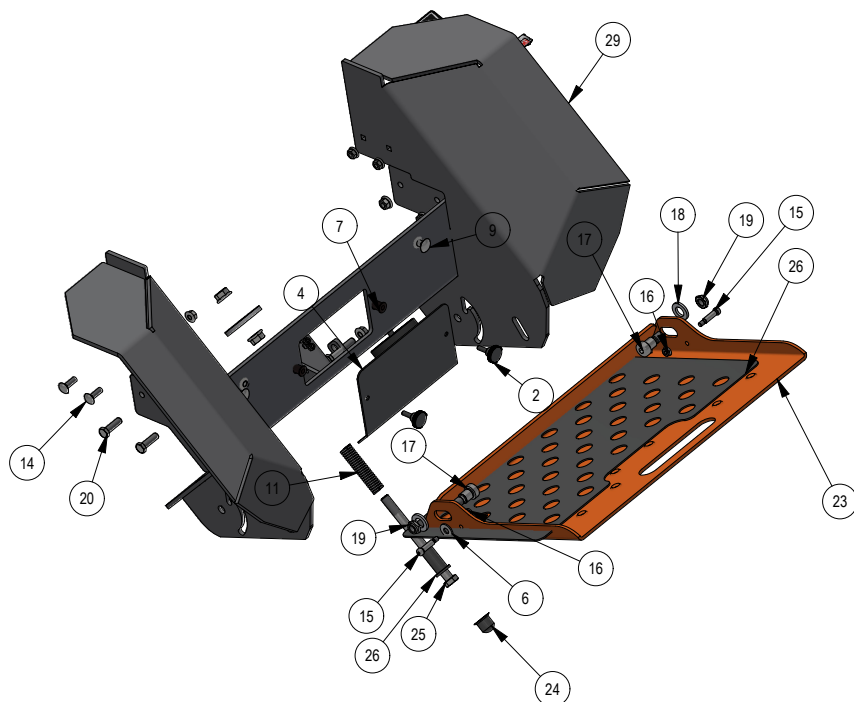

**61" REVOLT REAR TIRE
022-4200-00**

**48" & 54" REVOLT REAR TIRE
022-4040-00**

**PUSH ROD ASSEMBLY
035-0006-19**

PARTS SECTION: Revolt Fender Assembly

PARTS SECTION: Revolt Fender Assembly

Parts List				Parts List			
ITEM	QTY	PART NUMBER	DESCRIPTION	ITEM	QTY	PART NUMBER	DESCRIPTION
1	1	025-0025-00	MZ Deck Idler Spacer	16	2	013-9001-00	1/4-20 HEX SERRATED FLANGE NUT HARD/ZINC
2	2	030-0015-00	1/4"-20 x 3/4" Knurled Thumb Screw	17	2	018-3001-00	5/8 X 5/8 SOCKET SHOULDER BOLT ZINC YELLOW
3	1	077-0002-00	safety Switch	18	2	019-6017-00	.635 ID X 1.120 OD X .140 THICK FLAT WASHER NYLON
4	1	026-0063-00	2019 Stand On Access Panel Plate Black Part	19	2	018-4010-00	1/2-13 NYLON INSERT JAM LOCKNUT ZINC
5	2	013-5019-00	10-24 NYLON INSERT LOCKNUT ZINC	20	4	018-5040-00	3/8-16 X 1-1/4 HEX CAP SCREW (GR.5) ZINC
6	4	019-8044-00	5/16 USS FLAT WASHER (7/8 OD) ZINC	33	2	018-3000-00	3/8-16 X 2 HEX CAP SCREW (GR.5) ZINC
7	2	013-0057-00	3326 Wellnut (1/4-20 x 5/18")	26	1	088-0050-00	Grip Tape for 026-0062-00
8	10	013-5202-00	3/8-16 NYLON INSERT FLANGE LOCKNUT (GR.F) ZINC	23	1	026-0062-23	2023 Platform_2
9	2	018-5043-00	3/8-16 X 1-1/4 CARRIAGE BOLT ZINC	24	1	013-0029-00	Hex Nut Cap
10	2	018-8057-00	10-24 X 3/4 BUTTON SOCKET CAP SCREW 18-8 STAINLESS STEEL	25	1	018-0062-00	1/2-13 X 6 HEX CAP SCREW (GR.5) ZINC
11	1	034-1001-00	Rider Presence Spring 9657K145	26	1	032-0006-00	.504 ID X .740 OD X 1.625 LGTH SLEEVE WASHER NYLON
12	2	013-5300-00	1/2-13 HEX SERRATED FLANGE NUT HARD/ZINC	27	2	087-0005-00	Revolt Bumper
13	4	013-8049-00	5/16-18 NYLON INSERT FLANGE LOCKNUT ZINC	28	2	013-9002-00	5/16-18 HEX SERRATED FLANGE NUT HARD/ZINC
14	4	018-8065-00	5/16-18 X 1 CARRIAGE BOLT (GR.8) ZINC	29	1	201-1127-00	2024 Platform Support 48-61
15	2	018-0059-00	Steel Shoulder Screw 1/4"-20 x 7/8" Diameter 5/16"	34	2	087-0012-00	Revolt platform Bumper