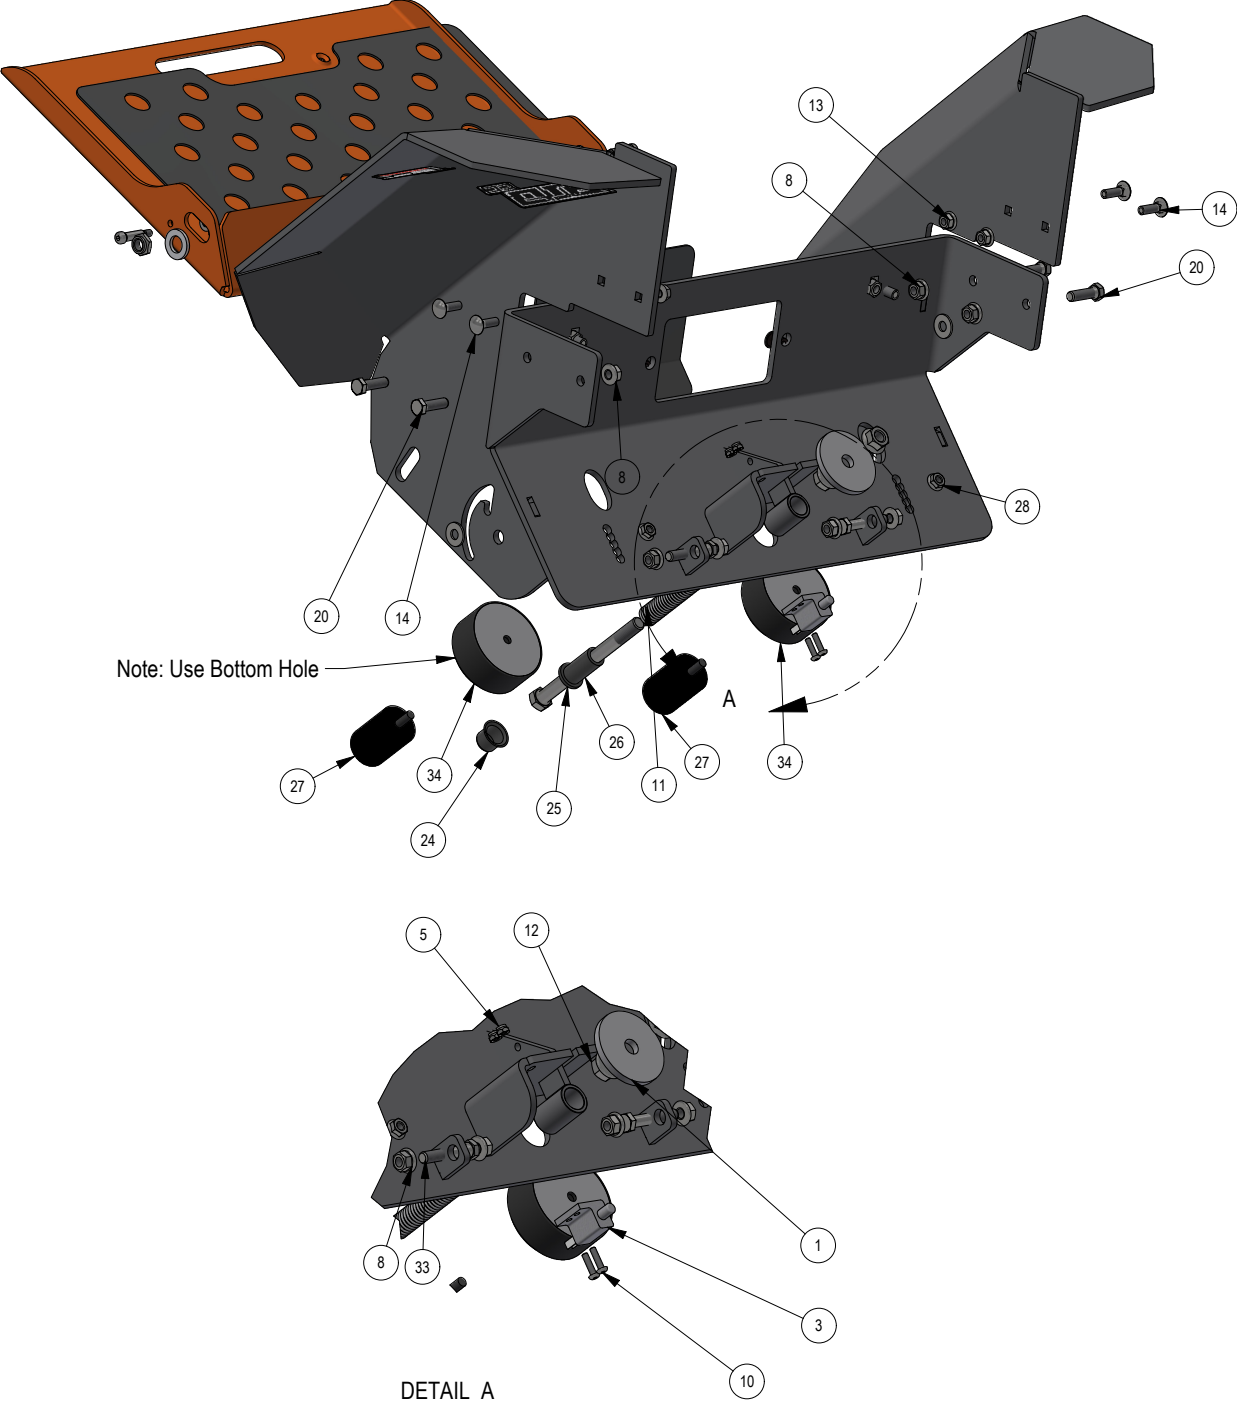

**61" REVOLT REAR TIRE
022-4200-00**

**48" & 54" REVOLT REAR TIRE
022-4040-00**

**PUSH ROD ASSEMBLY
035-0006-19**

PARTS SECTION: Revolt Fender Assembly

PARTS SECTION: Revolt Fender Assembly

Parts List				Parts List			
ITEM	QTY	PART NUMBER	DESCRIPTION	ITEM	QTY	PART NUMBER	DESCRIPTION
1	1	025-0025-00	MZ Deck Idler Spacer	16	2	013-9001-00	1/4-20 HEX SERRATED FLANGE NUT HARD/ZINC
2	2	030-0015-00	1/4"-20 x 3/4" Knurled Thumb Screw	17	2	018-3001-00	5/8 X 5/8 SOCKET SHOULDER BOLT ZINC YELLOW
3	1	077-0002-00	safety Switch	18	2	019-6017-00	.635 ID X 1.120 OD X .140 THICK FLAT WASHER NYLON
4	1	026-0063-00	2019 Stand On Access Panel Plate Black Part	19	2	018-4010-00	1/2-13 NYLON INSERT JAM LOCKNUT ZINC
5	2	013-5019-00	10-24 NYLON INSERT LOCKNUT ZINC	20	4	018-5040-00	3/8-16 X 1-1/4 HEX CAP SCREW (GR.5) ZINC
6	4	019-8044-00	5/16 USS FLAT WASHER (7/8 OD) ZINC	33	2	018-3000-00	3/8-16 X 2 HEX CAP SCREW (GR.5) ZINC
7	2	013-0057-00	3326 Wellnut (1/4-20 x 5/18")	26	1	088-0050-00	Grip Tape for 026-0062-00
8	10	013-5202-00	3/8-16 NYLON INSERT FLANGE LOCKNUT (GR.F) ZINC	23	1	026-0062-23	2023 Platform_2
9	2	018-5043-00	3/8-16 X 1-1/4 CARRIAGE BOLT ZINC	24	1	013-0029-00	Hex Nut Cap
10	2	018-8057-00	10-24 X 3/4 BUTTON SOCKET CAP SCREW 18-8 STAINLESS STEEL	25	1	018-0062-00	1/2-13 X 6 HEX CAP SCREW (GR.5) ZINC
11	1	034-1001-00	Rider Presence Spring 9657K145	26	1	032-0006-00	.504 ID X .740 OD X 1.625 LGTH SLEEVE WASHER NYLON
12	2	013-5300-00	1/2-13 HEX SERRATED FLANGE NUT HARD/ZINC	27	2	087-0005-00	Revolt Bumper
13	4	013-8049-00	5/16-18 NYLON INSERT FLANGE LOCKNUT ZINC	28	2	013-9002-00	5/16-18 HEX SERRATED FLANGE NUT HARD/ZINC
14	4	018-8065-00	5/16-18 X 1 CARRIAGE BOLT (GR.8) ZINC	29	1	201-1127-00	2024 Platform Support 48-61
15	2	018-0059-00	Steel Shoulder Screw 1/4"-20 x 7/8" Diameter 5/16"	34	2	087-0012-00	Revolt platform Bumper