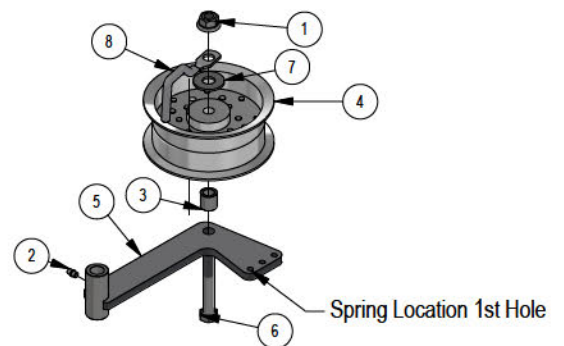

039-6952-98
36 DECK IDLER ASSEMBLY