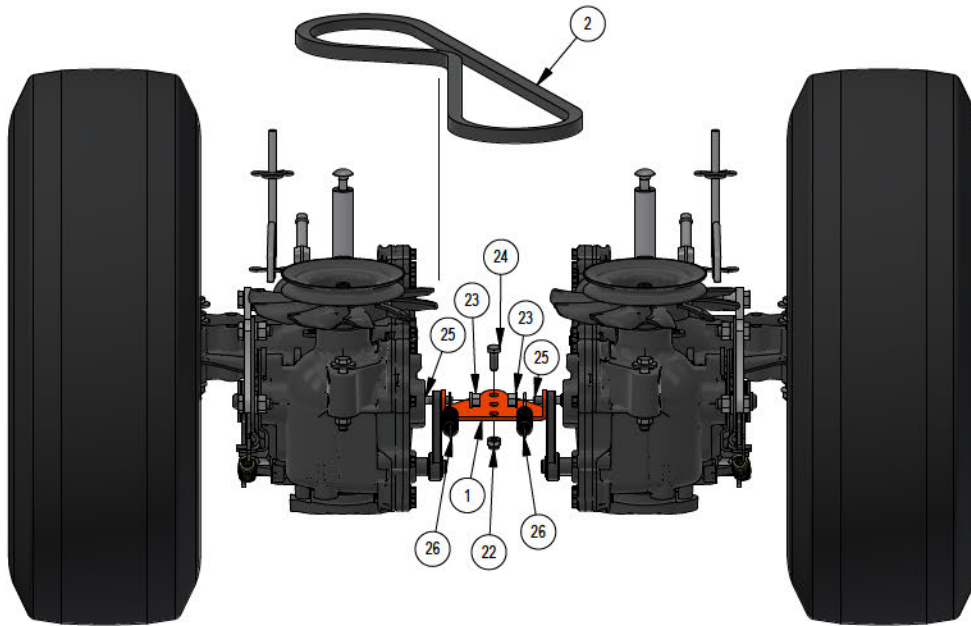

PARTS SECTION: Transaxle

PARTS SECTION: Transaxle

Parts List				Parts List			
ITEM	QTY	PART NUMBER	DESCRIPTION	ITEM	QTY	PART NUMBER	DESCRIPTION
1	1	039-0151-00	2020 36" Brake Bracket 2020 36" Stand On	15	6	013-6014-00	3/8-16 HEX NUT ZINC
2	1	041-8000-00	2019 Renegade Pump Belt	16	2	018-0056-00	5/16-18 X 6 CARRIAGE BOLT (GR.5) ZINC
3	1	050-2096-01	ZT Transaxle Left 3100	17	2	025-0070-00	2017 Transaxle Spacer
4	1	050-2095-01	ZT Transaxle Right 3100	18	8	013-8049-00	5/16" Nylock Flange Nut Zinc
5	2	024-1200-00	ZT Fitting, 3/8 x 3/8 45 Degree, 4603-6-6	19	4	018-4701-00	5/16-18 X 3 HEX CAP SCREW (GR.5) ZINC
6	2	026-0093-00	Control Arm Plate 2019 Stand On	20	4	018-6049-00	3/8-16 X 1 GR 5 Hex Bolts Zinc
7	2	028-0071-00	2019 Stand On Neutral Rod	21	2	018-5344-00	5/16-18 X 2-1/2 HEX CAP SCREW (GR.5) ZINC
8	8	013-3000-00	Acorn Lug Nut	22	1	013-8073-00	1/4-20 NYLON INSERT LOCKNUT ZINC
9	8	019-8044-00	5/16 USS FLAT WASHER (7/8 OD) ZINC	23	2	013-2050-00	1/4-20 Nylon Insert flange Nut
10	4	044-2004-00	Bow Pin	24	1	018-8052-00	1/4-20 X 3/4 HEX CAP SCREW (GR.5) ZINC
11	2	019-7040-00	1/4 USS FLAT WASHER (3/4 OD) ZINC	25	2	018-4007-00	1/4-20 X 1 HEX CAP SCREW (GR.5) ZINC
12	2	025-2004-00	ACS Spacer 3/4x3/8x1/2	26	2	034-1025-00	Brake Spring
13	2	018-3000-00	3/8-16 X 2 HEX CAP SCREW (GR.5) ZINC	27	2	022-4042-00	36" Revolt Reaper Tire
14	6	019-5037-00	3/8 SPLIT LOCKWASHER ZINC	28	2	022-4043-00	36" Revolt Wheel