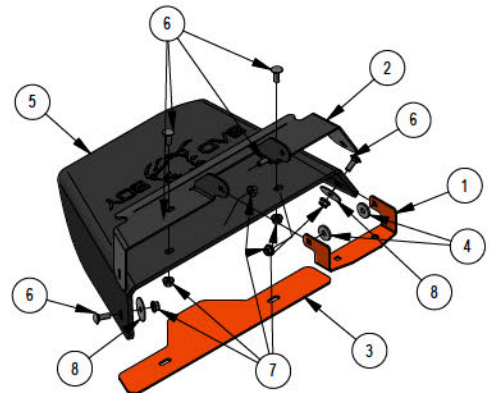

210-6016-98
2020 36 Stand On Discharge Assembly