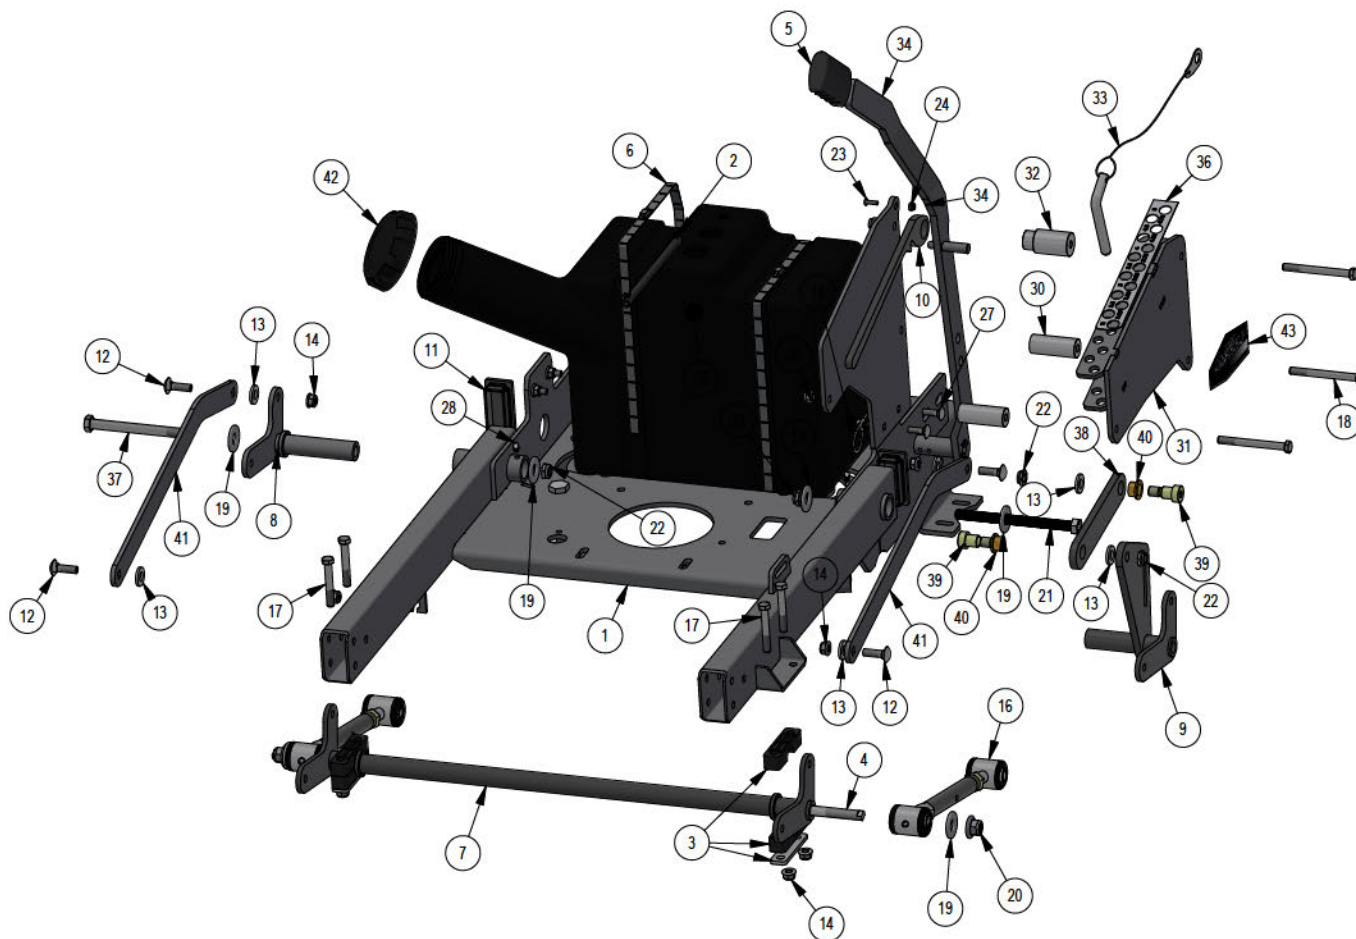

PARTS SECTION: Frame

Parts List				Parts List			
ITEM	QTY	PART NUMBER	DESCRIPTION	ITEM	QTY	PART NUMBER	DESCRIPTION
1	1	070-5221-20	2020 36" Stand On Frame	23	1	018-5200-00	10-24 X 5/8 BUTTON SOCKET CAP SCREW 18-8 STAINLESS STEEL
2	1	051-8067-08	Revolt Fuel Line Assembly	24	1	013-5019-00	10-24 NYLON INSERT LOCKNUT ZINC
3	2	017-9076-00	Pillow Block Kit	25	3	013-5041-00	3/8 Nylock Nut
4	1	048-6058-00	2020 36 Stand On Turnbuckle Rod	26	4	013-8049-00	5/16" Nylock Flange Nut Zinc
5	1	069-4012-00	2019 Stand On Lift Grip	27	4	018-8065-00	5/16-18 X 1 CARRIAGE BOLT (GR.8) ZINC
6	2	072-0051-00	2019 Stand On Gas Tank Strap	28	3	024-3050-00	1/4" Press in Grease Fitting
7	1	028-0036-00	Revolt Front Actuator Bar Weldment 2020 36" Black	29	1	026-0271-00	2023 Stand On Inner Adjustment Plate
8	1	028-0037-00	Revolt Rear Actuator Bar Weldment RH 2020 36" Black	30	2	025-5343-00	Stand On Spacer 2.5"
9	1	028-0038-00	Revolt Rear Actuator Bar Weldment LH 2020 36" Black	31	1	026-0256-00	2023 Stand On Outer Adjustment Plate weldment
10	1	031-0093-00	2019 Stand On Deck Lever Lock	32	1	025-0081-00	Stand On Spacer 2.5" With shoulder
11	2	014-9003-00	1 1/2 x 3 Frame Plug	33	1	040-4004-00	2023 stand on Height Adj Pin
12	4	018-5043-00	3/8-16 X 1-1/4 CARRIAGE BOLT ZINC	34	1	031-7151-00	2023 Stand On SD Lift Lever Weldment
13	6	019-8054-00	.505 ID X 1.000 OD X .125 THICK FLAT WASHER NYLON	35	1	067-0030-00	Fuel Tank
14	8	013-5202-00	3/8" Nylock Flange Nut	36	091-0025-00	2023 Revolt Deck Height decal	
15	1	020-1001-00	Revolt Cotter Pin for 7/8" to 1" shank	37	1	018-1090-00	1/2-13 X 5 1/2 HEX CAP SCREW (GR.5) ZINC
16	2	048-6000-00	2018 Maverick Turnbuckle (Top Link)	38	1	028-5002-00	2023 lever secondary linkage
17	4	018-0028-00	3/8-16 X 2-1/2 HEX CAP SCREW (GR.5) ZINC	39	2	018-3001-00	5/8" x 5/8" Shoulder Bolt
18	3	018-0084-00	3/8-16 X 3-3/4 HEX CAP SCREW (GR.5) ZINC	40	2	032-5052-00	.627 ID X .753 OD X .500 LGTH X 1.000 FLG OD X .094 FLG THICK FLANGED BEARING OIL-IMPREG BRNZ
19	6	019-2040-00	1/2" Flat Washer	41	2	026-0304-00	2023 SD-36 Stand-on Actuator Linkage
20	2	013-8050-00	1/2-13 NYLON INSERT FLANGE LOCKNUT ZINC	42	1	066-8076-00	Fuel Cap
21	1	018-0038-00	1/2-13 x 6 1/2 Hex Bolt	43	1	091-0521-00	Revolt Deck Height Decal
22	4	018-4010-00	1/2"-13 Jam Nut