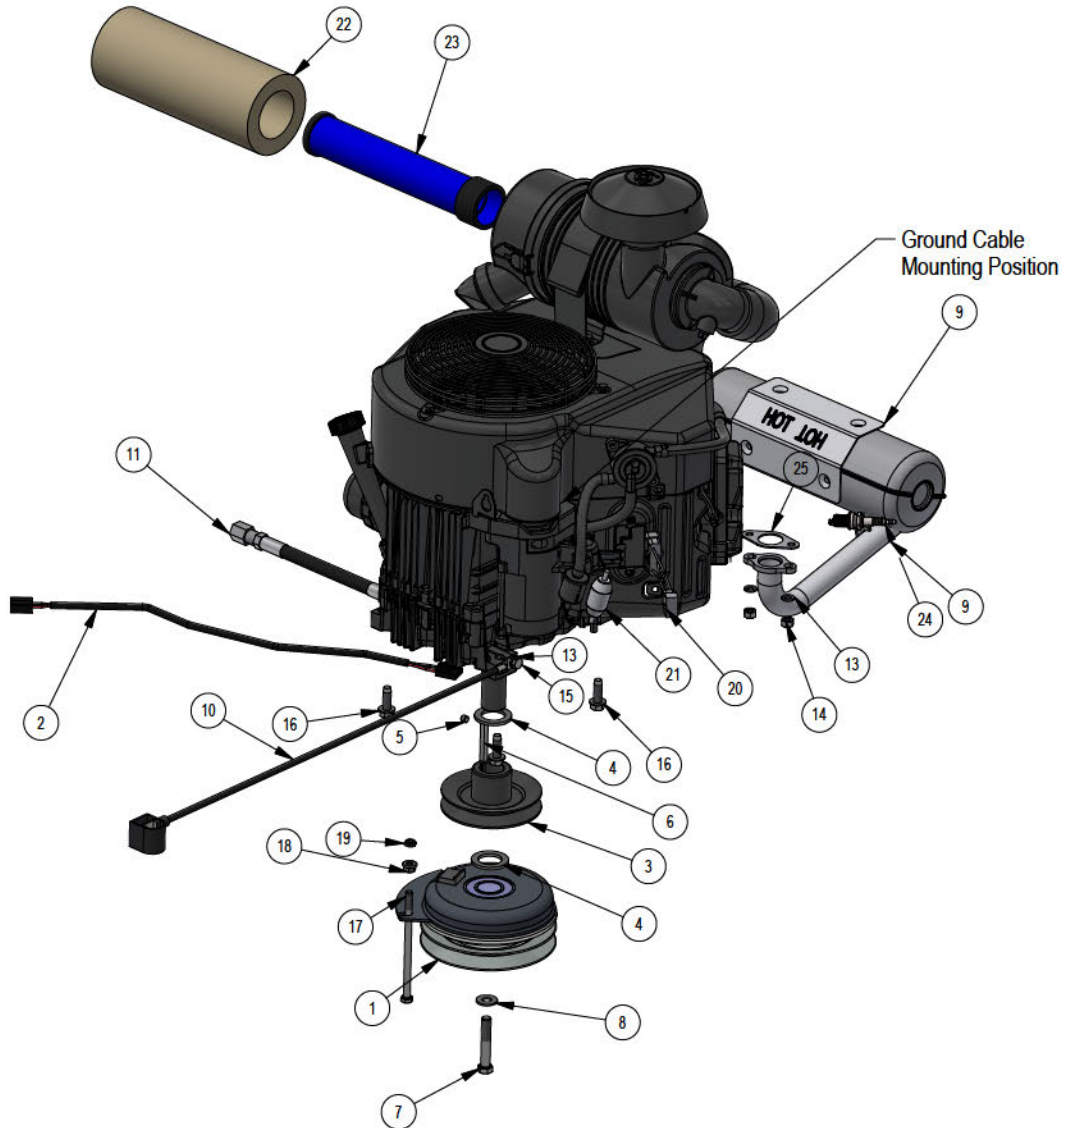

PARTS SECTION: FX 691

Parts List				Parts List			
ITEM	QTY	PART NUMBER	DESCRIPTION	ITEM	QTY	PART NUMBER	DESCRIPTION
1	1	070-1000-00	Clutch Assembly	15	1	018-5321-00	M8-1.25 X 20MM DIN 933 HEX TAP BOLT (CL 8.8) ZINC
2	1	070-2000-00	Clutch Pigtail	16	4	018-1075-00	3/8-16 X 1-1/8 HEX WASHER UNSLOT SERRATED (TRI-LOB) TRS ZINC YELLOW
3	1	033-5035-00	4 3/4 Motor Pulley	17	1	018-5350-00	5/16-18 X 5-1/2 HEX CAP SCREW (GR.5) ZINC
4	2	019-6029-00	1.140 ID X 1.750 OD X .132 THICK FLAT WASHER PLAIN	18	1	013-9002-00	5/16" Flange Nut
5	1	030-0050-00	5/16-24 X 1/4 SOCKET SET SCREW (CUP PT) PLAIN	19	1	013-9005-00	5/16-18 NYLON INSERT JAM LOCKNUT ZINC
6	1	042-5020-00	1/4 X 2 SQ MACHINERY KEY 1018 STL PLAIN	20	1	086-9002-19	2019 Harness Adaptor-Gen2 FX-ALL
7	1	018-5300-21	7/16-20 X 2-1/2 HEX CAP SCREW (GR.8) ZINC YELLOW	21	1	063-6000-00	Universal Inline Fuel Filter
8	1	019-5029-00	3/8 FLAT WASHER USS (1" OD) ZINC	22	1	063-8019-00	Canister Air Filter- Outer
9	1	015-0692-00	Exhaust-Stand On-FX691V Kawasaki	23	1	063-8020-00	Canister Air Filter- Inner
10	1	064-0030-00	24 inch Black Cable - MZ/ZT	24	2	015-8001-00	Spark Plug - Kawasaki
11	1	051-5404-00	Oil drain Hose	25	2	015-0077-01	Exhaust Gasket
12	2	015-2709-00	Exhaust Gasket	26	1	063-8017-00	Oil Filter
13	5	019-8051-00	5/16 SPLIT LOCKWASHER ZINC	27	1	015-0691-00	FX691 Kawasaki-2016 Compact Outlaw
14	4	013-0075-00	M8-1.25 DIN 934 HEX NUT (CL.8) ZINC