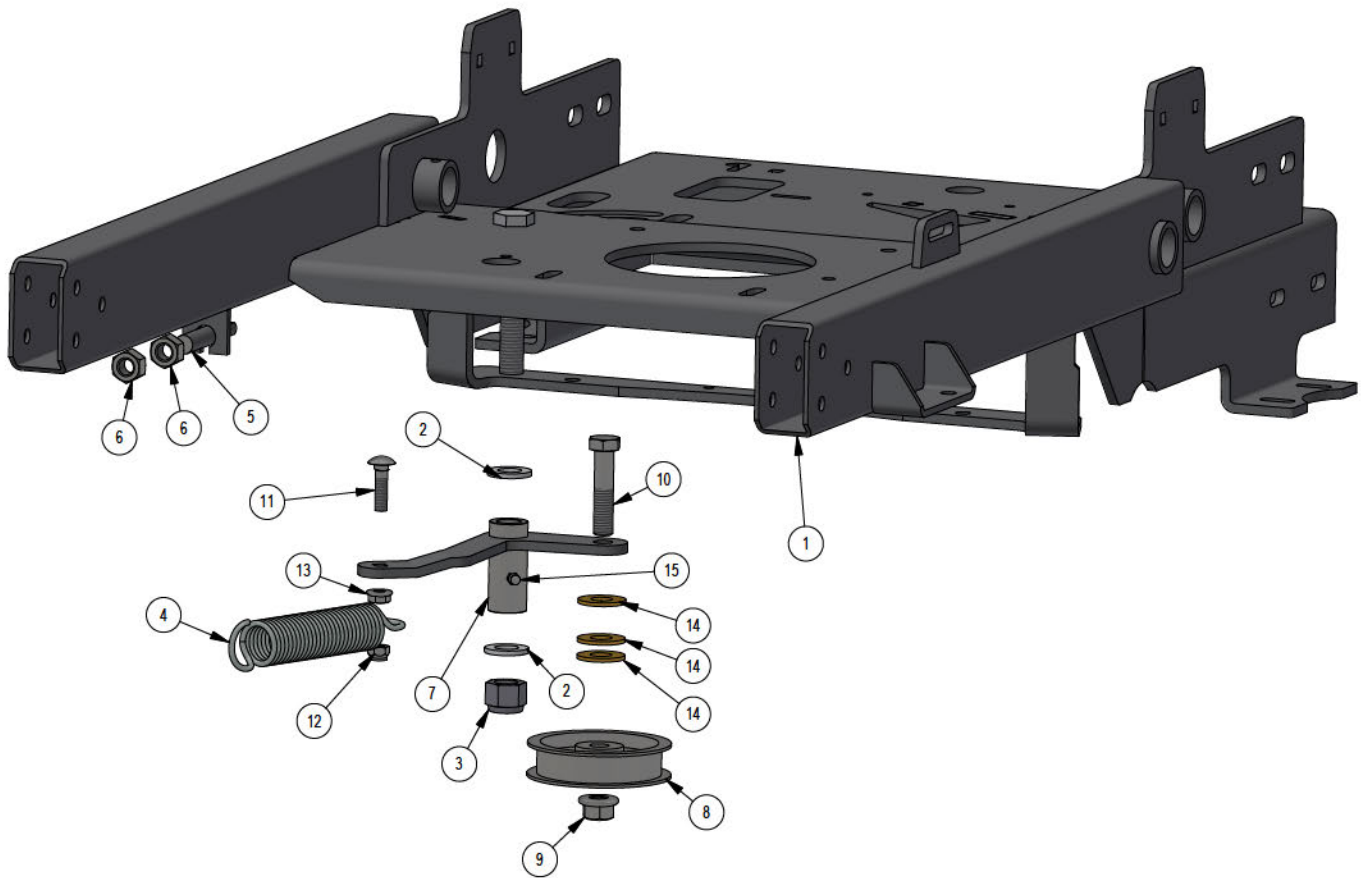

PARTS SECTION: Pump Idler

Parts List				Parts List			
ITEM	QTY	PART NUMBER	DESCRIPTION	ITEM	QTY	PART NUMBER	DESCRIPTION
1	1	070-5221-20	2020 36" Stand On Frame	9	1	013-8050-00	1/2-13 NYLON INSERT FLANGE LOCKNUT ZINC
2	2	019-6017-00	.630 ID Plastic Washer	10	1	018-6037-00	1/2-13 X 2-1/4 HEX CAP SCREW (GR.5) ZINC
3	1	013-7021-00	5/8 Std NC Nylock Nut	11	1	018-4703-00	5/16-18 X 1-1/4 CARRIAGE BOLT ZINC
4	1	034-9050-00	Deck spring big diameter	12	1	013-8047-00	5/16-18 NYL INS LN ZC
5	1	018-2004-50	All Thread	13	1	013-9002-00	5/16-18 HEX SERRATED FLANGE NUT HARD/ZINC
6	2	013-7018-00	1/2-13 HEX NUT ZINC	14	3	019-5010-00	.565 ID X 1.250 OD X .095 THK FLAT WASHER BRASS
7	1	039-6947-00	36 Pump Idler Arm Weldment	15	1	024-6034-00	1/4 DRIVE-TYPE STRAIGHT GREASE FITTING ZINC YELLOW
8	1	033-1876-00	3.25 Flat Idler Pulley