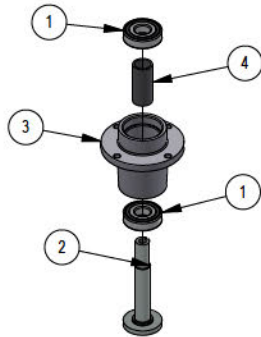

210-6016-98 Parts List				210-6016-98 Parts List			
ITEM	QTY	PART NUMBER	DESCRIPTION	ITEM	QTY	PART NUMBER	DESCRIPTION
1	1	039-0152-00	2020 36 Stand On Chute Hanger	5	1	210-6014-00	Rubber Discharge Chute MZ (Component)
2	1	039-4891-00	Discharge Chute Bracket 48 MZ (Upper)	6	6	018-8066-00	5/16-18 X 7/8 CARRIAGE BOLT ZINC
3	1	039-4892-00	2017 MZ Discharge Chute Bracket-Lower	7	6	013-8049-00	5/16-18 NYLON INSERT FLANGE LOCKNUT ZINC
4	2	019-6042-00	.360 ID X .983 OD X .120 THICK FLAT WASHER NYLON	8	2	019-0002-00	5/16 FENDER WASHER (1-1/2 OD) ZINC

037-2002-00 Parts List				037-2002-00 Parts List			
ITEM	QTY	PART NUMBER	DESCRIPTION	ITEM	QTY	PART NUMBER	DESCRIPTION
1	2	037-6024-00	Spindle Bearing	3	1	037-6027-00	Spindle Housing
2	1	037-6025-01	36" Revolt Spindle	4	1	037-6028-00	Spindle Spacer-Component

048-6000-00 Parts List				048-6000-00 Parts List			
ITEM	QTY	PART NUMBER	DESCRIPTION	ITEM	QTY	PART NUMBER	DESCRIPTION
1	1	013-0019-00	NUT, 5/8-18	5	1	048-6002-00	2018 Maverick Bushing Retainer Left-Handed
2	1	013-0020-00	NUT, 5/8-18LH	6	1	048-6003-00	2018 Maverick Bushing Retainer Right-Handed
3	2	024-0001-00	1/4-28 Grease Fitting	7	2	048-6004-00	2018 Maverick Bushing Sleeve
4	1	048-6001-00	2018 Maverick Toplink Body	8	4	048-6005-00	2018 Maverick Bushing

039-6952-98 Parts List				039-6952-98 Parts List			
ITEM	QTY	PART NUMBER	DESCRIPTION	ITEM	QTY	PART NUMBER	DESCRIPTION
1	1	013-8050-00	1/2-13 NYLON INSERT FLANGE LOCKNUT ZINC	5	1	039-6952-00	2020 36 Deck Idler Arm Weldment
2	1	024-0001-00	1/4-28 Grease Fitting	6	1	018-0050-00	1/2-13 X 3-1/4 HEX CAP SCREW (GR.5) ZINC
3	1	025-5203-00	.51 ID X .75 OD X .75 LGTH SOLID SPACER ZINC	7	1	019-2040-00	1/2 F/W USS (1-3/8" OD) ZINCC
4	1	033-5000-00	5 3/4" Deck Idler Pulley	8	1	039-0400-00	2025 belt retainer

037-2002-00
36" Revolt Spindle Assembly