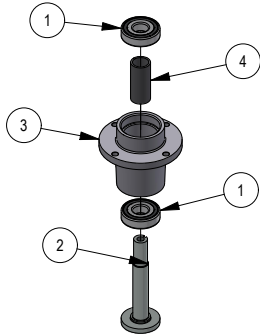

210-6016-98 Parts List				210-6016-98 Parts List			
ITEM	QTY	PART NUMBER	DESCRIPTION	ITEM	QTY	PART NUMBER	DESCRIPTION
1	1	039-0152-00	2020 36 Stand On Chute Hanger	5	1	210-6014-00	Rubber Discharge Chute MZ (Component)
2	1	039-4891-00	Discharge Chute Bracket 48 MZ (Upper)	6	6	018-8066-00	5/16-18 X 7/8 CARRIAGE BOLT ZINC
3	1	039-4892-00	2017 MZ Discharge Chute Bracket-Lower	7	6	013-8049-00	5/16-18 NYLON INSERT FLANGE LOCKNUT ZINC
4	2	019-6042-00	.360 ID X .983 OD X .120 THICK FLAT WASHER NYLON	8	2	019-0002-00	5/16 FENDER WASHER (1-1/2 OD) ZINC

037-2002-00 Parts List				037-2002-00 Parts List			
ITEM	QTY	PART NUMBER	DESCRIPTION	ITEM	QTY	PART NUMBER	DESCRIPTION
1	2	037-6024-00	Spindle Bearing	3	1	037-6027-00	Spindle Housing
2	1	037-6025-01	36" Revolt Spindle	4	1	037-6028-00	Spindle Spacer-Component

048-6000-00 Parts List				048-6000-00 Parts List			
ITEM	QTY	PART NUMBER	DESCRIPTION	ITEM	QTY	PART NUMBER	DESCRIPTION
1	1	013-0019-00	NUT, 5/8-18	5	1	048-6002-00	2018 Maverick Bushing Retainer Left-Handed
2	1	013-0020-00	NUT, 5/8-18LH	6	1	048-6003-00	2018 Maverick Bushing Retainer Right-Handed
3	2	024-0001-00	1/4-28 Grease Fitting	7	2	048-6004-00	2018 Maverick Bushing Sleeve
4	1	048-6001-00	2018 Maverick Toplink Body	8	4	048-6005-00	2018 Maverick Bushing

039-6952-98 Parts List				039-6952-98 Parts List			
ITEM	QTY	PART NUMBER	DESCRIPTION	ITEM	QTY	PART NUMBER	DESCRIPTION
1	1	013-8050-00	1/2-13 NYLON INSERT FLANGE LOCKNUT ZINC	5	1	039-6952-00	2020 36 Deck Idler Arm Weldment
2	1	024-0001-00	1/4-28 Grease Fitting	6	1	018-0050-00	1/2-13 X 3-1/4 HEX CAP SCREW (GR.5) ZINC
3	1	025-5203-00	.51 ID X .75 OD X .75 LGTH SOLID SPACER ZINC	7	1	019-2040-00	1/2 F/W USS (1-3/8" OD) ZINCC
4	1	033-5000-00	5 3/4" Deck Idler Pulley	8	1	039-0400-00	2025 belt retainer

037-2002-00
36" Revolt Spindle Assembly