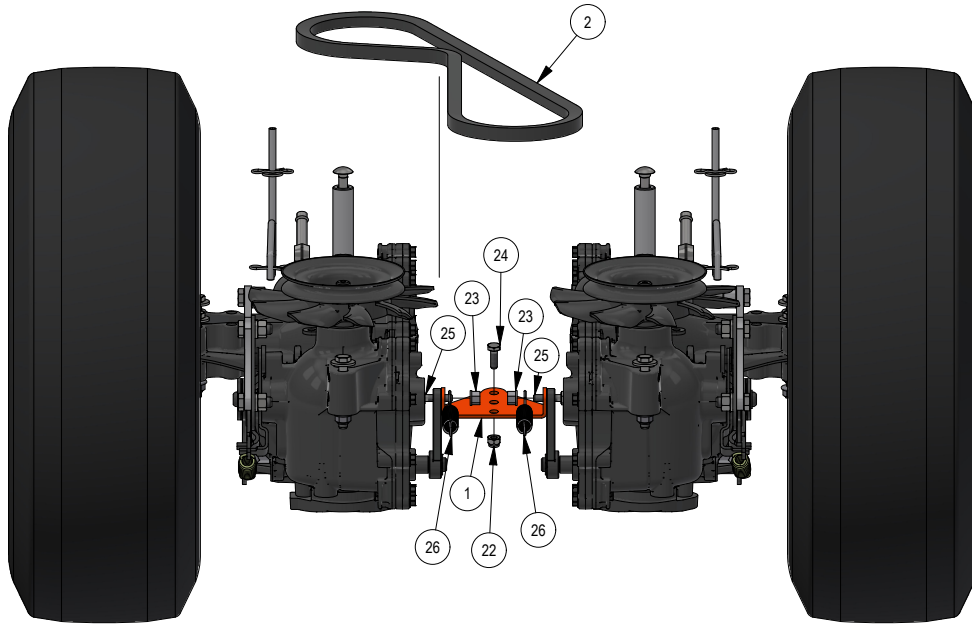

## PARTS SECTION: 36" Deck

## PARTS SECTION: Transaxle

Parts List				Parts List			
ITEM	QTY	PART NUMBER	DESCRIPTION	ITEM	QTY	PART NUMBER	DESCRIPTION
1	1	039-0151-00	2020 36" Brake Bracket 2020 36" Stand On	15	6	013-6014-00	3/8-16 HEX NUT ZINC
2	1	041-8000-00	2019 Renegade Pump Belt	16	2	018-0056-00	5/16-18 X 6 CARRIAGE BOLT (GR.5) ZINC
3	1	050-2096-01	ZT Transaxle Left 3100	17	2	025-0070-00	2017 Transaxle Spacer
4	1	050-2095-01	ZT Transaxle Right 3100	18	8	013-8049-00	5/16" Nylock Flange Nut Zinc
5	2	024-1200-00	ZT Fitting, 3/8 x 3/8 45 Degree, 4603-6-6	19	4	018-4701-00	5/16-18 X 3 HEX CAP SCREW (GR.5) ZINC
6	2	026-0093-00	Control Arm Plate 2019 Stand On	20	4	018-6049-00	3/8-16 X 1 GR 5 Hex Bolts Zinc
7	2	028-0071-00	2019 Stand On Neutral Rod	21	2	018-5344-00	5/16-18 X 2-1/2 HEX CAP SCREW (GR.5) ZINC
8	8	013-3000-00	Acorn Lug Nut	22	1	013-8073-00	1/4-20 NYLON INSERT LOCKNUT ZINC
9	8	019-8044-00	5/16 USS FLAT WASHER (7/8 OD) ZINC	23	2	013-2050-00	1/4-20 Nylon Insert flange Nut
10	4	044-2004-00	Bow Pin	24	1	018-8052-00	1/4-20 X 3/4 HEX CAP SCREW (GR.5) ZINC
11	2	019-7040-00	1/4 USS FLAT WASHER (3/4 OD) ZINC	25	2	018-4007-00	1/4-20 X 1 HEX CAP SCREW (GR.5) ZINC
12	2	025-2004-00	ACS Spacer 3/4x3/8x1/2	26	2	034-1025-00	Brake Spring
13	2	018-3000-00	3/8-16 X 2 HEX CAP SCREW (GR.5) ZINC	27	2	022-4042-00	36" Revolt Reaper Tire
14	6	019-5037-00	3/8 SPLIT LOCKWASHER ZINC	28	2	022-4043-00	36" Revolt Wheel