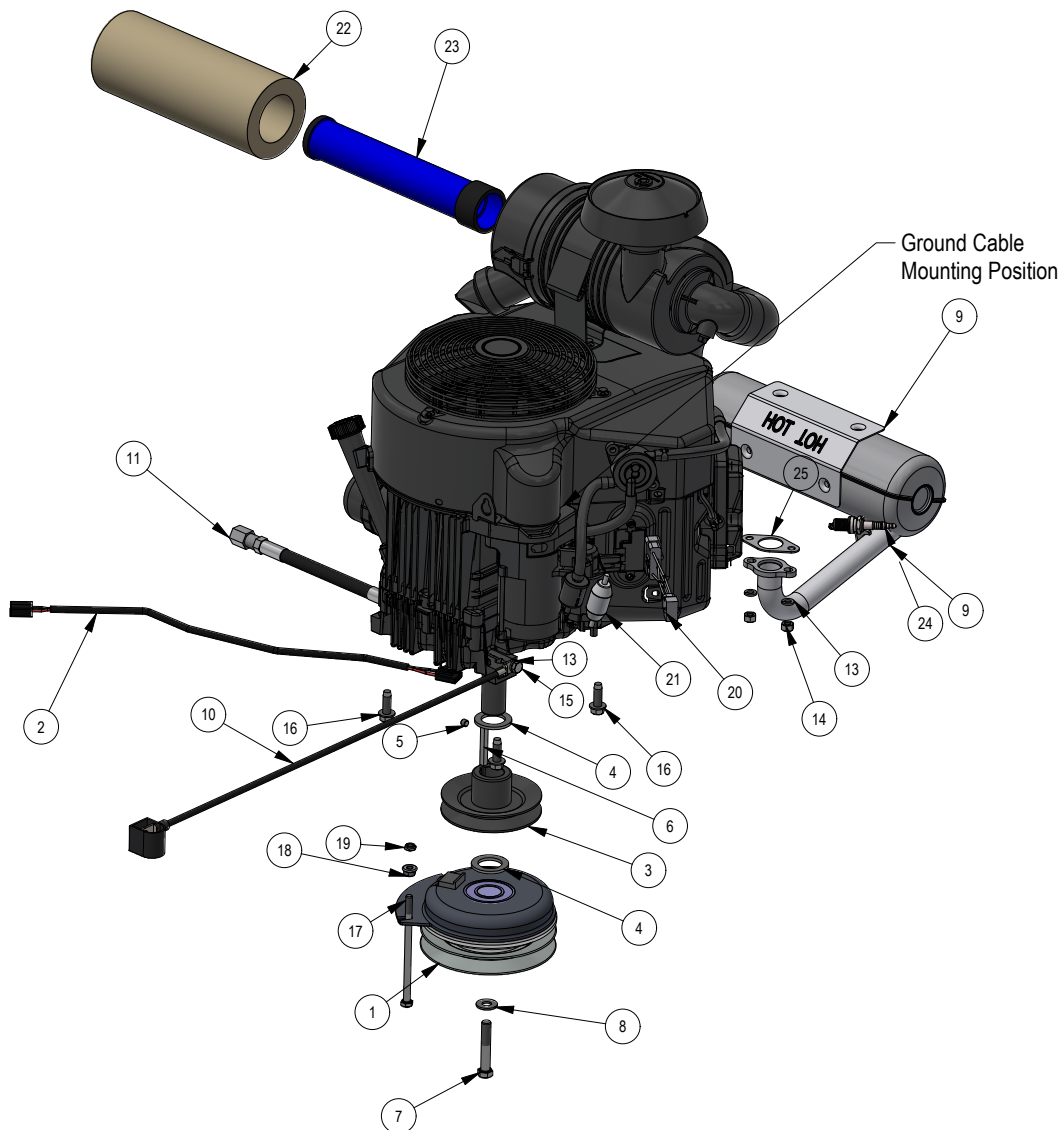

PARTS SECTION: FX 691

Parts List				Parts List			
ITEM	QTY	PART NUMBER	DESCRIPTION	ITEM	QTY	PART NUMBER	DESCRIPTION
1	1	070-1000-00	Clutch Assembly	15	1	018-5321-00	M8-1.25 X 20MM DIN 933 HEX TAP BOLT (CL 8.8) ZINC
2	1	070-2000-00	Clutch Pigtail	16	4	018-1075-00	3/8-16 X 1-1/8 HEX WASHER UNSLOT SERRATED (TRI-LOB) TRS ZINC YELLOW
3	1	033-5035-00	4 3/4 Motor Pulley	17	1	018-5350-00	5/16-18 X 5-1/2 HEX CAP SCREW (GR.5) ZINC
4	2	019-6029-00	1.140 ID X 1.750 OD X .132 THICK FLAT WASHER PLAIN	18	1	013-9002-00	5/16" Flange Nut
5	1	030-0050-00	5/16-24 X 1/4 SOCKET SET SCREW (CUP PT) PLAIN	19	1	013-9005-00	5/16-18 NYLON INSERT JAM LOCKNUT ZINC
6	1	042-5020-00	1/4 X 2 SQ MACHINERY KEY 1018 STL PLAIN	20	1	086-9002-19	2019 Harness Adaptor-Gen2 FX-ALL
7	1	018-5300-21	7/16-20 X 2-1/2 HEX CAP SCREW (GR.8) ZINC YELLOW	21	1	063-6000-00	Universal Inline Fuel Filter
8	1	019-5029-00	3/8 FLAT WASHER USS (1" OD) ZINC	22	1	063-8019-00	Canister Air Filter- Outer
9	1	015-0692-00	Exhaust-Stand On-FX691V Kawasaki	23	1	063-8020-00	Canister Air Filter- Inner
10	1	064-0030-00	24 inch Black Cable - MZ/ZT	24	2	015-8001-00	Spark Plug - Kawasaki
11	1	051-5404-00	Oil drain Hose	25	2	015-0077-01	Exhaust Gasket
12	2	015-2709-00	Exhaust Gasket	26	1	063-8017-00	Oil Filter
13	5	019-8051-00	5/16 SPLIT LOCKWASHER ZINC	27	1	015-0691-00	FX691 Kawasaki-2016 Compact Outlaw
14	4	013-0075-00	M8-1.25 DIN 934 HEX NUT (CL.8) ZINC