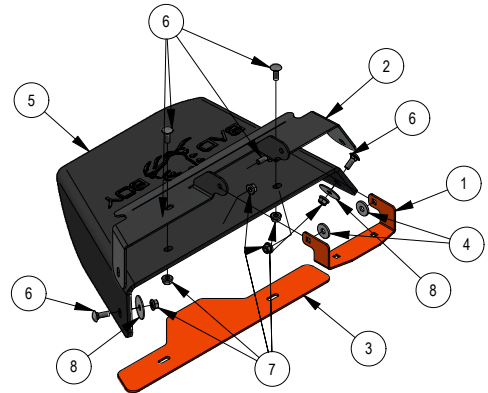

210-6016-98
2020 36 Stand On Discharge Assembly