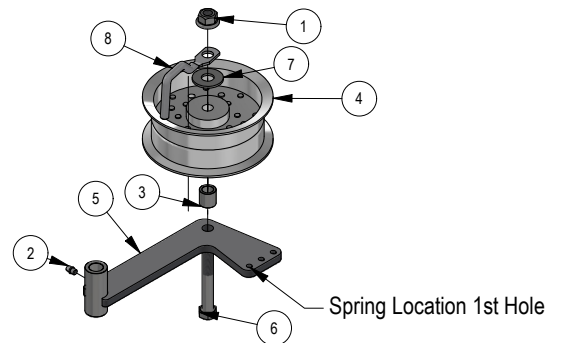

039-6952-98
36 DECK IDLER ASSEMBLY