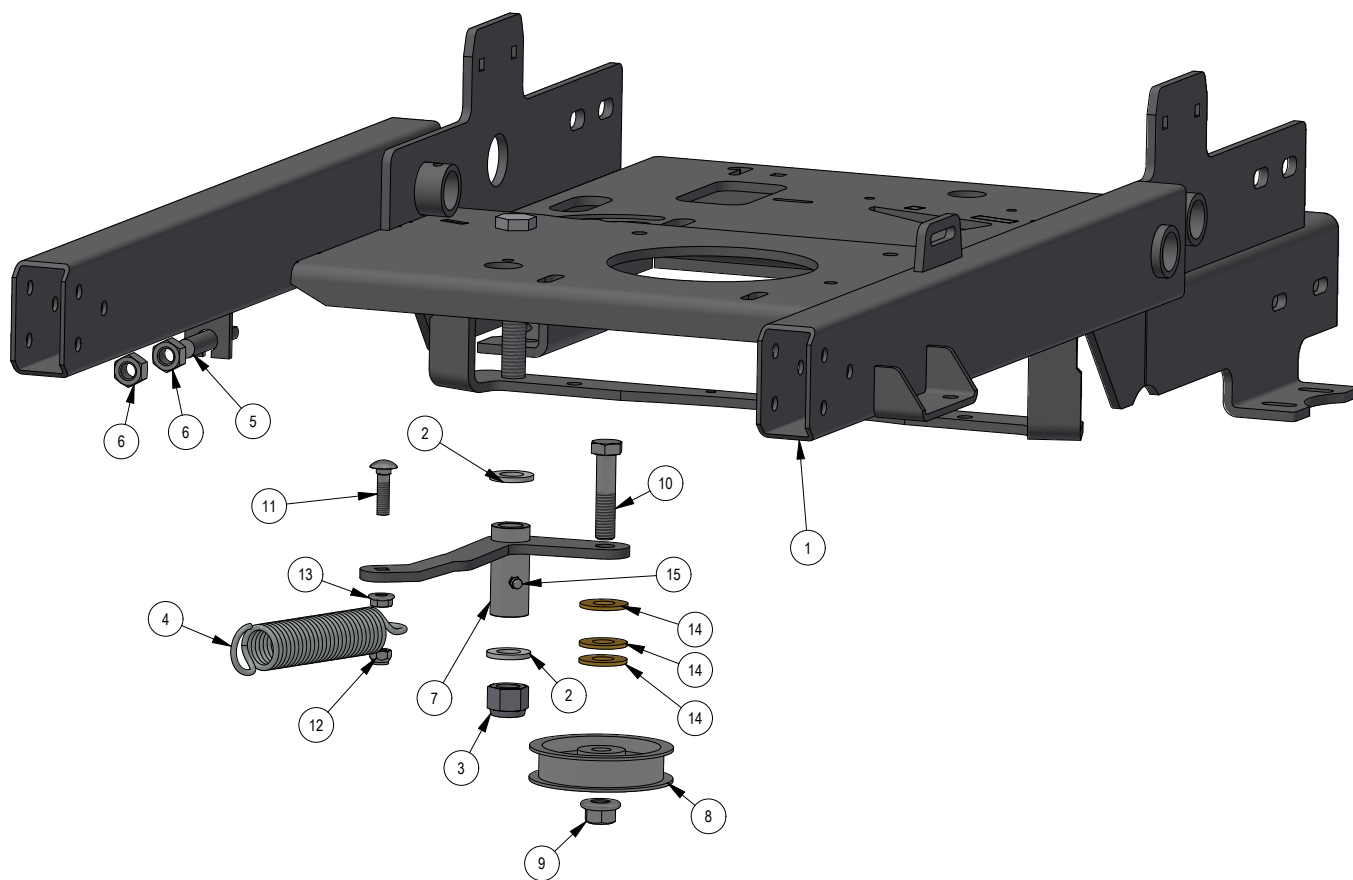

PARTS SECTION: Pump Idler

Parts List				Parts List			
ITEM	QTY	PART NUMBER	DESCRIPTION	ITEM	QTY	PART NUMBER	DESCRIPTION
1	1	070-5221-20	2020 36" Stand On Frame	9	1	013-8050-00	1/2-13 NYLON INSERT FLANGE LOCKNUT ZINC
2	2	019-6017-00	.630 ID Plastic Washer	10	1	018-6037-00	1/2-13 X 2-1/4 HEX CAP SCREW (GR.5) ZINC
3	1	013-7021-00	5/8 Std NC Nylock Nut	11	1	018-4703-00	5/16-18 X 1-1/4 CARRIAGE BOLT ZINC
4	1	034-9050-00	Deck spring big diameter	12	1	013-8047-00	5/16-18 NYL INS L/N ZC
5	1	018-2004-50	All Thread	13	1	013-9002-00	5/16-18 HEX SERRATED FLANGE NUT HARD/ZINC
6	2	013-7018-00	1/2-13 HEX NUT ZINC	14	3	019-5010-00	.565 ID X 1.250 OD X .095 THK FLAT WASHER BRASS
7	1	039-6947-00	36 Pump Idler Arm Weldment	15	1	024-6034-00	1/4 DRIVE-TYPE STRAIGHT GREASE FITTING ZINC YELLOW)
8	1	033-1876-00	3.25 Flat Idler Pulley