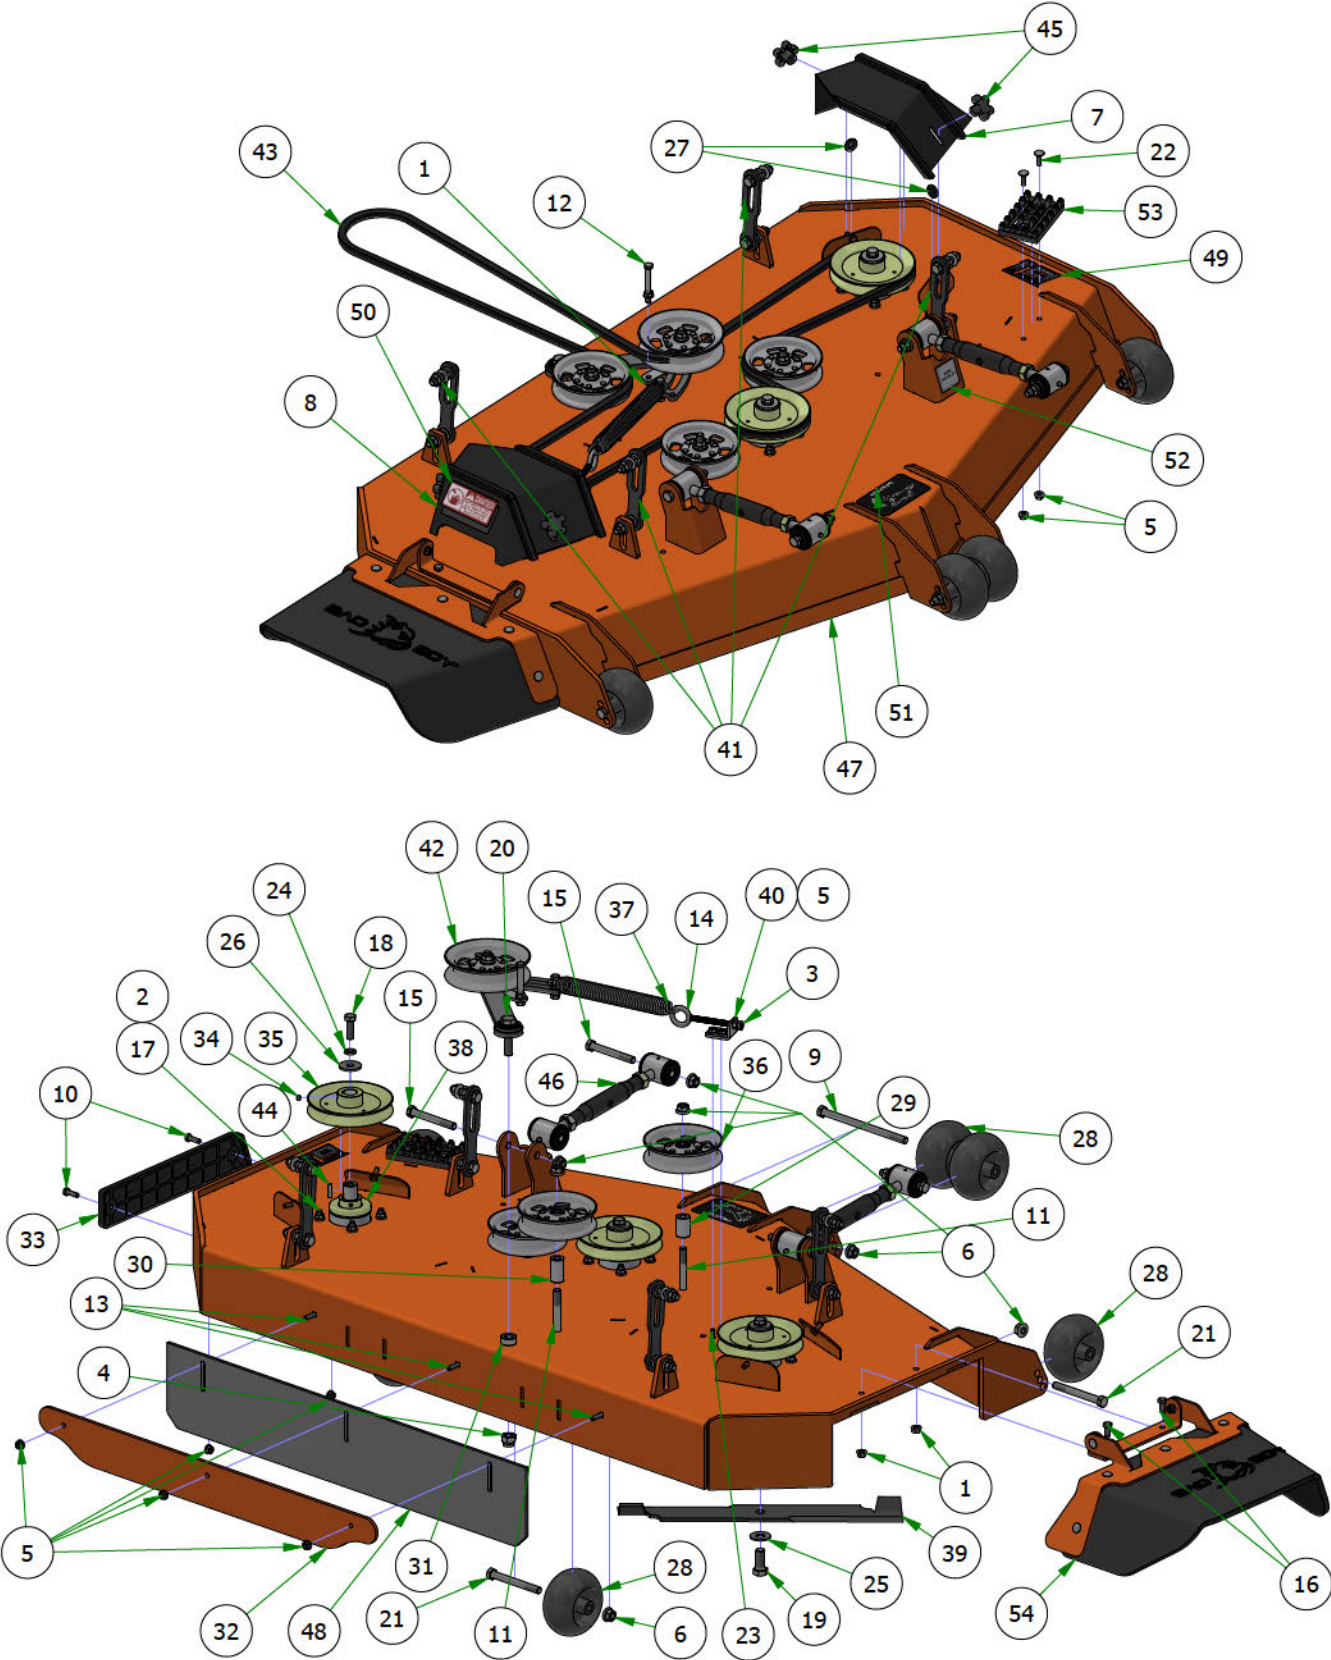

PARTS SECTION: 61" DECK

Parts List				Parts List			
ITEM	QTY	PART NUMBER	DESCRIPTION	ITEM	QTY	PART NUMBER	DESCRIPTION
1	4	013-5201-00	3/8-16 HEX SERRATED FLANGE NUT HARD/ZINC	28	6	022-1001-00	2019 Deck Wheel
2	12	013-5202-00	3/8-16 NYLON INSERT FLANGE LOCKNUT (GR.F) ZINC	29	2	025-5338-00	.502 ID X .750 OD X 1.500 Long Spacer
3	2	013-6014-00	3/8-16 HEX NUT ZINC	30	1	025-5339-00	1 3/4" Pulley Spacer
4	1	013-7021-00	5/8-11 NYLON INSERT LOCKNUT ZINC	31	1	025-7020-00	5/8 SOLID SHAFT COLLAR (W/1 SET SCREW) ZINC
5	9	013-8049-00	5/16-18 NYLON INSERT FLANGE LOCKNUT ZINC	32	1	026-0234-00	61 Bolt in Baffle Deck v2 Stripping Plate
6	12	013-8050-00	1/2-13 NYLON INSERT FLANGE LOCKNUT ZINC	33	1	029-7036-00	REVISED TRIM BUMPER_20180226
7	1	014-5052-00	2019 61" Outlaw Gen2 Pulley Cover Left	34	3	030-0050-00	5/16-24 X 1/4 SOCKET SET SCREW (CUP PT) PLAIN
8	1	014-5053-00	2019 61" Outlaw Gen2 Pulley Cover Right	35	3	033-6004-00	6 1/4" Drive Pulley
9	1	018-0046-00	1/2-13 X 8 HEX CAP SCREW GR 5 ZINC	36	3	033-7201-25	5-3/4 Idler Pulley
10	2	018-2007-00	5/16-18 X 1 HEX CAP SCREW (GR.5) ZINC	37	1	034-2030-00	2019 Outlaw Gen2 Deck Spring
11	3	018-2018-00	1/2-13 X 3-1/2 HEX FLANGE BOLT (GR.8) ZINC	38	3	037-4000-00	OUTLAW SPINDLE ASSEMBLY
12	1	018-4700-00	3/8-16 X 3 HEX CAP SCREW (GR.5) ZINC	39	3	038-6080-00	61" High Lift Fusion Blade
13	3	018-4703-00	5/16-18 X 1-1/4 CARRIAGE BOLT ZINC	40	1	039-0144-00	2019 Deck Eye Bolt Tab
14	1	018-4707-00	4" 3/8-16 Eye Bolt	41	4	039-2125-17	Deck Hanger Assembly
15	4	018-5019-00	1/2-13 X 4 HEX CAP SCREW (GR.8) ZINC YELLOW	42	1	039-6946-17	2019 Renegade Deck Idler
16	2	018-5250-00	3/8-16 X 3/4 HEX CAP SCREW (GR.5) ZINC	43	1	041-0222-00	Deck Belt for 61" Renegade
17	12	018-6012-00	3/8-16 X 1-1/2 HEX CAP SCREW (GR.5) ZINC	44	3	042-6030-00	1/4 X 1 SQ MACHINERY KEY 1018 STL PLN
18	3	018-6019-00	1/2-20 X 1-1/2 HEX CAP SCREW (GR.5) ZINC	45	4	045-6043-00	5/16" Knob
19	3	018-6020-00	5/8-18 X 1-1/2 HEX CAP SCREW (GR.8) ZINC YELLOW	46	2	048-8000-00	Turnbuckle Assembly (M20-2.5)
20	1	018-6059-00	5/8-11 X 2-1/2 HEX CAP SCREW (GR.5) ZINC	47	1	060-6151-19	2019 Sloped 61" Deck
21	4	018-7050-00	1/2-13 X 4-1/2 HEX CAP SCREW (GR.5) ZINC	48	1	084-5004-00	R Series Rubber For Deck
22	2	018-8065-00	5/16-18 X 1 CARRIAGE BOLT (GR.8) ZINC	49	1	091-0506-00	61" Deck Decal
23	2	018-8066-00	5/16-18 X 7/8 CARRIAGE BOLT ZINC	50	2	091-3012-00	Danger Decal-Spindle/Discharge
24	3	019-5007-00	1/2 SPLIT LOCKWASHER (GR.8) ZINC/YELLOW	51	1	091-4033-00	2019 Renegade Deck Belt Route Decal
25	3	019-5038-00	5/8 USS FLAT WASHER (1-3/4" OD) GR.8 ZINC YELLOW	52	1	091-8001-00	Deck Impact Patent Decal 9591803
26	3	019-6020-00	1/2 BELLEVILLE WASHER (1-5/8 OD X .140 THK) ZINC	53	1	099-7000-00	Deck Step Assembly
27	4	019-6050-00	.360 ID X .983 OD X .120 THICK FLAT WASHER NYLON BLACK	54	1	210-7000-98	2019 Outlaw Gen2 Chute Assembly

PARTS SECTION: 61" Deck