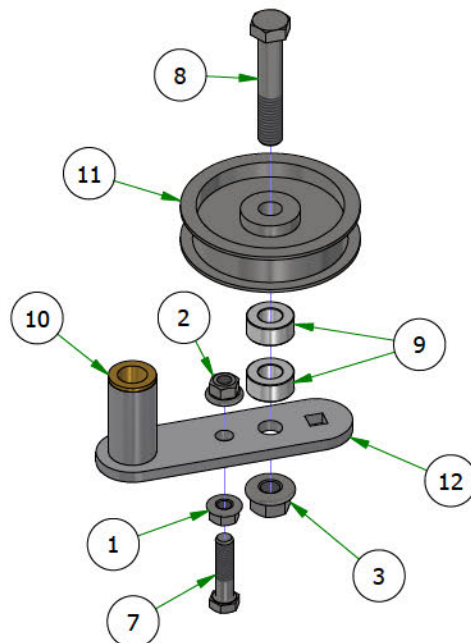

039-6950-98

039-6950-99