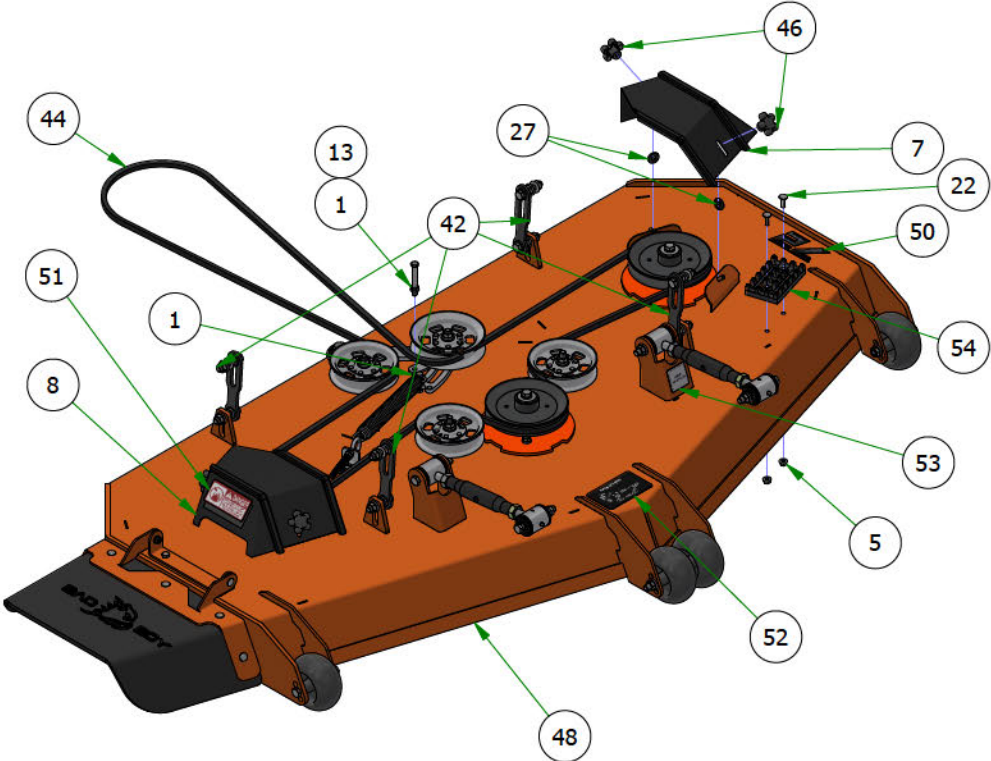

PARTS SECTION: 72" Deck

Parts List				Parts List			
ITEM	QTY	PART NUMBER	DESCRIPTION	ITEM	QTY	PART NUMBER	DESCRIPTION
1	4	013-5201-00	3/8-16 HEX SERRATED FLANGE NUT HARD/ZINC	29	2	025-5338-00	.502 ID X .750 OD X 1.500 Long Spacer
2	12	013-5202-00	3/8-16 NYLON INSERT FLANGE LOCKNUT (GR.F) ZINC	30	1	025-5339-00	1 3/4" Pulley Spacer
3	2	013-6014-00	3/8-16 HEX NUT ZINC	31	1	025-7020-00	5/8 SOLID SHAFT COLLAR (W/1 SET SCREW) ZINC
4	1	013-7021-00	5/8-11 NYLON INSERT LOCKNUT ZINC	32	3	026-0025-00	Deck Spindle Support Plate
5	9	013-8049-00	5/16-18 NYLON INSERT FLANGE LOCKNUT ZINC	33	1	026-0234-00	61 Bolt in Baffle Deck v2 Stripping Plate
6	12	013-8050-00	1/2-13 NYLON INSERT FLANGE LOCKNUT ZINC	34	1	029-7036-00	REVISED TRIM BUMPER_20180226
7	1	014-5052-0A	2019 72" Left Outlaw Gen2 Pulley Cover	35	3	030-0050-00	5/16-24 X 1/4 SOCKET SET SCREW (CUP PT) PLAIN
8	1	014-5053-0A	2019 72" Right Outlaw Gen2 Pulley Cover	36	3	033-7201-25	5-3/4 Idler Pulley
9	1	018-0046-00	1/2-13 X 8 HEX CAP SCREW GR 5 ZINC	37	3	033-7203-00	7" Deck Pulley
10	12	018-0075-00	3/8-16 X 1-3/4 HEX C/S (GR.5) ZC	38	1	034-2030-00	2019 Outlaw Gen2 Deck Spring
11	2	018-2007-00	5/16-18 X 1 HEX CAP SCREW (GR.5) ZINC	39	3	037-4000-00	OUTLAW SPINDLE ASSEMBLY
12	3	018-2018-00	1/2-13 X 3-1/2 HEX FLANGE BOLT (GR.8) ZINC	40	3	038-7230-00	72" High Lift Fusion Blade
13	1	018-4700-00	3/8-16 X 3 HEX CAP SCREW (GR.5) ZINC	41	1	039-0144-00	2019 Deck Eye Bolt Tab
14	3	018-4703-00	5/16-18 X 1-1/4 CARRIAGE BOLT ZINC	42	4	039-2125-17	Deck Hanger Assembly
15	1	018-4707-00	4" 3/8-16 Eye Bolt	43	1	039-6946-17	2019 Renegade Deck Idler
16	4	018-5019-00	1/2-13 X 4 HEX CAP SCREW (GR.8) ZINC YELLOW	44	1	041-2375-00	Belt for 72" Renegade
17	2	018-5250-00	3/8-16 X 3/4 HEX CAP SCREW (GR.5) ZINC	45	3	042-6030-00	1/4 X 1 SQ MACHINERY KEY 1018 STL PLN
18	3	018-6019-00	1/2-20 X 1-1/2 HEX CAP SCREW (GR.5) ZINC	46	4	045-6043-00	5/16" Knob
19	3	018-6020-00	5/8-18 X 1-1/2 HEX CAP SCREW (GR.8) ZINC YELLOW	47	2	048-8000-00	Turnbuckle Assembly (M20-2.5)
20	1	018-6059-00	5/8-11 X 2-1/2 HEX CAP SCREW (GR.5) ZINC	48	1	060-7251-19	2019 Sloped 72" Deck
21	4	018-7050-00	1/2-13 X 4-1/2 HEX CAP SCREW (GR.5) ZINC	49	1	084-5004-00	R Series Rubber For Deck
22	2	018-8065-00	5/16-18 X 1 CARRIAGE BOLT (GR.8) ZINC	50	1	091-0507-00	72" Deck Decal
23	2	018-8066-00	5/16-18 X 7/8 CARRIAGE BOLT ZINC	51	2	091-3012-00	Danger Decal-Spindle/Discharge
24	3	019-5007-00	1/2 SPLIT LOCKWASHER (GR.8) ZINC/YELLOW	52	1	091-4033-00	2019 Renegade Deck Belt Route Decal
25	3	019-5038-00	5/8 USS FLAT WASHER (1-3/4" OD) GR.8 ZINC YELLOW	53	1	091-8001-00	Deck Impact Patent Decal 9591803
26	3	019-6020-00	1/2 BELLEVILLE WASHER (1-5/8 OD X .140 THK) ZINC	54	1	099-7000-00	Deck Step Assembly
27	4	019-6050-00	.360 ID X .983 OD X .120 THICK FLAT WASHER NYLON BLACK	55	1	210-7000-98	2019 Outlaw Gen2 Chute Assembly
28	6	022-1001-00	2019 Deck Wheel				

PARTS SECTION: 72" Deck