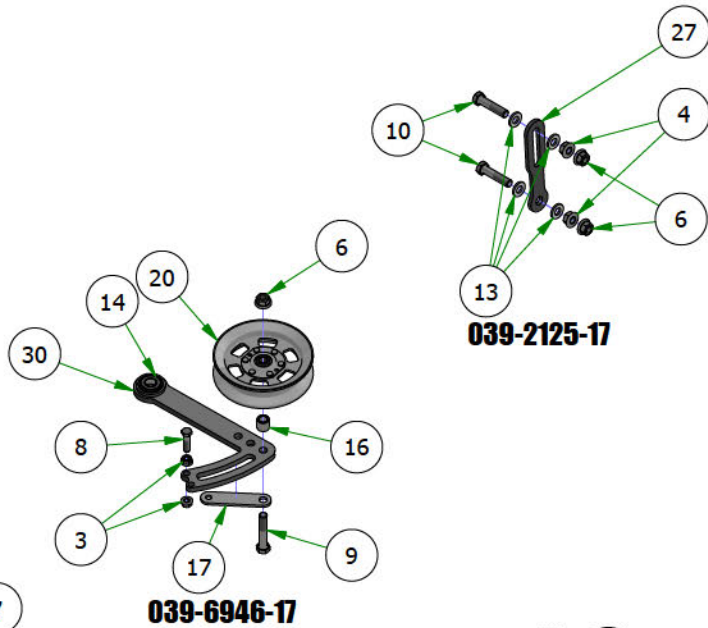

Parts List				Parts List			
ITEM	QTY	PART NUMBER	DESCRIPTION	ITEM	QTY	PART NUMBER	DESCRIPTION
1	1	013-0030-00	Hex Nut M20-2.5	19	2	032-2001-00	Sleeve
2	1	013-0031-00	Hex Nut M20-2.5 Left Hand Threads Gold Plated	20	1	033-8050-00	5" Idler Pulley
3	2	013-5201-00	3/8-16 HEX SERRATED FLANGE NUT HARD/ZINC	21	1	037-4000-01	4000 Series Spindle Housing
4	2	013-5300-00	1/2-13 HEX SERRATED FLANGE NUT HARD/ZINC	22	1	037-4002-00	4000 Series Spindle Spacer
5	7	013-8049-00	5/16-18 NYLON INSERT FLANGE LOCKNUT ZINC	23	4	037-6023-00	Bearing - 6206
6	3	013-8050-00	1/2-13 NYLON INSERT FLANGE LOCKNUT ZINC	24	1	037-6026-00	Spindle Shaft
7	5	018-4703-00	5/16-18 X 1-1/4 CARRIAGE BOLT ZINC	25	2	037-8002-00	Spindle Dust Cap
8	1	018-6012-00	3/8-16 X 1-1/2 HEX CAP SCREW (GR.5) ZINC	26	1	037-9050-00	Locking Collar w/ 1/4"-20 Set Screw
9	1	018-6036-00	1/2-13 X 2-3/4 HEX CAP SCREW (GR.5) ZINC	27	1	039-2125-00	Deck Hanger
10	2	018-6037-00	1/2-13 X 2-1/4 HEX CAP SCREW (GR.5) ZINC	28	1	039-4893-00	2019 Upper Chute Bracket
11	2	018-8066-00	5/16-18 X 7/8 CARRIAGE BOLT ZINC	29	1	039-4894-00	2019 Lower Chute Bracket
12	2	019-6042-00	.360 ID X .983 OD X .120 THICK FLAT WASHER NYLON	30	1	039-6946-10	2019 Deck Belt Tensioner
13	4	019-8054-00	.505 ID X 1.000 OD X .125 THICK FLAT WASHER NYLON	31	1	048-8020-00	2024 Tumbuckle Body
14	2	022-7009-00	Ball Bearing w/Retainer, 99502H-NR, .625 Bore x 1.375 OD x .4375 Width	32	1	048-8021-00	Turnbuckle End Right-Handed Thread
15	2	024-0001-00	1/4-28 Grease Fitting	33	1	048-8022-00	Turnbuckle End Left-Handed Thread
16	1	025-5203-00	.51 ID X .75 OD X .75 LGTH SOLID SPACER ZINC	34	1	206-6018-00	2019 Chute Hanger
17	1	026-0167-00	Belt Tensioner Retainer Plate	35	1	210-6025-00	2019 Belted Chute with Logo
18	4	032-2000-00	Polyurethane Bushing