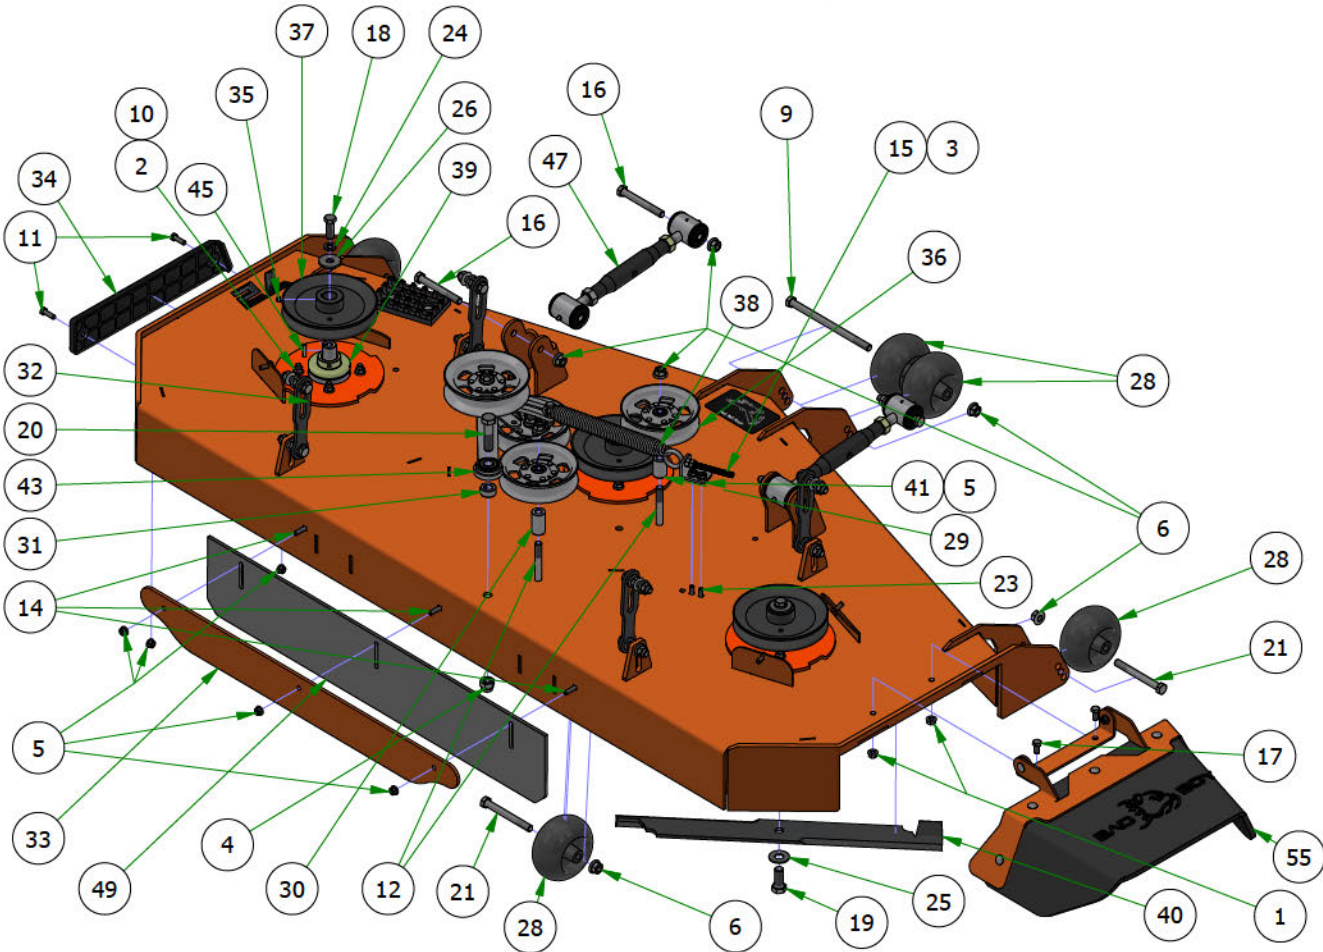

PARTS SECTION: 72" Deck

Parts List				Parts List			
ITEM	QTY	PART NUMBER	DESCRIPTION	ITEM	QTY	PART NUMBER	DESCRIPTION
1	4	013-5201-00	3/8-16 HEX SERRATED FLANGE NUT HARD/ZINC	29	2	025-5338-00	.502 ID X .750 OD X 1.500 Long Spacer
2	12	013-5202-00	3/8-16 NYLON INSERT FLANGE LOCKNUT (GR.F) ZINC	30	1	025-5339-00	1 3/4" Pulley Spacer
3	2	013-6014-00	3/8-16 HEX NUT ZINC	31	1	025-7020-00	5/8 SOLID SHAFT COLLAR (W/1 SET SCREW) ZINC
4	1	013-7021-00	5/8-11 NYLON INSERT LOCKNUT ZINC	32	3	026-0025-00	Deck Spindle Support Plate
5	9	013-8049-00	5/16-18 NYLON INSERT FLANGE LOCKNUT ZINC	33	1	026-0234-00	61 Bolt in Baffle Deck v2 Stripping Plate
6	12	013-8050-00	1/2-13 NYLON INSERT FLANGE LOCKNUT ZINC	34	1	029-7036-00	REVISED TRIM BUMPER_20180226
7	1	014-5052-0A	2019 72" Left Outlaw Gen2 Pulley Cover	35	3	030-0050-00	5/16-24 X 1/4 SOCKET SET SCREW (CUP PT) PLAIN
8	1	014-5053-0A	2019 72" Right Outlaw Gen2 Pulley Cover	36	3	033-7201-25	5-3/4 Idler Pulley
9	1	018-0046-00	1/2-13 X 8 HEX CAP SCREW GR 5 ZINC	37	3	033-7203-00	7" Deck Pulley
10	12	018-0075-00	3/8-16 X 1-3/4 HEX C/S (GR.5) ZC	38	1	034-2030-00	2019 Outlaw Gen2 Deck Spring
11	2	018-2007-00	5/16-18 X 1 HEX CAP SCREW (GR.5) ZINC	39	3	037-4000-00	OUTLAW SPINDLE ASSEMBLY
12	3	018-2018-00	1/2-13 X 3-1/2 HEX FLANGE BOLT (GR.8) ZINC	40	3	038-7230-00	72" High Lift Fusion Blade
13	1	018-4700-00	3/8-16 X 3 HEX CAP SCREW (GR.5) ZINC	41	1	039-0144-00	2019 Deck Eye Bolt Tab
14	3	018-4703-00	5/16-18 X 1-1/4 CARRIAGE BOLT ZINC	42	4	039-2125-17	Deck Hanger Assembly
15	1	018-4707-00	4" 3/8-16 Eye Bolt	43	1	039-6946-17	2019 Renegade Deck Idler
16	4	018-5019-00	1/2-13 X 4 HEX CAP SCREW (GR.8) ZINC YELLOW	44	1	041-2375-00	Belt for 72" Renegade
17	2	018-5250-00	3/8-16 X 3/4 HEX CAP SCREW (GR.5) ZINC	45	3	042-6030-00	1/4 X 1 SQ MACHINERY KEY 1018 STL PLN
18	3	018-6019-00	1/2-20 X 1-1/2 HEX CAP SCREW (GR.5) ZINC	46	4	045-6043-00	5/16" Knob
19	3	018-6020-00	5/8-18 X 1-1/2 HEX CAP SCREW (GR.8) ZINC YELLOW	47	2	048-8000-00	Turnbuckle Assembly (M20-2.5)
20	1	018-6059-00	5/8-11 X 2-1/2 HEX CAP SCREW (GR.5) ZINC	48	1	060-7251-19	2019 Sloped 72" Deck
21	4	018-7050-00	1/2-13 X 4-1/2 HEX CAP SCREW (GR.5) ZINC	49	1	084-5004-00	R Series Rubber For Deck
22	2	018-8065-00	5/16-18 X 1 CARRIAGE BOLT (GR.8) ZINC	50	1	091-0507-00	72" Deck Decal
23	2	018-8066-00	5/16-18 X 7/8 CARRIAGE BOLT ZINC	51	2	091-3012-00	Danger Decal-Spindle/Discharge
24	3	019-5007-00	1/2 SPLIT LOCKWASHER (GR.8) ZINC/YELLOW	52	1	091-4033-00	2019 Renegade Deck Belt Route Decal
25	3	019-5038-00	5/8 USS FLAT WASHER (1-3/4" OD) GR.8 ZINC YELLOW	53	1	091-8001-00	Deck Impact Patent Decal 9591803
26	3	019-6020-00	1/2 BELLEVILLE WASHER (1-5/8 OD X .140 THK) ZINC	54	1	099-7000-00	Deck Step Assembly
27	4	019-6050-00	.360 ID X .983 OD X .120 THICK FLAT WASHER NYLON BLACK	55	1	210-7000-98	2019 Outlaw Gen2 Chute Assembly
28	6	022-1001-00	2019 Deck Wheel				

PARTS SECTION: 72" Deck