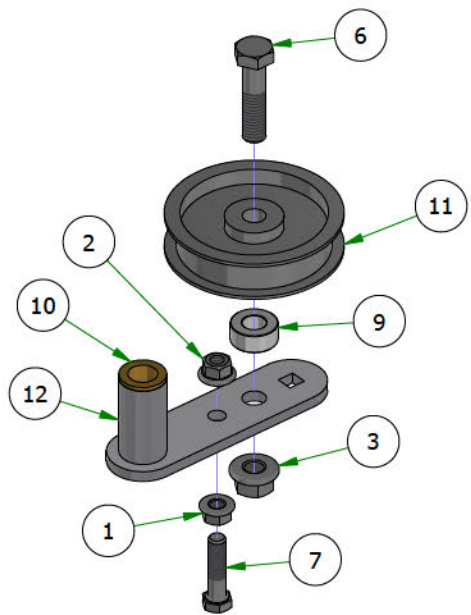

PARTS SECTION: Pump & Idler Subassemblies

Parts List				Parts List			
ITEM	QTY	PART NUMBER	DESCRIPTION	ITEM	QTY	PART NUMBER	DESCRIPTION
1	2	013-5201-00	3/8-16 HEX SERRATED FLANGE NUT HARD/ZINC	7	2	018-6012-00	3/8-16 X 1-1/2 HEX CAP SCREW (GR.5) ZINC
2	2	013-5202-00	3/8-16 NYLON INSERT FLANGE LOCKNUT (GR.F) ZINC	8	1	018-6036-00	1/2-13 X 2-3/4 HEX CAP SCREW (GR.5) ZINC
3	2	013-8050-00	1/2-13 NYLON INSERT FLANGE LOCKNUT ZINC	9	3	025-7036-00	1/2 Solid Shaft Collar (W/1 Set Screw) Zinc
4	1	014-5600-00	Fan Guard 6" - Fits Wheel	10	4	032-5052-00	.627 ID X .753 OD X .500 LGTH X 1.000 FLG OD X .094 FLG THICK FLANGED BEARING OIL-IMPREG BRNZ
5	1	015-9999-00	Hydro Fan - Light/Pup/Outlaw XP	11	2	033-1876-00	3.25 Flat Idler Pulley
6	1	018-0022-00	1/2-13 X 2 HEX CAP SCREW (GR.8) ZINC YELLOW	12	2	039-6950-00	Renegade - Gas Pump Idler - Weldment