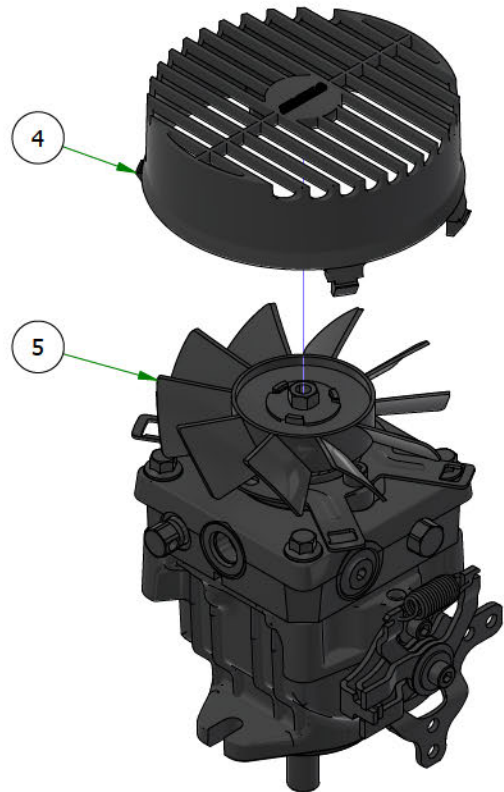

050-3001-00 & 050-3003-00