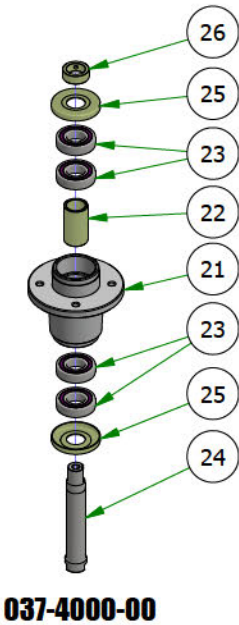

Parts List				Parts List			
ITEM	QTY	PART NUMBER	DESCRIPTION	ITEM	QTY	PART NUMBER	DESCRIPTION
1	1	013-0030-00	Hex Nut M20-2.5	19	2	032-2001-00	Sleeve
2	1	013-0031-00	Hex Nut M20-2.5 Left Hand Threads Gold Plated	20	1	033-8050-00	5" Idler Pulley
3	2	013-5201-00	3/8-16 HEX SERRATED FLANGE NUT HARD/ZINC	21	1	037-4000-01	4000 Series Spindle Housing
4	2	013-5300-00	1/2-13 HEX SERRATED FLANGE NUT HARD/ZINC	22	1	037-4002-00	4000 Series Spindle Spacer
5	7	013-8049-00	5/16-18 NYLON INSERT FLANGE LOCKNUT ZINC	23	4	037-6023-00	Bearing - 6206
6	3	013-8050-00	1/2-13 NYLON INSERT FLANGE LOCKNUT ZINC	24	1	037-6026-00	Spindle Shaft
7	5	018-4703-00	5/16-18 X 1-1/4 CARRIAGE BOLT ZINC	25	2	037-8002-00	Spindle Dust Cap
8	1	018-6012-00	3/8-16 X 1-1/2 HEX CAP SCREW (GR.5) ZINC	26	1	037-9050-00	Locking Collar w/ 1/4"-20 Set Screw
9	1	018-6036-00	1/2-13 X 2-3/4 HEX CAP SCREW (GR.5) ZINC	27	1	039-2125-00	Deck Hanger
10	2	018-6037-00	1/2-13 X 2-1/4 HEX CAP SCREW (GR.5) ZINC	28	1	039-4893-00	2019 Upper Chute Bracket
11	2	018-8066-00	5/16-18 X 7/8 CARRIAGE BOLT ZINC	29	1	039-4894-00	2019 Lower Chute Bracket
12	2	019-6042-00	.360 ID X .983 OD X .120 THICK FLAT WASHER NYLON	30	1	039-6946-10	2019 Deck Belt Tensioner
13	4	019-8054-00	.505 ID X 1.000 OD X .125 THICK FLAT WASHER NYLON	31	1	048-8020-00	2024 Tumbuckle Body
14	2	022-7009-00	Ball Bearing w/Retainer, 99502H-NR, .625 Bore x 1.375 OD x .4375 Width	32	1	048-8021-00	Turnbuckle End Right-Handed Thread
15	2	024-0001-00	1/4-28 Grease Fitting	33	1	048-8022-00	Turnbuckle End Left-Handed Thread
16	1	025-5203-00	.51 ID X .75 OD X .75 LGTH SOLID SPACER ZINC	34	1	206-6018-00	2019 Chute Hanger
17	1	026-0167-00	Belt Tensioner Retainer Plate	35	1	210-6025-00	2019 Belted Chute with Logo
18	4	032-2000-00	Polyurethane Bushing