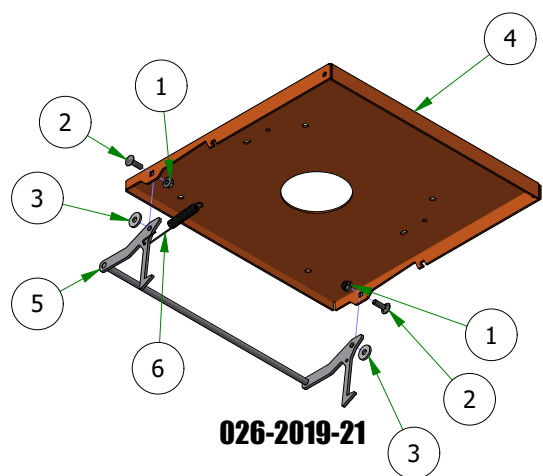

PARTS SECTION: Seat Plate Subassemblies

Parts List				Parts List			
ITEM	QTY	PART NUMBER	DESCRIPTION	ITEM	QTY	PART NUMBER	DESCRIPTION
1	2	013-8049-00	5/16-18 NYLON INSERT FLANGE LOCKNUT ZINC	12	1	071-6065-07	Delta Plunger Switch - N.O.
2	2	018-8065-00	5/16-18 X 1 CARRIAGE BOLT (GR.8) ZINC	13	1	071-6065-10	Recliner Adjustment Knob-New
3	2	019-6042-00	.360 ID X .983 OD X .120 THICK FLAT WASHER NYLON	14	1	071-6065-11	RH Armrest-Selfskin Front Adj
4	1	026-2019-00	R-SERIES SEAT PLATE	15	1	071-6065-12	LH Armrest-Selfskin Front Adj
5	1	028-0090-00	Seat Latch Rod Assembly	16	1	071-6065-13	Bellows w/Hardware
6	1	034-1025-00	Brake Spring	17	1	071-6065-14	2" Retractable Belt Kit w/Spacers
7	1	051-2025-66	3/16" Vinyl Tubing, 66" Long	18	1	071-6065-17	Back Cover, 2025 Suspension Seat
8	3	051-8072-38	1/4" Vinyl Tubing 38" Long	19	1	071-6065-18	Cushion Cover, 2025 Suspension Seat
9	1	067-0020-00	Carbon Canister	20	6	072-8070-00	3/16 Vinyl Clamp
10	1	071-6065-05	Weight Adjust Indicator Knob Assy	21	2	072-8073-00	3/16" Vinyl Hose Clamp
11	1	071-6065-06	4" Single Locking Track Kit	22	1	073-8068-00	fuel line T