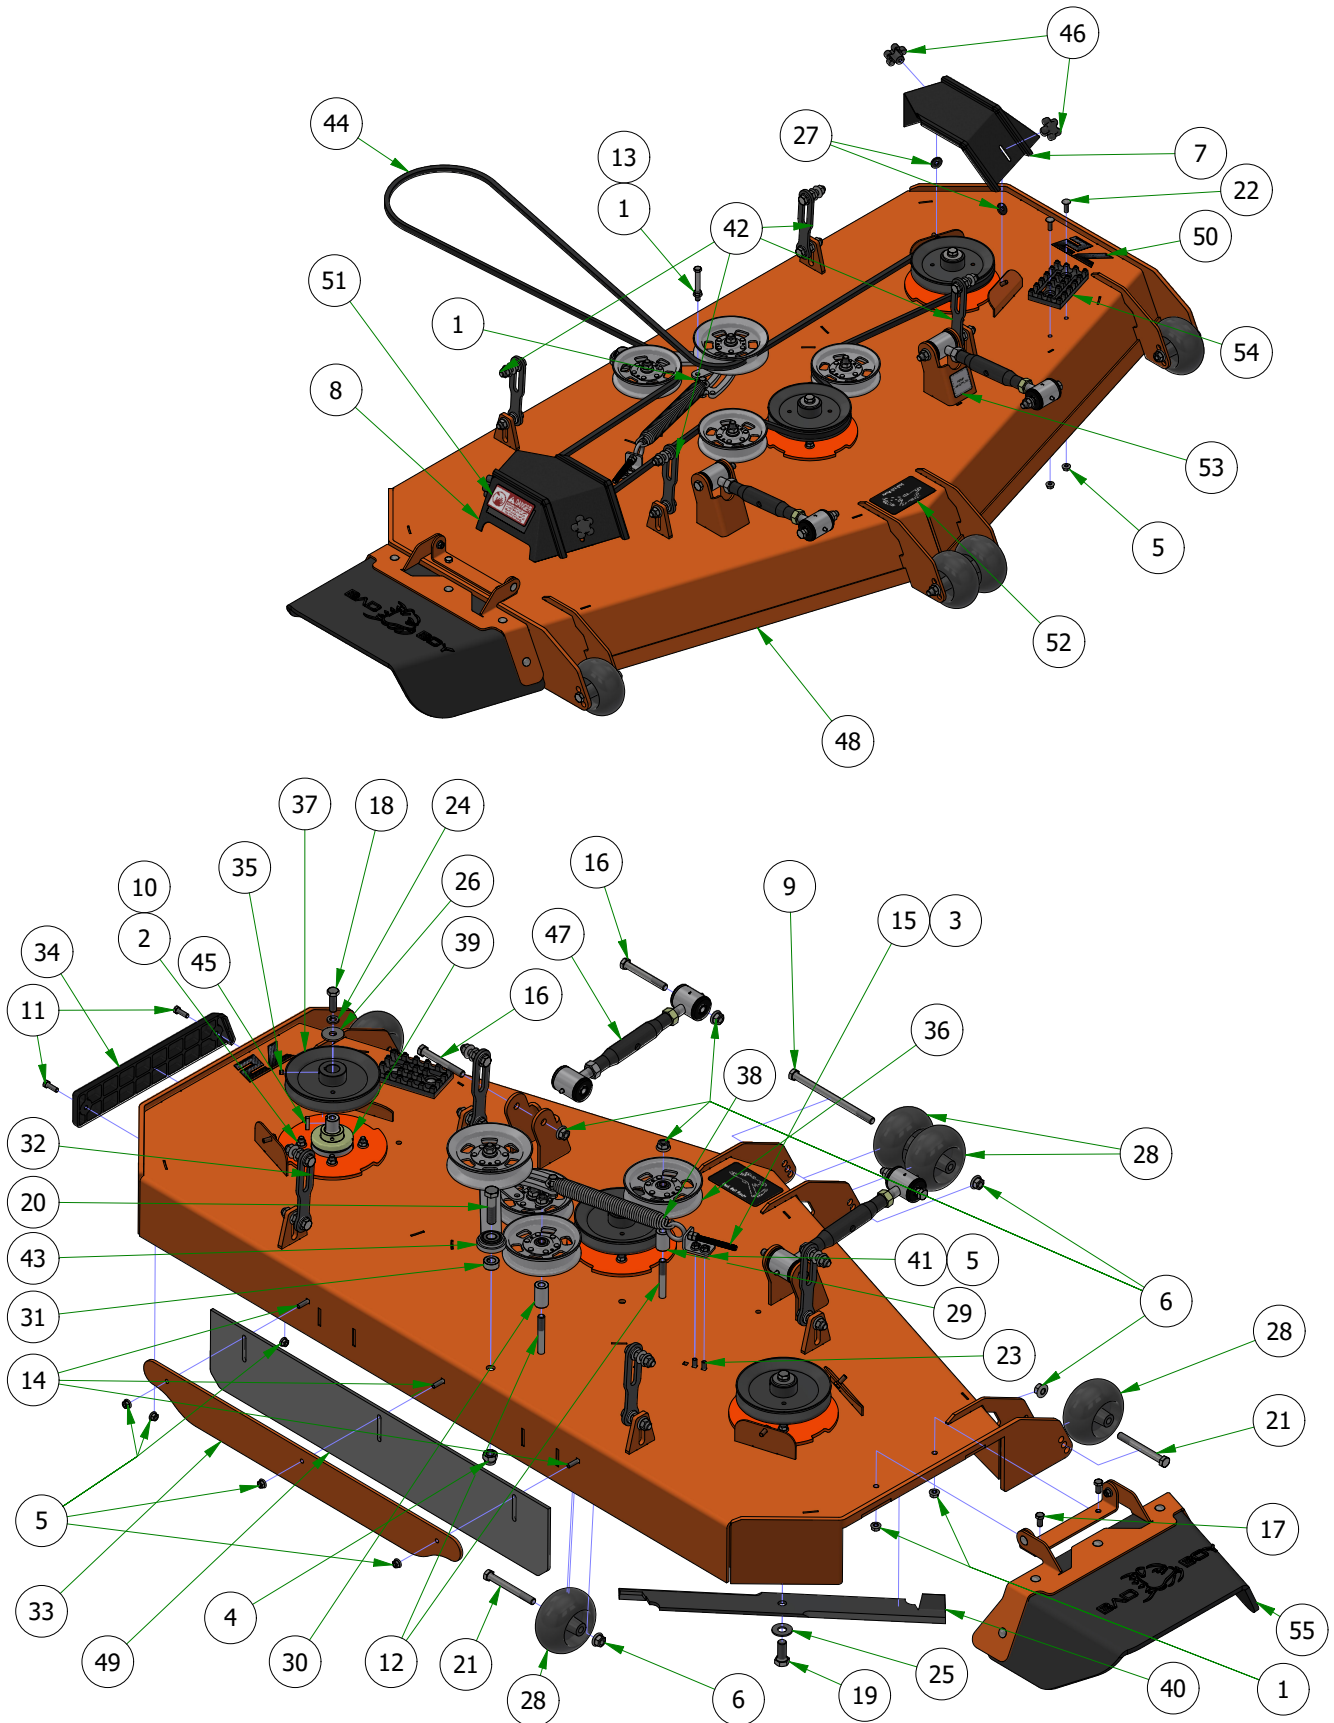

PARTS SECTION: 72" Deck

Parts List				Parts List			
ITEM	QTY	PART NUMBER	DESCRIPTION	ITEM	QTY	PART NUMBER	DESCRIPTION
1	4	013-5201-00	3/8-16 HEX SERRATED FLANGE NUT HARD/ZINC	29	2	025-5338-00	.502 ID X .750 OD X 1.500 Long Spacer
2	12	013-5202-00	3/8-16 NYLON INSERT FLANGE LOCKNUT (GR.F) ZINC	30	1	025-5339-00	1 3/4" Pulley Spacer
3	2	013-6014-00	3/8-16 HEX NUT ZINC	31	1	025-7020-00	5/8 SOLID SHAFT COLLAR (W/1 SET SCREW) ZINC
4	1	013-7021-00	5/8-11 NYLON INSERT LOCKNUT ZINC	32	3	026-0025-00	Deck Spindle Support Plate
5	9	013-8049-00	5/16-18 NYLON INSERT FLANGE LOCKNUT ZINC	33	1	026-0234-00	61 Bolt in Baffle Deck v2 Stripping Plate
6	12	013-8050-00	1/2-13 NYLON INSERT FLANGE LOCKNUT ZINC	34	1	029-7036-00	REVISED TRIM BUMPER_20180226
7	1	014-5052-0A	2019 72" Left Outlaw Gen2 Pulley Cover	35	3	030-0050-00	5/16-24 X 1/4 SOCKET SET SCREW (CUP PT) PLAIN
8	1	014-5053-0A	2019 72" Right Outlaw Gen2 Pulley Cover	36	3	033-7201-25	5-3/4 Idler Pulley
9	1	018-0046-00	1/2-13 X 8 HEX CAP SCREW GR 5 ZINC	37	3	033-7203-00	7" Deck Pulley
10	12	018-0075-00	3/8-16 X 1-3/4 HEX C/S (GR.5) ZC	38	1	034-2030-00	2019 Outlaw Gen2 Deck Spring
11	2	018-2007-00	5/16-18 X 1 HEX CAP SCREW (GR.5) ZINC	39	3	037-4000-00	OUTLAW SPINDLE ASSEMBLY
12	3	018-2018-00	1/2-13 X 3-1/2 HEX FLANGE BOLT (GR.8) ZINC	40	3	038-7230-00	72" High Lift Fusion Blade
13	1	018-4700-00	3/8-16 X 3 HEX CAP SCREW (GR.5) ZINC	41	1	039-0144-00	2019 Deck Eye Bolt Tab
14	3	018-4703-00	5/16-18 X 1-1/4 CARRIAGE BOLT ZINC	42	4	039-2125-17	Deck Hanger Assembly
15	1	018-4707-00	4" 3/8-16 Eye Bolt	43	1	039-6946-17	2019 Renegade Deck Idler
16	4	018-5019-00	1/2-13 X 4 HEX CAP SCREW (GR.8) ZINC YELLOW	44	1	041-2375-00	Belt for 72" Renegade
17	2	018-5250-00	3/8-16 X 3/4 HEX CAP SCREW (GR.5) ZINC	45	3	042-6030-00	1/4 X 1 SQ MACHINERY KEY 1018 STL PLN
18	3	018-6019-00	1/2-20 X 1-1/2 HEX CAP SCREW (GR.5) ZINC	46	4	045-6043-00	5/16" Knob
19	3	018-6020-00	5/8-18 X 1-1/2 HEX CAP SCREW (GR.8) ZINC YELLOW	47	2	048-8000-00	Turnbuckle Assembly (M20-2.5)
20	1	018-6059-00	5/8-11 X 2-1/2 HEX CAP SCREW (GR.5) ZINC	48	1	060-7251-19	2019 Sloped 72" Deck
21	4	018-7050-00	1/2-13 X 4-1/2 HEX CAP SCREW (GR.5) ZINC	49	1	084-5004-00	R Series Rubber For Deck
22	2	018-8065-00	5/16-18 X 1 CARRIAGE BOLT (GR.8) ZINC	50	1	091-0507-00	72" Deck Decal
23	2	018-8066-00	5/16-18 X 7/8 CARRIAGE BOLT ZINC	51	2	091-3012-00	Danger Decal-Spindle/Discharge
24	3	019-5007-00	1/2 SPLIT LOCKWASHER (GR.8) ZINC/YELLOW	52	1	091-4033-00	2019 Renegade Deck Belt Route Decal
25	3	019-5038-00	5/8 USS FLAT WASHER (1-3/4" OD) GR.8 ZINC YELLOW	53	1	091-8001-00	Deck Impact Patent Decal 9591803
26	3	019-6020-00	1/2 BELLEVILLE WASHER (1-5/8 OD X .140 THK) ZINC	54	1	099-7000-00	Deck Step Assembly
27	4	019-6050-00	.360 ID X .983 OD X .120 THICK FLAT WASHER NYLON BLACK	55	1	210-7000-98	2019 Outlaw Gen2 Chute Assembly
28	6	022-1001-00	2019 Deck Wheel				

PARTS SECTION: 72" Deck