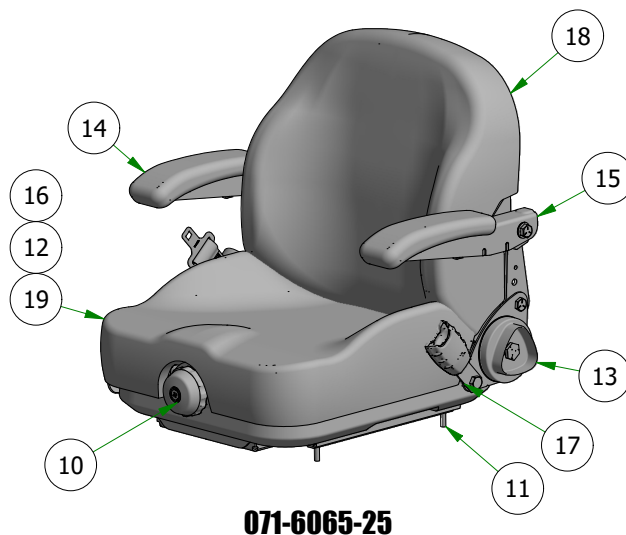

PARTS SECTION: Seat Plate Subassemblies

Parts List				Parts List			
ITEM	QTY	PART NUMBER	DESCRIPTION	ITEM	QTY	PART NUMBER	DESCRIPTION
1	2	013-8049-00	5/16-18 NYLON INSERT FLANGE LOCKNUT ZINC	12	1	071-6065-07	Delta Plunger Switch - N.O.
2	2	018-8065-00	5/16-18 X 1 CARRIAGE BOLT (GR.8) ZINC	13	1	071-6065-10	Recliner Adjustment Knob-New
3	2	019-6042-00	.360 ID X .983 OD X .120 THICK FLAT WASHER NYLON	14	1	071-6065-11	RH Armrest-Selfskin Front Adj
4	1	026-2019-00	R-SERIES SEAT PLATE	15	1	071-6065-12	LH Armrest-Selfskin Front Adj
5	1	028-0090-00	Seat Latch Rod Assembly	16	1	071-6065-13	Bellows w/Hardware
6	1	034-1025-00	Brake Spring	17	1	071-6065-14	2" Retractable Belt Kit w/Spacers
7	1	051-2025-66	3/16" Vinyl Tubing, 66" Long	18	1	071-6065-17	Back Cover, 2025 Suspension Seat
8	3	051-8072-38	1/4" Vinyl Tubing 38" Long	19	1	071-6065-18	Cushion Cover, 2025 Suspension Seat
9	1	067-0020-00	Carbon Canister	20	6	072-8070-00	3/16 Vinyl Clamp
10	1	071-6065-05	Weight Adjust Indicator Knob Assy	21	2	072-8073-00	3/16" Vinyl Hose Clamp
11	1	071-6065-06	4" Single Locking Track Kit	22	1	073-8068-00	fuel line T