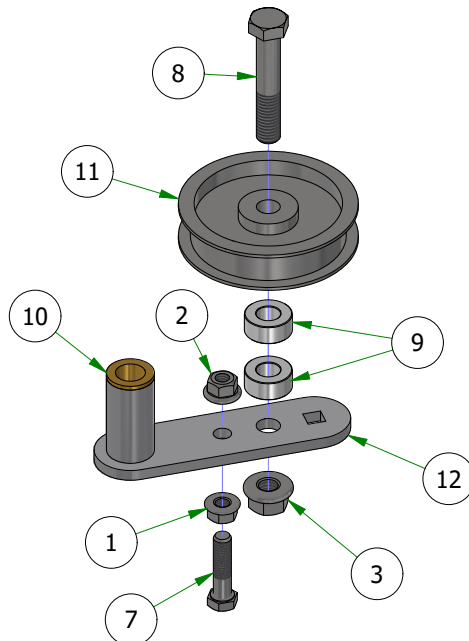

039-6950-98

039-6950-99