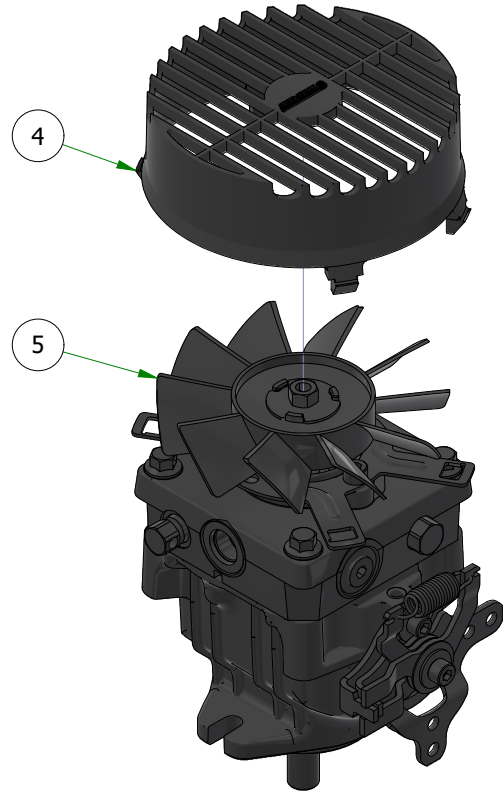

050-3001-00 & 050-3003-00