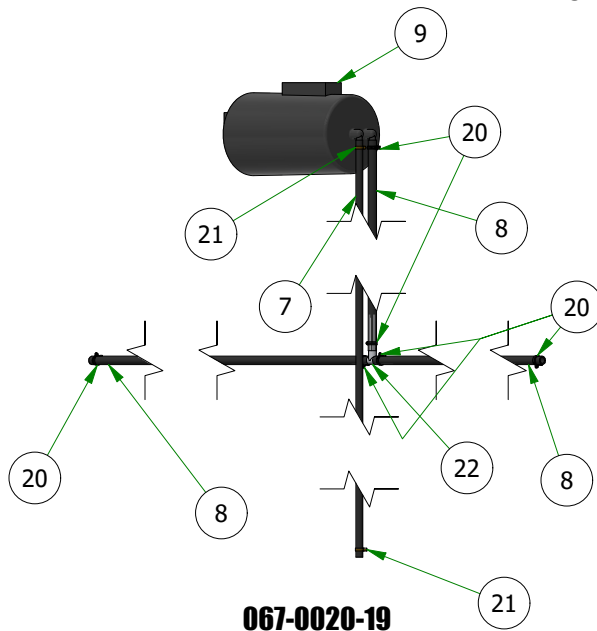

PARTS SECTION: Seat Plate Subassemblies

Parts List				Parts List			
ITEM	QTY	PART NUMBER	DESCRIPTION	ITEM	QTY	PART NUMBER	DESCRIPTION
1	2	013-8049-00	5/16-18 NYLON INSERT FLANGE LOCKNUT ZINC	12	1	071-6065-07	Delta Plunger Switch - N.O.
2	2	018-8065-00	5/16-18 X 1 CARRIAGE BOLT (GR.8) ZINC	13	1	071-6065-10	Recliner Adjustment Knob-New
3	2	019-6042-00	.360 ID X .983 OD X .120 THICK FLAT WASHER NYLON	14	1	071-6065-11	RH Armrest-Selfskin Front Adj
4	1	026-2019-00	R-SERIES SEAT PLATE	15	1	071-6065-12	LH Armrest-Selfskin Front Adj
5	1	028-0090-00	Seat Latch Rod Assembly	16	1	071-6065-13	Bellows w/Hardware
6	1	034-1025-00	Brake Spring	17	1	071-6065-14	2" Retractable Belt Kit w/Spacers
7	1	051-2025-66	3/16" Vinyl Tubing, 66" Long	18	1	071-6065-17	Back Cover, 2025 Suspension Seat
8	3	051-8072-38	1/4" Vinyl Tubing 38" Long	19	1	071-6065-18	Cushion Cover, 2025 Suspension Seat
9	1	067-0020-00	Carbon Canister	20	6	072-8070-00	3/16 Vinyl Clamp
10	1	071-6065-05	Weight Adjust Indicator Knob Assy	21	2	072-8073-00	3/16" Vinyl Hose Clamp
11	1	071-6065-06	4" Single Locking Track Kit	22	1	073-8068-00	fuel line T