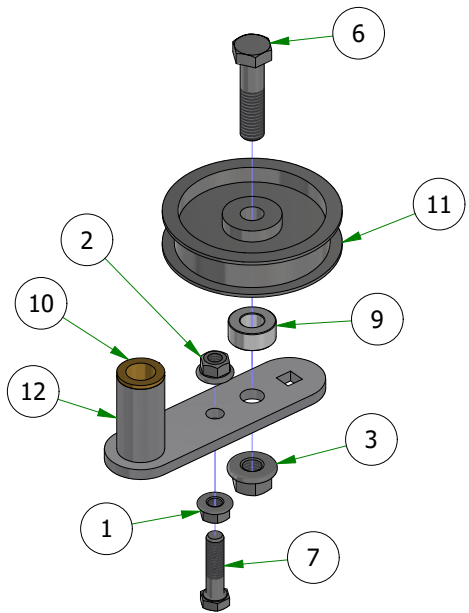

PARTS SECTION: Pump & Idler Subassemblies

Parts List				Parts List			
ITEM	QTY	PART NUMBER	DESCRIPTION	ITEM	QTY	PART NUMBER	DESCRIPTION
1	2	013-5201-00	3/8-16 HEX SERRATED FLANGE NUT HARD/ZINC	7	2	018-6012-00	3/8-16 X 1-1/2 HEX CAP SCREW (GR.5) ZINC
2	2	013-5202-00	3/8-16 NYLON INSERT FLANGE LOCKNUT (GR.F) ZINC	8	1	018-6036-00	1/2-13 X 2-3/4 HEX CAP SCREW (GR.5) ZINC
3	2	013-8050-00	1/2-13 NYLON INSERT FLANGE LOCKNUT ZINC	9	3	025-7036-00	1/2 Solid Shaft Collar (W/1 Set Screw) Zinc
4	1	014-5600-00	Fan Guard 6" - Fits Wheel	10	4	032-5052-00	.627 ID X .753 OD X .500 LGTH X 1.000 FLG OD X .094 FLG THICK FLANGED BEARING OIL-IMPREG BRNZ
5	1	015-9999-00	Hydro Fan - Light/Pup/Outlaw XP	11	2	033-1876-00	3.25 Flat Idler Pulley
6	1	018-0022-00	1/2-13 X 2 HEX CAP SCREW (GR.8) ZINC YELLOW	12	2	039-6950-00	Renegade - Gas Pump Idler - Weldment