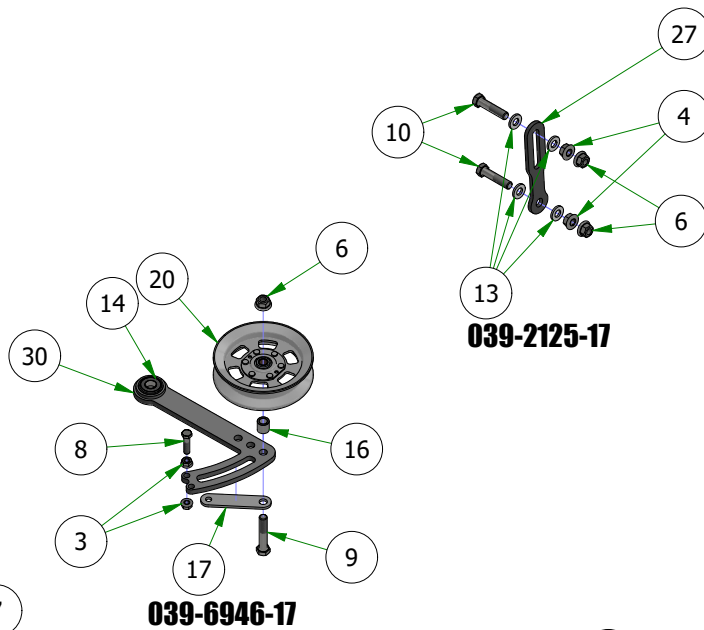

Parts List				Parts List			
ITEM	QTY	PART NUMBER	DESCRIPTION	ITEM	QTY	PART NUMBER	DESCRIPTION
1	1	013-0030-00	Hex Nut M20-2.5	19	2	032-2001-00	Sleeve
2	1	013-0031-00	Hex Nut M20-2.5 Left Hand Threads Gold Plated	20	1	033-8050-00	5" Idler Pulley
3	2	013-5201-00	3/8-16 HEX SERRATED FLANGE NUT HARD/ZINC	21	1	037-4000-01	4000 Series Spindle Housing
4	2	013-5300-00	1/2-13 HEX SERRATED FLANGE NUT HARD/ZINC	22	1	037-4002-00	4000 Series Spindle Spacer
5	7	013-8049-00	5/16-18 NYLON INSERT FLANGE LOCKNUT ZINC	23	4	037-6023-00	Bearing - 6206
6	3	013-8050-00	1/2-13 NYLON INSERT FLANGE LOCKNUT ZINC	24	1	037-6026-00	Spindle Shaft
7	5	018-4703-00	5/16-18 X 1-1/4 CARRIAGE BOLT ZINC	25	2	037-8002-00	Spindle Dust Cap
8	1	018-6012-00	3/8-16 X 1-1/2 HEX CAP SCREW (GR.5) ZINC	26	1	037-9050-00	Locking Collar w/ 1/4"-20 Set Screw
9	1	018-6036-00	1/2-13 X 2-3/4 HEX CAP SCREW (GR.5) ZINC	27	1	039-2125-00	Deck Hanger
10	2	018-6037-00	1/2-13 X 2-1/4 HEX CAP SCREW (GR.5) ZINC	28	1	039-4893-00	2019 Upper Chute Bracket
11	2	018-8066-00	5/16-18 X 7/8 CARRIAGE BOLT ZINC	29	1	039-4894-00	2019 Lower Chute Bracket
12	2	019-6042-00	.360 ID X .983 OD X .120 THICK FLAT WASHER NYLON	30	1	039-6946-10	2019 Deck Belt Tensioner
13	4	019-8054-00	.505 ID X 1.000 OD X .125 THICK FLAT WASHER NYLON	31	1	048-8020-00	2024 Turnbuckle Body
14	2	022-7009-00	Ball Bearing w/Retainer, 99502H-NR, .625 Bore x 1.375 OD x .4375 Width	32	1	048-8021-00	Turnbuckle End Right-Handed Thread
15	2	024-0001-00	1/4-28 Grease Fitting	33	1	048-8022-00	Turnbuckle End Left-Handed Thread
16	1	025-5203-00	.51 ID X .75 OD X .75 LGTH SOLID SPACER ZINC	34	1	206-6018-00	2019 Chute Hanger
17	1	026-0167-00	Belt Tensioner Retainer Plate	35	1	210-6025-00	2019 Belted Chute with Logo
18	4	032-2000-00	Polyurethane Bushing