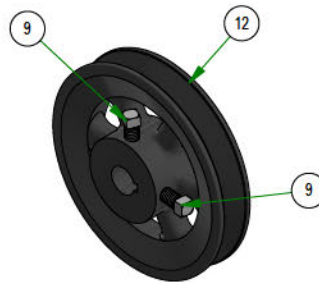

**033-5011-00
PUMP PULLEY**