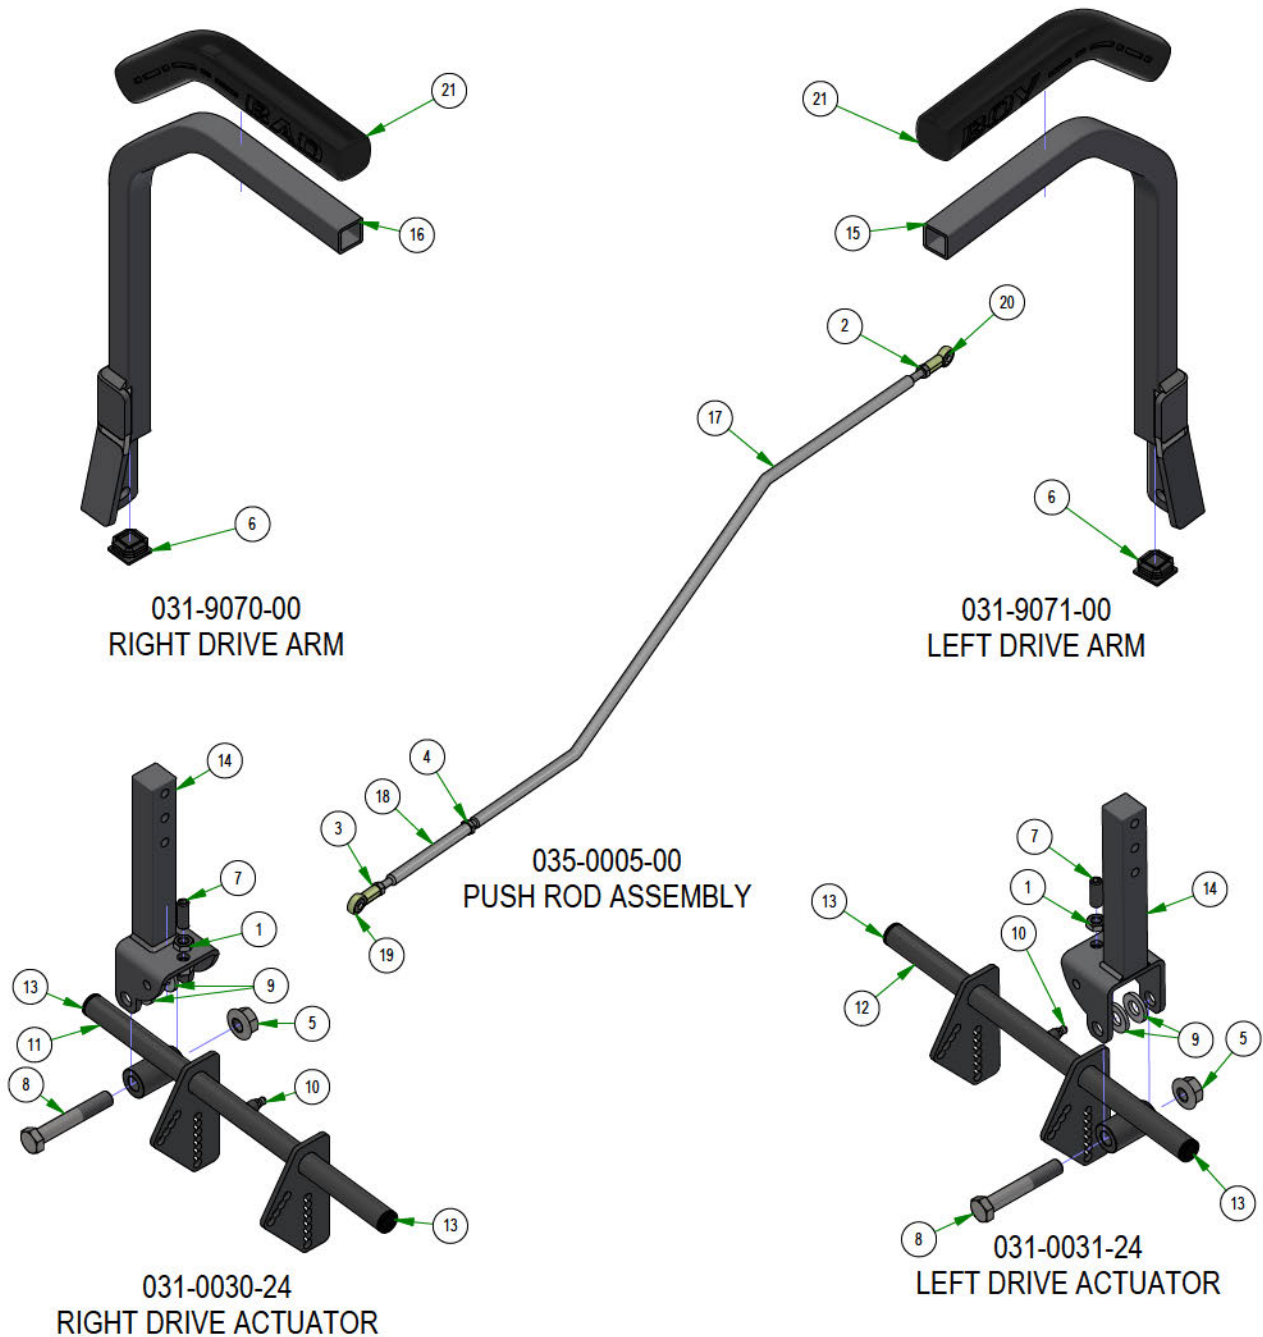

PARTS SECTION: Drive Arm Subassemblies

Parts List				Parts List			
ITEM	QTY	PART NUMBER	DESCRIPTION	ITEM	QTY	PART NUMBER	DESCRIPTION
1	2	013-0017-00	3/8-16 Half Jam Nut	12	1	031-0031-10	2019 Drive Arm Actuator left - Weldment
2	1	013-6049-00	5/16 RH Nut	13	4	031-0032-00	2019 Drive Arm Bushing
3	1	013-6050-00	5/16 LH Nut	14	2	031-0070-00	R Series Square Drive Arm Pivot
4	1	013-6051-00	3/8-24 HEX NUT ZINC YELLOW	15	1	031-9021-00	R Series Square Drive Arm LH Weldment
5	2	013-8050-00	1/2-13 NYLON INSERT FLANGE LOCKNUT ZINC	16	1	031-9022-00	R Series Square Drive Arm RH Weldment
6	2	014-9004-00	9565K52_Polyethylene Square Plug	17	1	035-0005-01	2019 Renegade Push Rod
7	2	018-0063-00	3/8-16 X 1 SOCKET SET SCREW (CUP POINT) PLAIN	18	1	035-0006-00	2019 Renegade Push Rod Adjuster
8	2	018-7016-00	1/2-13 X 3 HEX CAP SCREW (GR.5) ZINC	19	1	048-3002-00	Spherical Rod End - Outlaw
9	4	019-8054-00	.505 ID X 1.000 OD X .125 THICK FLAT WASHER NYLON	20	1	048-3003-00	Spherical Rod End - Outlaw
10	2	024-6034-00	1/4 DRIVE-TYPE STRAIGHT GREASE FITTING ZINC YELLOW)	21	2	069-4014-00	R-Series Square Drive Grip
11	1	031-0030-10	2019 Drive Arm Actuator right - Weldment