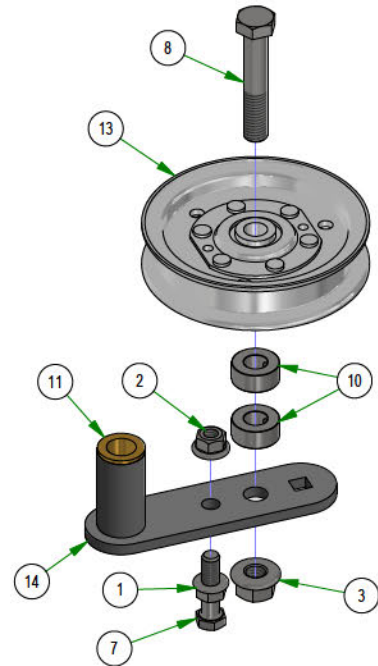

**039-6950-95
LEFT PUMP IDLER**