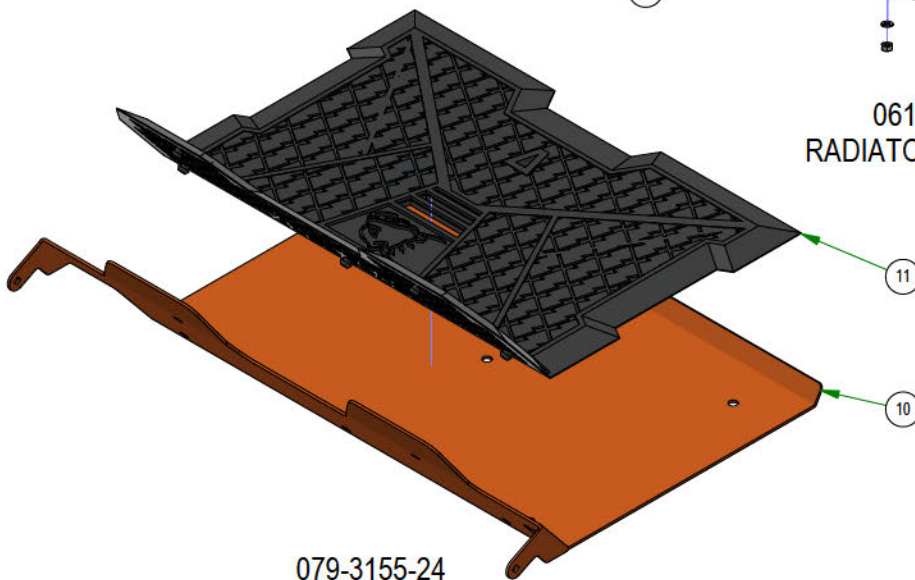

079-3155-24
FLOORBOARD ASSEMBLY