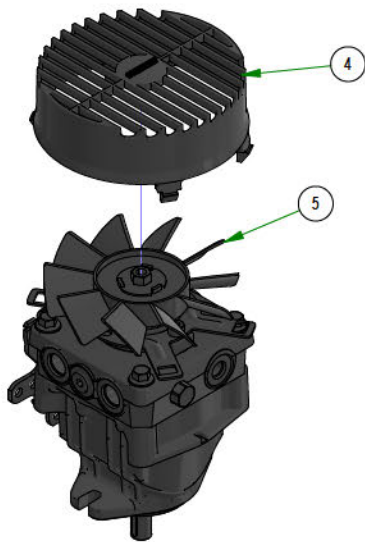

**050-3001-00 & 050-3003-00
PUMP ASSEMBLIES**