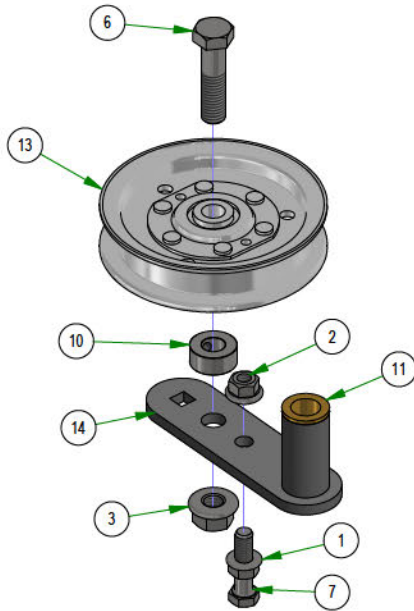

PARTS SECTION: Pump Plate Subassemblies

Parts List				Parts List			
ITEM	QTY	PART NUMBER	DESCRIPTION	ITEM	QTY	PART NUMBER	DESCRIPTION
1	2	013-5201-00	3/8-16 HEX SERRATED FLANGE NUT HARD/ZINC	8	1	018-6036-00	1/2-13 X 2-3/4 HEX CAP SCREW (GR.5) ZINC
2	2	013-5202-00	3/8-16 NYLON INSERT FLANGE LOCKNUT (GR.F) ZINC	9	2	018-8072-00	Square-Head Cup-Point Set Screw 5/16"-18
3	2	013-8050-00	1/2-13 NYLON INSERT FLANGE LOCKNUT ZINC	10	3	025-7036-00	1/2 SOLID SHAFT COLLAR (W/1 SET SCREW) ZINC
4	1	014-5600-00	Fan Guard 6" - Fits Wheel	11	4	032-5052-00	.627 ID X .753 OD X .500 LGTH X 1.000 FLG OD X .094 FLG THICK FLANGED BEARING OIL-IMPREG BRNZ
5	1	015-9999-00	Hydro Fan - Light/Pup/Outlaw XP	12	1	033-5011-00	5" Pump Pulley
6	1	018-0022-00	1/2-13 X 2 HEX CAP SCREW (GR.8) ZINC YELLOW	13	2	033-6001-00	4 3/4" Idler Pulley
7	2	018-6012-00	3/8-16 X 1-1/2 HEX CAP SCREW (GR.5) ZINC	14	2	039-6950-00	Renegade - Gas Pump Idler - Weldment

**039-6950-94
RIGHT PUMP IDLER**