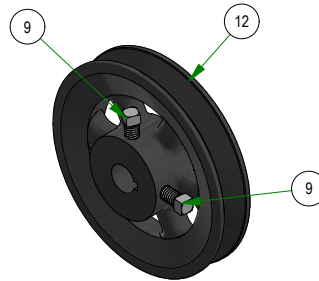

**033-5011-00
PUMP PULLEY**