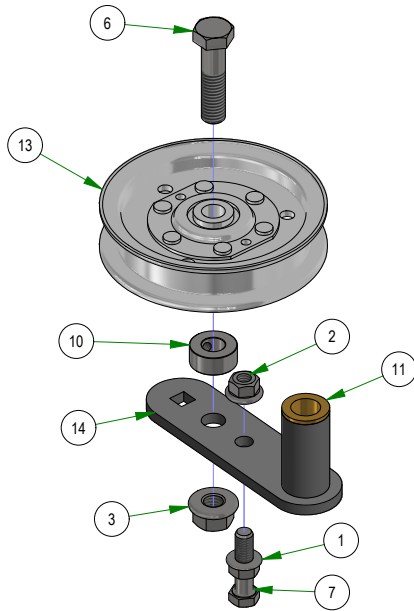

PARTS SECTION: Pump Plate Subassemblies

Parts List				Parts List			
ITEM	QTY	PART NUMBER	DESCRIPTION	ITEM	QTY	PART NUMBER	DESCRIPTION
1	2	013-5201-00	3/8-16 HEX SERRATED FLANGE NUT HARD/ZINC	8	1	018-6036-00	1/2-13 X 2-3/4 HEX CAP SCREW (GR.5) ZINC
2	2	013-5202-00	3/8-16 NYLON INSERT FLANGE LOCKNUT (GR.F) ZINC	9	2	018-8072-00	Square-Head Cup-Point Set Screw 5/16"-18
3	2	013-8050-00	1/2-13 NYLON INSERT FLANGE LOCKNUT ZINC	10	3	025-7036-00	1/2 SOLID SHAFT COLLAR (W/1 SET SCREW) ZINC
4	1	014-5600-00	Fan Guard 6" - Fits Wheel	11	4	032-5052-00	.627 ID X .753 OD X .500 LGTH X 1.000 FLG OD X .094 FLG THICK FLANGED BEARING OIL-IMPREG BRNZ
5	1	015-9999-00	Hydro Fan - Light/Pup/Outlaw XP	12	1	033-5011-00	5" Pump Pulley
6	1	018-0022-00	1/2-13 X 2 HEX CAP SCREW (GR.8) ZINC YELLOW	13	2	033-6001-00	4 3/4" Idler Pulley
7	2	018-6012-00	3/8-16 X 1-1/2 HEX CAP SCREW (GR.5) ZINC	14	2	039-6950-00	Renegade - Gas Pump Idler - Weldment

**039-6950-94
RIGHT PUMP IDLER**