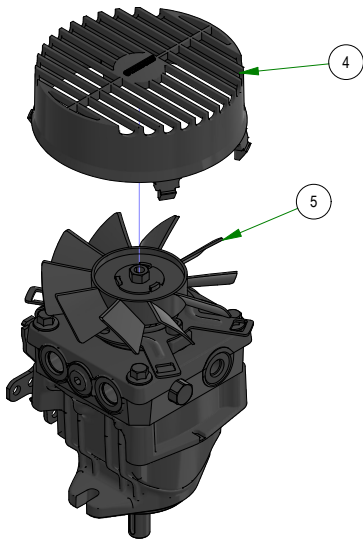

**050-3001-00 & 050-3003-00
PUMP ASSEMBLIES**