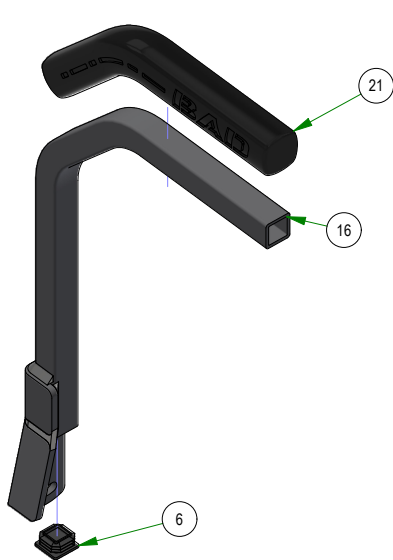

PARTS SECTION: Drive Arm Subassemblies

Parts List				Parts List			
ITEM	QTY	PART NUMBER	DESCRIPTION	ITEM	QTY	PART NUMBER	DESCRIPTION
1	2	013-0017-00	3/8-16 Half Jam Nut	12	1	031-0031-10	2019 Drive Arm Actuator left - Weldment
2	1	013-6049-00	5/16 RH Nut	13	4	031-0032-00	2019 Drive Arm Bushing
3	1	013-6050-00	5/16 LH Nut	14	2	031-0070-00	R Series Square Drive Arm Pivot
4	1	013-6051-00	3/8-24 HEX NUT ZINC YELLOW	15	1	031-9021-00	R Series Square Drive Arm LH Weldment
5	2	013-8050-00	1/2-13 NYLON INSERT FLANGE LOCKNUT ZINC	16	1	031-9022-00	R Series Square Drive Arm RH Weldment
6	2	014-9004-00	9565K52_Polyethylene Square Plug	17	1	035-0005-01	2019 Renegade Push Rod
7	2	018-0063-00	3/8-16 X 1 SOCKET SET SCREW (CUP POINT) PLAIN	18	1	035-0006-00	2019 Renegade Push Rod Adjuster
8	2	018-7016-00	1/2-13 X 3 HEX CAP SCREW (GR.5) ZINC	19	1	048-3002-00	Spherical Rod End - Outlaw
9	4	019-8054-00	.505 ID X 1.000 OD X .125 THICK FLAT WASHER NYLON	20	1	048-3003-00	Spherical Rod End - Outlaw
10	2	024-6034-00	1/4 DRIVE-TYPE STRAIGHT GREASE FITTING ZINC YELLOW)	21	2	069-4014-00	R-Series Square Drive Grip
11	1	031-0030-10	2019 Drive Arm Actuator right - Weldment				

031-9070-00
RIGHT DRIVE ARM