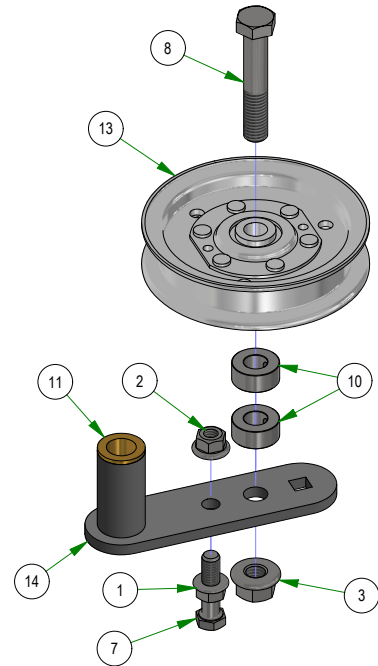

**039-6950-95
LEFT PUMP IDLER**