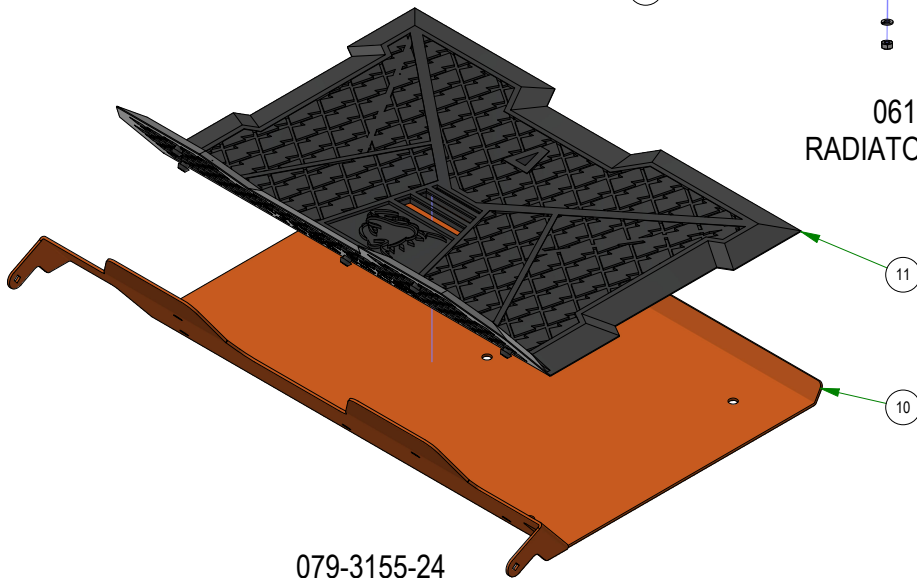

079-3155-24
FLOORBOARD ASSEMBLY