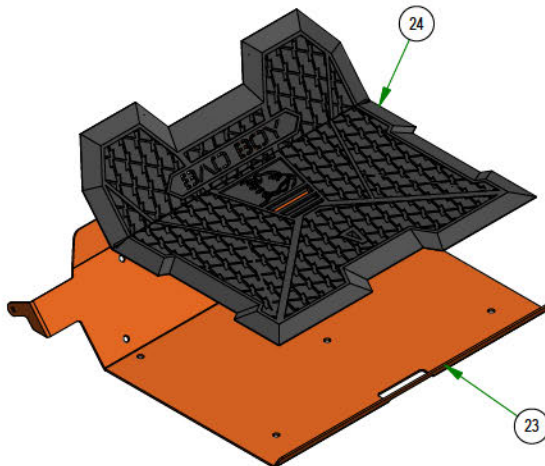

026-2019-21
SEAT PLATE ASSEMBLY

079-3155-24
FLOORBOARD ASSEMBLY