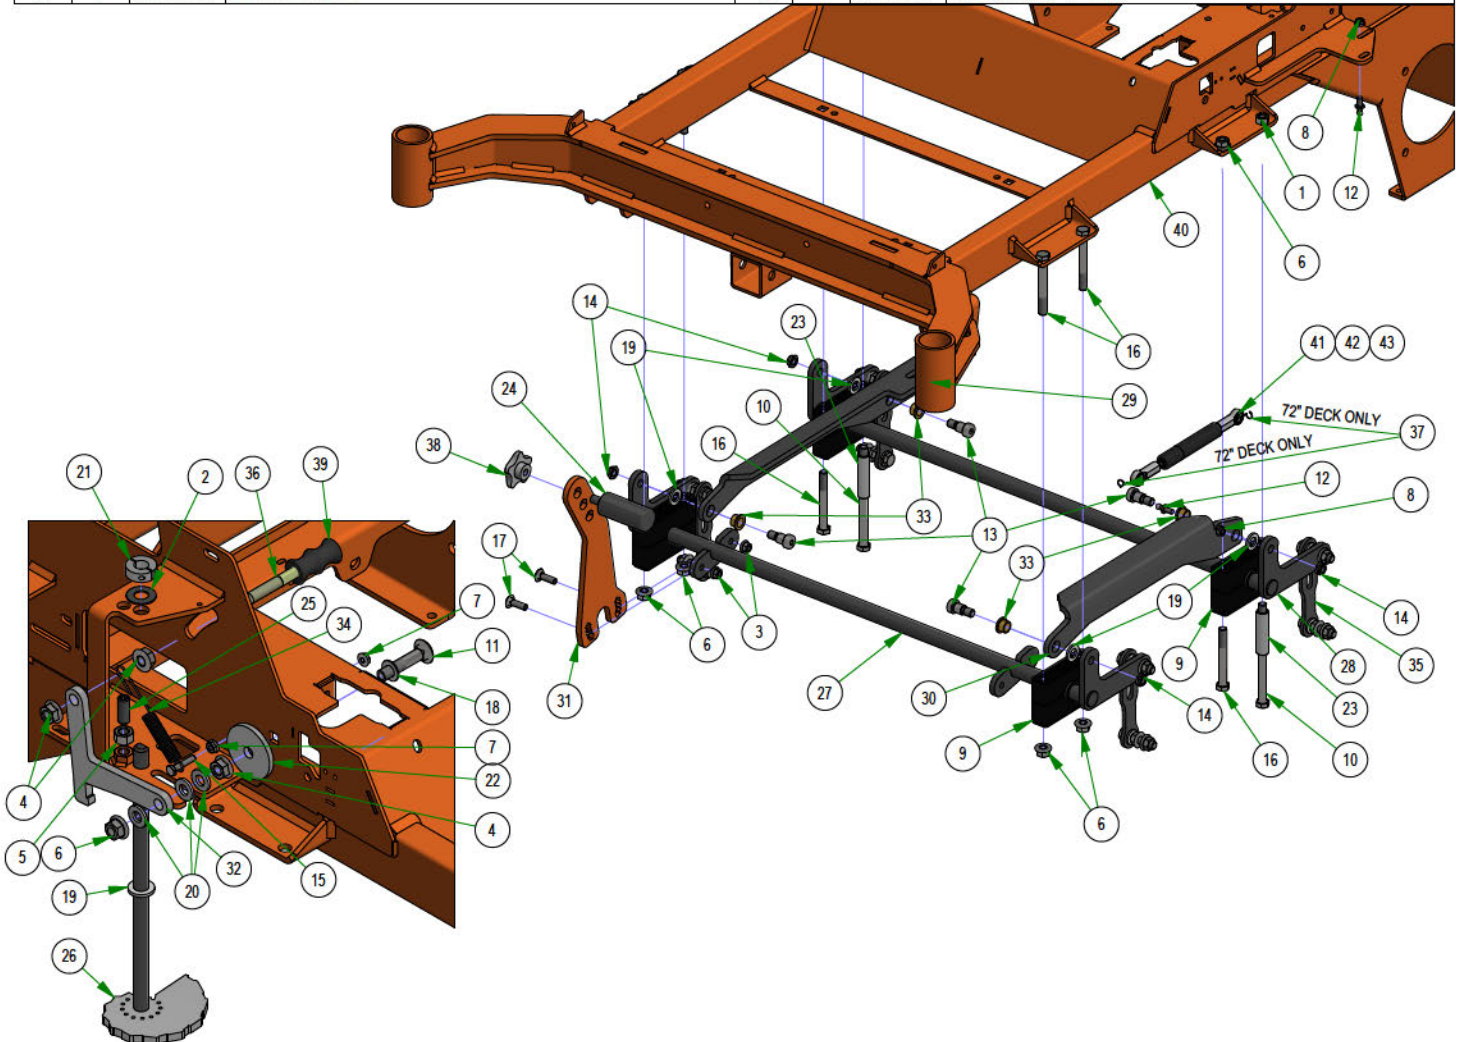

**048-8000-00
TURNBUCKLE ASSEMBLY**

**037-4000-00
SPINDLE ASSEMBLY**

**039-6946-18
DECK IDLER ASSEMBLY**

**210-7000-98
CHUTE ASSEMBLY**

PARTS SECTION: Front End

Parts List				Parts List			
ITEM	QTY	PART NUMBER	DESCRIPTION	ITEM	QTY	PART NUMBER	DESCRIPTION
1	4	010-1050-00	1641 BEARING W/2 CONTACT RUBBER SEALS	11	2	025-0003-00	2016 Front Bearing Spacer
2	2	013-5202-00	3/8-16 NYLON INSERT FLANGE LOCKNUT (GR.F) ZINC	12	2	025-5202-00	Front Wheel Spanner
3	2	013-8050-00	1/2-13 NYLON INSERT FLANGE LOCKNUT ZINC	13	2	025-5337-00	SPACER
4	2	013-9004-00	1"-14 NYLON INSERT JAM LOCKNUT ZINC	14	1	029-8000-00	2017 XP BUMPER
5	2	014-2025-00	2017 Bearing Cover	15	1	029-8020-00	2024 Rebel Front Bumper Plate
6	2	018-0026-00	1"-14 X 5-1/2 HEX CAP SCREW (GR.8) ZINC YELLOW	16	2	030-7039-00	1/4-14 X 1-1/2 HEX WASHER UNSLOT TEK/3 ZINC
7	2	018-0044-00	3/8" x 2 1/2" Carriage Bolt	17	4	058-1000-00	1.02 ID X 1.38 OD X .250 THK SPACER ZINC
8	2	018-7010-00	1/2-13 X 9 HEX CAP SCREW (GR.5) ZINC	18	1	070-2304-00	2023 Rebel Frame - Painted
9	2	022-3088-00	13x6.50-6 Black No Flat Assembly	19	1	091-4063-00	Flying Bulldog Front Bumper Decal
10	2	023-0030-22	2019 Rebel Front Fork - Weldment - Black				

PARTS SECTION: Deck Height Subassemblies

Parts List				Parts List			
ITEM	QTY	PART NUMBER	DESCRIPTION	ITEM	QTY	PART NUMBER	DESCRIPTION
1	2	013-5300-00	1/2-13 HEX SERRATED FLANGE NUT HARD/ZINC	7	1	019-5029-00	3/8 FLAT WASHER USS (1" OD) ZINC
2	2	013-8050-00	1/2-13 NYLON INSERT FLANGE LOCKNUT ZINC	8	4	019-8054-00	.505 ID X 1.000 OD X .125 THICK FLAT WASHER NYLON
3	2	017-9000-00	Two Piece Pillow Block	9	1	026-1101-00	2019 Deck Height Cam
4	1	017-9025-00	Two Piece Pillow Block Strap	10	1	028-0015-00	2019 Outlaw Gen2 Dial Rod
5	1	018-4011-00	3/8-24 Nylon Insert Jam Locknut	11	1	039-2125-00	Deck Hanger
6	2	018-6037-00	1/2-13 X 2-1/4 HEX CAP SCREW (GR.5) ZINC				