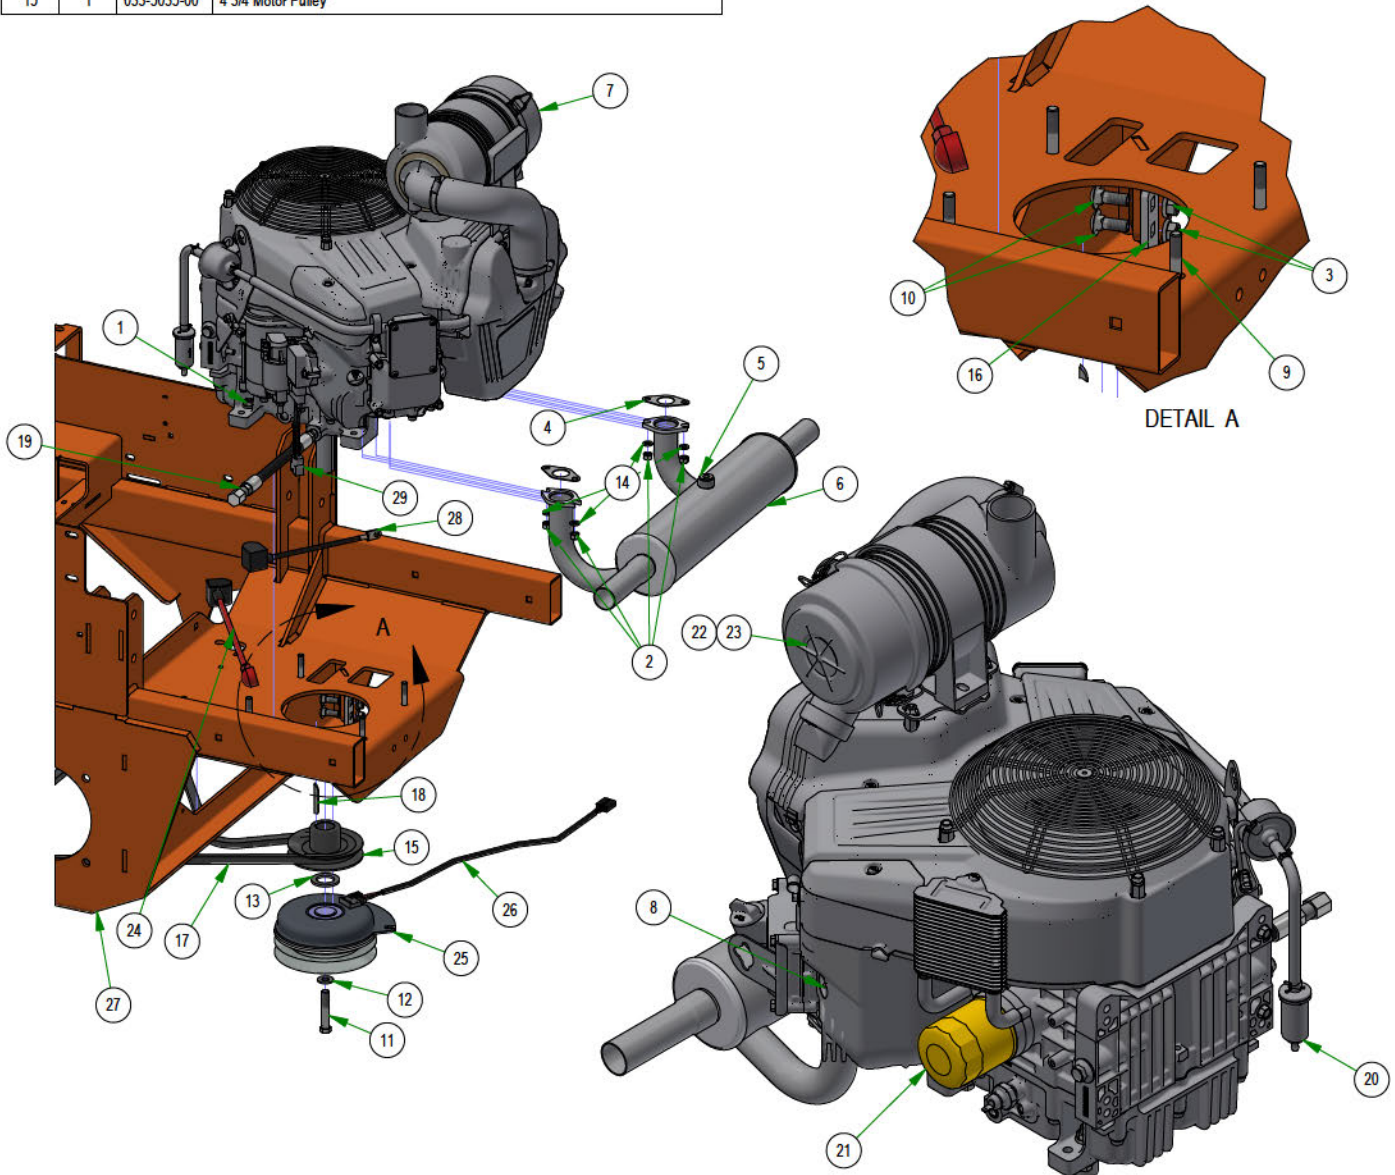

Parts List				Parts List			
ITEM	QTY	PART NUMBER	DESCRIPTION	ITEM	QTY	PART NUMBER	DESCRIPTION
1	4	013-0009-00	3/8-16 HEX FLANGE TOP LOCKNUT ZINC	16	1	039-0178-00	Rebel Clutch Tab
2	4	013-0075-00	M8-1.25 DIN 934 HEX NUT (CL.8) ZINC	17	1	041-8050-00	2019 Rebel Pump Belt
3	2	013-5202-00	3/8-16 NYLON INSERT FLANGE LOCKNUT (GR.F) ZINC	18	1	042-0012-00	1/4 X 2 SQ MACHINERY KEY 1018 STL PLAIN
4	2	015-0025-00	Exhaust Gasket for Z3 Vanguard	19	1	051-5402-00	14 mm Oil drain Hose 993cc Vanguard
5	1	015-0050-01	O2 Sensor Plug	20	1	063-6000-00	Universal Inline Fuel Filter
6	1	015-1014-00	Muffler for 36Hp Vanguard	21	1	063-8018-00	Oil Filter
7	1	015-3007-00	VANGUARD 37EFI VERTICAL SHAFT ELECTRIC THROTTLE	22	1	063-8019-00	Canister Air Filter- Outer
8	2	015-8000-00	Spark Plug	23	1	063-8020-00	Canister Air Filter- Inner
9	4	018-0115-00	3/8-16x1-3/4 Gr5 Hex Flange Screw Zinc Clear	24	1	064-5301-01	14" Red Battery Cable
10	2	018-5044-00	3/8-16 X 1 CARRIAGE BOLT (GR.5) ZINC	25	1	070-1000-00	Clutch
11	1	018-5300-21	7/16-20 X 2-1/2 HEX Bolt GR 8 W/ Patch	26	1	070-2000-00	Clutch Pigtail
12	1	019-5029-00	3/8 FLAT WASHER USS (1" OD) ZINC	27	1	070-2304-00	2023 Rebel Frame - Painted
13	1	019-6029-00	1.140 ID X 1.750 OD X .132 THICK FLAT WASHER PLAIN	28	1	086-0005-00	Starter Cable
14	4	019-8051-00	5/16 SPLIT LOCKWASHER ZINC	29	1	086-9023-00	2024 Vanguard EFI Vertical Engine Pigtail for Electric Throttle
15	1	033-5035-00	4 3/4 Motor Pulley