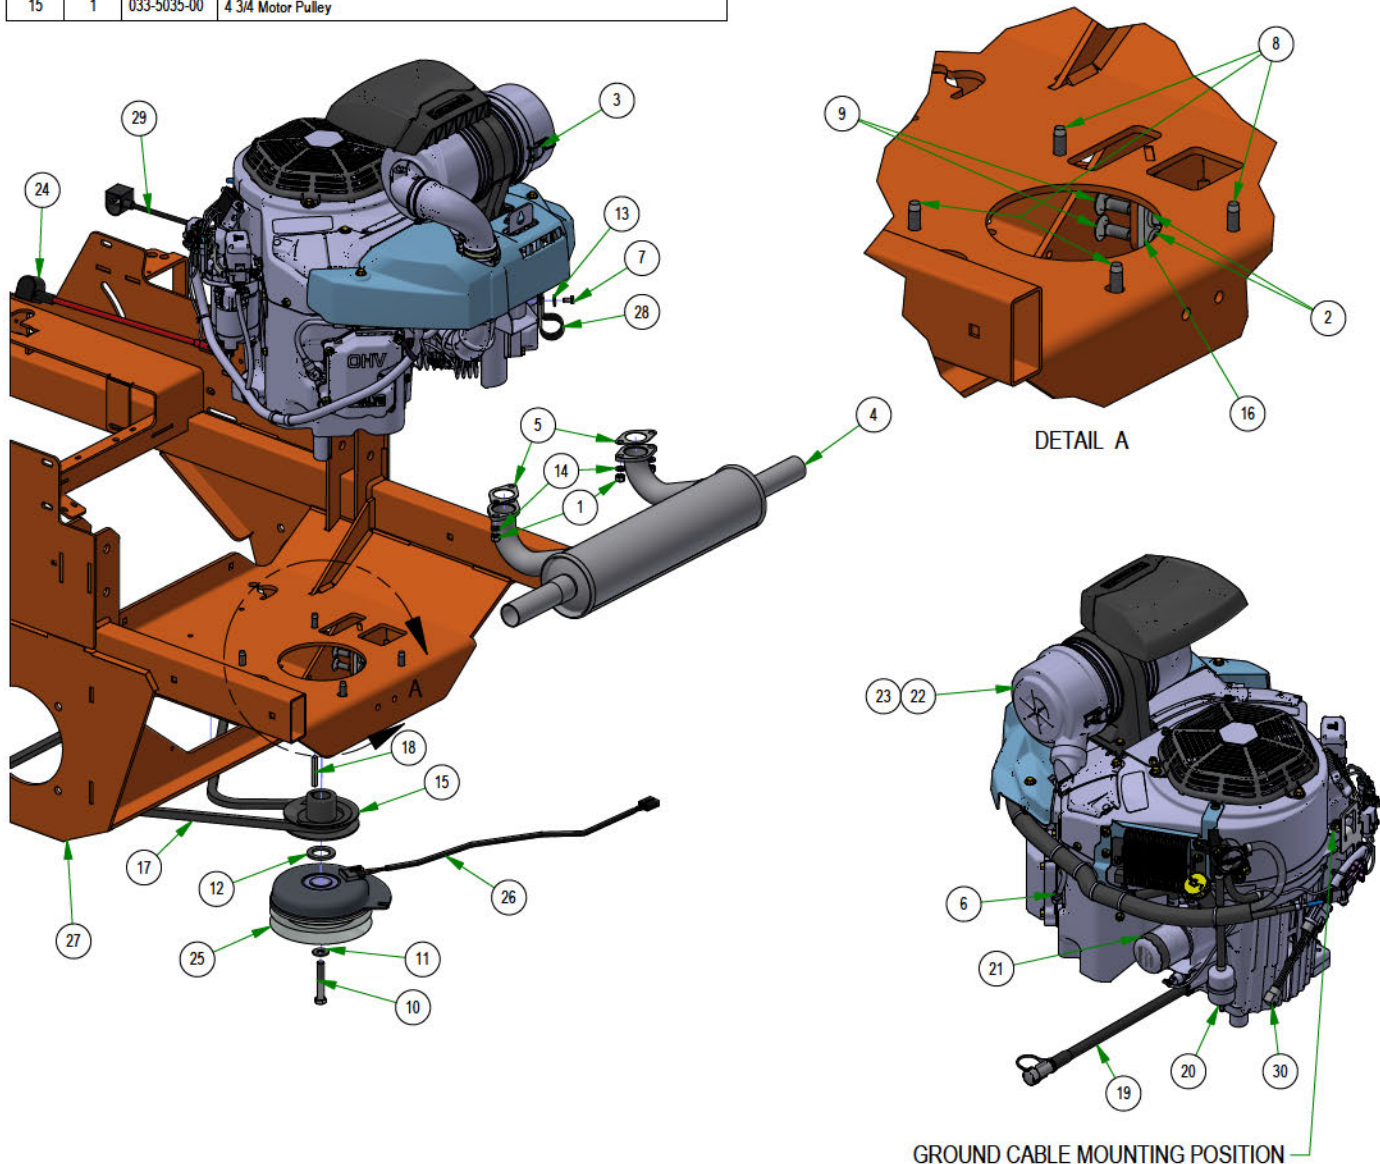

Parts List				Parts List			
ITEM	QTY	PART NUMBER	DESCRIPTION	ITEM	QTY	PART NUMBER	DESCRIPTION
1	4	013-0075-00	M8-1.25 DIN 934 HEX NUT (CL.8) ZINC	16	1	039-0178-00	Rebel Clutch Tab
2	2	013-5202-00	3/8-16 NYLON INSERT FLANGE LOCKNUT (GR.F) ZINC	17	1	041-8050-00	2019 Rebel Pump Belt
3	1	015-0083-00	Kawasaki FX1000EFI 38.5HP	18	1	042-5020-00	1/4 X 2 SQ MACHINERY KEY 1018 STL PLAIN
4	1	015-1010-00	2019 Rebel/Rogue Kawasaki 1000 Muffler	19	1	051-5404-00	Kawasaki Oil Drain
5	2	015-1010-01	Exhaust Gasket	20	1	063-6000-00	Universal Inline Fuel Filter
6	2	015-8001-00	Spark Plug - Kawasaki	21	1	063-8017-00	Oil Filter
7	1	018-0025-00	M6-1.0 X 12MM DIN 933 HEX TAP BOLT (CL 8.8) ZINC	22	1	063-8019-00	Canister Air Filter- Outer
8	4	018-1075-00	3/8-16 X 1-1/8 HEX WASHER UNSLOT SERRATED (TRI-LOB) TRS ZINC YELLOW	23	1	063-8020-00	Canister Air Filter- Inner
9	2	018-5044-00	3/8-16 X 1 CARRIAGE BOLT (GR.5) ZINC	24	1	064-5301-01	14" Red Battery Cable
10	1	018-5300-21	7/16-20 X 2-1/2 HEX Bolt GR 8 W/ Patch	25	1	070-1000-00	Clutch
11	1	019-5029-00	3/8 FLAT WASHER USS (1" OD) ZINC	26	1	070-2000-00	Clutch Pigtail
12	1	019-6029-00	1.140 ID X 1.750 OD X .132 THICK FLAT WASHER PLAIN	27	1	070-2304-00	2023 Rebel Frame - Painted
13	1	019-7040-00	1/4 USS FLAT WASHER (3/4 OD) ZINC	28	1	072-5000-00	Diesel Hydraulic Hose Clamp
14	4	019-8051-00	5/16 SPLIT LOCKWASHER ZINC	29	1	086-0005-00	Starter Cable
15	1	033-5035-00	4 3/4 Motor Pulley	30	1	086-9016-00	Harness Adaptor for Kawasaki EFI