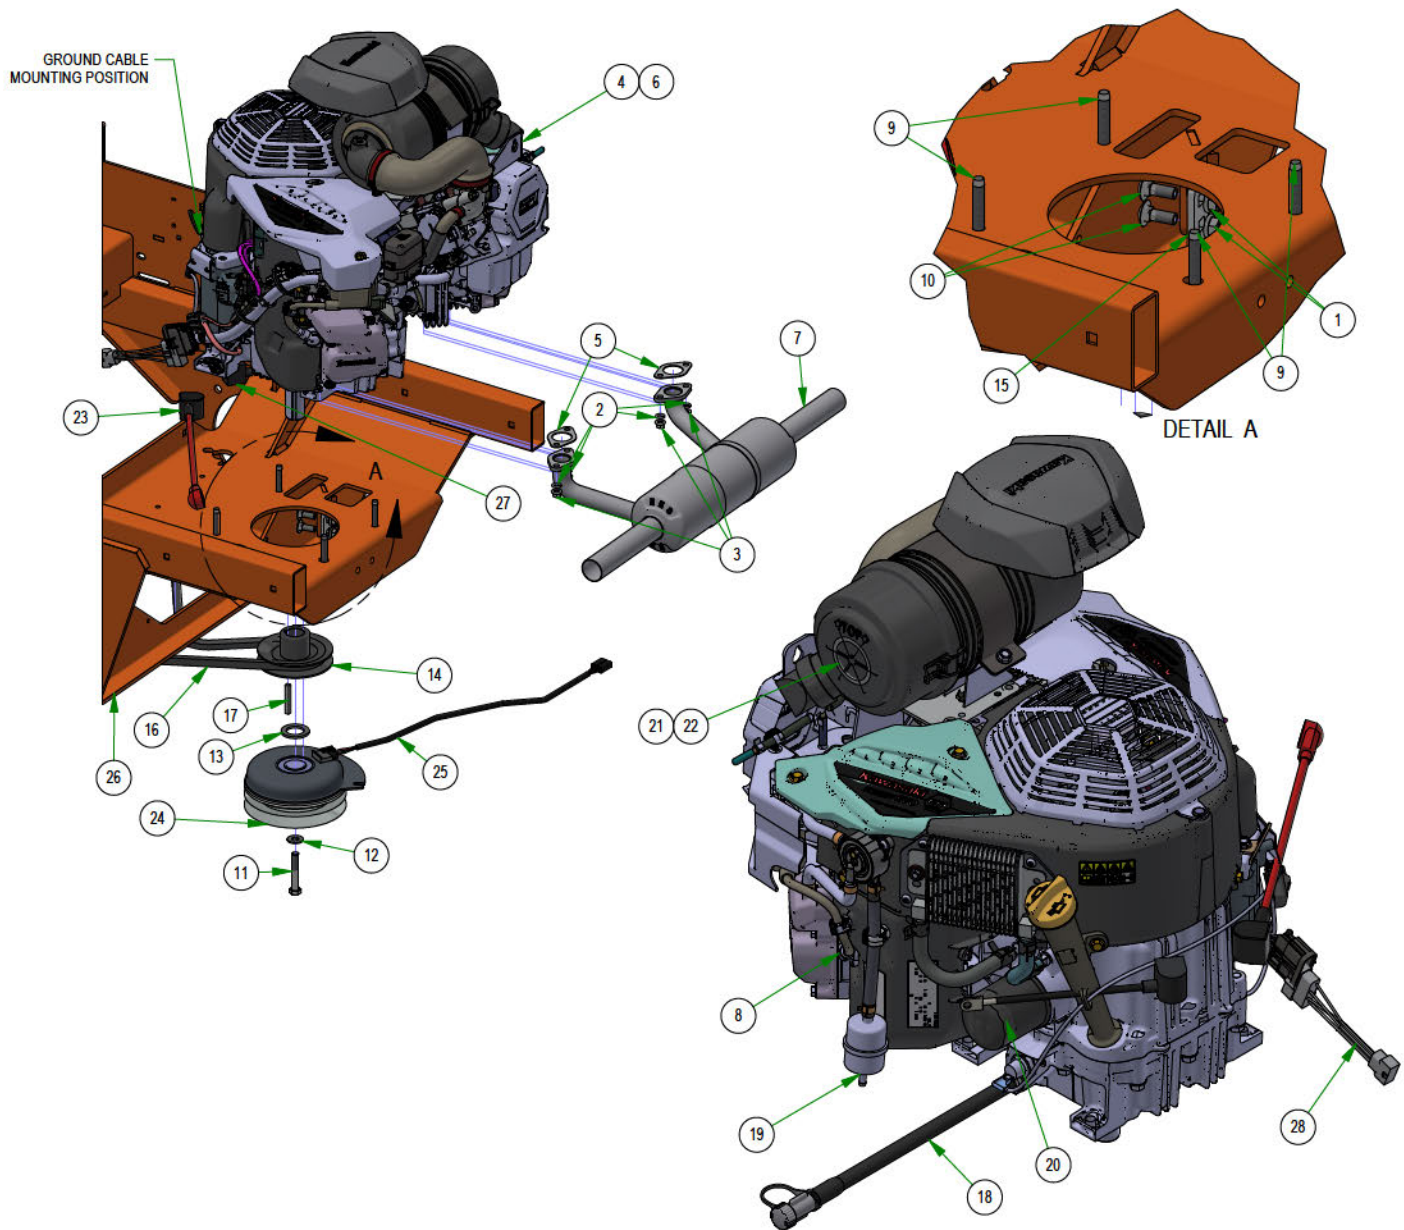

PARTS SECTION: Engine - Kawasaki EVO

Parts List				Parts List			
ITEM	QTY	PART NUMBER	DESCRIPTION	ITEM	QTY	PART NUMBER	DESCRIPTION
1	2	013-5202-00	3/8-16 NYLON INSERT FLANGE LOCKNUT (GR.F) ZINC	15	1	039-0178-00	Rebel Clutch Tab
2	4	015-0543-05	Exhaust Lock Washer	16	1	041-8050-00	2019 Rebel Pump Belt
3	4	015-0543-06	Exhaust Nut	17	1	042-5020-00	1/4 X 2 SQ MACHINERY KEY 1018 STL PLAIN
4	1	015-0781-00	Kawasaki FX720V EVO	18	1	051-5404-00	Kawasaki Oil Drain
5	2	015-0781-01	Kawasaki EVO Exhaust Gasket	19	1	063-6000-00	Universal Inline Fuel Filter
6	1	015-0820-00	Kawasaki FX820V EVO	20	1	063-8017-00	Oil Filter
7	1	015-1030-00	Rebel Kawasaki EVO Muffler	21	1	063-8019-00	Canister Air Filter- Outer
8	2	015-8001-00	Spark Plug - Kawasaki	22	1	063-8020-00	Canister Air Filter- Inner
9	4	018-0061-00	3/8-16 x 2 Hex/ Trilobe Horizontal Engine Bolt	23	1	064-5301-01	14" Red Battery Cable
10	2	018-5044-00	3/8-16 X 1 CARRIAGE BOLT (GR.5) ZINC	24	1	070-1000-00	Clutch
11	1	018-5300-21	7/16-20 X 2-1/2 HEX Bolt GR 8 W/ Patch	25	1	070-2000-00	Clutch Pigtail
12	1	019-5029-00	3/8 FLAT WASHER USS (1" OD) ZINC	26	1	070-2304-00	2023 Rebel Frame - Painted
13	1	019-6029-00	1.140 ID X 1.750 OD X .132 THICK FLAT WASHER PLAIN	27	1	086-0005-00	Starter Cable
14	1	033-5035-00	4 3/4 Motor Pulley	28	1	086-9016-00	Harness Adaptor for Kawasaki EFI