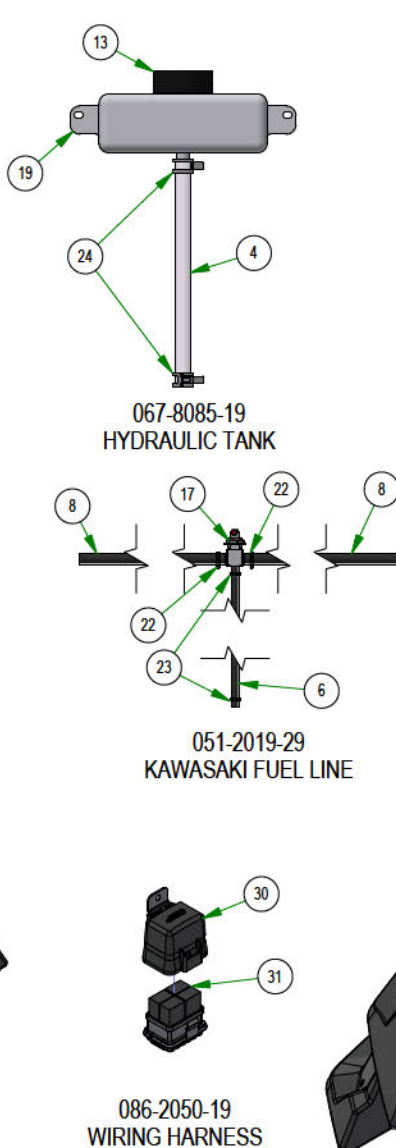

PARTS SECTION: Rebel X Battery

Parts List				Parts List			
ITEM	QTY	PART NUMBER	DESCRIPTION	ITEM	QTY	PART NUMBER	DESCRIPTION
1	2	013-5202-00	3/8-16 NYLON INSERT FLANGE LOCKNUT (GR.F) ZINC	7	1	043-8930-98	2023 Battery Hold Down Assembly
2	2	013-9001-00	1/4-20 HEX SERRATED FLANGE NUT HARD/ZINC	8	1	064-0030-00	24" Black Cable
3	1	014-5071-00	Rigid X Fan Guard v1	9	1	064-5300-00	24" Red Battery Cable
4	2	018-5043-00	3/8-16 X 1-1/4 CARRIAGE BOLT ZINC	10	1	068-8049-00	SP-35 Battery
5	2	018-8052-00	1/4-20 X 3/4 HEX CAP SCREW (GR.5) ZINC	11	1	070-2304-00	2023 Rebel Frame - Painted
6	4	030-7044-00	5/16-18 X 1/2 HWH unslot (F) tcs zinc				

PARTS SECTION: Transaxle

Parts List				Parts List			
ITEM	QTY	PART NUMBER	DESCRIPTION	ITEM	QTY	PART NUMBER	DESCRIPTION
1	10	013-3000-00	Acorn Lug Nut	14	8	019-5007-00	1/2 SPLIT LOCKWASHER (GR.8) ZINC/YELLOW
2	2	013-5041-00	3/8-16 NYLON INSERT LOCKNUT ZINC	15	2	022-4100-00	24x12-12 Reaper Turf Tire & Wheel Assembly
3	6	013-5202-00	3/8-16 NYLON INSERT FLANGE LOCKNUT (GR.F) ZINC	16	2	025-0036-00	Drive Arm Transaxle Spacer
4	2	013-7018-00	1/2-13 HEX NUT ZINC	17	1	026-2240-00	2019 Outlaw Rigid Skid Plate
5	6	013-8049-00	5/16-18 NYLON INSERT FLANGE LOCKNUT ZINC	18	1	034-9050-00	Deck spring big diameter
6	1	014-5070-00	2019 Rigid Fan Guard	19	2	035-0009-01	2024 Rebel Push Rod Assembly
7	1	018-2004-50	All Thread	20	2	039-2135-00	2015 Outlaw Brake Adapter (4400 Transaxles Only)
8	4	018-2006-00	5/16-18 X 1-1/4 HEX C/S (GR.5) ZC	21	1	039-6945-03	2019 Rebel Pump Idler
9	2	018-2007-00	5/16-18 X 1 HEX CAP SCREW (GR.5) ZINC	22	1	041-8050-00	2019 Rebel Pump Belt
10	8	018-2030-00	1/2-13 X 1 HEX CAP SCREW (GR.5) ZINC	23	1	050-1000-00	4400 Transaxle-Left-Base Outlaw/2019 Rebel
11	1	018-4010-00	1/2-13 NYLON INSERT JAM LOCKNUT ZINC	24	1	050-1050-00	4400 Transaxle-Right-Base Outlaw/2019 Rebel
12	2	018-5040-00	3/8-16 X 1-1/4 HEX CAP SCREW (GR.5) ZINC	25	1	070-2304-00	2023 Rebel Frame - Painted
13	6	018-5043-00	3/8-16 X 1-1/4 CARRIAGE BOLT ZINC				