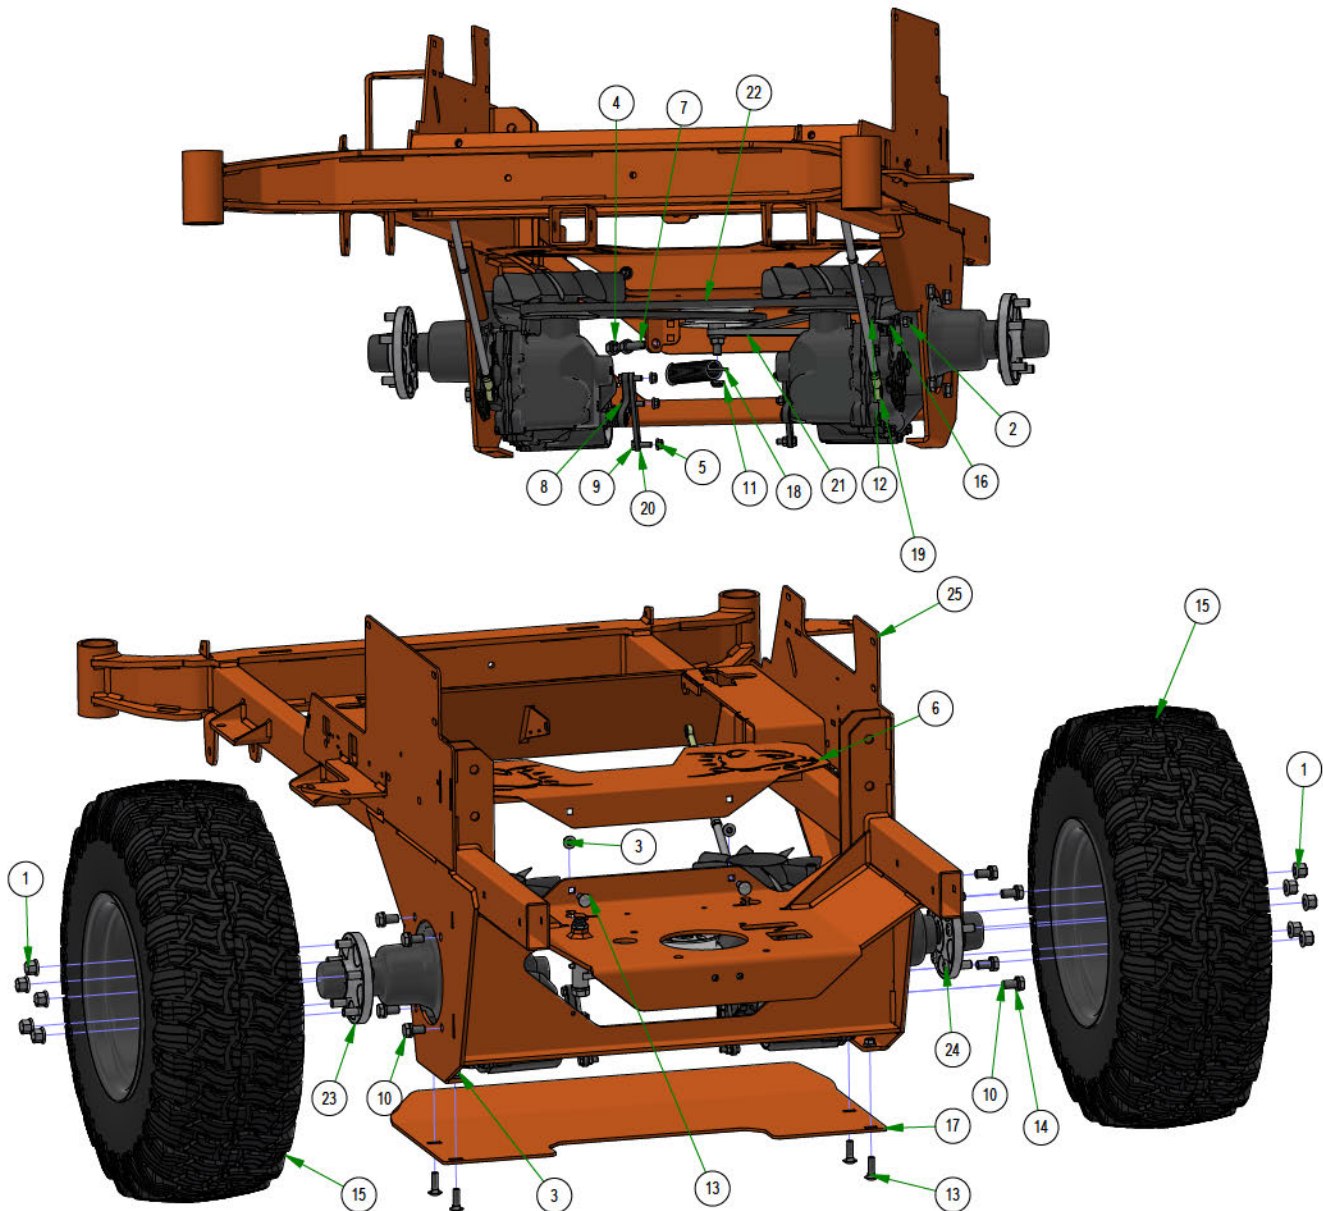

PARTS SECTION: Transaxle

Parts List				Parts List			
ITEM	QTY	PART NUMBER	DESCRIPTION	ITEM	QTY	PART NUMBER	DESCRIPTION
1	10	013-3000-00	Acorn Lug Nut	14	8	019-5007-00	1/2 SPLIT LOCKWASHER (GR.8) ZINC/YELLOW
2	2	013-5041-00	3/8-16 NYLON INSERT LOCKNUT ZINC	15	2	022-4100-00	24x12-12 Reaper Turf Tire & Wheel Assembly
3	6	013-5202-00	3/8-16 NYLON INSERT FLANGE LOCKNUT (GR.F) ZINC	16	2	025-0036-00	Drive Arm Transaxle Spacer
4	2	013-7018-00	1/2-13 HEX NUT ZINC	17	1	026-2240-00	2019 Outlaw Rigid Skid Plate
5	6	013-8049-00	5/16-18 NYLON INSERT FLANGE LOCKNUT ZINC	18	1	034-9050-00	Deck spring big diameter
6	1	014-5070-00	2019 Rigid Fan Guard	19	2	035-0009-01	2024 Rebel Push Rod Assembly
7	1	018-2004-50	All Thread	20	2	039-2135-00	2015 Outlaw Brake Adapter (4400 Transaxles Only)
8	4	018-2006-00	5/16-18 X 1-1/4 HEX C/S (GR.5) ZC	21	1	039-6945-03	2019 Rebel Pump Idler
9	2	018-2007-00	5/16-18 X 1 HEX CAP SCREW (GR.5) ZINC	22	1	041-8050-00	2019 Rebel Pump Belt
10	8	018-2030-00	1/2-13 X 1 HEX CAP SCREW (GR.5) ZINC	23	1	050-1000-00	4400 Transaxle-Left-Base Outlaw/2019 Rebel
11	1	018-4010-00	1/2-13 NYLON INSERT JAM LOCKNUT ZINC	24	1	050-1050-00	4400 Transaxle-Right-Base Outlaw/2019 Rebel
12	2	018-5040-00	3/8-16 X 1-1/4 HEX CAP SCREW (GR.5) ZINC	25	1	070-2304-00	2023 Rebel Frame - Painted
13	6	018-5043-00	3/8-16 X 1-1/4 CARRIAGE BOLT ZINC