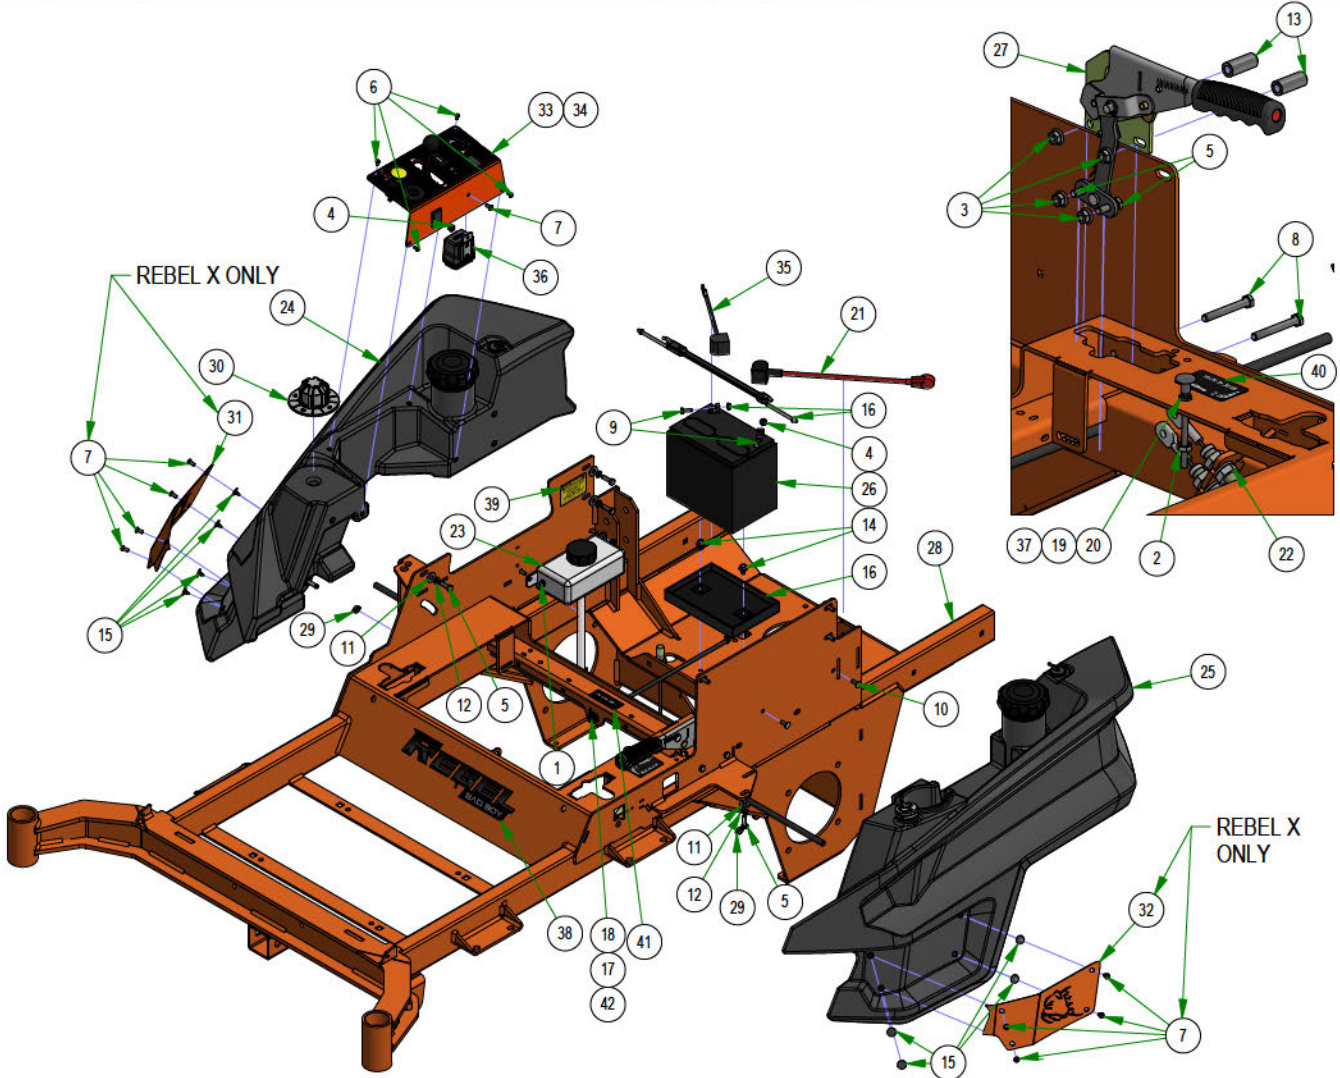

PARTS SECTION: Rebel X Battery

Parts List				Parts List			
ITEM	QTY	PART NUMBER	DESCRIPTION	ITEM	QTY	PART NUMBER	DESCRIPTION
1	2	013-5202-00	3/8-16 NYLON INSERT FLANGE LOCKNUT (GR.F) ZINC	7	1	043-8930-98	2023 Battery Hold Down Assembly
2	2	013-9001-00	1/4-20 HEX SERRATED FLANGE NUT HARD/ZINC	8	1	064-0030-00	24" Black Cable
3	1	014-5071-00	Rigid X Fan Guard v1	9	1	064-5300-00	24" Red Battery Cable
4	2	018-5043-00	3/8-16 X 1-1/4 CARRIAGE BOLT ZINC	10	1	068-8049-00	SP-35 Battery
5	2	018-8052-00	1/4-20 X 3/4 HEX CAP SCREW (GR.5) ZINC	11	1	070-2304-00	2023 Rebel Frame - Painted
6	4	030-7044-00	5/16-18 X 1/2 HWH unslot (F) tcs zinc				