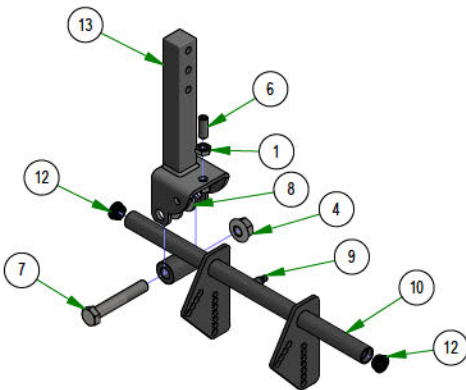

031-0030-24
RH DRIVE PIVOT ASSEMBLY