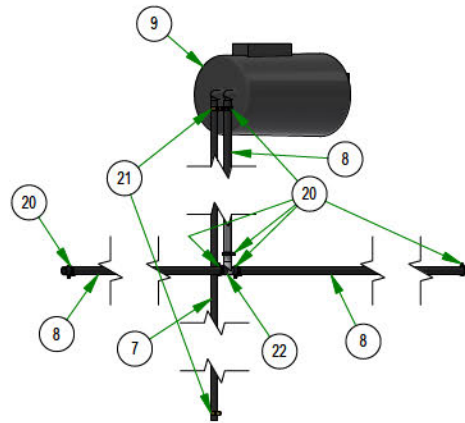

067-0020-19
EPA CANISTER ASSEMBLY