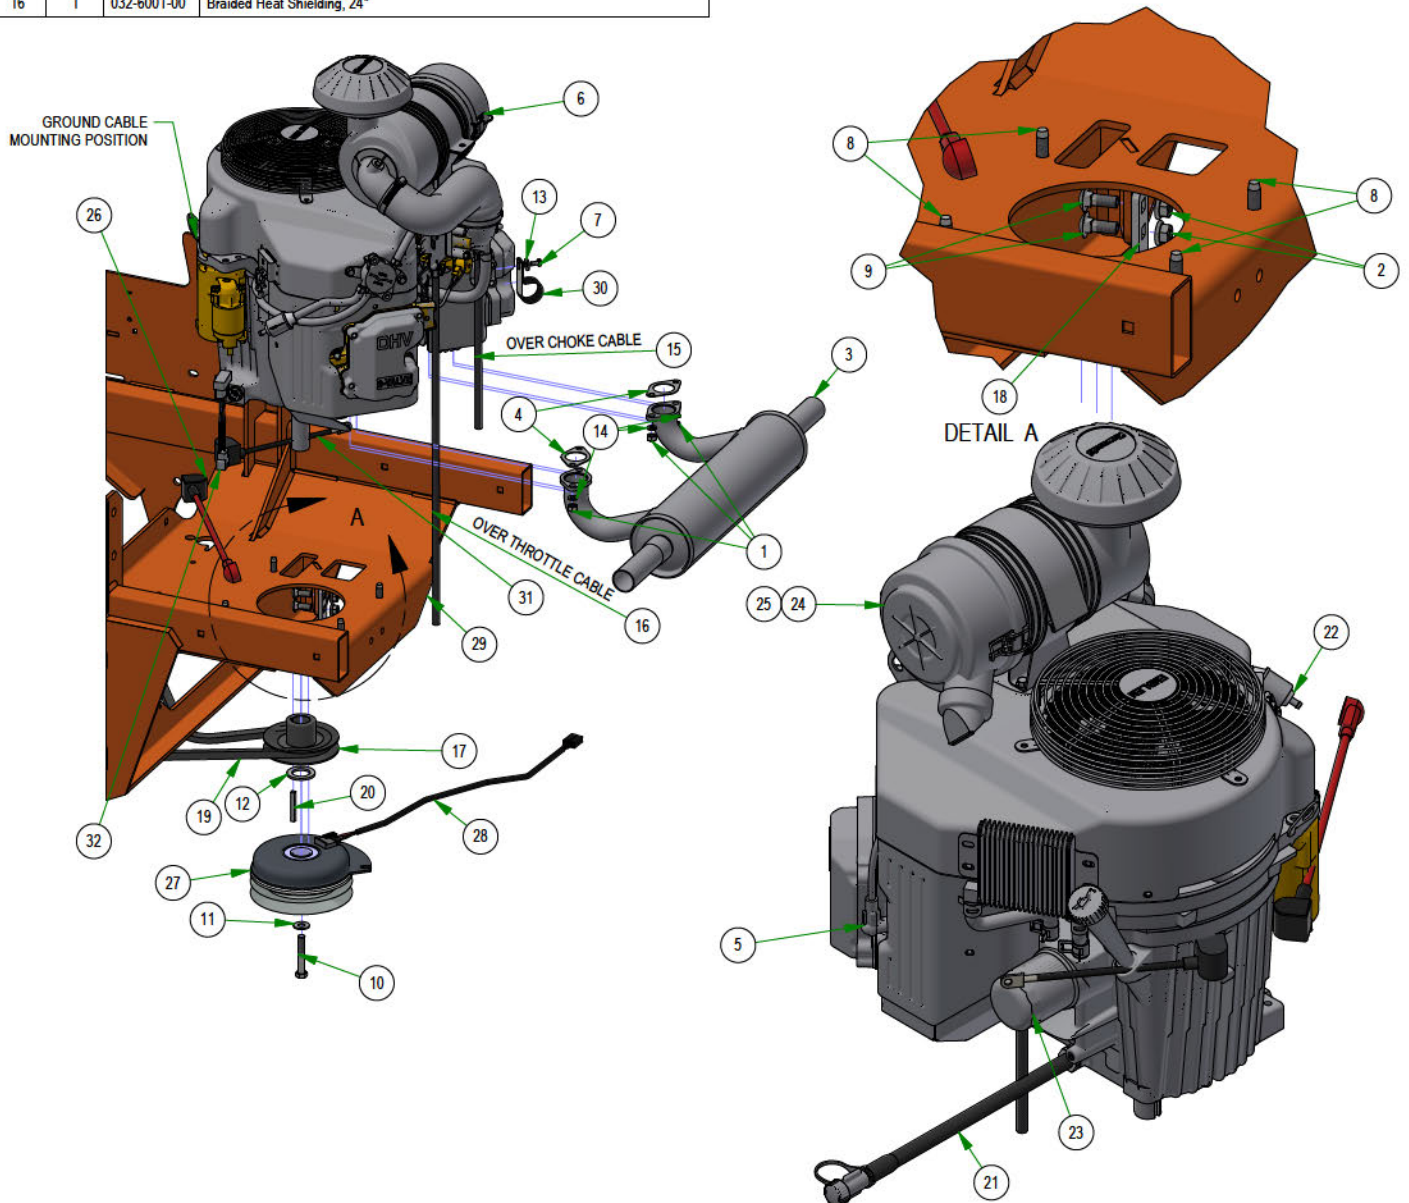

Parts List				Parts List			
ITEM	QTY	PART NUMBER	DESCRIPTION	ITEM	QTY	PART NUMBER	DESCRIPTION
1	4	013-0075-00	M8-1.25 DIN 934 HEX NUT (CL.8) ZINC	17	1	033-5035-00	4 3/4 Motor Pulley
2	2	013-5202-00	3/8-16 NYLON INSERT FLANGE LOCKNUT (GR.F) ZINC	18	1	039-0178-00	Rebel Clutch Tab
3	1	015-1010-00	2019 Rebel/Rogue Kawasaki 1000 Muffler	19	1	041-8050-00	2019 Rebel Pump Belt
4	4	015-1010-01	Exhaust Gasket	20	1	042-5020-00	1/4 X 2 SQ MACHINERY KEY 1018 STL PLAIN
5	2	015-8001-00	Spark Plug - Kawasaki	21	1	051-5404-00	Kawasaki Oil Drain
6	1	015-9911-00	Kawasaki FX1000 Engine	22	1	063-6000-00	Universal Inline Fuel Filter
7	1	018-0025-00	M6-1.0 X 12MM DIN 933 HEX TAP BOLT (CL.8.8) ZINC	23	1	063-8017-00	Oil Filter
8	4	018-1075-00	3/8-16 X 1-1/8 HEX WASHER UNSLOT SERRATED (TRI-LOB) TRS ZINC YELLOW	24	1	063-8019-00	Canister Air Filter- Outer
9	2	018-5044-00	3/8-16 X 1 CARRIAGE BOLT (GR.5) ZINC	25	1	063-8020-00	Canister Air Filter- Inner
10	1	018-5300-21	7/16-20 X 2-1/2 HEX Bolt GR 8 W/ Patch	26	1	064-5301-01	14" Red Battery Cable
11	1	019-5029-00	3/8 FLAT WASHER USS (1" OD) ZINC	27	1	070-1000-00	Clutch
12	1	019-6029-00	1.140 ID X 1.750 OD X .132 THICK FLAT WASHER PLAIN	28	1	070-2000-00	Clutch Pigtail
13	1	019-7040-00	1/4 USS FLAT WASHER (3/4 OD) ZINC	29	1	070-2304-00	2023 Rebel Frame - Painted
14	4	019-8051-00	5/16 SPLIT LOCKWASHER ZINC	30	1	072-5000-00	Diesel Hydraulic Hose Clamp
15	1	032-6000-00	Braided Heat Shielding, 12"	31	1	086-0005-00	Starter Cable
16	1	032-6001-00	Braided Heat Shielding, 24"	32	1	086-9002-19	2019 Harness Adaptor-Gen2 FX-ALL