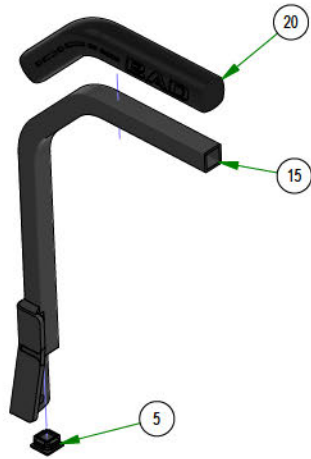

PARTS SECTION: Drive Arm Subassemblies

Parts List				Parts List			
ITEM	QTY	PART NUMBER	DESCRIPTION	ITEM	QTY	PART NUMBER	DESCRIPTION
1	2	013-0017-00	3/8-16 Half Jam Nut	11	1	031-0031-10	2019 Drive Arm Actuator left - Weldment
2	1	013-6050-00	5/16 LH Nut	12	4	031-0032-00	2019 Drive Arm Bushing
3	2	013-6051-00	3/8-24 HEX NUT ZINC YELLOW	13	2	031-0070-00	R Series Square Drive Arm Pivot
4	2	013-8050-00	1/2-13 NYLON INSERT FLANGE LOCKNUT ZINC	14	1	031-9021-00	R Series Square Drive Arm LH Weldment
5	2	014-9004-00	9565K52_Polyethylene Square Plug	15	1	031-9022-00	R Series Square Drive Arm RH Weldment
6	2	018-0063-00	3/8-16 X 1 SOCKET SET SCREW (CUP POINT) PLAIN	16	1	035-0006-00	2019 Renegade Push Rod Adjuster
7	2	018-7016-00	1/2-13 X 3 HEX CAP SCREW (GR.5) ZINC	17	1	035-0009-00	2024 Rebel Push Rod
8	4	019-8054-00	.505 ID X 1.000 OD X .125 THICK FLAT WASHER NYLON	18	1	048-3000-00	Spherical Rod End - Outlaw
9	2	024-6034-00	1/4 DRIVE-TYPE STRAIGHT GREASE FITTING ZINC YELLOW)	19	1	048-3002-00	Spherical Rod End - Outlaw
10	1	031-0030-10	2019 Drive Arm Actuator right - Weldment	20	2	069-4014-00	R-Series Square Drive Grip

031-9070-00
RIGHT HAND DRIVE ARM