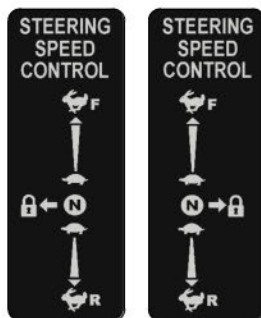

091-8001-00
Deck Impact Patent Decal 9591803

091-6022-00
R-Series Shut Off Valve Decal

091-1020-00
Hydraulic Decal

091-4038-00
Control Adj. Control Rod Decal

091-1114-00
2018 LH/RH Steering Control Decal Roll