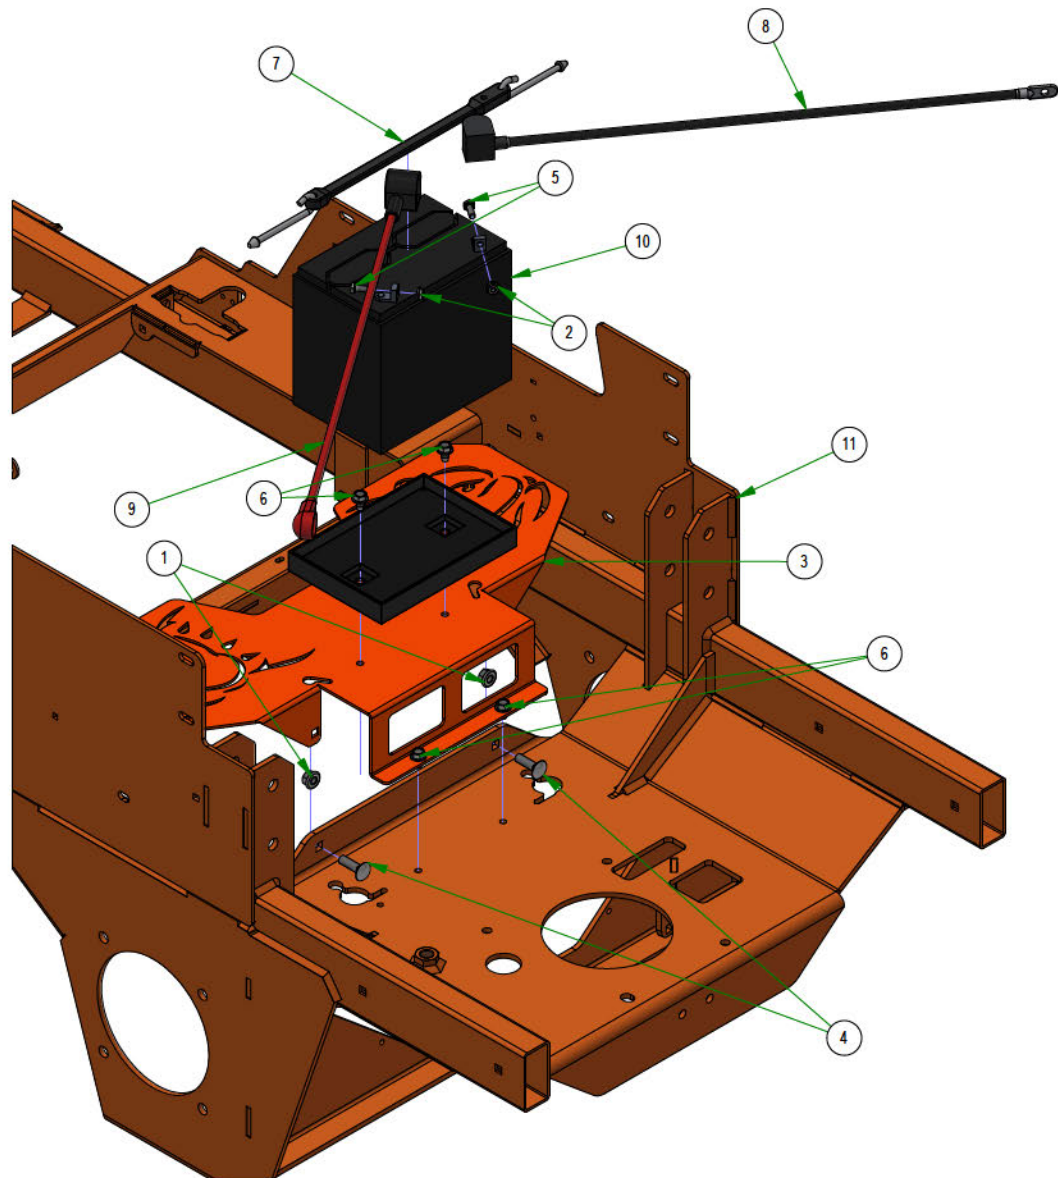

PARTS SECTION: Rebel X Battery

Parts List				Parts List			
ITEM	QTY	PART NUMBER	DESCRIPTION	ITEM	QTY	PART NUMBER	DESCRIPTION
1	2	013-5202-00	3/8-16 NYLON INSERT FLANGE LOCKNUT (GR.F) ZINC	7	1	043-8930-98	2023 Battery Hold Down Assembly
2	2	013-9001-00	1/4-20 HEX SERRATED FLANGE NUT HARD/ZINC	8	1	064-0030-00	24" Black Cable
3	1	014-5071-00	Rigid X Fan Guard v1	9	1	064-5300-00	24" Red Battery Cable
4	2	018-5043-00	3/8-16 X 1-1/4 CARRIAGE BOLT ZINC	10	1	068-8049-00	SP-35 Battery
5	2	018-8052-00	1/4-20 X 3/4 HEX CAP SCREW (GR.5) ZINC	11	1	070-2304-00	2023 Rebel Frame - Painted
6	4	030-7044-00	5/16-18 X 1/2 HWH unslot (F) tcs zinc				