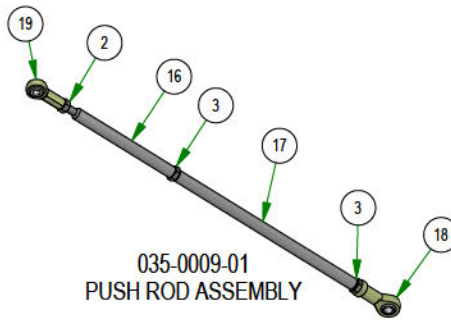

PARTS SECTION: Drive Arm Subassemblies

Parts List				Parts List			
ITEM	QTY	PART NUMBER	DESCRIPTION	ITEM	QTY	PART NUMBER	DESCRIPTION
1	2	013-0017-00	3/8-16 Half Jam Nut	11	1	031-0031-10	2019 Drive Arm Actuator left - Weldment
2	1	013-6050-00	5/16 LH Nut	12	4	031-0032-00	2019 Drive Arm Bushing
3	2	013-6051-00	3/8-24 HEX NUT ZINC YELLOW	13	2	031-0070-00	R Series Square Drive Arm Pivot
4	2	013-8050-00	1/2-13 NYLON INSERT FLANGE LOCKNUT ZINC	14	1	031-9021-00	R Series Square Drive Arm LH Weldment
5	2	014-9004-00	9565K52_Polyethylene Square Plug	15	1	031-9022-00	R Series Square Drive Arm RH Weldment
6	2	018-0063-00	3/8-16 X 1 SOCKET SET SCREW (CUP POINT) PLAIN	16	1	035-0006-00	2019 Renegade Push Rod Adjuster
7	2	018-7016-00	1/2-13 X 3 HEX CAP SCREW (GR.5) ZINC	17	1	035-0009-00	2024 Rebel Push Rod
8	4	019-8054-00	.505 ID X 1.000 OD X .125 THICK FLAT WASHER NYLON	18	1	048-3000-00	Spherical Rod End - Outlaw
9	2	024-6034-00	1/4 DRIVE-TYPE STRAIGHT GREASE FITTING ZINC YELLOW)	19	1	048-3002-00	Spherical Rod End - Outlaw
10	1	031-0030-10	2019 Drive Arm Actuator right - Weldment	20	2	069-4014-00	R-Series Square Drive Grip