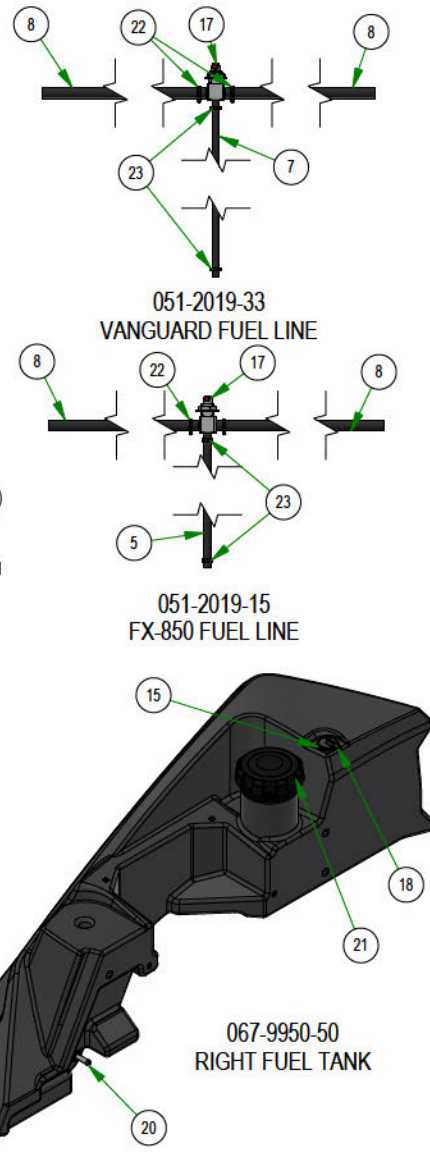

PARTS SECTION: Rebel X Battery

Parts List				Parts List			
ITEM	QTY	PART NUMBER	DESCRIPTION	ITEM	QTY	PART NUMBER	DESCRIPTION
1	2	013-5202-00	3/8-16 NYLON INSERT FLANGE LOCKNUT (GR.F) ZINC	7	1	043-8930-98	2023 Battery Hold Down Assembly
2	2	013-9001-00	1/4-20 HEX SERRATED FLANGE NUT HARD/ZINC	8	1	064-0030-00	24" Black Cable
3	1	014-5071-00	Rigid X Fan Guard v1	9	1	064-5300-00	24" Red Battery Cable
4	2	018-5043-00	3/8-16 X 1-1/4 CARRIAGE BOLT ZINC	10	1	068-8049-00	SP-35 Battery
5	2	018-8052-00	1/4-20 X 3/4 HEX CAP SCREW (GR.5) ZINC	11	1	070-2304-00	2023 Rebel Frame - Painted
6	4	030-7044-00	5/16-18 X 1/2 HWH unslot (F) tcs zinc				

PARTS SECTION: Transaxle

Parts List				Parts List			
ITEM	QTY	PART NUMBER	DESCRIPTION	ITEM	QTY	PART NUMBER	DESCRIPTION
1	10	013-3000-00	Acorn Lug Nut	14	8	019-5007-00	1/2 SPLIT LOCKWASHER (GR.8) ZINC/YELLOW
2	2	013-5041-00	3/8-16 NYLON INSERT LOCKNUT ZINC	15	2	022-4100-00	24x12-12 Reaper Turf Tire & Wheel Assembly
3	6	013-5202-00	3/8-16 NYLON INSERT FLANGE LOCKNUT (GR.F) ZINC	16	2	025-0036-00	Drive Arm Transaxle Spacer
4	2	013-7018-00	1/2-13 HEX NUT ZINC	17	1	026-2240-00	2019 Outlaw Rigid Skid Plate
5	6	013-8049-00	5/16-18 NYLON INSERT FLANGE LOCKNUT ZINC	18	1	034-9050-00	Deck spring big diameter
6	1	014-5070-00	2019 Rigid Fan Guard	19	2	035-0009-01	2024 Rebel Push Rod Assembly
7	1	018-2004-50	All Thread	20	2	039-2135-00	2015 Outlaw Brake Adapter (4400 Transaxles Only)
8	4	018-2006-00	5/16-18 X 1-1/4 HEX C/S (GR.5) ZC	21	1	039-6945-03	2019 Rebel Pump Idler
9	2	018-2007-00	5/16-18 X 1 HEX CAP SCREW (GR.5) ZINC	22	1	041-8050-00	2019 Rebel Pump Belt
10	8	018-2030-00	1/2-13 X 1 HEX CAP SCREW (GR.5) ZINC	23	1	050-1000-00	4400 Transaxle-Left-Base Outlaw/2019 Rebel
11	1	018-4010-00	1/2-13 NYLON INSERT JAM LOCKNUT ZINC	24	1	050-1050-00	4400 Transaxle-Right-Base Outlaw/2019 Rebel
12	2	018-5040-00	3/8-16 X 1-1/4 HEX CAP SCREW (GR.5) ZINC	25	1	070-2304-00	2023 Rebel Frame - Painted
13	6	018-5043-00	3/8-16 X 1-1/4 CARRIAGE BOLT ZINC				