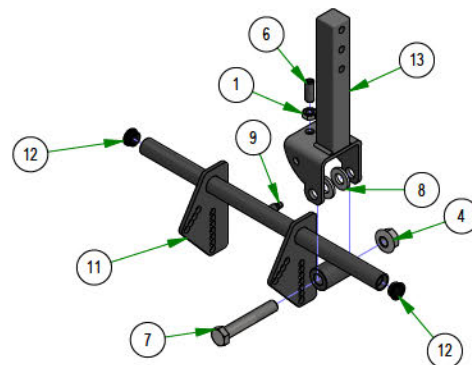

035-0009-01
PUSH ROD ASSEMBLY

031-0031-24
LH DRIVE PIVOT ASSEMBLY