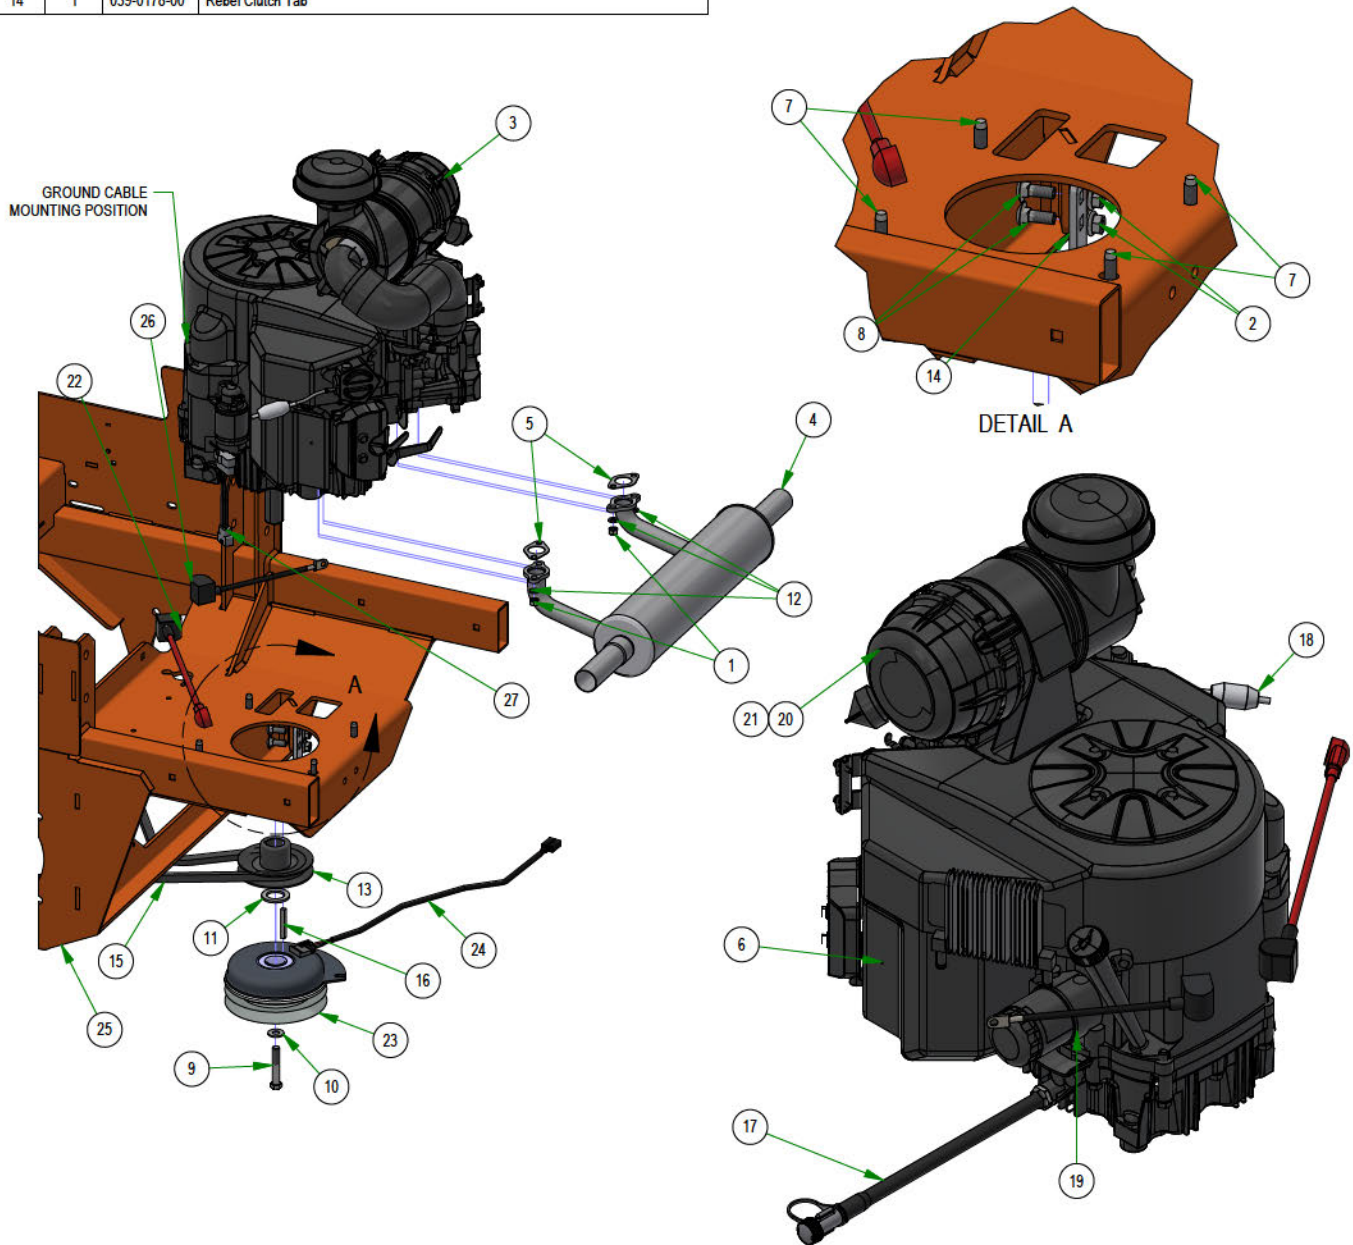

PARTS SECTION: Engine - Kawasaki FX850

Parts List				Parts List			
ITEM	QTY	PART NUMBER	DESCRIPTION	ITEM	QTY	PART NUMBER	DESCRIPTION
1	4	013-0075-00	M8-1.25 DIN 934 HEX NUT (CL.8) ZINC	15	1	041-8050-00	2019 Rebel Pump Belt
2	2	013-5202-00	3/8-16 NYLON INSERT FLANGE LOCKNUT (GR.F) ZINC	16	1	042-5020-00	1/4 X 2 SQ MACHINERY KEY 1018 STL PLAIN
3	1	015-0031-00	Kawasaki Engine FX-850-V-CS09R	17	1	051-5404-00	Kawasaki Oil Drain
4	1	015-1011-00	2019 Rebel/Rogue Kawasaki 850 Muffler	18	1	063-6000-00	Universal Inline Fuel Filter
5	2	015-2709-00	Exhaust Gasket	19	1	063-8017-00	Oil Filter
6	2	015-8001-00	Spark Plug - Kawasaki	20	1	063-8019-00	Canister Air Filter- Outer
7	4	018-1075-00	3/8-16 X 1-1/8 HEX WASHER UNSLOT SERRATED (TRI-LOB) TRS ZINC YELLOW	21	1	063-8020-00	Canister Air Filter- Inner
8	2	018-5044-00	3/8-16 X 1 CARRIAGE BOLT (GR.5) ZINC	22	1	064-5301-01	14* Red Battery Cable
9	1	018-5300-21	7/16-20 X 2-1/2 HEX Bolt GR 8 W/ Patch	23	1	070-1000-00	Clutch
10	1	019-5029-00	3/8 FLAT WASHER USS (1" OD) ZINC	24	1	070-2000-00	Clutch Pigtail
11	1	019-6029-00	1.140 ID X 1.750 OD X .132 THICK FLAT WASHER PLAIN	25	1	070-2304-00	2023 Rebel Frame - Painted
12	4	019-8051-00	5/16 SPLIT LOCKWASHER ZINC	26	1	086-0005-00	Starter Cable
13	1	033-5035-00	4 3/4 Motor Pulley	27	1	086-9002-19	2019 Harness Adaptor-Gen2 FX-ALL
14	1	039-0178-00	Rebel Clutch Tab