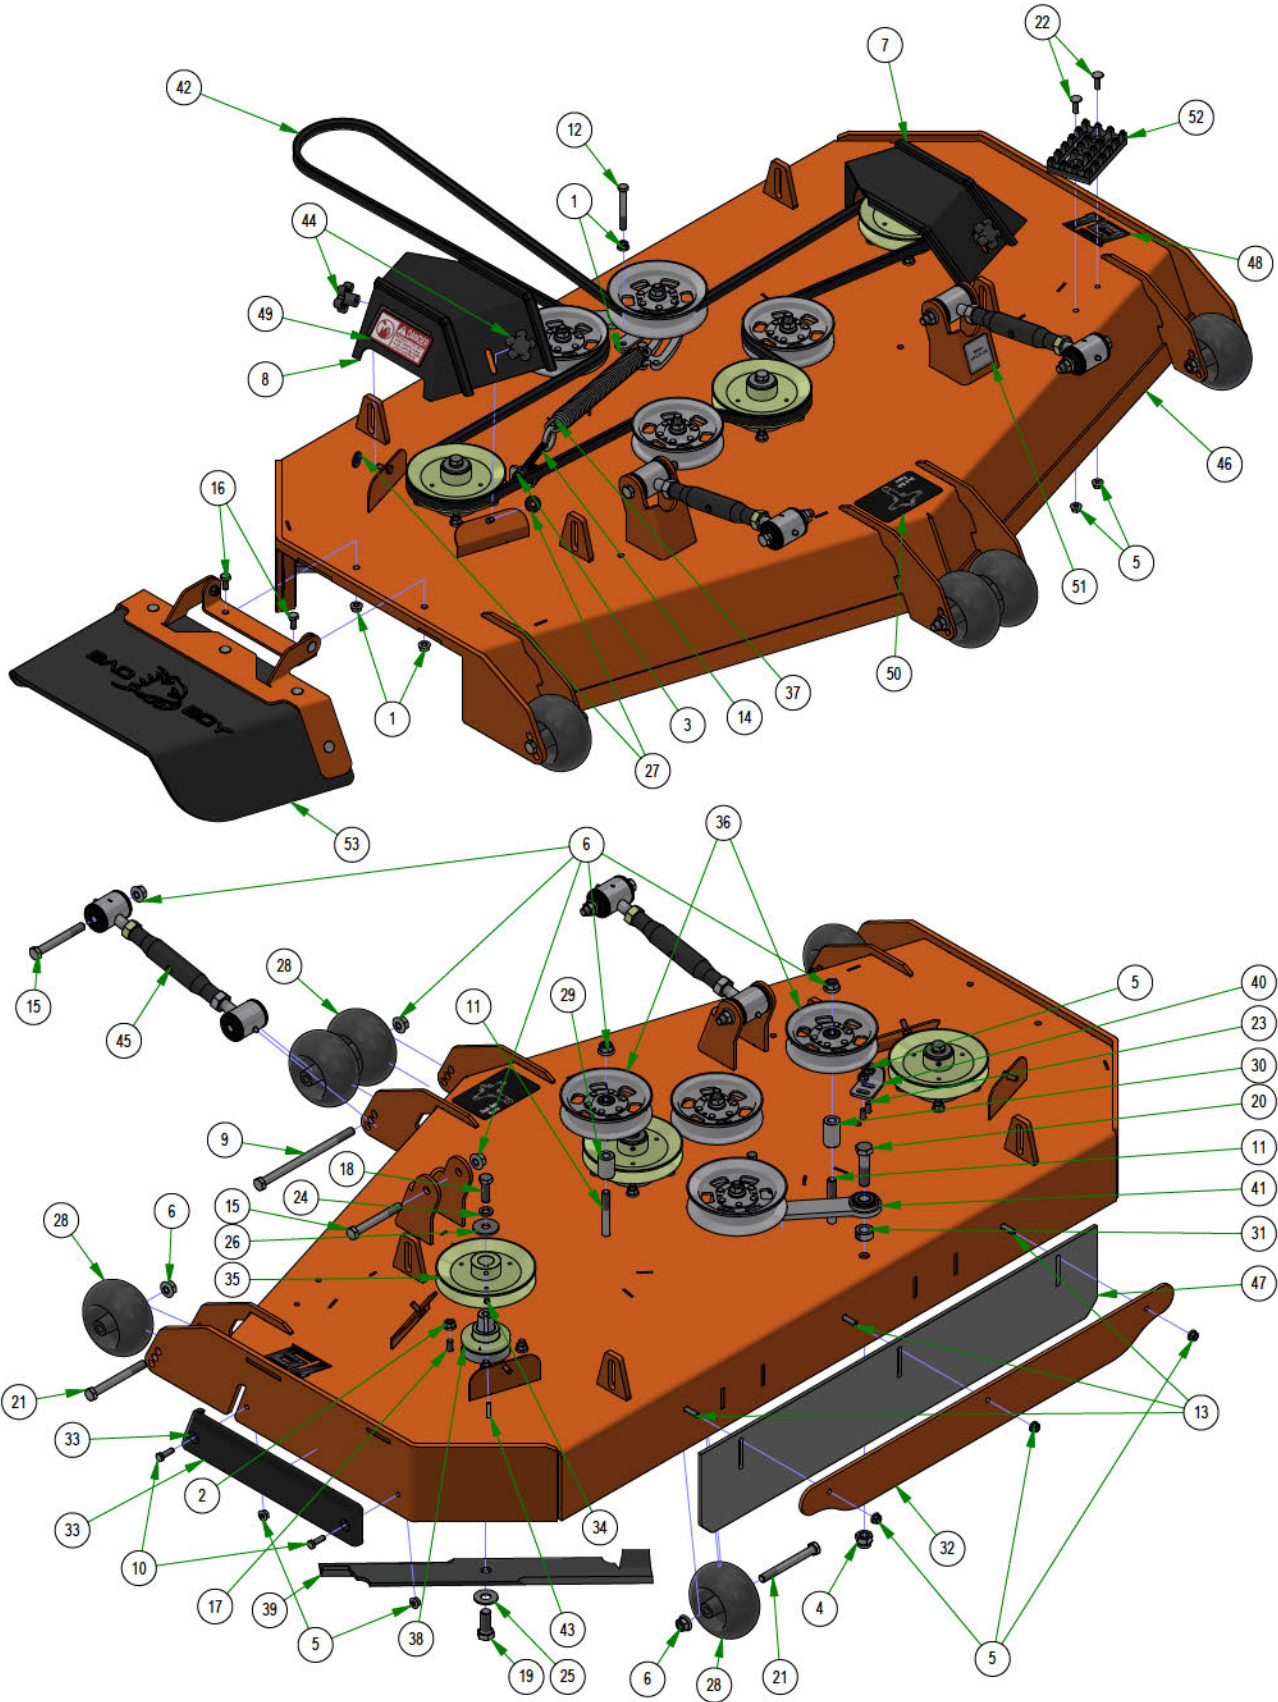

PARTS SECTION: 61" Deck

Parts List				Parts List			
ITEM	QTY	PART NUMBER	DESCRIPTION	ITEM	QTY	PART NUMBER	DESCRIPTION
1	4	013-5201-00	3/8-16 HEX SERRATED FLANGE NUT HARD/ZINC	28	6	022-1001-00	2019 Deck Wheel
2	12	013-5202-00	3/8-16 NYLON INSERT FLANGE LOCKNUT (GR.F) ZINC	29	2	025-5338-00	.502 ID X .750 OD X 1.500 Long Spacer
3	2	013-6014-00	3/8-16 HEX NUT ZINC	30	1	025-5339-00	1 3/4" Pulley Spacer
4	1	013-7021-00	5/8-11 NYLON INSERT LOCKNUT ZINC	31	1	025-7020-00	5/8 SOLID SHAFT COLLAR (W/1 SET SCREW) ZINC
5	9	013-8049-00	5/16-18 NYLON INSERT FLANGE LOCKNUT ZINC	32	1	026-0234-00	61 Bolt in Baffle Deck v2 Stripping Plate
6	12	013-8050-00	1/2-13 NYLON INSERT FLANGE LOCKNUT ZINC	33	1	029-7036-00	REVISED TRIM BUMPER_20180226
7	1	014-5052-00	2019 61" Outlaw Gen2 Pulley Cover Left	34	3	030-0050-00	5/16-24 X 1/4 SOCKET SET SCREW (CUP PT) PLAIN
8	1	014-5053-00	2019 61" Outlaw Gen2 Pulley Cover Right	35	3	033-6004-00	6 1/4" Drive Pulley
9	1	018-0046-00	1/2-13 X 8 HEX CAP SCREW GR 5 ZINC	36	3	033-7201-25	5-3/4 Idler Pulley
10	2	018-2007-00	5/16-18 X 1 HEX CAP SCREW (GR.5) ZINC	37	1	034-2030-00	2019 Outlaw Gen2 Deck Spring
11	3	018-2018-00	1/2-13 X 3-1/2 HEX FLANGE BOLT (GR.8) ZINC	38	3	037-4000-00	OUTLAW SPINDLE ASSEMBLY
12	1	018-4700-00	3/8-16 X 3 HEX CAP SCREW (GR.5) ZINC	39	3	038-6080-00	61" High Lift Fusion Blade
13	3	018-4703-00	5/16-18 X 1-1/4 CARRIAGE BOLT ZINC	40	1	039-0144-00	2019 Deck Eye Bolt Tab
14	1	018-4707-00	4" 3/8-16 Eye Bolt	41	1	039-6946-18	2019 Rebel Rogue Deck Idler
15	4	018-5019-00	1/2-13 X 4 HEX CAP SCREW (GR.8) ZINC YELLOW	42	1	041-0178-00	B178 Belt
16	2	018-5250-00	3/8-16 X 3/4 HEX CAP SCREW (GR.5) ZINC	43	3	042-6030-00	1/4 X 1 SQ MACHINERY KEY 1018 STL PLN
17	12	018-6012-00	3/8-16 X 1-1/2 HEX CAP SCREW (GR.5) ZINC	44	4	045-6043-00	5/16" Knob
18	3	018-6019-00	1/2-20 X 1-1/2 HEX CAP SCREW (GR.5) ZINC	45	2	048-8000-00	Turnbuckle Assembly (M20-2.5)
19	3	018-6020-00	5/8-18 X 1-1/2 HEX CAP SCREW (GR.8) ZINC YELLOW	46	1	060-6151-19	2019 Sloped 61" Deck
20	1	018-6059-00	5/8-11 X 2-1/2 HEX CAP SCREW (GR.5) ZINC	47	1	084-5004-00	R Series Rubber For Deck
21	4	018-7050-00	1/2-13 X 4-1/2 HEX CAP SCREW (GR.5) ZINC	48	1	091-0506-00	61" Deck Decal
22	2	018-8065-00	5/16-18 X 1 CARRIAGE BOLT (GR.8) ZINC	49	2	091-3012-00	Danger Decal-Spindle/Discharge
23	2	018-8066-00	5/16-18 X 7/8 CARRIAGE BOLT ZINC	50	1	091-4036-00	2019 Rebel & Rogue Deck Belt Route Decal
24	3	019-5007-00	1/2 SPLIT LOCKWASHER (GR.8) ZINC/YELLOW	51	1	091-8001-00	Deck Impact Patent Decal 9591803
25	3	019-5038-00	5/8 USS FLAT WASHER (1-3/4" OD) GR.8 ZINC YELLOW	52	1	099-7000-00	Deck Step Assembly
26	3	019-6020-00	1/2 BELLEVILLE WASHER (1-5/8 OD X .140 THK) ZINC	53	1	210-7000-98	2019 Outlaw Gen2 Chute Assembly
27	4	019-6050-00	.360 ID X .983 OD X .120 THICK FLAT WASHER NYLON BLACK				

PARTS SECTION: 61" Deck