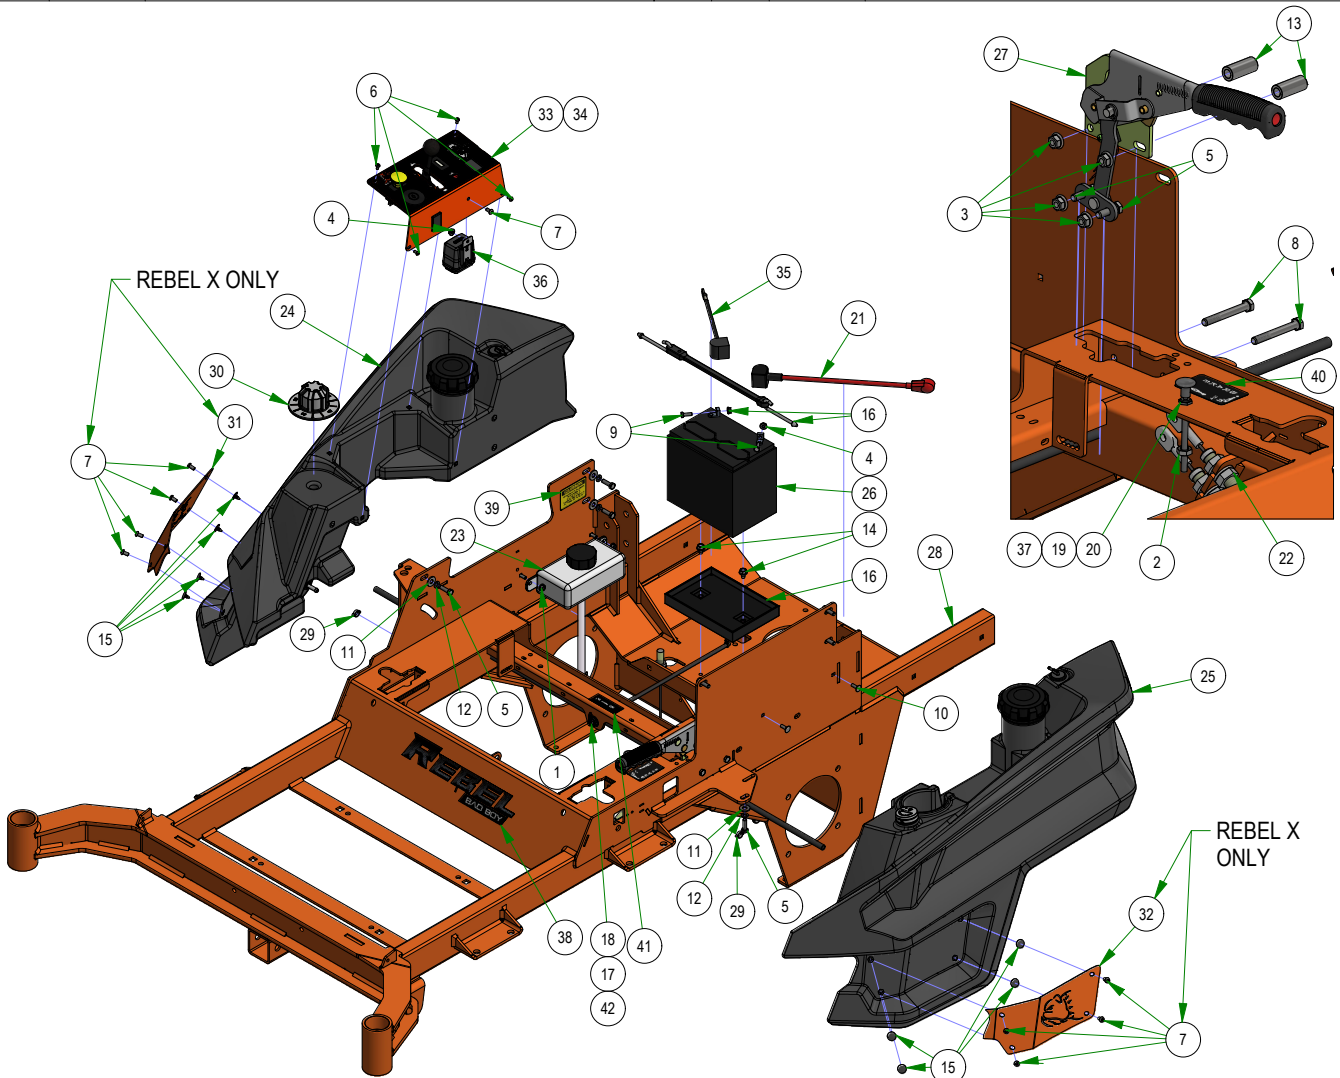

PARTS SECTION: Rebel X Battery

Parts List				Parts List			
ITEM	QTY	PART NUMBER	DESCRIPTION	ITEM	QTY	PART NUMBER	DESCRIPTION
1	2	013-5202-00	3/8-16 NYLON INSERT FLANGE LOCKNUT (GR.F) ZINC	7	1	043-8930-98	2023 Battery Hold Down Assembly
2	2	013-9001-00	1/4-20 HEX SERRATED FLANGE NUT HARD/ZINC	8	1	064-0030-00	24" Black Cable
3	1	014-5071-00	Rigid X Fan Guard v1	9	1	064-5300-00	24" Red Battery Cable
4	2	018-5043-00	3/8-16 X 1-1/4 CARRIAGE BOLT ZINC	10	1	068-8049-00	SP-35 Battery
5	2	018-8052-00	1/4-20 X 3/4 HEX CAP SCREW (GR.5) ZINC	11	1	070-2304-00	2023 Rebel Frame - Painted
6	4	030-7044-00	5/16-18 X 1/2 HWH unslot (F) tcs zinc				