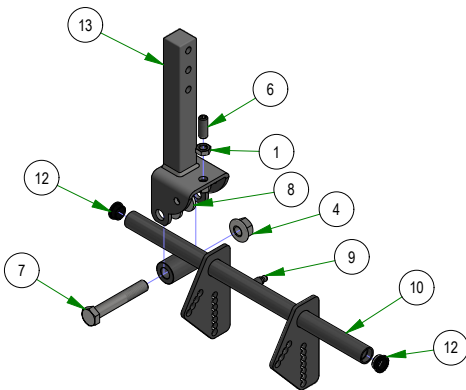

031-0030-24
RH DRIVE PIVOT ASSEMBLY