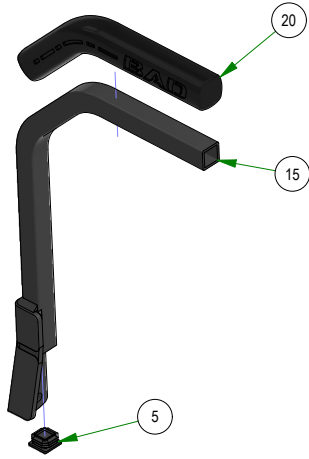

PARTS SECTION: Drive Arm Subassemblies

Parts List				Parts List			
ITEM	QTY	PART NUMBER	DESCRIPTION	ITEM	QTY	PART NUMBER	DESCRIPTION
1	2	013-0017-00	3/8-16 Half Jam Nut	11	1	031-0031-10	2019 Drive Arm Actuator left - Weldment
2	1	013-6050-00	5/16 LH Nut	12	4	031-0032-00	2019 Drive Arm Bushing
3	2	013-6051-00	3/8-24 HEX NUT ZINC YELLOW	13	2	031-0070-00	R Series Square Drive Arm Pivot
4	2	013-8050-00	1/2-13 NYLON INSERT FLANGE LOCKNUT ZINC	14	1	031-9021-00	R Series Square Drive Arm LH Weldment
5	2	014-9004-00	9565K52_Polyethylene Square Plug	15	1	031-9022-00	R Series Square Drive Arm RH Weldment
6	2	018-0063-00	3/8-16 X 1 SOCKET SET SCREW (CUP POINT) PLAIN	16	1	035-0006-00	2019 Renegade Push Rod Adjuster
7	2	018-7016-00	1/2-13 X 3 HEX CAP SCREW (GR.5) ZINC	17	1	035-0009-00	2024 Rebel Push Rod
8	4	019-8054-00	.505 ID X 1.000 OD X .125 THICK FLAT WASHER NYLON	18	1	048-3000-00	Spherical Rod End - Outlaw
9	2	024-6034-00	1/4 DRIVE-TYPE STRAIGHT GREASE FITTING ZINC YELLOW)	19	1	048-3002-00	Spherical Rod End - Outlaw
10	1	031-0030-10	2019 Drive Arm Actuator right - Weldment	20	2	069-4014-00	R-Series Square Drive Grip

031-9070-00
RIGHT HAND DRIVE ARM