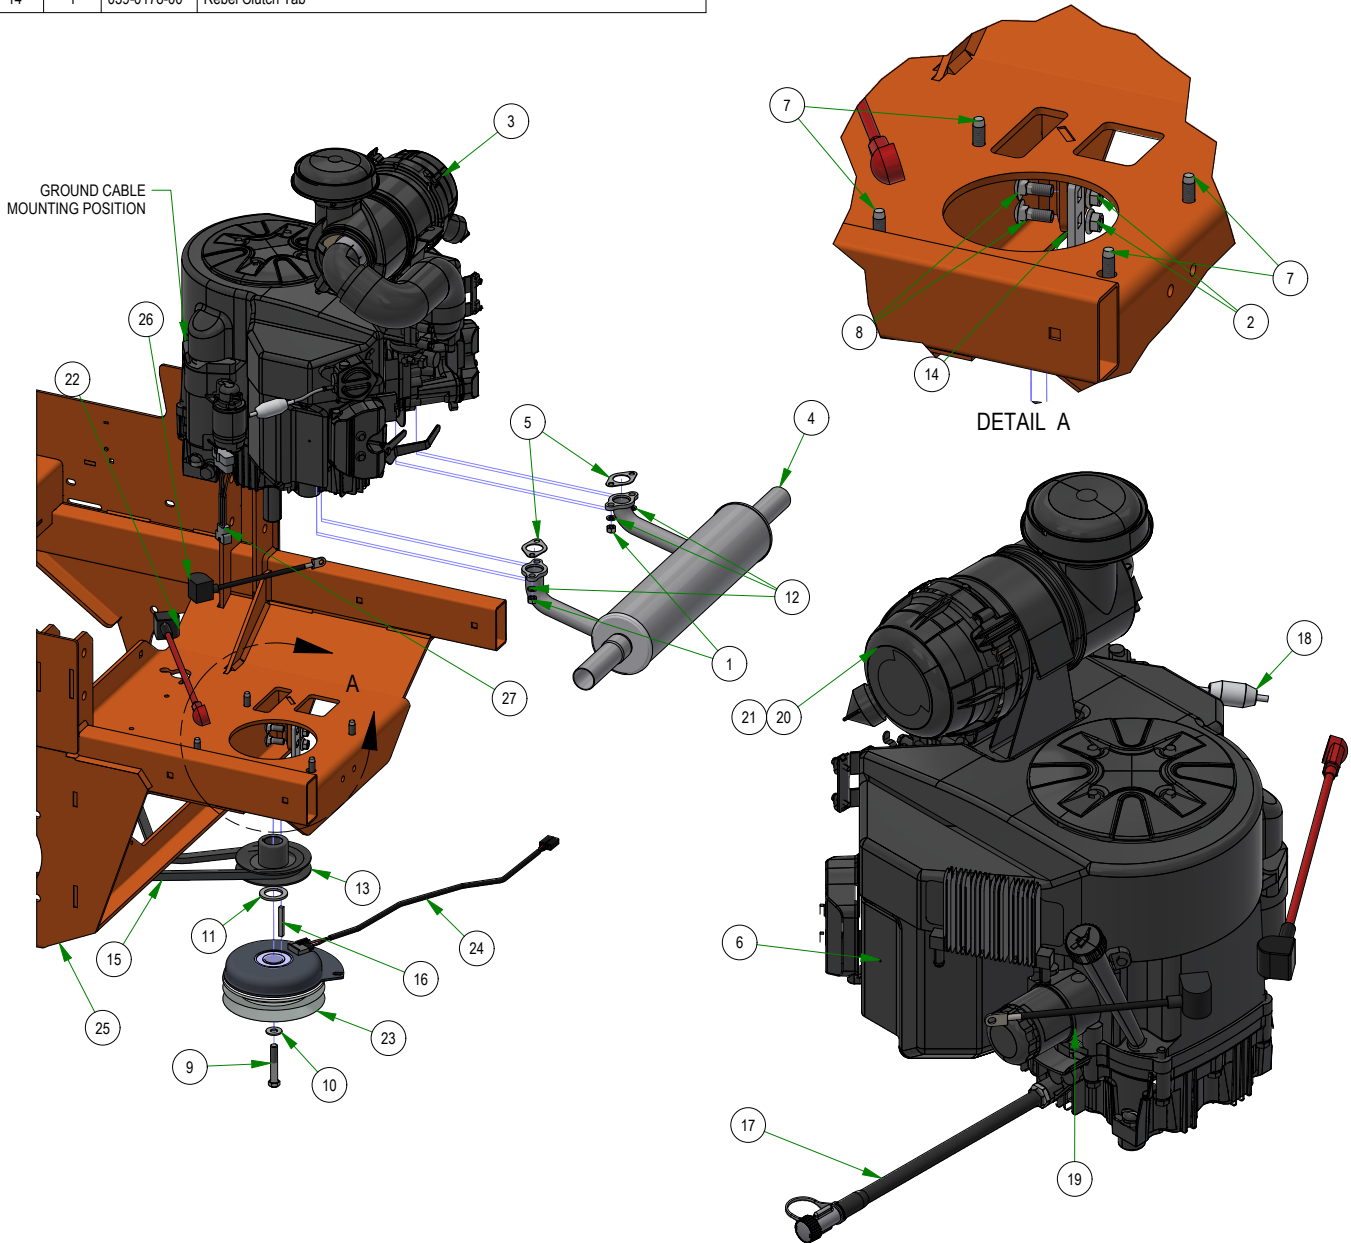

PARTS SECTION: Engine - Kawasaki FX850

Parts List				Parts List			
ITEM	QTY	PART NUMBER	DESCRIPTION	ITEM	QTY	PART NUMBER	DESCRIPTION
1	4	013-0075-00	M8-1.25 DIN 934 HEX NUT (CL.8) ZINC	15	1	041-8050-00	2019 Rebel Pump Belt
2	2	013-5202-00	3/8-16 NYLON INSERT FLANGE LOCKNUT (GR.F) ZINC	16	1	042-5020-00	1/4 X 2 SQ MACHINERY KEY 1018 STL PLAIN
3	1	015-0031-00	Kawasaki Engine FX-850-V-CS09R	17	1	051-5404-00	Kawasaki Oil Drain
4	1	015-1011-00	2019 Rebel/Rogue Kawasaki 850 Muffler	18	1	063-6000-00	Universal Inline Fuel Filter
5	2	015-2709-00	Exhaust Gasket	19	1	063-8017-00	Oil Filter
6	2	015-8001-00	Spark Plug - Kawasaki	20	1	063-8019-00	Canister Air Filter- Outer
7	4	018-1075-00	3/8-16 X 1-1/8 HEX WASHER UNSLOT SERRATED (TRI-LOB) TRS ZINC YELLOW	21	1	063-8020-00	Canister Air Filter- Inner
8	2	018-5044-00	3/8-16 X 1 CARRIAGE BOLT (GR.5) ZINC	22	1	064-5301-01	14" Red Battery Cable
9	1	018-5300-21	7/16-20 X 2-1/2 HEX Bolt GR 8 W/ Patch	23	1	070-1000-00	Clutch
10	1	019-5029-00	3/8 FLAT WASHER USS (1" OD) ZINC	24	1	070-2000-00	Clutch Pigtail
11	1	019-6029-00	1.140 ID X 1.750 OD X .132 THICK FLAT WASHER PLAIN	25	1	070-2304-00	2023 Rebel Frame - Painted
12	4	019-8051-00	5/16 SPLIT LOCKWASHER ZINC	26	1	086-0005-00	Starter Cable
13	1	033-5035-00	4 3/4 Motor Pulley	27	1	086-9002-19	2019 Harness Adaptor-Gen2 FX-ALL
14	1	039-0178-00	Rebel Clutch Tab