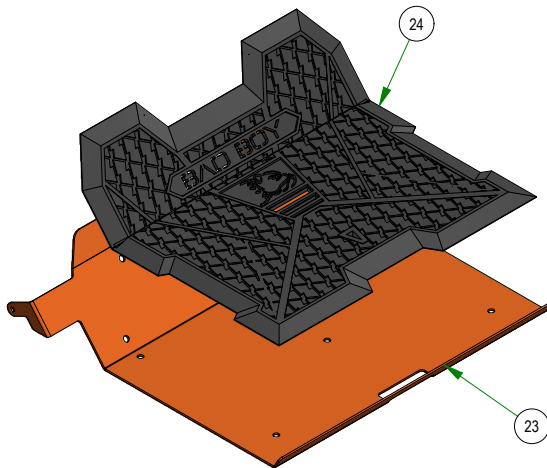

026-2019-21
SEAT PLATE ASSEMBLY

079-3155-24
FLOORBOARD ASSEMBLY