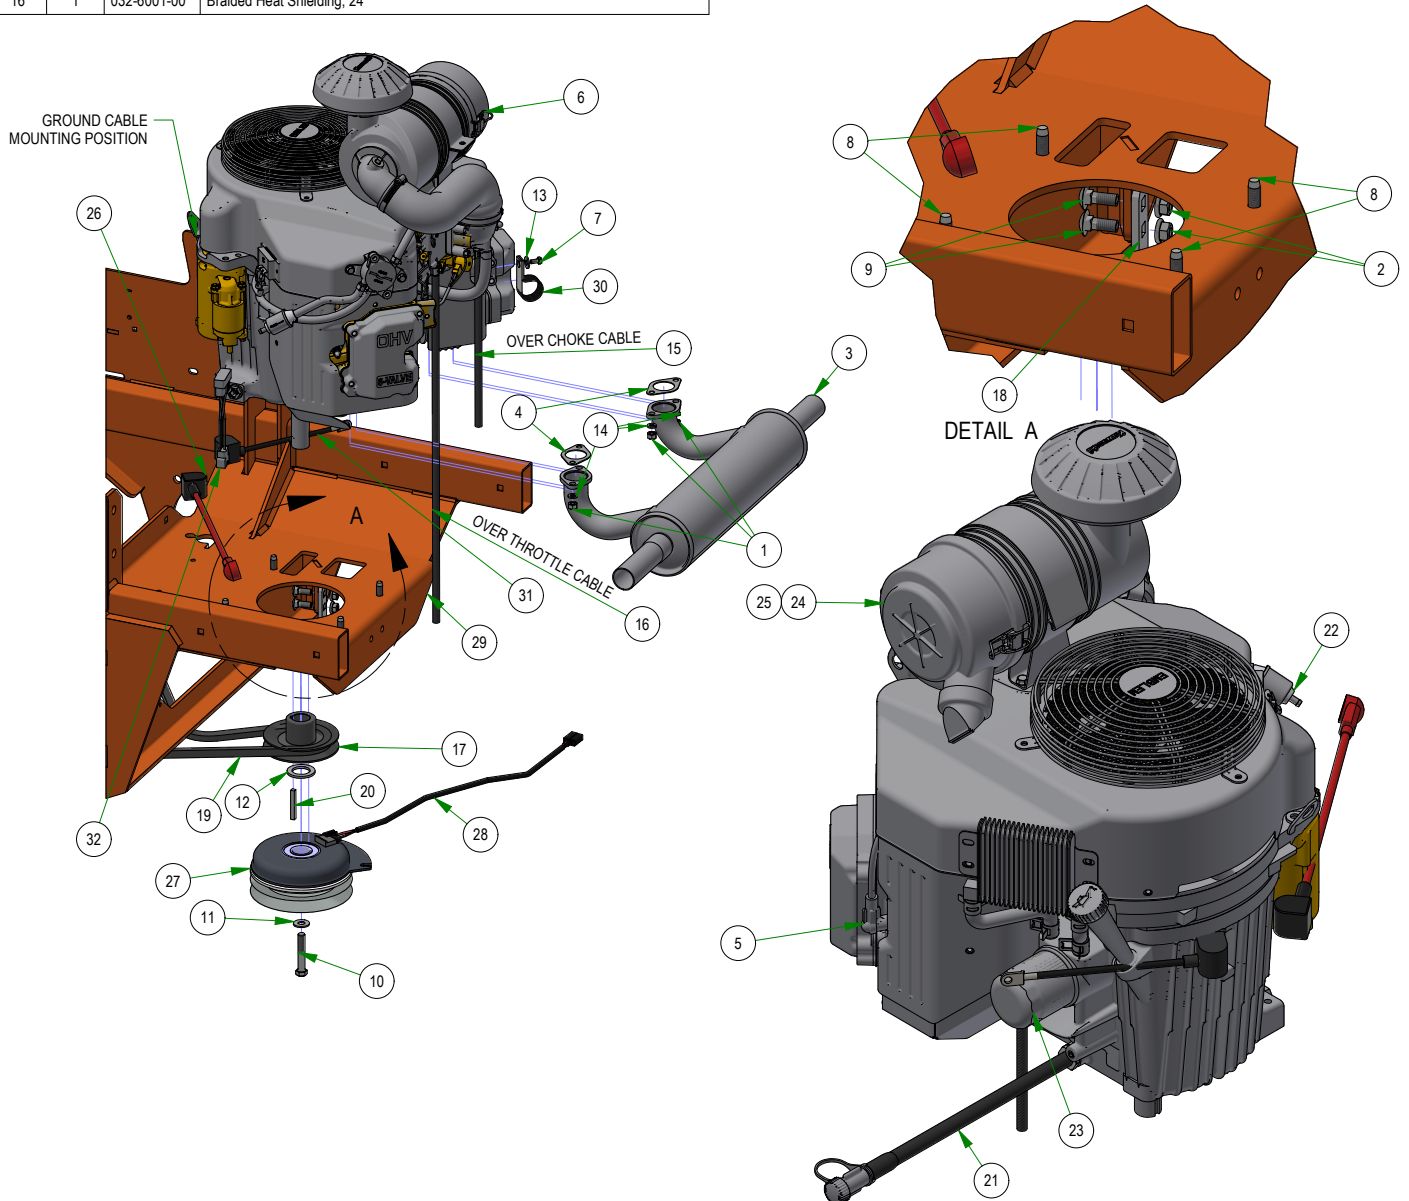

Parts List				Parts List			
ITEM	QTY	PART NUMBER	DESCRIPTION	ITEM	QTY	PART NUMBER	DESCRIPTION
1	4	013-0075-00	M8-1.25 DIN 934 HEX NUT (CL.8) ZINC	17	1	033-5035-00	4 3/4 Motor Pulley
2	2	013-5202-00	3/8-16 NYLON INSERT FLANGE LOCKNUT (GR.F) ZINC	18	1	039-0178-00	Rebel Clutch Tab
3	1	015-1010-00	2019 Rebel/Rogue Kawasaki 1000 Muffler	19	1	041-8050-00	2019 Rebel Pump Belt
4	4	015-1010-01	Exhaust Gasket	20	1	042-5020-00	1/4 X 2 SQ MACHINERY KEY 1018 STL PLAIN
5	2	015-8001-00	Spark Plug - Kawasaki	21	1	051-5404-00	Kawasaki Oil Drain
6	1	015-9911-00	Kawasaki FX1000 Engine	22	1	063-6000-00	Universal Inline Fuel Filter
7	1	018-0025-00	M6-1.0 X 12MM DIN 933 HEX TAP BOLT (CL 8.8) ZINC	23	1	063-8017-00	Oil Filter
8	4	018-1075-00	3/8-16 X 1-1/8 HEX WASHER UNSLOT SERRATED (TRI-LOB) TRS ZINC YELLOW	24	1	063-8019-00	Canister Air Filter- Outer
9	2	018-5044-00	3/8-16 X 1 CARRIAGE BOLT (GR.5) ZINC	25	1	063-8020-00	Canister Air Filter- Inner
10	1	018-5300-21	7/16-20 X 2-1/2 HEX Bolt GR 8 W/ Patch	26	1	064-5301-01	14" Red Battery Cable
11	1	019-5029-00	3/8 FLAT WASHER USS (1" OD) ZINC	27	1	070-1000-00	Clutch
12	1	019-6029-00	1.140 ID X 1.750 OD X .132 THICK FLAT WASHER PLAIN	28	1	070-2000-00	Clutch Pigtail
13	1	019-7040-00	1/4 USS FLAT WASHER (3/4 OD) ZINC	29	1	070-2304-00	2023 Rebel Frame - Painted
14	4	019-8051-00	5/16 SPLIT LOCKWASHER ZINC	30	1	072-5000-00	Diesel Hydraulic Hose Clamp
15	1	032-6000-00	Braided Heat Shielding, 12"	31	1	086-0005-00	Starter Cable
16	1	032-6001-00	Braided Heat Shielding, 24"	32	1	086-9002-19	2019 Harness Adaptor-Gen2 FX-ALL