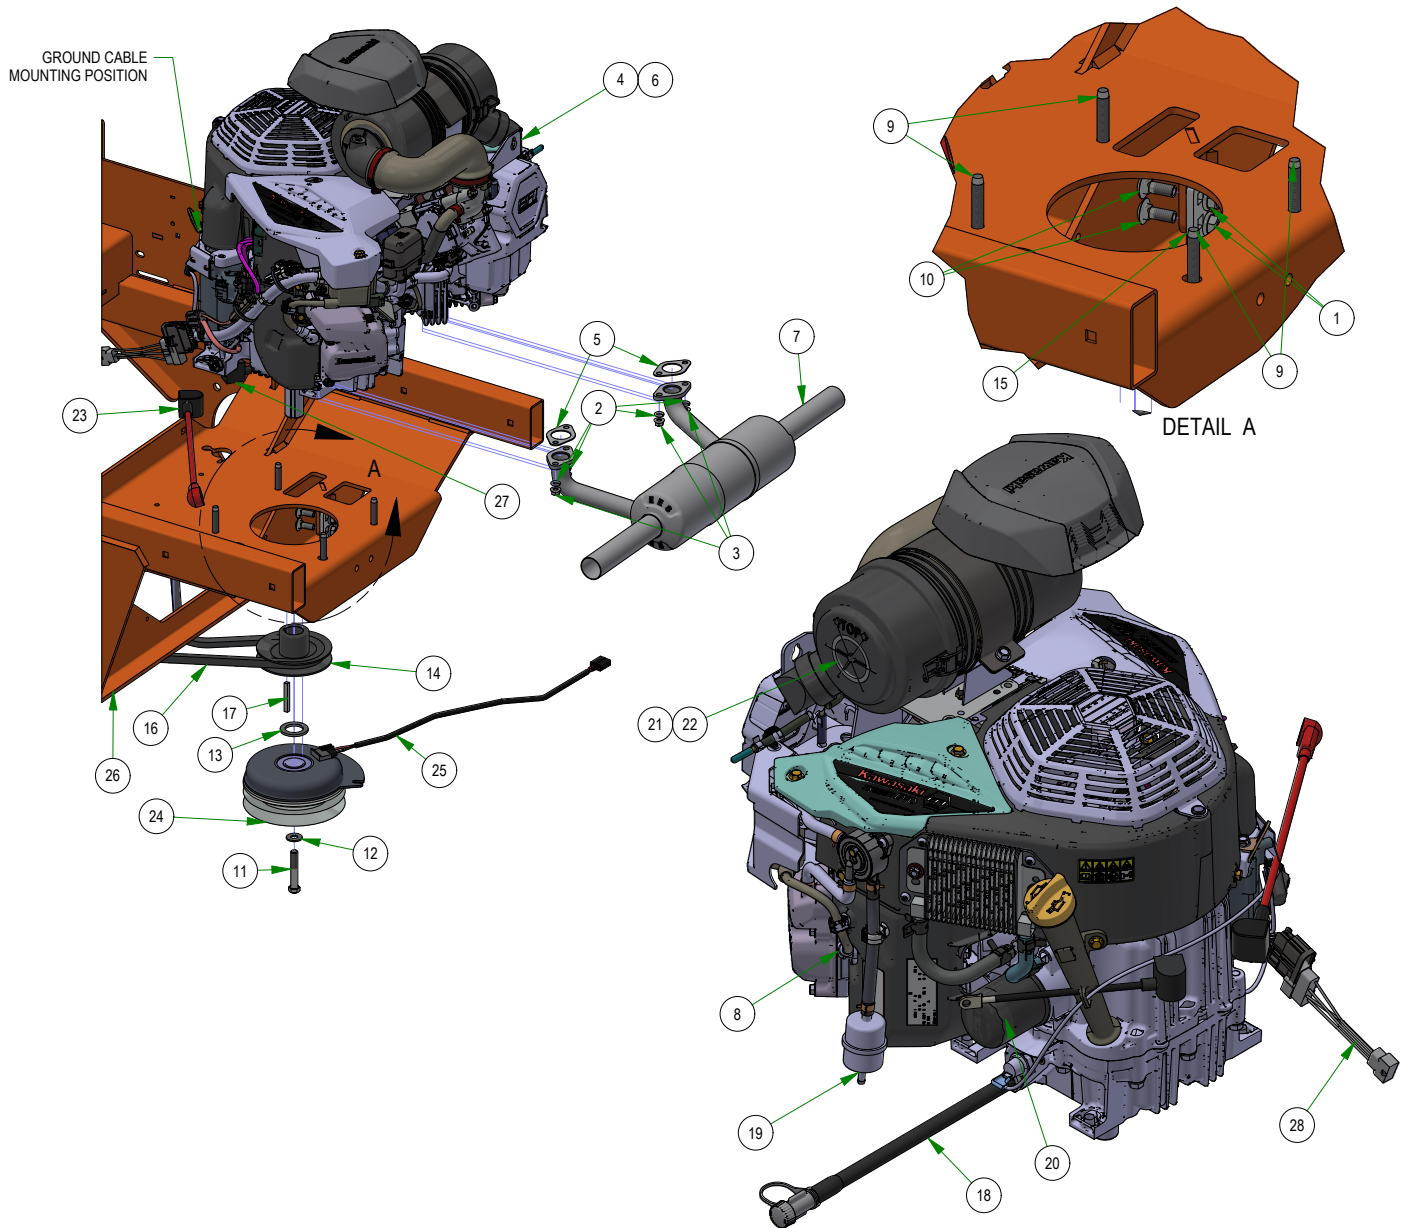

026-2019-21
SEAT PLATE ASSEMBLY

067-0020-19
EPA CANISTER ASSEMBLY

079-3155-24
FLOORBOARD ASSEMBLY

071-6065-25
SEAT ASSEMBLY

PARTS SECTION: Engine - Kawasaki EVO

Parts List				Parts List			
ITEM	QTY	PART NUMBER	DESCRIPTION	ITEM	QTY	PART NUMBER	DESCRIPTION
1	2	013-5202-00	3/8-16 NYLON INSERT FLANGE LOCKNUT (GR.F) ZINC	15	1	039-0178-00	Rebel Clutch Tab
2	4	015-0543-05	Exhaust Lock Washer	16	1	041-8050-00	2019 Rebel Pump Belt
3	4	015-0543-06	Exhaust Nut	17	1	042-5020-00	1/4 X 2 SQ MACHINERY KEY 1018 STL PLAIN
4	1	015-0781-00	Kawasaki FX720V EVO	18	1	051-5404-00	Kawasaki Oil Drain
5	2	015-0781-01	Kawasaki EVO Exhaust Gasket	19	1	063-6000-00	Universal Inline Fuel Filter
6	1	015-0820-00	Kawasaki FX820V EVO	20	1	063-8017-00	Oil Filter
7	1	015-1030-00	Rebel Kawasaki EVO Muffler	21	1	063-8019-00	Canister Air Filter- Outer
8	2	015-8001-00	Spark Plug - Kawasaki	22	1	063-8020-00	Canister Air Filter- Inner
9	4	018-0061-00	3/8-16 x 2 Hex/ Trilobe Horizontal Engine Bolt	23	1	064-5301-01	14" Red Battery Cable
10	2	018-5044-00	3/8-16 X 1 CARRIAGE BOLT (GR.5) ZINC	24	1	070-1000-00	Clutch
11	1	018-5300-21	7/16-20 X 2-1/2 HEX Bolt GR 8 W/ Patch	25	1	070-2000-00	Clutch Pigtail
12	1	019-5029-00	3/8 FLAT WASHER USS (1" OD) ZINC	26	1	070-2304-00	2023 Rebel Frame - Painted
13	1	019-6029-00	1.140 ID X 1.750 OD X .132 THICK FLAT WASHER PLAIN	27	1	086-0005-00	Starter Cable
14	1	033-5035-00	4 3/4 Motor Pulley	28	1	086-9016-00	Harness Adaptor for Kawasaki EFI