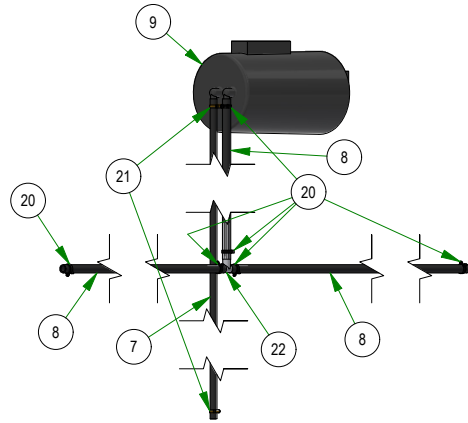

067-0020-19
EPA CANISTER ASSEMBLY