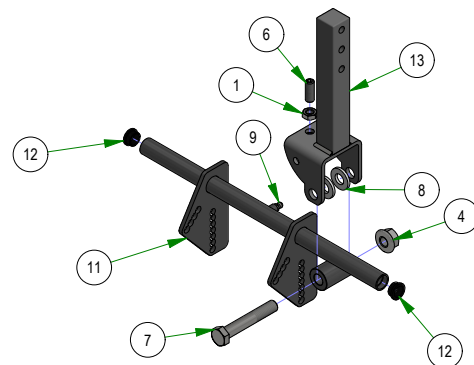

035-0009-01
PUSH ROD ASSEMBLY

031-0031-24
LH DRIVE PIVOT ASSEMBLY