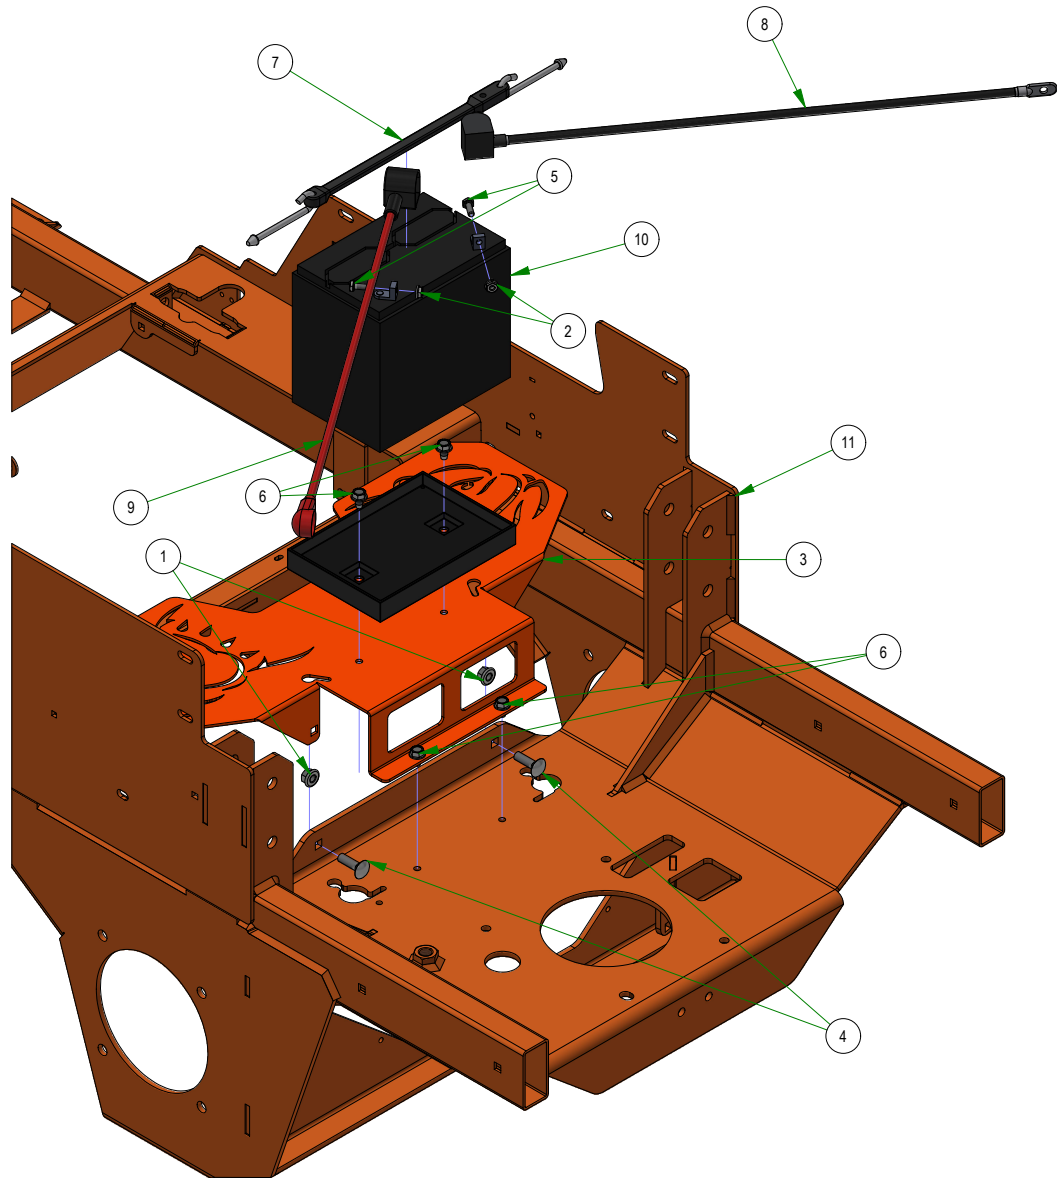

PARTS SECTION: Rebel X Battery

Parts List				Parts List			
ITEM	QTY	PART NUMBER	DESCRIPTION	ITEM	QTY	PART NUMBER	DESCRIPTION
1	2	013-5202-00	3/8-16 NYLON INSERT FLANGE LOCKNUT (GR.F) ZINC	7	1	043-8930-98	2023 Battery Hold Down Assembly
2	2	013-9001-00	1/4-20 HEX SERRATED FLANGE NUT HARD/ZINC	8	1	064-0030-00	24" Black Cable
3	1	014-5071-00	Rigid X Fan Guard v1	9	1	064-5300-00	24" Red Battery Cable
4	2	018-5043-00	3/8-16 X 1-1/4 CARRIAGE BOLT ZINC	10	1	068-8049-00	SP-35 Battery
5	2	018-8052-00	1/4-20 X 3/4 HEX CAP SCREW (GR.5) ZINC	11	1	070-2304-00	2023 Rebel Frame - Painted
6	4	030-7044-00	5/16-18 X 1/2 HWH unslot (F) tcs zinc				