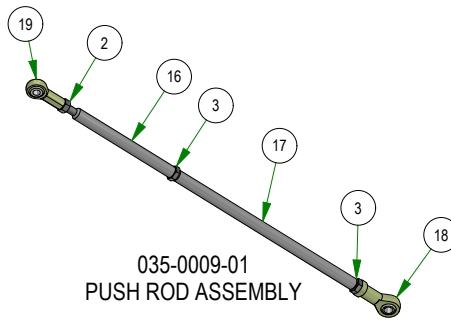

PARTS SECTION: Drive Arm Subassemblies

Parts List				Parts List			
ITEM	QTY	PART NUMBER	DESCRIPTION	ITEM	QTY	PART NUMBER	DESCRIPTION
1	2	013-0017-00	3/8-16 Half Jam Nut	11	1	031-0031-10	2019 Drive Arm Actuator left - Weldment
2	1	013-6050-00	5/16 LH Nut	12	4	031-0032-00	2019 Drive Arm Bushing
3	2	013-6051-00	3/8-24 HEX NUT ZINC YELLOW	13	2	031-0070-00	R Series Square Drive Arm Pivot
4	2	013-8050-00	1/2-13 NYLON INSERT FLANGE LOCKNUT ZINC	14	1	031-9021-00	R Series Square Drive Arm LH Weldment
5	2	014-9004-00	9565K52_Polyethylene Square Plug	15	1	031-9022-00	R Series Square Drive Arm RH Weldment
6	2	018-0063-00	3/8-16 X 1 SOCKET SET SCREW (CUP POINT) PLAIN	16	1	035-0006-00	2019 Renegade Push Rod Adjuster
7	2	018-7016-00	1/2-13 X 3 HEX CAP SCREW (GR.5) ZINC	17	1	035-0009-00	2024 Rebel Push Rod
8	4	019-8054-00	.505 ID X 1.000 OD X .125 THICK FLAT WASHER NYLON	18	1	048-3000-00	Spherical Rod End - Outlaw
9	2	024-6034-00	1/4 DRIVE-TYPE STRAIGHT GREASE FITTING ZINC YELLOW)	19	1	048-3002-00	Spherical Rod End - Outlaw
10	1	031-0030-10	2019 Drive Arm Actuator right - Weldment	20	2	069-4014-00	R-Series Square Drive Grip