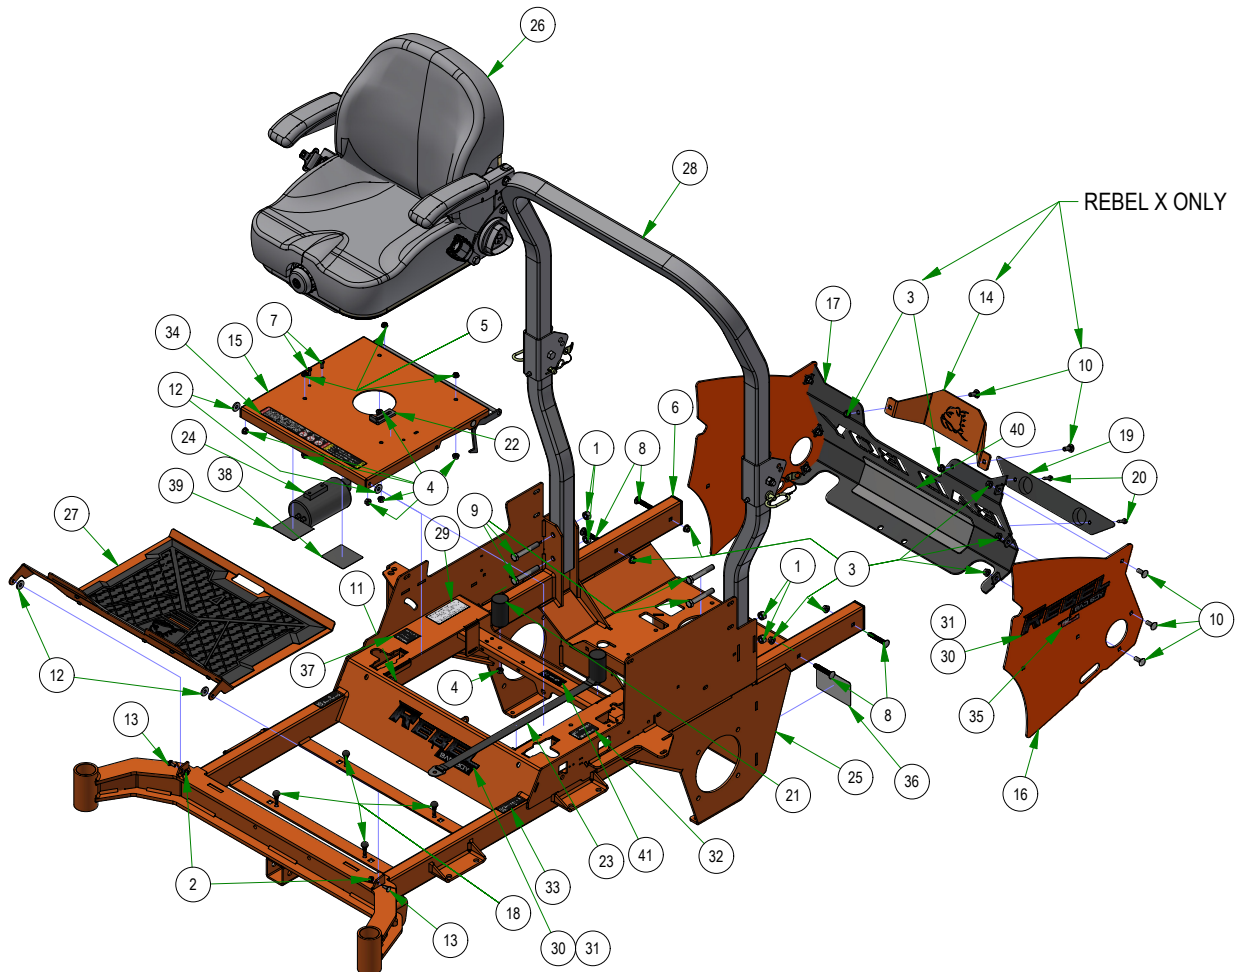

PARTS SECTION: Floorboard and Seat Subassemblies

Parts List				Parts List			
ITEM	QTY	PART NUMBER	DESCRIPTION	ITEM	QTY	PART NUMBER	DESCRIPTION
1	2	013-8049-00	5/16-18 NYLON INSERT FLANGE LOCKNUT ZINC	13	1	071-6065-10	Recliner Adjustment Knob-New
2	2	018-8065-00	5/16-18 X 1 CARRIAGE BOLT (GR.8) ZINC	14	1	071-6065-11	RH Armrest-Selfskin Front Adj
3	2	019-6042-00	.360 ID X .983 OD X .120 THICK FLAT WASHER NYLON	15	1	071-6065-12	LH Armrest-Selfskin Front Adj
4	1	026-2019-00	R-SERIES SEAT PLATE	16	1	071-6065-13	Bellows w/Hardware
5	1	028-0090-00	Seat Latch Rod Assembly	17	1	071-6065-14	2" Retractable Belt Kit w/Spacers
6	1	034-1025-00	Brake Spring	18	1	071-6065-17	Back Cover, 2025 Suspension Seat
7	1	051-2025-66	3/16" Vinyl Tubing, 66" Long	19	1	071-6065-18	Cushion Cover, 2025 Suspension Seat
8	3	051-8072-38	1/4" Vinyl Tubing 38" Long	20	6	072-8070-00	3/16 Vinyl Clamp
9	1	067-0020-00	Carbon Canister	21	2	072-8073-00	3/16" Vinyl Hose Clamp
10	1	071-6065-05	Weight Adjust Indicator Knob Assy	22	1	073-8068-00	fuel line T
11	1	071-6065-06	4" Single Locking Track Kit	23	1	079-3456-00	2024 R-Series Floorboard
12	1	071-6065-07	Delta Plunger Switch - N.O.	24	1	081-2024-00	24 R-Series Floorboard Matt v2