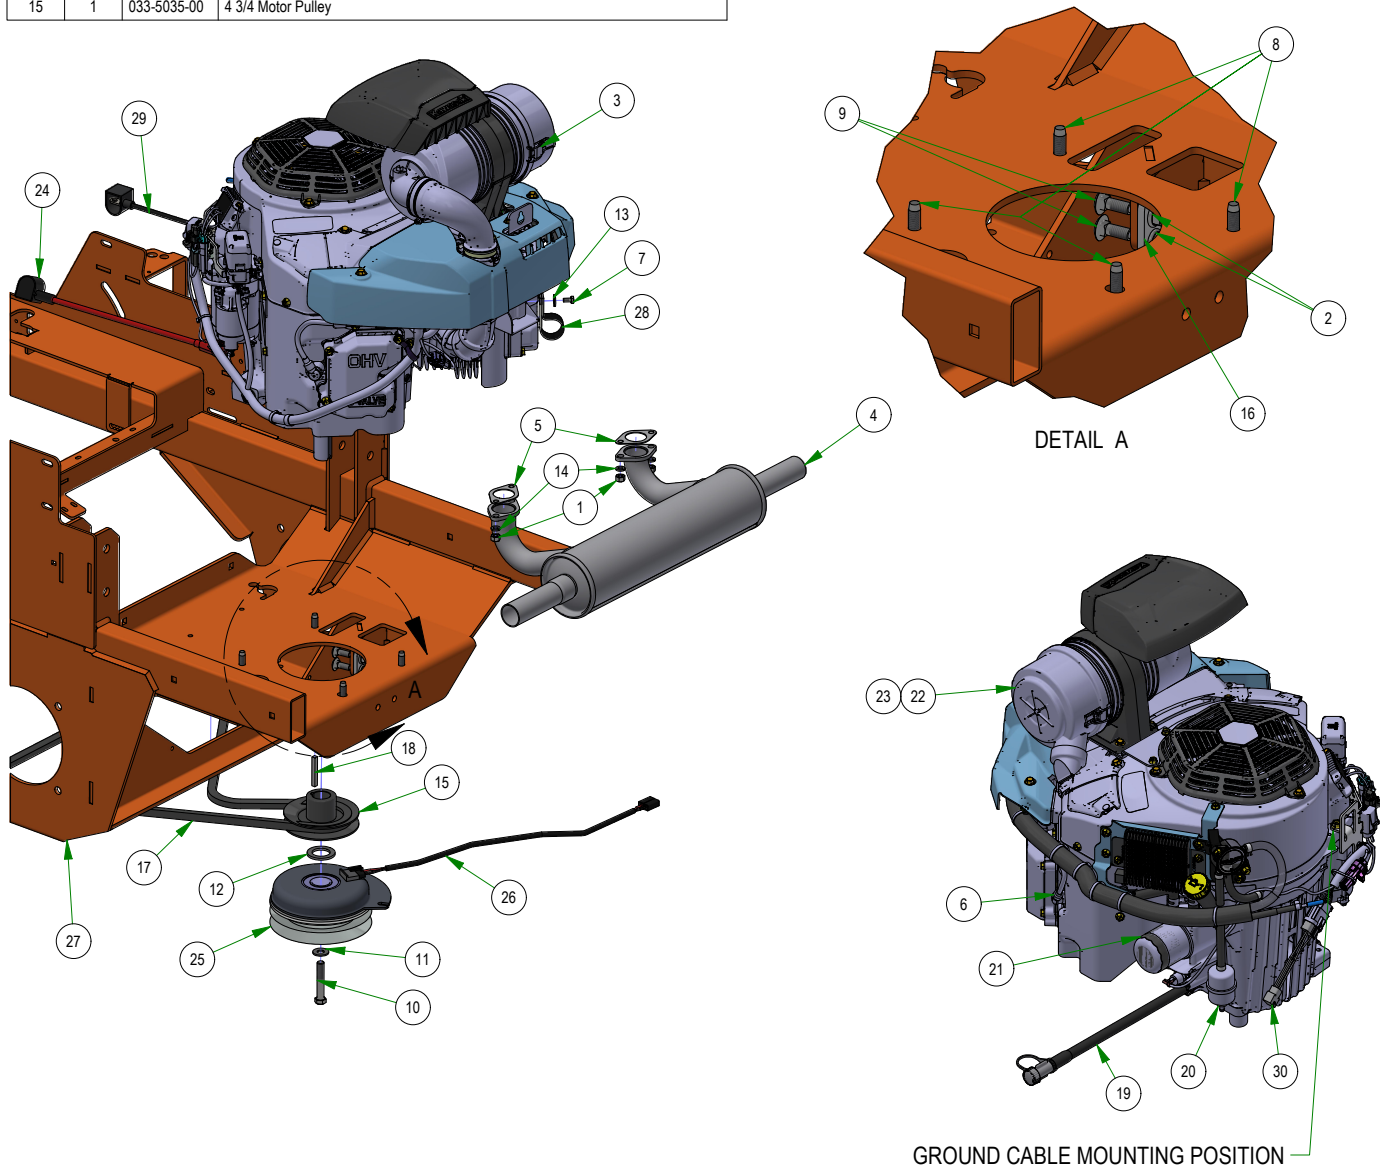

Parts List				Parts List			
ITEM	QTY	PART NUMBER	DESCRIPTION	ITEM	QTY	PART NUMBER	DESCRIPTION
1	4	013-0075-00	M8-1.25 DIN 934 HEX NUT (CL.8) ZINC	16	1	039-0178-00	Rebel Clutch Tab
2	2	013-5202-00	3/8-16 NYLON INSERT FLANGE LOCKNUT (GR.F) ZINC	17	1	041-8050-00	2019 Rebel Pump Belt
3	1	015-0083-00	Kawasaki FX1000EFI 38.5HP	18	1	042-5020-00	1/4 X 2 SQ MACHINERY KEY 1018 STL PLAIN
4	1	015-1010-00	2019 Rebel/Rogue Kawasaki 1000 Muffler	19	1	051-5404-00	Kawasaki Oil Drain
5	2	015-1010-01	Exhaust Gasket	20	1	063-6000-00	Universal Inline Fuel Filter
6	2	015-8001-00	Spark Plug - Kawasaki	21	1	063-8017-00	Oil Filter
7	1	018-0025-00	M6-1.0 X 12MM DIN 933 HEX TAP BOLT (CL 8.8) ZINC	22	1	063-8019-00	Canister Air Filter- Outer
8	4	018-1075-00	3/8-16 X 1-1/8 HEX WASHER UNSLOT SERRATED (TRI-LOB) TRS ZINC YELLOW	23	1	063-8020-00	Canister Air Filter- Inner
9	2	018-5044-00	3/8-16 X 1 CARRIAGE BOLT (GR.5) ZINC	24	1	064-5301-01	14" Red Battery Cable
10	1	018-5300-21	7/16-20 X 2-1/2 HEX Bolt GR 8 W/ Patch	25	1	070-1000-00	Clutch
11	1	019-5029-00	3/8 FLAT WASHER USS (1" OD) ZINC	26	1	070-2000-00	Clutch Pigtail
12	1	019-6029-00	1.140 ID X 1.750 OD X .132 THICK FLAT WASHER PLAIN	27	1	070-2304-00	2023 Rebel Frame - Painted
13	1	019-7040-00	1/4 USS FLAT WASHER (3/4 OD) ZINC	28	1	072-5000-00	Diesel Hydraulic Hose Clamp
14	4	019-8051-00	5/16 SPLIT LOCKWASHER ZINC	29	1	086-0005-00	Starter Cable
15	1	033-5035-00	4 3/4 Motor Pulley	30	1	086-9016-00	Harness Adaptor for Kawasaki EFI