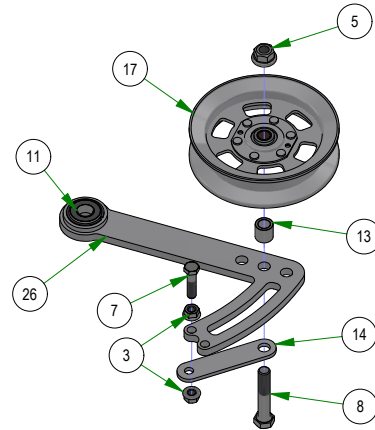

Parts List				Parts List			
ITEM	QTY	PART NUMBER	DESCRIPTION	ITEM	QTY	PART NUMBER	DESCRIPTION
1	1	013-0030-00	Hex Nut M20-2.5	17	1	033-8050-00	5" Idler Pulley
2	1	013-0031-00	Hex Nut M20-2.5 Left Hand Threads Gold Plated	18	1	037-4000-01	4000 Series Spindle Housing
3	2	013-5201-00	3/8-16 HEX SERRATED FLANGE NUT HARD/ZINC	19	1	037-4002-00	4000 Series Spindle Spacer
4	7	013-8049-00	5/16-18 NYLON INSERT FLANGE LOCKNUT ZINC	20	4	037-6023-00	Bearing - 6206
5	1	013-8050-00	1/2-13 NYLON INSERT FLANGE LOCKNUT ZINC	21	1	037-6026-00	Spindle Shaft
6	5	018-4703-00	5/16-18 X 1-1/4 CARRIAGE BOLT ZINC	22	2	037-8002-00	Spindle Dust Cap
7	1	018-6012-00	3/8-16 X 1-1/2 HEX CAP SCREW (GR.5) ZINC	23	1	037-9050-00	Locking Collar w/ 1/4"-20 Set Screw
8	1	018-6036-00	1/2-13 X 2-3/4 HEX CAP SCREW (GR.5) ZINC	24	1	039-4893-00	2019 Upper Chute Bracket
9	2	018-8066-00	5/16-18 X 7/8 CARRIAGE BOLT ZINC	25	1	039-4894-00	2019 Lower Chute Bracket
10	2	019-6042-00	.360 ID X .983 OD X .120 THICK FLAT WASHER NYLON	26	1	039-6946-10	2019 Deck Belt Tensioner
11	2	022-7009-00	Ball Bearing w/Retainer, 99502H-NR, .625 Bore x 1.375 OD x .4375 Width	27	1	048-8020-00	2024 Turnbuckle Body
12	2	024-0001-00	1/4-28 Grease Fitting	28	1	048-8021-00	Turnbuckle End Right-Handed Thread
13	1	025-5203-00	.51 ID X .75 OD X .75 LGTH SOLID SPACER ZINC	29	1	048-8022-00	Turnbuckle End Left-Handed Thread
14	1	026-0167-00	Belt Tensioner Retainer Plate	30	1	206-6018-00	2019 Chute Hanger
15	4	032-2000-00	Polyurethane Bushing	31	1	210-6025-00	2019 Belted Chute with Logo
16	2	032-2001-00	Sleeve