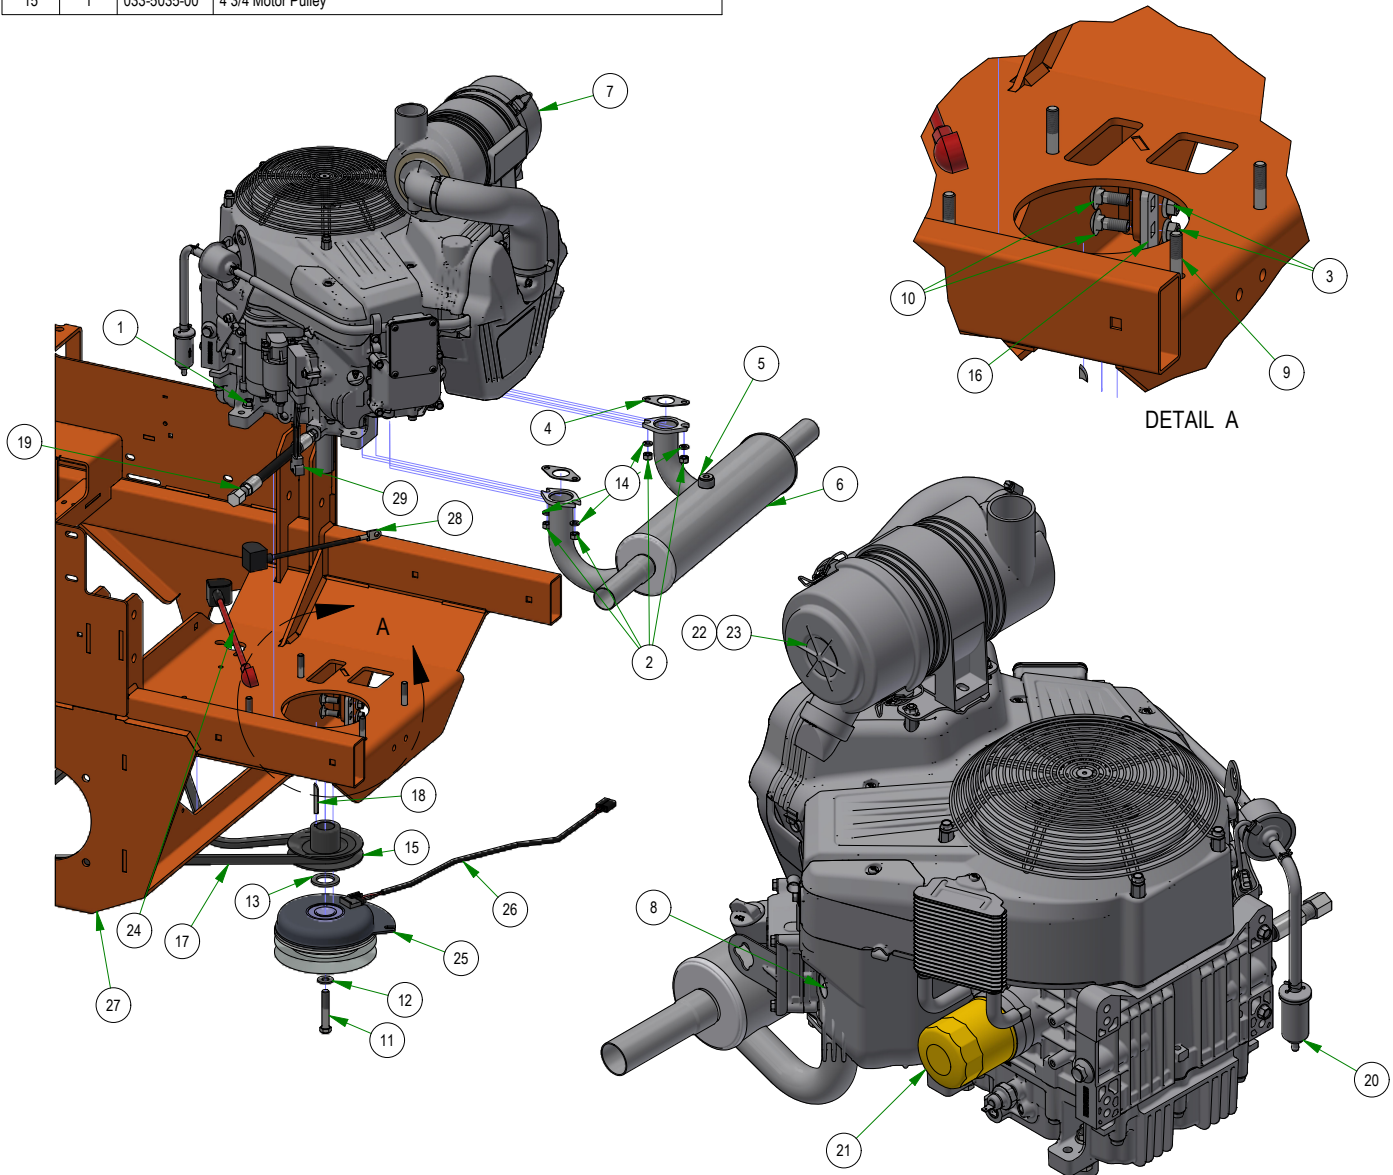

Parts List				Parts List			
ITEM	QTY	PART NUMBER	DESCRIPTION	ITEM	QTY	PART NUMBER	DESCRIPTION
1	4	013-0009-00	3/8-16 HEX FLANGE TOP LOCKNUT ZINC	16	1	039-0178-00	Rebel Clutch Tab
2	4	013-0075-00	M8-1.25 DIN 934 HEX NUT (CL.8) ZINC	17	1	041-8050-00	2019 Rebel Pump Belt
3	2	013-5202-00	3/8-16 NYLON INSERT FLANGE LOCKNUT (GR.F) ZINC	18	1	042-0012-00	1/4 X 2 SQ MACHINERY KEY 1018 STL PLAIN
4	2	015-0025-00	Exhaust Gasket for 23 Vanguard	19	1	051-5402-00	14 mm Oil drain Hose 993cc Vanguard
5	1	015-0050-01	O2 Sensor Plug	20	1	063-6000-00	Universal Inline Fuel Filter
6	1	015-1014-00	Muffler for 36Hp Vanguard	21	1	063-8018-00	Oil Filter
7	1	015-3007-00	VANGUARD 37EFI VERTICAL SHAFT ELECTRIC THROTTLE	22	1	063-8019-00	Canister Air Filter- Outer
8	2	015-8000-00	Spark Plug	23	1	063-8020-00	Canister Air Filter- Inner
9	4	018-0115-00	3/8-16x1-3/4 Gr5 Hex Flange Screw Zinc Clear	24	1	064-5301-01	14" Red Battery Cable
10	2	018-5044-00	3/8-16 X 1 CARRIAGE BOLT (GR.5) ZINC	25	1	070-1000-00	Clutch
11	1	018-5300-21	7/16-20 X 2-1/2 HEX Bolt GR 8 W/ Patch	26	1	070-2000-00	Clutch Pigtail
12	1	019-5029-00	3/8 FLAT WASHER USS (1" OD) ZINC	27	1	070-2304-00	2023 Rebel Frame - Painted
13	1	019-6029-00	1.140 ID X 1.750 OD X .132 THICK FLAT WASHER PLAIN	28	1	086-0005-00	Starter Cable
14	4	019-8051-00	5/16 SPLIT LOCKWASHER ZINC	29	1	086-9023-00	2024 Vanguard EFI Vertical Engine Pigtail for Electric Throttle
15	1	033-5035-00	4 3/4 Motor Pulley