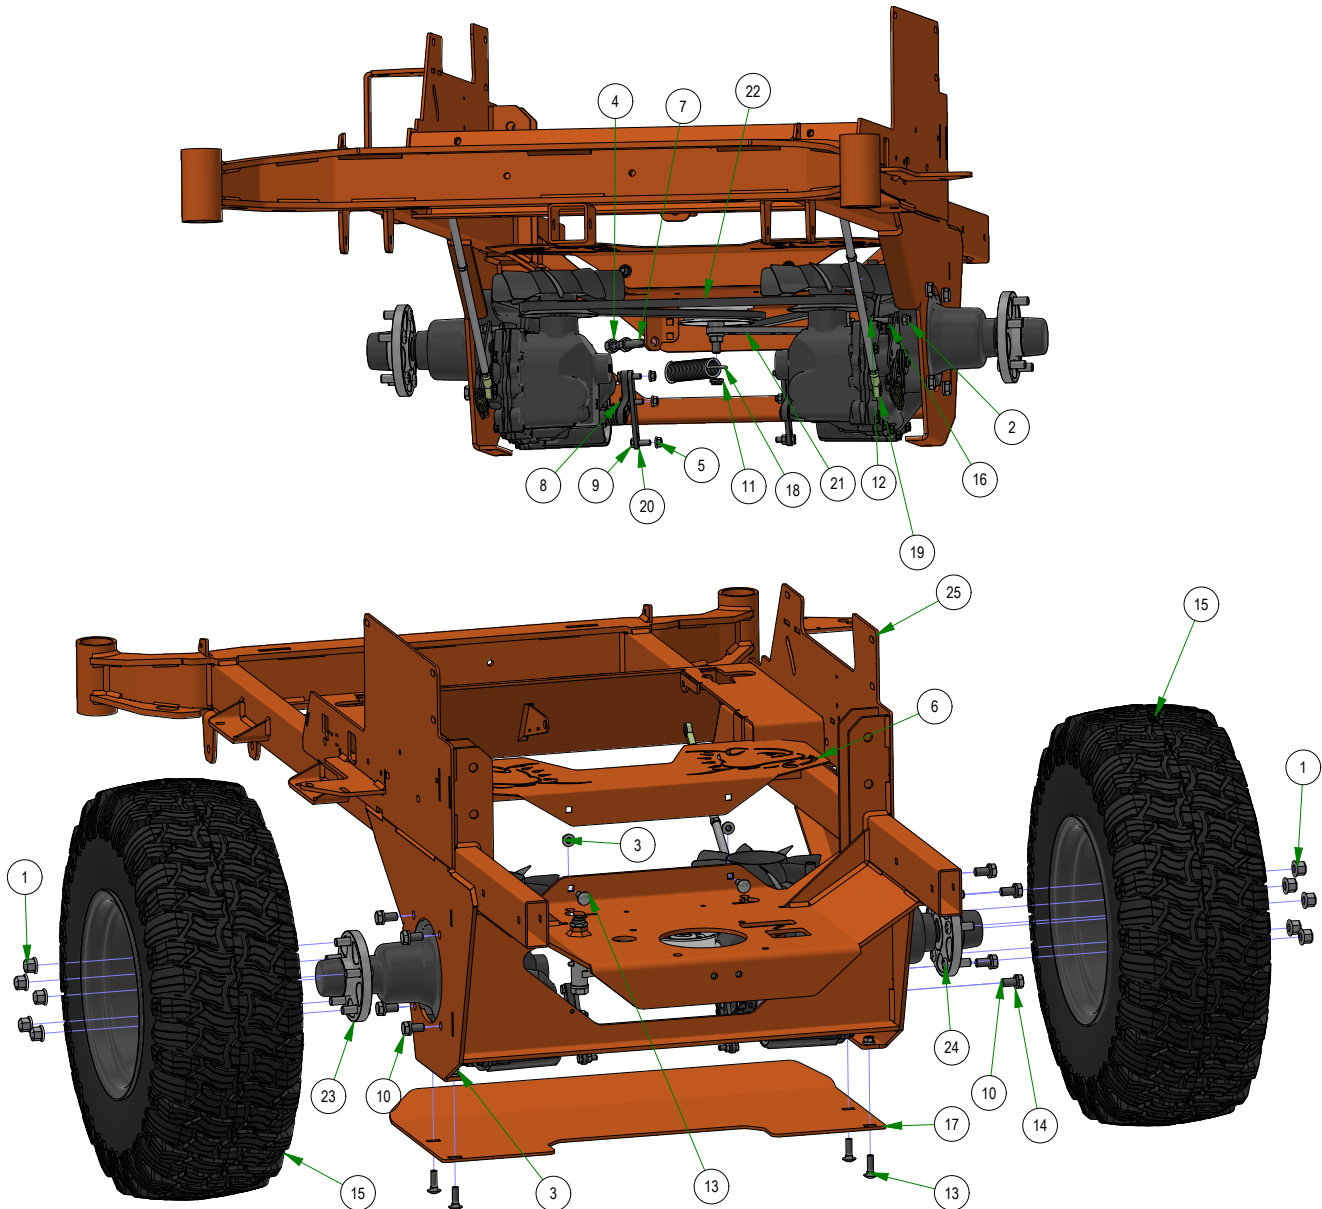

PARTS SECTION: Transaxle

Parts List				Parts List			
ITEM	QTY	PART NUMBER	DESCRIPTION	ITEM	QTY	PART NUMBER	DESCRIPTION
1	10	013-3000-00	Acorn Lug Nut	14	8	019-5007-00	1/2 SPLIT LOCKWASHER (GR.8) ZINC/YELLOW
2	2	013-5041-00	3/8-16 NYLON INSERT LOCKNUT ZINC	15	2	022-4100-00	24x12-12 Reaper Turf Tire & Wheel Assembly
3	6	013-5202-00	3/8-16 NYLON INSERT FLANGE LOCKNUT (GR.F) ZINC	16	2	025-0036-00	Drive Arm Transaxle Spacer
4	2	013-7018-00	1/2-13 HEX NUT ZINC	17	1	026-2240-00	2019 Outlaw Rigid Skid Plate
5	6	013-8049-00	5/16-18 NYLON INSERT FLANGE LOCKNUT ZINC	18	1	034-9050-00	Deck spring big diameter
6	1	014-5070-00	2019 Rigid Fan Guard	19	2	035-0009-01	2024 Rebel Push Rod Assembly
7	1	018-2004-50	All Thread	20	2	039-2135-00	2015 Outlaw Brake Adapter (4400 Transaxles Only)
8	4	018-2006-00	5/16-18 X 1-1/4 HEX C/S (GR.5) ZC	21	1	039-6945-03	2019 Rebel Pump Idler
9	2	018-2007-00	5/16-18 X 1 HEX CAP SCREW (GR.5) ZINC	22	1	041-8050-00	2019 Rebel Pump Belt
10	8	018-2030-00	1/2-13 X 1 HEX CAP SCREW (GR.5) ZINC	23	1	050-1000-00	4400 Transaxle-Left-Base Outlaw/2019 Rebel
11	1	018-4010-00	1/2-13 NYLON INSERT JAM LOCKNUT ZINC	24	1	050-1050-00	4400 Transaxle-Right-Base Outlaw/2019 Rebel
12	2	018-5040-00	3/8-16 X 1-1/4 HEX CAP SCREW (GR.5) ZINC	25	1	070-2304-00	2023 Rebel Frame - Painted
13	6	018-5043-00	3/8-16 X 1-1/4 CARRIAGE BOLT ZINC