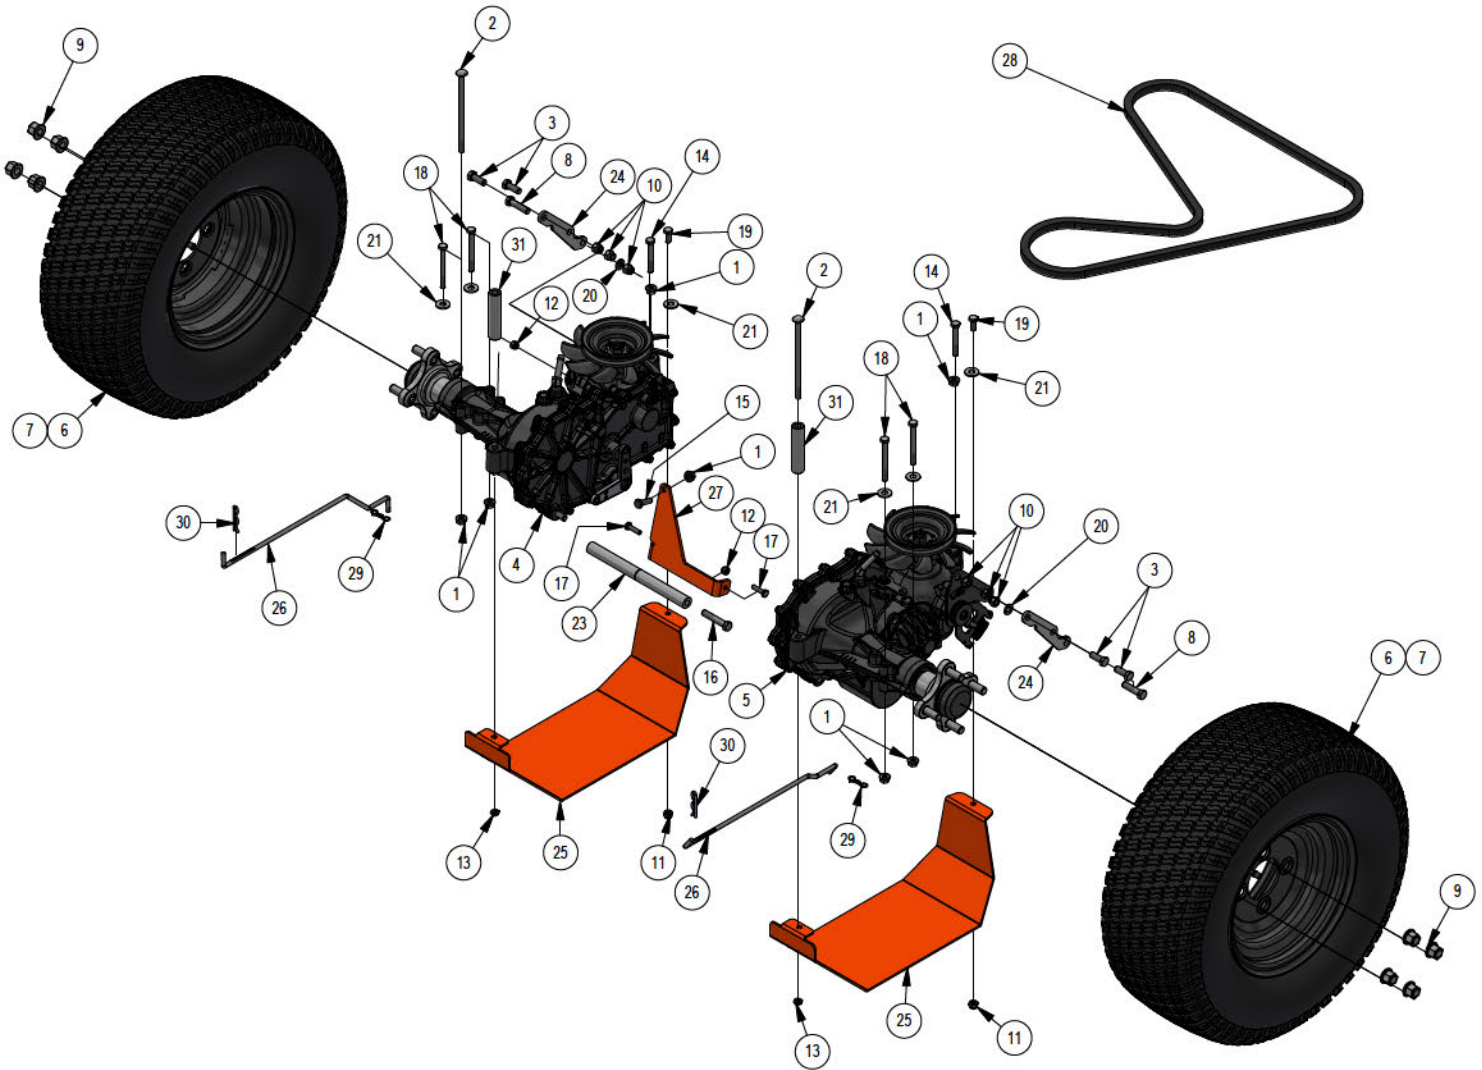

PARTS SECTION: TRANSAXLE SUB ASSEMBLIES

Parts List				Parts List			
ITEM	QTY	PART NUMBER	DESCRIPTION	ITEM	QTY	PART NUMBER	DESCRIPTION
1	1	050-0004-02	Walk Behind Transaxle Right 3100	3	1	022-2500-25	Reaper Tire Assembly (21 x 8.5 - 10)
2	1	050-0003-02	Walk Behind Transaxle Left 3100	4	1	022-8019-25	Reaper Tire Assembly (21x7-10)

Parts List				Parts List			
ITEM	QTY	PART NUMBER	DESCRIPTION	ITEM	QTY	PART NUMBER	DESCRIPTION
1	9	013-8049-00	5/16-18 NYLON INSERT FLANGE LOCKNUT ZINC	16	2	018-3000-00	3/8-16 X 2 HEX CAP SCREW (GR.5) ZINC
2	2	018-0056-00	5/16-18 X 6 CARRIAGE BOLT (GR.5) ZINC	17	2	018-4007-00	1/4-20 X 1 HEX CAP SCREW (GR.5) ZINC
3	4	018-6049-00	3/8-16 X 1 GR 5 Hex Bolts Zinc	18	4	018-4701-00	5/16-18 X 3 HEX CAP SCREW (GR.5) ZINC
4	1	050-0004-02	Walk Behind Transaxle Right 3100	19	2	018-8063-00	5/16-18 X 3/4 HEX CAP SCREW (GR.5) ZINC
5	1	050-0003-02	Walk Behind Transaxle Left 3100	20	2	019-5037-00	3/8 SPLIT LOCKWASHER ZINC
6	2	022-2500-25	Reaper Tire Assembly (21 x 8.5 - 10)	21	6	019-8044-00	5/16 USS FLAT WASHER (7/8 OD) ZINC
7	2	022-8019-25	Reaper Tire Assembly (21x7-10)	23	1	025-0018-00	2017 Transaxle Spacer-Walker
8	2	018-6012-00	3/8-16 X 1-1/2 HEX CAP SCREW (GR.5) ZINC	24	2	026-0173-00	2020 Walk-Behind Hydro Plate Extension
9	8	013-3000-00	Acorn Lug Nut	25	2	026-3441-00	2020 Walk Trans Skid Plate
10	6	013-5041-00	3/8-16 NYLON INSERT LOCKNUT ZINC	26	2	028-0075-00	2023 Walk Neutral Rod 5.9
11	2	013-8047-00	5/16-18 NYL INS L/N ZC	27	1	039-1917-00	Walk Brake Pull Bracket-Painted
12	2	013-8073-00	1/4-20 NYLON INSERT LOCKNUT ZINC	28	1	041-8053-00	2020 Walk-Behind Pump Belt
13	2	013-9005-00	5/16-18 NYLON INSERT JAM LOCKNUT ZINC	29	2	044-2004-00	Bow Pin
14	2	018-0023-00	5/16-18 X 2-1/4 HEX CAP SCREW (GR.5) ZINC	30	2	044-2008-00	Neutral Rod Clip
15	1	018-2007-00	5/16-18 X 1 HEX CAP SCREW (GR.5) ZINC	31	2	025-0070-00	2017 Transaxle Spacer