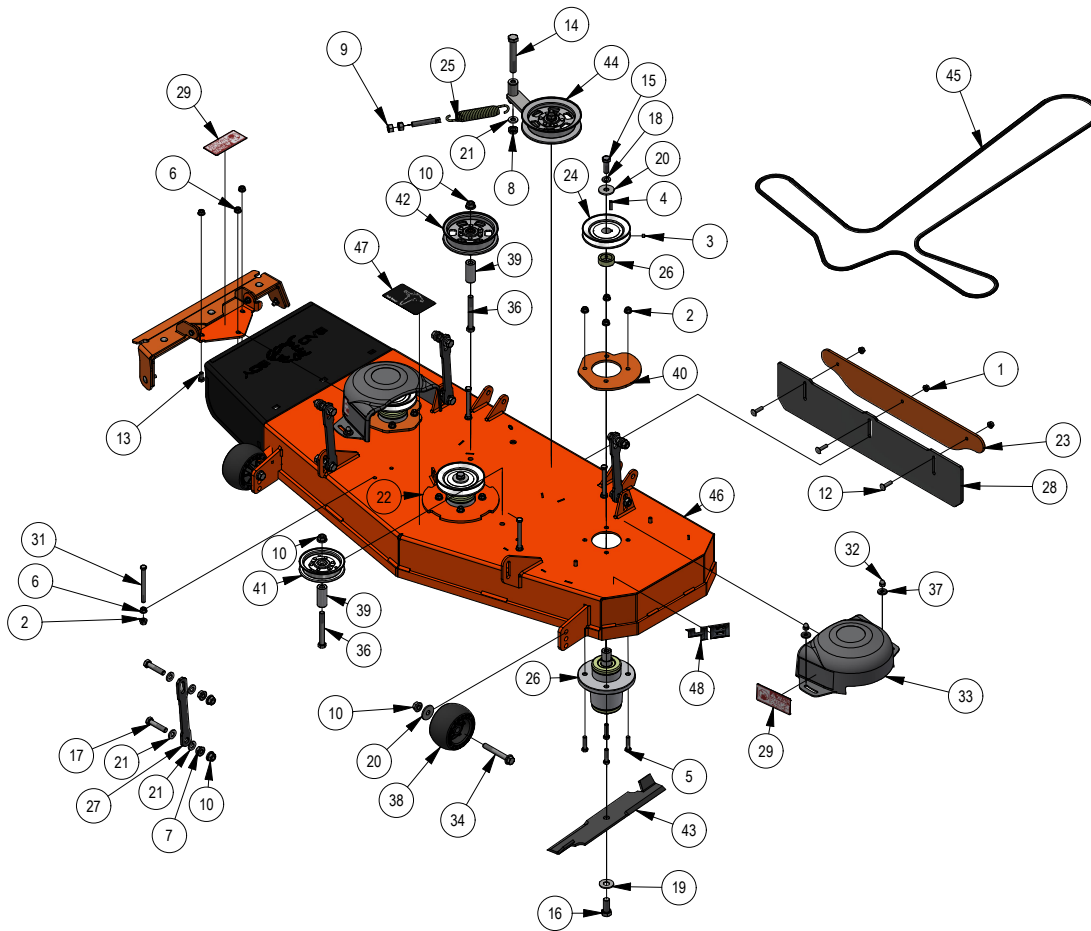

Parts List				Parts List			
ITEM	QTY	PART NUMBER	DESCRIPTION	ITEM	QTY	PART NUMBER	DESCRIPTION
1	3	013-8049-00	5/16-18 NYLON INSERT FLANGE LOCKNUT ZINC	25	1	034-2020-00	Deck Idler Spring
2	16	013-5202-00	3/8-16 NYLON INSERT FLANGE LOCKNUT (GR.F) ZINC	26	3	037-4000-00	OUTLAW SPINDLE ASSEMBLY
3	3	030-0050-00	5/16-24 X 1/4 SOCKET SET SCREW (CUP PT) PLAIN	27	4	039-0226-00	23WB Deck Hanger
4	3	042-6030-00	1/4 X 1 SQ MACHINERY KEY 1018 STL PLN	28	1	084-5005-00	2023 MZ Stripping Kit Rubber
5	12	018-6012-00	3/8-16 X 1-1/2 HEX CAP SCREW (GR.5) ZINC	29	3	091-3012-00	Danger Decal-Spindle/Discharge
6	7	013-5201-00	3/8-16 HEX SERRATED FLANGE NUT HARD/ZINC	30	1	210-6005-48	ZT Chute Assembly
7	8	013-5300-00	1/2-13 HEX SERRATED FLANGE NUT HARD/ZINC	31	4	018-2005-00	3/8-16 X 4-1/4 HEX CAP SCREW (GR.5) ZINC
8	1	013-5301-00	5/8-11 NYLON INSERT JAM LOCKNUT ZINC	32	4	013-0004-00	5/16-18 ACORN NUT HIGH-CROWN ZC
9	2	013-7018-00	1/2-13 HEX NUT ZINC	33	2	014-4000-00	Pulley Cover
10	14	013-8050-00	1/2-13 NYLON INSERT FLANGE LOCKNUT ZINC	34	4	018-0010-00	1/2-13 X 90MM HEX FLANGE BOLT W/SHOULDER (GR.8) ZINC
11	1	018-2004-50	All Thread	35	1	018-4010-00	1/2-13 NYLON INSERT JAM LOCKNUT ZINC
12	3	018-4703-00	5/16-18 X 1-1/4 CARRIAGE BOLT ZINC	36	2	018-5019-00	1/2-13 X 4 HEX CAP SCREW (GR.8) ZINC YELLOW
13	3	018-5250-00	3/8-16 X 3/4 HEX CAP SCREW (GR.5) ZINC	37	4	019-6050-00	.360 ID X .983 OD X .120 THICK FLAT WASHER NYLON BLACK
14	1	018-5311-00	5/8-11 X 4 HEX CAP SCREW (GR.8) ZINC YELLOW	38	4	022-1000-00	Deck Wheel
15	3	018-6019-00	1/2"-20 x 1 1/2 - Grade 5 Fine Thread Bolt	39	2	025-0032-00	2019 Revolt Stationary Idle Spacer
16	3	018-6020-00	5/8-18 X 1-1/2 HEX CAP SCREW (GR.8) ZINC YELLOW	40	2	026-0024-00	42&48 Deck Spindle Support Plate
17	8	018-6037-00	1/2-13 X 2-1/4 HEX CAP SCREW (GR.5) ZINC	41	1	033-6001-00	4 3/4" Idler Pulley
18	3	019-5007-00	1/2 SPLIT LOCKWASHER (GR.8) ZINC/YELLOW	42	1	033-7201-25	5-3/4 Idler Pulley
19	3	019-5038-00	5/8 USS FLAT WASHER (1-3/4" OD) GR.8 ZINC YELLOW	43	3	038-5350-00	48" ZT/Mav/Compact Outlaw Blade with Fusion
20	7	019-6020-00	1/2 BELLEVILLE WASHER (1-5/8 OD X .140 THK) ZINC	44	1	039-6945-19	2019 Revolt Deck Idler Assembly
21	18	019-8054-00	.505 ID X 1.000 OD X .125 THICK FLAT WASHER NYLON	45	1	041-0120-00	42 inch Deck Belt- B120
22	1	026-0025-00	Deck Spindle Support Plate	46	1	060-2318-00	23WB 48in Deck
23	1	026-0307-00	Striping Kit Plate	47	1	091-0393-00	2017 MZ Magnum 48"/42" Deck Route Decal
24	3	033-6003-00	5" Spindle Deck Pulley	48	1	091-0503-00	48" Deck Decal