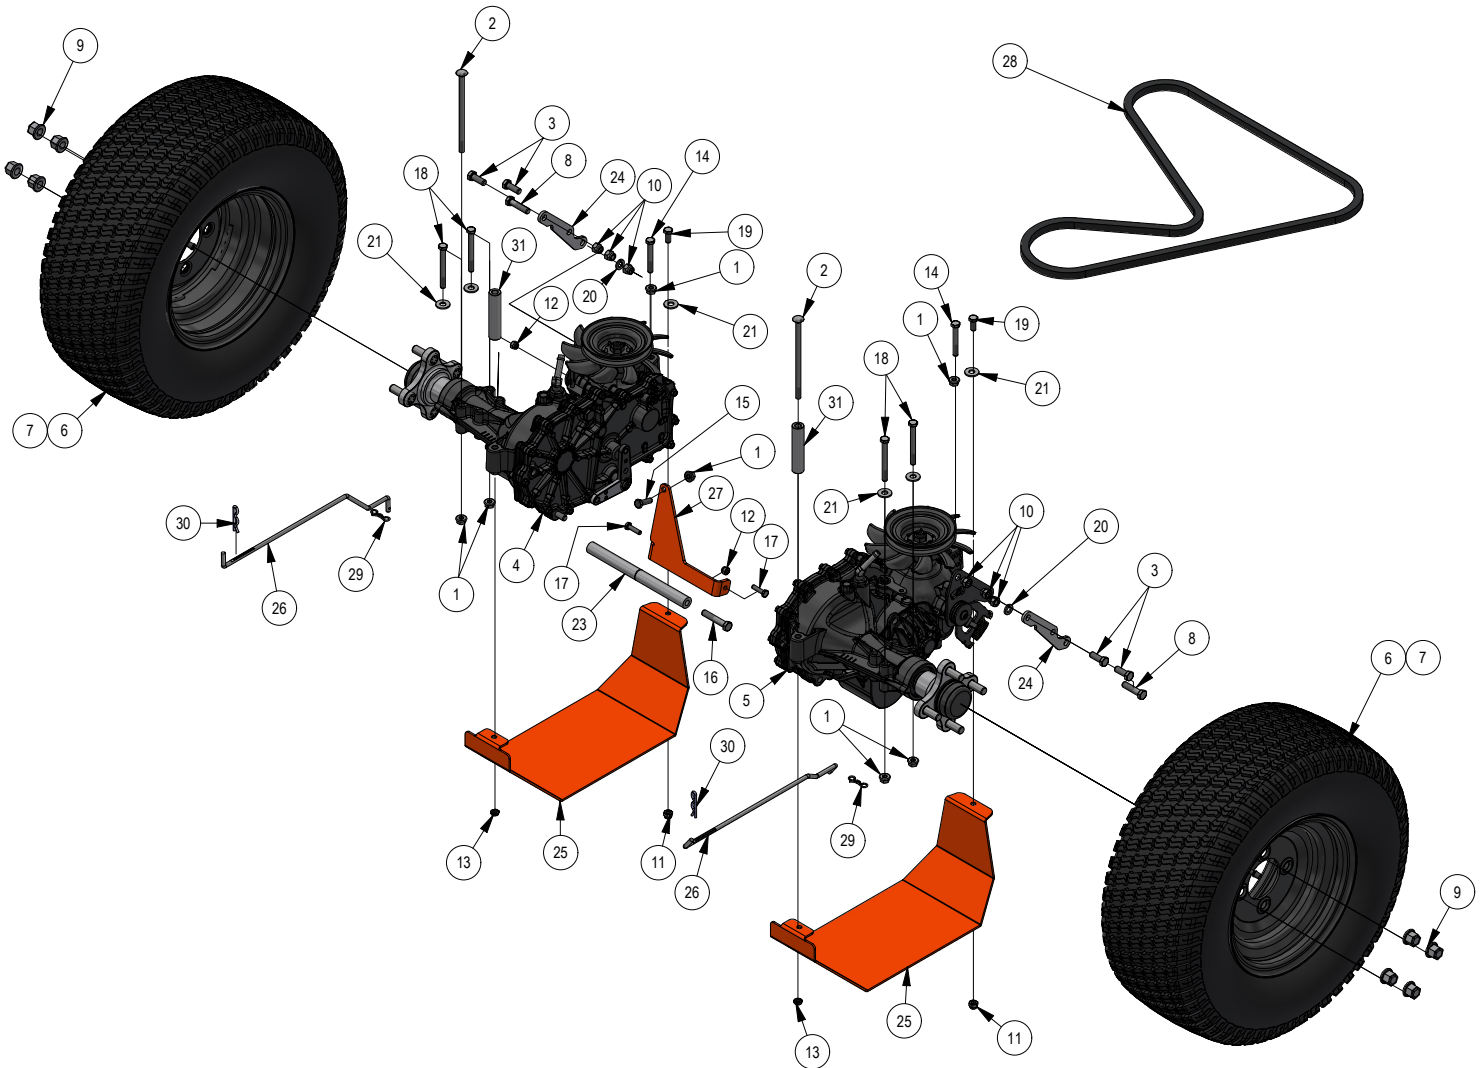

## PARTS SECTION: TRANSAXLE SUB ASSEMBLIES

Parts List				Parts List			
ITEM	QTY	PART NUMBER	DESCRIPTION	ITEM	QTY	PART NUMBER	DESCRIPTION
1	1	050-0004-02	Walk Behind Transaxle Right 3100	3	1	022-2500-25	Reaper Tire Assembly (21 x 8.5 - 10)
2	1	050-0003-02	Walk Behind Transaxle Left 3100	4	1	022-8019-25	Reaper Tire Assembly (21x7-10)

## PARTS SECTION: TRANSAXLE

Parts List				Parts List			
ITEM	QTY	PART NUMBER	DESCRIPTION	ITEM	QTY	PART NUMBER	DESCRIPTION
1	9	013-8049-00	5/16-18 NYLON INSERT FLANGE LOCKNUT ZINC	16	2	018-3000-00	3/8-16 X 2 HEX CAP SCREW (GR.5) ZINC
2	2	018-0056-00	5/16-18 X 6 CARRIAGE BOLT (GR.5) ZINC	17	2	018-4007-00	1/4-20 X 1 HEX CAP SCREW (GR.5) ZINC
3	4	018-6049-00	3/8-16 X 1 GR 5 Hex Bolts Zinc	18	4	018-4701-00	5/16-18 X 3 HEX CAP SCREW (GR.5) ZINC
4	1	050-0004-02	Walk Behind Transaxle Right 3100	19	2	018-8063-00	5/16-18 X 3/4 HEX CAP SCREW (GR.5) ZINC
5	1	050-0003-02	Walk Behind Transaxle Left 3100	20	2	019-5037-00	3/8 SPLIT LOCKWASHER ZINC
6	2	022-2500-25	Reaper Tire Assembly (21 x 8.5 - 10)	21	6	019-8044-00	5/16 USS FLAT WASHER (7/8 OD) ZINC
7	2	022-8019-25	Reaper Tire Assembly (21x7-10)	23	1	025-0018-00	2017 Transaxle Spacer-Walker
8	2	018-6012-00	3/8-16 X 1-1/2 HEX CAP SCREW (GR.5) ZINC	24	2	026-0173-00	2020 Walk-Behind Hydro Plate Extension
9	8	013-3000-00	Acorn Lug Nut	25	2	026-3441-00	2020 Walk Trans Skid Plate
10	6	013-5041-00	3/8-16 NYLON INSERT LOCKNUT ZINC	26	2	028-0075-00	2023 Walk Neutral Rod 5.9
11	2	013-8047-00	5/16-18 NYL INS L/N ZC	27	1	039-1917-00	Walk Brake Pull Bracket-Painted
12	2	013-8073-00	1/4-20 NYLON INSERT LOCKNUT ZINC	28	1	041-8053-00	2020 Walk-Behind Pump Belt
13	2	013-9005-00	5/16-18 NYLON INSERT JAM LOCKNUT ZINC	29	2	044-2004-00	Bow Pin
14	2	018-0023-00	5/16-18 X 2-1/4 HEX CAP SCREW (GR.5) ZINC	30	2	044-2008-00	Neutral Rod Clip
15	1	018-2007-00	5/16-18 X 1 HEX CAP SCREW (GR.5) ZINC	31	2	025-0070-00	2017 Transaxle Spacer