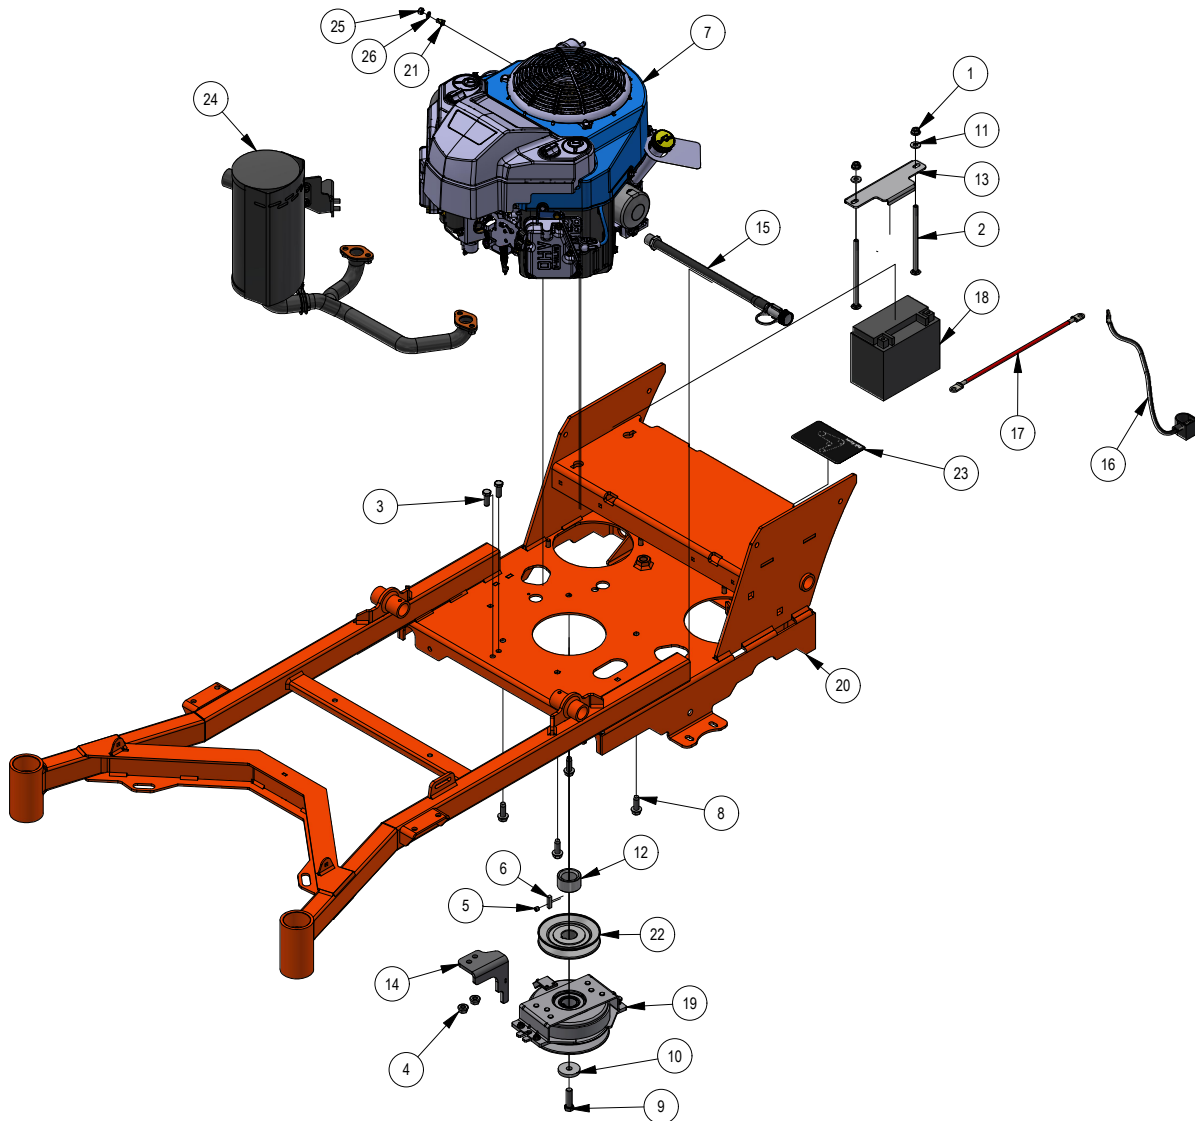

PARTS SECTION: ENGINE

Parts List				Parts List			
ITEM	QTY	PART NUMBER	DESCRIPTION	ITEM	QTY	PART NUMBER	DESCRIPTION
1	2	013-8049-00	5/16-18 NYLON INSERT FLANGE LOCKNUT ZINC	14	1	039-0246-00	warner mgn clutch bracket v23
2	2	018-0056-00	5/16-18 X 6 CARRIAGE BOLT (GR.5) ZINC	15	1	051-5404-00	Kawasaki Oil Drain
3	2	018-6049-00	3/8-16 X 1 GR 5 Hex Bolts Zinc	16	1	064-0030-00	24 inch Black Cable – MZ/ZT
4	2	013-5202-00	3/8-16 NYLON INSERT FLANGE LOCKNUT (GR.F) ZINC	17	1	064-5301-00	12 in red battery cable
5	1	030-0050-00	5/16-24 X 1/4 SOCKET SET SCREW (CUP PT) PLAIN	18	1	068-8051-00	Interstate FAYTX14 Battery
6	1	042-6030-00	1/4 X 1 SQ MACHINERY KEY 1018 STL PLN	19	1	070-0056-00	Clutch
7	1	015-0087-00	Kawasaki 18.5HP FS600 Electric Start	20	1	070-5102-00	2023 Walk Frame
8	4	018-1075-00	3/8-16 X 1-1/8 HEX WASHER UNSLOT SERRATED (TRI-LOB) TRS ZINC YELLOW	21	1	216-1053-00	Terminal 90 degree 6mm Spade
9	1	018-5450-21	7/16-20 X 1-1/2 HEX CAP SCREW (GR.8) w/ Patch	22	1	033-5034-00	4 3/4" Motor Pulley
10	1	019-0010-00	CLUTCH WASHER	23	1	091-0418-00	2017 Walk Behind 36" Deck Belt Route
11	2	019-7040-00	1/4 USS FLAT WASHER (3/4 OD) ZINC	24	1	015-0543-00	Exhaust Assembly
12	1	025-5032-00	1.130 x 1.75 x 1 Spacer, Countersunk, Zinc	25	1	216-1054-00	1/4-20 Hex Nut
13	1	026-0098-00	Battery Hold Down Plate - Revolt	26	1	019-4008-00	1/4 SPLIT LOCKWASHER ZINC