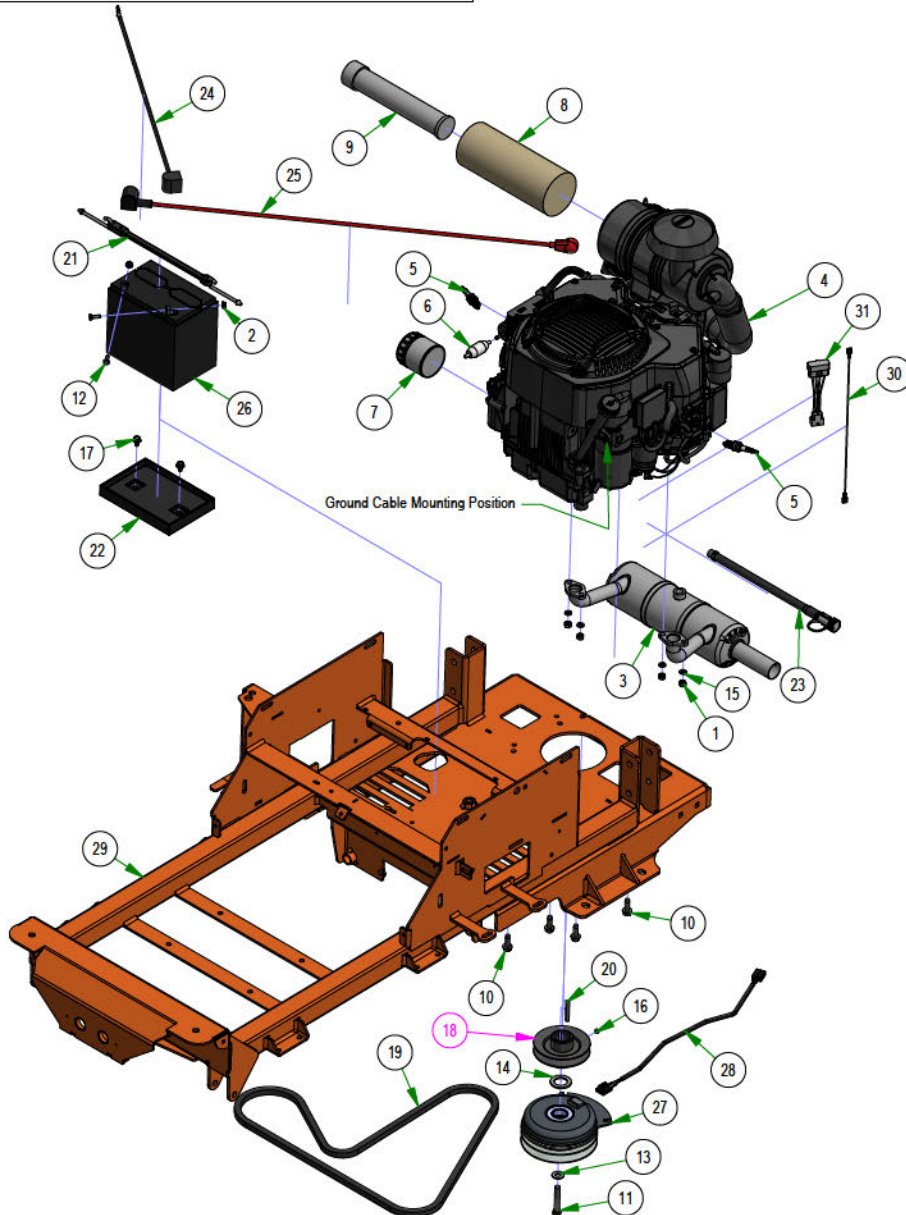

Parts List				Parts List			
ITEM	QTY	PART NUMBER	DESCRIPTION	ITEM	QTY	PART NUMBER	DESCRIPTION
1	4	013-0075-00	M8-1.25 DIN 934 HEX NUT (CL.8) ZINC	17	2	030-7044-00	5/16-18 X 1/2 HWH unslot (F) tcs zinc
2	2	013-9001-00	1/4-20 HEX SERRATED FLANGE NUT HARD/ZINC	18	1	033-5035-00	4 3/4 Motor Pulley
3	1	015-1029-00	2023 ECV749 Maverick HD Muffler	19	1	041-7400-00	75.8" Pump Belt
4	1	015-7531-00	Kohler Command 26.5hp EFI CV749	20	1	042-5020-00	1/4 X 2 SQ MACHINERY KEY 1018 STL PLAIN
5	2	015-8000-00	Spark Plug	21	1	043-8930-00	2023 Rubber Battery Hold Down Strap
6	1	063-5001-00	25/26 HP Kohler Fuel Filter	22	1	043-8931-00	Battery Tray
7	1	063-5400-00	Oil Filter	23	1	051-5401-00	Kohler Oil Drain
8	1	063-8019-00	Canister Air Filter- Outer	24	1	064-0030-00	24 inch Black Cable - MZ/ZT
9	1	063-8020-00	Canister Air Filter- Inner	25	1	064-8060-00	36" Red Battery Cable
10	4	018-1075-00	3/8-16 X 1-1/8 HEX WASHER UNSLOT SERRATED (TRI-LOB) TRS ZINC YELLOW	26	1	068-8049-00	SP-35 Battery
11	1	018-5300-21	7/16-20 X 2.5" HEX Bolt GR.8 W/Patch	27	1	070-1000-00	Clutch
12	2	018-8052-00	1/4-20 X 3/4 HEX CAP SCREW (GR.5) ZINC	28	1	070-2000-00	Clutch Pigtail
13	1	019-5029-00	3/8 FLAT WASHER USS (1" OD) ZINC	29	1	070-2504-00	2025 Maverick Frame V2
14	1	019-6029-00	1.140 ID X 1.750 OD X .132 THICK FLAT WASHER PLAIN	30	1	086-9005-00	Compact Outlaw/Honda Starter Jumper Wire
15	4	019-8051-00	5/16 SPLIT LOCKWASHER ZINC	31	1	086-9008-19	2019 Harness Adaptor-Carbureted Yamaha
16	1	030-0050-00	5/16-24 X 1/4 SOCKET SET SCREW (CUP PT) PLAIN