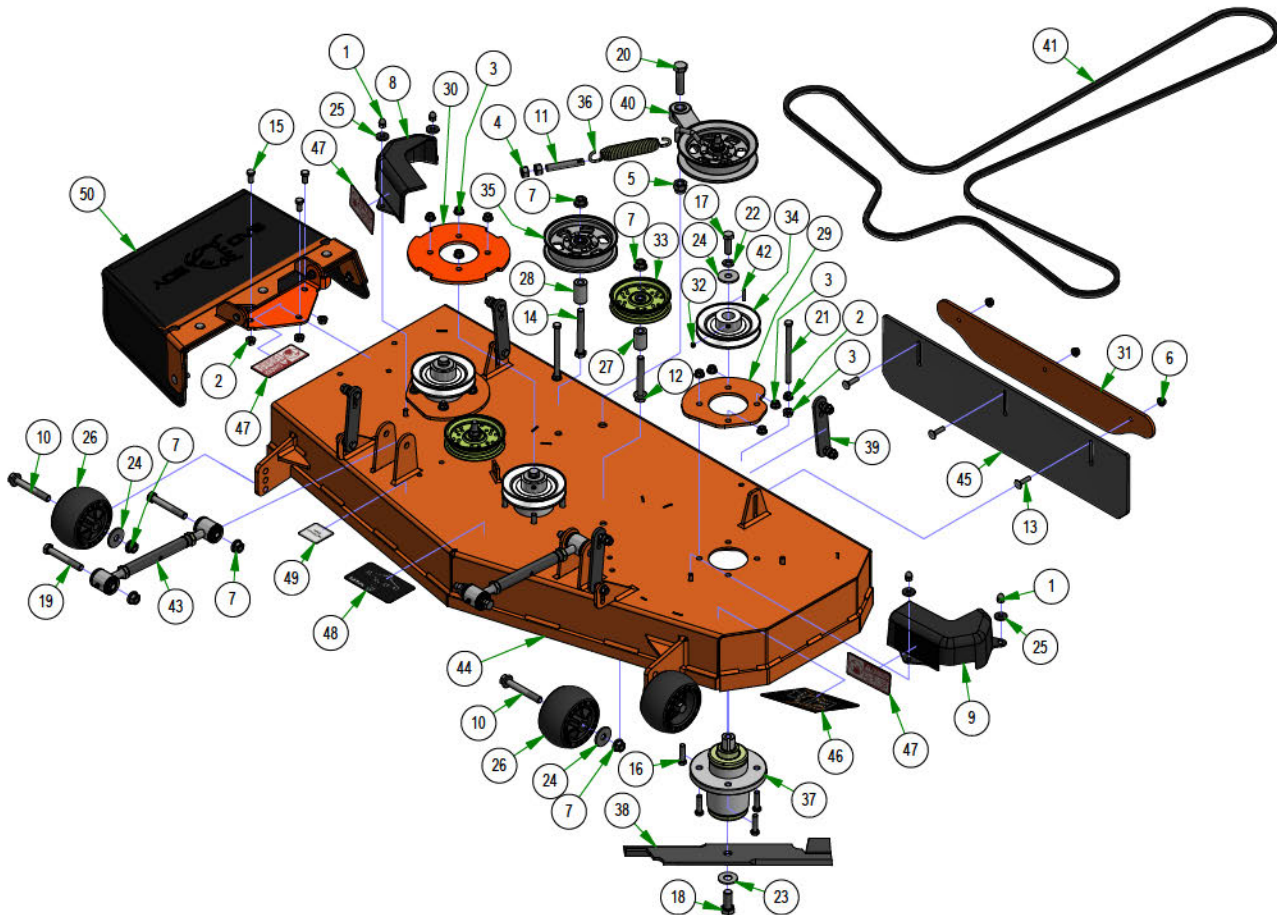

Parts List				Parts List			
ITEM	QTY	PART NUMBER	DESCRIPTION	ITEM	QTY	PART NUMBER	DESCRIPTION
1	4	013-0004-00	5/16-18 ACORN NUT HIGH-CROWN ZC	26	4	022-1000-00	Deck Wheel
2	5	013-5201-00	3/8-16 HEX SERRATED FLANGE NUT HARD/ZINC	27	2	025-5338-00	.502 ID X .750 OD X 1.500 Long Spacer
3	14	013-5202-00	3/8-16 NYLON INSERT FLANGE LOCKNUT (GR.F) ZINC	28	1	025-5339-00	1 3/4" Pulley Spacer
4	2	013-7018-00	1/2-13 HEX NUT ZINC	29	2	026-0024-00	42&48 Deck Spindle Support Plate
5	1	013-7021-00	5/8-11 NYLON INSERT LOCKNUT ZINC	30	1	026-0025-00	Deck Spindle Support Plate
6	3	013-8049-00	5/16-18 NYLON INSERT FLANGE LOCKNUT ZINC	31	1	026-0307-00	2023 4" x 5" Stripping Kit Plate
7	11	013-8050-00	1/2-13 NYLON INSERT FLANGE LOCKNUT ZINC	32	3	030-0050-00	5/16-24 X 1/4 SOCKET SET SCREW (CUP PT) PLAIN
8	1	014-4025-00	Pulley Cover Chute Side	33	2	033-6001-00	4 3/4 Idler Pulley - ABF1-76
9	1	014-4026-00	Pulley Cover Non-Chute Side	34	3	033-6003-00	5" Spindle Deck Pulley
10	4	018-0010-00	1/2-13 X 90MM HEX FLANGE BOLT W/SHOULDER (GR.8) ZINC	35	1	033-7201-25	5-3/4 Idler Pulley
11	1	018-2004-50	All Thread	36	1	034-2020-00	Deck Idler Spring
12	2	018-2018-00	1/2-13 X 3-1/2 HEX FLANGE BOLT (GR.8) ZINC	37	3	037-4000-00	OUTLAW SPINDLE ASSEMBLY
13	3	018-4703-00	5/16-18 X 1-1/4 CARRIAGE BOLT ZINC	38	3	038-5350-00	48" ZT/Mav/Compact Outlaw Blade with Fusion
14	1	018-5019-00	1/2-13 X 4 HEX CAP SCREW (GR.8) ZINC YELLOW	39	4	039-2127-17	Deck Hanger Assembly
15	3	018-5250-00	3/8-16 X 3/4 HEX CAP SCREW (GR.5) ZINC	40	1	039-6945-26	Maverick HD & Down Deck Idler Assembly
16	12	018-6012-00	3/8-16 X 1-1/2 HEX CAP SCREW (GR.5) ZINC	41	1	041-1470-00	B147 Deck Belt
17	3	018-6019-00	1/2-20 X 1-1/2 HEX CAP SCREW (GR.5) ZINC	42	3	042-6030-00	1/4 X 1 SQ MACHINERY KEY 1018 STL PLN
18	3	018-6020-00	5/8-18 X 1-1/2 HEX CAP SCREW (GR.8) ZINC YELLOW	43	2	048-6000-00	2018 Maverick Tumbuckle (Top Link)
19	4	018-6054-00	1/2-13 X 3-1/2 HEX CAP SCREW (GR.5) ZINC	44	1	060-2512-00	2025 48" x 5" Deck
20	1	018-6058-00	5/8-11 X 2-1/4 HEX CAP SCREW (GR.5) ZINC	45	1	084-5006-00	2023 ZT Stripping Kit Rubber
21	2	018-7060-00	3/8-16 X 5-1/2 HEX CAP SCREW (GR.5) ZINC	46	1	091-0532-00	48" Grip Deck Decal
22	3	019-5007-00	1/2 SPLIT LOCKWASHER (GR.8) ZINC/YELLOW	47	3	091-3012-00	Danger Decal-Spindle/Discharge
23	3	019-5038-00	5/8 USS FLAT WASHER (1-3/4" OD) GR.8 ZINC YELLOW	48	1	091-3309-00	Deck Belt Route Decal
24	7	019-6020-00	1/2 BELLEVILLE WASHER (1-5/8" OD X .140 THK) ZINC	49	1	091-8001-00	Deck Impact Patent Decal 9591803
25	4	019-6050-00	.360 ID X .983 OD X .120 THICK FLAT WASHER NYLON BLACK	50	1	210-6005-48	ZT Chute Assembly