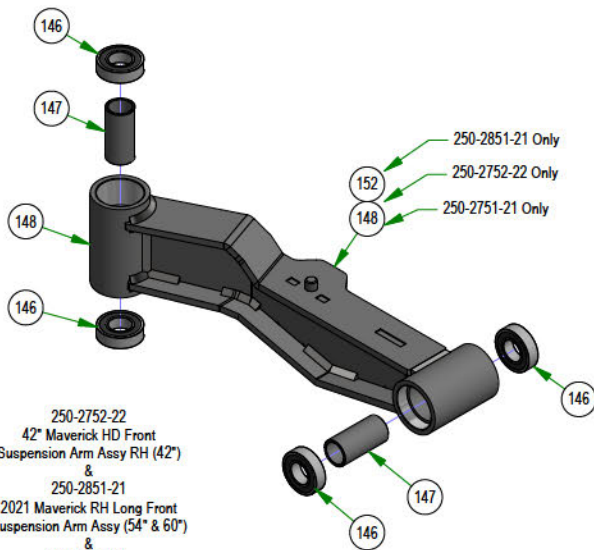

PARTS SECTION: DRIVE ARMS

Parts List				Parts List			
ITEM	QTY	PART NUMBER	DESCRIPTION	ITEM	QTY	PART NUMBER	DESCRIPTION
1	2	013-5041-00	3/8-16 NYLON INSERT LOCKNUT ZINC	13	2	025-0036-00	Drive Arm Transaxle Spacer
2	2	013-6014-00	3/8-16 HEX NUT ZINC	14	1	028-0049-00	2021 Maverick Steering Actuator Rod
3	4	013-6051-00	3/8-24 HEX NUT ZINC YELLOW	15	1	031-0053-21	2021 Maverick Drive Arm Actuator RH Assembly
4	4	013-8050-00	1/2-13 NYLON INSERT FLANGE LOCKNUT ZINC	16	1	031-0054-21	2021 Maverick Drive Arm Actuator LH Assembly
5	4	013-9002-00	5/16-18 HEX SERRATED FLANGE NUT HARD/ZINC	17	1	031-9045-00	Small Mower Square Drive Arm RH Assembly
6	4	018-2050-00	10mm Damper Ball Stud-Steering	18	1	031-9046-00	Small Mower Square Drive Arm LH Assembly
7	2	018-5040-00	3/8-16 X 1-1/4 HEX CAP SCREW (GR.5) ZINC	19	2	034-8025-00	Drive Lever Spring
8	2	018-5043-00	3/8-16 X 1-1/4 CARRIAGE BOLT ZINC	20	1	035-5450-00	Push Rod-Right
9	2	019-5029-00	3/8 FLAT WASHER USS (1" OD) ZINC	21	1	035-5451-00	Push Rod-Left
10	2	019-5037-00	3/8 SPLIT LOCKWASHER ZINC	22	1	070-2504-00	2025 Maverick Frame V2
11	4	019-8027-00	.525 ID SHOULDER WASHER NYLON	23	2	077-8075-00	Rail Mount Safety Switch
12	2	019-8054-00	.505 ID X 1.000 OD X .125 THICK FLAT WASHER NYLON	24	2	087-0001-00	Steering Damper

PARTS SECTION: FRAME SUB ASSEMBLIES

079-3472-25
2025 ZT/Mav/HD
Floorboard Assembly

026-0205-22
2022 Maverick Rear
Cover Assembly

028-0070-17
ZT Deck Height
Bar Assembly

067-8090-03
Hydro Tank Assembly

039-5944-25
Pump Idler Bracket
Assembly-HD/Mav