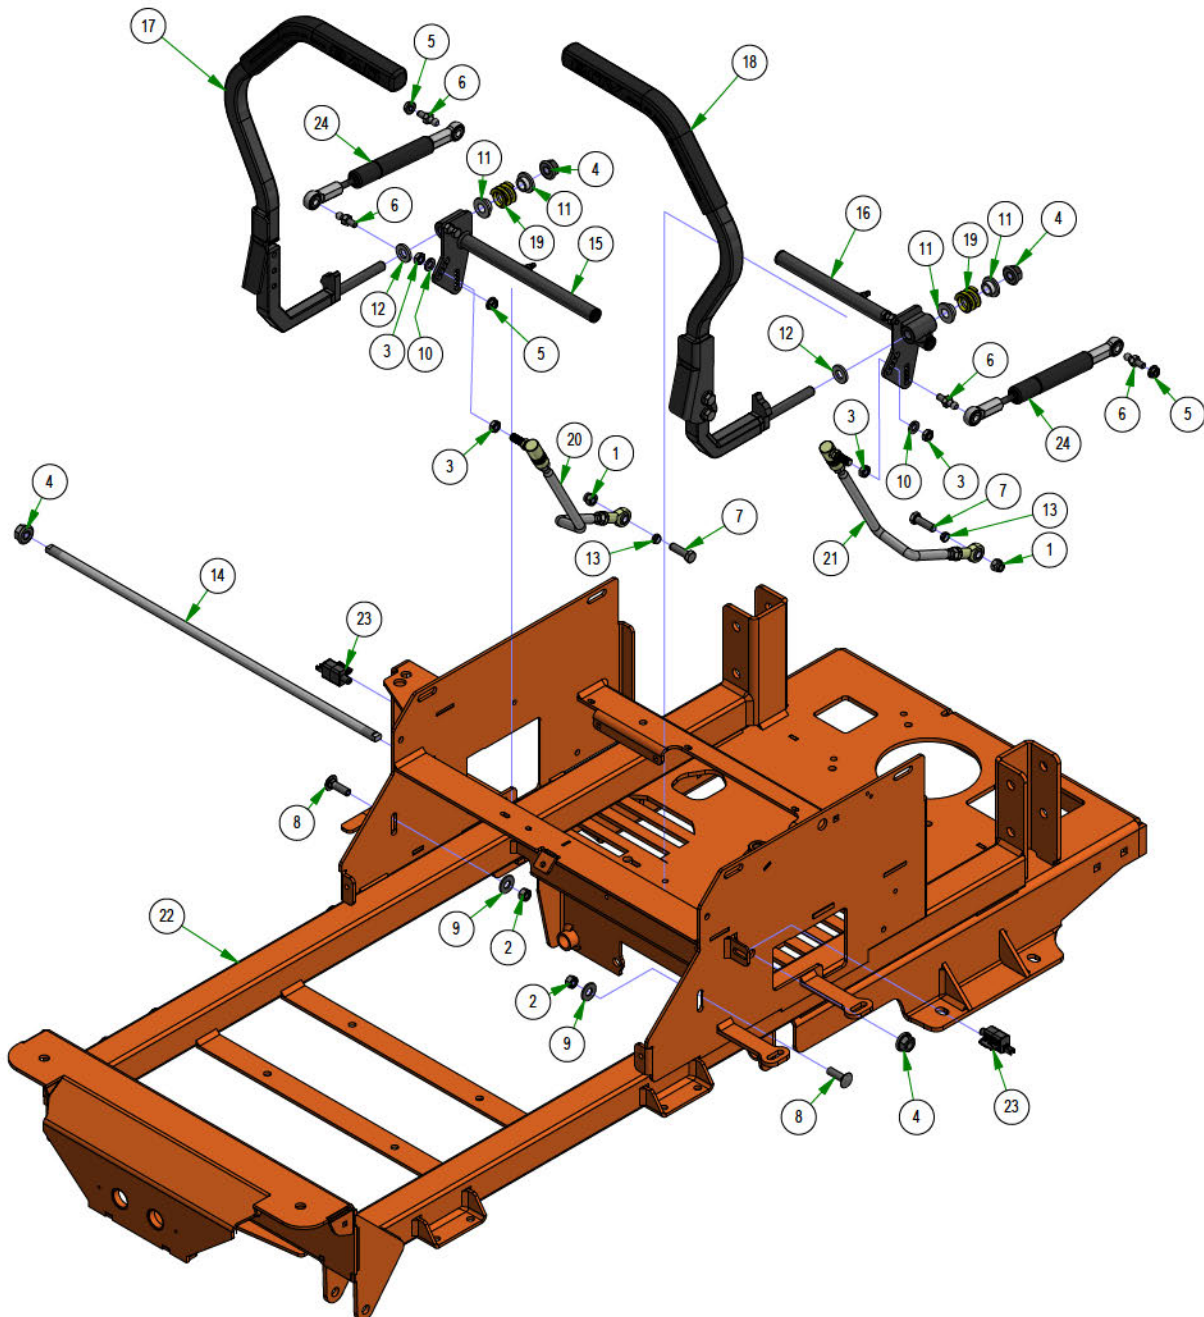

PARTS SECTION: DRIVE ARMS

Parts List				Parts List			
ITEM	QTY	PART NUMBER	DESCRIPTION	ITEM	QTY	PART NUMBER	DESCRIPTION
1	2	013-5041-00	3/8-16 NYLON INSERT LOCKNUT ZINC	13	2	025-0036-00	Drive Arm Transaxle Spacer
2	2	013-6014-00	3/8-16 HEX NUT ZINC	14	1	028-0049-00	2021 Maverick Steering Actuator Rod
3	4	013-6051-00	3/8-24 HEX NUT ZINC YELLOW	15	1	031-0053-21	2021 Maverick Drive Arm Actuator RH Assembly
4	4	013-8050-00	1/2-13 NYLON INSERT FLANGE LOCKNUT ZINC	16	1	031-0054-21	2021 Maverick Drive Arm Actuator LH Assembly
5	4	013-9002-00	5/16-18 HEX SERRATED FLANGE NUT HARD/ZINC	17	1	031-9045-00	Small Mower Square Drive Arm RH Assembly
6	4	018-2050-00	10mm Damper Ball Stud-Steering	18	1	031-9046-00	Small Mower Square Drive Arm LH Assembly
7	2	018-5040-00	3/8-16 X 1-1/4 HEX CAP SCREW (GR.5) ZINC	19	2	034-8025-00	Drive Lever Spring
8	2	018-5043-00	3/8-16 X 1-1/4 CARRIAGE BOLT ZINC	20	1	035-5450-00	Push Rod-Right
9	2	019-5029-00	3/8 FLAT WASHER USS (1" OD) ZINC	21	1	035-5451-00	Push Rod-Left
10	2	019-5037-00	3/8 SPLIT LOCKWASHER ZINC	22	1	070-2504-00	2025 Maverick Frame V2
11	4	019-8027-00	.525 ID SHOULDER WASHER NYLON	23	2	077-8075-00	Rail Mount Safety Switch
12	2	019-8054-00	.505 ID X 1.000 OD X .125 THICK FLAT WASHER NYLON	24	2	087-0001-00	Steering Damper