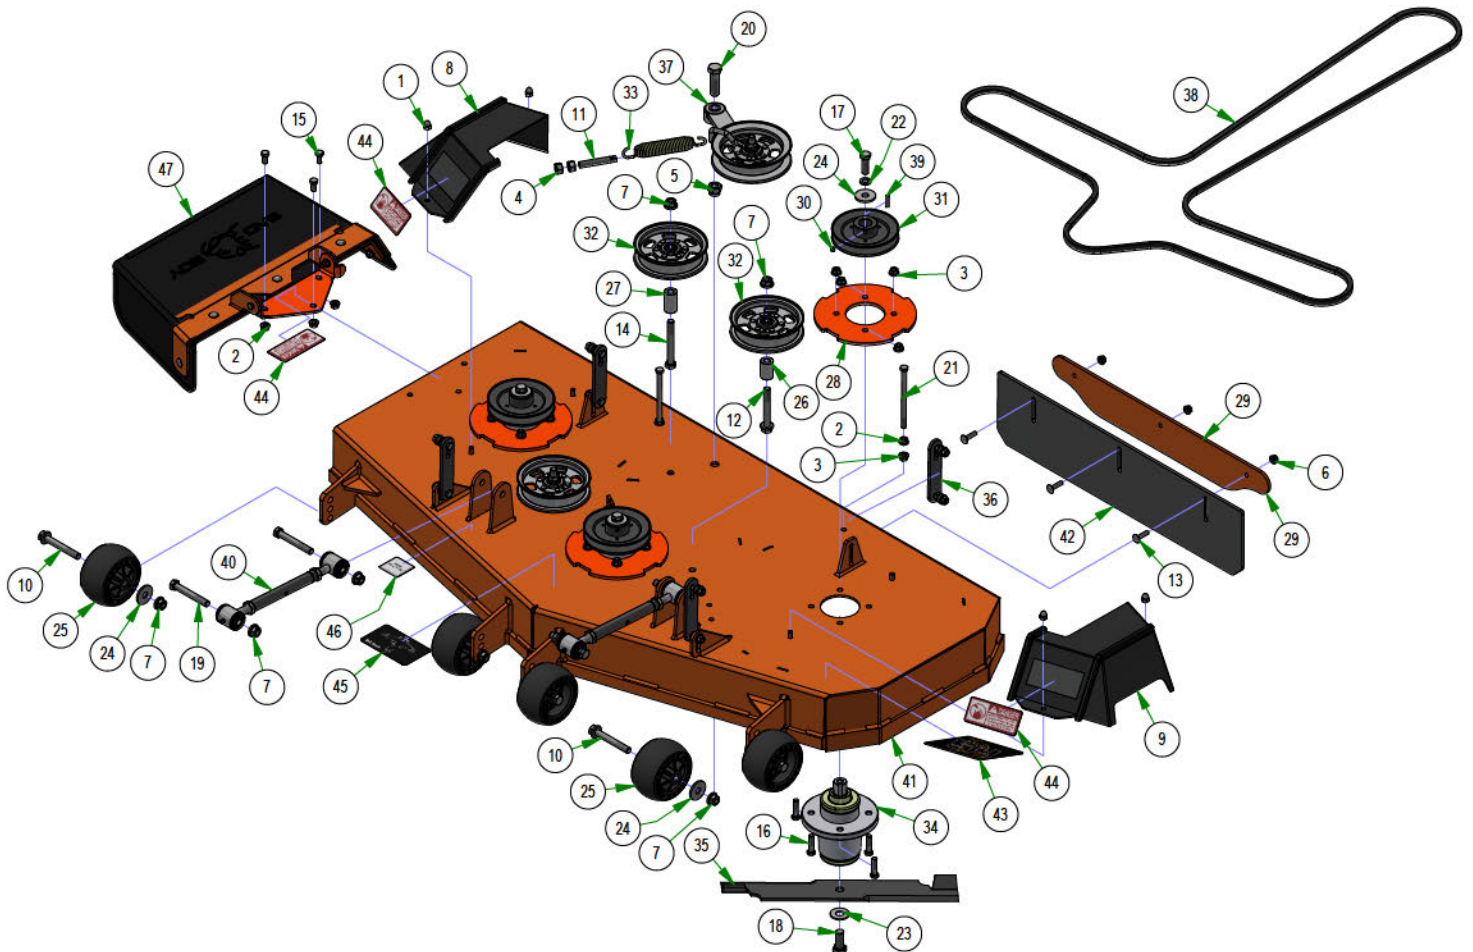

Parts List				Parts List			
ITEM	QTY	PART NUMBER	DESCRIPTION	ITEM	QTY	PART NUMBER	DESCRIPTION
1	4	013-0004-00	5/16-18 ACORN NUT HIGH-CROWN ZC	25	6	022-1000-00	Deck Wheel
2	5	013-5201-00	3/8-16 HEX SERRATED FLANGE NUT HARD/ZINC	26	2	025-5338-00	.502 ID X .750 OD X 1.500 Long Spacer
3	14	013-5202-00	3/8-16 NYLON INSERT FLANGE LOCKNUT (GR.F) ZINC	27	1	025-5339-00	1 3/4" Pulley Spacer
4	2	013-7018-00	1/2-13 HEX NUT ZINC	28	3	026-0025-00	Deck Spindle Support Plate
5	1	013-7021-00	5/8-11 NYLON INSERT LOCKNUT ZINC	29	1	026-0307-00	2023 4" x 5" Stripping Kit Plate
6	3	013-8049-00	5/16-18 NYLON INSERT FLANGE LOCKNUT ZINC	30	3	030-0050-00	5/16-24 X 1/4 SOCKET SET SCREW (CUP PT) PLAIN
7	13	013-8050-00	1/2-13 NYLON INSERT FLANGE LOCKNUT ZINC	31	3	033-6006-00	5.25" Deck Spindle Pulley
8	1	014-5020-00	2021 Maverick 54"/60" RH Pulley Cover	32	3	033-7201-25	5-3/4" Idler Pulley
9	1	014-5021-00	2021 Maverick 54"/60" LH Pulley Cover	33	1	034-2020-00	Deck Idler Spring
10	6	018-0010-00	1/2-13 X 90MM HEX FLANGE BOLT W/SHOULDER (GR.8) ZINC	34	3	037-4000-00	OUTLAW SPINDLE ASSEMBLY
11	1	018-2004-50	All Thread	35	3	038-0001-00	54" Fusion Blade for Avenger/ZT/Mav/Outlaw/Revolt
12	2	018-2018-00	1/2-13 X 3-1/2 HEX FLANGE BOLT (GR.8) ZINC	36	4	039-2127-17	Deck Hanger Assembly
13	3	018-4703-00	5/16-18 X 1-1/4 CARRIAGE BOLT ZINC	37	1	039-6945-26	Maverick HD & Down Deck Idler Assembly
14	1	018-5019-00	1/2-13 X 4 HEX CAP SCREW (GR.8) ZINC YELLOW	38	1	041-1560-00	B155.75 Deck Belt
15	3	018-5250-00	3/8-16 X 3/4 HEX CAP SCREW (GR.5) ZINC	39	3	042-6030-00	1/4 X 1 SQ MACHINERY KEY 1018 STL PLN
16	12	018-6012-00	3/8-16 X 1-1/2 HEX CAP SCREW (GR.5) ZINC	40	2	048-6000-00	2018 Maverick Turnbuckle (Top Link)
17	3	018-6019-00	1/2-20 X 1-1/2 HEX CAP SCREW (GR.5) ZINC	41	1	060-2513-00	2025 54" x 5" Deck
18	3	018-6020-00	5/8-18 X 1-1/2 HEX CAP SCREW (GR.8) ZINC YELLOW	42	1	084-5006-00	2023 ZT Stripping Kit Rubber
19	4	018-6054-00	1/2-13 X 3-1/2 HEX CAP SCREW (GR.5) ZINC	43	1	091-0533-00	54" Grip Deck Decal
20	1	018-6058-00	5/8-11 X 2-1/4 HEX CAP SCREW (GR.5) ZINC	44	3	091-3012-00	Danger Decal-Spindle/Discharge
21	2	018-7060-00	3/8-16 X 5-1/2 HEX CAP SCREW (GR.5) ZINC	45	1	091-3309-00	Deck Belt Route Decal
22	3	019-5007-00	1/2 SPLIT LOCKWASHER (GR.8) ZINC/YELLOW	46	1	091-8001-00	Deck Impact Patent Decal 9591803
23	3	019-5038-00	5/8 USS FLAT WASHER (1-3/4" OD) GR.8 ZINC YELLOW	47	1	210-6005-98	Discharge Chute Assembly
24	9	019-6020-00	1/2 BELLEVILLE WASHER (1-5/8 OD X .140 THK) ZINC