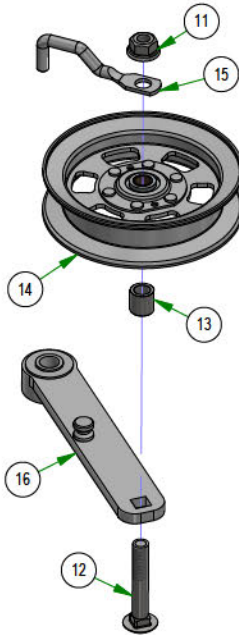

039-6945-26
Marec HD & Down
Deck Idler Assembly