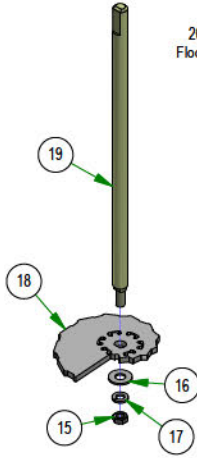

028-0070-17
ZT Deck Height
Bar Assembly