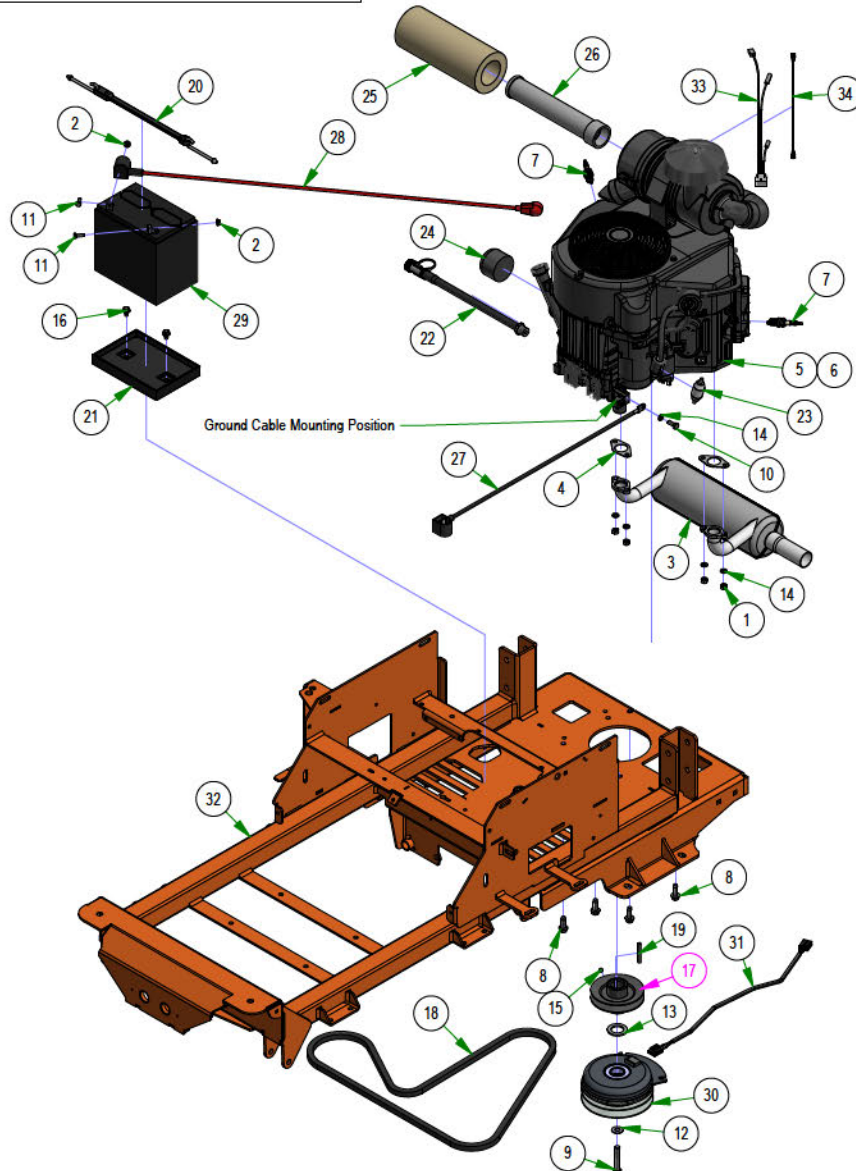

Parts List				Parts List			
ITEM	QTY	PART NUMBER	DESCRIPTION	ITEM	QTY	PART NUMBER	DESCRIPTION
1	4	013-0075-00	M8-1.25 DIN 934 HEX NUT (CL.8) ZINC	18	1	041-7400-00	75.8" Pump Belt
2	2	013-9001-00	1/4-20 HEX SERRATED FLANGE NUT HARD/ZINC	19	1	042-5020-00	1/4 X 2 SQ MACHINERY KEY 1018 STL PLAIN
3	1	015-0052-00	Kawasaki Muffler 1251	20	1	043-8930-00	2023 Rubber Battery Hold Down Strap
4	4	015-0077-01	Exhaust Gasket	21	1	043-8931-00	Battery Tray
5	1	015-0691-00	FX691 Kawasaki-2016 Compact Outlaw	22	1	051-5404-00	Kawasaki Oil Drain
6	1	015-0730-00	FX-730V	23	2	063-6000-00	Universal Inline Fuel Filter
7	4	015-8001-00	Spark Plug - Kawasaki	24	2	063-8017-00	Oil Filter
8	4	018-1075-00	3/8-16 X 1-1/8 HEX WASHER UNSLOT SERRATED (TRI-LOB) TRS ZINC YELLOW	25	2	063-8019-00	Canister Air Filter- Outer
9	1	018-5300-21	7/16-20 X 2.5" HEX Bolt GR.8 W/Patch	26	2	063-8020-00	Canister Air Filter- Inner
10	1	018-5321-00	M8-1.25 X 20MM DIN 933 HEX TAP BOLT (CL 8.8) ZINC	27	1	064-0030-00	24 inch Black Cable - MZ/ZT
11	2	018-8052-00	1/4-20 X 3/4 HEX CAP SCREW (GR.5) ZINC	28	1	064-8060-00	36" Red Battery Cable
12	1	019-5029-00	3/8 FLAT WASHER USS (1" OD) ZINC	29	1	068-8049-00	SP-35 Battery
13	1	019-6029-00	1.140 ID X 1.750 OD X .132 THICK FLAT WASHER PLAIN	30	1	070-1000-00	Clutch
14	5	019-8051-00	5/16 SPLIT LOCKWASHER ZINC	31	1	070-2000-00	Clutch Pigtail
15	1	030-0050-00	5/16-24 X 1/4 SOCKET SET SCREW (CUP PT) PLAIN	32	1	070-2504-00	2025 Maverick Frame V2
16	2	030-7044-00	5/16-18 X 1/2 HWH unslot (F) tcs zinc	33	1	086-9002-00	Harness Adaptor
17	1	033-5035-00	4 3/4 Motor Pulley	34	1	086-9005-00	Compact Outlaw/Honda Starter Jumper Wire