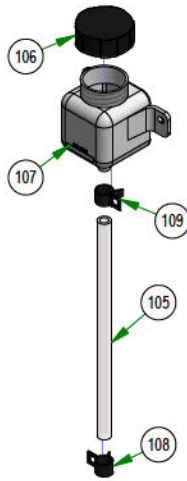

PARTS SECTION: DRIVE ARMS

Parts List				Parts List			
ITEM	QTY	PART NUMBER	DESCRIPTION	ITEM	QTY	PART NUMBER	DESCRIPTION
1	2	013-5041-00	3/8-16 NYLON INSERT LOCKNUT ZINC	13	2	025-0036-00	Drive Arm Transaxle Spacer
2	2	013-6014-00	3/8-16 HEX NUT ZINC	14	1	028-0049-00	2021 Maverick Steering Actuator Rod
3	4	013-6051-00	3/8-24 HEX NUT ZINC YELLOW	15	1	031-0053-21	2021 Maverick Drive Arm Actuator RH Assembly
4	4	013-8050-00	1/2-13 NYLON INSERT FLANGE LOCKNUT ZINC	16	1	031-0054-21	2021 Maverick Drive Arm Actuator LH Assembly
5	4	013-9002-00	5/16-18 HEX SERRATED FLANGE NUT HARD/ZINC	17	1	031-9045-00	Small Mower Square Drive Arm RH Assembly
6	4	018-2050-00	10mm Damper Ball Stud-Steering	18	1	031-9046-00	Small Mower Square Drive Arm LH Assembly
7	2	018-5040-00	3/8-16 X 1-1/4 HEX CAP SCREW (GR.5) ZINC	19	2	034-8025-00	Drive Lever Spring
8	2	018-5043-00	3/8-16 X 1-1/4 CARRIAGE BOLT ZINC	20	1	035-5450-00	Push Rod-Right
9	2	019-5029-00	3/8 FLAT WASHER USS (1" OD) ZINC	21	1	035-5451-00	Push Rod-Left
10	2	019-5037-00	3/8 SPLIT LOCKWASHER ZINC	22	1	070-2504-00	2025 Maverick Frame V2
11	4	019-8027-00	.525 ID SHOULDER WASHER NYLON	23	2	077-8075-00	Rail Mount Safety Switch
12	2	019-8054-00	.505 ID X 1.000 OD X .125 THICK FLAT WASHER NYLON	24	2	087-0001-00	Steering Damper

PARTS SECTION: FRAME SUB ASSEMBLIES

079-3472-25
2025 ZT/Mav/HD
Floorboard Assembly

026-0205-22
2022 Maverick Rear
Cover Assembly

028-0070-17
ZT Deck Height
Bar Assembly

067-8090-03
Hydro Tank Assembly

039-5944-25
Pump Idler Bracket
Assembly-HD/Mav