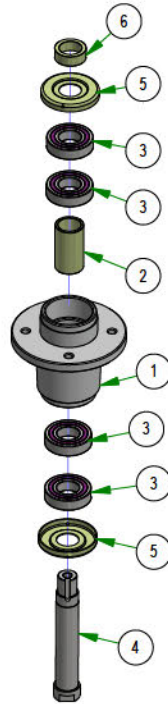

037-4000-00
Outlaw Spindle Assembly

039-2127-17
Deck Hanger Assembly

PARTS SECTION: DECK SUB ASSEMBLIES

Parts List				Parts List			
ITEM	QTY	PART NUMBER	DESCRIPTION	ITEM	QTY	PART NUMBER	DESCRIPTION
1	1	037-4000-01	4000 Series Spindle Housing	21	1	039-4870-00	Discharge Upper Chute Bracket
2	1	037-4002-00	4000 Series Spindle Spacer	22	1	039-4871-00	Discharge Lower Chute Bracket
3	4	037-6023-00	Bearing - 6206	23	1	206-6017-00	Discharge Chute Hanger (deck mounted)
4	1	037-6026-00	Spindle Shaft	24	1	210-6005-00	Rubber Discharge Chute
5	2	037-8002-00	Spindle Dust Cap	25	7	013-8049-00	5/16-18 NYLON INSERT FLANGE LOCKNUT ZINC
6	1	037-9050-00	Locking Collar w/ 1/4"-20 Set Screw	26	2	018-2007-00	5/16-18 X 1 HEX CAP SCREW (GR.5) ZINC
7	2	013-5201-00	3/8-16 HEX SERRATED FLANGE NUT HARD/ZINC	27	5	018-4703-00	5/16-18 X 1-1/4 CARRIAGE BOLT ZINC
8	2	013-5202-00	3/8-16 NYLON INSERT FLANGE LOCKNUT (GR.F) ZINC	28	2	019-6042-00	.360 ID X .983 OD X .120 THICK FLAT WASHER NYLON
9	2	018-6012-00	3/8-16 X 1-1/2 HEX CAP SCREW (GR.5) ZINC	29	1	039-4863-00	60" Discharge Lower Bracket
10	1	039-2127-00	2017 MZ/ZT Deck Hanger	30	1	039-4864-00	60" Discharge Chute Upper Hanger
11	1	013-8050-00	1/2-13 NYLON INSERT FLANGE LOCKNUT ZINC	31	1	206-6017-00	Discharge Chute Hanger (deck mounted)
12	1	018-0067-00	1/2-13 x 3 Carriage Bolt Grade 5	32	1	210-6005-00	Rubber Discharge Chute
13	1	025-5203-00	.51 ID X .75 OD X .75 LGTH SOLID SPACER ZINC	33	1	048-6001-00	2018 Maverick Toplink Body
14	1	033-8050-00	5" Idler Pulley	34	1	013-0020-00	NUT, 5/8-18LH
15	1	039-0401-00	2025 R-Series Belt Retainer	35	1	013-0019-00	NUT, 5/8-18
16	1	039-7002-00	2025 Tensioner Arm With Bearings	36	1	048-6002-00	2018 Maverick Bushing Retainer Left-Handed
17	7	013-8049-00	5/16-18 NYLON INSERT FLANGE LOCKNUT ZINC	37	2	048-6004-00	2018 Maverick Bushing Sleeve
18	2	018-2007-00	5/16-18 X 1 HEX CAP SCREW (GR.5) ZINC	38	4	048-6005-00	2018 Maverick Bushing
19	5	018-4703-00	5/16-18 X 1-1/4 CARRIAGE BOLT ZINC	39	2	024-0001-00	1/4-28 Grease Fitting
20	2	019-6042-00	.360 ID X .983 OD X .120 THICK FLAT WASHER NYLON				