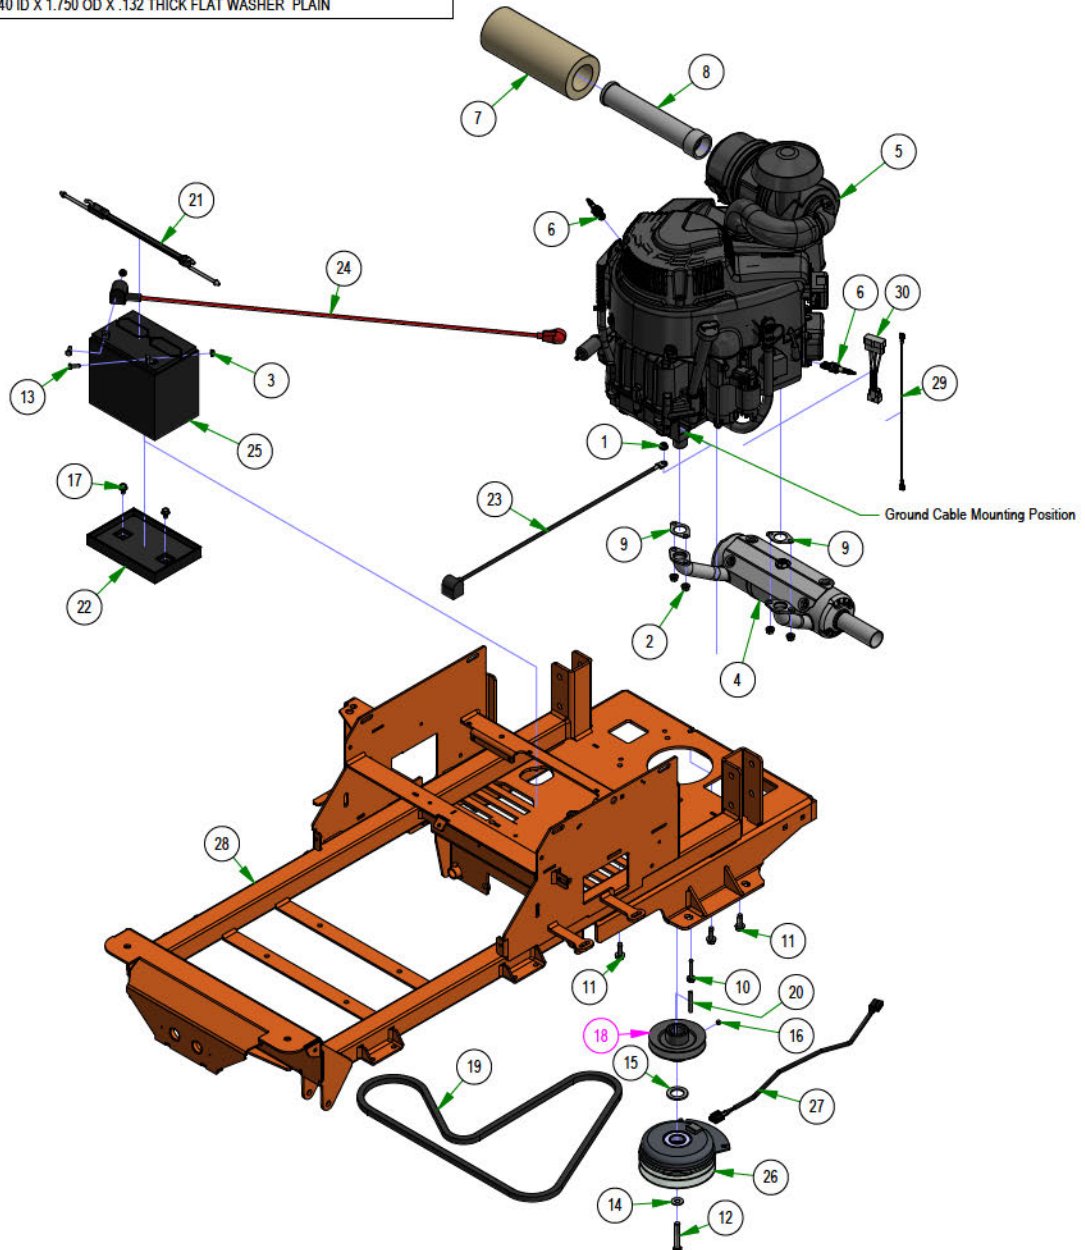

Parts List				Parts List			
ITEM	QTY	PART NUMBER	DESCRIPTION	ITEM	QTY	PART NUMBER	DESCRIPTION
1	1	013-0101-00	5/16-18 Gr5 Distorted-Thread Flange Locknut	16	1	030-0050-00	5/16-24 X 1/4 SOCKET SET SCREW (CUP PT) PLAIN
2	4	013-8250-00	Muffler Nut for 015-0511-00 Briggs	17	2	030-7044-00	5/16-18 X 1/2 HWH unslot (F) tes zinc
3	2	013-9001-00	1/4-20 HEX SERRATED FLANGE NUT HARD/ZINC	18	1	033-5035-00	4 3/4 Motor Pulley
4	1	015-0074-00	Maverick HD 28 EFI Muffler	19	1	041-7400-00	75.8" Pump Belt
5	1	015-0092-00	28HP Briggs Vanguard 810cc	20	1	042-5020-00	1/4 X 2 SQ MACHINERY KEY 1018 STL PLAIN
6	2	015-8000-00	Spark Plug	21	1	043-8930-00	2023 Rubber Battery Hold Down Strap
7	1	063-8019-00	Canister Air Filter- Outer	22	1	043-8931-00	Battery Tray
8	1	063-8020-00	Canister Air Filter- Inner	23	1	064-0030-00	24 inch Black Cable - MZ/IT
9	2	015-2709-00	Exhaust Gasket	24	1	064-8060-00	36" Red Battery Cable
10	1	018-0114-00	5/16-18x1-3/4 Gr5 Hex Flange Screw Zinc Clear	25	1	068-8049-00	SP-35 Battery
11	3	018-1075-00	3/8-16 X 1-1/8 HEX WASHER UNSLOT SERRATED (TRI-LOB) TRS ZINC YELLOW	26	1	070-1000-00	Clutch
12	1	018-5300-21	7/16-20 X 2.5" HEX Bolt GR.8 W/Patch	27	1	070-2000-00	Clutch Pigtail
13	2	018-8052-00	1/4-20 X 3/4 HEX CAP SCREW (GR.5) ZINC	28	1	070-2504-00	2025 Maverick Frame V2
14	1	019-5029-00	3/8 FLAT WASHER USS (1" OD) ZINC	29	1	086-9005-00	Compact Outlaw/Honda Starter Jumper Wire
15	1	019-6029-00	1.140 ID X 1.750 OD X .132 THICK FLAT WASHER PLAIN	30	1	086-9015-21	2021 28 Briggs EFI Pigtail