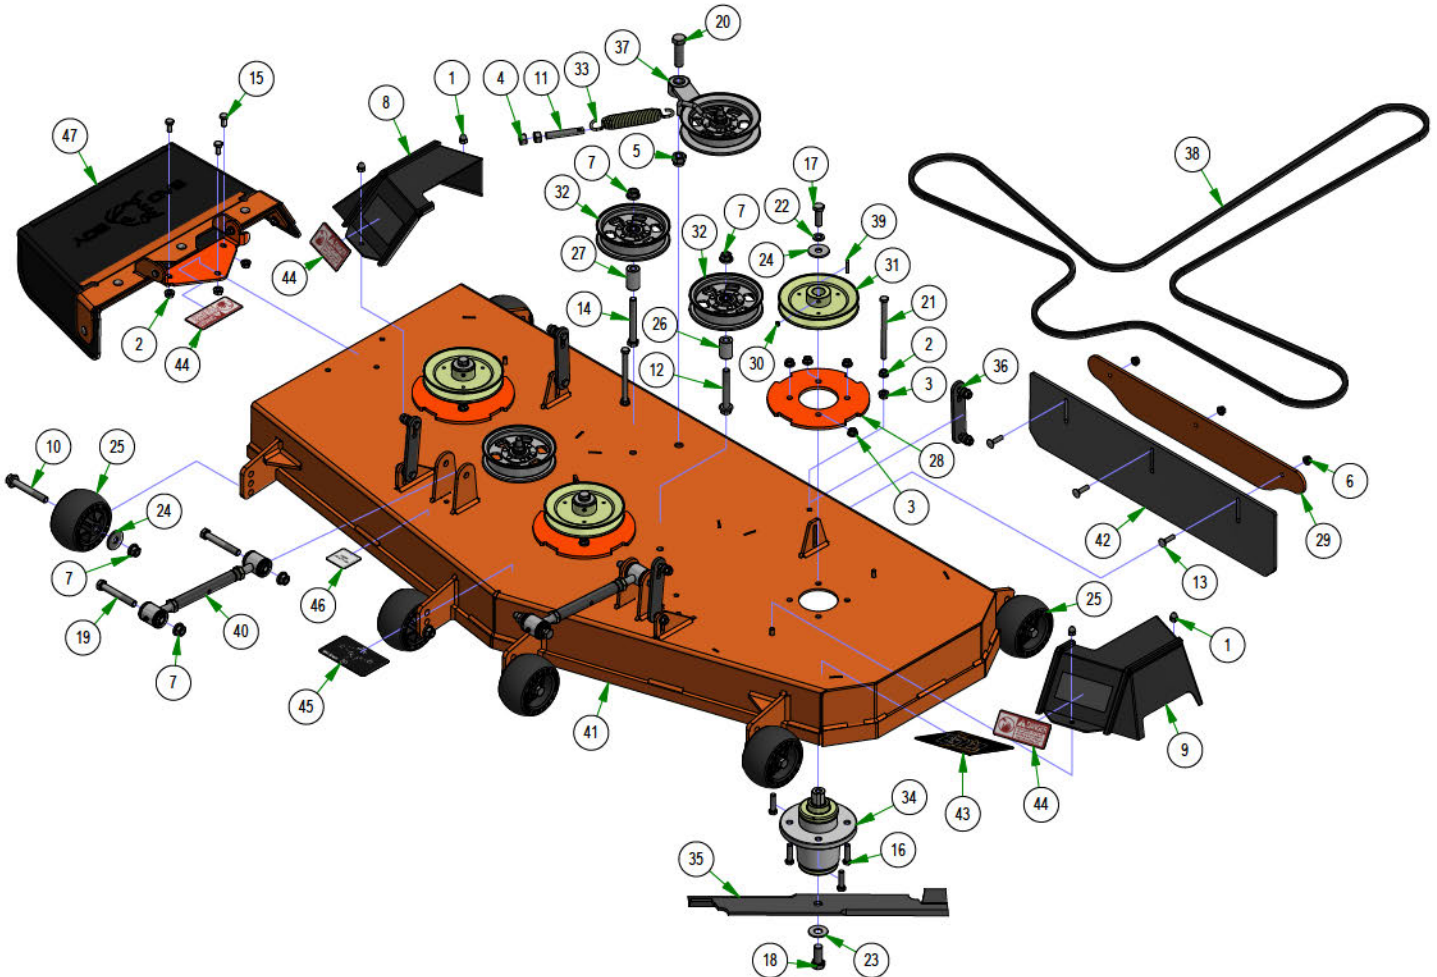

Parts List				Parts List			
ITEM	QTY	PART NUMBER	DESCRIPTION	ITEM	QTY	PART NUMBER	DESCRIPTION
1	4	013-0004-00	5/16-18 ACORN NUT HIGH-CROWN ZC	25	6	022-1000-00	Deck Wheel
2	5	013-5201-00	3/8-16 HEX SERRATED FLANGE NUT HARD/ZINC	26	2	025-5338-00	.502 ID X .750 OD X 1.500 Long Spacer
3	14	013-5202-00	3/8-16 NYLON INSERT FLANGE LOCKNUT (GR.F) ZINC	27	1	025-5339-00	1 3/4" Pulley Spacer
4	2	013-7018-00	1/2-13 HEX NUT ZINC	28	3	026-0025-00	Deck Spindle Support Plate
5	1	013-7021-00	5/8-11 NYLON INSERT LOCKNUT ZINC	29	1	026-0307-00	2023 4" & 5" Stripping Kit Plate
6	3	013-8049-00	5/16-18 NYLON INSERT FLANGE LOCKNUT ZINC	30	3	030-0050-00	5/16-24 X 1/4 SOCKET SET SCREW (CUP PT) PLAIN
7	13	013-8050-00	1/2-13 NYLON INSERT FLANGE LOCKNUT ZINC	31	3	033-6004-00	6 1/4" Drive Pulley
8	1	014-5020-00	2021 Maverick 54"/60" RH Pulley Cover	32	3	033-7201-25	5-3/4" Idler Pulley
9	1	014-5021-00	2021 Maverick 54"/60" LH Pulley Cover	33	1	034-2020-00	Deck Idler Spring
10	6	018-0010-00	1/2-13 X 90MM HEX FLANGE BOLT W/SHOULDER (GR.8) ZINC	34	3	037-4000-00	OUTLAW SPINDLE ASSEMBLY
11	1	018-2004-50	All Thread	35	3	038-6060-00	60" High Lift Fusion Blade
12	2	018-2018-00	1/2-13 X 3-1/2 HEX FLANGE BOLT (GR.8) ZINC	36	4	039-2127-17	Deck Hanger Assembly
13	3	018-4703-00	5/16-18 X 1-1/4 CARRIAGE BOLT ZINC	37	1	039-6945-26	Maverick HD & Down Deck Idler Assembly
14	1	018-5019-00	1/2-13 X 4 HEX CAP SCREW (GR.8) ZINC YELLOW	38	1	041-1650-00	B165 Belt
15	3	018-5250-00	3/8-16 X 3/4 HEX CAP SCREW (GR.5) ZINC	39	3	042-6030-00	1/4 X 1 SQ MACHINERY KEY 1018 STL PLN
16	12	018-6012-00	3/8-16 X 1-1/2 HEX CAP SCREW (GR.5) ZINC	40	2	048-6000-00	2018 Maverick Turnbuckle (Top Link)
17	3	018-6019-00	1/2-20 X 1-1/2 HEX CAP SCREW (GR.5) ZINC	41	1	060-2514-00	2025 60" x 5" Deck
18	3	018-6020-00	5/8-18 X 1-1/2 HEX CAP SCREW (GR.8) ZINC YELLOW	42	1	084-5006-00	2023 ZT Stripping Kit Rubber
19	4	018-6054-00	1/2-13 X 3-1/2 HEX CAP SCREW (GR.5) ZINC	43	1	091-0534-00	60" Grip Deck Decal
20	1	018-6058-00	5/8-11 X 2-1/4 HEX CAP SCREW (GR.5) ZINC	44	3	091-3012-00	Danger Decal-Spindle/Discharge
21	2	018-7060-00	3/8-16 X 5-1/2 HEX CAP SCREW (GR.5) ZINC	45	1	091-3309-00	Deck Belt Route Decal
22	3	019-5007-00	1/2 SPLIT LOCKWASHER (GR.8) ZINC/YELLOW	46	1	091-8001-00	Deck Impact Patent Decal 9591803
23	3	019-5038-00	5/8 USS FLAT WASHER (1-3/4" OD) GR.8 ZINC YELLOW	47	1	210-6005-98	Discharge Chute Assembly
24	9	019-6020-00	1/2 BELLEVILLE WASHER (1-5/8 OD X .140 THK) ZINC