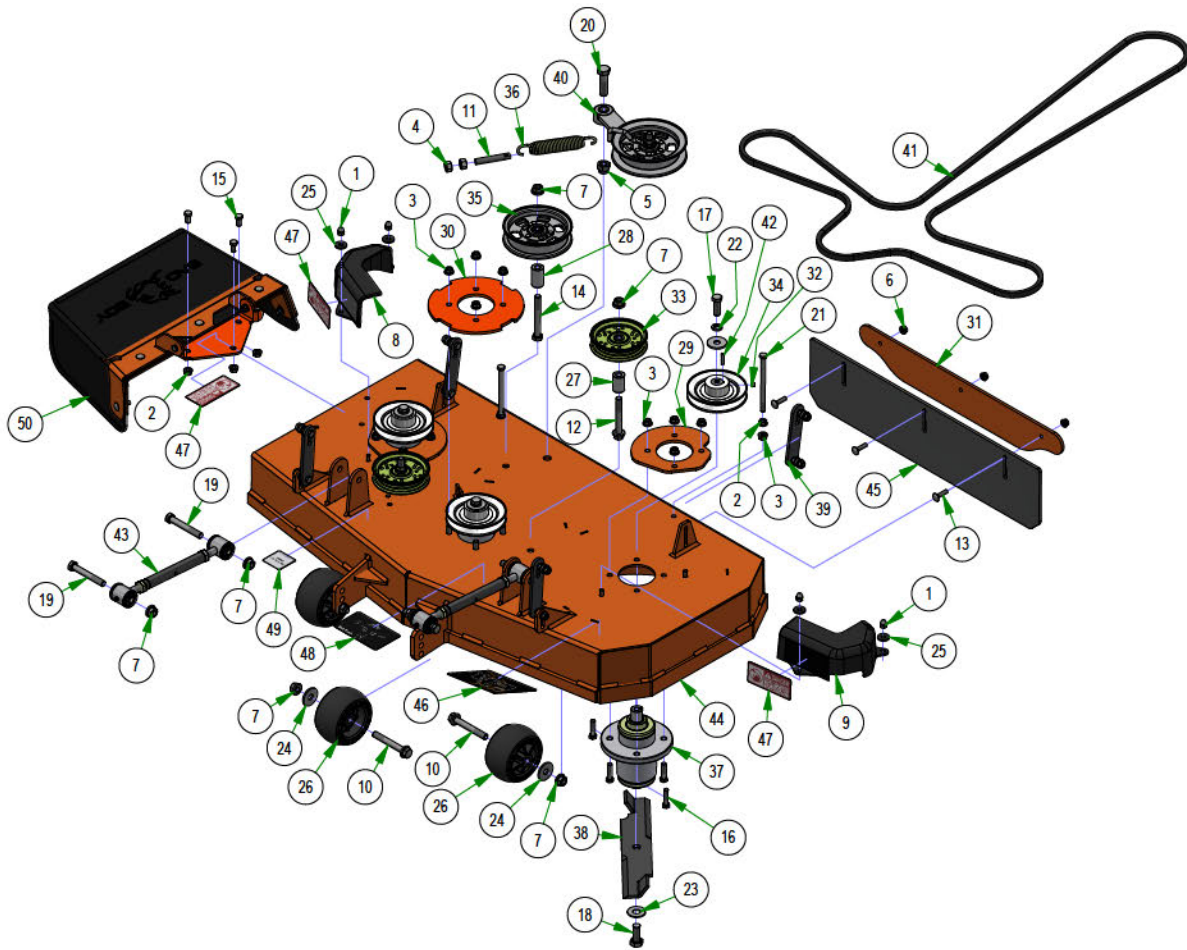

Parts List				Parts List			
ITEM	QTY	PART NUMBER	DESCRIPTION	ITEM	QTY	PART NUMBER	DESCRIPTION
1	4	013-0004-00	5/16-18 ACORN NUT HIGH-CROWN ZC	26	4	022-1000-00	Deck Wheel
2	5	013-5201-00	3/8-16 HEX SERRATED FLANGE NUT HARD/ZINC	27	2	025-5338-00	502 ID X .750 OD X 1.500 Long Spacer
3	14	013-5202-00	3/8-16 NYLON INSERT FLANGE LOCKNUT (GR.F) ZINC	28	1	025-5339-00	1 3/4" Pulley Spacer
4	2	013-7018-00	1/2-13 HEX NUT ZINC	29	2	026-0024-00	42&48 Deck Spindle Support Plate
5	1	013-7021-00	5/8-11 NYLON INSERT LOCKNUT ZINC	30	1	026-0025-00	Deck Spindle Support Plate
6	3	013-8049-00	5/16-18 NYLON INSERT FLANGE LOCKNUT ZINC	31	1	026-0307-00	2023 4" & 5" Stripping Kit Plate
7	11	013-8050-00	1/2-13 NYLON INSERT FLANGE LOCKNUT ZINC	32	3	030-0050-00	5/16-24 X 1/4 SOCKET SET SCREW (CUP PT) PLAIN
8	1	014-4025-00	Pulley Cover Chute Side	33	2	033-6001-00	4 3/4 Idler Pulley - ABF1-76
9	1	014-4026-00	Pulley Cover Non-Chute Side	34	3	033-6005-00	42 Maverick HD Spindle Pulley
10	4	018-0010-00	1/2-13 X 90MM HEX FLANGE BOLT W/SHOULDER (GR.8) ZINC	35	1	033-7201-25	5-3/4 Idler Pulley
11	1	018-2004-50	All Thread	36	1	034-2020-00	Deck Idler Spring
12	2	018-2018-00	1/2-13 X 3-1/2 HEX FLANGE BOLT (GR.8) ZINC	37	3	037-4000-00	OUTLAW SPINDLE ASSEMBLY
13	3	018-4703-00	5/16-18 X 1-1/4 CARRIAGE BOLT ZINC	38	3	038-4226-00	42" High Lift Blade-Outlaw
14	1	018-5019-00	1/2-13 X 4 HEX CAP SCREW (GR.8) ZINC YELLOW	39	4	039-2127-17	Deck Hanger Assembly
15	3	018-5250-00	3/8-16 X 3/4 HEX CAP SCREW (GR.5) ZINC	40	1	039-6945-26	Maverick HD & Down Deck Idler Assembly
16	12	018-6012-00	3/8-16 X 1-1/2 HEX CAP SCREW (GR.5) ZINC	41	1	041-4023-00	2023 42" Deck Belt
17	3	018-6019-00	1/2-20 X 1-1/2 HEX CAP SCREW (GR.5) ZINC	42	3	042-6030-00	1/4 X 1 SQ MACHINERY KEY 1018 STL PLN
18	3	018-6020-00	5/8-18 X 1-1/2 HEX CAP SCREW (GR.8) ZINC YELLOW	43	2	048-6000-00	2018 Maverick Tumbuckle (Top Link)
19	4	018-6054-00	1/2-13 X 3-1/2 HEX CAP SCREW (GR.5) ZINC	44	1	060-2511-00	2025 42" x 5" Deck
20	1	018-6058-00	5/8-11 X 2-1/4 HEX CAP SCREW (GR.5) ZINC	45	1	084-5006-00	2023 ZT Stripping Kit Rubber
21	2	018-7060-00	3/8-16 X 5-1/2 HEX CAP SCREW (GR.5) ZINC	46	1	091-0531-00	42" Grip Deck Decal
22	3	019-5007-00	1/2 SPLIT LOCKWASHER (GR.8) ZINC/YELLOW	47	3	091-3012-00	Danger Decal-Spindle/Discharge
23	3	019-5038-00	5/8 USS FLAT WASHER (1-3/4" OD) GR.8 ZINC YELLOW	48	1	091-3309-00	Deck Belt Route Decal
24	7	019-6020-00	1/2 BELLEVILLE WASHER (1-5/8" OD X .140 THK) ZINC	49	1	091-8001-00	Deck Impact Patent Decal 9591803
25	4	019-6050-00	.360 ID X .983 OD X .120 THICK FLAT WASHER NYLON BLACK	50	1	210-6005-48	ZT Chute Assembly