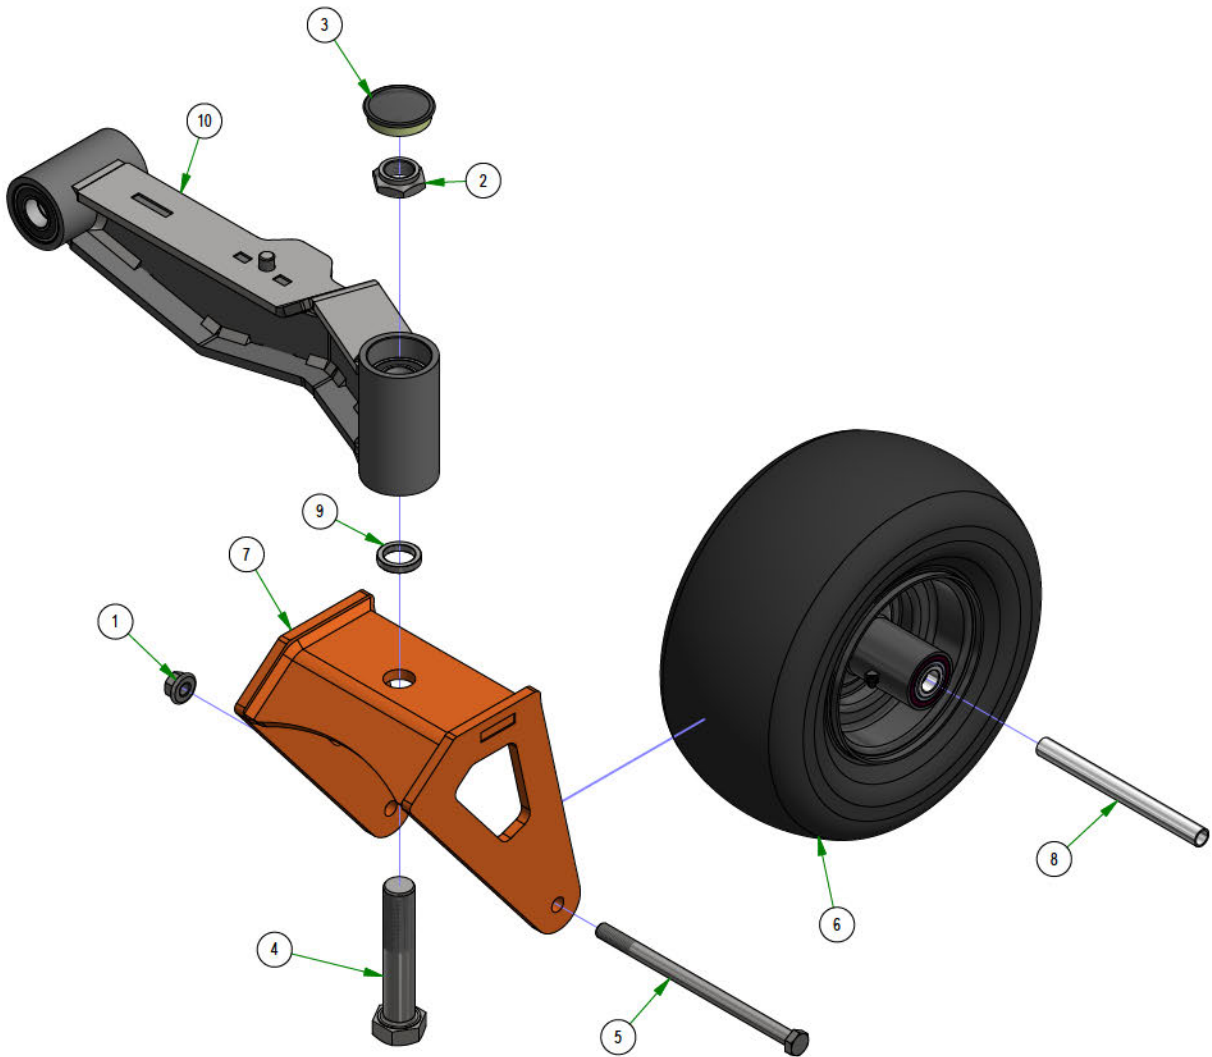

PARTS SECTION: FRONT FORK

Parts List				Parts List			
ITEM	QTY	PART NUMBER	DESCRIPTION	ITEM	QTY	PART NUMBER	DESCRIPTION
1	1	013-8050-00	1/2-13 NYLON INSERT FLANGE LOCKNUT ZINC	6	1	022-3088-00	13x6.50-6 Black No Flat Assembly
2	1	013-9004-00	1"-14 NYLON INSERT JAM LOCKNUT ZINC	7	1	023-1010-00	2019 Stand-on Front Fork Weldment
3	1	014-2025-00	2017 Bearing Cover	8	1	025-5202-00	Front Wheel Spanner
4	1	018-0005-00	1"-14 X 5 HEX CAP SCREW (GR.8) ZINC YELLOW	9	1	058-1000-00	1.02 ID X 1.38 OD X .250 THK SPACER ZINC
5	1	018-0040-00	1/2-13 X 8-1/2 HEX CAP SCREW (GR.5) ZINC	10	1	250-2802-22	2022 Maverick LH Front Suspension Arm Assy (42")