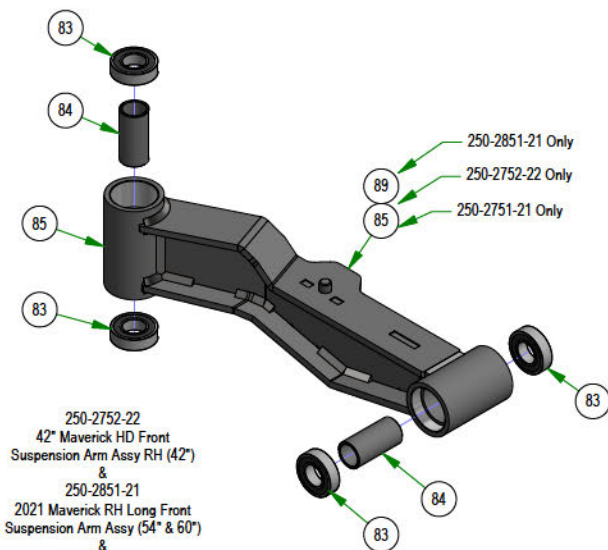

PARTS SECTION: DRIVE ARMS

Parts List				Parts List			
ITEM	QTY	PART NUMBER	DESCRIPTION	ITEM	QTY	PART NUMBER	DESCRIPTION
1	2	013-5041-00	3/8-16 NYLON INSERT LOCKNUT ZINC	13	2	025-0036-00	Drive Arm Transaxle Spacer
2	2	013-6014-00	3/8-16 HEX NUT ZINC	14	1	028-0049-00	2021 Maverick Steering Actuator Rod
3	4	013-6051-00	3/8-24 HEX NUT ZINC YELLOW	15	1	031-0053-21	2021 Maverick Drive Arm Actuator RH Assembly
4	4	013-8050-00	1/2-13 NYLON INSERT FLANGE LOCKNUT ZINC	16	1	031-0054-21	2021 Maverick Drive Arm Actuator LH Assembly
5	4	013-9002-00	5/16-18 HEX SERRATED FLANGE NUT HARD/ZINC	17	1	031-9045-00	Small Mower Square Drive Arm RH Assembly
6	4	018-2050-00	10mm Damper Ball Stud-Steering	18	1	031-9046-00	Small Mower Square Drive Arm LH Assembly
7	2	018-5040-00	3/8-16 X 1-1/4 HEX CAP SCREW (GR.5) ZINC	19	2	034-8025-00	Drive Lever Spring
8	2	018-5043-00	3/8-16 X 1-1/4 CARRIAGE BOLT ZINC	20	1	035-5450-00	Push Rod-Right
9	2	019-5029-00	3/8 FLAT WASHER USS (1" OD) ZINC	21	1	035-5451-00	Push Rod-Left
10	2	019-5037-00	3/8 SPLIT LOCKWASHER ZINC	22	1	070-2503-00	2025 Maverick Frame
11	4	019-8027-00	.525 ID SHOULDER WASHER NYLON	23	2	077-8075-00	Rail Mount Safety Switch
12	2	019-8054-00	.505 ID X 1.000 OD X .125 THICK FLAT WASHER NYLON	24	2	087-0001-00	Steering Damper

PARTS SECTION: FRAME SUB ASSEMBLIES

079-3472-25
2025 ZT/Mav/HD
Floorboard Assembly

026-0205-22
2022 Maverick Rear
Cover Assembly

028-0070-17
ZT Deck Height
Bar Assembly

067-8090-03
Hydro Tank Assembly

039-5944-05
Maverick Pump Idler