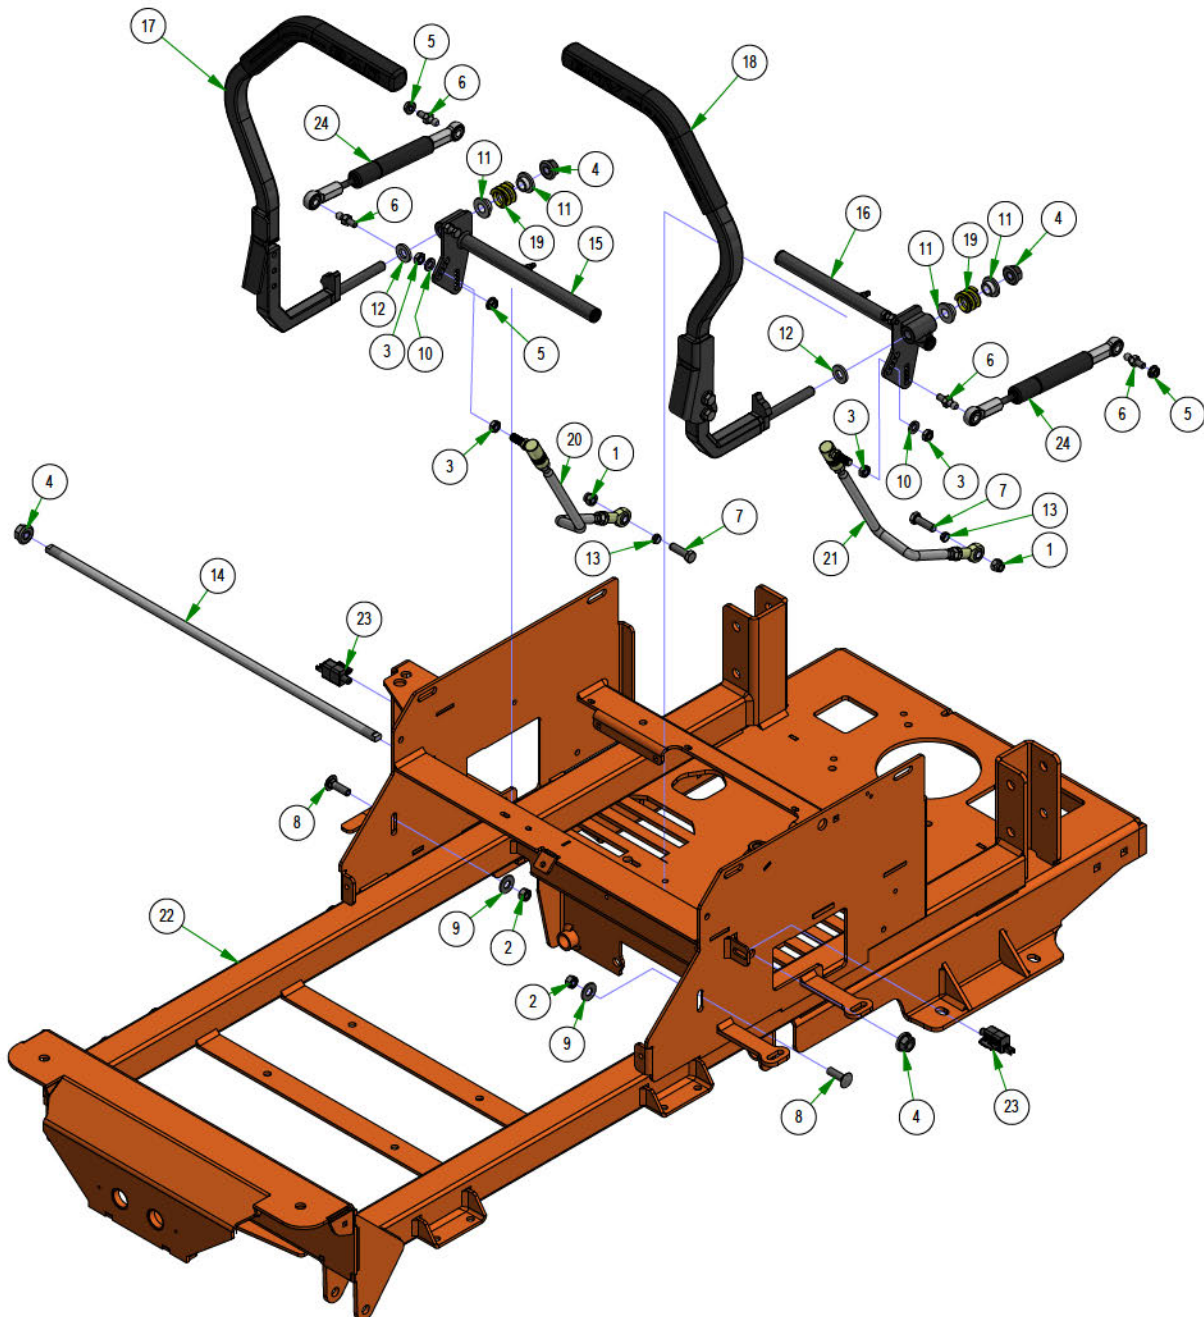

PARTS SECTION: DRIVE ARMS

Parts List				Parts List			
ITEM	QTY	PART NUMBER	DESCRIPTION	ITEM	QTY	PART NUMBER	DESCRIPTION
1	2	013-5041-00	3/8-16 NYLON INSERT LOCKNUT ZINC	13	2	025-0036-00	Drive Arm Transaxle Spacer
2	2	013-6014-00	3/8-16 HEX NUT ZINC	14	1	028-0049-00	2021 Maverick Steering Actuator Rod
3	4	013-6051-00	3/8-24 HEX NUT ZINC YELLOW	15	1	031-0053-21	2021 Maverick Drive Arm Actuator RH Assembly
4	4	013-8050-00	1/2-13 NYLON INSERT FLANGE LOCKNUT ZINC	16	1	031-0054-21	2021 Maverick Drive Arm Actuator LH Assembly
5	4	013-9002-00	5/16-18 HEX SERRATED FLANGE NUT HARD/ZINC	17	1	031-9045-00	Small Mower Square Drive Arm RH Assembly
6	4	018-2050-00	10mm Damper Ball Stud-Steering	18	1	031-9046-00	Small Mower Square Drive Arm LH Assembly
7	2	018-5040-00	3/8-16 X 1-1/4 HEX CAP SCREW (GR.5) ZINC	19	2	034-8025-00	Drive Lever Spring
8	2	018-5043-00	3/8-16 X 1-1/4 CARRIAGE BOLT ZINC	20	1	035-5450-00	Push Rod-Right
9	2	019-5029-00	3/8 FLAT WASHER USS (1" OD) ZINC	21	1	035-5451-00	Push Rod-Left
10	2	019-5037-00	3/8 SPLIT LOCKWASHER ZINC	22	1	070-2503-00	2025 Maverick Frame
11	4	019-8027-00	.525 ID SHOULDER WASHER NYLON	23	2	077-8075-00	Rail Mount Safety Switch
12	2	019-8054-00	.505 ID X 1.000 OD X .125 THICK FLAT WASHER NYLON	24	2	087-0001-00	Steering Damper