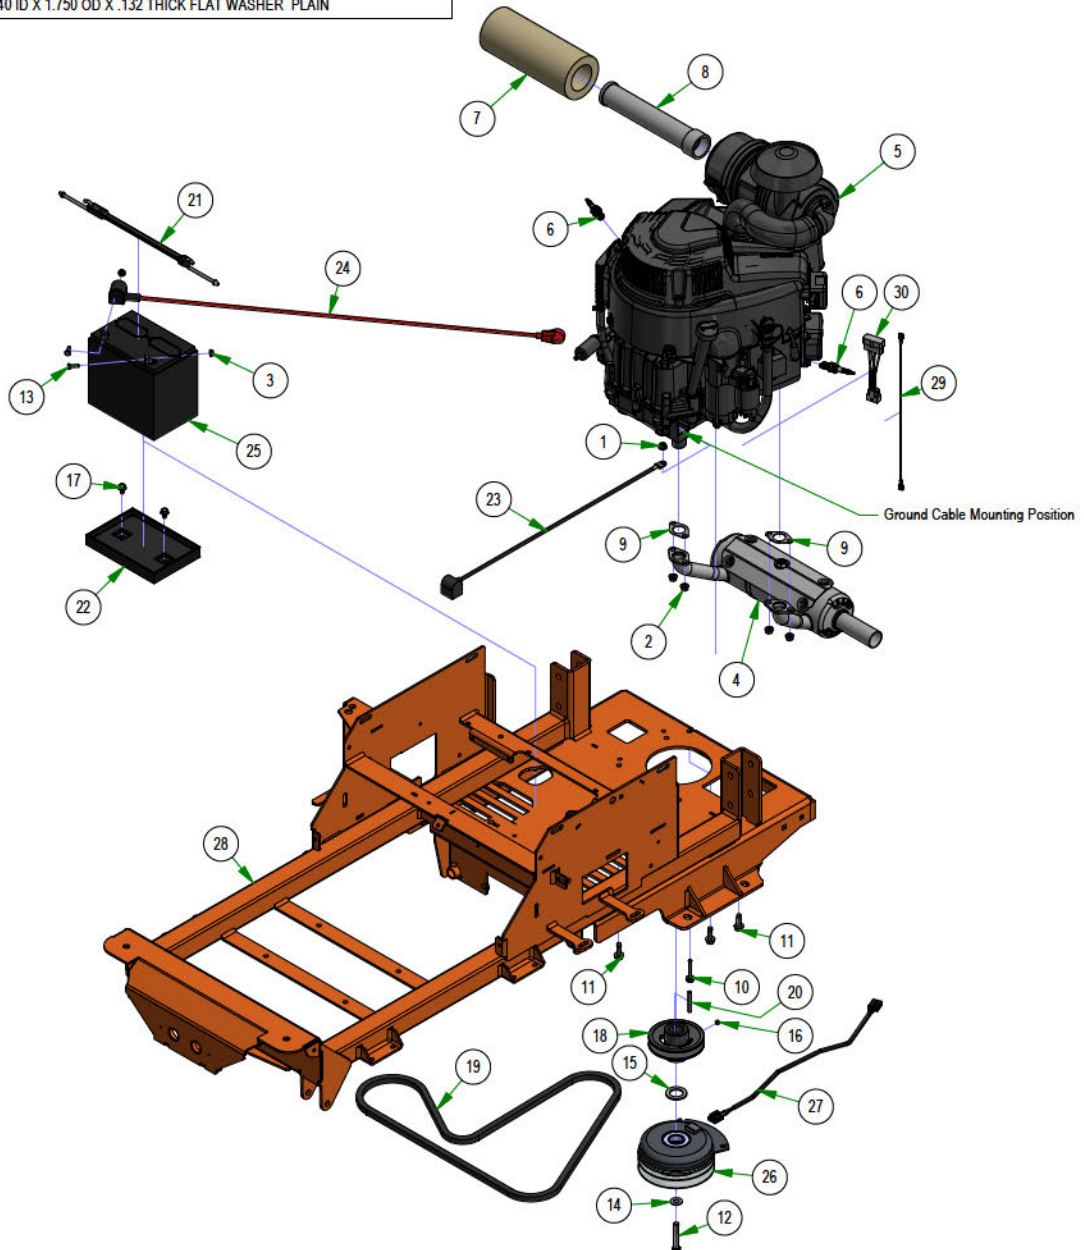

Parts List				Parts List			
ITEM	QTY	PART NUMBER	DESCRIPTION	ITEM	QTY	PART NUMBER	DESCRIPTION
1	1	013-0101-00	5/16-18 Gr5 Distorted-Thread Flange Locknut	16	1	030-0050-00	5/16-24 X 1/4 SOCKET SET SCREW (CUP PT) PLAIN
2	4	013-8250-00	Muffler Nut for 015-0511-00 Briggs	17	2	030-7044-00	5/16-18 X 1/2 HWH unslot (F) tes zinc
3	2	013-9001-00	1/4-20 HEX SERRATED FLANGE NUT HARD/ZINC	18	1	033-5035-00	4 3/4 Motor Pulley
4	1	015-0074-00	Maverick HD 28 EFI Muffler	19	1	041-7400-00	75.8" Pump Belt
5	1	015-0092-00	28HP Briggs Vanguard 810cc	20	1	042-5020-00	1/4 X 2 SQ MACHINERY KEY 1018 STL PLAIN
6	2	015-8000-00	Spark Plug	21	1	043-8930-00	2023 Rubber Battery Hold Down Strap
7	1	063-8019-00	Canister Air Filter- Outer	22	1	043-8931-00	Battery Tray
8	1	063-8020-00	Canister Air Filter- Inner	23	1	064-0030-00	24 inch Black Cable - MZ/IT
9	2	015-2709-00	Exhaust Gasket	24	1	064-8060-00	36" Red Battery Cable
10	1	018-0114-00	5/16-18x1-3/4 Gr5 Hex Flange Screw Zinc Clear	25	1	068-8049-00	SP-35 Battery
11	3	018-1075-00	3/8-16 X 1-1/8 HEX WASHER UNSLOT SERRATED (TRI-LOB) TRS ZINC YELLOW	26	1	070-1000-00	Clutch
12	1	018-5300-21	7/16-20 X 2.5" HEX Bolt GR.8 W/Patch	27	1	070-2000-00	Clutch Pigtail
13	2	018-8052-00	1/4-20 X 3/4 HEX CAP SCREW (GR.5) ZINC	28	1	070-2503-00	2025 Maverick Frame
14	1	019-5029-00	3/8 FLAT WASHER USS (1" OD) ZINC	29	1	086-9005-00	Compact Outlaw/Honda Starter Jumper Wire
15	1	019-6029-00	1.140 ID X 1.750 OD X .132 THICK FLAT WASHER PLAIN	30	1	086-9015-21	2021 28 Briggs EFI Pigtail