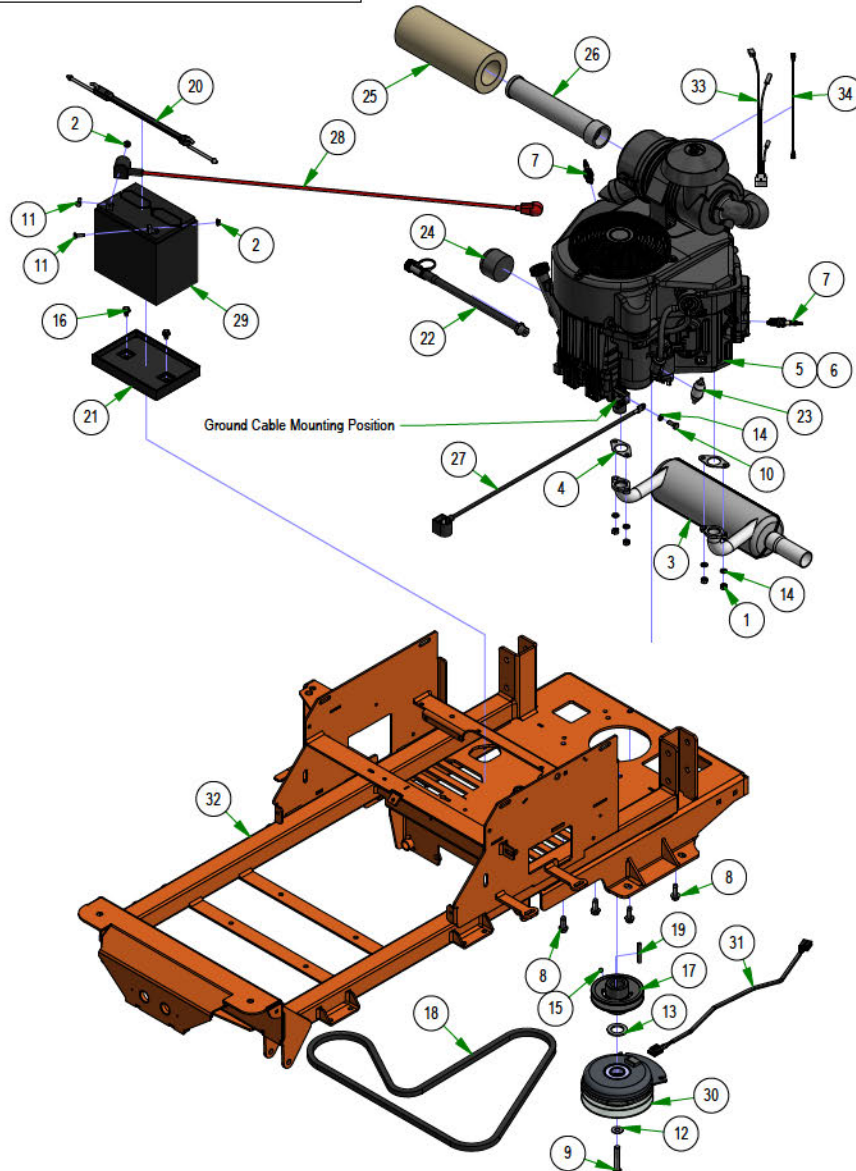

Parts List				Parts List			
ITEM	QTY	PART NUMBER	DESCRIPTION	ITEM	QTY	PART NUMBER	DESCRIPTION
1	4	013-0075-00	M8-1.25 DIN 934 HEX NUT (CL.8) ZINC	18	1	041-7400-00	75.8" Pump Belt
2	2	013-9001-00	1/4-20 HEX SERRATED FLANGE NUT HARD/ZINC	19	1	042-5020-00	1/4 X 2 SQ MACHINERY KEY 1018 STL PLAIN
3	1	015-0052-00	Kawasaki Muffler 1251	20	1	043-8930-00	2023 Rubber Battery Hold Down Strap
4	4	015-0077-01	Exhaust Gasket	21	1	043-8931-00	Battery Tray
5	1	015-0691-00	FX691 Kawasaki-2016 Compact Outlaw	22	1	051-5404-00	Kawasaki Oil Drain
6	1	015-0730-00	FX-730V	23	2	063-6000-00	Universal Inline Fuel Filter
7	4	015-8001-00	Spark Plug - Kawasaki	24	2	063-8017-00	Oil Filter
8	4	018-1075-00	3/8-16 X 1-1/8 HEX WASHER UNSLOT SERRATED (TRI-LOB) TRS ZINC YELLOW	25	2	063-8019-00	Canister Air Filter- Outer
9	1	018-5300-21	7/16-20 X 2.5" HEX Bolt GR.8 W/Patch	26	2	063-8020-00	Canister Air Filter- Inner
10	1	018-5321-00	M8-1.25 X 20MM DIN 933 HEX TAP BOLT (CL 8.8) ZINC	27	1	064-0030-00	24 inch Black Cable - MZ/ZT
11	2	018-8052-00	1/4-20 X 3/4 HEX CAP SCREW (GR.5) ZINC	28	1	064-8060-00	36" Red Battery Cable
12	1	019-5029-00	3/8 FLAT WASHER USS (1" OD) ZINC	29	1	068-8049-00	SP-35 Battery
13	1	019-6029-00	1.140 ID X 1.750 OD X .132 THICK FLAT WASHER PLAIN	30	1	070-1000-00	Clutch
14	5	019-8051-00	5/16 SPLIT LOCKWASHER ZINC	31	1	070-2000-00	Clutch Pigtail
15	1	030-0050-00	5/16-24 X 1/4 SOCKET SET SCREW (CUP PT) PLAIN	32	1	070-2503-00	2025 Maverick Frame
16	2	030-7044-00	5/16-18 X 1/2 HWH unslot (F) tcs zinc	33	1	086-9002-00	Harness Adaptor
17	1	033-5035-00	4 3/4 Motor Pulley	34	1	086-9005-00	Compact Outlaw/Honda Starter Jumper Wire