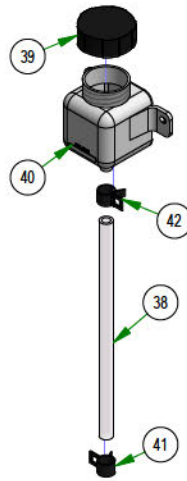

PARTS SECTION: DRIVE ARMS

Parts List				Parts List			
ITEM	QTY	PART NUMBER	DESCRIPTION	ITEM	QTY	PART NUMBER	DESCRIPTION
1	2	013-5041-00	3/8-16 NYLON INSERT LOCKNUT ZINC	13	2	025-0036-00	Drive Arm Transaxle Spacer
2	2	013-6014-00	3/8-16 HEX NUT ZINC	14	1	028-0049-00	2021 Maverick Steering Actuator Rod
3	4	013-6051-00	3/8-24 HEX NUT ZINC YELLOW	15	1	031-0053-21	2021 Maverick Drive Arm Actuator RH Assembly
4	4	013-8050-00	1/2-13 NYLON INSERT FLANGE LOCKNUT ZINC	16	1	031-0054-21	2021 Maverick Drive Arm Actuator LH Assembly
5	4	013-9002-00	5/16-18 HEX SERRATED FLANGE NUT HARD/ZINC	17	1	031-9045-00	Small Mower Square Drive Arm RH Assembly
6	4	018-2050-00	10mm Damper Ball Stud-Steering	18	1	031-9046-00	Small Mower Square Drive Arm LH Assembly
7	2	018-5040-00	3/8-16 X 1-1/4 HEX CAP SCREW (GR.5) ZINC	19	2	034-8025-00	Drive Lever Spring
8	2	018-5043-00	3/8-16 X 1-1/4 CARRIAGE BOLT ZINC	20	1	035-5450-00	Push Rod-Right
9	2	019-5029-00	3/8 FLAT WASHER USS (1" OD) ZINC	21	1	035-5451-00	Push Rod-Left
10	2	019-5037-00	3/8 SPLIT LOCKWASHER ZINC	22	1	070-2503-00	2025 Maverick Frame
11	4	019-8027-00	.525 ID SHOULDER WASHER NYLON	23	2	077-8075-00	Rail Mount Safety Switch
12	2	019-8054-00	.505 ID X 1.000 OD X .125 THICK FLAT WASHER NYLON	24	2	087-0001-00	Steering Damper

PARTS SECTION: FRAME SUB ASSEMBLIES

079-3472-25
2025 ZT/Mav/HD
Floorboard Assembly

026-0205-22
2022 Maverick Rear
Cover Assembly

028-0070-17
ZT Deck Height
Bar Assembly

067-8090-03
Hydro Tank Assembly

039-5944-05
Maverick Pump Idler