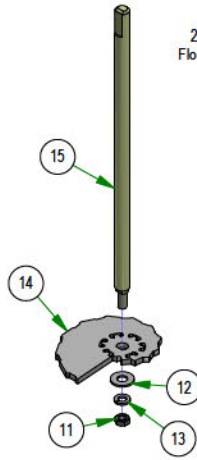

028-0070-17
ZT Deck Height
Bar Assembly