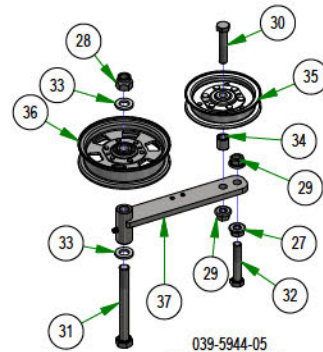

PARTS SECTION: DRIVE ARMS

Parts List				Parts List			
ITEM	QTY	PART NUMBER	DESCRIPTION	ITEM	QTY	PART NUMBER	DESCRIPTION
1	2	013-5041-00	3/8-16 NYLON INSERT LOCKNUT ZINC	13	2	025-0036-00	Drive Arm Transaxle Spacer
2	2	013-6014-00	3/8-16 HEX NUT ZINC	14	1	028-0049-00	2021 Maverick Steering Actuator Rod
3	4	013-6051-00	3/8-24 HEX NUT ZINC YELLOW	15	1	031-0053-21	2021 Maverick Drive Arm Actuator RH Assembly
4	4	013-8050-00	1/2-13 NYLON INSERT FLANGE LOCKNUT ZINC	16	1	031-0054-21	2021 Maverick Drive Arm Actuator LH Assembly
5	4	013-9002-00	5/16-18 HEX SERRATED FLANGE NUT HARD/ZINC	17	1	031-9045-00	Small Mower Square Drive Arm RH Assembly
6	4	018-2050-00	10mm Damper Ball Stud-Steering	18	1	031-9046-00	Small Mower Square Drive Arm LH Assembly
7	2	018-5040-00	3/8-16 X 1-1/4 HEX CAP SCREW (GR.5) ZINC	19	2	034-8025-00	Drive Lever Spring
8	2	018-5043-00	3/8-16 X 1-1/4 CARRIAGE BOLT ZINC	20	1	035-5450-00	Push Rod-Right
9	2	019-5029-00	3/8 FLAT WASHER USS (1" OD) ZINC	21	1	035-5451-00	Push Rod-Left
10	2	019-5037-00	3/8 SPLIT LOCKWASHER ZINC	22	1	070-2503-00	2025 Maverick Frame
11	4	019-8027-00	.525 ID SHOULDER WASHER NYLON	23	2	077-8075-00	Rail Mount Safety Switch
12	2	019-8054-00	.505 ID X 1.000 OD X .125 THICK FLAT WASHER NYLON	24	2	087-0001-00	Steering Damper

PARTS SECTION: FRAME SUB ASSEMBLIES

079-3472-25
2025 ZT/Mav/HD
Floorboard Assembly

026-0205-22
2022 Maverick Rear
Cover Assembly

028-0070-17
ZT Deck Height
Bar Assembly

067-8090-03
Hydro Tank Assembly

039-5944-05
Maverick Pump Idler