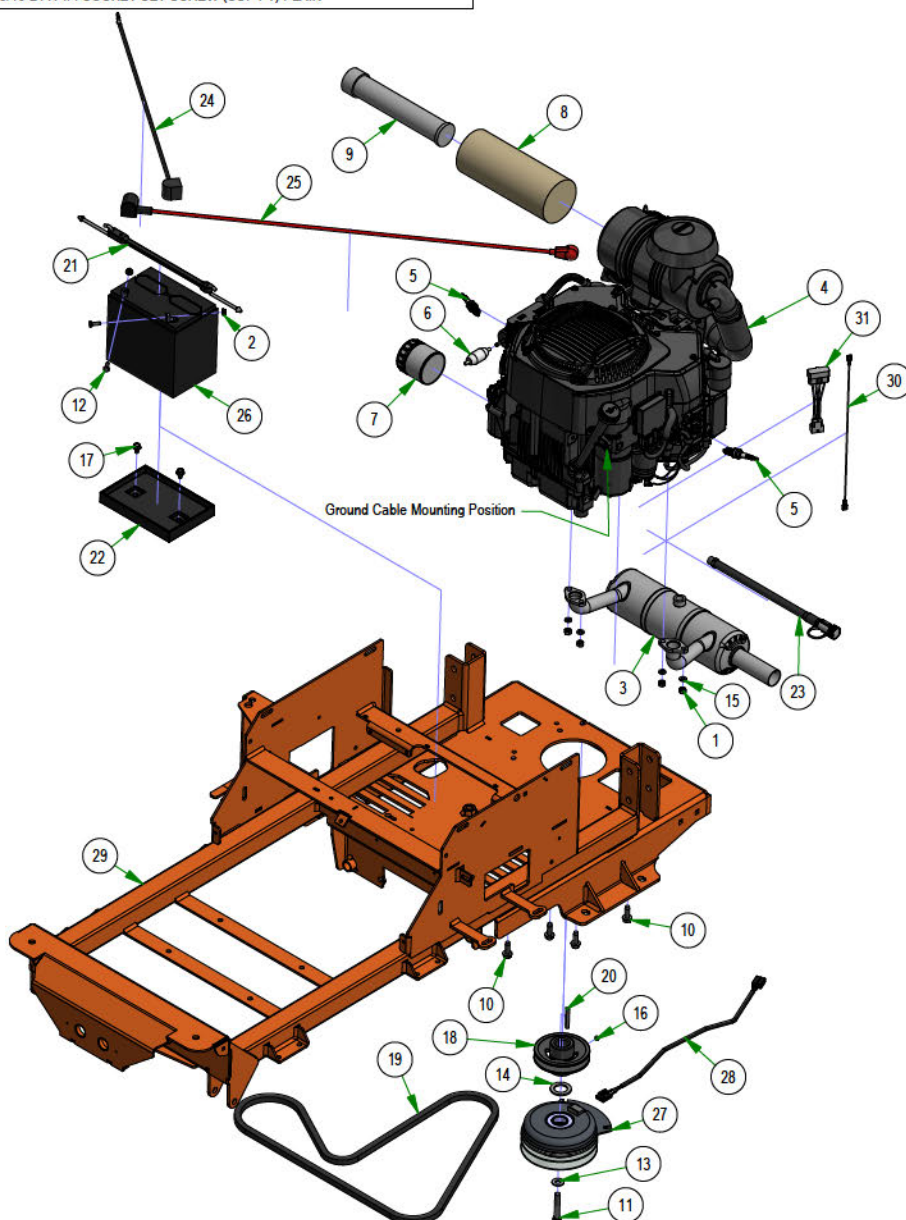

Parts List				Parts List			
ITEM	QTY	PART NUMBER	DESCRIPTION	ITEM	QTY	PART NUMBER	DESCRIPTION
1	4	013-0075-00	M8-1.25 DIN 934 HEX NUT (CL.8) ZINC	17	2	030-7044-00	5/16-18 X 1/2 HWH unslot (F) tcs zinc
2	2	013-9001-00	1/4-20 HEX SERRATED FLANGE NUT HARD/ZINC	18	1	033-5035-00	4 3/4 Motor Pulley
3	1	015-1029-00	2023 ECV749 Maverick HD Muffler	19	1	041-7400-00	75.8" Pump Belt
4	1	015-7531-00	Kohler Command 26.5hp EFI CV749	20	1	042-5020-00	1/4 X 2 SQ MACHINERY KEY 1018 STL PLAIN
5	2	015-8000-00	Spark Plug	21	1	043-8930-00	2023 Rubber Battery Hold Down Strap
6	1	063-5001-00	25/26 HP Kohler Fuel Filter	22	1	043-8931-00	Battery Tray
7	1	063-5400-00	Oil Filter	23	1	051-5401-00	Kohler Oil Drain
8	1	063-8019-00	Canister Air Filter- Outer	24	1	064-0030-00	24 inch Black Cable - MZ/ZT
9	1	063-8020-00	Canister Air Filter- Inner	25	1	064-8060-00	36" Red Battery Cable
10	4	018-1075-00	3/8-16 X 1-1/8 HEX WASHER UNSLOT SERRATED (TRI-LOB) TRS ZINC YELLOW	26	1	068-8049-00	SP-35 Battery
11	1	018-5300-21	7/16-20 X 2.5" HEX Bolt GR.8 W/Patch	27	1	070-1000-00	Clutch
12	2	018-8052-00	1/4-20 X 3/4 HEX CAP SCREW (GR.5) ZINC	28	1	070-2000-00	Clutch Pigtail
13	1	019-5029-00	3/8 FLAT WASHER USS (1" OD) ZINC	29	1	070-2503-00	2025 Maverick Frame
14	1	019-6029-00	1.140 ID X 1.750 OD X .132 THICK FLAT WASHER PLAIN	30	1	086-9005-00	Compact Outlaw/Honda Starter Jumper Wire
15	4	019-8051-00	5/16 SPLIT LOCKWASHER ZINC	31	1	086-9008-19	2019 Harness Adaptor-Carbureted Yamaha
16	1	030-0050-00	5/16-24 X 1/4 SOCKET SET SCREW (CUP PT) PLAIN