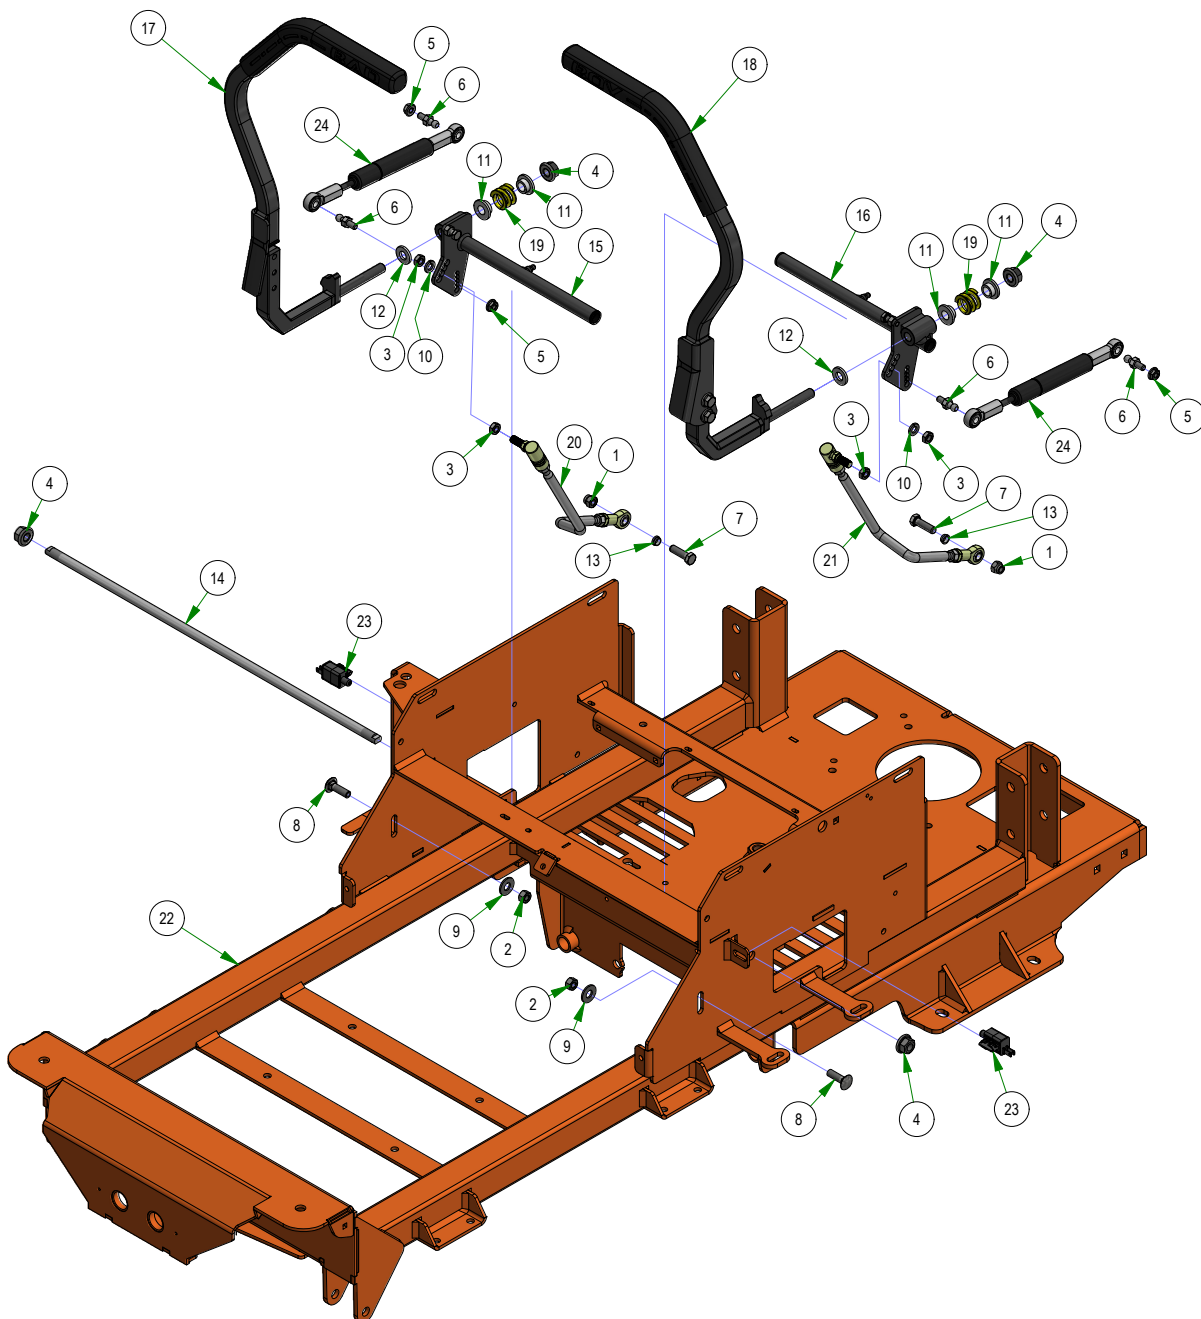

PARTS SECTION: DRIVE ARMS

Parts List				Parts List			
ITEM	QTY	PART NUMBER	DESCRIPTION	ITEM	QTY	PART NUMBER	DESCRIPTION
1	2	013-5041-00	3/8-16 NYLON INSERT LOCKNUT ZINC	13	2	025-0036-00	Drive Arm Transaxle Spacer
2	2	013-6014-00	3/8-16 HEX NUT ZINC	14	1	028-0049-00	2021 Maverick Steering Actuator Rod
3	4	013-6051-00	3/8-24 HEX NUT ZINC YELLOW	15	1	031-0053-21	2021 Maverick Drive Arm Actuator RH Assembly
4	4	013-8050-00	1/2-13 NYLON INSERT FLANGE LOCKNUT ZINC	16	1	031-0054-21	2021 Maverick Drive Arm Actuator LH Assembly
5	4	013-9002-00	5/16-18 HEX SERRATED FLANGE NUT HARD/ZINC	17	1	031-9045-00	Small Mower Square Drive Arm RH Assembly
6	4	018-2050-00	10mm Damper Ball Stud-Steering	18	1	031-9046-00	Small Mower Square Drive Arm LH Assembly
7	2	018-5040-00	3/8-16 X 1-1/4 HEX CAP SCREW (GR.5) ZINC	19	2	034-8025-00	Drive Lever Spring
8	2	018-5043-00	3/8-16 X 1-1/4 CARRIAGE BOLT ZINC	20	1	035-5450-00	Push Rod-Right
9	2	019-5029-00	3/8 FLAT WASHER USS (1" OD) ZINC	21	1	035-5451-00	Push Rod-Left
10	2	019-5037-00	3/8 SPLIT LOCKWASHER ZINC	22	1	070-2503-00	2025 Maverick Frame
11	4	019-8027-00	.525 ID SHOULDER WASHER NYLON	23	2	077-8075-00	Rail Mount Safety Switch
12	2	019-8054-00	.505 ID X 1.000 OD X .125 THICK FLAT WASHER NYLON	24	2	087-0001-00	Steering Damper