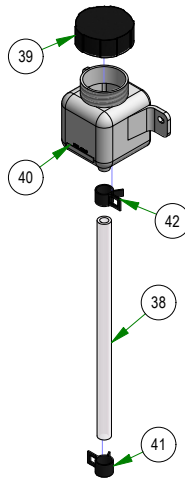

PARTS SECTION: DRIVE ARMS

Parts List				Parts List			
ITEM	QTY	PART NUMBER	DESCRIPTION	ITEM	QTY	PART NUMBER	DESCRIPTION
1	2	013-5041-00	3/8-16 NYLON INSERT LOCKNUT ZINC	13	2	025-0036-00	Drive Arm Transaxle Spacer
2	2	013-6014-00	3/8-16 HEX NUT ZINC	14	1	028-0049-00	2021 Maverick Steering Actuator Rod
3	4	013-6051-00	3/8-24 HEX NUT ZINC YELLOW	15	1	031-0053-21	2021 Maverick Drive Arm Actuator RH Assembly
4	4	013-8050-00	1/2-13 NYLON INSERT FLANGE LOCKNUT ZINC	16	1	031-0054-21	2021 Maverick Drive Arm Actuator LH Assembly
5	4	013-9002-00	5/16-18 HEX SERRATED FLANGE NUT HARD/ZINC	17	1	031-9045-00	Small Mower Square Drive Arm RH Assembly
6	4	018-2050-00	10mm Damper Ball Stud-Steering	18	1	031-9046-00	Small Mower Square Drive Arm LH Assembly
7	2	018-5040-00	3/8-16 X 1-1/4 HEX CAP SCREW (GR.5) ZINC	19	2	034-8025-00	Drive Lever Spring
8	2	018-5043-00	3/8-16 X 1-1/4 CARRIAGE BOLT ZINC	20	1	035-5450-00	Push Rod-Right
9	2	019-5029-00	3/8 FLAT WASHER USS (1" OD) ZINC	21	1	035-5451-00	Push Rod-Left
10	2	019-5037-00	3/8 SPLIT LOCKWASHER ZINC	22	1	070-2503-00	2025 Maverick Frame
11	4	019-8027-00	.525 ID SHOULDER WASHER NYLON	23	2	077-8075-00	Rail Mount Safety Switch
12	2	019-8054-00	.505 ID X 1.000 OD X .125 THICK FLAT WASHER NYLON	24	2	087-0001-00	Steering Damper

PARTS SECTION: FRAME SUB ASSEMBLIES

079-3472-25
2025 ZT/Mav/HD
Floorboard Assembly

026-0205-22
2022 Maverick Rear
Cover Assembly

028-0070-17
ZT Deck Height
Bar Assembly

067-8090-03
Hydro Tank Assembly

039-5944-05
Maverick Pump Idler