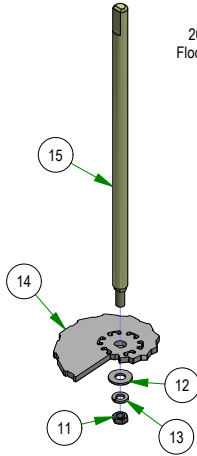

028-0070-17
ZT Deck Height
Bar Assembly