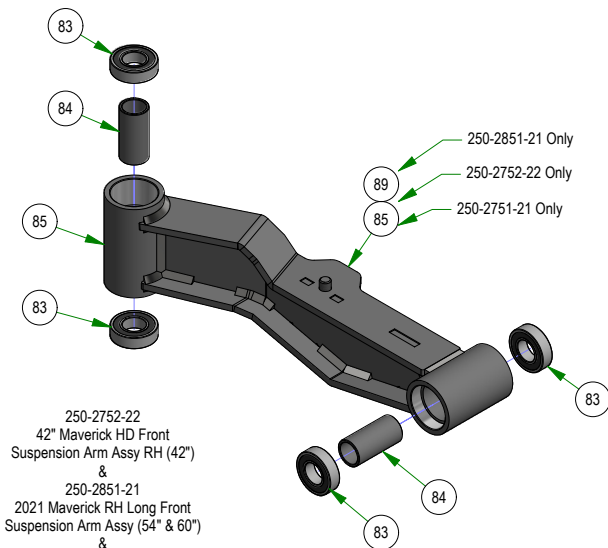

PARTS SECTION: DRIVE ARMS

Parts List				Parts List			
ITEM	QTY	PART NUMBER	DESCRIPTION	ITEM	QTY	PART NUMBER	DESCRIPTION
1	2	013-5041-00	3/8-16 NYLON INSERT LOCKNUT ZINC	13	2	025-0036-00	Drive Arm Transaxle Spacer
2	2	013-6014-00	3/8-16 HEX NUT ZINC	14	1	028-0049-00	2021 Maverick Steering Actuator Rod
3	4	013-6051-00	3/8-24 HEX NUT ZINC YELLOW	15	1	031-0053-21	2021 Maverick Drive Arm Actuator RH Assembly
4	4	013-8050-00	1/2-13 NYLON INSERT FLANGE LOCKNUT ZINC	16	1	031-0054-21	2021 Maverick Drive Arm Actuator LH Assembly
5	4	013-9002-00	5/16-18 HEX SERRATED FLANGE NUT HARD/ZINC	17	1	031-9045-00	Small Mower Square Drive Arm RH Assembly
6	4	018-2050-00	10mm Damper Ball Stud-Steering	18	1	031-9046-00	Small Mower Square Drive Arm LH Assembly
7	2	018-5040-00	3/8-16 X 1-1/4 HEX CAP SCREW (GR.5) ZINC	19	2	034-8025-00	Drive Lever Spring
8	2	018-5043-00	3/8-16 X 1-1/4 CARRIAGE BOLT ZINC	20	1	035-5450-00	Push Rod-Right
9	2	019-5029-00	3/8 FLAT WASHER USS (1" OD) ZINC	21	1	035-5451-00	Push Rod-Left
10	2	019-5037-00	3/8 SPLIT LOCKWASHER ZINC	22	1	070-2503-00	2025 Maverick Frame
11	4	019-8027-00	.525 ID SHOULDER WASHER NYLON	23	2	077-8075-00	Rail Mount Safety Switch
12	2	019-8054-00	.505 ID X 1.000 OD X .125 THICK FLAT WASHER NYLON	24	2	087-0001-00	Steering Damper

PARTS SECTION: FRAME SUB ASSEMBLIES

079-3472-25
2025 ZT/Mav/HD
Floorboard Assembly

026-0205-22
2022 Maverick Rear
Cover Assembly

028-0070-17
ZT Deck Height
Bar Assembly

067-8090-03
Hydro Tank Assembly

039-5944-05
Maverick Pump Idler