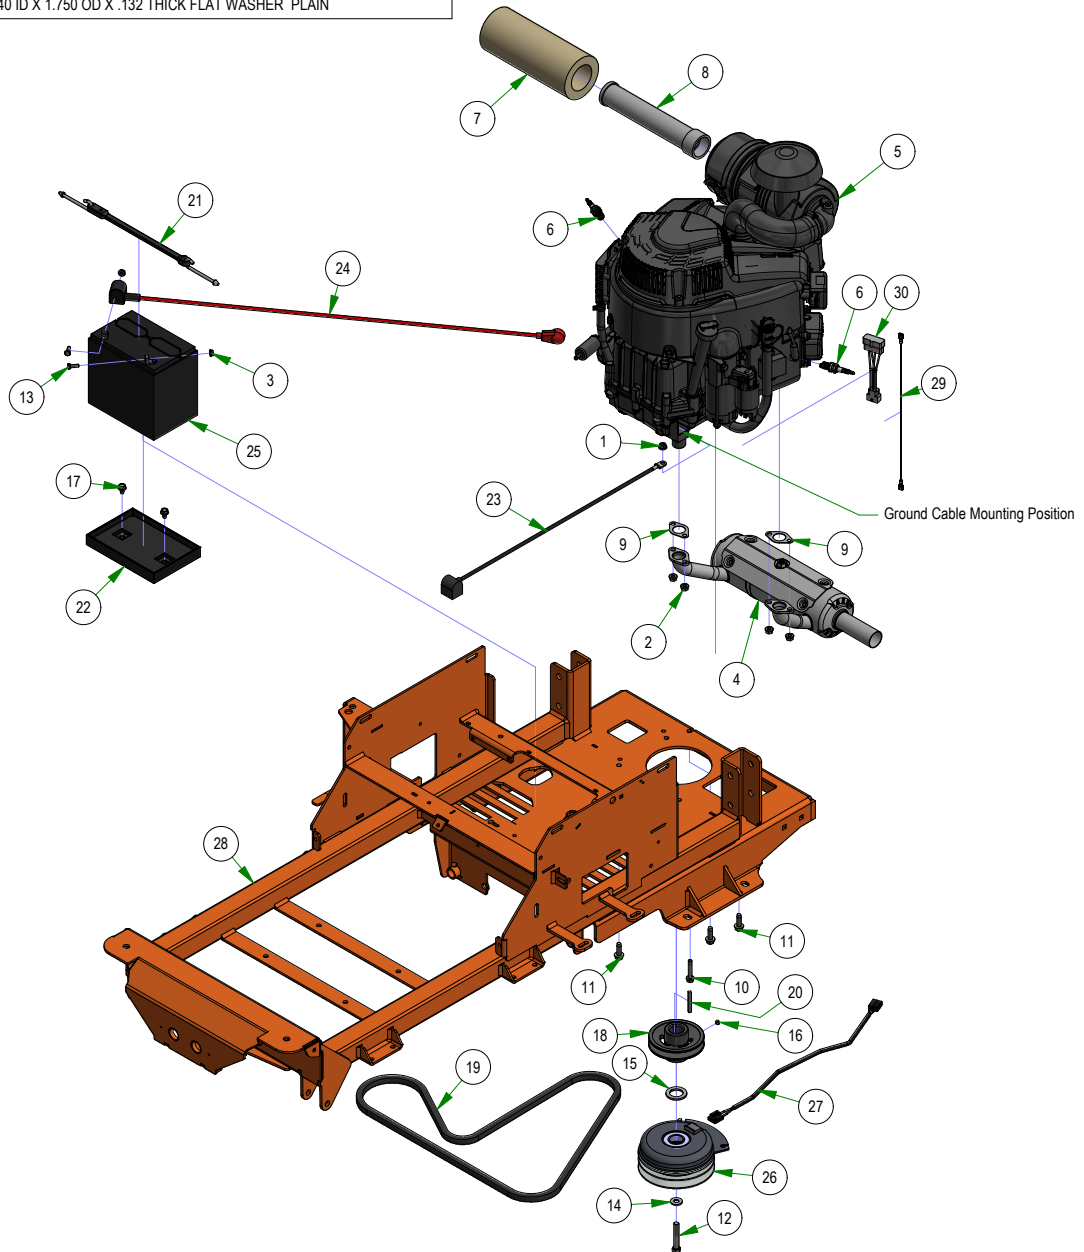

Parts List				Parts List			
ITEM	QTY	PART NUMBER	DESCRIPTION	ITEM	QTY	PART NUMBER	DESCRIPTION
1	1	013-0101-00	5/16-18 Gr5 Distorted-Thread Flange Locknut	16	1	030-0050-00	5/16-24 X 1/4 SOCKET SET SCREW (CUP PT) PLAIN
2	4	013-8250-00	Muffler Nut for 015-0511-00 Briggs	17	2	030-7044-00	5/16-18 X 1/2 HWH unslot (F) tcs zinc
3	2	013-9001-00	1/4-20 HEX SERRATED FLANGE NUT HARD/ZINC	18	1	033-5035-00	4 3/4 Motor Pulley
4	1	015-0074-00	Maverick HD 28 EFI Muffler	19	1	041-7400-00	75.8" Pump Belt
5	1	015-0092-00	28HP Briggs Vanguard 810cc	20	1	042-5020-00	1/4 X 2 SQ MACHINERY KEY 1018 STL PLAIN
6	2	015-8000-00	Spark Plug	21	1	043-8930-00	2023 Rubber Battery Hold Down Strap
7	1	063-8019-00	Canister Air Filter- Outer	22	1	043-8931-00	Battery Tray
8	1	063-8020-00	Canister Air Filter- Inner	23	1	064-0030-00	24 inch Black Cable – MZ/ZT
9	2	015-2709-00	Exhaust Gasket	24	1	064-8060-00	36" Red Battery Cable
10	1	018-0114-00	5/16-18x1-3/4 Gr5 Hex Flange Screw Zinc Clear	25	1	068-8049-00	SP-35 Battery
11	3	018-1075-00	3/8-16 X 1-1/8 HEX WASHER UNSLOT SERRATED (TRI-LOB) TRS ZINC YELLOW	26	1	070-1000-00	Clutch
12	1	018-5300-21	7/16-20 X 2.5" HEX Bolt GR.8 W/Patch	27	1	070-2000-00	Clutch Pigtail
13	2	018-8052-00	1/4-20 X 3/4 HEX CAP SCREW (GR.5) ZINC	28	1	070-2503-00	2025 Maverick Frame
14	1	019-5029-00	3/8 FLAT WASHER USS (1" OD) ZINC	29	1	086-9005-00	Compact Outlaw/Honda Starter Jumper Wire
15	1	019-6029-00	1.140 ID X 1.750 OD X .132 THICK FLAT WASHER PLAIN	30	1	086-9015-21	2021 28 Briggs EFI Pigtail