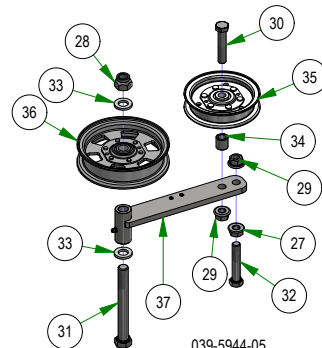

PARTS SECTION: DRIVE ARMS

Parts List				Parts List			
ITEM	QTY	PART NUMBER	DESCRIPTION	ITEM	QTY	PART NUMBER	DESCRIPTION
1	2	013-5041-00	3/8-16 NYLON INSERT LOCKNUT ZINC	13	2	025-0036-00	Drive Arm Transaxle Spacer
2	2	013-6014-00	3/8-16 HEX NUT ZINC	14	1	028-0049-00	2021 Maverick Steering Actuator Rod
3	4	013-6051-00	3/8-24 HEX NUT ZINC YELLOW	15	1	031-0053-21	2021 Maverick Drive Arm Actuator RH Assembly
4	4	013-8050-00	1/2-13 NYLON INSERT FLANGE LOCKNUT ZINC	16	1	031-0054-21	2021 Maverick Drive Arm Actuator LH Assembly
5	4	013-9002-00	5/16-18 HEX SERRATED FLANGE NUT HARD/ZINC	17	1	031-9045-00	Small Mower Square Drive Arm RH Assembly
6	4	018-2050-00	10mm Damper Ball Stud-Steering	18	1	031-9046-00	Small Mower Square Drive Arm LH Assembly
7	2	018-5040-00	3/8-16 X 1-1/4 HEX CAP SCREW (GR.5) ZINC	19	2	034-8025-00	Drive Lever Spring
8	2	018-5043-00	3/8-16 X 1-1/4 CARRIAGE BOLT ZINC	20	1	035-5450-00	Push Rod-Right
9	2	019-5029-00	3/8 FLAT WASHER USS (1" OD) ZINC	21	1	035-5451-00	Push Rod-Left
10	2	019-5037-00	3/8 SPLIT LOCKWASHER ZINC	22	1	070-2503-00	2025 Maverick Frame
11	4	019-8027-00	.525 ID SHOULDER WASHER NYLON	23	2	077-8075-00	Rail Mount Safety Switch
12	2	019-8054-00	.505 ID X 1.000 OD X .125 THICK FLAT WASHER NYLON	24	2	087-0001-00	Steering Damper

PARTS SECTION: FRAME SUB ASSEMBLIES

079-3472-25
2025 ZT/Mav/HD
Floorboard Assembly

026-0205-22
2022 Maverick Rear
Cover Assembly

028-0070-17
ZT Deck Height
Bar Assembly

067-8090-03
Hydro Tank Assembly

039-5944-05
Maverick Pump Idler