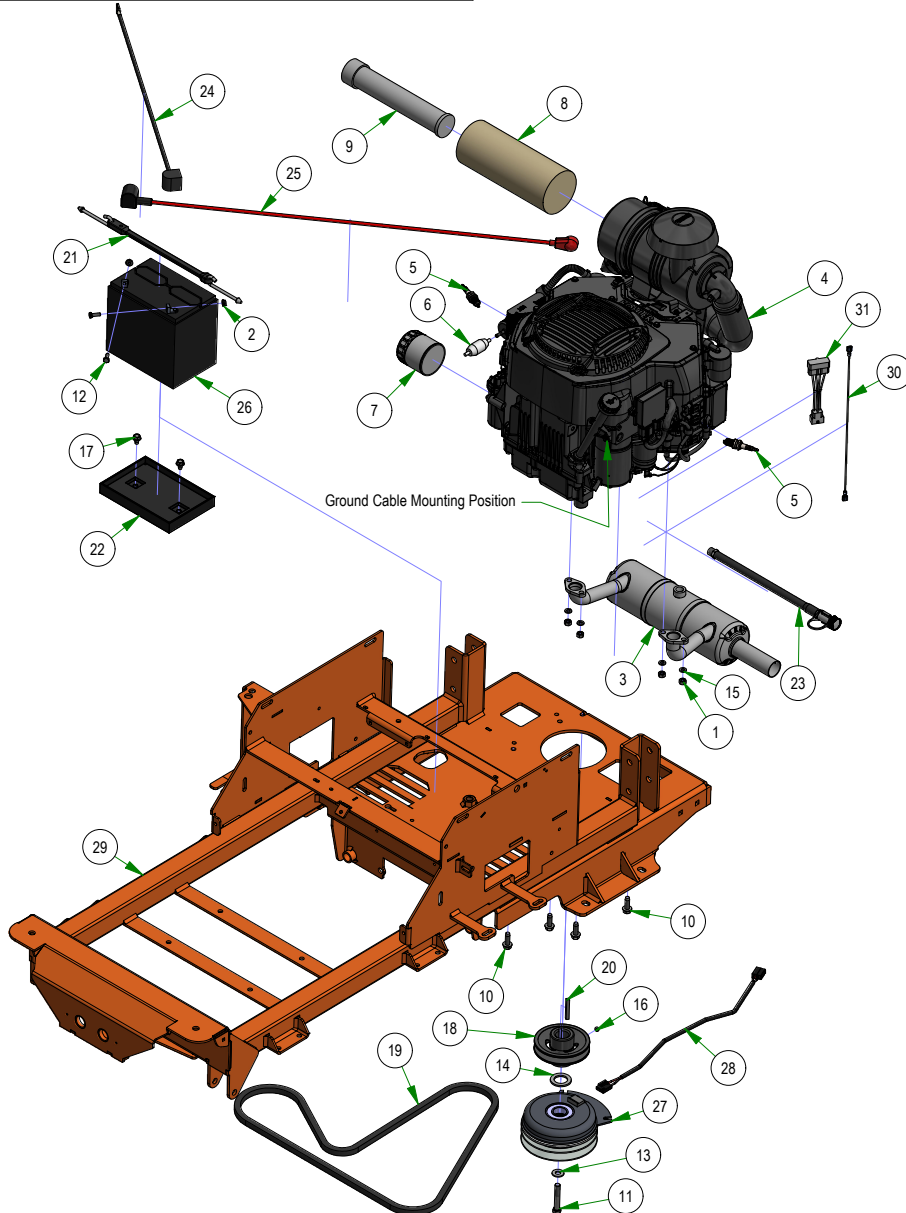

Parts List				Parts List			
ITEM	QTY	PART NUMBER	DESCRIPTION	ITEM	QTY	PART NUMBER	DESCRIPTION
1	4	013-0075-00	M8-1.25 DIN 934 HEX NUT (CL.8) ZINC	17	2	030-7044-00	5/16-18 X 1/2 HWH unslot (F) tcs zinc
2	2	013-9001-00	1/4-20 HEX SERRATED FLANGE NUT HARD/ZINC	18	1	033-5035-00	4 3/4 Motor Pulley
3	1	015-1029-00	2023 ECV749 Maverick HD Muffler	19	1	041-7400-00	75.8" Pump Belt
4	1	015-7531-00	Kohler Command 26.5hp EFI CV749	20	1	042-5020-00	1/4 X 2 SQ MACHINERY KEY 1018 STL PLAIN
5	2	015-8000-00	Spark Plug	21	1	043-8930-00	2023 Rubber Battery Hold Down Strap
6	1	063-5001-00	25/26 HP Kohler Fuel Filter	22	1	043-8931-00	Battery Tray
7	1	063-5400-00	Oil Filter	23	1	051-5401-00	Kohler Oil Drain
8	1	063-8019-00	Canister Air Filter- Outer	24	1	064-0030-00	24 inch Black Cable – MZ/ZT
9	1	063-8020-00	Canister Air Filter- Inner	25	1	064-8060-00	36" Red Battery Cable
10	4	018-1075-00	3/8-16 X 1-1/8 HEX WASHER UNSLOT SERRATED (TRI-LOB) TRS ZINC YELLOW	26	1	068-8049-00	SP-35 Battery
11	1	018-5300-21	7/16-20 X 2.5" HEX Bolt GR.8 W/Patch	27	1	070-1000-00	Clutch
12	2	018-8052-00	1/4-20 X 3/4 HEX CAP SCREW (GR.5) ZINC	28	1	070-2000-00	Clutch Pigtail
13	1	019-5029-00	3/8 FLAT WASHER USS (1" OD) ZINC	29	1	070-2503-00	2025 Maverick Frame
14	1	019-6029-00	1.140 ID X 1.750 OD X .132 THICK FLAT WASHER PLAIN	30	1	086-9005-00	Compact Outlaw/Honda Starter Jumper Wire
15	4	019-8051-00	5/16 SPLIT LOCKWASHER ZINC	31	1	086-9008-19	2019 Harness Adaptor-Carbureted Yamaha
16	1	030-0050-00	5/16-24 X 1/4 SOCKET SET SCREW (CUP PT) PLAIN