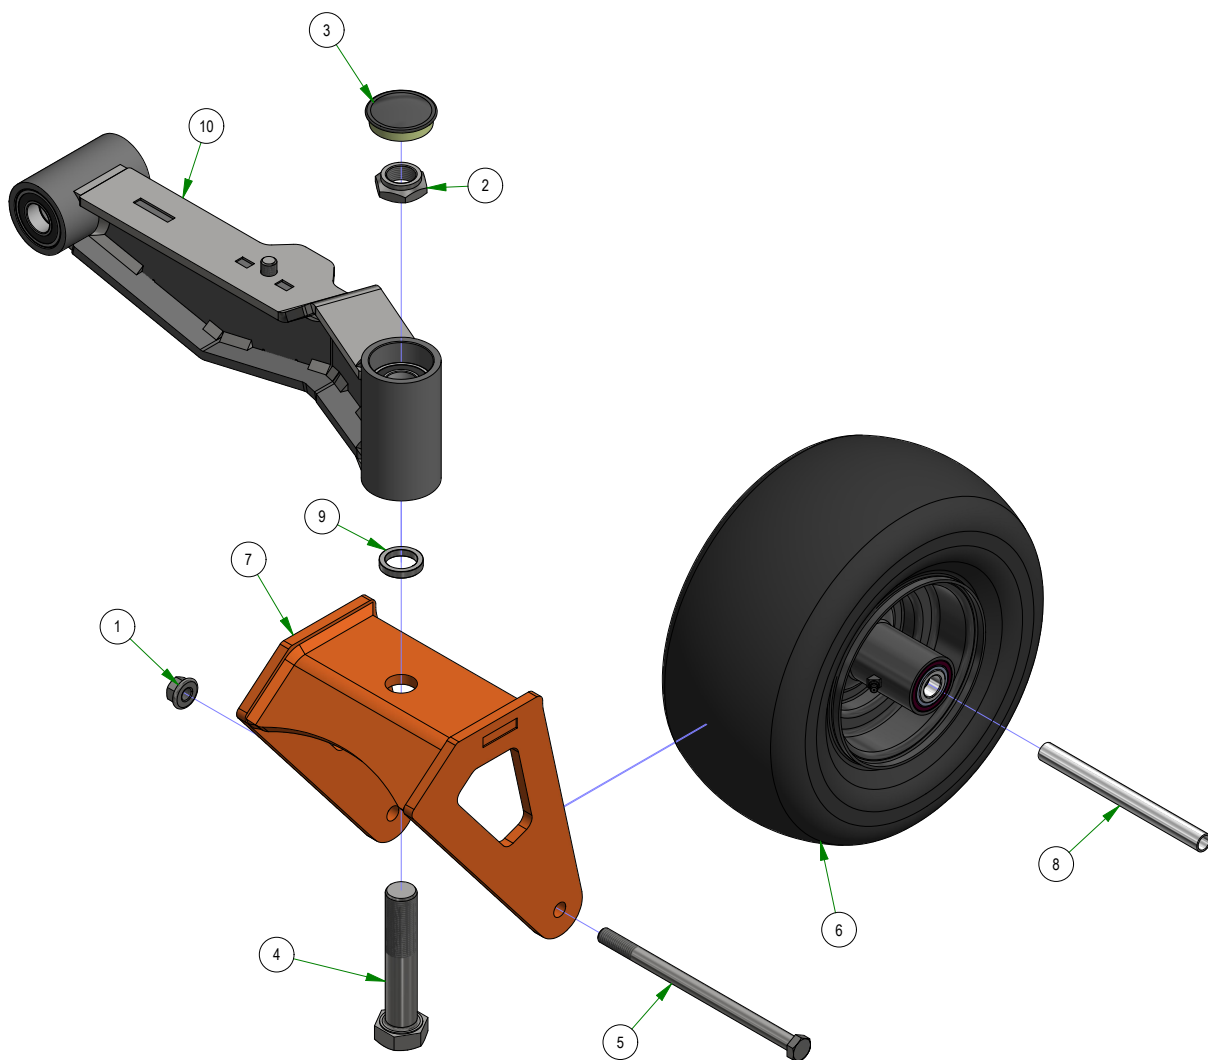

PARTS SECTION: FRONT FORK

Parts List				Parts List			
ITEM	QTY	PART NUMBER	DESCRIPTION	ITEM	QTY	PART NUMBER	DESCRIPTION
1	1	013-8050-00	1/2-13 NYLON INSERT FLANGE LOCKNUT ZINC	6	1	022-3088-00	13x6.50-6 Black No Flat Assembly
2	1	013-9004-00	1"-14 NYLON INSERT JAM LOCKNUT ZINC	7	1	023-1010-00	2019 Stand-on Front Fork Weldment
3	1	014-2025-00	2017 Bearing Cover	8	1	025-5202-00	Front Wheel Spanner
4	1	018-0005-00	1"-14 X 5 HEX CAP SCREW (GR.8) ZINC YELLOW	9	1	058-1000-00	1.02 ID X 1.38 OD X .250 THK SPACER ZINC
5	1	018-0040-00	1/2-13 X 8-1/2 HEX CAP SCREW (GR.5) ZINC	10	1	250-2802-22	2022 Maverick LH Front Suspension Arm Assy (42")