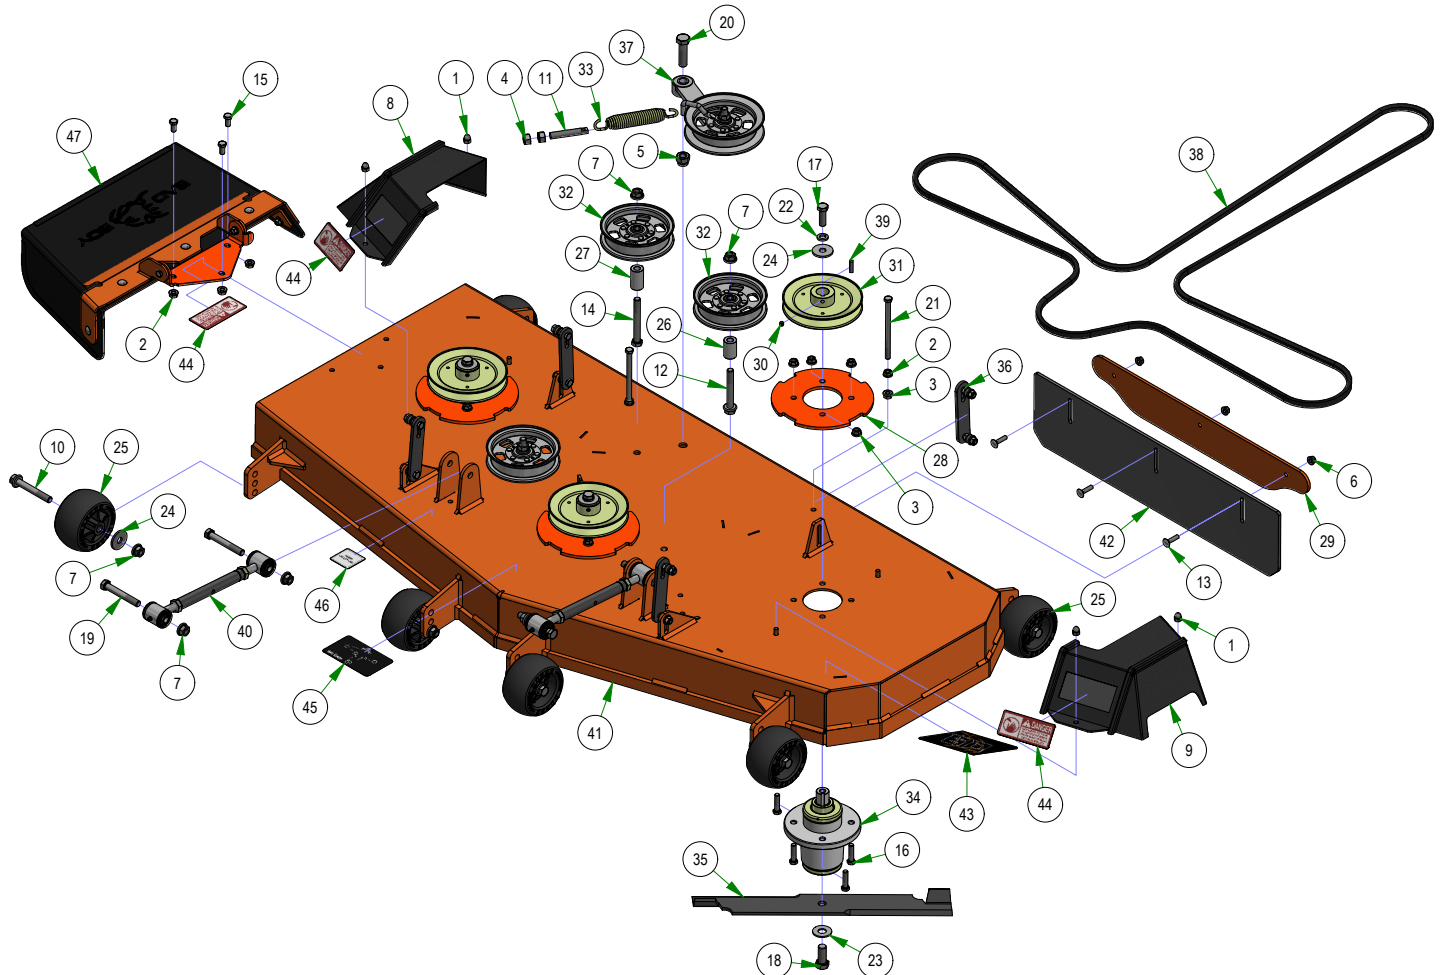

Parts List				Parts List			
ITEM	QTY	PART NUMBER	DESCRIPTION	ITEM	QTY	PART NUMBER	DESCRIPTION
1	4	013-0004-00	5/16-18 ACORN NUT HIGH-CROWN ZC	25	6	022-1000-00	Deck Wheel
2	5	013-5201-00	3/8-16 HEX SERRATED FLANGE NUT HARD/ZINC	26	2	025-5338-00	.502 ID X .750 OD X 1.500 Long Spacer
3	14	013-5202-00	3/8-16 NYLON INSERT FLANGE LOCKNUT (GR.F) ZINC	27	1	025-5339-00	1 3/4" Pulley Spacer
4	2	013-7018-00	1/2-13 HEX NUT ZINC	28	3	026-0025-00	Deck Spindle Support Plate
5	1	013-7021-00	5/8-11 NYLON INSERT LOCKNUT ZINC	29	1	026-0307-00	2023 4" & 5" Stripping Kit Plate
6	3	013-8049-00	5/16-18 NYLON INSERT FLANGE LOCKNUT ZINC	30	3	030-0050-00	5/16-24 X 1/4 SOCKET SET SCREW (CUP PT) PLAIN
7	13	013-8050-00	1/2-13 NYLON INSERT FLANGE LOCKNUT ZINC	31	3	033-6004-00	6 1/4" Drive Pulley
8	1	014-5020-00	2021 Maverick 54"/60" RH Pulley Cover	32	3	033-7201-25	5-3/4 Idler Pulley
9	1	014-5021-00	2021 Maverick 54"/60" LH Pulley Cover	33	1	034-2020-00	Deck Idler Spring
10	6	018-0010-00	1/2-13 X 90MM HEX FLANGE BOLT W/SHOULDER (GR.8) ZINC	34	3	037-4000-00	OUTLAW SPINDLE ASSEMBLY
11	1	018-2004-50	All Thread	35	3	038-6060-00	60" High Lift Fusion Blade
12	2	018-2018-00	1/2-13 X 3-1/2 HEX FLANGE BOLT (GR.8) ZINC	36	4	039-2127-17	Deck Hanger Assembly
13	3	018-4703-00	5/16-18 X 1-1/4 CARRIAGE BOLT ZINC	37	1	039-6945-26	Maverick HD & Down Deck Idler Assembly
14	1	018-5019-00	1/2-13 X 4 HEX CAP SCREW (GR.8) ZINC YELLOW	38	1	041-1650-00	B165 Belt
15	3	018-5250-00	3/8-16 X 3/4 HEX CAP SCREW (GR.5) ZINC	39	3	042-6030-00	1/4 X 1 SQ MACHINERY KEY 1018 STL PLN
16	12	018-6012-00	3/8-16 X 1-1/2 HEX CAP SCREW (GR.5) ZINC	40	2	048-6000-00	2018 Maverick Turnbuckle (Top Link)
17	3	018-6019-00	1/2-20 X 1-1/2 HEX CAP SCREW (GR.5) ZINC	41	1	060-2514-00	2025 60" x 5" Deck
18	3	018-6020-00	5/8-18 X 1-1/2 HEX CAP SCREW (GR.8) ZINC YELLOW	42	1	084-5006-00	2023 ZT Stripping Kit Rubber
19	4	018-6054-00	1/2-13 X 3-1/2 HEX CAP SCREW (GR.5) ZINC	43	1	091-0534-00	60" Grip Deck Decal
20	1	018-6058-00	5/8-11 X 2-1/4 HEX CAP SCREW (GR.5) ZINC	44	3	091-3012-00	Danger Decal-Spindle/Discharge
21	2	018-7060-00	3/8-16 X 5-1/2 HEX CAP SCREW (GR.5) ZINC	45	1	091-3309-00	Deck Belt Route Decal
22	3	019-5007-00	1/2 SPLIT LOCKWASHER (GR.8) ZINC/YELLOW	46	1	091-8001-00	Deck Impact Patent Decal 9591803
23	3	019-5038-00	5/8 USS FLAT WASHER (1-3/4" OD) GR.8 ZINC YELLOW	47	1	210-6005-98	Discharge Chute Assembly
24	9	019-6020-00	1/2 BELLEVILLE WASHER (1-5/8 OD X .140 THK) ZINC