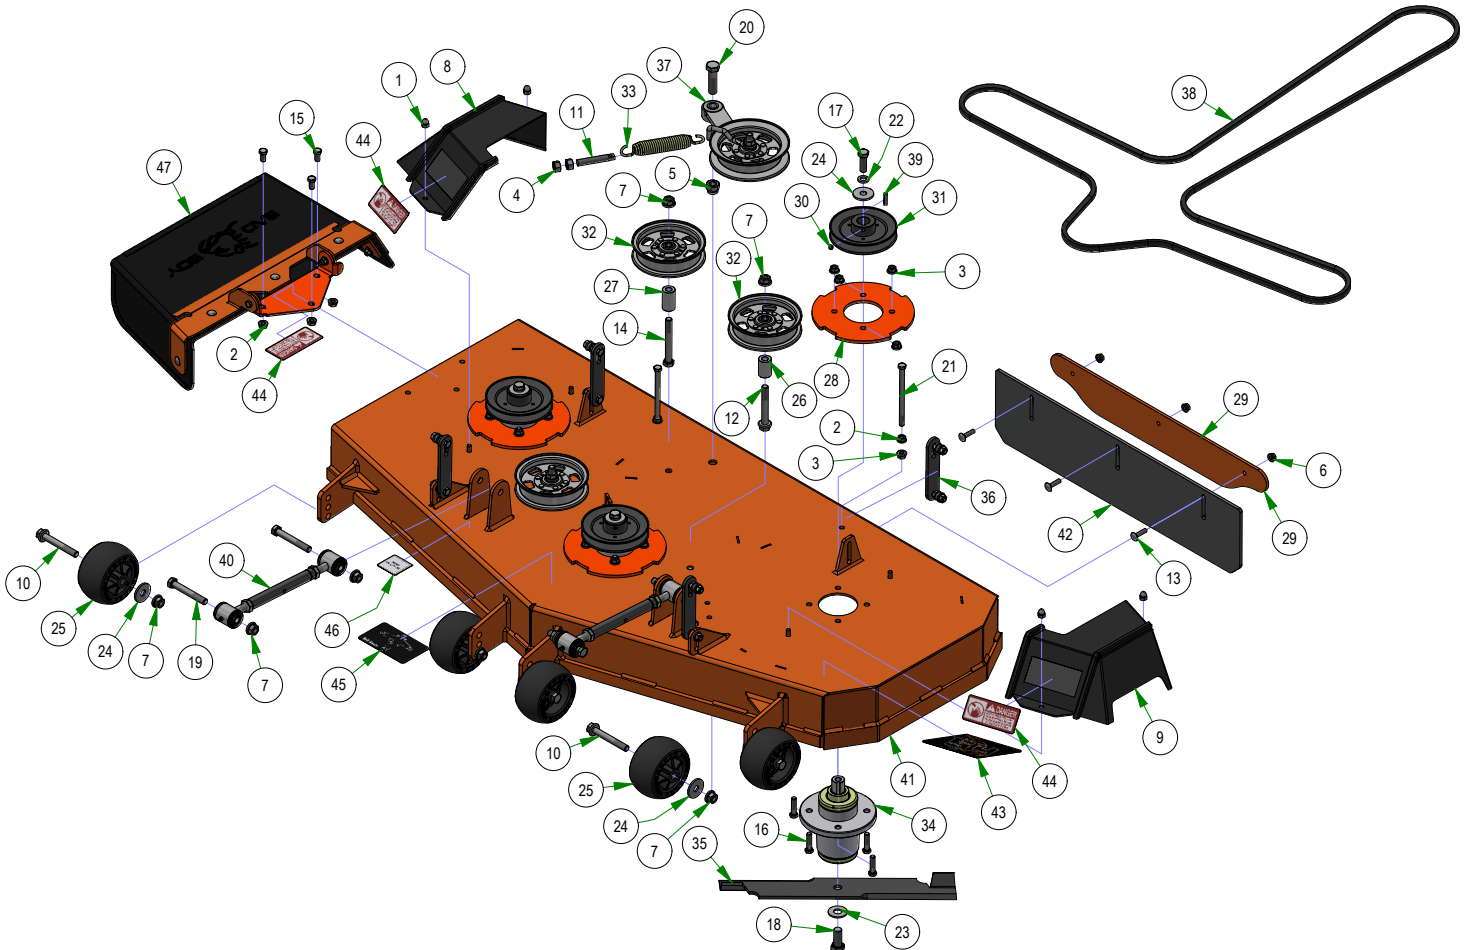

Parts List				Parts List			
ITEM	QTY	PART NUMBER	DESCRIPTION	ITEM	QTY	PART NUMBER	DESCRIPTION
1	4	013-0004-00	5/16-18 ACORN NUT HIGH-CROWN ZC	25	6	022-1000-00	Deck Wheel
2	5	013-5201-00	3/8-16 HEX SERRATED FLANGE NUT HARD/ZINC	26	2	025-5338-00	.502 ID X .750 OD X 1.500 Long Spacer
3	14	013-5202-00	3/8-16 NYLON INSERT FLANGE LOCKNUT (GR.F) ZINC	27	1	025-5339-00	1 3/4" Pulley Spacer
4	2	013-7018-00	1/2-13 HEX NUT ZINC	28	3	026-0025-00	Deck Spindle Support Plate
5	1	013-7021-00	5/8-11 NYLON INSERT LOCKNUT ZINC	29	1	026-0307-00	2023 4" & 5" Stripping Kit Plate
6	3	013-8049-00	5/16-18 NYLON INSERT FLANGE LOCKNUT ZINC	30	3	030-0050-00	5/16-24 X 1/4 SOCKET SET SCREW (CUP PT) PLAIN
7	13	013-8050-00	1/2-13 NYLON INSERT FLANGE LOCKNUT ZINC	31	3	033-6006-00	5.25" Deck Spindle Pulley
8	1	014-5020-00	2021 Maverick 54"/60" RH Pulley Cover	32	3	033-7201-25	5-3/4 Idler Pulley
9	1	014-5021-00	2021 Maverick 54"/60" LH Pulley Cover	33	1	034-2020-00	Deck Idler Spring
10	6	018-0010-00	1/2-13 X 90MM HEX FLANGE BOLT W/SHOULDER (GR.8) ZINC	34	3	037-4000-00	OUTLAW SPINDLE ASSEMBLY
11	1	018-2004-50	All Thread	35	3	038-0001-00	54" Fusion Blade for Avenger/ZT/Mav/Outlaw/Revolt
12	2	018-2018-00	1/2-13 X 3-1/2 HEX FLANGE BOLT (GR.8) ZINC	36	4	039-2127-17	Deck Hanger Assembly
13	3	018-4703-00	5/16-18 X 1-1/4 CARRIAGE BOLT ZINC	37	1	039-6945-26	Maverick HD & Down Deck Idler Assembly
14	1	018-5019-00	1/2-13 X 4 HEX CAP SCREW (GR.8) ZINC YELLOW	38	1	041-1560-00	B155.75 Deck Belt
15	3	018-5250-00	3/8-16 X 3/4 HEX CAP SCREW (GR.5) ZINC	39	3	042-6030-00	1/4 X 1 SQ MACHINERY KEY 1018 STL PLN
16	12	018-6012-00	3/8-16 X 1-1/2 HEX CAP SCREW (GR.5) ZINC	40	2	048-6000-00	2018 Maverick Turnbuckle (Top Link)
17	3	018-6019-00	1/2-20 X 1-1/2 HEX CAP SCREW (GR.5) ZINC	41	1	060-2513-00	2025 54" x 5" Deck
18	3	018-6020-00	5/8-18 X 1-1/2 HEX CAP SCREW (GR.8) ZINC YELLOW	42	1	084-5006-00	2023 ZT Stripping Kit Rubber
19	4	018-6054-00	1/2-13 X 3-1/2 HEX CAP SCREW (GR.5) ZINC	43	1	091-0533-00	54" Grip Deck Decal
20	1	018-6058-00	5/8-11 X 2-1/4 HEX CAP SCREW (GR.5) ZINC	44	3	091-3012-00	Danger Decal-Spindle/Discharge
21	2	018-7060-00	3/8-16 X 5-1/2 HEX CAP SCREW (GR.5) ZINC	45	1	091-3309-00	Deck Belt Route Decal
22	3	019-5007-00	1/2 SPLIT LOCKWASHER (GR.8) ZINC/YELLOW	46	1	091-8001-00	Deck Impact Patent Decal 9591803
23	3	019-5038-00	5/8 USS FLAT WASHER (1-3/4" OD) GR.8 ZINC YELLOW	47	1	210-6005-98	Discharge Chute Assembly
24	9	019-6020-00	1/2 BELLEVILLE WASHER (1-5/8 OD X .140 THK) ZINC