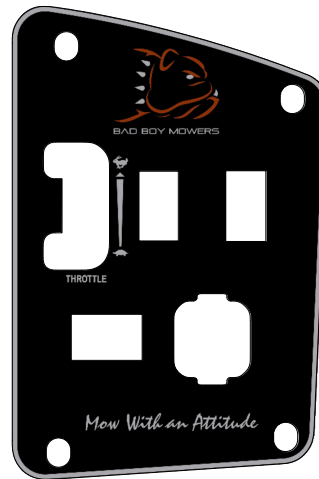

PARTS SECTION: VANGUARD

Parts List				Parts List			
ITEM	QTY	PART NUMBER	DESCRIPTION	ITEM	QTY	PART NUMBER	DESCRIPTION
1	1	013-0101-00	5/16-18 Gr5 Distorted-Thread Flange Locknut	16	1	030-0050-00	5/16-24 X 1/4 SOCKET SET SCREW (CUP PT) PLAIN
2	4	013-8250-00	Muffler Nut for 015-0511-00 Briggs	17	2	030-7044-00	5/16-18 X 1/2 HWH unslot (F) tcs zinc
3	2	013-9001-00	1/4-20 HEX SERRATED FLANGE NUT HARD/ZINC	18	1	033-5035-00	4 3/4 Motor Pulley
4	1	015-0074-00	Maverick HD 28 EFI Muffler	19	1	041-7400-00	75.8" Pump Belt
5	1	015-0092-00	28HP Briggs Vanguard 810cc	20	1	042-5020-00	1/4 X 2 SQ MACHINERY KEY 1018 STL PLAIN
6	2	015-8000-00	Spark Plug	21	1	043-8930-00	2023 Rubber Battery Hold Down Strap
7	1	063-8019-00	Canister Air Filter- Outer	22	1	043-8931-00	Battery Tray
8	1	063-8020-00	Canister Air Filter- Inner	23	1	064-0030-00	24 inch Black Cable – MZ/ZT
9	2	015-2709-00	Exhaust Gasket	24	1	064-8060-00	36" Red Battery Cable
10	1	018-0114-00	5/16-18x1-3/4 Gr5 Hex Flange Screw Zinc Clear	25	1	068-8049-00	SP-35 Battery
11	3	018-1075-00	3/8-16 X 1-1/8 HEX WASHER UNSLOT SERRATED (TRI-LOB) TRS ZINC YELLOW	26	1	070-1000-00	Clutch
12	1	018-5300-21	7/16-20 X 2.5" HEX Bolt GR.8 W/Patch	27	1	070-2000-00	Clutch Pigtail
13	2	018-8052-00	1/4-20 X 3/4 HEX CAP SCREW (GR.5) ZINC	28	1	070-2503-00	2025 Maverick Frame
14	1	019-5029-00	3/8 FLAT WASHER USS (1" OD) ZINC	29	1	086-9005-00	Compact Outlaw/Honda Starter Jumper Wire
15	1	019-6029-00	1.140 ID X 1.750 OD X .132 THICK FLAT WASHER PLAIN	30	1	086-9015-21	2021 28 Briggs EFI Pigtail

PARTS SECTION: DECALS

091-4063-00
Flying Bulldog Front Bumper Decal

091-3012-00
Danger Decal-Spindle/Discharge

091-1020-00
Hydraulic Decal

091-3150-00
Outlaw Warning Decal

091-0019-00
Patent Decal

091-8002-00
Independently Articulating Front Suspension Arms Patent Decal