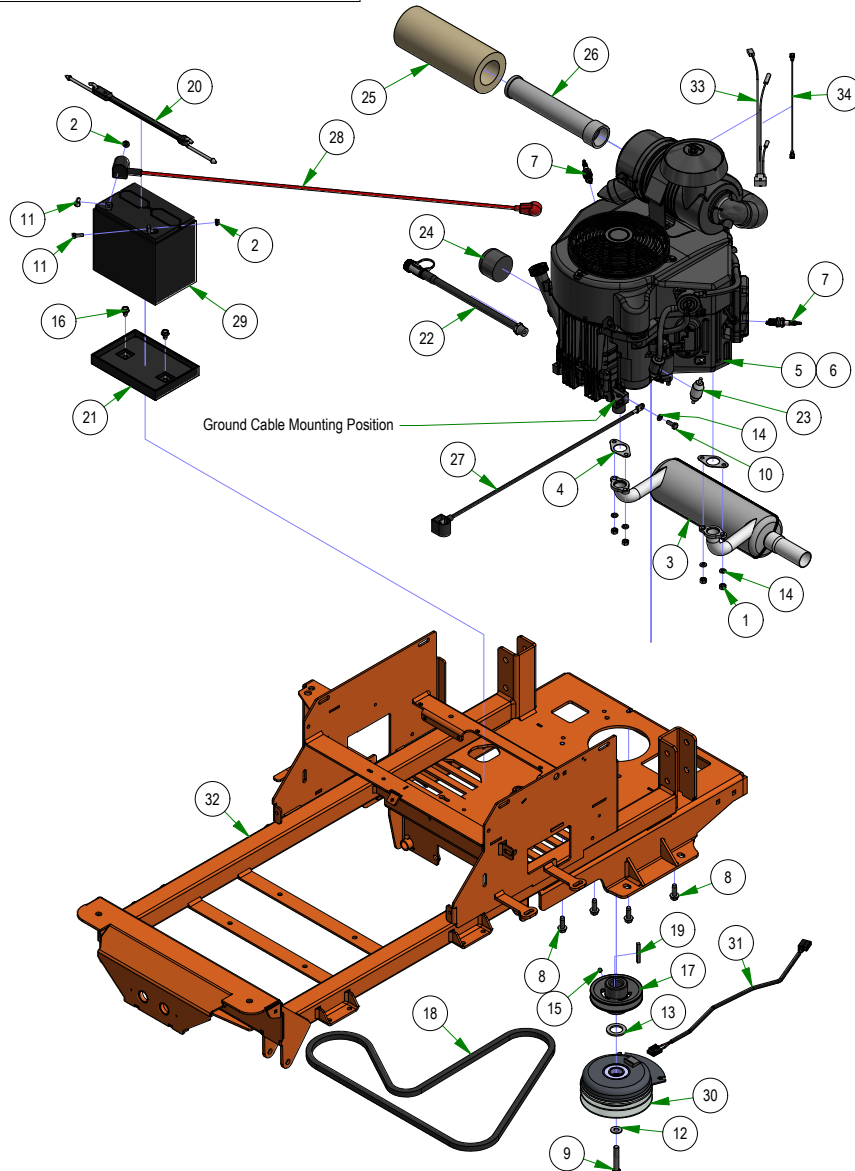

Parts List				Parts List			
ITEM	QTY	PART NUMBER	DESCRIPTION	ITEM	QTY	PART NUMBER	DESCRIPTION
1	4	013-0075-00	M8-1.25 DIN 934 HEX NUT (CL.8) ZINC	18	1	041-7400-00	75.8" Pump Belt
2	2	013-9001-00	1/4-20 HEX SERRATED FLANGE NUT HARD/ZINC	19	1	042-5020-00	1/4 X 2 SQ MACHINERY KEY 1018 STL PLAIN
3	1	015-0052-00	Kawasaki Muffler 1251	20	1	043-8930-00	2023 Rubber Battery Hold Down Strap
4	4	015-0077-01	Exhaust Gasket	21	1	043-8931-00	Battery Tray
5	1	015-0691-00	FX691 Kawasaki-2016 Compact Outlaw	22	1	051-5404-00	Kawasaki Oil Drain
6	1	015-0730-00	FX-730V	23	2	063-6000-00	Universal Inline Fuel Filter
7	4	015-8001-00	Spark Plug - Kawasaki	24	2	063-8017-00	Oil Filter
8	4	018-1075-00	3/8-16 X 1-1/8 HEX WASHER UNSLOT SERRATED (TRI-LOB) TRS ZINC YELLOW	25	2	063-8019-00	Canister Air Filter- Outer
9	1	018-5300-21	7/16-20 X 2.5" HEX Bolt GR.8 W/Patch	26	2	063-8020-00	Canister Air Filter- Inner
10	1	018-5321-00	M8-1.25 X 20MM DIN 933 HEX TAP BOLT (CL 8.8) ZINC	27	1	064-0030-00	24 inch Black Cable - MZ/ZT
11	2	018-8052-00	1/4-20 X 3/4 HEX CAP SCREW (GR.5) ZINC	28	1	064-8060-00	36" Red Battery Cable
12	1	019-5029-00	3/8 FLAT WASHER USS (1" OD) ZINC	29	1	068-8049-00	SP-35 Battery
13	1	019-6029-00	1.140 ID X 1.750 OD X .132 THICK FLAT WASHER PLAIN	30	1	070-1000-00	Clutch
14	5	019-8051-00	5/16 SPLIT LOCKWASHER ZINC	31	1	070-2000-00	Clutch Pigtail
15	1	030-0050-00	5/16-24 X 1/4 SOCKET SET SCREW (CUP PT) PLAIN	32	1	070-2503-00	2025 Maverick Frame
16	2	030-7044-00	5/16-18 X 1/2 HWH unslot (F) tcs zinc	33	1	086-9002-00	Harness Adaptor
17	1	033-5035-00	4 3/4 Motor Pulley	34	1	086-9005-00	Compact Outlaw/Honda Starter Jumper Wire