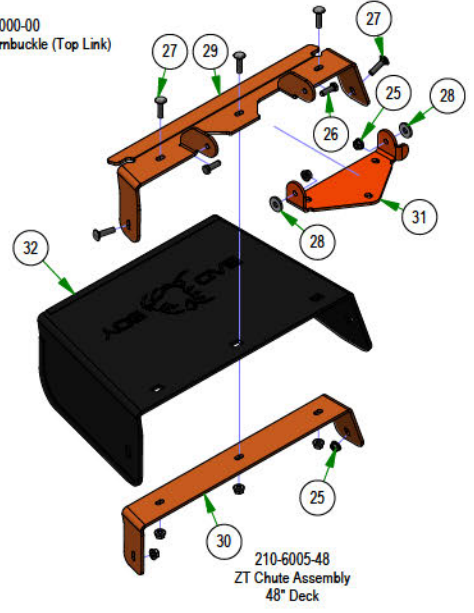

PARTS SECTION: DECK SUB ASSEMBLIES

PARTS SECTION: DECK SUB ASSEMBLIES

Parts List				Parts List			
ITEM	QTY	PART NUMBER	DESCRIPTION	ITEM	QTY	PART NUMBER	DESCRIPTION
1	9	037-6017-50	Spindle Housing	21	6	048-6002-00	2018 Maverick Bushing Retainer Left-Handed
2	18	037-6023-00	Bearing - 6206	22	6	048-6003-00	2018 Maverick Bushing Retainer Right-Handed
3	9	037-6026-00	Spindle Shaft	23	12	048-6004-00	2018 Maverick Bushing Sleeve
4	9	037-8002-00	Spindle Dust Cap	24	24	048-6005-00	2018 Maverick Bushing
5	9	037-8050-00	Spindle Spacer	25	7	013-8049-00	5/16-18 NYLON INSERT FLANGE LOCKNUT ZINC
6	9	037-9050-00	Locking Collar w/ 1/4"-20 Set Screw	26	2	018-2007-00	5/16-18 X 1 HEX CAP SCREW (GR.5) ZINC
7	24	013-5201-00	3/8-16 HEX SERRATED FLANGE NUT HARD/ZINC	27	5	018-4703-00	5/16-18 X 1-1/4 CARRIAGE BOLT ZINC
8	24	013-5202-00	3/8-16 NYLON INSERT FLANGE LOCKNUT (GR.F) ZINC	28	2	019-6042-00	.360 ID X .983 OD X .120 THICK FLAT WASHER NYLON
9	24	018-6012-00	3/8-16 X 1-1/2 HEX CAP SCREW (GR.5) ZINC	29	1	039-4870-00	Discharge Upper Chute Bracket
10	12	039-2127-00	2017 MZ/IT Deck Hanger	30	1	039-4871-00	Discharge Lower Chute Bracket
11	3	013-8050-00	1/2-13 NYLON INSERT FLANGE LOCKNUT ZINC	31	1	206-6017-00	Discharge Chute Hanger (deck mounted)
12	3	018-0067-00	1/2-13 x 3 Carriage Bolt Grade 5	32	1	210-6005-00	Rubber Discharge Chute
13	3	025-5203-00	.51 ID X .75 OD X .75 LGTH SOLID SPACER ZINC	33	14	013-8049-00	5/16-18 NYLON INSERT FLANGE LOCKNUT ZINC
14	3	033-8050-00	5" Idler Pulley	34	4	018-2007-00	5/16-18 X 1 HEX CAP SCREW (GR.5) ZINC
15	3	039-0401-00	2025 R-Series Belt Retainer	35	10	018-4703-00	5/16-18 X 1-1/4 CARRIAGE BOLT ZINC
16	3	039-7002-00	2025 Tensioner Arm With Bearings	36	4	019-6042-00	.360 ID X .983 OD X .120 THICK FLAT WASHER NYLON
17	6	013-0019-00	NUT, 5/8-18	37	2	039-4863-00	60" Discharge Lower Bracket
18	6	013-0020-00	NUT, 5/8-18LH	38	2	039-4864-00	60" Discharge Chute Upper Hanger
19	12	024-0001-00	1/4-28 Grease Fitting	39	2	206-6017-00	Discharge Chute Hanger (deck mounted)
20	6	048-6001-00	2018 Maverick Toplink Body	40	2	210-6005-00	Rubber Discharge Chute