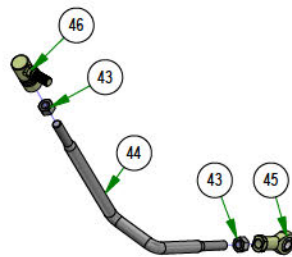

035-5451-00
Push Rod-Left