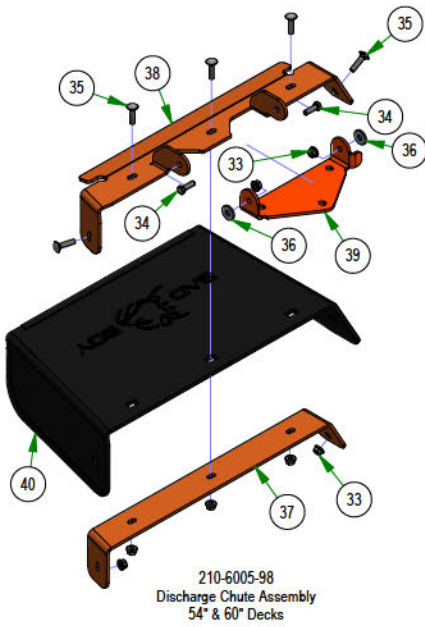

PARTS SECTION: DECK SUB ASSEMBLIES

PARTS SECTION: DECK SUB ASSEMBLIES

Parts List				Parts List			
ITEM	QTY	PART NUMBER	DESCRIPTION	ITEM	QTY	PART NUMBER	DESCRIPTION
1	9	037-6017-50	Spindle Housing	21	6	048-6002-00	2018 Maverick Bushing Retainer Left-Handed
2	18	037-6023-00	Bearing - 6206	22	6	048-6003-00	2018 Maverick Bushing Retainer Right-Handed
3	9	037-6026-00	Spindle Shaft	23	12	048-6004-00	2018 Maverick Bushing Sleeve
4	9	037-8002-00	Spindle Dust Cap	24	24	048-6005-00	2018 Maverick Bushing
5	9	037-8050-00	Spindle Spacer	25	7	013-8049-00	5/16-18 NYLON INSERT FLANGE LOCKNUT ZINC
6	9	037-9050-00	Locking Collar w/ 1/4"-20 Set Screw	26	2	018-2007-00	5/16-18 X 1 HEX CAP SCREW (GR.5) ZINC
7	24	013-5201-00	3/8-16 HEX SERRATED FLANGE NUT HARD/ZINC	27	5	018-4703-00	5/16-18 X 1-1/4 CARRIAGE BOLT ZINC
8	24	013-5202-00	3/8-16 NYLON INSERT FLANGE LOCKNUT (GR.F) ZINC	28	2	019-6042-00	.360 ID X .983 OD X .120 THICK FLAT WASHER NYLON
9	24	018-6012-00	3/8-16 X 1-1/2 HEX CAP SCREW (GR.5) ZINC	29	1	039-4870-00	Discharge Upper Chute Bracket
10	12	039-2127-00	2017 MZ/IT Deck Hanger	30	1	039-4871-00	Discharge Lower Chute Bracket
11	3	013-8050-00	1/2-13 NYLON INSERT FLANGE LOCKNUT ZINC	31	1	206-6017-00	Discharge Chute Hanger (deck mounted)
12	3	018-0067-00	1/2-13 x 3 Carriage Bolt Grade 5	32	1	210-6005-00	Rubber Discharge Chute
13	3	025-5203-00	.51 ID X .75 OD X .75 LGTH SOLID SPACER ZINC	33	14	013-8049-00	5/16-18 NYLON INSERT FLANGE LOCKNUT ZINC
14	3	033-8050-00	5" Idler Pulley	34	4	018-2007-00	5/16-18 X 1 HEX CAP SCREW (GR.5) ZINC
15	3	039-0401-00	2025 R-Series Belt Retainer	35	10	018-4703-00	5/16-18 X 1-1/4 CARRIAGE BOLT ZINC
16	3	039-7002-00	2025 Tensioner Arm With Bearings	36	4	019-6042-00	.360 ID X .983 OD X .120 THICK FLAT WASHER NYLON
17	6	013-0019-00	NUT, 5/8-18	37	2	039-4863-00	60" Discharge Lower Bracket
18	6	013-0020-00	NUT, 5/8-18LH	38	2	039-4864-00	60" Discharge Chute Upper Hanger
19	12	024-0001-00	1/4-28 Grease Fitting	39	2	206-6017-00	Discharge Chute Hanger (deck mounted)
20	6	048-6001-00	2018 Maverick Toplink Body	40	2	210-6005-00	Rubber Discharge Chute