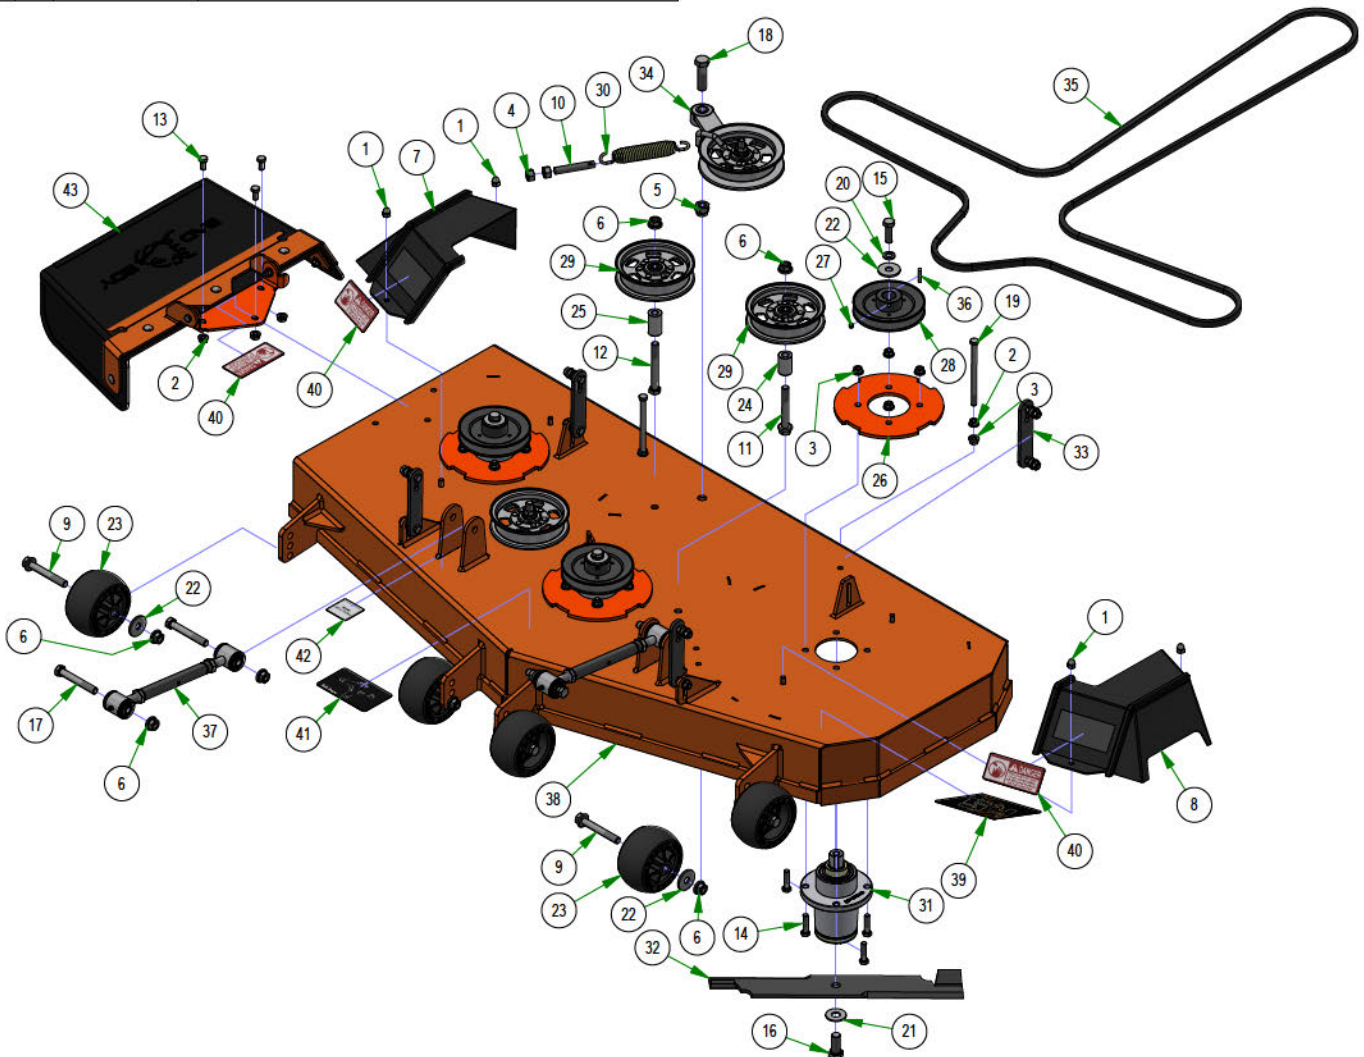

Parts List				Parts List			
ITEM	QTY	PART NUMBER	DESCRIPTION	ITEM	QTY	PART NUMBER	DESCRIPTION
1	4	013-0004-00	5/16-18 ACORN NUT HIGH-CROWN ZC	23	6	022-1000-00	Deck Wheel
2	5	013-5201-00	3/8-16 HEX SERRATED FLANGE NUT HARD/ZINC	24	2	025-5338-00	.502 ID X .750 OD X 1.500 Long Spacer
3	14	013-5202-00	3/8-16 NYLON INSERT FLANGE LOCKNUT (GR.F) ZINC	25	1	025-5339-00	1 3/4" Pulley Spacer
4	2	013-7018-00	1/2-13 HEX NUT ZINC	26	3	026-0025-00	Deck Spindle Support Plate
5	1	013-7021-00	5/8-11 NYLON INSERT LOCKNUT ZINC	27	3	030-0050-00	5/16-24 X 1/4 SOCKET SET SCREW (CUP PT) PLAIN
6	13	013-8050-00	1/2-13 NYLON INSERT FLANGE LOCKNUT ZINC	28	3	033-6006-00	5.25" Deck Spindle Pulley
7	1	014-5020-00	2021 Maverick 54"60" RH Pulley Cover	29	3	033-7201-25	5-3/4 Idler Pulley
8	1	014-5021-00	2021 Maverick 54"60" LH Pulley Cover	30	1	034-2020-00	Deck Idler Spring
9	6	018-0010-00	1/2-13 X 90MM HEX FLANGE BOLT W/SHOULDER (GR.8) ZINC	31	3	037-6015-50	Spindle Assembly
10	1	018-2004-50	All Thread	32	3	038-0001-00	54" Fusion Blade for Avenger/ZT/Mav/Outlaw/Revolt
11	2	018-2018-00	1/2-13 X 3-1/2 HEX FLANGE BOLT (GR.8) ZINC	33	4	039-2127-17	Deck Hanger Assembly
12	1	018-5019-00	1/2-13 X 4 HEX CAP SCREW (GR.8) ZINC YELLOW	34	1	039-6945-26	Maverick HD & Down Deck Idler Assembly
13	3	018-5250-00	3/8-16 X 3/4 HEX CAP SCREW (GR.5) ZINC	35	1	041-1560-00	B155.75 Deck Belt
14	12	018-6012-00	3/8-16 X 1-1/2 HEX CAP SCREW (GR.5) ZINC	36	3	042-6030-00	1/4 X 1 SQ MACHINERY KEY 1018 STL PLN
15	3	018-6019-00	1/2-20 X 1-1/2 HEX CAP SCREW (GR.5) ZINC	37	2	048-6000-00	2018 Maverick Tumbuckle (Top Link)
16	3	018-6020-00	5/8-18 X 1-1/2 HEX CAP SCREW (GR.8) ZINC YELLOW	38	1	060-2513-00	2025 54" x 5" Deck
17	4	018-6054-00	1/2-13 X 3-1/2 HEX CAP SCREW (GR.5) ZINC	39	1	091-0533-00	54" Grip Deck Decal
18	1	018-6058-00	5/8-11 X 2-1/4 HEX CAP SCREW (GR.5) ZINC	40	3	091-3012-00	Danger Decal-Spindle/Discharge
19	2	018-7060-00	3/8-16 X 5-1/2 HEX CAP SCREW (GR.5) ZINC	41	1	091-3309-00	Deck Belt Route Decal
20	3	019-5007-00	1/2 SPLIT LOCKWASHER (GR.8) ZINC/YELLOW	42	1	091-8001-00	Deck Impact Patent Decal 9591803
21	3	019-5038-00	5/8 USS FLAT WASHER (1-3/4" OD) GR.8 ZINC YELLOW	43	1	210-6005-98	Discharge Chute Assembly
22	9	019-6020-00	1/2 BELLEVILLE WASHER (1-5/8 OD X .140 THK) ZINC