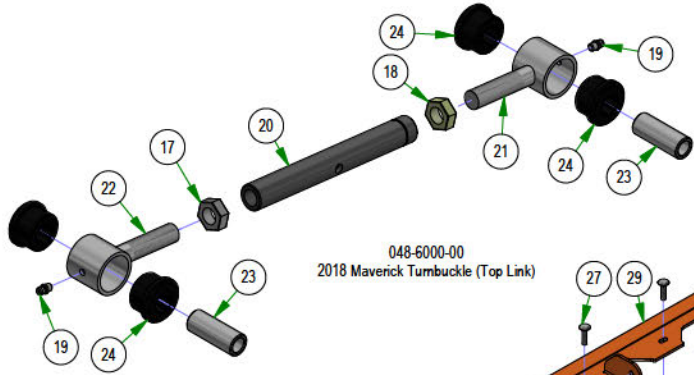

PARTS SECTION: DECK SUB ASSEMBLIES

PARTS SECTION: DECK SUB ASSEMBLIES

Parts List				Parts List			
ITEM	QTY	PART NUMBER	DESCRIPTION	ITEM	QTY	PART NUMBER	DESCRIPTION
1	9	037-6017-50	Spindle Housing	21	6	048-6002-00	2018 Maverick Bushing Retainer Left-Handed
2	18	037-6023-00	Bearing - 6206	22	6	048-6003-00	2018 Maverick Bushing Retainer Right-Handed
3	9	037-6026-00	Spindle Shaft	23	12	048-6004-00	2018 Maverick Bushing Sleeve
4	9	037-8002-00	Spindle Dust Cap	24	24	048-6005-00	2018 Maverick Bushing
5	9	037-8050-00	Spindle Spacer	25	7	013-8049-00	5/16-18 NYLON INSERT FLANGE LOCKNUT ZINC
6	9	037-9050-00	Locking Collar w/ 1/4"-20 Set Screw	26	2	018-2007-00	5/16-18 X 1 HEX CAP SCREW (GR.5) ZINC
7	24	013-5201-00	3/8-16 HEX SERRATED FLANGE NUT HARD/ZINC	27	5	018-4703-00	5/16-18 X 1-1/4 CARRIAGE BOLT ZINC
8	24	013-5202-00	3/8-16 NYLON INSERT FLANGE LOCKNUT (GR.F) ZINC	28	2	019-6042-00	.360 ID X .983 OD X .120 THICK FLAT WASHER NYLON
9	24	018-6012-00	3/8-16 X 1-1/2 HEX CAP SCREW (GR.5) ZINC	29	1	039-4870-00	Discharge Upper Chute Bracket
10	12	039-2127-00	2017 MZ/IT Deck Hanger	30	1	039-4871-00	Discharge Lower Chute Bracket
11	3	013-8050-00	1/2-13 NYLON INSERT FLANGE LOCKNUT ZINC	31	1	206-6017-00	Discharge Chute Hanger (deck mounted)
12	3	018-0067-00	1/2-13 x 3 Carriage Bolt Grade 5	32	1	210-6005-00	Rubber Discharge Chute
13	3	025-5203-00	.51 ID X .75 OD X .75 LGTH SOLID SPACER ZINC	33	14	013-8049-00	5/16-18 NYLON INSERT FLANGE LOCKNUT ZINC
14	3	033-8050-00	5" Idler Pulley	34	4	018-2007-00	5/16-18 X 1 HEX CAP SCREW (GR.5) ZINC
15	3	039-0401-00	2025 R-Series Belt Retainer	35	10	018-4703-00	5/16-18 X 1-1/4 CARRIAGE BOLT ZINC
16	3	039-7002-00	2025 Tensioner Arm With Bearings	36	4	019-6042-00	.360 ID X .983 OD X .120 THICK FLAT WASHER NYLON
17	6	013-0019-00	NUT, 5/8-18	37	2	039-4863-00	60" Discharge Lower Bracket
18	6	013-0020-00	NUT, 5/8-18LH	38	2	039-4864-00	60" Discharge Chute Upper Hanger
19	12	024-0001-00	1/4-28 Grease Fitting	39	2	206-6017-00	Discharge Chute Hanger (deck mounted)
20	6	048-6001-00	2018 Maverick Toplink Body	40	2	210-6005-00	Rubber Discharge Chute