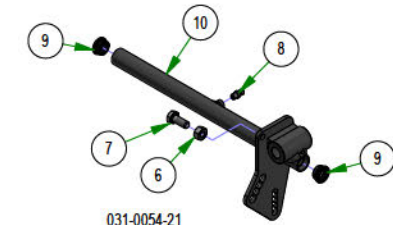

031-0054-21
2021 Maverick Drive Arm
Actuator LH Assembly