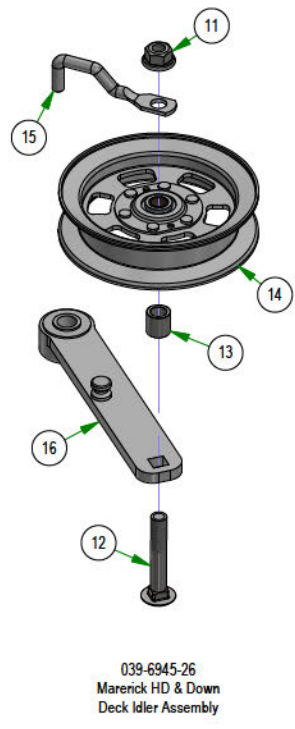

PARTS SECTION: DECK SUB ASSEMBLIES

PARTS SECTION: DECK SUB ASSEMBLIES

Parts List				Parts List			
ITEM	QTY	PART NUMBER	DESCRIPTION	ITEM	QTY	PART NUMBER	DESCRIPTION
1	9	037-6017-50	Spindle Housing	21	6	048-6002-00	2018 Maverick Bushing Retainer Left-Handed
2	18	037-6023-00	Bearing - 6206	22	6	048-6003-00	2018 Maverick Bushing Retainer Right-Handed
3	9	037-6026-00	Spindle Shaft	23	12	048-6004-00	2018 Maverick Bushing Sleeve
4	9	037-8002-00	Spindle Dust Cap	24	24	048-6005-00	2018 Maverick Bushing
5	9	037-8050-00	Spindle Spacer	25	7	013-8049-00	5/16-18 NYLON INSERT FLANGE LOCKNUT ZINC
6	9	037-9050-00	Locking Collar w/ 1/4"-20 Set Screw	26	2	018-2007-00	5/16-18 X 1 HEX CAP SCREW (GR.5) ZINC
7	24	013-5201-00	3/8-16 HEX SERRATED FLANGE NUT HARD/ZINC	27	5	018-4703-00	5/16-18 X 1-1/4 CARRIAGE BOLT ZINC
8	24	013-5202-00	3/8-16 NYLON INSERT FLANGE LOCKNUT (GR.F) ZINC	28	2	019-6042-00	.360 ID X .983 OD X .120 THICK FLAT WASHER NYLON
9	24	018-6012-00	3/8-16 X 1-1/2 HEX CAP SCREW (GR.5) ZINC	29	1	039-4870-00	Discharge Upper Chute Bracket
10	12	039-2127-00	2017 MZ/IT Deck Hanger	30	1	039-4871-00	Discharge Lower Chute Bracket
11	3	013-8050-00	1/2-13 NYLON INSERT FLANGE LOCKNUT ZINC	31	1	206-6017-00	Discharge Chute Hanger (deck mounted)
12	3	018-0067-00	1/2-13 x 3 Carriage Bolt Grade 5	32	1	210-6005-00	Rubber Discharge Chute
13	3	025-5203-00	.51 ID X .75 OD X .75 LGTH SOLID SPACER ZINC	33	14	013-8049-00	5/16-18 NYLON INSERT FLANGE LOCKNUT ZINC
14	3	033-8050-00	5" Idler Pulley	34	4	018-2007-00	5/16-18 X 1 HEX CAP SCREW (GR.5) ZINC
15	3	039-0401-00	2025 R-Series Belt Retainer	35	10	018-4703-00	5/16-18 X 1-1/4 CARRIAGE BOLT ZINC
16	3	039-7002-00	2025 Tensioner Arm With Bearings	36	4	019-6042-00	.360 ID X .983 OD X .120 THICK FLAT WASHER NYLON
17	6	013-0019-00	NUT, 5/8-18	37	2	039-4863-00	60" Discharge Lower Bracket
18	6	013-0020-00	NUT, 5/8-18LH	38	2	039-4864-00	60" Discharge Chute Upper Hanger
19	12	024-0001-00	1/4-28 Grease Fitting	39	2	206-6017-00	Discharge Chute Hanger (deck mounted)
20	6	048-6001-00	2018 Maverick Toplink Body	40	2	210-6005-00	Rubber Discharge Chute