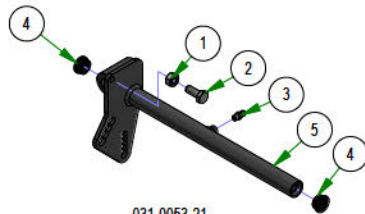

031-0053-21
2021 Maverick Drive Arm
Actuator RH Assembly