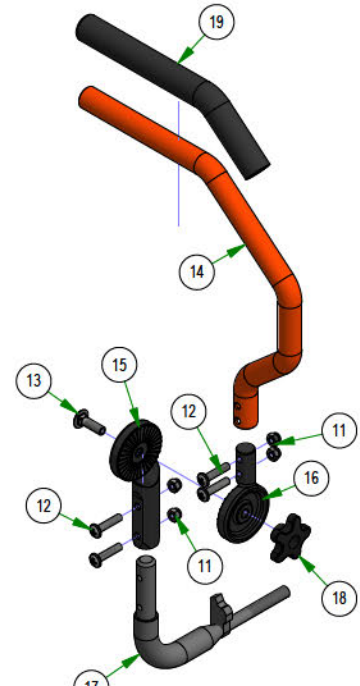

## PARTS SECTION: DRIVE ARM SUBASSEMBLIES

031-9050-18  
2018 Adjustable Steering Arm - Right

031-0054-21  
2021 Maverick Drive Arm  
Actuator LH Assembly

031-0053-21  
2021 Maverick Drive Arm  
Actuator RH Assembly