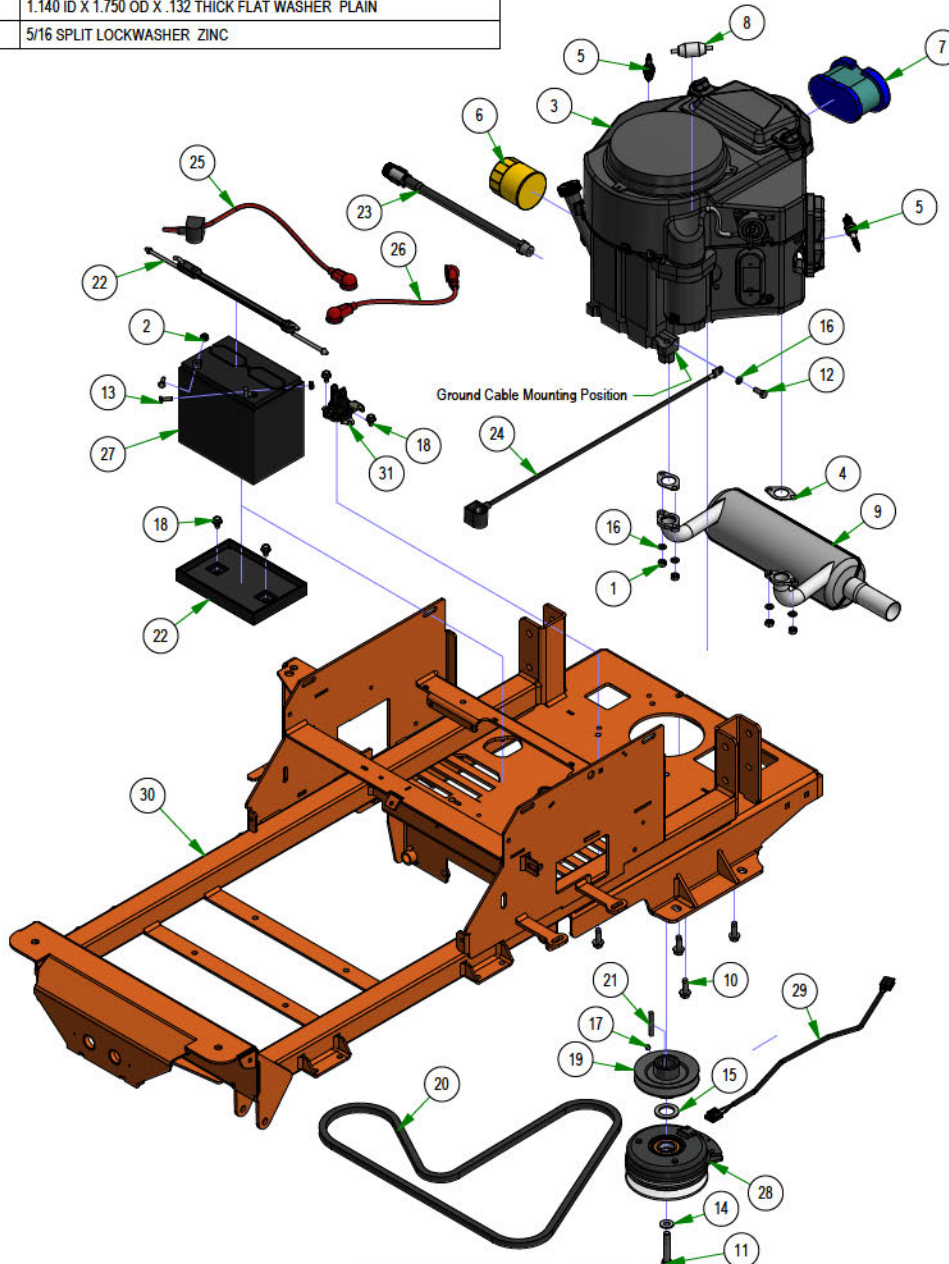

Parts List				Parts List			
ITEM	QTY	PART NUMBER	DESCRIPTION	ITEM	QTY	PART NUMBER	DESCRIPTION
1	4	013-0075-00	M8-1.25 DIN 934 HEX NUT (CL.8) ZINC	17	1	030-0050-00	5/16-24 X 1/4 SOCKET SET SCREW (CUP PT) PLAIN
2	2	013-9001-00	1/4-20 HEX SERRATED FLANGE NUT HARD/ZINC	18	4	030-7044-00	5/16-18 X 1/2 HWH UNSLOT (F) tes zinc
3	1	015-0045-00	FS730V Engine	19	1	033-5035-00	4 3/4 Motor Pulley
4	2	015-2709-00	Exhaust Gasket	20	1	041-7400-00	75.8" Pump Belt
5	2	015-8001-00	Spark Plug - Kawasaki	21	1	042-5020-00	1/4 X 2 SQ MACHINERY KEY 1018 STL PLAIN
6	1	063-2096-00	22-26 Kaw Oil Filter FR Engine	22	1	043-8930-98	2023 Battery Hold Down Assembly
7	1	063-2097-00	Kawasaki Air Filter	23	1	051-5404-00	Kawasaki Oil Drain
8	1	063-6000-00	Universal Inline Fuel Filter	24	1	064-0030-00	24 inch Black Cable - MZ/ZT
9	1	015-0052-00	Kawasaki Muffler 1251	25	1	064-5300-00	24" Red Battery Cable
10	4	018-1075-00	3/8-16 X 1-1/8 HEX WASHER UNSLOT SERRATED (TRI-LOB) TRS ZINC YELLOW	26	1	064-5301-00	12" Red Battery Cable
11	1	018-5300-21	7/16-20 X 2.5" HEX Bolt GR.8 W/Patch	27	1	068-8049-00	SP-35 Battery
12	1	018-5321-00	M8-1.25 X 20MM DIN 933 HEX TAP BOLT (CL 8.8) ZINC	28	1	070-0059-00	120 Ft Lb. Clutch - 1 1/8" Shaft
13	2	018-8052-00	1/4-20 X 3/4 HEX CAP SCREW (GR.5) ZINC	29	1	070-2000-00	Clutch Pigtail
14	1	019-5029-00	3/8 FLAT WASHER USS (1" OD) ZINC	30	1	070-2504-00	2025 Maverick Frame V2
15	1	019-6029-00	1.140 ID X 1.750 OD X .132 THICK FLAT WASHER PLAIN	31	1	108-0001-00	Solenoid
16	5	019-8051-00	5/16 SPLIT LOCKWASHER ZINC