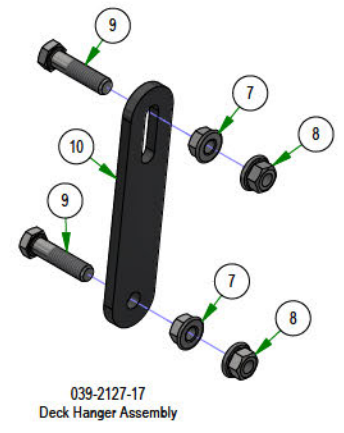

PARTS SECTION: DECK SUB ASSEMBLIES

PARTS SECTION: DECK SUB ASSEMBLIES

Parts List				Parts List			
ITEM	QTY	PART NUMBER	DESCRIPTION	ITEM	QTY	PART NUMBER	DESCRIPTION
1	9	037-6017-50	Spindle Housing	21	6	048-6002-00	2018 Maverick Bushing Retainer Left-Handed
2	18	037-6023-00	Bearing - 6206	22	6	048-6003-00	2018 Maverick Bushing Retainer Right-Handed
3	9	037-6026-00	Spindle Shaft	23	12	048-6004-00	2018 Maverick Bushing Sleeve
4	9	037-8002-00	Spindle Dust Cap	24	24	048-6005-00	2018 Maverick Bushing
5	9	037-8050-00	Spindle Spacer	25	7	013-8049-00	5/16-18 NYLON INSERT FLANGE LOCKNUT ZINC
6	9	037-9050-00	Locking Collar w/ 1/4"-20 Set Screw	26	2	018-2007-00	5/16-18 X 1 HEX CAP SCREW (GR.5) ZINC
7	24	013-5201-00	3/8-16 HEX SERRATED FLANGE NUT HARD/ZINC	27	5	018-4703-00	5/16-18 X 1-1/4 CARRIAGE BOLT ZINC
8	24	013-5202-00	3/8-16 NYLON INSERT FLANGE LOCKNUT (GR.F) ZINC	28	2	019-6042-00	.360 ID X .983 OD X .120 THICK FLAT WASHER NYLON
9	24	018-6012-00	3/8-16 X 1-1/2 HEX CAP SCREW (GR.5) ZINC	29	1	039-4870-00	Discharge Upper Chute Bracket
10	12	039-2127-00	2017 MZ/IT Deck Hanger	30	1	039-4871-00	Discharge Lower Chute Bracket
11	3	013-8050-00	1/2-13 NYLON INSERT FLANGE LOCKNUT ZINC	31	1	206-6017-00	Discharge Chute Hanger (deck mounted)
12	3	018-0067-00	1/2-13 x 3 Carriage Bolt Grade 5	32	1	210-6005-00	Rubber Discharge Chute
13	3	025-5203-00	.51 ID X .75 OD X .75 LGTH SOLID SPACER ZINC	33	14	013-8049-00	5/16-18 NYLON INSERT FLANGE LOCKNUT ZINC
14	3	033-8050-00	5" Idler Pulley	34	4	018-2007-00	5/16-18 X 1 HEX CAP SCREW (GR.5) ZINC
15	3	039-0401-00	2025 R-Series Belt Retainer	35	10	018-4703-00	5/16-18 X 1-1/4 CARRIAGE BOLT ZINC
16	3	039-7002-00	2025 Tensioner Arm With Bearings	36	4	019-6042-00	.360 ID X .983 OD X .120 THICK FLAT WASHER NYLON
17	6	013-0019-00	NUT, 5/8-18	37	2	039-4863-00	60" Discharge Lower Bracket
18	6	013-0020-00	NUT, 5/8-18LH	38	2	039-4864-00	60" Discharge Chute Upper Hanger
19	12	024-0001-00	1/4-28 Grease Fitting	39	2	206-6017-00	Discharge Chute Hanger (deck mounted)
20	6	048-6001-00	2018 Maverick Toplink Body	40	2	210-6005-00	Rubber Discharge Chute