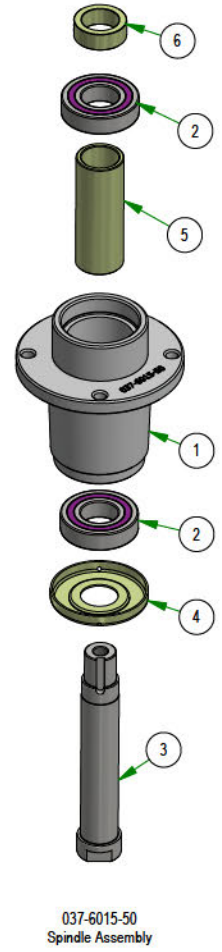

PARTS SECTION: DECK SUB ASSEMBLIES

PARTS SECTION: DECK SUB ASSEMBLIES

Parts List				Parts List			
ITEM	QTY	PART NUMBER	DESCRIPTION	ITEM	QTY	PART NUMBER	DESCRIPTION
1	9	037-6017-50	Spindle Housing	21	6	048-6002-00	2018 Maverick Bushing Retainer Left-Handed
2	18	037-6023-00	Bearing - 6206	22	6	048-6003-00	2018 Maverick Bushing Retainer Right-Handed
3	9	037-6026-00	Spindle Shaft	23	12	048-6004-00	2018 Maverick Bushing Sleeve
4	9	037-8002-00	Spindle Dust Cap	24	24	048-6005-00	2018 Maverick Bushing
5	9	037-8050-00	Spindle Spacer	25	7	013-8049-00	5/16-18 NYLON INSERT FLANGE LOCKNUT ZINC
6	9	037-9050-00	Locking Collar w/ 1/4"-20 Set Screw	26	2	018-2007-00	5/16-18 X 1 HEX CAP SCREW (GR.5) ZINC
7	24	013-5201-00	3/8-16 HEX SERRATED FLANGE NUT HARD/ZINC	27	5	018-4703-00	5/16-18 X 1-1/4 CARRIAGE BOLT ZINC
8	24	013-5202-00	3/8-16 NYLON INSERT FLANGE LOCKNUT (GR.F) ZINC	28	2	019-6042-00	.360 ID X .983 OD X .120 THICK FLAT WASHER NYLON
9	24	018-6012-00	3/8-16 X 1-1/2 HEX CAP SCREW (GR.5) ZINC	29	1	039-4870-00	Discharge Upper Chute Bracket
10	12	039-2127-00	2017 MZ/IT Deck Hanger	30	1	039-4871-00	Discharge Lower Chute Bracket
11	3	013-8050-00	1/2-13 NYLON INSERT FLANGE LOCKNUT ZINC	31	1	206-6017-00	Discharge Chute Hanger (deck mounted)
12	3	018-0067-00	1/2-13 x 3 Carriage Bolt Grade 5	32	1	210-6005-00	Rubber Discharge Chute
13	3	025-5203-00	.51 ID X .75 OD X .75 LGTH SOLID SPACER ZINC	33	14	013-8049-00	5/16-18 NYLON INSERT FLANGE LOCKNUT ZINC
14	3	033-8050-00	5" Idler Pulley	34	4	018-2007-00	5/16-18 X 1 HEX CAP SCREW (GR.5) ZINC
15	3	039-0401-00	2025 R-Series Belt Retainer	35	10	018-4703-00	5/16-18 X 1-1/4 CARRIAGE BOLT ZINC
16	3	039-7002-00	2025 Tensioner Arm With Bearings	36	4	019-6042-00	.360 ID X .983 OD X .120 THICK FLAT WASHER NYLON
17	6	013-0019-00	NUT, 5/8-18	37	2	039-4863-00	60" Discharge Lower Bracket
18	6	013-0020-00	NUT, 5/8-18LH	38	2	039-4864-00	60" Discharge Chute Upper Hanger
19	12	024-0001-00	1/4-28 Grease Fitting	39	2	206-6017-00	Discharge Chute Hanger (deck mounted)
20	6	048-6001-00	2018 Maverick Toplink Body	40	2	210-6005-00	Rubber Discharge Chute