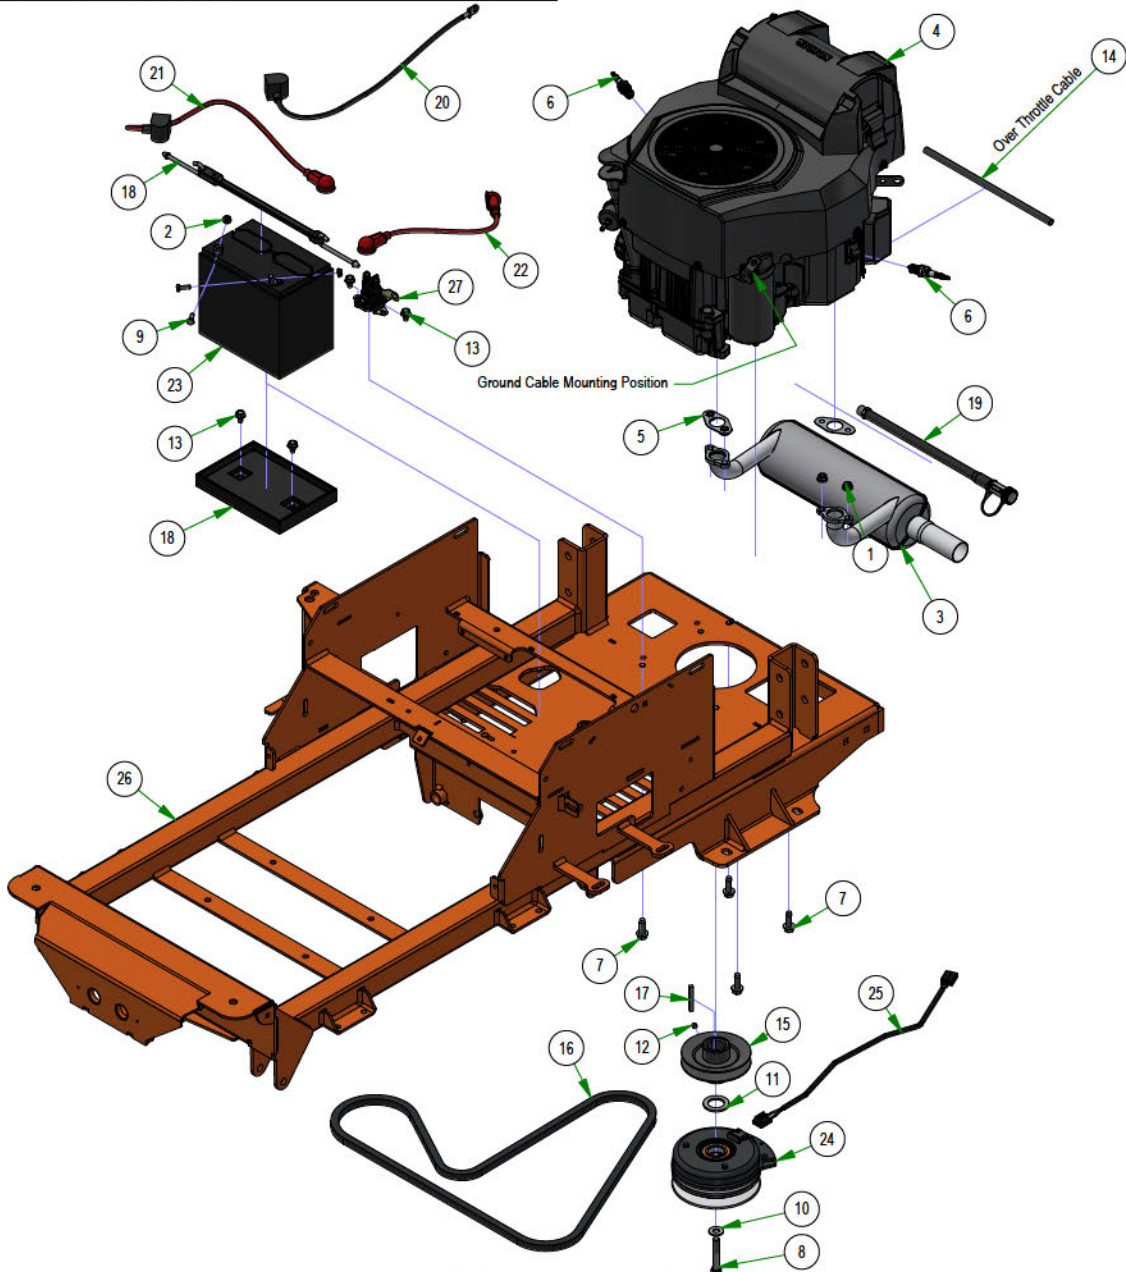

PARTS SECTION: KOHLER

Parts List				Parts List			
ITEM	QTY	PART NUMBER	DESCRIPTION	ITEM	QTY	PART NUMBER	DESCRIPTION
1	4	013-8240-00	M8 Nut Connects the 015-1012-00 and the 015-8240-00	15	1	033-5035-00	4 3/4 Motor Pulley
2	2	013-9001-00	1/4-20 HEX SERRATED FLANGE NUT HARD/ZINC	16	1	041-7400-00	75.8" Pump Belt
3	1	015-0051-00	Kohler Muffler	17	1	042-5020-00	1/4 X 2 SQ MACHINERY KEY 1018 STL PLAIN
4	1	015-2030-00	Kohler-2014 CZT/Outlaw 747cc	18	1	043-8930-98	2023 Battery Hold Down Assembly
5	2	015-2751-00	Exhaust Gasket	19	1	051-5401-00	Kohler Oil Drain
6	2	015-8000-00	Spark Plug	20	1	064-0030-00	24 inch Black Cable – MZ/ZT
7	4	018-1075-00	3/8-16 X 1-1/8 HEX WASHER UNSLOT SERRATED (TRI-LOB) TRS ZINC YELLOW	21	1	064-5300-00	24" Red Battery Cable
8	1	018-5300-21	7/16-20 X 2.5" HEX Bolt GR.8 W/Patch	22	1	064-5301-00	12" Red Battery Cable
9	2	018-8052-00	1/4-20 X 3/4 HEX CAP SCREW (GR.5) ZINC	23	1	068-8049-00	SP-35 Battery
10	1	019-5029-00	3/8 FLAT WASHER USS (1" OD) ZINC	24	1	070-0059-00	120 Ft Lb. Clutch - 1 1/8" Shaft
11	1	019-6029-00	1.140 ID X 1.750 OD X .132 THICK FLAT WASHER PLAIN	25	1	070-2000-00	Clutch Pigtail
12	1	030-0050-00	5/16-24 X 1/4 SOCKET SET SCREW (CUP PT) PLAIN	26	1	070-2504-00	2025 Maverick Frame V2
13	4	030-7044-00	5/16-18 X 1/2 HWH unslot (F) tcs zinc	27	1	108-0001-00	Solenoid
14	1	032-6000-00	Braided Heat Shielding, 12"