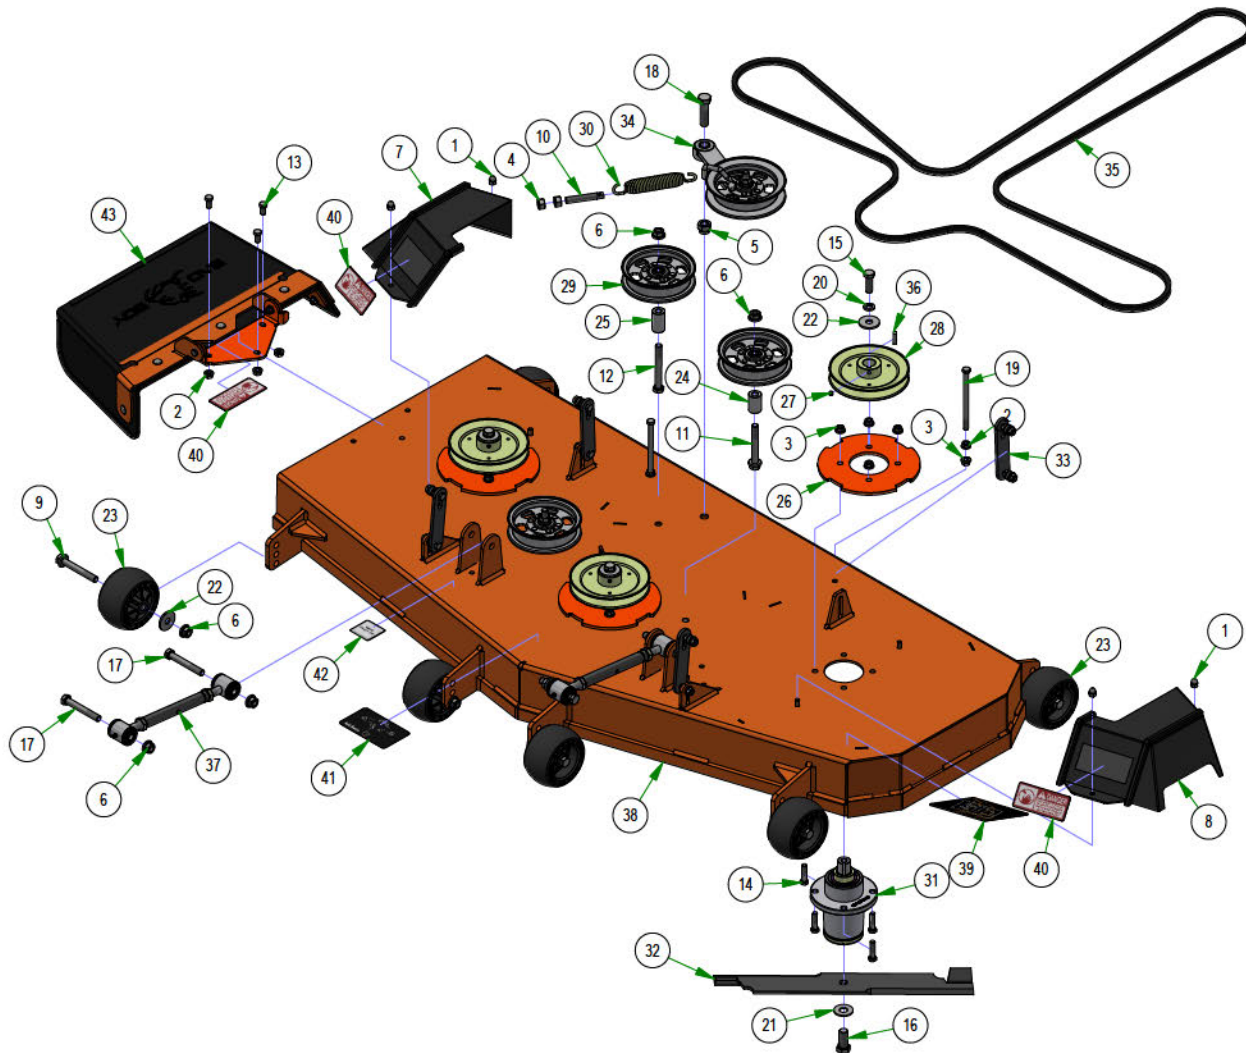

Parts List				Parts List			
ITEM	QTY	PART NUMBER	DESCRIPTION	ITEM	QTY	PART NUMBER	DESCRIPTION
1	4	013-0004-00	5/16-18 ACORN NUT HIGH-CROWN ZC	23	6	022-1000-00	Deck Wheel
2	5	013-5201-00	3/8-16 HEX SERRATED FLANGE NUT HARD/ZINC	24	2	025-5338-00	.502 ID X .750 OD X 1.500 Long Spacer
3	14	013-5202-00	3/8-16 NYLON INSERT FLANGE LOCKNUT (GR.F) ZINC	25	1	025-5339-00	1 3/4" Pulley Spacer
4	2	013-7018-00	1/2-13 HEX NUT ZINC	26	3	026-0025-00	Deck Spindle Support Plate
5	1	013-7021-00	5/8-11 NYLON INSERT LOCKNUT ZINC	27	3	030-0050-00	5/16-24 X 1/4 SOCKET SET SCREW (CUP PT) PLAIN
6	13	013-8050-00	1/2-13 NYLON INSERT FLANGE LOCKNUT ZINC	28	3	033-6004-00	6 1/4" Drive Pulley
7	1	014-5020-00	2021 Maverick 54"60" RH Pulley Cover	29	3	033-7201-25	5-3/4 Idler Pulley
8	1	014-5021-00	2021 Maverick 54"60" LH Pulley Cover	30	1	034-2020-00	Deck Idler Spring
9	6	018-0010-00	1/2-13 X 90MM HEX FLANGE BOLT W/SHOULDER (GR.8) ZINC	31	3	037-6015-50	Spindle Assembly
10	1	018-2004-50	All Thread	32	3	038-6060-00	60" High Lift Fusion Blade
11	2	018-2018-00	1/2-13 X 3-1/2 HEX FLANGE BOLT (GR.8) ZINC	33	4	039-2127-17	Deck Hanger Assembly
12	1	018-5019-00	1/2-13 X 4 HEX CAP SCREW (GR.8) ZINC YELLOW	34	1	039-6945-26	Maverick HD & Down Deck Idler Assembly
13	3	018-5250-00	3/8-16 X 3/4 HEX CAP SCREW (GR.5) ZINC	35	1	041-1650-00	B165 Belt
14	12	018-6012-00	3/8-16 X 1-1/2 HEX CAP SCREW (GR.5) ZINC	36	3	042-6030-00	1/4 X 1 SQ MACHINERY KEY 1018 STL PLN
15	3	018-6019-00	1/2-20 X 1-1/2 HEX CAP SCREW (GR.5) ZINC	37	2	048-6000-00	2018 Maverick Tumbuckle (Top Link)
16	3	018-6020-00	5/8-18 X 1-1/2 HEX CAP SCREW (GR.8) ZINC YELLOW	38	1	060-2514-00	2025 60" x 5" Deck
17	4	018-6054-00	1/2-13 X 3-1/2 HEX CAP SCREW (GR.5) ZINC	39	1	091-0534-00	60" Grip Deck Decal
18	1	018-6058-00	5/8-11 X 2-1/4 HEX CAP SCREW (GR.5) ZINC	40	3	091-3012-00	Danger Decal-Spindle/Discharge
19	2	018-7060-00	3/8-16 X 5-1/2 HEX CAP SCREW (GR.5) ZINC	41	1	091-3309-00	Deck Belt Route Decal
20	3	019-5007-00	1/2 SPLIT LOCKWASHER (GR.8) ZINC/YELLOW	42	1	091-8001-00	Deck Impact Patent Decal 9591803
21	3	019-5038-00	5/8 USS FLAT WASHER (1-3/4" OD) GR.8 ZINC YELLOW	43	1	210-6005-98	Discharge Chute Assembly
22	9	019-6020-00	1/2 BELLEVILLE WASHER (1-5/8 OD X .140 THK) ZINC