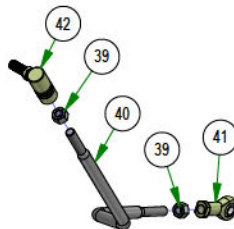

035-5450-00
Push Rod-Right