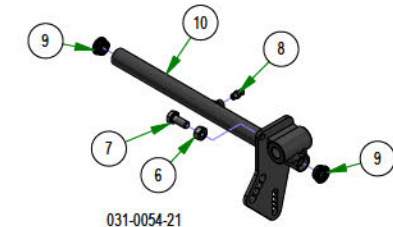

031-0054-21
2021 Maverick Drive Arm
Actuator LH Assembly