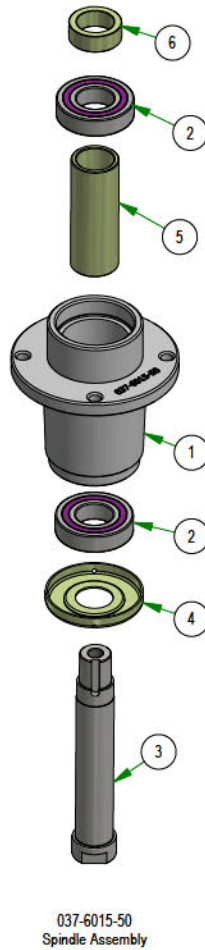

PARTS SECTION: DECK SUB ASSEMBLIES

PARTS SECTION: DECK SUB ASSEMBLIES

Parts List				Parts List			
ITEM	QTY	PART NUMBER	DESCRIPTION	ITEM	QTY	PART NUMBER	DESCRIPTION
1	9	037-6017-50	Spindle Housing	21	6	048-6002-00	2018 Maverick Bushing Retainer Left-Handed
2	18	037-6023-00	Bearing - 6206	22	6	048-6003-00	2018 Maverick Bushing Retainer Right-Handed
3	9	037-6026-00	Spindle Shaft	23	12	048-6004-00	2018 Maverick Bushing Sleeve
4	9	037-8002-00	Spindle Dust Cap	24	24	048-6005-00	2018 Maverick Bushing
5	9	037-8050-00	Spindle Spacer	25	7	013-8049-00	5/16-18 NYLON INSERT FLANGE LOCKNUT ZINC
6	9	037-9050-00	Locking Collar w/ 1/4"-20 Set Screw	26	2	018-2007-00	5/16-18 X 1 HEX CAP SCREW (GR.5) ZINC
7	24	013-5201-00	3/8-16 HEX SERRATED FLANGE NUT HARD/ZINC	27	5	018-4703-00	5/16-18 X 1-1/4 CARRIAGE BOLT ZINC
8	24	013-5202-00	3/8-16 NYLON INSERT FLANGE LOCKNUT (GR.F) ZINC	28	2	019-6042-00	.360 ID X .983 OD X .120 THICK FLAT WASHER NYLON
9	24	018-6012-00	3/8-16 X 1-1/2 HEX CAP SCREW (GR.5) ZINC	29	1	039-4870-00	Discharge Upper Chute Bracket
10	12	039-2127-00	2017 MZ/ZT Deck Hanger	30	1	039-4871-00	Discharge Lower Chute Bracket
11	3	013-8050-00	1/2-13 NYLON INSERT FLANGE LOCKNUT ZINC	31	1	206-6017-00	Discharge Chute Hanger (deck mounted)
12	3	018-0067-00	1/2-13 x 3 Carriage Bolt Grade 5	32	1	210-6005-00	Rubber Discharge Chute
13	3	025-5203-00	.51 ID X .75 OD X .75 LGTH SOLID SPACER ZINC	33	14	013-8049-00	5/16-18 NYLON INSERT FLANGE LOCKNUT ZINC
14	3	033-8050-00	5" Idler Pulley	34	4	018-2007-00	5/16-18 X 1 HEX CAP SCREW (GR.5) ZINC
15	3	039-0401-00	2025 R-Series Belt Retainer	35	10	018-4703-00	5/16-18 X 1-1/4 CARRIAGE BOLT ZINC
16	3	039-7002-00	2025 Tensioner Arm With Bearings	36	4	019-6042-00	.360 ID X .983 OD X .120 THICK FLAT WASHER NYLON
17	6	013-0019-00	NUT, 5/8-18	37	2	039-4863-00	60" Discharge Lower Bracket
18	6	013-0020-00	NUT, 5/8-18LH	38	2	039-4864-00	60" Discharge Chute Upper Hanger
19	12	024-0001-00	1/4-28 Grease Fitting	39	2	206-6017-00	Discharge Chute Hanger (deck mounted)
20	6	048-6001-00	2018 Maverick Toplink Body	40	2	210-6005-00	Rubber Discharge Chute