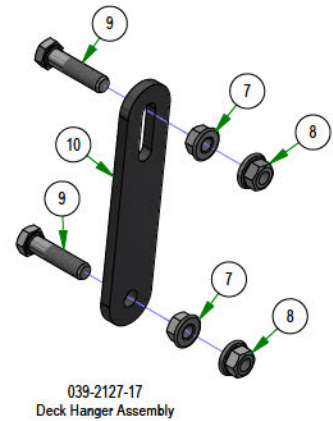

PARTS SECTION: DECK SUB ASSEMBLIES

PARTS SECTION: DECK SUB ASSEMBLIES

Parts List				Parts List			
ITEM	QTY	PART NUMBER	DESCRIPTION	ITEM	QTY	PART NUMBER	DESCRIPTION
1	9	037-6017-50	Spindle Housing	21	6	048-6002-00	2018 Maverick Bushing Retainer Left-Handed
2	18	037-6023-00	Bearing - 6206	22	6	048-6003-00	2018 Maverick Bushing Retainer Right-Handed
3	9	037-6026-00	Spindle Shaft	23	12	048-6004-00	2018 Maverick Bushing Sleeve
4	9	037-8002-00	Spindle Dust Cap	24	24	048-6005-00	2018 Maverick Bushing
5	9	037-8050-00	Spindle Spacer	25	7	013-8049-00	5/16-18 NYLON INSERT FLANGE LOCKNUT ZINC
6	9	037-9050-00	Locking Collar w/ 1/4"-20 Set Screw	26	2	018-2007-00	5/16-18 X 1 HEX CAP SCREW (GR.5) ZINC
7	24	013-5201-00	3/8-16 HEX SERRATED FLANGE NUT HARD/ZINC	27	5	018-4703-00	5/16-18 X 1-1/4 CARRIAGE BOLT ZINC
8	24	013-5202-00	3/8-16 NYLON INSERT FLANGE LOCKNUT (GR.F) ZINC	28	2	019-6042-00	.360 ID X .983 OD X .120 THICK FLAT WASHER NYLON
9	24	018-6012-00	3/8-16 X 1-1/2 HEX CAP SCREW (GR.5) ZINC	29	1	039-4870-00	Discharge Upper Chute Bracket
10	12	039-2127-00	2017 MZ/ZT Deck Hanger	30	1	039-4871-00	Discharge Lower Chute Bracket
11	3	013-8050-00	1/2-13 NYLON INSERT FLANGE LOCKNUT ZINC	31	1	206-6017-00	Discharge Chute Hanger (deck mounted)
12	3	018-0067-00	1/2-13 x 3 Carriage Bolt Grade 5	32	1	210-6005-00	Rubber Discharge Chute
13	3	025-5203-00	.51 ID X .75 OD X .75 LGTH SOLID SPACER ZINC	33	14	013-8049-00	5/16-18 NYLON INSERT FLANGE LOCKNUT ZINC
14	3	033-8050-00	5" Idler Pulley	34	4	018-2007-00	5/16-18 X 1 HEX CAP SCREW (GR.5) ZINC
15	3	039-0401-00	2025 R-Series Belt Retainer	35	10	018-4703-00	5/16-18 X 1-1/4 CARRIAGE BOLT ZINC
16	3	039-7002-00	2025 Tensioner Arm With Bearings	36	4	019-6042-00	.360 ID X .983 OD X .120 THICK FLAT WASHER NYLON
17	6	013-0019-00	NUT, 5/8-18	37	2	039-4863-00	60" Discharge Lower Bracket
18	6	013-0020-00	NUT, 5/8-18LH	38	2	039-4864-00	60" Discharge Chute Upper Hanger
19	12	024-0001-00	1/4-28 Grease Fitting	39	2	206-6017-00	Discharge Chute Hanger (deck mounted)
20	6	048-6001-00	2018 Maverick Toplink Body	40	2	210-6005-00	Rubber Discharge Chute