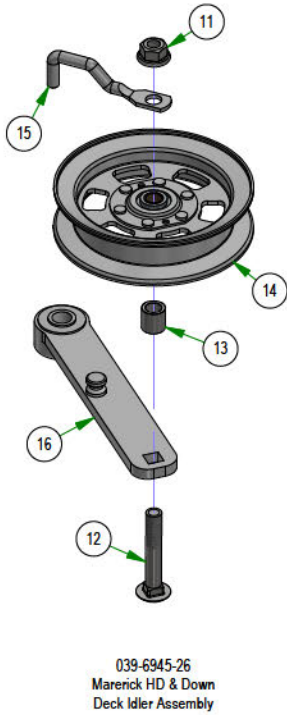

PARTS SECTION: DECK SUB ASSEMBLIES

PARTS SECTION: DECK SUB ASSEMBLIES

Parts List				Parts List			
ITEM	QTY	PART NUMBER	DESCRIPTION	ITEM	QTY	PART NUMBER	DESCRIPTION
1	9	037-6017-50	Spindle Housing	21	6	048-6002-00	2018 Maverick Bushing Retainer Left-Handed
2	18	037-6023-00	Bearing - 6206	22	6	048-6003-00	2018 Maverick Bushing Retainer Right-Handed
3	9	037-6026-00	Spindle Shaft	23	12	048-6004-00	2018 Maverick Bushing Sleeve
4	9	037-8002-00	Spindle Dust Cap	24	24	048-6005-00	2018 Maverick Bushing
5	9	037-8050-00	Spindle Spacer	25	7	013-8049-00	5/16-18 NYLON INSERT FLANGE LOCKNUT ZINC
6	9	037-9050-00	Locking Collar w/ 1/4"-20 Set Screw	26	2	018-2007-00	5/16-18 X 1 HEX CAP SCREW (GR.5) ZINC
7	24	013-5201-00	3/8-16 HEX SERRATED FLANGE NUT HARD/ZINC	27	5	018-4703-00	5/16-18 X 1-1/4 CARRIAGE BOLT ZINC
8	24	013-5202-00	3/8-16 NYLON INSERT FLANGE LOCKNUT (GR.F) ZINC	28	2	019-6042-00	.360 ID X .983 OD X .120 THICK FLAT WASHER NYLON
9	24	018-6012-00	3/8-16 X 1-1/2 HEX CAP SCREW (GR.5) ZINC	29	1	039-4870-00	Discharge Upper Chute Bracket
10	12	039-2127-00	2017 MZ/ZT Deck Hanger	30	1	039-4871-00	Discharge Lower Chute Bracket
11	3	013-8050-00	1/2-13 NYLON INSERT FLANGE LOCKNUT ZINC	31	1	206-6017-00	Discharge Chute Hanger (deck mounted)
12	3	018-0067-00	1/2-13 x 3 Carriage Bolt Grade 5	32	1	210-6005-00	Rubber Discharge Chute
13	3	025-5203-00	.51 ID X .75 OD X .75 LGTH SOLID SPACER ZINC	33	14	013-8049-00	5/16-18 NYLON INSERT FLANGE LOCKNUT ZINC
14	3	033-8050-00	5" Idler Pulley	34	4	018-2007-00	5/16-18 X 1 HEX CAP SCREW (GR.5) ZINC
15	3	039-0401-00	2025 R-Series Belt Retainer	35	10	018-4703-00	5/16-18 X 1-1/4 CARRIAGE BOLT ZINC
16	3	039-7002-00	2025 Tensioner Arm With Bearings	36	4	019-6042-00	.360 ID X .983 OD X .120 THICK FLAT WASHER NYLON
17	6	013-0019-00	NUT, 5/8-18	37	2	039-4863-00	60" Discharge Lower Bracket
18	6	013-0020-00	NUT, 5/8-18LH	38	2	039-4864-00	60" Discharge Chute Upper Hanger
19	12	024-0001-00	1/4-28 Grease Fitting	39	2	206-6017-00	Discharge Chute Hanger (deck mounted)
20	6	048-6001-00	2018 Maverick Toplink Body	40	2	210-6005-00	Rubber Discharge Chute