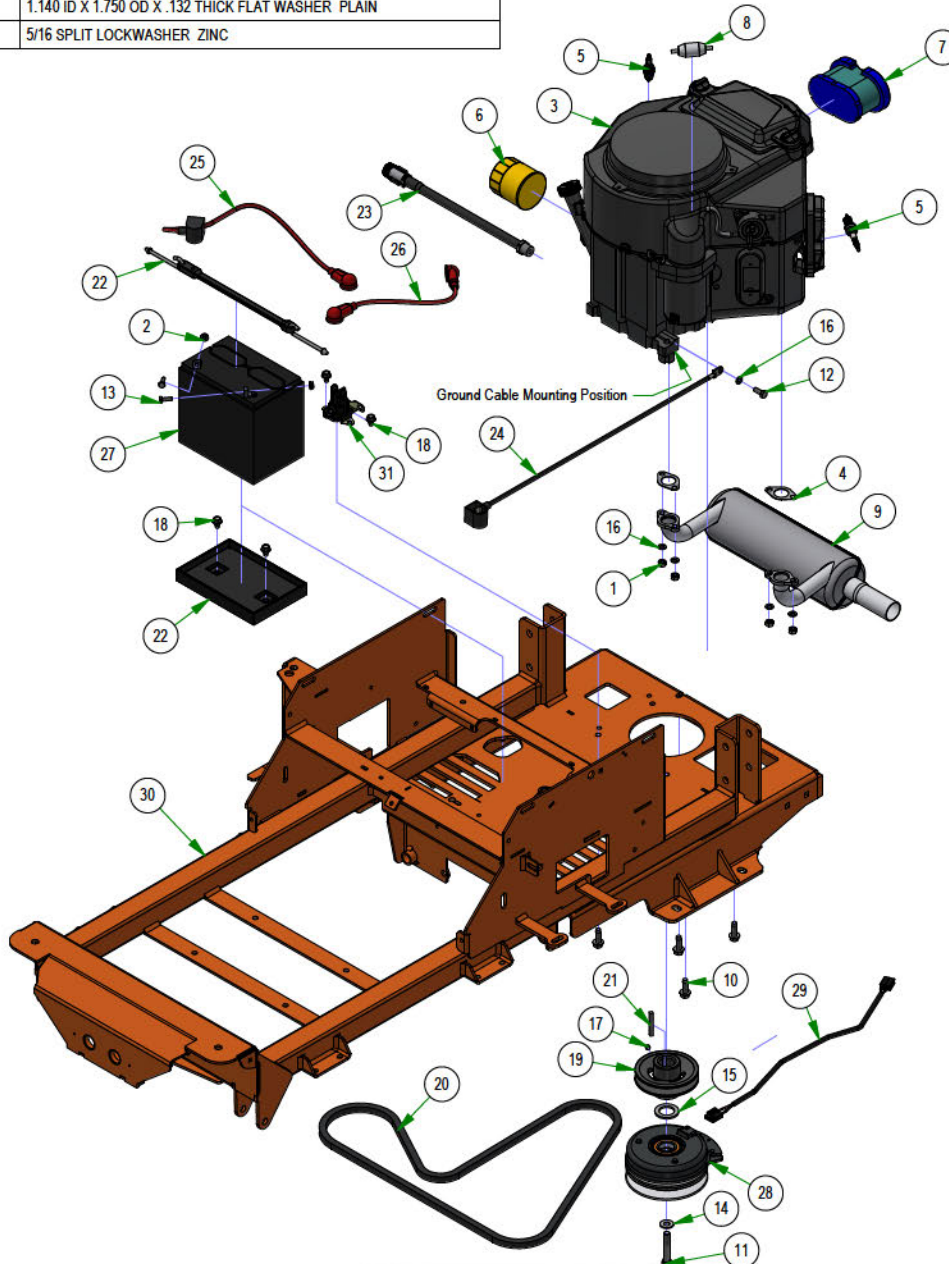

Parts List				Parts List			
ITEM	QTY	PART NUMBER	DESCRIPTION	ITEM	QTY	PART NUMBER	DESCRIPTION
1	4	013-0075-00	M8-1.25 DIN 934 HEX NUT (CL.8) ZINC	17	1	030-0050-00	5/16-24 X 1/4 SOCKET SET SCREW (CUP PT) PLAIN
2	2	013-9001-00	1/4-20 HEX SERRATED FLANGE NUT HARD/ZINC	18	4	030-7044-00	5/16-18 X 1/2 HWH UNSLOT (F) tes zinc
3	1	015-0045-00	FS730V Engine	19	1	033-5035-00	4 3/4 Motor Pulley
4	2	015-2709-00	Exhaust Gasket	20	1	041-7400-00	75.8" Pump Belt
5	2	015-8001-00	Spark Plug - Kawasaki	21	1	042-5020-00	1/4 X 2 SQ MACHINERY KEY 1018 STL PLAIN
6	1	063-2096-00	22-26 Kaw Oil Filter FR Engine	22	1	043-8930-98	2023 Battery Hold Down Assembly
7	1	063-2097-00	Kawasaki Air Filter	23	1	051-5404-00	Kawasaki Oil Drain
8	1	063-6000-00	Universal Inline Fuel Filter	24	1	064-0030-00	24 inch Black Cable - MZ/ZT
9	1	015-0052-00	Kawasaki Muffler 1251	25	1	064-5300-00	24" Red Battery Cable
10	4	018-1075-00	3/8-16 X 1-1/8 HEX WASHER UNSLOT SERRATED (TRI-LOB) TRS ZINC YELLOW	26	1	064-5301-00	12" Red Battery Cable
11	1	018-5300-21	7/16-20 X 2.5" HEX Bolt GR.8 W/Patch	27	1	068-8049-00	SP-35 Battery
12	1	018-5321-00	M8-1.25 X 20MM DIN 933 HEX TAP BOLT (CL 8.8) ZINC	28	1	070-0059-00	120 Ft Lb. Clutch - 1 1/8" Shaft
13	2	018-8052-00	1/4-20 X 3/4 HEX CAP SCREW (GR.5) ZINC	29	1	070-2000-00	Clutch Pigtail
14	1	019-5029-00	3/8 FLAT WASHER USS (1" OD) ZINC	30	1	070-2503-00	2025 Maverick Frame
15	1	019-6029-00	1.140 ID X 1.750 OD X .132 THICK FLAT WASHER PLAIN	31	1	108-0001-00	Solenoid
16	5	019-8051-00	5/16 SPLIT LOCKWASHER ZINC