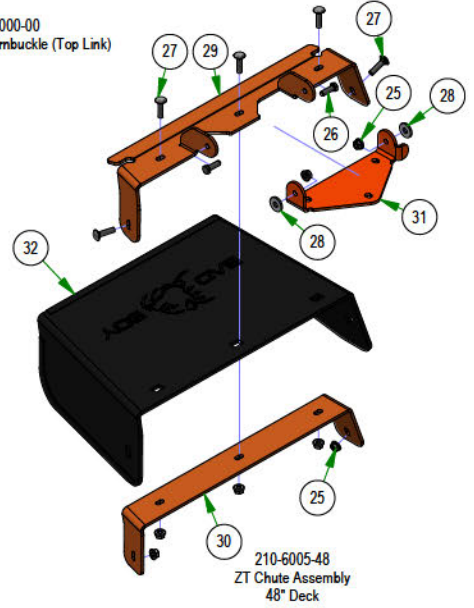

PARTS SECTION: DECK SUB ASSEMBLIES

PARTS SECTION: DECK SUB ASSEMBLIES

Parts List				Parts List			
ITEM	QTY	PART NUMBER	DESCRIPTION	ITEM	QTY	PART NUMBER	DESCRIPTION
1	9	037-6017-50	Spindle Housing	21	6	048-6002-00	2018 Maverick Bushing Retainer Left-Handed
2	18	037-6023-00	Bearing - 6206	22	6	048-6003-00	2018 Maverick Bushing Retainer Right-Handed
3	9	037-6026-00	Spindle Shaft	23	12	048-6004-00	2018 Maverick Bushing Sleeve
4	9	037-8002-00	Spindle Dust Cap	24	24	048-6005-00	2018 Maverick Bushing
5	9	037-8050-00	Spindle Spacer	25	7	013-8049-00	5/16-18 NYLON INSERT FLANGE LOCKNUT ZINC
6	9	037-9050-00	Locking Collar w/ 1/4"-20 Set Screw	26	2	018-2007-00	5/16-18 X 1 HEX CAP SCREW (GR.5) ZINC
7	24	013-5201-00	3/8-16 HEX SERRATED FLANGE NUT HARD/ZINC	27	5	018-4703-00	5/16-18 X 1-1/4 CARRIAGE BOLT ZINC
8	24	013-5202-00	3/8-16 NYLON INSERT FLANGE LOCKNUT (GR.F) ZINC	28	2	019-6042-00	.360 ID X .983 OD X .120 THICK FLAT WASHER NYLON
9	24	018-6012-00	3/8-16 X 1-1/2 HEX CAP SCREW (GR.5) ZINC	29	1	039-4870-00	Discharge Upper Chute Bracket
10	12	039-2127-00	2017 MZ/ZT Deck Hanger	30	1	039-4871-00	Discharge Lower Chute Bracket
11	3	013-8050-00	1/2-13 NYLON INSERT FLANGE LOCKNUT ZINC	31	1	206-6017-00	Discharge Chute Hanger (deck mounted)
12	3	018-0067-00	1/2-13 x 3 Carriage Bolt Grade 5	32	1	210-6005-00	Rubber Discharge Chute
13	3	025-5203-00	.51 ID X .75 OD X .75 LGTH SOLID SPACER ZINC	33	14	013-8049-00	5/16-18 NYLON INSERT FLANGE LOCKNUT ZINC
14	3	033-8050-00	5" Idler Pulley	34	4	018-2007-00	5/16-18 X 1 HEX CAP SCREW (GR.5) ZINC
15	3	039-0401-00	2025 R-Series Belt Retainer	35	10	018-4703-00	5/16-18 X 1-1/4 CARRIAGE BOLT ZINC
16	3	039-7002-00	2025 Tensioner Arm With Bearings	36	4	019-6042-00	.360 ID X .983 OD X .120 THICK FLAT WASHER NYLON
17	6	013-0019-00	NUT, 5/8-18	37	2	039-4863-00	60" Discharge Lower Bracket
18	6	013-0020-00	NUT, 5/8-18LH	38	2	039-4864-00	60" Discharge Chute Upper Hanger
19	12	024-0001-00	1/4-28 Grease Fitting	39	2	206-6017-00	Discharge Chute Hanger (deck mounted)
20	6	048-6001-00	2018 Maverick Toplink Body	40	2	210-6005-00	Rubber Discharge Chute