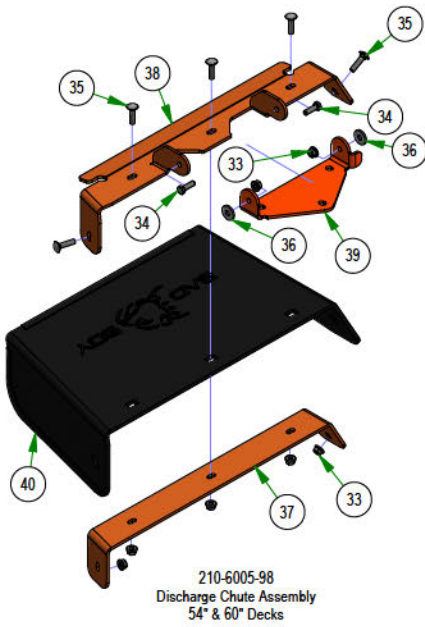

PARTS SECTION: DECK SUB ASSEMBLIES

PARTS SECTION: DECK SUB ASSEMBLIES

Parts List				Parts List			
ITEM	QTY	PART NUMBER	DESCRIPTION	ITEM	QTY	PART NUMBER	DESCRIPTION
1	9	037-6017-50	Spindle Housing	21	6	048-6002-00	2018 Maverick Bushing Retainer Left-Handed
2	18	037-6023-00	Bearing - 6206	22	6	048-6003-00	2018 Maverick Bushing Retainer Right-Handed
3	9	037-6026-00	Spindle Shaft	23	12	048-6004-00	2018 Maverick Bushing Sleeve
4	9	037-8002-00	Spindle Dust Cap	24	24	048-6005-00	2018 Maverick Bushing
5	9	037-8050-00	Spindle Spacer	25	7	013-8049-00	5/16-18 NYLON INSERT FLANGE LOCKNUT ZINC
6	9	037-9050-00	Locking Collar w/ 1/4"-20 Set Screw	26	2	018-2007-00	5/16-18 X 1 HEX CAP SCREW (GR.5) ZINC
7	24	013-5201-00	3/8-16 HEX SERRATED FLANGE NUT HARD/ZINC	27	5	018-4703-00	5/16-18 X 1-1/4 CARRIAGE BOLT ZINC
8	24	013-5202-00	3/8-16 NYLON INSERT FLANGE LOCKNUT (GR.F) ZINC	28	2	019-6042-00	.360 ID X .983 OD X .120 THICK FLAT WASHER NYLON
9	24	018-6012-00	3/8-16 X 1-1/2 HEX CAP SCREW (GR.5) ZINC	29	1	039-4870-00	Discharge Upper Chute Bracket
10	12	039-2127-00	2017 MZ/ZT Deck Hanger	30	1	039-4871-00	Discharge Lower Chute Bracket
11	3	013-8050-00	1/2-13 NYLON INSERT FLANGE LOCKNUT ZINC	31	1	206-6017-00	Discharge Chute Hanger (deck mounted)
12	3	018-0067-00	1/2-13 x 3 Carriage Bolt Grade 5	32	1	210-6005-00	Rubber Discharge Chute
13	3	025-5203-00	.51 ID X .75 OD X .75 LGTH SOLID SPACER ZINC	33	14	013-8049-00	5/16-18 NYLON INSERT FLANGE LOCKNUT ZINC
14	3	033-8050-00	5" Idler Pulley	34	4	018-2007-00	5/16-18 X 1 HEX CAP SCREW (GR.5) ZINC
15	3	039-0401-00	2025 R-Series Belt Retainer	35	10	018-4703-00	5/16-18 X 1-1/4 CARRIAGE BOLT ZINC
16	3	039-7002-00	2025 Tensioner Arm With Bearings	36	4	019-6042-00	.360 ID X .983 OD X .120 THICK FLAT WASHER NYLON
17	6	013-0019-00	NUT, 5/8-18	37	2	039-4863-00	60" Discharge Lower Bracket
18	6	013-0020-00	NUT, 5/8-18LH	38	2	039-4864-00	60" Discharge Chute Upper Hanger
19	12	024-0001-00	1/4-28 Grease Fitting	39	2	206-6017-00	Discharge Chute Hanger (deck mounted)
20	6	048-6001-00	2018 Maverick Toplink Body	40	2	210-6005-00	Rubber Discharge Chute