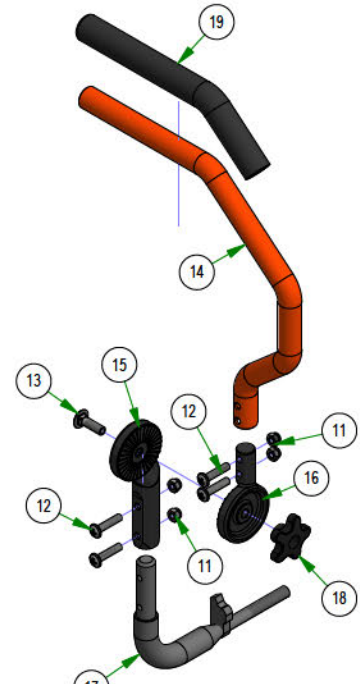

PARTS SECTION: DRIVE ARM SUBASSEMBLIES

031-9050-18
2018 Adjustable Steering Arm - Right

031-0054-21
2021 Maverick Drive Arm
Actuator LH Assembly

031-0053-21
2021 Maverick Drive Arm
Actuator RH Assembly

031-9000-18
2018 Adjustable Steering Arm - Left