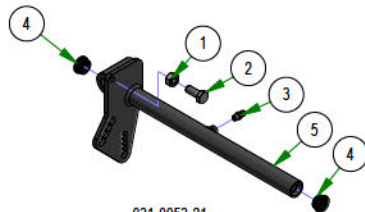

031-0053-21
2021 Maverick Drive Arm
Actuator RH Assembly