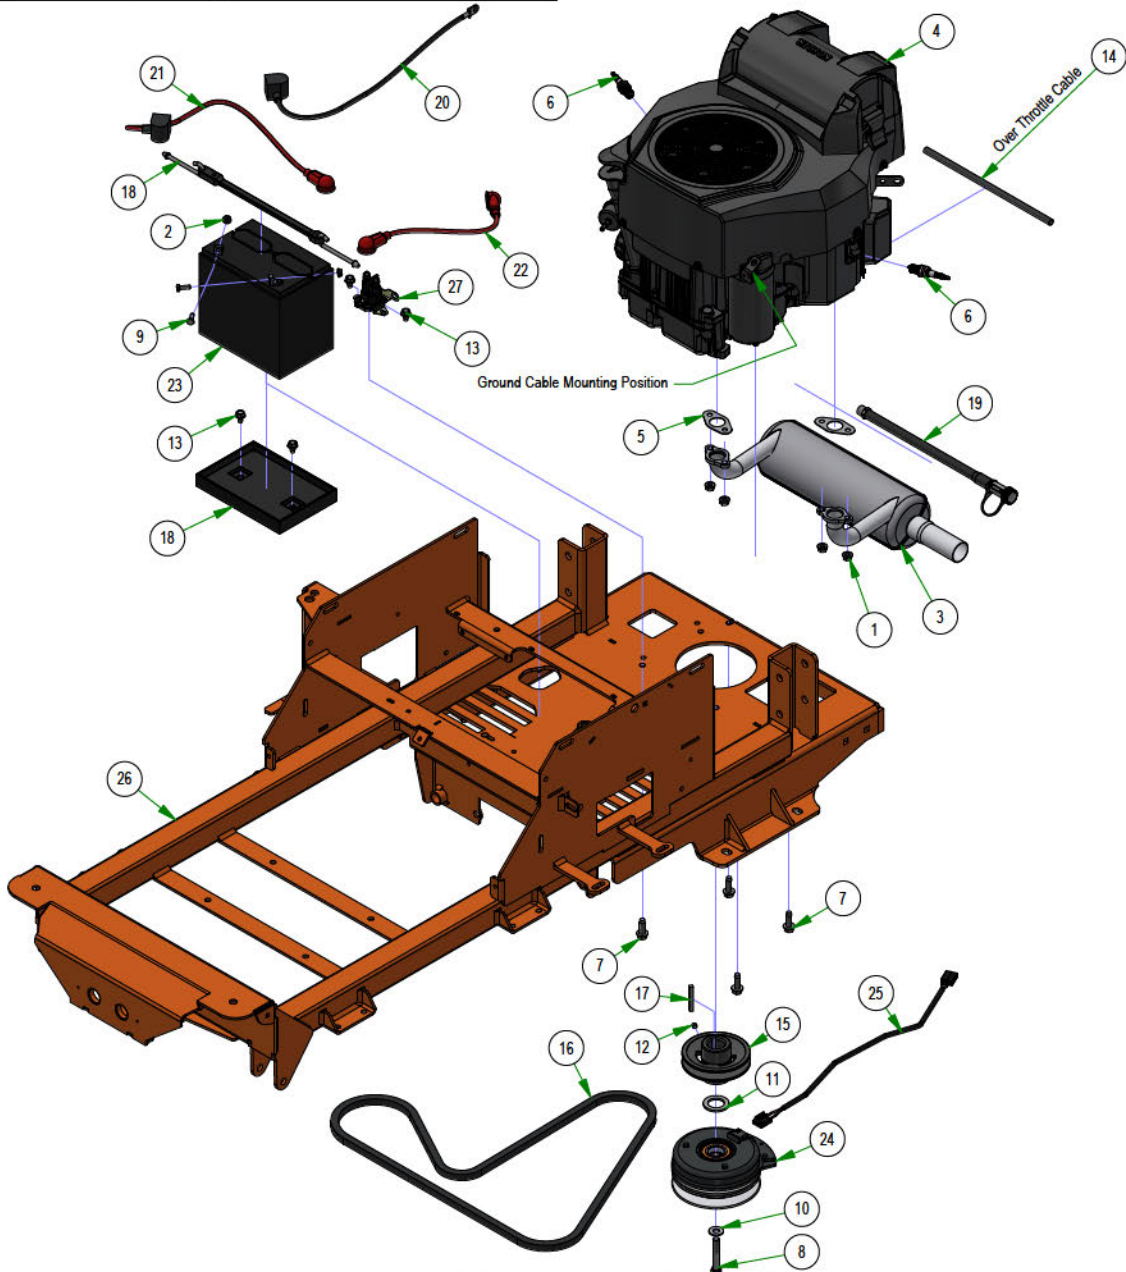

PARTS SECTION: KOHLER

Parts List				Parts List			
ITEM	QTY	PART NUMBER	DESCRIPTION	ITEM	QTY	PART NUMBER	DESCRIPTION
1	4	013-8240-00	M8 Nut Connects the 015-1012-00 and the 015-8240-00	15	1	033-5035-00	4 3/4 Motor Pulley
2	2	013-9001-00	1/4-20 HEX SERRATED FLANGE NUT HARD/ZINC	16	1	041-7400-00	75.8" Pump Belt
3	1	015-0051-00	Kohler Muffler	17	1	042-5020-00	1/4 X 2 SQ MACHINERY KEY 1018 STL PLAIN
4	1	015-2030-00	Kohler-2014 CZT/Outlaw 747cc	18	1	043-8930-98	2023 Battery Hold Down Assembly
5	2	015-2751-00	Exhaust Gasket	19	1	051-5401-00	Kohler Oil Drain
6	2	015-8000-00	Spark Plug	20	1	064-0030-00	24 inch Black Cable - MZ/ZT
7	4	018-1075-00	3/8-16 X 1-1/8 HEX WASHER UNSLOT SERRATED (TRI-LOB) TRS ZINC YELLOW	21	1	064-5300-00	24" Red Battery Cable
8	1	018-5300-21	7/16-20 X 2.5" HEX Bolt GR.8 W/Patch	22	1	064-5301-00	12" Red Battery Cable
9	2	018-8052-00	1/4-20 X 3/4 HEX CAP SCREW (GR.5) ZINC	23	1	068-8049-00	SP-35 Battery
10	1	019-5029-00	3/8 FLAT WASHER USS (1" OD) ZINC	24	1	070-0059-00	120 Ft Lb. Clutch - 1 1/8" Shaft
11	1	019-6029-00	1.140 ID X 1.750 OD X .132 THICK FLAT WASHER PLAIN	25	1	070-2000-00	Clutch Pigtail
12	1	030-0050-00	5/16-24 X 1/4 SOCKET SET SCREW (CUP PT) PLAIN	26	1	070-2503-00	2025 Maverick Frame
13	4	030-7044-00	5/16-18 X 1/2 HWH unslot (F) tcs zinc	27	1	108-0001-00	Solenoid
14	1	032-6000-00	Braided Heat Shielding, 12"