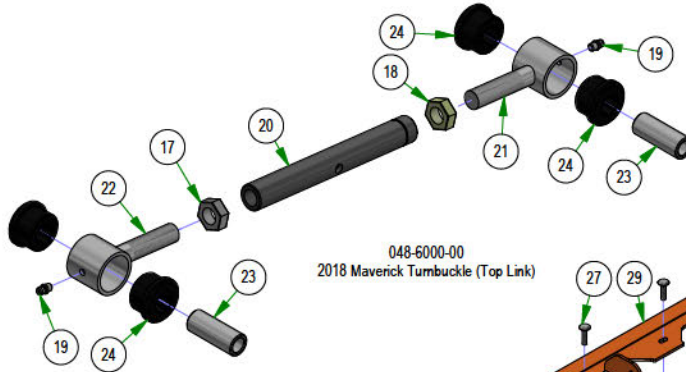

PARTS SECTION: DECK SUB ASSEMBLIES

PARTS SECTION: DECK SUB ASSEMBLIES

Parts List				Parts List			
ITEM	QTY	PART NUMBER	DESCRIPTION	ITEM	QTY	PART NUMBER	DESCRIPTION
1	9	037-6017-50	Spindle Housing	21	6	048-6002-00	2018 Maverick Bushing Retainer Left-Handed
2	18	037-6023-00	Bearing - 6206	22	6	048-6003-00	2018 Maverick Bushing Retainer Right-Handed
3	9	037-6026-00	Spindle Shaft	23	12	048-6004-00	2018 Maverick Bushing Sleeve
4	9	037-8002-00	Spindle Dust Cap	24	24	048-6005-00	2018 Maverick Bushing
5	9	037-8050-00	Spindle Spacer	25	7	013-8049-00	5/16-18 NYLON INSERT FLANGE LOCKNUT ZINC
6	9	037-9050-00	Locking Collar w/ 1/4"-20 Set Screw	26	2	018-2007-00	5/16-18 X 1 HEX CAP SCREW (GR.5) ZINC
7	24	013-5201-00	3/8-16 HEX SERRATED FLANGE NUT HARD/ZINC	27	5	018-4703-00	5/16-18 X 1-1/4 CARRIAGE BOLT ZINC
8	24	013-5202-00	3/8-16 NYLON INSERT FLANGE LOCKNUT (GR.F) ZINC	28	2	019-6042-00	.360 ID X .983 OD X .120 THICK FLAT WASHER NYLON
9	24	018-6012-00	3/8-16 X 1-1/2 HEX CAP SCREW (GR.5) ZINC	29	1	039-4870-00	Discharge Upper Chute Bracket
10	12	039-2127-00	2017 MZ/ZT Deck Hanger	30	1	039-4871-00	Discharge Lower Chute Bracket
11	3	013-8050-00	1/2-13 NYLON INSERT FLANGE LOCKNUT ZINC	31	1	206-6017-00	Discharge Chute Hanger (deck mounted)
12	3	018-0067-00	1/2-13 x 3 Carriage Bolt Grade 5	32	1	210-6005-00	Rubber Discharge Chute
13	3	025-5203-00	.51 ID X .75 OD X .75 LGTH SOLID SPACER ZINC	33	14	013-8049-00	5/16-18 NYLON INSERT FLANGE LOCKNUT ZINC
14	3	033-8050-00	5" Idler Pulley	34	4	018-2007-00	5/16-18 X 1 HEX CAP SCREW (GR.5) ZINC
15	3	039-0401-00	2025 R-Series Belt Retainer	35	10	018-4703-00	5/16-18 X 1-1/4 CARRIAGE BOLT ZINC
16	3	039-7002-00	2025 Tensioner Arm With Bearings	36	4	019-6042-00	.360 ID X .983 OD X .120 THICK FLAT WASHER NYLON
17	6	013-0019-00	NUT, 5/8-18	37	2	039-4863-00	60" Discharge Lower Bracket
18	6	013-0020-00	NUT, 5/8-18LH	38	2	039-4864-00	60" Discharge Chute Upper Hanger
19	12	024-0001-00	1/4-28 Grease Fitting	39	2	206-6017-00	Discharge Chute Hanger (deck mounted)
20	6	048-6001-00	2018 Maverick Toplink Body	40	2	210-6005-00	Rubber Discharge Chute