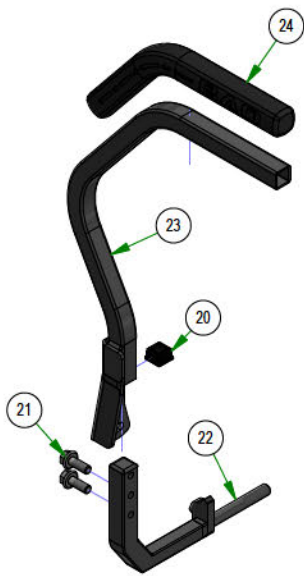

PARTS SECTION: DRIVE ARM SUBASSEMBLIES

031-9050-18
2018 Adjustable Steering Arm - Right

031-0054-21
2021 Maverick Drive Arm
Actuator LH Assembly

031-0053-21
2021 Maverick Drive Arm
Actuator RH Assembly

031-9000-18
2018 Adjustable Steering Arm - Left