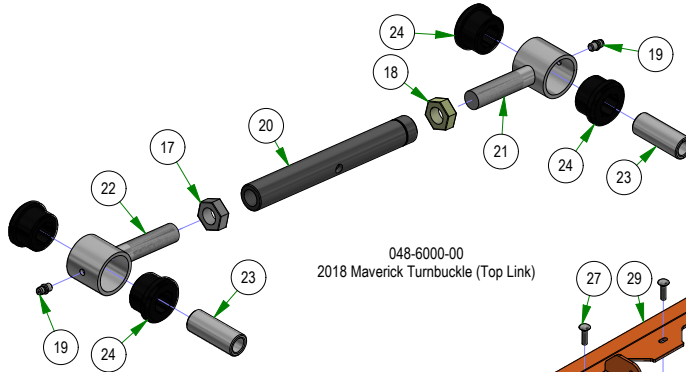

PARTS SECTION: DECK SUB ASSEMBLIES

PARTS SECTION: DECK SUB ASSEMBLIES

Parts List				Parts List			
ITEM	QTY	PART NUMBER	DESCRIPTION	ITEM	QTY	PART NUMBER	DESCRIPTION
1	9	037-6017-50	Spindle Housing	21	6	048-6002-00	2018 Maverick Bushing Retainer Left-Handed
2	18	037-6023-00	Bearing - 6206	22	6	048-6003-00	2018 Maverick Bushing Retainer Right-Handed
3	9	037-6026-00	Spindle Shaft	23	12	048-6004-00	2018 Maverick Bushing Sleeve
4	9	037-8002-00	Spindle Dust Cap	24	24	048-6005-00	2018 Maverick Bushing
5	9	037-8050-00	Spindle Spacer	25	7	013-8049-00	5/16-18 NYLON INSERT FLANGE LOCKNUT ZINC
6	9	037-9050-00	Locking Collar w/ 1/4"-20 Set Screw	26	2	018-2007-00	5/16-18 X 1 HEX CAP SCREW (GR.5) ZINC
7	24	013-5201-00	3/8-16 HEX SERRATED FLANGE NUT HARD/ZINC	27	5	018-4703-00	5/16-18 X 1-1/4 CARRIAGE BOLT ZINC
8	24	013-5202-00	3/8-16 NYLON INSERT FLANGE LOCKNUT (GR.F) ZINC	28	2	019-6042-00	.360 ID X .983 OD X .120 THICK FLAT WASHER NYLON
9	24	018-6012-00	3/8-16 X 1-1/2 HEX CAP SCREW (GR.5) ZINC	29	1	039-4870-00	Discharge Upper Chute Bracket
10	12	039-2127-00	2017 MZ/IT Deck Hanger	30	1	039-4871-00	Discharge Lower Chute Bracket
11	3	013-8050-00	1/2-13 NYLON INSERT FLANGE LOCKNUT ZINC	31	1	206-6017-00	Discharge Chute Hanger (deck mounted)
12	3	018-0067-00	1/2-13 x 3 Carriage Bolt Grade 5	32	1	210-6005-00	Rubber Discharge Chute
13	3	025-5203-00	.51 ID X .75 OD X .75 LGTH SOLID SPACER ZINC	33	14	013-8049-00	5/16-18 NYLON INSERT FLANGE LOCKNUT ZINC
14	3	033-8050-00	5" Idler Pulley	34	4	018-2007-00	5/16-18 X 1 HEX CAP SCREW (GR.5) ZINC
15	3	039-0401-00	2025 R-Series Belt Retainer	35	10	018-4703-00	5/16-18 X 1-1/4 CARRIAGE BOLT ZINC
16	3	039-7002-00	2025 Tensioner Arm With Bearings	36	4	019-6042-00	.360 ID X .983 OD X .120 THICK FLAT WASHER NYLON
17	6	013-0019-00	NUT, 5/8-18	37	2	039-4863-00	60" Discharge Lower Bracket
18	6	013-0020-00	NUT, 5/8-18LH	38	2	039-4864-00	60" Discharge Chute Upper Hanger
19	12	024-0001-00	1/4-28 Grease Fitting	39	2	206-6017-00	Discharge Chute Hanger (deck mounted)
20	6	048-6001-00	2018 Maverick Toplink Body	40	2	210-6005-00	Rubber Discharge Chute