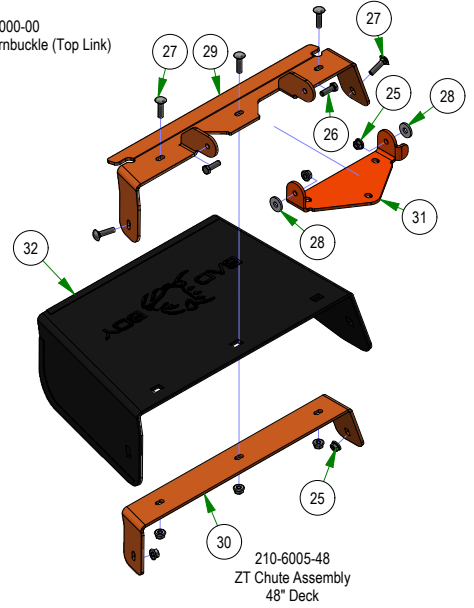

PARTS SECTION: DECK SUB ASSEMBLIES

PARTS SECTION: DECK SUB ASSEMBLIES

Parts List				Parts List			
ITEM	QTY	PART NUMBER	DESCRIPTION	ITEM	QTY	PART NUMBER	DESCRIPTION
1	9	037-6017-50	Spindle Housing	21	6	048-6002-00	2018 Maverick Bushing Retainer Left-Handed
2	18	037-6023-00	Bearing - 6206	22	6	048-6003-00	2018 Maverick Bushing Retainer Right-Handed
3	9	037-6026-00	Spindle Shaft	23	12	048-6004-00	2018 Maverick Bushing Sleeve
4	9	037-8002-00	Spindle Dust Cap	24	24	048-6005-00	2018 Maverick Bushing
5	9	037-8050-00	Spindle Spacer	25	7	013-8049-00	5/16-18 NYLON INSERT FLANGE LOCKNUT ZINC
6	9	037-9050-00	Locking Collar w/ 1/4"-20 Set Screw	26	2	018-2007-00	5/16-18 X 1 HEX CAP SCREW (GR.5) ZINC
7	24	013-5201-00	3/8-16 HEX SERRATED FLANGE NUT HARD/ZINC	27	5	018-4703-00	5/16-18 X 1-1/4 CARRIAGE BOLT ZINC
8	24	013-5202-00	3/8-16 NYLON INSERT FLANGE LOCKNUT (GR.F) ZINC	28	2	019-6042-00	.360 ID X .983 OD X .120 THICK FLAT WASHER NYLON
9	24	018-6012-00	3/8-16 X 1-1/2 HEX CAP SCREW (GR.5) ZINC	29	1	039-4870-00	Discharge Upper Chute Bracket
10	12	039-2127-00	2017 MZ/IT Deck Hanger	30	1	039-4871-00	Discharge Lower Chute Bracket
11	3	013-8050-00	1/2-13 NYLON INSERT FLANGE LOCKNUT ZINC	31	1	206-6017-00	Discharge Chute Hanger (deck mounted)
12	3	018-0067-00	1/2-13 x 3 Carriage Bolt Grade 5	32	1	210-6005-00	Rubber Discharge Chute
13	3	025-5203-00	.51 ID X .75 OD X .75 LGTH SOLID SPACER ZINC	33	14	013-8049-00	5/16-18 NYLON INSERT FLANGE LOCKNUT ZINC
14	3	033-8050-00	5" Idler Pulley	34	4	018-2007-00	5/16-18 X 1 HEX CAP SCREW (GR.5) ZINC
15	3	039-0401-00	2025 R-Series Belt Retainer	35	10	018-4703-00	5/16-18 X 1-1/4 CARRIAGE BOLT ZINC
16	3	039-7002-00	2025 Tensioner Arm With Bearings	36	4	019-6042-00	.360 ID X .983 OD X .120 THICK FLAT WASHER NYLON
17	6	013-0019-00	NUT, 5/8-18	37	2	039-4863-00	60" Discharge Lower Bracket
18	6	013-0020-00	NUT, 5/8-18LH	38	2	039-4864-00	60" Discharge Chute Upper Hanger
19	12	024-0001-00	1/4-28 Grease Fitting	39	2	206-6017-00	Discharge Chute Hanger (deck mounted)
20	6	048-6001-00	2018 Maverick Toplink Body	40	2	210-6005-00	Rubber Discharge Chute