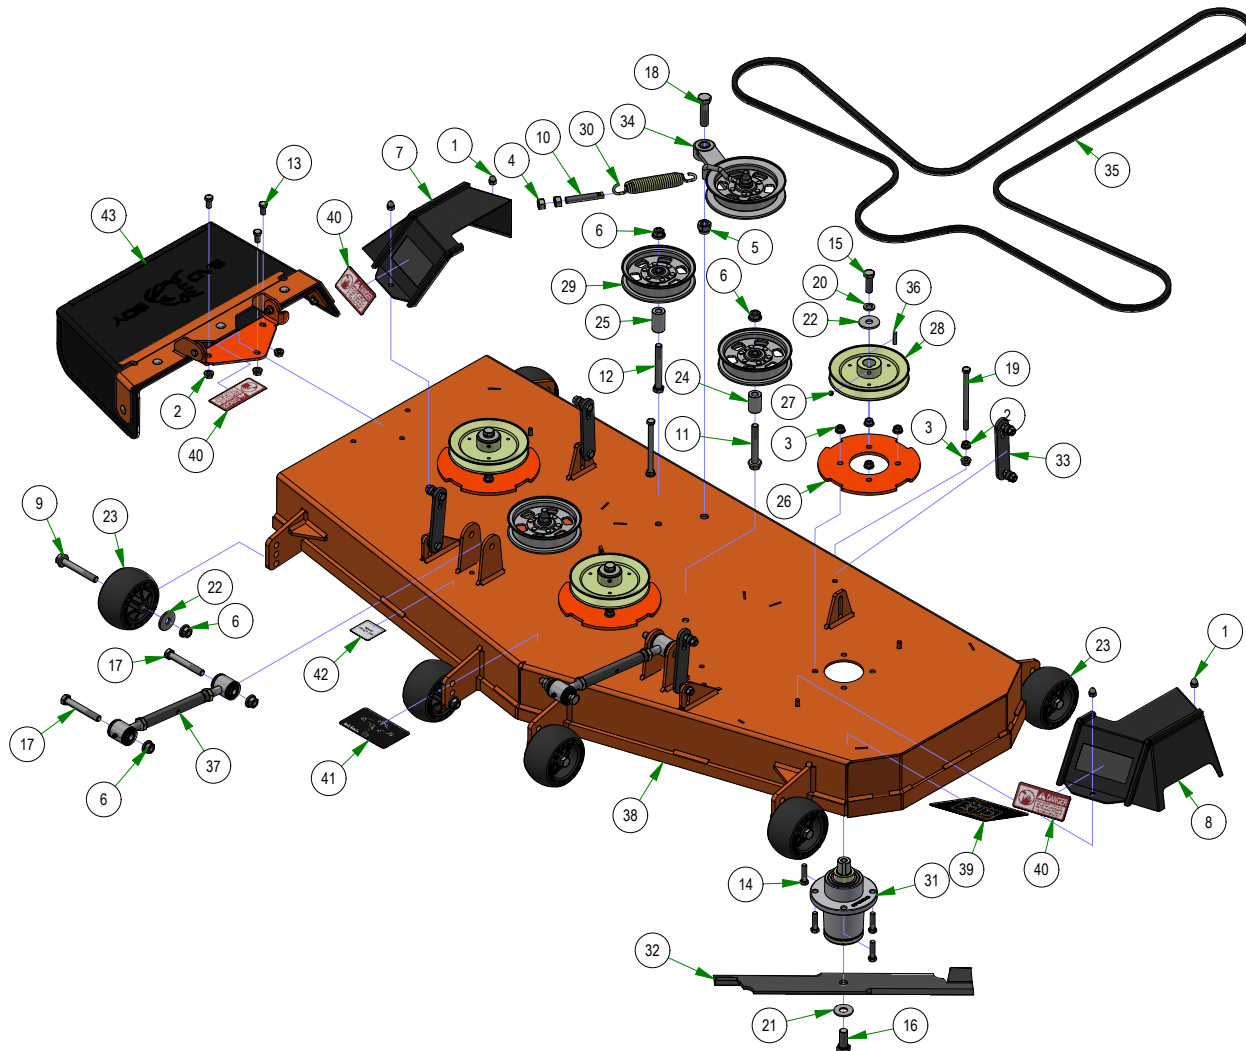

Parts List				Parts List			
ITEM	QTY	PART NUMBER	DESCRIPTION	ITEM	QTY	PART NUMBER	DESCRIPTION
1	4	013-0004-00	5/16-18 ACORN NUT HIGH-CROWN ZC	23	6	022-1000-00	Deck Wheel
2	5	013-5201-00	3/8-16 HEX SERRATED FLANGE NUT HARD/ZINC	24	2	025-5338-00	.502 ID X .750 OD X 1.500 Long Spacer
3	14	013-5202-00	3/8-16 NYLON INSERT FLANGE LOCKNUT (GR.F) ZINC	25	1	025-5339-00	1 3/4" Pulley Spacer
4	2	013-7018-00	1/2-13 HEX NUT ZINC	26	3	026-0025-00	Deck Spindle Support Plate
5	1	013-7021-00	5/8-11 NYLON INSERT LOCKNUT ZINC	27	3	030-0050-00	5/16-24 X 1/4 SOCKET SET SCREW (CUP PT) PLAIN
6	13	013-8050-00	1/2-13 NYLON INSERT FLANGE LOCKNUT ZINC	28	3	033-6004-00	6 1/4" Drive Pulley
7	1	014-5020-00	2021 Maverick 54"/60" RH Pulley Cover	29	3	033-7201-25	5-3/4 Idler Pulley
8	1	014-5021-00	2021 Maverick 54"/60" LH Pulley Cover	30	1	034-2020-00	Deck Idler Spring
9	6	018-0010-00	1/2-13 X 90MM HEX FLANGE BOLT W/SHOULDER (GR.8) ZINC	31	3	037-6015-50	Spindle Assembly
10	1	018-2004-50	All Thread	32	3	038-6060-00	60" High Lift Fusion Blade
11	2	018-2018-00	1/2-13 X 3-1/2 HEX FLANGE BOLT (GR.8) ZINC	33	4	039-2127-17	Deck Hanger Assembly
12	1	018-5019-00	1/2-13 X 4 HEX CAP SCREW (GR.8) ZINC YELLOW	34	1	039-6945-26	Maverick HD & Down Deck Idler Assembly
13	3	018-5250-00	3/8-16 X 3/4 HEX CAP SCREW (GR.5) ZINC	35	1	041-1650-00	B165 Belt
14	12	018-6012-00	3/8-16 X 1-1/2 HEX CAP SCREW (GR.5) ZINC	36	3	042-6030-00	1/4 X 1 SQ MACHINERY KEY 1018 STL PLN
15	3	018-6019-00	1/2-20 X 1-1/2 HEX CAP SCREW (GR.5) ZINC	37	2	048-6000-00	2018 Maverick Turnbuckle (Top Link)
16	3	018-6020-00	5/8-18 X 1-1/2 HEX CAP SCREW (GR.8) ZINC YELLOW	38	1	060-2514-00	2025 60" x 5" Deck
17	4	018-6054-00	1/2-13 X 3-1/2 HEX CAP SCREW (GR.5) ZINC	39	1	091-0534-00	60" Grip Deck Decal
18	1	018-6058-00	5/8-11 X 2-1/4 HEX CAP SCREW (GR.5) ZINC	40	3	091-3012-00	Danger Decal-Spindle/Discharge
19	2	018-7060-00	3/8-16 X 5-1/2 HEX CAP SCREW (GR.5) ZINC	41	1	091-3309-00	Deck Belt Route Decal
20	3	019-5007-00	1/2 SPLIT LOCKWASHER (GR.8) ZINC/YELLOW	42	1	091-8001-00	Deck Impact Patent Decal 9591803
21	3	019-5038-00	5/8 USS FLAT WASHER (1-3/4" OD) GR.8 ZINC YELLOW	43	1	210-6005-98	Discharge Chute Assembly
22	9	019-6020-00	1/2 BELLEVILLE WASHER (1-5/8 OD X .140 THK) ZINC