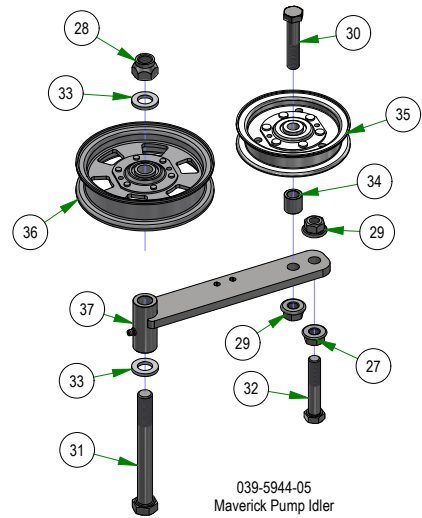

PARTS SECTION: DRIVE ARMS

Parts List				Parts List			
ITEM	QTY	PART NUMBER	DESCRIPTION	ITEM	QTY	PART NUMBER	DESCRIPTION
1	2	013-5041-00	3/8-16 NYLON INSERT LOCKNUT ZINC	14	1	028-0049-00	2021 Maverick Steering Actuator Rod
2	2	013-6014-00	3/8-16 HEX NUT ZINC	15	1	031-0053-21	2021 Maverick Drive Arm Actuator RH Assembly
3	4	013-6051-00	3/8-24 HEX NUT ZINC YELLOW	16	1	031-0054-21	2021 Maverick Drive Arm Actuator LH Assembly
4	4	013-8050-00	1/2-13 NYLON INSERT FLANGE LOCKNUT ZINC	17	1	031-9000-18	2018 Adjustable Steering Arm - Left
5	4	013-9002-00	5/16-18 HEX SERRATED FLANGE NUT HARD/ZINC	18	1	031-9045-00	Small Mower Square Drive Arm RH Assembly
6	4	018-2050-00	10mm Damper Ball Stud-Steering	19	1	031-9046-00	Small Mower Square Drive Arm LH Assembly
7	2	018-5040-00	3/8-16 X 1-1/4 HEX CAP SCREW (GR.5) ZINC	20	1	031-9050-18	2018 Adjustable Steering Arm - Right
8	2	018-5043-00	3/8-16 X 1-1/4 CARRIAGE BOLT ZINC	21	2	034-8025-00	Drive Lever Spring
9	2	019-5029-00	3/8 FLAT WASHER USS (1" OD) ZINC	22	1	035-5450-00	Push Rod-Right
10	2	019-5037-00	3/8 SPLIT LOCKWASHER ZINC	23	1	035-5451-00	Push Rod-Left
11	4	019-8027-00	.525 ID SHOULDER WASHER NYLON	24	1	070-2503-00	2025 Maverick Frame
12	2	019-8054-00	.505 ID X 1.000 OD X .125 THICK FLAT WASHER NYLON	25	2	077-8075-00	Rail Mount Safety Switch
13	2	025-0036-00	Drive Arm Transaxle Spacer	26	2	087-0001-00	Steering Damper

PARTS SECTION: FRAME SUBASSEMBLIES