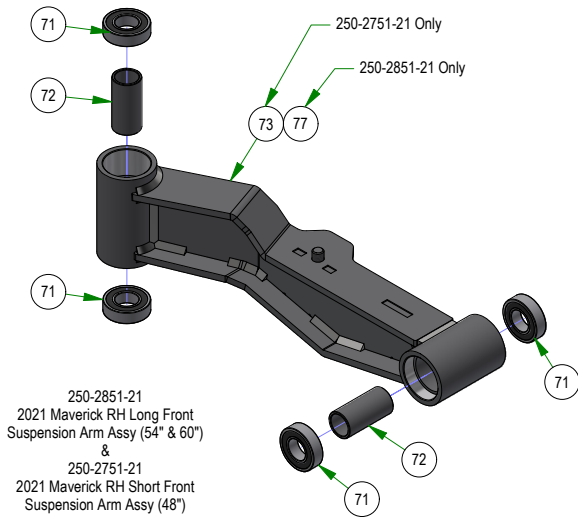

PARTS SECTION: DRIVE ARMS

Parts List				Parts List			
ITEM	QTY	PART NUMBER	DESCRIPTION	ITEM	QTY	PART NUMBER	DESCRIPTION
1	2	013-5041-00	3/8-16 NYLON INSERT LOCKNUT ZINC	14	1	028-0049-00	2021 Maverick Steering Actuator Rod
2	2	013-6014-00	3/8-16 HEX NUT ZINC	15	1	031-0053-21	2021 Maverick Drive Arm Actuator RH Assembly
3	4	013-6051-00	3/8-24 HEX NUT ZINC YELLOW	16	1	031-0054-21	2021 Maverick Drive Arm Actuator LH Assembly
4	4	013-8050-00	1/2-13 NYLON INSERT FLANGE LOCKNUT ZINC	17	1	031-9000-18	2018 Adjustable Steering Arm - Left
5	4	013-9002-00	5/16-18 HEX SERRATED FLANGE NUT HARD/ZINC	18	1	031-9045-00	Small Mower Square Drive Arm RH Assembly
6	4	018-2050-00	10mm Damper Ball Stud-Steering	19	1	031-9046-00	Small Mower Square Drive Arm LH Assembly
7	2	018-5040-00	3/8-16 X 1-1/4 HEX CAP SCREW (GR.5) ZINC	20	1	031-9050-18	2018 Adjustable Steering Arm - Right
8	2	018-5043-00	3/8-16 X 1-1/4 CARRIAGE BOLT ZINC	21	2	034-8025-00	Drive Lever Spring
9	2	019-5029-00	3/8 FLAT WASHER USS (1" OD) ZINC	22	1	035-5450-00	Push Rod-Right
10	2	019-5037-00	3/8 SPLIT LOCKWASHER ZINC	23	1	035-5451-00	Push Rod-Left
11	4	019-8027-00	.525 ID SHOULDER WASHER NYLON	24	1	070-2503-00	2025 Maverick Frame
12	2	019-8054-00	.505 ID X 1.000 OD X .125 THICK FLAT WASHER NYLON	25	2	077-8075-00	Rail Mount Safety Switch
13	2	025-0036-00	Drive Arm Transaxle Spacer	26	2	087-0001-00	Steering Damper

PARTS SECTION: FRAME SUBASSEMBLIES