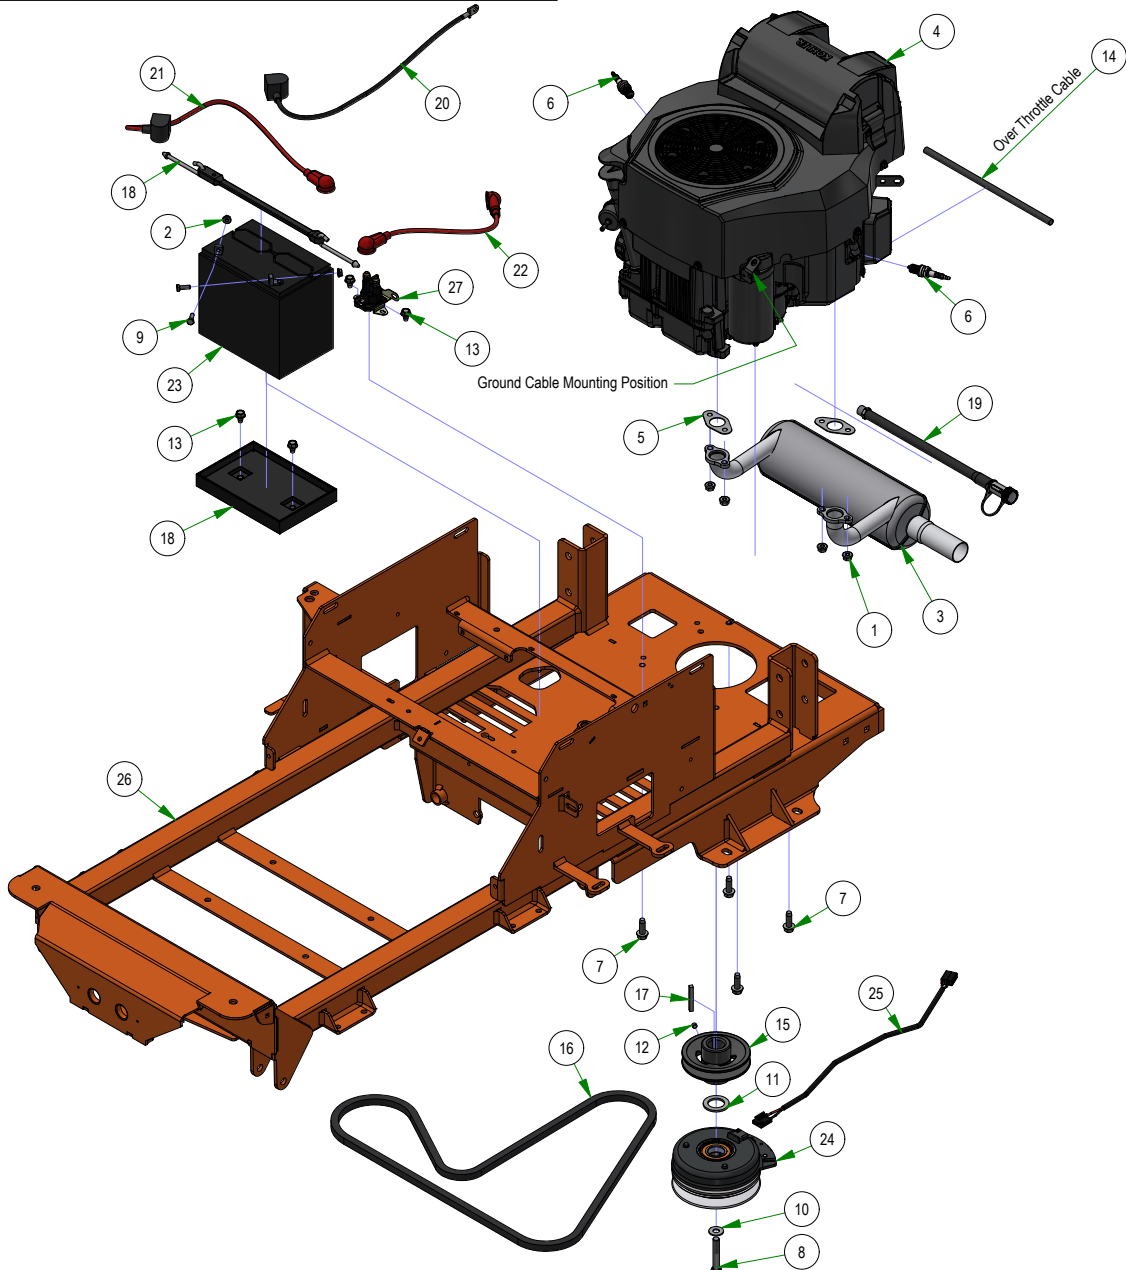

PARTS SECTION: KOHLER

Parts List				Parts List			
ITEM	QTY	PART NUMBER	DESCRIPTION	ITEM	QTY	PART NUMBER	DESCRIPTION
1	4	013-8240-00	M8 Nut Connects the 015-1012-00 and the 015-8240-00	15	1	033-5035-00	4 3/4 Motor Pulley
2	2	013-9001-00	1/4-20 HEX SERRATED FLANGE NUT HARD/ZINC	16	1	041-7400-00	75.8" Pump Belt
3	1	015-0051-00	Kohler Muffler	17	1	042-5020-00	1/4 X 2 SQ MACHINERY KEY 1018 STL PLAIN
4	1	015-2030-00	Kohler-2014 CZT/Outlaw 747cc	18	1	043-8930-98	2023 Battery Hold Down Assembly
5	2	015-2751-00	Exhaust Gasket	19	1	051-5401-00	Kohler Oil Drain
6	2	015-8000-00	Spark Plug	20	1	064-0030-00	24 inch Black Cable – MZ/ZT
7	4	018-1075-00	3/8-16 X 1-1/8 HEX WASHER UNSLOT SERRATED (TRI-LOB) TRS ZINC YELLOW	21	1	064-5300-00	24" Red Battery Cable
8	1	018-5300-21	7/16-20 X 2.5" HEX Bolt GR.8 W/Patch	22	1	064-5301-00	12" Red Battery Cable
9	2	018-8052-00	1/4-20 X 3/4 HEX CAP SCREW (GR.5) ZINC	23	1	068-8049-00	SP-35 Battery
10	1	019-5029-00	3/8 FLAT WASHER USS (1" OD) ZINC	24	1	070-0059-00	120 Ft Lb. Clutch - 1 1/8" Shaft
11	1	019-6029-00	1.140 ID X 1.750 OD X .132 THICK FLAT WASHER PLAIN	25	1	070-2000-00	Clutch Pigtail
12	1	030-0050-00	5/16-24 X 1/4 SOCKET SET SCREW (CUP PT) PLAIN	26	1	070-2503-00	2025 Maverick Frame
13	4	030-7044-00	5/16-18 X 1/2 HWH unslot (F) tcs zinc	27	1	108-0001-00	Solenoid
14	1	032-6000-00	Braided Heat Shielding, 12"