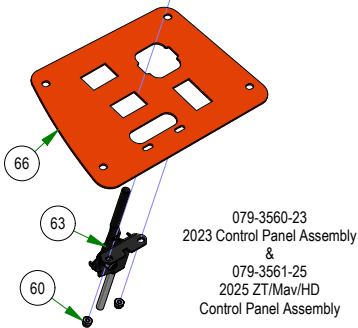

079-3560-23
2023 Control Panel Assembly
&
079-3561-25
2025 ZT/Mav/HD
Control Panel Assembly