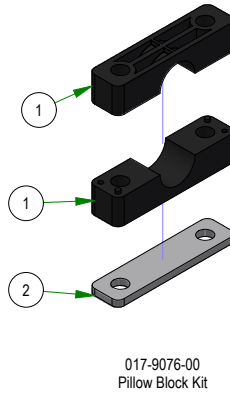

PARTS SECTION: DRIVE ARMS

Parts List				Parts List			
ITEM	QTY	PART NUMBER	DESCRIPTION	ITEM	QTY	PART NUMBER	DESCRIPTION
1	2	013-5041-00	3/8-16 NYLON INSERT LOCKNUT ZINC	14	1	028-0049-00	2021 Maverick Steering Actuator Rod
2	2	013-6014-00	3/8-16 HEX NUT ZINC	15	1	031-0053-21	2021 Maverick Drive Arm Actuator RH Assembly
3	4	013-6051-00	3/8-24 HEX NUT ZINC YELLOW	16	1	031-0054-21	2021 Maverick Drive Arm Actuator LH Assembly
4	4	013-8050-00	1/2-13 NYLON INSERT FLANGE LOCKNUT ZINC	17	1	031-9000-18	2018 Adjustable Steering Arm - Left
5	4	013-9002-00	5/16-18 HEX SERRATED FLANGE NUT HARD/ZINC	18	1	031-9045-00	Small Mower Square Drive Arm RH Assembly
6	4	018-2050-00	10mm Damper Ball Stud-Steering	19	1	031-9046-00	Small Mower Square Drive Arm LH Assembly
7	2	018-5040-00	3/8-16 X 1-1/4 HEX CAP SCREW (GR.5) ZINC	20	1	031-9050-18	2018 Adjustable Steering Arm - Right
8	2	018-5043-00	3/8-16 X 1-1/4 CARRIAGE BOLT ZINC	21	2	034-8025-00	Drive Lever Spring
9	2	019-5029-00	3/8 FLAT WASHER USS (1" OD) ZINC	22	1	035-5450-00	Push Rod-Right
10	2	019-5037-00	3/8 SPLIT LOCKWASHER ZINC	23	1	035-5451-00	Push Rod-Left
11	4	019-8027-00	.525 ID SHOULDER WASHER NYLON	24	1	070-2503-00	2025 Maverick Frame
12	2	019-8054-00	.505 ID X 1.000 OD X .125 THICK FLAT WASHER NYLON	25	2	077-8075-00	Rail Mount Safety Switch
13	2	025-0036-00	Drive Arm Transaxle Spacer	26	2	087-0001-00	Steering Damper

PARTS SECTION: FRAME SUBASSEMBLIES