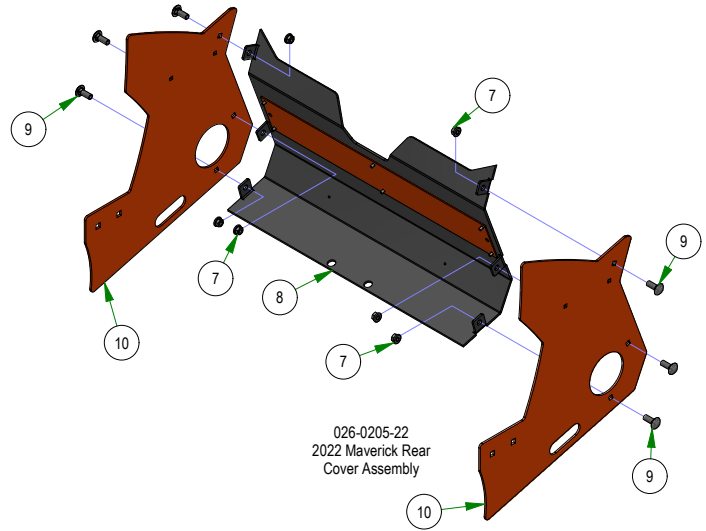

PARTS SECTION: DRIVE ARMS

Parts List				Parts List			
ITEM	QTY	PART NUMBER	DESCRIPTION	ITEM	QTY	PART NUMBER	DESCRIPTION
1	2	013-5041-00	3/8-16 NYLON INSERT LOCKNUT ZINC	14	1	028-0049-00	2021 Maverick Steering Actuator Rod
2	2	013-6014-00	3/8-16 HEX NUT ZINC	15	1	031-0053-21	2021 Maverick Drive Arm Actuator RH Assembly
3	4	013-6051-00	3/8-24 HEX NUT ZINC YELLOW	16	1	031-0054-21	2021 Maverick Drive Arm Actuator LH Assembly
4	4	013-8050-00	1/2-13 NYLON INSERT FLANGE LOCKNUT ZINC	17	1	031-9000-18	2018 Adjustable Steering Arm - Left
5	4	013-9002-00	5/16-18 HEX SERRATED FLANGE NUT HARD/ZINC	18	1	031-9045-00	Small Mower Square Drive Arm RH Assembly
6	4	018-2050-00	10mm Damper Ball Stud-Steering	19	1	031-9046-00	Small Mower Square Drive Arm LH Assembly
7	2	018-5040-00	3/8-16 X 1-1/4 HEX CAP SCREW (GR.5) ZINC	20	1	031-9050-18	2018 Adjustable Steering Arm - Right
8	2	018-5043-00	3/8-16 X 1-1/4 CARRIAGE BOLT ZINC	21	2	034-8025-00	Drive Lever Spring
9	2	019-5029-00	3/8 FLAT WASHER USS (1" OD) ZINC	22	1	035-5450-00	Push Rod-Right
10	2	019-5037-00	3/8 SPLIT LOCKWASHER ZINC	23	1	035-5451-00	Push Rod-Left
11	4	019-8027-00	.525 ID SHOULDER WASHER NYLON	24	1	070-2503-00	2025 Maverick Frame
12	2	019-8054-00	.505 ID X 1.000 OD X .125 THICK FLAT WASHER NYLON	25	2	077-8075-00	Rail Mount Safety Switch
13	2	025-0036-00	Drive Arm Transaxle Spacer	26	2	087-0001-00	Steering Damper

PARTS SECTION: FRAME SUBASSEMBLIES