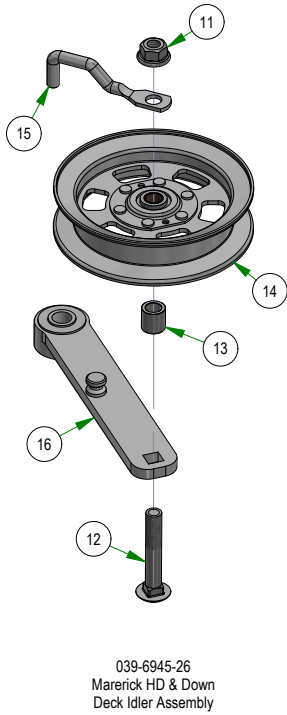

PARTS SECTION: DECK SUB ASSEMBLIES

PARTS SECTION: DECK SUB ASSEMBLIES

Parts List				Parts List			
ITEM	QTY	PART NUMBER	DESCRIPTION	ITEM	QTY	PART NUMBER	DESCRIPTION
1	9	037-6017-50	Spindle Housing	21	6	048-6002-00	2018 Maverick Bushing Retainer Left-Handed
2	18	037-6023-00	Bearing - 6206	22	6	048-6003-00	2018 Maverick Bushing Retainer Right-Handed
3	9	037-6026-00	Spindle Shaft	23	12	048-6004-00	2018 Maverick Bushing Sleeve
4	9	037-8002-00	Spindle Dust Cap	24	24	048-6005-00	2018 Maverick Bushing
5	9	037-8050-00	Spindle Spacer	25	7	013-8049-00	5/16-18 NYLON INSERT FLANGE LOCKNUT ZINC
6	9	037-9050-00	Locking Collar w/ 1/4"-20 Set Screw	26	2	018-2007-00	5/16-18 X 1 HEX CAP SCREW (GR.5) ZINC
7	24	013-5201-00	3/8-16 HEX SERRATED FLANGE NUT HARD/ZINC	27	5	018-4703-00	5/16-18 X 1-1/4 CARRIAGE BOLT ZINC
8	24	013-5202-00	3/8-16 NYLON INSERT FLANGE LOCKNUT (GR.F) ZINC	28	2	019-6042-00	.360 ID X .983 OD X .120 THICK FLAT WASHER NYLON
9	24	018-6012-00	3/8-16 X 1-1/2 HEX CAP SCREW (GR.5) ZINC	29	1	039-4870-00	Discharge Upper Chute Bracket
10	12	039-2127-00	2017 MZ/IT Deck Hanger	30	1	039-4871-00	Discharge Lower Chute Bracket
11	3	013-8050-00	1/2-13 NYLON INSERT FLANGE LOCKNUT ZINC	31	1	206-6017-00	Discharge Chute Hanger (deck mounted)
12	3	018-0067-00	1/2-13 x 3 Carriage Bolt Grade 5	32	1	210-6005-00	Rubber Discharge Chute
13	3	025-5203-00	.51 ID X .75 OD X .75 LGTH SOLID SPACER ZINC	33	14	013-8049-00	5/16-18 NYLON INSERT FLANGE LOCKNUT ZINC
14	3	033-8050-00	5" Idler Pulley	34	4	018-2007-00	5/16-18 X 1 HEX CAP SCREW (GR.5) ZINC
15	3	039-0401-00	2025 R-Series Belt Retainer	35	10	018-4703-00	5/16-18 X 1-1/4 CARRIAGE BOLT ZINC
16	3	039-7002-00	2025 Tensioner Arm With Bearings	36	4	019-6042-00	.360 ID X .983 OD X .120 THICK FLAT WASHER NYLON
17	6	013-0019-00	NUT, 5/8-18	37	2	039-4863-00	60" Discharge Lower Bracket
18	6	013-0020-00	NUT, 5/8-18LH	38	2	039-4864-00	60" Discharge Chute Upper Hanger
19	12	024-0001-00	1/4-28 Grease Fitting	39	2	206-6017-00	Discharge Chute Hanger (deck mounted)
20	6	048-6001-00	2018 Maverick Toplink Body	40	2	210-6005-00	Rubber Discharge Chute