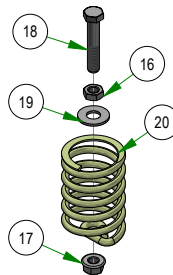

034-8045-03
Seat Spring Assembly