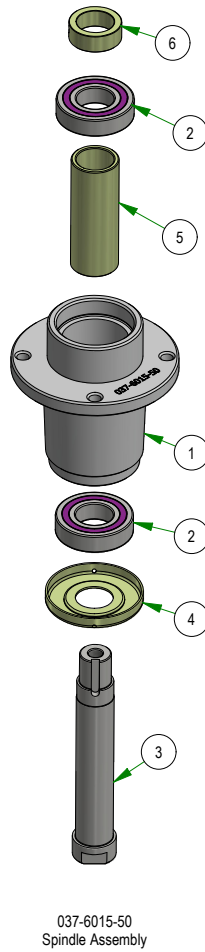

PARTS SECTION: DECK SUB ASSEMBLIES

PARTS SECTION: DECK SUB ASSEMBLIES

Parts List				Parts List			
ITEM	QTY	PART NUMBER	DESCRIPTION	ITEM	QTY	PART NUMBER	DESCRIPTION
1	9	037-6017-50	Spindle Housing	21	6	048-6002-00	2018 Maverick Bushing Retainer Left-Handed
2	18	037-6023-00	Bearing - 6206	22	6	048-6003-00	2018 Maverick Bushing Retainer Right-Handed
3	9	037-6026-00	Spindle Shaft	23	12	048-6004-00	2018 Maverick Bushing Sleeve
4	9	037-8002-00	Spindle Dust Cap	24	24	048-6005-00	2018 Maverick Bushing
5	9	037-8050-00	Spindle Spacer	25	7	013-8049-00	5/16-18 NYLON INSERT FLANGE LOCKNUT ZINC
6	9	037-9050-00	Locking Collar w/ 1/4"-20 Set Screw	26	2	018-2007-00	5/16-18 X 1 HEX CAP SCREW (GR.5) ZINC
7	24	013-5201-00	3/8-16 HEX SERRATED FLANGE NUT HARD/ZINC	27	5	018-4703-00	5/16-18 X 1-1/4 CARRIAGE BOLT ZINC
8	24	013-5202-00	3/8-16 NYLON INSERT FLANGE LOCKNUT (GR.F) ZINC	28	2	019-6042-00	.360 ID X .983 OD X .120 THICK FLAT WASHER NYLON
9	24	018-6012-00	3/8-16 X 1-1/2 HEX CAP SCREW (GR.5) ZINC	29	1	039-4870-00	Discharge Upper Chute Bracket
10	12	039-2127-00	2017 MZ/IT Deck Hanger	30	1	039-4871-00	Discharge Lower Chute Bracket
11	3	013-8050-00	1/2-13 NYLON INSERT FLANGE LOCKNUT ZINC	31	1	206-6017-00	Discharge Chute Hanger (deck mounted)
12	3	018-0067-00	1/2-13 x 3 Carriage Bolt Grade 5	32	1	210-6005-00	Rubber Discharge Chute
13	3	025-5203-00	.51 ID X .75 OD X .75 LGTH SOLID SPACER ZINC	33	14	013-8049-00	5/16-18 NYLON INSERT FLANGE LOCKNUT ZINC
14	3	033-8050-00	5" Idler Pulley	34	4	018-2007-00	5/16-18 X 1 HEX CAP SCREW (GR.5) ZINC
15	3	039-0401-00	2025 R-Series Belt Retainer	35	10	018-4703-00	5/16-18 X 1-1/4 CARRIAGE BOLT ZINC
16	3	039-7002-00	2025 Tensioner Arm With Bearings	36	4	019-6042-00	.360 ID X .983 OD X .120 THICK FLAT WASHER NYLON
17	6	013-0019-00	NUT, 5/8-18	37	2	039-4863-00	60" Discharge Lower Bracket
18	6	013-0020-00	NUT, 5/8-18LH	38	2	039-4864-00	60" Discharge Chute Upper Hanger
19	12	024-0001-00	1/4-28 Grease Fitting	39	2	206-6017-00	Discharge Chute Hanger (deck mounted)
20	6	048-6001-00	2018 Maverick Toplink Body	40	2	210-6005-00	Rubber Discharge Chute