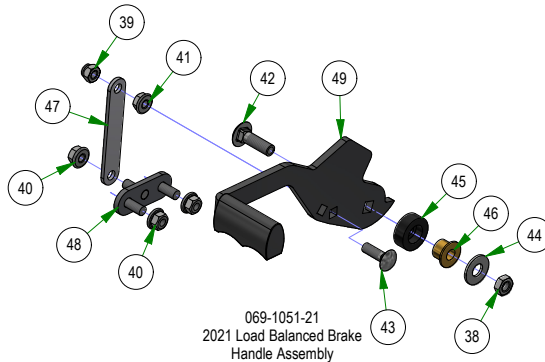

## PARTS SECTION: DRIVE ARMS

Parts List				Parts List			
ITEM	QTY	PART NUMBER	DESCRIPTION	ITEM	QTY	PART NUMBER	DESCRIPTION
1	2	013-5041-00	3/8-16 NYLON INSERT LOCKNUT ZINC	14	1	028-0049-00	2021 Maverick Steering Actuator Rod
2	2	013-6014-00	3/8-16 HEX NUT ZINC	15	1	031-0053-21	2021 Maverick Drive Arm Actuator RH Assembly
3	4	013-6051-00	3/8-24 HEX NUT ZINC YELLOW	16	1	031-0054-21	2021 Maverick Drive Arm Actuator LH Assembly
4	4	013-8050-00	1/2-13 NYLON INSERT FLANGE LOCKNUT ZINC	17	1	031-9000-18	2018 Adjustable Steering Arm - Left
5	4	013-9002-00	5/16-18 HEX SERRATED FLANGE NUT HARD/ZINC	18	1	031-9045-00	Small Mower Square Drive Arm RH Assembly
6	4	018-2050-00	10mm Damper Ball Stud-Steering	19	1	031-9046-00	Small Mower Square Drive Arm LH Assembly
7	2	018-5040-00	3/8-16 X 1-1/4 HEX CAP SCREW (GR.5) ZINC	20	1	031-9050-18	2018 Adjustable Steering Arm - Right
8	2	018-5043-00	3/8-16 X 1-1/4 CARRIAGE BOLT ZINC	21	2	034-8025-00	Drive Lever Spring
9	2	019-5029-00	3/8 FLAT WASHER USS (1" OD) ZINC	22	1	035-5450-00	Push Rod-Right
10	2	019-5037-00	3/8 SPLIT LOCKWASHER ZINC	23	1	035-5451-00	Push Rod-Left
11	4	019-8027-00	.525 ID SHOULDER WASHER NYLON	24	1	070-2503-00	2025 Maverick Frame
12	2	019-8054-00	.505 ID X 1.000 OD X .125 THICK FLAT WASHER NYLON	25	2	077-8075-00	Rail Mount Safety Switch
13	2	025-0036-00	Drive Arm Transaxle Spacer	26	2	087-0001-00	Steering Damper

## PARTS SECTION: FRAME SUBASSEMBLIES

## PARTS SECTION: FRAME SUBASSEMBLIES

086-3600-00  
2024 Wiring  
Harness with Clips  
&  
086-3600-25  
2025 Wiring Harness  
with Clips and Lights

071-2500-00  
2024 Maverick Digital Seat

079-3560-23  
2023 Control Panel Assembly  
&  
079-3561-25  
2025 ZT/Mav/HD  
Control Panel Assembly