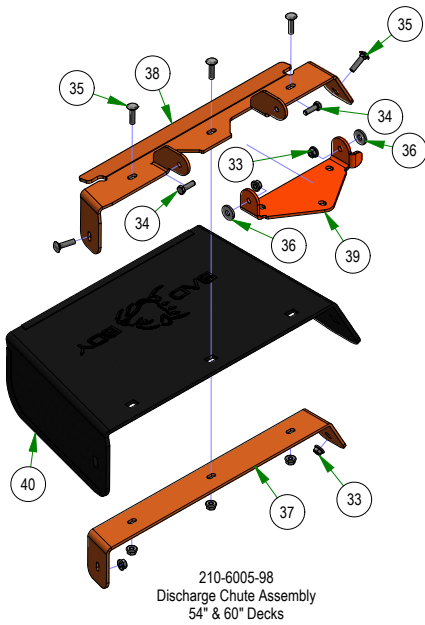

PARTS SECTION: DECK SUB ASSEMBLIES

PARTS SECTION: DECK SUB ASSEMBLIES

Parts List				Parts List			
ITEM	QTY	PART NUMBER	DESCRIPTION	ITEM	QTY	PART NUMBER	DESCRIPTION
1	9	037-6017-50	Spindle Housing	21	6	048-6002-00	2018 Maverick Bushing Retainer Left-Handed
2	18	037-6023-00	Bearing - 6206	22	6	048-6003-00	2018 Maverick Bushing Retainer Right-Handed
3	9	037-6026-00	Spindle Shaft	23	12	048-6004-00	2018 Maverick Bushing Sleeve
4	9	037-8002-00	Spindle Dust Cap	24	24	048-6005-00	2018 Maverick Bushing
5	9	037-8050-00	Spindle Spacer	25	7	013-8049-00	5/16-18 NYLON INSERT FLANGE LOCKNUT ZINC
6	9	037-9050-00	Locking Collar w/ 1/4"-20 Set Screw	26	2	018-2007-00	5/16-18 X 1 HEX CAP SCREW (GR.5) ZINC
7	24	013-5201-00	3/8-16 HEX SERRATED FLANGE NUT HARD/ZINC	27	5	018-4703-00	5/16-18 X 1-1/4 CARRIAGE BOLT ZINC
8	24	013-5202-00	3/8-16 NYLON INSERT FLANGE LOCKNUT (GR.F) ZINC	28	2	019-6042-00	.360 ID X .983 OD X .120 THICK FLAT WASHER NYLON
9	24	018-6012-00	3/8-16 X 1-1/2 HEX CAP SCREW (GR.5) ZINC	29	1	039-4870-00	Discharge Upper Chute Bracket
10	12	039-2127-00	2017 MZ/IT Deck Hanger	30	1	039-4871-00	Discharge Lower Chute Bracket
11	3	013-8050-00	1/2-13 NYLON INSERT FLANGE LOCKNUT ZINC	31	1	206-6017-00	Discharge Chute Hanger (deck mounted)
12	3	018-0067-00	1/2-13 x 3 Carriage Bolt Grade 5	32	1	210-6005-00	Rubber Discharge Chute
13	3	025-5203-00	.51 ID X .75 OD X .75 LGTH SOLID SPACER ZINC	33	14	013-8049-00	5/16-18 NYLON INSERT FLANGE LOCKNUT ZINC
14	3	033-8050-00	5" Idler Pulley	34	4	018-2007-00	5/16-18 X 1 HEX CAP SCREW (GR.5) ZINC
15	3	039-0401-00	2025 R-Series Belt Retainer	35	10	018-4703-00	5/16-18 X 1-1/4 CARRIAGE BOLT ZINC
16	3	039-7002-00	2025 Tensioner Arm With Bearings	36	4	019-6042-00	.360 ID X .983 OD X .120 THICK FLAT WASHER NYLON
17	6	013-0019-00	NUT, 5/8-18	37	2	039-4863-00	60" Discharge Lower Bracket
18	6	013-0020-00	NUT, 5/8-18LH	38	2	039-4864-00	60" Discharge Chute Upper Hanger
19	12	024-0001-00	1/4-28 Grease Fitting	39	2	206-6017-00	Discharge Chute Hanger (deck mounted)
20	6	048-6001-00	2018 Maverick Toplink Body	40	2	210-6005-00	Rubber Discharge Chute