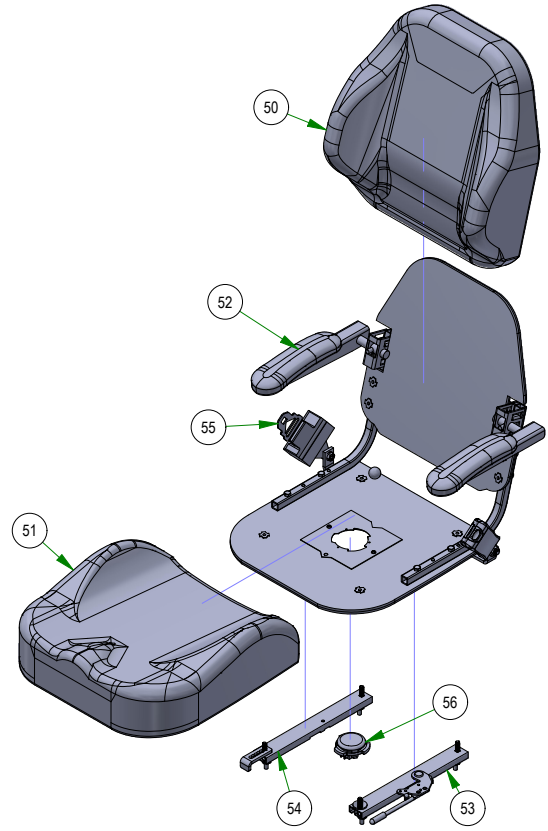

071-2500-00
2024 Maverick Digital Seat