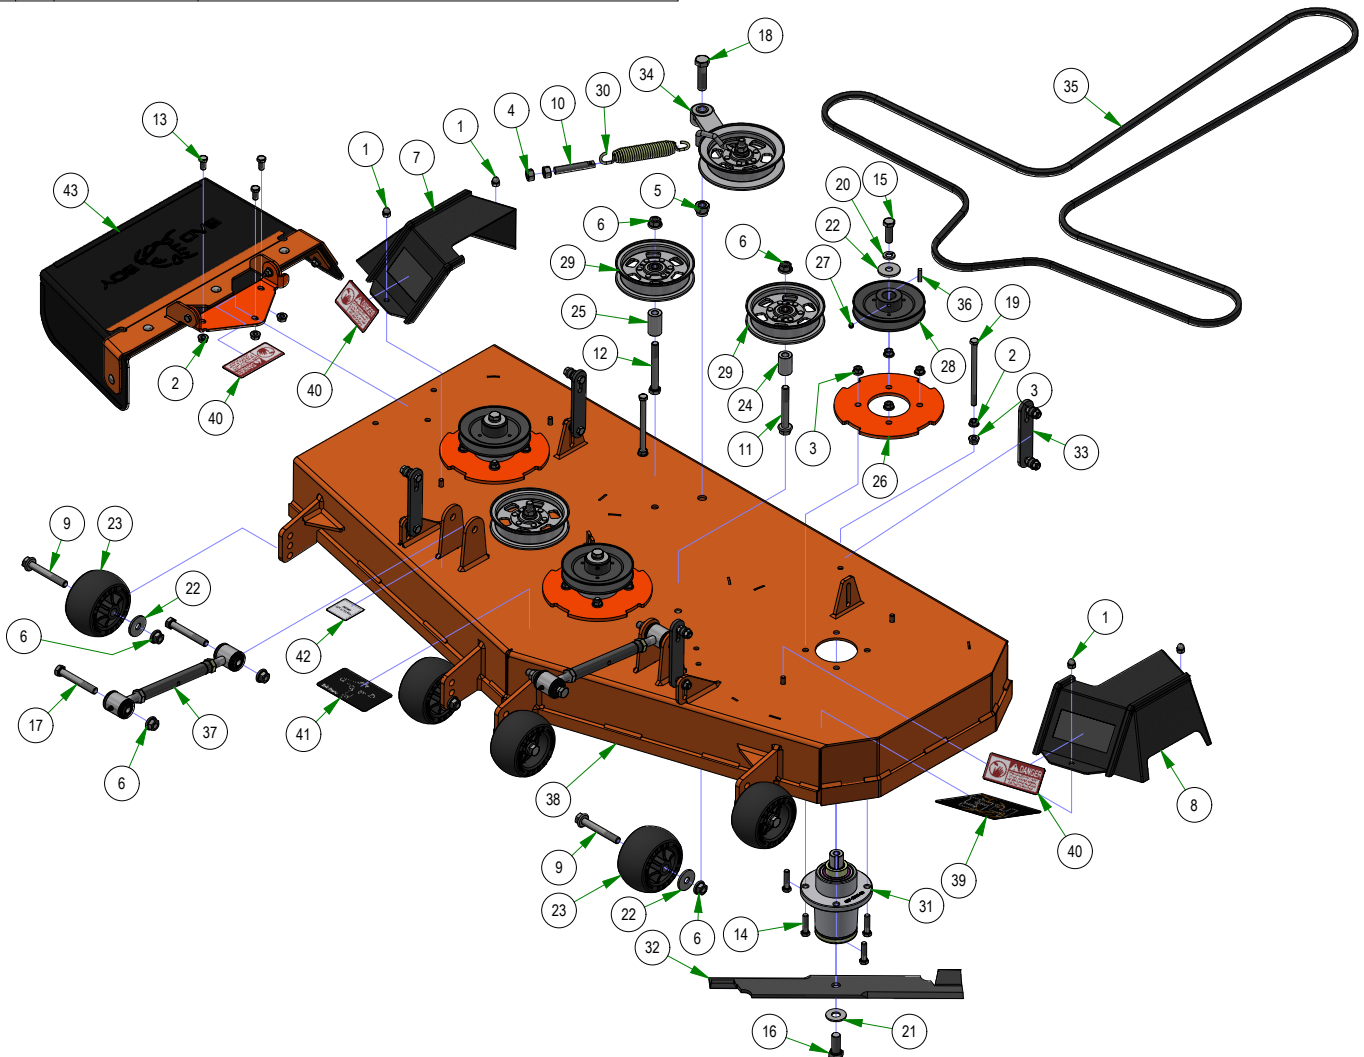

Parts List				Parts List			
ITEM	QTY	PART NUMBER	DESCRIPTION	ITEM	QTY	PART NUMBER	DESCRIPTION
1	4	013-0004-00	5/16-18 ACORN NUT HIGH-CROWN ZC	23	6	022-1000-00	Deck Wheel
2	5	013-5201-00	3/8-16 HEX SERRATED FLANGE NUT HARD/ZINC	24	2	025-5338-00	.502 ID X .750 OD X 1.500 Long Spacer
3	14	013-5202-00	3/8-16 NYLON INSERT FLANGE LOCKNUT (GR.F) ZINC	25	1	025-5339-00	1 3/4" Pulley Spacer
4	2	013-7018-00	1/2-13 HEX NUT ZINC	26	3	026-0025-00	Deck Spindle Support Plate
5	1	013-7021-00	5/8-11 NYLON INSERT LOCKNUT ZINC	27	3	030-0050-00	5/16-24 X 1/4 SOCKET SET SCREW (CUP PT) PLAIN
6	13	013-8050-00	1/2-13 NYLON INSERT FLANGE LOCKNUT ZINC	28	3	033-6006-00	5.25" Deck Spindle Pulley
7	1	014-5020-00	2021 Maverick 54"/60" RH Pulley Cover	29	3	033-7201-25	5-3/4 Idler Pulley
8	1	014-5021-00	2021 Maverick 54"/60" LH Pulley Cover	30	1	034-2020-00	Deck Idler Spring
9	6	018-0010-00	1/2-13 X 90MM HEX FLANGE BOLT W/SHOULDER (GR.8) ZINC	31	3	037-6015-50	Spindle Assembly
10	1	018-2004-50	All Thread	32	3	038-0001-00	54" Fusion Blade for Avenger/ZT/Mav/Outlaw/Revolt
11	2	018-2018-00	1/2-13 X 3-1/2 HEX FLANGE BOLT (GR.8) ZINC	33	4	039-2127-17	Deck Hanger Assembly
12	1	018-5019-00	1/2-13 X 4 HEX CAP SCREW (GR.8) ZINC YELLOW	34	1	039-6945-26	Maverick HD & Down Deck Idler Assembly
13	3	018-5250-00	3/8-16 X 3/4 HEX CAP SCREW (GR.5) ZINC	35	1	041-1560-00	B155.75 Deck Belt
14	12	018-6012-00	3/8-16 X 1-1/2 HEX CAP SCREW (GR.5) ZINC	36	3	042-6030-00	1/4 X 1 SQ MACHINERY KEY 1018 STL PLN
15	3	018-6019-00	1/2-20 X 1-1/2 HEX CAP SCREW (GR.5) ZINC	37	2	048-6000-00	2018 Maverick Turnbuckle (Top Link)
16	3	018-6020-00	5/8-18 X 1-1/2 HEX CAP SCREW (GR.8) ZINC YELLOW	38	1	060-2513-00	2025 54" x 5" Deck
17	4	018-6054-00	1/2-13 X 3-1/2 HEX CAP SCREW (GR.5) ZINC	39	1	091-0533-00	54" Grip Deck Decal
18	1	018-6058-00	5/8-11 X 2-1/4 HEX CAP SCREW (GR.5) ZINC	40	3	091-3012-00	Danger Decal-Spindle/Discharge
19	2	018-7060-00	3/8-16 X 5-1/2 HEX CAP SCREW (GR.5) ZINC	41	1	091-3309-00	Deck Belt Route Decal
20	3	019-5007-00	1/2 SPLIT LOCKWASHER (GR.8) ZINC/YELLOW	42	1	091-8001-00	Deck Impact Patent Decal 9591803
21	3	019-5038-00	5/8 USS FLAT WASHER (1-3/4" OD) GR.8 ZINC YELLOW	43	1	210-6005-98	Discharge Chute Assembly
22	9	019-6020-00	1/2 BELLEVILLE WASHER (1-5/8 OD X .140 THK) ZINC