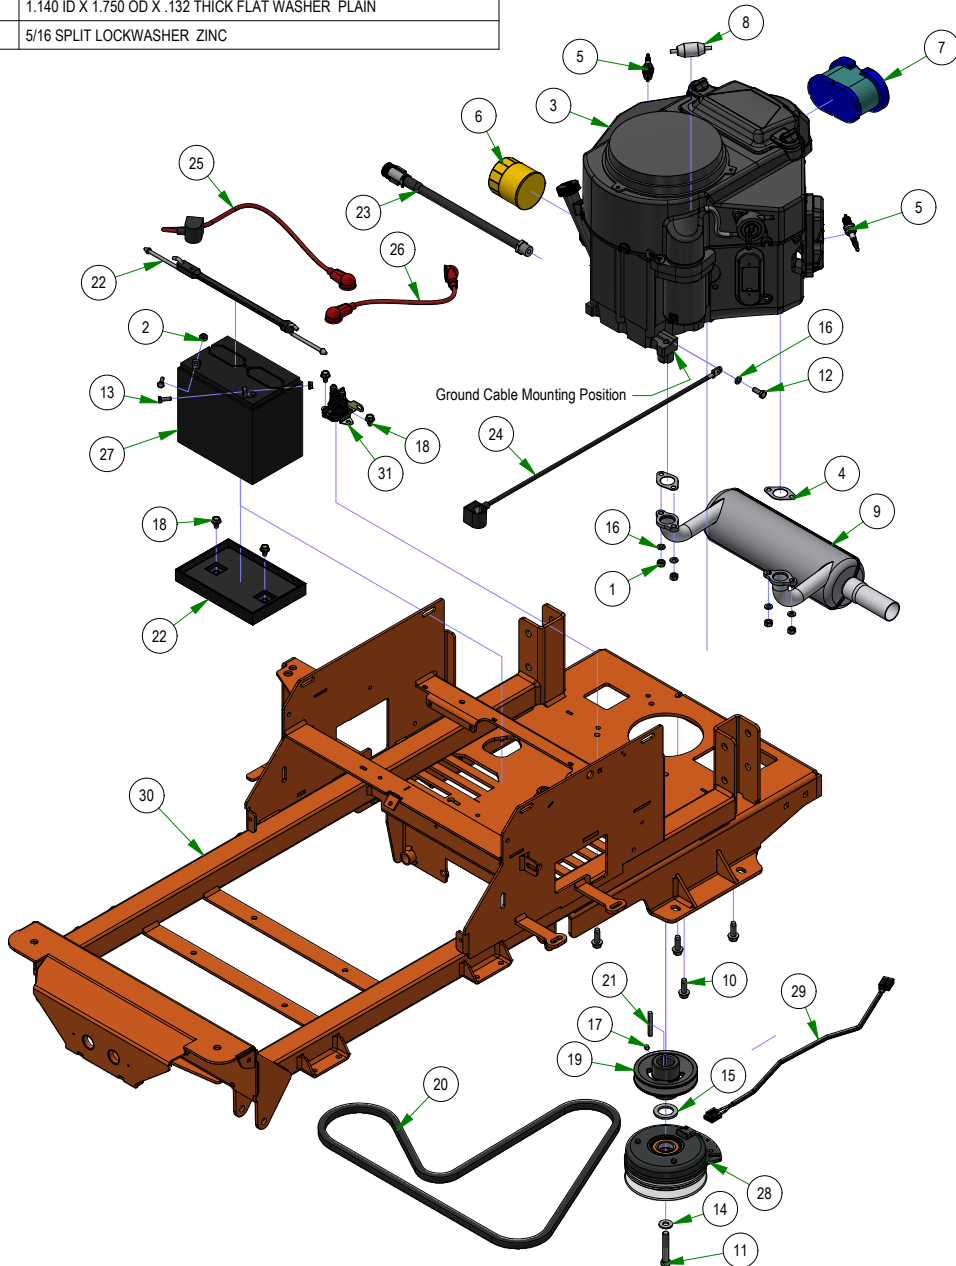

Parts List				Parts List			
ITEM	QTY	PART NUMBER	DESCRIPTION	ITEM	QTY	PART NUMBER	DESCRIPTION
1	4	013-0075-00	M8-1.25 DIN 934 HEX NUT (CL.8) ZINC	17	1	030-0050-00	5/16-24 X 1/4 SOCKET SET SCREW (CUP PT) PLAIN
2	2	013-9001-00	1/4-20 HEX SERRATED FLANGE NUT HARD/ZINC	18	4	030-7044-00	5/16-18 X 1/2 HWH UNSLOT (F) tcs zinc
3	1	015-0045-00	FS730V Engine	19	1	033-5035-00	4 3/4 Motor Pulley
4	2	015-2709-00	Exhaust Gasket	20	1	041-7400-00	75.8" Pump Belt
5	2	015-8001-00	Spark Plug - Kawasaki	21	1	042-5020-00	1/4 X 2 SQ MACHINERY KEY 1018 STL PLAIN
6	1	063-2096-00	22-26 Kaw Oil Filter FR Engine	22	1	043-8930-98	2023 Battery Hold Down Assembly
7	1	063-2097-00	Kawasaki Air Filter	23	1	051-5404-00	Kawasaki Oil Drain
8	1	063-6000-00	Universal Inline Fuel Filter	24	1	064-0030-00	24 inch Black Cable - MZ/ZT
9	1	015-0052-00	Kawasaki Muffler 1251	25	1	064-5300-00	24" Red Battery Cable
10	4	018-1075-00	3/8-16 X 1-1/8 HEX WASHER UNSLOT SERRATED (TRI-LOB) TRS ZINC YELLOW	26	1	064-5301-00	12" Red Battery Cable
11	1	018-5300-21	7/16-20 X 2.5" HEX Bolt GR.8 W/Patch	27	1	068-8049-00	SP-35 Battery
12	1	018-5321-00	M8-1.25 X 20MM DIN 933 HEX TAP BOLT (CL 8.8) ZINC	28	1	070-0059-00	120 Ft Lb. Clutch - 1 1/8" Shaft
13	2	018-8052-00	1/4-20 X 3/4 HEX CAP SCREW (GR.5) ZINC	29	1	070-2000-00	Clutch Pigtail
14	1	019-5029-00	3/8 FLAT WASHER USS (1" OD) ZINC	30	1	070-2503-00	2025 Maverick Frame
15	1	019-6029-00	1.140 ID X 1.750 OD X .132 THICK FLAT WASHER PLAIN	31	1	108-0001-00	Solenoid
16	5	019-8051-00	5/16 SPLIT LOCKWASHER ZINC