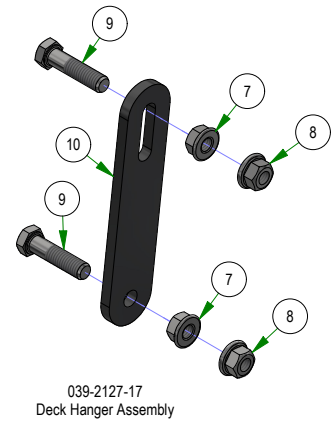

PARTS SECTION: DECK SUB ASSEMBLIES

PARTS SECTION: DECK SUB ASSEMBLIES

Parts List				Parts List			
ITEM	QTY	PART NUMBER	DESCRIPTION	ITEM	QTY	PART NUMBER	DESCRIPTION
1	9	037-6017-50	Spindle Housing	21	6	048-6002-00	2018 Maverick Bushing Retainer Left-Handed
2	18	037-6023-00	Bearing - 6206	22	6	048-6003-00	2018 Maverick Bushing Retainer Right-Handed
3	9	037-6026-00	Spindle Shaft	23	12	048-6004-00	2018 Maverick Bushing Sleeve
4	9	037-8002-00	Spindle Dust Cap	24	24	048-6005-00	2018 Maverick Bushing
5	9	037-8050-00	Spindle Spacer	25	7	013-8049-00	5/16-18 NYLON INSERT FLANGE LOCKNUT ZINC
6	9	037-9050-00	Locking Collar w/ 1/4"-20 Set Screw	26	2	018-2007-00	5/16-18 X 1 HEX CAP SCREW (GR.5) ZINC
7	24	013-5201-00	3/8-16 HEX SERRATED FLANGE NUT HARD/ZINC	27	5	018-4703-00	5/16-18 X 1-1/4 CARRIAGE BOLT ZINC
8	24	013-5202-00	3/8-16 NYLON INSERT FLANGE LOCKNUT (GR.F) ZINC	28	2	019-6042-00	.360 ID X .983 OD X .120 THICK FLAT WASHER NYLON
9	24	018-6012-00	3/8-16 X 1-1/2 HEX CAP SCREW (GR.5) ZINC	29	1	039-4870-00	Discharge Upper Chute Bracket
10	12	039-2127-00	2017 MZ/IT Deck Hanger	30	1	039-4871-00	Discharge Lower Chute Bracket
11	3	013-8050-00	1/2-13 NYLON INSERT FLANGE LOCKNUT ZINC	31	1	206-6017-00	Discharge Chute Hanger (deck mounted)
12	3	018-0067-00	1/2-13 x 3 Carriage Bolt Grade 5	32	1	210-6005-00	Rubber Discharge Chute
13	3	025-5203-00	.51 ID X .75 OD X .75 LGTH SOLID SPACER ZINC	33	14	013-8049-00	5/16-18 NYLON INSERT FLANGE LOCKNUT ZINC
14	3	033-8050-00	5" Idler Pulley	34	4	018-2007-00	5/16-18 X 1 HEX CAP SCREW (GR.5) ZINC
15	3	039-0401-00	2025 R-Series Belt Retainer	35	10	018-4703-00	5/16-18 X 1-1/4 CARRIAGE BOLT ZINC
16	3	039-7002-00	2025 Tensioner Arm With Bearings	36	4	019-6042-00	.360 ID X .983 OD X .120 THICK FLAT WASHER NYLON
17	6	013-0019-00	NUT, 5/8-18	37	2	039-4863-00	60" Discharge Lower Bracket
18	6	013-0020-00	NUT, 5/8-18LH	38	2	039-4864-00	60" Discharge Chute Upper Hanger
19	12	024-0001-00	1/4-28 Grease Fitting	39	2	206-6017-00	Discharge Chute Hanger (deck mounted)
20	6	048-6001-00	2018 Maverick Toplink Body	40	2	210-6005-00	Rubber Discharge Chute