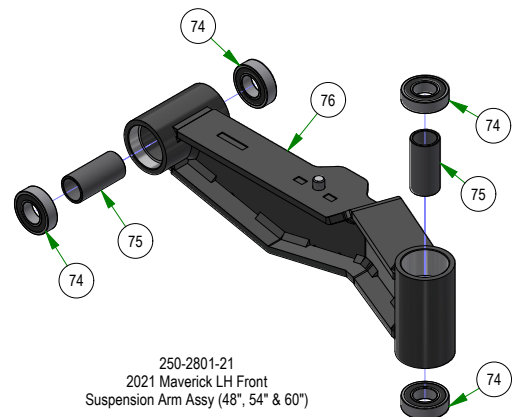

PARTS SECTION: DRIVE ARMS

Parts List				Parts List			
ITEM	QTY	PART NUMBER	DESCRIPTION	ITEM	QTY	PART NUMBER	DESCRIPTION
1	2	013-5041-00	3/8-16 NYLON INSERT LOCKNUT ZINC	14	1	028-0049-00	2021 Maverick Steering Actuator Rod
2	2	013-6014-00	3/8-16 HEX NUT ZINC	15	1	031-0053-21	2021 Maverick Drive Arm Actuator RH Assembly
3	4	013-6051-00	3/8-24 HEX NUT ZINC YELLOW	16	1	031-0054-21	2021 Maverick Drive Arm Actuator LH Assembly
4	4	013-8050-00	1/2-13 NYLON INSERT FLANGE LOCKNUT ZINC	17	1	031-9000-18	2018 Adjustable Steering Arm - Left
5	4	013-9002-00	5/16-18 HEX SERRATED FLANGE NUT HARD/ZINC	18	1	031-9045-00	Small Mower Square Drive Arm RH Assembly
6	4	018-2050-00	10mm Damper Ball Stud-Steering	19	1	031-9046-00	Small Mower Square Drive Arm LH Assembly
7	2	018-5040-00	3/8-16 X 1-1/4 HEX CAP SCREW (GR.5) ZINC	20	1	031-9050-18	2018 Adjustable Steering Arm - Right
8	2	018-5043-00	3/8-16 X 1-1/4 CARRIAGE BOLT ZINC	21	2	034-8025-00	Drive Lever Spring
9	2	019-5029-00	3/8 FLAT WASHER USS (1" OD) ZINC	22	1	035-5450-00	Push Rod-Right
10	2	019-5037-00	3/8 SPLIT LOCKWASHER ZINC	23	1	035-5451-00	Push Rod-Left
11	4	019-8027-00	.525 ID SHOULDER WASHER NYLON	24	1	070-2503-00	2025 Maverick Frame
12	2	019-8054-00	.505 ID X 1.000 OD X .125 THICK FLAT WASHER NYLON	25	2	077-8075-00	Rail Mount Safety Switch
13	2	025-0036-00	Drive Arm Transaxle Spacer	26	2	087-0001-00	Steering Damper

PARTS SECTION: FRAME SUBASSEMBLIES