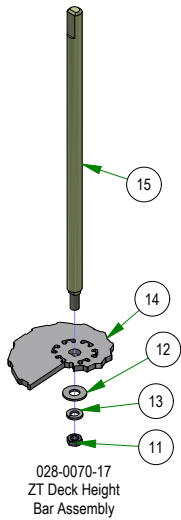

PARTS SECTION: DRIVE ARMS

Parts List				Parts List			
ITEM	QTY	PART NUMBER	DESCRIPTION	ITEM	QTY	PART NUMBER	DESCRIPTION
1	2	013-5041-00	3/8-16 NYLON INSERT LOCKNUT ZINC	14	1	028-0049-00	2021 Maverick Steering Actuator Rod
2	2	013-6014-00	3/8-16 HEX NUT ZINC	15	1	031-0053-21	2021 Maverick Drive Arm Actuator RH Assembly
3	4	013-6051-00	3/8-24 HEX NUT ZINC YELLOW	16	1	031-0054-21	2021 Maverick Drive Arm Actuator LH Assembly
4	4	013-8050-00	1/2-13 NYLON INSERT FLANGE LOCKNUT ZINC	17	1	031-9000-18	2018 Adjustable Steering Arm - Left
5	4	013-9002-00	5/16-18 HEX SERRATED FLANGE NUT HARD/ZINC	18	1	031-9045-00	Small Mower Square Drive Arm RH Assembly
6	4	018-2050-00	10mm Damper Ball Stud-Steering	19	1	031-9046-00	Small Mower Square Drive Arm LH Assembly
7	2	018-5040-00	3/8-16 X 1-1/4 HEX CAP SCREW (GR.5) ZINC	20	1	031-9050-18	2018 Adjustable Steering Arm - Right
8	2	018-5043-00	3/8-16 X 1-1/4 CARRIAGE BOLT ZINC	21	2	034-8025-00	Drive Lever Spring
9	2	019-5029-00	3/8 FLAT WASHER USS (1" OD) ZINC	22	1	035-5450-00	Push Rod-Right
10	2	019-5037-00	3/8 SPLIT LOCKWASHER ZINC	23	1	035-5451-00	Push Rod-Left
11	4	019-8027-00	.525 ID SHOULDER WASHER NYLON	24	1	070-2503-00	2025 Maverick Frame
12	2	019-8054-00	.505 ID X 1.000 OD X .125 THICK FLAT WASHER NYLON	25	2	077-8075-00	Rail Mount Safety Switch
13	2	025-0036-00	Drive Arm Transaxle Spacer	26	2	087-0001-00	Steering Damper

PARTS SECTION: FRAME SUBASSEMBLIES