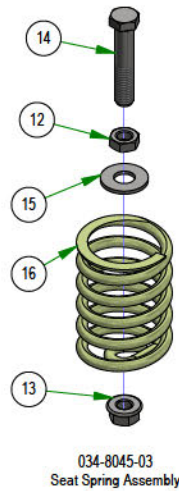

034-8045-03
Seat Spring Assembly

034-8045-22
2022 Mav/HD Seat Spring
Assembly with Strap

PARTS SECTION: FRAME SUB ASSEMBLIES

Parts List				Parts List			
ITEM	QTY	PART NUMBER	DESCRIPTION	ITEM	QTY	PART NUMBER	DESCRIPTION
1	8	017-9077-00	Pillow Block MZ	25	1	018-5311-00	5/8-11 X 4 HEX CAP SCREW (GR.8) ZINC YELLOW
2	4	017-9079-00	Pillow Block Strap	26	1	018-6036-00	1/2-13 X 2-3/4 HEX CAP SCREW (GR.5) ZINC
3	2	013-8049-00	5/16-18 NYLON INSERT FLANGE LOCKNUT ZINC	27	2	019-6017-00	.635 ID X 1.120 OD X .140 THICK FLAT WASHER NYLON
4	2	018-8065-00	5/16-18 X 1 CARRIAGE BOLT (GR.8) ZINC	28	1	025-7036-00	1/2 SOLID SHAFT COLLAR (W/1 SET SCREW) ZINC
5	1	026-0019-00	2017 MZ/ZT Shallow Foot Pedal	29	1	033-6001-00	4 3/4" Idler Pulley
6	1	031-0500-00	2017 MZ/ZT Deck Pedal Lever	30	1	039-5944-00	Pump Idler Bracket
7	1	013-6051-00	3/8-24 HEX NUT ZINC YELLOW	31	1	071-1001-00	Seat Cover for 071-1000-00
8	1	019-5029-00	3/8 FLAT WASHER USS (1" OD) ZINC	32	1	071-1002-00	Seat Foam for 071-1000-00
9	1	019-5037-00	3/8 SPLIT LOCKWASHER ZINC	33	1	071-1004-00	SeatSwitch for 071-1000-00/071-1000-22/071-2100-22
10	1	026-1100-00	2017 MZ/ZT Cam Plate	34	1	071-2108-00	Avenger Seat Cover
11	1	028-0014-00	2017 Deck Height Dial Rod ZT	35	1	071-2110-00	Water Proofing Protection
12	1	013-0017-00	3/8-16 Half Jam Nut	36	1	079-3425-00	2025 MZ Avenger Floorboard
13	1	013-5201-00	3/8-16 HEX SERRATED FLANGE NUT HARD/ZINC	37	1	081-4002-00	25 Mav Floor Mat. V4
14	1	018-3000-00	3/8-16 X 2 HEX CAP SCREW (GR.5) ZINC	38	1	083-4013-00	Tachometer
15	1	019-5029-00	3/8 FLAT WASHER USS (1" OD) ZINC	39	2	013-5019-00	10-24 Nylon Insert Locknut Zinc Orange Nylon
16	1	034-8045-00	Seat Spring	40	2	018-1040-00	Light Plug
17	1	013-0017-00	3/8-16 Half Jam Nut	41	2	018-5200-00	10-24 X 5/8 BS Button Head Bolt
18	1	013-5201-00	3/8-16 HEX SERRATED FLANGE NUT HARD/ZINC	42	1	055-8020-00	Throttle Lever Assembly
19	1	018-3000-00	3/8-16 X 2 HEX CAP SCREW (GR.5) ZINC	43	1	056-8058-00	PTO Engager
20	1	019-5029-00	3/8 FLAT WASHER USS (1" OD) ZINC	44	1	077-8078-00	4-Way Key Switch
21	1	034-8045-00	Seat Spring	45	1	079-3462-00	2025 Control Panel
22	1	064-8083-00	Seat Strap with Buckles	46	1	091-4082-00	2025 Reaper Control Panel Decal
23	1	013-5301-00	5/8-11 NYLON INSERT JAM LOCKNUT ZINC	47	1	086-1202-01	Relay Block Cover Replacement Kit
24	1	013-8050-00	1/2-13 NYLON INSERT FLANGE LOCKNUT ZINC	48	4	086-1202-19	Relay