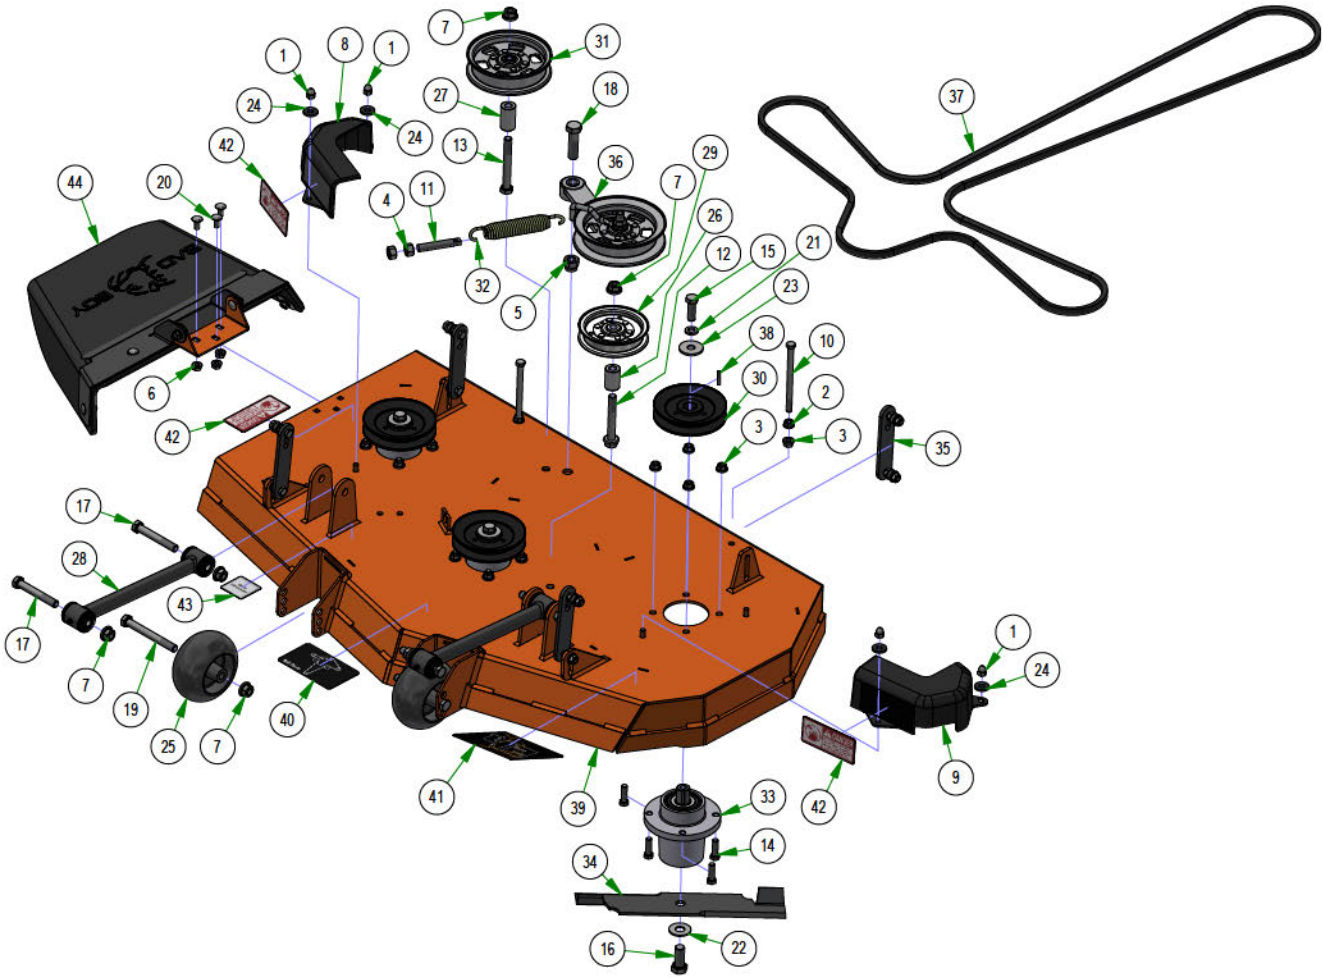

Parts List				Parts List			
ITEM	QTY	PART NUMBER	DESCRIPTION	ITEM	QTY	PART NUMBER	DESCRIPTION
1	4	013-0004-00	5/16-18 ACORN NUT HIGH-CROWN ZC	23	3	019-6020-00	1/2 BELLEVILLE WASHER (1-5/8 OD X .140 THK) ZINC
2	2	013-5201-00	3/8-16 HEX SERRATED FLANGE NUT HARD/ZINC	24	4	019-6050-00	.360 ID X .983 OD X .120 THICK FLAT WASHER NYLON BLACK
3	14	013-5202-00	3/8-16 NYLON INSERT FLANGE LOCKNUT (GR.F) ZINC	25	2	022-1001-00	2019 Deck Wheel
4	2	013-7018-00	1/2-13 HEX NUT ZINC	26	1	025-5338-00	.502 ID X .750 OD X 1.500 Long Spacer
5	1	013-7021-00	5/8-11 NYLON INSERT LOCKNUT ZINC	27	1	025-5339-00	1 3/4" Pulley Spacer
6	3	013-8049-00	5/16-18 NYLON INSERT FLANGE LOCKNUT ZINC	28	2	028-0004-22	Hybrid Turnbuckle/Deck Locator
7	8	013-8050-00	1/2-13 NYLON INSERT FLANGE LOCKNUT ZINC	29	1	033-6001-00	4 3/4" Idler Pulley
8	1	014-4025-00	Pulley Cover Chute Side	30	3	033-6002-00	42" MZ Spindle Pulley
9	1	014-4026-00	Pulley Cover Non-Chute Side	31	1	033-7201-25	5-3/4 Idler Pulley
10	2	018-0065-00	3/8-16 X 5-1/4 HEX CAP SCREW (GR.5) ZINC	32	1	034-2020-00	Deck Idler Spring
11	1	018-2004-50	All Thread	33	3	037-2000-00	Spindle Assembly-MZ
12	1	018-2018-00	1/2-13 X 3-1/2 HEX FLANGE BOLT (GR.8) ZINC	34	3	038-4221-00	42" High Lift Fusion Blade-MZ
13	1	018-5019-00	1/2-13 X 4 HEX CAP SCREW (GR.8) ZINC YELLOW	35	4	039-2127-17	Deck Hanger Assembly
14	12	018-5040-00	3/8-16 X 1-1/4 HEX CAP SCREW (GR.5) ZINC	36	1	039-6945-26	Maverick HD & Down Deck Idler Assembly
15	3	018-6019-00	1/2-20 X 1-1/2 HEX CAP SCREW (GR.5) ZINC	37	1	041-4023-00	2023 42" Deck Belt
16	3	018-6020-00	5/8-18 X 1-1/2 HEX CAP SCREW (GR.8) ZINC YELLOW	38	3	042-0010-00	3/16 X 1 SQ MACHINERY KEY 1018 STL ZINC
17	4	018-6054-00	1/2-13 X 3-1/2 HEX CAP SCREW (GR.5) ZINC	39	1	060-2508-00	2025 42" x 4" Deck
18	1	018-6058-00	5/8-11 X 2-1/4 HEX CAP SCREW (GR.5) ZINC	40	1	091-0393-00	2017 MZ Magnum 48"/42" Deck Route Decal
19	2	018-7050-00	1/2-13 X 4-1/2 HEX CAP SCREW (GR.5) ZINC	41	1	091-0531-00	42" Grip Deck Decal
20	3	018-8062-00	5/16-18 x 3/4 Carriage Bolt	42	3	091-3012-00	Danger Decal-Spindle/Discharge
21	3	019-5007-00	1/2 SPLIT LOCKWASHER (GR.8) ZINC/YELLOW	43	1	091-8001-00	Deck Impact Patent Decal 9591803
22	3	019-5038-00	5/8 USS FLAT WASHER (1-3/4" OD) GR.8 ZINC YELLOW	44	1	210-6015-98	MZ Discharge Chute Assembly