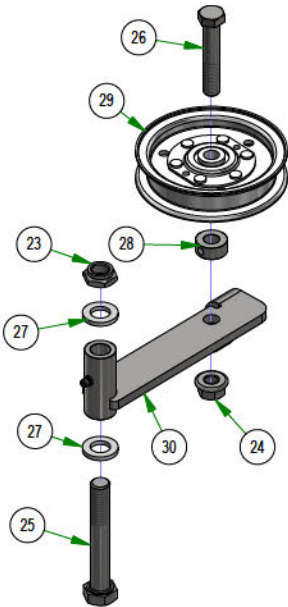

039-5944-01
ZT Pump Idler