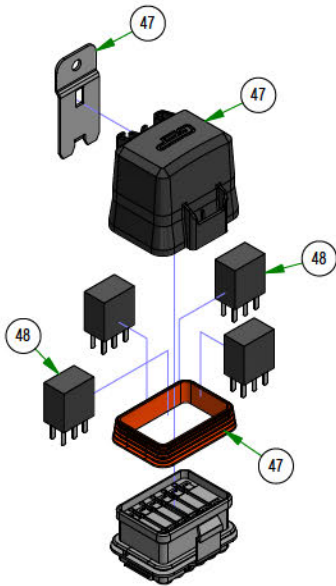

PARTS SECTION: DRIVE ARMS

PARTS SECTION: DRIVE ARMS

Parts List				Parts List			
ITEM	QTY	PART NUMBER	DESCRIPTION	ITEM	QTY	PART NUMBER	DESCRIPTION
1	2	013-5041-00	3/8-16 NYLON INSERT LOCKNUT ZINC	13	1	031-0053-21	2021 Maverick Drive Arm Actuator RH Assembly
2	2	013-6014-00	3/8-16 HEX NUT ZINC	14	1	031-0054-21	2021 Maverick Drive Arm Actuator LH Assembly
3	2	013-6051-00	3/8-24 HEX NUT ZINC YELLOW	15	1	031-8850-70	ZT Steering Arm-Left
4	4	013-8050-00	1/2-13 NYLON INSERT FLANGE LOCKNUT ZINC	16	1	031-8851-70	ZT Steering Arm-Right
5	2	018-5040-00	3/8-16 X 1-1/4 HEX CAP SCREW (GR.5) ZINC	17	1	031-9045-00	Small Mower Square Drive Arm RH Assembly
6	2	018-5043-00	3/8-16 X 1-1/4 CARRIAGE BOLT ZINC	18	1	031-9046-00	Small Mower Square Drive Arm LH Assembly
7	2	019-5029-00	3/8 FLAT WASHER USS (1" OD) ZINC	19	2	034-8025-00	Drive Lever Spring
8	2	019-5037-00	3/8 SPLIT LOCKWASHER ZINC	20	1	035-5450-00	Push Rod-Right
9	4	019-8027-00	.525 ID SHOULDER WASHER NYLON	21	1	035-5451-00	Push Rod-Left
10	2	019-8054-00	.505 ID X 1.000 OD X .125 THICK FLAT WASHER NYLON	22	1	070-2500-00	2025 MZ 42-48 Frame
11	2	025-0036-00	Drive Arm Transaxle Spacer	23	1	070-2501-00	2025 MZ-Avenger 54-60 Frame
12	1	028-0049-00	2021 Maverick Steering Actuator Rod	24	2	077-8075-00	Rail Mount Safety Switch

PARTS SECTION: FRAME SUB ASSEMBLIES

079-3425-25
2025 MZ/Avenger
Floorboard Assembly

026-0019-01
Foot Pedal Assembly

017-9076-00
Pillow Block Kit

028-0070-17
ZT Deck Height
Bar Assembly

039-5944-01
ZT Pump Idler

PARTS SECTION: FRAME SUB ASSEMBLIES

086-3600-25
2025 Wiring Harness
with Clips and Lights

071-1000-25
2025 Magnum & Rambler Seat

071-2100-22
2022 Avenger Seat

079-3560-25
2025 Small Mower
Control Panel Assembly
&
079-3562-25
2025 Rambler Control
Panel Assembly