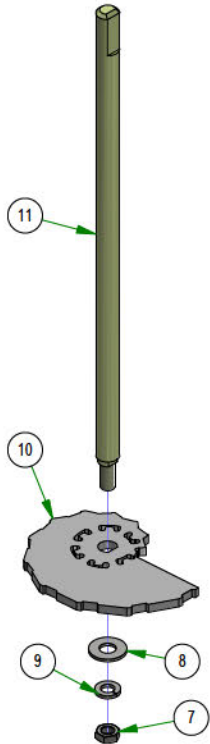

028-0070-17
ZT Deck Height
Bar Assembly