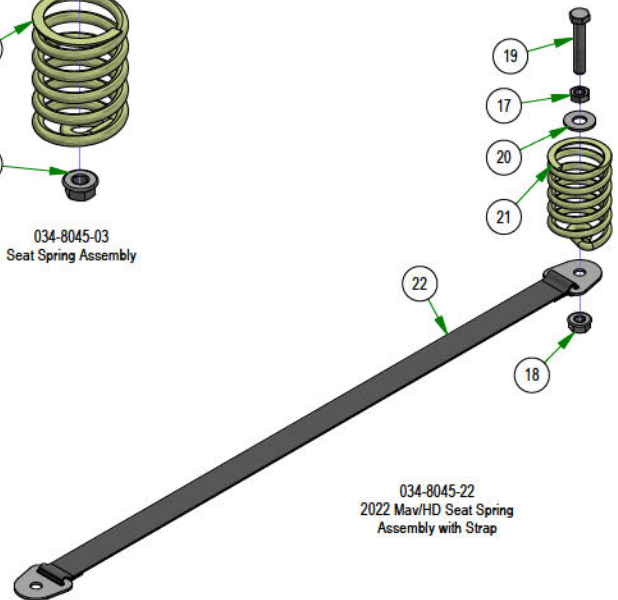

034-8045-03
Seat Spring Assembly

034-8045-22
2022 Mav/HD Seat Spring
Assembly with Strap

PARTS SECTION: FRAME SUB ASSEMBLIES

Parts List				Parts List			
ITEM	QTY	PART NUMBER	DESCRIPTION	ITEM	QTY	PART NUMBER	DESCRIPTION
1	8	017-9077-00	Pillow Block MZ	25	1	018-5311-00	5/8-11 X 4 HEX CAP SCREW (GR.8) ZINC YELLOW
2	4	017-9079-00	Pillow Block Strap	26	1	018-6036-00	1/2-13 X 2-3/4 HEX CAP SCREW (GR.5) ZINC
3	2	013-8049-00	5/16-18 NYLON INSERT FLANGE LOCKNUT ZINC	27	2	019-6017-00	.635 ID X 1.120 OD X .140 THICK FLAT WASHER NYLON
4	2	018-8065-00	5/16-18 X 1 CARRIAGE BOLT (GR.8) ZINC	28	1	025-7036-00	1/2 SOLID SHAFT COLLAR (W/1 SET SCREW) ZINC
5	1	026-0019-00	2017 MZ/ZT Shallow Foot Pedal	29	1	033-6001-00	4 3/4" Idler Pulley
6	1	031-0500-00	2017 MZ/ZT Deck Pedal Lever	30	1	039-5944-00	Pump Idler Bracket
7	1	013-6051-00	3/8-24 HEX NUT ZINC YELLOW	31	1	071-1001-00	Seat Cover for 071-1000-00
8	1	019-5029-00	3/8 FLAT WASHER USS (1" OD) ZINC	32	1	071-1002-00	Seat Foam for 071-1000-00
9	1	019-5037-00	3/8 SPLIT LOCKWASHER ZINC	33	1	071-1004-00	SeatSwitch for 071-1000-00/071-1000-22/071-2100-22
10	1	026-1100-00	2017 MZ/ZT Cam Plate	34	1	071-2108-00	Avenger Seat Cover
11	1	028-0014-00	2017 Deck Height Dial Rod ZT	35	1	071-2110-00	Water Proofing Protection
12	1	013-0017-00	3/8-16 Half Jam Nut	36	1	079-3425-00	2025 MZ Avenger Floorboard
13	1	013-5201-00	3/8-16 HEX SERRATED FLANGE NUT HARD/ZINC	37	1	081-4002-00	25 Mav Floor Mat. V4
14	1	018-3000-00	3/8-16 X 2 HEX CAP SCREW (GR.5) ZINC	38	1	083-4013-00	Tachometer
15	1	019-5029-00	3/8 FLAT WASHER USS (1" OD) ZINC	39	2	013-5019-00	10-24 Nylon Insert Locknut Zinc Orange Nylon
16	1	034-8045-00	Seat Spring	40	2	018-1040-00	Light Plug
17	1	013-0017-00	3/8-16 Half Jam Nut	41	2	018-5200-00	10-24 X 5/8 BS Button Head Bolt
18	1	013-5201-00	3/8-16 HEX SERRATED FLANGE NUT HARD/ZINC	42	1	055-8020-00	Throttle Lever Assembly
19	1	018-3000-00	3/8-16 X 2 HEX CAP SCREW (GR.5) ZINC	43	1	056-8058-00	PTO Engager
20	1	019-5029-00	3/8 FLAT WASHER USS (1" OD) ZINC	44	1	077-8078-00	4-Way Key Switch
21	1	034-8045-00	Seat Spring	45	1	079-3462-00	2025 Control Panel
22	1	064-8083-00	Seat Strap with Buckles	46	1	091-4082-00	2025 Reaper Control Panel Decal
23	1	013-5301-00	5/8-11 NYLON INSERT JAM LOCKNUT ZINC	47	1	086-1202-01	Relay Block Cover Replacement Kit
24	1	013-8050-00	1/2-13 NYLON INSERT FLANGE LOCKNUT ZINC	48	4	086-1202-19	Relay