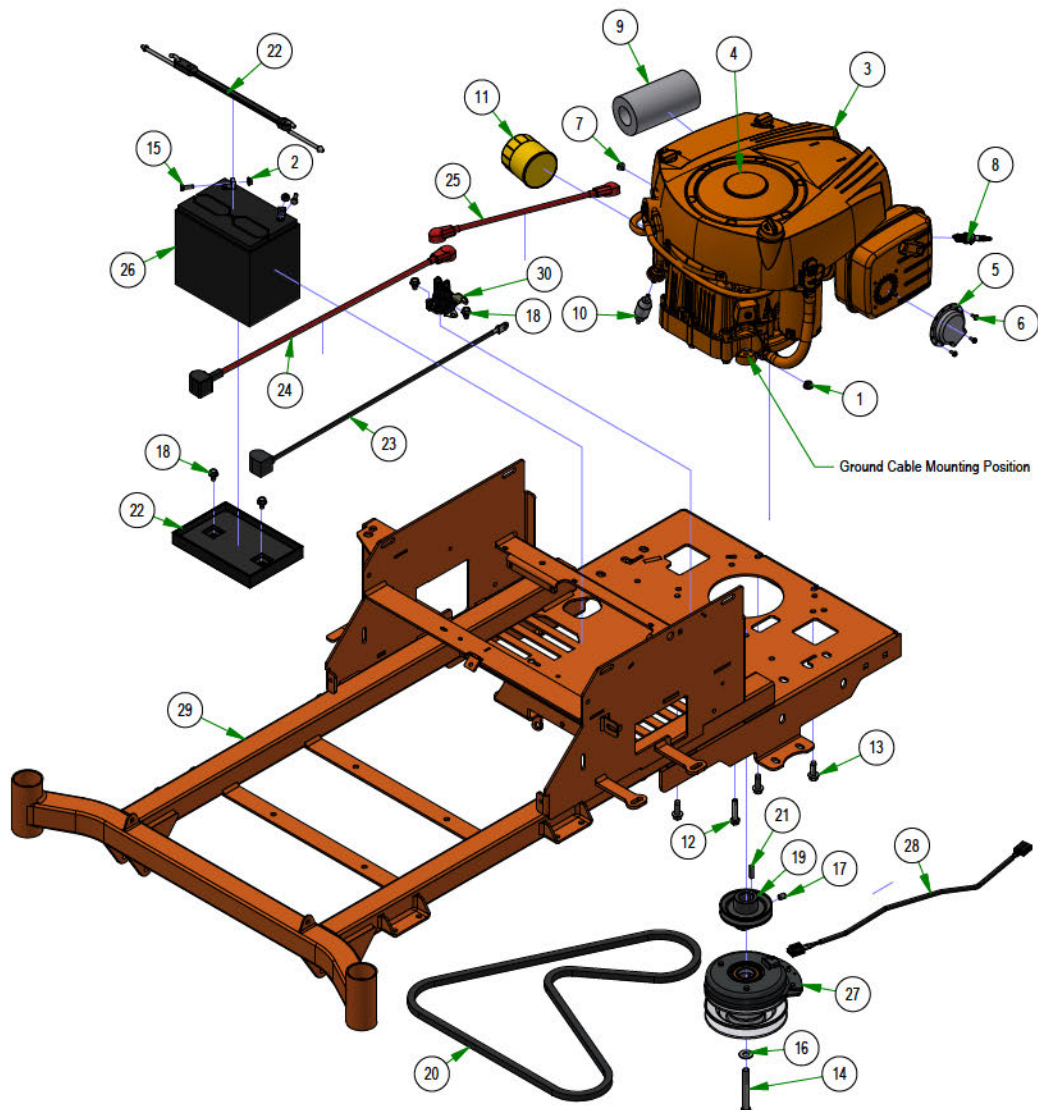

Parts List				Parts List			
ITEM	QTY	PART NUMBER	DESCRIPTION	ITEM	QTY	PART NUMBER	DESCRIPTION
1	1	013-0101-00	5/16-18 Gr5 Distorted-Thread Flange Locknut	16	1	019-5029-00	3/8 FLAT WASHER USS (1" OD) ZINC
2	2	013-9001-00	1/4-20 HEX SERRATED FLANGE NUT HARD/ZINC	17	1	030-6029-00	3/8-16 X 1/2 SOCKET SET SCREW (CUP PT) PLAIN
3	1	015-1923-00	19 HP Briggs Engine	18	4	030-7044-00	5/16-18 X 1/2 HWH UNSLOT (F) tcs zinc
4	1	015-1923-01	Briggs 19HP Rotating Screen	19	1	033-2010-00	3-3/4" Motor Pulley
5	1	015-1923-03	Muffler Deflector- P/N-222573	20	1	041-6400-00	Pump Belt
6	3	015-1923-04	Muffler Deflector Screws -P/N-96046	21	1	042-6030-00	1/4 X 1 SQ MACHINERY KEY 1018 STL PLN
7	1	015-1923-05	Choke cable screw/washer- P/N-96073	22	1	043-8930-98	2023 Battery Hold Down Assembly
8	1	015-8000-00	Spark Plug	23	1	064-0030-00	24 inch Black Cable - MZ/ZT
9	1	063-4026-00	19/21 HP Briggs Air Filter	24	1	064-5300-00	24" Red Battery Cable
10	1	063-6000-00_Old	Universal Inline Fuel Filter	25	1	064-5301-00	14" Red Battery Cable
11	1	063-8018-00	Oil Filter	26	1	068-8049-00	SP-35 Battery
12	1	018-0114-00	5/16-18x1-3/4 Gr5 Hex Flange Screw Zinc Clear	27	1	070-0057-00	105 Ft Lb. Clutch - 1" Shaft
13	3	018-1075-00	3/8-16 X 1-1/8 HEX WASHER UNSLOT SERRATED (TRI-LOB) TRS ZINC YELLOW	28	1	070-2000-00	Clutch Pigtail
14	1	018-5052-21	7/16-20 x 3 1/2" Hex Bolt GR8 W/ Patch	29	1	070-2500-00	2025 MZ 42-48 Frame
15	2	018-8052-00	1/4-20 X 3/4 HEX CAP SCREW (GR.5) ZINC	30	1	108-0001-00	Solenoid