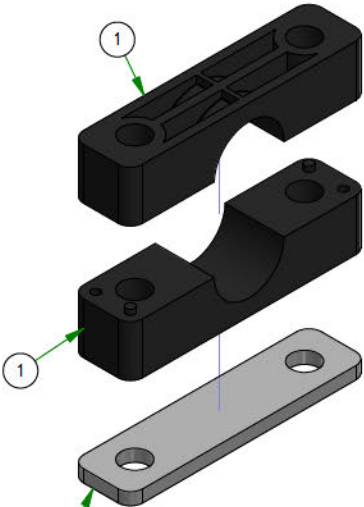

017-9076-00
Pillow Block Kit