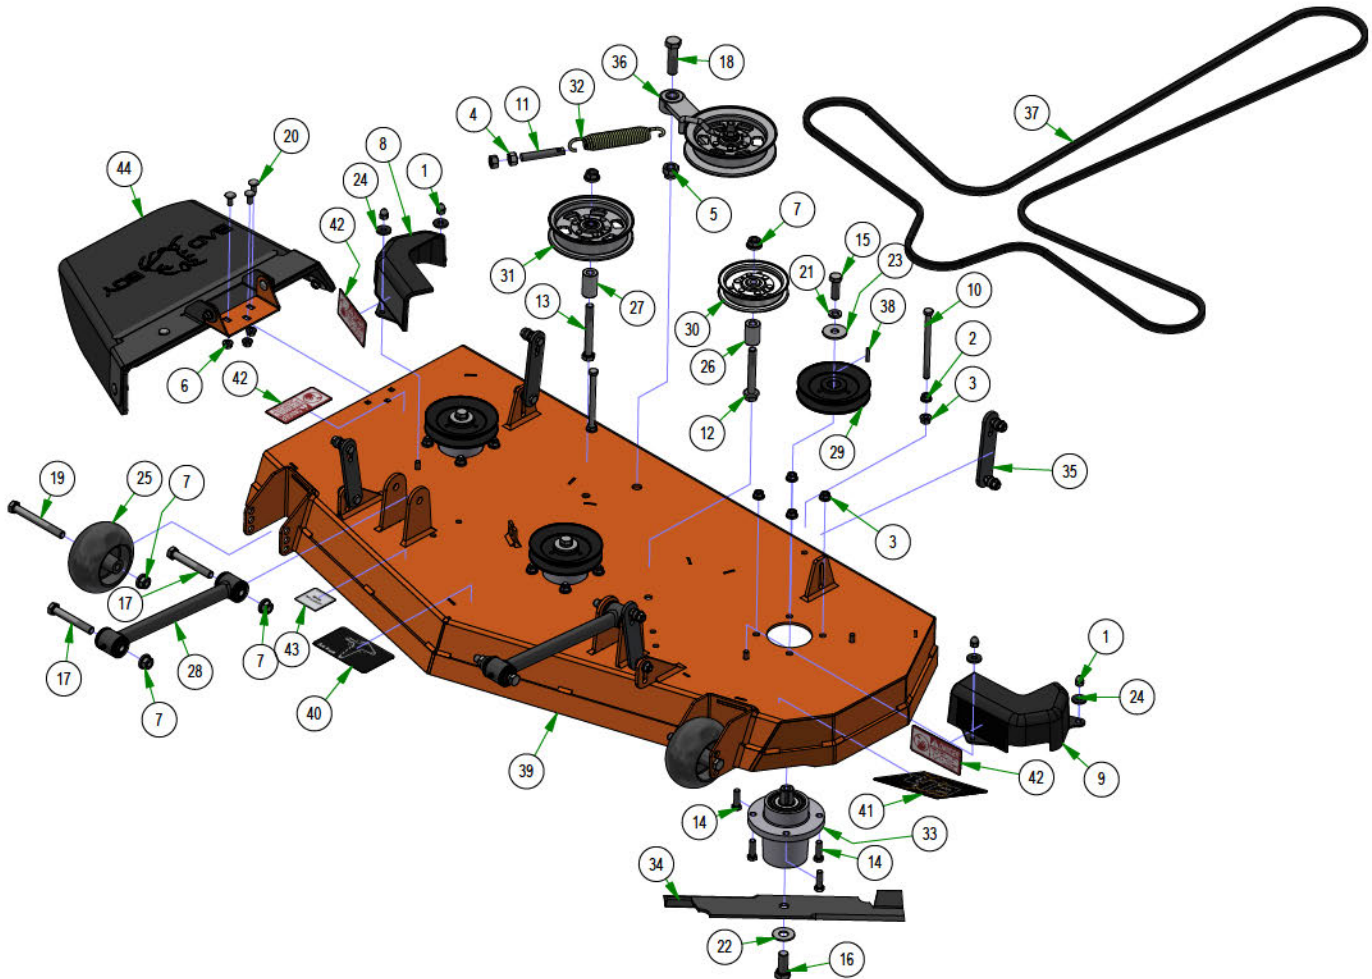

Parts List				Parts List			
ITEM	QTY	PART NUMBER	DESCRIPTION	ITEM	QTY	PART NUMBER	DESCRIPTION
1	4	013-0004-00	5/16-18 ACORN NUT HIGH-CROWN ZC	23	3	019-6020-00	1/2 BELLEVILLE WASHER (1-5/8 OD X .140 THK) ZINC
2	2	013-5201-00	3/8-16 HEX SERRATED FLANGE NUT HARD/ZINC	24	4	019-6050-00	.360 ID X .983 OD X .120 THICK FLAT WASHER NYLON BLACK
3	14	013-5202-00	3/8-16 NYLON INSERT FLANGE LOCKNUT (GR.F) ZINC	25	2	022-1001-00	2019 Deck Wheel
4	2	013-7018-00	1/2-13 HEX NUT ZINC	26	1	025-5338-00	.502 ID X .750 OD X 1.500 Long Spacer
5	1	013-7021-00	5/8-11 NYLON INSERT LOCKNUT ZINC	27	1	025-5339-00	1 3/4" Pulley Spacer
6	3	013-8049-00	5/16-18 NYLON INSERT FLANGE LOCKNUT ZINC	28	2	028-0004-22	Hybrid Turnbuckle/Deck Locator
7	8	013-8050-00	1/2-13 NYLON INSERT FLANGE LOCKNUT ZINC	29	3	033-4820-00	MZ Deck Pulley
8	1	014-4025-00	Pulley Cover Chute Side	30	1	033-6001-00	4 3/4" Idler Pulley
9	1	014-4026-00	Pulley Cover Non-Chute Side	31	1	033-7201-25	5-3/4 Idler Pulley
10	2	018-0065-00	3/8-16 X 5-1/4 HEX CAP SCREW (GR.5) ZINC	32	1	034-2020-00	Deck Idler Spring
11	1	018-2004-50	All Thread	33	3	037-2000-00	Spindle Assembly-MZ
12	1	018-2018-00	1/2-13 X 3-1/2 HEX FLANGE BOLT (GR.8) ZINC	34	3	038-4826-00	48" High Lift Fusion Blade-MZ
13	1	018-5019-00	1/2-13 X 4 HEX CAP SCREW (GR.8) ZINC YELLOW	35	4	039-2127-17	Deck Hanger Assembly
14	12	018-5040-00	3/8-16 X 1-1/4 HEX CAP SCREW (GR.5) ZINC	36	1	039-6945-26	Maverick HD & Down Deck Idler Assembly
15	3	018-6019-00	1/2-20 X 1-1/2 HEX CAP SCREW (GR.5) ZINC	37	1	041-1470-00	B147 Deck Belt
16	3	018-6020-00	5/8-18 X 1-1/2 HEX CAP SCREW (GR.8) ZINC YELLOW	38	3	042-0010-00	3/16 X 1 SQ MACHINERY KEY 1018 STL ZINC
17	4	018-6054-00	1/2-13 X 3-1/2 HEX CAP SCREW (GR.5) ZINC	39	1	060-2500-00	2025 48" x 4" Deck
18	1	018-6058-00	5/8-11 X 2-1/4 HEX CAP SCREW (GR.5) ZINC	40	1	091-0393-00	2017 MZ Magnum 48"/42" Deck Route Decal
19	2	018-7050-00	1/2-13 X 4-1/2 HEX CAP SCREW (GR.5) ZINC	41	1	091-0532-00	48" Grip Deck Decal
20	3	018-8062-00	5/16-18 x 3/4 Carriage Bolt	42	3	091-3012-00	Danger Decal-Spindle/Discharge
21	3	019-5007-00	1/2 SPLIT LOCKWASHER (GR.8) ZINC/YELLOW	43	1	091-8001-00	Deck Impact Patent Decal 9591803
22	3	019-5038-00	5/8 USS FLAT WASHER (1-3/4" OD) GR.8 ZINC YELLOW	44	1	210-6015-98	MZ Discharge Chute Assembly