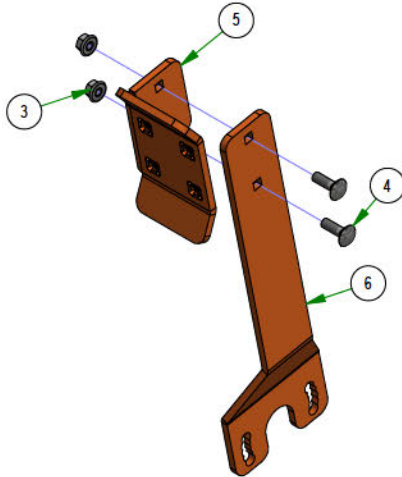

026-0019-01
Foot Pedal Assembly