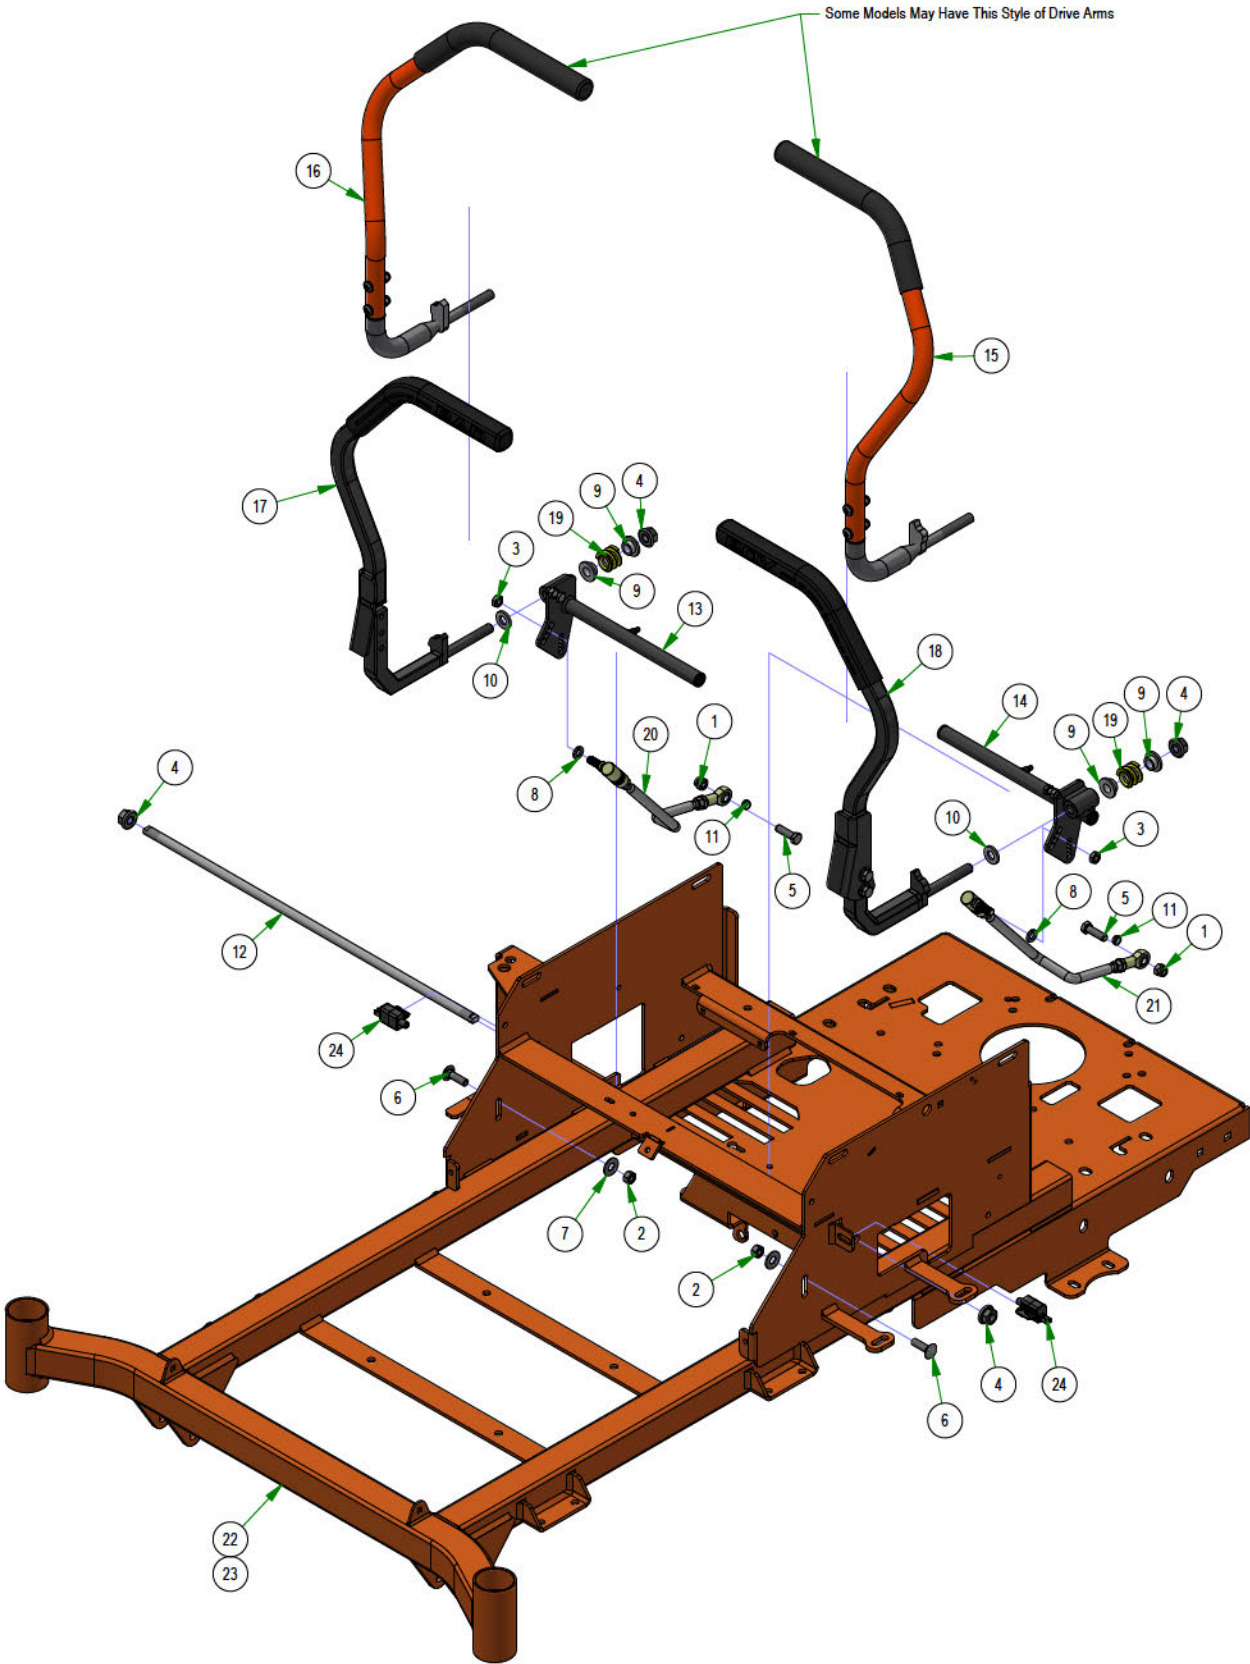

PARTS SECTION: DRIVE ARMS

PARTS SECTION: DRIVE ARMS

Parts List				Parts List			
ITEM	QTY	PART NUMBER	DESCRIPTION	ITEM	QTY	PART NUMBER	DESCRIPTION
1	2	013-5041-00	3/8-16 NYLON INSERT LOCKNUT ZINC	13	1	031-0053-21	2021 Maverick Drive Arm Actuator RH Assembly
2	2	013-6014-00	3/8-16 HEX NUT ZINC	14	1	031-0054-21	2021 Maverick Drive Arm Actuator LH Assembly
3	2	013-6051-00	3/8-24 HEX NUT ZINC YELLOW	15	1	031-8850-70	ZT Steering Arm-Left
4	4	013-8050-00	1/2-13 NYLON INSERT FLANGE LOCKNUT ZINC	16	1	031-8851-70	ZT Steering Arm-Right
5	2	018-5040-00	3/8-16 X 1-1/4 HEX CAP SCREW (GR.5) ZINC	17	1	031-9045-00	Small Mower Square Drive Arm RH Assembly
6	2	018-5043-00	3/8-16 X 1-1/4 CARRIAGE BOLT ZINC	18	1	031-9046-00	Small Mower Square Drive Arm LH Assembly
7	2	019-5029-00	3/8 FLAT WASHER USS (1" OD) ZINC	19	2	034-8025-00	Drive Lever Spring
8	2	019-5037-00	3/8 SPLIT LOCKWASHER ZINC	20	1	035-5450-00	Push Rod-Right
9	4	019-8027-00	.525 ID SHOULDER WASHER NYLON	21	1	035-5451-00	Push Rod-Left
10	2	019-8054-00	.505 ID X 1.000 OD X .125 THICK FLAT WASHER NYLON	22	1	070-2500-00	2025 MZ 42-48 Frame
11	2	025-0036-00	Drive Arm Transaxle Spacer	23	1	070-2501-00	2025 MZ-Avenger 54-60 Frame
12	1	028-0049-00	2021 Maverick Steering Actuator Rod	24	2	077-8075-00	Rail Mount Safety Switch