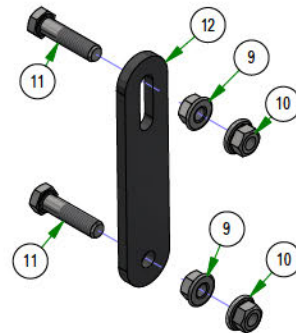

039-2127-17
Deck Hanger Assembly