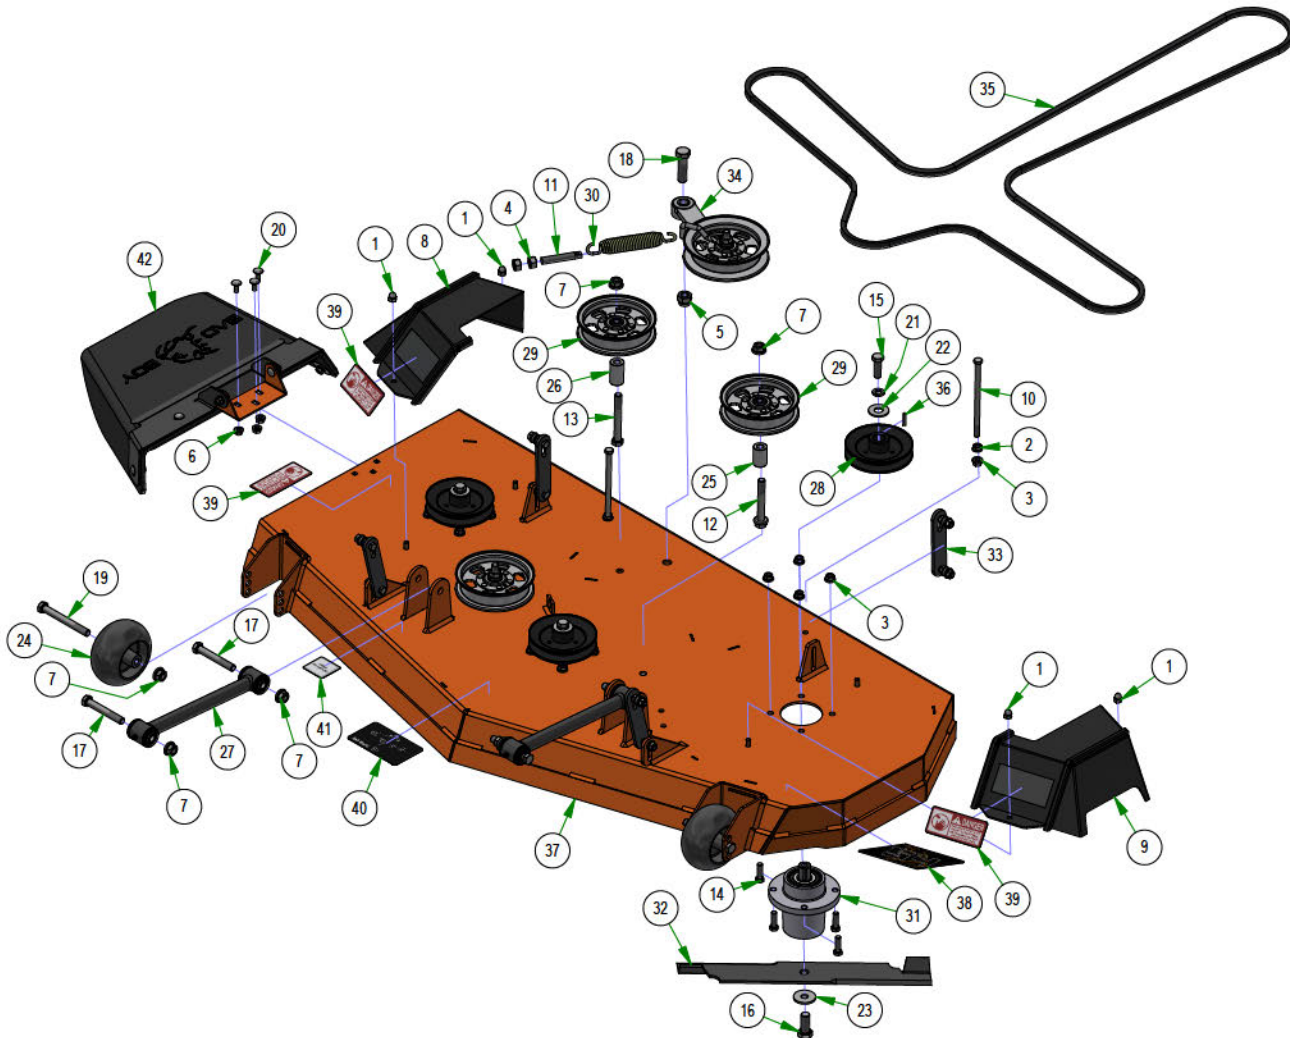

Parts List				Parts List			
ITEM	QTY	PART NUMBER	DESCRIPTION	ITEM	QTY	PART NUMBER	DESCRIPTION
1	4	013-0004-00	5/16-18 ACORN NUT HIGH-CROWN ZC	22	3	019-5038-00	5/8 USS FLAT WASHER (1-3/4" OD) GR.8 ZINC YELLOW
2	2	013-5201-00	3/8-16 HEX SERRATED FLANGE NUT HARD/ZINC	23	3	019-6020-00	1/2 BELLEVILLE WASHER (1-5/8 OD X .140 THK) ZINC
3	14	013-5202-00	3/8-16 NYLON INSERT FLANGE LOCKNUT (GR.F) ZINC	24	2	022-1001-00	2019 Deck Wheel
4	2	013-7018-00	1/2-13 HEX NUT ZINC	25	2	025-5338-00	.502 ID X .750 OD X 1.500 Long Spacer
5	1	013-7021-00	5/8-11 NYLON INSERT LOCKNUT ZINC	26	1	025-5339-00	1 3/4" Pulley Spacer
6	3	013-8049-00	5/16-18 NYLON INSERT FLANGE LOCKNUT ZINC	27	2	028-0004-22	Hybrid Turnbuckle/Deck Locator
7	9	013-8050-00	1/2-13 NYLON INSERT FLANGE LOCKNUT ZINC	28	3	033-4890-00	54 MZ Spindle Pulley
8	1	014-5020-00	2021 Maverick 54"60" RH Pulley Cover	29	3	033-7201-25	5-3/4 Idler Pulley
9	1	014-5021-00	2021 Maverick 54"60" LH Pulley Cover	30	1	034-2020-00	Deck Idler Spring
10	2	018-0073-00	3/8-16 X 6.5 HEX CAP SCREW (GR.5) ZINC	31	3	037-2000-00	Spindle Assembly-MZ
11	1	018-2004-50	All Thread	32	3	038-0005-00	54" MZ Fusion Blade
12	2	018-2018-00	1/2-13 X 3-1/2 HEX FLANGE BOLT (GR.8) ZINC	33	4	039-2127-17	Deck Hanger Assembly
13	1	018-5019-00	1/2-13 X 4 HEX CAP SCREW (GR.8) ZINC YELLOW	34	1	039-6945-26	Maverick HD & Down Deck Idler Assembly
14	12	018-5040-00	3/8-16 X 1-1/4 HEX CAP SCREW (GR.5) ZINC	35	1	041-1560-00	B155.75 Deck Belt
15	3	018-6019-00	1/2-20 X 1-1/2 HEX CAP SCREW (GR.5) ZINC	36	3	042-0010-00	3/16 X 1 SQ MACHINERY KEY 1018 STL ZINC
16	3	018-6020-00	5/8-18 X 1-1/2 HEX CAP SCREW (GR.8) ZINC YELLOW	37	1	060-2502-00	2025 54" x 4" Deck
17	4	018-6054-00	1/2-13 X 3-1/2 HEX CAP SCREW (GR.5) ZINC	38	1	091-0533-00	54" Grip Deck Decal
18	1	018-6058-00	5/8-11 X 2-1/4 HEX CAP SCREW (GR.5) ZINC	39	3	091-3012-00	Danger Decal-Spindle/Discharge
19	2	018-7050-00	1/2-13 X 4-1/2 HEX CAP SCREW (GR.5) ZINC	40	1	091-3309-00	Deck Belt Route Decal
20	3	018-8062-00	5/16-18 x 3/4 Carriage Bolt	41	1	091-8001-00	Deck Impact Patent Decal 9591803
21	3	019-5007-00	1/2 SPLIT LOCKWASHER (GR.8) ZINC/YELLOW	42	1	210-6015-98	MZ Discharge Chute Assembly