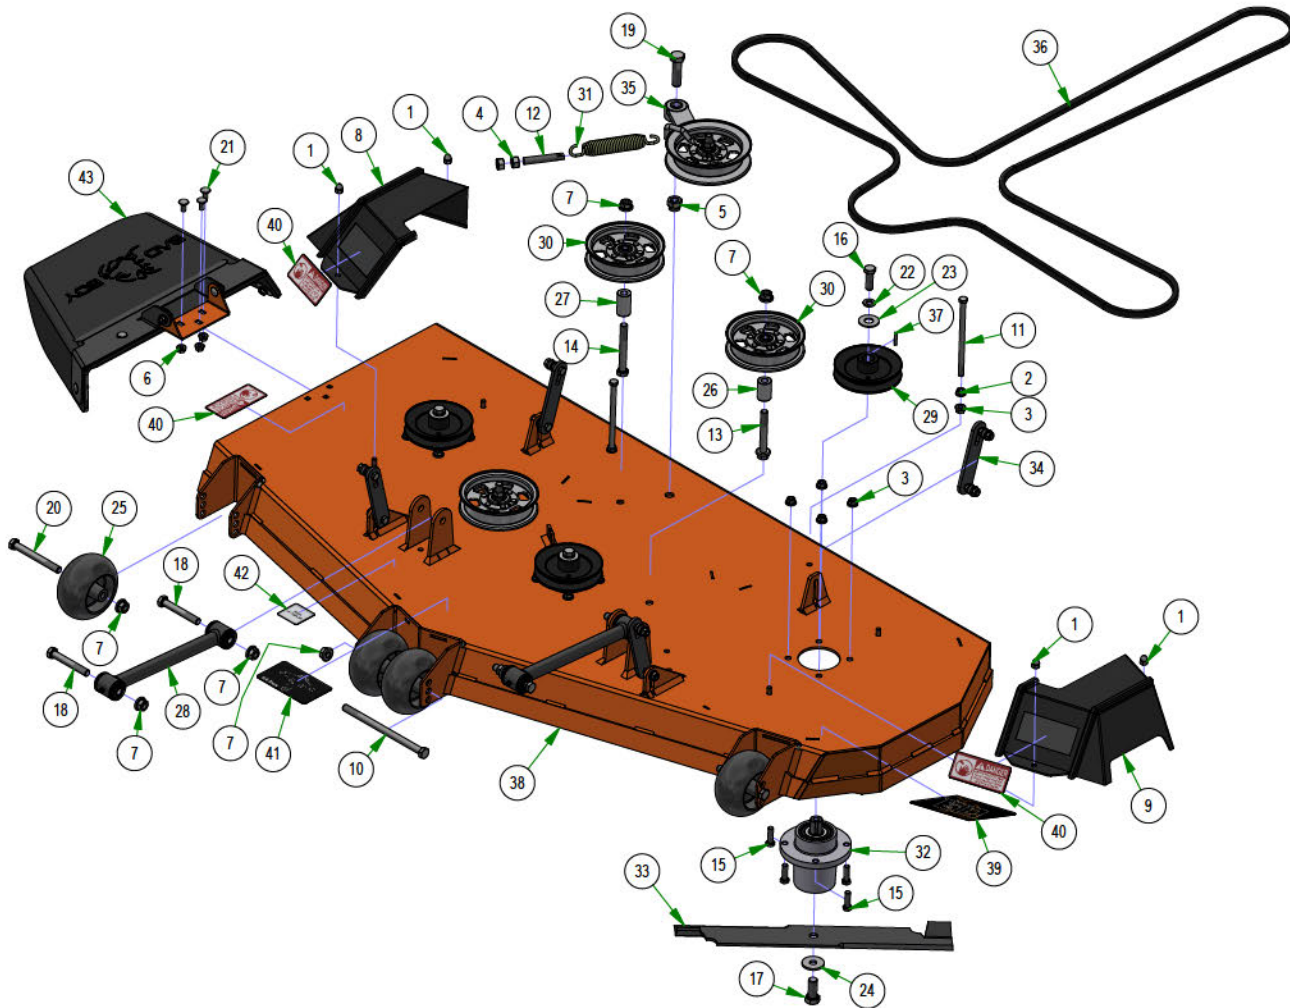

Parts List				Parts List			
ITEM	QTY	PART NUMBER	DESCRIPTION	ITEM	QTY	PART NUMBER	DESCRIPTION
1	4	013-0004-00	5/16-18 ACORN NUT HIGH-CROWN ZC	23	3	019-5038-00	5/8 USS FLAT WASHER (1-3/4" OD) GR.8 ZINC YELLOW
2	2	013-5201-00	3/8-16 HEX SERRATED FLANGE NUT HARD/ZINC	24	3	019-6020-00	1/2 BELLEVILLE WASHER (1-5/8 OD X .140 THK) ZINC
3	14	013-5202-00	3/8-16 NYLON INSERT FLANGE LOCKNUT (GR.F) ZINC	25	4	022-1001-00	2019 Deck Wheel
4	2	013-7018-00	1/2-13 HEX NUT ZINC	26	2	025-5338-00	.502 ID X .750 OD X 1.500 Long Spacer
5	1	013-7021-00	5/8-11 NYLON INSERT LOCKNUT ZINC	27	1	025-5339-00	1 3/4" Pulley Spacer
6	3	013-8049-00	5/16-18 NYLON INSERT FLANGE LOCKNUT ZINC	28	2	028-0004-22	Hybrid Tumbuckle/Deck Locator
7	10	013-8050-00	1/2-13 NYLON INSERT FLANGE LOCKNUT ZINC	29	3	033-4301-00	60" MZ Deck Pulley
8	1	014-5020-00	2021 Maverick 54"/60" RH Pulley Cover	30	3	033-7201-25	5-3/4 Idler Pulley
9	1	014-5021-00	2021 Maverick 54"/60" LH Pulley Cover	31	1	034-2020-00	Deck Idler Spring
10	1	018-0046-00	1/2-13 X 8 HEX CAP SCREW GR 5 ZINC	32	3	037-2000-00	Spindle Assembly-MZ
11	2	018-0073-00	3/8-16 X 6.5 HEX CAP SCREW (GR.5) ZINC	33	3	038-0013-00	60" High Lift Fusion Blade
12	1	018-2004-50	All Thread	34	4	039-2127-17	Deck Hanger Assembly
13	2	018-2018-00	1/2-13 X 3-1/2 HEX FLANGE BOLT (GR.8) ZINC	35	1	039-6945-26	Maverick HD & Down Deck Idler Assembly
14	1	018-5019-00	1/2-13 X 4 HEX CAP SCREW (GR.8) ZINC YELLOW	36	1	041-1650-00	B165 Belt
15	12	018-5040-00	3/8-16 X 1-1/4 HEX CAP SCREW (GR.5) ZINC	37	3	042-0010-00	3/16 X 1 SQ MACHINERY KEY 1018 STL ZINC
16	3	018-6019-00	1/2-20 X 1-1/2 HEX CAP SCREW (GR.5) ZINC	38	1	060-2506-00	2025 60" 4in Deck Weldment
17	3	018-6020-00	5/8-18 X 1-1/2 HEX CAP SCREW (GR.8) ZINC YELLOW	39	1	091-0534-00	60" Grip Deck Decal
18	4	018-6054-00	1/2-13 X 3-1/2 HEX CAP SCREW (GR.5) ZINC	40	3	091-3012-00	Danger Decal-Spindle/Discharge
19	1	018-6058-00	5/8-11 X 2-1/4 HEX CAP SCREW (GR.5) ZINC	41	1	091-3309-00	Deck Belt Route Decal
20	2	018-7050-00	1/2-13 X 4-1/2 HEX CAP SCREW (GR.5) ZINC	42	1	091-8001-00	Deck Impact Patent Decal 9591803
21	3	018-8062-00	5/16-18 x 3/4 Carriage Bolt	43	1	210-6015-98	MZ Discharge Chute Assembly
22	3	019-5007-00	1/2 SPLIT LOCKWASHER (GR.8) ZINC/YELLOW