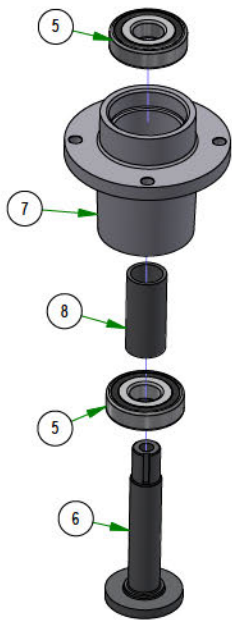

037-2000-00
Spindle Assembly-MZ