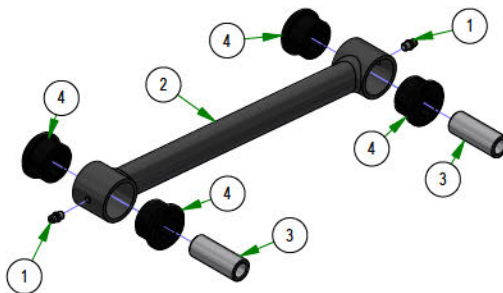

PARTS SECTION: DECK SUB ASSEMBLIES

210-6015-98
MZ Discharge Chute Assembly

039-2127-17
Deck Hanger Assembly

037-2000-00
Spindle Assembly-MZ

028-0004-22
Hybrid Turnbuckle/Deck Locator

039-6945-26
Maverick HD & Down
Deck Idler Assembly

PARTS SECTION: DECK SUB ASSEMBLIES

Parts List				Parts List			
ITEM	QTY	PART NUMBER	DESCRIPTION	ITEM	QTY	PART NUMBER	DESCRIPTION
1	2	024-0001-00	1/4-28 Grease Fitting	14	1	018-0067-00	1/2-13 x 3 Carriage Bolt Grade 5
2	1	028-0004-03	2022 Isolator Turnbuckle Body	15	1	025-5203-00	.51 ID X .75 OD X .75 LGTH SOLID SPACER ZINC
3	2	048-6004-00	2018 Maverick Bushing Sleeve	16	1	033-8050-00	5" Idler Pulley
4	4	048-6005-00	2018 Maverick Bushing	17	1	039-0401-00	2025 R-Series Belt Retainer
5	2	037-6024-00	Spindle Bearing	18	1	039-7002-00	2025 Tensioner Arm With Bearings
6	1	037-6025-00	Spindle Shaft	19	6	013-8049-00	5/16-18 NYLON INSERT FLANGE LOCKNUT ZINC
7	1	037-6027-00	Spindle Housing	20	6	018-8066-00	5/16-18 X 7/8 CARRIAGE BOLT ZINC
8	1	037-6028-00	Spindle Spacer-Component	21	2	019-0002-00	5/16 FENDER WASHER (1-1/2 OD) ZINC
9	2	013-5201-00	3/8-16 HEX SERRATED FLANGE NUT HARD/ZINC	22	2	019-6042-00	.360 ID X .983 OD X .120 THICK FLAT WASHER NYLON
10	2	013-5202-00	3/8-16 NYLON INSERT FLANGE LOCKNUT (GR.F) ZINC	23	1	039-4891-00	Discharge Chute Bracket 48 MZ (Upper)
11	2	018-6012-00	3/8-16 X 1-1/2 HEX CAP SCREW (GR.5) ZINC	24	1	039-4892-00	2017 MZ Discharge Chute Bracket-Lower
12	1	039-2127-00	2017 MZ/ZT Deck Hanger	25	1	206-6020-00	Chute Hanger 48 MZ
13	1	013-8050-00	1/2-13 NYLON INSERT FLANGE LOCKNUT ZINC	26	1	210-6014-00	Rubber Discharge Chute MZ (Component)