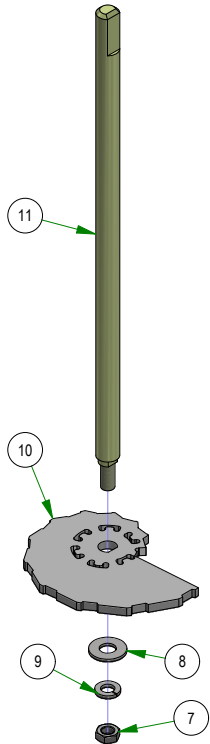

## PARTS SECTION: DRIVE ARMS

Parts List				Parts List			
ITEM	QTY	PART NUMBER	DESCRIPTION	ITEM	QTY	PART NUMBER	DESCRIPTION
1	2	013-5041-00	3/8-16 NYLON INSERT LOCKNUT ZINC	13	1	031-0053-21	2021 Maverick Drive Arm Actuator RH Assembly
2	2	013-6014-00	3/8-16 HEX NUT ZINC	14	1	031-0054-21	2021 Maverick Drive Arm Actuator LH Assembly
3	2	013-6051-00	3/8-24 HEX NUT ZINC YELLOW	15	1	031-8850-70	ZT Steering Arm-Left
4	4	013-8050-00	1/2-13 NYLON INSERT FLANGE LOCKNUT ZINC	16	1	031-8851-70	ZT Steering Arm-Right
5	2	018-5040-00	3/8-16 X 1-1/4 HEX CAP SCREW (GR.5) ZINC	17	1	031-9045-00	Small Mower Square Drive Arm RH Assembly
6	2	018-5043-00	3/8-16 X 1-1/4 CARRIAGE BOLT ZINC	18	1	031-9046-00	Small Mower Square Drive Arm LH Assembly
7	2	019-5029-00	3/8 FLAT WASHER USS (1" OD) ZINC	19	2	034-8025-00	Drive Lever Spring
8	2	019-5037-00	3/8 SPLIT LOCKWASHER ZINC	20	1	035-5450-00	Push Rod-Right
9	4	019-8027-00	.525 ID SHOULDER WASHER NYLON	21	1	035-5451-00	Push Rod-Left
10	2	019-8054-00	.505 ID X 1.000 OD X .125 THICK FLAT WASHER NYLON	22	1	070-2500-00	2025 MZ 42-48 Frame
11	2	025-0036-00	Drive Arm Transaxle Spacer	23	1	070-2501-00	2025 MZ-Avenger 54-60 Frame
12	1	028-0049-00	2021 Maverick Steering Actuator Rod	24	2	077-8075-00	Rail Mount Safety Switch

## PARTS SECTION: FRAME SUB ASSEMBLIES

079-3425-25  
2025 MZ/Avenger  
Floorboard Assembly

026-0019-01  
Foot Pedal Assembly

017-9076-00  
Pillow Block Kit

028-0070-17  
ZT Deck Height  
Bar Assembly

039-5944-01  
ZT Pump Idler