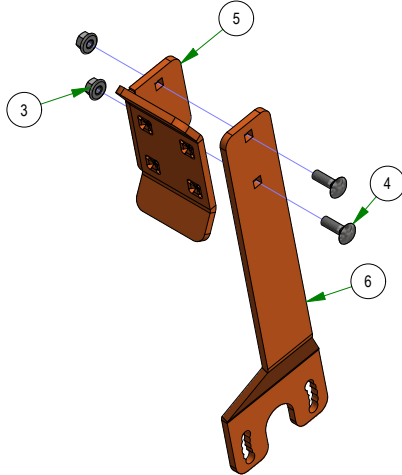

026-0019-01
Foot Pedal Assembly