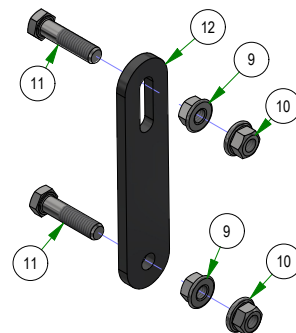

039-2127-17
Deck Hanger Assembly