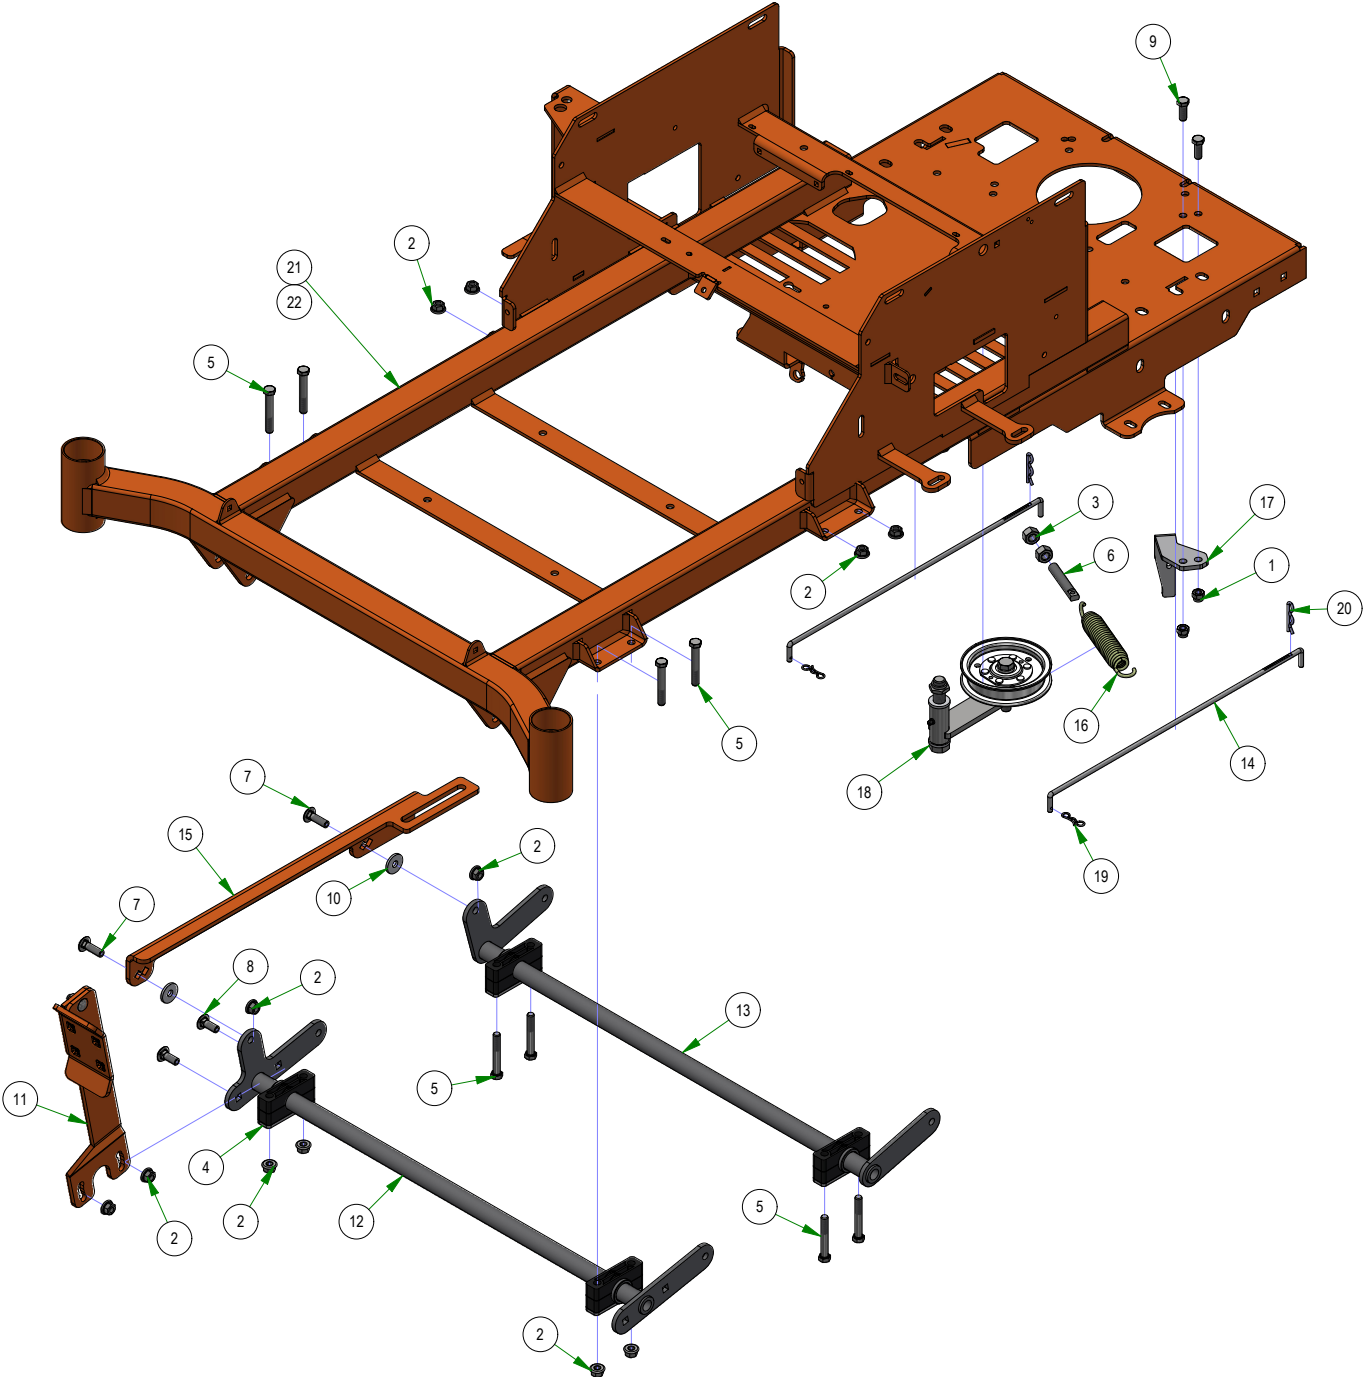

PARTS SECTION: LOWER FRAME

PARTS SECTION: LOWER FRAME

Parts List				Parts List			
ITEM	QTY	PART NUMBER	DESCRIPTION	ITEM	QTY	PART NUMBER	DESCRIPTION
1	2	013-5041-00	3/8-16 NYLON INSERT LOCKNUT ZINC	12	1	028-0002-00	Actuator Bar Front- 2017 MZ/ZT
2	12	013-5202-00	3/8-16 NYLON INSERT FLANGE LOCKNUT (GR.F) ZINC	13	1	028-0003-00	Actuator Bar Rear- 2017 MZ/ZT
3	2	013-7018-00	1/2-13 HEX NUT ZINC	14	2	028-0070-00	Neutral Rod
4	4	017-9076-00	Pillow Block Kit	15	1	031-0510-00	2017 MZ/ZT Actuator Linkage
5	8	018-0028-00	3/8-16 X 2-1/2 HEX CAP SCREW (GR.5) ZINC	16	1	034-2020-00	Deck Idler Spring
6	1	018-2004-50	All Thread	17	1	039-0267-00	2025 ZT Clutch Bracket
7	2	018-5043-00	3/8-16 X 1-1/4 CARRIAGE BOLT ZINC	18	1	039-5944-01	ZT Pump Idler
8	2	018-5044-00	3/8-16 X 1 CARRIAGE BOLT (GR.5) ZINC	19	2	044-2004-00	Bow Pin
9	2	018-6049-00	3/8-16 X 1 GR 5 Hex Bolts Zinc	20	2	044-2008-00	Neutral Rod Clip
10	2	019-2073-00	.390 ID X 1.12 OD X .125 THK FLAT WASHER NYLON	21	1	070-2500-00	2025 MZ 42-48 Frame
11	1	026-0019-01	Foot Pedal Assembly	22	1	070-2501-00	2025 MZ-Avenger 54-60 Frame