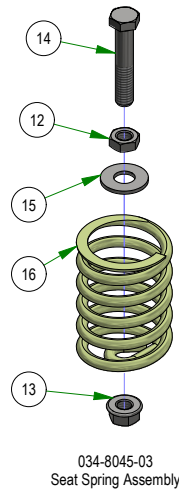

## PARTS SECTION: DRIVE ARMS

Parts List				Parts List			
ITEM	QTY	PART NUMBER	DESCRIPTION	ITEM	QTY	PART NUMBER	DESCRIPTION
1	2	013-5041-00	3/8-16 NYLON INSERT LOCKNUT ZINC	13	1	031-0053-21	2021 Maverick Drive Arm Actuator RH Assembly
2	2	013-6014-00	3/8-16 HEX NUT ZINC	14	1	031-0054-21	2021 Maverick Drive Arm Actuator LH Assembly
3	2	013-6051-00	3/8-24 HEX NUT ZINC YELLOW	15	1	031-8850-70	ZT Steering Arm-Left
4	4	013-8050-00	1/2-13 NYLON INSERT FLANGE LOCKNUT ZINC	16	1	031-8851-70	ZT Steering Arm-Right
5	2	018-5040-00	3/8-16 X 1-1/4 HEX CAP SCREW (GR.5) ZINC	17	1	031-9045-00	Small Mower Square Drive Arm RH Assembly
6	2	018-5043-00	3/8-16 X 1-1/4 CARRIAGE BOLT ZINC	18	1	031-9046-00	Small Mower Square Drive Arm LH Assembly
7	2	019-5029-00	3/8 FLAT WASHER USS (1" OD) ZINC	19	2	034-8025-00	Drive Lever Spring
8	2	019-5037-00	3/8 SPLIT LOCKWASHER ZINC	20	1	035-5450-00	Push Rod-Right
9	4	019-8027-00	.525 ID SHOULDER WASHER NYLON	21	1	035-5451-00	Push Rod-Left
10	2	019-8054-00	.505 ID X 1.000 OD X .125 THICK FLAT WASHER NYLON	22	1	070-2500-00	2025 MZ 42-48 Frame
11	2	025-0036-00	Drive Arm Transaxle Spacer	23	1	070-2501-00	2025 MZ-Avenger 54-60 Frame
12	1	028-0049-00	2021 Maverick Steering Actuator Rod	24	2	077-8075-00	Rail Mount Safety Switch

## PARTS SECTION: FRAME SUB ASSEMBLIES

086-3600-25  
2025 Wiring Harness  
with Clips and Lights

071-1000-25  
2025 Magnum & Rambler Seat

071-2100-22  
2022 Avenger Seat

079-3560-25  
2025 Small Mower  
Control Panel Assembly  
&  
079-3562-25  
2025 Rambler Control  
Panel Assembly