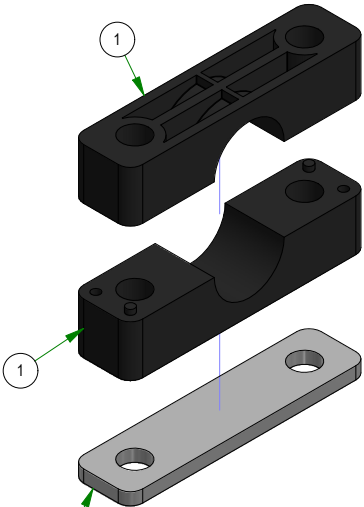

017-9076-00
Pillow Block Kit