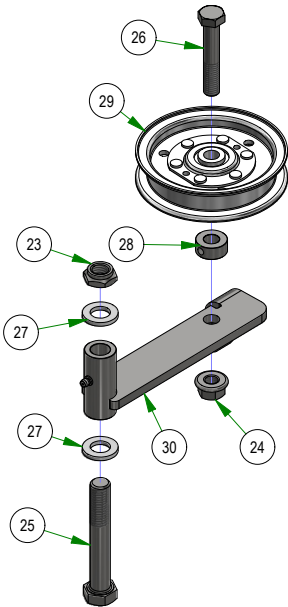

## PARTS SECTION: DRIVE ARMS

Parts List				Parts List			
ITEM	QTY	PART NUMBER	DESCRIPTION	ITEM	QTY	PART NUMBER	DESCRIPTION
1	2	013-5041-00	3/8-16 NYLON INSERT LOCKNUT ZINC	13	1	031-0053-21	2021 Maverick Drive Arm Actuator RH Assembly
2	2	013-6014-00	3/8-16 HEX NUT ZINC	14	1	031-0054-21	2021 Maverick Drive Arm Actuator LH Assembly
3	2	013-6051-00	3/8-24 HEX NUT ZINC YELLOW	15	1	031-8850-70	ZT Steering Arm-Left
4	4	013-8050-00	1/2-13 NYLON INSERT FLANGE LOCKNUT ZINC	16	1	031-8851-70	ZT Steering Arm-Right
5	2	018-5040-00	3/8-16 X 1-1/4 HEX CAP SCREW (GR.5) ZINC	17	1	031-9045-00	Small Mower Square Drive Arm RH Assembly
6	2	018-5043-00	3/8-16 X 1-1/4 CARRIAGE BOLT ZINC	18	1	031-9046-00	Small Mower Square Drive Arm LH Assembly
7	2	019-5029-00	3/8 FLAT WASHER USS (1" OD) ZINC	19	2	034-8025-00	Drive Lever Spring
8	2	019-5037-00	3/8 SPLIT LOCKWASHER ZINC	20	1	035-5450-00	Push Rod-Right
9	4	019-8027-00	.525 ID SHOULDER WASHER NYLON	21	1	035-5451-00	Push Rod-Left
10	2	019-8054-00	.505 ID X 1.000 OD X .125 THICK FLAT WASHER NYLON	22	1	070-2500-00	2025 MZ 42-48 Frame
11	2	025-0036-00	Drive Arm Transaxle Spacer	23	1	070-2501-00	2025 MZ-Avenger 54-60 Frame
12	1	028-0049-00	2021 Maverick Steering Actuator Rod	24	2	077-8075-00	Rail Mount Safety Switch

## PARTS SECTION: FRAME SUB ASSEMBLIES

079-3425-25  
2025 MZ/Avenger  
Floorboard Assembly

026-0019-01  
Foot Pedal Assembly

017-9076-00  
Pillow Block Kit

028-0070-17  
ZT Deck Height  
Bar Assembly

039-5944-01  
ZT Pump Idler