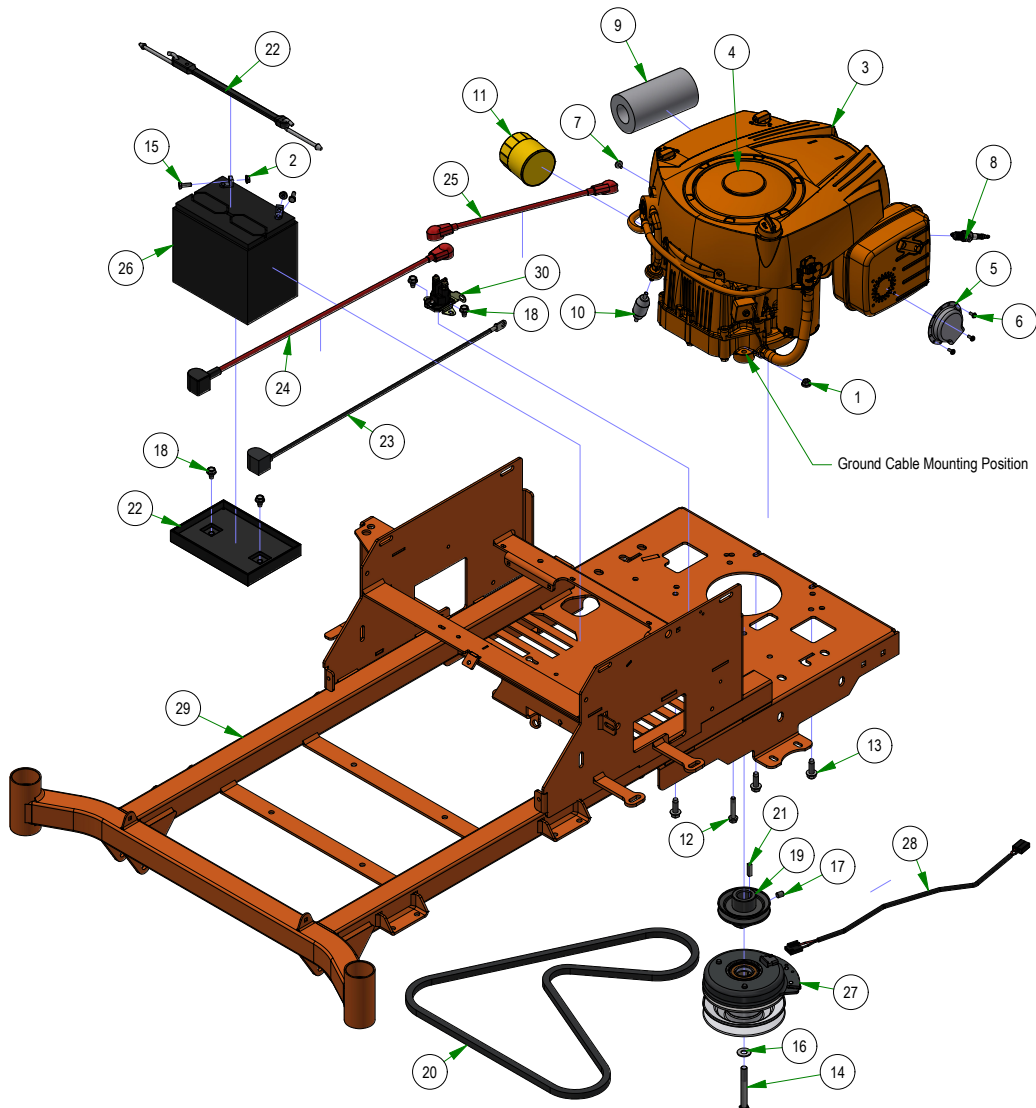

Parts List				Parts List			
ITEM	QTY	PART NUMBER	DESCRIPTION	ITEM	QTY	PART NUMBER	DESCRIPTION
1	1	013-0101-00	5/16-18 Gr5 Distorted-Thread Flange Locknut	16	1	019-5029-00	3/8 FLAT WASHER USS (1" OD) ZINC
2	2	013-9001-00	1/4-20 HEX SERRATED FLANGE NUT HARD/ZINC	17	1	030-6029-00	3/8-16 X 1/2 SOCKET SET SCREW (CUP PT) PLAIN
3	1	015-1923-00	19 HP Briggs Engine	18	4	030-7044-00	5/16-18 X 1/2 HWH unslot (F) tcs zinc
4	1	015-1923-01	Briggs 19HP Rotating Screen	19	1	033-2010-00	3-3/4" Motor Pulley
5	1	015-1923-03	Muffler Deflector- P/N-222573	20	1	041-6400-00	Pump Belt
6	3	015-1923-04	Muffler Deflector Screws -P/N-96046	21	1	042-6030-00	1/4 X 1 SQ MACHINERY KEY 1018 STL PLN
7	1	015-1923-05	Choke cable screw/washer- P/N-96073	22	1	043-8930-98	2023 Battery Hold Down Assembly
8	1	015-8000-00	Spark Plug	23	1	064-0030-00	24 inch Black Cable - MZ/ZT
9	1	063-4026-00	19/21 HP Briggs Air Filter	24	1	064-5300-00	24" Red Battery Cable
10	1	063-6000-00_Old	Universal Inline Fuel Filter	25	1	064-5301-00	14" Red Battery Cable
11	1	063-8018-00	Oil Filter	26	1	068-8049-00	SP-35 Battery
12	1	018-0114-00	5/16-18x1-3/4 Gr5 Hex Flange Screw Zinc Clear	27	1	070-0057-00	105 Ft Lb. Clutch - 1" Shaft
13	3	018-1075-00	3/8-16 X 1-1/8 HEX WASHER UNSLOT SERRATED (TRI-LOB) TRS ZINC YELLOW	28	1	070-2000-00	Clutch Pigtail
14	1	018-5052-21	7/16-20 x 3 1/2" Hex Bolt GR8 W/ Patch	29	1	070-2500-00	2025 MZ 42-48 Frame
15	2	018-8052-00	1/4-20 X 3/4 HEX CAP SCREW (GR.5) ZINC	30	1	108-0001-00	Solenoid