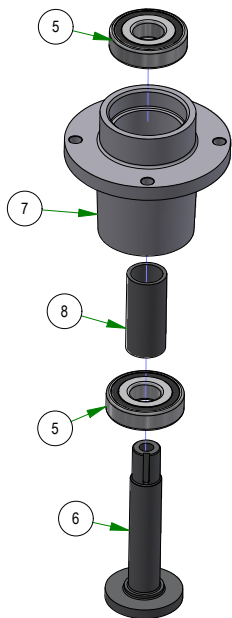

## PARTS SECTION: DECK SUB ASSEMBLIES

210-6015-98  
MZ Discharge Chute Assembly

039-2127-17  
Deck Hanger Assembly

028-0004-22  
Hybrid Turnbuckle/Deck Locator

037-2000-00  
Spindle Assembly-MZ

039-6945-26  
Maverick HD & Down  
Deck Idler Assembly

## PARTS SECTION: DECK SUB ASSEMBLIES

Parts List				Parts List			
ITEM	QTY	PART NUMBER	DESCRIPTION	ITEM	QTY	PART NUMBER	DESCRIPTION
1	2	024-0001-00	1/4-28 Grease Fitting	14	1	018-0067-00	1/2-13 x 3 Carriage Bolt Grade 5
2	1	028-0004-03	2022 Isolator Turnbuckle Body	15	1	025-5203-00	.51 ID X .75 OD X .75 LGTH SOLID SPACER ZINC
3	2	048-6004-00	2018 Maverick Bushing Sleeve	16	1	033-8050-00	5" Idler Pulley
4	4	048-6005-00	2018 Maverick Bushing	17	1	039-0401-00	2025 R-Series Belt Retainer
5	2	037-6024-00	Spindle Bearing	18	1	039-7002-00	2025 Tensioner Arm With Bearings
6	1	037-6025-00	Spindle Shaft	19	6	013-8049-00	5/16-18 NYLON INSERT FLANGE LOCKNUT ZINC
7	1	037-6027-00	Spindle Housing	20	6	018-8066-00	5/16-18 X 7/8 CARRIAGE BOLT ZINC
8	1	037-6028-00	Spindle Spacer-Component	21	2	019-0002-00	5/16 FENDER WASHER (1-1/2 OD) ZINC
9	2	013-5201-00	3/8-16 HEX SERRATED FLANGE NUT HARD/ZINC	22	2	019-6042-00	.360 ID X .983 OD X .120 THICK FLAT WASHER NYLON
10	2	013-5202-00	3/8-16 NYLON INSERT FLANGE LOCKNUT (GR.F) ZINC	23	1	039-4891-00	Discharge Chute Bracket 48 MZ (Upper)
11	2	018-6012-00	3/8-16 X 1-1/2 HEX CAP SCREW (GR.5) ZINC	24	1	039-4892-00	2017 MZ Discharge Chute Bracket-Lower
12	1	039-2127-00	2017 MZ/ZT Deck Hanger	25	1	206-6020-00	Chute Hanger 48 MZ
13	1	013-8050-00	1/2-13 NYLON INSERT FLANGE LOCKNUT ZINC	26	1	210-6014-00	Rubber Discharge Chute MZ (Component)