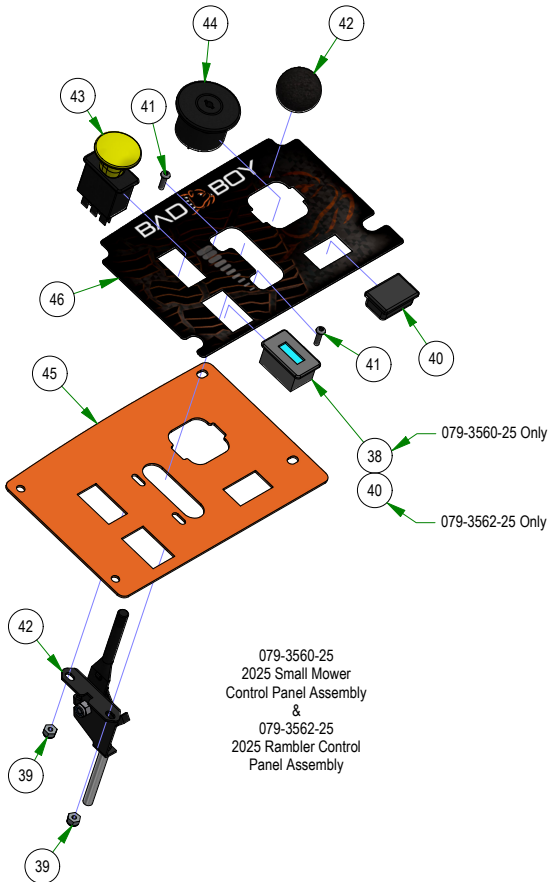

## PARTS SECTION: DRIVE ARMS

Parts List				Parts List			
ITEM	QTY	PART NUMBER	DESCRIPTION	ITEM	QTY	PART NUMBER	DESCRIPTION
1	2	013-5041-00	3/8-16 NYLON INSERT LOCKNUT ZINC	13	1	031-0053-21	2021 Maverick Drive Arm Actuator RH Assembly
2	2	013-6014-00	3/8-16 HEX NUT ZINC	14	1	031-0054-21	2021 Maverick Drive Arm Actuator LH Assembly
3	2	013-6051-00	3/8-24 HEX NUT ZINC YELLOW	15	1	031-8850-70	ZT Steering Arm-Left
4	4	013-8050-00	1/2-13 NYLON INSERT FLANGE LOCKNUT ZINC	16	1	031-8851-70	ZT Steering Arm-Right
5	2	018-5040-00	3/8-16 X 1-1/4 HEX CAP SCREW (GR.5) ZINC	17	1	031-9045-00	Small Mower Square Drive Arm RH Assembly
6	2	018-5043-00	3/8-16 X 1-1/4 CARRIAGE BOLT ZINC	18	1	031-9046-00	Small Mower Square Drive Arm LH Assembly
7	2	019-5029-00	3/8 FLAT WASHER USS (1" OD) ZINC	19	2	034-8025-00	Drive Lever Spring
8	2	019-5037-00	3/8 SPLIT LOCKWASHER ZINC	20	1	035-5450-00	Push Rod-Right
9	4	019-8027-00	.525 ID SHOULDER WASHER NYLON	21	1	035-5451-00	Push Rod-Left
10	2	019-8054-00	.505 ID X 1.000 OD X .125 THICK FLAT WASHER NYLON	22	1	070-2500-00	2025 MZ 42-48 Frame
11	2	025-0036-00	Drive Arm Transaxle Spacer	23	1	070-2501-00	2025 MZ-Avenger 54-60 Frame
12	1	028-0049-00	2021 Maverick Steering Actuator Rod	24	2	077-8075-00	Rail Mount Safety Switch

## PARTS SECTION: FRAME SUB ASSEMBLIES

086-3600-25  
2025 Wiring Harness  
with Clips and Lights

071-1000-25  
2025 Magnum & Rambler Seat

071-2100-22  
2022 Avenger Seat

079-3560-25  
2025 Small Mower  
Control Panel Assembly  
&  
079-3562-25  
2025 Rambler Control  
Panel Assembly