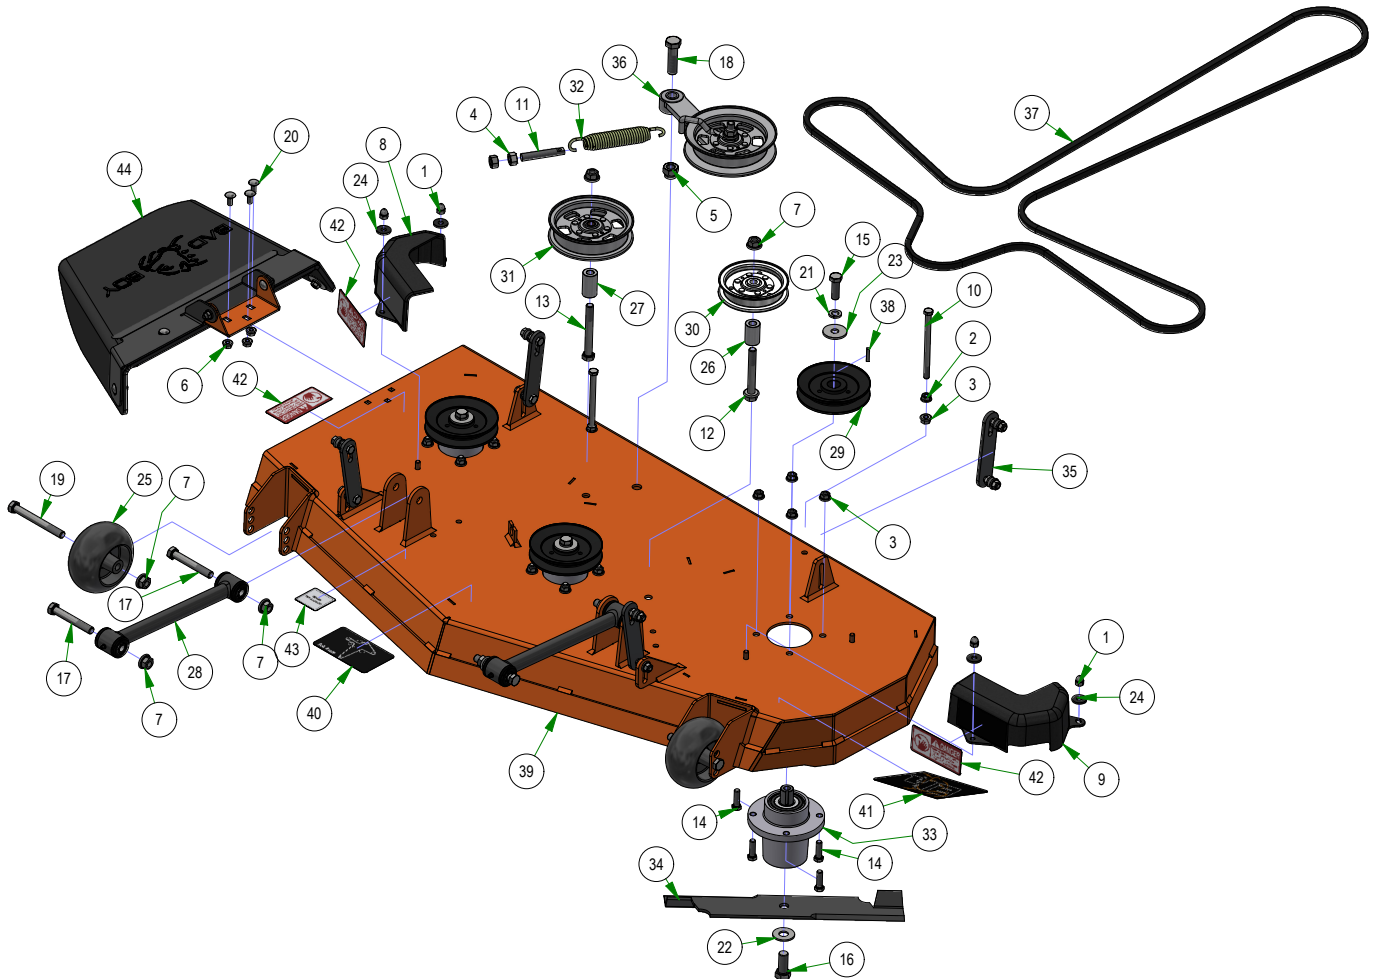

Parts List				Parts List			
ITEM	QTY	PART NUMBER	DESCRIPTION	ITEM	QTY	PART NUMBER	DESCRIPTION
1	4	013-0004-00	5/16-18 ACORN NUT HIGH-CROWN ZC	23	3	019-6020-00	1/2 BELLEVILLE WASHER (1-5/8 OD X .140 THK) ZINC
2	2	013-5201-00	3/8-16 HEX SERRATED FLANGE NUT HARD/ZINC	24	4	019-6050-00	.360 ID X .983 OD X .120 THICK FLAT WASHER NYLON BLACK
3	14	013-5202-00	3/8-16 NYLON INSERT FLANGE LOCKNUT (GR.F) ZINC	25	2	022-1001-00	2019 Deck Wheel
4	2	013-7018-00	1/2-13 HEX NUT ZINC	26	1	025-5338-00	.502 ID X .750 OD X 1.500 Long Spacer
5	1	013-7021-00	5/8-11 NYLON INSERT LOCKNUT ZINC	27	1	025-5339-00	1 3/4" Pulley Spacer
6	3	013-8049-00	5/16-18 NYLON INSERT FLANGE LOCKNUT ZINC	28	2	028-0004-22	Hybrid Turnbuckle/Deck Locator
7	8	013-8050-00	1/2-13 NYLON INSERT FLANGE LOCKNUT ZINC	29	3	033-4820-00	MZ Deck Pulley
8	1	014-4025-00	Pulley Cover Chute Side	30	1	033-6001-00	4 3/4" Idler Pulley
9	1	014-4026-00	Pulley Cover Non-Chute Side	31	1	033-7201-25	5-3/4 Idler Pulley
10	2	018-0065-00	3/8-16 X 5-1/4 HEX CAP SCREW (GR.5) ZINC	32	1	034-2020-00	Deck Idler Spring
11	1	018-2004-50	All Thread	33	3	037-2000-00	Spindle Assembly-MZ
12	1	018-2018-00	1/2-13 X 3-1/2 HEX FLANGE BOLT (GR.8) ZINC	34	3	038-4826-00	48" High Lift Fusion Blade-MZ
13	1	018-5019-00	1/2-13 X 4 HEX CAP SCREW (GR.8) ZINC YELLOW	35	4	039-2127-17	Deck Hanger Assembly
14	12	018-5040-00	3/8-16 X 1-1/4 HEX CAP SCREW (GR.5) ZINC	36	1	039-6945-26	Maverick HD & Down Deck Idler Assembly
15	3	018-6019-00	1/2-20 X 1-1/2 HEX CAP SCREW (GR.5) ZINC	37	1	041-1470-00	B147 Deck Belt
16	3	018-6020-00	5/8-18 X 1-1/2 HEX CAP SCREW (GR.8) ZINC YELLOW	38	3	042-0010-00	3/16 X 1 SQ MACHINERY KEY 1018 STL ZINC
17	4	018-6054-00	1/2-13 X 3-1/2 HEX CAP SCREW (GR.5) ZINC	39	1	060-2500-00	2025 48" x 4" Deck
18	1	018-6058-00	5/8-11 X 2-1/4 HEX CAP SCREW (GR.5) ZINC	40	1	091-0393-00	2017 MZ Magnum 48"/42" Deck Route Decal
19	2	018-7050-00	1/2-13 X 4-1/2 HEX CAP SCREW (GR.5) ZINC	41	1	091-0532-00	48" Grip Deck Decal
20	3	018-8062-00	5/16-18 x 3/4 Carriage Bolt	42	3	091-3012-00	Danger Decal-Spindle/Discharge
21	3	019-5007-00	1/2 SPLIT LOCKWASHER (GR.8) ZINC/YELLOW	43	1	091-8001-00	Deck Impact Patent Decal 9591803
22	3	019-5038-00	5/8 USS FLAT WASHER (1-3/4" OD) GR.8 ZINC YELLOW	44	1	210-6015-98	MZ Discharge Chute Assembly