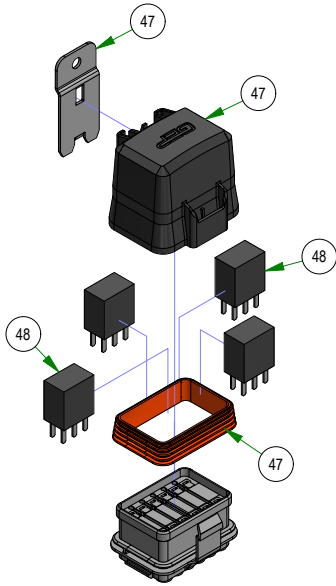

## PARTS SECTION: DRIVE ARMS

Parts List				Parts List			
ITEM	QTY	PART NUMBER	DESCRIPTION	ITEM	QTY	PART NUMBER	DESCRIPTION
1	2	013-5041-00	3/8-16 NYLON INSERT LOCKNUT ZINC	13	1	031-0053-21	2021 Maverick Drive Arm Actuator RH Assembly
2	2	013-6014-00	3/8-16 HEX NUT ZINC	14	1	031-0054-21	2021 Maverick Drive Arm Actuator LH Assembly
3	2	013-6051-00	3/8-24 HEX NUT ZINC YELLOW	15	1	031-8850-70	ZT Steering Arm-Left
4	4	013-8050-00	1/2-13 NYLON INSERT FLANGE LOCKNUT ZINC	16	1	031-8851-70	ZT Steering Arm-Right
5	2	018-5040-00	3/8-16 X 1-1/4 HEX CAP SCREW (GR.5) ZINC	17	1	031-9045-00	Small Mower Square Drive Arm RH Assembly
6	2	018-5043-00	3/8-16 X 1-1/4 CARRIAGE BOLT ZINC	18	1	031-9046-00	Small Mower Square Drive Arm LH Assembly
7	2	019-5029-00	3/8 FLAT WASHER USS (1" OD) ZINC	19	2	034-8025-00	Drive Lever Spring
8	2	019-5037-00	3/8 SPLIT LOCKWASHER ZINC	20	1	035-5450-00	Push Rod-Right
9	4	019-8027-00	.525 ID SHOULDER WASHER NYLON	21	1	035-5451-00	Push Rod-Left
10	2	019-8054-00	.505 ID X 1.000 OD X .125 THICK FLAT WASHER NYLON	22	1	070-2500-00	2025 MZ 42-48 Frame
11	2	025-0036-00	Drive Arm Transaxle Spacer	23	1	070-2501-00	2025 MZ-Avenger 54-60 Frame
12	1	028-0049-00	2021 Maverick Steering Actuator Rod	24	2	077-8075-00	Rail Mount Safety Switch

## PARTS SECTION: FRAME SUB ASSEMBLIES

079-3425-25  
2025 MZ/Avenger  
Floorboard Assembly

026-0019-01  
Foot Pedal Assembly

017-9076-00  
Pillow Block Kit

028-0070-17  
ZT Deck Height  
Bar Assembly

039-5944-01  
ZT Pump Idler

## PARTS SECTION: FRAME SUB ASSEMBLIES

086-3600-25  
2025 Wiring Harness  
with Clips and Lights

071-1000-25  
2025 Magnum & Rambler Seat

071-2100-22  
2022 Avenger Seat

079-3560-25  
2025 Small Mower  
Control Panel Assembly  
&  
079-3562-25  
2025 Rambler Control  
Panel Assembly