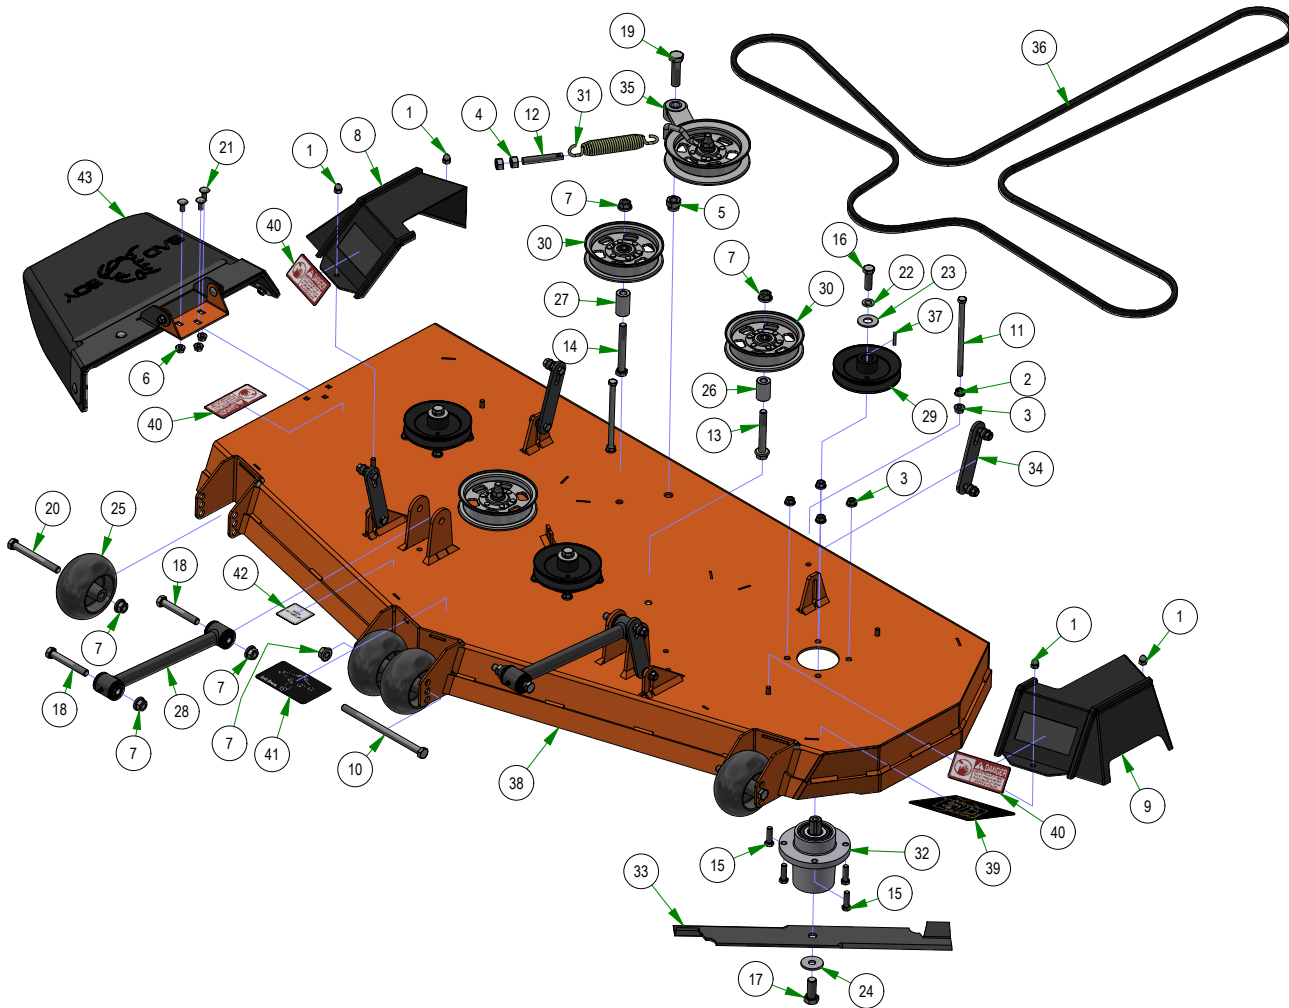

Parts List				Parts List			
ITEM	QTY	PART NUMBER	DESCRIPTION	ITEM	QTY	PART NUMBER	DESCRIPTION
1	4	013-0004-00	5/16-18 ACORN NUT HIGH-CROWN ZC	23	3	019-5038-00	5/8 USS FLAT WASHER (1-3/4" OD) GR.8 ZINC YELLOW
2	2	013-5201-00	3/8-16 HEX SERRATED FLANGE NUT HARD/ZINC	24	3	019-6020-00	1/2 BELLEVILLE WASHER (1-5/8 OD X .140 THK) ZINC
3	14	013-5202-00	3/8-16 NYLON INSERT FLANGE LOCKNUT (GR.F) ZINC	25	4	022-1001-00	2019 Deck Wheel
4	2	013-7018-00	1/2-13 HEX NUT ZINC	26	2	025-5338-00	.502 ID X .750 OD X 1.500 Long Spacer
5	1	013-7021-00	5/8-11 NYLON INSERT LOCKNUT ZINC	27	1	025-5339-00	1 3/4" Pulley Spacer
6	3	013-8049-00	5/16-18 NYLON INSERT FLANGE LOCKNUT ZINC	28	2	028-0004-22	Hybrid Turnbuckle/Deck Locator
7	10	013-8050-00	1/2-13 NYLON INSERT FLANGE LOCKNUT ZINC	29	3	033-4301-00	60" MZ Deck Pulley
8	1	014-5020-00	2021 Maverick 54"/60" RH Pulley Cover	30	3	033-7201-25	5-3/4 Idler Pulley
9	1	014-5021-00	2021 Maverick 54"/60" LH Pulley Cover	31	1	034-2020-00	Deck Idler Spring
10	1	018-0046-00	1/2-13 X 8 HEX CAP SCREW GR 5 ZINC	32	3	037-2000-00	Spindle Assembly-MZ
11	2	018-0073-00	3/8-16 X 6.5 HEX CAP SCREW (GR.5) ZINC	33	3	038-0013-00	60" High Lift Fusion Blade
12	1	018-2004-50	All Thread	34	4	039-2127-17	Deck Hanger Assembly
13	2	018-2018-00	1/2-13 X 3-1/2 HEX FLANGE BOLT (GR.8) ZINC	35	1	039-6945-26	Maverick HD & Down Deck Idler Assembly
14	1	018-5019-00	1/2-13 X 4 HEX CAP SCREW (GR.8) ZINC YELLOW	36	1	041-1650-00	B165 Belt
15	12	018-5040-00	3/8-16 X 1-1/4 HEX CAP SCREW (GR.5) ZINC	37	3	042-0010-00	3/16 X 1 SQ MACHINERY KEY 1018 STL ZINC
16	3	018-6019-00	1/2-20 X 1-1/2 HEX CAP SCREW (GR.5) ZINC	38	1	060-2506-00	2025 60" 4in Deck Weldment
17	3	018-6020-00	5/8-18 X 1-1/2 HEX CAP SCREW (GR.8) ZINC YELLOW	39	1	091-0534-00	60" Grip Deck Decal
18	4	018-6054-00	1/2-13 X 3-1/2 HEX CAP SCREW (GR.5) ZINC	40	3	091-3012-00	Danger Decal-Spindle/Discharge
19	1	018-6058-00	5/8-11 X 2-1/4 HEX CAP SCREW (GR.5) ZINC	41	1	091-3309-00	Deck Belt Route Decal
20	2	018-7050-00	1/2-13 X 4-1/2 HEX CAP SCREW (GR.5) ZINC	42	1	091-8001-00	Deck Impact Patent Decal 9591803
21	3	018-8062-00	5/16-18 x 3/4 Carriage Bolt	43	1	210-6015-98	MZ Discharge Chute Assembly
22	3	019-5007-00	1/2 SPLIT LOCKWASHER (GR.8) ZINC/YELLOW