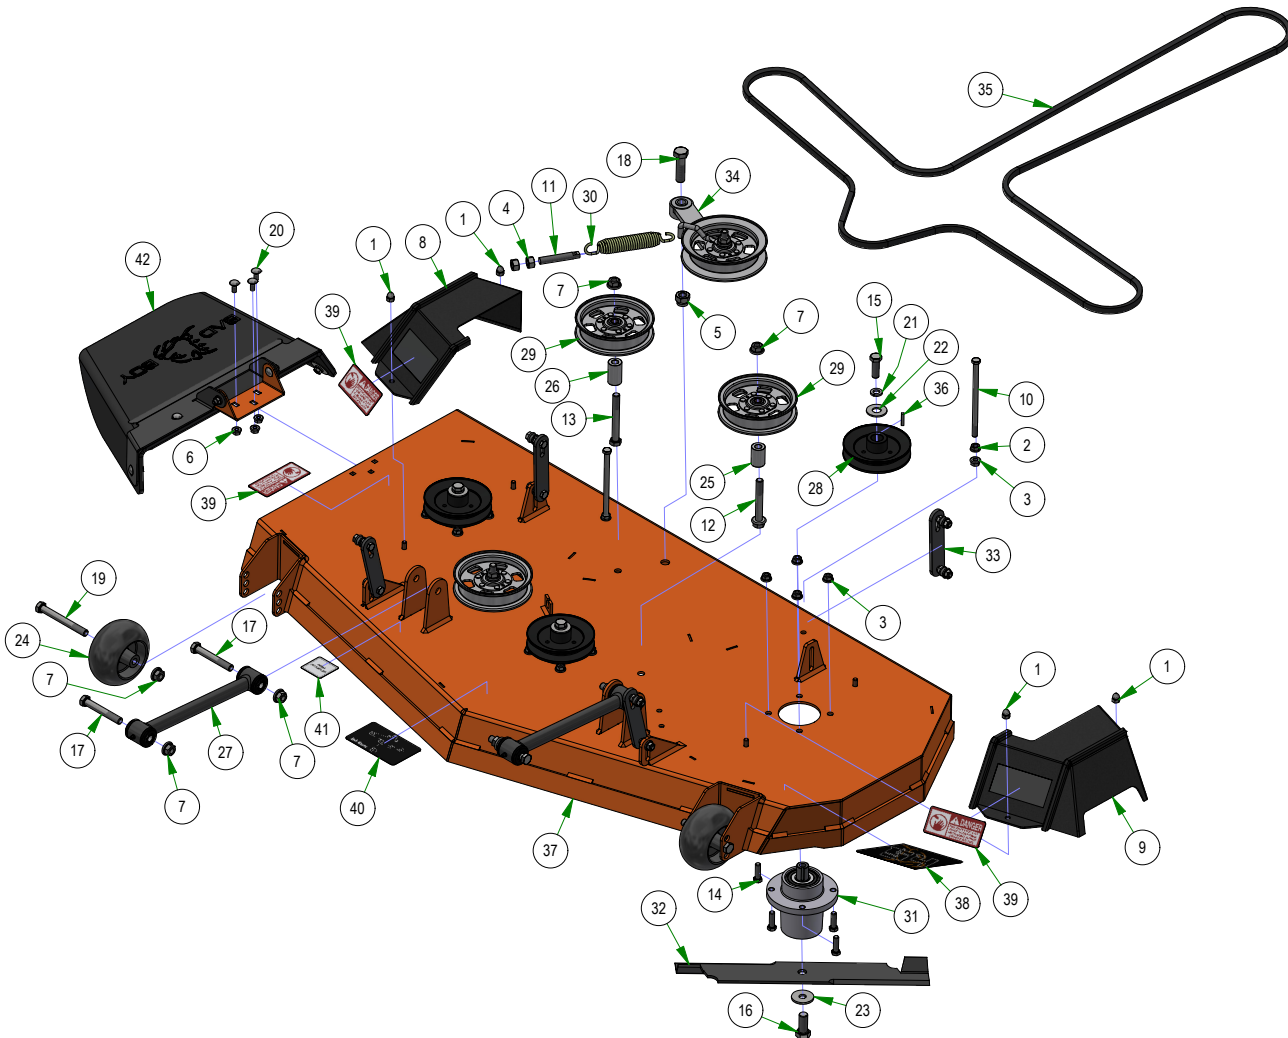

Parts List				Parts List			
ITEM	QTY	PART NUMBER	DESCRIPTION	ITEM	QTY	PART NUMBER	DESCRIPTION
1	4	013-0004-00	5/16-18 ACORN NUT HIGH-CROWN ZC	22	3	019-5038-00	5/8 USS FLAT WASHER (1-3/4" OD) GR.8 ZINC YELLOW
2	2	013-5201-00	3/8-16 HEX SERRATED FLANGE NUT HARD/ZINC	23	3	019-6020-00	1/2 BELLEVILLE WASHER (1-5/8 OD X .140 THK) ZINC
3	14	013-5202-00	3/8-16 NYLON INSERT FLANGE LOCKNUT (GR.F) ZINC	24	2	022-1001-00	2019 Deck Wheel
4	2	013-7018-00	1/2-13 HEX NUT ZINC	25	2	025-5338-00	.502 ID X .750 OD X 1.500 Long Spacer
5	1	013-7021-00	5/8-11 NYLON INSERT LOCKNUT ZINC	26	1	025-5339-00	1 3/4" Pulley Spacer
6	3	013-8049-00	5/16-18 NYLON INSERT FLANGE LOCKNUT ZINC	27	2	028-0004-22	Hybrid Turnbuckle/Deck Locator
7	9	013-8050-00	1/2-13 NYLON INSERT FLANGE LOCKNUT ZINC	28	3	033-4890-00	54 MZ Spindle Pulley
8	1	014-5020-00	2021 Maverick 54"/60" RH Pulley Cover	29	3	033-7201-25	5-3/4 Idler Pulley
9	1	014-5021-00	2021 Maverick 54"/60" LH Pulley Cover	30	1	034-2020-00	Deck Idler Spring
10	2	018-0073-00	3/8-16 X 6.5 HEX CAP SCREW (GR.5) ZINC	31	3	037-2000-00	Spindle Assembly-MZ
11	1	018-2004-50	All Thread	32	3	038-0005-00	54" MZ Fusion Blade
12	2	018-2018-00	1/2-13 X 3-1/2 HEX FLANGE BOLT (GR.8) ZINC	33	4	039-2127-17	Deck Hanger Assembly
13	1	018-5019-00	1/2-13 X 4 HEX CAP SCREW (GR.8) ZINC YELLOW	34	1	039-6945-26	Maverick HD & Down Deck Idler Assembly
14	12	018-5040-00	3/8-16 X 1-1/4 HEX CAP SCREW (GR.5) ZINC	35	1	041-1560-00	B155.75 Deck Belt
15	3	018-6019-00	1/2-20 X 1-1/2 HEX CAP SCREW (GR.5) ZINC	36	3	042-0010-00	3/16 X 1 SQ MACHINERY KEY 1018 STL ZINC
16	3	018-6020-00	5/8-18 X 1-1/2 HEX CAP SCREW (GR.8) ZINC YELLOW	37	1	060-2502-00	2025 54" x 4" Deck
17	4	018-6054-00	1/2-13 X 3-1/2 HEX CAP SCREW (GR.5) ZINC	38	1	091-0533-00	54" Grip Deck Decal
18	1	018-6058-00	5/8-11 X 2-1/4 HEX CAP SCREW (GR.5) ZINC	39	3	091-3012-00	Danger Decal-Spindle/Discharge
19	2	018-7050-00	1/2-13 X 4-1/2 HEX CAP SCREW (GR.5) ZINC	40	1	091-3309-00	Deck Belt Route Decal
20	3	018-8062-00	5/16-18 x 3/4 Carriage Bolt	41	1	091-8001-00	Deck Impact Patent Decal 9591803
21	3	019-5007-00	1/2 SPLIT LOCKWASHER (GR.8) ZINC/YELLOW	42	1	210-6015-98	MZ Discharge Chute Assembly