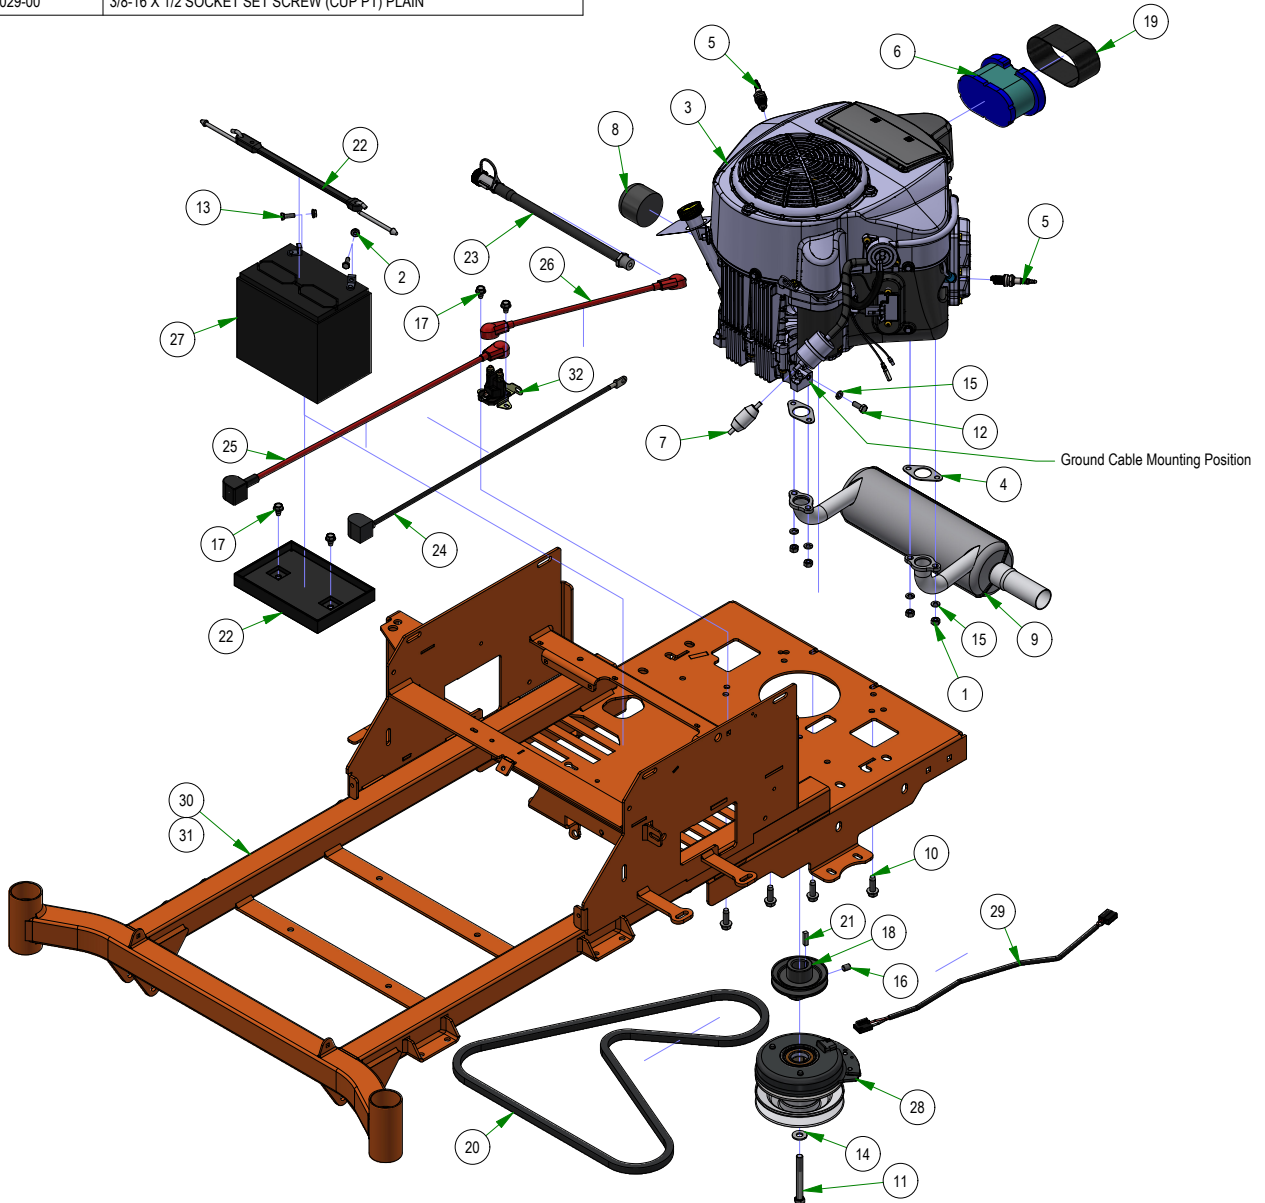

Parts List				Parts List			
ITEM	QTY	PART NUMBER	DESCRIPTION	ITEM	QTY	PART NUMBER	DESCRIPTION
1	4	013-0075-00	M8-1.25 DIN 934 HEX NUT (CL.8) ZINC	17	4	030-7044-00	5/16-18 X 1/2 HWH unslot (F) tcs zinc
2	2	013-9001-00	1/4-20 HEX SERRATED FLANGE NUT HARD/ZINC	18	1	033-2010-00	3-3/4" Motor Pulley
3	1	015-0022-00	726cc Kawasaki Engine-FR651V	19	1	041-4000-00	Air Filter Pre-Cleaner for KAW
4	2	015-0077-01	Exhaust Gasket	20	1	041-6400-00	Pump Belt
5	2	015-8001-00	Spark Plug - Kawasaki	21	1	042-6030-00	1/4 X 1 SQ MACHINERY KEY 1018 STL PLN
6	1	063-2097-00	Kawasaki Air Filter	22	1	043-8930-98	2023 Battery Hold Down Assembly
7	1	063-6000-00	Universal Inline Fuel Filter	23	1	051-5404-00	Kawasaki Oil Drain
8	1	063-8017-00	Oil Filter	24	1	064-0030-00	24 inch Black Cable - MZ/ZT
9	1	015-0052-00	Kawasaki Muffler 1251	25	1	064-5300-00	24" Red Battery Cable
10	4	018-1075-00	3/8-16 X 1-1/8 HEX WASHER UNSLOT SERRATED (TRI-LOB) TRS ZINC YELLOW	26	1	064-5301-00	14" Red Battery Cable
11	1	018-5052-21	7/16-20 x 3 1/2" Hex Bolt GR8 W/ Patch	27	1	068-8049-00	SP-35 Battery
12	1	018-5321-00	M8-1.25 X 20MM DIN 933 HEX TAP BOLT (CL 8.8) ZINC	28	1	070-0057-00	105 Ft Lb. Clutch - 1" Shaft
13	2	018-8052-00	1/4-20 X 3/4 HEX CAP SCREW (GR.5) ZINC	29	1	070-2000-00	Clutch Pigtail
14	1	019-5029-00	3/8 FLAT WASHER USS (1" OD) ZINC	30	1	070-2500-00	2025 MZ 42-48 Frame
15	5	019-8051-00	5/16 SPLIT LOCKWASHER ZINC	31	1	070-2501-00	2025 MZ-Avenger 54-60 Frame
16	1	030-6029-00	3/8-16 X 1/2 SOCKET SET SCREW (CUP PT) PLAIN	32	1	108-0001-00	Solenoid