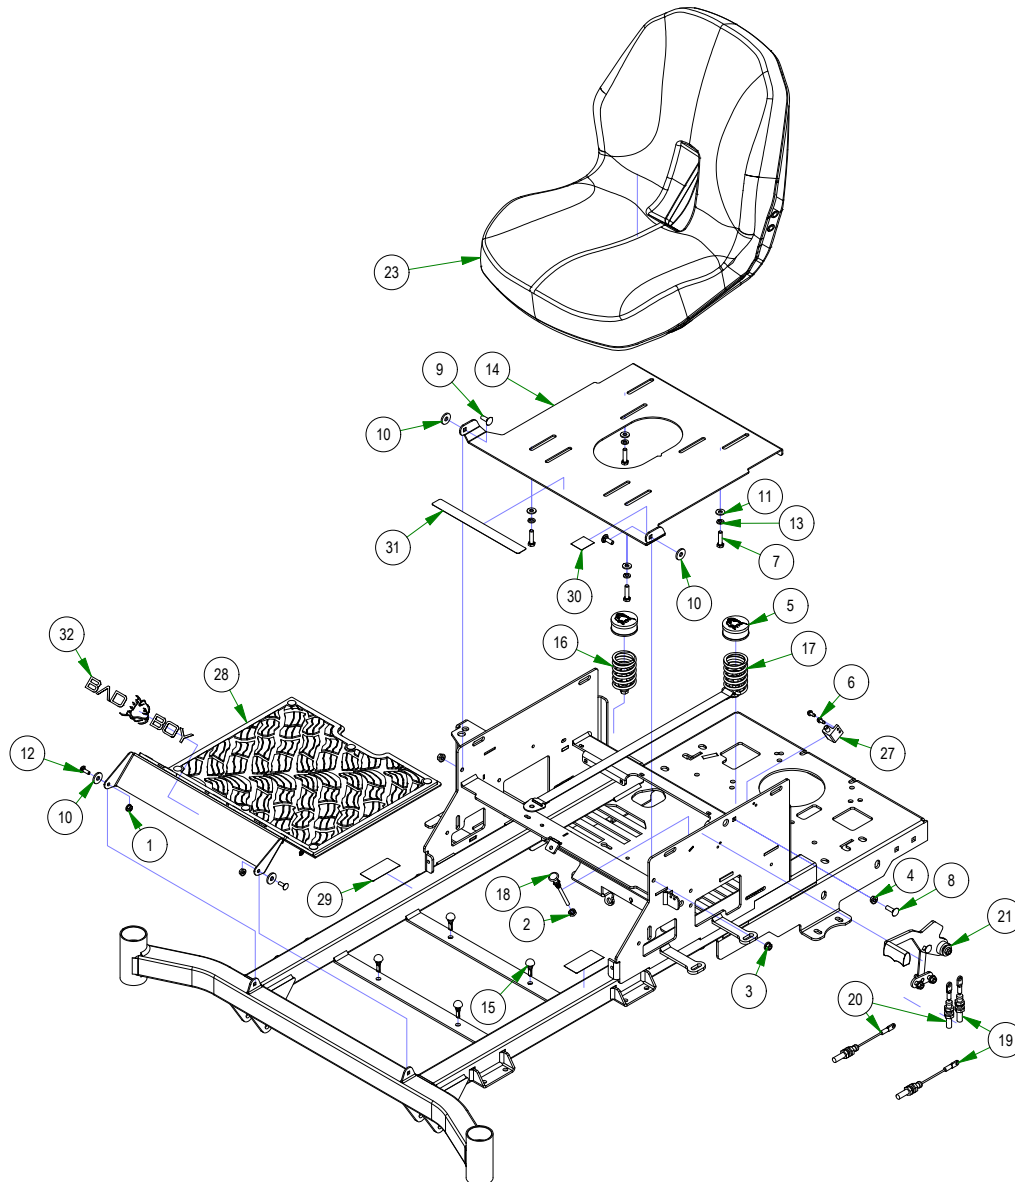

Parts List				Parts List			
ITEM	QTY	PART NUMBER	DESCRIPTION	ITEM	QTY	PART NUMBER	DESCRIPTION
1	2	013-2050-00	1/4-20 NYL INSERT FLANGE LOCKNUT ZINC	17	1	034-8045-22	2022 Mav/HD seat spring assembly with strap
2	1	013-6051-00	3/8-24 HEX NUT ZINC YELLOW	18	1	054-8017-00	Choke
3	2	013-8049-00	5/16-18 NYLON INSERT FLANGE LOCKNUT ZINC	19	1	064-3050-21	2021 Load Balanced Brake Cable 1
4	1	013-9002-00	5/16-18 HEX SERRATED FLANGE NUT HARD/ZINC	20	1	064-3051-21	2021 Load Balanced Brake Cable 2
5	2	014-8047-00	Spring Cap Cover	21	1	069-1051-21	2021 Load Balanced Brake Handle Assembly
6	2	018-1080-00	12-24 X 1/2 HEX WASHER UNLSOT F TCS ZINC	22	1	070-2401-00	2024 MZ-Avenger 54-60 Frame
7	4	018-2006-00	5/16-18 X 1-1/4 HEX C/S (GR.5) ZC	23	1	071-2100-22	2022 Avenger Seat
8	1	018-8065-00	5/16-18 X 1 CARRIAGE BOLT (GR.8) ZINC	24	1	071-1004-00	Seat Switch
9	2	018-8066-00	5/16-18 X 7/8 CARRIAGE BOLT ZINC	25	1	071-2108-00	Avenger Seat Cover
10	4	019-6042-00	.360 ID X .983 OD X .120 THICK FLAT WASHER NYLON	26	1	071-2110-00	Water Proofing Protection
11	4	019-7040-00	1/4 USS FLAT WASHER (3/4 OD) ZINC	27	1	077-8073-00	Safety Switch
12	2	019-8040-00	1/4-20 X 3/4 CARRIAGE BOLT (GR.5) ZINC	28	1	079-3417-20	2020 MZ AVEN Floorboard Assembly
13	4	019-8051-00	5/16 SPLIT LOCKWASHER ZINC	29	1	091-0214-00	2018 LH/RH Steering Control Decal Roll
14	1	026-2022-00	2022 Avenger Seat Plate	30	1	091-0339-18	2018 MZ/Magnum/ZT/MAV/Comp Out Brake Decal
15	4	029-4011-00	2023 Floor Board Rubber Bumper	31	1	091-3150-00	Outlaw Warning Decal
16	1	034-8045-03	Seat Spring Assembly	32	1	091-4063-00	Flying Bulldog Front Bumper Decal