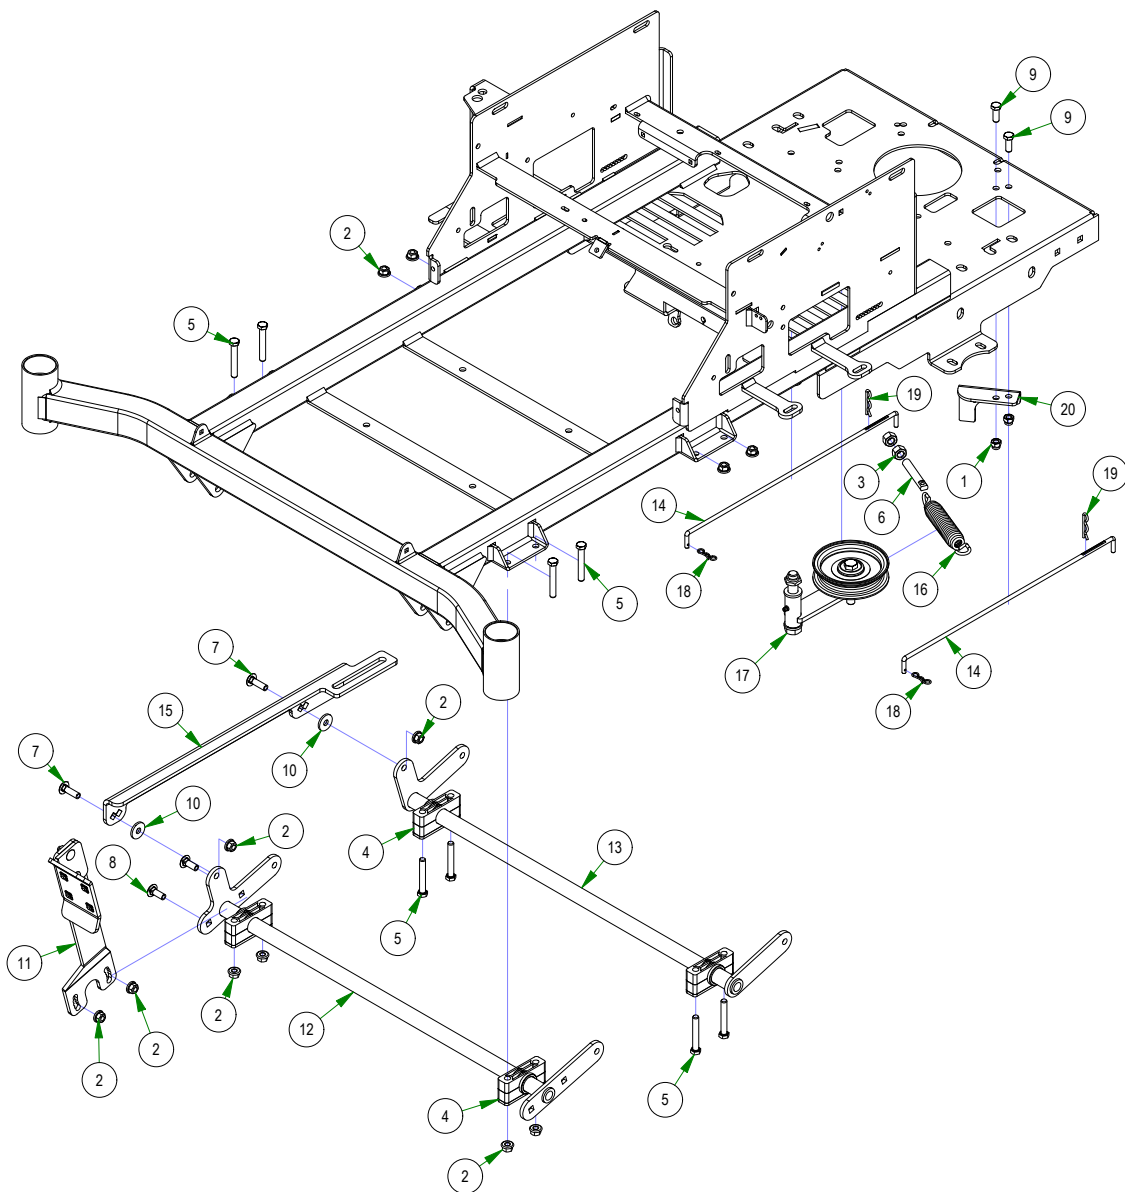

PARTS SECTION: LOWER FRAME

Parts List				Parts List			
ITEM	QTY	PART NUMBER	DESCRIPTION	ITEM	QTY	PART NUMBER	DESCRIPTION
1	2	013-5041-00	3/8-16 NYLON INSERT LOCKNUT ZINC	12	1	028-0002-00	Actuator Bar Front- 2017 MZ/ZT
2	12	013-5202-00	3/8-16 NYLON INSERT FLANGE LOCKNUT (GR.F) ZINC	13	1	028-0003-00	Actuator Bar Rear- 2017 MZ/ZT
3	2	013-7018-00	1/2-13 HEX NUT ZINC	14	2	028-0070-00	Neutral Rod
4	4	017-9076-00	Pillow Block Kit	15	1	031-0510-00	2017 MZ/ZT Actuator Linkage
5	8	018-0028-00	3/8-16 X 2-1/2 HEX CAP SCREW (GR.5) ZINC	16	1	034-2020-00	Deck Idler Spring
6	1	018-2004-50	All Thread	17	1	039-5944-01	ZT Pump Idler
7	2	018-5043-00	3/8-16 X 1-1/4 CARRIAGE BOLT ZINC	18	2	044-2004-00	Bow Pin
8	2	018-5044-00	3/8-16 X 1 CARRIAGE BOLT (GR.5) ZINC	19	2	044-2008-00	Neutral Rod Clip
9	2	018-6049-00	3/8-16 X 1 GR 5 Hex Bolts Zinc	20	1	057-5900-00	2017 MZ Clutch Stop
10	2	019-2073-00	.390 ID X 1.12 OD X .125 THK FLAT WASHER NYLON	21	1	070-2401-00	2024 MZ-Avenger 54-60 Frame
11	1	026-0019-01	Foot Pedal Assembly				