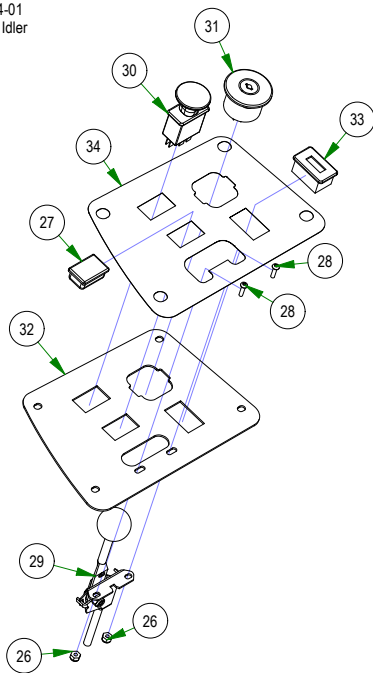

079-3560-23
2023 Control Panel Assembly

067-0020-05
Avenger Kohler EPA
Cannister Assy

067-0020-01
ZT/Mav EPA Cannister Assy

BAD BOY MOWERS

PARTS SECTION: FRAME SUB ASSEMBLIES

Parts List				Parts List			
ITEM	QTY	PART NUMBER	DESCRIPTION	ITEM	QTY	PART NUMBER	DESCRIPTION
1	8	017-9077-00	Pillow Block MZ	20	2,500 ft	051-8073-00	3/16" Vinyl Tubing
2	4	017-9079-00	Pillow Block Strap	21	1	079-3417-20	2020 MZ AVEN Floorboard Assembly
3	2	013-8049-00	5/16-18 NYLON INSERT FLANGE LOCKNUT ZINC	22	12	040-6080-00	Ratchet Fastener
4	2	018-8065-00	5/16-18 X 1 CARRIAGE BOLT (GR.8) ZINC	23	1	079-3417-00	MZ/ZT 2017 Floorboard
5	1	026-0019-00	2017 MZ/ZT Shallow Foot Pedal	24	1	081-4001-00	2021 Maverick Floor Mat W/ Reaper Tread
6	1	031-0500-00	2017 MZ/ZT Deck Pedal Lever	25	1	079-3560-23	2023 Control Panel Assembly
7	1	013-5301-00	5/8-11 NYLON INSERT JAM LOCKNUT ZINC	26	2	013-5019-00	10-24 Nylon Insert Locknut Zinc Orange Nylon
8	1	013-8050-00	1/2-13 NYLON INSERT FLANGE LOCKNUT ZINC	27	1	018-1040-00	Light Plug
9	1	018-5311-00	5/8-11 X 4 HEX CAP SCREW (GR.8) ZINC YELLOW	28	2	018-5200-00	10-24 X 5/8 BS Button Head Bolt
10	1	018-6036-00	1/2-13 X 2-3/4 HEX CAP SCREW (GR.5) ZINC	29	1	055-8020-00	Throttle Lever Assembly
11	2	019-6017-00	.635 ID X 1.120 OD X .140 THICK FLAT WASHER NYLON	30	1	056-8058-00	PTO Engager
12	1	025-7036-00	1/2 SOLID SHAFT COLLAR (W/1 SET SCREW) ZINC	31	1	077-8076-00	Ignition Switch
13	1	033-6001-00	4 3/4" Idler Pulley	32	1	079-3461-00	2022 Maverick HD control panel
14	1	039-5944-00	Pump Idler Bracket	33	1	083-4013-00	Tachometer
15	1	051-2020-01	1/4" Vinyl Tubing, 46" Long	34	1	091-4072-00	2023 MZ/Magnum/ZT/Maverick Control Panel Decal
16	1	051-2025-02	3/16" Vinyl Tubing, 55" Long	35	1	086-3600-00	2024 Wiring Harness with Clips
17	1	067-0020-00	Carbon Canister	36	1	086-1202-01	Relay Block Cover Replacement Kit
18	2	072-8070-00	3/16 Vinyl Clamp	37	4	086-1202-19	Relay
19	2	072-8073-00	3/16" Vinyl Hose Clamp				