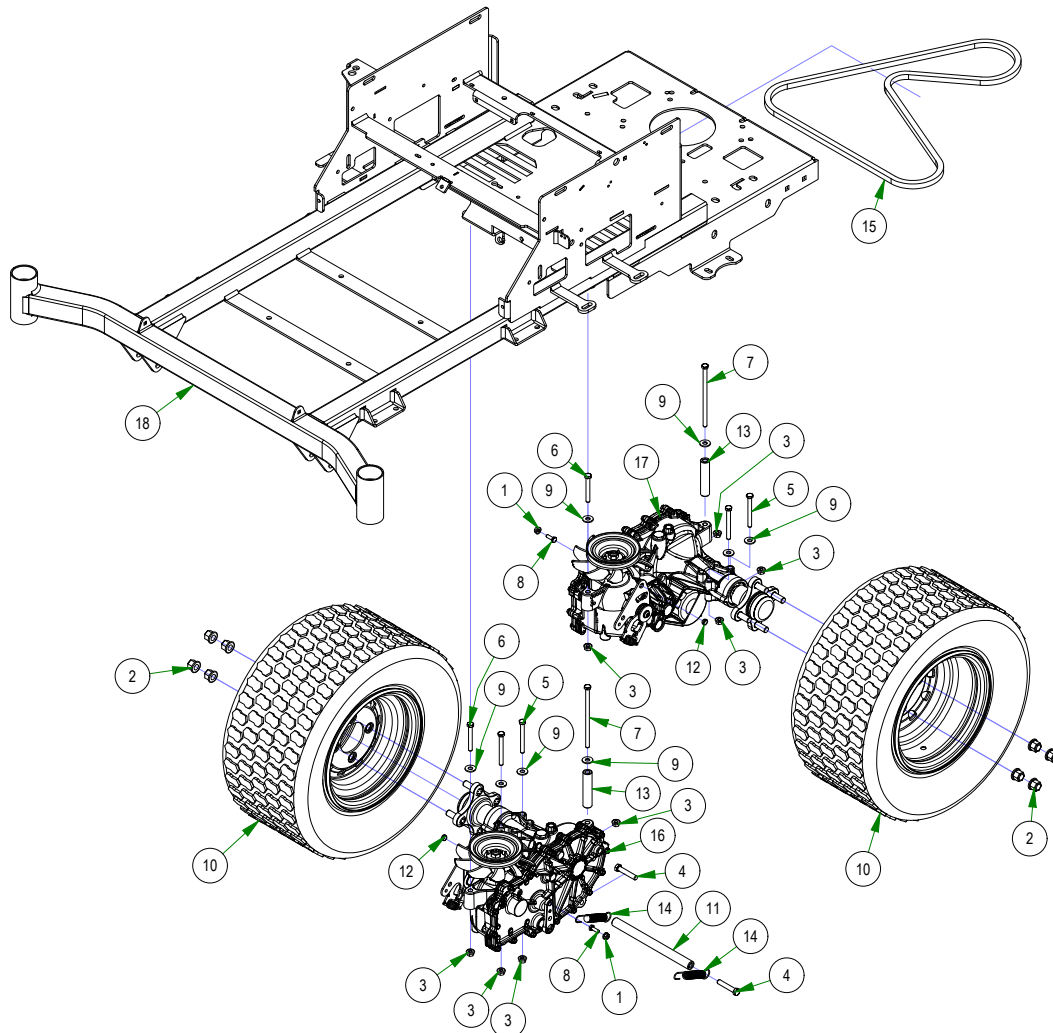

PARTS SECTION: WHEEL SUB ASSEMBLIES

Parts List				Parts List			
ITEM	QTY	PART NUMBER	DESCRIPTION	ITEM	QTY	PART NUMBER	DESCRIPTION
1	2	022-0011-00	10 x 8.50 Black Wheel for the 022-0008-00	7	1	050-8010-00	2021 ZT/Maverick Transaxle Seal Kit (ZT-2800)
2	2	022-0012-00	20x12x10 Rear Tire	8	1	063-1050-00	ZT Hydraulic Filter
3	1	034-9080-00	Gold Transaxle Spring	193	1	063-5002-00	25/26 HP Koh Precleaner ZT/MZ
4	1	050-2070-00	2021 ZT/Maverick Transaxle Fan/Pulley Kit	194	1	063-5003-00	25/26 HP Koh Air Filter ZT/MZ
5	1	050-2076-00	ZT Transaxle Wheel Hub	191	1	091-0015-24	2024 EPA Build Date Punch Decal
6	4	050-2012-00	Transaxle Wheel Studs/ Drum Brake Studs	192	1	214-1008-00	Edge Clip With Ziptie

BAD BOY MOWERS

PARTS SECTION: TRANSAXLES

Parts List				Parts List			
ITEM	QTY	PART NUMBER	DESCRIPTION	ITEM	QTY	PART NUMBER	DESCRIPTION
1	2	013-2050-00	1/4-20 NYL INSERT FLANGE LOCKNUT ZINC	10	2	022-0008-00	20x12x10 Rear Tire & Black Wheel Assembly
2	8	013-3000-00	Acorn Lug Nut	11	1	025-0017-00	2017 Transaxle Spacer-ZT
3	8	013-8049-00	5/16-18 NYLON INSERT FLANGE LOCKNUT ZINC	12	2	025-0036-00	Drive Arm Transaxle Spacer
4	2	018-3000-00	3/8-16 X 2 HEX CAP SCREW (GR.5) ZINC	13	2	025-0070-00	2017 Transaxle Spacer
5	4	018-4701-00	5/16-18 X 3 HEX CAP SCREW (GR.5) ZINC	14	2	034-1026-00	Brake Return Spring
6	2	018-5344-00	5/16-18 X 2-1/2 HEX CAP SCREW (GR.5) ZINC	15	1	041-6400-00	Pump Belt
7	2	018-5355-00	5/16-18 X 6 HEX CAP SCREW (GR.5) ZINC	16	1	050-5050-02	2021 RH 2800 Transaxle
8	2	018-8052-00	1/4-20 X 3/4 HEX CAP SCREW (GR.5) ZINC	17	1	050-5060-02	2021 LH 2800 Transaxle
9	8	019-8044-00	5/16 USS FLAT WASHER (7/8 OD) ZINC	18	1	070-2401-00	2024 MZ-Avenger 54-60 Frame