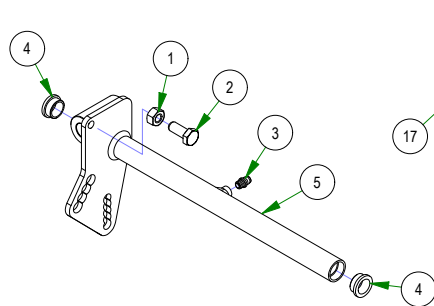

BAD BOY MOWERS

PARTS SECTION: DRIVE ARM SUB ASSEMBLIES

Parts List				Parts List			
ITEM	QTY	PART NUMBER	DESCRIPTION	ITEM	QTY	PART NUMBER	DESCRIPTION
1	1	013-8043-00	5/16-18 HEX NUT ZINC	10	1	031-9020-70	Steering Arm Elbow (Left)
2	1	018-8063-00	5/16-18 X 3/4 HEX CAP SCREW (GR.5) ZINC	11	1	069-4010-00	Rubber Grip
3	1	024-6034-00	1/4" Press in Grease Fitting	12	1	031-8851-02	ZT Direction Steering Arm (Right)
4	2	031-0032-00	2019 Drive Arm Bushing	13	1	031-9025-70	Steering Arm Elbow (Right)
5	1	031-0053-00	2021 Drive Actuator RH Weldment	14	2	013-6051-00	3/8" Fine Threaded Jam Nut
6	1	031-0054-00	2021 Drive Actuator LH Weldment	15	1	035-5450-01	Push Rod - Right (Rod Only)
7	2	013-8047-00	5/16-18 NYL INS L/N ZC	16	1	048-3000-00	Spherical Rod End - Outlaw
8	2	018-2020-18	5/16-18 x 1 3/8" Futton Head Torx Drive Bolt	17	1	099-2009-00	Quick Release Ball Joint
9	1	031-8850-02	ZT Direction Steering Arm (Left)	18	1	035-5451-01	Push Rod LH (Rod Only)

031-8851-70
ZT Steering Arm, Right Hand

035-5451-00
Push Rod - Left

031-8850-70
ZT Steering Arm, Left Hand

031-0053-21
2021 Maverick Drive Arm Actuator RH Assembly

035-5450-00
Push Rod - Right

031-0054-21
2021 Maverick Drive Arm Actuator LH Assembly