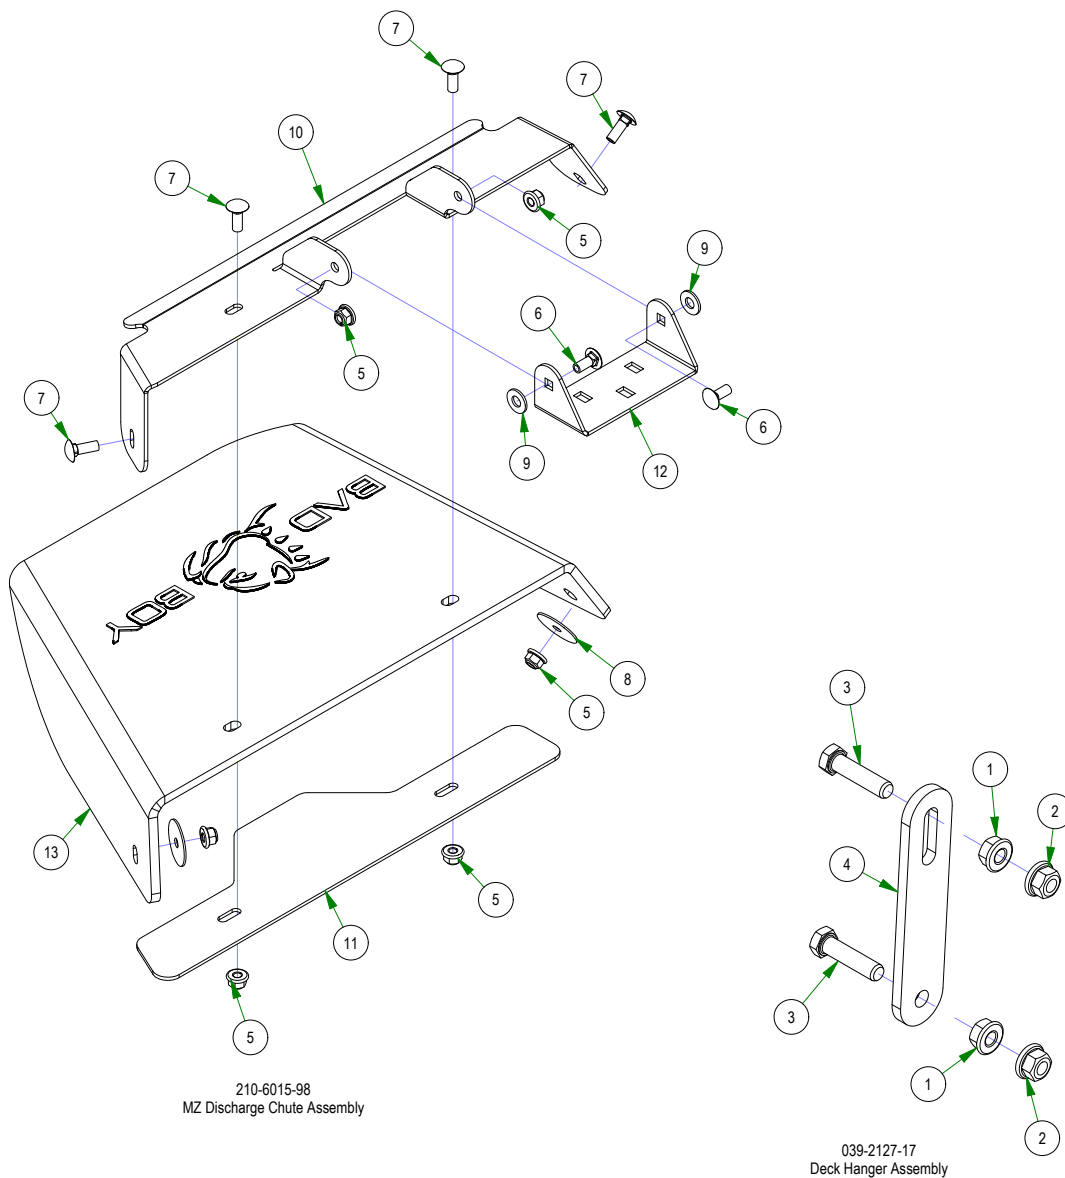

BAD BOY MOWERS

PARTS SECTION: DECK SUB ASSEMBLIES

Parts List				Parts List			
ITEM	QTY	PART NUMBER	DESCRIPTION	ITEM	QTY	PART NUMBER	DESCRIPTION
1	2	024-0001-00	1/4-28 Grease Fitting	8	1	037-6028-00	Spindle Spacer-Component
2	1	028-0004-03	2022 Isolator Turnbuckle Body	9	1	013-8050-00	1/2-13 NYLON INSERT FLANGE LOCKNUT ZINC
3	2	048-6004-00	2018 Maverick Bushing Sleeve	10	1	018-6036-00	1/2-13 X 2-3/4 HEX CAP SCREW (GR.5) ZINC
4	4	048-6005-00	2018 Maverick Bushing	11	1	025-5203-00	Spacer 3/4 OD x 1/2 ID x 3/4 Length
5	2	037-6024-00	Spindle Bearing	12	1	033-8050-00	5" Idler Pully
6	1	037-6025-00	Spindle Shaft	13	1	039-6945-00	Deck Idler
7	1	037-6027-00	Spindle Housing				

BAD BOY MOWERS

PARTS SECTION: DECK SUB ASSEMBLIES

Parts List				Parts List			
ITEM	QTY	PART NUMBER	DESCRIPTION	ITEM	QTY	PART NUMBER	DESCRIPTION
1	2	013-5201-00	3/8-16 HEX SERRATED FLANGE NUT HARD/ZINC	8	2	019-0002-00	5/16 Fender Washer
2	2	013-5202-00	3/8-16 NYLON INSERT FLANGE LOCKNUT (GR.F) ZINC	9	2	019-6042-00	.360 ID Plastic Washer
3	2	018-6012-00	3/8-16 X 1-1/2 HEX CAP SCREW (GR.5) ZINC	10	1	039-4891-00	Discharge Chute Bracket 48 MZ (Upper)
4	1	039-2127-00	2017 MZ/ZT Deck Hanger	11	1	039-4892-00	2017 MZ Discharge Chute Bracket-Lower
5	6	013-8049-00	5/16" Nylon Flange Nut	12	1	206-6020-00	Chute Hanger 48 MZ
6	2	018-8062-00	5/16-18 x 3/4 Carriage Bolt	13	1	210-6014-00	Rubber Discharge Chute MZ (Component)
7	4	018-8066-00	5/16-18 X 7/8 CARRIAGE BOLT ZINC				