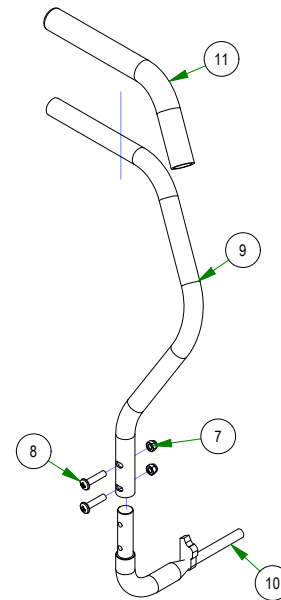

031-8850-70
ZT Steering Arm, Left Hand