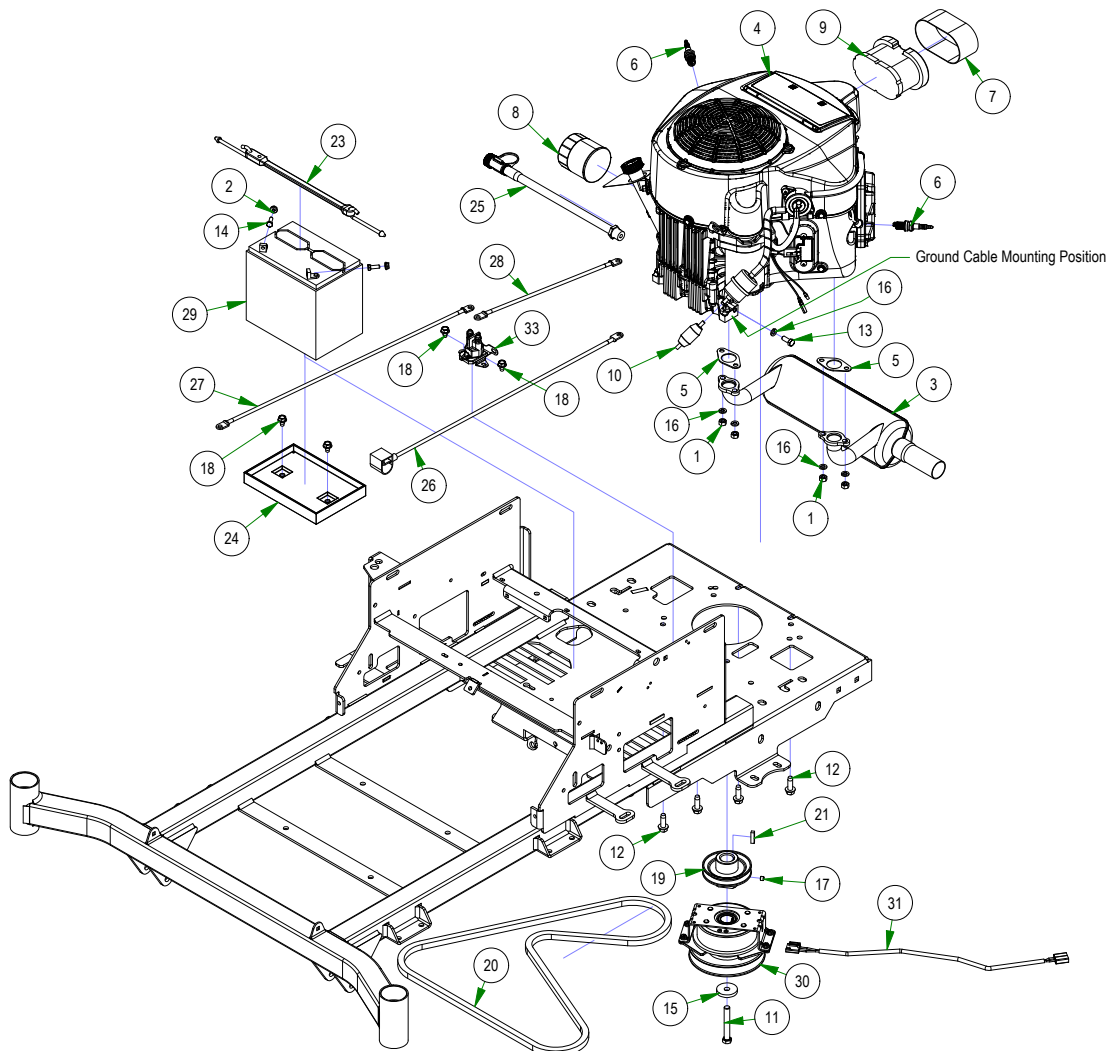

Parts List				Parts List			
ITEM	QTY	PART NUMBER	DESCRIPTION	ITEM	QTY	PART NUMBER	DESCRIPTION
1	4	013-0075-00	M8-1.25 DIN 934 HEX NUT (CL.8) ZINC	18	4	030-7044-00	5/16-18 X 1/2 HWH unslot (F) tcs zinc
2	2	013-9001-00	1/4-20 HEX SERRATED FLANGE NUT HARD/ZINC	19	1	033-2010-00	3-3/4" Motor Pulley
3	1	015-0052-00	Kawasaki Muffler 1251	20	1	041-6400-00	Pump Belt
4	1	015-0068-00	Kawasaki FR691 29.5HP	21	1	042-6030-00	1/4 X 1 SQ MACHINERY KEY 1018 STL PLN
5	2	015-0077-01	Exhaust Gasket	22	1	043-8930-98	2023 Battery Hold Down Assembly
6	2	015-8001-00	Spark Plug - Kawasaki	23	1	043-8930-00	2023 Rubber Battery Hold Down Strap
7	1	041-4000-00	Air Filter Pre-Cleaner for KAW	24	1	043-8931-00	Battery Tray
8	1	063-2096-00	22-26 Kaw Oil Filter FR Engine	25	1	051-5404-00	Kawasaki Oil Drain
9	1	063-2097-00	Kawasaki Air Filter	26	1	064-0030-00	24 inch Black Cable - MZ/ZT
10	1	063-6000-00	Universal Inline Fuel Filter	27	1	064-5300-00	24" Red Battery Cable
11	1	018-0007-21	7/16-20x3" Hex Bolt GR 8 W/ Patch	28	1	064-5301-00	12 in red battery cable
12	4	018-1075-00	3/8-16 X 1-1/8 HEX WASHER UNSLOT SERRATED (TRI-LOB) TRS ZINC YELLOW	29	1	068-8049-00	SP-35 Battery
13	1	018-5321-00	M8-1.25 X 20MM DIN 933 HEX TAP BOLT (CL 8.8) ZINC	30	1	070-0055-00	Clutch
14	2	018-8052-00	1/4-20 X 3/4 HEX CAP SCREW (GR.5) ZINC	31	1	070-2000-00	Clutch Pigtail
15	1	019-0010-00	CLUTCH WASHER	32	1	070-2401-00	2024 MZ-Avenger 54-60 Frame
16	5	019-8051-00	5/16 SPLIT LOCKWASHER ZINC	33	1	108-0001-00	Solenoid
17	1	030-0050-00	5/16-24 X 1/4 SOCKET SET SCREW (CUP PT) PLAIN