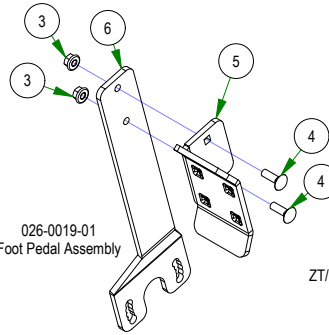

067-0020-01
ZT/Mav EPA Cannister Assy