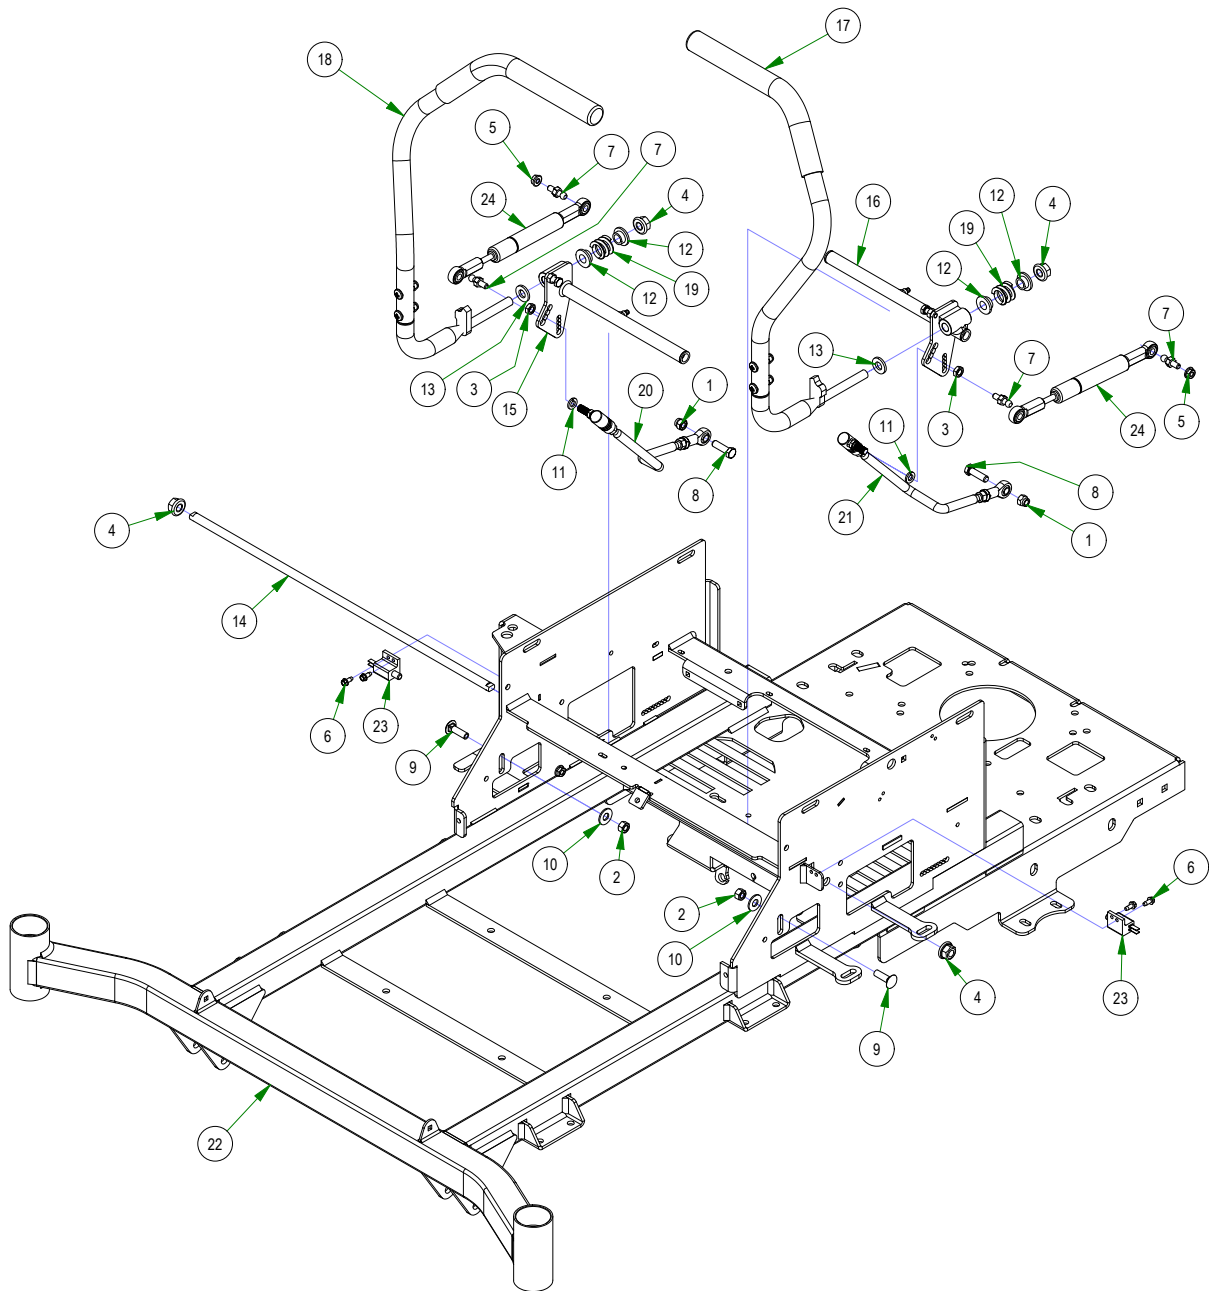

031-0053-21
2021 Maverick Drive Arm Actuator RH Assembly

031-0054-21
2021 Maverick Drive Arm Actuator LH Assembly

BAD BOY MOWERS

PARTS SECTION: DRIVE ARMS

BAD BOY MOWERS

PARTS SECTION: DRIVE ARMS

Parts List				Parts List			
ITEM	QTY	PART NUMBER	DESCRIPTION	ITEM	QTY	PART NUMBER	DESCRIPTION
1	2	013-5041-00	3/8-16 NYLON INSERT LOCKNUT ZINC	13	2	019-8054-00	.505 ID X 1.000 OD X .125 THICK FLAT WASHER NYLON
2	2	013-6014-00	3/8-16 HEX NUT ZINC	14	1	028-0049-00	2021 Maverick Steering Actuator Rod
3	2	013-6051-00	3/8-24 HEX NUT ZINC YELLOW	15	1	031-0053-21	2021 Maverick Drive Arm Actuator RH Assembly
4	4	013-8050-00	1/2-13 NYLON INSERT FLANGE LOCKNUT ZINC	16	1	031-0054-21	2021 Maverick Drive Arm Actuator LH Assembly
5	4	013-9002-00	5/16-18 HEX SERRATED FLANGE NUT HARD/ZINC	17	1	031-8850-70	ZT Steering Arm-Left
6	4	018-1080-00	12-24 X 1/2 HEX WASHER UNLSOT F TCS ZINC	18	1	031-8851-70	ZT Steering Arm-Right
7	4	018-2050-00	10mm Damper Ball Stud-Steering	19	2	034-8025-00	Drive Lever Spring
8	2	018-5040-00	3/8-16 X 1-1/4 HEX CAP SCREW (GR.5) ZINC	20	1	035-5450-00	Push Rod-Right
9	2	018-5043-00	3/8-16 X 1-1/4 CARRIAGE BOLT ZINC	21	1	035-5451-00	Push Rod-Left
10	2	019-5029-00	3/8 FLAT WASHER USS (1" OD) ZINC	22	1	070-2401-00	2024 MZ-Avenger 54-60 Frame
11	2	019-5037-00	3/8 SPLIT LOCKWASHER ZINC	23	2	077-8073-00	Safety Switch
12	4	019-8027-00	.525 ID SHOULDER WASHER NYLON	24	2	087-0004-00	ZT Avenger Steering Dampener