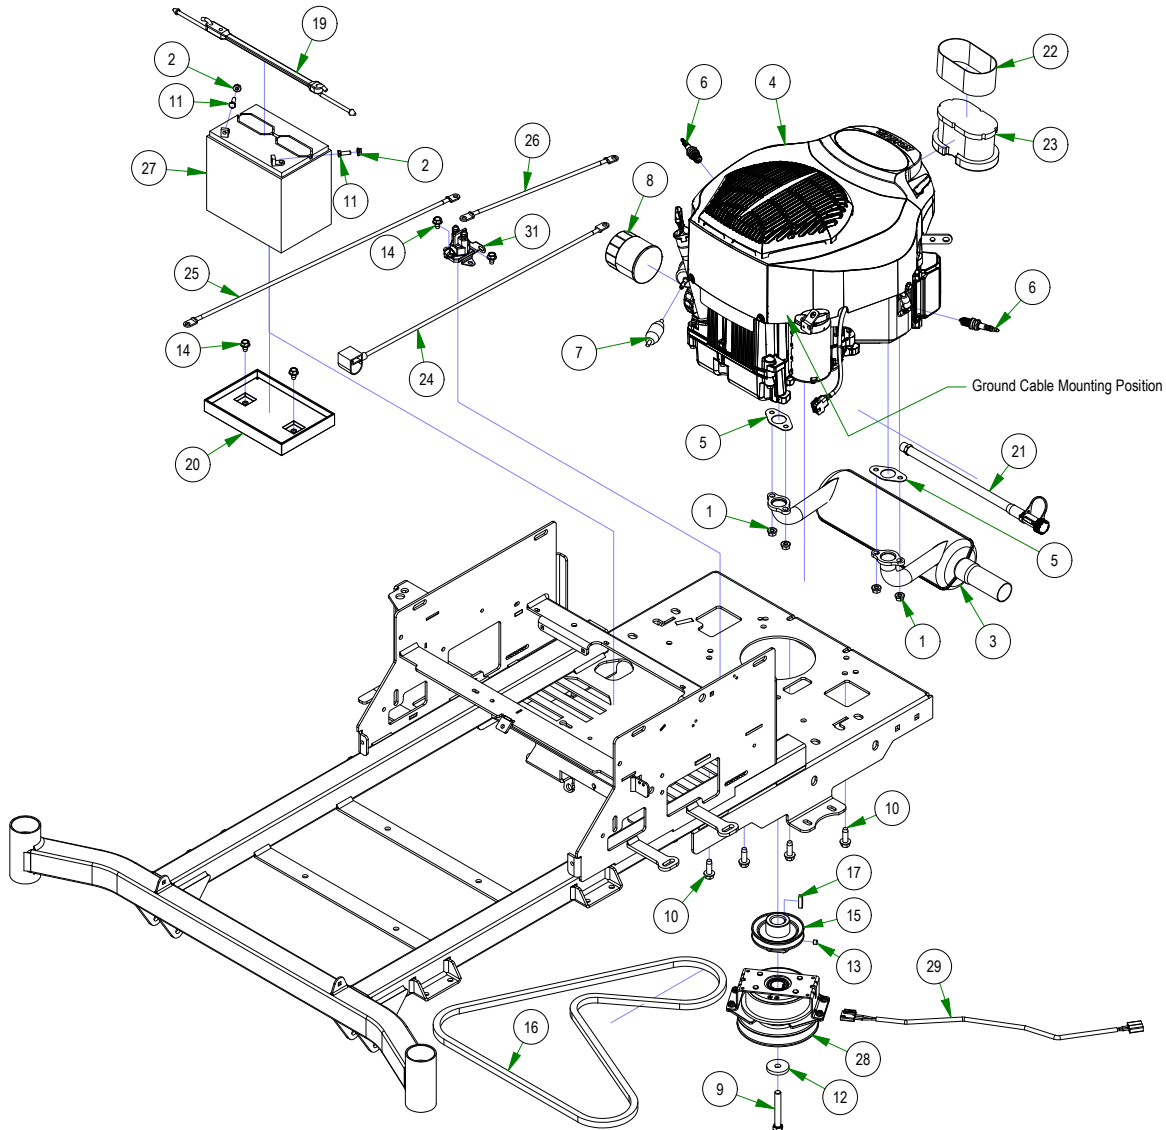

Parts List				Parts List			
ITEM	QTY	PART NUMBER	DESCRIPTION	ITEM	QTY	PART NUMBER	DESCRIPTION
1	4	013-8240-00	M8 Nut Connects the 015-1012-00 and the 015-8240-00	17	1	042-6030-00	1/4 X 1 SQ MACHINERY KEY 1018 STL PLN
2	2	013-9001-00	1/4-20 HEX SERRATED FLANGE NUT HARD/ZINC	18	1	043-8930-98	2023 Battery Hold Down Assembly
3	1	015-0051-00	Kohler Muffler	19	1	043-8930-00	2023 Rubber Battery Hold Down Strap
4	1	015-2017-00	KT745 Kohler Engine	20	1	043-8931-00	Battery Tray
5	2	015-2751-00	Exhaust Gasket	21	1	051-5401-00	Kohler Oil Drain
6	2	015-8000-00	Spark Plug	22	1	063-5002-00	25/26 HP Koh Precleaner ZT/MZ
7	1	063-5001-00	25/26 HP Kohler Fuel Filter	23	1	063-5003-00	25/26 HP Koh Air Filter ZT/MZ
8	1	063-5004-00	25 HP Kohler Oil Filter ZT/MZ	24	1	064-0030-00	24 inch Black Cable - MZ/ZT
9	1	018-0007-21	7/16-20x3" Hex Bolt GR 8 W/ Patch	25	1	064-5300-00	24" Red Battery Cable
10	4	018-1075-00	3/8-16 X 1-1/8 HEX WASHER UNSLOT SERRATED (TRI-LOB) TRS ZINC YELLOW	26	1	064-5301-00	12 in red battery cable
11	2	018-8052-00	1/4-20 X 3/4 HEX CAP SCREW (GR.5) ZINC	27	1	068-8049-00	SP-35 Battery
12	1	019-0010-00	CLUTCH WASHER	28	1	070-0055-00	Clutch
13	1	030-0050-00	5/16-24 X 1/4 SOCKET SET SCREW (CUP PT) PLAIN	29	1	070-2000-00	Clutch Pigtail
14	4	030-7044-00	5/16-18 X 1/2 HWH unslot (F) tcs zinc	30	1	070-2401-00	2024 MZ-Avenger 54-60 Frame
15	1	033-2010-00	3-3/4" Motor Pulley	31	1	108-0001-00	Solenoid
16	1	041-6400-00	Pump Belt