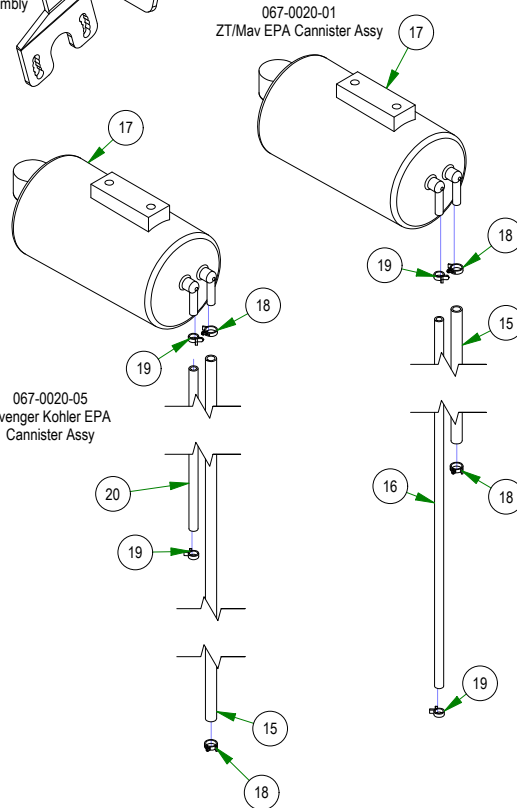

079-3560-23
2023 Control Panel Assembly

067-0020-05
Avenger Kohler EPA
Cannister Assy

067-0020-01
ZT/Mav EPA Cannister Assy

BAD BOY MOWERS

PARTS SECTION: FRAME SUB ASSEMBLIES

Parts List				Parts List			
ITEM	QTY	PART NUMBER	DESCRIPTION	ITEM	QTY	PART NUMBER	DESCRIPTION
1	8	017-9077-00	Pillow Block MZ	20	2,500 ft	051-8073-00	3/16" Vinyl Tubing
2	4	017-9079-00	Pillow Block Strap	21	1	079-3417-20	2020 MZ AVEN Floorboard Assembly
3	2	013-8049-00	5/16-18 NYLON INSERT FLANGE LOCKNUT ZINC	22	12	040-6080-00	Ratchet Fastener
4	2	018-8065-00	5/16-18 X 1 CARRIAGE BOLT (GR.8) ZINC	23	1	079-3417-00	MZ/ZT 2017 Floorboard
5	1	026-0019-00	2017 MZ/ZT Shallow Foot Pedal	24	1	081-4001-00	2021 Maverick Floor Mat W/ Reaper Tread
6	1	031-0500-00	2017 MZ/ZT Deck Pedal Lever	25	1	079-3560-23	2023 Control Panel Assembly
7	1	013-5301-00	5/8-11 NYLON INSERT JAM LOCKNUT ZINC	26	2	013-5019-00	10-24 Nylon Insert Locknut Zinc Orange Nylon
8	1	013-8050-00	1/2-13 NYLON INSERT FLANGE LOCKNUT ZINC	27	1	018-1040-00	Light Plug
9	1	018-5311-00	5/8-11 X 4 HEX CAP SCREW (GR.8) ZINC YELLOW	28	2	018-5200-00	10-24 X 5/8 BS Button Head Bolt
10	1	018-6036-00	1/2-13 X 2-3/4 HEX CAP SCREW (GR.5) ZINC	29	1	055-8020-00	Throttle Lever Assembly
11	2	019-6017-00	.635 ID X 1.120 OD X .140 THICK FLAT WASHER NYLON	30	1	056-8058-00	PTO Engager
12	1	025-7036-00	1/2 SOLID SHAFT COLLAR (W/1 SET SCREW) ZINC	31	1	077-8076-00	Ignition Switch
13	1	033-6001-00	4 3/4" Idler Pulley	32	1	079-3461-00	2022 Maverick HD control panel
14	1	039-5944-00	Pump Idler Bracket	33	1	083-4013-00	Tachometer
15	1	051-2020-01	1/4" Vinyl Tubing, 46" Long	34	1	091-4072-00	2023 MZ/Magnum/ZT/Maverick Control Panel Decal
16	1	051-2025-02	3/16" Vinyl Tubing, 55" Long	35	1	086-3600-00	2024 Wiring Harness with Clips
17	1	067-0020-00	Carbon Canister	36	1	086-1202-01	Relay Block Cover Replacement Kit
18	2	072-8070-00	3/16 Vinyl Clamp	37	4	086-1202-19	Relay
19	2	072-8073-00	3/16" Vinyl Hose Clamp				