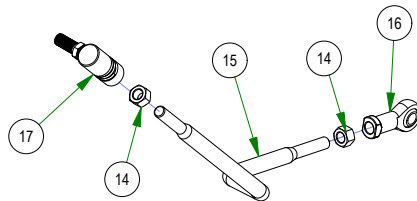

BAD BOY MOWERS

PARTS SECTION: DRIVE ARM SUB ASSEMBLIES

Parts List				Parts List			
ITEM	QTY	PART NUMBER	DESCRIPTION	ITEM	QTY	PART NUMBER	DESCRIPTION
1	1	013-8043-00	5/16-18 HEX NUT ZINC	10	1	031-9020-70	Steering Arm Elbow (Left)
2	1	018-8063-00	5/16-18 X 3/4 HEX CAP SCREW (GR.5) ZINC	11	1	069-4010-00	Rubber Grip
3	1	024-6034-00	1/4" Press in Grease Fitting	12	1	031-8851-02	ZT Direction Steering Arm (Right)
4	2	031-0032-00	2019 Drive Arm Bushing	13	1	031-9025-70	Steering Arm Elbow (Right)
5	1	031-0053-00	2021 Drive Actuator RH Weldment	14	2	013-6051-00	3/8" Fine Threaded Jam Nut
6	1	031-0054-00	2021 Drive Actuator LH Weldment	15	1	035-5450-01	Push Rod - Right (Rod Only)
7	2	013-8047-00	5/16-18 NYL INS L/N ZC	16	1	048-3000-00	Spherical Rod End - Outlaw
8	2	018-2020-18	5/16-18 x 1 3/8" Futton Head Torx Drive Bolt	17	1	099-2009-00	Quick Release Ball Joint
9	1	031-8850-02	ZT Direction Steering Arm (Left)	18	1	035-5451-01	Push Rod LH (Rod Only)

031-8851-70
ZT Steering Arm, Right Hand

035-5451-00
Push Rod - Left

031-8850-70
ZT Steering Arm, Left Hand

031-0053-21
2021 Maverick Drive Arm Actuator RH Assembly

035-5450-00
Push Rod - Right

031-0054-21
2021 Maverick Drive Arm Actuator LH Assembly