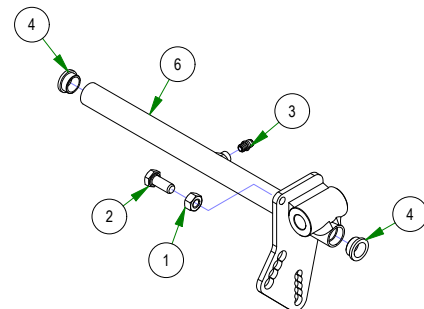

BAD BOY MOWERS

PARTS SECTION: DRIVE ARM SUB ASSEMBLIES

Parts List				Parts List			
ITEM	QTY	PART NUMBER	DESCRIPTION	ITEM	QTY	PART NUMBER	DESCRIPTION
1	1	013-8043-00	5/16-18 HEX NUT ZINC	10	1	031-9020-70	Steering Arm Elbow (Left)
2	1	018-8063-00	5/16-18 X 3/4 HEX CAP SCREW (GR.5) ZINC	11	1	069-4010-00	Rubber Grip
3	1	024-6034-00	1/4" Press in Grease Fitting	12	1	031-8851-02	ZT Direction Steering Arm (Right)
4	2	031-0032-00	2019 Drive Arm Bushing	13	1	031-9025-70	Steering Arm Elbow (Right)
5	1	031-0053-00	2021 Drive Actuator RH Weldment	14	2	013-6051-00	3/8" Fine Threaded Jam Nut
6	1	031-0054-00	2021 Drive Actuator LH Weldment	15	1	035-5450-01	Push Rod - Right (Rod Only)
7	2	013-8047-00	5/16-18 NYL INS L/N ZC	16	1	048-3000-00	Spherical Rod End - Outlaw
8	2	018-2020-18	5/16-18 x 1 3/8" Futton Head Torx Drive Bolt	17	1	099-2009-00	Quick Release Ball Joint
9	1	031-8850-02	ZT Direction Steering Arm (Left)	18	1	035-5451-01	Push Rod LH (Rod Only)

031-8851-70
ZT Steering Arm, Right Hand

035-5451-00
Push Rod - Left

031-8850-70
ZT Steering Arm, Left Hand

031-0053-21
2021 Maverick Drive Arm Actuator RH Assembly

035-5450-00
Push Rod - Right

031-0054-21
2021 Maverick Drive Arm Actuator LH Assembly