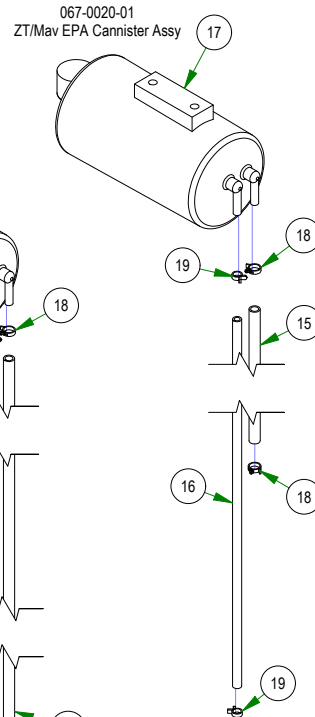

079-3560-23
2023 Control Panel Assembly

067-0020-05
Avenger Kohler EPA
Cannister Assy

067-0020-01
ZT/Mav EPA Cannister Assy

BAD BOY MOWERS

PARTS SECTION: FRAME SUB ASSEMBLIES

Parts List				Parts List			
ITEM	QTY	PART NUMBER	DESCRIPTION	ITEM	QTY	PART NUMBER	DESCRIPTION
1	8	017-9077-00	Pillow Block MZ	20	2,500 ft	051-8073-00	3/16" Vinyl Tubing
2	4	017-9079-00	Pillow Block Strap	21	1	079-3417-20	2020 MZ AVEN Floorboard Assembly
3	2	013-8049-00	5/16-18 NYLON INSERT FLANGE LOCKNUT ZINC	22	12	040-6080-00	Ratchet Fastener
4	2	018-8065-00	5/16-18 X 1 CARRIAGE BOLT (GR.8) ZINC	23	1	079-3417-00	MZ/ZT 2017 Floorboard
5	1	026-0019-00	2017 MZ/ZT Shallow Foot Pedal	24	1	081-4001-00	2021 Maverick Floor Mat W/ Reaper Tread
6	1	031-0500-00	2017 MZ/ZT Deck Pedal Lever	25	1	079-3560-23	2023 Control Panel Assembly
7	1	013-5301-00	5/8-11 NYLON INSERT JAM LOCKNUT ZINC	26	2	013-5019-00	10-24 Nylon Insert Locknut Zinc Orange Nylon
8	1	013-8050-00	1/2-13 NYLON INSERT FLANGE LOCKNUT ZINC	27	1	018-1040-00	Light Plug
9	1	018-5311-00	5/8-11 X 4 HEX CAP SCREW (GR.8) ZINC YELLOW	28	2	018-5200-00	10-24 X 5/8 BS Button Head Bolt
10	1	018-6036-00	1/2-13 X 2-3/4 HEX CAP SCREW (GR.5) ZINC	29	1	055-8020-00	Throttle Lever Assembly
11	2	019-6017-00	.635 ID X 1.120 OD X .140 THICK FLAT WASHER NYLON	30	1	056-8058-00	PTO Engager
12	1	025-7036-00	1/2 SOLID SHAFT COLLAR (W/1 SET SCREW) ZINC	31	1	077-8076-00	Ignition Switch
13	1	033-6001-00	4 3/4" Idler Pulley	32	1	079-3461-00	2022 Maverick HD control panel
14	1	039-5944-00	Pump Idler Bracket	33	1	083-4013-00	Tachometer
15	1	051-2020-01	1/4" Vinyl Tubing, 46" Long	34	1	091-4072-00	2023 MZ/Magnum/ZT/Maverick Control Panel Decal
16	1	051-2025-02	3/16" Vinyl Tubing, 55" Long	35	1	086-3600-00	2024 Wiring Harness with Clips
17	1	067-0020-00	Carbon Canister	36	1	086-1202-01	Relay Block Cover Replacement Kit
18	2	072-8070-00	3/16 Vinyl Clamp	37	4	086-1202-19	Relay
19	2	072-8073-00	3/16" Vinyl Hose Clamp				