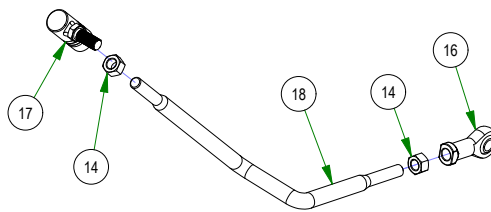

035-5451-00
Push Rod - Left