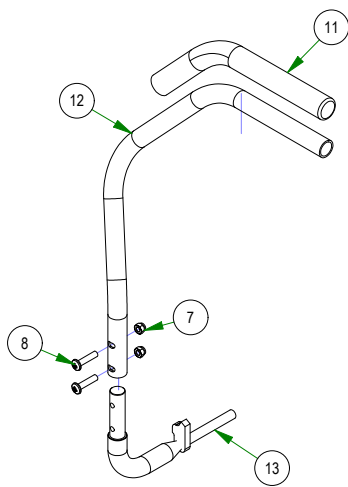

BAD BOY MOWERS

PARTS SECTION: TRANSAXLES

Parts List				Parts List			
ITEM	QTY	PART NUMBER	DESCRIPTION	ITEM	QTY	PART NUMBER	DESCRIPTION
1	2	013-2050-00	1/4-20 NYL INSERT FLANGE LOCKNUT ZINC	10	2	022-0008-00	20x12x10 Rear Tire & Black Wheel Assembly
2	8	013-3000-00	Acorn Lug Nut	11	1	025-0017-00	2017 Transaxle Spacer-ZT
3	8	013-8049-00	5/16-18 NYLON INSERT FLANGE LOCKNUT ZINC	12	2	025-0036-00	Drive Arm Transaxle Spacer
4	2	018-3000-00	3/8-16 X 2 HEX CAP SCREW (GR.5) ZINC	13	2	025-0070-00	2017 Transaxle Spacer
5	4	018-4701-00	5/16-18 X 3 HEX CAP SCREW (GR.5) ZINC	14	2	034-1026-00	Brake Return Spring
6	2	018-5344-00	5/16-18 X 2-1/2 HEX CAP SCREW (GR.5) ZINC	15	1	041-6400-00	Pump Belt
7	2	018-5355-00	5/16-18 X 6 HEX CAP SCREW (GR.5) ZINC	16	1	050-5050-02	2021 RH 2800 Transaxle
8	2	018-8052-00	1/4-20 X 3/4 HEX CAP SCREW (GR.5) ZINC	17	1	050-5060-02	2021 LH 2800 Transaxle
9	8	019-8044-00	5/16 USS FLAT WASHER (7/8 OD) ZINC	18	1	070-2401-00	2024 MZ-Avenger 54-60 Frame

BAD BOY MOWERS

PARTS SECTION: DRIVE ARM SUB ASSEMBLIES

Parts List				Parts List			
ITEM	QTY	PART NUMBER	DESCRIPTION	ITEM	QTY	PART NUMBER	DESCRIPTION
1	1	013-8043-00	5/16-18 HEX NUT ZINC	10	1	031-9020-70	Steering Arm Elbow (Left)
2	1	018-8063-00	5/16-18 X 3/4 HEX CAP SCREW (GR.5) ZINC	11	1	069-4010-00	Rubber Grip
3	1	024-6034-00	1/4" Press in Grease Fitting	12	1	031-8851-02	ZT Direction Steering Arm (Right)
4	2	031-0032-00	2019 Drive Arm Bushing	13	1	031-9025-70	Steering Arm Elbow (Right)
5	1	031-0053-00	2021 Drive Actuator RH Weldment	14	2	013-6051-00	3/8" Fine Threaded Jam Nut
6	1	031-0054-00	2021 Drive Actuator LH Weldment	15	1	035-5450-01	Push Rod - Right (Rod Only)
7	2	013-8047-00	5/16-18 NYL INS L/N ZC	16	1	048-3000-00	Spherical Rod End - Outlaw
8	2	018-2020-18	5/16-18 x 1 3/8" Futton Head Torx Drive Bolt	17	1	099-2009-00	Quick Release Ball Joint
9	1	031-8850-02	ZT Direction Steering Arm (Left)	18	1	035-5451-01	Push Rod LH (Rod Only)