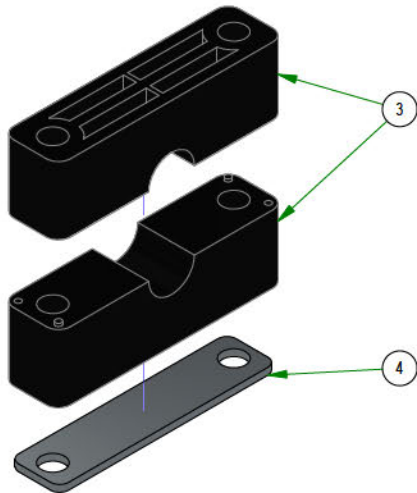

BAD BOY MOWERS

PARTS SECTION: DECK HEIGHT CONTROL

Parts List				Parts List			
ITEM	QTY	PART NUMBER	DESCRIPTION	ITEM	QTY	PART NUMBER	DESCRIPTION
1	2	013-5300-00	1/2-13 HEX SERRATED FLANGE NUT HARD/ZINC	7	1	019-5029-00	3/8 FLAT WASHER USS (1" OD) ZINC
2	2	013-8050-00	1/2-13 NYLON INSERT FLANGE LOCKNUT ZINC	8	4	019-8054-00	.505 ID X 1.000 OD X .125 THICK FLAT WASHER NYLON
3	2	017-9000-00	Two Piece Pillow Block	9	1	026-1101-00	2019 Deck Height Cam
4	1	017-9025-00	Two Piece Pillow Block Strap	10	1	028-0015-00	2019 Outlaw Gen2 Dial Rod
5	1	018-4011-00	3/8-24 Nylon Insert jam locknut	11	1	039-2125-00	Deck Hanger
6	2	018-6037-00	1/2-13 X 2-1/4 HEX CAP SCREW (GR.5) ZINC