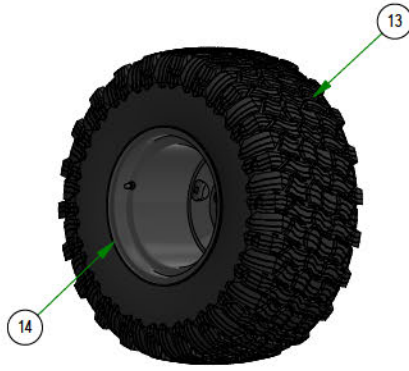

PARTS SECTION: REAR SUSPENSION- SUBASSEMBLIES

Parts List				Parts List			
ITEM	QTY	PART NUMBER	DESCRIPTION	ITEM	QTY	PART NUMBER	DESCRIPTION
1	1	013-0019-00	5/8-11 HEX JAM NUT ZINC	13	2	022-4085-00	2019 26x12-12 Reaper Turf Tire
2	1	013-0020-00	NUT, 5/8-18LH	14	1	022-4086-00	2019 10.5" Wheel
3	1	013-0027-00	3/4-16 HEX JAM NUT ZINC	15	1	033-5011-00	5" Pump Pulley
4	1	013-0028-00	3/4-16 LH HEX JAM NUT ZINC	16	1	033-6001-00	4 3/4 Idler Pulley - ABFI-76
5	1	013-5301-00	5/8-11 NYLON INSERT JAM LOCKNUT ZINC	17	1	039-0031-00	2019 Vertical Suspension Drive Tensioner
6	1	018-0015-00	1/2-13 X 2-1/2 HEX CAP SCREW GR 5 ZINC	18	1	048-0001-00	2019 Suspension Link Body
7	1	018-4010-00	1/2-13 NYLON INSERT JAM LOCKNUT ZINC	19	1	048-0002-00	Rear Radius Rod, 3/4 Body
8	1	018-5311-00	5/8-11 X 4 HEX CAP SCREW (GR.8) ZINC YELLOW	20	1	048-6062-00	2019 RH 5/8" Heim
9	2	018-8072-00	Square-Head Cup-Point Set Screw 5/16"-18	21	1	048-6063-00	2019 LH 5/8" Heim
10	3	019-5702-00	1/2 SAE FLAT WASHER (1-1/16" OD) GR.8 ZINC YELLOW	22	1	048-6065-00	3/4-16 x 5/8 RH Heim
11	2	019-6017-00	.635 ID X 1.120 OD X .140 THICK FLAT WASHER NYLON	23	1	048-6066-00	3/4-16 x 5/8 LH Heim
12	1	022-4070-00	12x8.5 Black Wheel				

022-4090-00
REAR WHEEL ASSEMBLY
61" & 72" DECK