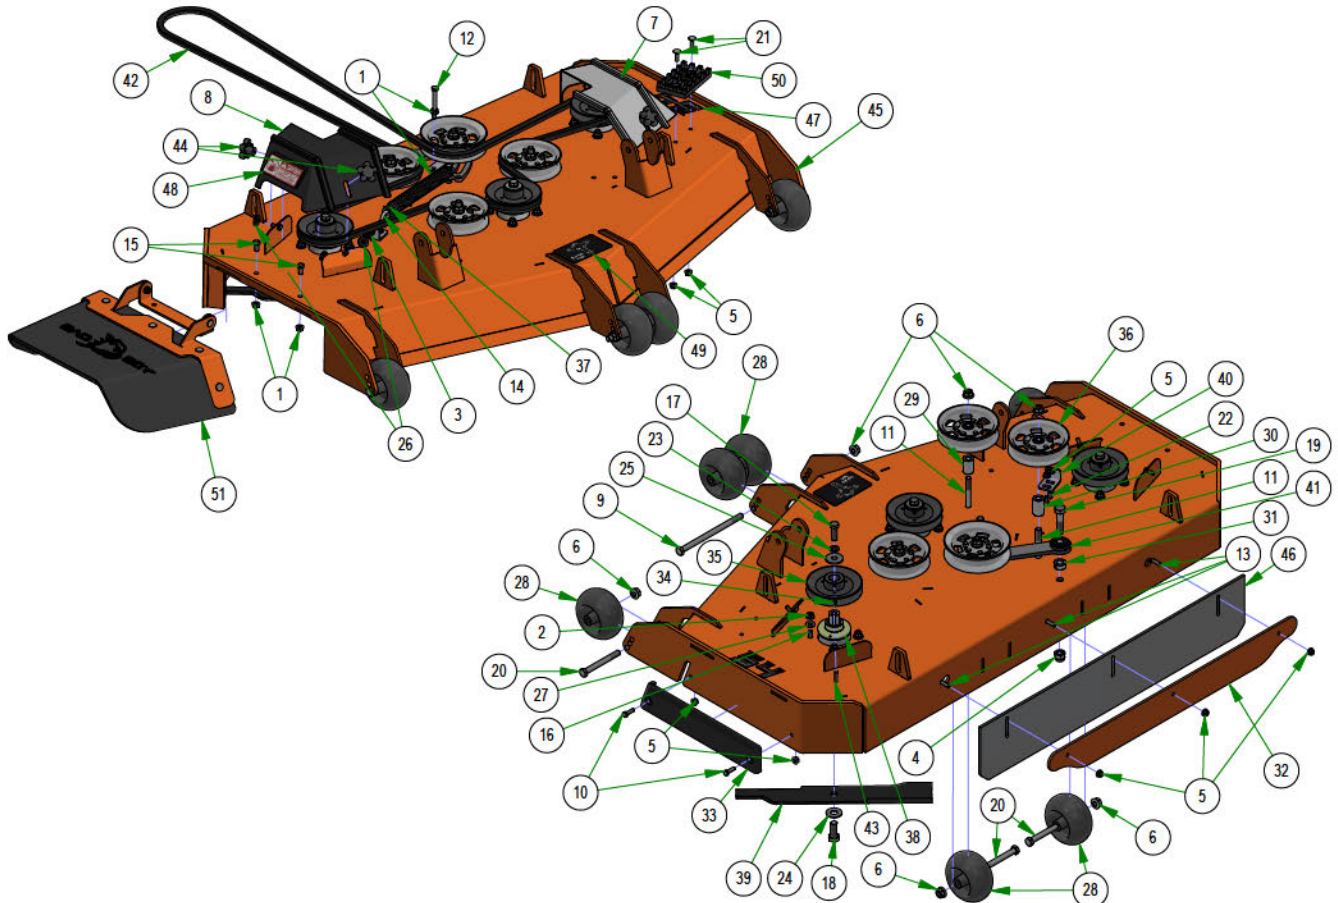

# PARTS SECTION: 54" DECK ASSEMBLY

Parts List				Parts List			
ITEM	QTY	PART NUMBER	DESCRIPTION	ITEM	QTY	PART NUMBER	DESCRIPTION
1	4	013-5201-00	3/8-16 HEX SERRATED FLANGE NUT HARD/ZINC	27	12	019-8044-00	5/16 USS FLAT WASHER (7/8 OD) ZINC
2	12	013-5202-00	3/8-16 NYLON INSERT FLANGE LOCKNUT (GR.F) ZINC	28	6	022-1001-00	2019 Deck Wheel
3	2	013-6014-00	3/8-16 HEX NUT ZINC	29	2	025-5338-00	.502 ID X .750 OD X 1.500 Long Spacer
4	1	013-7021-00	5/8-11 NYLON INSERT LOCKNUT ZINC	30	1	025-5339-00	1 3/4" Pulley Spacer
5	9	013-8049-00	5/16-18 NYLON INSERT FLANGE LOCKNUT ZINC	31	1	025-7020-00	5/8 SOLID SHAFT COLLAR (W/1 SET SCREW) ZINC
6	8	013-8050-00	1/2-13 NYLON INSERT FLANGE LOCKNUT ZINC	32	1	026-0234-00	61 Bolt in Baffle Deck v2 Stripping Plate
7	1	014-5050-00	2019 54" Left Outlaw Gen2 Pulley Cover	33	1	029-7036-00	REVISED TRIM BUMPER_20180226
8	1	014-5051-00	2019 54" Right Outlaw Gen2 Pulley Cover	34	3	030-0050-00	5/16-24 X 1/4 SOCKET SET SCREW (CUP PT) PLAIN
9	1	018-0046-00	1/2-13 X 8 HEX CAP SCREW GR 5 ZINC	35	3	033-6006-00	5.25" Deck Spindle Pulley
10	2	018-2007-00	5/16-18 X 1 HEX CAP SCREW (GR.5) ZINC	36	3	033-7201-25	5-3/4 Idler Pulley
11	3	018-2018-00	1/2-13 X 3-1/2 HEX FLANGE BOLT (GR.8) ZINC	37	1	034-2030-00	2019 Outlaw Gen2 Deck Spring
12	1	018-4700-00	3/8-16 X 3 HEX CAP SCREW (GR.5) ZINC	38	3	037-4000-00	OUTLAW SPINDLE ASSEMBLY
13	3	018-4703-00	5/16-18 X 1-1/4 CARRIAGE BOLT ZINC	39	3	038-0001-00	54" Fusion Blade for ZT/Mav/Outlaw/Revolt
14	1	018-4707-00	4" 3/8-16 Eye Bolt	40	1	039-0144-00	2019 Deck Eye Bolt Tab
15	2	018-5250-00	3/8-16 X 3/4 HEX CAP SCREW (GR.5) ZINC	41	1	039-6946-18	2019 Rebel Rogue Deck Idler
16	12	018-6012-00	3/8-16 X 1-1/2 HEX CAP SCREW (GR.5) ZINC	42	1	041-1650-00	B165 Belt-60 54" deck Outlaw
17	3	018-6019-00	1/2-20 X 1-1/2 HEX CAP SCREW (GR.5) ZINC	43	3	042-6030-00	1/4 X 1 SQ MACHINERY KEY 1018 STL PLN
18	3	018-6020-00	5/8-18 X 1-1/2 HEX CAP SCREW (GR.8) ZINC YELLOW	44	4	045-6043-00	5/16" Knob
19	1	018-6059-00	5/8-11 X 2-1/2 HEX CAP SCREW (GR.5) ZINC	45	1	060-5551-19	2019 Sloped 54" Deck
20	4	018-7050-00	1/2-13 X 4-1/2 HEX CAP SCREW (GR.5) ZINC	46	1	084-5004-00	R Series Rubber For Deck
21	2	018-8065-00	5/16-18 X 1 CARRIAGE BOLT (GR.8) ZINC	47	1	091-0504-00	54" Deck Decal
22	2	018-8066-00	5/16-18 X 7/8 CARRIAGE BOLT ZINC	48	2	091-3012-00	Danger Decal-Spindle/Discharge
23	3	019-5007-00	1/2 SPLIT LOCKWASHER (GR.8) ZINC/YELLOW	49	1	091-4036-00	2019 Rebel & Rogue Deck Belt Route Decal
24	3	019-5038-00	5/8 USS FLAT WASHER (1-3/4" OD) GR.8 ZINC YELLOW	50	1	099-7000-00	Deck Step Assembly
25	3	019-6020-00	1/2 BELLEVILLE WASHER (1-5/8 OD X .140 THK) ZINC	51	1	210-7000-98	2019 Outlaw Gen2 Chute Assembly
26	4	019-6050-00	.360 ID X .983 OD X .120 THICK FLAT WASHER NYLON BLACK				