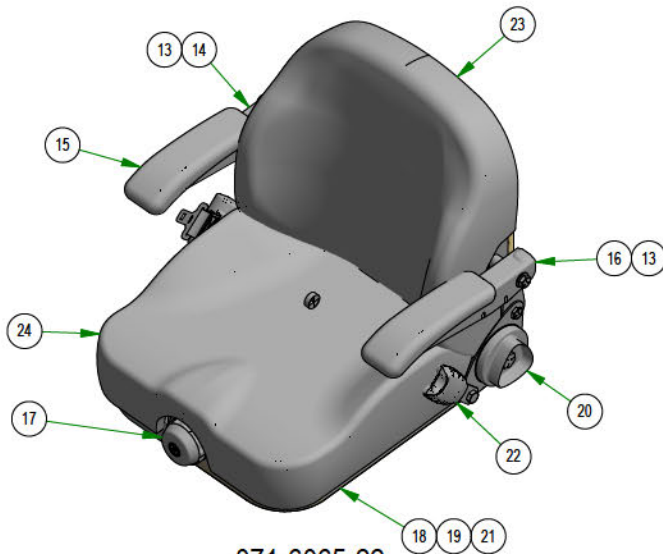

071-6065-22
SEAT ASSEMBLY