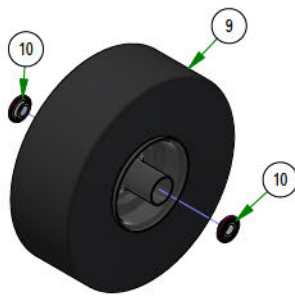

BAD BOY MOWERS

PARTS SECTION: FRONT END SUBASSEMBLIES

Parts List				Parts List			
ITEM	QTY	PART NUMBER	DESCRIPTION	ITEM	QTY	PART NUMBER	DESCRIPTION
1	16	010-1050-00	1641 BEARING W/2 CONTACT RUBBER SEALS	13	4	029-7050-00	Rubber Stabilizer (Front Forks) [R series]
2	1	013-0030-00	Hex Nut M20-2.5	14	4	032-2000-00	Polyurethane Bushing
3	1	013-0031-00	Hex Nut M20-2.5 Left Hand Threads Gold Plated	15	2	032-2001-00	Sleeve
4	2	013-9004-00	1"-14 NYLON INSERT JAM LOCKNUT ZINC	16	1	048-8020-00	2024 Turnbuckle Body
5	2	018-0026-00	1"-14 X 5-1/2 HEX CAP SCREW (GR.8) ZINC YELLOW	17	1	048-8021-00	Turnbuckle End Right-Handed Thread
6	2	018-2009-00	1/2-13 x 1" Stud	18	1	048-8022-00	Turnbuckle End Left-Handed Thread
7	2	018-3001-00	5/8 X 5/8 SOCKET SHOULDER BOLT ZINC YELLOW	19	1	250-0032-01	INNER RH FRONT AXLE
8	2	018-4010-00	1/2-13 NYLON INSERT JAM LOCKNUT ZINC	20	1	250-0032-02	OUTER FRONT ARM RH
9	1	022-0004-00	15x6-6 Tire Only	21	1	250-0032-22	2019 Front I-Beam Left - Black
10	2	022-7010-00	1-3/4" Bearing-Large Bore Front Rim	22	1	250-0033-01	INNER FRONT ARM LH
11	2	024-0001-00	1/4-28 Grease Fitting	23	1	250-0033-02	CAST OUTER ARM LH
12	8	025-0003-00	2016 Front Bearing Spacer	24	1	250-0033-22	R.H. I-BEAM ARM - Black

022-0003-00
FRONT WHEEL & TIRE