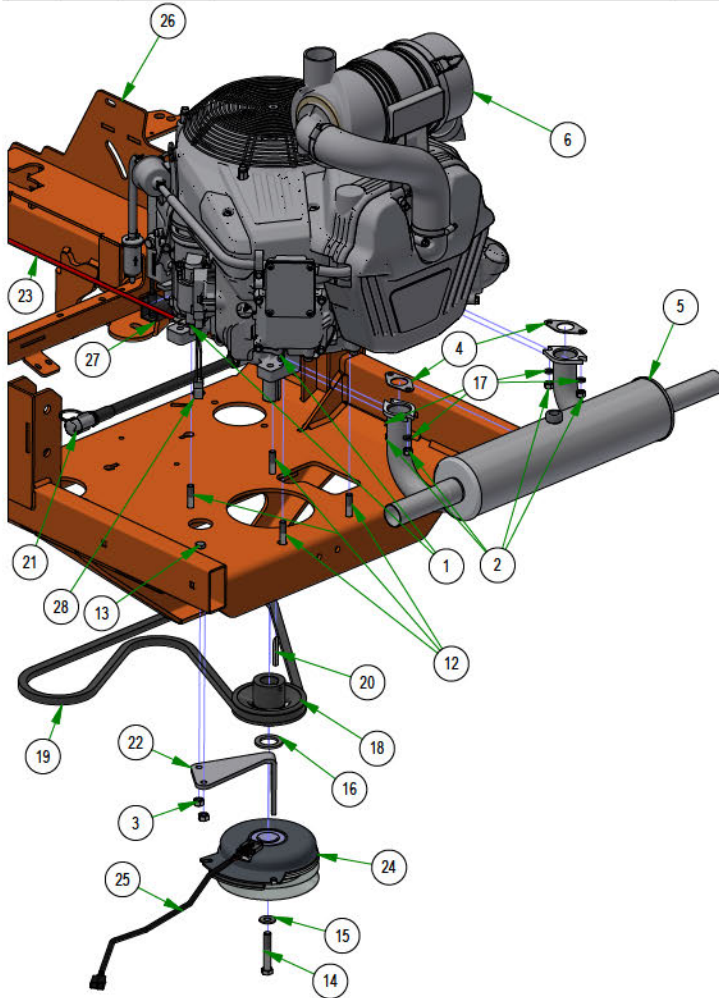

BAD BOY MOWERS

PARTS SECTION: ENGINE - VANGUARD EFI

Parts List				Parts List			
ITEM	QTY	PART NUMBER	DESCRIPTION	ITEM	QTY	PART NUMBER	DESCRIPTION
1	4	013-0009-00	3/8-16 HEX FLANGE TOP LOCKNUT ZINC	15	1	019-5029-00	3/8 FLAT WASHER USS (1" OD) ZINC
2	4	013-0075-00	M8-1.25 DIN 934 HEX NUT (CL.8) ZINC	16	1	019-6029-00	1.140 ID X 1.750 OD X .132 THICK FLAT WASHER PLAIN
3	2	013-6014-00	3/8-16 HEX NUT ZINC	17	4	019-8051-00	5/16 SPLIT LOCKWASHER ZINC
4	2	015-0025-00	Exhaust Gasket for 23 Vanguard	18	1	033-5035-00	4 3/4 Motor Pulley
5	1	015-1014-00	Muffler for 36Hp Vanguard	19	1	041-8051-00	2019 Rogue Pump Belt 68"
6	1	015-3007-00	Vanguard 37 EFI Vertical Shaft Electric Throttle	20	1	042-0012-00	1/4 X 2 SQ MACHINERY KEY 1018 STL PLAIN
7	2	015-8000-00	Spark Plug	21	1	051-5402-00	14mm Oid Drain - 36hp Vanguard
8	1	063-6000-00	Universal Inline Fuel Filter	22	1	057-5906-00	PTO Engager Holder
9	1	063-8018-00	Oil Filter	23	1	064-5300-00	24" Red Battery Cable
10	1	063-8019-00	Canister Air Filter- Outer	24	1	070-1000-00	Clutch Assembly
11	1	063-8020-00	Canister Air Filter- Inner	25	1	070-2000-00	Clutch Pigtail
12	4	018-0115-00	3/8-16x1-3/4 Gr5 Hex Flange Screw Zinc Clear	26	1	070-2305-00	2023 Rogue Frame - Painted
13	2	018-5040-00	3/8-16 X 1-1/4 HEX CAP SCREW (GR.5) ZINC	27	1	086-0005-00	Starter Cable
14	1	018-5300-21	7/16-20 X 2-1/2 HEX Bolt GR 8 W/ Patch	28	1	086-9013-21	2019 Harness Adaptor - Vanguard 37 EFI Vert/Horiz