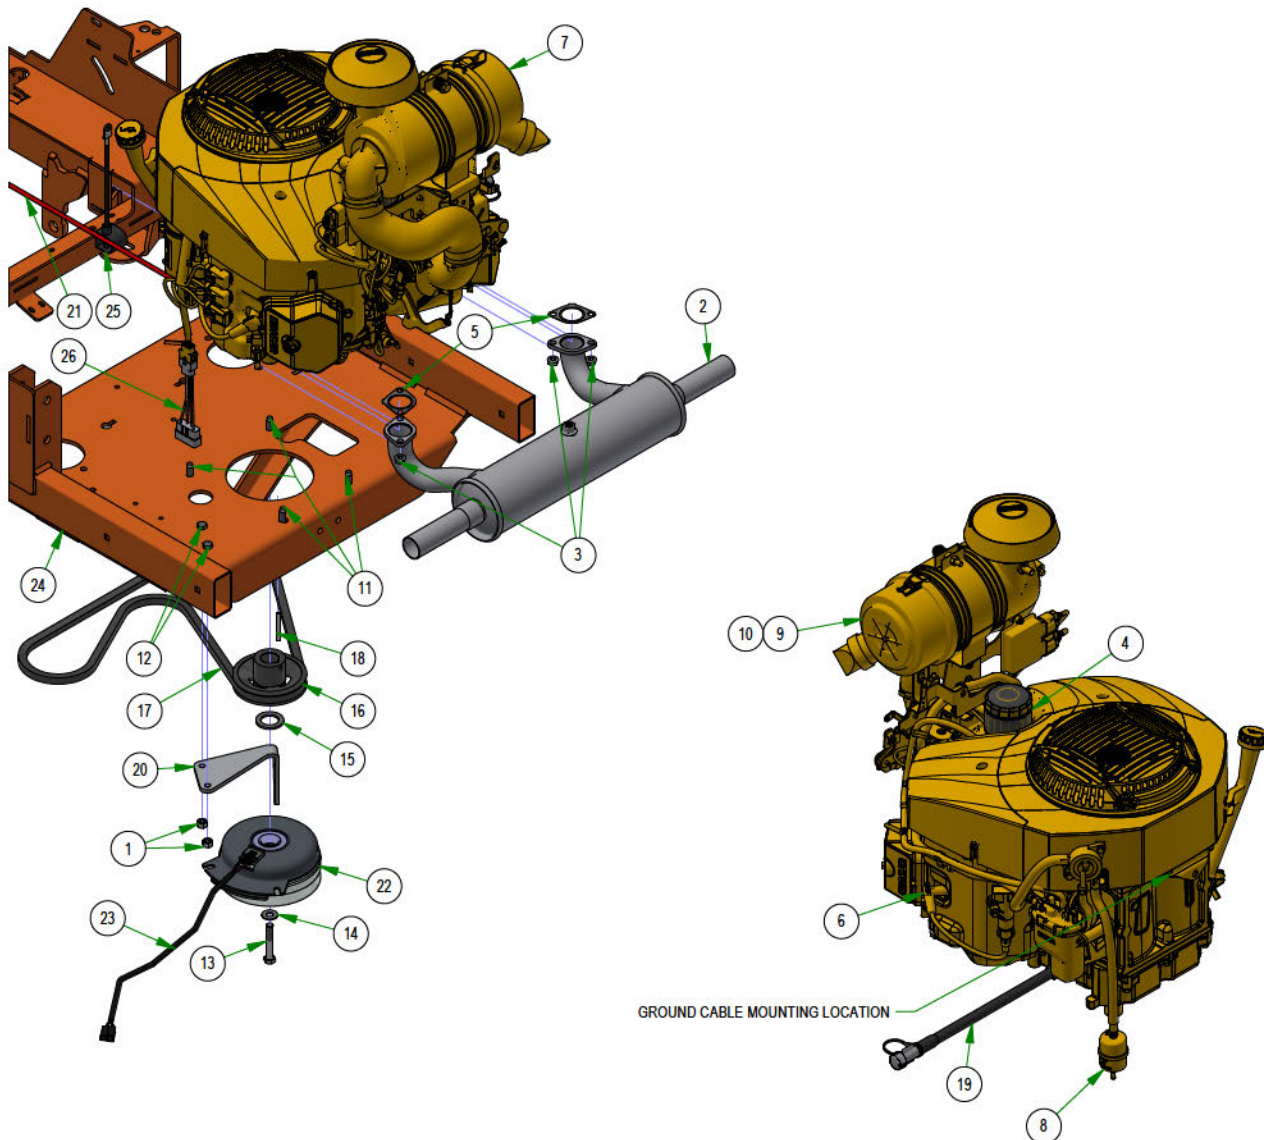

# PARTS SECTION: ENGINE - KOHLER ECV980

Parts List				Parts List			
ITEM	QTY	PART NUMBER	DESCRIPTION	ITEM	QTY	PART NUMBER	DESCRIPTION
1	2	013-6014-00	3/8-16 HEX NUT ZINC	14	1	019-5029-00	3/8 FLAT WASHER USS (1" OD) ZINC
2	1	015-1025-00	2022 Kohler ECV-980 EFI Exhaust	15	1	019-6029-00	1.140 ID X 1.750 OD X .132 THICK FLAT WASHER PLAIN
3	4	013-8240-00	M8 Nut Connects the 015-1012-00 and the 015-8240-00	16	1	033-5035-00	4 3/4 Motor Pulley
4	1	015-0077-04	Kohler ECV/ECH980 OIL FILTER	17	1	041-8051-00	2019 Rogue Pump Belt 68"
5	2	015-9990-01	ECV/ECH 980 MUFFLER GASKET	18	1	042-5020-00	1/4 X 2 SQ MACHINERY KEY 1018 STL PLAIN
6	2	015-9990-02	Spark Plug - Kohler ECV/ECH 980	19	1	051-5409-00	Kohler 980 Oil Drain
7	1	015-9991-00	Kohler ECV980	20	1	057-5906-00	PTO Engager Holder
8	1	063-6000-00	Universal Inline Fuel Filter	21	1	064-5300-00	24" Red Battery Cable
9	1	063-8019-00	Canister Air Filter - Outer	22	1	070-1000-00	Clutch Assembly
10	1	063-8020-00	Canister Air Filter - Inner	23	1	070-2000-00	Clutch Pigtail
11	4	018-1075-00	3/8-16 X 1-1/8 HEX WASHER UNSLOT SERRATED (TRI-LOB) TRS ZINC YELLOW	24	1	070-2305-00	2023 Rogue Frame - Painted
12	2	018-5040-00	3/8-16 X 1-1/4 HEX CAP SCREW (GR.5) ZINC	25	1	086-0005-00	Starter Cable
13	1	018-5300-21	7/16-20 X 2-1/2 HEX Bolt GR 8 W/ Patch	26	1	086-9006-21	2019 Harness Adaptor - Yamaha/Kohler EFI