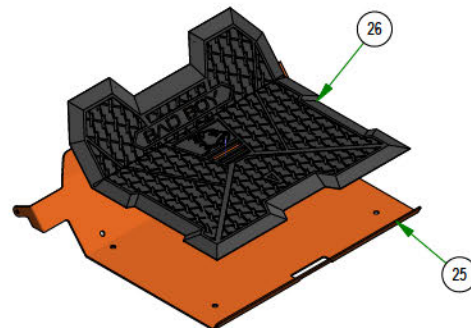

079-3155-24
FLOORBOARD ASSEMBLY