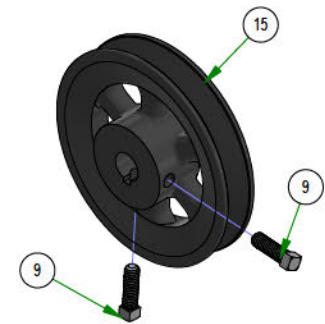

033-5011-00
PUMP PULLEY ASSEMBLY