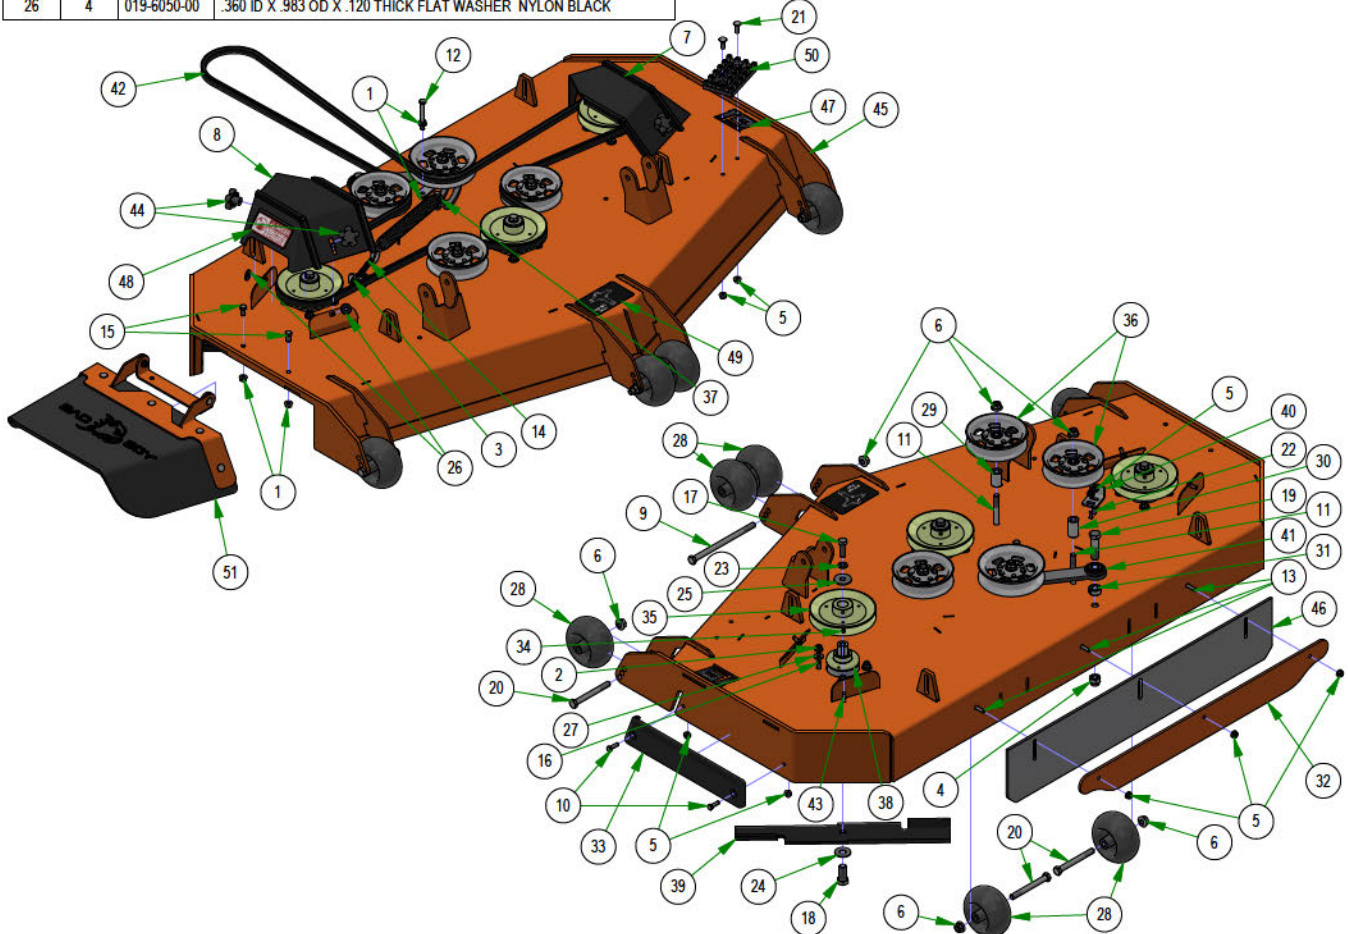

Parts List				Parts List			
ITEM	QTY	PART NUMBER	DESCRIPTION	ITEM	QTY	PART NUMBER	DESCRIPTION
1	4	013-5201-00	3/8-16 HEX SERRATED FLANGE NUT HARD/ZINC	27	12	019-8044-00	5/16 USS FLAT WASHER (7/8 OD) ZINC
2	12	013-5202-00	3/8-16 NYLON INSERT FLANGE LOCKNUT (GR.F) ZINC	28	6	022-1001-00	2019 Deck Wheel
3	2	013-6014-00	3/8-16 HEX NUT ZINC	29	2	025-5338-00	.502 ID X .750 OD X 1.500 Long Spacer
4	1	013-7021-00	5/8-11 NYLON INSERT LOCKNUT ZINC	30	1	025-5339-00	1 3/4" Pulley Spacer
5	9	013-8049-00	5/16-18 NYLON INSERT FLANGE LOCKNUT ZINC	31	1	025-7020-00	5/8 SOLID SHAFT COLLAR (W/1 SET SCREW) ZINC
6	8	013-8050-00	1/2-13 NYLON INSERT FLANGE LOCKNUT ZINC	32	1	026-0234-00	61 Bolt in Baffle Deck v2 Stripping Plate
7	1	014-5052-00	2019 61" Outlaw Gen2 Pulley Cover Left	33	1	029-7036-00	REVISED TRIM BUMPER_20180226
8	1	014-5053-00	2019 61" Outlaw Gen2 Pulley Cover Right	34	3	030-0050-00	5/16-24 X 1/4 SOCKET SET SCREW (CUP PT) PLAIN
9	1	018-0046-00	1/2-13 X 8 HEX CAP SCREW GR 5 ZINC	35	3	033-6004-00	6 1/4" Drive Pulley
10	2	018-2007-00	5/16-18 X 1 HEX CAP SCREW (GR.5) ZINC	36	3	033-7201-25	5-3/4 Idler Pulley
11	3	018-2018-00	1/2-13 X 3-1/2 HEX FLANGE BOLT (GR.8) ZINC	37	1	034-2030-00	2019 Outlaw Gen2 Deck Spring
12	1	018-4700-00	3/8-16 X 3 HEX CAP SCREW (GR.5) ZINC	38	3	037-4000-00	OUTLAW SPINDLE ASSEMBLY
13	3	018-4703-00	5/16-18 X 1-1/4 CARRIAGE BOLT ZINC	39	3	038-6080-00	61 inch Fusion Blade
14	1	018-4707-00	4" 3/8-16 Eye Bolt	40	1	039-0144-00	2019 Deck Eye Bolt Tab
15	2	018-5250-00	3/8-16 X 3/4 HEX CAP SCREW (GR.5) ZINC	41	1	039-6946-18	2019 Rebel Rogue Deck Idler
16	12	018-6012-00	3/8-16 X 1-1/2 HEX CAP SCREW (GR.5) ZINC	42	1	041-0178-00	B178 Belt
17	3	018-6019-00	1/2-20 X 1-1/2 HEX CAP SCREW (GR.5) ZINC	43	3	042-6030-00	1/4 X 1 SQ MACHINERY KEY 1018 STL PLN
18	3	018-6020-00	5/8-18 X 1-1/2 HEX CAP SCREW (GR.8) ZINC YELLOW	44	4	045-6043-00	5/16" Knob
19	1	018-6059-00	5/8-11 X 2-1/2 HEX CAP SCREW (GR.5) ZINC	45	1	060-6151-19	2019 Sloped 61" Deck
20	4	018-7050-00	1/2-13 X 4-1/2 HEX CAP SCREW (GR.5) ZINC	46	1	084-5004-00	R Series Rubber For Deck
21	2	018-8065-00	5/16-18 X 1 CARRIAGE BOLT (GR.8) ZINC	47	1	091-0506-00	61" Deck Decal
22	2	018-8066-00	5/16-18 X 7/8 CARRIAGE BOLT ZINC	48	2	091-3012-00	Danger Decal-Spindle/Discharge
23	3	019-5007-00	1/2 SPLIT LOCKWASHER (GR.8) ZINC/YELLOW	49	1	091-4036-00	2019 Rebel & Rogue Deck Belt Route Decal
24	3	019-5038-00	5/8 USS FLAT WASHER (1-3/4" OD) GR.8 ZINC YELLOW	50	1	099-7000-00	Deck Step Assembly
25	3	019-6020-00	1/2 BELLEVILLE WASHER (1-5/8 OD X .140 THK) ZINC	51	1	210-7000-98	2019 Outlaw Gen2 Chute Assembly
26	4	019-6050-00	.360 ID X .983 OD X .120 THICK FLAT WASHER NYLON BLACK