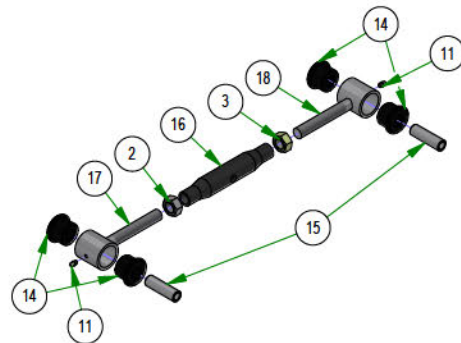

048-8000-00
TURNBUCKLE ASSEMBLY