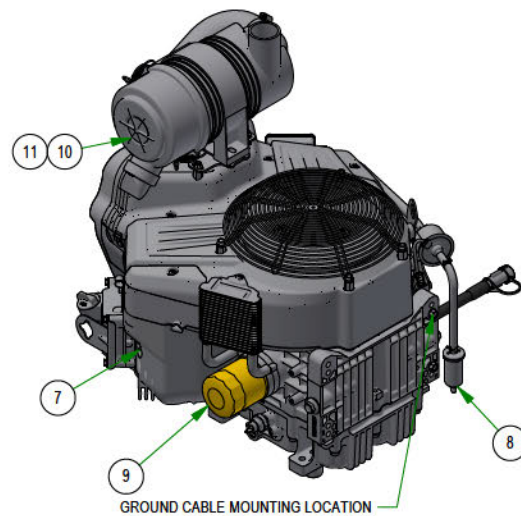

BAD BOY MOWERS

PARTS SECTION: ENGINE - VANGUARD EFI

Parts List				Parts List			
ITEM	QTY	PART NUMBER	DESCRIPTION	ITEM	QTY	PART NUMBER	DESCRIPTION
1	4	013-0009-00	3/8-16 HEX FLANGE TOP LOCKNUT ZINC	15	1	019-5029-00	3/8 FLAT WASHER USS (1" OD) ZINC
2	4	013-0075-00	M8-1.25 DIN 934 HEX NUT (CL.8) ZINC	16	1	019-6029-00	1.140 ID X 1.750 OD X .132 THICK FLAT WASHER PLAIN
3	2	013-6014-00	3/8-16 HEX NUT ZINC	17	4	019-8051-00	5/16 SPLIT LOCKWASHER ZINC
4	2	015-0025-00	Exhaust Gasket for 23 Vanguard	18	1	033-5035-00	4 3/4 Motor Pulley
5	1	015-1014-00	Muffler for 36Hp Vanguard	19	1	041-8051-00	2019 Rogue Pump Belt 68"
6	1	015-3007-00	Vanguard 37 EFI Vertical Shaft Electric Throttle	20	1	042-0012-00	1/4 X 2 SQ MACHINERY KEY 1018 STL PLAIN
7	2	015-8000-00	Spark Plug	21	1	051-5402-00	14mm Oid Drain - 36hp Vanguard
8	1	063-6000-00	Universal Inline Fuel Filter	22	1	057-5906-00	PTO Engager Holder
9	1	063-8018-00	Oil Filter	23	1	064-5300-00	24" Red Battery Cable
10	1	063-8019-00	Canister Air Filter- Outer	24	1	070-1000-00	Clutch Assembly
11	1	063-8020-00	Canister Air Filter- Inner	25	1	070-2000-00	Clutch Pigtail
12	4	018-0115-00	3/8-16x1-3/4 Gr5 Hex Flange Screw Zinc Clear	26	1	070-2305-00	2023 Rogue Frame - Painted
13	2	018-5040-00	3/8-16 X 1-1/4 HEX CAP SCREW (GR.5) ZINC	27	1	086-0005-00	Starter Cable
14	1	018-5300-21	7/16-20 X 2-1/2 HEX Bolt GR 8 W/ Patch	28	1	086-9013-21	2019 Harness Adaptor - Vanguard 37 EFI Vert/Horiz