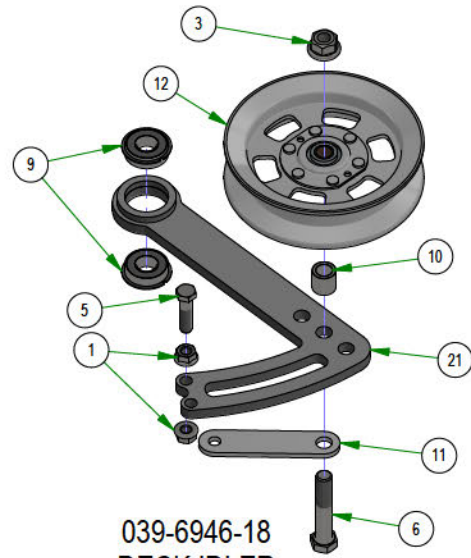

039-6946-18
DECK IDLER