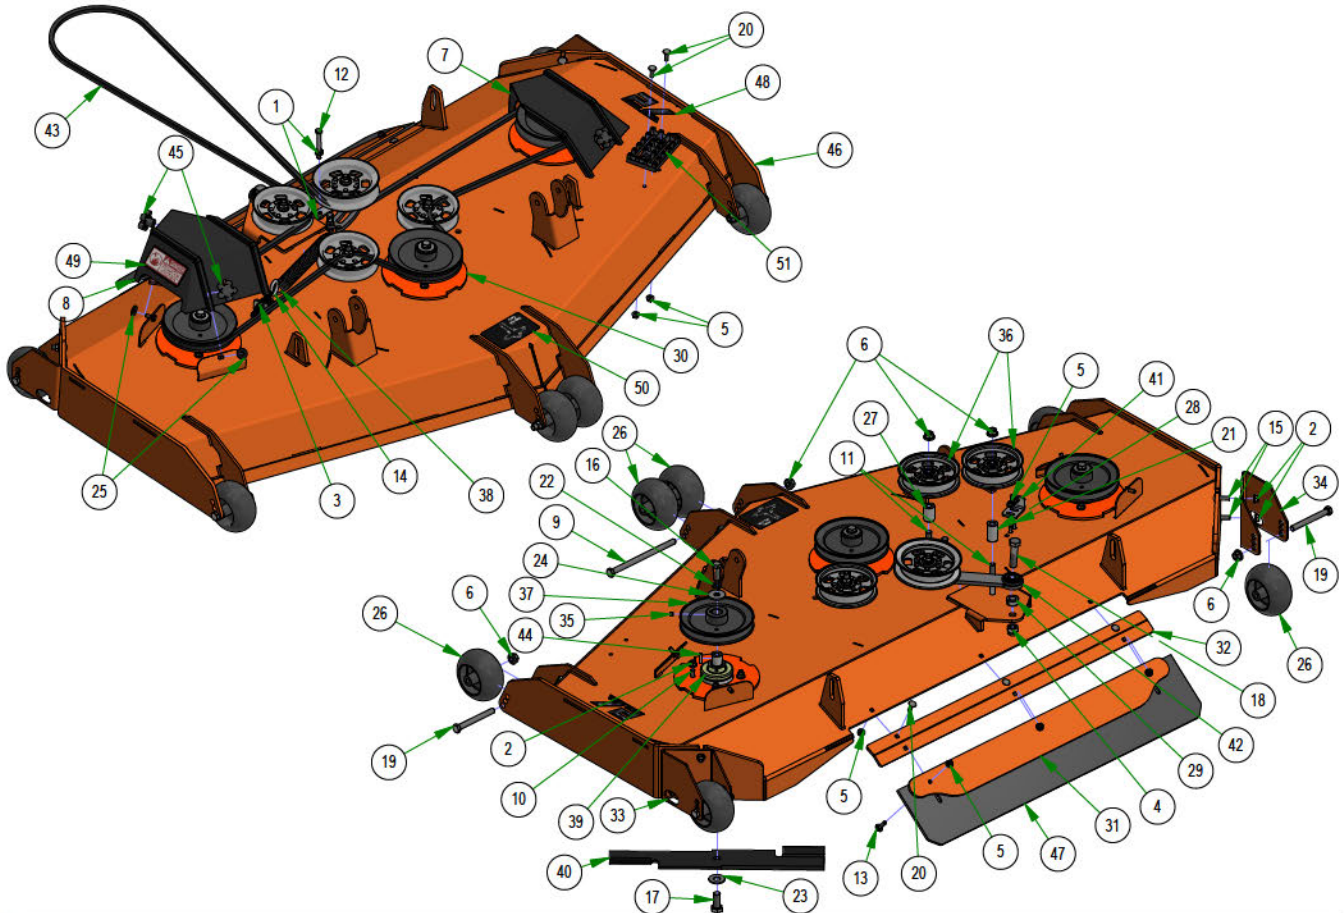

Parts List				Parts List			
ITEM	QTY	PART NUMBER	DESCRIPTION	ITEM	QTY	PART NUMBER	DESCRIPTION
1	2	013-5201-00	3/8-16 HEX SERRATED FLANGE NUT HARD/ZINC	27	2	025-5338-00	.502 ID X .750 OD X 1.500 Long Spacer
2	16	013-5202-00	3/8-16 NYLON INSERT FLANGE LOCKNUT (GR.F) ZINC	28	1	025-5339-00	1 3/4" Pulley Spacer
3	2	013-6014-00	3/8-16 HEX NUT ZINC	29	1	025-7020-00	5/8 SOLID SHAFT COLLAR (W/1 SET SCREW) ZINC
4	1	013-7021-00	5/8-11 NYLON INSERT LOCKNUT ZINC	30	3	026-0025-00	Deck Spindle Support Plate
5	10	013-8049-00	5/16-18 NYLON INSERT FLANGE LOCKNUT ZINC	31	1	026-0234-00	61 Bolt in Baffle Deck v2 Stripping Plate
6	10	013-8050-00	1/2-13 NYLON INSERT FLANGE LOCKNUT ZINC	32	1	026-0338-00	Rubber Mount Plate - Rear Discharge
7	1	014-5054-00	2019 72" Left Outlaw Gen2 Pulley Cover	33	1	026-0339-00	LH Rear Deck Wheel Bracket - Rear Discharge
8	1	014-5055-00	2019 72" Right Outlaw Gen2 Pulley Cover	34	1	026-0340-00	RH Rear Deck Wheel Bracket - Rear Discharge
9	1	018-0046-00	1/2-13 X 8 HEX CAP SCREW GR 5 ZINC	35	3	030-0050-00	5/16-24 X 1/4 SOCKET SET SCREW (CUP PT) PLAIN
10	12	018-0075-00	3/8-16 X 1-3/4 HEX C/S (GR.5) ZC	36	3	033-7201-25	5-3/4 Idler Pulley
11	3	018-2018-00	1/2-13 X 3-1/2 HEX FLANGE BOLT (GR.8) ZINC	37	3	033-7203-00	7" Deck Pulley
12	1	018-4700-00	3/8-16 X 3 HEX CAP SCREW (GR.5) ZINC	38	1	034-2030-00	2019 Outlaw Gen2 Deck Spring
13	3	018-4703-00	5/16-18 X 1-1/4 CARRIAGE BOLT ZINC	39	3	037-4000-00	OUTLAW SPINDLE ASSEMBLY
14	1	018-4707-00	4" 3/8-16 Eye Bolt	40	3	038-7230-00	72" High Lift Fusion Blade
15	4	018-5043-00	3/8-16 X 1-1/4 CARRIAGE BOLT ZINC	41	1	039-0144-00	2019 Deck Eye Bolt Tab
16	3	018-6019-00	1/2-20 X 1-1/2 HEX CAP SCREW (GR.5) ZINC	42	1	039-6946-18	2019 Rebel Rogue Deck Idler
17	3	018-6020-00	5/8-18 X 1-1/2 HEX CAP SCREW (GR.8) ZINC YELLOW	43	1	041-0202-00	B202 Belt for 72" Outlaw
18	1	018-6059-00	5/8-11 X 2-1/2 HEX CAP SCREW (GR.5) ZINC	44	3	042-6030-00	1/4 X 1 SQ MACHINERY KEY 1018 STL PLN
19	4	018-7050-00	1/2-13 X 4-1/2 HEX CAP SCREW (GR.5) ZINC	45	4	045-6043-00	5/16" Knob
20	5	018-8065-00	5/16-18 X 1 CARRIAGE BOLT (GR.8) ZINC	46	1	060-2372-00	72 Rear Discharge Deck
21	2	018-8066-00	5/16-18 X 7/8 CARRIAGE BOLT ZINC	47	1	084-5004-00	R Series Rubber For Deck
22	3	019-5007-00	1/2 SPLIT LOCKWASHER (GR.8) ZINC/YELLOW	48	1	091-0507-00	72" Deck Decal
23	3	019-5038-00	5/8 USS FLAT WASHER (1-3/4" OD) GR.8 ZINC YELLOW	49	2	091-3012-00	Danger Decal-Spindle/Discharge
24	3	019-6020-00	1/2 BELLEVILLE WASHER (1-5/8 OD X .140 THK) ZINC	50	1	091-4036-00	2019 Rebel & Rogue Deck Belt Route Decal
25	4	019-6050-00	.360 ID X .983 OD X .120 THICK FLAT WASHER NYLON BLACK	51	1	099-7000-00	Deck Step Assembly
26	6	022-1001-00	2019 Deck Wheel