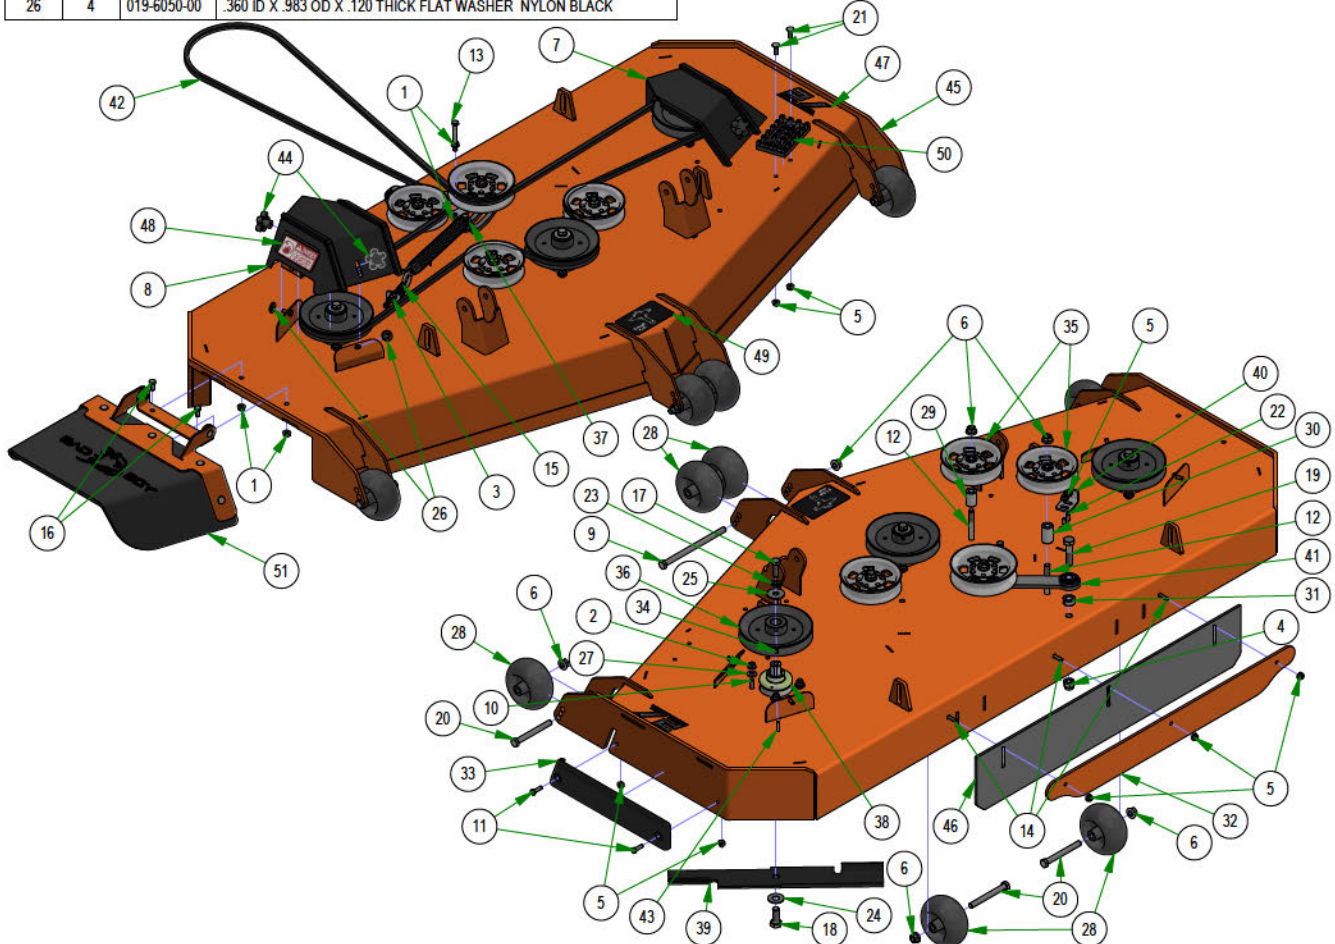

Parts List				Parts List			
ITEM	QTY	PART NUMBER	DESCRIPTION	ITEM	QTY	PART NUMBER	DESCRIPTION
1	4	013-5201-00	3/8-16 HEX SERRATED FLANGE NUT HARD/ZINC	27	12	019-8044-00	5/16 USS FLAT WASHER (7/8 OD) ZINC
2	12	013-5202-00	3/8-16 NYLON INSERT FLANGE LOCKNUT (GR.F) ZINC	28	6	022-1001-00	2019 Deck Wheel
3	2	013-6014-00	3/8-16 HEX NUT ZINC	29	2	025-5338-00	.502 ID X .750 OD X 1.500 Long Spacer
4	1	013-7021-00	5/8-11 NYLON INSERT LOCKNUT ZINC	30	1	025-5339-00	1 3/4" Pulley Spacer
5	9	013-8049-00	5/16-18 NYLON INSERT FLANGE LOCKNUT ZINC	31	1	025-7020-00	5/8 SOLID SHAFT COLLAR (W/1 SET SCREW) ZINC
6	8	013-8050-00	1/2-13 NYLON INSERT FLANGE LOCKNUT ZINC	32	1	026-0234-00	61 Bolt in Baffle Deck v2 Stripping Plate
7	1	014-5054-00	2019 72" Left Outlaw Gen2 Pulley Cover	33	1	029-7036-00	REVISED TRIM BUMPER_20180226
8	1	014-5055-00	2019 72" Right Outlaw Gen2 Pulley Cover	34	3	030-0050-00	5/16-24 X 1/4 SOCKET SET SCREW (CUP PT) PLAIN
9	1	018-0046-00	1/2-13 X 8 HEX CAP SCREW GR 5 ZINC	35	3	033-7201-25	5-3/4 Idler Pulley
10	12	018-0075-00	3/8-16 X 1-3/4 HEX C/S (GR.5) ZC	36	3	033-7203-00	7" Deck Pulley
11	2	018-2007-00	5/16-18 X 1 HEX CAP SCREW (GR.5) ZINC	37	1	034-2030-00	2019 Outlaw Gen2 Deck Spring
12	3	018-2018-00	1/2-13 X 3-1/2 HEX FLANGE BOLT (GR.8) ZINC	38	3	037-4000-00	OUTLAW SPINDLE ASSEMBLY
13	1	018-4700-00	3/8-16 X 3 HEX CAP SCREW (GR.5) ZINC	39	3	038-7230-00	72" High Lift Fusion Blade
14	3	018-4703-00	5/16-18 X 1-1/4 CARRIAGE BOLT ZINC	40	1	039-0144-00	2019 Deck Eye Bolt Tab
15	1	018-4707-00	4" 3/8-16 Eye Bolt	41	1	039-6946-18	2019 Rebel Rogue Deck Idler
16	2	018-5250-00	3/8-16 X 3/4 HEX CAP SCREW (GR.5) ZINC	42	1	041-0202-00	B202 Belt for 72" Outlaw
17	3	018-6019-00	1/2-20 X 1-1/2 HEX CAP SCREW (GR.5) ZINC	43	3	042-6030-00	1/4 X 1 SQ MACHINERY KEY 1018 STL PLN
18	3	018-6020-00	5/8-18 X 1-1/2 HEX CAP SCREW (GR.8) ZINC YELLOW	44	4	045-6043-00	5/16" Knob
19	1	018-6059-00	5/8-11 X 2-1/2 HEX CAP SCREW (GR.5) ZINC	45	1	060-7251-19	2019 Sloped 72" Deck
20	4	018-7050-00	1/2-13 X 4-1/2 HEX CAP SCREW (GR.5) ZINC	46	1	084-5004-00	R Series Rubber For Deck
21	2	018-8065-00	5/16-18 X 1 CARRIAGE BOLT (GR.8) ZINC	47	1	091-0507-00	72" Deck Decal
22	2	018-8066-00	5/16-18 X 7/8 CARRIAGE BOLT ZINC	48	2	091-3012-00	Danger Decal-Spindle/Discharge
23	3	019-5007-00	1/2 SPLIT LOCKWASHER (GR.8) ZINC/YELLOW	49	1	091-4036-00	2019 Rebel & Rogue Deck Belt Route Decal
24	3	019-5038-00	5/8 USS FLAT WASHER (1-3/4" OD) GR.8 ZINC YELLOW	50	1	099-7000-00	Deck Step Assembly
25	3	019-6020-00	1/2 BELLEVILLE WASHER (1-5/8 OD X .140 THK) ZINC	51	1	210-7000-98	2019 Outlaw Gen2 Chute Assembly
26	4	019-6050-00	.360 ID X .983 OD X .120 THICK FLAT WASHER NYLON BLACK