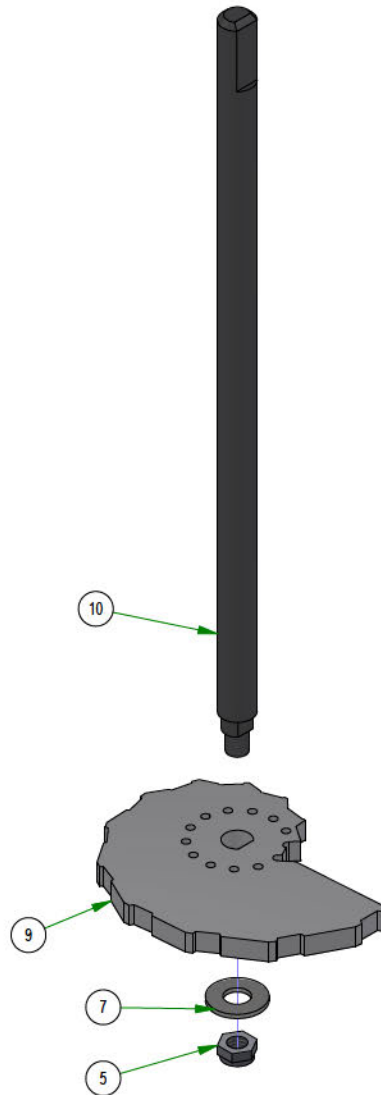

# PARTS SECTION: DECK HEIGHT CONTROL

Parts List				Parts List			
ITEM	QTY	PART NUMBER	DESCRIPTION	ITEM	QTY	PART NUMBER	DESCRIPTION
1	2	013-5300-00	1/2-13 HEX SERRATED FLANGE NUT HARD/ZINC	7	1	019-5029-00	3/8 FLAT WASHER USS (1" OD) ZINC
2	2	013-8050-00	1/2-13 NYLON INSERT FLANGE LOCKNUT ZINC	8	4	019-8054-00	.505 ID X 1.000 OD X .125 THICK FLAT WASHER NYLON
3	2	017-9000-00	Two Piece Pillow Block	9	1	026-1101-00	2019 Deck Height Cam
4	1	017-9025-00	Two Piece Pillow Block Strap	10	1	028-0015-00	2019 Outlaw Gen2 Dial Rod
5	1	018-4011-00	3/8-24 Nylon Insert jam locknut	11	1	039-2125-00	Deck Hanger
6	2	018-6037-00	1/2-13 X 2-1/4 HEX CAP SCREW (GR.5) ZINC				

017-9075-00  
PILLOW BLOCK ASSEMBLY

039-2125-17  
DECK HANGER

028-0015-19  
DECK HEIGHT CAM ASSEMBLY

BAD BOY MOWERS