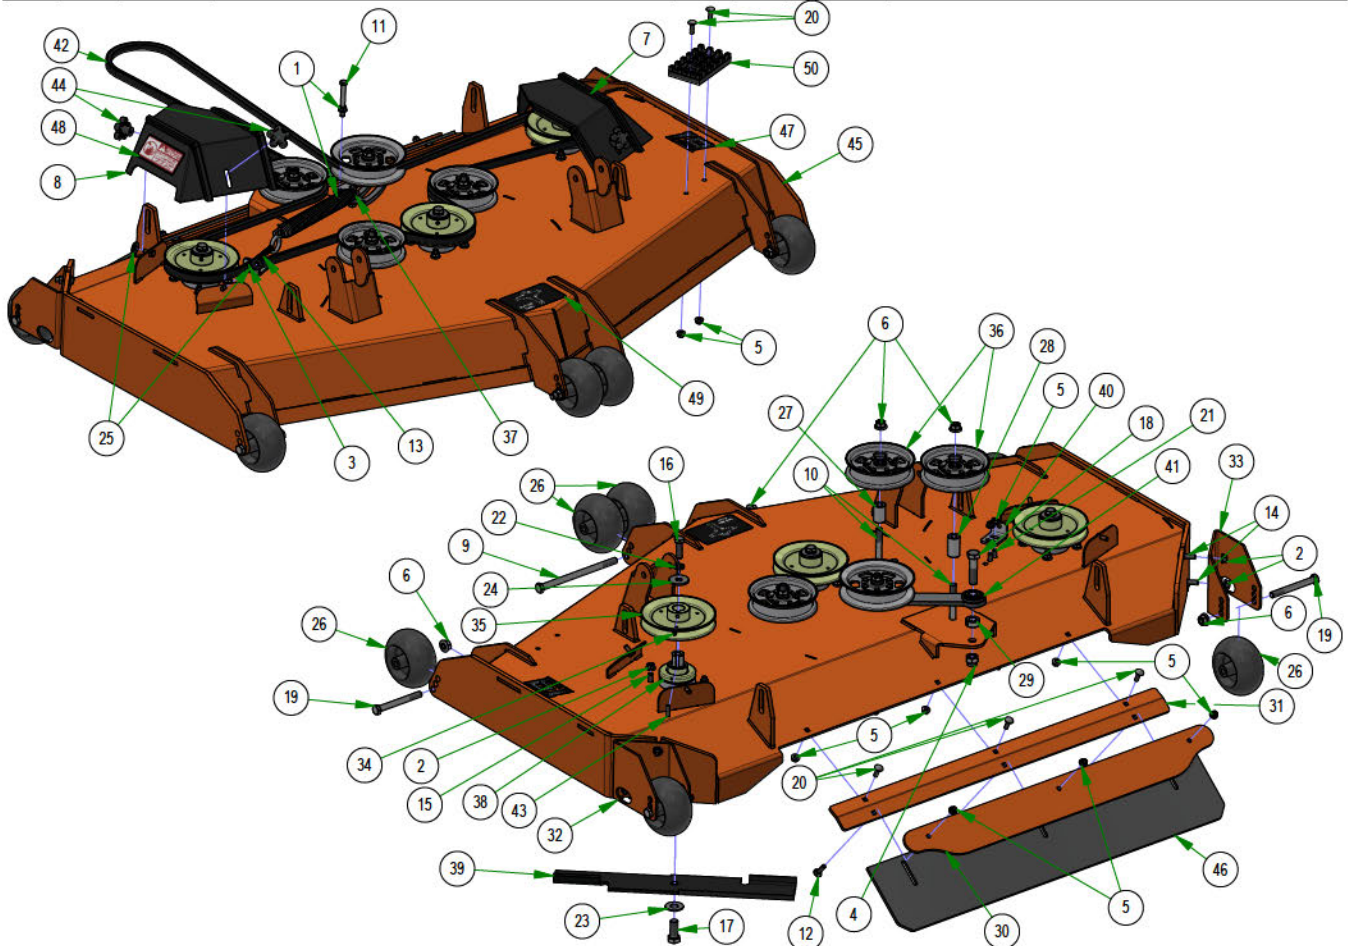

Parts List				Parts List			
ITEM	QTY	PART NUMBER	DESCRIPTION	ITEM	QTY	PART NUMBER	DESCRIPTION
1	2	013-5201-00	3/8-16 HEX SERRATED FLANGE NUT HARD/ZINC	26	6	022-1001-00	2019 Deck Wheel
2	16	013-5202-00	3/8-16 NYLON INSERT FLANGE LOCKNUT (GR.F) ZINC	27	2	025-5338-00	.502 ID X .750 OD X 1.500 Long Spacer
3	2	013-6014-00	3/8-16 HEX NUT ZINC	28	1	025-5339-00	1 3/4" Pulley Spacer
4	1	013-7021-00	5/8-11 NYLON INSERT LOCKNUT ZINC	29	1	025-7020-00	5/8 SOLID SHAFT COLLAR (W/1 SET SCREW) ZINC
5	10	013-8049-00	5/16-18 NYLON INSERT FLANGE LOCKNUT ZINC	30	1	026-0234-00	61 Bolt in Baffle Deck v2 Stripping Plate
6	10	013-8050-00	1/2-13 NYLON INSERT FLANGE LOCKNUT ZINC	31	1	026-0338-00	Rubber Mount Plate - Rear Discharge
7	1	014-5052-00	2019 61" Outlaw Gen2 Pulley Cover Left	32	1	026-0339-00	LH Rear Deck Wheel Bracket - Rear Discharge
8	1	014-5053-00	2019 61" Outlaw Gen2 Pulley Cover Right	33	1	026-0340-00	RH Rear Deck Wheel Bracket - Rear Discharge
9	1	018-0046-00	1/2-13 X 8 HEX CAP SCREW GR 5 ZINC	34	3	030-0050-00	5/16-24 X 1/4 SOCKET SET SCREW (CUP PT) PLAIN
10	3	018-2018-00	1/2-13 X 3-1/2 HEX FLANGE BOLT (GR.8) ZINC	35	3	033-6004-00	6 1/4" Drive Pulley
11	1	018-4700-00	3/8-16 X 3 HEX CAP SCREW (GR.5) ZINC	36	3	033-7201-25	5-3/4 Idler Pulley
12	3	018-4703-00	5/16-18 X 1-1/4 CARRIAGE BOLT ZINC	37	1	034-2030-00	2019 Outlaw Gen2 Deck Spring
13	1	018-4707-00	4" 3/8-16 Eye Bolt	38	3	037-4000-00	OUTLAW SPINDLE ASSEMBLY
14	4	018-5043-00	3/8-16 X 1-1/4 CARRIAGE BOLT ZINC	39	3	038-6080-00	61 inch Fusion Blade
15	12	018-6012-00	3/8-16 X 1-1/2 HEX CAP SCREW (GR.5) ZINC	40	1	039-0144-00	2019 Deck Eye Bolt Tab
16	3	018-6019-00	1/2-20 X 1-1/2 HEX CAP SCREW (GR.5) ZINC	41	1	039-6946-18	2019 Rebel Rogue Deck Idler
17	3	018-6020-00	5/8-18 X 1-1/2 HEX CAP SCREW (GR.8) ZINC YELLOW	42	1	041-0178-00	B178 Belt
18	1	018-6059-00	5/8-11 X 2-1/2 HEX CAP SCREW (GR.5) ZINC	43	3	042-6030-00	1/4 X 1 SQ MACHINERY KEY 1018 STL PLN
19	4	018-7050-00	1/2-13 X 4-1/2 HEX CAP SCREW (GR.5) ZINC	44	4	045-6043-00	5/16" Knob
20	5	018-8065-00	5/16-18 X 1 CARRIAGE BOLT (GR.8) ZINC	45	1	060-2361-00	61 Rear Discharge Deck
21	2	018-8066-00	5/16-18 X 7/8 CARRIAGE BOLT ZINC	46	1	084-5004-00	R Series Rubber For Deck
22	3	019-5007-00	1/2 SPLIT LOCKWASHER (GR.8) ZINC/YELLOW	47	1	091-0506-00	61" Deck Decal
23	3	019-5038-00	5/8 USS FLAT WASHER (1-3/4" OD) GR.8 ZINC YELLOW	48	2	091-3012-00	Danger Decal-Spindle/Discharge
24	3	019-6020-00	1/2 BELLEVILLE WASHER (1-5/8 OD X .140 THK) ZINC	49	1	091-4036-00	2019 Rebel & Rogue Deck Belt Route Decal
25	4	019-6050-00	.360 ID X .983 OD X .120 THICK FLAT WASHER NYLON BLACK	50	1	099-7000-00	Deck Step Assembly