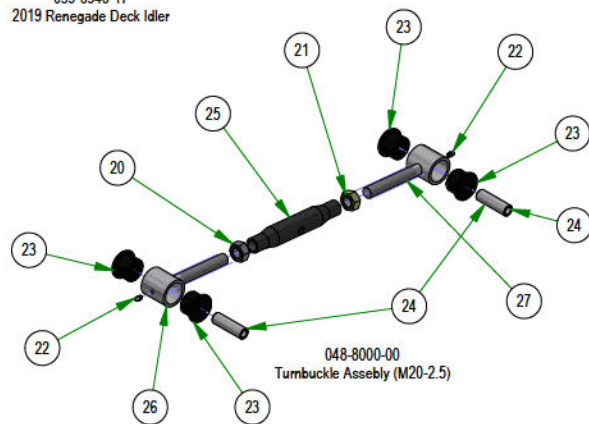

039-6946-17
2019 Renegade Deck Idler

048-8000-00
Turnbuckle Assembly (M20-2.5)