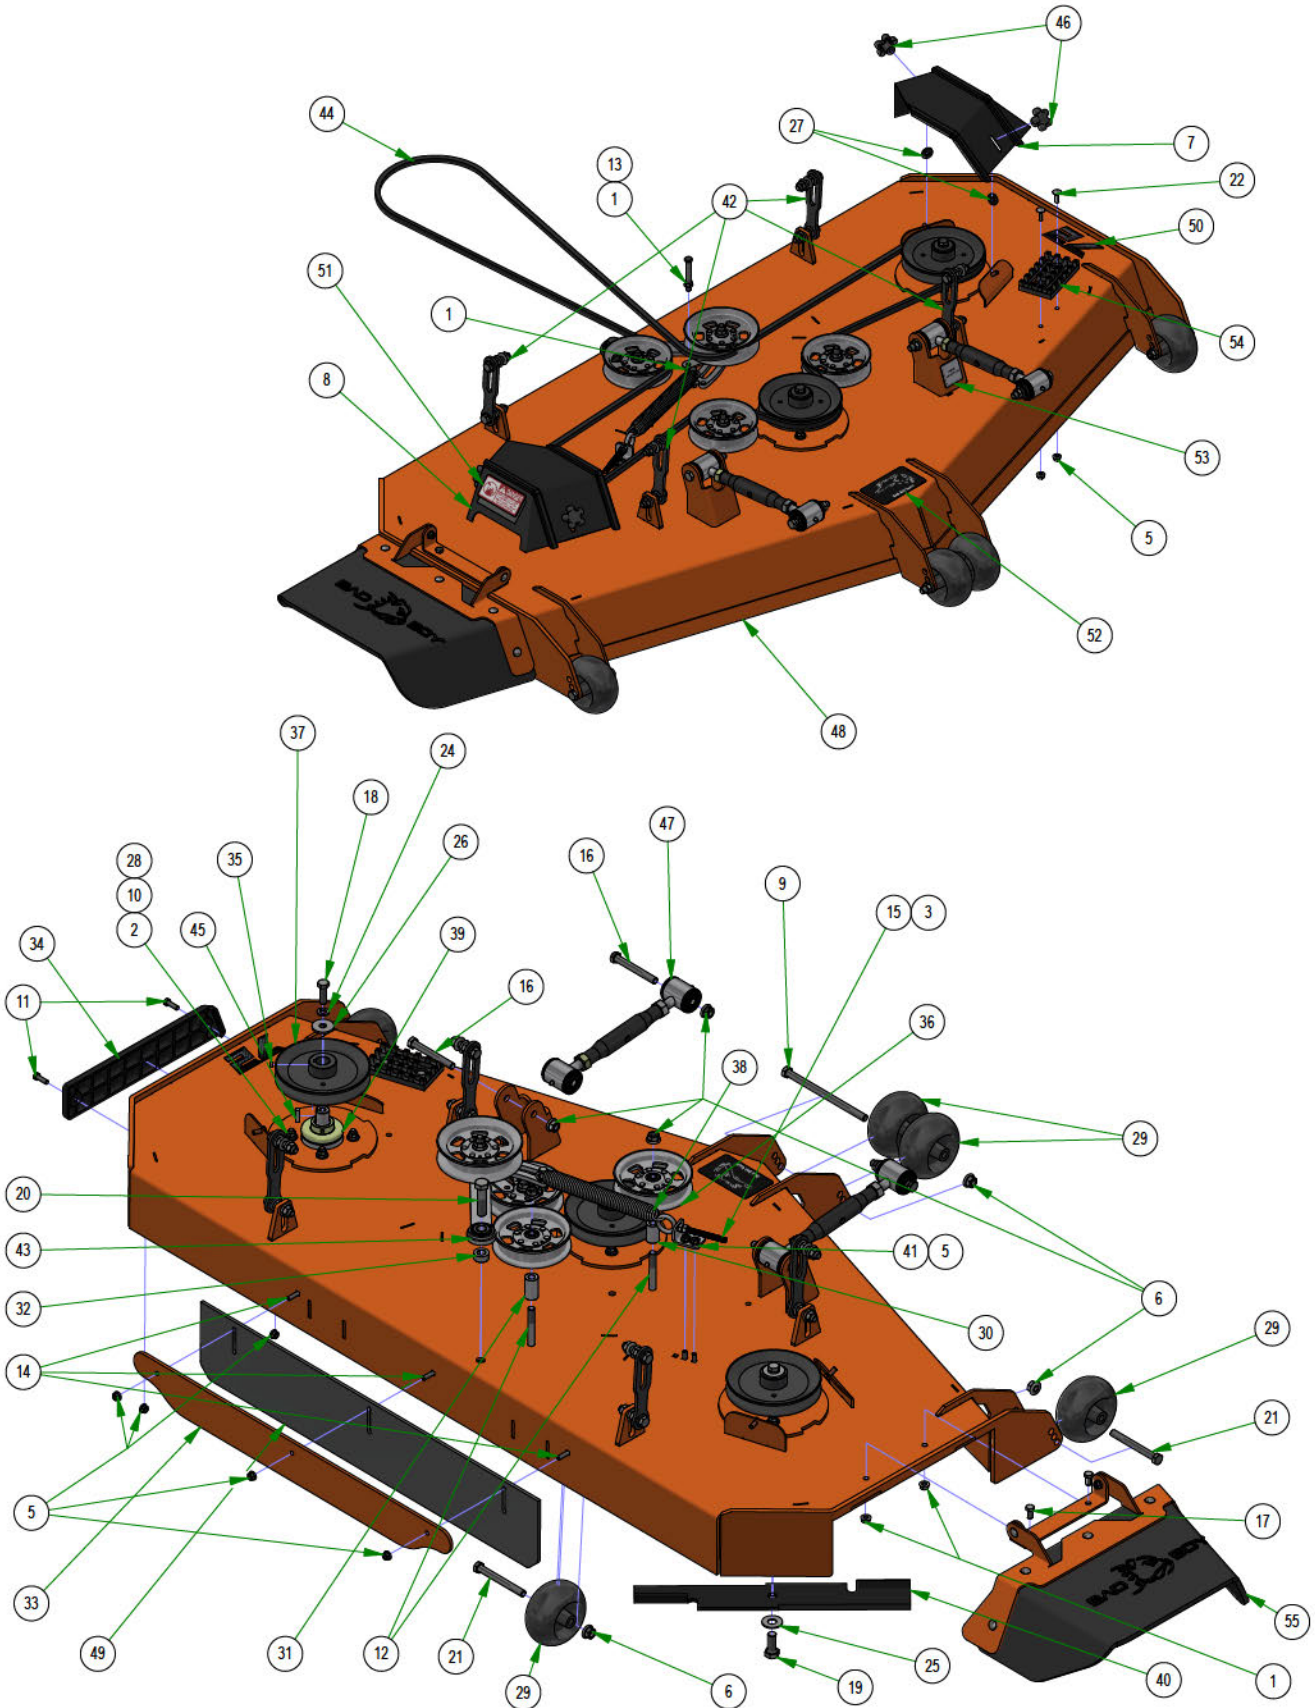

PARTS SECTION:72" DECK

Parts List				Parts List			
ITEM	QTY	PART NUMBER	DESCRIPTION	ITEM	QTY	PART NUMBER	DESCRIPTION
1	4	013-5201-00	3/8-16 HEX SERRATED FLANGE NUT HARD/ZINC	29	6	022-1001-00	2019 Deck Wheel
2	12	013-5202-00	3/8-16 NYLON INSERT FLANGE LOCKNUT (GR.F) ZINC	30	2	025-5338-00	.502 ID X .750 OD X 1.500 Long Spacer
3	2	013-6014-00	3/8-16 HEX NUT ZINC	31	1	025-5339-00	1 3/4" Pulley Spacer
4	1	013-7021-00	5/8-11 NYLON INSERT LOCKNUT ZINC	32	1	025-7020-00	5/8 SOLID SHAFT COLLAR (W/1 SET SCREW) ZINC
5	9	013-8049-00	5/16-18 NYLON INSERT FLANGE LOCKNUT ZINC	33	1	026-0234-00	61 Bolt in Baffle Deck v2 Stripping Plate
6	12	013-8050-00	1/2-13 NYLON INSERT FLANGE LOCKNUT ZINC	34	1	029-7036-00	REVISED TRIM BUMPER_20180226
7	1	014-5054-00	2019 72" Left Outlaw Gen2 Pulley Cover	35	3	030-0050-00	5/16-24 X 1/4 SOCKET SET SCREW (CUP PT) PLAIN
8	1	014-5055-00	2019 72" Right Outlaw Gen2 Pulley Cover	36	3	033-7201-25	5-3/4 Idler Pulley
9	1	018-0046-00	1/2-13 X 8 HEX CAP SCREW GR 5 ZINC	37	3	033-7203-00	7" Deck Pulley
10	12	018-0075-00	3/8-16 X 1-3/4 HEX C/S (GR.5) ZC	38	1	034-2030-00	2019 Outlaw Gen2 Deck Spring
11	2	018-2007-00	5/16-18 X 1 HEX CAP SCREW (GR.5) ZINC	39	3	037-4000-00	OUTLAW SPINDLE ASSEMBLY
12	3	018-2018-00	1/2-13 X 3-1/2 HEX FLANGE BOLT (GR.8) ZINC	40	3	038-7230-00	72" High Lift Fusion Blade
13	1	018-4700-00	3/8-16 X 3 HEX CAP SCREW (GR.5) ZINC	41	1	039-0144-00	2019 Deck Eye Bolt Tab
14	3	018-4703-00	5/16-18 X 1-1/4 CARRIAGE BOLT ZINC	42	4	039-2125-17	Deck Hanger Assembly
15	1	018-4707-00	4" 3/8-16 Eye Bolt	43	1	039-6946-17	2019 Renegade Deck Idler
16	4	018-5019-00	1/2-13 X 4 HEX CAP SCREW (GR.8) ZINC YELLOW	44	1	041-2375-00	Belt for 72" Renegade
17	2	018-5250-00	3/8-16 X 3/4 HEX CAP SCREW (GR.5) ZINC	45	3	042-6030-00	1/4 X 1 SQ MACHINERY KEY 1018 STL PLN
18	3	018-6019-00	1/2-20 X 1-1/2 HEX CAP SCREW (GR.5) ZINC	46	4	045-6043-00	5/16" Knob
19	3	018-6020-00	5/8-18 X 1-1/2 HEX CAP SCREW (GR.8) ZINC YELLOW	47	2	048-8000-00	Turnbuckle Assembly (M20-2.5)
20	1	018-6059-00	5/8-11 X 2-1/2 HEX CAP SCREW (GR.5) ZINC	48	1	060-7251-19	2019 Sloped 72" Deck
21	4	018-7050-00	1/2-13 X 4-1/2 HEX CAP SCREW (GR.5) ZINC	49	1	084-5004-00	R Series Rubber For Deck
22	2	018-8065-00	5/16-18 X 1 CARRIAGE BOLT (GR.8) ZINC	50	1	091-0507-00	72" Deck Decal
23	2	018-8066-00	5/16-18 X 7/8 CARRIAGE BOLT ZINC	51	2	091-3012-00	Danger Decal-Spindle/Discharge
24	3	019-5007-00	1/2 SPLIT LOCKWASHER (GR.8) ZINC/YELLOW	52	1	091-4033-00	2019 Renegade Deck Belt Route Decal
25	3	019-5038-00	5/8 USS FLAT WASHER (1-3/4" OD) GR.8 ZINC YELLOW	53	1	091-8001-00	Deck Impact Patent Decal 9591803
26	3	019-6020-00	1/2 BELLEVILLE WASHER (1-5/8 OD X .140 THK) ZINC	54	1	099-7000-00	Deck Step Assembly
27	4	019-6050-00	.360 ID X .983 OD X .120 THICK FLAT WASHER NYLON BLACK	55	1	210-7000-98	2019 Outlaw Gen2 Chute Assembly
28	12	019-8044-00	5/16 USS FLAT WASHER (7/8 OD) ZINC				

PARTS SECTION: 72" DECK