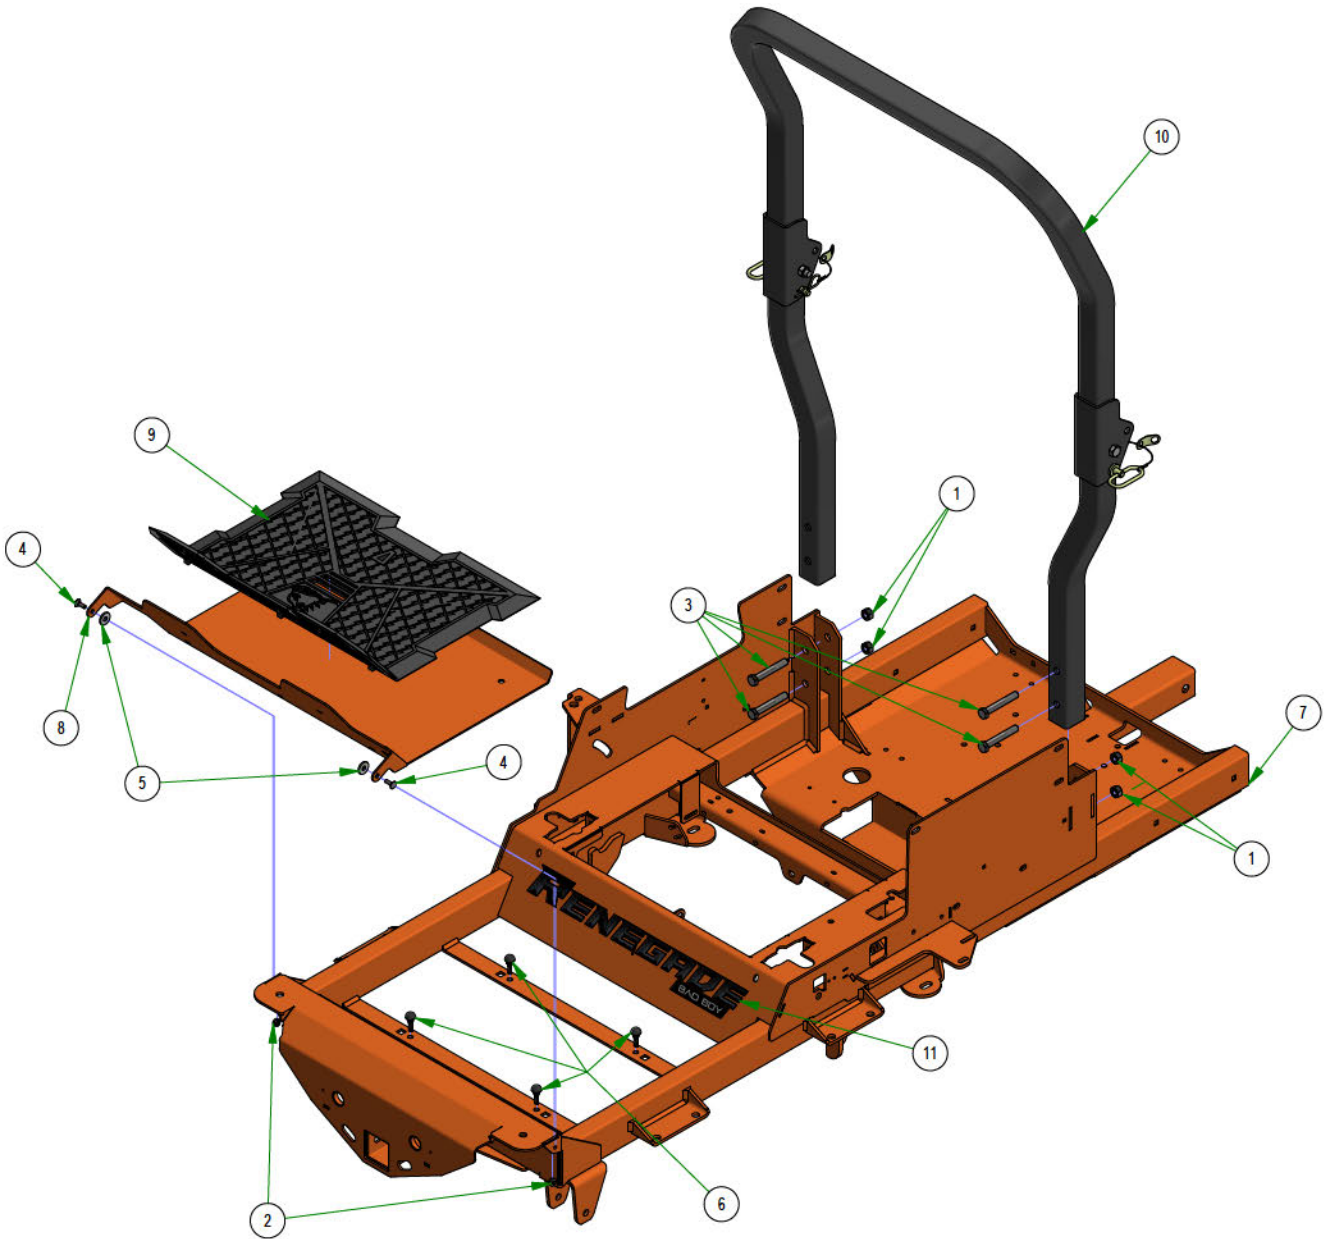

BAD BOY MOWERS

PARTS SECTION:FLOORBOARD & ROPS

Parts List				Parts List			
ITEM	QTY	PART NUMBER	DESCRIPTION	ITEM	QTY	PART NUMBER	DESCRIPTION
1	4	013-0005-00	1/2-13 HEX 2-WAY REVERSIBLE CENTER LOCKNUT Grade B ZINC	7	1	070-5373-19	2019 Renegade Gas Frame - Powdercoated
2	2	013-2050-00	1/4-20 NYL INSERT FLANGE LOCKNUT ZINC	8	1	079-3156-00	2024 R-Series Floorboard
3	4	018-0050-00	1/2-13 X 3-1/4 HEX CAP SCREW (GR.5) ZINC	9	1	081-2024-00	2024 R-Series Floor Mat
4	2	018-8040-00	1/4-20 X 3/4 CARRIAGE BOLT ZINC	10	1	089-0006-00	2019 2X2 Folding ROPS
5	2	019-6042-00	.360 ID X .983 OD X .120 THICK FLAT WASHER NYLON	11	1	091-0518-00	Renegade Front Cover Decal
6	4	029-4011-00	2023 Floor Board Rubber Bumper