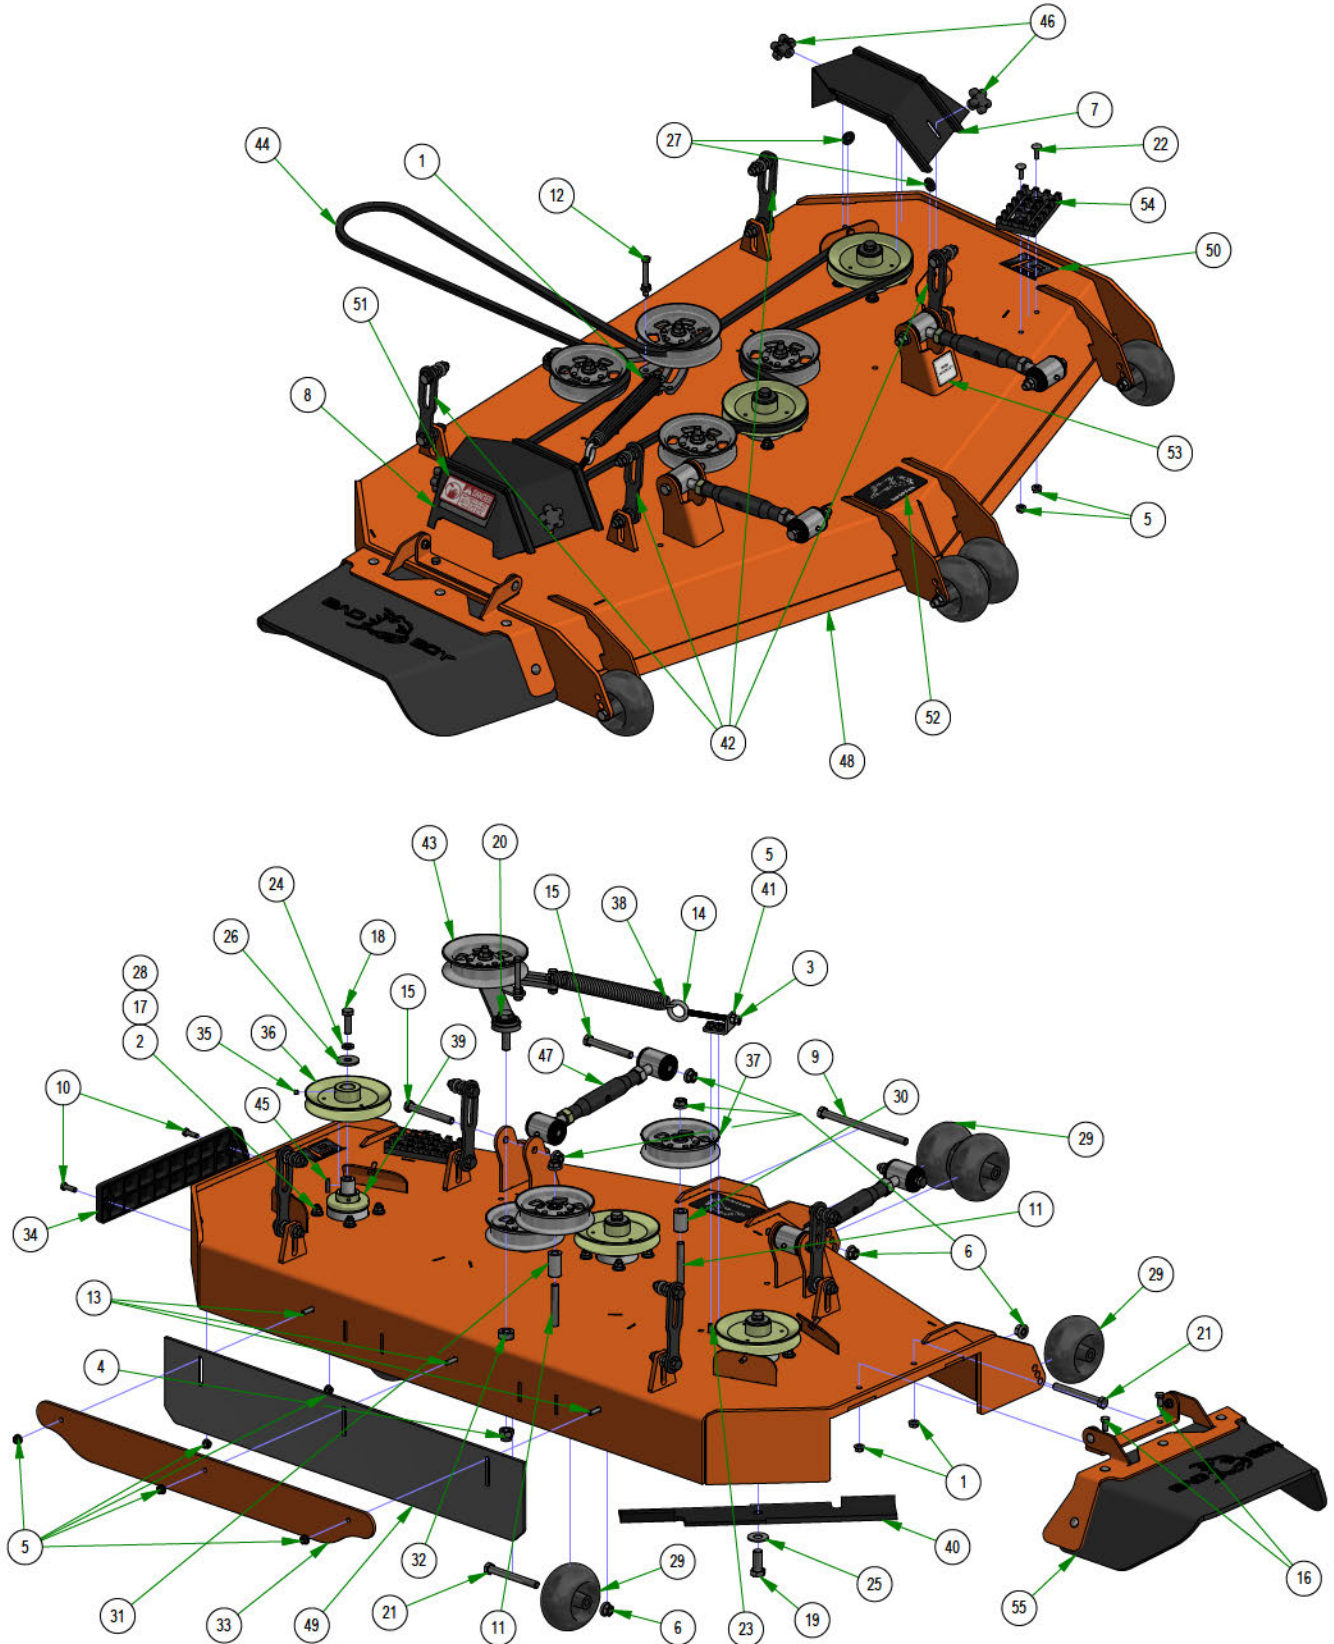

PARTS SECTION:61" DECK

Parts List				Parts List			
ITEM	QTY	PART NUMBER	DESCRIPTION	ITEM	QTY	PART NUMBER	DESCRIPTION
1	4	013-5201-00	3/8-16 HEX SERRATED FLANGE NUT HARD/ZINC	29	6	022-1001-00	2019 Deck Wheel
2	12	013-5202-00	3/8-16 NYLON INSERT FLANGE LOCKNUT (GR.F) ZINC	30	2	025-5338-00	.502 ID X .750 OD X 1.500 Long Spacer
3	2	013-6014-00	3/8-16 HEX NUT ZINC	31	1	025-5339-00	1 3/4" Pulley Spacer
4	1	013-7021-00	5/8-11 NYLON INSERT LOCKNUT ZINC	32	1	025-7020-00	5/8 SOLID SHAFT COLLAR (W/1 SET SCREW) ZINC
5	9	013-8049-00	5/16-18 NYLON INSERT FLANGE LOCKNUT ZINC	33	1	026-0234-00	61 Bolt in Baffle Deck v2 Stripping Plate
6	12	013-8050-00	1/2-13 NYLON INSERT FLANGE LOCKNUT ZINC	34	1	029-7036-00	REVISED TRIM BUMPER_20180226
7	1	014-5052-00	2019 61" Outlaw Gen2 Pulley Cover Left	35	3	030-0050-00	5/16-24 X 1/4 SOCKET SET SCREW (CUP PT) PLAIN
8	1	014-5053-00	2019 61" Outlaw Gen2 Pulley Cover Right	36	3	033-6004-00	6 1/4" Drive Pulley
9	1	018-0046-00	1/2-13 X 8 HEX CAP SCREW GR 5 ZINC	37	3	033-7201-25	5-3/4 Idler Pulley
10	2	018-2007-00	5/16-18 X 1 HEX CAP SCREW (GR.5) ZINC	38	1	034-2030-00	2019 Outlaw Gen2 Deck Spring
11	3	018-2018-00	1/2-13 X 3-1/2 HEX FLANGE BOLT (GR.8) ZINC	39	3	037-4000-00	OUTLAW SPINDLE ASSEMBLY
12	1	018-4700-00	3/8-16 X 3 HEX CAP SCREW (GR.5) ZINC	40	3	038-6080-00	61 inch Fusion Blade
13	3	018-4703-00	5/16-18 X 1-1/4 CARRIAGE BOLT ZINC	41	1	039-0144-00	2019 Deck Eye Bolt Tab
14	1	018-4707-00	4" 3/8-16 Eye Bolt	42	4	039-2125-17	Deck Hanger Assembly
15	4	018-5019-00	1/2-13 X 4 HEX CAP SCREW (GR.8) ZINC YELLOW	43	1	039-6946-17	2019 Renegade Deck Idler
16	2	018-5250-00	3/8-16 X 3/4 HEX CAP SCREW (GR.5) ZINC	44	1	041-0222-00	Deck Belt for 61" Renegade
17	12	018-6012-00	3/8-16 X 1-1/2 HEX CAP SCREW (GR.5) ZINC	45	3	042-6030-00	1/4 X 1 SQ MACHINERY KEY 1018 STL PLN
18	3	018-6019-00	1/2-20 X 1-1/2 HEX CAP SCREW (GR.5) ZINC	46	4	045-6043-00	5/16" Knob
19	3	018-6020-00	5/8-18 X 1-1/2 HEX CAP SCREW (GR.8) ZINC YELLOW	47	2	048-8000-00	Turnbuckle Assembly (M20-2.5)
20	1	018-6059-00	5/8-11 X 2-1/2 HEX CAP SCREW (GR.5) ZINC	48	1	060-6151-19	2019 Sloped 61" Deck
21	4	018-7050-00	1/2-13 X 4-1/2 HEX CAP SCREW (GR.5) ZINC	49	1	084-5004-00	R Series Rubber For Deck
22	2	018-8065-00	5/16-18 X 1 CARRIAGE BOLT (GR.8) ZINC	50	1	091-0506-00	61" Deck Decal
23	2	018-8066-00	5/16-18 X 7/8 CARRIAGE BOLT ZINC	51	2	091-3012-00	Danger Decal-Spindle/Discharge
24	3	019-5007-00	1/2 SPLIT LOCKWASHER (GR.8) ZINC/YELLOW	52	1	091-4033-00	2019 Renegade Deck Belt Route Decal
25	3	019-5038-00	5/8 USS FLAT WASHER (1-3/4" OD) GR.8 ZINC YELLOW	53	1	091-8001-00	Deck Impact Patent Decal 9591803
26	3	019-6020-00	1/2 BELLEVILLE WASHER (1-5/8 OD X .140 THK) ZINC	54	1	099-7000-00	Deck Step Assembly
27	4	019-6050-00	.360 ID X .983 OD X .120 THICK FLAT WASHER NYLON BLACK	55	1	210-7000-98	2019 Outlaw Gen2 Chute Assembly
28	12	019-8044-00	5/16 USS FLAT WASHER (7/8 OD) ZINC				

BAD BOY MOWERS

PARTS SECTION: 61" DECK