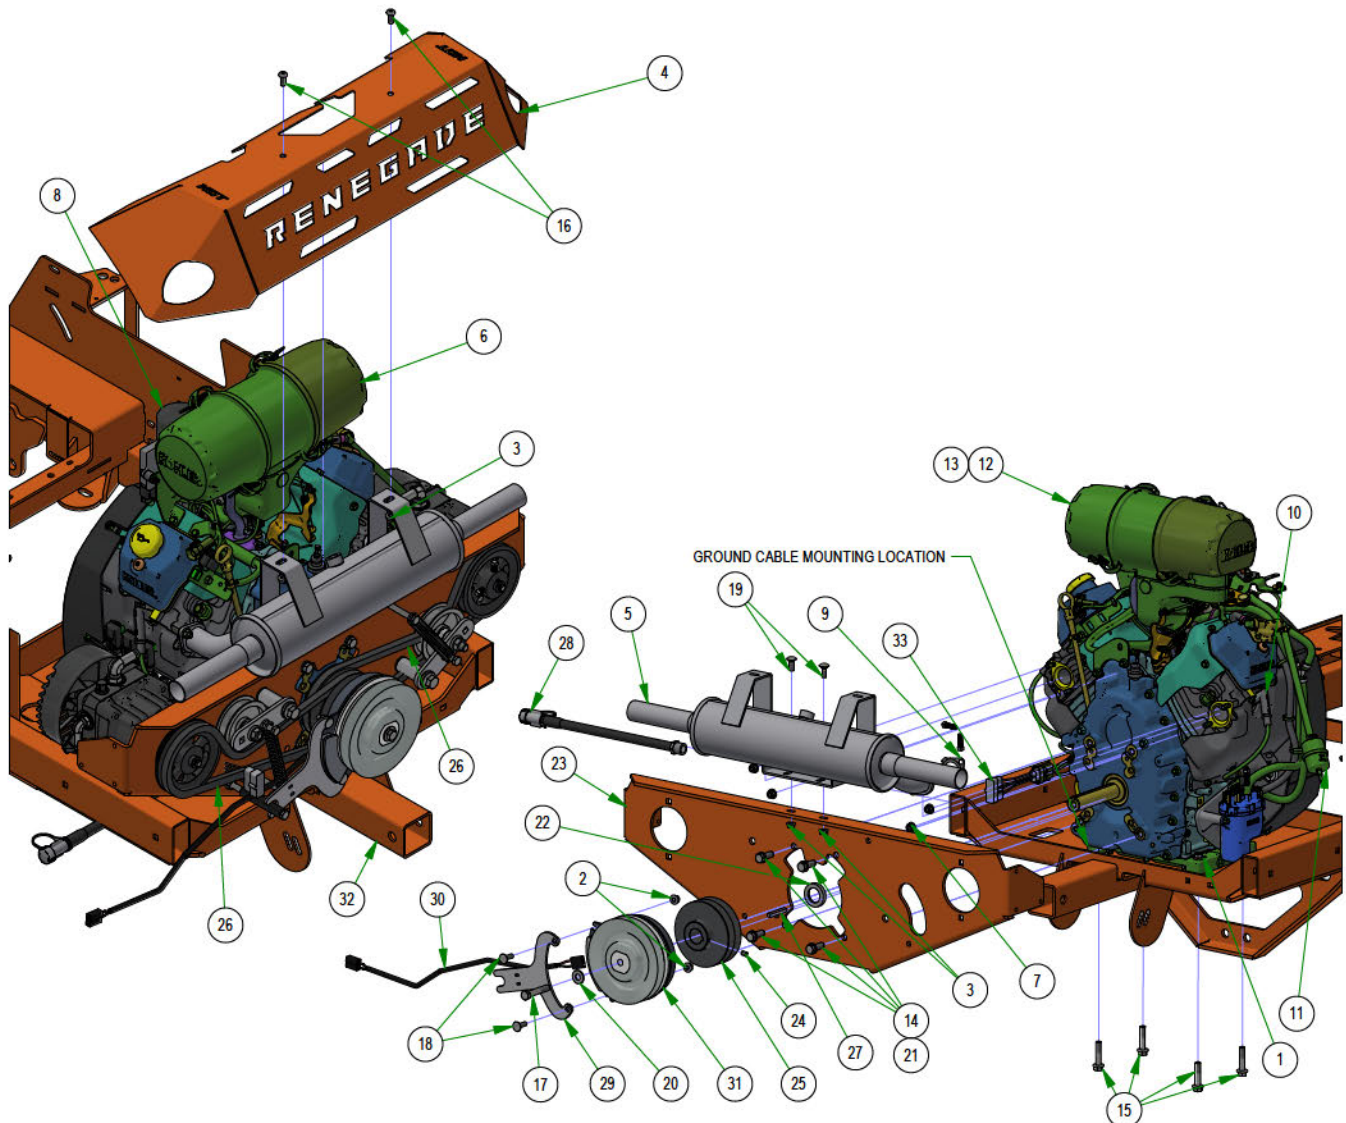

Parts List				Parts List			
ITEM	QTY	PART NUMBER	DESCRIPTION	ITEM	QTY	PART NUMBER	DESCRIPTION
1	4	013-0009-00	3/8-16 HEX FLANGE TOP LOCKNUT ZINC	18	2	018-8065-00	5/16-18 X 1 CARRIAGE BOLT (GR.8) ZINC
2	2	013-8049-00	5/16-18 NYLON INSERT FLANGE LOCKNUT ZINC	19	2	018-8066-00	5/16-18 X 7/8 CARRIAGE BOLT ZINC
3	4	013-9002-00	5/16-18 HEX SERRATED FLANGE NUT HARD/ZINC	20	1	019-5029-00	3/8 FLAT WASHER USS (1" OD) ZINC
4	1	014-5066-00	2023 Renegade Gas Muffler Cover	21	4	019-8053-00	7/16 SPLIT LOCKWASHER (GR.8) ZINC YELLOW
5	1	015-1027-00	KOHLER ECH980 MUFFLER	22	1	025-0076-00	Horizontal Engine Spacer
6	1	015-9990-00	KOHLER ECH980 ENGINE	23	1	026-8010-00	Pump Plate - 2019 Horizontal Gas-Orange
7	4	013-8240-00	M8 Nut Connects the 015-1012-00 and the 015-8240-00	24	1	030-0075-00	5/16-24 X 3/8 SOCKET SET SCREW (KNURLED CUP PT) PLAIN
8	1	015-0077-04	Kohler ECV/ECH980 OIL FILTER	25	1	033-8001-00	Outlaw Renegade Double V Pulley
9	2	015-9990-01	ECV/ECH 980 MUFFLER GASKET	26	2	041-8001-00	2020 Renegade Pump Belt, 42.99"
10	2	015-9990-02	Spark Plug - Kohler ECV/ECH 980	27	1	042-5020-00	1/4 X 2 SQ MACHINERY KEY 1018 STL PLAIN
11	1	063-6000-00	Universal Inline Fuel Filter	28	1	051-5409-00	Kohler 980 Oil Drain
12	1	063-8019-00	Canister Air Filter- Outer	29	1	057-5919-00	2019 Outlaw Renegade Clutch Bracket
13	1	063-8020-00	Canister Air Filter- Inner	30	1	070-2000-00	Clutch Pigtail
14	4	018-0047-00	7/16-16 x 1 1/4" Hex Bolt GR 5	31	1	070-5040-00	Clutch for Diesel/Vanguard
15	4	018-0115-00	3/8-16x1-3/4 Gr5 Hex Flange Screw Zinc Clear	32	1	070-5373-19	2019 Renegade Gas Frame - Powdercoated
16	2	018-5007-00	5/16-18 X 3/4 BUTTON SOCKET CAP SCREW 18-8 STAINLESS STEEL	33	1	086-9009-00	ECH980 Wiring Harness Adapter
17	1	018-5300-21	7/16-20 X 2-1/2 HEX Bolt GR 8 W/ Patch