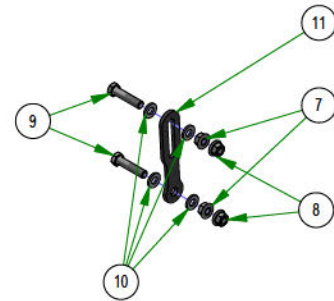

039-2125-17
Deck Hanger Assembly