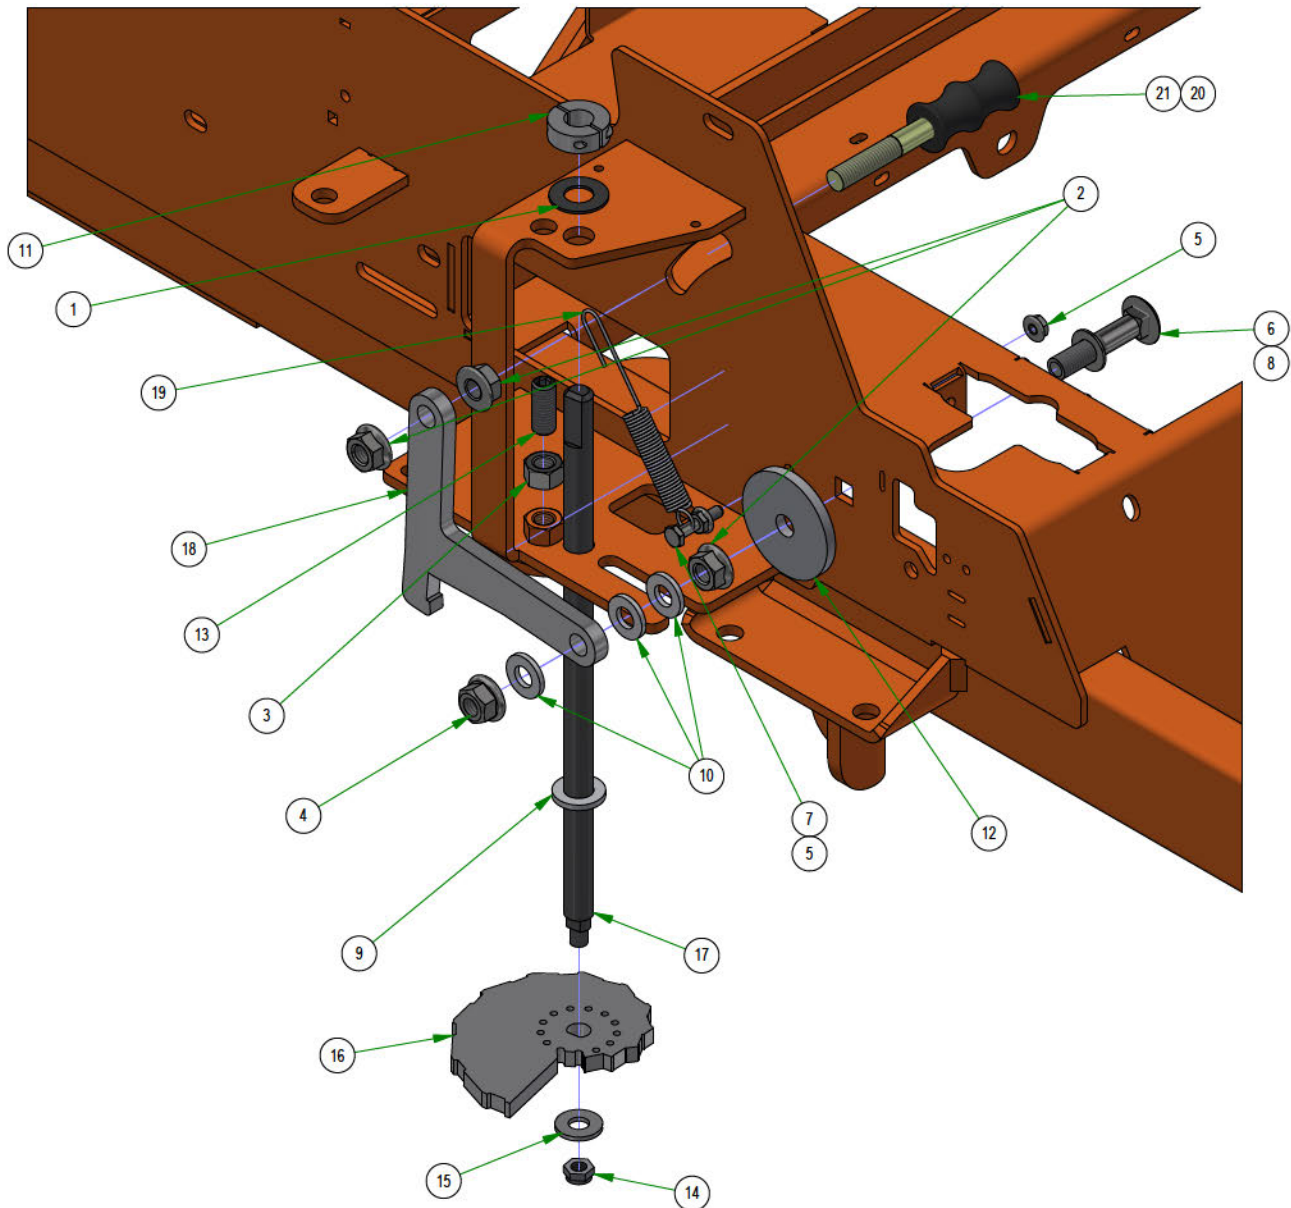

PARTS SECTION: DECK HEIGHT CAM & LOCK

Parts List				Parts List			
ITEM	QTY	PART NUMBER	DESCRIPTION	ITEM	QTY	PART NUMBER	DESCRIPTION
1	1	013-0080-00	.625 ID x 1.250 OD x .062 THK F/W Nylon	12	1	025-0025-00	MZ Deck Idler Spacer
2	3	013-5300-00	1/2-13 HEX SERRATED FLANGE NUT HARD/ZINC	13	1	028-0008-00	Dial Rod Plunger
3	1	013-7018-00	1/2-13 HEX NUT ZINC	14	1	018-4011-00	3/8-24 Nylon Insert jam locknut
4	9	013-8050-00	1/2-13 NYLON INSERT FLANGE LOCKNUT ZINC	15	1	019-5029-00	3/8" Flat Washer
5	2	013-9001-00	1/4-20 HEX SERRATED FLANGE NUT HARD/ZINC	16	1	026-1101-00	2019 Deck Height Cam
6	1	018-0043-00	2 1/2 x 1/2 Carriage Bolt	17	1	028-0015-00	2019 Outlaw Gen2 Dial Rod
7	1	018-4702-00	1/4-20 X 1-1/4 HEX CAP SCREW (GR.5) ZINC	18	1	031-0125-00	2019 Outlaw Deck Travel Lock
8	1	019-0007-00	.517 SQ WIDTH ID X .937 OD X .060 THICK F/W PHOS/OIL	19	1	034-1025-00	Brake Spring
9	5	019-6017-00	.635 ID X 1.120 OD X .140 THICK FLAT WASHER NYLON	20	1	044-4000-00	Seat Bracket Pin
10	3	019-8054-00	.505 ID X 1.000 OD X .125 THICK FLAT WASHER NYLON	21	1	069-4011-00	Travel Lock Rubber Grip
11	1	025-0002-00	5/8" Split Collar