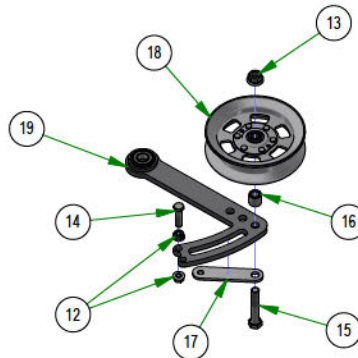

039-6946-17
2019 Renegade Deck Idler