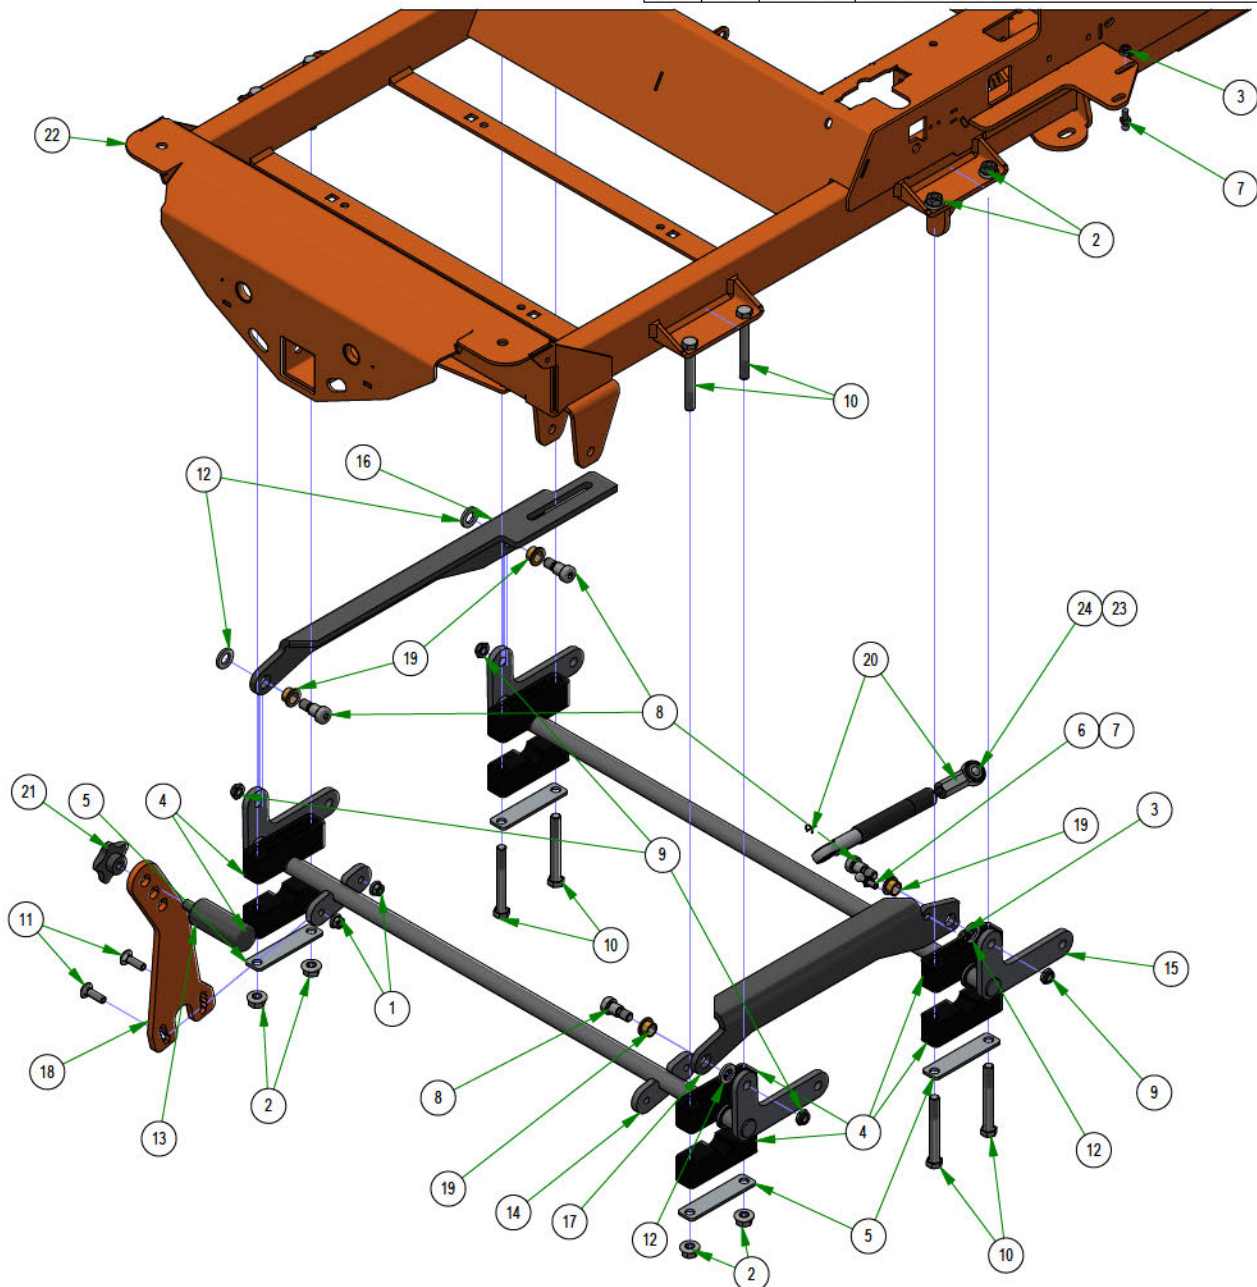

# PARTS SECTION: DECK HEIGHT CAM & LOCK

Parts List				Parts List			
ITEM	QTY	PART NUMBER	DESCRIPTION	ITEM	QTY	PART NUMBER	DESCRIPTION
1	1	013-0080-00	.625 ID x 1.250 OD x .062 THK F/W Nylon	12	1	025-0025-00	MZ Deck Idler Spacer
2	3	013-5300-00	1/2-13 HEX SERRATED FLANGE NUT HARD/ZINC	13	1	028-0008-00	Dial Rod Plunger
3	1	013-7018-00	1/2-13 HEX NUT ZINC	14	1	018-4011-00	3/8-24 Nylon Insert jam locknut
4	9	013-8050-00	1/2-13 NYLON INSERT FLANGE LOCKNUT ZINC	15	1	019-5029-00	3/8" Flat Washer
5	2	013-9001-00	1/4-20 HEX SERRATED FLANGE NUT HARD/ZINC	16	1	026-1101-00	2019 Deck Height Cam
6	1	018-0043-00	2 1/2 x 1/2 Carriage Bolt	17	1	028-0015-00	2019 Outlaw Gen2 Dial Rod
7	1	018-4702-00	1/4-20 X 1-1/4 HEX CAP SCREW (GR.5) ZINC	18	1	031-0125-00	2019 Outlaw Deck Travel Lock
8	1	019-0007-00	.517 SQ WIDTH ID X .937 OD X .060 THICK F/W PHOS/OIL	19	1	034-1025-00	Brake Spring
9	5	019-6017-00	.635 ID X 1.120 OD X .140 THICK FLAT WASHER NYLON	20	1	044-4000-00	Seat Bracket Pin
10	3	019-8054-00	.505 ID X 1.000 OD X .125 THICK FLAT WASHER NYLON	21	1	069-4011-00	Travel Lock Rubber Grip
11	1	025-0002-00	5/8" Split Collar				