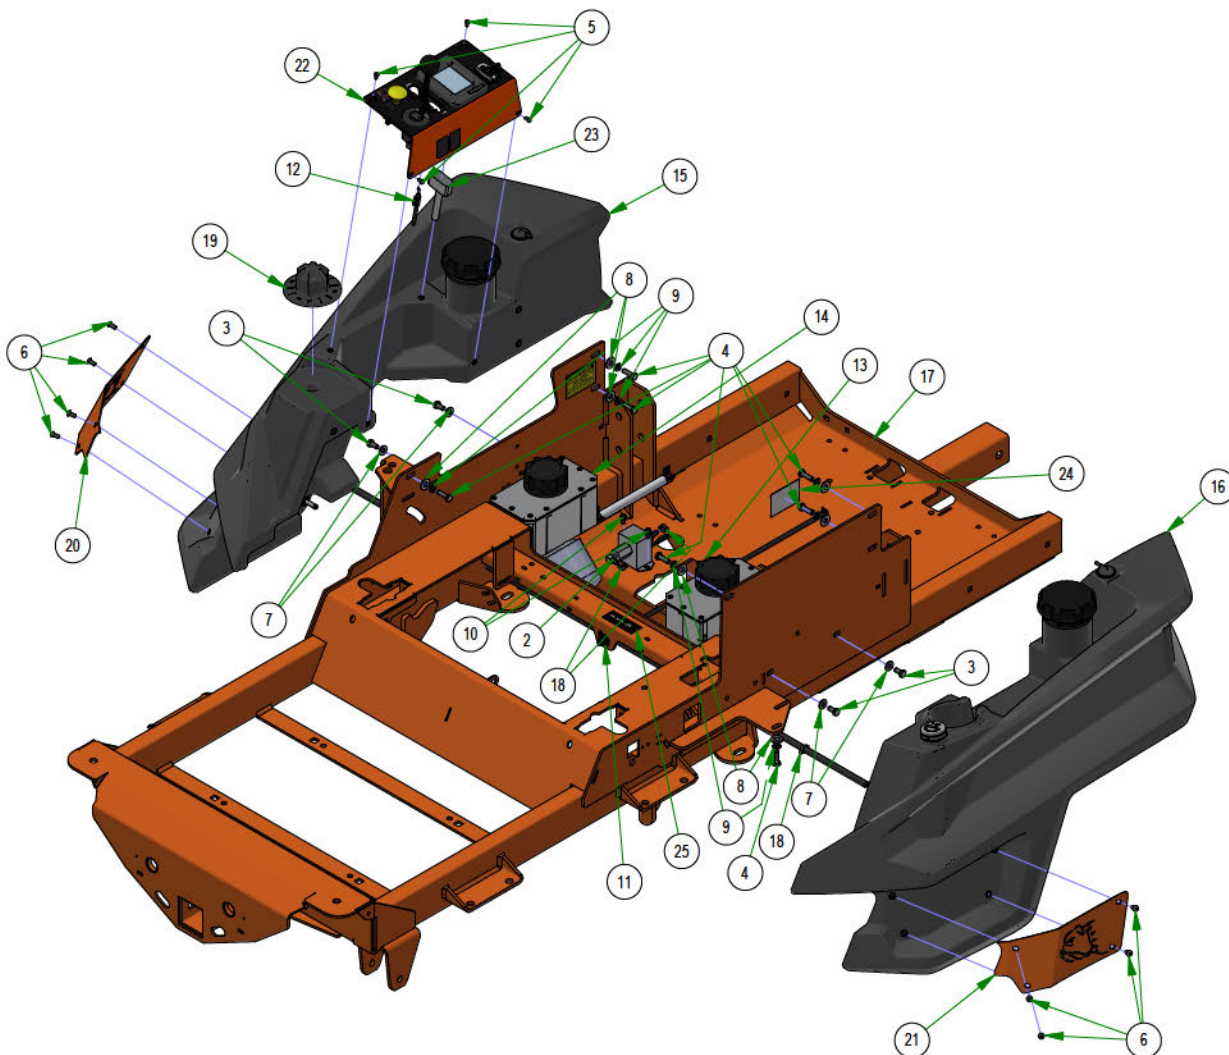

PARTS SECTION:TANKS

Parts List				Parts List			
ITEM	QTY	PART NUMBER	DESCRIPTION	ITEM	QTY	PART NUMBER	DESCRIPTION
1	1	013-0080-00	.625 ID x 1.250 OD x .062 THK FAW Nylon	14	1	067-8054-18	RH Rogue Hydro Tank Assy
2	1	015-9990-03	FUEL PUMP	15	1	067-9950-50	2019 Right Rebel, Rogue, Renegade Fuel Tank (GAS)
3	4	018-0068-00	5/16-18 x 5/8 Hex Bolt	16	1	067-9960-50	2019 Left Rebel, Rogue, Renegade Fuel Tank (GAS)
4	8	018-2007-00	5/16-18 X 1 HEX CAP SCREW (GR.5) ZINC	17	1	070-5373-19	2019 Renegade Gas Frame - Powdercoated
5	4	018-2010-00	10-32 X 3/8 BUTTON SOCKET CAP SCREW 18-8 STAINLESS STEEL	18	4	072-8076-00	2 EAR CLAMP 12.5mm-15mm
6	8	018-2012-00	1/4-20 X 1/2 BUTTON SOCKET CAP SCREW 18-8 STAINLESS STEEL	19	1	077-9001-00	2019 Deck Height Dial
7	4	019-7040-00	1/4 USS FLAT WASHER (3/4 OD) ZINC	20	1	079-3290-00	2019 Outlaw Fuel Tank Insert - Right
8	8	019-8044-00	5/16 USS FLAT WASHER (7/8 OD) ZINC	21	1	079-3291-00	2019 Outlaw Fuel Tank Insert - Left
9	8	019-8051-00	5/16 SPLIT LOCKWASHER ZINC	22	1	079-3482-19	Renegade Control Panel Assembly
10	2	030-7041-00	1/4-20 X 1/2 HEX WASHER SLOT (F) TCS ZINC	23	1	086-0012-00	2019 LCD Panel Harness-Renegade
11	1	051-2019-29	2023 Rebel Rogue Renegade Fuel Line for Kohler	24	2	091-1020-00	Hydraulic Decal
12	1	055-8021-75	Outlaw Throttle Cable	25	1	091-6022-00	R-Series Shut Off Valve Decal
13	1	067-8053-18	LH Rogue Hydro Tank Assy