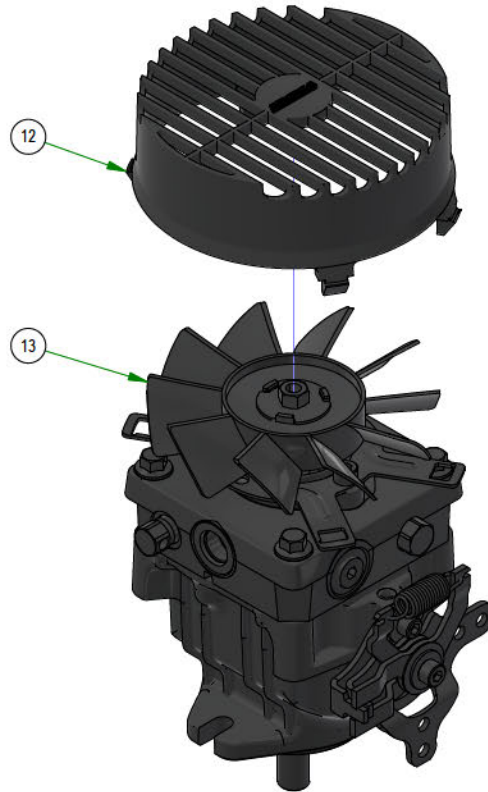

050-3001-00 & 050-3003-00
PUMP ASSEMBLIES