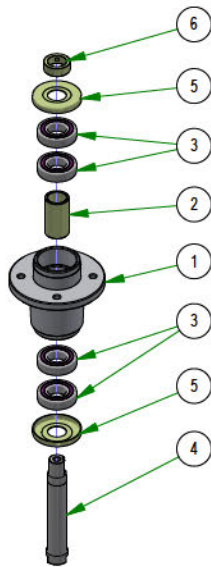

# PARTS SECTION:DECK SUBASSEMBLIES

Parts List				Parts List			
ITEM	QTY	PART NUMBER	DESCRIPTION	ITEM	QTY	PART NUMBER	DESCRIPTION
1	6	037-4000-01	4000 Series Spindle Housing	19	2	039-6946-00	2019 Deck Tensioner
2	6	037-4002-00	4000 Series Spindle Spacer	20	2	013-0030-00	Hex Nut M20-2.5
3	24	037-6023-00	Bearing - 6206	21	2	013-0031-00	Hex Nut M20-2.5 Left Hand Threads Gold Plated
4	6	037-6026-00	Spindle Shaft	22	4	024-0001-00	1/4-28 Grease Fitting
5	12	037-8002-00	Spindle Dust Cap	23	8	032-2000-00	Polyurethane Bushing
6	6	037-9050-00	Locking Collar w/ 1/4"-20 Set Screw	24	4	032-2001-00	Sleeve
7	8	013-5300-00	1/2-13 HEX SERRATED FLANGE NUT HARD/ZINC	25	2	048-8020-00	2024 Turnbuckle Body
8	8	013-8050-00	1/2-13 NYLON INSERT FLANGE LOCKNUT ZINC	26	2	048-8021-00	Turnbuckle End Right-Handed Thread
9	8	018-6037-00	1/2-13 X 2-1/4 HEX CAP SCREW (GR.5) ZINC	27	2	048-8022-00	Turnbuckle End Left-Handed Thread
10	16	019-8054-00	.505 ID X 1.000 OD X .125 THICK FLAT WASHER NYLON	28	14	013-8049-00	5/16-18 NYLON INSERT FLANGE LOCKNUT ZINC
11	4	039-2125-00	Deck Hanger	29	10	018-4703-00	5/16-18 X 1-1/4 CARRIAGE BOLT ZINC
12	4	013-5201-00	3/8-16 HEX SERRATED FLANGE NUT HARD/ZINC	30	4	018-8066-00	5/16-18 X 7/8 CARRIAGE BOLT ZINC
13	2	013-8050-00	1/2-13 NYLON INSERT FLANGE LOCKNUT ZINC	31	4	019-6042-00	.360 ID X .983 OD X .120 THICK FLAT WASHER NYLON
14	2	018-6012-00	3/8-16 X 1-1/2 HEX CAP SCREW (GR.5) ZINC	32	2	039-4893-00	2019 Upper Chute Bracket
15	2	018-6036-00	1/2-13 X 2-3/4 HEX CAP SCREW (GR.5) ZINC	33	2	039-4894-00	2019 Lower Chute Bracket
16	2	025-5203-00	.51 ID X .75 OD X .75 LGTH SOLID SPACER ZINC	34	2	206-6018-00	2019 Chute Hanger
17	2	026-0167-00	Belt Tensioner Retainer Plate	35	2	210-6025-00	2019 Belted Chute with Logo
18	2	033-8050-00	5" Idler Pulley				