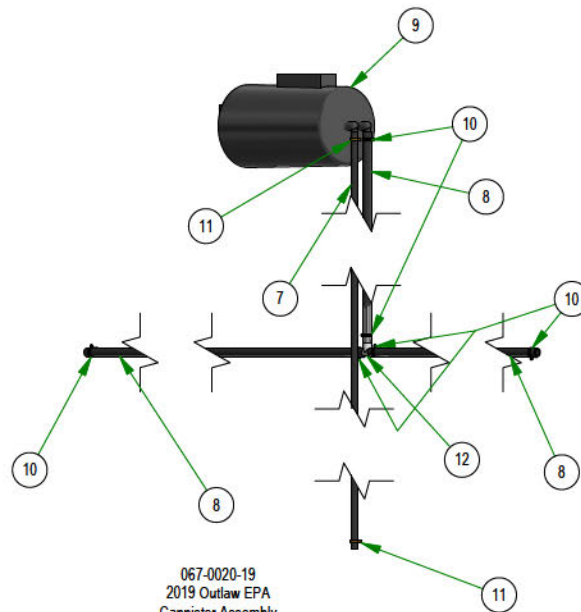

067-0020-19
2019 Outlaw EPA
Cannister Assembly