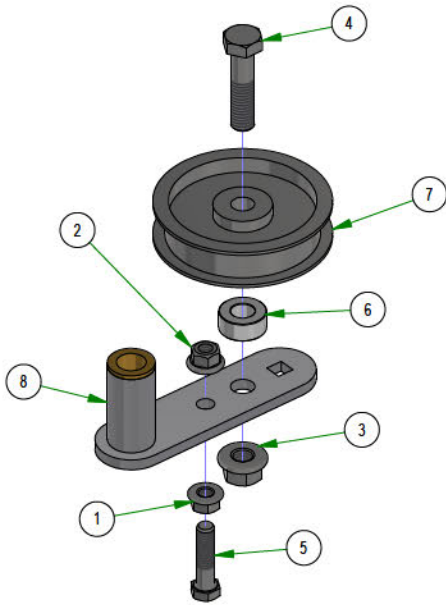

# PARTS SECTION: PUMP & IDLER SUBASSEMBLIES

Parts List				Parts List			
ITEM	QTY	PART NUMBER	DESCRIPTION	ITEM	QTY	PART NUMBER	DESCRIPTION
1	1	013-5201-00	3/8-16 HEX SERRATED FLANGE NUT HARD/ZINC	8	1	039-6950-01	Horizontal Idler Arm with Bushings
2	1	013-5202-00	3/8-16 NYLON INSERT FLANGE LOCKNUT (GR.F) ZINC	9	1	013-8050-00	1/2-13 NYLON INSERT FLANGE LOCKNUT ZINC
3	1	013-8050-00	1/2-13 NYLON INSERT FLANGE LOCKNUT ZINC	10	1	018-6036-00	1/2-13 X 2-3/4 HEX CAP SCREW (GR.5) ZINC
4	1	018-0022-00	1/2-13 X 2 HEX CAP SCREW (GR.8) ZINC YELLOW	11	2	025-7036-00	1/2 Solid Shaft Collar (W/1 Set Screw) Zinc
5	1	018-6012-00	3/8-16 X 1-1/2 HEX CAP SCREW (GR.5) ZINC	12	1	014-5600-00	Fan Guard 6" - Fits Wheel
6	1	025-7036-00	1/2 Solid Shaft Collar (W/1 Set Screw) Zinc	13	1	015-9999-00	Hydro Fan - Light/Pup/Outlaw XP
7	1	033-1876-00	3.25 Flat Idler Pulley				