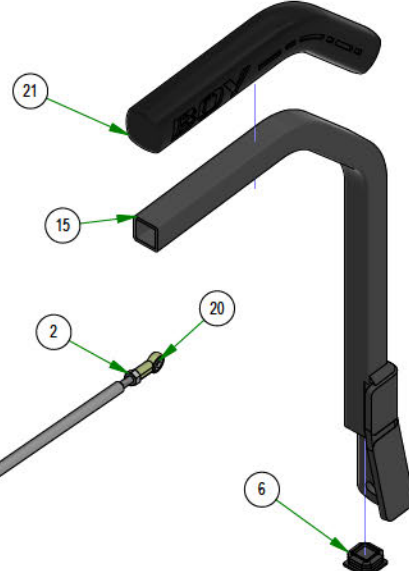

031-9071-00
LEFT DRIVE ARM