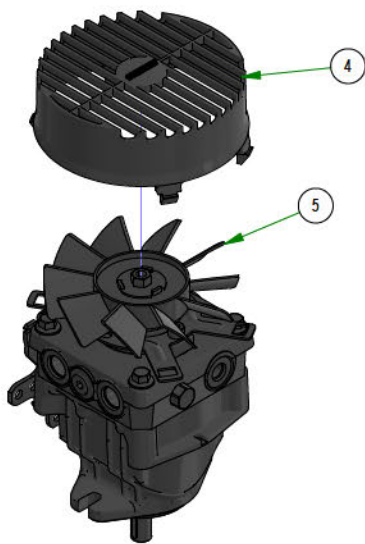

039-6950-94
RIGHT PUMP IDLER