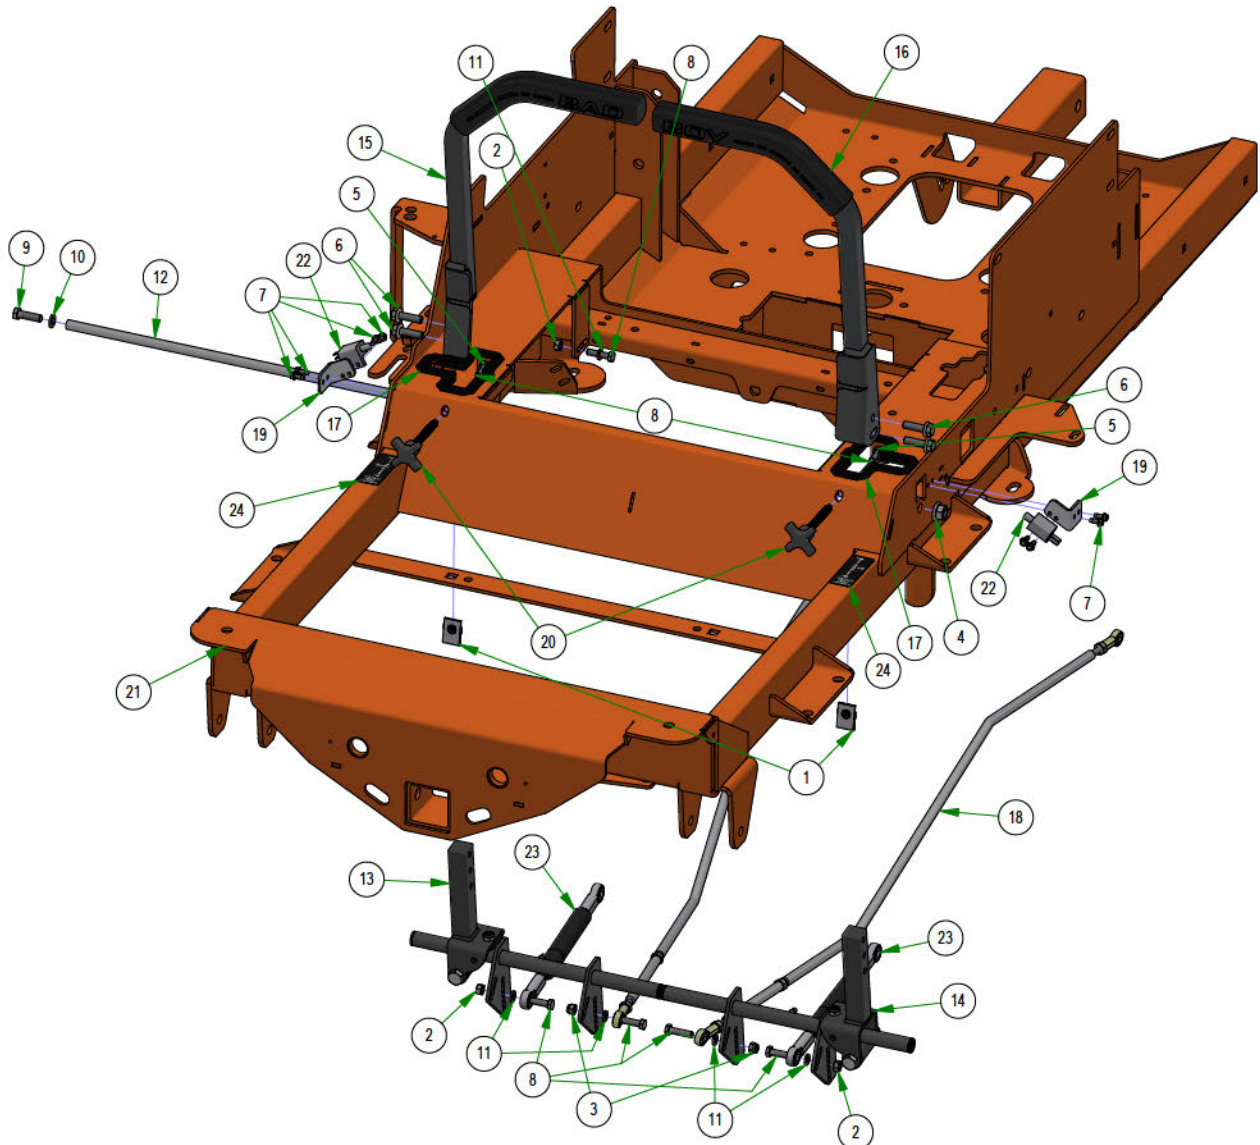

PARTS SECTION: DRIVE ARMS

Parts List				Parts List			
ITEM	QTY	PART NUMBER	DESCRIPTION	ITEM	QTY	PART NUMBER	DESCRIPTION
1	2	013-0021-00	Extruded Nut 3/8"-16 3/4" Hole Center With Patch	13	1	031-0030-24	R Series Square Drive Arm Actuator RH Assembly
2	4	013-8043-00	5/16-18 HEX NUT ZINC	14	1	031-0031-24	R Series Square Drive Arm Actuator LH Assembly
3	2	013-8047-00	5/16-18 NYL INS L/N ZC	15	1	031-9070-00	R Series Square Drive Arm RH Assembly
4	1	013-8050-00	1/2-13 NYLON INSERT FLANGE LOCKNUT ZINC	16	1	031-9071-00	R Series Square Drive Arm LH Assembly
5	2	013-9002-00	5/16-18 HEX SERRATED FLANGE NUT HARD/ZINC	17	2	032-0002-00	Snap-in Drive Arm Bushing
6	4	018-0078-00	3/8-16 X 1 1/4 HEX WASHER UNSLOT MACHINE SCREW ZINC GR5	18	2	035-0005-00	2019 Renegade Push Rod Assembly
7	8	018-1080-00	12-24 X 1/2 HEX WASHER UNLSOT F TCS ZINC	19	2	039-2160-00	2019 Arm Switch Bracket
8	8	018-2006-00	5/16-18 X 1-1/4 HEX C/S (GR.5) ZC	20	2	057-5800-00	Speed Limiting Knob 3/8-16X 3"
9	1	018-5040-00	3/8-16 X 1-1/4 HEX CAP SCREW (GR.5) ZINC	21	1	070-5376-22	2022 Horizontal Diesel Frame
10	1	019-5037-00	3/8 SPLIT LOCKWASHER ZINC	22	2	077-8073-00	Safety Switch
11	6	019-8051-00	5/16 SPLIT LOCKWASHER ZINC	23	2	087-0002-00	2019 SROID Damper With Spherical Rod Ends
12	1	028-0051-00	2019 Steering Actuator Rod	24	1	091-1114-00	2018 LH/RH Steering Control Decal Roll