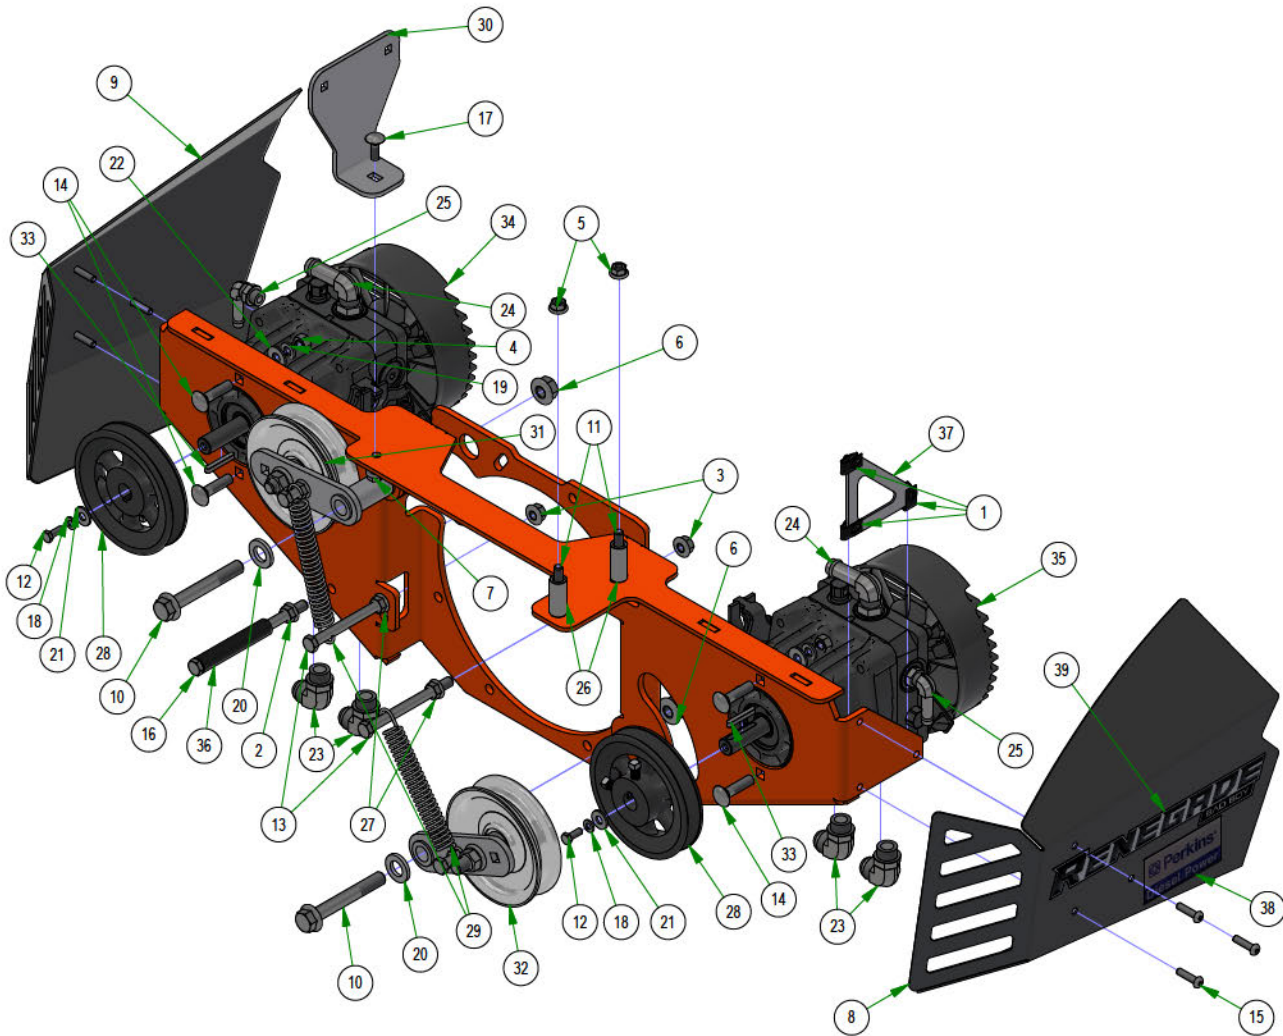

PARTS SECTION: PUMP PLATE

Parts List				Parts List			
ITEM	QTY	PART NUMBER	DESCRIPTION	ITEM	QTY	PART NUMBER	DESCRIPTION
1	6	013-0054-00	1/4-20 Cage Nut	21	2	019-7040-00	1/4 USS FLAT WASHER (3/4 OD) ZINC
2	3	013-5201-00	3/8-16 HEX SERRATED FLANGE NUT HARD/ZINC	22	4	019-8044-00	5/16 USS FLAT WASHER (7/8 OD) ZINC
3	3	013-5202-00	3/8-16 NYLON INSERT FLANGE LOCKNUT (GR.F) ZINC	23	4	024-2052-00	2019 Outlaw 90 Degree Pump Fitting #6801-10-08
4	4	013-6014-00	3/8-16 HEX NUT ZINC	24	2	024-5002-00	90 Degree Fitting, 1/2 x 3/4, 4601-8-8
5	2	013-8049-00	5/16-18 NYLON INSERT FLANGE LOCKNUT ZINC	25	2	024-5206-00	90 Degree Fitting, 3/8 s 9/16
6	2	013-8050-00	1/2-13 NYLON INSERT FLANGE LOCKNUT ZINC	26	2	025-0027-00	.380 ID X .625 OD X 1.500 LGTH 2019 OUTLAW BRAKE HANDLE SPACER ZINC
7	1	013-9002-00	5/16-18 HEX SERRATED FLANGE NUT HARD/ZINC				
8	1	014-5060-22	2019 Horizontal Pump Cover - Right - Black	27	1	026-8050-00	2020 Diesel Pump Plate Weldment - Painted
9	1	014-5061-22	2019 Horizontal Pump Cover - Left - Black	28	2	033-5011-00	5" PUMP PULLEY W/ SET SCREW
10	2	018-0010-00	1/2-13 X 90MM HEX FLANGE BOLT W/SHOULDER (GR.8) ZINC	29	2	034-9000-00	ZT and ACS Handle Spring
11	2	018-0023-00	5/16-18 X 2-1/4 HEX CAP SCREW (GR.5) ZINC	30	1	039-1025-00	2019 Diesel Muffler Bracket
12	2	018-0024-00	M6-1.0 X 16MM DIN 933 HEX TAP BOLT (CL 8.8) ZINC	31	1	039-6950-94	2020 Diesel Pump Tensioner Assembly LH
13	2	018-2005-00	3/8-16 X 4-1/4 HEX CAP SCREW (GR.5) ZINC	32	1	039-6950-95	2020 Diesel Pump Tensioner Assembly RH
14	4	018-4706-00	3/8-16 X 1-1/2 CARRIAGE BOLT ZINC	33	2	042-5013-00	5MM X 36MM SQ MACHINERY KEY C1018 ROUNDED ENDS
15	6	018-6014-00	1/4-20 x 1" BS C/S 18-8 SS	34	1	050-3001-00	2019 Rogue/Renegade Left Pump 16cc
16	1	018-7060-00	3/8-16 X 5-1/2 HEX CAP SCREW (GR.5) ZINC	35	1	050-3003-00	2019 Outlaw Renegade Right Pump 16cc
17	1	018-8066-00	5/16-18 X 7/8 CARRIAGE BOLT ZINC	36	1	051-8076-00	3/8 hose 4" long
18	2	019-4008-00	1/4 SPLIT LOCKWASHER ZINC	37	2	057-5915-00	Pump Plate Clip Nut Holder
19	4	019-5037-00	3/8 SPLIT LOCKWASHER ZINC	38	2	091-0017-00	PERKINS Decal
20	2	019-6017-00	635 ID X 1.120 OD X .140 THICK FLAT WASHER NYLON	39	2	091-0517-00	Renegade Back Plate Decal