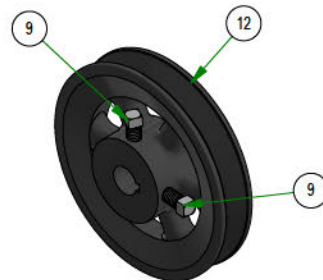

PARTS SECTION: PUMP PLATE SUBS

Parts List				Parts List			
ITEM	QTY	PART NUMBER	DESCRIPTION	ITEM	QTY	PART NUMBER	DESCRIPTION
1	2	013-5201-00	3/8-16 HEX SERRATED FLANGE NUT HARD/ZINC	8	1	018-6036-00	1/2-13 X 2-3/4 HEX CAP SCREW (GR.5) ZINC
2	2	013-5202-00	3/8-16 NYLON INSERT FLANGE LOCKNUT (GR.F) ZINC	9	2	018-8072-00	Square-Head Cup-Point Set Screw 5/16"-18
3	2	013-8050-00	1/2-13 NYLON INSERT FLANGE LOCKNUT ZINC	10	3	025-7036-00	1/2 SOLID SHAFT COLLAR (W/1 SET SCREW) ZINC
4	1	014-5600-00	Fan Guard 6" - Fits Wheel	11	4	032-5052-00	.627 ID X .753 OD X .500 LGTH X 1.000 FLG OD X .094 FLG THICK FLANGED BEARING OIL-IMPREG BRNZ
5	1	015-9999-00	Hydro Fan - Light/Pup/Outlaw XP	12	1	033-5011-00	5" Pump Pulley
6	1	018-0022-00	1/2-13 X 2 HEX CAP SCREW (GR.8) ZINC YELLOW	13	2	033-6001-00	4 3/4" Idler Pulley
7	2	018-6012-00	3/8-16 X 1-1/2 HEX CAP SCREW (GR.5) ZINC	14	2	039-6950-00	Renegade - Gas Pump Idler - Weldment