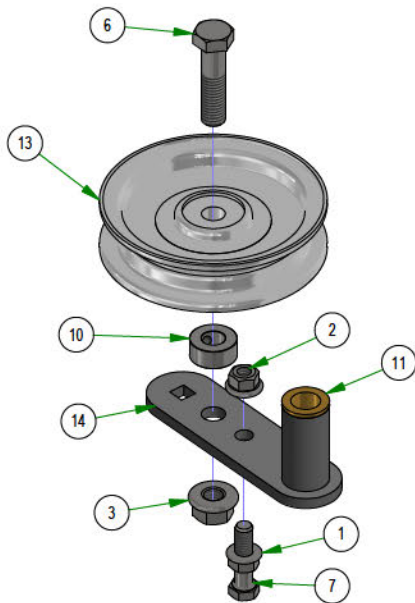

PARTS SECTION: PUMP PLATE SUBS

Parts List				Parts List			
ITEM	QTY	PART NUMBER	DESCRIPTION	ITEM	QTY	PART NUMBER	DESCRIPTION
1	2	013-5201-00	3/8-16 HEX SERRATED FLANGE NUT HARD/ZINC	8	1	018-6036-00	1/2-13 X 2-3/4 HEX CAP SCREW (GR.5) ZINC
2	2	013-5202-00	3/8-16 NYLON INSERT FLANGE LOCKNUT (GR.F) ZINC	9	2	018-8072-00	Square-Head Cup-Point Set Screw 5/16"-18
3	2	013-8050-00	1/2-13 NYLON INSERT FLANGE LOCKNUT ZINC	10	3	025-7036-00	1/2 SOLID SHAFT COLLAR (W/1 SET SCREW) ZINC
4	1	014-5600-00	Fan Guard 6" - Fits Wheel	11	4	032-5052-00	.627 ID X .753 OD X .500 LGTH X 1.000 FLG OD X .094 FLG THICK FLANGED BEARING OIL-IMPREG BRNZ
5	1	015-9999-00	Hydro Fan - Light/Pup/Outlaw XP	12	1	033-5011-00	5" Pump Pulley
6	1	018-0022-00	1/2-13 X 2 HEX CAP SCREW (GR.8) ZINC YELLOW	13	2	033-6001-00	4 3/4" Idler Pulley
7	2	018-6012-00	3/8-16 X 1-1/2 HEX CAP SCREW (GR.5) ZINC	14	2	039-6950-00	Renegade - Gas Pump Idler - Weldment