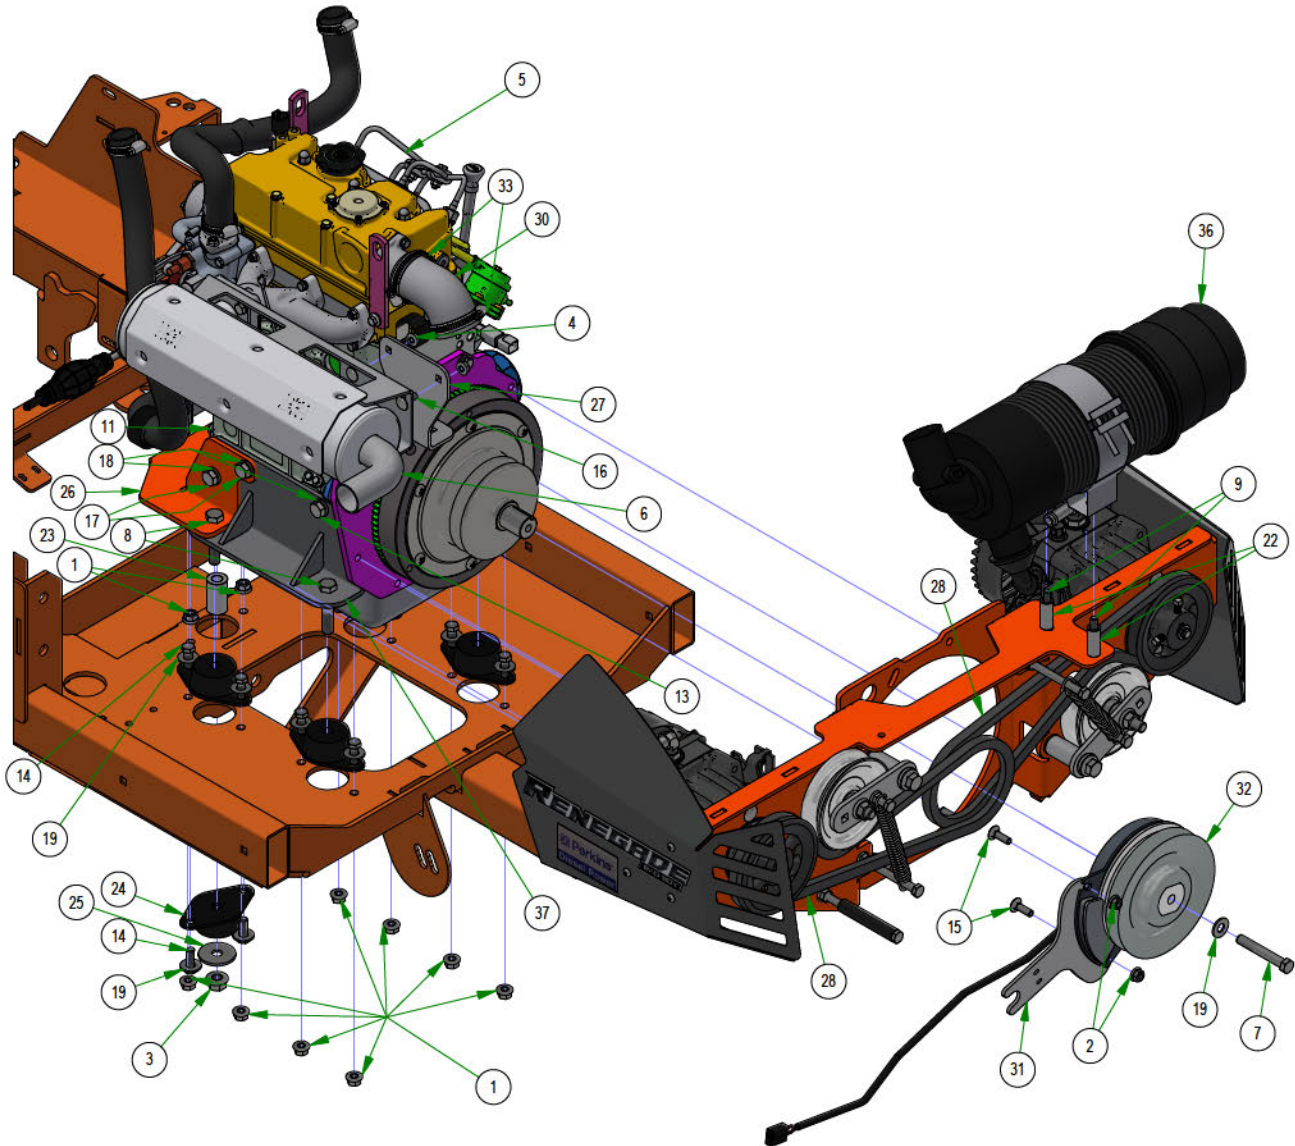

039-6950-94
RIGHT PUMP IDLER

039-6950-95
LEFT PUMP IDLER

050-3001-00 & 050-3003-00
PUMP ASSEMBLIES

033-5011-00
PUMP PULLEY

PARTS SECTION: ENGINE BAY

Parts List				Parts List			
ITEM	QTY	PART NUMBER	DESCRIPTION	ITEM	QTY	PART NUMBER	DESCRIPTION
1	13	013-5202-00	3/8-16 NYLON INSERT FLANGE LOCKNUT (GR.F) ZINC	18	8	019-5007-00	1/2 SPLIT LOCKWASHER (GR.8) ZINC/YELLOW
2	10	013-8049-00	5/16-18 NYLON INSERT FLANGE LOCKNUT ZINC	19	11	019-5029-00	3/8 FLAT WASHER USS (1" OD) ZINC
3	7	013-8050-00	1/2-13 NYLON INSERT FLANGE LOCKNUT ZINC	22	2	025-0027-00	.380 ID X .625 OD X 1.500 LGTH 2019 OUTLAW BRAKE HANDLE SPACER ZINC
4	3	013-9002-00	5/16-18 HEX SERRATED FLANGE NUT HARD/ZINC	23	1	025-5339-00	1 3/4" Pulley Spacer
5	1	015-0097-00	24.7HP Perkins Engine, 403J-11	24	5	032-4050-00	Rubber Compression Mount
6	1	015-1019-00	2019 Renegade 1100cc Diesel Muffler	25	5	032-4051-00	.520 ID X 1.750 OD X .120 THICK FLAT WASHER ZINC
7	1	018-0007-21	7/16-20x3" Hex Bolt GR 8 W/ Patch	26	1	039-0176-00	2022 Renegade Diesel Front Engine Mount
8	4	018-0015-00	1/2-13 X 2-1/2 HEX CAP SCREW GR 5 ZINC	27	1	039-1025-00	2019 Diesel Muffler Bracket
9	2	018-0023-00	5/16-18 X 2-1/4 HEX CAP SCREW (GR.5) ZINC	28	2	041-8001-00	2020 Renegade Pump Belt, 42.99"
11	1	018-5019-00	1/2-13 X 4 HEX CAP SCREW (GR.8) ZINC YELLOW	30	1	051-3004-00	2019 Diesel Air intake Hose
13	4	018-6022-00	M12-1.25 X 25MM DIN 961 HEX TAP BOLT (CL 8.8) ZINC	31	1	057-5919-00	2019 Outlaw Renegade Clutch Bracket
14	10	018-6049-00	3/8-16 X 1 GR 5 Hex Bolts Zinc	32	1	070-5040-00	Clutch for Diesel/Vanguard
15	2	018-8065-00	5/16-18 X 1 CARRIAGE BOLT (GR.8) ZINC	33	2	072-2002-00	2-1/2" Hose Clamp
16	3	018-8066-00	5/16-18 X 7/8 CARRIAGE BOLT ZINC	36	1	088-1010-50	Enginaire Canister VLR-Comple
17	4	018-9002-00	M12-1.25 X 30MM DIN 961 HEX TAP BOLT (CL 8.8) ZINC	37	2	201-8030-00	2019 Diesel Motor Mount