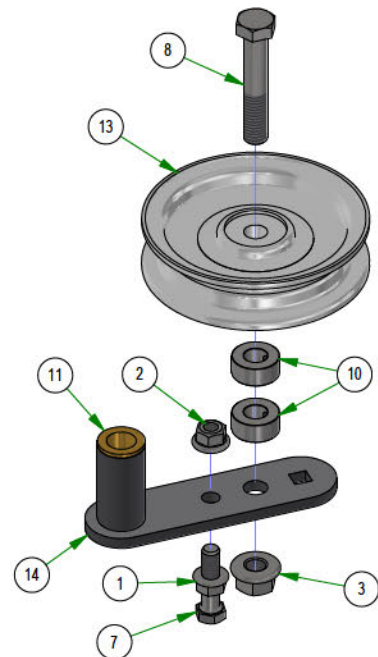

PARTS SECTION: PUMP PLATE SUBS

Parts List				Parts List			
ITEM	QTY	PART NUMBER	DESCRIPTION	ITEM	QTY	PART NUMBER	DESCRIPTION
1	2	013-5201-00	3/8-16 HEX SERRATED FLANGE NUT HARD/ZINC	8	1	018-6036-00	1/2-13 X 2-3/4 HEX CAP SCREW (GR.5) ZINC
2	2	013-5202-00	3/8-16 NYLON INSERT FLANGE LOCKNUT (GR.F) ZINC	9	2	018-8072-00	Square-Head Cup-Point Set Screw 5/16"-18
3	2	013-8050-00	1/2-13 NYLON INSERT FLANGE LOCKNUT ZINC	10	3	025-7036-00	1/2 SOLID SHAFT COLLAR (W/1 SET SCREW) ZINC
4	1	014-5600-00	Fan Guard 6" - Fits Wheel	11	4	032-5052-00	.627 ID X .753 OD X .500 LGTH X 1.000 FLG OD X .094 FLG THICK FLANGED BEARING OIL-IMPREG BRNZ
5	1	015-9999-00	Hydro Fan - Light/Pup/Outlaw XP	12	1	033-5011-00	5" Pump Pulley
6	1	018-0022-00	1/2-13 X 2 HEX CAP SCREW (GR.8) ZINC YELLOW	13	2	033-6001-00	4 3/4" Idler Pulley
7	2	018-6012-00	3/8-16 X 1-1/2 HEX CAP SCREW (GR.5) ZINC	14	2	039-6950-00	Renegade - Gas Pump Idler - Weldment