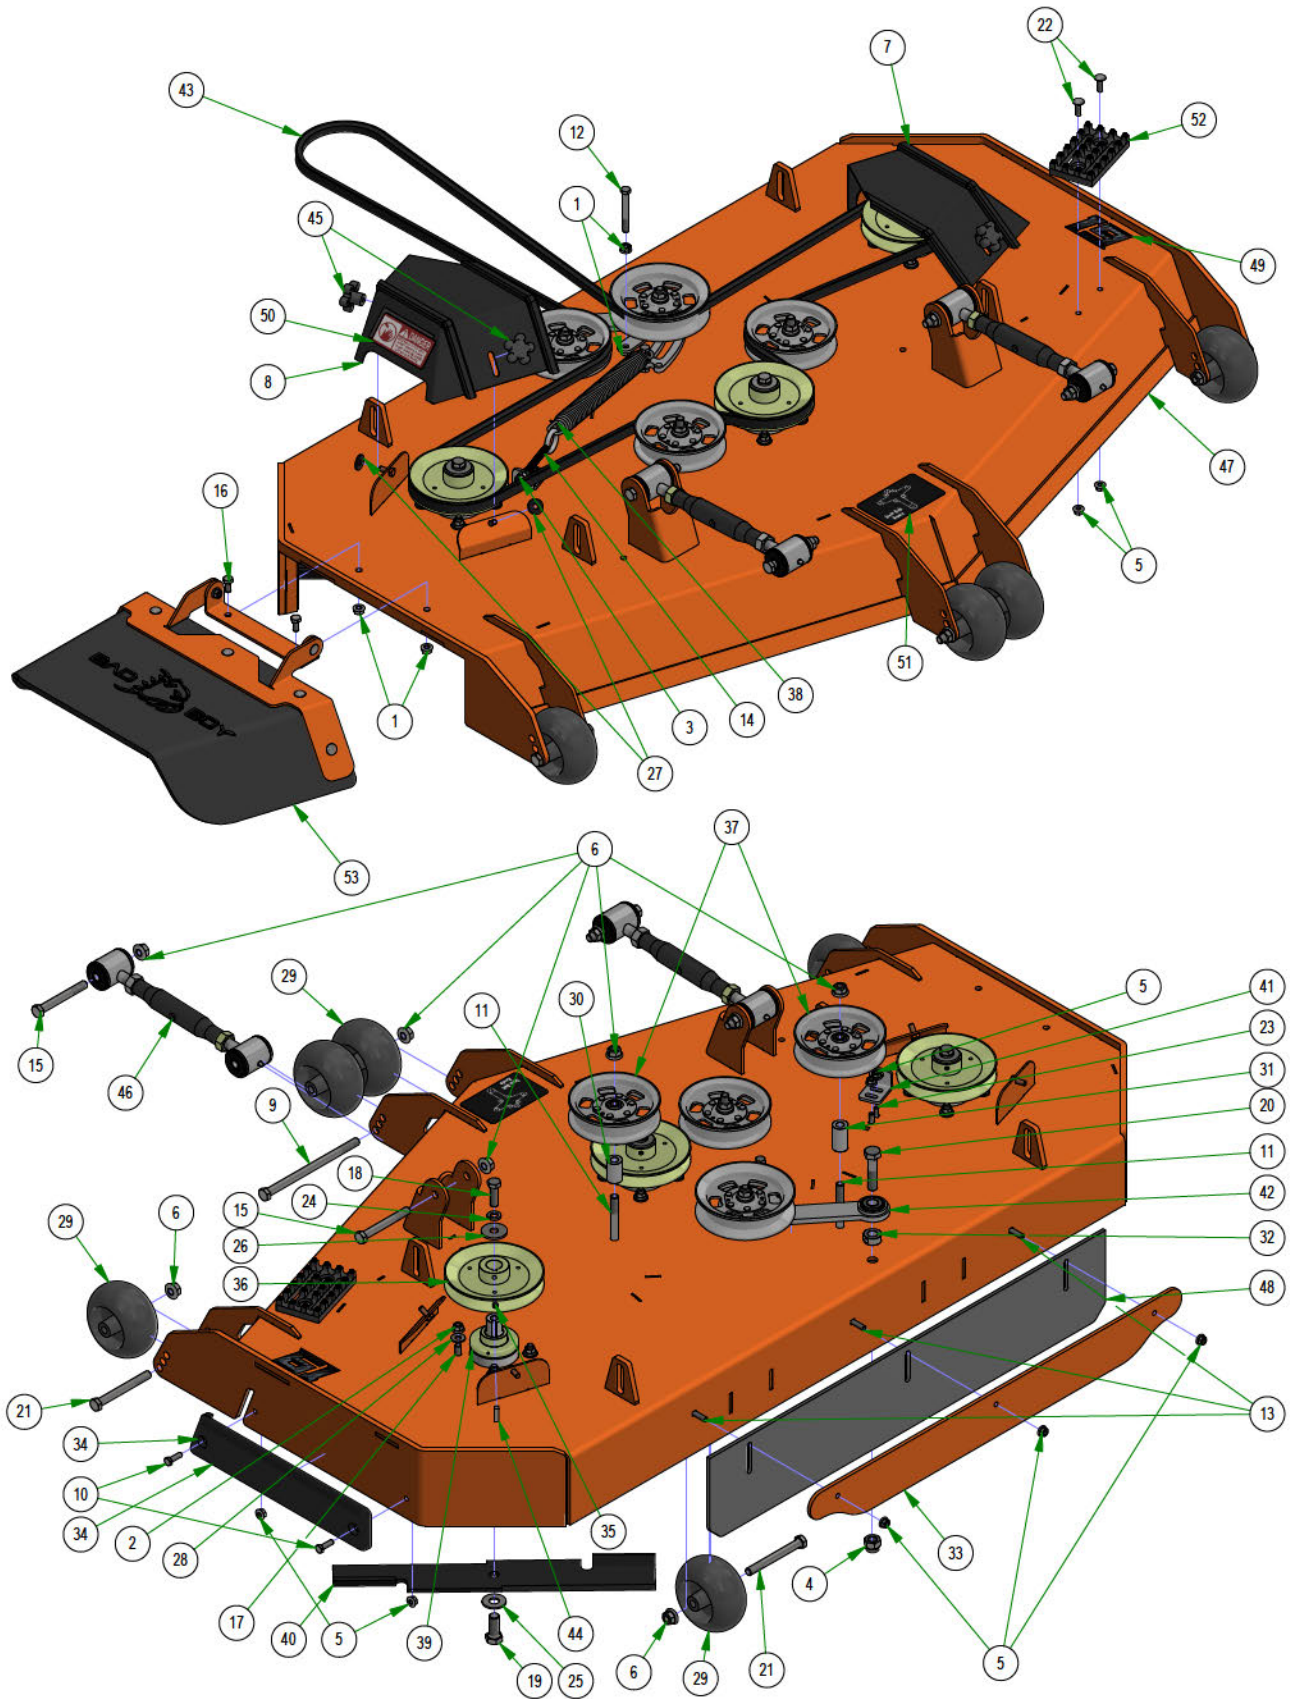

PARTS SECTION: 61" DECK ASSEMBLY

Parts List				Parts List			
ITEM	QTY	PART NUMBER	DESCRIPTION	ITEM	QTY	PART NUMBER	DESCRIPTION
1	4	013-5201-00	3/8-16 HEX SERRATED FLANGE NUT HARD/ZINC	28	12	019-8044-00	5/16 USS FLAT WASHER (7/8 OD) ZINC
2	12	013-5202-00	3/8-16 NYLON INSERT FLANGE LOCKNUT (GR.F) ZINC	29	6	022-1001-00	2019 Deck Wheel
3	2	013-6014-00	3/8-16 HEX NUT ZINC	30	2	025-5338-00	.502 ID X .750 OD X 1.500 Long Spacer
4	1	013-7021-00	5/8-11 NYLON INSERT LOCKNUT ZINC	31	1	025-5339-00	1 3/4" Pulley Spacer
5	9	013-8049-00	5/16-18 NYLON INSERT FLANGE LOCKNUT ZINC	32	1	025-7020-00	5/8 SOLID SHAFT COLLAR (W/1 SET SCREW) ZINC
6	12	013-8050-00	1/2-13 NYLON INSERT FLANGE LOCKNUT ZINC	33	1	026-0234-00	61 Bolt in Baffle Deck v2 Stripping Plate
7	1	014-5052-00	2019 61" Outlaw Gen2 Pulley Cover Left	34	1	029-7036-00	REVISED TRIM BUMPER_20180226
8	1	014-5053-00	2019 61" Outlaw Gen2 Pulley Cover Right	35	3	030-0050-00	5/16-24 X 1/4 SOCKET SET SCREW (CUP PT) PLAIN
9	1	018-0046-00	1/2-13 X 8 HEX CAP SCREW GR 5 ZINC	36	3	033-6004-00	6 1/4" Drive Pulley
10	2	018-2007-00	5/16-18 X 1 HEX CAP SCREW (GR.5) ZINC	37	3	033-7201-25	5-3/4 Idler Pulley
11	3	018-2018-00	1/2-13 X 3-1/2 HEX FLANGE BOLT (GR.8) ZINC	38	1	034-2030-00	2019 Outlaw Gen2 Deck Spring
12	1	018-4700-00	3/8-16 X 3 HEX CAP SCREW (GR.5) ZINC	39	3	037-4000-00	OUTLAW SPINDLE ASSEMBLY
13	3	018-4703-00	5/16-18 X 1-1/4 CARRIAGE BOLT ZINC	40	3	038-6080-00	61 inch Fusion Blade
14	1	018-4707-00	4" 3/8-16 Eye Bolt	41	1	039-0144-00	2019 Deck Eye Bolt Tab
15	4	018-5019-00	1/2-13 X 4 HEX CAP SCREW (GR.8) ZINC YELLOW	42	1	039-6946-18	2019 Rebel Rogue Deck Idler
16	2	018-5250-00	3/8-16 X 3/4 HEX CAP SCREW (GR.5) ZINC	43	1	041-0178-00	B178 Belt
17	12	018-6012-00	3/8-16 X 1-1/2 HEX CAP SCREW (GR.5) ZINC	44	3	042-6030-00	1/4 X 1 SQ MACHINERY KEY 1018 STL PLN
18	3	018-6019-00	1/2-20 X 1-1/2 HEX CAP SCREW (GR.5) ZINC	45	4	045-6043-00	5/16" Knob
19	3	018-6020-00	5/8-18 X 1-1/2 HEX CAP SCREW (GR.8) ZINC YELLOW	46	2	048-8000-00	Turnbuckle Assembly (M20-2.5)
20	1	018-6059-00	5/8-11 X 2-1/2 HEX CAP SCREW (GR.5) ZINC	47	1	060-6151-19	2019 Sloped 61" Deck
21	4	018-7050-00	1/2-13 X 4-1/2 HEX CAP SCREW (GR.5) ZINC	48	1	084-5004-00	R Series Rubber For Deck
22	2	018-8065-00	5/16-18 X 1 CARRIAGE BOLT (GR.8) ZINC	49	1	091-0506-00	61" Deck Decal
23	2	018-8066-00	5/16-18 X 7/8 CARRIAGE BOLT ZINC	50	2	091-3012-00	Danger Decal-Spindle/Discharge
24	3	019-5007-00	1/2 SPLIT LOCKWASHER (GR.8) ZINC/YELLOW	51	1	091-4036-00	2019 Rebel & Rogue Deck Belt Route Decal
25	3	019-5038-00	5/8 USS FLAT WASHER (1-3/4" OD) GR.8 ZINC YELLOW	52	1	099-7000-00	Deck Step Assembly
26	3	019-6020-00	1/2 BELLEVILLE WASHER (1-5/8 OD X .140 THK) ZINC	53	1	210-7000-98	2019 Outlaw Gen2 Chute Assembly
27	4	019-6050-00	.360 ID X .983 OD X .120 THICK FLAT WASHER NYLON BLACK				

PARTS SECTION: 61" DECK ASSEMBLY