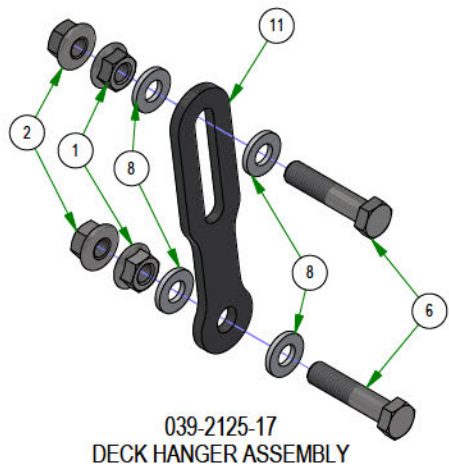

BAD BOY MOWERS

PARTS SECTION: DECK HEIGHT SUBASSEMBLIES

Parts List				Parts List			
ITEM	QTY	PART NUMBER	DESCRIPTION	ITEM	QTY	PART NUMBER	DESCRIPTION
1	2	013-5300-00	1/2-13 HEX SERRATED FLANGE NUT HARD/ZINC	7	1	019-5029-00	3/8 FLAT WASHER USS (1" OD) ZINC
2	2	013-8050-00	1/2-13 NYLON INSERT FLANGE LOCKNUT ZINC	8	4	019-8054-00	.505 ID X 1.000 OD X .125 THICK FLAT WASHER NYLON
3	2	017-9000-00	Two Piece Pillow Block	9	1	026-1101-00	2019 Deck Height Cam
4	1	017-9025-00	Two Piece Pillow Block Strap	10	1	028-0015-00	2019 Outlaw Gen2 Dial Rod
5	1	018-4011-00	3/8-24 Nylon Insert jam locknut	11	1	039-2125-00	Deck Hanger
6	2	018-6037-00	1/2-13 X 2-1/4 HEX CAP SCREW (GR.5) ZINC				