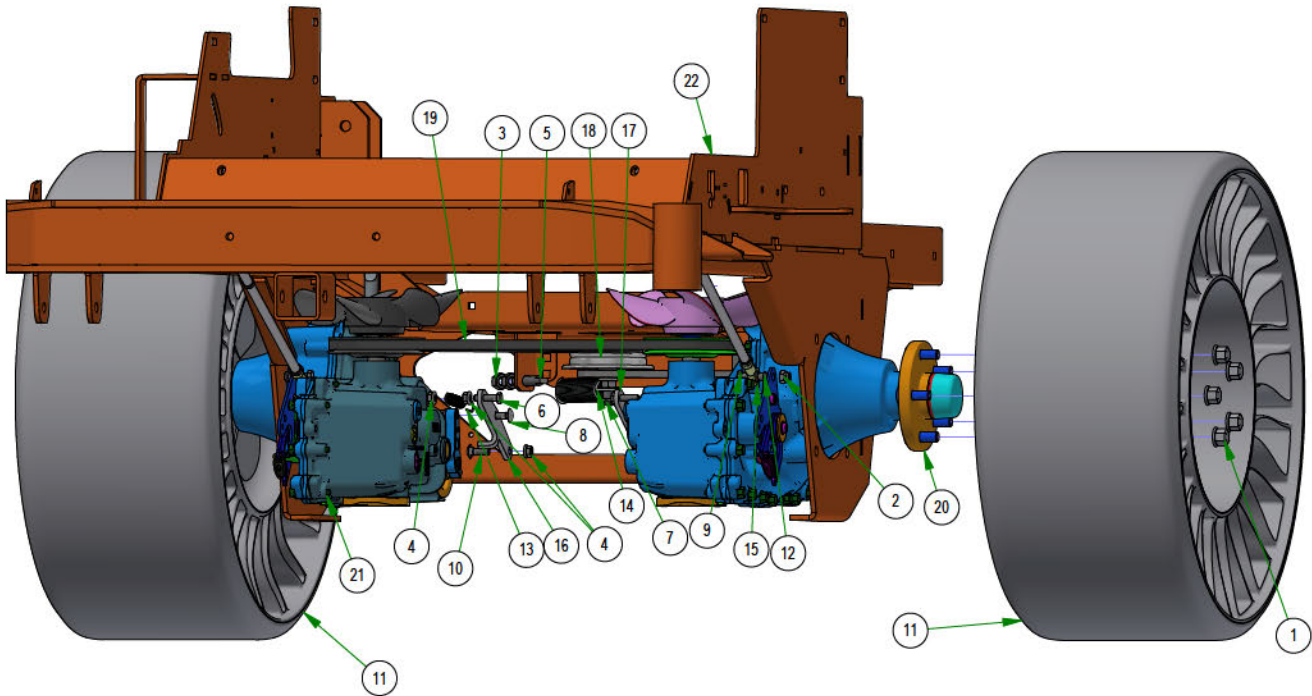

PARTS SECTION: REBEL X TRANSAXLES

Parts List				Parts List			
ITEM	QTY	PART NUMBER	DESCRIPTION	ITEM	QTY	PART NUMBER	DESCRIPTION
1	10	013-3000-00	Acorn Lug Nut	12	2	025-0036-00	Drive Arm Transaxle Spacer
2	2	013-5041-00	3/8-16 NYLON INSERT LOCKNUT ZINC	13	2	034-1025-00	Brake Spring
3	2	013-7018-00	1/2-13 HEX NUT ZINC	14	1	034-9050-00	Deck spring big diameter
4	7	013-8049-00	5/16-18 NYLON INSERT FLANGE LOCKNUT ZINC	15	2	035-0009-01	2024 Rebel Push Rod Assembly
5	1	018-2004-50	All Thread	16	1	039-2133-00	5400 Transaxle Brake Adapter Plate RH v3
6	2	018-2006-00	5/16-18 X 1-1/4 HEX C/S (GR.5) ZC	17	1	039-2134-00	5400 Transaxle Brake Adapter Plate LH v3
7	1	018-4010-00	1/2-13 NYLON INSERT JAM LOCKNUT ZINC	18	1	039-6945-RX	2024 Rebel X Pump Idler
8	2	018-4703-00	5/16-18 X 1-1/4 CARRIAGE BOLT ZINC	19	1	041-8050-00	2019 Rebel Pump Belt
9	2	018-5040-00	3/8-16 X 1-1/4 HEX CAP SCREW (GR.5) ZINC	20	1	050-7000-00	5400 TRANSAXLE LH
10	2	018-8065-00	5/16-18 X 1 CARRIAGE BOLT (GR.8) ZINC	21	1	050-7001-00	5400 TRANSAXLE RH
11	2	022-4092-00	TWEEL, 24X12N12 ZTR 50N4.5 BLACK 1.3IN OFFSET	22	1	070-2304-00	2023 Rebel Frame - Painted