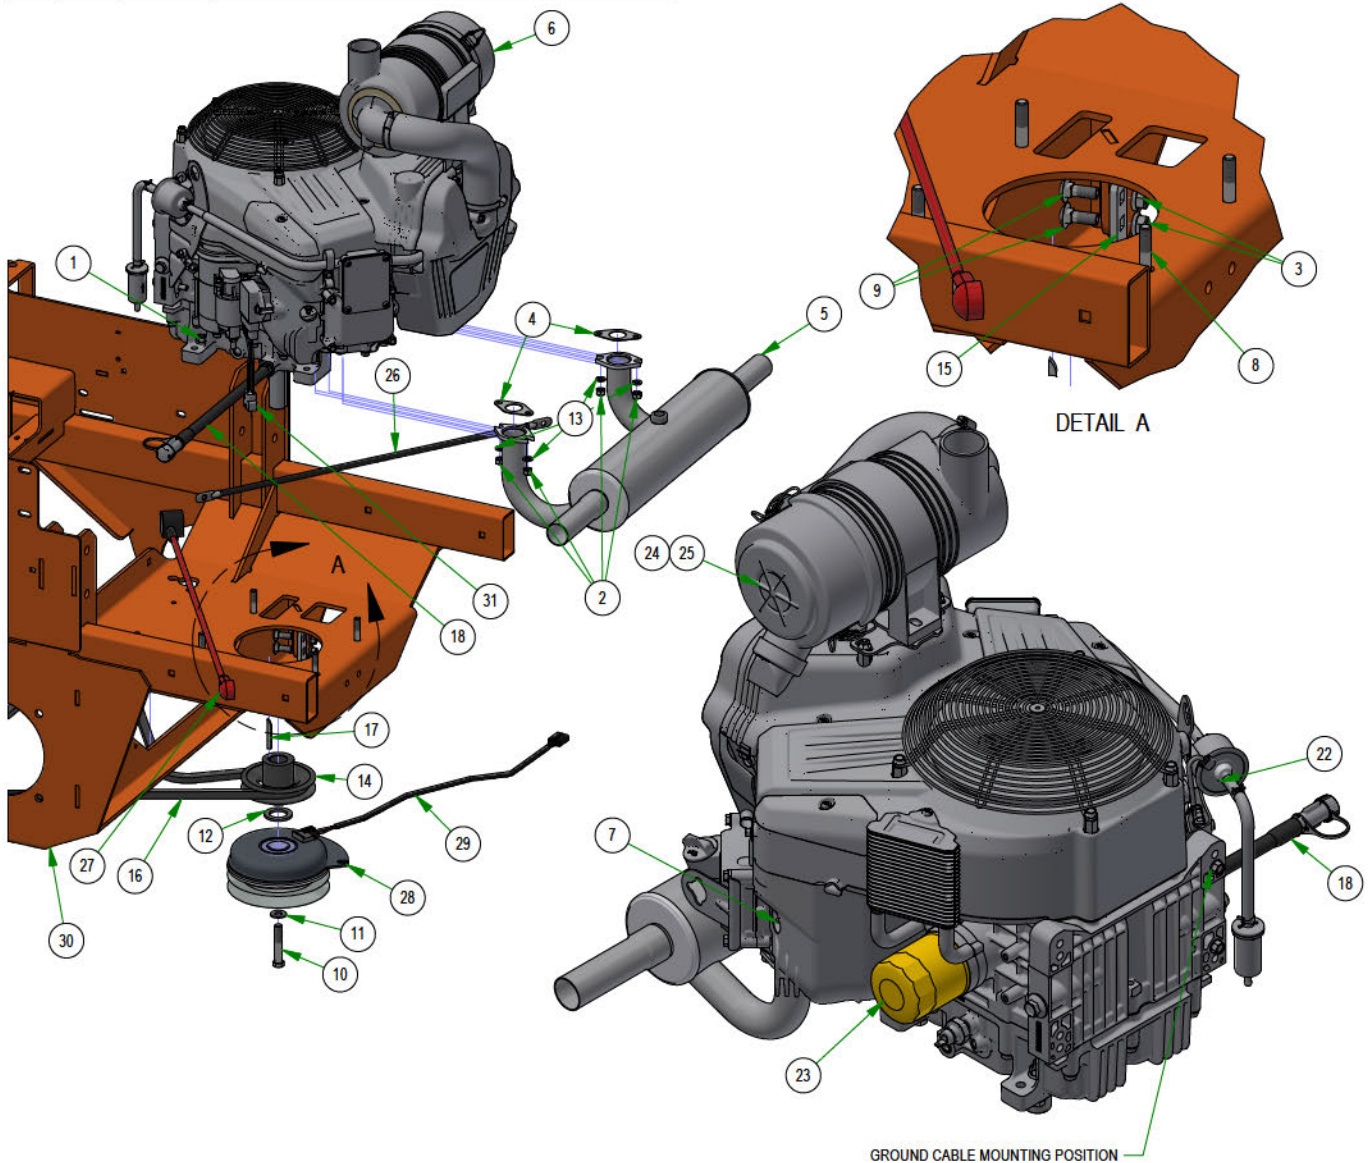

PARTS SECTION: ENGINE - VANGUARD EFI

Parts List				Parts List			
ITEM	QTY	PART NUMBER	DESCRIPTION	ITEM	QTY	PART NUMBER	DESCRIPTION
1	4	013-0009-00	3/8-16 HEX FLANGE TOP LOCKNUT ZINC	17	1	042-0012-00	1/4 X 2 SQ MACHINERY KEY 1018 STL PLAIN
2	4	013-0075-00	M8-1.25 DIN 934 HEX NUT (CL.8) ZINC	18	1	051-0020-00	11 3/4" Oil Drain Hose
3	2	013-5202-00	3/8-16 NYLON INSERT FLANGE LOCKNUT (GR.F) ZINC	19	1	051-0021-00	Oil Drain Cap
4	2	015-0025-00	Exhaust Gasket for 23 Vanguard	20	1	051-0027-00	Sealing Washer for Barb to M14
5	1	015-1014-00	Muffler for 36Hp Vanguard	21	1	051-0028-00	Barb to M14
6	1	015-3001-00	2019 VANGUARD EFI 37 HP 993cc VERTICAL SHAFT	22	1	063-6000-00	Universal Inline Fuel Filter
7	2	015-8000-00	Spark Plug	23	1	063-8018-00	Oil Filter
8	4	018-0115-00	3/8-16x1-3/4 Gr5 Hex Flange Screw Zinc Clear	24	1	063-8019-00	Canister Air Filter- Outer
9	2	018-5044-00	3/8-16 X 1 CARRIAGE BOLT (GR.5) ZINC	25	1	063-8020-00	Canister Air Filter- Inner
10	1	018-5300-21	7/16-20 X 2-1/2 HEX Bolt GR 8 W/ Patch	26	1	064-0030-00	24" Black Cable
11	1	019-5029-00	3/8 FLAT WASHER USS (1" OD) ZINC	27	1	064-5300-00	24" Red Battery Cable
12	1	019-6029-00	1.140 ID X 1.750 OD X .132 THICK FLAT WASHER PLAIN	28	1	070-1000-00	Clutch Assembly
13	4	019-8051-00	5/16 SPLIT LOCKWASHER ZINC	29	1	070-2000-00	Clutch Pigtail
14	1	033-5035-00	4 3/4 Motor Pulley	30	1	070-2304-00	2023 Rebel Frame - Painted
15	1	039-0178-00	Rebel Clutch Tab	31	1	086-9013-21	2019 Harness Adaptor - Vanguard 37 EFI Vert/Horiz
16	1	041-8050-00	2019 Rebel Pump Belt				