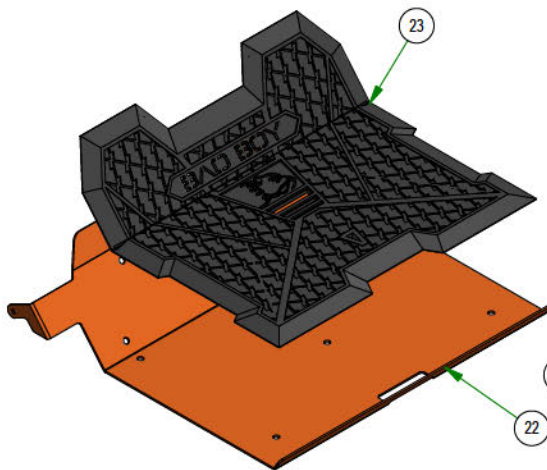

026-2019-21
SEAT PLATE ASSEMBLY

079-3155-24
FLOORBOARD ASSEMBLY