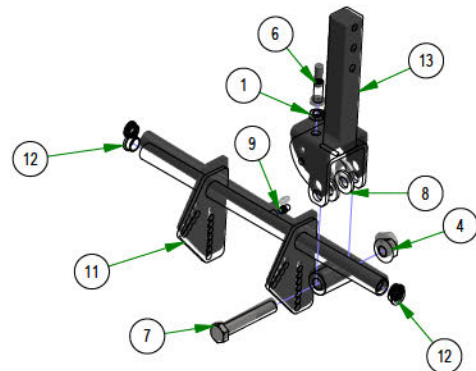

BAD BOY MOWERS

PARTS SECTION: DRIVE ARM SUBASSEMBLIES

Parts List				Parts List			
ITEM	QTY	PART NUMBER	DESCRIPTION	ITEM	QTY	PART NUMBER	DESCRIPTION
1	2	013-0017-00	3/8-16 Half Jam Nut	11	1	031-0031-10	2019 Drive Arm Actuator left - Weldment
2	1	013-6050-00	5/16 LH Nut	12	4	031-0032-00	2019 Drive Arm Bushing
3	2	013-6051-00	3/8-24 HEX NUT ZINC YELLOW	13	2	031-0070-00	R Series Square Drive Arm Pivot
4	2	013-8050-00	1/2-13 NYLON INSERT FLANGE LOCKNUT ZINC	14	1	031-9021-00	R Series Square Drive Arm LH Weldment
5	2	014-9004-00	9565K52_Polyethylene Square Plug	15	1	031-9022-00	R Series Square Drive Arm RH Weldment
6	2	018-0063-00	3/8-16 X 1 SOCKET SET SCREW (CUP POINT) PLAIN	16	1	035-0006-00	2019 Renegade Push Rod Adjuster
7	2	018-7016-00	1/2-13 X 3 HEX CAP SCREW (GR.5) ZINC	17	1	035-0009-00	2024 Rebel Push Rod
8	4	019-8054-00	.505 ID X 1.000 OD X .125 THICK FLAT WASHER NYLON	18	1	048-3000-00	Spherical Rod End - Outlaw
9	2	024-6034-00	1/4" Press in Grease Fitting	19	1	048-3002-00	Spherical Rod End - Outlaw
10	1	031-0030-10	2019 Drive Arm Actuator right - Weldment	20	2	069-4014-00	R-Series Square Drive Grip

031-9070-00
RIGHT HAND DRIVE ARM

031-9071-00
LEFT HAND DRIVE ARM

035-0009-01
PUSH ROD ASSEMBLY

031-0030-24
RH DRIVE PIVOT ASSEMBLY

031-0031-24
LH DRIVE PIVOT ASSEMBLY

BAD BOY MOWERS

PARTS SECTION: TANKS & BATTERY