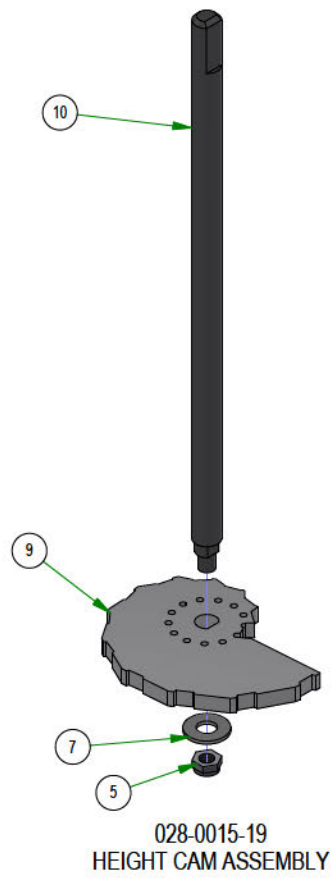

BAD BOY MOWERS

PARTS SECTION: DECK HEIGHT SUBASSEMBLIES

Parts List				Parts List			
ITEM	QTY	PART NUMBER	DESCRIPTION	ITEM	QTY	PART NUMBER	DESCRIPTION
1	2	013-5300-00	1/2-13 HEX SERRATED FLANGE NUT HARD/ZINC	7	1	019-5029-00	3/8 FLAT WASHER USS (1" OD) ZINC
2	2	013-8050-00	1/2-13 NYLON INSERT FLANGE LOCKNUT ZINC	8	4	019-8054-00	.505 ID X 1.000 OD X .125 THICK FLAT WASHER NYLON
3	2	017-9000-00	Two Piece Pillow Block	9	1	026-1101-00	2019 Deck Height Cam
4	1	017-9025-00	Two Piece Pillow Block Strap	10	1	028-0015-00	2019 Outlaw Gen2 Dial Rod
5	1	018-4011-00	3/8-24 Nylon Insert jam locknut	11	1	039-2125-00	Deck Hanger
6	2	018-6037-00	1/2-13 X 2-1/4 HEX CAP SCREW (GR.5) ZINC				