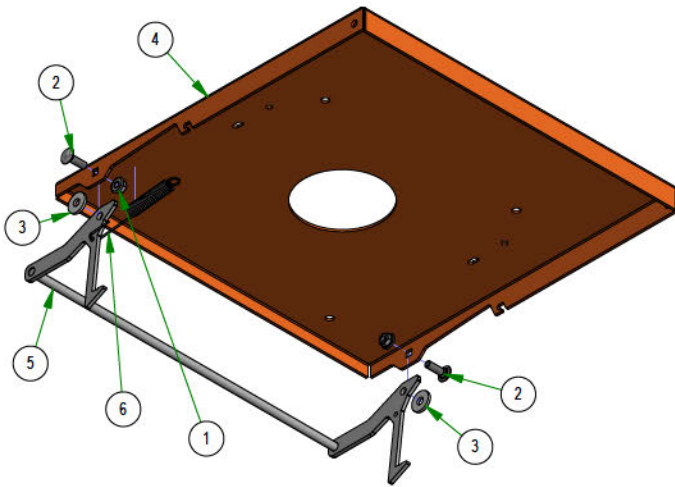

BAD BOY MOWERS

PARTS SECTION: FLOORBOARD & SEAT SUBASSEMBLIES

Parts List				Parts List			
ITEM	QTY	PART NUMBER	DESCRIPTION	ITEM	QTY	PART NUMBER	DESCRIPTION
1	2	013-8049-00	5/16-18 NYLON INSERT FLANGE LOCKNUT ZINC	13	1	071-6065-07	Delta Plunger Switch - N.O.
2	2	018-8065-00	5/16-18 X 1 CARRIAGE BOLT (GR.8) ZINC	14	1	071-6065-10	Recliner Adjustment Knob-New
3	2	019-6042-00	.360 ID X .983 OD X .120 THICK FLAT WASHER NYLON	15	1	071-6065-13	Bellows w/Hardware
4	1	026-2019-00	R-SERIES SEAT PLATE	16	1	071-6065-14	2" Retractable Belt Kit w/Spacers
5	1	028-0090-00	Seat Latch Rod Assembly	17	1	071-6065-15	Back Cover for I3M - Recl - Logos
6	1	034-1025-00	Brake Spring	18	1	071-6065-16	Cushion Cover Kit for I3M-Logo
7	1	051-2025-66	3/16" Vinyl Tubing, 66" Long	19	6	072-8070-00	3/16 Vinyl Clamp
8	3	051-8072-38	1/4" Vinyl Tubing 38" Long	20	2	072-8073-00	3/16" Vinyl Hose Clamp
9	1	067-0020-00	Carbon Canister	21	1	073-8068-00	fuel line T
10	2	071-6065-03	Black Selfskin-Arm Pad Only	22	1	079-3156-00	2024 R-Series Floorboard
11	1	071-6065-05	Weight Adjust Indicator Knob Assy	23	1	081-2024-00	2024 R-Series Floor Mat
12	1	071-6065-06	4" Single Locking Track Kit				