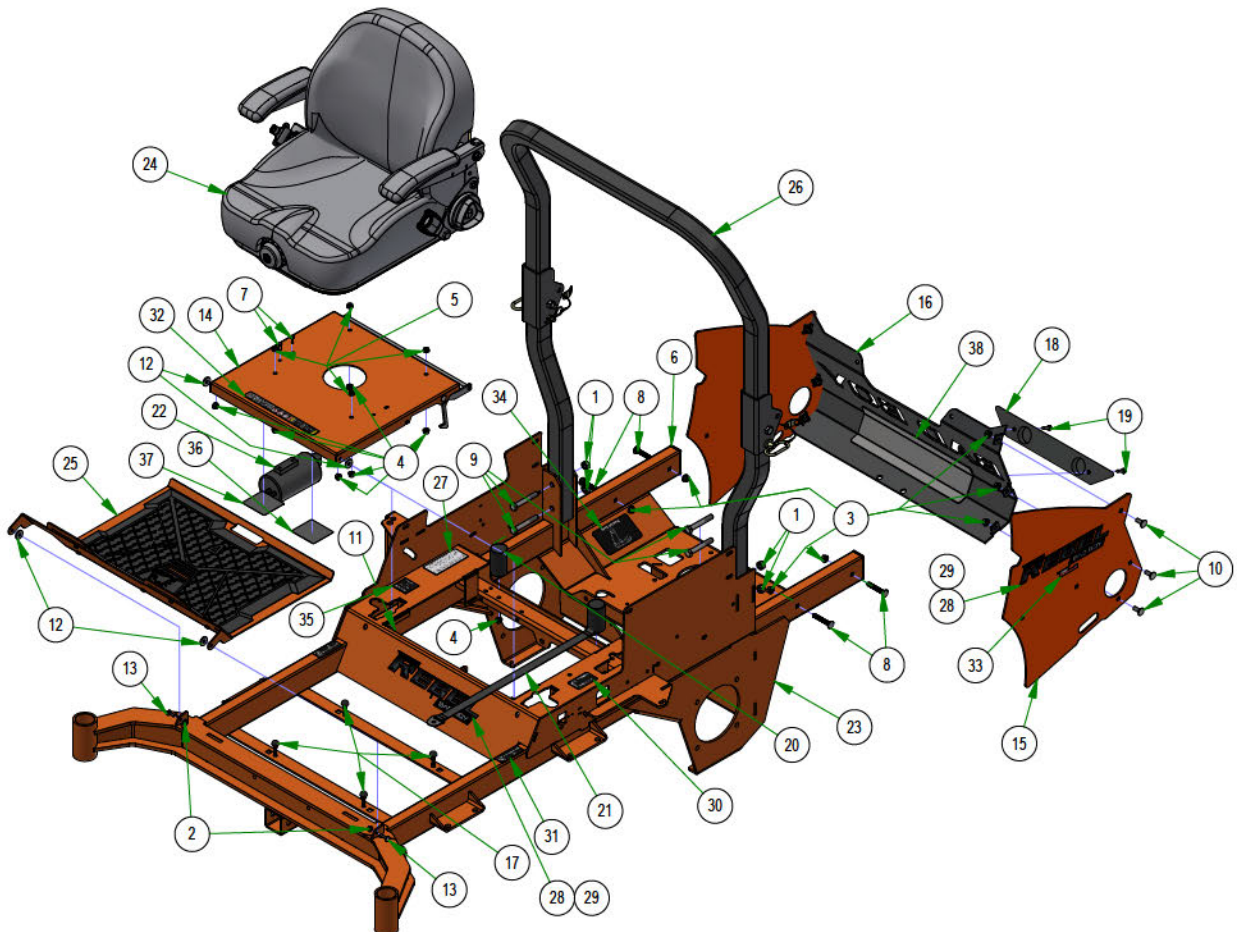

BAD BOY MOWERS

PARTS SECTION: FLOORBOARD & SEAT SUBASSEMBLIES

Parts List				Parts List			
ITEM	QTY	PART NUMBER	DESCRIPTION	ITEM	QTY	PART NUMBER	DESCRIPTION
1	2	013-8049-00	5/16-18 NYLON INSERT FLANGE LOCKNUT ZINC	13	1	071-6065-07	Delta Plunger Switch - N.O.
2	2	018-8065-00	5/16-18 X 1 CARRIAGE BOLT (GR.8) ZINC	14	1	071-6065-10	Recliner Adjustment Knob-New
3	2	019-6042-00	.360 ID X .983 OD X .120 THICK FLAT WASHER NYLON	15	1	071-6065-13	Bellows w/Hardware
4	1	026-2019-00	R-SERIES SEAT PLATE	16	1	071-6065-14	2" Retractable Belt Kit w/Spacers
5	1	028-0090-00	Seat Latch Rod Assembly	17	1	071-6065-15	Back Cover for I3M - Recl - Logos
6	1	034-1025-00	Brake Spring	18	1	071-6065-16	Cushion Cover Kit for I3M-Logo
7	1	051-2025-66	3/16" Vinyl Tubing, 66" Long	19	6	072-8070-00	3/16 Vinyl Clamp
8	3	051-8072-38	1/4" Vinyl Tubing 38" Long	20	2	072-8073-00	3/16" Vinyl Hose Clamp
9	1	067-0020-00	Carbon Canister	21	1	073-8068-00	fuel line T
10	2	071-6065-03	Black Selfskin-Arm Pad Only	22	1	079-3156-00	2024 R-Series Floorboard
11	1	071-6065-05	Weight Adjust Indicator Knob Assy	23	1	081-2024-00	2024 R-Series Floor Mat
12	1	071-6065-06	4" Single Locking Track Kit				