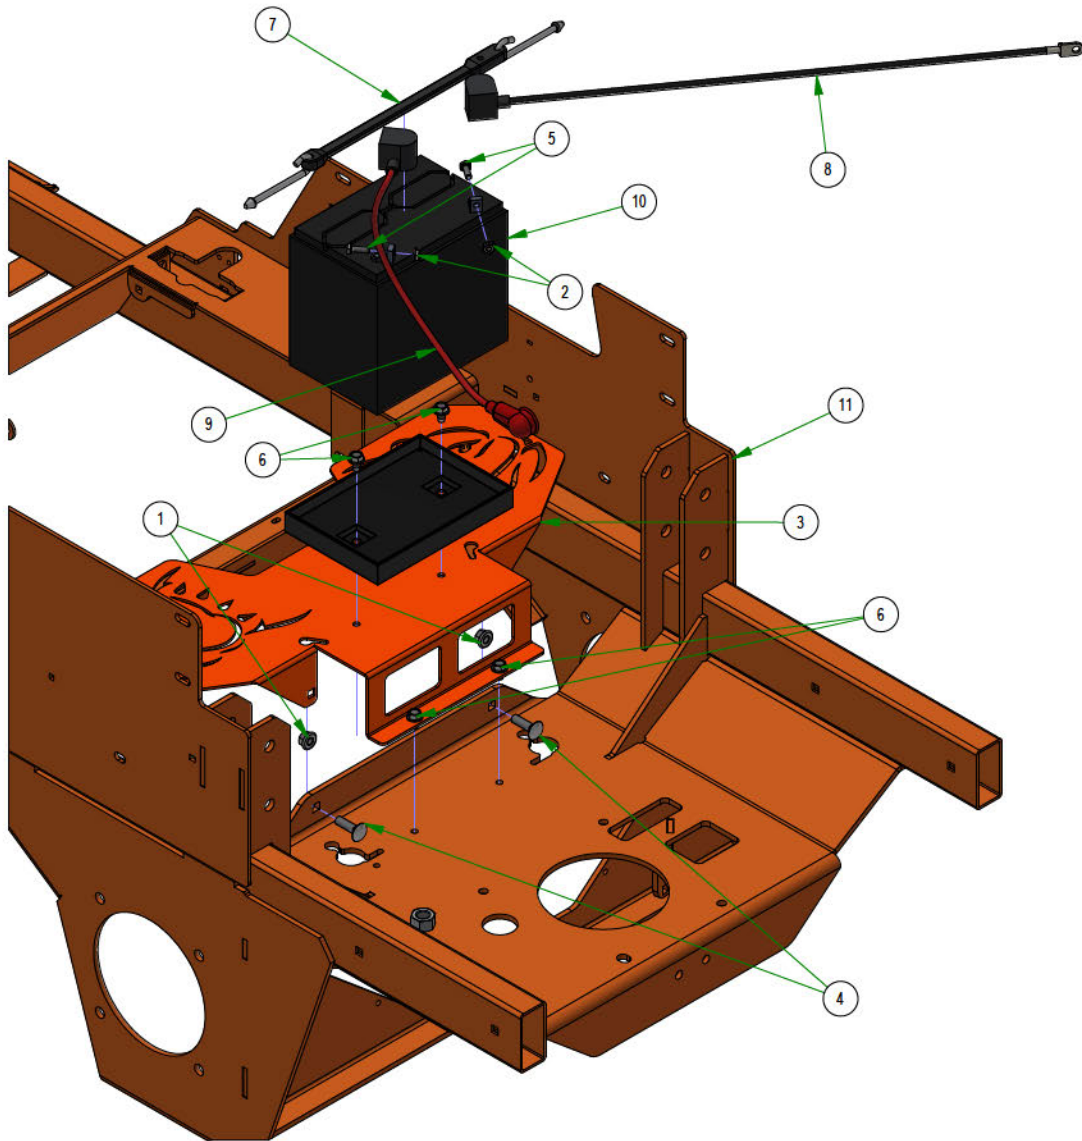

BAD BOY MOWERS

PARTS SECTION: BATTERY - REBEL X

Parts List				Parts List			
ITEM	QTY	PART NUMBER	DESCRIPTION	ITEM	QTY	PART NUMBER	DESCRIPTION
1	2	013-5202-00	3/8-16 NYLON INSERT FLANGE LOCKNUT (GR.F) ZINC	7	1	043-8930-98	2023 Battery Hold Down Assembly
2	2	013-9001-00	1/4-20 HEX SERRATED FLANGE NUT HARD/ZINC	8	1	064-0030-00	24 inch Black Cable - MZ/ZT
3	1	014-5071-00	Rigid X Fan Guard v1	9	1	064-5300-00	24" Red Battery Cable
4	2	018-5043-00	3/8-16 X 1-1/4 CARRIAGE BOLT ZINC	10	1	068-8049-00	SP-35 Battery
5	2	018-8052-00	1/4-20 X 3/4 HEX CAP SCREW (GR.5) ZINC	11	1	070-2304-00	2023 Rebel Frame - Painted
6	4	030-7044-00	5/16-18 X 1/2 HWH unslot (F) tcs zinc				