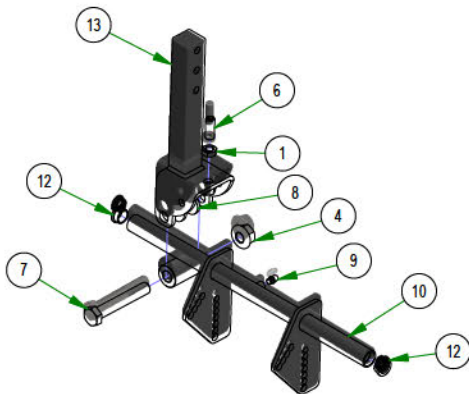

BAD BOY MOWERS

PARTS SECTION: DRIVE ARM SUBASSEMBLIES

Parts List				Parts List			
ITEM	QTY	PART NUMBER	DESCRIPTION	ITEM	QTY	PART NUMBER	DESCRIPTION
1	2	013-0017-00	3/8-16 Half Jam Nut	11	1	031-0031-10	2019 Drive Arm Actuator left - Weldment
2	1	013-6050-00	5/16 LH Nut	12	4	031-0032-00	2019 Drive Arm Bushing
3	2	013-6051-00	3/8-24 HEX NUT ZINC YELLOW	13	2	031-0070-00	R Series Square Drive Arm Pivot
4	2	013-8050-00	1/2-13 NYLON INSERT FLANGE LOCKNUT ZINC	14	1	031-9021-00	R Series Square Drive Arm LH Weldment
5	2	014-9004-00	9565K52_Polyethylene Square Plug	15	1	031-9022-00	R Series Square Drive Arm RH Weldment
6	2	018-0063-00	3/8-16 X 1 SOCKET SET SCREW (CUP POINT) PLAIN	16	1	035-0006-00	2019 Renegade Push Rod Adjuster
7	2	018-7016-00	1/2-13 X 3 HEX CAP SCREW (GR.5) ZINC	17	1	035-0009-00	2024 Rebel Push Rod
8	4	019-8054-00	.505 ID X 1.000 OD X .125 THICK FLAT WASHER NYLON	18	1	048-3000-00	Spherical Rod End - Outlaw
9	2	024-6034-00	1/4" Press in Grease Fitting	19	1	048-3002-00	Spherical Rod End - Outlaw
10	1	031-0030-10	2019 Drive Arm Actuator right - Weldment	20	2	069-4014-00	R-Series Square Drive Grip

031-9070-00
RIGHT HAND DRIVE ARM

031-9071-00
LEFT HAND DRIVE ARM

035-0009-01
PUSH ROD ASSEMBLY

031-0030-24
RH DRIVE PIVOT ASSEMBLY

031-0031-24
LH DRIVE PIVOT ASSEMBLY

BAD BOY MOWERS

PARTS SECTION: TANKS & BATTERY