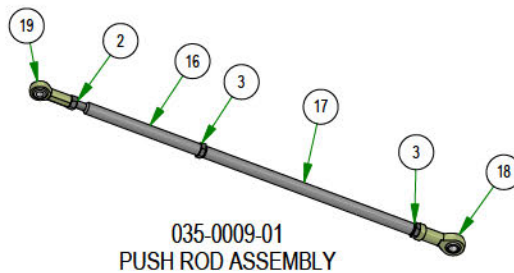

BAD BOY MOWERS

PARTS SECTION: DRIVE ARM SUBASSEMBLIES

Parts List				Parts List			
ITEM	QTY	PART NUMBER	DESCRIPTION	ITEM	QTY	PART NUMBER	DESCRIPTION
1	2	013-0017-00	3/8-16 Half Jam Nut	11	1	031-0031-10	2019 Drive Arm Actuator left - Weldment
2	1	013-6050-00	5/16 LH Nut	12	4	031-0032-00	2019 Drive Arm Bushing
3	2	013-6051-00	3/8-24 HEX NUT ZINC YELLOW	13	2	031-0070-00	R Series Square Drive Arm Pivot
4	2	013-8050-00	1/2-13 NYLON INSERT FLANGE LOCKNUT ZINC	14	1	031-9021-00	R Series Square Drive Arm LH Weldment
5	2	014-9004-00	9565K52_Polyethylene Square Plug	15	1	031-9022-00	R Series Square Drive Arm RH Weldment
6	2	018-0063-00	3/8-16 X 1 SOCKET SET SCREW (CUP POINT) PLAIN	16	1	035-0006-00	2019 Renegade Push Rod Adjuster
7	2	018-7016-00	1/2-13 X 3 HEX CAP SCREW (GR.5) ZINC	17	1	035-0009-00	2024 Rebel Push Rod
8	4	019-8054-00	.505 ID X 1.000 OD X .125 THICK FLAT WASHER NYLON	18	1	048-3000-00	Spherical Rod End - Outlaw
9	2	024-6034-00	1/4" Press in Grease Fitting	19	1	048-3002-00	Spherical Rod End - Outlaw
10	1	031-0030-10	2019 Drive Arm Actuator right - Weldment	20	2	069-4014-00	R-Series Square Drive Grip