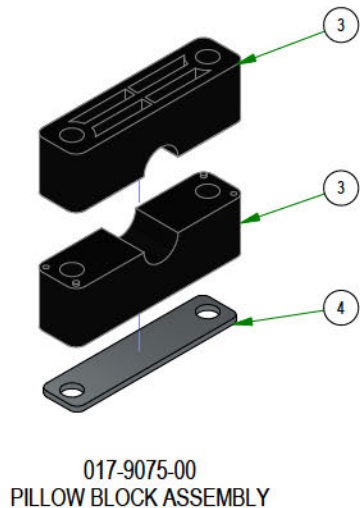

BAD BOY MOWERS

PARTS SECTION: DECK HEIGHT SUBASSEMBLIES

Parts List				Parts List			
ITEM	QTY	PART NUMBER	DESCRIPTION	ITEM	QTY	PART NUMBER	DESCRIPTION
1	2	013-5300-00	1/2-13 HEX SERRATED FLANGE NUT HARD/ZINC	7	1	019-5029-00	3/8 FLAT WASHER USS (1" OD) ZINC
2	2	013-8050-00	1/2-13 NYLON INSERT FLANGE LOCKNUT ZINC	8	4	019-8054-00	.505 ID X 1.000 OD X .125 THICK FLAT WASHER NYLON
3	2	017-9000-00	Two Piece Pillow Block	9	1	026-1101-00	2019 Deck Height Cam
4	1	017-9025-00	Two Piece Pillow Block Strap	10	1	028-0015-00	2019 Outlaw Gen2 Dial Rod
5	1	018-4011-00	3/8-24 Nylon Insert jam locknut	11	1	039-2125-00	Deck Hanger
6	2	018-6037-00	1/2-13 X 2-1/4 HEX CAP SCREW (GR.5) ZINC				