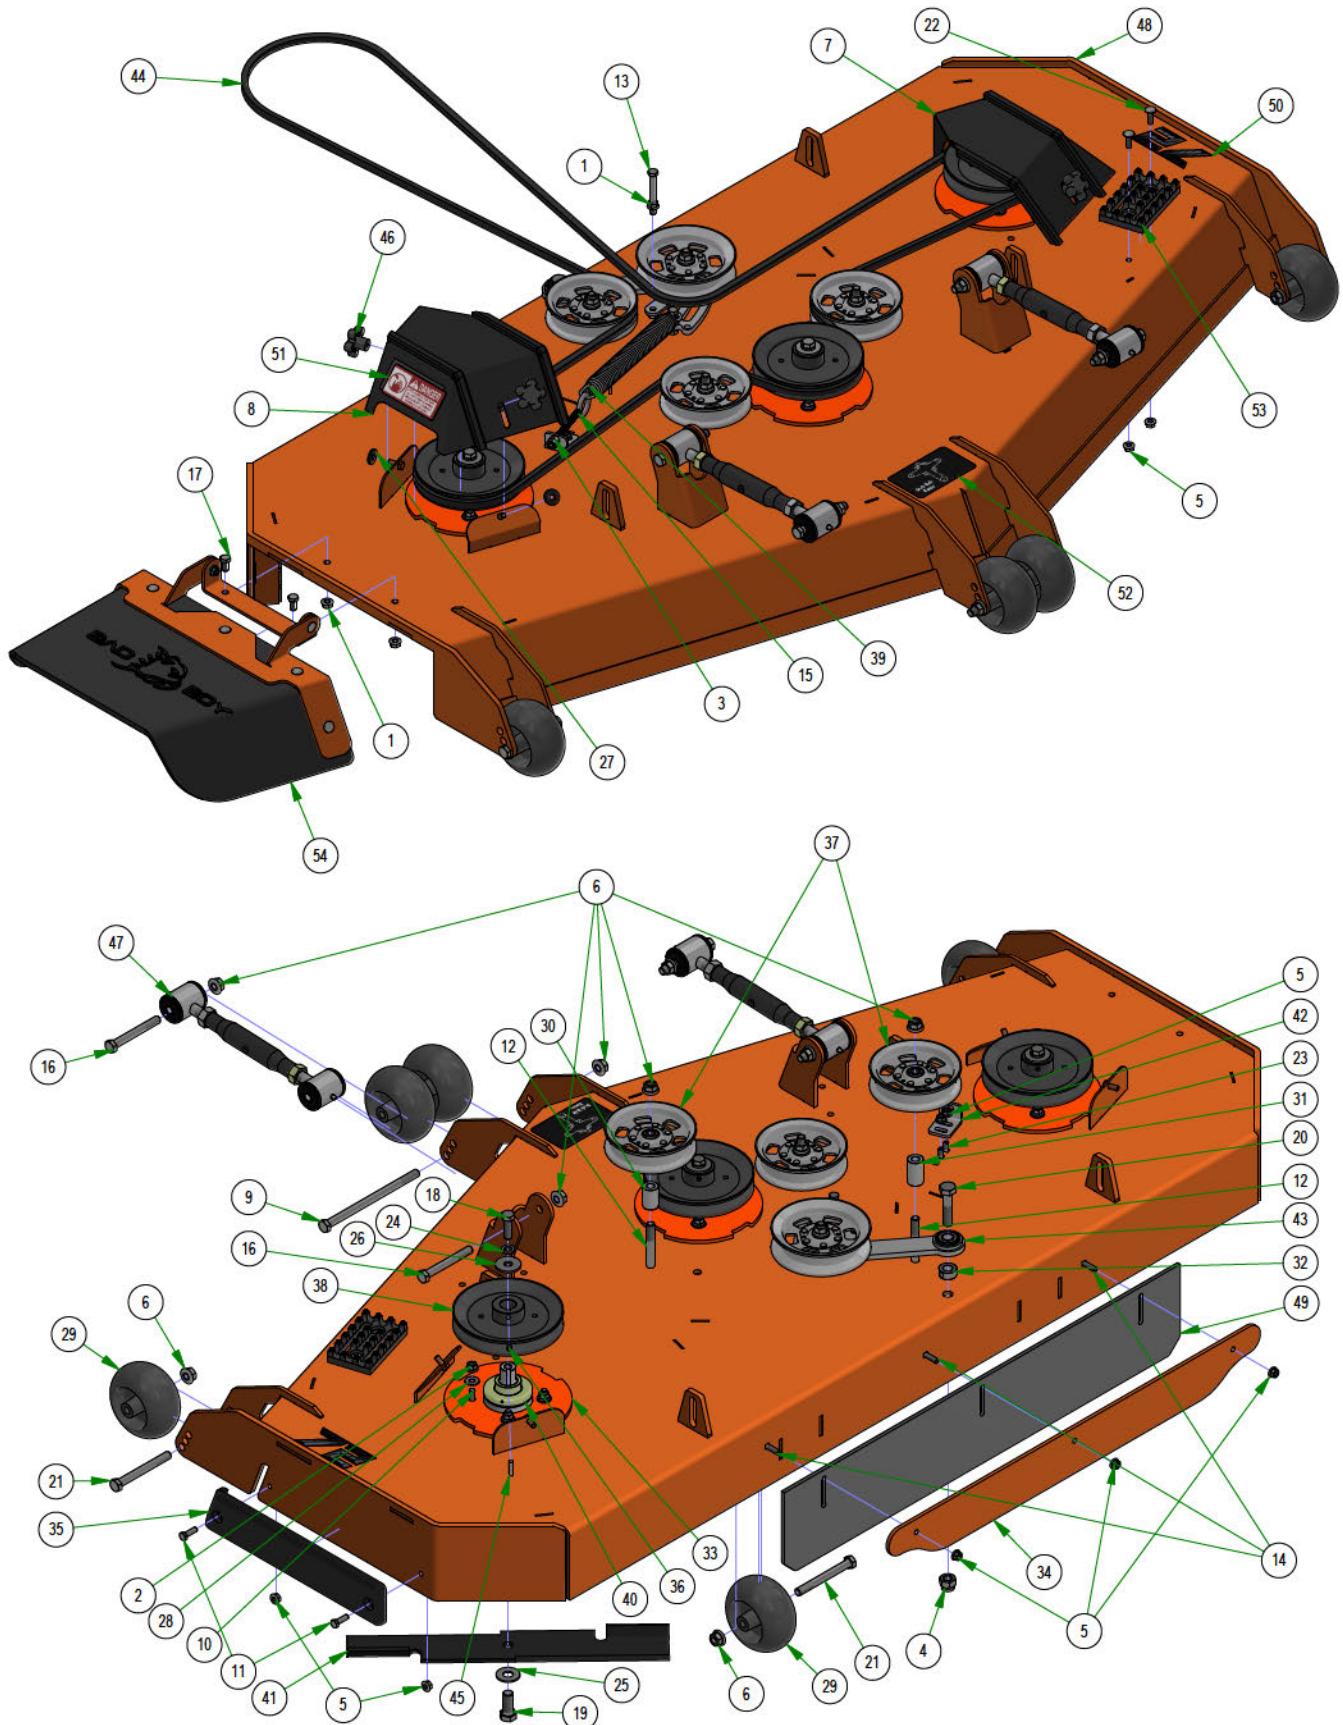

PARTS SECTION: 72" DECK ASSEMBLY

Parts List				Parts List			
ITEM	QTY	PART NUMBER	DESCRIPTION	ITEM	QTY	PART NUMBER	DESCRIPTION
1	4	013-5201-00	3/8-16 HEX SERRATED FLANGE NUT HARD/ZINC	28	12	019-8044-00	5/16 USS FLAT WASHER (7/8 OD) ZINC
2	12	013-5202-00	3/8-16 NYLON INSERT FLANGE LOCKNUT (GR.F) ZINC	29	6	022-1001-00	2019 Deck Wheel
3	2	013-6014-00	3/8-16 HEX NUT ZINC	30	2	025-5338-00	.502 ID X .750 OD X 1.500 Long Spacer
4	1	013-7021-00	5/8-11 NYLON INSERT LOCKNUT ZINC	31	1	025-5339-00	1 3/4" Pulley Spacer
5	9	013-8049-00	5/16-18 NYLON INSERT FLANGE LOCKNUT ZINC	32	1	025-7020-00	5/8 SOLID SHAFT COLLAR (W/1 SET SCREW) ZINC
6	12	013-8050-00	1/2-13 NYLON INSERT FLANGE LOCKNUT ZINC	33	3	026-0025-00	Deck Spindle Support Plate
7	1	014-5054-00	2019 72" Left Outlaw Gen2 Pulley Cover	34	1	026-0234-00	61 Bolt in Baffle Deck v2 Stripping Plate
8	1	014-5055-00	2019 72" Right Outlaw Gen2 Pulley Cover	35	1	029-7036-00	REVISED TRIM BUMPER_20180226
9	1	018-0046-00	1/2-13 X 8 HEX CAP SCREW GR 5 ZINC	36	3	030-0050-00	5/16-24 X 1/4 SOCKET SET SCREW (CUP PT) PLAIN
10	12	018-0075-00	3/8-16 X 1-3/4 HEX C/S (GR.5) ZC	37	3	033-7201-25	5-3/4 Idler Pulley
11	2	018-2007-00	5/16-18 X 1 HEX CAP SCREW (GR.5) ZINC	38	3	033-7203-00	7" Deck Pulley
12	3	018-2018-00	1/2-13 X 3-1/2 HEX FLANGE BOLT (GR.8) ZINC	39	1	034-2030-00	2019 Outlaw Gen2 Deck Spring
13	1	018-4700-00	3/8-16 X 3 HEX CAP SCREW (GR.5) ZINC	40	3	037-4000-00	OUTLAW SPINDLE ASSEMBLY
14	3	018-4703-00	5/16-18 X 1-1/4 CARRIAGE BOLT ZINC	41	3	038-7230-00	72" High Lift Fusion Blade
15	1	018-4707-00	4" 3/8-16 Eye Bolt	42	1	039-0144-00	2019 Deck Eye Bolt Tab
16	4	018-5019-00	1/2-13 X 4 HEX CAP SCREW (GR.8) ZINC YELLOW	43	1	039-6946-18	2019 Rebel Rogue Deck Idler
17	2	018-5250-00	3/8-16 X 3/4 HEX CAP SCREW (GR.5) ZINC	44	1	041-0202-00	B202 Belt for 72" Outlaw
18	3	018-6019-00	1/2-20 X 1-1/2 HEX CAP SCREW (GR.5) ZINC	45	3	042-6030-00	1/4 X 1 SQ MACHINERY KEY 1018 STL PLN
19	3	018-6020-00	5/8-18 X 1-1/2 HEX CAP SCREW (GR.8) ZINC YELLOW	46	4	045-6043-00	5/16" Knob
20	1	018-6059-00	5/8-11 X 2-1/2 HEX CAP SCREW (GR.5) ZINC	47	2	048-8000-00	Turnbuckle Assembly (M20-2.5)
21	4	018-7050-00	1/2-13 X 4-1/2 HEX CAP SCREW (GR.5) ZINC	48	1	060-7251-19	2019 Sloped 72" Deck
22	2	018-8065-00	5/16-18 X 1 CARRIAGE BOLT (GR.8) ZINC	49	1	084-5004-00	R Series Rubber For Deck
23	2	018-8066-00	5/16-18 X 7/8 CARRIAGE BOLT ZINC	50	1	091-0507-00	72" Deck Decal
24	3	019-5007-00	1/2 SPLIT LOCKWASHER (GR.8) ZINC/YELLOW	51	2	091-3012-00	Danger Decal-Spindle/Discharge
25	3	019-5038-00	5/8 USS FLAT WASHER (1-3/4" OD) GR.8 ZINC YELLOW	52	1	091-4036-00	2019 Rebel & Rogue Deck Belt Route Decal
26	3	019-6020-00	1/2 BELLEVILLE WASHER (1-5/8 OD X .140 THK) ZINC	53	1	099-7000-00	Deck Step Assembly
27	4	019-6050-00	.360 ID X .983 OD X .120 THICK FLAT WASHER NYLON BLACK	54	1	210-7000-98	2019 Outlaw Gen2 Chute Assembly

PARTS SECTION: 72" DECK ASSEMBLY