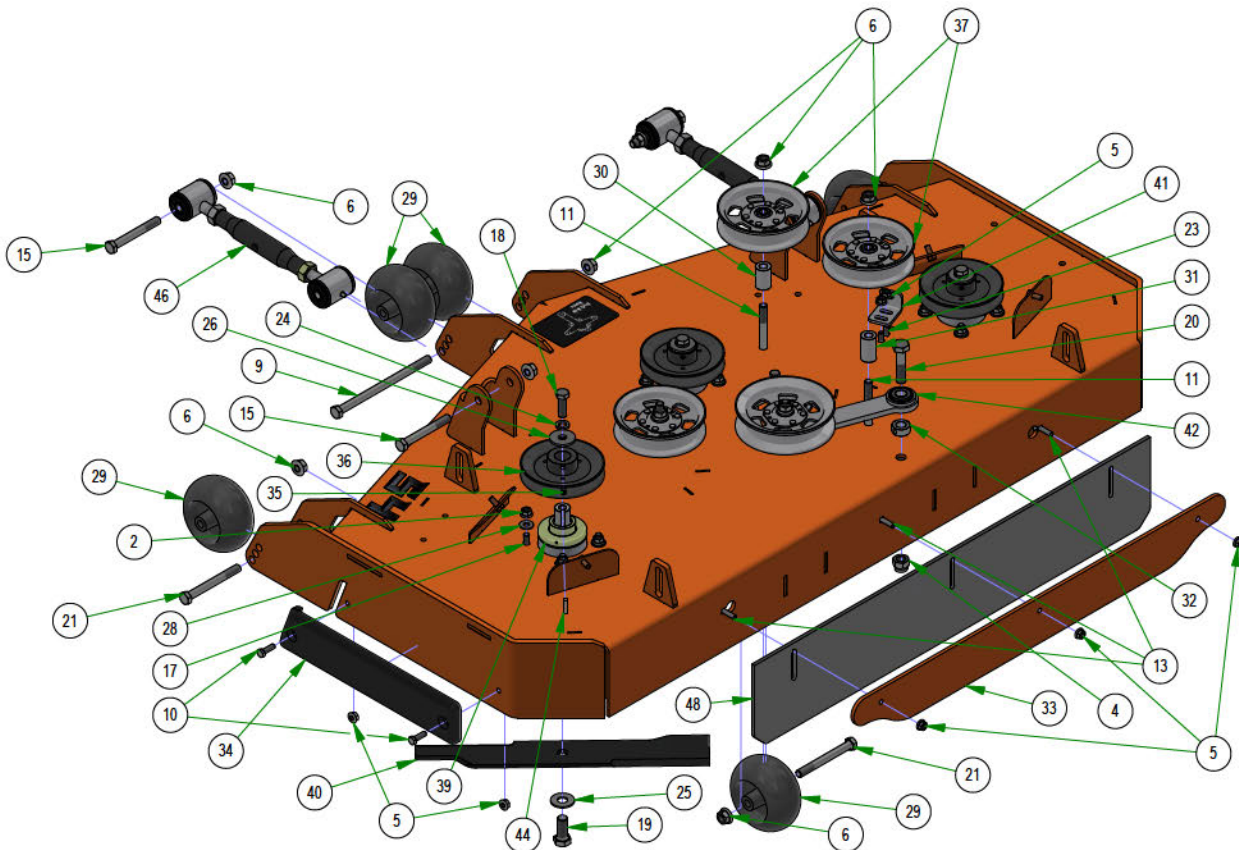

BAD BOY MOWERS

PARTS SECTION: 54" DECK ASSEMBLY

Parts List				Parts List			
ITEM	QTY	PART NUMBER	DESCRIPTION	ITEM	QTY	PART NUMBER	DESCRIPTION
1	4	013-5201-00	3/8-16 HEX SERRATED FLANGE NUT HARD/ZINC	28	12	019-8044-00	5/16 USS FLAT WASHER (7/8 OD) ZINC
2	12	013-5202-00	3/8-16 NYLON INSERT FLANGE LOCKNUT (GR.F) ZINC	29	6	022-1001-00	2019 Deck Wheel
3	2	013-6014-00	3/8-16 HEX NUT ZINC	30	2	025-5338-00	.502 ID X .750 OD X 1.500 Long Spacer
4	1	013-7021-00	5/8-11 NYLON INSERT LOCKNUT ZINC	31	1	025-5339-00	1 3/4" Pulley Spacer
5	9	013-8049-00	5/16-18 NYLON INSERT FLANGE LOCKNUT ZINC	32	1	025-7020-00	5/8 SOLID SHAFT COLLAR (W/1 SET SCREW) ZINC
6	12	013-8050-00	1/2-13 NYLON INSERT FLANGE LOCKNUT ZINC	33	1	026-0234-00	61 Bolt in Baffle Deck v2 Stripping Plate
7	1	014-5050-00	2019 54" Left Outlaw Gen2 Pulley Cover	34	1	029-7036-00	REVISED TRIM BUMPER_20180226
8	1	014-5051-00	2019 54" Right Outlaw Gen2 Pulley Cover	35	3	030-0050-00	5/16-24 X 1/4 SOCKET SET SCREW (CUP PT) PLAIN
9	1	018-0046-00	1/2-13 X 8 HEX CAP SCREW GR 5 ZINC	36	3	033-6006-00	5.25" Deck Spindle Pulley
10	2	018-2007-00	5/16-18 X 1 HEX CAP SCREW (GR.5) ZINC	37	3	033-7201-25	5-3/4 Idler Pulley
11	3	018-2018-00	1/2-13 X 3-1/2 HEX FLANGE BOLT (GR.8) ZINC	38	1	034-2030-00	2019 Outlaw Gen2 Deck Spring
12	1	018-4700-00	3/8-16 X 3 HEX CAP SCREW (GR.5) ZINC	39	3	037-4000-00	OUTLAW SPINDLE ASSEMBLY
13	3	018-4703-00	5/16-18 X 1-1/4 CARRIAGE BOLT ZINC	40	3	038-0001-00	54" Fusion Blade for ZT/Mav/Outlaw/Revolt
14	1	018-4707-00	4" 3/8-16 Eye Bolt	41	1	039-0144-00	2019 Deck Eye Bolt Tab
15	4	018-5019-00	1/2-13 X 4 HEX CAP SCREW (GR.8) ZINC YELLOW	42	1	039-6946-18	2019 Rebel Rogue Deck Idler
16	2	018-5250-00	3/8-16 X 3/4 HEX CAP SCREW (GR.5) ZINC	43	1	041-1650-00	B165 Belt-60 54" deck Outlaw
17	12	018-6012-00	3/8-16 X 1-1/2 HEX CAP SCREW (GR.5) ZINC	44	3	042-6030-00	1/4 X 1 SQ MACHINERY KEY 1018 STL PLN
18	3	018-6019-00	1/2-20 X 1-1/2 HEX CAP SCREW (GR.5) ZINC	45	4	045-6043-00	5/16" Knob
19	3	018-6020-00	5/8-18 X 1-1/2 HEX CAP SCREW (GR.8) ZINC YELLOW	46	2	048-8000-00	Turnbuckle Assembly (M20-2.5)
20	1	018-6059-00	5/8-11 X 2-1/2 HEX CAP SCREW (GR.5) ZINC	47	1	060-5551-19	2019 Sloped 54" Deck
21	4	018-7050-00	1/2-13 X 4-1/2 HEX CAP SCREW (GR.5) ZINC	48	1	084-5004-00	R Series Rubber For Deck
22	2	018-8065-00	5/16-18 X 1 CARRIAGE BOLT (GR.8) ZINC	49	1	091-0504-00	54" Deck Decal
23	2	018-8066-00	5/16-18 X 7/8 CARRIAGE BOLT ZINC	50	2	091-3012-00	Danger Decal-Spindle/Discharge
24	3	019-5007-00	1/2 SPLIT LOCKWASHER (GR.8) ZINC/YELLOW	51	1	091-4036-00	2019 Rebel & Rogue Deck Belt Route Decal
25	3	019-5038-00	5/8 USS FLAT WASHER (1-3/4" OD) GR.8 ZINC YELLOW	52	1	099-7000-00	Deck Step Assembly
26	3	019-6020-00	1/2 BELLEVILLE WASHER (1-5/8 OD X .140 THK) ZINC	53	1	210-7000-98	2019 Outlaw Gen2 Chute Assembly
27	4	019-6050-00	.360 ID X .983 OD X .120 THICK FLAT WASHER NYLON BLACK				

PARTS SECTION: 54" DECK ASSEMBLY