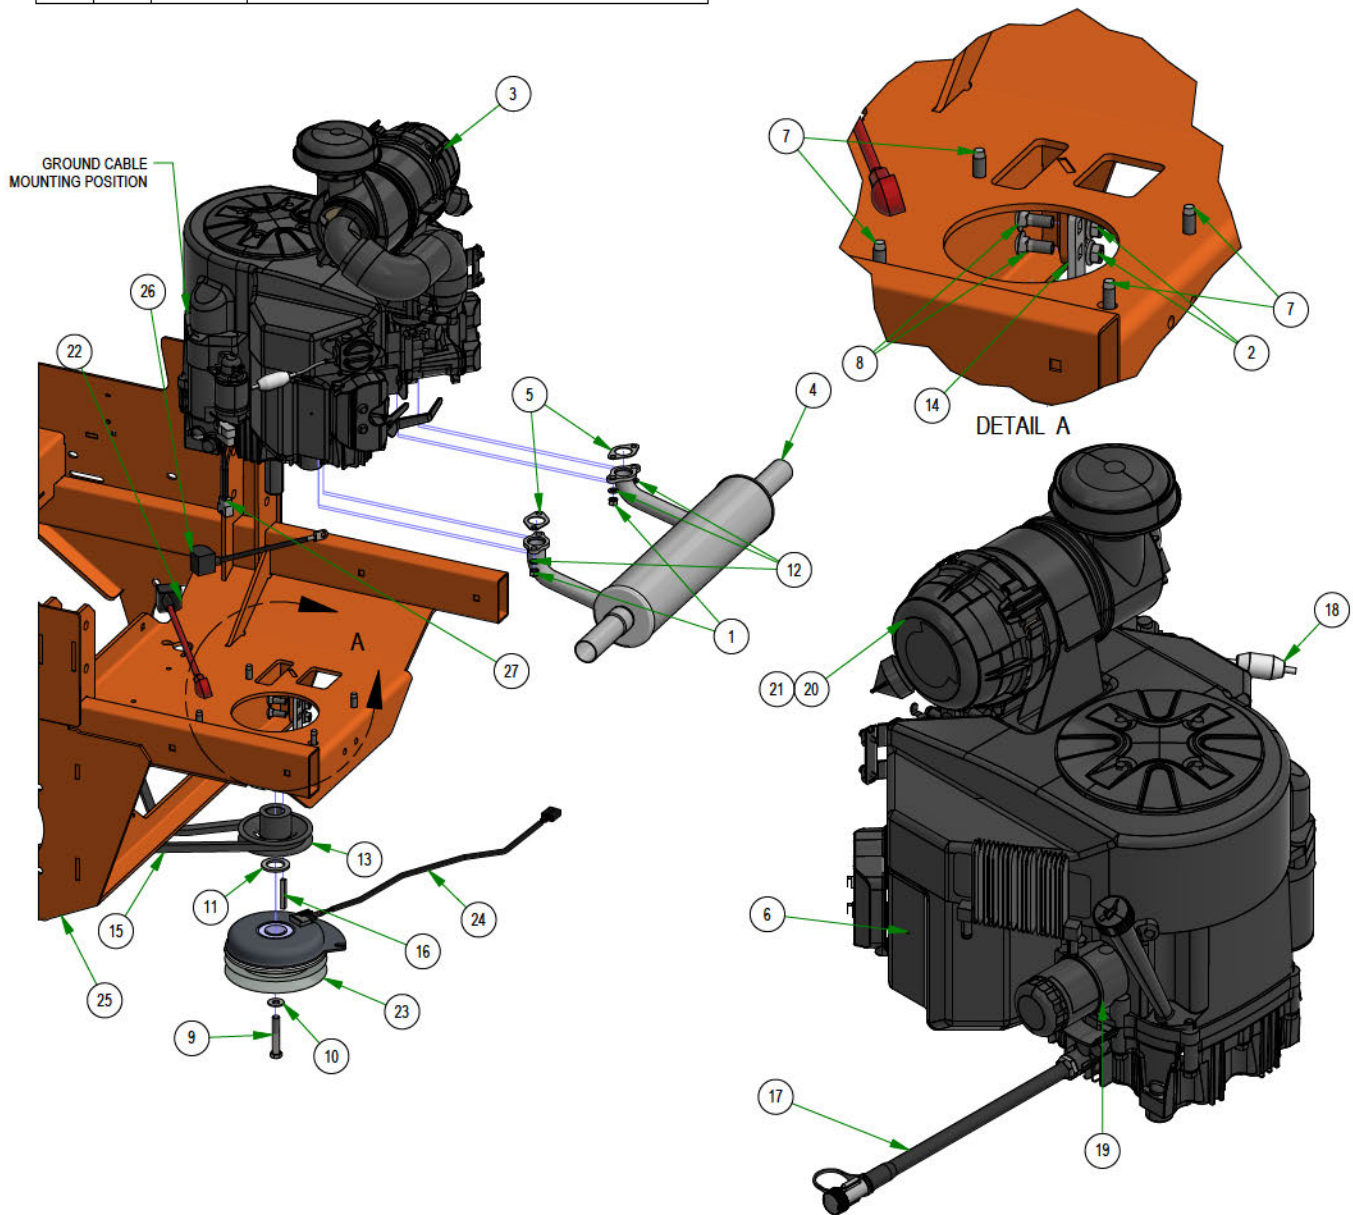

PARTS SECTION: ENGINE - KAWASAKI FX850

Parts List				Parts List			
ITEM	QTY	PART NUMBER	DESCRIPTION	ITEM	QTY	PART NUMBER	DESCRIPTION
1	4	013-0075-00	M8-1.25 DIN 934 HEX NUT (CL.8) ZINC	15	1	041-8050-00	2019 Rebel Pump Belt
2	2	013-5202-00	3/8-16 NYLON INSERT FLANGE LOCKNUT (GR.F) ZINC	16	1	042-5020-00	1/4 X 2 SQ MACHINERY KEY 1018 STL PLAIN
3	1	015-0031-00	Kawasaki Engine FX-850-V-CS09R	17	1	051-5404-00	Kawasaki Oil Drain
4	1	015-1011-00	2019 Rebel/Rogue Kawasaki 850 Muffler	18	1	063-6000-00	Universal Inline Fuel Filter
5	2	015-2709-00	Exhaust Gasket	19	1	063-8017-00	Oil Filter
6	2	015-8001-00	Spark Plug - Kawasaki	20	1	063-8019-00	Canister Air Filter- Outer
7	4	018-1075-00	3/8-16 X 1-1/8 HEX WASHER UNSLOT SERRATED (TRI-LOB) TRS ZINC YELLOW	21	1	063-8020-00	Canister Air Filter- Inner
8	2	018-5044-00	3/8-16 X 1 CARRIAGE BOLT (GR.5) ZINC	22	1	064-5301-01	14* Red Battery Cable
9	1	018-5300-21	7/16-20 X 2-1/2 HEX Bolt GR 8 W/ Patch	23	1	070-1000-00	Clutch Assembly
10	1	019-5029-00	3/8 FLAT WASHER USS (1" OD) ZINC	24	1	070-2000-00	Clutch Pigtail
11	1	019-6029-00	1.140 ID X 1.750 OD X .132 THICK FLAT WASHER PLAIN	25	1	070-2304-00	2023 Rebel Frame - Painted
12	4	019-8051-00	5/16 SPLIT LOCKWASHER ZINC	26	1	086-0005-00	Starter Cable
13	1	033-5035-00	4 3/4 Motor Pulley	27	1	086-9002-19	2019 Harness Adaptor-Gen2 FX-ALL
14	1	039-0178-00	Rebel Clutch Tab