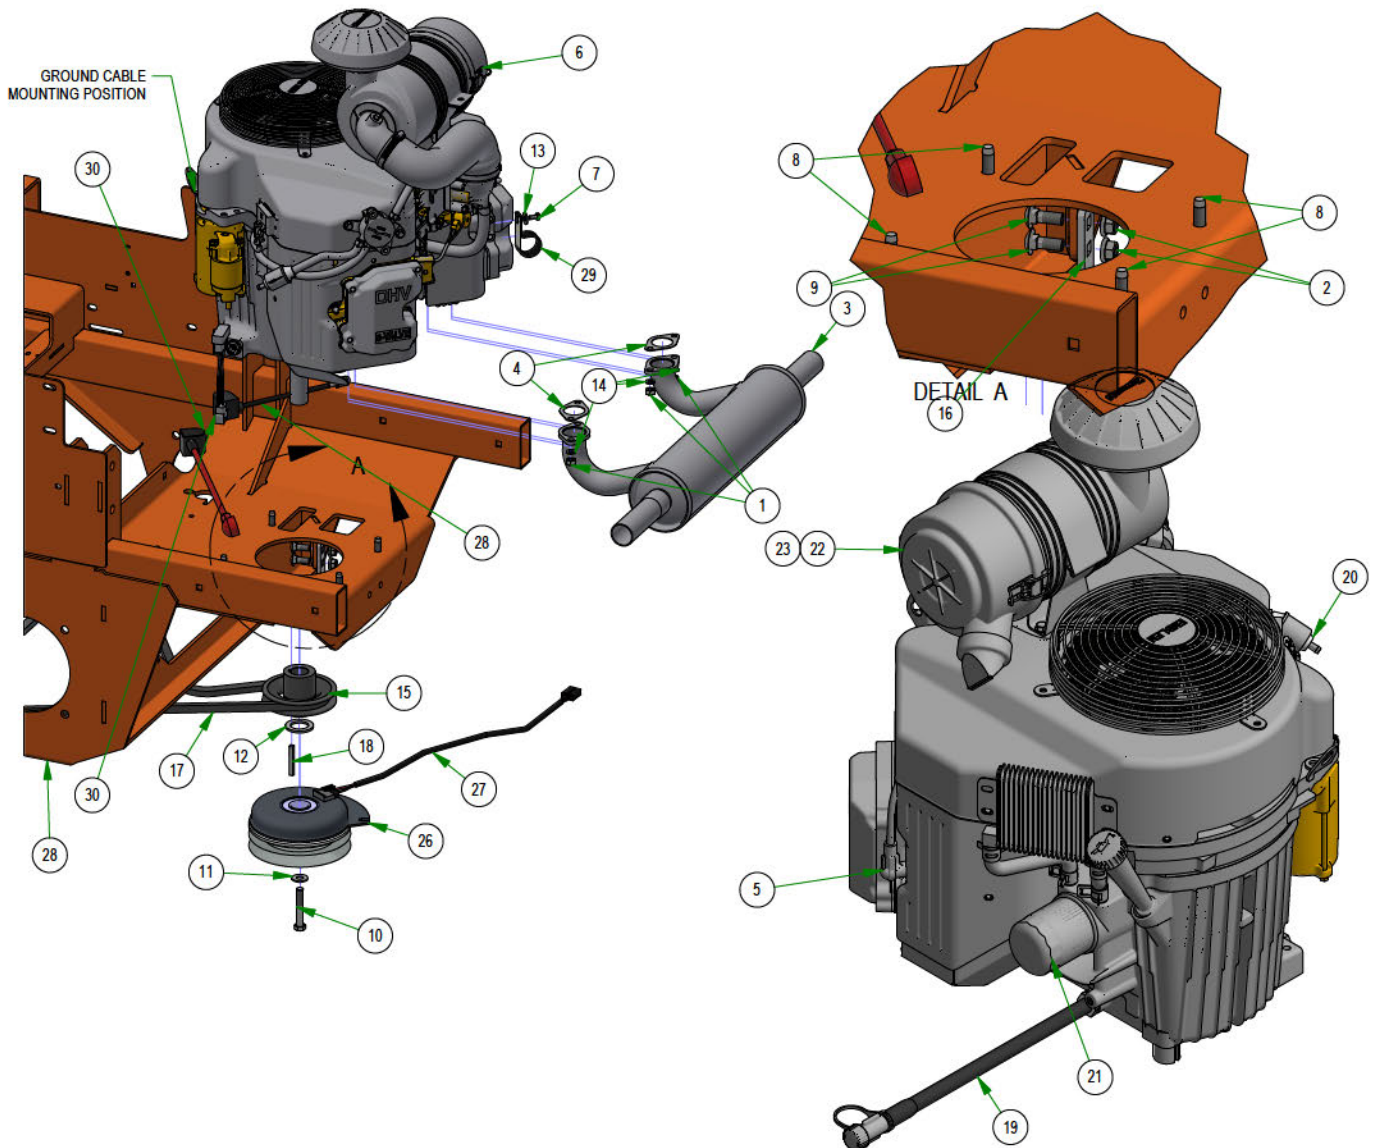

Parts List				Parts List			
ITEM	QTY	PART NUMBER	DESCRIPTION	ITEM	QTY	PART NUMBER	DESCRIPTION
1	4	013-0075-00	M8-1.25 DIN 934 HEX NUT (CL.8) ZINC	16	1	039-0178-00	Rebel Clutch Tab
2	2	013-5202-00	3/8-16 NYLON INSERT FLANGE LOCKNUT (GR.F) ZINC	17	1	041-8050-00	2019 Rebel Pump Belt
3	1	015-1010-00	2019 Rebel/Rogue Kawasaki 1000 Muffler	18	1	042-5020-00	1/4 X 2 SQ MACHINERY KEY 1018 STL PLAIN
4	4	015-1010-01	Exhaust Gasket	19	1	051-5404-00	Kawasaki Oil Drain
5	2	015-8001-00	Spark Plug - Kawasaki	20	1	063-6000-00	Universal Inline Fuel Filter
6	1	015-9911-00	Kawasaki FX1000 Engine	21	1	063-8017-00	Oil Filter
7	1	018-0025-00	M6-1.0 X 12MM DIN 933 HEX TAP BOLT (CL.8.8) ZINC	22	1	063-8019-00	Canister Air Filter - Outer
8	4	018-1075-00	3/8-16 X 1-1/8 HEX WASHER UNSLOT SERRATED (TRI-LOB) TRS ZINC YELLOW	23	1	063-8020-00	Canister Air Filter - Inner
9	2	018-5044-00	3/8-16 X 1 CARRIAGE BOLT (GR.5) ZINC	26	1	070-1000-00	Clutch Assembly
10	1	018-5300-21	7/16-20 X 2-1/2 HEX Bolt GR 8 W/ Patch	27	1	070-2000-00	Clutch Pigtail
11	1	019-5029-00	3/8 FLAT WASHER USS (1" OD) ZINC	28	1	070-2304-00	2023 Rebel Frame - Painted
12	1	019-6029-00	1.140 ID X 1.750 OD X .132 THICK FLAT WASHER PLAIN	29	1	072-5000-00	Diesel Hydraulic Hose Clamp
13	1	019-7040-00	1/4 USS FLAT WASHER (3/4 OD) ZINC	30	1	086-9002-19	2019 Harness Adaptor-Gen2 FX-ALL
14	4	019-8051-00	5/16 SPLIT LOCKWASHER ZINC	29	1	086-0005-00	Starter Cable
15	1	033-5035-00	4 3/4 Motor Pulley	30	1	064-5301-01	14" Red Battery Cable