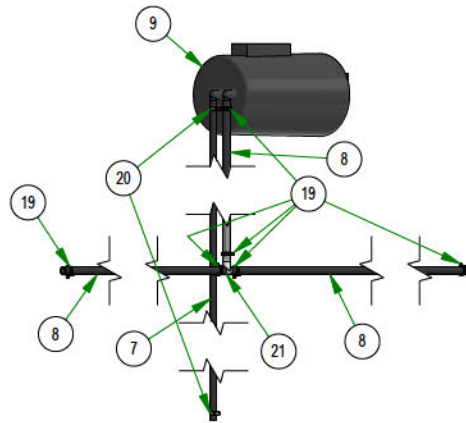

067-0020-19
EPA CANISTER ASSEMBLY