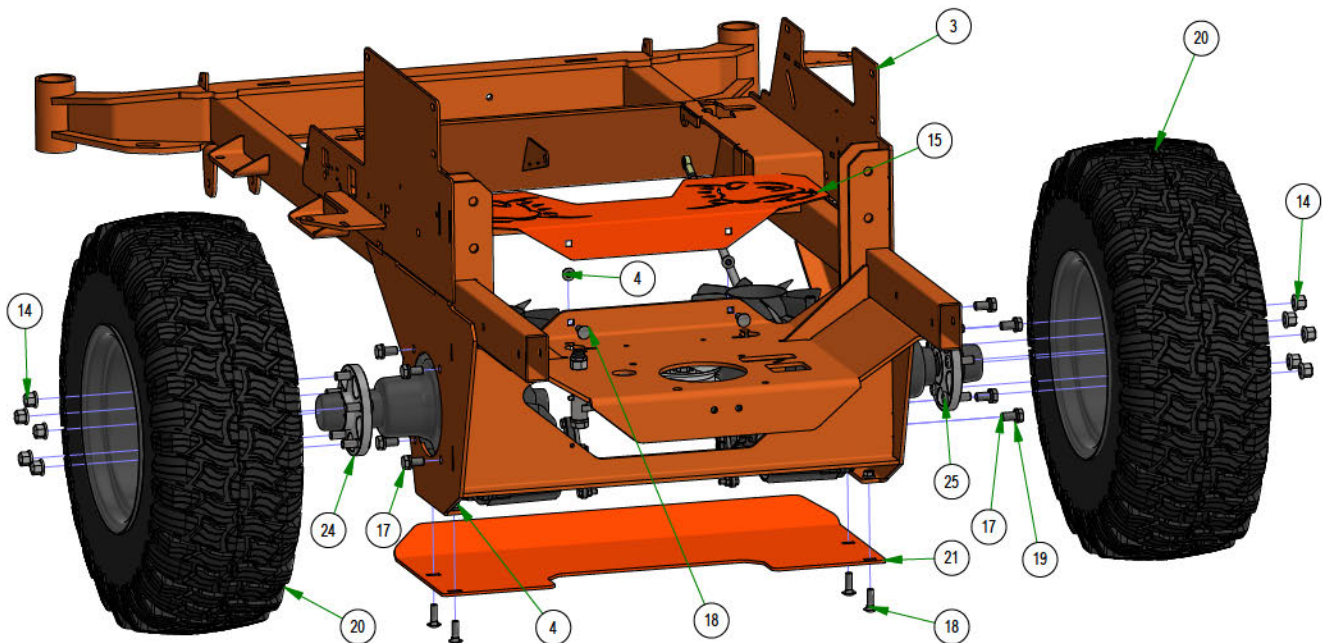

PARTS SECTION: TRANSAXLE

Parts List				Parts List			
ITEM	QTY	PART NUMBER	DESCRIPTION	ITEM	QTY	PART NUMBER	DESCRIPTION
14	10	013-3000-00	Acorn Lug Nut	19	8	019-5007-00	1/2 SPLIT LOCKWASHER (GR.8) ZINC/YELLOW
7	2	013-5041-00	3/8-16 NYLON INSERT LOCKNUT ZINC	20	2	022-4100-00	24x12-12 Reaper Turf Tire & Wheel Assembly
4	6	013-5202-00	3/8-16 NYLON INSERT FLANGE LOCKNUT (GR.F) ZINC	12	2	025-0036-00	Drive Arm Transaxle Spacer
8	2	013-7018-00	1/2-13 HEX NUT ZINC	21	1	026-2240-00	2019 Outlaw Rigid Skid Plate
6	6	013-8049-00	5/16-18 NYLON INSERT FLANGE LOCKNUT ZINC	13	1	034-9050-00	Deck spring big diameter
15	1	014-5070-00	2019 Rigid Fan Guard	2	2	035-0009-01	2024 Rebel Push Rod Assembly
9	1	018-2004-50	All Thread	22	2	039-2135-00	2015 Outlaw Brake Adapter (4400 Transaxles Only)
1	4	018-2006-00	5/16-18 X 1-1/4 HEX C/S (GR.5) ZC	23	1	039-6945-03	2019 Rebel Pump Idler
16	2	018-2007-00	5/16-18 X 1 HEX CAP SCREW (GR.5) ZINC	5	1	041-8050-00	2019 Rebel Pump Belt
17	8	018-2030-00	1/2-13 X 1 HEX CAP SCREW (GR.5) ZINC	24	1	050-1000-00	4400 Transaxle-Left-Base Outlaw/2019 Rebel
10	1	018-4010-00	1/2-13 NYLON INSERT JAM LOCKNUT ZINC	25	1	050-1050-00	4400 Transaxle-Right-Base Outlaw/2019 Rebel
11	2	018-5040-00	3/8-16 X 1-1/4 HEX CAP SCREW (GR.5) ZINC	3	1	070-2304-00	2023 Rebel Frame - Painted
18	6	018-5043-00	3/8-16 X 1-1/4 CARRIAGE BOLT ZINC				