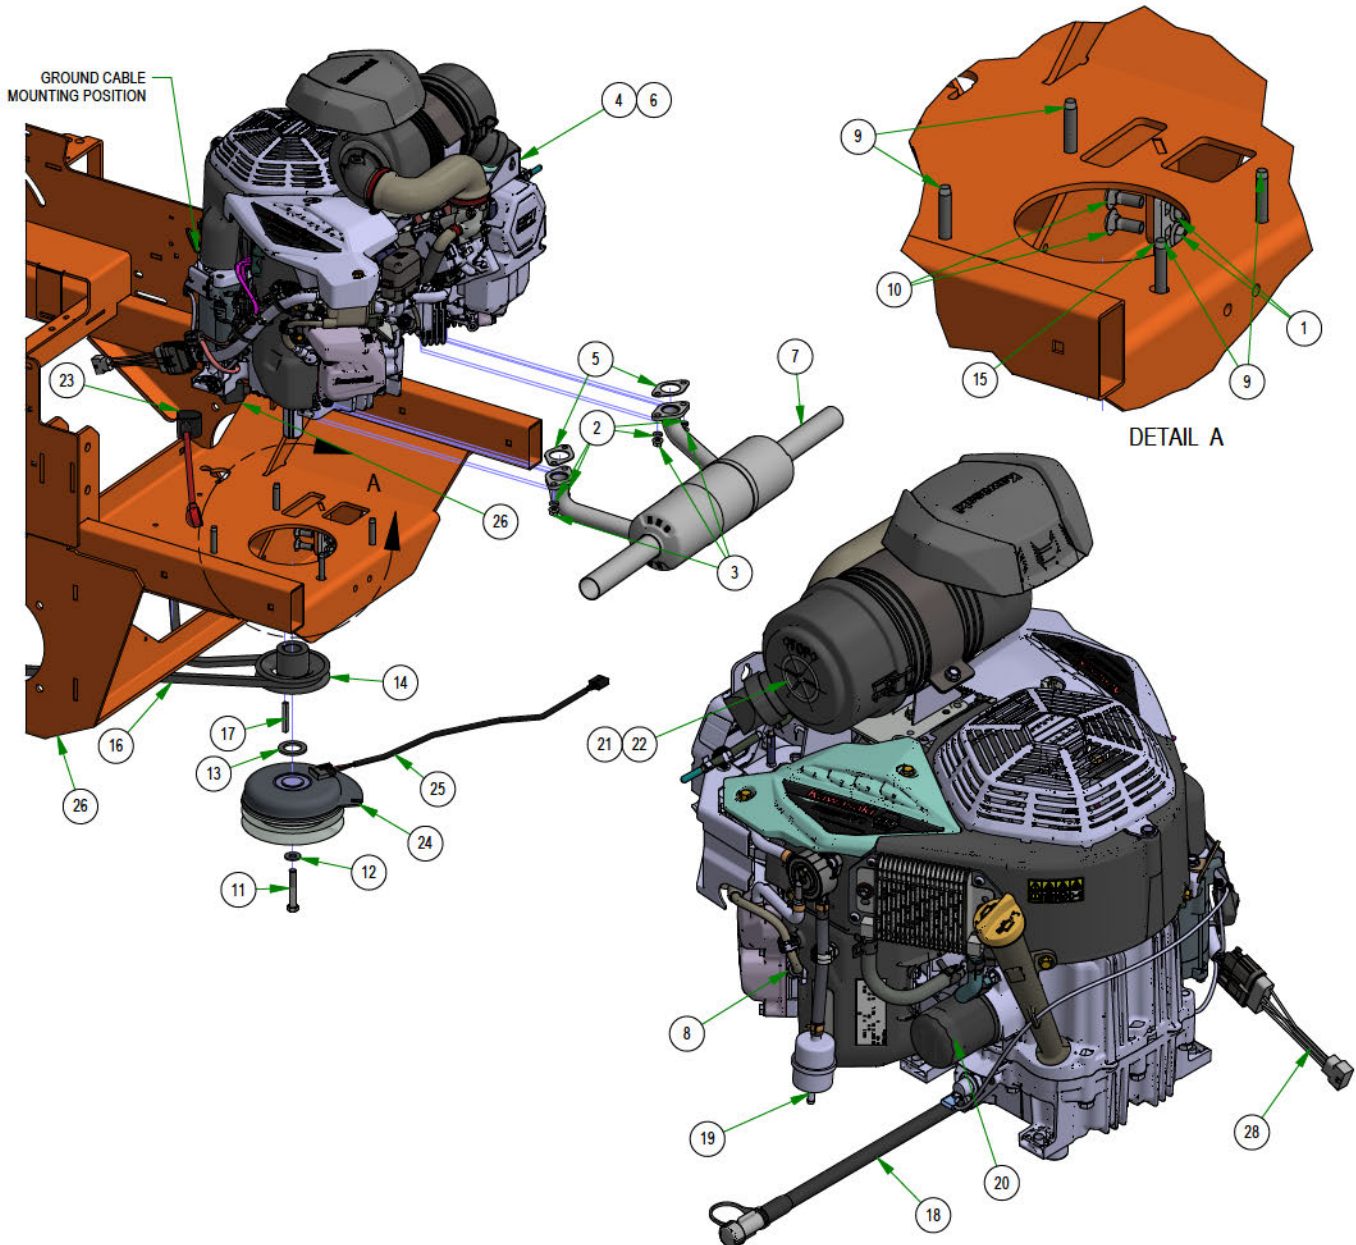

PARTS SECTION: ENGINE - KAWASAKI EVO

Parts List				Parts List			
ITEM	QTY	PART NUMBER	DESCRIPTION	ITEM	QTY	PART NUMBER	DESCRIPTION
1	2	013-5202-00	3/8-16 NYLON INSERT FLANGE LOCKNUT (GR.F) ZINC	15	1	039-0178-00	Rebel Clutch Tab
2	4	015-0543-05	Exhaust Lock Washer	16	1	041-8050-00	2019 Rebel Pump Belt
3	4	015-0543-06	Exhaust Nut	17	1	042-5020-00	1/4 X 2 SQ MACHINERY KEY 1018 STL PLAIN
4	1	015-0781-00	Kawasaki FX720V EVO	18	1	051-5404-00	Kawasaki Oil Drain
5	2	015-0781-01	Kawasaki EVO Exhaust Gasket	19	1	063-6000-00	Universal Inline Fuel Filter
6	1	015-0820-00	Kawasaki FX820V EVO	20	1	063-8017-00	Oil Filter
7	1	015-1030-00	Rebel Kawasaki EVO Muffler	21	1	063-8019-00	Canister Air Filter- Outer
8	2	015-8001-00	Spark Plug - Kawasaki	22	1	063-8020-00	Canister Air Filter- Inner
9	4	018-0061-00	3/8-16 x 2 Hex/ Trilobe Horizontal Engine Bolt	23	1	064-5301-01	14" Red Battery Cable
10	2	018-5044-00	3/8-16 X 1 CARRIAGE BOLT (GR.5) ZINC	24	1	070-1000-00	Clutch Assembly
11	1	018-5300-21	7/16-20 X 2-1/2 HEX Bolt GR 8 W/ Patch	25	1	070-2000-00	Clutch Pigtail
12	1	019-5029-00	3/8 FLAT WASHER USS (1" OD) ZINC	26	1	070-2304-00	2023 Rebel Frame - Painted
13	1	019-6029-00	1.140 ID X 1.750 OD X .132 THICK FLAT WASHER PLAIN	27	1	086-0005-00	Starter Cable
14	1	033-5035-00	4 3/4 Motor Pulley	28	1	086-9016-00	Harness Adaptor for Kawasaki EFI