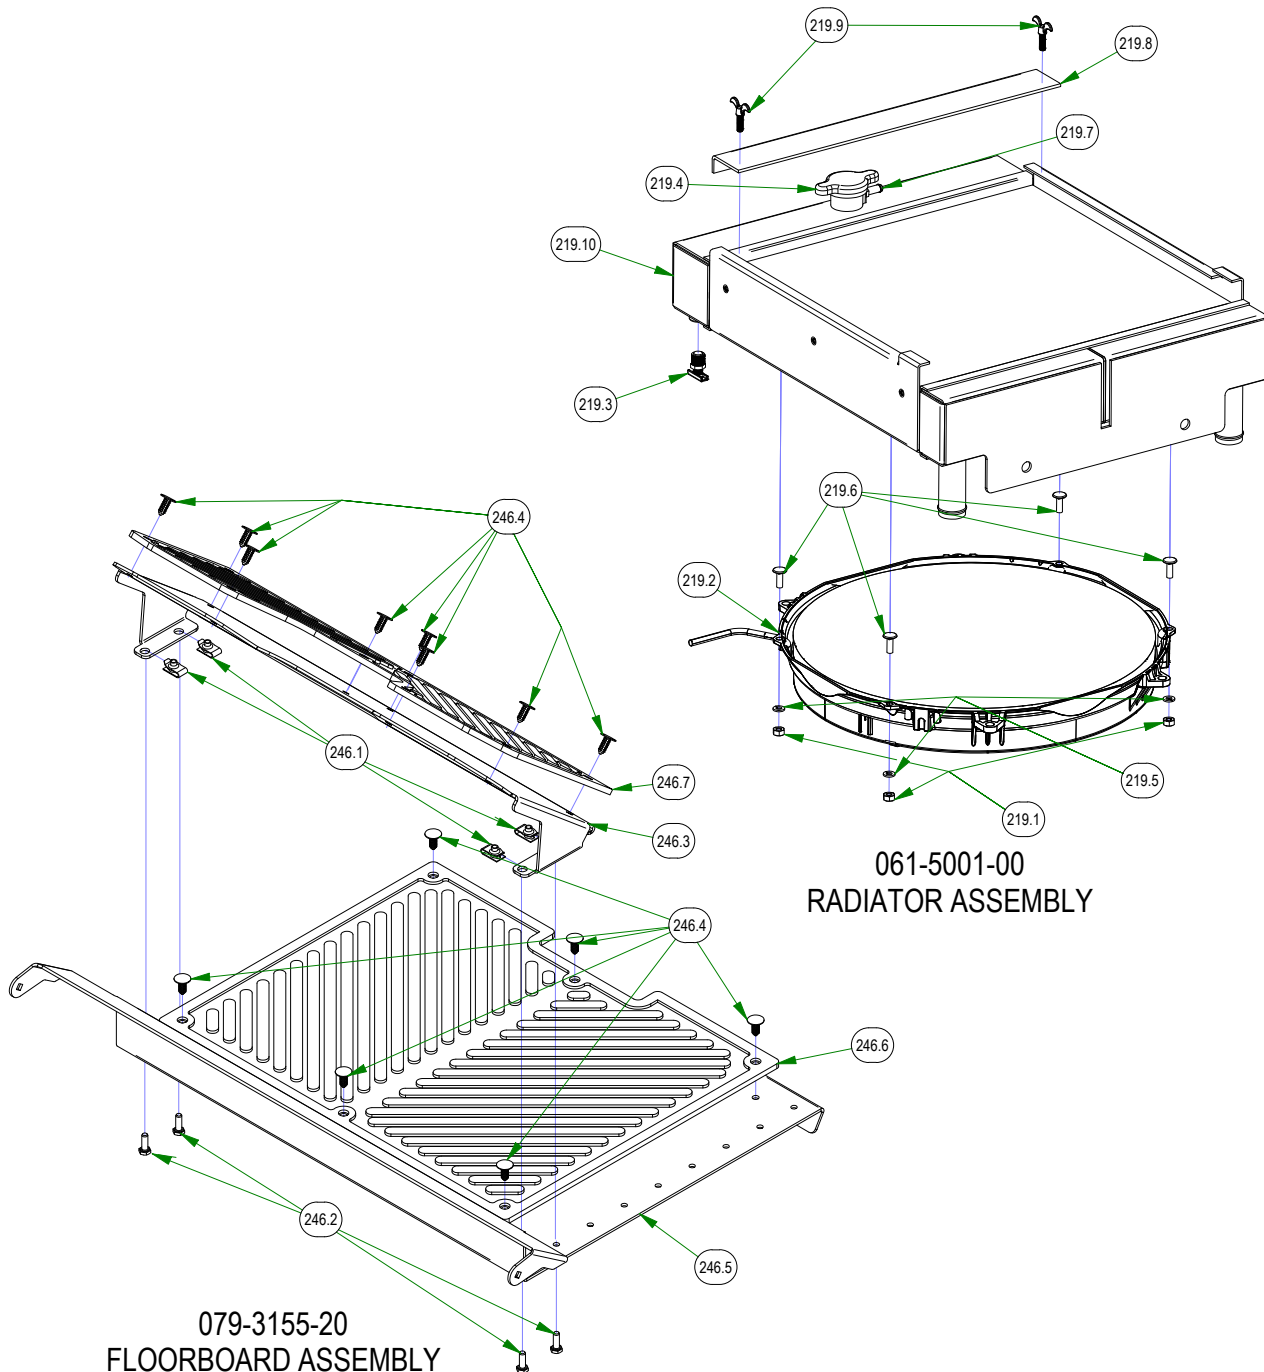

BAD BOY MOWERS

PARTS SECTION: FLOORBOARD & RADIATOR

Parts List				Parts List			
ITEM	QTY	PART NUMBER	DESCRIPTION	ITEM	QTY	PART NUMBER	DESCRIPTION
219	1	061-5001-98	2019 Diesel Radiator Kit	219.10	1	061-5001-00	2019 Diesel Radiator
219.1	4	013-8039-00	1/4-20 Hex Nut	246	1	079-3155-20	R-Series Floorboard Assembly
219.2	1	014-3005-00	Electric Fan for 2019 Diesel Radiator	246.1	4	013-0054-00	1/4-20 Cage Nut
219.3	1	015-0098-00	1/4 NPT Drain Plug	246.2	4	018-8052-00	1/4-20 X 3/4 HEX CAP SCREW (GR.5) ZINC
219.4	1	015-0104-00	radiator cap	246.3	1	026-2230-00	OUTLAW ADJUSTABLE FOOT PLATE-ORANGE
219.5	4	019-4008-00	1/4" Lock Washer	246.4	14	040-6080-00	Ratchet Fastener
219.6	4	019-8040-00	1/4" x 3/4" Carriage Bolt	246.5	1	079-3155-00	2019 Outlaw Floorboard
219.7	1	024-0015-00	1/4 Barb to 3/16 NPT Overflow Fitting	246.6	1	081-0050-00	MAT (FLOOR)
219.8	1	026-2008-00	Screen Retention Plate for 2019 Diesel Radiator	246.7	1	081-0051-00	MAT (FOOT PLATE)
219.9	2	030-0090-00	1/4-20 x 3/4 Thumb Screw