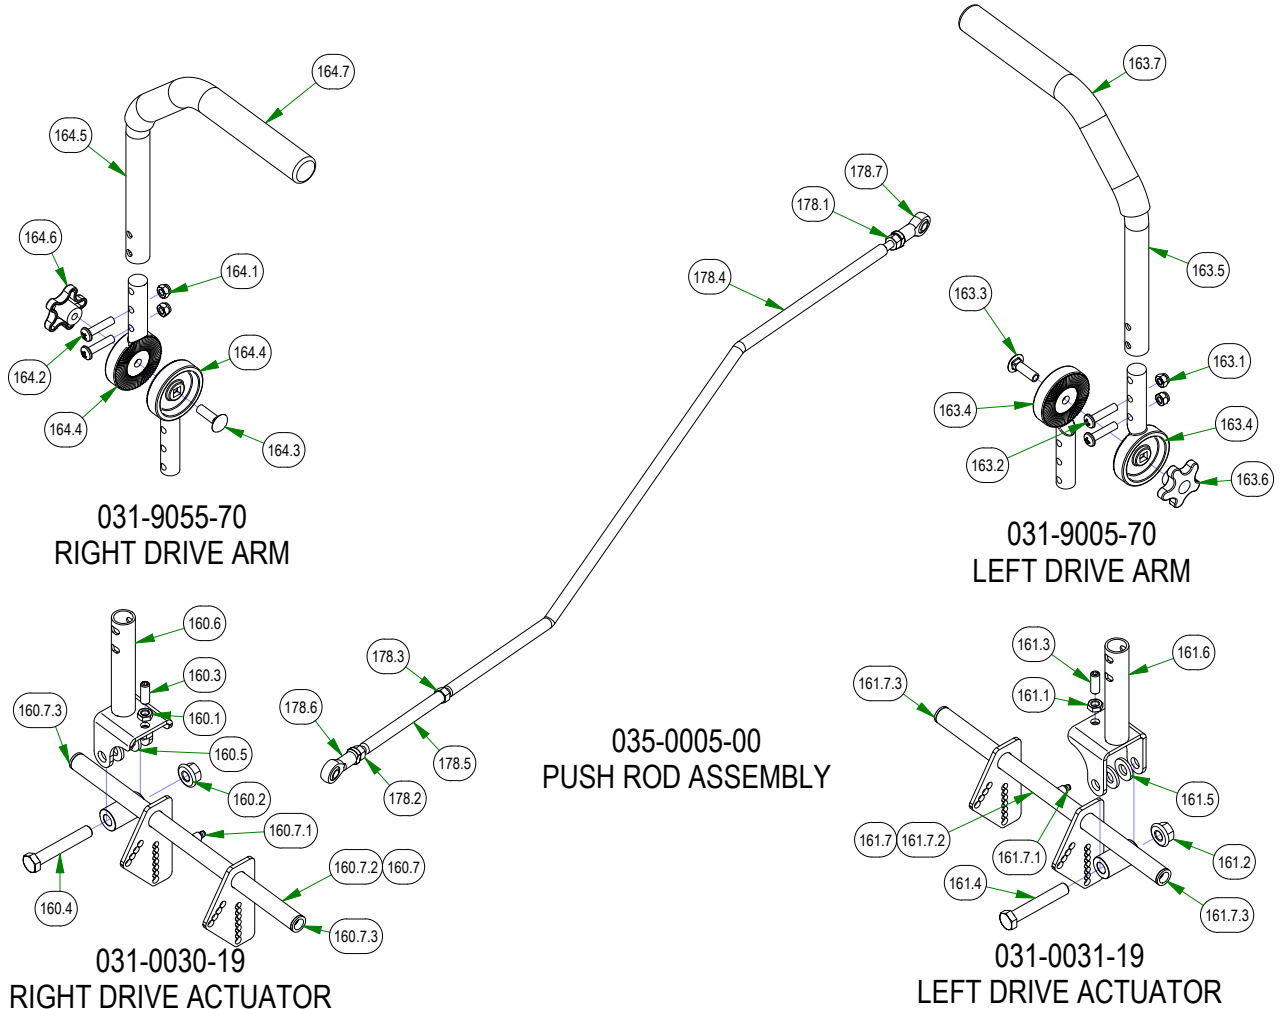

Parts List				Parts List			
ITEM	QTY	PART NUMBER	DESCRIPTION	ITEM	QTY	PART NUMBER	DESCRIPTION
160	1	031-0030-19	2019 R Series RH Arm Rod Assembly	163.1	2	013-8047-00	5/16-18 NYL INS L/N ZC
160.1	1	013-0017-00	3/8-16 Half Jam Nut	163.2	2	018-2020-18	5/16-18 x 1 3/8" Futton Head Torx Drive Bolt
160.2	1	013-8050-00	1/2-13 NYLON INSERT FLANGE LOCKNUT ZINC	163.3	1	018-5043-00	3/8-16 X 1-1/4 CARRIAGE BOLT ZINC
160.3	1	018-0063-00	3/8-16 X 1 SOCKET SET SCREW (CUP POINT) PLAIN	163.4	2	031-9005-00	2019 Steering Arm Adjuster Casting
160.4	1	018-7016-00	1/2-13 X 3 HEX CAP SCREW (GR.5) ZINC	163.5	1	031-9006-00	2019 Steering Arm Tube
160.5	2	019-8054-00	.505 ID X 1.000 OD X .125 THICK FLAT WASHER NYLON	163.6	1	045-5000-00	Black Knob for Adjustable Steering Arm
160.6	1	031-0014-00	Drive Arm Pivot	163.7	1	069-4010-00	Black Steering Arm Grip
160.7	1	031-0030-00	2019 Drive Arm Actuator right	164	1	031-9055-70	2019 Right Hand ADJ. Steering Arm Kit
160.7.1	1	024-6034-00	1/4" Press in Grease Fitting	164.1	2	013-8047-00	5/16-18 NYL INS L/N ZC
160.7.2	1	031-0030-10	2019 Drive Arm Actuator right - Weldment	164.2	2	018-2020-18	5/16-18 x 1 3/8" Futton Head Torx Drive Bolt
160.7.3	2	031-0032-00	2019 Drive Arm Bushing	164.3	1	018-5043-00	3/8-16 X 1-1/4 CARRIAGE BOLT ZINC
161	1	031-0031-19	2019 R Series LH Arm Rod Assembly	164.4	2	031-9005-00	2019 Steering Arm Adjuster Casting
161.1	1	013-0017-00	3/8-16 Half Jam Nut	164.5	1	031-9006-00	2019 Steering Arm Tube
161.2	1	013-8050-00	1/2-13 NYLON INSERT FLANGE LOCKNUT ZINC	164.6	1	045-5000-00	Black Knob for Adjustable Steering Arm
161.3	1	018-0063-00	3/8-16 X 1 SOCKET SET SCREW (CUP POINT) PLAIN	164.7	1	069-4010-00	Black Steering Arm Grip
161.4	1	018-7016-00	1/2-13 X 3 HEX CAP SCREW (GR.5) ZINC	178	1	035-0005-00	2019 Renegade Push Rod Assembly
161.5	2	019-8054-00	.505 ID X 1.000 OD X .125 THICK FLAT WASHER NYLON	178.1	1	013-6049-00	5/16" RH Fine Threaded Jam Nut
161.6	1	031-0014-00	Drive Arm Pivot	178.2	1	013-6050-00	5/16" LH Fine Threaded Jam Nut
161.7	1	031-0031-00	2019 Drive Arm Actuator left	178.3	1	013-6051-00	3/8" Fine Threaded Jam Nut
161.7.1	1	024-6034-00	1/4" Press in Grease Fitting	178.4	1	035-0005-01	2019 Renegade Push Rod
161.7.2	1	031-0031-10	2019 Drive Arm Actuator left - Weldment	178.5	1	035-0006-00	2019 Renegade Push Rod Adjuster
161.7.3	2	031-0032-00	2019 Drive Arm Bushing	178.6	1	048-3002-00	Spherical Rod End - Outlaw
163	1	031-9005-70	2019 Left Hand ADJ. Steering Arm Kit	178.7	1	048-3003-00	Spherical Rod End - Outlaw