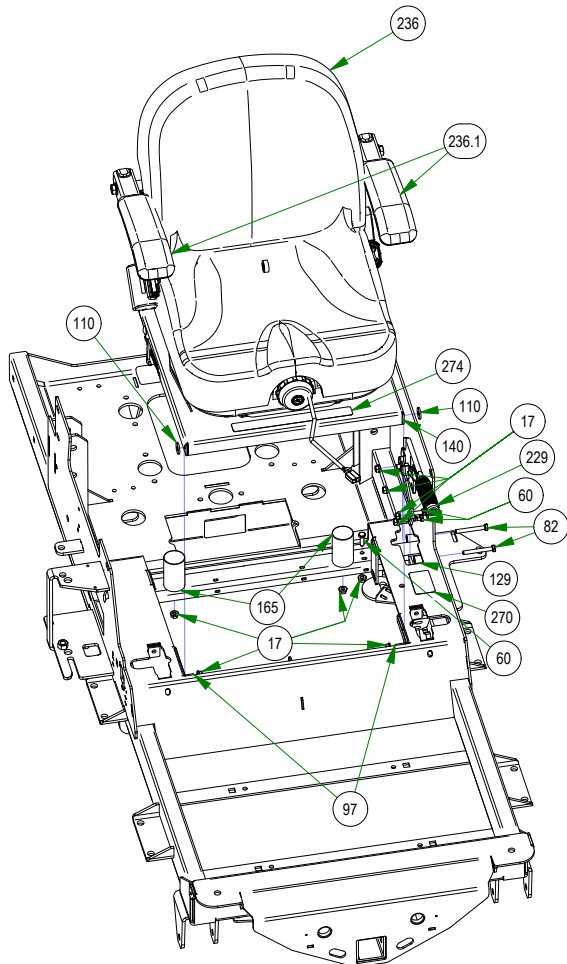

Parts List				Parts List			
ITEM	QTY	PART NUMBER	DESCRIPTION	ITEM	QTY	PART NUMBER	DESCRIPTION
17	13	013-8049-00	5/16-18 NYLON INSERT FLANGE LOCKNUT ZINC	229	1	069-0001-00	2019 Brake Handle Assembly
21	3	013-9002-00	5/16-18 HEX SERRATED FLANGE NUT HARD/ZINC	235	1	070-5376-22	2022 Horizontal Diesel Frame
60	3	018-2007-00	5/16-18 X 1 HEX CAP SCREW (GR.5) ZINC	236	1	071-6065-22	2022 Suspension Seat w/Seatbelt
82	2	018-5344-00	5/16-18 X 2-1/2 HEX CAP SCREW (GR.5) ZINC	236.1	1	071-6065-04	Set of Armrests-SS Front Adj
97	2	018-8065-00	5/16-18 X 1 CARRIAGE BOLT (GR.8) ZINC	236.1.1	1	071-6065-11	RH Armrest-Selfskin Front Adj
110	2	019-6042-00	.360 ID X .983 OD X .120 THICK FLAT WASHER NYLON	236.1.1.1	1	071-6065-03	Black Selfskin-Arm Pad Only
129	2	025-0027-00	.380 ID X .625 OD X 1.500 LGTH 2019 OUTLAW BRAKE HANDLE SPACER ZINC	236.1.2	1	071-6065-12	LH Armrest-Selfskin Front Adj
140	1	026-2019-21	R-SERIES SEAT PLATE ASSEMBLY	236.1.2.1	1	071-6065-03	Black Selfskin-Arm Pad Only
140.1	2	013-8049-00	5/16-18 NYLON INSERT FLANGE LOCKNUT ZINC	236.2	1	071-6065-05	Weight Adjust Indicator Knob Assy
140.2	1	013-9005-00	5/16-18 NYLON INSERT JAM LOCKNUT ZINC	236.3	1	071-6065-06	4" Single Locking Track Kit
140.3	1	018-4703-00	5/16-18 X 1-1/4 CARRIAGE BOLT ZINC	236.4	1	071-6065-07	Delta Plunger Switch - N.O.
140.4	1	018-8065-00	5/16-18 X 1 CARRIAGE BOLT (GR.8) ZINC	236.5	1	071-6065-10	Recliner Adjustment Knob-New
140.5	2	019-6042-00	.360 ID X .983 OD X .120 THICK FLAT WASHER NYLON	236.6	1	071-6065-13	Bellows w/Hardware
140.6	1	026-2019-00	R-SERIES SEAT PLATE	236.7	1	071-6065-14	2" Retractable Belt Kit w/Spacers
140.7	1	028-0090-00	Seat Latch Rod Assembly	236.8	1	071-6065-15	Back Cover for I3M - Recl - Logos
140.8	1	034-1025-00	Brake Spring	236.9	1	071-6065-16	Cushion Cover Kit for I3M-Logo
140.9	1	064-8081-00	Seat Cable	270	1	091-1101-18	2018 Out/XP/Diesel Brake Decal
165	2	032-0001-00	2019 Bad Boy X Cylindrical Seat Mount	274	1	091-3150-00	Outlaw Warning Decal
179	1	036-5300-00	Seat Switch Adapter	280	1	091-4038-00	Control Adj. Control Rod Decal
189	1	039-2156-00	Seat Stop	281	1	091-4039-00	Control Adj. Control Dampener Decal