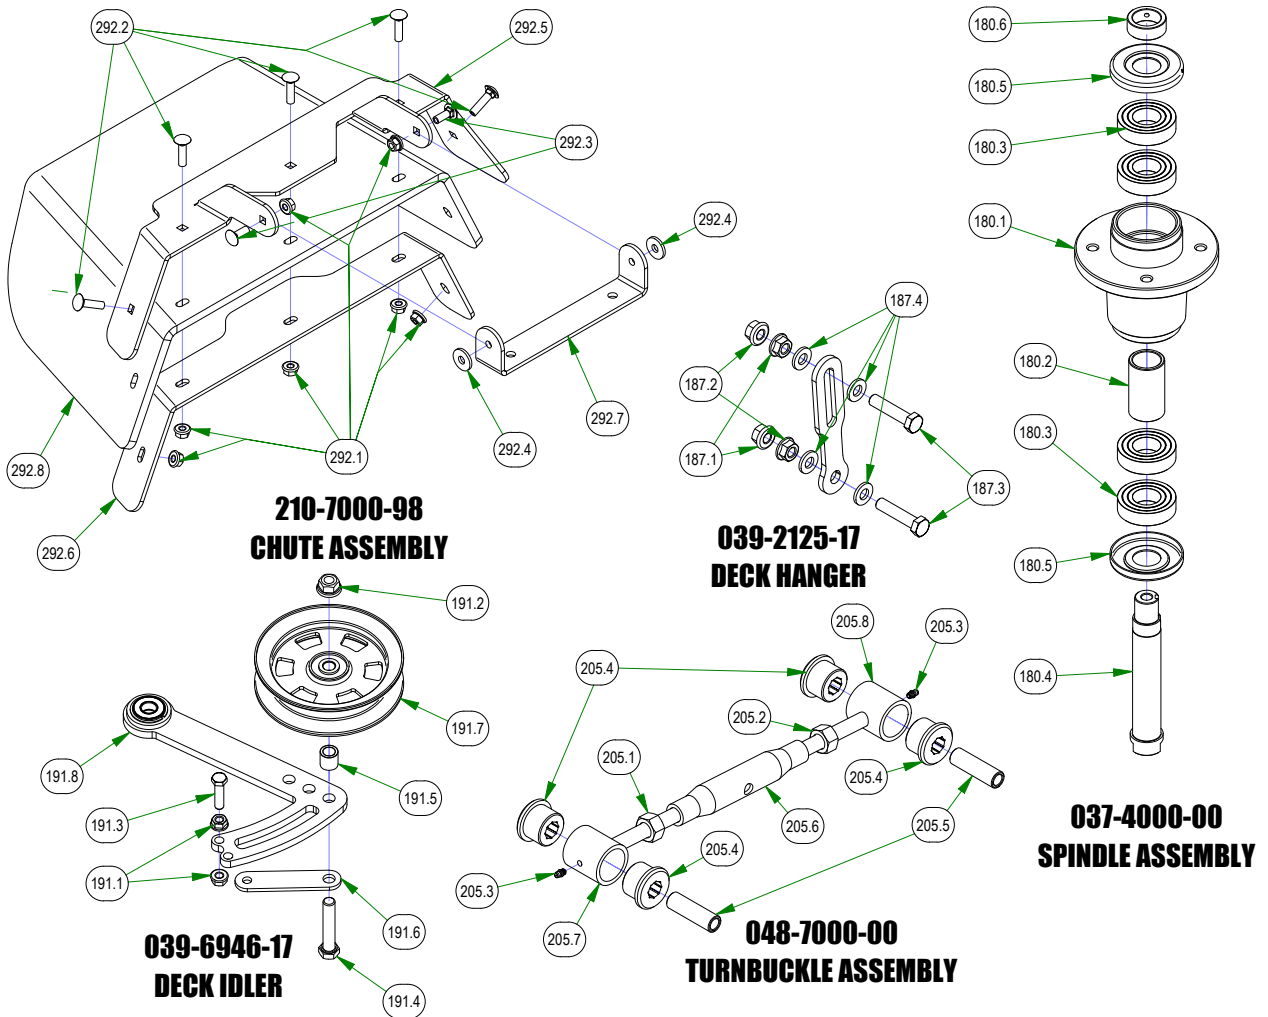

Parts List				Parts List			
ITEM	QTY	PART NUMBER	DESCRIPTION	ITEM	QTY	PART NUMBER	DESCRIPTION
180	1	037-4000-00	OUTLAW SPINDLE ASSEMBLY	191.7	1	033-8050-00	5" Idler Pulley
180.1	1	037-4000-01	4000 Series Spindle Housing	191.8	1	039-6946-00	2019 Deck Tensioner
180.2	1	037-4002-00	4000 Series Spindle Spacer	205	1	048-7000-00	Turnbuckle
180.3	4	037-6023-00	Bearing - 6206	205.1	1	013-0007-00	11/16-12 Hex Nut-2015 Toplink
180.4	1	037-6026-00	Spindle Shaft	205.2	1	013-0008-00	11/16-12 Lefthand Hex Nut-Topl
180.5	2	037-8002-00	Spindle Dust Cap	205.3	2	024-6034-00	1/4" Press in Grease Fitting
180.6	1	037-9050-00	Locking Collar w/ 1/4"-20 Set Screw	205.4	4	032-2000-00	Polyurethane Bushing
187	1	039-2125-17	Deck Hanger Assembly	205.5	2	032-2001-00	Sleeve
187.1	2	013-5300-00	1/2-13 HEX SERRATED FLANGE NUT HARD/ZINC	205.6	1	048-7020-00	2015 Outlaw Toplink Body
187.2	2	013-8050-00	1/2-13 NYLON INSERT FLANGE LOCKNUT ZINC	205.7	1	048-7021-00	2015 Outlaw Toplink RH End
187.3	2	018-6037-00	1/2-13 X 2-1/4 HEX CAP SCREW (GR.5) ZINC	205.8	1	048-7022-00	2015 Outlaw Toplink LH End
187.4	4	019-8054-00	.505 ID X 1.000 OD X .125 THICK FLAT WASHER NYLON	292	1	210-7000-98	2019 Outlaw Gen2 Chute Assembly
187.5	1	039-2125-00	Deck Hangar	292.1	7	013-8049-00	5/16-18 NYLON INSERT FLANGE LOCKNUT ZINC
191	1	039-6946-17	2019 Renegade Deck Idler	292.2	5	018-4703-00	5/16-18 X 1-1/4 CARRIAGE BOLT ZINC
191.1	2	013-5201-00	3/8-16 HEX SERRATED FLANGE NUT HARD/ZINC	292.3	2	018-8066-00	5/16-18 X 7/8 CARRIAGE BOLT ZINC
191.2	1	013-8050-00	1/2-13 NYLON INSERT FLANGE LOCKNUT ZINC	292.4	2	019-6042-00	.360 ID X .983 OD X .120 THICK FLAT WASHER NYLON
191.3	1	018-6012-00	3/8-16 X 1-1/2 HEX CAP SCREW (GR.5) ZINC	292.5	1	039-4893-00	2019 Upper Chute Bracket
191.4	1	018-6036-00	1/2-13 X 2-3/4 HEX CAP SCREW (GR.5) ZINC	292.6	1	039-4894-00	2019 Lower Chute Bracket
191.5	1	025-5203-00	.51 ID X .75 OD X .75 LGTH SOLID SPACER ZINC	292.7	1	206-6018-00	2019 Chute Hanger
191.6	1	026-0167-00	Belt Tensioner Retainer Plate	292.8	1	210-6025-00	2019 Belted Chute with Logo