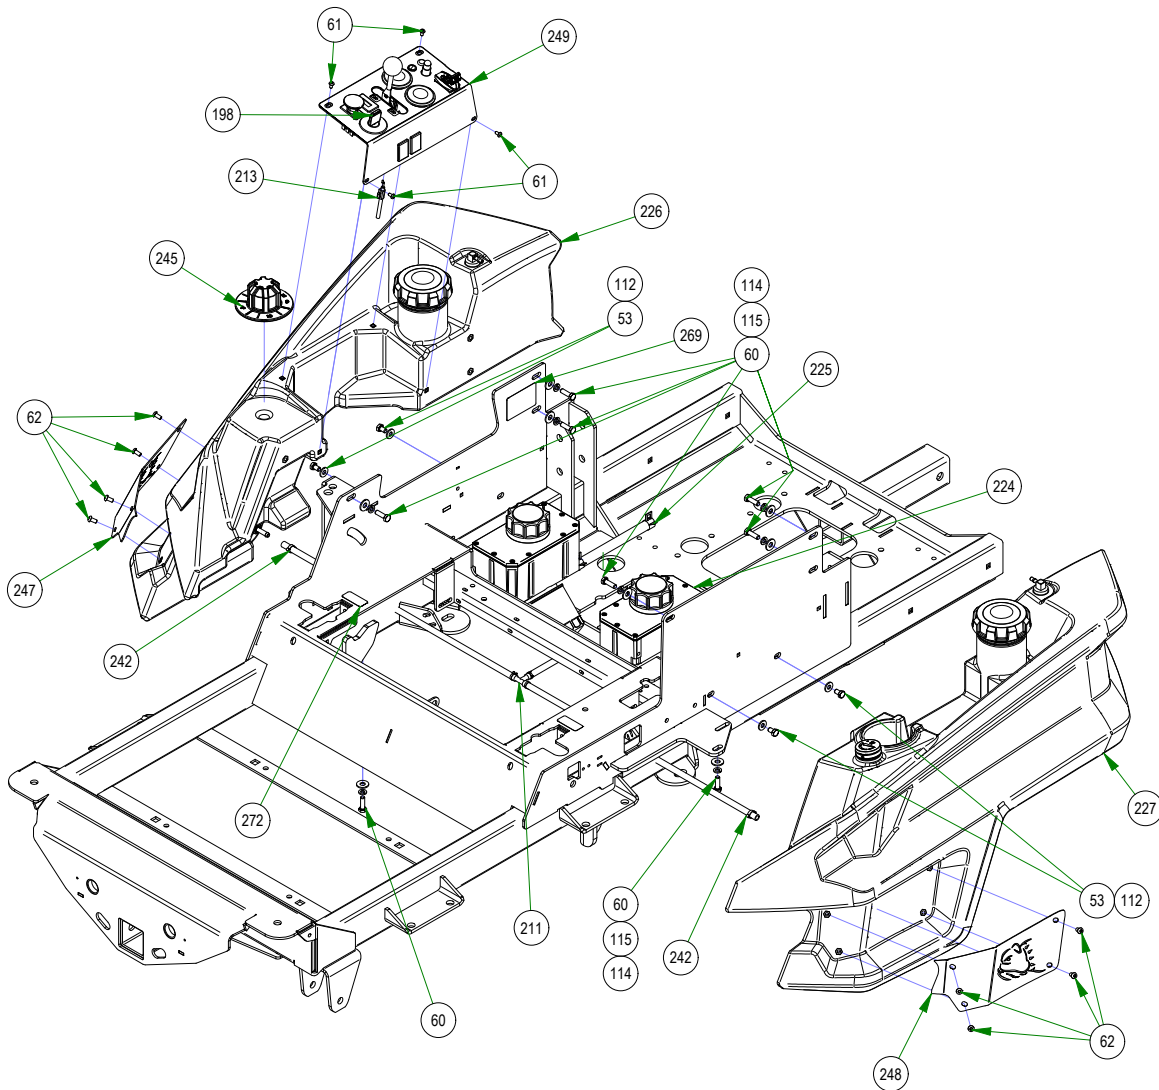

BAD BOY MOWERS

PARTS SECTION: TANKS

Parts List				Parts List			
ITEM	QTY	PART NUMBER	DESCRIPTION	ITEM	QTY	PART NUMBER	DESCRIPTION
53	4	018-0057-00	5/16-18 X 1/2 HEX CAP SCREW (GR.5) ZINC	224	1	067-8053-18	LH Rogue Hydro Tank Assy
60	8	018-2007-00	5/16-18 X 1 HEX CAP SCREW (GR.5) ZINC	225	1	067-8054-18	RH Rogue Hydro Tank Assy
61	4	018-2010-00	10-32 X 3/8 BUTTON SOCKET CAP SCREW 18-8 STAINLESS STEEL	226	1	067-9990-50	2019 Right Renegade Fuel Tank (diesel)
62	8	018-2012-00	1/4-20 X 1/2 BUTTON SOCKET CAP SCREW 18-8 STAINLESS STEEL	227	1	067-9995-50	2019 Left Renegade Fuel Tank (Diesel)
				235	1	070-5376-22	2022 Horizontal Diesel Frame
112	4	019-7040-00	1/4 USS FLAT WASHER (3/4 OD) ZINC	242	2	072-8076-00	2 EAR CLAMP 12.5mm-15mm
114	8	019-8044-00	5/16 USS FLAT WASHER (7/8 OD) ZINC	245	1	077-9001-00	2019 Deck Height Dial
115	8	019-8051-00	5/16 SPLIT LOCKWASHER ZINC	247	1	079-3290-00	2019 Outlaw Fuel Tank Insert - Right
129	2	025-0027-00	.380 ID X .625 OD X 1.500 LGTH 2019 OUTLAW BRAKE HANDLE SPACER ZINC	248	1	079-3291-00	2019 Outlaw Fuel Tank Insert - Left
				249	1	079-3480-22	Renegade Control Panel Assembly
136	1	025-5339-00	1 3/4" Pulley Spacer	269	2	091-1020-00	Hydraulic Decal
198	1	042-9000-00	Ignition Key	272	2	091-2050-00	Low Sulfur Decal Tier 4 Diesel
211	1	051-7080-22	2022 Renegade Diesel Fuel Line Assembly				
213	1	055-8018-75	Diesel Throttle Cable				