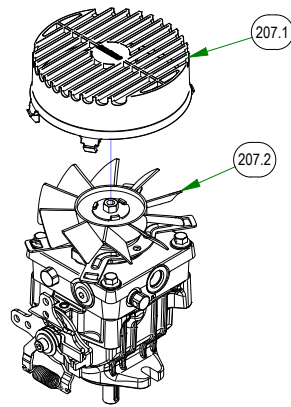

Parts List				Parts List			
ITEM	QTY	PART NUMBER	DESCRIPTION	ITEM	QTY	PART NUMBER	DESCRIPTION
44	2	018-0023-00	5/16-18 X 2-1/4 HEX CAP SCREW (GR.5) ZINC	193.1	1	013-5201-00	3/8-16 HEX SERRATED FLANGE NUT HARD/ZINC
129	2	025-0027-00	.380 ID X .625 OD X 1.500 LGTH 2019 OUTLAW BRAKE HANDLE SPACER ZINC	193.2	1	013-5202-00	3/8-16 NYLON INSERT FLANGE LOCKNUT (GR.F) ZINC
171.1	1	033-5011-00	5" Pump Pulley	193.3	1	013-8050-00	1/2-13 NYLON INSERT FLANGE LOCKNUT ZINC
171.2	1	030-0076-00	5/16-24 X 1/2 SOCKET SET SCREW KNURLED CUP POINT	193.4	1	018-6012-00	3/8-16 X 1-1/2 HEX CAP SCREW (GR.5) ZINC
192	1	039-6950-94	2020 Diesel Pump Tensioner Assembly LH	193.5	1	018-6036-00	1/2-13 X 2-3/4 HEX CAP SCREW (GR.5) ZINC
192.1	1	013-5201-00	3/8-16 HEX SERRATED FLANGE NUT HARD/ZINC	193.6	2	025-7036-00	1/2 SOLID SHAFT COLLAR (W/1 SET SCREW) ZINC
192.2	1	013-5202-00	3/8-16 NYLON INSERT FLANGE LOCKNUT (GR.F) ZINC	193.7	2	032-5052-00	.627 ID X .753 OD X .500 LGTH X 1.000 FLG OD X .094 FLG THICK FLANGED BEARING OIL-IMPREG BRNZ
192.3	1	013-8050-00	1/2-13 NYLON INSERT FLANGE LOCKNUT ZINC	193.8	1	033-6001-00	4 3/4" Idler Pulley
192.4	1	018-0022-00	1/2-13 X 2 HEX CAP SCREW (GR.8) ZINC YELLOW	193.9	1	039-6950-00	Renegade - Gas Pump Idler - Weldment
192.5	1	018-6012-00	3/8-16 X 1-1/2 HEX CAP SCREW (GR.5) ZINC	206	1	050-3001-00	2019 Rogue/Renegade Left Pump 16cc
192.6	1	025-7036-00	1/2 SOLID SHAFT COLLAR (W/1 SET SCREW) ZINC	206.1	1	014-5600-00	Fan Guard 6" - Fits Wheel
192.7	2	032-5052-00	.627 ID X .753 OD X .500 LGTH X 1.000 FLG OD X .094 FLG THICK FLANGED BEARING OIL-IMPREG BRNZ	206.2	1	015-9999-00	Hydro Fan - Light/Pup/Outlaw XP
192.8	1	033-6001-00	4 3/4" Idler Pulley	207	1	050-3003-00	2019 Outlaw Renegade Right Pump 16cc
192.9	1	039-6950-00	Renegade - Gas Pump Idler - Weldment	207.1	1	014-5600-00	Fan Guard 6" - Fits Wheel
193	1	039-6950-95	2020 Diesel Pump Tensioner Assembly RH	207.2	1	015-9999-00	Hydro Fan - Light/Pup/Outlaw XP

050-3003-00
LEFT PUMP ASSEMBLY