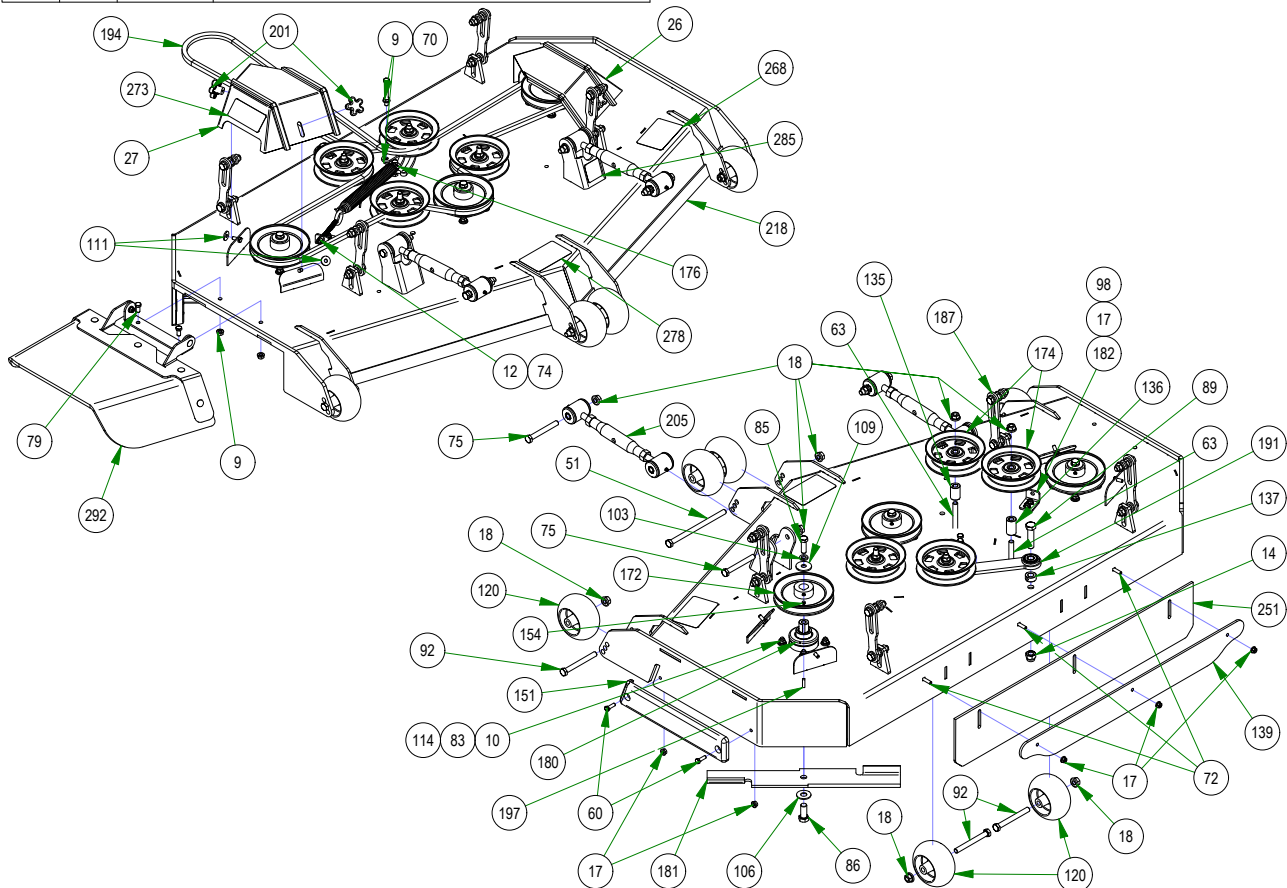

22

BAD BOY
MOWERS

PARTS MANUAL

RENEGADE DIESEL

For additional information, please see us at
www.badboymowers.com

BAD BOY MOWERS

PARTS SECTION: 61" DECK ASSEMBLY

Parts List				Parts List			
ITEM	QTY	PART NUMBER	DESCRIPTION	ITEM	QTY	PART NUMBER	DESCRIPTION
9	4	013-5201-00	3/8-16 HEX SERRATED FLANGE NUT HARD/ZINC	120	6	022-1001-00	2019 Deck Wheel
10	12	013-5202-00	3/8-16 NYLON INSERT FLANGE LOCKNUT (GR.F) ZINC	135	2	025-5338-00	.502 ID X .750 OD X 1.500 Long Spacer
12	2	013-6014-00	3/8-16 HEX NUT ZINC	136	1	025-5339-00	1 3/4" Pulley Spacer
14	1	013-7021-00	5/8-11 NYLON INSERT LOCKNUT ZINC	137	1	025-7020-00	5/8 SOLID SHAFT COLLAR (W/1 SET SCREW) ZINC
17	7	013-8049-00	5/16-18 NYLON INSERT FLANGE LOCKNUT ZINC	139	1	026-0234-00	61 Bolt in Baffle Deck v2 Stripping Plate
18	12	013-8050-00	1/2-13 NYLON INSERT FLANGE LOCKNUT ZINC	151	1	029-7036-00	REVISED TRIM BUMPER_20180226
26	1	014-5052-00	2019 61" Outlaw Gen2 Pulley Cover Left	154	3	030-0050-00	5/16-24 X 1/4 SOCKET SET SCREW (CUP PT) PLAIN
27	1	014-5053-00	2019 61" Outlaw Gen2 Pulley Cover Right	172	3	033-6004-00	6 1/4" Drive Pulley
51	1	018-0046-00	1/2-13 X 8 HEX CAP SCREW GR 5 ZINC	174	3	033-7201-25	5-3/4 Idler Pulley
60	2	018-2007-00	5/16-18 X 1 HEX CAP SCREW (GR.5) ZINC	176	1	034-2030-00	2019 Outlaw Gen2 Deck Spring
63	3	018-2018-00	1/2-13 X 3-1/2 HEX FLANGE BOLT (GR.8) ZINC	180	3	037-4000-00	OUTLAW SPINDLE ASSEMBLY
70	1	018-4700-00	3/8-16 X 3 HEX CAP SCREW (GR.5) ZINC	181	3	038-6080-00	61 inch Fusion Blade
72	3	018-4703-00	5/16-18 X 1-1/4 CARRIAGE BOLT ZINC	182	1	039-0144-00	2019 Deck Eye Bolt Tab
74	1	018-4707-00	4" 3/8-16 Eye Bolt	187	4	039-2125-17	Deck Hanger Assembly
75	4	018-5019-00	1/2-13 X 4 HEX CAP SCREW (GR.8) ZINC YELLOW	191	1	039-6946-17	2019 Renegade Deck Idler
79	2	018-5250-00	3/8-16 X 3/4 HEX CAP SCREW (GR.5) ZINC	194	1	041-0222-00	Deck Belt for 61" Renegade
83	12	018-6012-00	3/8-16 X 1-1/2 HEX CAP SCREW (GR.5) ZINC	197	3	042-6030-00	1/4 X 1 SQ MACHINERY KEY 1018 STL PLN
85	3	018-6019-00	1/2-20 X 1-1/2 HEX CAP SCREW (GR.5) ZINC	201	4	045-6043-00	5/16" Knob
86	3	018-6020-00	5/8-18 X 1-1/2 HEX CAP SCREW (GR.8) ZINC YELLOW	205	2	048-7000-00	Turnbuckle
89	1	018-6059-00	5/8-11 X 2-1/2 HEX CAP SCREW (GR.5) ZINC	218	1	060-6151-19	2019 Sloped 61" Deck
92	4	018-7050-00	1/2-13 X 4-1/2 HEX CAP SCREW (GR.5) ZINC	251	1	084-5004-00	R Series Rubber For Deck
98	2	018-8066-00	5/16-18 X 7/8 CARRIAGE BOLT ZINC	268	1	091-0917-18	2018 61" Deck Decal
103	3	019-5007-00	1/2 SPLIT LOCKWASHER (GR.8) ZINC/YELLOW	273	2	091-3012-00	Danger Decal-Spindle/Discharge
106	3	019-5038-00	5/8 USS FLAT WASHER (1-3/4" OD) GR.8 ZINC YELLOW	278	1	091-4033-00	2019 Renegade Deck Belt Route Decal
109	3	019-6020-00	1/2 BELLEVILLE WASHER (1-5/8" OD X .140 THK) ZINC	285	1	091-8001-00	Deck Impact Patent Decal 9591803
111	4	019-6050-00	.360 ID X .983 OD X .120 THICK FLAT WASHER NYLON BLACK	292	1	210-7000-98	2019 Outlaw Gen2 Chute Assembly
114	12	019-8044-00	5/16 USS FLAT WASHER (7/8 OD) ZINC				