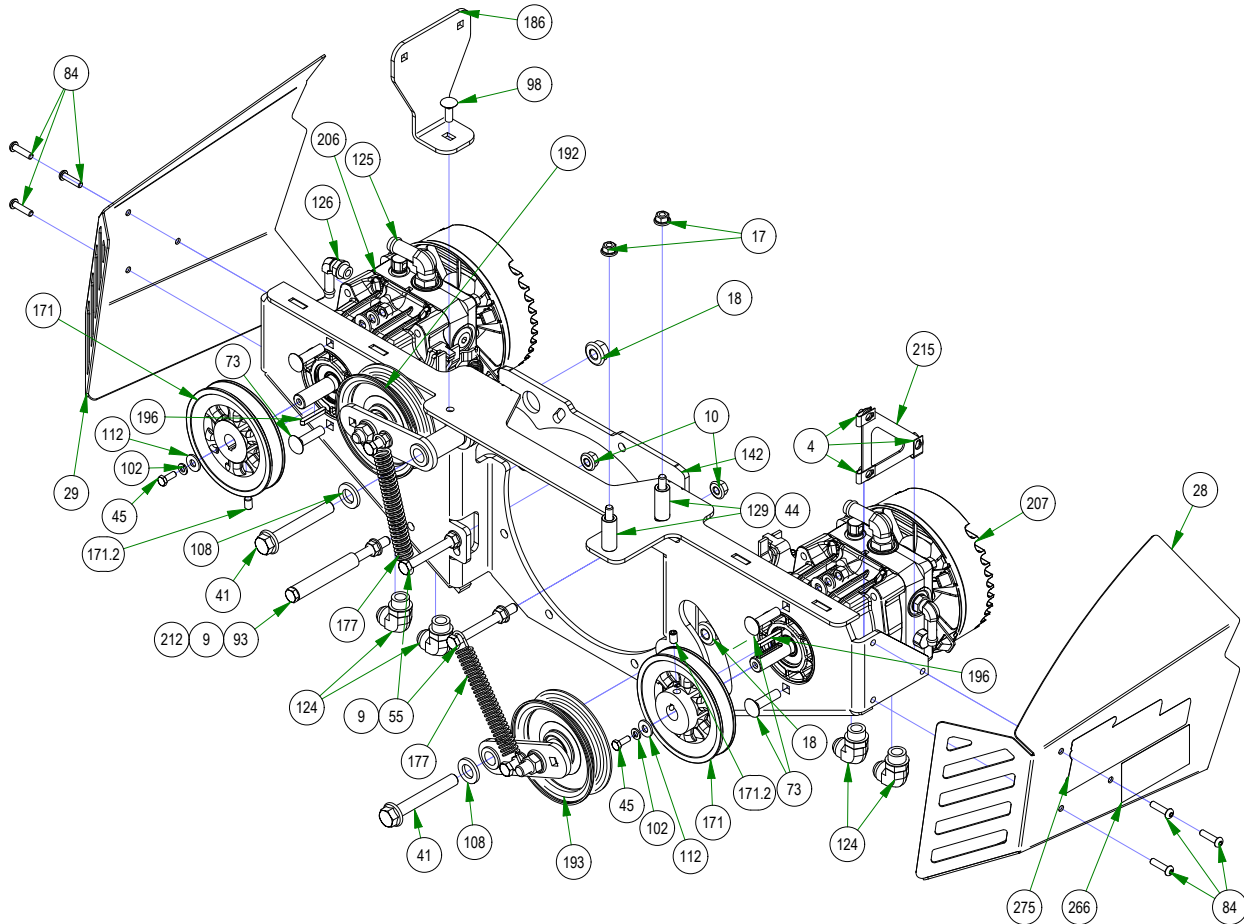

PARTS SECTION: PUMP PLATE

Parts List				Parts List			
ITEM	QTY	PART NUMBER	DESCRIPTION	ITEM	QTY	PART NUMBER	DESCRIPTION
4	6	013-0054-00	1/4-20 Cage Nut	112	2	019-7040-00	1/4 USS FLAT WASHER (3/4 OD) ZINC
9	3	013-5201-00	3/8-16 HEX SERRATED FLANGE NUT HARD/ZINC	114	4	019-8044-00	5/16 USS FLAT WASHER (7/8 OD) ZINC
10	3	013-5202-00	3/8-16 NYLON INSERT FLANGE LOCKNUT (GR.F) ZINC	124	4	024-2052-00	2019 Outlaw 90 Degree Pump Fitting #6801-10-08
12	4	013-6014-00	3/8-16 HEX NUT ZINC	125	2	024-5002-00	90 Degree Fitting, 1/2 x 3/4, 4601-8-8
17	2	013-8049-00	5/16-18 NYLON INSERT FLANGE LOCKNUT ZINC	126	2	024-5206-00	90 Degree Fitting, 3/8 s 9/16
18	2	013-8050-00	1/2-13 NYLON INSERT FLANGE LOCKNUT ZINC	129	2	025-0027-00	.380 ID X .625 OD X 1.500 LGTH 2019 OUTLAW BRAKE HANDLE SPACER ZINC
21	1	013-9002-00	5/16-18 HEX SERRATED FLANGE NUT HARD/ZINC	142	1	026-8050-00	2020 Diesel Pump Plate Weldment - Painted
28	1	014-5060-22	2019 Horizontal Pump Cover - Right - Black	171	2	033-5011-00	5" PUMP PULLEY W/ SET SCREW
29	1	014-5061-22	2019 Horizontal Pump Cover - Left - Black	171.2	1	030-0076-00	5/16-24 X 1/2 SOCKET SET SCREW KNURLED CUP POINT
41	2	018-0010-00	1/2-13 X 90MM HEX FLANGE BOLT W/SHOULDER (GR.8) ZINC	177	2	034-9000-00	ZT and ACS Handle Spring
44	2	018-0023-00	5/16-18 X 2-1/4 HEX CAP SCREW (GR.5) ZINC	186	1	039-1025-00	2019 Diesel Muffler Bracket
45	2	018-0024-00	M6-1.0 X 16MM DIN 933 HEX TAP BOLT (CL 8.8) ZINC	192	1	039-6950-94	2020 Diesel Pump Tensioner Assembly LH
55	2	018-1010-00	3/8-16 X 3-1/2 HEX CAP SCREW (GR.5) ZINC	193	1	039-6950-95	2020 Diesel Pump Tensioner Assembly RH
73	4	018-4706-00	3/8-16 X 1-1/2 CARRIAGE BOLT ZINC	196	2	042-5013-00	5MM X 36MM SQ MACHINERY KEY C1018 ROUNDED ENDS
84	6	018-6014-00	1/4-20 x 1" BS C/S 18-8 SS	206	1	050-3001-00	2019 Rogue/Renegade Left Pump 16cc
93	1	018-7060-00	3/8-16 X 5-1/2 HEX CAP SCREW (GR.5) ZINC	207	1	050-3003-00	2019 Outlaw Renegade Right Pump 16cc
98	1	018-8066-00	5/16-18 X 7/8 CARRIAGE BOLT ZINC	212	1	051-8076-00	3/8 hose 4" long
102	2	019-4008-00	1/4 SPLIT LOCKWASHER ZINC	215	2	057-5915-00	Pump Plate Clip Nut Holder
105	4	019-5037-00	3/8 SPLIT LOCKWASHER ZINC	266	2	091-0017-00	PERKINS Decal
108	2	019-6017-00	.635 ID X 1.120 OD X .140 THICK FLAT WASHER NYLON	275	2	091-4012-00	2019 Renegade 1100cc Pump Decal