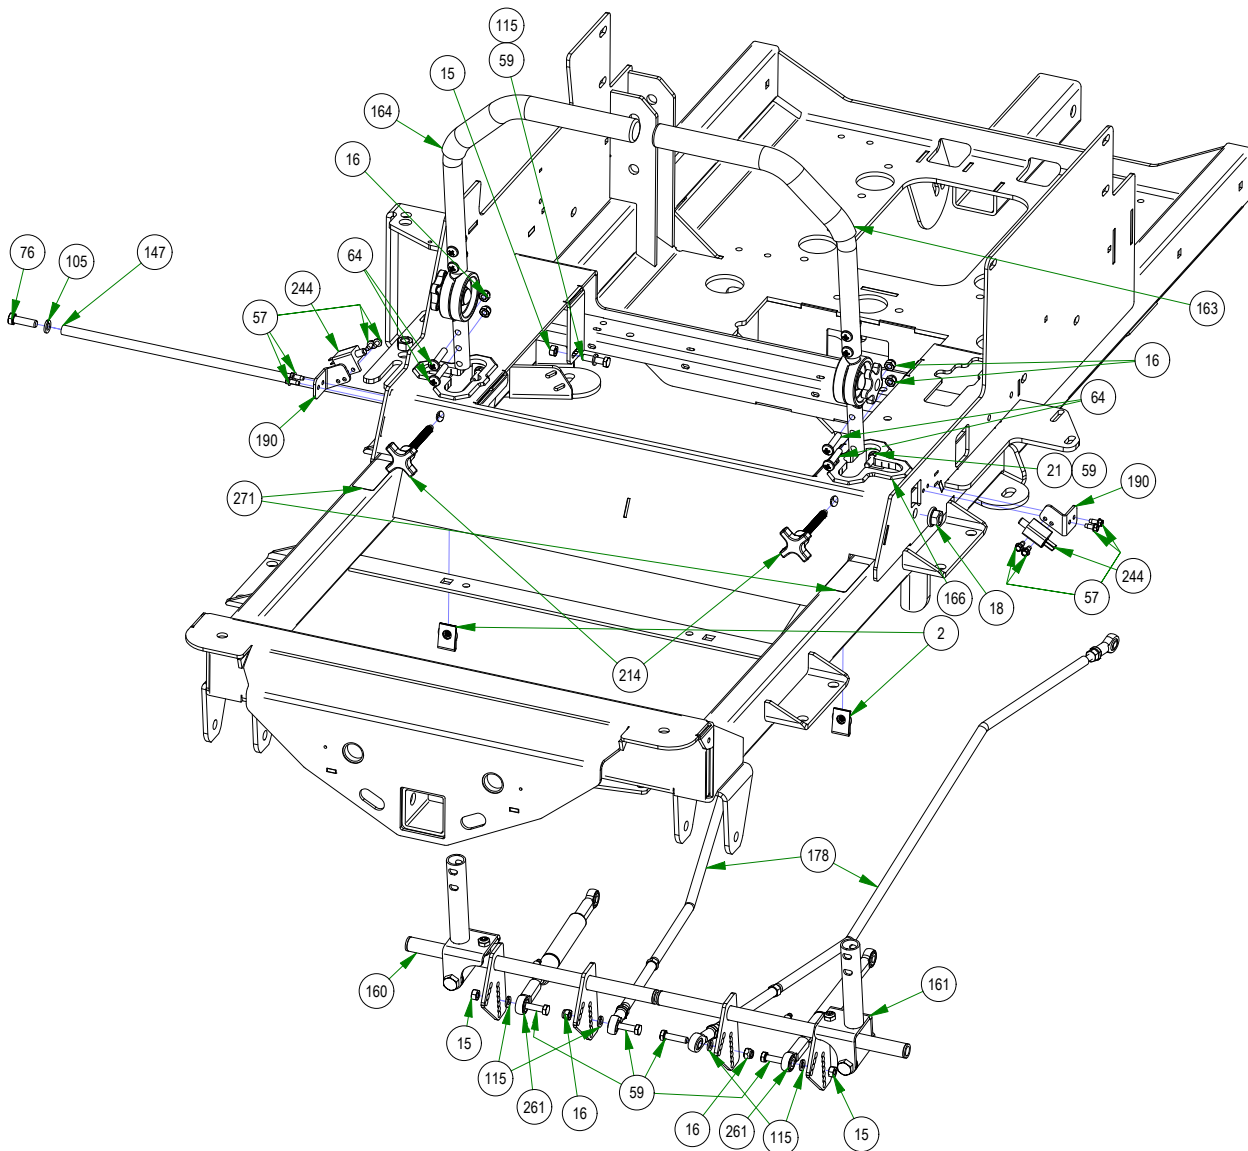

PARTS SECTION: DRIVE ARMS

Parts List				Parts List			
ITEM	QTY	PART NUMBER	DESCRIPTION	ITEM	QTY	PART NUMBER	DESCRIPTION
2	2	013-0021-00	Extruded Nut 3/8"-16 3/4" Hole Center With Patch	160	1	031-0030-19	2019 R Series RH Arm Rod Assembly
15	4	013-8043-00	5/16-18 HEX NUT ZINC	161	1	031-0031-19	2019 R Series LH Arm Rod Assembly
16	6	013-8047-00	5/16-18 NYL INS L/N ZC	163	1	031-9005-70	2019 Left Hand ADJ. Steering Arm Kit
18	1	013-8050-00	1/2-13 NYLON INSERT FLANGE LOCKNUT ZINC	164	1	031-9055-70	2019 Right Hand ADJ. Steering Arm Kit
21	2	013-9002-00	5/16-18 HEX SERRATED FLANGE NUT HARD/ZINC	166	2	032-0002-00	Snap-in Drive Arm Bushing
57	8	018-1080-00	12-24 X 1/2 HEX WASHER UNLSOT F TCS ZINC	178	2	035-0005-00	2019 Renegade Push Rod Assembly
59	8	018-2006-00	5/16-18 X 1-1/4 HEX C/S (GR.5) ZC	190	2	039-2160-00	2019 Arm Switch Bracket
64	4	018-2020-18	5/16-18 x 1 3/8" Futton Head Torx Drive Bolt	214	2	057-5800-00	Speed Limiting Knob 3/8-16X 3"
76	1	018-5040-00	3/8-16 X 1-1/4 HEX CAP SCREW (GR.5) ZINC	235	1	070-5376-22	2022 Horizontal Diesel Frame
105	1	019-5037-00	3/8 SPLIT LOCKWASHER ZINC	244	2	077-8073-00	Safety Switch
115	6	019-8051-00	5/16 SPLIT LOCKWASHER ZINC	261	2	087-0002-00	2019 SROID Damper With Spherical Rod Ends
147	1	028-0051-00	2019 Steering Actuator Rod	271	1	091-1114-00	2018 LH/RH Steering Control Decal Roll