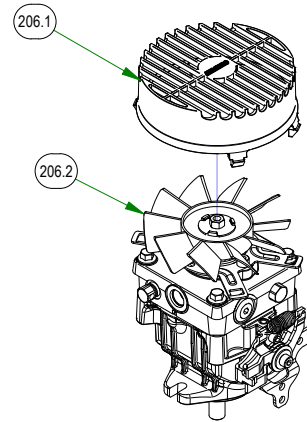

050-3001-00
RIGHT PUMP ASSEMBLY