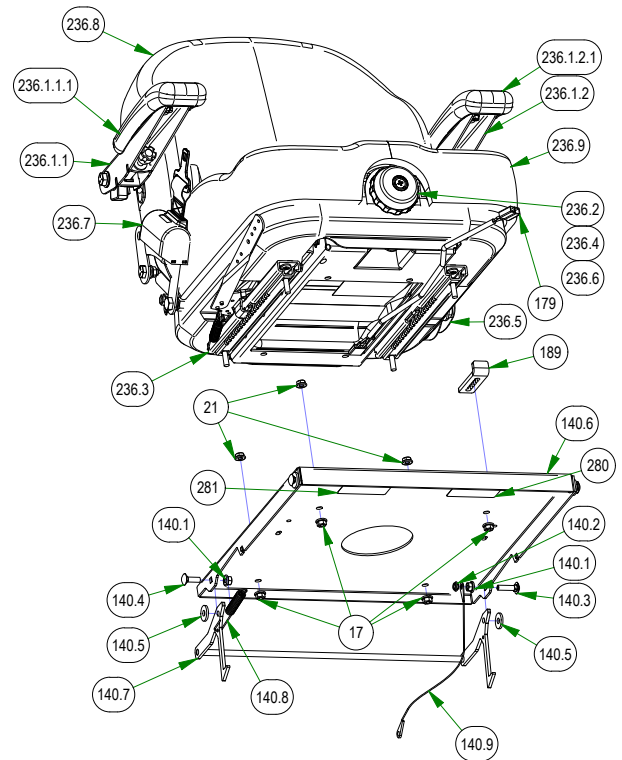

Parts List				Parts List			
ITEM	QTY	PART NUMBER	DESCRIPTION	ITEM	QTY	PART NUMBER	DESCRIPTION
17	13	013-8049-00	5/16-18 NYLON INSERT FLANGE LOCKNUT ZINC	229	1	069-0001-00	2019 Brake Handle Assembly
21	3	013-9002-00	5/16-18 HEX SERRATED FLANGE NUT HARD/ZINC	235	1	070-5376-22	2022 Horizontal Diesel Frame
60	3	018-2007-00	5/16-18 X 1 HEX CAP SCREW (GR.5) ZINC	236	1	071-6065-22	2022 Suspension Seat w/Seatbelt
82	2	018-5344-00	5/16-18 X 2-1/2 HEX CAP SCREW (GR.5) ZINC	236.1	1	071-6065-04	Set of Armrests-SS Front Adj
97	2	018-8065-00	5/16-18 X 1 CARRIAGE BOLT (GR.8) ZINC	236.1.1	1	071-6065-11	RH Armrest-Selfskin Front Adj
110	2	019-6042-00	.360 ID X .983 OD X .120 THICK FLAT WASHER NYLON	236.1.1.1	1	071-6065-03	Black Selfskin-Arm Pad Only
129	2	025-0027-00	.380 ID X .625 OD X 1.500 LGTH 2019 OUTLAW BRAKE HANDLE SPACER ZINC	236.1.2	1	071-6065-12	LH Armrest-Selfskin Front Adj
140	1	026-2019-21	R-SERIES SEAT PLATE ASSEMBLY	236.1.2.1	1	071-6065-03	Black Selfskin-Arm Pad Only
140.1	2	013-8049-00	5/16-18 NYLON INSERT FLANGE LOCKNUT ZINC	236.2	1	071-6065-05	Weight Adjust Indicator Knob Assy
140.2	1	013-9005-00	5/16-18 NYLON INSERT JAM LOCKNUT ZINC	236.3	1	071-6065-06	4" Single Locking Track Kit
140.3	1	018-4703-00	5/16-18 X 1-1/4 CARRIAGE BOLT ZINC	236.4	1	071-6065-07	Delta Plunger Switch - N.O.
140.4	1	018-8065-00	5/16-18 X 1 CARRIAGE BOLT (GR.8) ZINC	236.5	1	071-6065-10	Recliner Adjustment Knob-New
140.5	2	019-6042-00	.360 ID X .983 OD X .120 THICK FLAT WASHER NYLON	236.6	1	071-6065-13	Bellows w/Hardware
140.6	1	026-2019-00	R-SERIES SEAT PLATE	236.7	1	071-6065-14	2" Retractable Belt Kit w/Spacers
140.7	1	028-0090-00	Seat Latch Rod Assembly	236.8	1	071-6065-15	Back Cover for I3M - Recl - Logos
140.8	1	034-1025-00	Brake Spring	236.9	1	071-6065-16	Cushion Cover Kit for I3M-Logo
140.9	1	064-8081-00	Seat Cable	270	1	091-1101-18	2018 Out/XP/Diesel Brake Decal
165	2	032-0001-00	2019 Bad Boy X Cylindrical Seat Mount	274	1	091-3150-00	Outlaw Warning Decal
179	1	036-5300-00	Seat Switch Adapter	280	1	091-4038-00	Control Adj. Control Rod Decal
189	1	039-2156-00	Seat Stop	281	1	091-4039-00	Control Adj. Control Dampener Decal