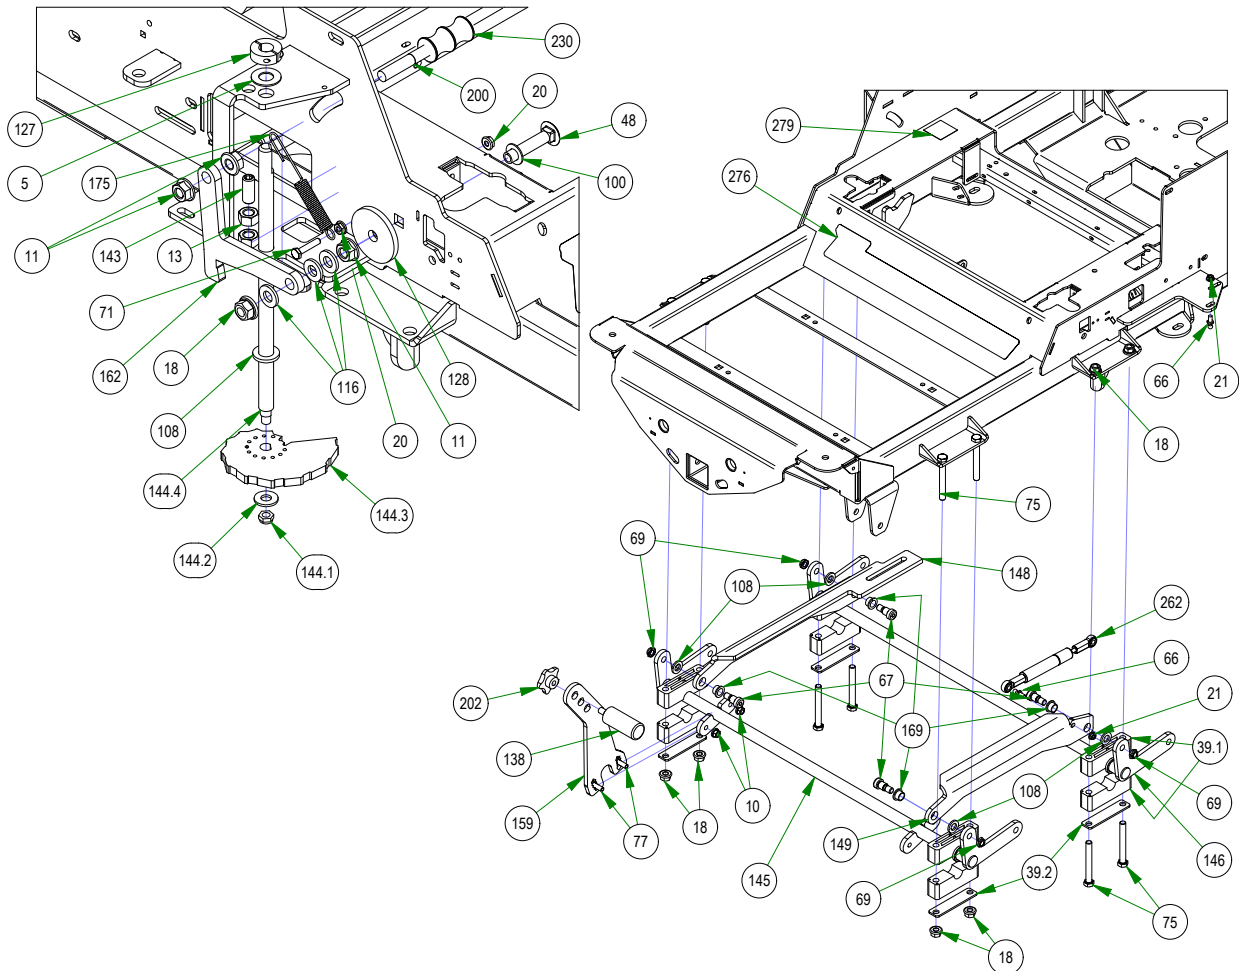

Parts List				Parts List			
ITEM	QTY	PART NUMBER	DESCRIPTION	ITEM	QTY	PART NUMBER	DESCRIPTION
5	1	013-0080-00	.625 ID x 1.250 OD x .062 THK F/W Nylon	138	1	026-0026-00	Knurled Pedal
10	2	013-5202-00	3/8-16 NYLON INSERT FLANGE LOCKNUT (GR.F) ZINC	143	1	028-0008-00	Dial Rod Plunger
11	3	013-5300-00	1/2-13 HEX SERRATED FLANGE NUT HARD/ZINC	144	1	028-0015-19	2019 Outlaw Gen2 Deck Height Dial Rod Assy
13	1	013-7018-00	1/2-13 HEX NUT ZINC	144.1	1	018-4011-00	3/8-24 Nylon Insert jam locknut
18	9	013-8050-00	1/2-13 NYLON INSERT FLANGE LOCKNUT ZINC	144.2	1	019-5029-00	3/8" Flat Washer
20	2	013-9001-00	1/4-20 HEX SERRATED FLANGE NUT HARD/ZINC	144.3	1	026-1101-00	2019 Deck Height Cam
21	2	013-9002-00	5/16-18 HEX SERRATED FLANGE NUT HARD/ZINC	144.4	1	028-0015-00	2019 Outlaw Gen2 Dial Rod
39	4	017-9075-00	Pillow Block Assembly	145	1	028-0026-00	2019 Outlaw Actuator - Front
39.1	2	017-9000-00	Two Piece Pillow Block	146	1	028-0027-00	2019 Outlaw Actuator - Rear
39.2	1	017-9025-00	Two Piece Pillow Block Strap	148	1	028-6075-22	2019 Actuator Linkage - Right - Black
48	1	018-0043-00	2 1/2 x 1/2 Carriage Bolt	149	1	028-6076-22	2019 Actuator Linkage - Left - Black
66	2	018-2055-00	10mm Damper Ball Stud-XP Linkage	159	1	031-0003-00	Foot Lift Upright Lever
67	4	018-3001-00	5/8 X 5/8 SOCKET SHOULDER BOLT ZINC YELLOW	162	1	031-0125-00	2019 Outlaw Deck Travel Lock
69	4	018-4010-00	1/2-13 NYLON INSERT JAM LOCKNUT ZINC	169	4	032-5052-00	.627 ID X .753 OD X .500 LGTH X 1.000 FLG OD X .094 FLG THICK FLANGED BEARING OIL-IMPREG BRNZ
71	1	018-4702-00	1/4-20 X 1-1/4 HEX CAP SCREW (GR.5) ZINC	175	1	034-1025-00	Brake Spring
75	8	018-5019-00	1/2-13 X 4 HEX CAP SCREW (GR.8) ZINC YELLOW	200	1	044-4000-00	Seat Bracket Pin
77	2	018-5043-00	3/8-16 X 1-1/4 CARRIAGE BOLT ZINC	202	1	045-6044-00	Foot Pedal Knob 1/2-13
100	1	019-0007-00	.517 SQ WDT ID X .937 OD X .060 THICK F/W PHOS/OIL	230	1	069-4011-00	Travel Lock Rubber Grip
108	5	019-6017-00	.635 ID X 1.120 OD X .140 THICK FLAT WASHER NYLON	235	1	070-5376-22	2022 Horizontal Diesel Frame
116	3	019-8054-00	.505 ID X 1.000 OD X .125 THICK FLAT WASHER NYLON	262	1	087-6100-00	250lb Gas Spring - 61" Deck
127	1	025-0002-00	5/8" Split Collar	276	1	091-4015-00	2019 Renegade Cooler Cover Decal
128	1	025-0025-00	MZ Deck Idler Spacer	279	1	091-4037-00	2019 Deck Release Decal