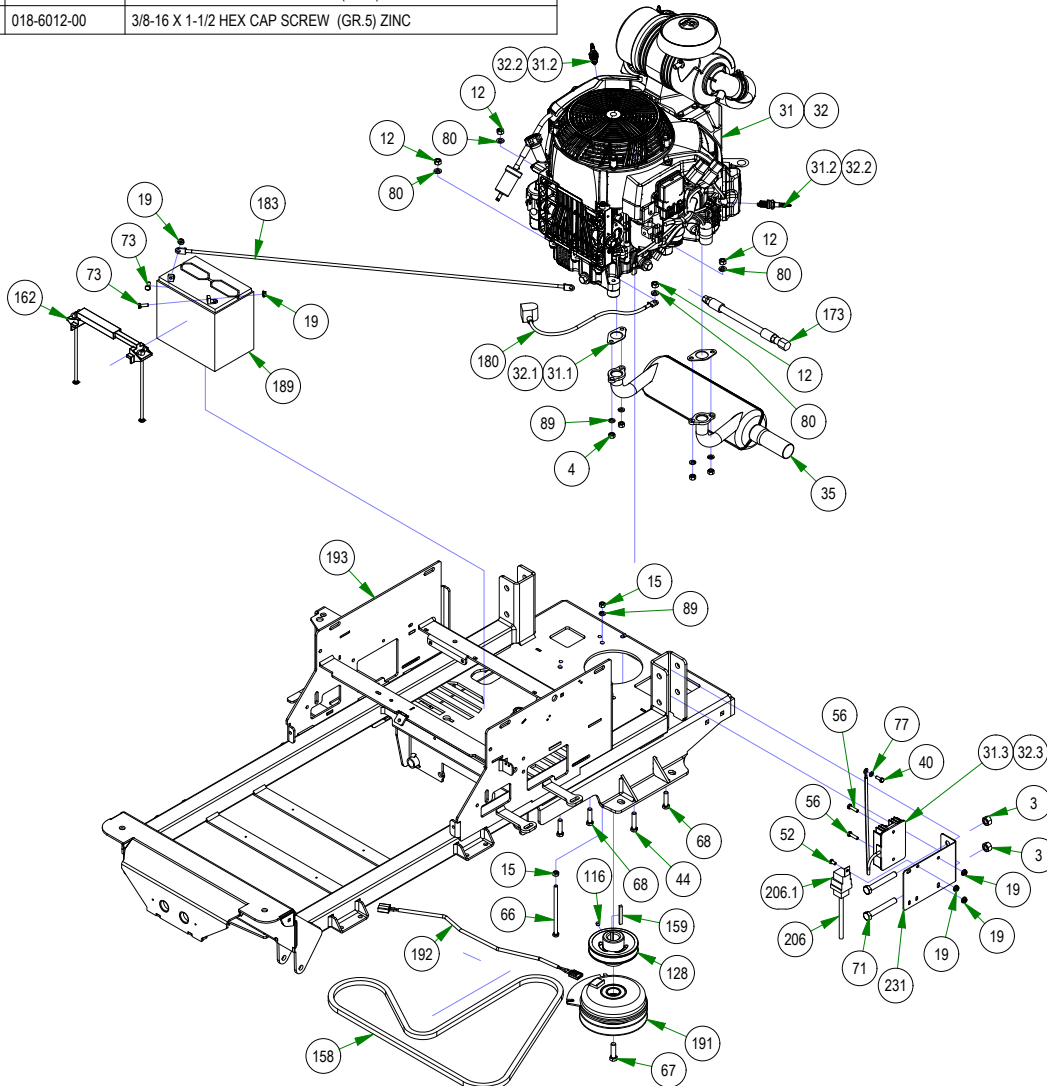

Parts List				Parts List			
ITEM	QTY	PART NUMBER	DESCRIPTION	ITEM	QTY	PART NUMBER	DESCRIPTION
3	2	013-0005-00	1/2-13 HEX 2-WAY REVERSIBLE CENTER LOCKNUT Grade B ZINC	71	2	018-6054-00	1/2-13 X 3-1/2 HEX CAP SCREW (GR.5) ZINC
4	4	013-0075-00	M8-1.25 DIN 934 HEX NUT (CL.8) ZINC	73	2	018-8052-00	1/4-20 X 3/4 HEX CAP SCREW (GR.5) ZINC
12	4	013-6014-00	3/8-16 HEX NUT ZINC	77	1	019-4008-00	1/4 SPLIT LOCKWASHER ZINC
15	2	013-8043-00	5/16-18 HEX NUT ZINC	80	4	019-5037-00	3/8 SPLIT LOCKWASHER ZINC
19	5	013-9001-00	1/4-20 HEX SERRATED FLANGE NUT HARD/ZINC	89	5	019-8051-00	5/16 SPLIT LOCKWASHER ZINC
31	1	015-0093-00	Honda GXV700 1 1/8"dia x 3.8"Length Crank Shaft	116	1	030-0050-00	5/16-24 X 1/4 SOCKET SET SCREW (CUP PT) PLAIN
31.1	2	015-0077-01	Exhaust Gasket	128	1	033-5035-00	4 3/4 Motor Pulley
31.2	2	015-0091-04	Spark Plug	158	1	041-7400-00	75.8" Pump Belt
31.3	1	015-0091-06	Regulator Rectifier for Honda Engine	159	1	042-5020-00	1/4 X 2 SQ MACHINERY KEY 1018 STL PLAIN
32	1	015-0094-00	Honda GXV800 1 1/8"dia x 3.8"Length Crank Shaft	162	1	043-8929-00	Hold Down Assembly
32.1	2	015-0077-01	Exhaust Gasket	173	1	051-5405-00	2019 Honda Oil Drain
32.2	2	015-0091-04	Spark Plug	180	1	064-0030-00	24 inch Black Cable - MZ/ZT
32.3	1	015-0091-06	Regulator Rectifier for Honda Engine	183	1	064-8060-00	36" Red Battery Cable
35	1	015-1016-00	2019 Honda Maverick Muffler	189	1	068-8049-00	SP-35 Battery
40	1	018-0024-00	M6-1.0 X 16MM DIN 933 HEX TAP BOLT (CL 8.8) ZINC	191	1	070-1000-00	Clutch Assembly
44	1	018-0075-00	3/8-16 X 1-3/4 HEX C/S (GR.5) ZC	192	1	070-2000-00	Clutch Pigtail
52	1	018-2012-00	1/4-20 X 1/2 BUTTON SOCKET CAP SCREW 18-8 STAINLESS STEEL	193	1	070-5492-00	2022 Maverick Frame - Painted
56	2	018-4007-00	1/4-20 X 1 HEX CAP SCREW (GR.5) ZINC	206	1	086-9019-00	Honda Maverick HD Pigtail
66	1	018-5350-00	5/16-18 X 5-1/2 HEX CAP SCREW (GR.5) ZINC	206.1	1	086-1200-00	2022 Relay for the 086-9019-00
67	1	018-5450-21	7/16-20 X 1-1/2 HEX CAP SCREW (GR.8) w/ Patch	231	1	201-0020-00	Honda Rectifier Mount
68	3	018-6012-00	3/8-16 X 1-1/2 HEX CAP SCREW (GR.5) ZINC