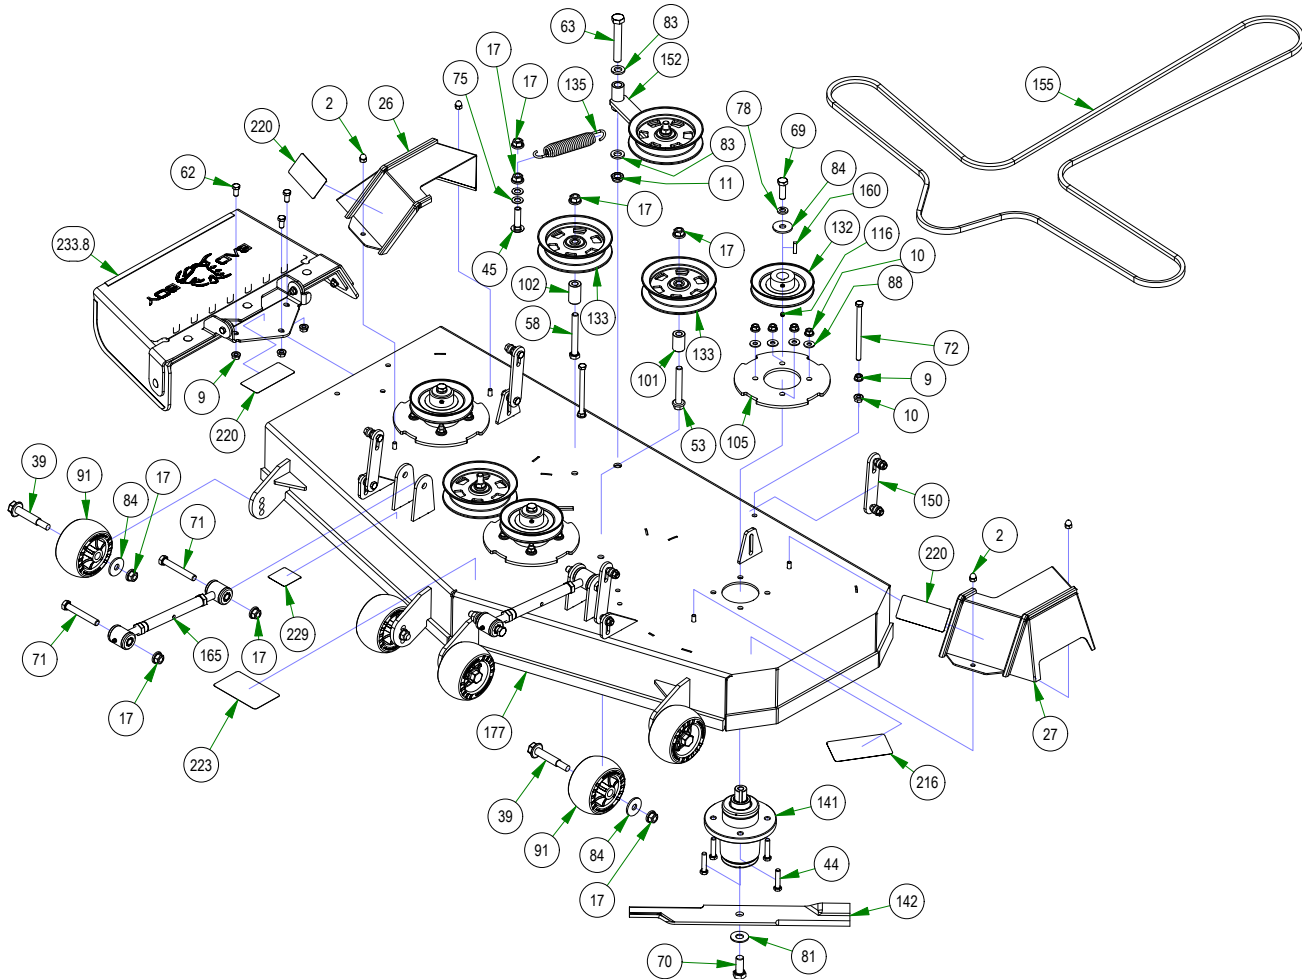

Parts List				Parts List			
ITEM	QTY	PART NUMBER	DESCRIPTION	ITEM	QTY	PART NUMBER	DESCRIPTION
2	4	013-0004-00	5/16-18 ACORN NUT HIGH-CROWN ZC	88	12	019-8044-00	5/16 USS FLAT WASHER (7/8 OD) ZINC
9	5	013-5201-00	3/8-16 HEX SERRATED FLANGE NUT HARD/ZINC	91	6	022-1000-00	Deck Wheel
10	14	013-5202-00	3/8-16 NYLON INSERT FLANGE LOCKNUT (GR.F) ZINC	101	2	025-5338-00	.502 ID X .750 OD X 1.500 Long Spacer
11	1	013-5301-00	5/8-11 NYLON INSERT JAM LOCKNUT ZINC	102	1	025-5339-00	1 3/4" Pulley Spacer
17	15	013-8050-00	1/2-13 NYLON INSERT FLANGE LOCKNUT ZINC	105	3	026-0025-00	Deck Spindle Support Plate
26	1	014-5020-00	2021 Maverick 54"/60" RH Pulley Cover	116	3	030-0050-00	5/16-24 X 1/4 SOCKET SET SCREW (CUP PT) PLAIN
27	1	014-5021-00	2021 Maverick 54"/60" LH Pulley Cover	132	3	033-6006-00	5.25" Deck Spindle Pulley
39	6	018-0010-00	Deck Wheel Bolt	133	3	033-7201-25	5-3/4 Idler Pulley
44	12	018-0075-00	3/8-16 X 1-3/4 HEX C/S (GR.5) ZC	135	1	034-2020-00	Deck Idler Spring
45	1	018-1050-00	1/2-13 X 2 CARRIAGE BOLT ZINC	141	3	037-4000-00	OUTLAW SPINDLE ASSEMBLY
53	2	018-2018-00	1/2-13 X 3-1/2 HEX FLANGE BOLT (GR.8) ZINC	142	3	038-0001-00	54" Fusion Blade for ZT/Mav/Outlaw/Revolt
58	1	018-5019-00	1/2-13 X 4 HEX CAP SCREW (GR.8) ZINC YELLOW	150	4	039-2127-17	Deck Hanger Assembly
62	3	018-5250-00	3/8-16 X 3/4 HEX CAP SCREW (GR.5) ZINC	152	1	039-6945-17	2017 MZ/ZT Deck Idler Assembly
63	1	018-5311-00	5/8-11 X 4 HEX CAP SCREW (GR.8) ZINC YELLOW	155	1	041-1560-00	B155.75 Deck Belt
69	3	018-6019-00	1/2-20 X 1-1/2 HEX CAP SCREW (GR.5) ZINC	160	3	042-6030-00	1/4 X 1 SQ MACHINERY KEY 1018 STL PLN
70	3	018-6020-00	5/8-18 X 1-1/2 HEX CAP SCREW (GR.8) ZINC YELLOW	165	2	048-6000-00	2018 Maverick Turnbuckle (Top Link)
71	4	018-6054-00	1/2-13 X 3-1/2 HEX CAP SCREW (GR.5) ZINC	177	1	060-5417-00	54 ZT Welded Deck
72	2	018-7060-00	3/8-16 X 5-1/2 HEX CAP SCREW (GR.5) ZINC	216	1	091-0904-18	2018 54" Deck Decal
75	2	019-0007-00	.517 SQ WDT ID X .937 OD X .060 THICK F/W PHOS/OIL	220	3	091-3012-00	Danger Decal-Spindle/Discharge
78	3	019-5007-00	1/2 SPLIT LOCKWASHER (GR.8) ZINC/YELLOW	223	1	091-3309-00	Deck Belt Route Decal
81	3	019-5038-00	5/8 USS FLAT WASHER (1-3/4" OD) GR.8 ZINC YELLOW	229	1	091-8001-00	Deck Impact Patent Decal 9591803
83	2	019-6017-00	.635 ID X 1.120 OD X .140 THICK FLAT WASHER NYLON	233	1	210-6005-98	Discharge Chute Assembly
84	9	019-6020-00	1/2 BELLEVILLE WASHER (1-5/8 OD X .140 THK) ZINC