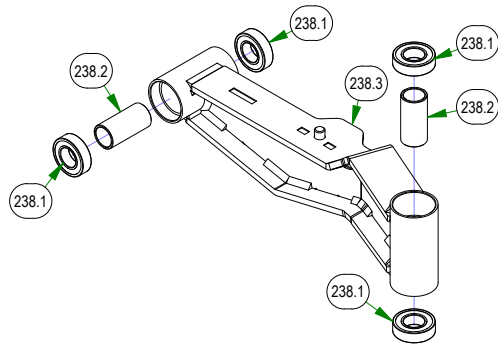

BAD BOY MOWERS

PARTS SECTION: DRIVE ARMS

BAD BOY MOWERS

PARTS SECTION: DRIVE ARMS

Parts List				Parts List			
ITEM	QTY	PART NUMBER	DESCRIPTION	ITEM	QTY	PART NUMBER	DESCRIPTION
8	2	013-5041-00	3/8-16 NYLON INSERT LOCKNUT ZINC	90	2	019-8054-00	.505 ID X 1.000 OD X .125 THICK FLAT WASHER NYLON
12	2	013-6014-00	3/8-16 HEX NUT ZINC	111	1	028-0049-00	2021 Maverick Steering Actuator Rod
13	4	013-6051-00	3/8-24 HEX NUT ZINC YELLOW	120	1	031-0053-21	2021 Maverick Drive Arm Actuator RH Assembly
17	4	013-8050-00	1/2-13 NYLON INSERT FLANGE LOCKNUT ZINC	121	1	031-0054-21	2021 Maverick Drive Arm Actuator LH Assembly
20	4	013-9002-00	5/16-18 HEX SERRATED FLANGE NUT HARD/ZINC	123	1	031-9000-18	2018 Adjustable Steering Arm - Left
48	4	018-1080-00	12-24 X 1/2 HEX WASHER UNLSOT F TCS ZINC	124	1	031-9050-18	2018 Adjustable Steering Arm - Right
54	4	018-2050-00	10mm Damper Ball Stud-Steering	136	2	034-8025-00	Drive Lever Spring
59	2	018-5040-00	3/8-16 X 1-1/4 HEX CAP SCREW (GR.5) ZINC	139	1	035-5450-00	Push Rod-Right
60	2	018-5043-00	3/8-16 X 1-1/4 CARRIAGE BOLT ZINC	140	1	035-5451-00	Push Rod-Left
79	2	019-5029-00	3/8 FLAT WASHER USS (1" OD) ZINC	193	1	070-5492-00	2022 Maverick Frame - Painted
80	2	019-5037-00	3/8 SPLIT LOCKWASHER ZINC	195	2	077-8073-00	Safety Switch
86	4	019-8027-00	.525 ID SHOULDER WASHER NYLON	207	2	087-0001-00	Steering Damper

BAD BOY MOWERS

PARTS SECTION: FRAME SUB ASSEMBLIES

079-3470-21
2021 Maverick
Floorboard Assembly

026-0205-22
2022 Maverick Rear
Cover Assembly

250-2801-21
2021 Maverick LH Front
Suspension Arm Assy (48", 54" & 60")