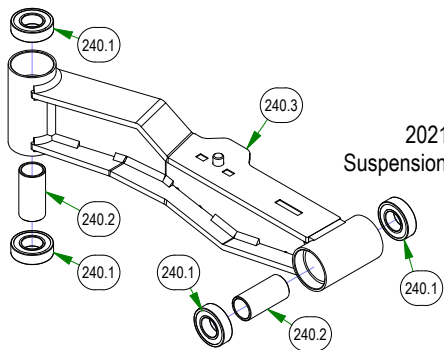

BAD BOY MOWERS

PARTS SECTION: DRIVE ARMS

BAD BOY MOWERS

PARTS SECTION: DRIVE ARMS

Parts List				Parts List			
ITEM	QTY	PART NUMBER	DESCRIPTION	ITEM	QTY	PART NUMBER	DESCRIPTION
8	2	013-5041-00	3/8-16 NYLON INSERT LOCKNUT ZINC	90	2	019-8054-00	.505 ID X 1.000 OD X .125 THICK FLAT WASHER NYLON
12	2	013-6014-00	3/8-16 HEX NUT ZINC	111	1	028-0049-00	2021 Maverick Steering Actuator Rod
13	4	013-6051-00	3/8-24 HEX NUT ZINC YELLOW	120	1	031-0053-21	2021 Maverick Drive Arm Actuator RH Assembly
17	4	013-8050-00	1/2-13 NYLON INSERT FLANGE LOCKNUT ZINC	121	1	031-0054-21	2021 Maverick Drive Arm Actuator LH Assembly
20	4	013-9002-00	5/16-18 HEX SERRATED FLANGE NUT HARD/ZINC	123	1	031-9000-18	2018 Adjustable Steering Arm - Left
48	4	018-1080-00	12-24 X 1/2 HEX WASHER UNLSOT F TCS ZINC	124	1	031-9050-18	2018 Adjustable Steering Arm - Right
54	4	018-2050-00	10mm Damper Ball Stud-Steering	136	2	034-8025-00	Drive Lever Spring
59	2	018-5040-00	3/8-16 X 1-1/4 HEX CAP SCREW (GR.5) ZINC	139	1	035-5450-00	Push Rod-Right
60	2	018-5043-00	3/8-16 X 1-1/4 CARRIAGE BOLT ZINC	140	1	035-5451-00	Push Rod-Left
79	2	019-5029-00	3/8 FLAT WASHER USS (1" OD) ZINC	193	1	070-5492-00	2022 Maverick Frame - Painted
80	2	019-5037-00	3/8 SPLIT LOCKWASHER ZINC	195	2	077-8073-00	Safety Switch
86	4	019-8027-00	.525 ID SHOULDER WASHER NYLON	207	2	087-0001-00	Steering Damper

BAD BOY MOWERS

PARTS SECTION: FRAME SUB ASSEMBLIES

079-3470-21
2021 Maverick
Floorboard Assembly

026-0205-22
2022 Maverick Rear
Cover Assembly

250-2801-21
2021 Maverick LH Front
Suspension Arm Assy (48", 54" & 60")