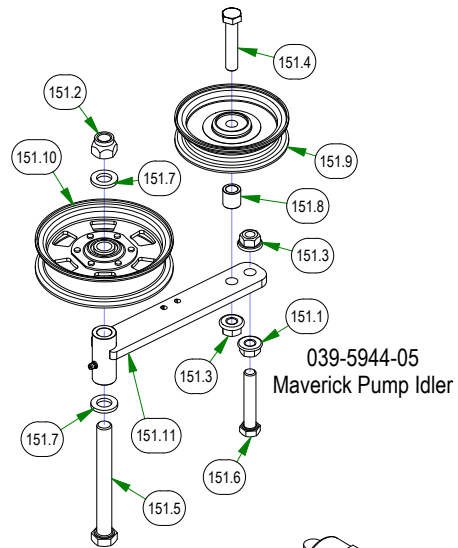

039-5944-05
Maverick Pump Idler