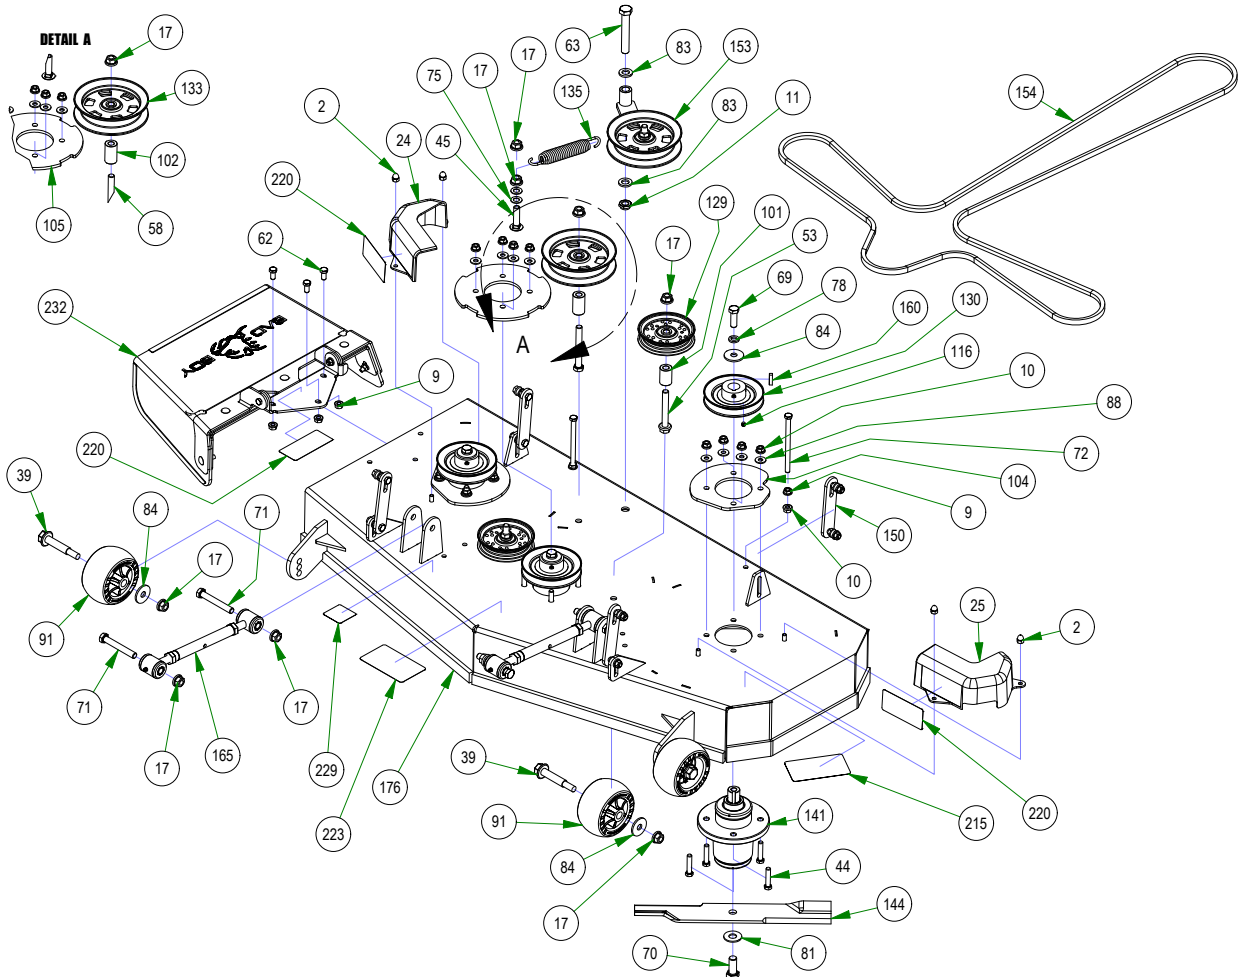

Parts List				Parts List			
ITEM	QTY	PART NUMBER	DESCRIPTION	ITEM	QTY	PART NUMBER	DESCRIPTION
2	4	013-0004-00	5/16-18 ACORN NUT HIGH-CROWN ZC	91	4	022-1000-00	Deck Wheel
9	5	013-5201-00	3/8-16 HEX SERRATED FLANGE NUT HARD/ZINC	101	2	025-5338-00	.502 ID X .750 OD X 1.500 Long Spacer
10	14	013-5202-00	3/8-16 NYLON INSERT FLANGE LOCKNUT (GR.F) ZINC	102	1	025-5339-00	1 3/4" Pulley Spacer
11	1	013-5301-00	5/8-11 NYLON INSERT JAM LOCKNUT ZINC	104	2	026-0024-00	42&48 Deck Spindle Support Plate
17	13	013-8050-00	1/2-13 NYLON INSERT FLANGE LOCKNUT ZINC	105	1	026-0025-00	Deck Spindle Support Plate
24	1	014-4025-00	pulley cover chute side	116	3	030-0050-00	5/16-24 X 1/4 SOCKET SET SCREW (CUP PT) PLAIN
25	1	014-4026-00	pulley cover non-chute side	129	2	033-6001-00	4 3/4 Idler Pulley - ABFI-76
39	4	018-0010-00	Deck Wheel Bolt	130	3	033-6003-00	5" Spindle Deck Pulley
44	12	018-0075-00	3/8-16 X 1-3/4 HEX C/S (GR.5) ZC	133	1	033-7201-25	5-3/4 Idler Pulley
45	1	018-1050-00	1/2-13 X 2 CARRIAGE BOLT ZINC	135	1	034-2020-00	Deck Idler Spring
53	2	018-2018-00	1/2-13 X 3-1/2 HEX FLANGE BOLT (GR.8) ZINC	141	3	037-4000-00	OUTLAW SPINDLE ASSEMBLY
58	1	018-5019-00	1/2-13 X 4 HEX CAP SCREW (GR.8) ZINC YELLOW	144	3	038-5350-00	48" ZT/Mav/Compact Outlaw Blade with Fusion
62	3	018-5250-00	3/8-16 X 3/4 HEX CAP SCREW (GR.5) ZINC	150	4	039-2127-17	Deck Hanger Assembly
63	1	018-5311-00	5/8-11 X 4 HEX CAP SCREW (GR.8) ZINC YELLOW	153	1	039-6945-18	2017 54"/48" Deck Idler Assembly
69	3	018-6019-00	1/2-20 X 1-1/2 HEX CAP SCREW (GR.5) ZINC	154	1	041-1470-00	B147 Deck Belt
70	3	018-6020-00	5/8-18 X 1-1/2 HEX CAP SCREW (GR.8) ZINC YELLOW	160	3	042-6030-00	1/4 X 1 SQ MACHINERY KEY 1018 STL PLN
71	4	018-6054-00	1/2-13 X 3-1/2 HEX CAP SCREW (GR.5) ZINC	165	2	048-6000-00	2018 Maverick Turnbuckle (Top Link)
72	2	018-7060-00	3/8-16 X 5-1/2 HEX CAP SCREW (GR.5) ZINC	176	1	060-4817-00	2017 48" ZT Deck Welded Assembly
75	2	019-0007-00	.517 SQ WIDTH ID X .937 OD X .060 THICK F/W PHOS/OIL	215	1	091-0903-18	2018 48" Deck Decal
78	3	019-5007-00	1/2 SPLIT LOCKWASHER (GR.8) ZINC/YELLOW	220	3	091-3012-00	Danger Decal-Spindle/Discharge
81	3	019-5038-00	5/8 USS FLAT WASHER (1-3/4" OD) GR.8 ZINC YELLOW	223	1	091-3309-00	Deck Belt Route Decal
83	2	019-6017-00	.635 ID X 1.120 OD X .140 THICK FLAT WASHER NYLON	229	1	091-8001-00	Deck Impact Patent Decal 9591803
84	7	019-6020-00	1/2 BELLEVILLE WASHER (1-5/8 OD X .140 THK) ZINC	232	1	210-6005-48	ZT Chute Assembly
88	12	019-8044-00	5/16 USS FLAT WASHER (7/8 OD) ZINC