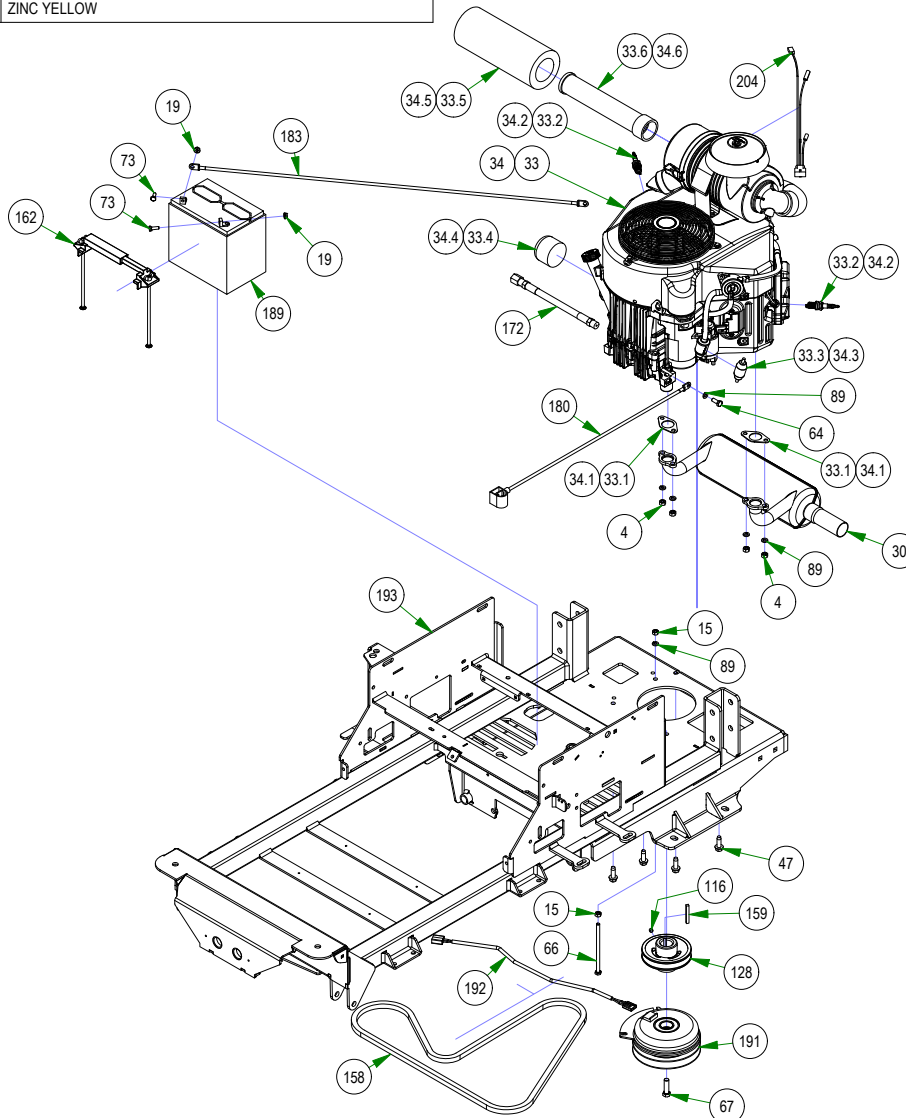

Parts List				Parts List			
ITEM	QTY	PART NUMBER	DESCRIPTION	ITEM	QTY	PART NUMBER	DESCRIPTION
4	4	013-0075-00	M8-1.25 DIN 934 HEX NUT (CL.8) ZINC	64	1	018-5321-00	M8-1.25 X 20MM DIN 933 HEX TAP BOLT (CL 8.8) ZINC
15	2	013-8043-00	5/16-18 HEX NUT ZINC	66	1	018-5350-00	5/16-18 X 5-1/2 HEX CAP SCREW (GR.5) ZINC
19	2	013-9001-00	1/4-20 HEX SERRATED FLANGE NUT HARD/ZINC	67	1	018-5450-21	7/16-20 X 1-1/2 HEX CAP SCREW (GR.8) w/ Patch
30	1	015-0052-00	Kawasaki Muffler 1251	73	2	018-8052-00	1/4-20 X 3/4 HEX CAP SCREW (GR.5) ZINC
33	1	015-0691-00	FX691 Kawasaki-2016 Compact Outlaw	89	6	019-8051-00	5/16 SPLIT LOCKWASHER ZINC
33.1	2	015-0077-01	Exhaust Gasket	116	1	030-0050-00	5/16-24 X 1/4 SOCKET SET SCREW (CUP PT) PLAIN
33.2	2	015-8001-00	Spark Plug - Kawasaki	128	1	033-5035-00	4 3/4 Motor Pulley
33.3	1	063-6000-00	Universal Inline Fuel Filter	158	1	041-7400-00	75.8" Pump Belt
33.4	1	063-8017-00	Oil Filter	159	1	042-5020-00	1/4 X 2 SQ MACHINERY KEY 1018 STL PLAIN
33.5	1	063-8019-00	Canister Air Filter- Outer	162	1	043-8929-00	Hold Down Assembly
33.6	1	063-8020-00	Canister Air Filter- Inner	172	1	051-5404-00	Oil drain Hose
34	1	015-0730-00	FX-730 Kawasaki	180	1	064-0030-00	24 inch Black Cable - MZ/ZT
34.1	2	015-0077-01	Exhaust Gasket	183	1	064-8060-00	36" Red Battery Cable
34.2	2	015-8001-00	Spark Plug - Kawasaki	189	1	068-8049-00	SP-35 Battery
34.3	1	063-6000-00	Universal Inline Fuel Filter	191	1	070-1000-00	Clutch Assembly
34.4	1	063-8017-00	Oil Filter	192	1	070-2000-00	Clutch Pigtail
34.5	1	063-8019-00	Canister Air Filter- Outer	193	1	070-5492-00	2022 Maverick Frame - Painted
34.6	1	063-8020-00	Canister Air Filter- Inner	204	1	086-9002-00	Harness Adaptor
47	4	018-1075-00	3/8-16 X 1-1/8 HEX WASHER UNSLOT SERRATED (TRI-LOB) TRS ZINC YELLOW