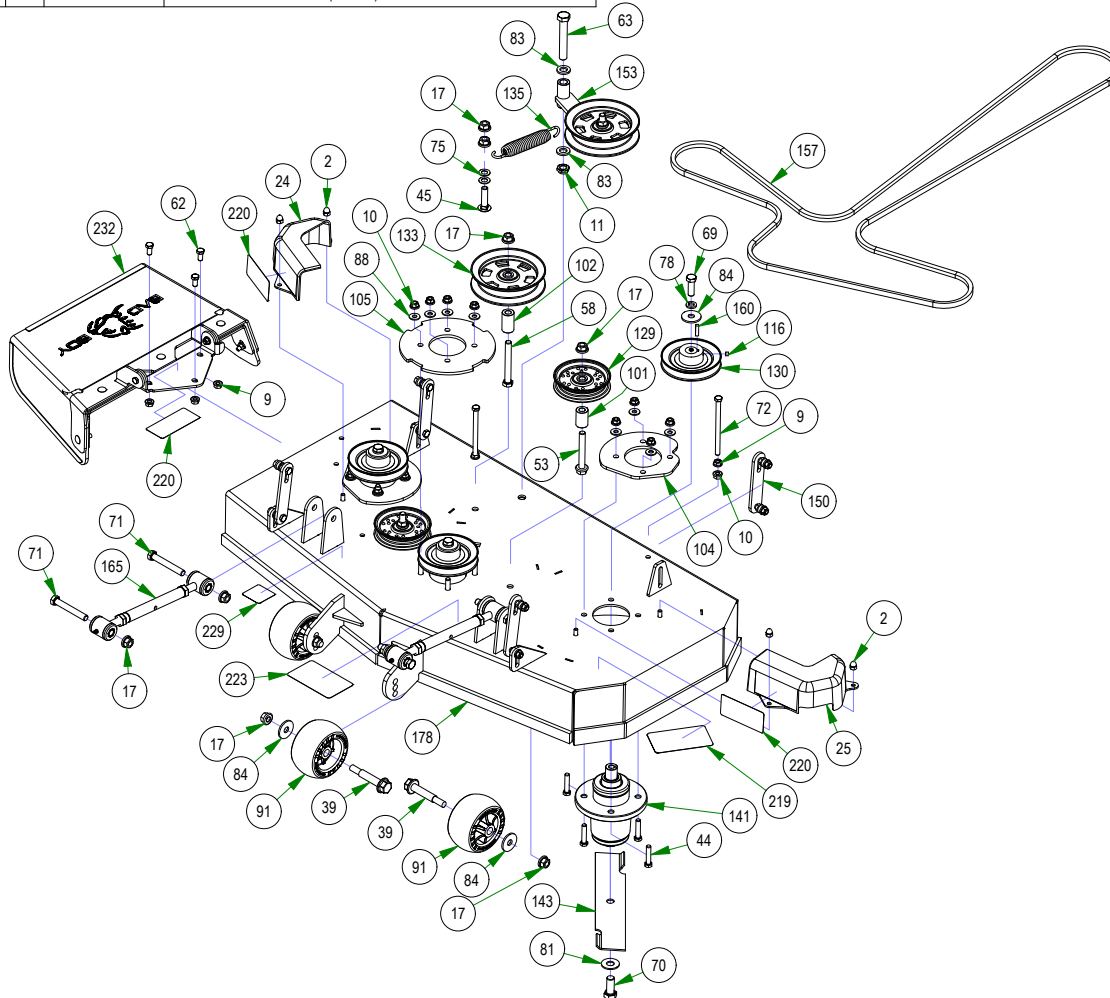

22

BAD BOY
MOWERS

PARTS MANUAL

MAVERICK HD MODELS

For additional information, please see us at
www.badboymowers.com

PARTS SECTION: 42" Deck

Parts List				Parts List			
ITEM	QTY	PART NUMBER	DESCRIPTION	ITEM	QTY	PART NUMBER	DESCRIPTION
2	4	013-0004-00	5/16-18 ACORN NUT HIGH-CROWN ZC	91	4	022-1000-00	Deck Wheel
9	5	013-5201-00	3/8-16 HEX SERRATED FLANGE NUT HARD/ZINC	101	2	025-5338-00	.502 ID X .750 OD X 1.500 Long Spacer
10	14	013-5202-00	3/8-16 NYLON INSERT FLANGE LOCKNUT (GR.F) ZINC	102	1	025-5339-00	1 3/4" Pulley Spacer
11	1	013-5301-00	5/8-11 NYLON INSERT JAM LOCKNUT ZINC	104	2	026-0024-00	42&48 Deck Spindle Support Plate
17	13	013-8050-00	1/2-13 NYLON INSERT FLANGE LOCKNUT ZINC	105	1	026-0025-00	Deck Spindle Support Plate
24	1	014-4025-00	pulley cover chute side	116	3	030-0050-00	5/16-24 X 1/4 SOCKET SET SCREW (CUP PT) PLAIN
25	1	014-4026-00	pulley cover non-chute side	129	2	033-6001-00	4 3/4 Idler Pulley - ABFI-76
39	4	018-0010-00	Deck Wheel Bolt	130	3	033-6003-00	5" Spindle Deck Pulley
44	12	018-0075-00	3/8-16 X 1-3/4 HEX C/S (GR.5) ZC	133	1	033-7201-25	5-3/4 Idler Pulley
45	1	018-1050-00	1/2-13 X 2 CARRIAGE BOLT ZINC	135	1	034-2020-00	Deck Idler Spring
53	2	018-2018-00	1/2-13 X 3-1/2 HEX FLANGE BOLT (GR.8) ZINC	141	3	037-4000-00	OUTLAW SPINDLE ASSEMBLY
58	1	018-5019-00	1/2-13 X 4 HEX CAP SCREW (GR.8) ZINC YELLOW	143	3	038-4226-00	42" High lift Blade
62	3	018-5250-00	3/8-16 X 3/4 HEX CAP SCREW (GR.5) ZINC	150	4	039-2127-17	Deck Hanger Assembly
63	1	018-5311-00	5/8-11 X 4 HEX CAP SCREW (GR.8) ZINC YELLOW	153	1	039-6945-18	2017 54"/48" Deck Idler Assembly
69	3	018-6019-00	1/2-20 X 1-1/2 HEX CAP SCREW (GR.5) ZINC	157	1	041-4022-00	B138 Belt
70	3	018-6020-00	5/8-18 X 1-1/2 HEX CAP SCREW (GR.8) ZINC YELLOW	160	3	042-6030-00	1/4 X 1 SQ MACHINERY KEY 1018 STL PLN
71	4	018-6054-00	1/2-13 X 3-1/2 HEX CAP SCREW (GR.5) ZINC	165	2	048-6000-00	2018 Maverick Turnbuckle (Top Link)
72	2	018-7060-00	3/8-16 X 5-1/2 HEX CAP SCREW (GR.5) ZINC	178	1	060-5444-00	42" Deck Shell
75	2	019-0007-00	.517 SQ WIDTH ID X .937 OD X .060 THICK F/W PHOS/OIL	219	1	091-1048-18	2018 42" MZ/Comp Out Deck Decal
78	3	019-5007-00	1/2 SPLIT LOCKWASHER (GR.8) ZINC/YELLOW	220	3	091-3012-00	Danger Decal-Spindle/Discharge
81	3	019-5038-00	5/8 USS FLAT WASHER (1-3/4" OD) GR.8 ZINC YELLOW	223	1	091-3309-00	Deck Belt Route Decal
83	2	019-6017-00	.635 ID X 1.120 OD X .140 THICK FLAT WASHER NYLON	229	1	091-8001-00	Deck Impact Patent Decal 9591803
84	7	019-6020-00	1/2 BELLEVILLE WASHER (1-5/8 OD X .140 THK) ZINC	232	1	210-6005-48	ZT Chute Assembly
88	12	019-8044-00	5/16 USS FLAT WASHER (7/8 OD) ZINC				