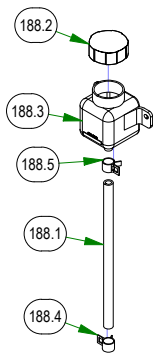

067-8090-03
Hydro Tank Assembly