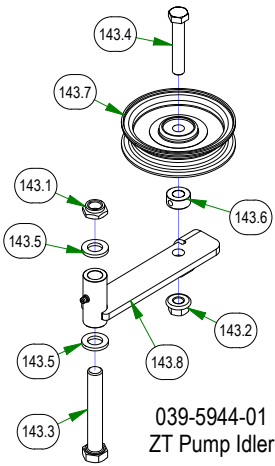

039-5944-01
ZT Pump Idler