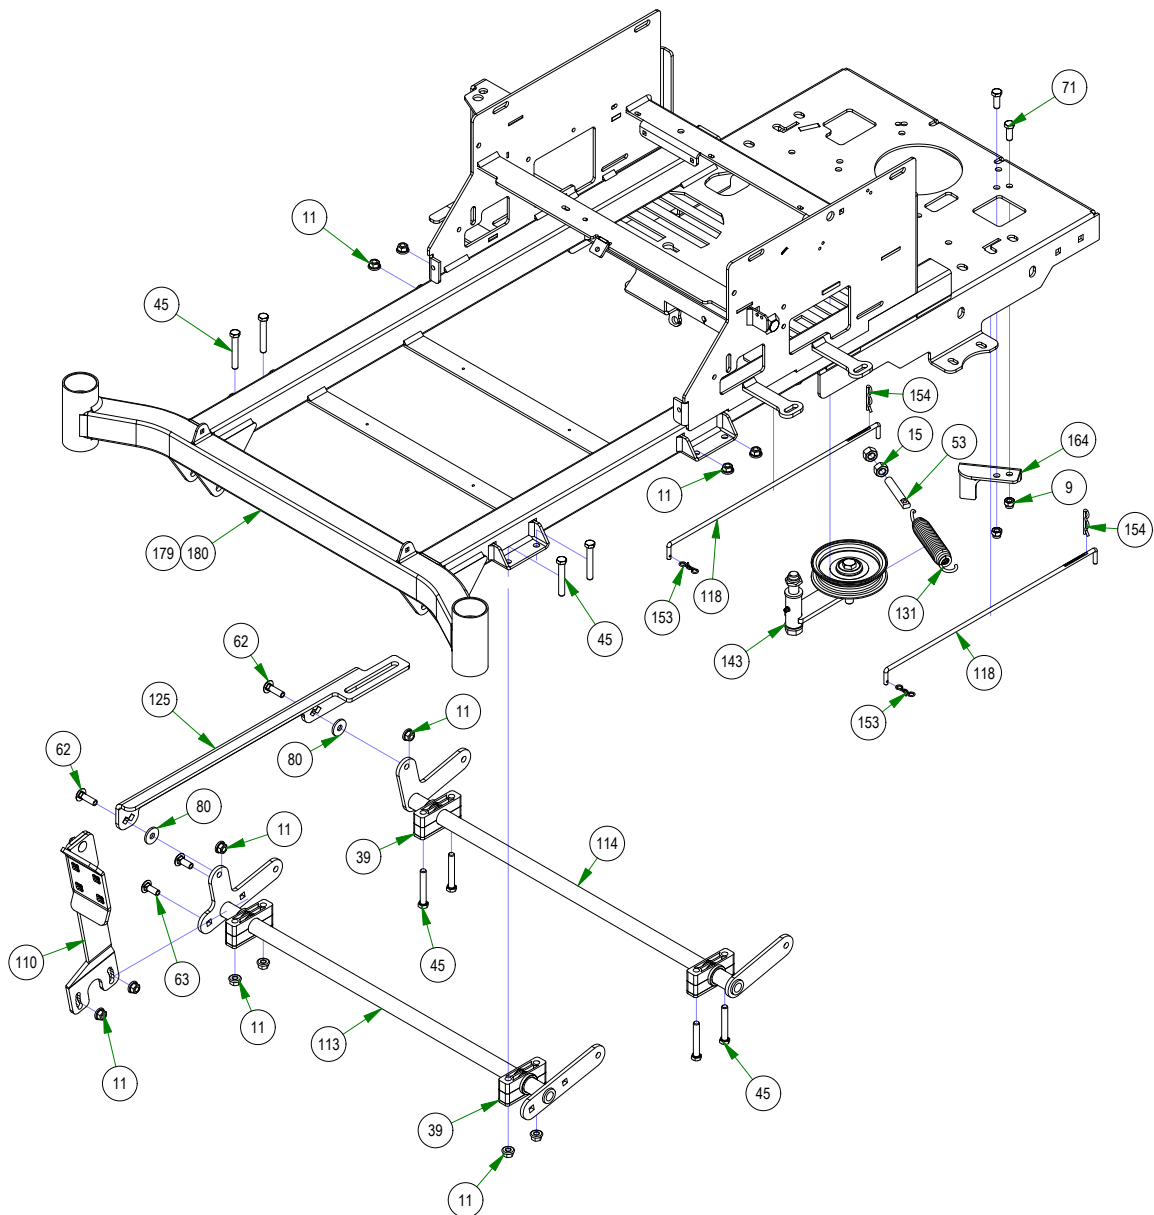

BAD BOY MOWERS

PARTS SECTION: LOWER FRAME

Parts List				Parts List			
ITEM	QTY	PART NUMBER	DESCRIPTION	ITEM	QTY	PART NUMBER	DESCRIPTION
9	2	013-5041-00	3/8-16 NYLON INSERT LOCKNUT ZINC	113	1	028-0002-00	Actuator Bar Front- 2017 MZ/ZT
11	12	013-5202-00	3/8-16 NYLON INSERT FLANGE LOCKNUT (GR.F) ZINC	114	1	028-0003-00	Actuator Bar Rear- 2017 MZ/ZT
15	2	013-7018-00	1/2-13 HEX NUT ZINC	118	2	028-0070-00	Neutral Rod
39	4	017-9076-00	Pillow Block Kit	125	1	031-0510-00	2017 MZ/ZT Actuator Linkage
45	8	018-0028-00	3/8-16 X 2-1/2 HEX CAP SCREW (GR.5) ZINC	131	1	034-2020-00	Deck Idler Spring
53	1	018-2004-50	All Thread	143	1	039-5944-01	ZT Pump Idler
62	2	018-5043-00	3/8-16 X 1-1/4 CARRIAGE BOLT ZINC	153	2	044-2004-00	Bow Pin
63	2	018-5044-00	3/8-16 X 1 CARRIAGE BOLT (GR.5) ZINC	154	2	044-2008-00	Neutral Rod Clip
71	2	018-6049-00	3/8-16 X 1 GR 5 Hex Bolts Zinc	164	1	057-5900-00	2017 MZ Clutch Stop
80	2	019-2073-00	.390 ID X 1.12 OD X .125 THK FLAT WASHER NYLON	179	1	070-5422-00	2022 MZ/ZT 54"-60" Frame
110	1	026-0019-01	Foot Pedal Assembly	180	1	070-5811-00	2022 MZ/ZT 42"-48" Frame