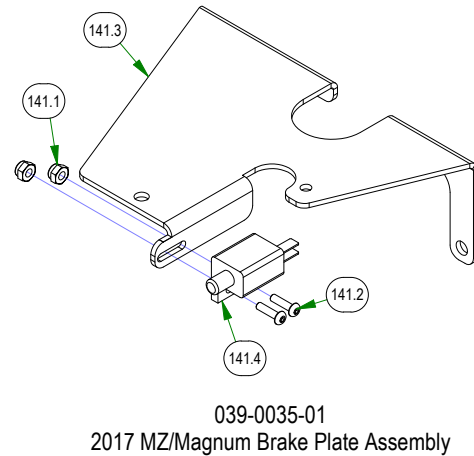

PARTS SECTION: FRONT FORK

Parts List				Parts List						
ITEM	QTY	PART NUMBER	DESCRIPTION	ITEM	QTY	PART NUMBER	DESCRIPTION			
1	4	010-1050-00	1641 BEARING W/2 CONTACT RUBBER SEALS	100	2	023-0002-00	2017 MZ Front fork			
18	2	013-8050-00	1/2-13 NYLON INSERT FLANGE LOCKNUT ZINC	101	2	023-0005-00	MZ Front Fork (42" ONLY)			
23	2	013-9004-00	1"-14 NYLON INSERT JAM LOCKNUT ZINC	103	2	025-0003-00	2016 Front Bearing Spacer			
24	2	014-2025-00	2017 Bearing Cover	104	2	025-0008-00	Front Wheel Spanner			
40	2	018-0005-00	1"-14 X 5 HEX CAP SCREW (GR.8) ZINC YELLOW	165	2	058-1000-00	1.02 ID X 1.38 OD X .250 THK SPACER ZINC			
46	2	1/2-13 X 7-1/2 HEX CAP SCREW (GR.5) ZINC	179	1	070-5422-00	2022 MZ/ZT 54"-60" Frame	180	1	070-5811-00	2022 MZ/ZT 42"-48" Frame
97	2	022-8049-22	11x6.00-5 Front Assembly - Black Wheel							
99	2	022-8051-22	11 x 4.00 - 5 Front Tire Assembly (Black)							

BAD BOY MOWERS

PARTS SECTION: TRANSAXLES SUB ASSEMBLIES

Parts List				Parts List			
ITEM	QTY	PART NUMBER	DESCRIPTION	ITEM	QTY	PART NUMBER	DESCRIPTION
141	1	039-0035-01	2017 MZ/Magnum Brake Plate Assembly	155.4	1	050-2078-00	MZ 4 Bolt Hub Kit
141.1	2	013-5019-00	#10 Nylock Nut	155.4.1	4	050-2012-00	Transaxle Wheel Studs/ Drum Brake Studs
141.2	2	018-5200-00	10-24 X 5/8 BS Button Head Bolt	156	1	050-4071-00	2017 EZT -Left -MZ Models
141.3	1	039-0035-00	2017 MZ Brake Lock Bracket	156.1	1	015-8003-00	MZ Seal & Retainer Kit
141.4	1	077-8073-00	Safety Switch	156.2	1	034-9080-00	Gold Transaxle Spring
155	1	050-4070-00	2017 EZT -Right -MZ Models	156.3	1	050-2075-00	Fan/Pulley Kit for ZT / 2017 MZ
155.1	1	015-8003-00	MZ Seal & Retainer Kit	156.4	1	050-2078-00	MZ 4 Bolt Hub Kit
155.2	1	034-9080-00	Gold Transaxle Spring	156.4.1	4	050-2012-00	Transaxle Wheel Studs/ Drum Brake Studs
155.3	1	050-2075-00	Fan/Pulley Kit for ZT / 2017 MZ				