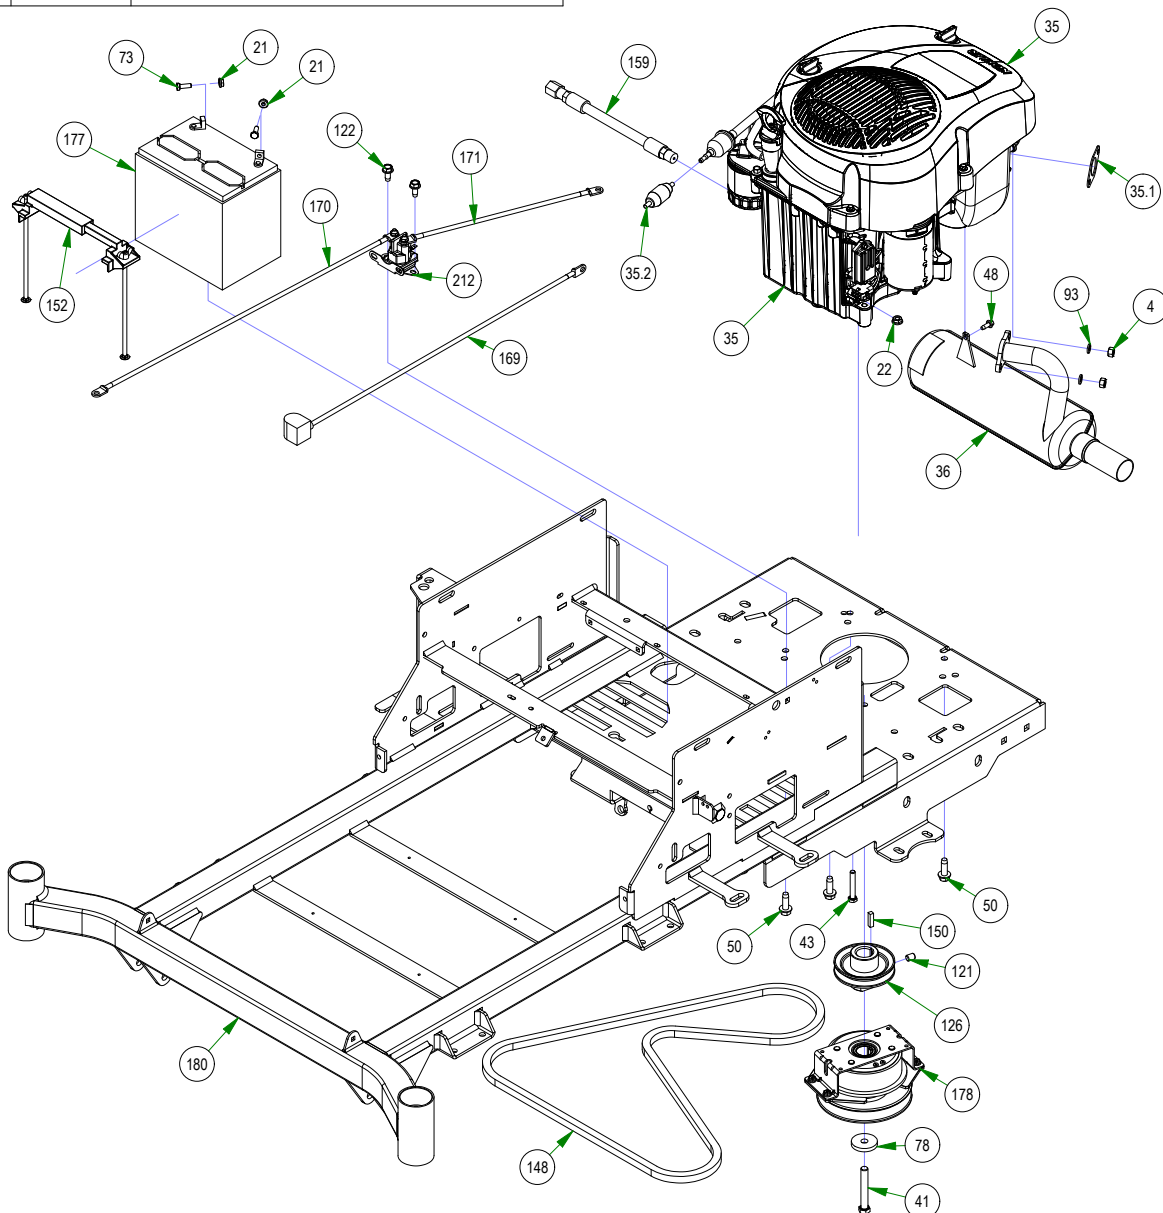

PARTS SECTION: ENGINE - KOHLER KS590

Parts List				Parts List			
ITEM	QTY	PART NUMBER	DESCRIPTION	ITEM	QTY	PART NUMBER	DESCRIPTION
4	2	013-0075-00	M8-1.25 DIN 934 HEX NUT (CL.8) ZINC	121	1	030-6029-00	3/8-16 X 1/2 SOCKET SET SCREW (CUP PT) PLAIN
21	2	013-9001-00	1/4-20 HEX SERRATED FLANGE NUT HARD/ZINC	122	2	030-7042-00	5/16-18 X 3/4 HEX WASHER SLOT (F) TCS ZINC
22	1	013-9002-00	5/16-18 HEX SERRATED FLANGE NUT HARD/ZINC	126	1	033-2010-00	3-3/4" Motor Pulley
35	1	015-0077-00	2018 541cc Kohler 5400 Series Engine 19hp MZ	148	1	041-6400-00	Pump Belt
35.1	1	015-0077-01	Exhaust Gasket	150	1	042-6030-00	1/4 X 1 SQ MACHINERY KEY 1018 STL PLN
35.2	1	063-6000-00	Universal Inline Fuel Filter	152	1	043-8929-00	Hold Down Assembly
36	1	015-0077-02	Kohler KS-590 Muffler	159	1	051-5401-00	Oil drain Hose
41	1	018-0007-21	7/16-20x3" Hex Bolt GR 8 W/ Patch	169	1	064-0030-00	24 inch Black Cable - MZ/ZT
43	1	018-0012-00	5/16-18 X 2 HEX CAP SCREW (GR.5) ZINC	170	1	064-5300-00	24" Red Battery Cable
48	1	018-0101-00	M6-1.0 X 16MM DIN 7500D HEX WASHER UNSLOT (TRI-LOB) TRS ZINC/WAX	171	1	064-5301-00	12 in red battery cable
50	3	018-1075-00	3/8-16 X 1-1/8 HEX WASHER UNSLOT SERRATED (TRI-LOB) TRS ZINC YELLOW	177	1	068-8049-00	SP-35 Battery
				178	1	070-0055-00	Clutch
73	2	018-8052-00	1/4-20 X 3/4 HEX CAP SCREW (GR.5) ZINC	180	1	070-5811-00	2022 MZ/ZT 42"-48" Frame
78	1	019-0010-00	CLUTCH WASHER	212	1	108-0001-00	Solenoid
93	2	019-8051-00	5/16 SPLIT LOCKWASHER ZINC