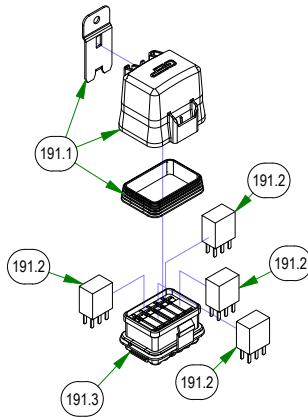

BAD BOY MOWERS

PARTS SECTION: FRAME SUB ASSEMBLIES

017-9076-00
Pillow Block Kit

039-5944-01
ZT Pump Idler

026-0019-01
Foot Pedal Assembly

086-3050-19
Wiring Harness

079-3460-19
2019 ZT/Maverick Control Panel Assembly