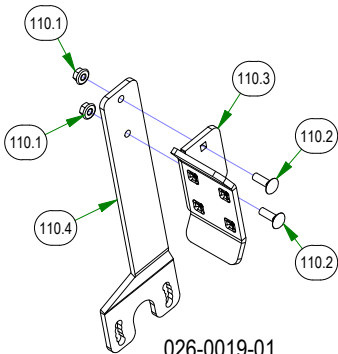

BAD BOY MOWERS

PARTS SECTION: FRAME SUB ASSEMBLIES

017-9076-00
Pillow Block Kit

039-5944-01
ZT Pump Idler

026-0019-01
Foot Pedal Assembly

086-3050-19
Wiring Harness

079-3460-19
2019 ZT/Maverick Control Panel Assembly