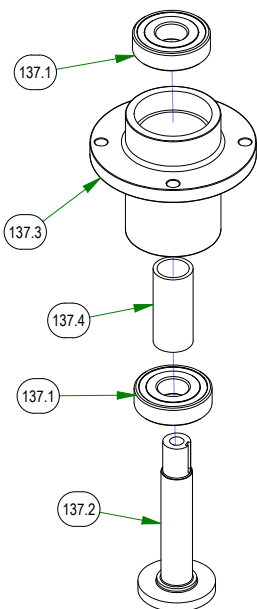

037-2000-00
Spindle Assembly-MZ