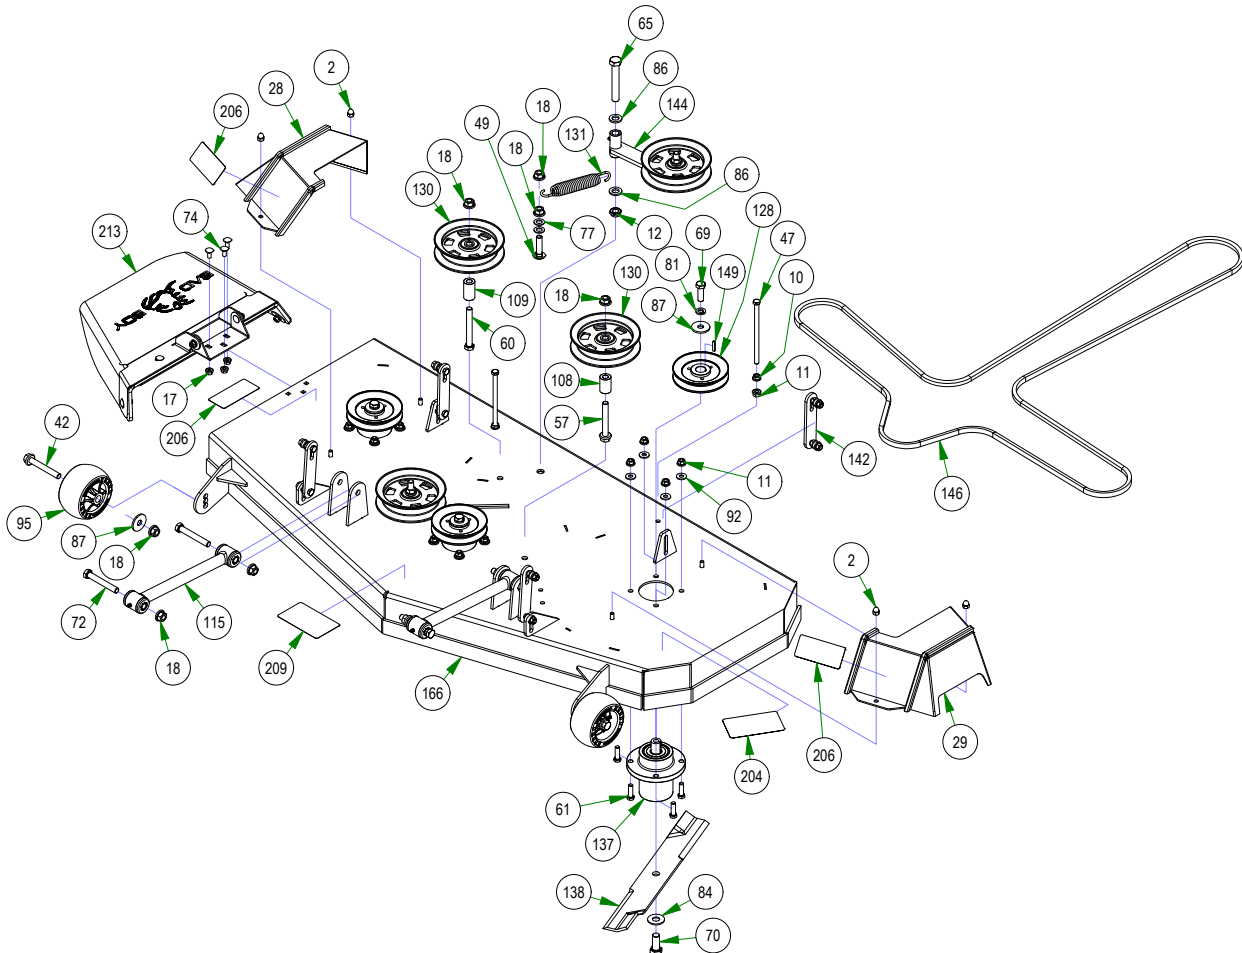

Parts List				Parts List			
ITEM	QTY	PART NUMBER	DESCRIPTION	ITEM	QTY	PART NUMBER	DESCRIPTION
2	4	013-0004-00	5/16-18 ACORN NUT HIGH-CROWN ZC	86	2	019-6017-00	.635 ID X 1.120 OD X .140 THICK FLAT WASHER NYLON
10	2	013-5201-00	3/8-16 HEX SERRATED FLANGE NUT HARD/ZINC	87	5	019-6020-00	1/2 BELLEVILLE WASHER (1-5/8 OD X .140 THK) ZINC
11	14	013-5202-00	3/8-16 NYLON INSERT FLANGE LOCKNUT (GR.F) ZINC	92	12	019-8044-00	5/16 USS FLAT WASHER (7/8 OD) ZINC
12	1	013-5301-00	5/8-11 NYLON INSERT JAM LOCKNUT ZINC	95	2	022-1000-00	Deck Wheel
17	3	013-8049-00	5/16-18 NYLON INSERT FLANGE LOCKNUT ZINC	108	2	025-5338-00	.502 ID X .750 OD X 1.500 Long Spacer
18	11	013-8050-00	1/2-13 NYLON INSERT FLANGE LOCKNUT ZINC	109	1	025-5339-00	1 3/4" Pulley Spacer
28	1	014-5020-00	2021 Maverick 54"/60" RH Pulley Cover	115	2	028-0004-22	Hybrid Turnbuckle/Deck Locator
29	1	014-5021-00	2021 Maverick 54"/60" LH Pulley Cover	128	3	033-4890-00	54 MZ Spindle Pulley
42	2	018-0010-00	1/2-13 X 90MM HEX FLANGE BOLT W/SHOULDER (GR.8) ZINC	130	3	033-7201-25	5-3/4 Idler Pulley
47	2	018-0073-00	3/8-16 X 6.5 HEX CAP SCREW (GR.5) ZINC	131	1	034-2020-00	Deck Idler Spring
49	1	018-1050-00	1/2-13 X 2 CARRIAGE BOLT ZINC	137	3	037-2000-00	Spindle Assembly-MZ
57	2	018-2018-00	1/2-13 X 3-1/2 HEX FLANGE BOLT (GR.8) ZINC	138	3	038-0005-00	54" MZ Fusion Blade
60	1	018-5019-00	1/2-13 X 4 HEX CAP SCREW (GR.8) ZINC YELLOW	142	4	039-2127-17	Deck Hanger Assembly
61	12	018-5040-00	3/8-16 X 1-1/4 HEX CAP SCREW (GR.5) ZINC	144	1	039-6945-18	2017 54"/48" Deck Idler Assembly
65	1	018-5311-00	5/8-11 X 4 HEX CAP SCREW (GR.8) ZINC YELLOW	146	1	041-1560-00	B155.75 Deck Belt
69	3	018-6019-00	1/2-20 X 1-1/2 HEX CAP SCREW (GR.5) ZINC	149	3	042-0010-00	3/16 X 1 SQ MACHINERY KEY 1018 STL ZINC
70	3	018-6020-00	5/8-18 X 1-1/2 HEX CAP SCREW (GR.8) ZINC YELLOW	166	1	060-2417-00	2017 54" MZ Magnum Deck
72	4	018-6054-00	1/2-13 X 3-1/2 HEX CAP SCREW (GR.5) ZINC	204	1	091-0904-18	2018 54" Deck Decal
74	3	018-8062-00	5/16-18 X 3/4 Carriage Bolt	206	3	091-3012-00	Danger Decal-Spindle/Discharge
77	2	019-0007-00	.517 SQ WDT ID X .937 OD X .060 THICK F/W PHOS/OIL	209	1	091-3309-00	Deck Belt Route Decal
81	3	019-5007-00	1/2 SPLIT LOCKWASHER (GR.8) ZINC/YELLOW	213	1	210-6015-98	MZ Discharge Chute Assembly
84	3	019-5038-00	5/8 USS FLAT WASHER (1-3/4" OD) GR.8 ZINC YELLOW