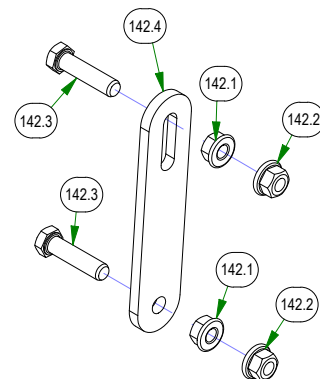

039-2127-17
Deck Hanger Assembly