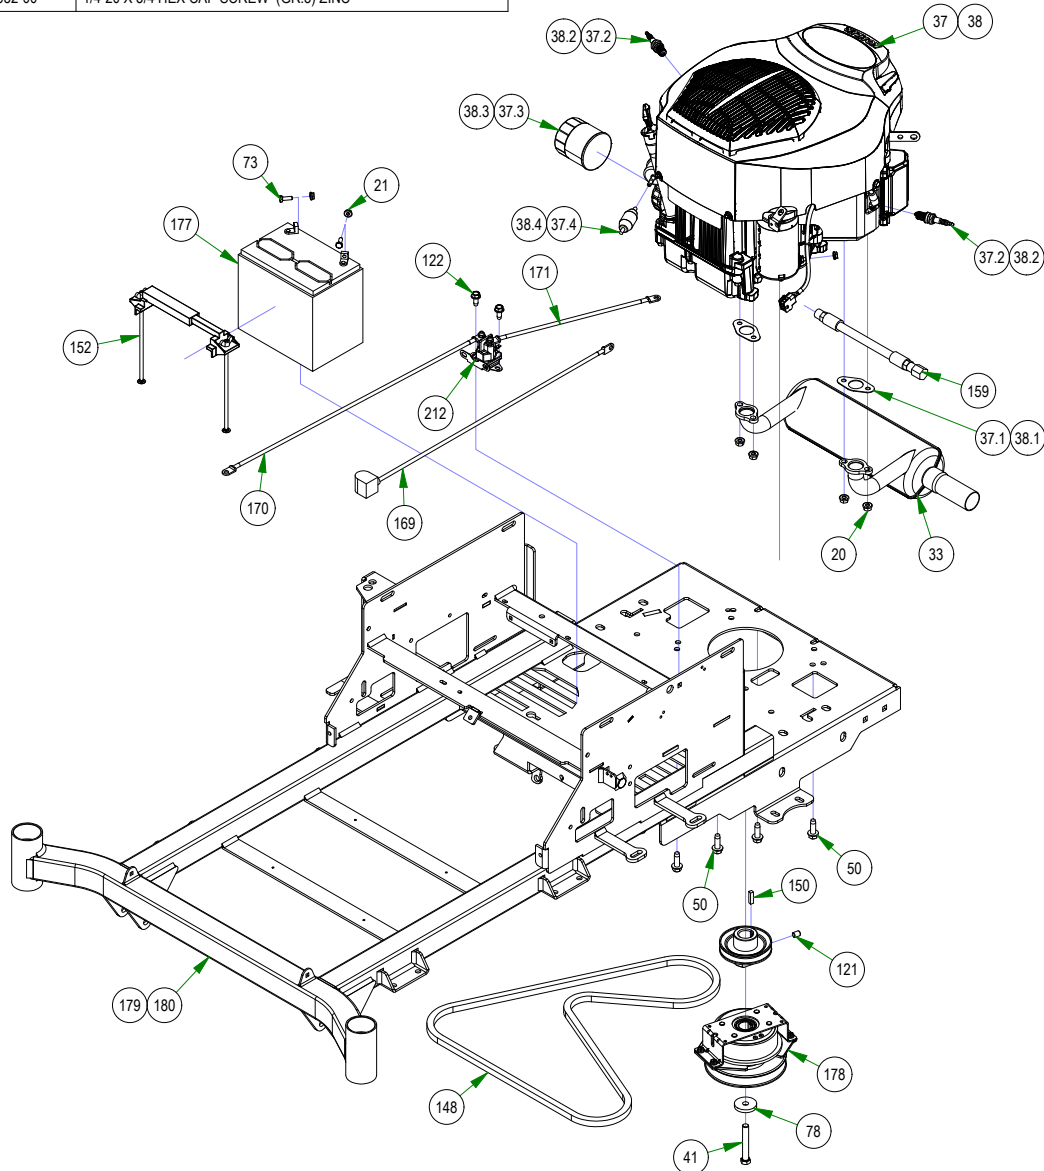

Parts List				Parts List			
ITEM	QTY	PART NUMBER	DESCRIPTION	ITEM	QTY	PART NUMBER	DESCRIPTION
20	4	013-8240-00	M8 Nut Connects the 015-1012-00 and the 015-8240-00	78	1	019-0010-00	CLUTCH WASHER
21	3	013-9001-00	1/4-20 HEX SERRATED FLANGE NUT HARD/ZINC	121	1	030-6029-00	3/8-16 X 1/2 SOCKET SET SCREW (CUP PT) PLAIN
33	1	015-0051-00	Kohler Muffler	122	2	030-7042-00	5/16-18 X 3/4 HEX WASHER SLOT (F) TCS ZINC
37	1	015-2014-00	25hp Kohler 2014 MZ-KT740-3048	126	1	033-2010-00	3-3/4" Motor Pulley
37.1	2	015-2751-00	Exhaust Gasket	148	1	041-6400-00	Pump Belt
37.2	2	015-8000-00	Spark Plug	150	1	042-6030-00	1/4 X 1 SQ MACHINERY KEY 1018 STL PLN
37.3	1	063-5004-00	25 HP Kohler Oil Filter ZT?MZ	152	1	043-8929-00	Hold Down Assembly
37.4	1	063-6000-00	Universal Inline Fuel Filter	159	1	051-5401-00	Oil drain Hose
38	1	015-2015-00	22 Kohler MZ/Magnum-KT725-3035	169	1	064-0030-00	24 inch Black Cable - MZ/ZT
38.1	2	015-2751-00	Exhaust Gasket	170	1	064-5300-00	24" Red Battery Cable
38.2	2	015-8000-00	Spark Plug	171	1	064-5301-00	12 in red battery cable
38.3	1	063-5004-00	25 HP Kohler Oil Filter ZT?MZ	177	1	068-8049-00	SP-35 Battery
38.4	1	063-6000-00	Universal Inline Fuel Filter	178	1	070-0055-00	Clutch
41	1	018-0007-21	7/16-20x3" Hex Bolt GR 8 W/ Patch	179	1	070-5422-00	2022 MZ/ZT 54"-60" Frame
50	4	018-1075-00	3/8-16 X 1-1/8 HEX WASHER UNSLOT SERRATED (TRI-LOB) TRS ZINC YELLOW	180	1	070-5811-00	2022 MZ/ZT 42"-48" Frame
73	2	018-8052-00	1/4-20 X 3/4 HEX CAP SCREW (GR.5) ZINC	212	1	108-0001-00	Solenoid