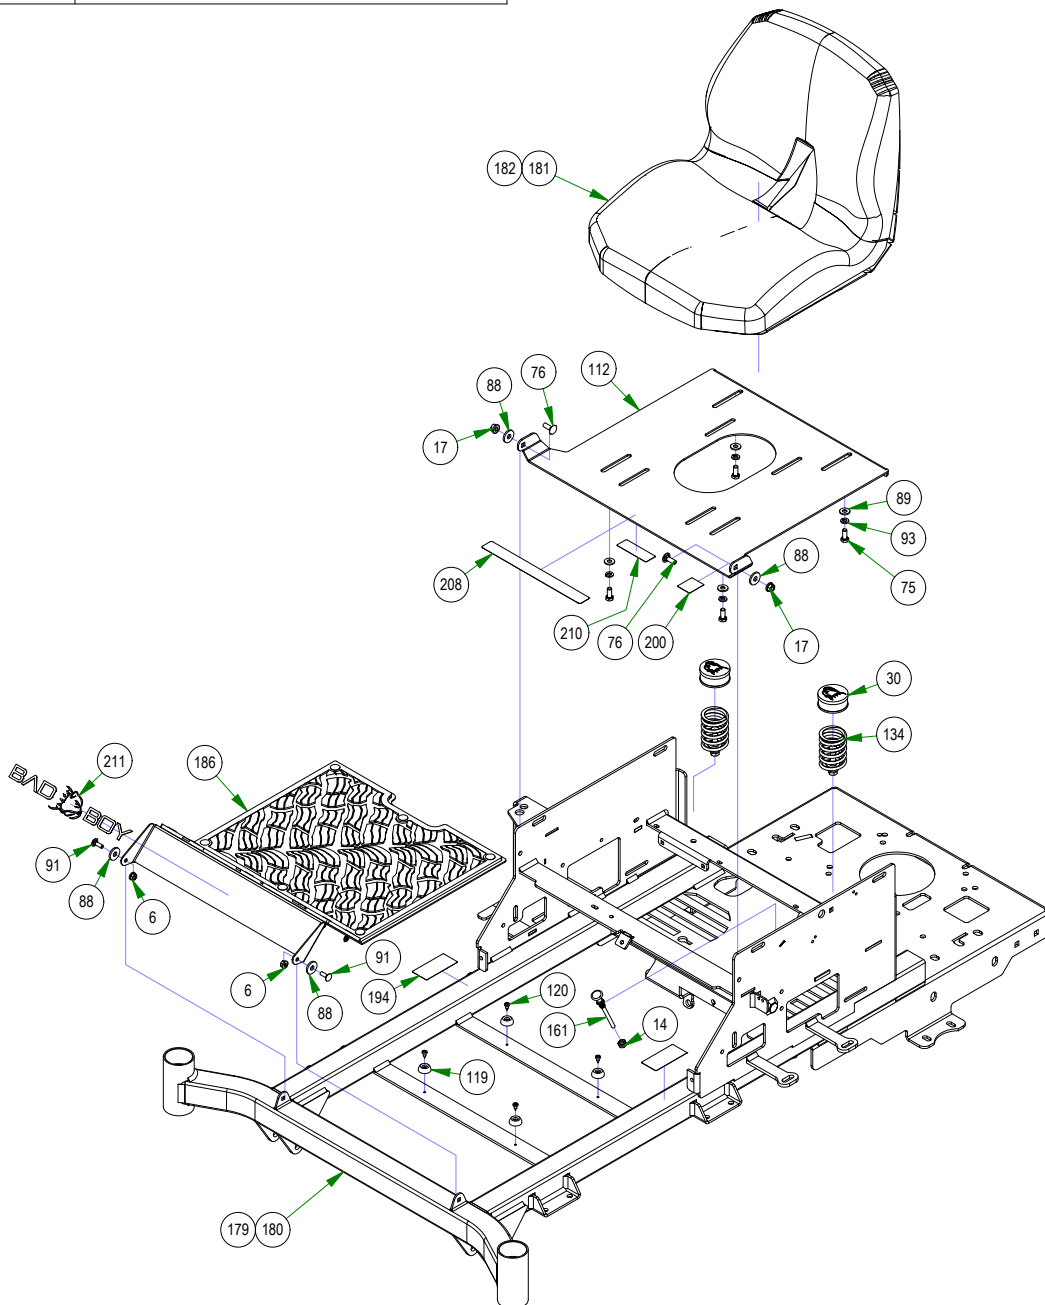

BAD BOY MOWERS

PARTS SECTION: UPPER FRAME

Parts List				Parts List			
ITEM	QTY	PART NUMBER	DESCRIPTION	ITEM	QTY	PART NUMBER	DESCRIPTION
6	2	013-2050-00	1/4-20 NYL INSERT FLANGE LOCKNUT ZINC	134	2	034-8045-03	Seat Spring Assembly
14	1	013-6051-00	3/8-24 HEX NUT ZINC YELLOW	161	1	054-8017-00	Choke
17	2	013-8049-00	5/16-18 NYLON INSERT FLANGE LOCKNUT ZINC	179	1	070-5422-00	2022 MZ/ZT 54"-60" Frame
30	2	014-8047-00	Spring Cap Cover	180	1	070-5811-00	2022 MZ/ZT 42"-48" Frame
75	4	018-8063-00	5/16-18 X 3/4 HEX CAP SCREW (GR.5) ZINC	181	1	071-1000-00	2019 Magnum Seat/Kohler
76	2	018-8066-00	5/16-18 X 7/8 CARRIAGE BOLT ZINC	182	1	071-1000-22	2022 Magnum Seat
88	4	019-6042-00	.360 ID X .983 OD X .120 THICK FLAT WASHER NYLON	186	1	079-3417-20	2020 MZ AVEN Floorboard Assembly
89	4	019-7040-00	1/4 USS FLAT WASHER (3/4 OD) ZINC	194	1	091-0214-00	2018 LH/RH Steering Control Decal Roll
91	2	019-8040-00	1/4-20 X 3/4 CARRIAGE BOLT (GR.5) ZINC	200	1	091-0339-18	2018 MZ/Magnum/ZT/MAV/Comp Out Brake Decal
93	4	019-8051-00	5/16 SPLIT LOCKWASHER ZINC	208	1	091-3150-00	Outlaw Warning Decal
112	1	026-2017-00	2017 MZ Seat Plate	210	1	091-4062-00	Not For Sale In California
119	4	029-4010-00	Button Bumper	211	1	091-4063-00	Flying Bulldog Front Bumper Decal
120	4	030-3050-00	10-16 X 1/2 PAN PHIL TEK/3 CLIMASEAL OR ACF-SILVER COATED