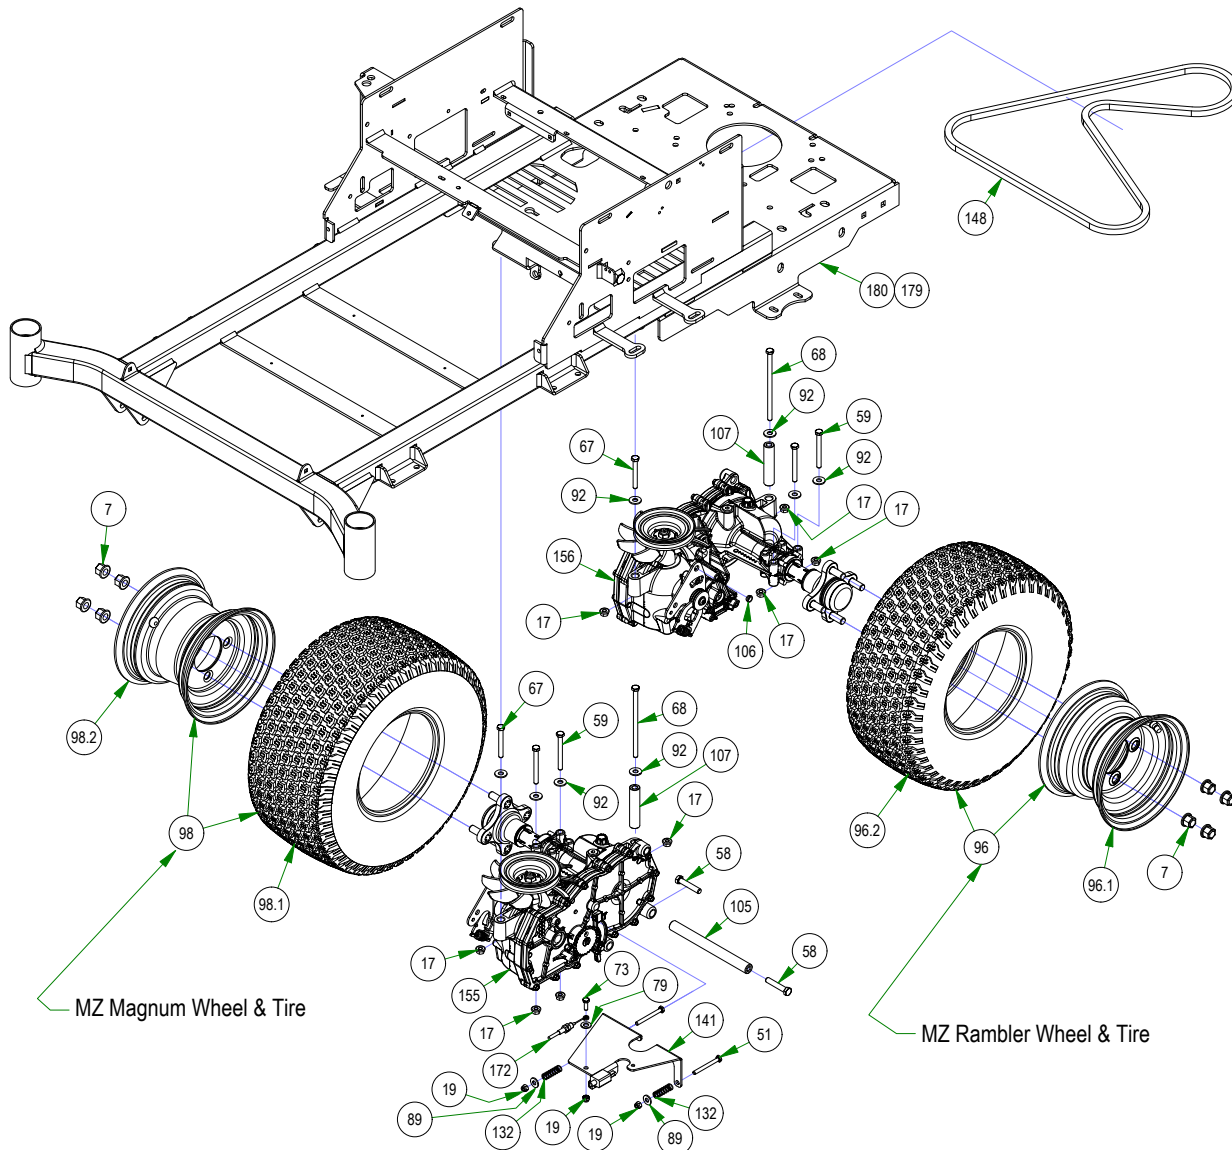

Parts List				Parts List			
ITEM	QTY	PART NUMBER	DESCRIPTION	ITEM	QTY	PART NUMBER	DESCRIPTION
7	8	013-3000-00	Acom Lug Nut	98	2	022-8050-22	18x9.50-8 Tire and Wheel - Black Wheel
17	8	013-8049-00	5/16-18 NYLON INSERT FLANGE LOCKNUT ZINC	98.1	1	022-8025-00	18x9.50-8 Rear Tire Only 48 MZ
19	3	013-8073-00	1/4-20 NYLON INSERT LOCKNUT ZINC	98.2	1	022-8026-22	Black Rear Wheel 48in MZ
51	2	018-1076-00	1/4-20 X 2-1/2 HEX CAP SCREW (GR.2) ZINC	105	1	025-0016-00	2017 Transaxle Spacer-MZ
58	2	018-3000-00	3/8-16 X 2 HEX CAP SCREW (GR.5) ZINC	106	2	025-0036-00	Drive Arm Transaxle Spacer
59	4	018-4701-00	5/16-18 X 3 HEX CAP SCREW (GR.5) ZINC	107	2	025-0070-00	2017 Transaxle Spacer
67	2	018-5344-00	5/16-18 X 2-1/2 HEX CAP SCREW (GR.5) ZINC	132	2	034-3050-00	Brake Spring
68	2	018-5355-00	5/16-18 X 6 HEX CAP SCREW (GR.5) ZINC	141	1	039-0035-01	2017 MZ/Magnum Brake Plate Assembly
73	1	018-8052-00	1/4-20 X 3/4 HEX CAP SCREW (GR.5) ZINC	148	1	041-6400-00	Pump Belt
79	1	019-2003-00	.390 ID X .750 OD X .062 THK FLAT WASHER NYLON	155	1	050-4070-00	2017 EZT -Right -MZ Models
89	2	019-7040-00	1/4 USS FLAT WASHER (3/4 OD) ZINC	156	1	050-4071-00	2017 EZT -Left -MZ Models
92	8	019-8044-00	5/16 USS FLAT WASHER (7/8 OD) ZINC	172	1	064-8057-17	MZ Brake Cable
96	2	022-2050-22	18x8.50-8 x1" Tire & Wheel (Black)	179	1	070-5422-00	2022 MZ/ZT 54"-60" Frame
96.1	1	022-2051-22	Rim for 022-2050-22	180	1	070-5811-00	2022 MZ/ZT 42"-48" Frame
96.2	1	022-2052-22	Tire for 022-2050-22