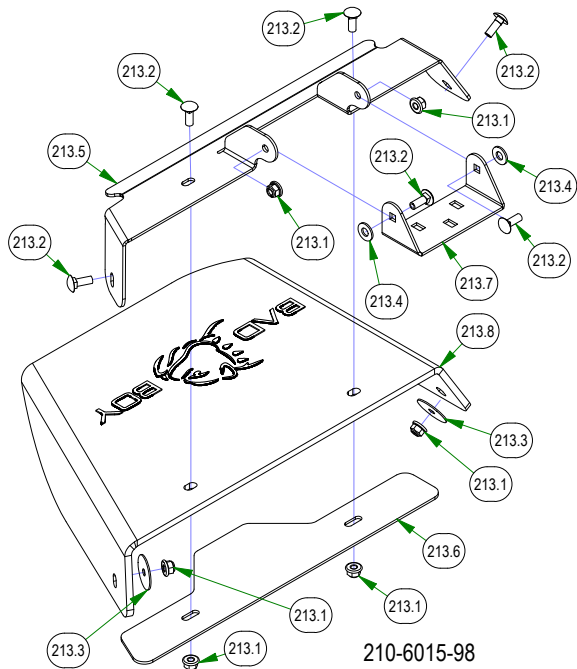

210-6015-98
MZ Discharge Chute Assembly