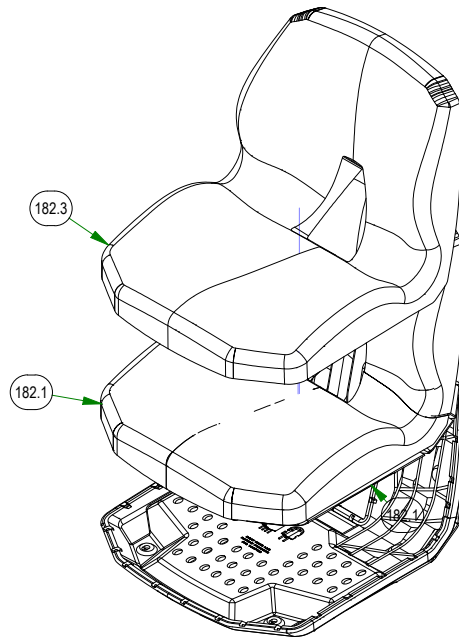

071-1000-22
2022 Magnum Seat