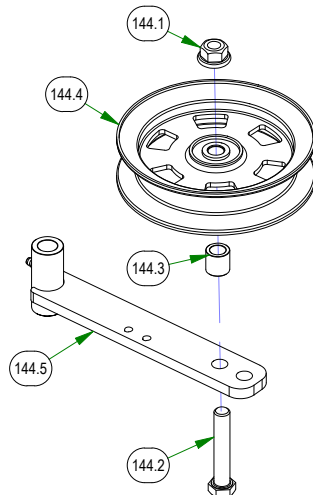

039-6945-18
2017 54"/48" Deck Idler Assembly