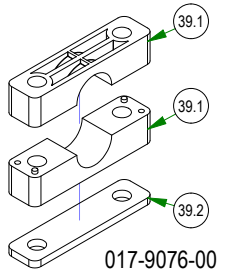

017-9076-00
Pillow Block Kit