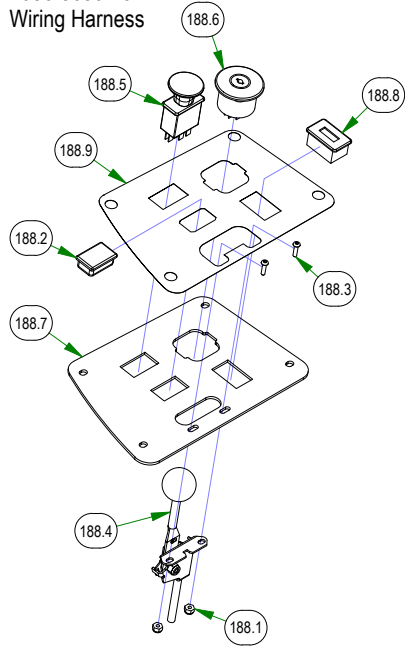

BAD BOY MOWERS

PARTS SECTION: FRAME SUB ASSEMBLIES

017-9076-00
Pillow Block Kit

039-5944-01
ZT Pump Idler

026-0019-01
Foot Pedal Assembly

086-3050-19
Wiring Harness

079-3460-19
2019 ZT/Maverick Control Panel Assembly