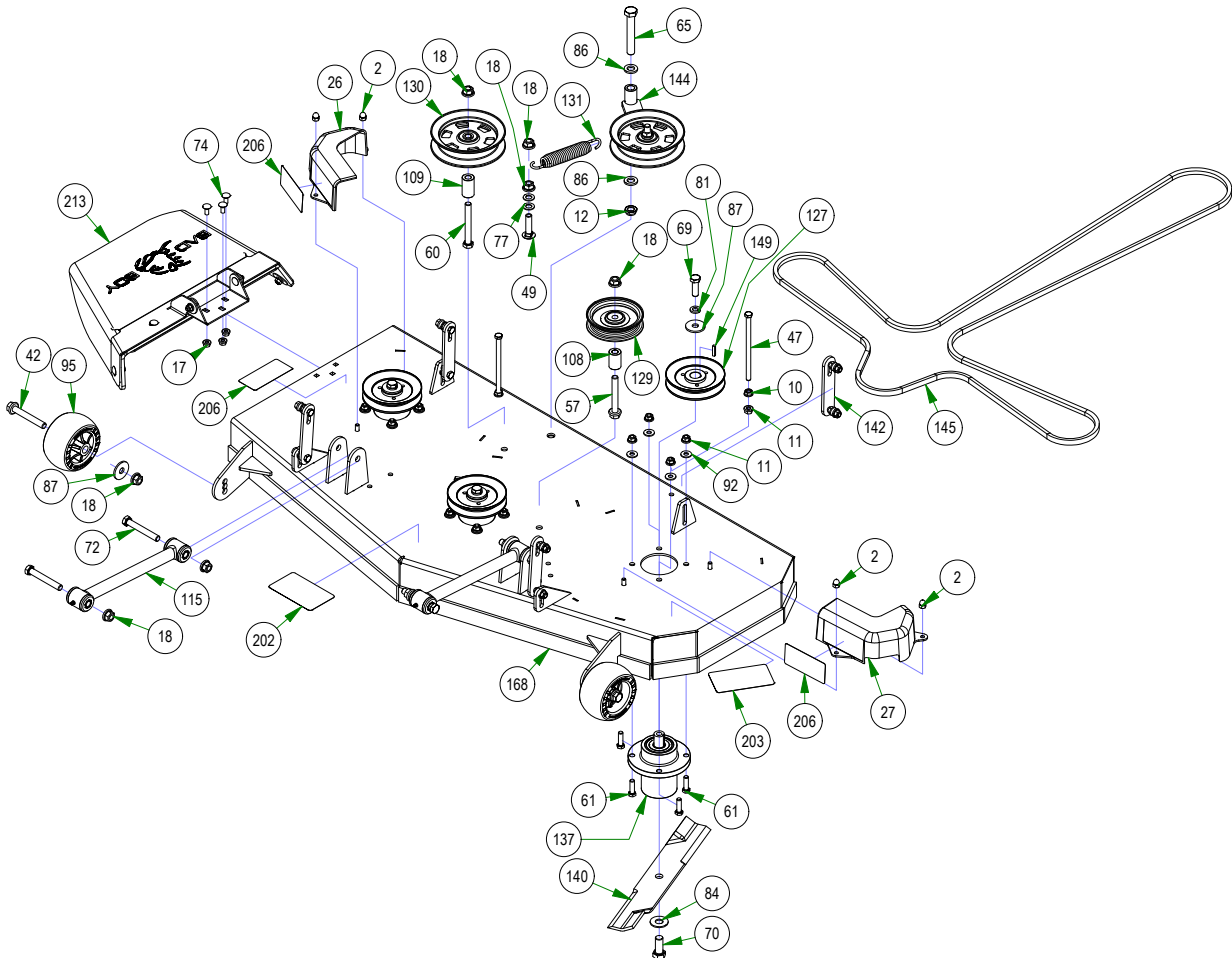

Parts List				Parts List			
ITEM	QTY	PART NUMBER	DESCRIPTION	ITEM	QTY	PART NUMBER	DESCRIPTION
2	4	013-0004-00	5/16-18 ACORN NUT HIGH-CROWN ZC	86	2	019-6017-00	.635 ID X 1.120 OD X .140 THICK FLAT WASHER NYLON
10	2	013-5201-00	3/8-16 HEX SERRATED FLANGE NUT HARD/ZINC	87	5	019-6020-00	1/2 BELLEVILLE WASHER (1-5/8 OD X .140 THK) ZINC
11	14	013-5202-00	3/8-16 NYLON INSERT FLANGE LOCKNUT (GR.F) ZINC	92	12	019-8044-00	5/16 USS FLAT WASHER (7/8 OD) ZINC
12	1	013-5301-00	5/8-11 NYLON INSERT JAM LOCKNUT ZINC	95	2	022-1000-00	Deck Wheel
17	3	013-8049-00	5/16-18 NYLON INSERT FLANGE LOCKNUT ZINC	108	1	025-5338-00	.502 ID X .750 OD X 1.500 Long Spacer
18	10	013-8050-00	1/2-13 NYLON INSERT FLANGE LOCKNUT ZINC	109	1	025-5339-00	1 3/4" Pulley Spacer
26	1	014-4025-00	pulley cover chute side	115	2	028-0004-22	Hybrid Turnbuckle/Deck Locator
27	1	014-4026-00	pulley cover non-chute side	127	3	033-4820-00	MZ Deck Pulley
42	2	018-0010-00	1/2-13 X 90MM HEX FLANGE BOLT W/SHOULDER (GR.8) ZINC	129	1	033-6001-00	4 3/4" Idler Pulley
47	2	018-0073-00	3/8-16 X 6.5 HEX CAP SCREW (GR.5) ZINC	130	1	033-7201-25	5-3/4 Idler Pulley
49	1	018-1050-00	1/2-13 X 2 CARRIAGE BOLT ZINC	131	1	034-2020-00	Deck Idler Spring
57	1	018-2018-00	1/2-13 X 3-1/2 HEX FLANGE BOLT (GR.8) ZINC	137	3	037-2000-00	Spindle Assembly-MZ
60	1	018-5019-00	1/2-13 X 4 HEX CAP SCREW (GR.8) ZINC YELLOW	140	3	038-4826-00	48" High Lift Fusion Blade
61	12	018-5040-00	3/8-16 X 1-1/4 HEX CAP SCREW (GR.5) ZINC	142	4	039-2127-17	Deck Hanger Assembly
65	1	018-5311-00	5/8-11 X 4 HEX CAP SCREW (GR.8) ZINC YELLOW	144	1	039-6945-18	2017 54"/48" Deck Idler Assembly
69	3	018-6019-00	1/2-20 X 1-1/2 HEX CAP SCREW (GR.5) ZINC	145	1	041-1470-00	B147 Deck Belt
70	3	018-6020-00	5/8-18 X 1-1/2 HEX CAP SCREW (GR.8) ZINC YELLOW	149	3	042-0010-00	3/16 X 1 SQ MACHINERY KEY 1018 STL ZINC
72	4	018-6054-00	1/2-13 X 3-1/2 HEX CAP SCREW (GR.5) ZINC	168	1	060-2448-00	48" Welded Deck Shell
74	3	018-8062-00	5/16-18 x 3/4 Carriage Bolt	202	1	091-0393-00	2017 MZ Magnum 48"/42" Deck Route Decal
77	2	019-0007-00	.517 SQ WIDTH ID X .937 OD X .060 THICK F/W PHOS/OIL	203	1	091-0903-18	2018 48" Deck Decal
81	3	019-5007-00	1/2 SPLIT LOCKWASHER (GR.8) ZINC/YELLOW	206	3	091-3012-00	Danger Decal-Spindle/Discharge
84	3	019-5038-00	5/8 USS FLAT WASHER (1-3/4" OD) GR.8 ZINC YELLOW	213	1	210-6015-98	MZ Discharge Chute Assembly