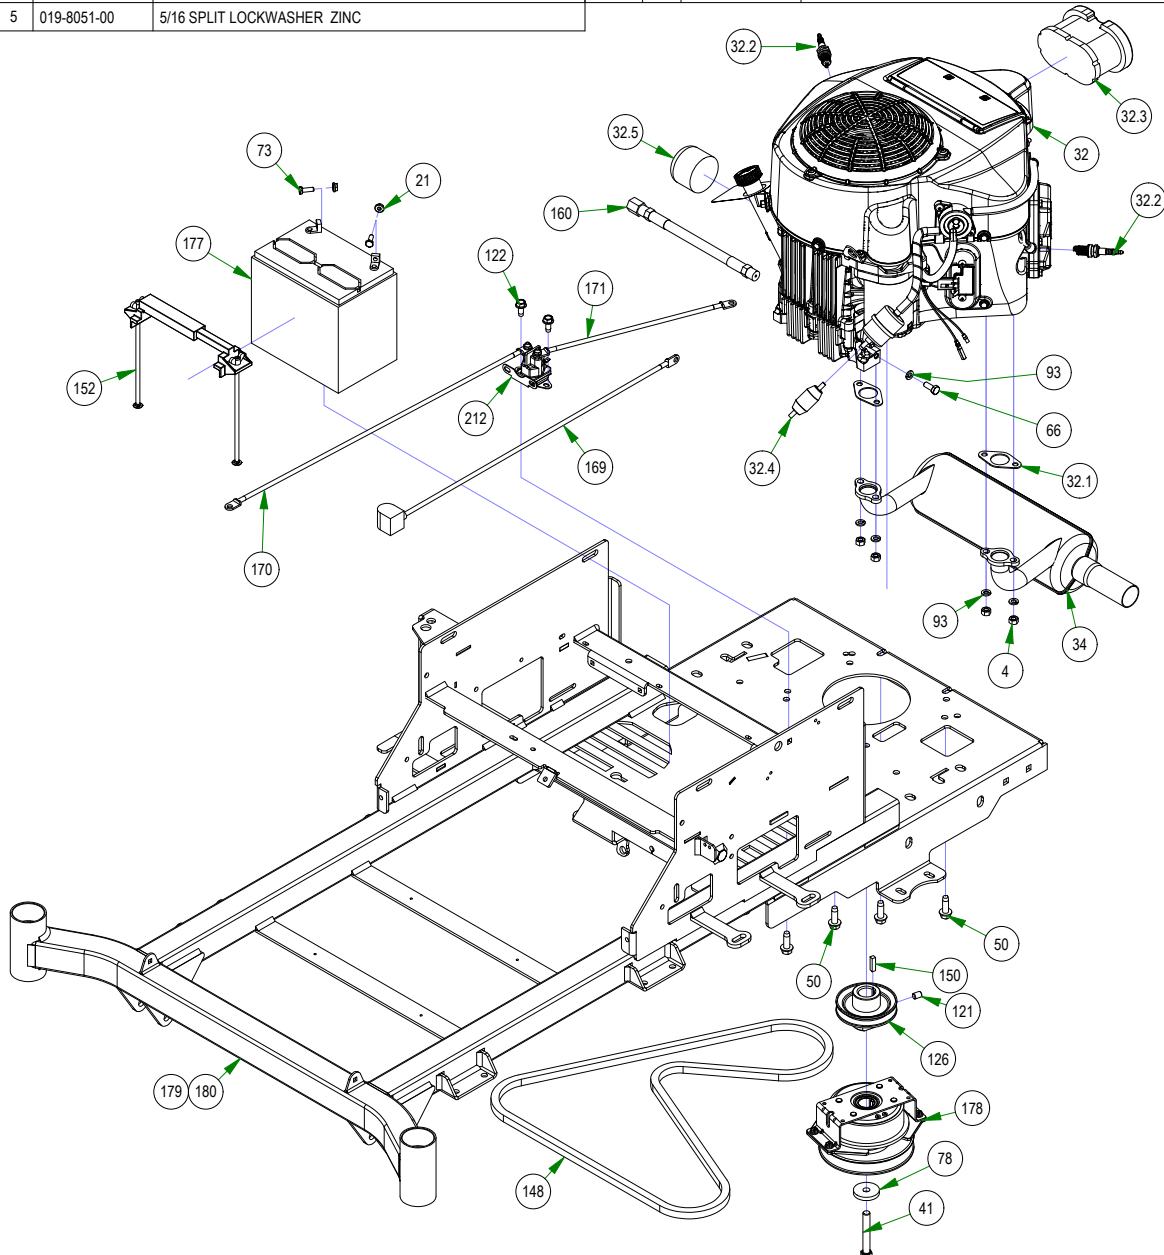

Parts List				Parts List			
ITEM	QTY	PART NUMBER	DESCRIPTION	ITEM	QTY	PART NUMBER	DESCRIPTION
4	4	013-0075-00	M8-1.25 DIN 934 HEX NUT (CL.8) ZINC	121	1	030-6029-00	3/8-16 X 1/2 SOCKET SET SCREW (CUP PT) PLAIN
21	2	013-9001-00	1/4-20 HEX SERRATED FLANGE NUT HARD/ZINC	122	2	030-7042-00	5/16-18 X 3/4 HEX WASHER SLOT (F) TCS ZINC
32	1	015-0022-00	726cc Kawasaki Engine-FR651V	126	1	033-2010-00	3-3/4" Motor Pulley
32.1	2	015-0077-01	Exhaust Gasket	148	1	041-6400-00	Pump Belt
32.2	2	015-8001-00	Spark Plug - Kawasaki	150	1	042-6030-00	1/4 X 1 SQ MACHINERY KEY 1018 STL PLN
32.3	1	063-2097-00	Kawasaki Air Filter	152	1	043-8929-00	Hold Down Assembly
32.4	1	063-6000-00	Universal Inline Fuel Filter	160	1	051-5404-00	Oil drain Hose
32.5	1	063-8017-00	Oil Filter	169	1	064-0030-00	24 inch Black Cable - MZ/ZT
34	1	015-0052-00	Kawasaki Muffler 1251	170	1	064-5300-00	24" Red Battery Cable
41	1	018-0007-21	7/16-20x3" Hex Bolt GR 8 W/ Patch	171	1	064-5301-00	12 in red battery cable
50	4	018-1075-00	3/8-16 X 1-1/8 HEX WASHER UNSLOT SERRATED (TRI-LOB) TRS ZINC YELLOW	177	1	068-8049-00	SP-35 Battery
66	1	018-5321-00	M8-1.25 X 20MM DIN 933 HEX TAP BOLT (CL 8.8) ZINC	178	1	070-0055-00	Clutch
73	2	018-8052-00	1/4-20 X 3/4 HEX CAP SCREW (GR.5) ZINC	179	1	070-5422-00	2022 MZ/ZT 54"-60" Frame
78	1	019-0010-00	CLUTCH WASHER	180	1	070-5811-00	2022 MZ/ZT 42"-48" Frame
93	5	019-8051-00	5/16 SPLIT LOCKWASHER ZINC	212	1	108-0001-00	Solenoid