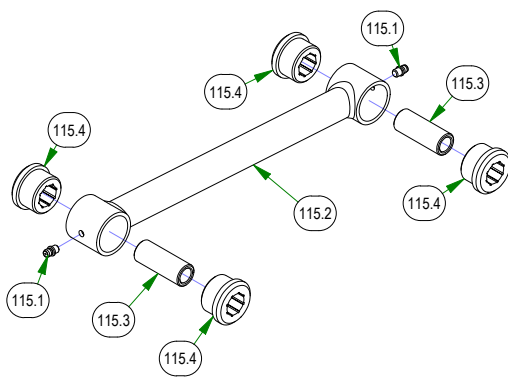

Parts List				Parts List			
ITEM	QTY	PART NUMBER	DESCRIPTION	ITEM	QTY	PART NUMBER	DESCRIPTION
115	2	028-0004-22	Hybrid Turnbuckle/Deck Locator	144	1	039-6945-18	2017 54"/48" Deck Idler Assembly
115.1	2	024-0001-00	1/4-28 Grease Fitting	144.1	1	013-8050-00	1/2-13 NYLON INSERT FLANGE LOCKNUT ZINC
115.2	1	028-0004-03	2022 Isolator Turnbuckle Body	144.2	1	018-6036-00	1/2-13 X 2-3/4 HEX CAP SCREW (GR.5) ZINC
115.3	2	048-6004-00	2018 Maverick Bushing Sleeve	144.3	1	025-5203-00	.51 ID X .75 OD X .75 LGTH SOLID SPACER ZINC
115.4	4	048-6005-00	2018 Maverick Bushing	144.4	1	033-8050-00	5" Idler Pulley
137	3	037-2000-00	Spindle Assembly-MZ	144.5	1	039-6945-00	Deck Idler
137.1	2	037-6024-00	Spindle Bearing	213	1	210-6015-98	MZ Discharge Chute Assembly
137.2	1	037-6025-00	Spindle Shaft	213.1	6	013-8049-00	5/16" Nylon Flange Nut
137.3	1	037-6027-00	Spindle Housing	213.2	6	018-8066-00	5/16" x 7/8" Carriage Bolt
137.4	1	037-6028-00	Spindle Spacer-Component	213.3	2	019-0002-00	5/16 Fender Washer
142	4	039-2127-17	Deck Hanger Assembly	213.4	2	019-6042-00	.360 ID Plastic Washer
142.1	2	013-5201-00	3/8-16 HEX SERRATED FLANGE NUT HARD/ZINC	213.5	1	039-4891-00	Discharge Chute Bracket 48 MZ (Upper)
142.2	2	013-5202-00	3/8-16 NYLON INSERT FLANGE LOCKNUT (GR.F) ZINC	213.6	1	039-4892-00	2017 MZ Discharge Chute Bracket-Lower
142.3	2	018-6012-00	3/8-16 X 1-1/2 HEX CAP SCREW (GR.5) ZINC	213.7	1	206-6020-00	Chute Hanger 48 MZ
142.4	1	039-2127-00	2017 MZ/IT Deck Hanger	213.8	1	210-6014-00	Rubber Discharge Chute MZ (Component)

028-0004-22
Hybrid Turnbuckle/Deck Locator