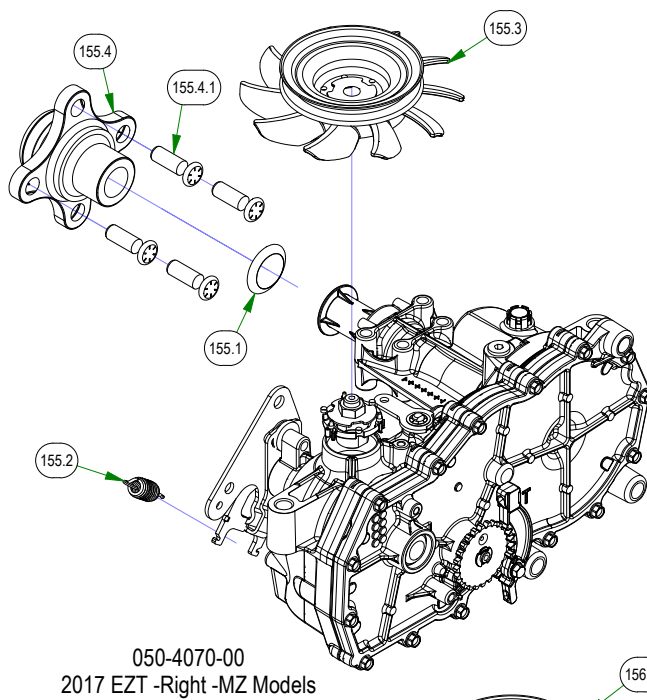

PARTS SECTION: FRONT FORK

Parts List				Parts List						
ITEM	QTY	PART NUMBER	DESCRIPTION	ITEM	QTY	PART NUMBER	DESCRIPTION			
1	4	010-1050-00	1641 BEARING W/2 CONTACT RUBBER SEALS	100	2	023-0002-00	2017 MZ Front fork			
18	2	013-8050-00	1/2-13 NYLON INSERT FLANGE LOCKNUT ZINC	101	2	023-0005-00	MZ Front Fork (42" ONLY)			
23	2	013-9004-00	1"-14 NYLON INSERT JAM LOCKNUT ZINC	103	2	025-0003-00	2016 Front Bearing Spacer			
24	2	014-2025-00	2017 Bearing Cover	104	2	025-0008-00	Front Wheel Spanner			
40	2	018-0005-00	1"-14 X 5 HEX CAP SCREW (GR.8) ZINC YELLOW	165	2	058-1000-00	1.02 ID X 1.38 OD X .250 THK SPACER ZINC			
46	2	1/2-13 X 7-1/2 HEX CAP SCREW (GR.5) ZINC	179	1	070-5422-00	2022 MZ/ZT 54"-60" Frame	180	1	070-5811-00	2022 MZ/ZT 42"-48" Frame
97	2	022-8049-22	11x6.00-5 Front Assembly - Black Wheel							
99	2	022-8051-22	11 x 4.00 - 5 Front Tire Assembly (Black)							

BAD BOY MOWERS

PARTS SECTION: TRANSAXLES SUB ASSEMBLIES

Parts List				Parts List			
ITEM	QTY	PART NUMBER	DESCRIPTION	ITEM	QTY	PART NUMBER	DESCRIPTION
141	1	039-0035-01	2017 MZ/Magnum Brake Plate Assembly	155.4	1	050-2078-00	MZ 4 Bolt Hub Kit
141.1	2	013-5019-00	#10 Nylock Nut	155.4.1	4	050-2012-00	Transaxle Wheel Studs/ Drum Brake Studs
141.2	2	018-5200-00	10-24 X 5/8 BS Button Head Bolt	156	1	050-4071-00	2017 EZT -Left -MZ Models
141.3	1	039-0035-00	2017 MZ Brake Lock Bracket	156.1	1	015-8003-00	MZ Seal & Retainer Kit
141.4	1	077-8073-00	Safety Switch	156.2	1	034-9080-00	Gold Transaxle Spring
155	1	050-4070-00	2017 EZT -Right -MZ Models	156.3	1	050-2075-00	Fan/Pulley Kit for ZT / 2017 MZ
155.1	1	015-8003-00	MZ Seal & Retainer Kit	156.4	1	050-2078-00	MZ 4 Bolt Hub Kit
155.2	1	034-9080-00	Gold Transaxle Spring	156.4.1	4	050-2012-00	Transaxle Wheel Studs/ Drum Brake Studs
155.3	1	050-2075-00	Fan/Pulley Kit for ZT / 2017 MZ				