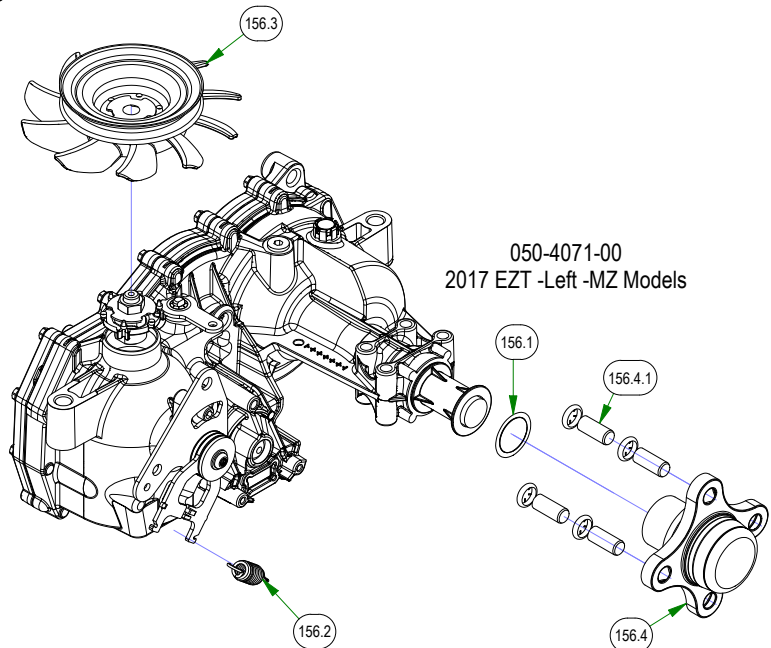

PARTS SECTION: FRONT FORK

Parts List				Parts List						
ITEM	QTY	PART NUMBER	DESCRIPTION	ITEM	QTY	PART NUMBER	DESCRIPTION			
1	4	010-1050-00	1641 BEARING W/2 CONTACT RUBBER SEALS	100	2	023-0002-00	2017 MZ Front fork			
18	2	013-8050-00	1/2-13 NYLON INSERT FLANGE LOCKNUT ZINC	101	2	023-0005-00	MZ Front Fork (42" ONLY)			
23	2	013-9004-00	1"-14 NYLON INSERT JAM LOCKNUT ZINC	103	2	025-0003-00	2016 Front Bearing Spacer			
24	2	014-2025-00	2017 Bearing Cover	104	2	025-0008-00	Front Wheel Spanner			
40	2	018-0005-00	1"-14 X 5 HEX CAP SCREW (GR.8) ZINC YELLOW	165	2	058-1000-00	1.02 ID X 1.38 OD X .250 THK SPACER ZINC			
46	2	1/2-13 X 7-1/2 HEX CAP SCREW (GR.5) ZINC	179	1	070-5422-00	2022 MZ/ZT 54"-60" Frame	180	1	070-5811-00	2022 MZ/ZT 42"-48" Frame
97	2	022-8049-22	11x6.00-5 Front Assembly - Black Wheel							
99	2	022-8051-22	11 x 4.00 - 5 Front Tire Assembly (Black)							

BAD BOY MOWERS

PARTS SECTION: TRANSAXLES SUB ASSEMBLIES

Parts List				Parts List			
ITEM	QTY	PART NUMBER	DESCRIPTION	ITEM	QTY	PART NUMBER	DESCRIPTION
141	1	039-0035-01	2017 MZ/Magnum Brake Plate Assembly	155.4	1	050-2078-00	MZ 4 Bolt Hub Kit
141.1	2	013-5019-00	#10 Nylock Nut	155.4.1	4	050-2012-00	Transaxle Wheel Studs/ Drum Brake Studs
141.2	2	018-5200-00	10-24 X 5/8 BS Button Head Bolt	156	1	050-4071-00	2017 EZT -Left -MZ Models
141.3	1	039-0035-00	2017 MZ Brake Lock Bracket	156.1	1	015-8003-00	MZ Seal & Retainer Kit
141.4	1	077-8073-00	Safety Switch	156.2	1	034-9080-00	Gold Transaxle Spring
155	1	050-4070-00	2017 EZT -Right -MZ Models	156.3	1	050-2075-00	Fan/Pulley Kit for ZT / 2017 MZ
155.1	1	015-8003-00	MZ Seal & Retainer Kit	156.4	1	050-2078-00	MZ 4 Bolt Hub Kit
155.2	1	034-9080-00	Gold Transaxle Spring	156.4.1	4	050-2012-00	Transaxle Wheel Studs/ Drum Brake Studs
155.3	1	050-2075-00	Fan/Pulley Kit for ZT / 2017 MZ				