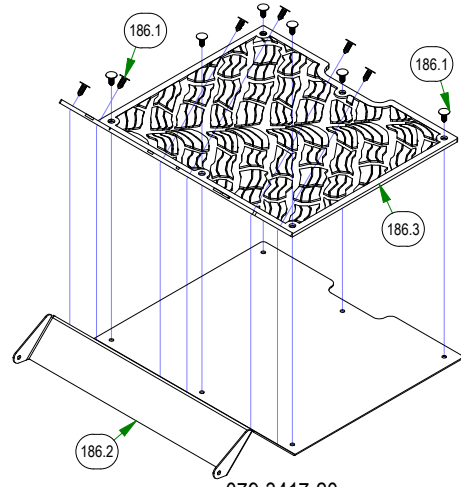

BAD BOY MOWERS

PARTS SECTION: FRAME SUB ASSEMBLIES

017-9076-00
Pillow Block Kit

039-5944-01
ZT Pump Idler

026-0019-01
Foot Pedal Assembly

086-3050-19
Wiring Harness

079-3460-19
2019 ZT/Maverick Control Panel Assembly