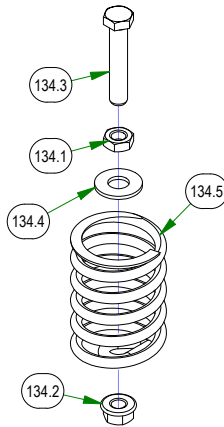

034-8045-03
Seat Spring Assembly