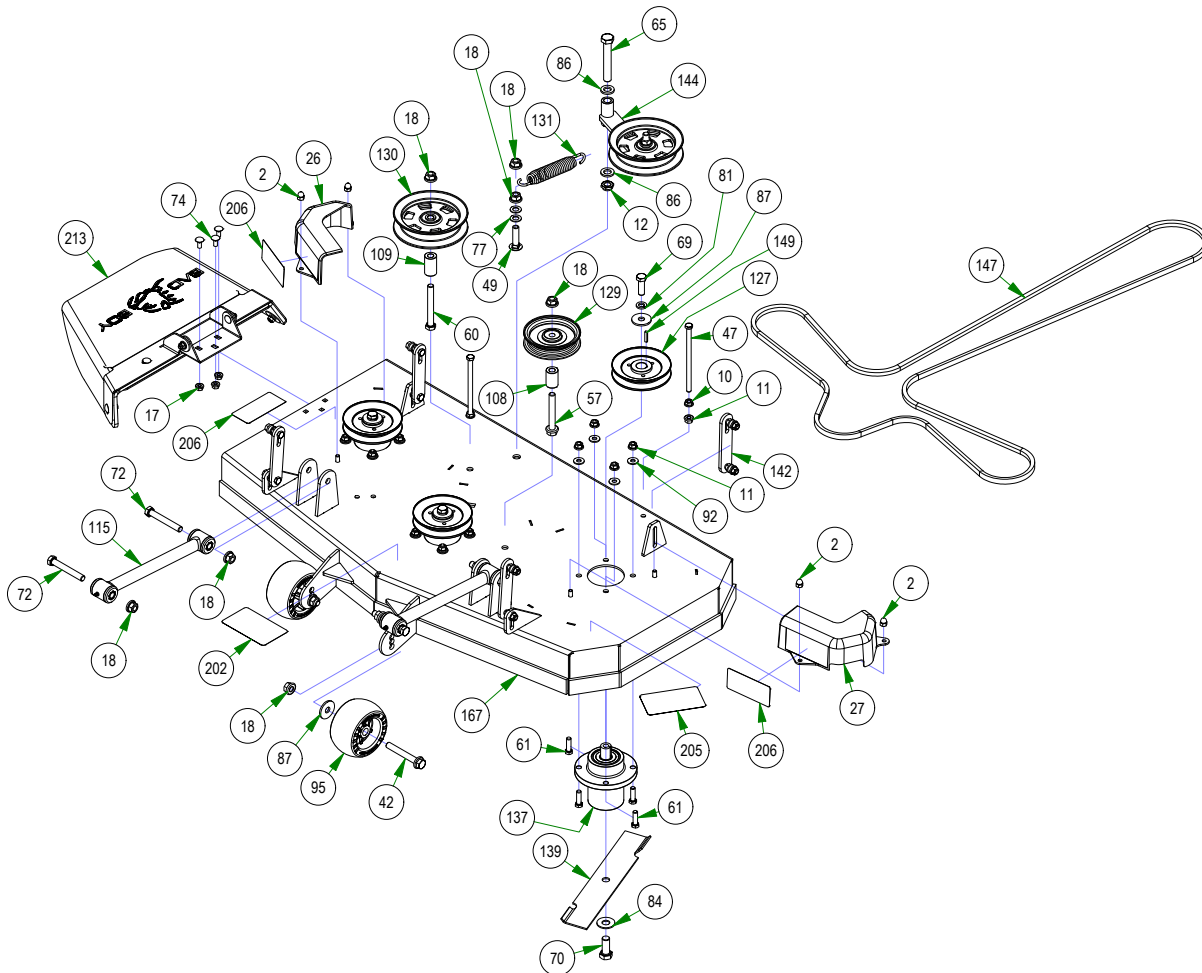

22

BAD BOY
MOWERS

PARTS MANUAL

MZ MODELS

For additional information, please see us at
www.badboymowers.com

PARTS SECTION: 42" DECK

Parts List				Parts List			
ITEM	QTY	PART NUMBER	DESCRIPTION	ITEM	QTY	PART NUMBER	DESCRIPTION
2	4	013-0004-00	5/16-18 ACORN NUT HIGH-CROWN ZC	86	2	019-6017-00	.635 ID X 1.120 OD X .140 THICK FLAT WASHER NYLON
10	2	013-5201-00	3/8-16 HEX SERRATED FLANGE NUT HARD/ZINC	87	5	019-6020-00	1/2 BELLEVILLE WASHER (1-5/8 OD X .140 THK) ZINC
11	14	013-5202-00	3/8-16 NYLON INSERT FLANGE LOCKNUT (GR.F) ZINC	92	12	019-8044-00	5/16 USS FLAT WASHER (7/8 OD) ZINC
12	1	013-5301-00	5/8-11 NYLON INSERT JAM LOCKNUT ZINC	95	2	022-1000-00	Deck Wheel
17	3	013-8049-00	5/16-18 NYLON INSERT FLANGE LOCKNUT ZINC	108	1	025-5338-00	.502 ID X .750 OD X 1.500 Long Spacer
18	10	013-8050-00	1/2-13 NYLON INSERT FLANGE LOCKNUT ZINC	109	1	025-5339-00	1 3/4" Pulley Spacer
26	1	014-4025-00	pulley cover chute side	115	2	028-0004-22	Hybrid Turnbuckle/Deck Locator
27	1	014-4026-00	pulley cover non-chute side	127	3	033-4820-00	MZ Deck Pulley
42	2	018-0010-00	1/2-13 X 90MM HEX FLANGE BOLT W/SHOULDER (GR.8) ZINC	129	1	033-6001-00	4 3/4" Idler Pulley
47	2	018-0073-00	3/8-16 X 6.5 HEX CAP SCREW (GR.5) ZINC	130	1	033-7201-25	5-3/4 Idler Pulley
49	1	018-1050-00	1/2-13 X 2 CARRIAGE BOLT ZINC	131	1	034-2020-00	Deck Idler Spring
57	1	018-2018-00	1/2-13 X 3-1/2 HEX FLANGE BOLT (GR.8) ZINC	137	3	037-2000-00	Spindle Assembly-MZ
60	1	018-5019-00	1/2-13 X 4 HEX CAP SCREW (GR.8) ZINC YELLOW	139	3	038-4221-00	MZ 42 Blade
61	12	018-5040-00	3/8-16 X 1-1/4 HEX CAP SCREW (GR.5) ZINC	142	4	039-2127-17	Deck Hanger Assembly
65	1	018-5311-00	5/8-11 X 4 HEX CAP SCREW (GR.8) ZINC YELLOW	144	1	039-6945-18	2017 54"/48" Deck Idler Assembly
69	3	018-6019-00	1/2-20 X 1-1/2 HEX CAP SCREW (GR.5) ZINC	147	1	041-4022-00	B138 Belt
70	3	018-6020-00	5/8-18 X 1-1/2 HEX CAP SCREW (GR.8) ZINC YELLOW	149	3	042-0010-00	3/16 X 1 SQ MACHINERY KEY 1018 STL ZINC
72	4	018-6054-00	1/2-13 X 3-1/2 HEX CAP SCREW (GR.5) ZINC	167	1	060-2442-00	42" MZ Deck
74	3	018-8062-00	5/16-18 x 3/4 Carriage Bolt	202	1	091-0393-00	2017 MZ Magnum 48"/42" Deck Route Decal
77	2	019-0007-00	.517 SQ WIDH ID X .937 OD X .060 THICK F/W PHOS/OIL	205	1	091-1048-18	2018 42" MZ/Comp Out Deck Decal
81	3	019-5007-00	1/2 SPLIT LOCKWASHER (GR.8) ZINC/YELLOW	206	3	091-3012-00	Danger Decal-Spindle/Discharge
84	3	019-5038-00	5/8 USS FLAT WASHER (1-3/4" OD) GR.8 ZINC YELLOW	213	1	210-6015-98	MZ Discharge Chute Assembly