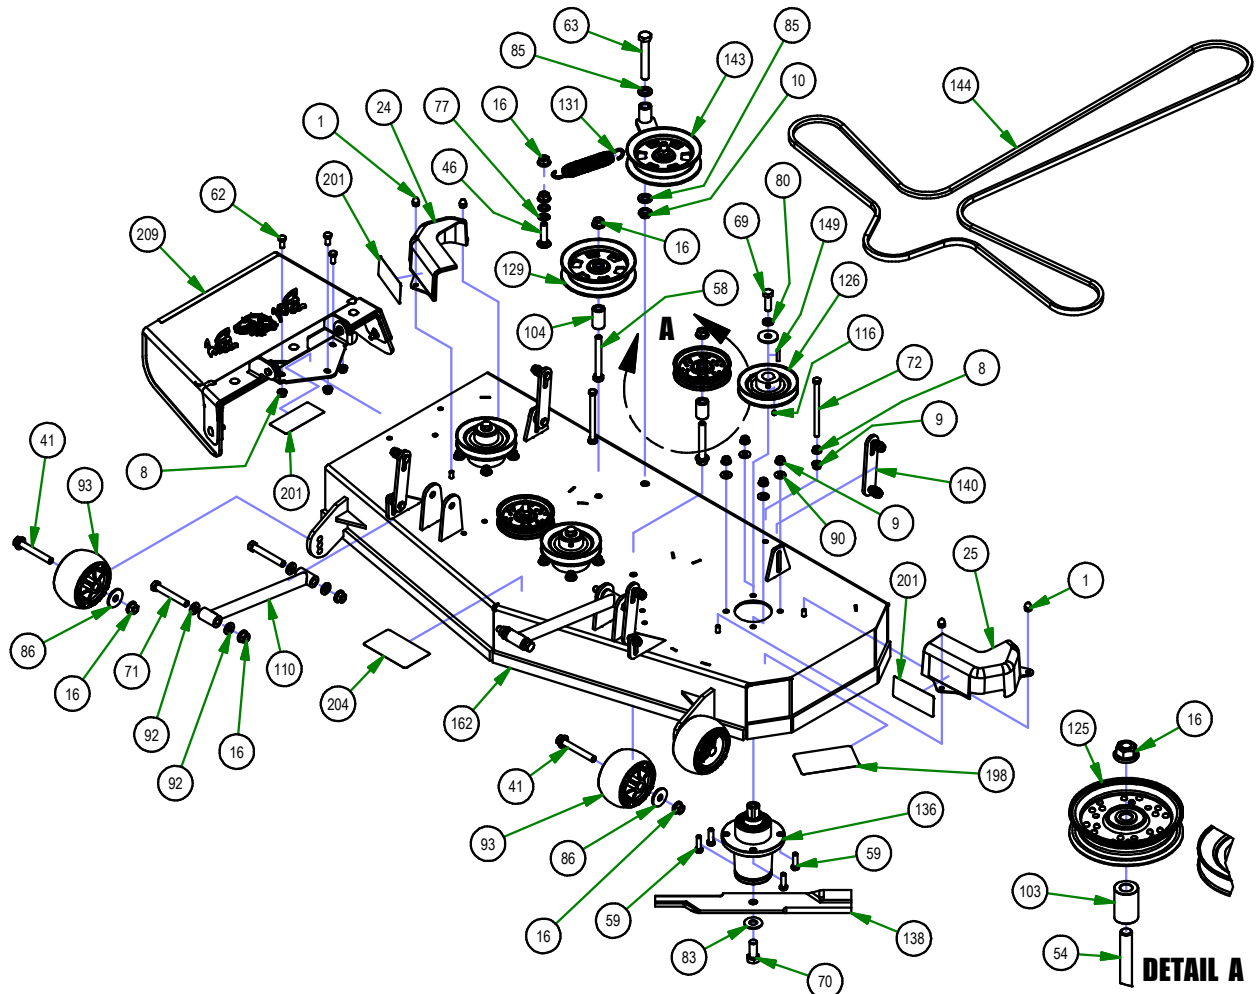

ZT ELITE MODELS

ZERO-TURN MOWER OWNER'S PARTS MANUAL

Before ordering parts please check for the latest parts manual update at www.badboymowers.com

BAD BOY MOWERS

PARTS SECTION: 48" Deck

Parts List				Parts List			
ITEM	QTY	PART NUMBER	DESCRIPTION	ITEM	QTY	PART NUMBER	DESCRIPTION
1	4	013-0004-00	5/16-18 ACORN NUT HIGH-CROWN ZC	90	12	019-8044-00	5/16 USS FLAT WASHER (7/8 OD) ZINC
8	5	013-5201-00	3/8-16 HEX SERRATED FLANGE NUT HARD/ZINC	92	8	019-8054-00	.505 ID X 1.000 OD X .125 THICK FLAT WASHER NYLON
9	14	013-5202-00	3/8-16 NYLON INSERT FLANGE LOCKNUT (GR.F) ZINC	93	4	022-1000-00	Deck Wheel
10	1	013-5301-00	5/8-11 NYLON INSERT JAM LOCKNUT ZINC	103	2	025-5338-00	.502 ID X .750 OD X 1.500 Long Spacer
16	13	013-8050-00	1/2-13 NYLON INSERT FLANGE LOCKNUT ZINC	104	1	025-5339-00	1 3/4" Pulley Spacer
24	1	014-4025-00	pulley cover chute side	110	2	028-0004-00	MZ/ZT Deck Locator
25	1	014-4026-00	pulley cover non-chute side	116	3	030-0050-00	5/16-24 X 1/4 SOCKET SET SCREW (CUP PT) PLAIN
41	4	018-0010-00	1/2-13 X 90MM HEX FLANGE BOLT W/SHOULDER (GR.8) ZINC	125	2	033-6001-00	4 3/4 Idler Pulley - ABFI-76
46	1	018-1050-00	1/2-13 X 2 CARRIAGE BOLT ZINC	126	3	033-6003-00	5" Spindle Deck Pulley
54	2	018-2018-00	1/2-13 X 3-1/2 HEX FLANGE BOLT (GR.8) ZINC	129	1	033-7201-25	5-3/4 Idler Pulley
58	1	018-5019-00	1/2-13 X 4 HEX CAP SCREW (GR.8) ZINC YELLOW	131	1	034-2020-00	Deck Idler Spring
59	12	018-5040-00	3/8-16 X 1-1/4 HEX CAP SCREW (GR.5) ZINC	136	3	037-6015-50	Spindle Assembly
62	3	018-5250-00	3/8-16 X 3/4 HEX CAP SCREW (GR.5) ZINC	138	3	038-5350-00	48" ZT/Mav/Compact Outlaw Blade with Fusion
63	1	018-5311-00	5/8-11 X 4 HEX CAP SCREW (GR.8) ZINC YELLOW	140	4	039-2127-17	Deck Hanger Assembly
69	3	018-6019-00	1/2-20 X 1-1/2 HEX CAP SCREW (GR.5) ZINC	143	1	039-6945-18	2017 54"/48" Deck Idler Assembly
70	3	018-6020-00	5/8-18 X 1-1/2 HEX CAP SCREW (GR.8) ZINC YELLOW	144	1	041-1470-00	B147 Deck Belt
71	4	018-6054-00	1/2-13 X 3-1/2 HEX CAP SCREW (GR.5) ZINC	149	3	042-6030-00	1/4 X 1 SQ MACHINERY KEY 1018 STL PLN
72	2	018-7060-00	3/8-16 X 5-1/2 HEX CAP SCREW (GR.5) ZINC	162	1	060-4817-00	2017 48" ZT Deck Welded Assembly
77	2	019-0007-00	.517 SQ WIDTH ID X .937 OD X .060 THICK F/W PHOS/OIL	198	1	091-0903-18	2018 48" Deck Decal
80	3	019-5007-00	1/2 SPLIT LOCKWASHER (GR.8) ZINC/YELLOW	201	3	091-3012-00	Danger Decal-Spindle/Discharge
83	3	019-5038-00	5/8 USS FLAT WASHER (1-3/4" OD) GR.8 ZINC YELLOW	204	1	091-3309-00	Deck Belt Route Decal
85	2	019-6017-00	.635 ID X 1.120 OD X .140 THICK FLAT WASHER NYLON	209	1	210-6005-48	ZT Chute Assembly
86	7	019-6020-00	1/2 BELLEVILLE WASHER (1-5/8 OD X .140 THK) ZINC				