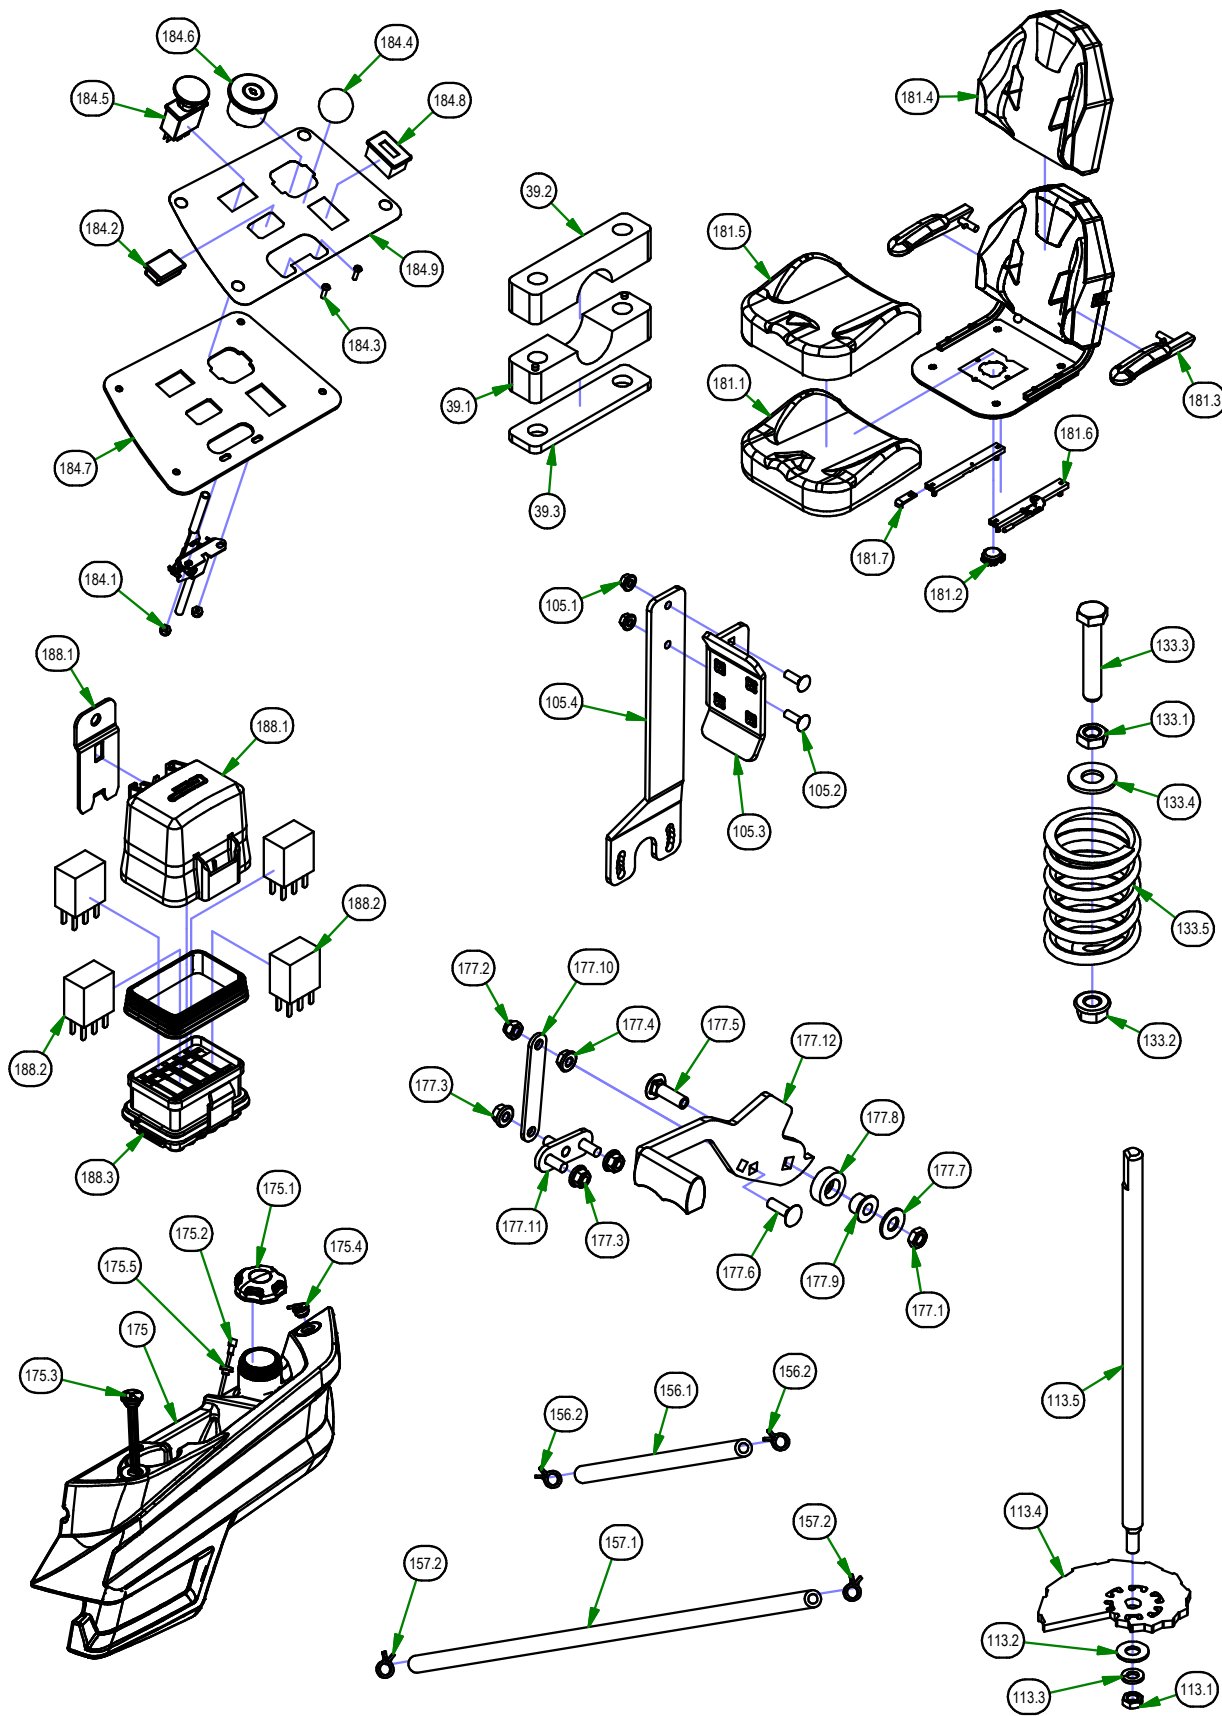

BAD BOY MOWERS

PARTS SECTION: FRAME SUB ASSEMBLIES

BAD BOY MOWERS

PARTS SECTION: FRAME SUB ASSEMBLIES

Parts List				Parts List			
ITEM	QTY	PART NUMBER	DESCRIPTION	ITEM	QTY	PART NUMBER	DESCRIPTION
39	4	017-9076-00	Pillow Block Kit	177.1	1	013-0012-00	3/8-16 HEX JAM 2-WAY REVERSIBLE CENTER LOCKNUT ZINC
39.1	1	017-9077-00	Pillow Block MZ male	177.2	1	013-8042-00	5/16-18 NYLON INSERT CAP LOCKNUT ZINC (BLK CAP)
39.2	1	017-9078-00	Pillow Block MZ female	177.3	3	013-8049-00	5/16-18 NYLON INSERT FLANGE LOCKNUT ZINC
39.3	1	017-9079-00	Pillow Block Strap	177.4	1	013-9002-00	5/16-18 HEX SERRATED FLANGE NUT HARD/ZINC
105	1	026-0019-01	Foot Pedal Assembly	177.5	1	018-5043-00	3/8-16 X 1-1/4 CARRIAGE BOLT ZINC
105.1	2	013-8049-00	5/16-18 NYLON INSERT FLANGE LOCKNUT ZINC	177.6	1	018-8065-00	5/16-18 X 1 CARRIAGE BOLT (GR.8) ZINC
105.2	2	018-8065-00	5/16-18 X 1 CARRIAGE BOLT (GR.8) ZINC	177.7	1	019-5029-00	3/8 FLAT WASHER USS (1" OD) ZINC
105.3	1	026-0019-00	2017 MZ/ZT Shallow Foot Pedal	177.8	1	025-0001-00	2015 Brake Lever Spacer
105.4	1	031-0500-00	2017 MZ/ZT Deck Pedal Lever	177.9	1	032-5053-00	.377 ID X .625 OD X .500 HGT X .880 FLNG DIA X .060 FLNG THK BUSHING BRONZE
113	1	028-0070-17	ZT Deck Height Bar Assembly				
113.1	1	013-6051-00	3/8-24 HEX NUT ZINC YELLOW	177.10	1	039-0170-00	Brake Cable Extension Plate
113.2	1	019-5029-00	3/8 FLAT WASHER USS (1" OD) ZINC	177.11	1	039-0171-00	Brake Load Balancer Lower Weldment
113.3	1	019-5037-00	3/8 SPLIT LOCKWASHER ZINC	177.12	1	069-1051-00	Load Balanced Brake Handle with Grip
113.4	1	026-1100-00	2017 MZ/ZT Cam Plate	181	1	071-2101-00	2021 ZT Elite Seat
113.5	1	028-0014-00	2017 Deck Height Dial Rod ZT	181.1	1	071-2042-01	Seat Cover Molded Foam for 071-2040-18/071-5080-18
133	2	034-8045-03	Seat Spring Assembly	181.3	1	071-2054-00	2017 ZT/Maverick/2020 ZTElite/Avenger Arm Rest Kit
133.1	1	013-0017-00	3/8-16 Half Jam Nut	181.4	1	071-2101-02	Back Cover for 071-2101-00
133.2	1	013-5201-00	3/8-16 HEX SERRATED FLANGE NUT HARD/ZINC	181.5	1	071-2102-02	Seat Cover for 071-2101-00/071-2102-00
133.3	1	018-3000-00	3/8-16 X 2 HEX CAP SCREW (GR.5) ZINC	181.6	1	071-5015-00	Seat Rails for Outlaw Seat/2020 ZT Elite/ZTAvenger
133.4	1	019-5029-00	3/8 FLAT WASHER USS (1" OD) ZINC	181.2	1	071-8061-00	13/14 MZ/Outlaw Seat Switch
133.5	1	034-8045-00	Seat Spring	181.7	1	039-2157-00	Black Seat stop from Seat King
156	1	051-0001-00	15" Fuel Line Assembly	184	1	079-3460-19	2019 ZT/Maverick Control Panel Assembly
156.1	1	051-8067-00	1/4 Fuel Line	184.1	2	013-5019-00	10-24 Nylon Insert Locknut Zinc Orange Nylon
156.2	2	072-8069-00	1/4 Fuel Hose Clamp	184.2	1	018-1040-00	Light Plug
157	2	051-2014-00	37" Fuel Line Assembly	184.3	2	018-5200-00	10-24 X 5/8 BS Button Head Bolt
157.1	1	051-2014-01	37" 1/4 Fuel Line	184.4	1	055-8020-00	Throttle Lever Assembly
157.2	2	072-8069-00	1/4 Fuel Hose Clamp	184.5	1	056-8058-00	PTO Engager
175	1	067-2021-00	2021 Maverick Left Side Tank	184.6	1	077-8076-00	Ignition Switch
175.1	1	066-8083-00	Fuel Cap	184.7	1	079-3460-00	Control Panel
175.2	1	067-0011-00	Pick-Up	184.8	1	083-4013-00	Tachometer
175.3	1	067-4090-00	Fuel Gauge w/Grommet	184.9	1	091-0338-18	2018 MZ/Magnum/ZT/Maverick Control Panel Decal
175.4	1	067-6070-00	Rollover Valve W/Grommet	188	1	086-3050-19	Wiring Harness
175.5	1	067-6080-00	Pick-Up Grommet	188.1	1	086-1202-01	Relay Block Cover Replacement Kit
177	1	069-1051-21	2021 Load Balanced Brake Handle Assembly	188.2	4	086-1202-19	Relay
				188.3	1	086-3050-00	Wiring Harness