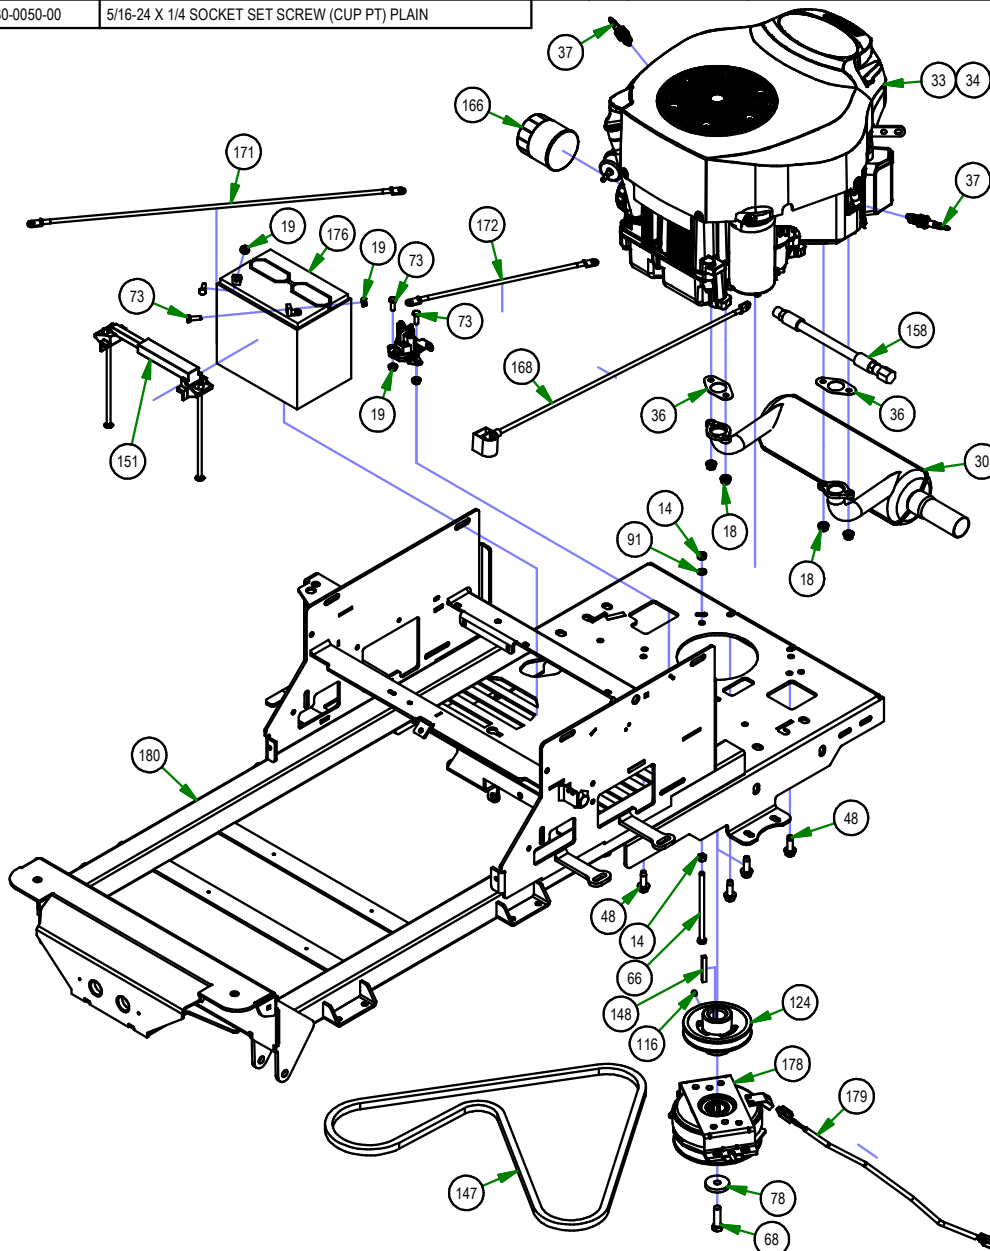

PARTS SECTION: ENGINE - KOHLER

Parts List				Parts List			
ITEM	QTY	PART NUMBER	DESCRIPTION	ITEM	QTY	PART NUMBER	DESCRIPTION
14	2	013-8043-00	5/16-18 HEX NUT ZINC	124	1	033-5035-00	4 3/4 Motor Pulley
18	4	013-8240-00	M8 Nut Connects the 015-1012-00 and the 015-8240-00	147	1	041-6400-00	Pump Belt
19	4	013-9001-00	1/4-20 HEX SERRATED FLANGE NUT HARD/ZINC	148	1	042-5020-00	1/4 X 2 SQ MACHINERY KEY 1018 STL PLAIN
30	1	015-0051-00	Kohler Muffler	151	1	043-8929-00	Hold Down Assembly
33	1	015-2020-00	Kohler-2014 ZT 725cc	158	1	051-5401-00	Oil drain Hose
34	1	015-2026-00	26hp Kohler-2018 ZT-KT745-3088	166	1	063-5004-00	25 HP Kohler Oil Filter ZT?MZ
36	2	015-2751-00	Exhaust Gasket	167	1	063-6000-00	Universal Inline Fuel Filter
37	2	015-8000-00	Spark Plug	168	1	064-0030-00	24 inch Black Cable - MZ/ZT
48	4	018-1075-00	3/8-16 X 1-1/8 HEX WASHER UNSLOT SERRATED (TRI-LOB) TRS ZINC YELLOW	171	1	064-5300-00	24" Red Battery Cable
				172	1	064-5301-00	12 in red battery cable
66	1	018-5350-00	5/16-18 X 5-1/2 HEX CAP SCREW (GR.5) ZINC	176	1	068-8049-00	SP-35 Battery
68	1	018-5450-00	7/16-20 X 1-1/2 HEX CAP SCREW (GR.8) ZINC YELLOW	178	1	070-0056-00	Clutch
73	4	018-8052-00	1/4-20 X 3/4 HEX CAP SCREW (GR.5) ZINC	179	1	070-2000-00	Clutch Pigtail
78	1	019-0010-00	CLUTCH WASHER	180	1	070-5421-00	2021 ZT Frame - Painted
91	1	019-8051-00	5/16 SPLIT LOCKWASHER ZINC	208	1	108-0001-00	Solenoid
116	1	030-0050-00	5/16-24 X 1/4 SOCKET SET SCREW (CUP PT) PLAIN