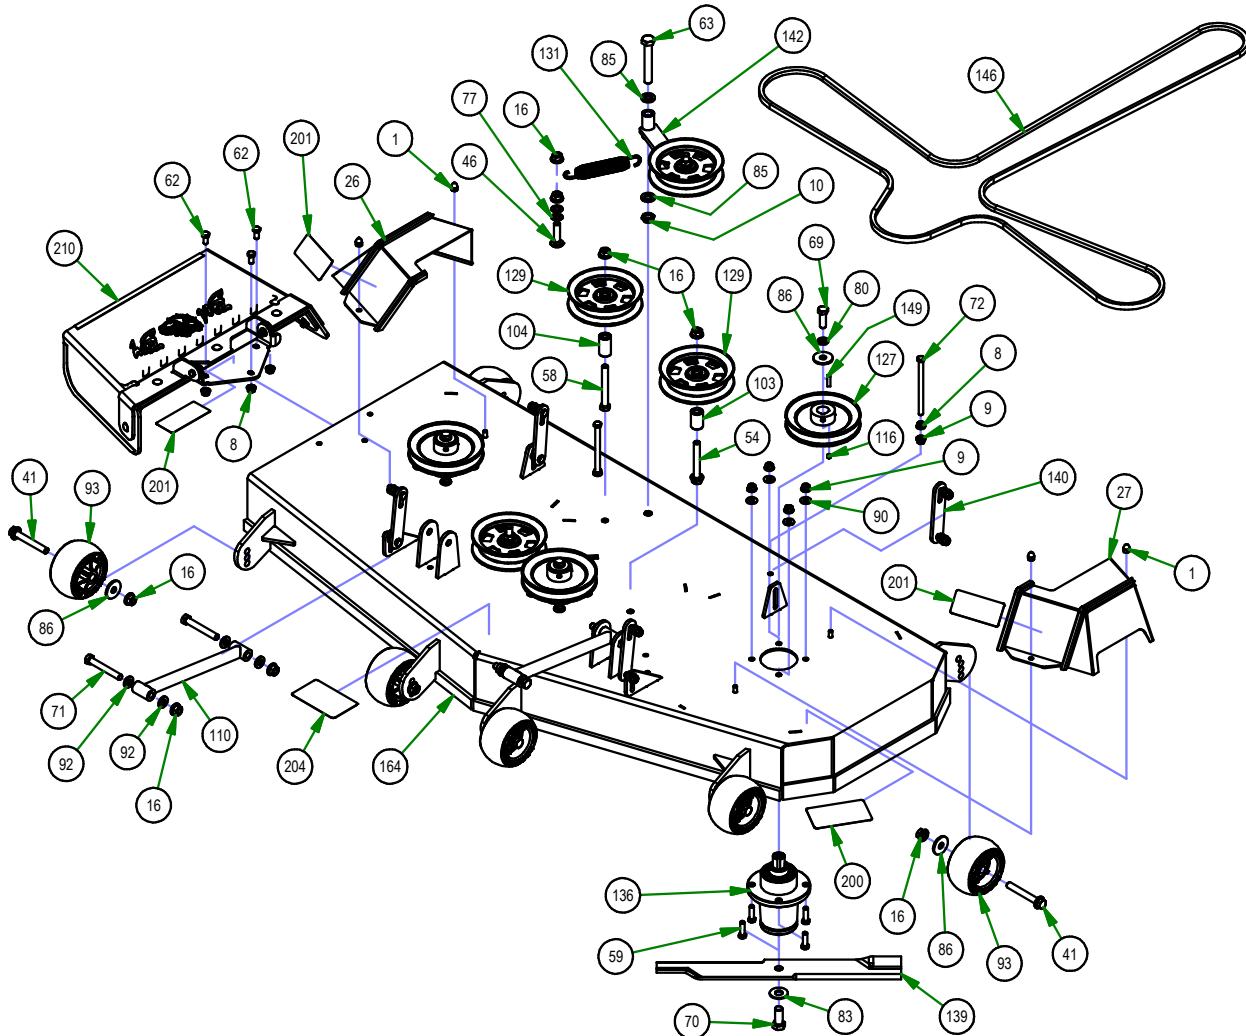

BAD BOY MOWERS

PARTS SECTION: DECK SUB ASSEMBLIES

Parts List				Parts List			
ITEM	QTY	PART NUMBER	DESCRIPTION	ITEM	QTY	PART NUMBER	DESCRIPTION
136	9	037-6015-50	Spindle Assembly	142	1	039-6945-17	2017 MZ/ZT Deck Idler Assembly
136.1	1	037-6017-50	Spindle Housing	142.1	1	013-8050-00	1/2-13 NYLON INSERT FLANGE LOCKNUT ZINC
136.2	2	037-6023-00	Bearing - 6206	142.2	1	018-6036-00	1/2-13 X 2-3/4 HEX CAP SCREW (GR.5) ZINC
136.3	1	037-6026-00	Spindle Shaft	142.3	1	025-5203-00	.51 ID X .75 OD X .75 LGTH SOLID SPACER ZINC
136.4	1	037-8002-00	Spindle Dust Cap	142.4	1	033-8050-00	5" Idler Pully
136.5	1	037-8050-00	Spindle Spacer	142.5	1	039-6945-00	Deck Idler
136.6	1	037-9050-00	Locking Collar w/ 1/4"-20 Set Screw	143	2	039-6945-18	2017 54"/48" Deck Idler Assembly
140	4	039-2127-17	Deck Hanger Assembly	143.1	1	013-8050-00	1/2-13 NYLON INSERT FLANGE LOCKNUT ZINC
140.1	2	013-5201-00	3/8-16 HEX SERRATED FLANGE NUT HARD/ZINC	143.2	1	018-6036-00	1/2-13 X 2-3/4 HEX CAP SCREW (GR.5) ZINC
140.2	2	013-5202-00	3/8-16 NYLON INSERT FLANGE LOCKNUT (GR.F) ZINC	143.3	1	025-5203-00	.51 ID X .75 OD X .75 LGTH SOLID SPACER ZINC
140.3	2	018-6012-00	3/8-16 X 1-1/2 HEX CAP SCREW (GR.5) ZINC	143.4	1	033-8050-00	5" Idler Pully
140.4	1	039-2127-00	2017 MZ/ZT Deck Hanger	143.5	1	039-6945-00	Deck Idler