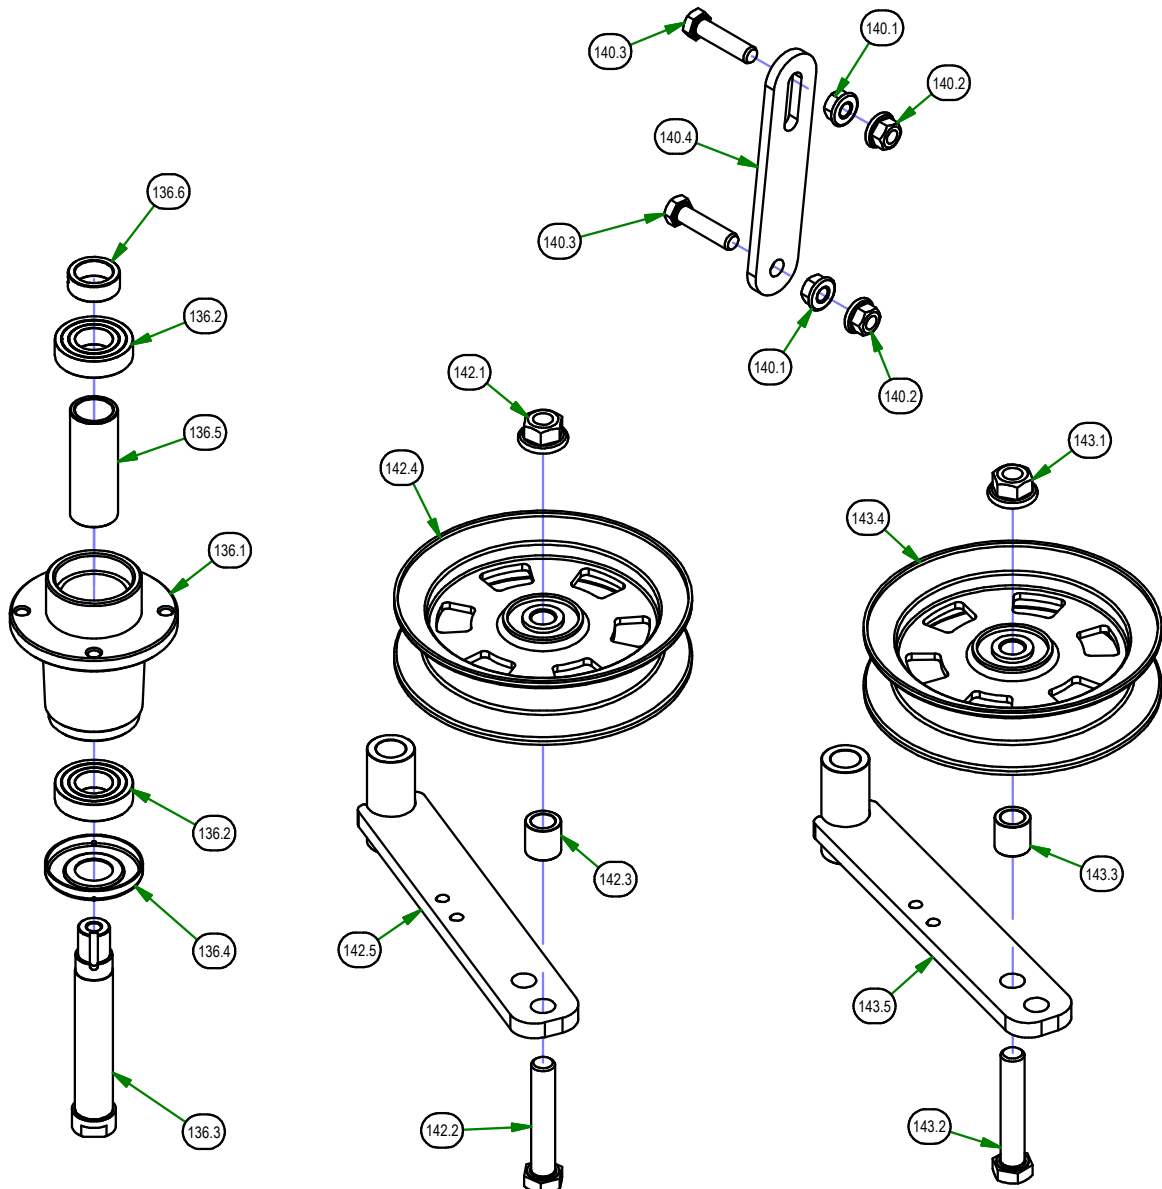

BAD BOY MOWERS

PARTS SECTION: DECK SUB ASSEMBLIES

Parts List				Parts List			
ITEM	QTY	PART NUMBER	DESCRIPTION	ITEM	QTY	PART NUMBER	DESCRIPTION
136	9	037-6015-50	Spindle Assembly	142	1	039-6945-17	2017 MZ/ZT Deck Idler Assembly
136.1	1	037-6017-50	Spindle Housing	142.1	1	013-8050-00	1/2-13 NYLON INSERT FLANGE LOCKNUT ZINC
136.2	2	037-6023-00	Bearing - 6206	142.2	1	018-6036-00	1/2-13 X 2-3/4 HEX CAP SCREW (GR.5) ZINC
136.3	1	037-6026-00	Spindle Shaft	142.3	1	025-5203-00	.51 ID X .75 OD X .75 LGTH SOLID SPACER ZINC
136.4	1	037-8002-00	Spindle Dust Cap	142.4	1	033-8050-00	5" Idler Pully
136.5	1	037-8050-00	Spindle Spacer	142.5	1	039-6945-00	Deck Idler
136.6	1	037-9050-00	Locking Collar w/ 1/4"-20 Set Screw	143	2	039-6945-18	2017 54"/48" Deck Idler Assembly
140	4	039-2127-17	Deck Hanger Assembly	143.1	1	013-8050-00	1/2-13 NYLON INSERT FLANGE LOCKNUT ZINC
140.1	2	013-5201-00	3/8-16 HEX SERRATED FLANGE NUT HARD/ZINC	143.2	1	018-6036-00	1/2-13 X 2-3/4 HEX CAP SCREW (GR.5) ZINC
140.2	2	013-5202-00	3/8-16 NYLON INSERT FLANGE LOCKNUT (GR.F) ZINC	143.3	1	025-5203-00	.51 ID X .75 OD X .75 LGTH SOLID SPACER ZINC
140.3	2	018-6012-00	3/8-16 X 1-1/2 HEX CAP SCREW (GR.5) ZINC	143.4	1	033-8050-00	5" Idler Pully
140.4	1	039-2127-00	2017 MZ/ZT Deck Hanger	143.5	1	039-6945-00	Deck Idler