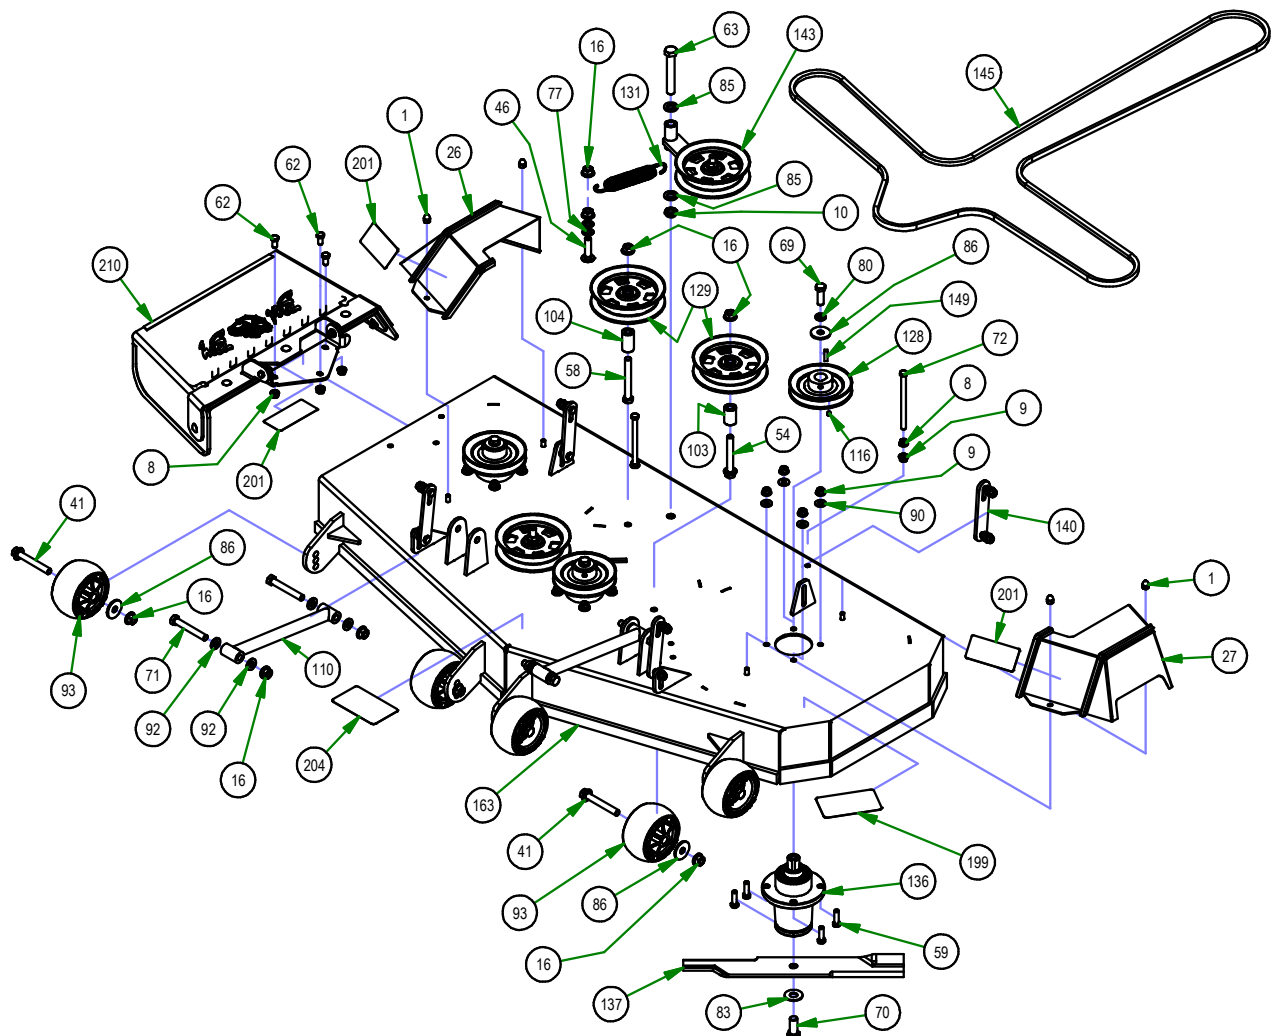

Parts List				Parts List			
ITEM	QTY	PART NUMBER	DESCRIPTION	ITEM	QTY	PART NUMBER	DESCRIPTION
1	4	013-0004-00	5/16-18 ACORN NUT HIGH-CROWN ZC	86	9	019-6020-00	1/2 BELLEVILLE WASHER (1-5/8 OD X .140 THK) ZINC
8	5	013-5201-00	3/8-16 HEX SERRATED FLANGE NUT HARD/ZINC	90	12	019-8044-00	5/16 USS FLAT WASHER (7/8 OD) ZINC
9	14	013-5202-00	3/8-16 NYLON INSERT FLANGE LOCKNUT (GR.F) ZINC	92	8	019-8054-00	.505 ID X 1.000 OD X .125 THICK FLAT WASHER NYLON
10	1	013-5301-00	5/8-11 NYLON INSERT JAM LOCKNUT ZINC	93	6	022-1000-00	Deck Wheel
16	15	013-8050-00	1/2-13 NYLON INSERT FLANGE LOCKNUT ZINC	103	2	025-5338-00	.502 ID X .750 OD X 1.500 Long Spacer
26	1	014-5020-00	2021 Maverick 54"60" RH Pulley Cover	104	1	025-5339-00	1 3/4" Pulley Spacer
27	1	014-5021-00	2021 Maverick 54"60" LH Pulley Cover	110	2	028-0004-00	MZ/ZT Deck Locator
41	6	018-0010-00	1/2-13 X 90MM HEX FLANGE BOLT W/SHOULDER (GR.8) ZINC	116	3	030-0050-00	5/16-24 X 1/4 SOCKET SET SCREW (CUP PT) PLAIN
46	1	018-1050-00	1/2-13 X 2 CARRIAGE BOLT ZINC	128	3	033-6006-00	5.25" Deck Spindle Pulley
54	2	018-2018-00	1/2-13 X 3-1/2 HEX FLANGE BOLT (GR.8) ZINC	129	3	033-7201-25	5-3/4 Idler Pulley
58	1	018-5019-00	1/2-13 X 4 HEX CAP SCREW (GR.8) ZINC YELLOW	131	1	034-2020-00	Deck Idler Spring
59	12	018-5040-00	3/8-16 X 1-1/4 HEX CAP SCREW (GR.5) ZINC	136	3	037-6015-50	Spindle Assembly
62	3	018-5250-00	3/8-16 X 3/4 HEX CAP SCREW (GR.5) ZINC	137	3	038-0001-00	54" Fusion Blade for ZT/Mav/Outlaw/Revolt
63	1	018-5311-00	5/8-11 X 4 HEX CAP SCREW (GR.8) ZINC YELLOW	140	4	039-2127-17	Deck Hanger Assembly
69	3	018-6019-00	1/2-20 X 1-1/2 HEX CAP SCREW (GR.5) ZINC	143	1	039-6945-18	2017 54"/48" Deck Idler Assembly
70	3	018-6020-00	5/8-18 X 1-1/2 HEX CAP SCREW (GR.8) ZINC YELLOW	145	1	041-1560-00	B155.75 Deck Belt
71	4	018-6054-00	1/2-13 X 3-1/2 HEX CAP SCREW (GR.5) ZINC	149	3	042-6030-00	1/4 X 1 SQ MACHINERY KEY 1018 STL PLN
72	2	018-7060-00	3/8-16 X 5-1/2 HEX CAP SCREW (GR.5) ZINC	163	1	060-5417-00	54 ZT Welded Deck
77	2	019-0007-00	.517 SQ WIDTH ID X .937 OD X .060 THICK F/W PHOS/OIL	199	1	091-0904-18	2018 54" Deck Decal
80	3	019-5007-00	1/2 SPLIT LOCKWASHER (GR.8) ZINC/YELLOW	201	3	091-3012-00	Danger Decal-Spindle/Discharge
83	3	019-5038-00	5/8 USS FLAT WASHER (1-3/4" OD) GR.8 ZINC YELLOW	204	1	091-3309-00	Deck Belt Route Decal
85	2	019-6017-00	.635 ID X 1.120 OD X .140 THICK FLAT WASHER NYLON	210	1	210-6005-98	Discharge Chute Assembly