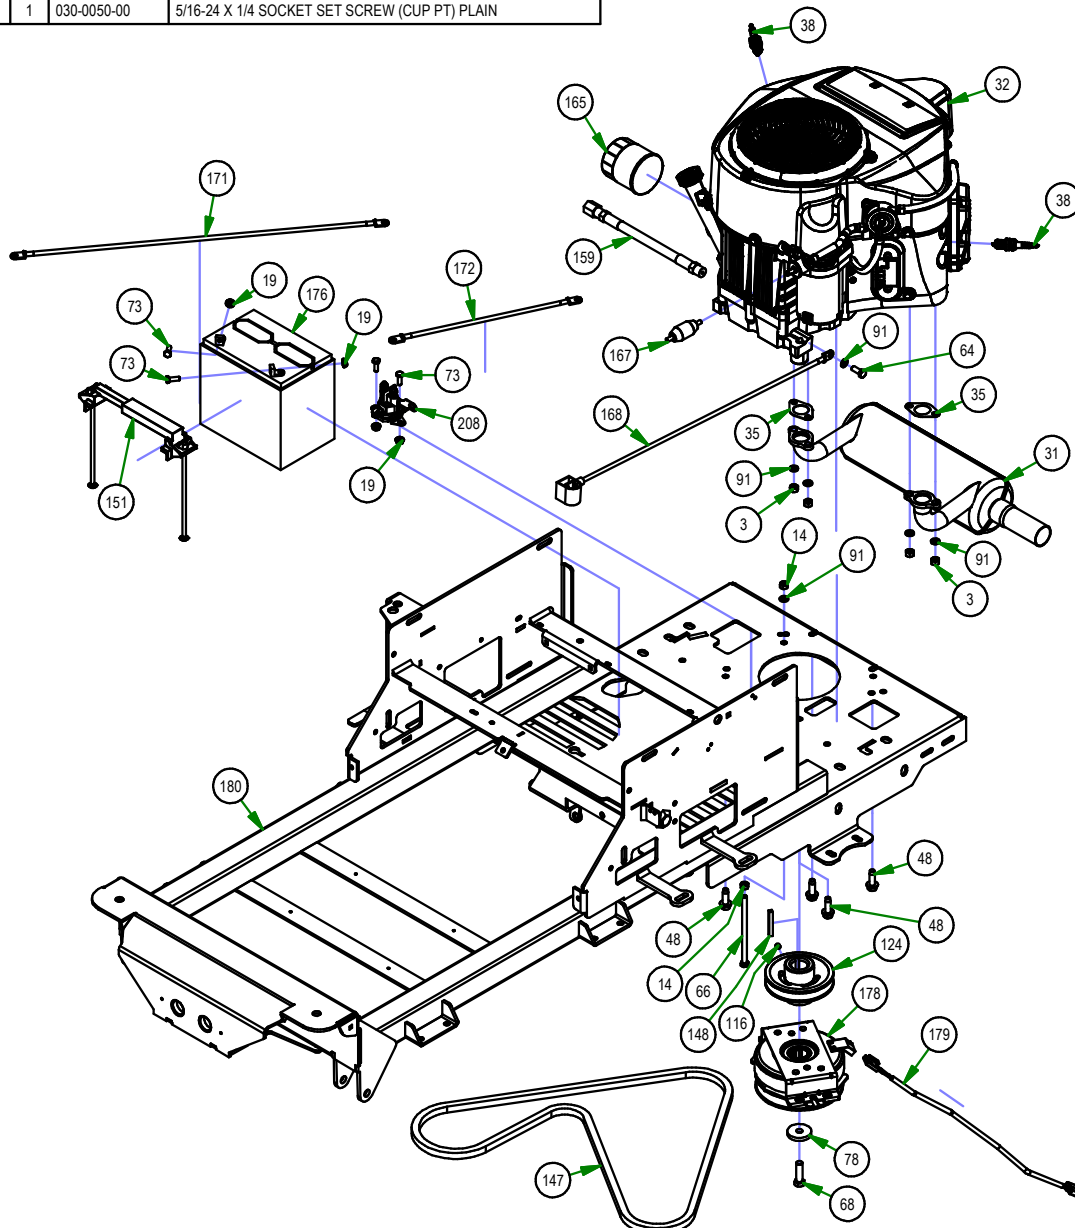

Parts List				Parts List			
ITEM	QTY	PART NUMBER	DESCRIPTION	ITEM	QTY	PART NUMBER	DESCRIPTION
3	4	013-0075-00	M8-1.25 DIN 934 HEX NUT (CL.8) ZINC	124	1	033-5035-00	4 3/4 Motor Pulley
14	2	013-8043-00	5/16-18 HEX NUT ZINC	147	1	041-6400-00	Pump Belt
19	4	013-9001-00	1/4-20 HEX SERRATED FLANGE NUT HARD/ZINC	148	1	042-5020-00	1/4 X 2 SQ MACHINERY KEY 1018 STL PLAIN
31	1	015-0052-00	Kawasaki Muffler 1251	151	1	043-8929-00	Hold Down Assembly
32	1	015-0090-00	FR 730V-S16 Kawasaki Engine 1.125" shaft-ZT	159	1	051-5404-00	Oil drain Hose
35	2	015-2709-00	Exhaust Gasket	165	1	063-2096-00	22-26 Kaw Oil Filter FR Engine
38	2	015-8001-00	Spark Plug - Kawasaki	167	1	063-6000-00	Universal Inline Fuel Filter
48	4	018-1075-00	3/8-16 X 1-1/8 HEX WASHER UNSLOT SERRATED (TRI-LOB) TRS ZINC YELLOW	168	1	064-0030-00	24 inch Black Cable - MZ/ZT
64	1	018-5321-00	M8-1.25 X 20MM DIN 933 HEX TAP BOLT (CL 8.8) ZINC	171	1	064-5300-00	24" Red Battery Cable
66	1	018-5350-00	5/16-18 X 5-1/2 HEX CAP SCREW (GR.5) ZINC	172	1	064-5301-00	12 in red battery cable
68	1	018-5450-00	7/16-20 X 1-1/2 HEX CAP SCREW (GR.8) ZINC YELLOW	176	1	068-8049-00	SP-35 Battery
73	4	018-8052-00	1/4-20 X 3/4 HEX CAP SCREW (GR.5) ZINC	178	1	070-0056-00	Clutch
78	1	019-0010-00	CLUTCH WASHER	179	1	070-2000-00	Clutch Pigtail
91	6	019-8051-00	5/16 SPLIT LOCKWASHER ZINC	180	1	070-5421-00	2021 ZT Frame - Painted
116	1	030-0050-00	5/16-24 X 1/4 SOCKET SET SCREW (CUP PT) PLAIN	208	1	108-0001-00	Solenoid