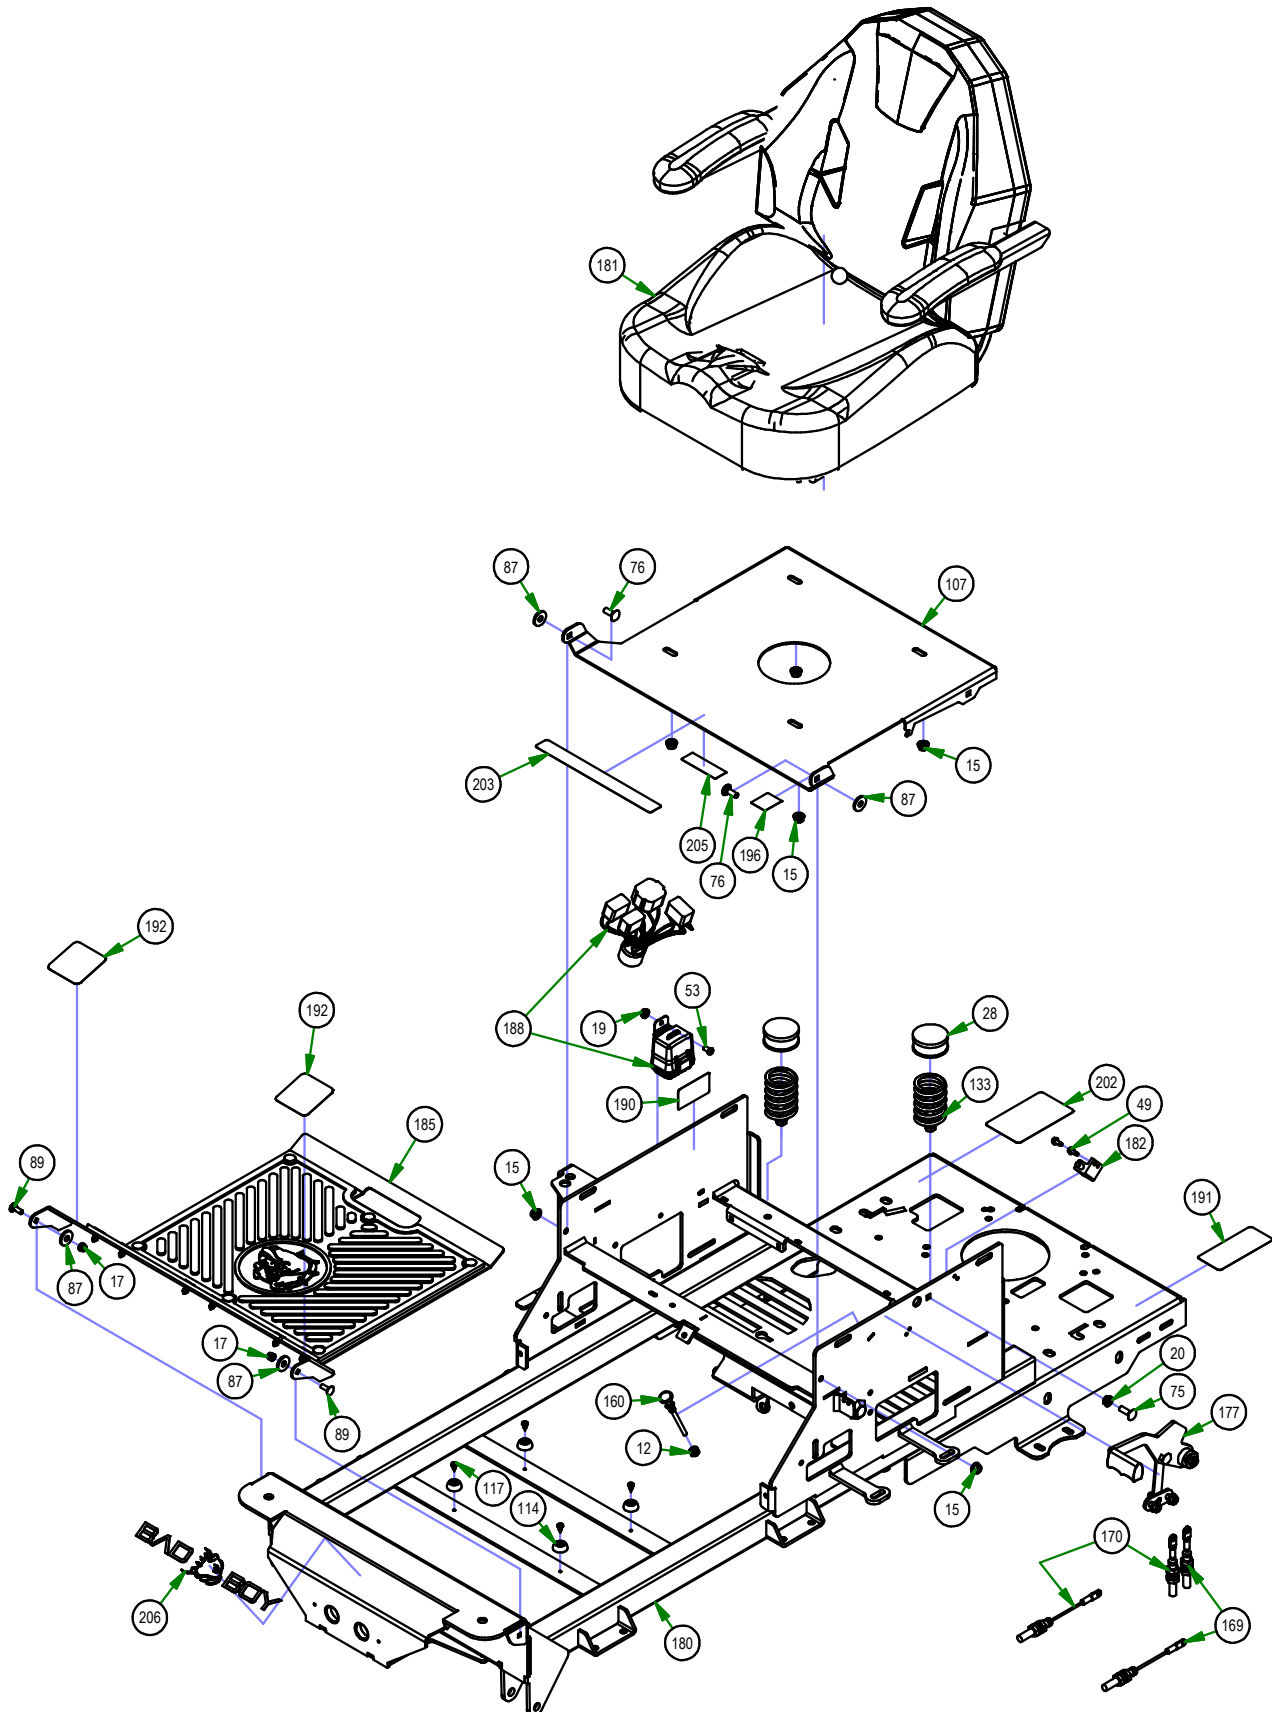

BAD BOY MOWERS

PARTS SECTION: UPPER FRAME

BAD BOY MOWERS

PARTS SECTION: UPPER FRAME

Parts List				Parts List			
ITEM	QTY	PART NUMBER	DESCRIPTION	ITEM	QTY	PART NUMBER	DESCRIPTION
12	1	013-6051-00	3/8-24 HEX NUT ZINC YELLOW	169	1	064-3050-21	2021 Load Balanced Brake Cable 1
15	6	013-8049-00	5/16-18 NYLON INSERT FLANGE LOCKNUT ZINC	170	1	064-3051-21	2021 Load Balanced Brake Cable 2
17	2	013-8073-00	1/4-20 NYLON INSERT LOCKNUT ZINC	177	1	069-1051-21	2021 Load Balanced Brake Handle Assembly
19	1	013-9001-00	1/4-20 HEX SERRATED FLANGE NUT HARD/ZINC	180	1	070-5421-00	2021 ZT Frame - Painted
20	1	013-9002-00	5/16-18 HEX SERRATED FLANGE NUT HARD/ZINC	181	1	071-2101-00	2021 ZT Elite Seat
28	2	014-8047-00	Spring Cap Cover	182	1	077-8073-00	Safety Switch
49	2	018-1080-00	12-24 X 1/2 HEX WASHER UNLSOT F TCS ZINC	185	1	079-3470-20	2020 Maverick and 2021 ZT Elite Floorboard Assembly
53	1	018-2012-00	1/4-20 X 1/2 BUTTON SOCKET CAP SCREW 18-8 STAINLESS STEEL	188	1	086-3050-19	Wiring Harness
				190	1	091-0010-00	ANSI Decal BZ60KT745P
75	1	018-8065-00	5/16-18 X 1 CARRIAGE BOLT (GR.8) ZINC	191	1	091-0015-00	EPA Build Date Punch Label
76	2	018-8066-00	5/16-18 X 7/8 CARRIAGE BOLT ZINC	192	1	091-0021-00	2018 Maverick/2021 ZT Anti-Skid Steering Control Decals
87	4	019-6042-00	.360 ID X .983 OD X .120 THICK FLAT WASHER NYLON	196	1	091-0339-18	2018 MZ/Magnum/ZT/MAV/Comp Out Brake Decal
89	2	019-8040-00	1/4-20 X 3/4 CARRIAGE BOLT (GR.5) ZINC	202	1	091-3017-00	Pump Belt Route Decal-Pump Plate
107	1	026-1016-00	Seat Plate 2016	203	1	091-3150-00	Outlaw Warning Decal
114	4	029-4010-00	Button Bumper	205	1	091-4062-00	Not For Sale In California
117	4	030-3050-00	10-16 X 1/2 PAN PHIL TEK/3 CLIMASEAL OR ACF-SILVER COATED	206	1	091-4063-00	Flying Bulldog Front Bumper Decal
133	2	034-8045-03	Seat Spring Assembly				
160	1	054-8017-00	Choke