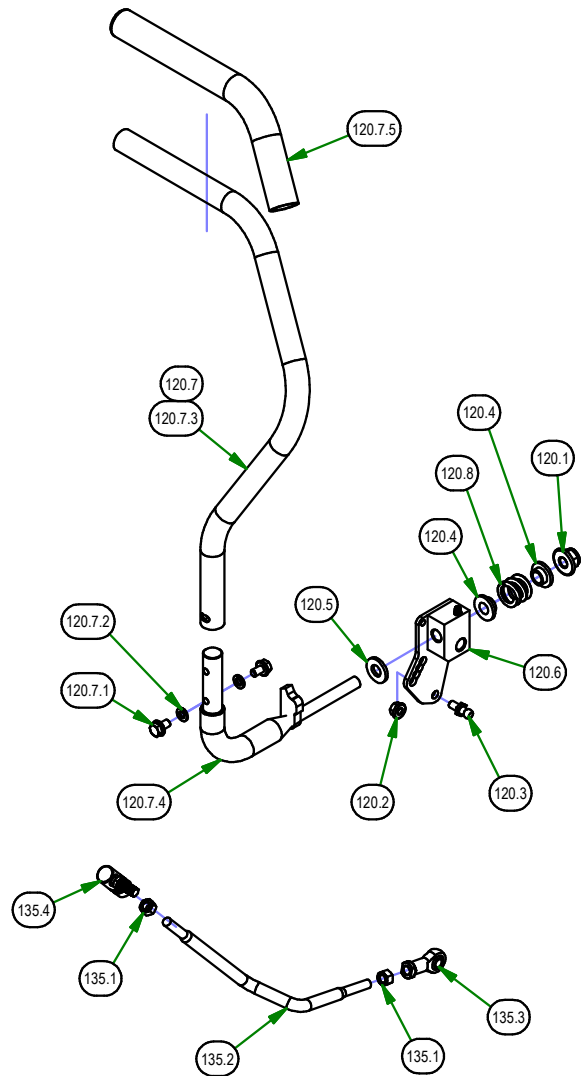

Parts List				Parts List			
ITEM	QTY	PART NUMBER	DESCRIPTION	ITEM	QTY	PART NUMBER	DESCRIPTION
120	1	031-0017-01	ZT Steering Arm Assembly, Left Hand	121.5	1	019-8054-00	.505 Nylon Spacer
120.1	1	013-8050-00	1/2-13 Nylon Flange Nut	121.6	1	031-0018-98	2017 Drive Lever Housing - Right
120.2	1	013-9002-00	5/16" Flange Nut	121.7	1	031-8851-70	ZT Steering Arm-Right
120.3	1	018-2050-00	10mm Damper Ball Stud-Steering	121.7.1	2	018-2020-00	5/16-18 X 1/2 HEX WASHER UNSLOT MACHINE SCREW ZINC
120.4	2	019-8027-00	.515 ID Nylon Shoulder Washer	121.7.2	2	019-8051-00	5/16 SPLIT LOCKWASHER ZINC
120.5	1	019-8054-00	.505 Nylon Spacer	121.7.3	1	031-8851-02	ZT Direction Steering Arm (Right)
120.6	1	031-0017-98	2017 Drive Lever Housing - Left	121.7.4	1	031-9025-70	Stering Arm Elbow (Right)
120.7	1	031-8850-70	ZT Steering Arm-Left	121.7.5	1	069-4007-00	Rubber Grip
120.7.1	2	018-2020-00	5/16-18 X 1/2 HEX WASHER UNSLOT MACHINE SCREW ZINC	121.8	1	034-8025-00	Drive Lever Spring
120.7.2	2	019-8051-00	5/16 SPLIT LOCKWASHER ZINC	134	1	035-5450-00	Push Rod-Right
120.7.3	1	031-8850-02	ZT Direction Steering Arm (Left)	134.1	2	013-6051-00	3/8" Fine Threaded Jam Nut
120.7.4	1	031-9020-70	Stering Arm Elbow (Left)	134.2	1	035-5450-00	Push Rod - Right
120.7.5	1	069-4007-00	Rubber Grip	134.3	1	048-3000-00	Spherical Rod End - Outlaw
120.8	1	034-8025-00	Drive Lever Spring	134.4	1	099-2009-00	Quick Release Ball Joint
121	1	031-0018-01	ZT Steering Arm Assembly-Right Hand	135	1	035-5451-00	Push Rod-Left
121.1	1	013-8050-00	1/2-13 Nylon Flange Nut	135.1	2	013-6051-00	3/8" Fine Threaded Jam Nut
121.2	1	013-9002-00	5/16" Flange Nut	135.2	1	035-5451-00	Push Rod - Left
121.3	1	018-2050-00	10mm Damper Ball Stud-Steering	135.3	1	048-3000-00	Spherical Rod End - Outlaw
121.4	2	019-8027-00	.515 ID Nylon Shoulder Washer	135.4	1	099-2009-00	Quick Release Ball Joint