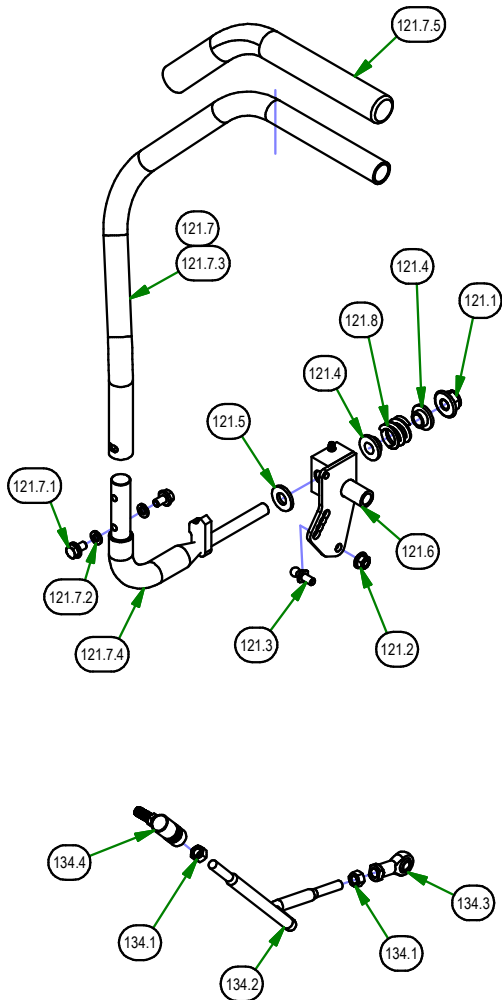

Parts List				Parts List			
ITEM	QTY	PART NUMBER	DESCRIPTION	ITEM	QTY	PART NUMBER	DESCRIPTION
120	1	031-0017-01	ZT Steering Arm Assembly, Left Hand	121.5	1	019-8054-00	.505 Nylon Spacer
120.1	1	013-8050-00	1/2-13 Nylon Flange Nut	121.6	1	031-0018-98	2017 Drive Lever Housing - Right
120.2	1	013-9002-00	5/16" Flange Nut	121.7	1	031-8851-70	ZT Steering Arm-Right
120.3	1	018-2050-00	10mm Damper Ball Stud-Steering	121.7.1	2	018-2020-00	5/16-18 X 1/2 HEX WASHER UNSLOT MACHINE SCREW ZINC
120.4	2	019-8027-00	.515 ID Nylon Shoulder Washer	121.7.2	2	019-8051-00	5/16 SPLIT LOCKWASHER ZINC
120.5	1	019-8054-00	.505 Nylon Spacer	121.7.3	1	031-8851-02	ZT Direction Steering Arm (Right)
120.6	1	031-0017-98	2017 Drive Lever Housing - Left	121.7.4	1	031-9025-70	Stering Arm Elbow (Right)
120.7	1	031-8850-70	ZT Steering Arm-Left	121.7.5	1	069-4007-00	Rubber Grip
120.7.1	2	018-2020-00	5/16-18 X 1/2 HEX WASHER UNSLOT MACHINE SCREW ZINC	121.8	1	034-8025-00	Drive Lever Spring
120.7.2	2	019-8051-00	5/16 SPLIT LOCKWASHER ZINC	134	1	035-5450-00	Push Rod-Right
120.7.3	1	031-8850-02	ZT Direction Steering Arm (Left)	134.1	2	013-6051-00	3/8" Fine Threaded Jam Nut
120.7.4	1	031-9020-70	Stering Arm Elbow (Left)	134.2	1	035-5450-00	Push Rod - Right
120.7.5	1	069-4007-00	Rubber Grip	134.3	1	048-3000-00	Spherical Rod End - Outlaw
120.8	1	034-8025-00	Drive Lever Spring	134.4	1	099-2009-00	Quick Release Ball Joint
121	1	031-0018-01	ZT Steering Arm Assembly-Right Hand	135	1	035-5451-00	Push Rod-Left
121.1	1	013-8050-00	1/2-13 Nylon Flange Nut	135.1	2	013-6051-00	3/8" Fine Threaded Jam Nut
121.2	1	013-9002-00	5/16" Flange Nut	135.2	1	035-5451-00	Push Rod - Left
121.3	1	018-2050-00	10mm Damper Ball Stud-Steering	135.3	1	048-3000-00	Spherical Rod End - Outlaw
121.4	2	019-8027-00	.515 ID Nylon Shoulder Washer	135.4	1	099-2009-00	Quick Release Ball Joint