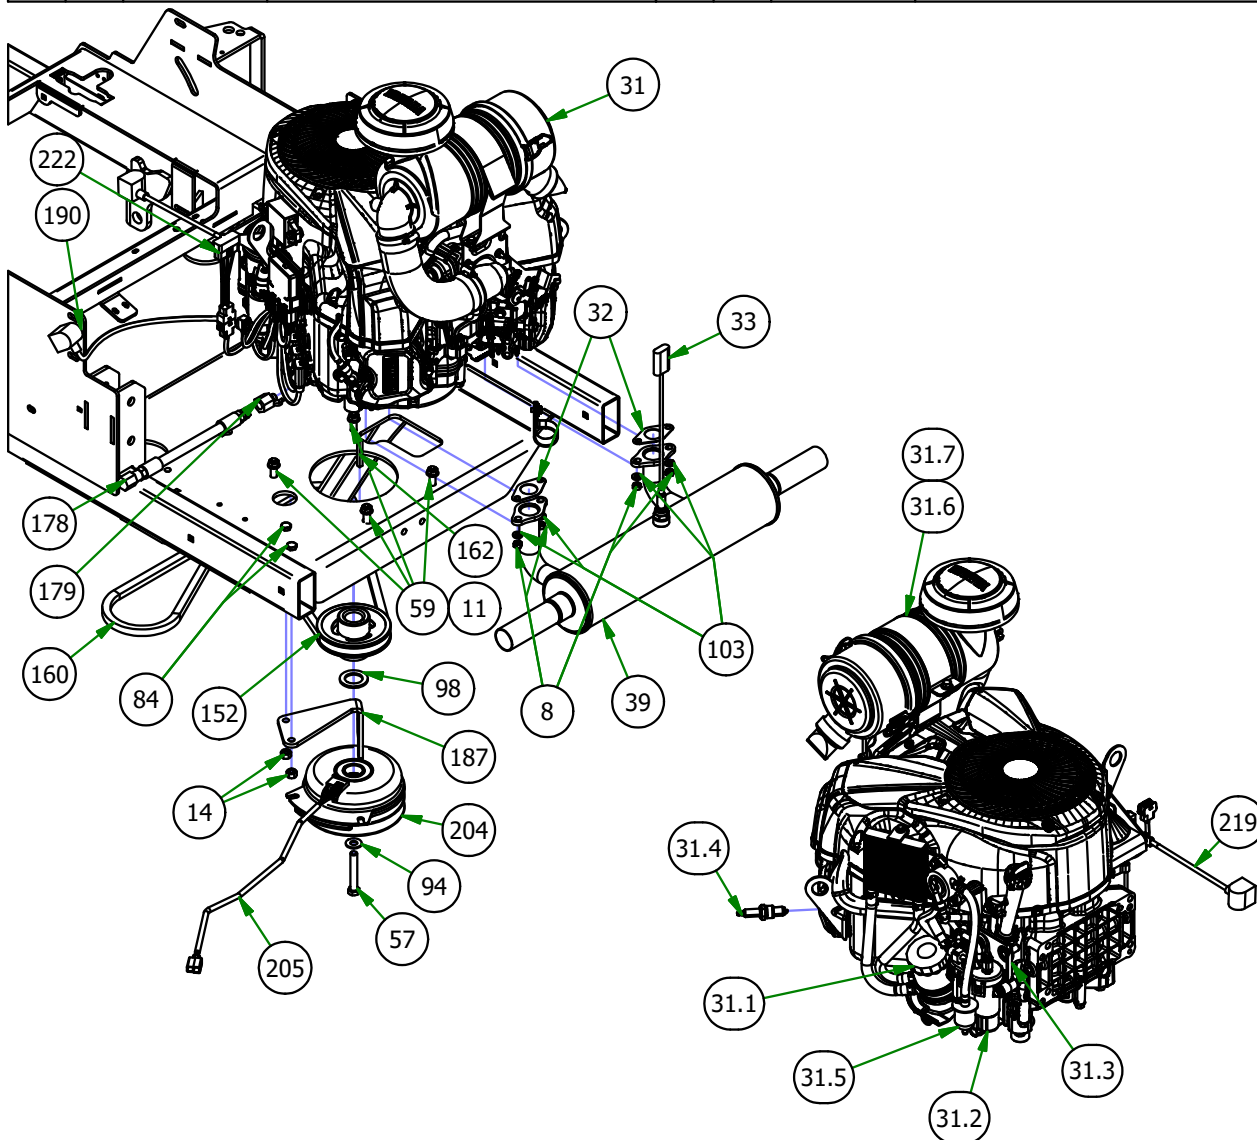

Parts List				Parts List			
ITEM	QTY	PART NUMBER	DESCRIPTION	ITEM	QTY	PART NUMBER	DESCRIPTION
8	4	013-0075-00	M8-1.25 Zinc Nut	84	2	018-6049-00	3/8" x 1" Hex Bolt
11	4	013-5201-00	3/8-16 HEX SERRATED FLANGE NUT HARD/ZINC	94	1	019-5029-00	3/8 FLAT WASHER USS (1" OD) ZINC
14	2	013-6014-00	3/8" Hex Nut	98	1	019-6029-00	1 1/8" Flat Spacer
31	1	015-0053-00	Yamaha 33hp EFI Engine	100	1	019-7040-00	1/4 USS Flat Washer Zinc
31.1	1	015-0053-02	Oil Filter	103	4	019-8051-00	5/16" Lock Washer
31.2	1	015-0053-03	Yamaha Fuel Pump	152	1	033-5035-00	4 3/4 Motor Pulley
31.3	1	015-0053-04	Yamaha Fuel Pump Bracket	160	1	041-8051-00	2019 Rogue Pump Belt 68"
31.4	2	015-0053-06	Yamaha Spark Plug	162	1	042-5020-00	1/4 x 2 Square key Stock
31.5	1	015-0053-21	Yamaha Fuel Filter	178	1	051-5403-00	Oil drain Hose for Yamaha
31.6	1	063-8019-00	Canister Air Filter- Outer	179	1	051-5406-00	Oil Drain Adapter for Yamaha
31.7	1	063-8020-00	Canister Air Filter- Inner	187	1	057-5906-00	PTO Engager Holder
32	2	015-0053-01	Exhaust Gasket for yamaha	190	1	064-5300-00	24" Red Battery Cable
33	1	015-0053-05	O2 Sensor for Yamaha	204	1	070-1000-00	Clutch Assembly
39	1	015-1015-00	Muffler for 27Hp Yamaha	205	1	070-2000-00	Clutch Pigtail
49	1	018-0025-00	M6-1.0 X 12MM DIN 933 HEX TAP BOLT (CL 8.8) ZINC	206	1	070-5372-19	2019 Vertical Suspension Frame
57	1	018-0074-00	7/16-20 x 2 3/4 Hex C/S GR 8 Yellow Zinc	208	1	072-5000-00	Diesel Hydraulic Hose Clamp
59	4	018-1075-00	3/8 x 1 1/8 bolt	219	1	086-0005-00	Starter Cable
82	4	018-6012-00	3/8 x 1 1/2 Bolt	222	1	086-9006-19	2019 Harness Adaptor - Vanguard 37 EFI Vert/Horiz