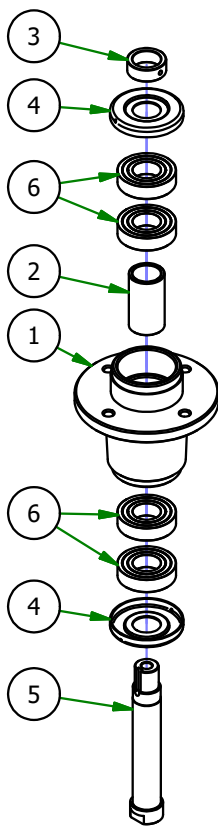

# PARTS SECTION: DECK SUB-ASSEMBLIES

037-4000-00 Parts List				048-7000-00 Parts List			
ITEM	QTY	PART NUMBER	DESCRIPTION	ITEM	QTY	PART NUMBER	DESCRIPTION
1	1	037-4000-01	4000 Series Spindle Housing	21	1	013-0007-00	Hex Nut, 11/16-12
2	1	037-4002-00	4000 Series Spindle Spacer	22	1	013-0008-00	Hex Nut, 11/16-12 Left Handed
3	1	037-9050-00	Locking Collar w/ 1/4"-20 Set Screw	23	2	024-6034-00	1/4" Press in Grease Fitting
4	2	037-8002-00	Spindle Dust Cap	24	4	032-2000-00	Polyurethane Bushing
5	1	037-6026-00	Spindle Shaft	25	2	032-2001-00	Sleeve
6	4	037-6023-00	Bearing - 6206	26	1	048-7020-00	2015 Outlaw Toplink Body
039-2125-17 Parts List				27	1	048-7021-00	2015 Outlaw Toplink RH End
ITEM	QTY	PART NUMBER	DESCRIPTION	ITEM	QTY	PART NUMBER	DESCRIPTION
7	2	013-5300-00	1/2" Flange Nut	28	1	048-7022-00	2015 Outlaw Toplink LH End
8	2	013-8050-00	1/2-13 NYLON INSERT FLANGE LOCKNUT ZINC	210-7000-98 Parts List			
9	2	018-6037-00	1/2-13X 2-1/4 GR Hex Bolts	ITEM	QTY	PART NUMBER	DESCRIPTION
10	4	019-8054-00	.505 Nylon Spacer	29	7	013-8049-00	5/16" Nylon Flange Nut
11	1	039-2125-00	Deck Hangar	30	5	018-4703-00	5/16" x 1 1/4" Carriage Bolt
039-3946-18 Parts List				31	2	018-8066-00	5/16" x 7/8" Carriage Bolt
ITEM	QTY	PART NUMBER	DESCRIPTION	32	2	019-6042-00	.360 ID Plastic Washer
12	4	013-5201-00	3/8" Flange Nut	33	1	039-4893-00	2019 Upper Chute Bracket
13	1	013-8050-00	1/2-13 NYLON INSERT FLANGE LOCKNUT ZINC	34	1	039-4894-00	2019 Lower Chute Bracket
14	1	018-4700-00	3/8-16x3 grade 5 hex bolt	35	1	206-6018-00	2019 Chute Hanger
15	1	018-6012-00	3/8 x 1.5" Bolt	36	1	210-6025-00	2019 Belted Chute with Logo
16	1	018-6036-00	1/2" x 2 3/4" Hex Bolt				
17	1	025-5203-00	Spacer 3/4 OD x 1/2 ID x 3/4 Length				
18	1	026-0167-00	Belt Tensioner Retainer Plate				
19	1	033-8050-00	5" Idler Pulley				
20	1	039-6946-00	2019 Deck Tensioner				