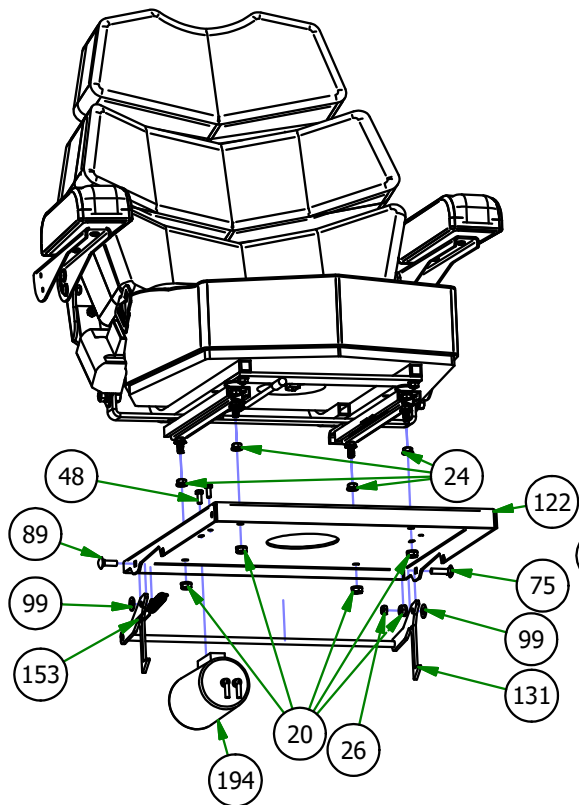

PARTS SECTION: COVERS & SEAT (CONT.)

067-0020-19 Parts List				071-5066-00 Parts List			
ITEM	QTY	PART NUMBER	DESCRIPTION	ITEM	QTY	PART NUMBER	DESCRIPTION
191.1	1	051-2025-66	3/16" Vinyl Tubing, 66" Long	207.1	1	071-5085-00	Back Pad # 1 for 071-5066-00
191.2	3	051-8072-38	1/4" Vinyl Tubing 38" Long	207.2	1	071-5086-00	Back Pad # 2 for 071-5066-00
191.3	1	067-0020-00	Carbon Canister	207.3	1	071-5087-00	Back Pad # 3 for 071-5066-00
191.4	6	072-8070-00	3/16 Vinyl Clamp	207.4	1	071-5088-00	Seat Pad Assembly for 071-5066-00
191.5	2	072-8073-00	3/16" Vinyl Hose Clamp	207.5	1	071-5015-00	Seat Rails for Outlaw Seat/2020 ZT Elite/ZTAvenger
191.6	1	073-8068-00	fuel line T	207.6	1	071-5071-00	Arm Rest Kit for 071-5066-00
				207.6.1	1	071-5062-00	Pair of Arm Pads for the
				207.7	1	071-8062-00	2014 Magnum Seat Switch
				207.8	1	071-5072-00	Seat Belt for 071-5066-00