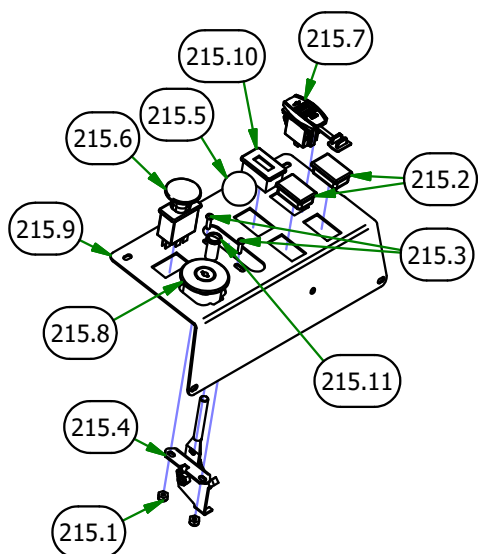

PARTS SECTION: TANKS & BATTERY (CONT.)

079-3481-10 Parts List				079-3481-19 Parts List			
ITEM	QTY	PART NUMBER	DESCRIPTION	ITEM	QTY	PART NUMBER	DESCRIPTION
215.1	2	013-5019-00	10-24 Nylon Insert Locknut Zinc Orange Nylon	216.1	1	079-3481-00	2019 Outlaw Control Panel
215.2	2	018-1040-00	Light Plug	216.2	1	083-4013-00	Tachometer
215.3	2	018-5200-00	10-24 X 5/8 BS Button Head Bolt	216.3	1	089-1000-00	Oil Light
215.4	1	055-2012-00	Universal Throttle	216.4	1	077-8076-00	Ignition Switch
215.5	1	055-2013-00	Throttle Knob	216.5	1	056-8058-00	PTO Switch
215.6	1	056-8058-00	PTO Switch	216.6	1	055-2013-00	Throttle Knob
215.7	1	077-2076-00	USB Port	216.7	1	055-2012-00	Universal Throttle
215.8	1	077-8076-00	Ignition Switch	216.8	2	018-5200-00	10-24 X 5/8 BS Button Head Bolt
215.9	1	079-3481-00	2019 Outlaw Control Panel	216.9	2	018-1040-00	Light Plug
215.10	1	083-4050-00	Tachometer	216.10	1	077-2076-00	USB Port
215.11	1	089-1000-00	Oil Light	216.11	2	013-5019-00	10-24 Nylon Insert Locknut Zinc Orange Nylon

086-2050-19 Parts List			
ITEM	QTY	PART NUMBER	DESCRIPTION
220.1	1	086-1202-01	Relay Block Cover Replacement Kit
220.2	4	086-1202-19	Relay

079-3481-10
Rebel/Rogue EFI Control Panel Assy