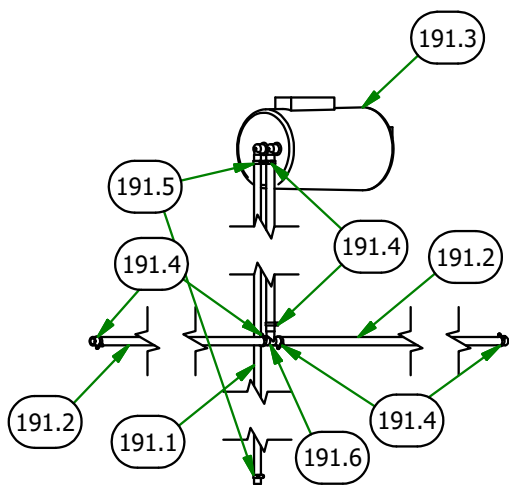

PARTS SECTION: COVERS & SEAT (CONT.)

067-0020-19 Parts List				071-5066-00 Parts List			
ITEM	QTY	PART NUMBER	DESCRIPTION	ITEM	QTY	PART NUMBER	DESCRIPTION
191.1	1	051-2025-66	3/16" Vinyl Tubing, 66" Long	207.1	1	071-5085-00	Back Pad # 1 for 071-5066-00
191.2	3	051-8072-38	1/4" Vinyl Tubing 38" Long	207.2	1	071-5086-00	Back Pad # 2 for 071-5066-00
191.3	1	067-0020-00	Carbon Canister	207.3	1	071-5087-00	Back Pad # 3 for 071-5066-00
191.4	6	072-8070-00	3/16 Vinyl Clamp	207.4	1	071-5088-00	Seat Pad Assembly for 071-5066-00
191.5	2	072-8073-00	3/16" Vinyl Hose Clamp	207.5	1	071-5015-00	Seat Rails for Outlaw Seat/2020 ZT Elite/ZTAvenger
191.6	1	073-8068-00	fuel line T	207.6	1	071-5071-00	Arm Rest Kit for 071-5066-00
				207.6.1	1	071-5062-00	Pair of Arm Pads for the
				207.7	1	071-8062-00	2014 Magnum Seat Switch
				207.8	1	071-5072-00	Seat Belt for 071-5066-00