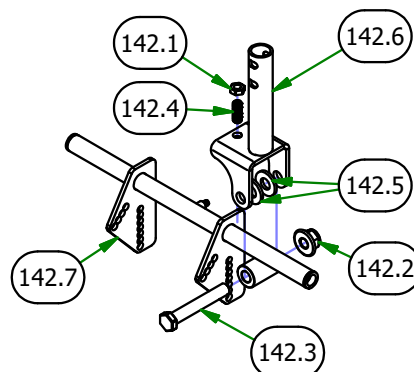

PARTS SECTION: DRIVE ARM ASSEMBLIES (CONT.)

031-0030-19 Parts List				031-0031-19 Parts List			
ITEM	QTY	PART NUMBER	DESCRIPTION	ITEM	QTY	PART NUMBER	DESCRIPTION
141.1	1	013-0017-00	3/8-16 Half Jam Nut	142.1	1	013-0017-00	3/8-16 Half Jam Nut
141.2	1	013-8050-00	1/2-13 NYLON INSERT FLANGE LOCKNUT ZINC	142.2	1	013-8050-00	1/2-13 NYLON INSERT FLANGE LOCKNUT ZINC
141.3	1	018-0050-00	1/2-13 x 3.25 GR 5 Hex Bolt Zinc	142.3	1	018-0050-00	1/2-13 x 3.25 GR 5 Hex Bolt Zinc
141.4	1	018-0063-00	3/8-16 x 1 Set Socket Set Screw Cup Point	142.4	1	018-0063-00	3/8-16 x 1 Set Socket Set Screw Cup Point
141.5	2	019-8054-00	.505 Nylon Spacer	142.5	2	019-8054-00	.505 Nylon Spacer
141.6	1	031-0014-00	Drive Arm Pivot	142.6	1	031-0014-00	Drive Arm Pivot
141.7	1	031-0030-00	2019 Drive Arm Actuator right	142.7	1	031-0031-00	2019 Drive Arm Actuator left