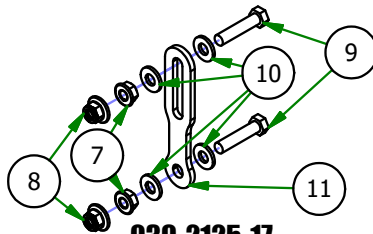

PARTS SECTION: DECK SUB-ASSEMBLIES

037-4000-00 Parts List				048-7000-00 Parts List			
ITEM	QTY	PART NUMBER	DESCRIPTION	ITEM	QTY	PART NUMBER	DESCRIPTION
1	1	037-4000-01	4000 Series Spindle Housing	21	1	013-0007-00	Hex Nut, 11/16-12
2	1	037-4002-00	4000 Series Spindle Spacer	22	1	013-0008-00	Hex Nut, 11/16-12 Left Handed
3	1	037-9050-00	Locking Collar w/ 1/4"-20 Set Screw	23	2	024-6034-00	1/4" Press in Grease Fitting
4	2	037-8002-00	Spindle Dust Cap	24	4	032-2000-00	Polyurethane Bushing
5	1	037-6026-00	Spindle Shaft	25	2	032-2001-00	Sleeve
6	4	037-6023-00	Bearing - 6206	26	1	048-7020-00	2015 Outlaw Toplink Body
039-2125-17 Parts List				27	1	048-7021-00	2015 Outlaw Toplink RH End
ITEM	QTY	PART NUMBER	DESCRIPTION	ITEM	QTY	PART NUMBER	DESCRIPTION
7	2	013-5300-00	1/2" Flange Nut	28	1	048-7022-00	2015 Outlaw Toplink LH End
8	2	013-8050-00	1/2-13 NYLON INSERT FLANGE LOCKNUT ZINC	210-7000-98 Parts List			
9	2	018-6037-00	1/2-13X 2-1/4 GR Hex Bolts	ITEM	QTY	PART NUMBER	DESCRIPTION
10	4	019-8054-00	.505 Nylon Spacer	29	7	013-8049-00	5/16" Nylon Flange Nut
11	1	039-2125-00	Deck Hangar	30	5	018-4703-00	5/16" x 1 1/4" Carriage Bolt
039-3946-18 Parts List				31	2	018-8066-00	5/16" x 7/8" Carriage Bolt
ITEM	QTY	PART NUMBER	DESCRIPTION	32	2	019-6042-00	.360 ID Plastic Washer
12	4	013-5201-00	3/8" Flange Nut	33	1	039-4893-00	2019 Upper Chute Bracket
13	1	013-8050-00	1/2-13 NYLON INSERT FLANGE LOCKNUT ZINC	34	1	039-4894-00	2019 Lower Chute Bracket
14	1	018-4700-00	3/8-16x3 grade 5 hex bolt	35	1	206-6018-00	2019 Chute Hanger
15	1	018-6012-00	3/8 x 1.5" Bolt	36	1	210-6025-00	2019 Belted Chute with Logo
16	1	018-6036-00	1/2" x 2 3/4" Hex Bolt				
17	1	025-5203-00	Spacer 3/4 OD x 1/2 ID x 3/4 Length				
18	1	026-0167-00	Belt Tensioner Retainer Plate				
19	1	033-8050-00	5" Idler Pulley				
20	1	039-6946-00	2019 Deck Tensioner