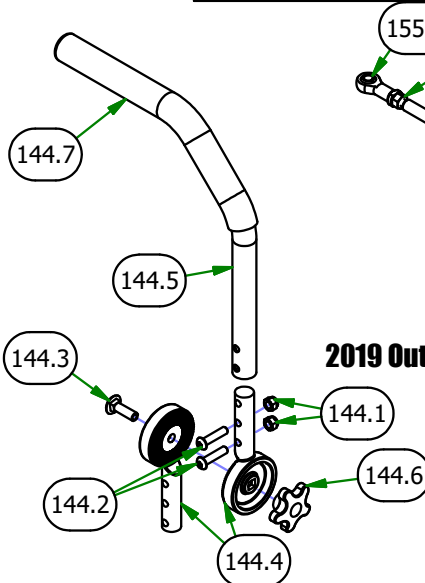

031-9005-70
2019 Left Hand ADJ. Steering Arm Kit