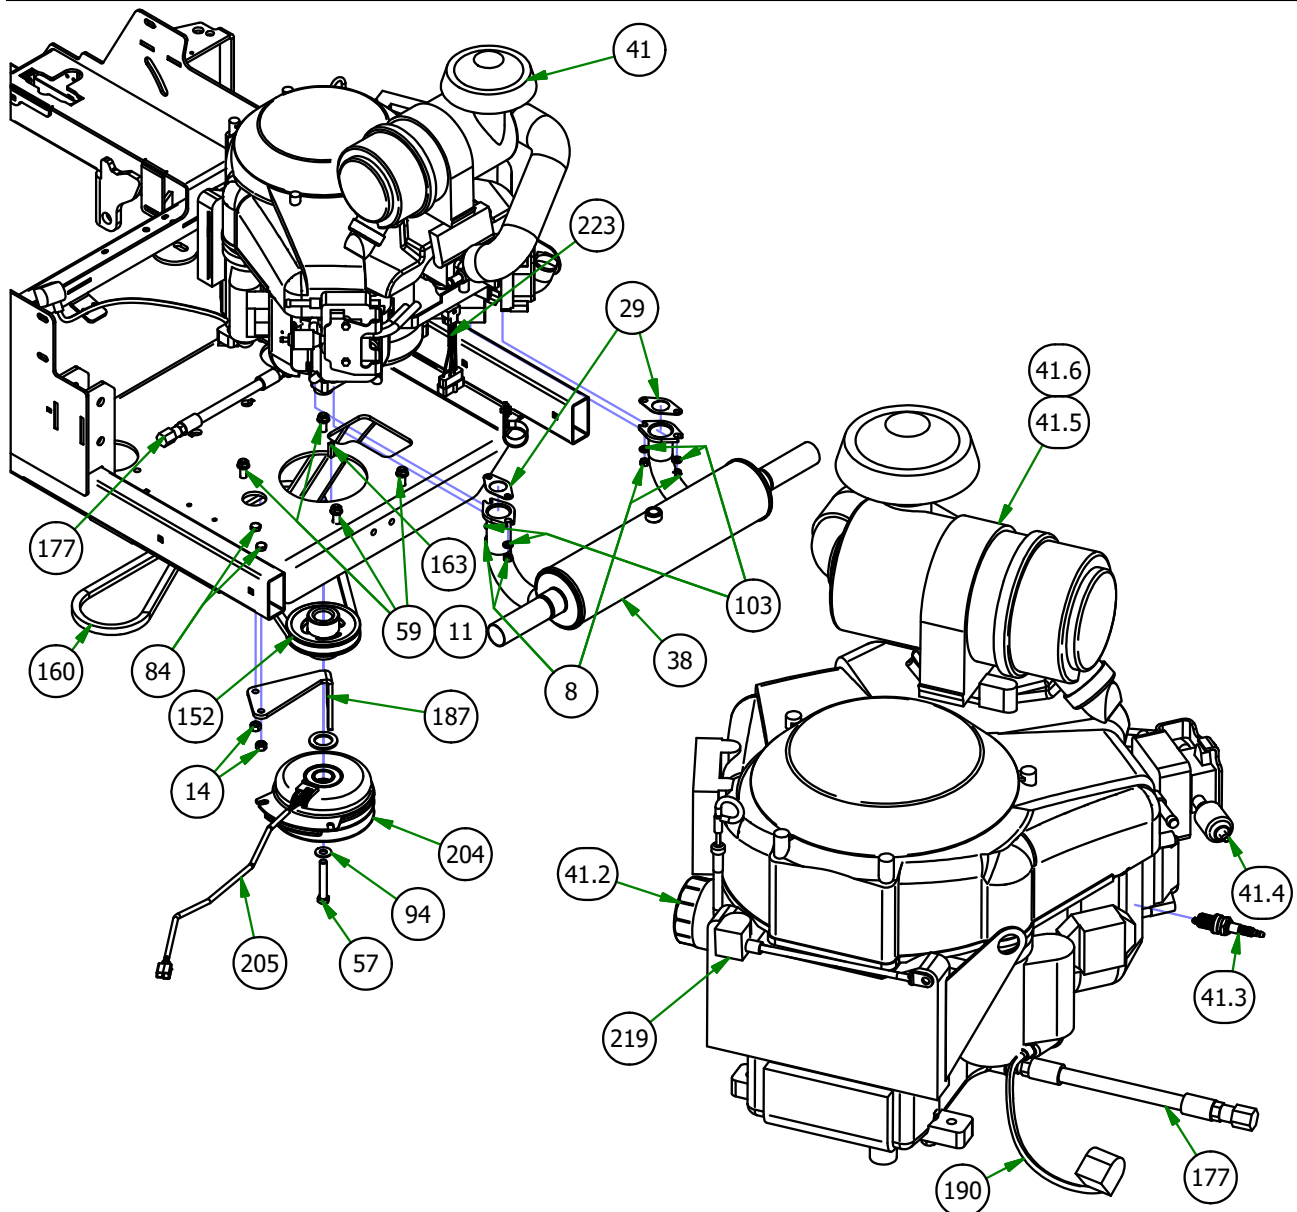

# PARTS SECTION: ENGINE - 993cc VANGUARD EFI 37HP

Parts List				Parts List			
ITEM	QTY	PART NUMBER	DESCRIPTION	ITEM	QTY	PART NUMBER	DESCRIPTION
8	4	013-0075-00	M8-1.25 Zinc Nut	94	1	019-5029-00	3/8 FLAT WASHER USS (1" OD) ZINC
11	4	013-5201-00	3/8-16 HEX SERRATED FLANGE NUT HARD/ZINC	98	1	019-6029-00	1 1/8" Flat Spacer
14	2	013-6014-00	3/8" Hex Nut	100	1	019-7040-00	1/4 USS Flat Washer Zinc
29	2	015-0025-00	Exhaust Gasket for 23 Vanguard	103	4	019-8051-00	5/16" Lock Washer
38	1	015-1014-00	Muffler for 36Hp Vanguard	152	1	033-5035-00	4 3/4 Motor Pulley
41	1	015-3001-00	993cc Vanguard Engine	160	1	041-8051-00	2019 Rogue Pump Belt 68"
41.3	2	015-8000-00	Spark Plug	163	1	042-6030-00	1/4" x 1" Key
41.4	1	063-6000-00	Universal Inline Fuel Filter	177	1	051-5402-00	14 mm Oil drain Hose 993cc Vanguard
41.2	1	063-8018-00	Oil Filter	187	1	057-5906-00	PTO Engager Holder
41.6	1	063-8019-00	Canister Air Filter- Outer	190	1	064-5300-00	24" Red Battery Cable
41.5	1	063-8020-00	Canister Air Filter- Inner	204	1	070-1000-00	Clutch Assembly
49	1	018-0025-00	M6-1.0 X 12MM DIN 933 HEX TAP BOLT (CL 8.8) ZINC	205	1	070-2000-00	Clutch Pigtail
57	1	018-0074-00	7/16-20 x 2 3/4 Hex C/S GR 8 Yellow Zinc	206	1	070-5372-19	2019 Vertical Suspension Frame
59	4	018-1075-00	3/8 x 1 1/8 bolt	208	1	072-5000-00	Diesel Hydraulic Hose Clamp
82	4	018-6012-00	3/8 x 1 1/2 Bolt	219	1	086-0005-00	Starter Cable
84	2	018-6049-00	3/8" x 1" Hex Bolt	223	1	086-9013-00	2019 Harness Adaptor - Vanguard 37 EFI Vert/Horiz