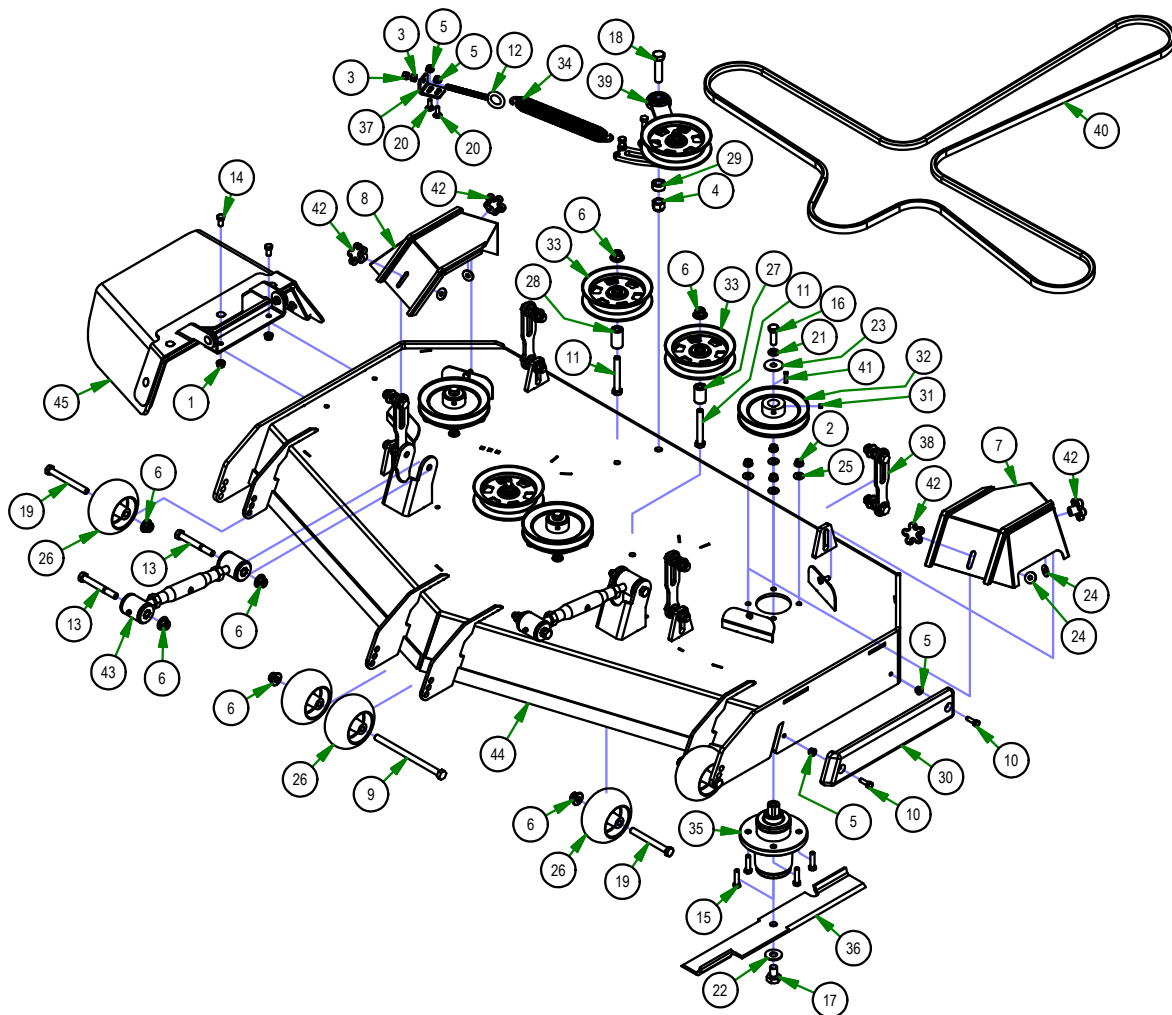

Parts List				Parts List			
ITEM	QTY	PART NUMBER	DESCRIPTION	ITEM	QTY	PART NUMBER	DESCRIPTION
1	2	013-5201-00	3/8" Flange Nut	24	4	019-6050-00	.360 ID Plastic Washer-Black
2	12	013-5202-00	3/8-16 NYLON INSERT FLANGE LOCKNUT (GR.F) ZINC	25	12	019-8044-00	5/16 USS FLAT WASHER (7/8 OD) ZINC
3	2	013-6014-00	3/8" Hex Nut	26	6	022-1001-00	2019 Deck Wheel
4	1	013-7021-00	5/8 Std NC Nylock Nut	27	2	025-5338-00	.502 ID X .750 OD X 1.500 Long Spacer
5	4	013-8049-00	5/16" Nylon Flange Nut	28	1	025-5339-00	1 3/4" Pulley Spacer
6	12	013-8050-00	1/2-13 NYLON INSERT FLANGE LOCKNUT ZINC	29	1	025-7020-00	5/8" x 1" Collar W/One Set Screw
7	1	014-5052-00	2019 61" Outlaw Gen2 Pulley Cover Left	30	1	029-7036-00	REVISED TRIM BUMPER_20180226
8	1	014-5053-00	2019 61" Outlaw Gen2 Pulley Cover Right	31	3	030-0050-00	5/16 Set Screw
9	1	018-0046-00	1/2-13 x 8 Hex Bolt Grade 5	32	3	033-6004-00	6 1/4" Drive Pulley
10	2	018-2007-00	5/16-18 x 1 GR 5 Hex Bolt Zinc	33	3	033-7201-25	5-3/4 Idler Pulley
11	3	018-2018-00	1/2 x 3 1/2 Flange Bolt Grade 8	34	1	034-2030-00	2019 Outlaw Gen2 Deck Spring
12	1	018-4707-00	4" 3/8-16 Eye Bolt	35	3	037-4000-00	OUTLAW SPINDLE ASSEMBLY
13	4	018-5019-00	1/2" x 4" Bolt (Grade 8)	36	3	038-6080-00	61 inch Fusion Blade
14	2	018-5250-00	3/8" x 3/4" Hex Bolt	37	1	039-0144-00	2019 Deck Eye Bolt Tab
15	12	018-6012-00	3/8-16 X 1-1/2 HEX CAP SCREW (GR.5) ZINC	38	4	039-2125-17	Deck Hangar Assembly
16	3	018-6019-00	1/2"-20 x 1 1/2 - Grade 5 Fine Thread Bolt	39	1	039-6946-18	2019 Rebel Rogue Deck Idler
17	3	018-6020-00	5/8" x 1 1/2" Grade 8 Hex Bolt (Fine)	40	1	041-0178-00	B178 Belt
18	1	018-6059-00	5/8" x 2 1/2" Grade 5 Hex Bolt (Coarse)	41	3	042-6030-00	1/4" x 1" Key
19	4	018-7050-00	1/2" x 4 1/2" Bolt	42	4	045-6043-00	5/16" Knob
20	2	018-8066-00	5/16" x 7/8" Carriage Bolt	43	2	048-7000-00	Turnbuckle
21	3	019-5007-00	1/2" Lock Washer	44	1	060-6151-19	2019 Sloped 61" Deck
22	3	019-5038-00	5/8" Flat Washer	45	1	210-7000-98	2019 Outlaw Gen2 Chute Assembly
23	3	019-6020-00	1/2" Belleville Washer