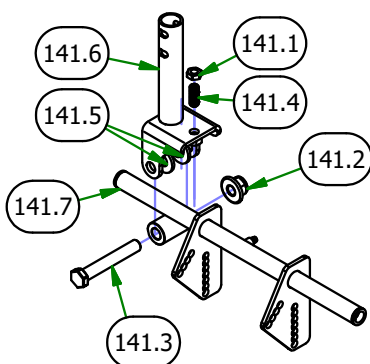

# PARTS SECTION: DRIVE ARM ASSEMBLIES (CONT.)

031-0030-19 Parts List				031-0031-19 Parts List			
ITEM	QTY	PART NUMBER	DESCRIPTION	ITEM	QTY	PART NUMBER	DESCRIPTION
141.1	1	013-0017-00	3/8-16 Half Jam Nut	142.1	1	013-0017-00	3/8-16 Half Jam Nut
141.2	1	013-8050-00	1/2-13 NYLON INSERT FLANGE LOCKNUT ZINC	142.2	1	013-8050-00	1/2-13 NYLON INSERT FLANGE LOCKNUT ZINC
141.3	1	018-0050-00	1/2-13 x 3.25 GR 5 Hex Bolt Zinc	142.3	1	018-0050-00	1/2-13 x 3.25 GR 5 Hex Bolt Zinc
141.4	1	018-0063-00	3/8-16 x 1 Set Socket Set Screw Cup Point	142.4	1	018-0063-00	3/8-16 x 1 Set Socket Set Screw Cup Point
141.5	2	019-8054-00	.505 Nylon Spacer	142.5	2	019-8054-00	.505 Nylon Spacer
141.6	1	031-0014-00	Drive Arm Pivot	142.6	1	031-0014-00	Drive Arm Pivot
141.7	1	031-0030-00	2019 Drive Arm Actuator right	142.7	1	031-0031-00	2019 Drive Arm Actuator left