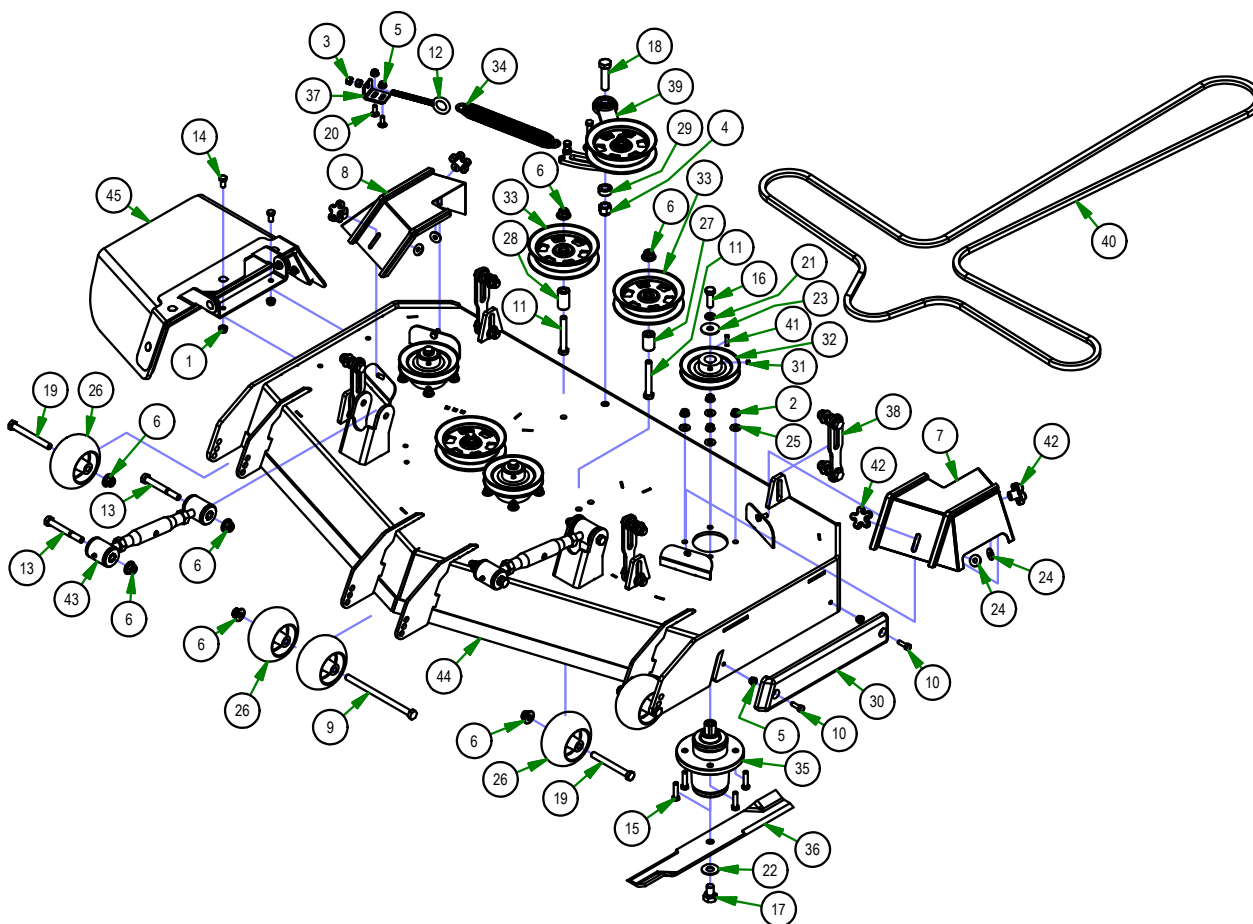

# PARTS SECTION: 54" DECK ASSEMBLY

Parts List				Parts List			
ITEM	QTY	PART NUMBER	DESCRIPTION	ITEM	QTY	PART NUMBER	DESCRIPTION
1	2	013-5201-00	3/8" Flange Nut	24	4	019-6050-00	.360 ID Plastic Washer-Black
2	12	013-5202-00	3/8-16 NYLON INSERT FLANGE LOCKNUT (GR.F) ZINC	25	12	019-8044-00	5/16 USS FLAT WASHER (7/8 OD) ZINC
3	2	013-6014-00	3/8" Hex Nut	26	6	022-1001-00	2019 Deck Wheel
4	1	013-7021-00	5/8 Std NC Nylock Nut	27	2	025-5338-00	.502 ID X .750 OD X 1.500 Long Spacer
5	4	013-8049-00	5/16" Nylon Flange Nut	28	1	025-5339-00	1 3/4" Pulley Spacer
6	12	013-8050-00	1/2-13 NYLON INSERT FLANGE LOCKNUT ZINC	29	1	025-7020-00	5/8" x 1" Collar W/One Set Screw
7	1	014-5050-00	2019 54" Left Outlaw Gen2 Pulley Cover	30	1	029-7036-00	REVISED TRIM BUMPER_20180226
8	1	014-5051-00	2019 54" Right Outlaw Gen2 Pulley Cover	31	3	030-0050-00	5/16 Set Screw
9	1	018-0046-00	1/2-13 x 8 Hex Bolt Grade 5	32	3	033-6006-00	5.25" Deck Spindle Pulley
10	2	018-2007-00	5/16-18 x 1 GR 5 Hex Bolt Zinc	33	3	033-7201-25	5-3/4 Idler Pulley
11	3	018-2018-00	1/2 x 3 1/2 Flange Bolt Grade 8	34	1	034-2030-00	2019 Outlaw Gen2 Deck Spring
12	1	018-4707-00	4" 3/8-16 Eye Bolt	35	3	037-4000-00	OUTLAW SPINDLE ASSEMBLY
13	4	018-5019-00	1/2" x 4" Bolt (Grade 8)	36	3	038-0001-00	54" Fusion Blade for ZT/Mav/Outlaw/Revolt
14	2	018-5250-00	3/8" x 3/4" Hex Bolt	37	1	039-0144-00	2019 Deck Eye Bolt Tab
15	12	018-6012-00	3/8-16 X 1-1/2 HEX CAP SCREW (GR.5) ZINC	38	4	039-2125-17	Deck Hangar Assembly
16	3	018-6019-00	1/2"-20 x 1 1/2 - Grade 5 Fine Thread Bolt	39	1	039-6946-18	2019 Rebel Rogue Deck Idler
17	3	018-6020-00	5/8" x 1 1/2" Grade 8 Hex Bolt (Fine)	40	1	041-1650-00	B165 Belt-60 54" deck Outlaw
18	1	018-6059-00	5/8" x 2 1/2" Grade 5 Hex Bolt (Coarse)	41	3	042-6030-00	1/4" x 1" Key
19	4	018-7050-00	1/2" x 4 1/2" Bolt	42	4	045-6043-00	5/16" Knob
20	2	018-8066-00	5/16" x 7/8" Carriage Bolt	43	2	048-7000-00	Turnbuckle
21	3	019-5007-00	1/2" Lock Washer	44	1	060-5551-19	2019 Sloped 54" Deck
22	3	019-5038-00	5/8" Flat Washer	45	1	210-7000-98	2019 Outlaw Gen2 Chute Assembly
23	3	019-6020-00	1/2" Belleville Washer				