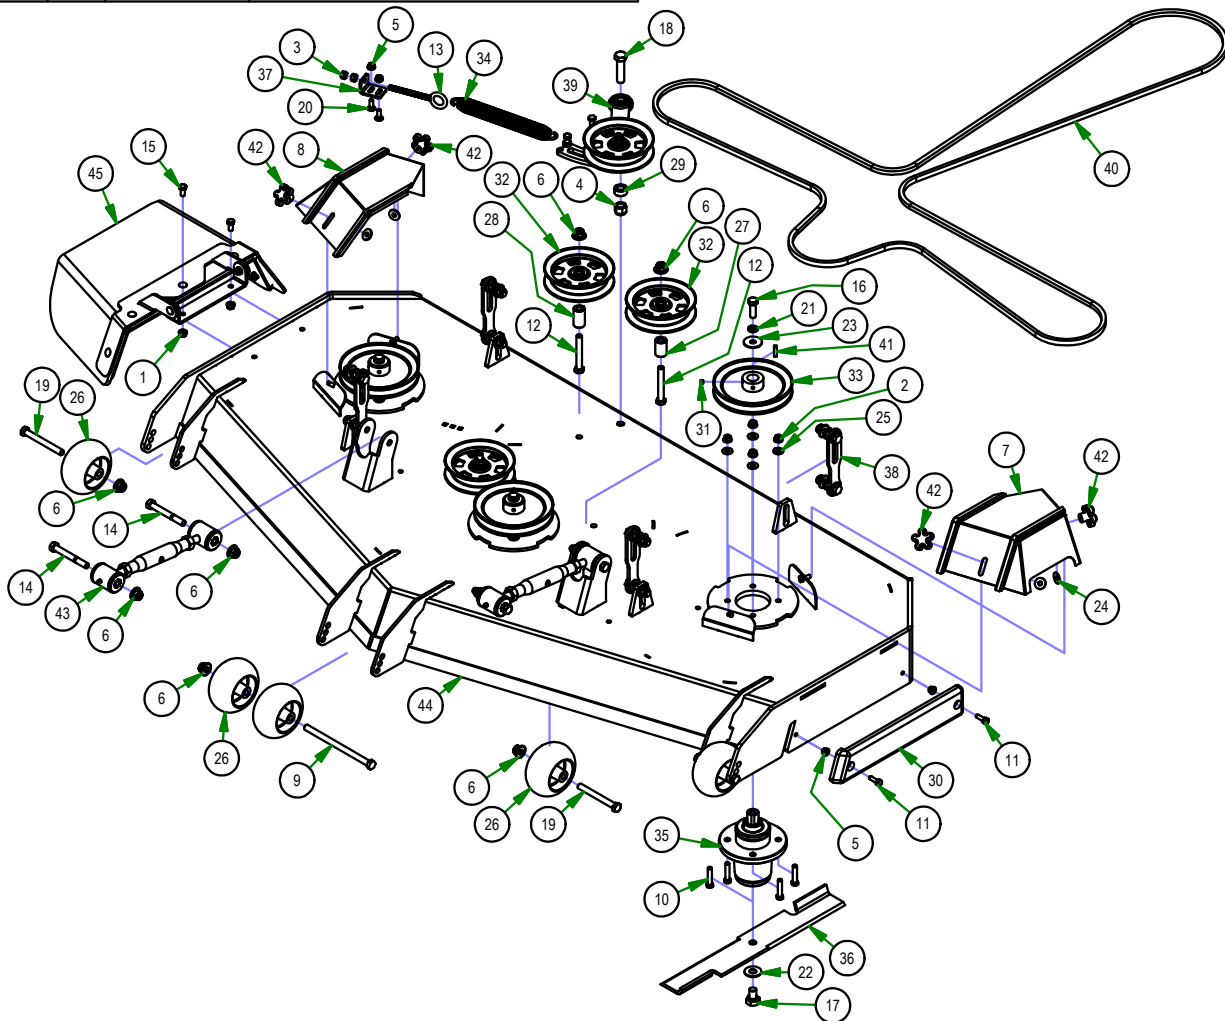

# PARTS SECTION: DECK SUB-ASSEMBLIES

037-4000-00 Parts List				048-7000-00 Parts List			
ITEM	QTY	PART NUMBER	DESCRIPTION	ITEM	QTY	PART NUMBER	DESCRIPTION
1	1	037-4000-01	4000 Series Spindle Housing	21	1	013-0007-00	Hex Nut, 11/16-12
2	1	037-4002-00	4000 Series Spindle Spacer	22	1	013-0008-00	Hex Nut, 11/16-12 Left Handed
3	1	037-9050-00	Locking Collar w/ 1/4"-20 Set Screw	23	2	024-6034-00	1/4" Press in Grease Fitting
4	2	037-8002-00	Spindle Dust Cap	24	4	032-2000-00	Polyurethane Bushing
5	1	037-6026-00	Spindle Shaft	25	2	032-2001-00	Sleeve
6	4	037-6023-00	Bearing - 6206	26	1	048-7020-00	2015 Outlaw Toplink Body
039-2125-17 Parts List				27	1	048-7021-00	2015 Outlaw Toplink RH End
ITEM	QTY	PART NUMBER	DESCRIPTION	ITEM	QTY	PART NUMBER	DESCRIPTION
7	2	013-5300-00	1/2" Flange Nut	28	1	048-7022-00	2015 Outlaw Toplink LH End
8	2	013-8050-00	1/2-13 NYLON INSERT FLANGE LOCKNUT ZINC	210-7000-98 Parts List			
9	2	018-6037-00	1/2-13X 2-1/4 GR Hex Bolts	ITEM	QTY	PART NUMBER	DESCRIPTION
10	4	019-8054-00	.505 Nylon Spacer	29	7	013-8049-00	5/16" Nylon Flange Nut
11	1	039-2125-00	Deck Hangar	30	5	018-4703-00	5/16" x 1 1/4" Carriage Bolt
039-3946-18 Parts List				31	2	018-8066-00	5/16" x 7/8" Carriage Bolt
ITEM	QTY	PART NUMBER	DESCRIPTION	32	2	019-6042-00	.360 ID Plastic Washer
12	4	013-5201-00	3/8" Flange Nut	33	1	039-4893-00	2019 Upper Chute Bracket
13	1	013-8050-00	1/2-13 NYLON INSERT FLANGE LOCKNUT ZINC	34	1	039-4894-00	2019 Lower Chute Bracket
14	1	018-4700-00	3/8-16x3 grade 5 hex bolt	35	1	206-6018-00	2019 Chute Hanger
15	1	018-6012-00	3/8 x 1.5" Bolt	36	1	210-6025-00	2019 Belted Chute with Logo
16	1	018-6036-00	1/2" x 2 3/4" Hex Bolt				
17	1	025-5203-00	Spacer 3/4 OD x 1/2 ID x 3/4 Length				
18	1	026-0167-00	Belt Tensioner Retainer Plate				
19	1	033-8050-00	5" Idler Pulley				
20	1	039-6946-00	2019 Deck Tensioner				