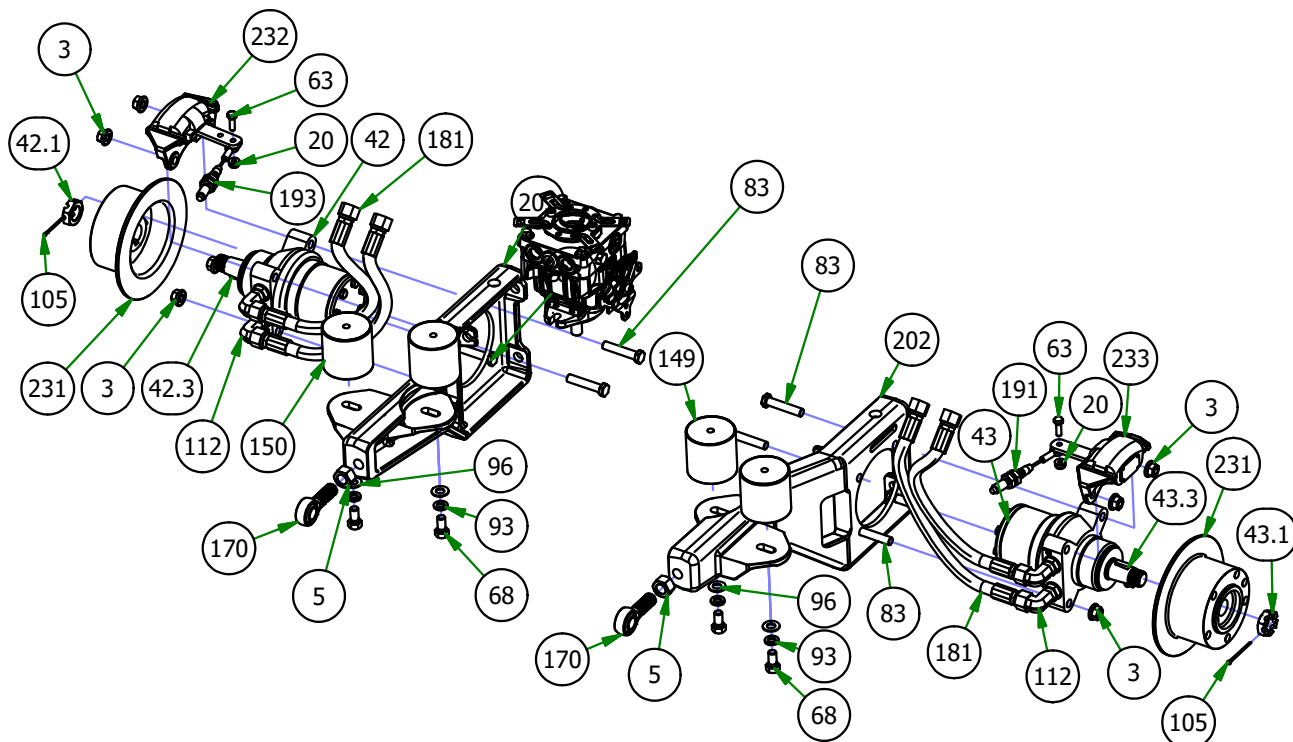

Parts List				Parts List			
ITEM	QTY	PART NUMBER	DESCRIPTION	ITEM	QTY	PART NUMBER	DESCRIPTION
3	8	013-0010-00	1/2-13 Gr 8 Centerlock Flange Nut	105	2	020-7022-00	1/8x2-1/4 cotter pin Zinc
5	2	013-0022-00	3/4"-16 Fine Full Nut	107	2	022-4090-00	2019 Assy-26x12-12 Reaper Turf -10.5" Rim
6	2	013-0023-00	3/4" Course Thread Nylon Lock Nut	108	2	022-4091-00	2019 Assy-26x12-12 Reaper Turf-8.5" Rim
14	4	013-6014-00	3/8" Hex Nut	110	2	024-1200-00	ZT Fitting, 3/8 x 3/8 45 Degree, 4603-6-6
16	2	013-7018-00	1/2" Hex Nut	111	4	024-2051-00	2019 Outlaw 45 Degree Pump Fitting #6802-10-08
17	8	013-7021-00	5/8 Std NC Nylock Nut	112	4	024-2065-00	2019 Rouge/Renegade Wheel Motor 90° Fitting #6801-10L
20	2	013-8049-00	5/16-18 Nylon Flange Nut	113	2	024-5002-00	90 Degree Fitting, 1/2 x 3/4, 4601-8-8
42	1	015-4600-00	18cc Parker Wheel Motor- Right	118	2	025-0071-00	Spacer 1.125OD x .625 ID x .250 Length
42.1	1	013-7050-00	1" Castle Nut for Wheel Motor	120	2	025-7020-00	5/8" x 1" Collar W/One Set Screw
42.3	1	042-7041-00	Woodruff Key	149	2	032-8999-00	Vibration Mount-Blue Dot
43	1	015-4601-00	18cc Parker Wheel Motor- Left	150	2	032-9000-00	Vibration Mount-Green Dot
43.1	1	013-7050-00	1" Castle Nut for Wheel Motor	151	2	033-5011-00	5" Pump Pulley
43.3	1	042-7041-00	Woodruff Key	154	1	034-2020-00	Deck Idler Spring
48	2	018-0024-00	M6-1.0 X 16MM Hex Bolt	156	1	039-0031-19	2019 Rogue Pump Idler Assy
53	2	018-0045-00	3/4 x 2 1/2 Course Thread Bolt	157	2	039-2145-00	2019 Suspension Gusset Outlaw
54	4	018-0049-00	AS 2465 - 5/8 x 2 3/4 UNC	161	2	042-5012-00	5mm x 1.25" Key
61	1	018-2004-50	All Thread-Pump Idler Tensioner	168	2	048-6061-00	2019 Suspension Radius Rod Assembly
63	2	018-2007-00	5/16" x 1" Bolt	169	2	048-6064-00	2019 Suspension Radius Rod Assembly
68	8	018-2030-00	1/2" x 1" Hex Bolt	170	2	048-7001-00	3/4-16 RH Male Rod End
73	1	018-4010-00	1/2" Nylock Nut (1/2 Jam)	171	1	050-3001-00	2019 Rogue/Renegade Left Pump 16cc
82	4	018-6012-00	3/8 x 1 1/2 Bolt	172	1	050-3002-00	2019 Rogue Right Pump 16cc
83	8	018-6041-00	1/2-13 x 2.75 Gr. 8 Hex Head Bolt	181	4	051-6006-00	20" Hydraulic Hose
85	4	018-6059-00	5/8" x 2 1/2" Grade 5 Hex Bolt (Coarse)	191	1	064-8054-00	2019 Short Brake Cable-Suspension Models
87	10	018-7033-00	1/2-20 x 1-1/2 Lug Bolts Zinc	193	1	064-9002-00	2019 Long Brake Cable-Renegade, Rogue
91	4	019-0009-00	5/8" Flat Washer SAE Spec Grade 8	202	1	070-0001-00	2019 Left Trailing Arm
92	2	019-4008-00	1/4" Lock Washer	203	1	070-0002-00	2019 Right Trailing Arm
93	8	019-5007-00	1/2" Lock Washer	206	1	070-5372-19	2019 Vertical Suspension Frame
95	4	019-5037-00	3/8" Lock Washer	231	2	092-5201-00	Brake Disk
96	8	019-5702-00	1/2" Washer (Grade 8)	232	1	092-7000-00	XPI/AOS Right Brake Caliper
100	2	019-7040-00	1/4 USS Flat Washer Zinc	233	1	092-7001-00	XPI/AOS Left Brake Caliper
102	4	019-8044-00	5/16" Flat Washer