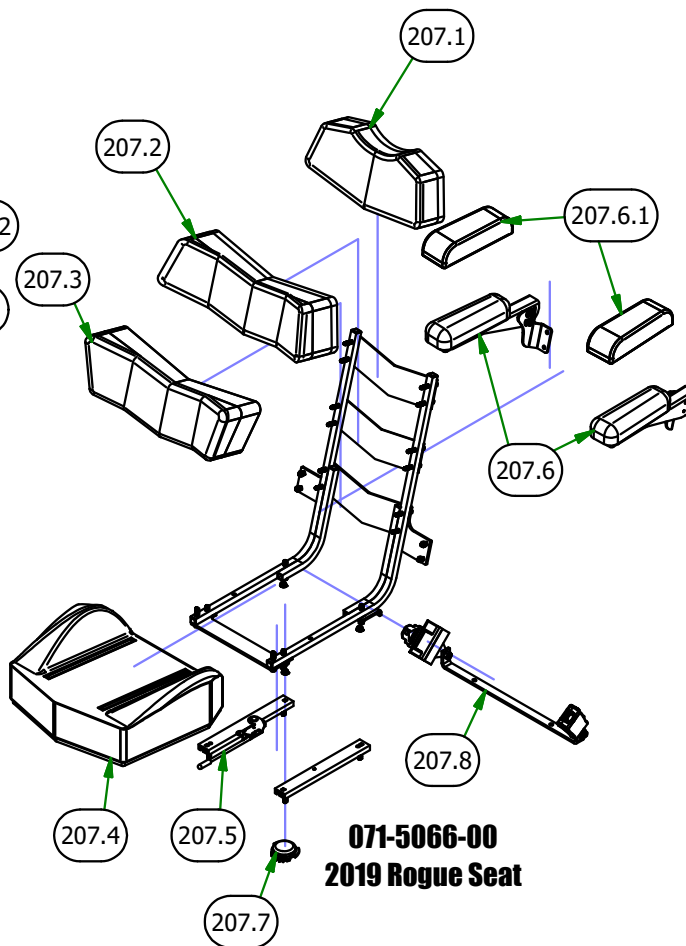

071-5066-00
2019 Rogue Seat