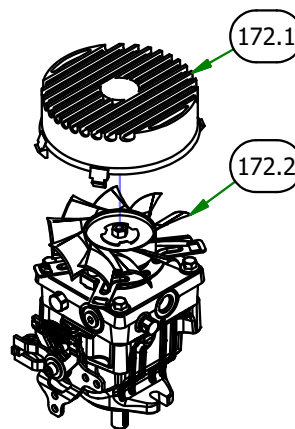

# PARTS SECTION: DRIVE ARM ASSEMBLIES (CONT.)

031-9055-70 Parts List				031-9005-70 Parts List			
ITEM	QTY	PART NUMBER	DESCRIPTION	ITEM	QTY	PART NUMBER	DESCRIPTION
145.1	2	013-8047-00	5/16-18 Nylock Insert Locknut	144.1	2	013-8047-00	5/16-18 Nylock Insert Locknut
145.2	2	018-2020-18	5/16-18 UNC X 1-3/8" BHCS, TORX DRIVE, GR 5	144.2	2	018-2020-18	5/16-18 UNC X 1-3/8" BHCS, TORX DRIVE, GR 5
145.3	1	018-5043-00	3/8" x 1 1/4" Carriage Bolt	144.3	1	018-5043-00	3/8" x 1 1/4" Carriage Bolt
145.4	2	031-9005-00	2019 Steering Arm Adjuster Casting	144.4	2	031-9005-00	2019 Steering Arm Adjuster Casting
145.5	1	031-9006-00	2019 Steering Arm Grip	144.5	1	031-9006-00	2019 Steering Arm Grip
145.6	1	045-5000-00	Black Knob for Adjustable Steering Arm	144.6	1	045-5000-00	Black Knob for Adjustable Steering Arm
145.7	1	069-4010-00	Black Steering Arm Grip	144.7	1	069-4010-00	Black Steering Arm Grip
035-0004-00 Parts List				050-3001-00 Parts List			
ITEM	QTY	PART NUMBER	DESCRIPTION	ITEM	QTY	PART NUMBER	DESCRIPTION
155.1	1	013-6049-00	5/16" RH Fine Threaded Jam Nut	171.1	1	014-5600-00	Fan Guard 6" Fits wheel Motor Pumps
155.2	1	013-6050-00	5/16" LH Fine Threaded Jam Nut	171.2	1	015-9999-00	Hydraulic Fan
155.3	1	035-0004-01	2019 Outlaw Gen2 Xp Rod	050-3002-00 Parts List			
155.4	1	048-3002-00	Spherical Rod End - Outlaw				
155.5	1	048-3003-00	Spherical Rod End - Outlaw	ITEM	QTY	PART NUMBER	DESCRIPTION
				172.1	1	014-5600-00	Fan Guard 6" Fits wheel Motor Pumps
				172.2	1	015-9999-00	Hydraulic Fan

**031-9055-70**  
**2019 Right Hand ADJ. Steering Arm Kit**

**031-9005-70**  
**2019 Left Hand ADJ. Steering Arm Kit**

**035-0004-00**  
**2019 Outlaw Gen2 XP Push Rod Assembly**

**050-3001-00**  
**2019 Rogue/Renegade Left Pump 16cc**