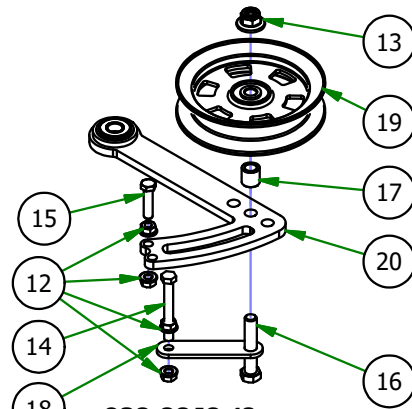

PARTS SECTION: DECK SUB-ASSEMBLIES

037-4000-00 Parts List				048-7000-00 Parts List			
ITEM	QTY	PART NUMBER	DESCRIPTION	ITEM	QTY	PART NUMBER	DESCRIPTION
1	1	037-4000-01	4000 Series Spindle Housing	21	1	013-0007-00	Hex Nut, 11/16-12
2	1	037-4002-00	4000 Series Spindle Spacer	22	1	013-0008-00	Hex Nut, 11/16-12 Left Handed
3	1	037-9050-00	Locking Collar w/ 1/4"-20 Set Screw	23	2	024-6034-00	1/4" Press in Grease Fitting
4	2	037-8002-00	Spindle Dust Cap	24	4	032-2000-00	Polyurethane Bushing
5	1	037-6026-00	Spindle Shaft	25	2	032-2001-00	Sleeve
6	4	037-6023-00	Bearing - 6206	26	1	048-7020-00	2015 Outlaw Toplink Body
039-2125-17 Parts List				27	1	048-7021-00	2015 Outlaw Toplink RH End
ITEM	QTY	PART NUMBER	DESCRIPTION	ITEM	QTY	PART NUMBER	DESCRIPTION
7	2	013-5300-00	1/2" Flange Nut	28	1	048-7022-00	2015 Outlaw Toplink LH End
8	2	013-8050-00	1/2-13 NYLON INSERT FLANGE LOCKNUT ZINC	210-7000-98 Parts List			
9	2	018-6037-00	1/2-13X 2-1/4 GR Hex Bolts	ITEM	QTY	PART NUMBER	DESCRIPTION
10	4	019-8054-00	.505 Nylon Spacer	29	7	013-8049-00	5/16" Nylon Flange Nut
11	1	039-2125-00	Deck Hangar	30	5	018-4703-00	5/16" x 1 1/4" Carriage Bolt
039-3946-18 Parts List				31	2	018-8066-00	5/16" x 7/8" Carriage Bolt
ITEM	QTY	PART NUMBER	DESCRIPTION	32	2	019-6042-00	.360 ID Plastic Washer
12	4	013-5201-00	3/8" Flange Nut	33	1	039-4893-00	2019 Upper Chute Bracket
13	1	013-8050-00	1/2-13 NYLON INSERT FLANGE LOCKNUT ZINC	34	1	039-4894-00	2019 Lower Chute Bracket
14	1	018-4700-00	3/8-16x3 grade 5 hex bolt	35	1	206-6018-00	2019 Chute Hanger
15	1	018-6012-00	3/8 x 1.5" Bolt	36	1	210-6025-00	2019 Belted Chute with Logo
16	1	018-6036-00	1/2" x 2 3/4" Hex Bolt				
17	1	025-5203-00	Spacer 3/4 OD x 1/2 ID x 3/4 Length				
18	1	026-0167-00	Belt Tensioner Retainer Plate				
19	1	033-8050-00	5" Idler Pulley				
20	1	039-6946-00	2019 Deck Tensioner