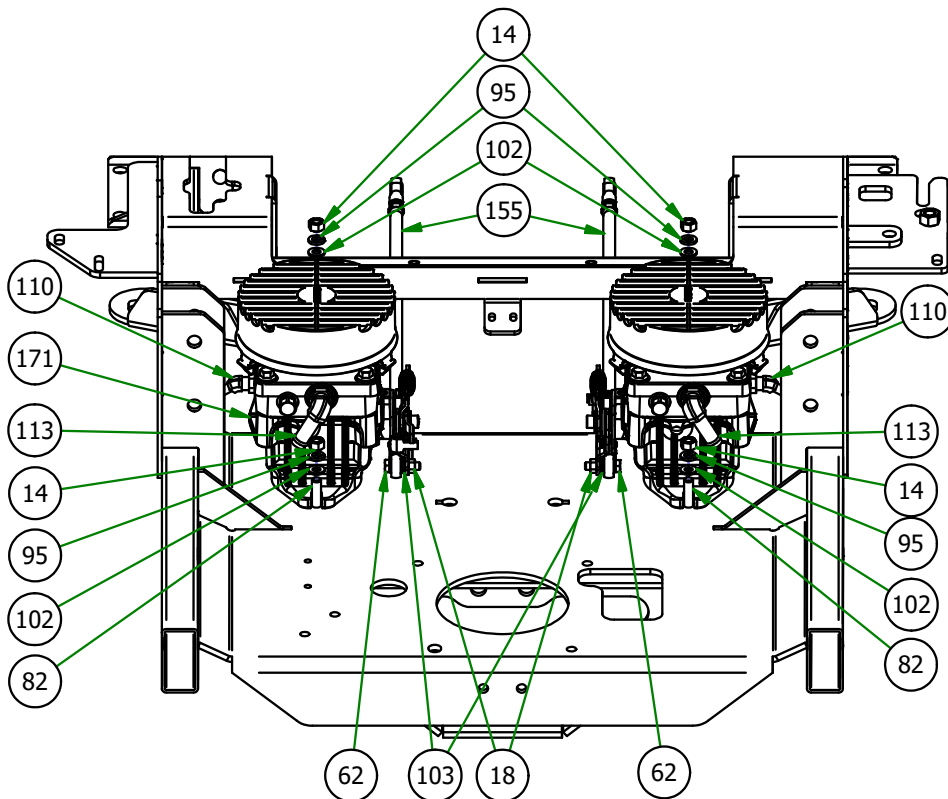

# PARTS SECTION: DRIVE ARM ASSEMBLIES (CONT.)

031-0030-19 Parts List				031-0031-19 Parts List			
ITEM	QTY	PART NUMBER	DESCRIPTION	ITEM	QTY	PART NUMBER	DESCRIPTION
141.1	1	013-0017-00	3/8-16 Half Jam Nut	142.1	1	013-0017-00	3/8-16 Half Jam Nut
141.2	1	013-8050-00	1/2-13 NYLON INSERT FLANGE LOCKNUT ZINC	142.2	1	013-8050-00	1/2-13 NYLON INSERT FLANGE LOCKNUT ZINC
141.3	1	018-0050-00	1/2-13 x 3.25 GR 5 Hex Bolt Zinc	142.3	1	018-0050-00	1/2-13 x 3.25 GR 5 Hex Bolt Zinc
141.4	1	018-0063-00	3/8-16 x 1 Set Socket Set Screw Cup Point	142.4	1	018-0063-00	3/8-16 x 1 Set Socket Set Screw Cup Point
141.5	2	019-8054-00	.505 Nylon Spacer	142.5	2	019-8054-00	.505 Nylon Spacer
141.6	1	031-0014-00	Drive Arm Pivot	142.6	1	031-0014-00	Drive Arm Pivot
141.7	1	031-0030-00	2019 Drive Arm Actuator right	142.7	1	031-0031-00	2019 Drive Arm Actuator left