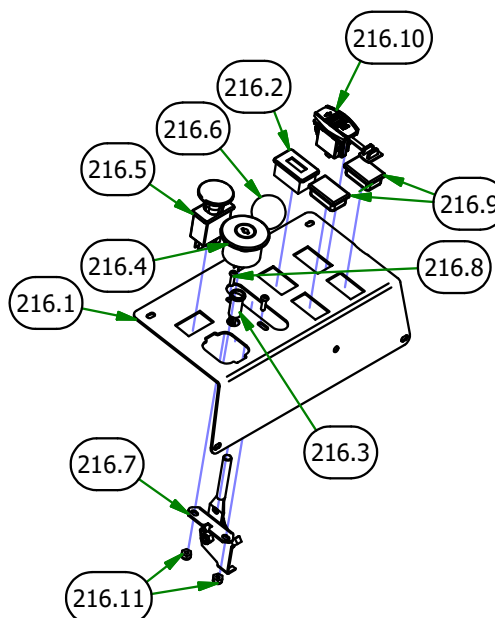

PARTS SECTION: TANKS & BATTERY (CONT.)

079-3481-10 Parts List				079-3481-19 Parts List			
ITEM	QTY	PART NUMBER	DESCRIPTION	ITEM	QTY	PART NUMBER	DESCRIPTION
215.1	2	013-5019-00	10-24 Nylon Insert Locknut Zinc Orange Nylon	216.1	1	079-3481-00	2019 Outlaw Control Panel
215.2	2	018-1040-00	Light Plug	216.2	1	083-4013-00	Tachometer
215.3	2	018-5200-00	10-24 X 5/8 BS Button Head Bolt	216.3	1	089-1000-00	Oil Light
215.4	1	055-2012-00	Universal Throttle	216.4	1	077-8076-00	Ignition Switch
215.5	1	055-2013-00	Throttle Knob	216.5	1	056-8058-00	PTO Switch
215.6	1	056-8058-00	PTO Switch	216.6	1	055-2013-00	Throttle Knob
215.7	1	077-2076-00	USB Port	216.7	1	055-2012-00	Universal Throttle
215.8	1	077-8076-00	Ignition Switch	216.8	2	018-5200-00	10-24 X 5/8 BS Button Head Bolt
215.9	1	079-3481-00	2019 Outlaw Control Panel	216.9	2	018-1040-00	Light Plug
215.10	1	083-4050-00	Tachometer	216.10	1	077-2076-00	USB Port
215.11	1	089-1000-00	Oil Light	216.11	2	013-5019-00	10-24 Nylon Insert Locknut Zinc Orange Nylon

086-2050-19 Parts List			
ITEM	QTY	PART NUMBER	DESCRIPTION
220.1	1	086-1202-01	Relay Block Cover Replacement Kit
220.2	4	086-1202-19	Relay