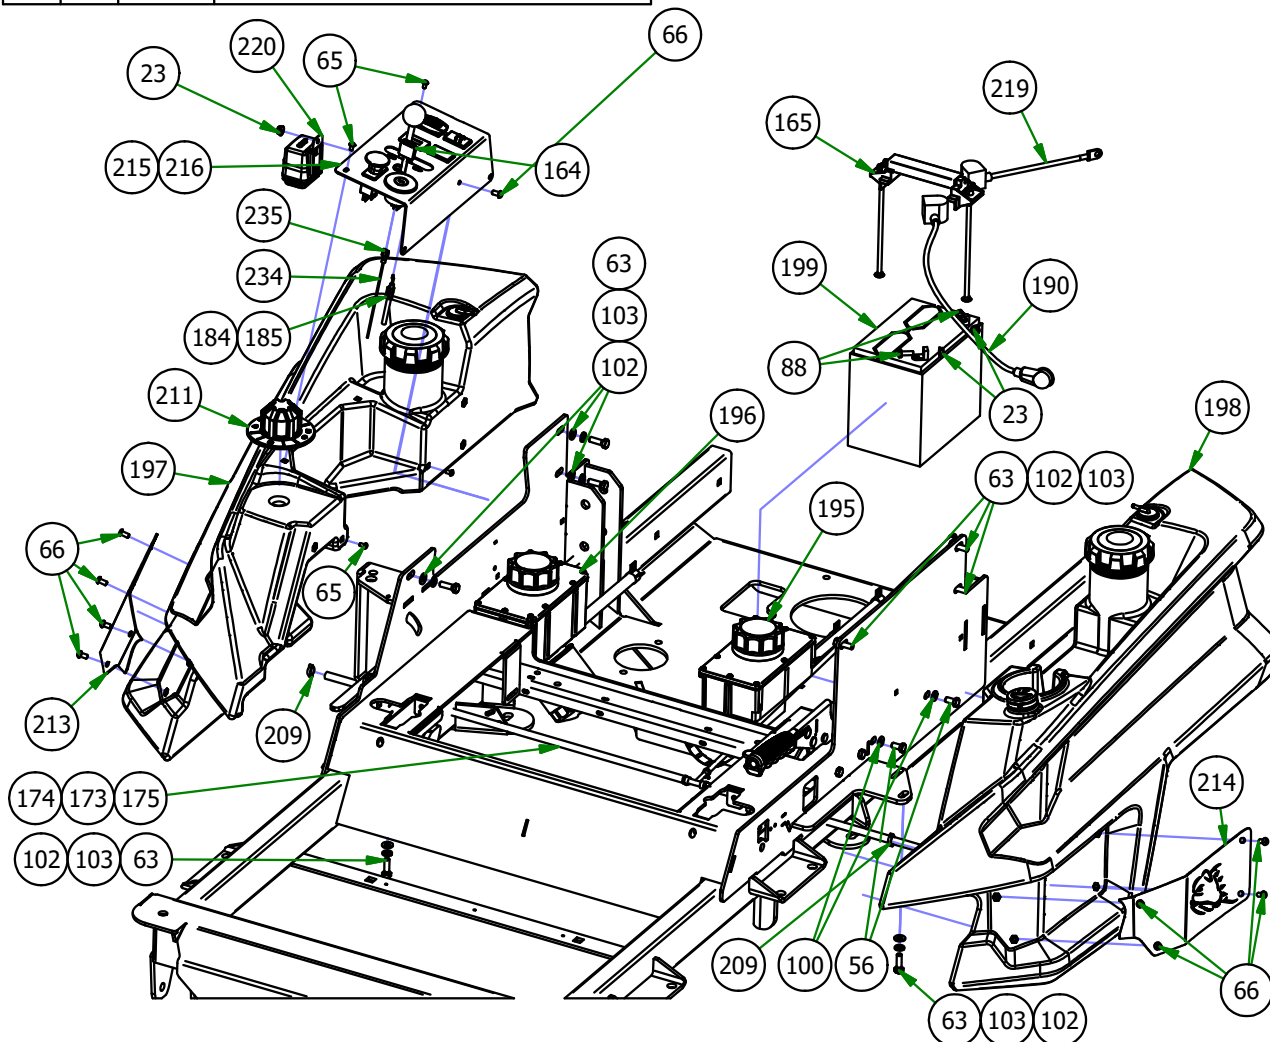

Parts List				Parts List			
ITEM	QTY	PART NUMBER	DESCRIPTION	ITEM	QTY	PART NUMBER	DESCRIPTION
15	1	013-6051-00	3/8" Fine Threaded Jam Nut	190	1	064-5300-00	24" Red Battery Cable
20	5	013-8049-00	5/16-18 Nylon Flange Nut	191	1	064-8054-00	2019 Short Brake Cable-Suspension Models
23	4	013-9001-00	1/4-20 Hex Flange Nuts Zinc w/Serrations	193	1	064-9002-00	2019 Long Brake Cable-Renegade, Rogue
56	4	018-0068-00	5/16-18 x 5/8 Hex Bolt	195	1	067-8053-19	LH Rogue Hydro Tank Assy
63	11	018-2007-00	5/16" x 1" Bolt	196	1	067-8054-19	RH Rogue Hydro Tank Assy
65	4	018-2010-00	10-32 x 3/8" Button Socket Head Bolt	197	1	067-9950-50	2019 Right Rebel, Rogue, Renegade Fuel Tank (GAS)
66	9	018-2012-00	1/4" x 1/2" BS C/S 18-8 SS	198	1	067-9960-50	2019 Left Rebel, Rogue, Renegade Fuel Tank (GAS)
81	2	018-5344-00	5/16" x 2 1/2" Bolt	199	1	068-8049-00	SP-35 Battery
88	2	018-8052-00	1/4" x 3/4" Hex Bolt	200	1	069-0001-00	2019 Brake Handle Assembly
100	4	019-7040-00	1/4 USS Flat Washer Zinc	206	1	070-5372-19	2019 Vertical Suspension Frame
102	8	019-8044-00	5/16" Flat Washer	209	2	072-8076-00	2 EAR CLAMP 12.5mm-15mm
103	8	019-8051-00	5/16" Lock Washer	211	1	077-9001-00	2019 Deck Height Dial
117	2	025-0027-00	2019 Outlaw Brake Handle Spacer .625 x 1.5	213	1	079-3290-00	2019 Outlaw Fuel Tank Insert - Right
164	1	042-9000-00	Ignition Key	214	1	079-3291-00	2019 Outlaw Fuel Tank Insert - Left
165	1	043-8929-00	Hold Down Assembly	215	1	079-3481-10	Rebel/Rogue EFI Control Panel Assy
173	1	051-2019-22	2019 Rebel Rogue Renegade Fuel Line for Vanguard & Yamaha	216	1	079-3481-19	Rebel/Rogue Control Panel Assy
174	1	051-2019-28	2019 Rebel Rogue Renegade Fuel Line for Kohler	219	1	086-0005-00	Starter Cable
175	1	051-2019-32	2019 Rebel Rogue Renegade Fuel Line for Kawasaki	220	1	086-2050-19	2019 Wiring Harness-Rebel/Rogue
182	1	054-8017-00	Choke	229	1	089-2000-00	Code Indicator Light
183	1	054-8019-00	Choke for 36Hp Vanguard & FX1000 Kawasaki	234	1	216-1000-00	16 AWG Black Insulated Wire for Tachometer
184	1	055-8021-75	Outlaw Throttle Cable	235	1	216-1051-00	1/4" Female Quick Connect Terminal
185	1	055-8022-00	Throttle Cable for 36Hp Vanguard & FX1000 Kawasaki