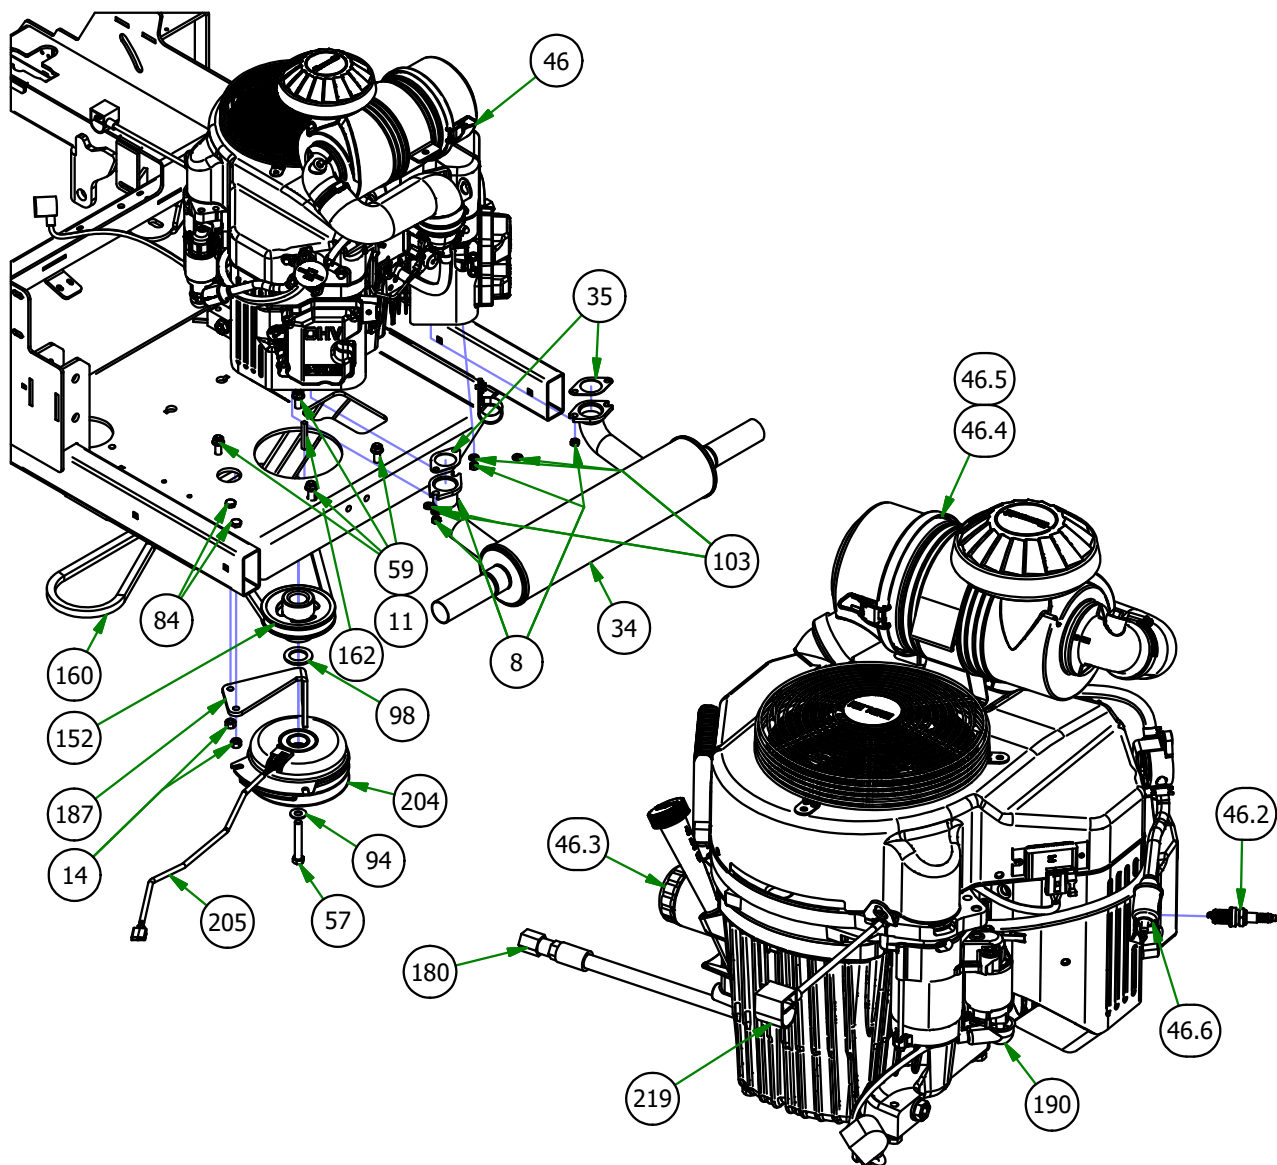

PARTS SECTION: ENGINE - 999cc KAWASAKI FX-1000

Parts List				Parts List			
ITEM	QTY	PART NUMBER	DESCRIPTION	ITEM	QTY	PART NUMBER	DESCRIPTION
8	4	013-0075-00	M8-1.25 Zinc Nut	94	1	019-5029-00	3/8 FLAT WASHER USS (1" OD) ZINC
11	4	013-5201-00	3/8-16 HEX SERRATED FLANGE NUT HARD/ZINC	98	1	019-6029-00	1 1/8" Flat Spacer
14	2	013-6014-00	3/8" Hex Nut	100	1	019-7040-00	1/4 USS Flat Washer Zinc
34	1	015-1010-00	Muffler for Kawasaki FX1000	103	4	019-8051-00	5/16" Lock Washer
35	2	015-1010-01	Exhaust Gasket	152	1	033-5035-00	4 3/4 Motor Pulley
46	1	015-9911-00	Kawasaki FX1000 Engine	160	1	041-8051-00	2019 Rogue Pump Belt 68"
46.2	2	015-8001-00	Spark Plug - Kawasaki	162	1	042-5020-00	1/4 x 2 Square key Stock
46.3	1	063-8017-00	Oil Filter	180	1	051-5407-00	Kawasaki Oil Drain
46.4	1	063-8020-00	Canister Air Filter- Inner	187	1	057-5906-00	PTO Engager Holder
46.5	1	063-8019-00	Canister Air Filter- Outer	190	1	064-5300-00	24" Red Battery Cable
46.6	1	063-6000-00	Universal Inline Fuel Filter	204	1	070-1000-00	Clutch Assembly
49	1	018-0025-00	M6-1.0 X 12MM DIN 933 HEX TAP BOLT (CL 8.8) ZINC	205	1	070-2000-00	Clutch Pigtail
57	1	018-0074-00	7/16-20 x 2 3/4 Hex C/S GR 8 Yellow Zinc	206	1	070-5372-19	2019 Vertical Suspension Frame
59	4	018-1075-00	3/8 x 1 1/8 bolt	208	1	072-5000-00	Diesel Hydraulic Hose Clamp
82	4	018-6012-00	3/8 x 1 1/2 Bolt	219	1	086-0005-00	Starter Cable
84	2	018-6049-00	3/8" x 1" Hex Bolt	221	1	086-9002-19	Kawasaki Harness Adapter