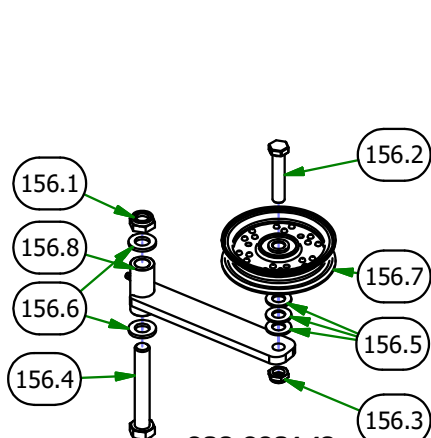

022-4090-00
2019 Assy-26x12-12 Reaper Turf -10.5" Rim