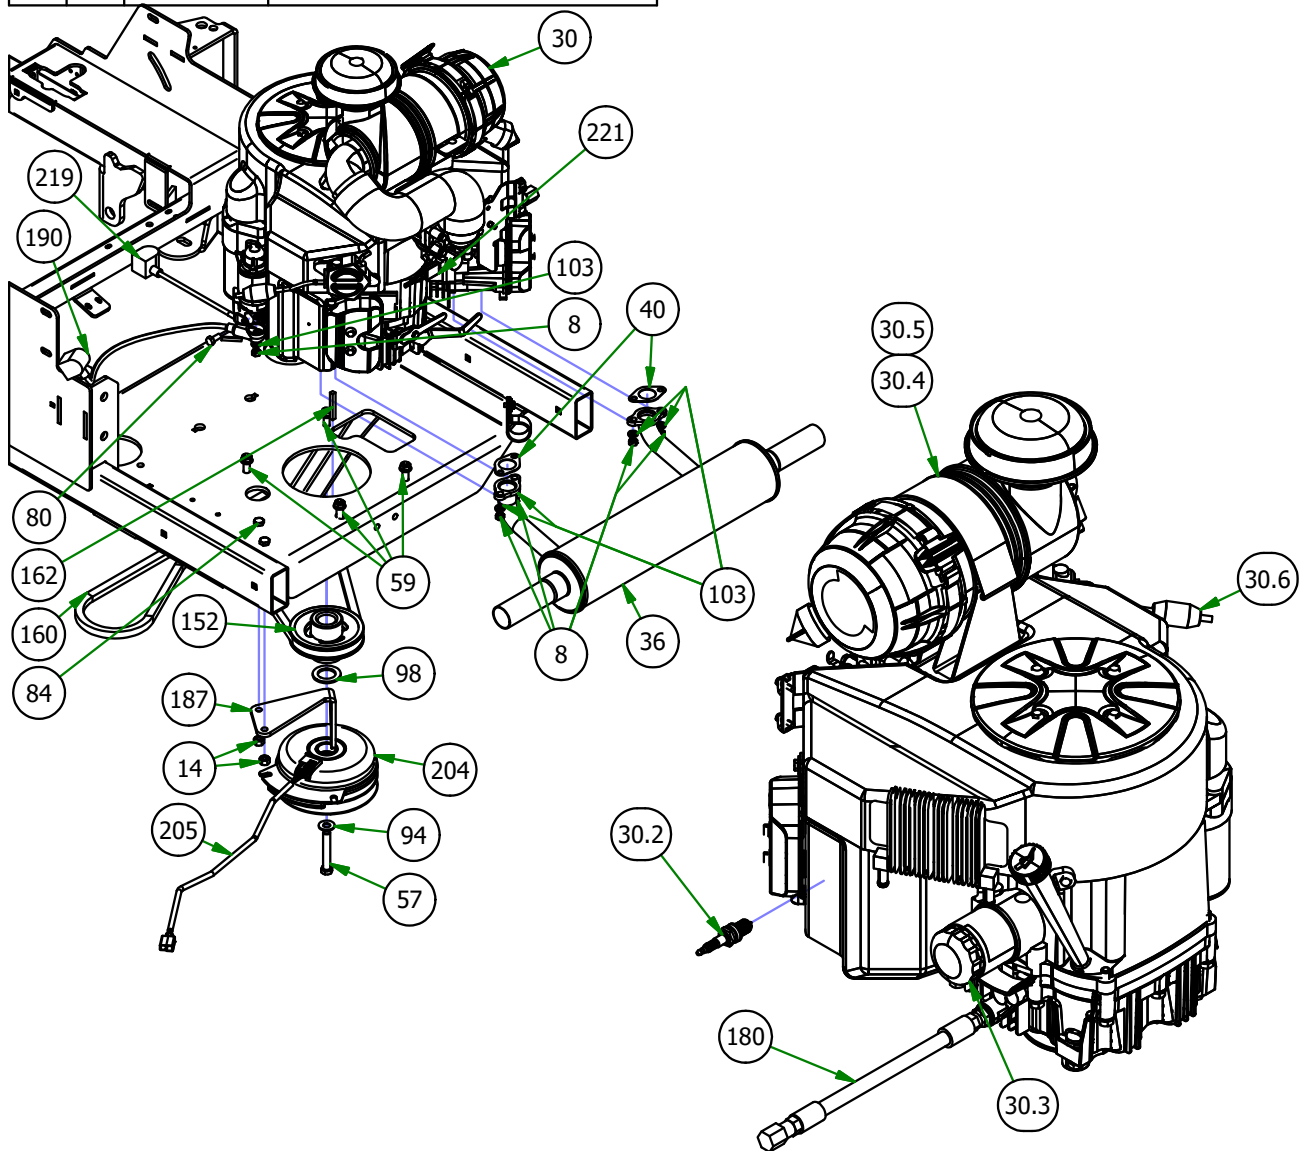

067-0020-19
2019 Outlaw EPA Cannister Assembly

Parts List				Parts List			
ITEM	QTY	PART NUMBER	DESCRIPTION	ITEM	QTY	PART NUMBER	DESCRIPTION
8	5	013-0075-00	M8-1.25 Zinc Nut	94	1	019-5029-00	3/8 FLAT WASHER USS (1" OD) ZINC
11	4	013-5201-00	3/8-16 HEX SERRATED FLANGE NUT HARD/ZINC	98	1	019-6029-00	1 1/8" Flat Spacer
14	2	013-6014-00	3/8" Hex Nut	100	1	019-7040-00	1/4 USS Flat Washer Zinc
30	1	015-0031-00	Kawasaki FX850 Engine	103	5	019-8051-00	5/16" Lock Washer
30.2	2	015-8001-00	Spark Plug - Kawasaki	152	1	033-5035-00	4 3/4 Motor Pulley
30.3	1	063-8017-00	Oil Filter	160	1	041-8051-00	2019 Rogue Pump Belt 68"
30.4	1	063-8020-00	Canister Air Filter- Inner	162	1	042-5020-00	1/4 x 2 Square key Stock
30.5	1	063-8019-00	Canister Air Filter- Outer	180	1	051-5407-00	Kawasaki Oil Drain
30.6	1	063-6000-00	Universal Inline Fuel Filter	187	1	057-5906-00	PTO Engager Holder
36	1	015-1011-00	2019 Rebel/Rogue Kawasaki 850 Muffler	190	1	064-5300-00	24" Red Battery Cable
40	2	015-2709-00	Exhaust Gasket	204	1	070-1000-00	Clutch Assembly
49	1	018-0025-00	M6-1.0 X 12MM DIN 933 HEX TAP BOLT (CL 8.8) ZINC	205	1	070-2000-00	Clutch Pigtail
57	1	018-0074-00	7/16-20 x 2 3/4 Hex C/S GR 8 Yellow Zinc	206	1	070-5372-19	2019 Vertical Suspension Frame
59	4	018-1075-00	3/8 x 1 1/8 bolt	208	1	072-5000-00	Diesel Hydraulic Hose Clamp
80	1	018-5321-00	M8x1.20x20MM Hex head bolt	219	1	086-0005-00	Starter Cable
82	4	018-6012-00	3/8 x 1 1/2 Bolt	221	1	086-9002-19	Kawasaki Harness Adapter
84	2	018-6049-00	3/8" x 1" Hex Bolt