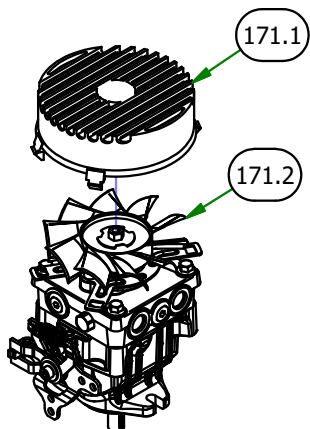

# PARTS SECTION: DRIVE ARM ASSEMBLIES (CONT.)

031-9055-70 Parts List				031-9005-70 Parts List			
ITEM	QTY	PART NUMBER	DESCRIPTION	ITEM	QTY	PART NUMBER	DESCRIPTION
145.1	2	013-8047-00	5/16-18 Nylock Insert Locknut	144.1	2	013-8047-00	5/16-18 Nylock Insert Locknut
145.2	2	018-2020-18	5/16-18 UNC X 1-3/8" BHCS, TORX DRIVE, GR 5	144.2	2	018-2020-18	5/16-18 UNC X 1-3/8" BHCS, TORX DRIVE, GR 5
145.3	1	018-5043-00	3/8" x 1 1/4" Carriage Bolt	144.3	1	018-5043-00	3/8" x 1 1/4" Carriage Bolt
145.4	2	031-9005-00	2019 Steering Arm Adjuster Casting	144.4	2	031-9005-00	2019 Steering Arm Adjuster Casting
145.5	1	031-9006-00	2019 Steering Arm Grip	144.5	1	031-9006-00	2019 Steering Arm Grip
145.6	1	045-5000-00	Black Knob for Adjustable Steering Arm	144.6	1	045-5000-00	Black Knob for Adjustable Steering Arm
145.7	1	069-4010-00	Black Steering Arm Grip	144.7	1	069-4010-00	Black Steering Arm Grip
035-0004-00 Parts List				050-3001-00 Parts List			
ITEM	QTY	PART NUMBER	DESCRIPTION	ITEM	QTY	PART NUMBER	DESCRIPTION
155.1	1	013-6049-00	5/16" RH Fine Threaded Jam Nut	171.1	1	014-5600-00	Fan Guard 6" Fits wheel Motor Pumps
155.2	1	013-6050-00	5/16" LH Fine Threaded Jam Nut	171.2	1	015-9999-00	Hydraulic Fan
155.3	1	035-0004-01	2019 Outlaw Gen2 Xp Rod	050-3002-00 Parts List			
155.4	1	048-3002-00	Spherical Rod End - Outlaw				
155.5	1	048-3003-00	Spherical Rod End - Outlaw	ITEM	QTY	PART NUMBER	DESCRIPTION
				172.1	1	014-5600-00	Fan Guard 6" Fits wheel Motor Pumps
				172.2	1	015-9999-00	Hydraulic Fan

**031-9055-70**  
**2019 Right Hand ADJ. Steering Arm Kit**

**031-9005-70**  
**2019 Left Hand ADJ. Steering Arm Kit**

**035-0004-00**  
**2019 Outlaw Gen2 XP Push Rod Assembly**

**050-3001-00**  
**2019 Rogue/Renegade Left Pump 16cc**