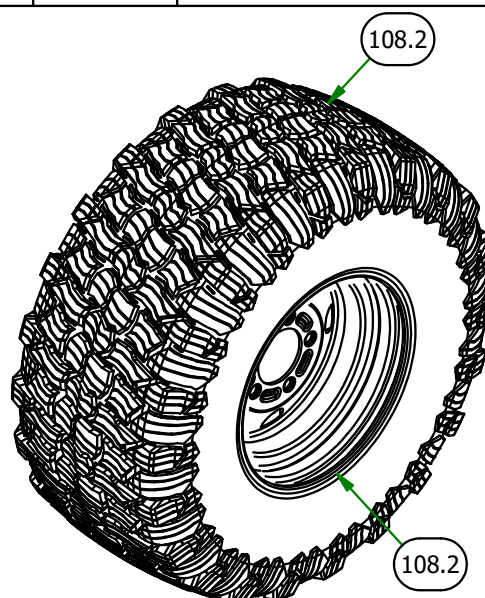

PARTS SECTION: REAR SUSPENSION (CONT.)

022-4090-00 Parts List				022-4091-00 Parts List			
ITEM	QTY	PART NUMBER	DESCRIPTION	ITEM	QTY	PART NUMBER	DESCRIPTION
107.1	1	022-4085-00	2019 26x12-12 Reaper Turf Tire	108.1	1	022-4070-00	12x8.5 Black Wheel
107.2	1	022-4086-00	2019 10.5" Wheel	108.2	1	022-4085-00	2019 26x12-12 Reaper Turf Tire
039-0031-19 Parts List				048-6061-00 Parts List			
ITEM	QTY	PART NUMBER	DESCRIPTION	ITEM	QTY	PART NUMBER	DESCRIPTION
156.1	1	013-5301-00	5/8-11 Nylon Insert Jam Half Nut	168.1	1	013-0019-00	5/8-11 HEX JAM NUT ZINC
156.2	1	018-0015-00	1/2" x 3" Hex Bolt	168.2	1	013-0020-00	NUT, 5/8-18LH
156.3	1	018-4010-00	1/2" Nylock Nut (1/2 Jam)	168.3	1	048-0001-00	2019 Suspension Link Body
156.4	1	018-5311-00	5/8" x 4" Hex Bolt	168.4	1	048-6062-00	2019 RH 5/8" Heim
156.5	3	019-5702-00	1/2" Washer (Grade 8)	168.5	1	048-6063-00	2019 LH 5/8" Heim
156.6	2	019-6017-00	.630 ID Plastic Washer	048-6064-00 Parts List			
156.7	1	033-6001-00	4 3/4 Idler Pulley - ABFI-76	ITEM	QTY	PART NUMBER	DESCRIPTION
156.8	1	039-0031-00	2019 Vertical Suspension Drive Tensioner	169.1	1	013-0027-00	3/4-16 HEX JAM NUT ZINC
				169.2	1	013-0028-00	3/4-16 LH HEX JAM NUT ZINC
				169.3	1	048-0002-00	Rear Radius Rod, 3/4 Body
				169.4	1	048-6065-00	3/4-16 x 5/8 RH Heim
				169.5	1	048-6066-00	3/4-16 x 5/8 LH Heim