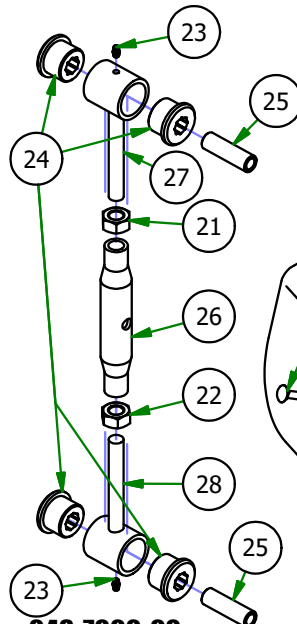

**039-2125-17
Deck Hangar Assembly**