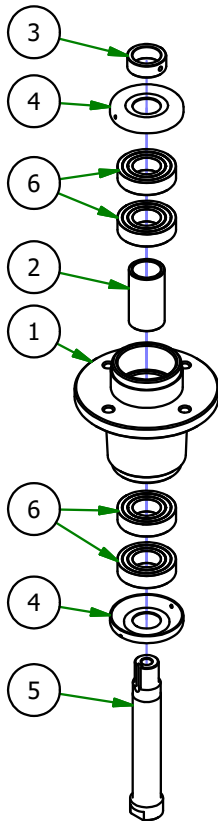

037-4000-00 Parts List				048-7000-00 Parts List			
ITEM	QTY	PART NUMBER	DESCRIPTION	ITEM	QTY	PART NUMBER	DESCRIPTION
1	1	037-4000-01	4000 Series Spindle Housing	21	1	013-0007-00	Hex Nut, 11/16-12
2	1	037-4002-00	4000 Series Spindle Spacer	22	1	013-0008-00	Hex Nut, 11/16-12 Left Handed
3	1	037-9050-00	Locking Collar w/ 1/4"-20 Set Screw	23	2	024-6034-00	1/4" Press in Grease Fitting
4	2	037-8002-00	Spindle Dust Cap	24	4	032-2000-00	Polyurethane Bushing
5	1	037-6026-00	Spindle Shaft	25	2	032-2001-00	Sleeve
6	4	037-6023-00	Bearing - 6206	26	1	048-7020-00	2015 Outlaw Toplink Body
039-2125-17 Parts List				210-7000-98 Parts List			
ITEM	QTY	PART NUMBER	DESCRIPTION	ITEM	QTY	PART NUMBER	DESCRIPTION
7	2	013-5300-00	1/2" Flange Nut	29	7	013-8049-00	5/16" Nylon Flange Nut
8	2	013-8050-00	1/2-13 NYLON INSERT FLANGE LOCKNUT ZINC	30	5	018-4703-00	5/16" x 1 1/4" Carriage Bolt
9	2	018-6037-00	1/2-13X 2-1/4 GR Hex Bolts	31	2	018-8066-00	5/16" x 7/8" Carriage Bolt
10	4	019-8054-00	.505 Nylon Spacer	32	2	019-6042-00	.360 ID Plastic Washer
11	1	039-2125-00	Deck Hangar	33	1	039-4893-00	2019 Upper Chute Bracket
039-3946-18 Parts List				2019-7000-98 Parts List			
ITEM	QTY	PART NUMBER	DESCRIPTION	ITEM	QTY	PART NUMBER	DESCRIPTION
12	4	013-5201-00	3/8" Flange Nut	35	1	039-4894-00	2019 Lower Chute Bracket
13	1	013-8050-00	1/2-13 NYLON INSERT FLANGE LOCKNUT ZINC	36	1	206-6018-00	2019 Chute Hanger
14	1	018-4700-00	3/8-16x3 grade 5 hex bolt	37	1	210-6025-00	2019 Belted Chute with Logo
15	1	018-6012-00	3/8 x 1.5" Bolt				
16	1	018-6036-00	1/2" x 2 3/4" Hex Bolt				
17	1	025-5203-00	Spacer 3/4 OD x 1/2 ID x 3/4 Length				
18	1	026-0167-00	Belt Tensioner Retainer Plate				
19	1	033-8050-00	5" Idler Pulley				
20	1	039-6946-00	2019 Deck Tensioner				

**037-4000-00
OUTLAW SPINDLE ASSEMBLY**