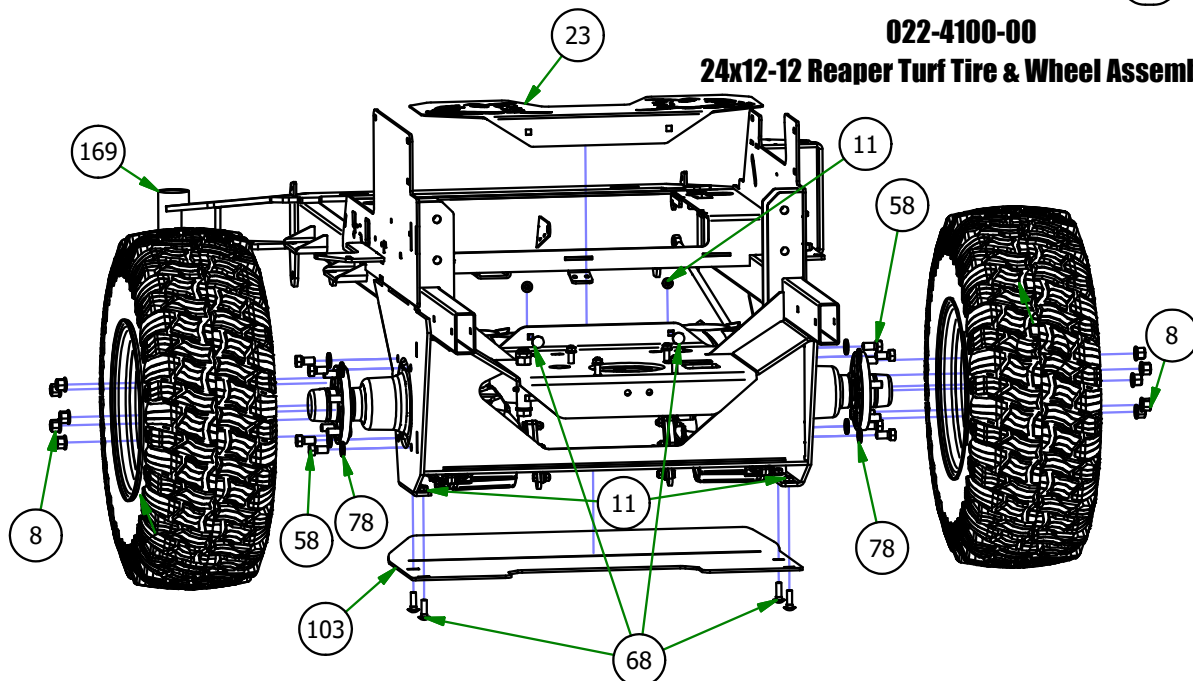

022-4100-00
24x12-12 Reaper Turf Tire & Wheel Assembly

BAD BOY MOWERS

PARTS SECTION: TRANSAXLE ASSEMBLY (CONT.)

039-6945-03 Parts List			
ITEM	QTY	PART NUMBER	DESCRIPTION
133.1	1	013-5301-00	5/8-11 Nylon Insert Jam Half Nut
133.2	1	013-8050-00	1/2-13 NYLON INSERT FLANGE LOCKNUT ZINC
133.3	1	018-5309-00	5/8-11 X 4.5 GR 5 Hex Bolts Zinc
133.4	1	018-6036-00	1/2" x 2 3/4" Hex Bolt
133.5	2	019-6017-00	.630 ID Plastic Washer
133.6	1	025-7020-00	5/8" x 1" Collar W/One Set Screw
133.7	1	025-7036-00	1/2 x 1/2 Spacer
133.8	1	033-6001-00	4 3/4" Idler Pulley
133.9	1	039-6945-00	Deck Idler