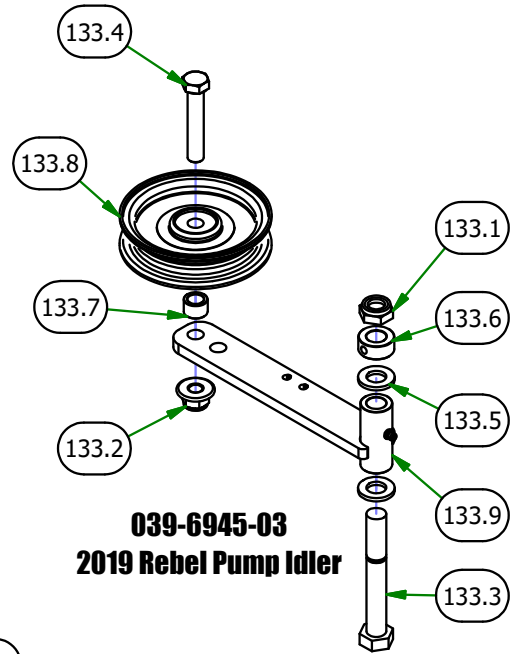

022-4100-00
24x12-12 Reaper Turf Tire & Wheel Assembly

BAD BOY MOWERS

PARTS SECTION: TRANSAXLE ASSEMBLY (CONT.)

039-6945-03 Parts List			
ITEM	QTY	PART NUMBER	DESCRIPTION
133.1	1	013-5301-00	5/8-11 Nylon Insert Jam Half Nut
133.2	1	013-8050-00	1/2-13 NYLON INSERT FLANGE LOCKNUT ZINC
133.3	1	018-5309-00	5/8-11 X 4.5 GR 5 Hex Bolts Zinc
133.4	1	018-6036-00	1/2" x 2 3/4" Hex Bolt
133.5	2	019-6017-00	.630 ID Plastic Washer
133.6	1	025-7020-00	5/8" x 1" Collar W/One Set Screw
133.7	1	025-7036-00	1/2 x 1/2 Spacer
133.8	1	033-6001-00	4 3/4" Idler Pulley
133.9	1	039-6945-00	Deck Idler