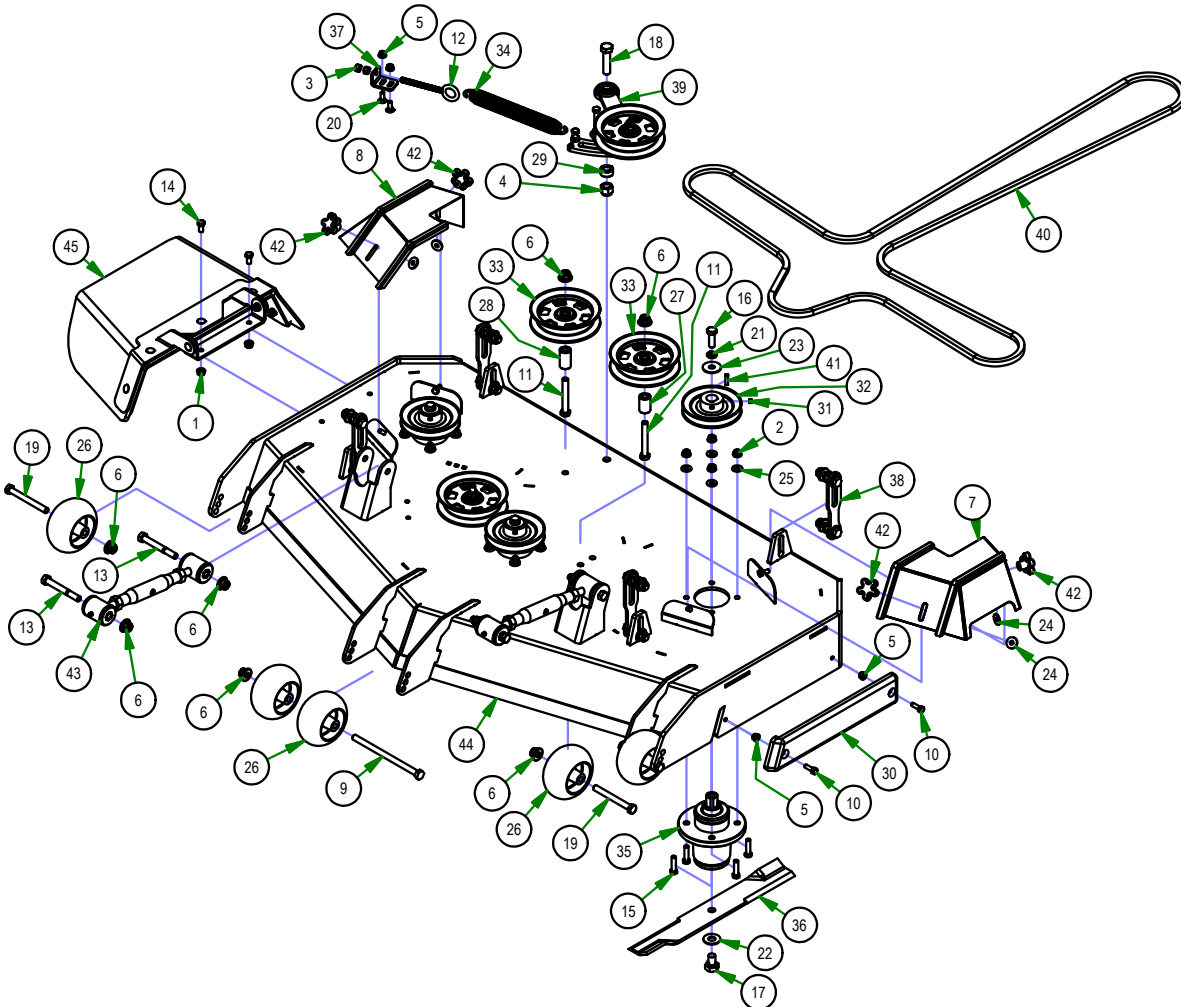

REBEL OUTLAW

ZERO-TURN MOWER OWNER'S PARTS MANUAL

Before ordering parts please check for the latest parts manual update at www.badboymowers.com

BAD BOY MOWERS

PARTS SECTION: 54" DECK ASSEMBLY

Parts List				Parts List			
ITEM	QTY	PART NUMBER	DESCRIPTION	ITEM	QTY	PART NUMBER	DESCRIPTION
1	2	013-5201-00	3/8" Flange Nut	24	4	019-6050-00	.360 ID Plastic Washer-Black
2	12	013-5202-00	3/8-16 NYLON INSERT FLANGE LOCKNUT (GR.F) ZINC	25	12	019-8044-00	5/16 USS FLAT WASHER (7/8 OD) ZINC
3	2	013-6014-00	3/8" Hex Nut	26	6	022-1001-00	2019 Deck Wheel
4	1	013-7021-00	5/8 Std NC Nylock Nut	27	2	025-5338-00	.502 ID X .750 OD X 1.500 Long Spacer
5	4	013-8049-00	5/16" Nylon Flange Nut	28	1	025-5339-00	1 3/4" Pulley Spacer
6	12	013-8050-00	1/2-13 NYLON INSERT FLANGE LOCKNUT ZINC	29	1	025-7020-00	5/8" x 1" Collar W/One Set Screw
7	1	014-5050-00	2019 54" Left Outlaw Gen2 Pulley Cover	30	1	029-7036-00	REVISED TRIM BUMPER_20180226
8	1	014-5051-00	2019 54" Right Outlaw Gen2 Pulley Cover	31	3	030-0050-00	5/16 Set Screw
9	1	018-0046-00	1/2-13 x 8 Hex Bolt Grade 5	32	3	033-6006-00	5.25" Deck Spindle Pulley
10	2	018-2007-00	5/16-18 x 1 GR 5 Hex Bolt Zinc	33	3	033-7201-25	5-3/4 Idler Pulley
11	3	018-2018-00	1/2 x 3 1/2 Flange Bolt Grade 8	34	1	034-2030-00	2019 Outlaw Gen2 Deck Spring
12	1	018-4707-00	4" 3/8-16 Eye Bolt	35	3	037-4000-00	OUTLAW SPINDLE ASSEMBLY
13	4	018-5019-00	1/2" x 4" Bolt (Grade 8)	36	3	038-0001-00	54" Fusion Blade for ZT/Mav/Outlaw/Revolt
14	2	018-5250-00	3/8" x 3/4" Hex Bolt	37	1	039-0144-00	2019 Deck Eye Bolt Tab
15	12	018-6012-00	3/8-16 X 1-1/2 HEX CAP SCREW (GR.5) ZINC	38	4	039-2125-17	Deck Hangar Assembly
16	3	018-6019-00	1/2"-20 x 1 1/2 - Grade 5 Fine Thread Bolt	39	1	039-6946-18	2019 Rebel Rogue Deck Idler
17	3	018-6020-00	5/8" x 1 1/2" Grade 8 Hex Bolt (Fine)	40	1	041-1650-00	B165 Belt-60 54" deck Outlaw
18	1	018-6059-00	5/8" x 2 1/2" Grade 5 Hex Bolt (Coarse)	41	3	042-6030-00	1/4" x 1" Key
19	4	018-7050-00	1/2" x 4 1/2" Bolt	42	4	045-6043-00	5/16" Knob
20	2	018-8066-00	5/16" x 7/8" Carriage Bolt	43	2	048-7000-00	Turnbuckle
21	3	019-5007-00	1/2" Lock Washer	44	1	060-5551-19	2019 Sloped 54" Deck
22	3	019-5038-00	5/8" Flat Washer	45	1	210-7000-98	2019 Outlaw Gen2 Chute Assembly
23	3	019-6020-00	1/2" Belleville Washer				