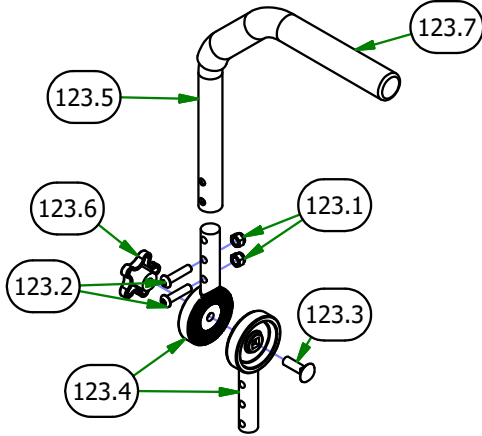

031-9055-70 Parts List				031-9005-70 Parts List			
ITEM	QTY	PART NUMBER	DESCRIPTION	ITEM	QTY	PART NUMBER	DESCRIPTION
123.1	2	013-8047-00	5/16-18 Nylock Insert Locknut	122.1	2	013-8047-00	5/16-18 Nylock Insert Locknut
123.2	2	018-2020-18	5/16-18 UNC X 1-3/8" BHCS, TORX DRIVE, GR 5	122.2	2	018-2020-18	5/16-18 UNC X 1-3/8" BHCS, TORX DRIVE, GR 5
123.3	1	018-5043-00	3/8" x 1 1/4" Carriage Bolt	122.3	1	018-5043-00	3/8" x 1 1/4" Carriage Bolt
123.4	2	031-9005-00	2019 Steering Arm Adjuster Casting	122.4	2	031-9005-00	2019 Steering Arm Adjuster Casting
123.5	1	031-9006-00	2019 Steering Arm Grip	122.5	1	031-9006-00	2019 Steering Arm Grip
123.6	1	045-5000-00	Black Knob for Adjustable Steering Arm	122.6	1	045-5000-00	Black Knob for Adjustable Steering Arm
123.7	1	069-4010-00	Black Steering Arm Grip	122.7	1	069-4010-00	Black Steering Arm Grip

031-0030-19 Parts List				031-0031-19 Parts List			
ITEM	QTY	PART NUMBER	DESCRIPTION	ITEM	QTY	PART NUMBER	DESCRIPTION
119.1	1	013-0017-00	3/8-16 Half Jam Nut	120.1	1	013-0017-00	3/8-16 Half Jam Nut
119.2	1	013-8050-00	1/2-13 NYLON INSERT FLANGE LOCKNUT ZINC	120.2	1	013-8050-00	1/2-13 NYLON INSERT FLANGE LOCKNUT ZINC
119.3	1	018-0050-00	1/2-13 x 3.25 GR 5 Hex Bolt Zinc	120.3	1	018-0050-00	1/2-13 x 3.25 GR 5 Hex Bolt Zinc
119.4	1	018-0063-00	3/8-16 x 1 Set Socket Set Screw Cup Point	120.4	1	018-0063-00	3/8-16 x 1 Set Socket Set Screw Cup Point
119.5	2	019-8054-00	.505 Nylon Spacer	120.5	2	019-8054-00	.505 Nylon Spacer
119.6	1	031-0014-00	Drive Arm Pivot	120.6	1	031-0014-00	Drive Arm Pivot
119.7	1	031-0030-00	2019 Drive Arm Actuator right	120.7	1	031-0031-00	2019 Drive Arm Actuator left

031-9055-70
2019 Right Hand ADJ. Steering Arm Kit