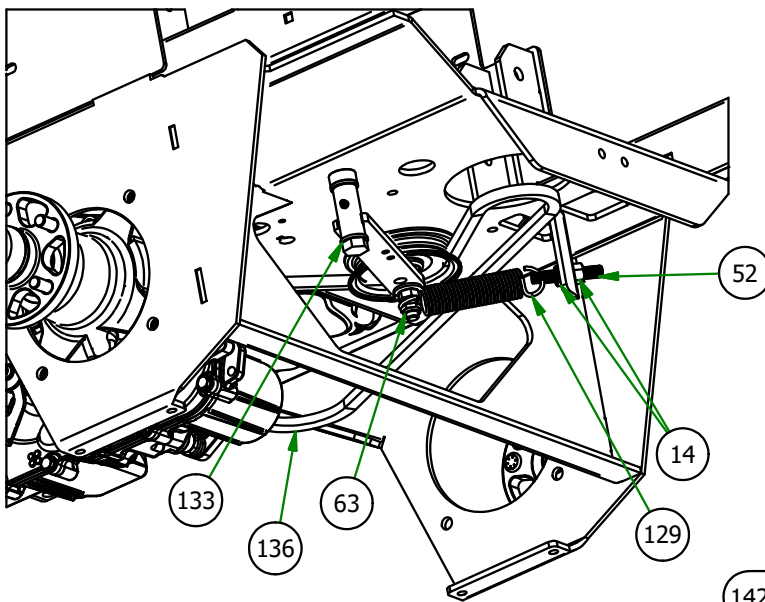

022-4100-00
24x12-12 Reaper Turf Tire & Wheel Assembly

BAD BOY MOWERS

PARTS SECTION: TRANSAXLE ASSEMBLY (CONT.)

039-6945-03 Parts List			
ITEM	QTY	PART NUMBER	DESCRIPTION
133.1	1	013-5301-00	5/8-11 Nylon Insert Jam Half Nut
133.2	1	013-8050-00	1/2-13 NYLON INSERT FLANGE LOCKNUT ZINC
133.3	1	018-5309-00	5/8-11 X 4.5 GR 5 Hex Bolts Zinc
133.4	1	018-6036-00	1/2" x 2 3/4" Hex Bolt
133.5	2	019-6017-00	.630 ID Plastic Washer
133.6	1	025-7020-00	5/8" x 1" Collar W/One Set Screw
133.7	1	025-7036-00	1/2 x 1/2 Spacer
133.8	1	033-6001-00	4 3/4" Idler Pulley
133.9	1	039-6945-00	Deck Idler