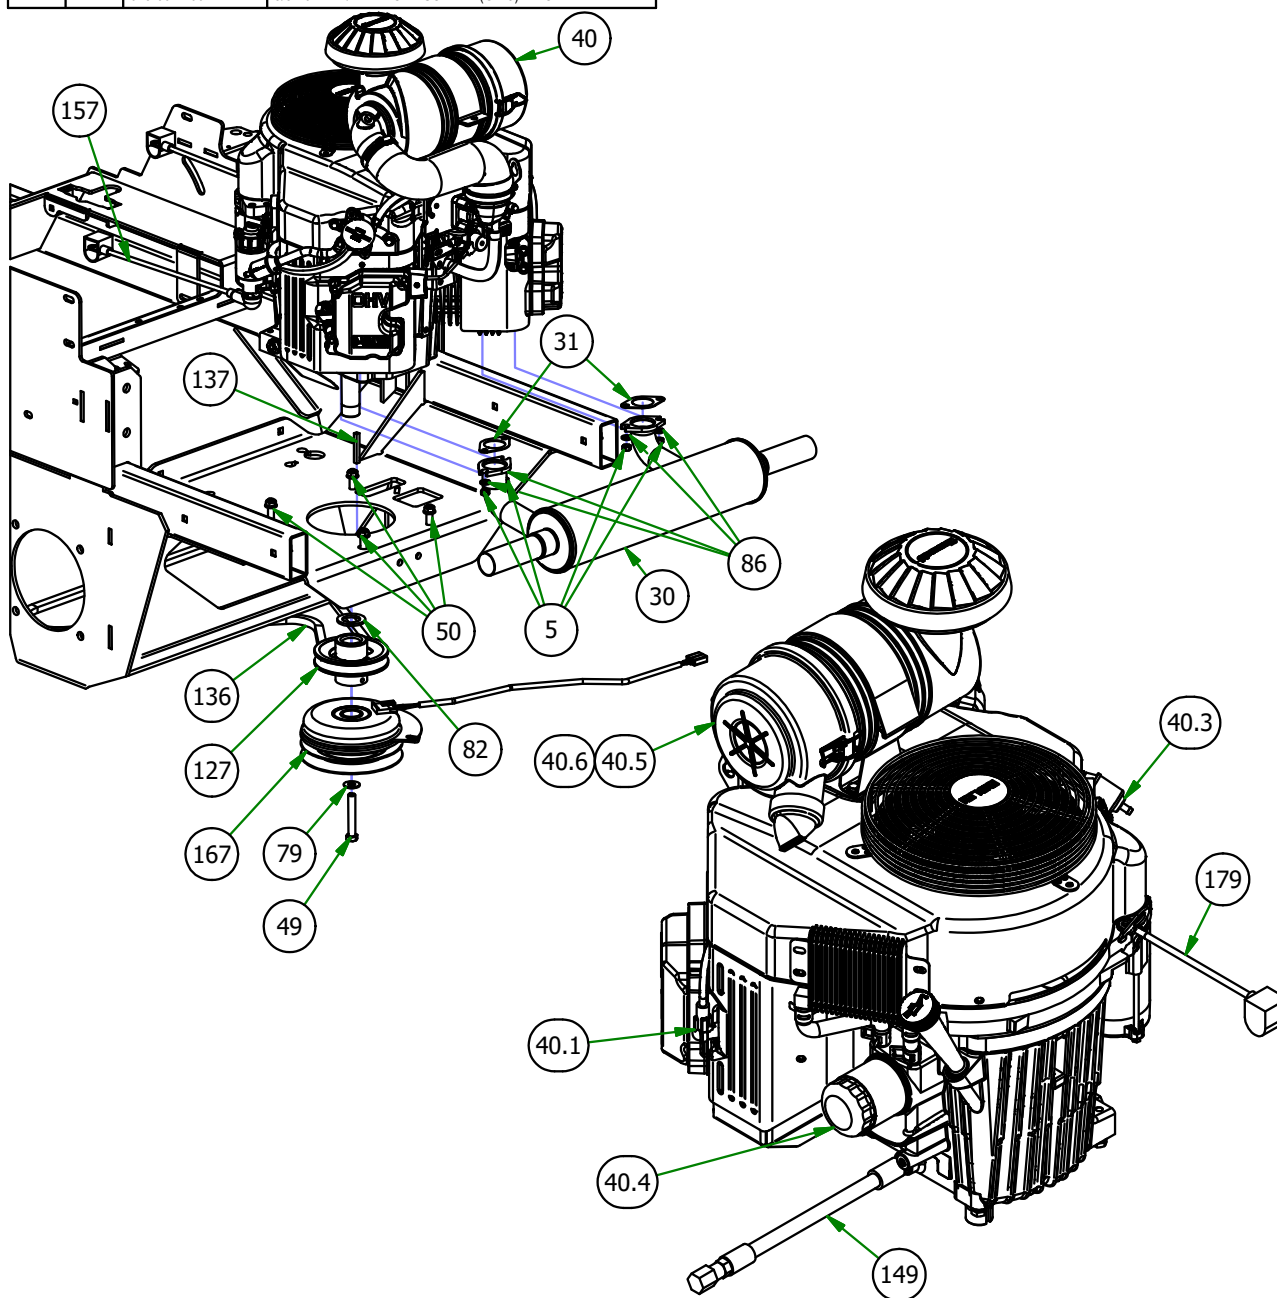

PARTS SECTION: ENGINE - 999cc KAWASAKI FX1000

Parts List				Parts List			
ITEM	QTY	PART NUMBER	DESCRIPTION	ITEM	QTY	PART NUMBER	DESCRIPTION
5	4	013-0075-00	M8-1.25 Zinc Nut	79	1	019-5029-00	3/8 FLAT WASHER USS (1" OD) ZINC
10	4	013-5201-00	3/8-16 HEX SERRATED FLANGE NUT HARD/ZINC	82	1	019-6029-00	1 1/8" Flat Spacer
30	1	015-1010-00	Muffler for Kawasaki FX1000	86	4	019-8051-00	5/16" Lock Washer
31	2	015-1010-01	Exhaust Gasket	127	1	033-5035-00	4 3/4 Motor Pulley
40	1	015-9911-00	Kawasaki FX1000 Engine	136	1	041-8050-00	2019 Rebel Pump Belt
40.1	2	015-8001-00	Spark Plug - Kawasaki	137	1	042-5020-00	1/4 x 2 Square key Stock
40.3	1	063-6000-00	Universal Inline Fuel Filter	149	1	051-5407-00	Kawasaki Oil Drain
40.4	1	063-8017-00	Oil Filter	157	1	064-5301-01	14" Red Battery Cable-Base Outlaw
40.5	1	063-8019-00	Canister Air Filter- Outer	167	1	070-1000-00	Clutch Assembly
40.6	1	063-8020-00	Canister Air Filter- Inner	168	1	070-2000-00	Clutch Pigtail
49	1	018-0074-00	7/16-20 x 2 3/4 Hex C/S GR 8 Yellow Zinc	169	1	070-5371-19	2019 Rebel Frame - Powdercoated
50	4	018-1075-00	3/8 x 1 1/8 bolt	179	1	086-0005-00	Starter Cable
72	4	018-6012-00	3/8-16 X 1-1/2 HEX CAP SCREW (GR.5) ZINC