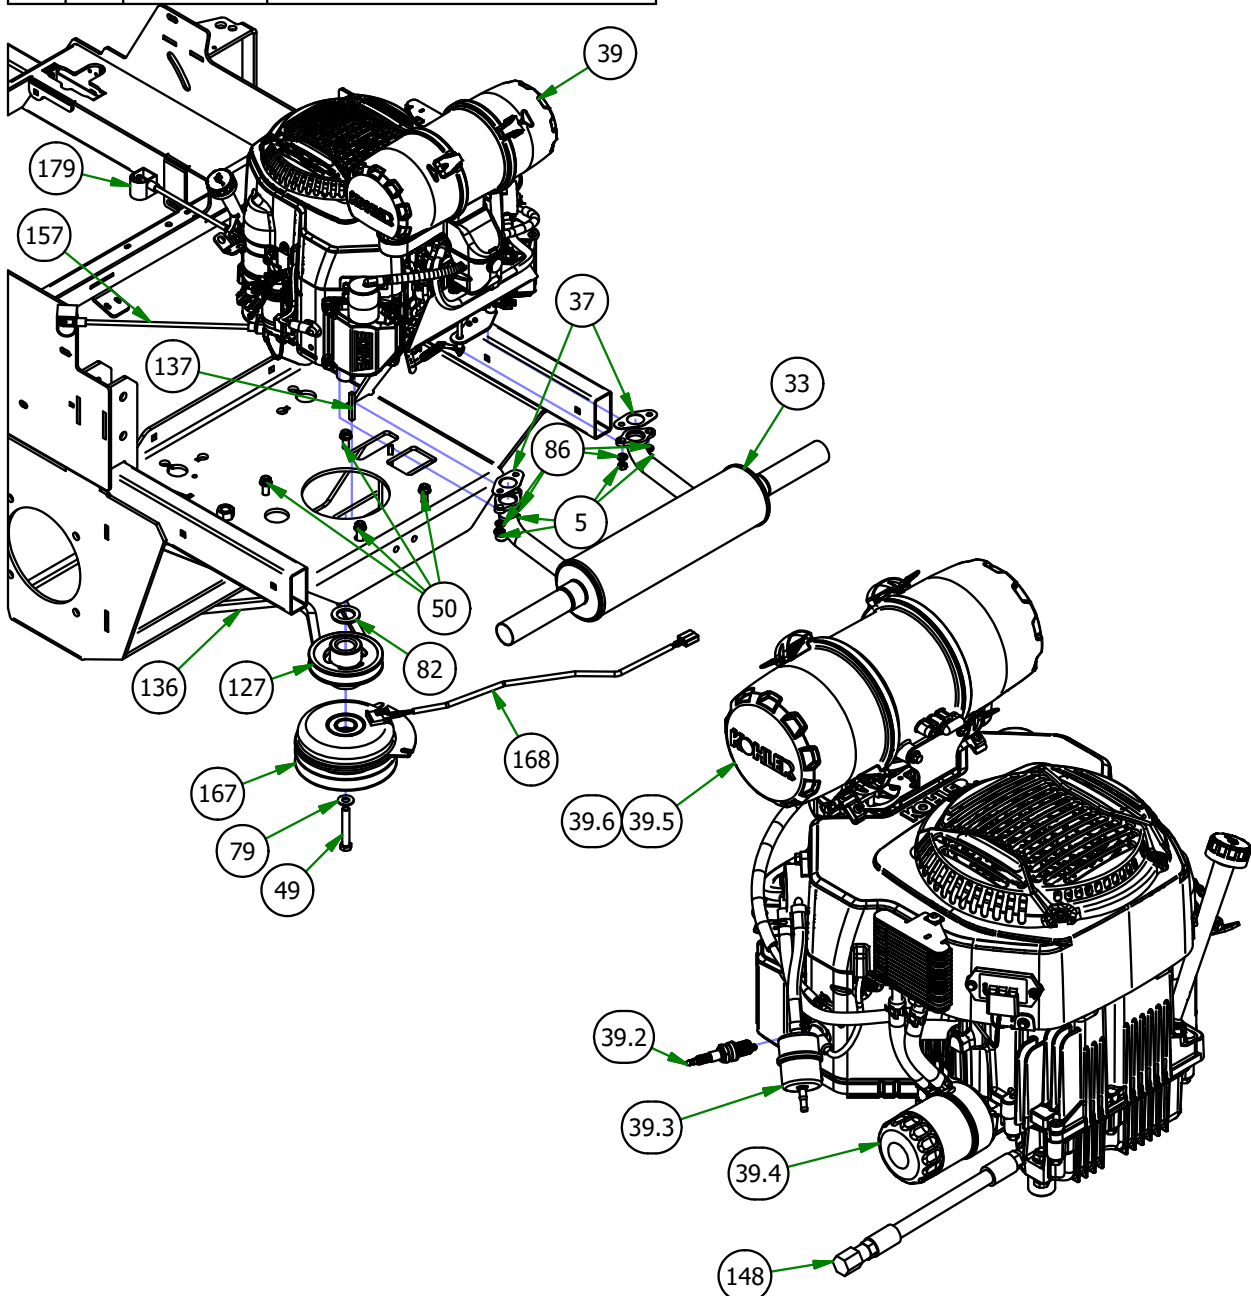

071-2103-00
2021 Rebel Seat

067-0020-19
2019 Outlaw EPA Cannister Assembly

071-5065-00
2019 Renegade Seat

BAD BOY MOWERS

PARTS SECTION: ENGINE - 747cc KOHLER COMMAND

Parts List				Parts List			
ITEM	QTY	PART NUMBER	DESCRIPTION	ITEM	QTY	PART NUMBER	DESCRIPTION
5	4	013-0075-00	M8-1.25 Zinc Nut	79	1	019-5029-00	3/8 FLAT WASHER USS (1" OD) ZINC
10	4	013-5201-00	3/8-16 HEX SERRATED FLANGE NUT HARD/ZINC	82	1	019-6029-00	1 1/8" Flat Spacer
33	1	015-1013-00	2019 Rebel Kohler CV752 Muffler	86	4	019-8051-00	5/16" Lock Washer
37	2	015-2751-00	Exhaust Gasket	127	1	033-5035-00	4 3/4 Motor Pulley
39	1	015-7520-00	Kohler Command Engine	136	1	041-8050-00	2019 Rebel Pump Belt
39.2	2	015-8000-00	Spark Plug	137	1	042-5020-00	1/4 x 2 Square key Stock
39.3	1	063-5001-00	25/26 HP Kohler Fuel Filter	148	1	051-5403-00	Oil drain Hose for Yamaha
39.4	1	063-5400-00	Oil Filter	157	1	064-5301-01	14" Red Battery Cable-Base Outlaw
39.5	1	063-8019-00	Canister Air Filter- Outer	167	1	070-1000-00	Clutch Assembly
39.6	1	063-8020-00	Canister Air Filter- Inner	168	1	070-2000-00	Clutch Pigtail
49	1	018-0074-00	7/16-20 x 2 3/4 Hex C/S GR 8 Yellow Zinc	169	1	070-5371-19	2019 Rebel Frame - Powdercoated
50	4	018-1075-00	3/8 x 1 1/8 bolt	179	1	086-0005-00	Starter Cable
72	4	018-6012-00	3/8-16 X 1-1/2 HEX CAP SCREW (GR.5) ZINC				