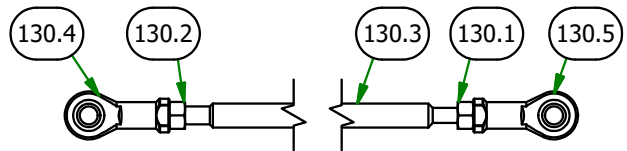

031-0030-19 Parts List				031-0031-19 Parts List			
ITEM	QTY	PART NUMBER	DESCRIPTION	ITEM	QTY	PART NUMBER	DESCRIPTION
119.1	1	013-0017-00	3/8-16 Half Jam Nut	120.1	1	013-0017-00	3/8-16 Half Jam Nut
119.2	1	013-8050-00	1/2-13 NYLON INSERT FLANGE LOCKNUT ZINC	120.2	1	013-8050-00	1/2-13 NYLON INSERT FLANGE LOCKNUT ZINC
119.3	1	018-0050-00	1/2-13 x 3.25 GR 5 Hex Bolt Zinc	120.3	1	018-0050-00	1/2-13 x 3.25 GR 5 Hex Bolt Zinc
119.4	1	018-0063-00	3/8-16 x 1 Set Socket Set Screw Cup Point	120.4	1	018-0063-00	3/8-16 x 1 Set Socket Set Screw Cup Point
119.5	2	019-8054-00	.505 Nylon Spacer	120.5	2	019-8054-00	.505 Nylon Spacer
119.6	1	031-0014-00	Drive Arm Pivot	120.6	1	031-0014-00	Drive Arm Pivot
119.7	1	031-0030-00	2019 Drive Arm Actuator right	120.7	1	031-0031-00	2019 Drive Arm Actuator left

031-9055-70
2019 Right Hand ADJ. Steering Arm Kit

031-9005-70
2019 Left Hand ADJ. Steering Arm Kit

031-0030-19
2019 R Series RH Arm Rod Assembly

031-0031-19
2019 R Series LH Arm Rod Assembly

035-0003-00 Parts List			
ITEM	QTY	PART NUMBER	DESCRIPTION
130.1	1	013-6050-00	5/16" LH Fine Threaded Jam Nut
130.2	1	013-6051-00	3/8" Fine Threaded Jam Nut
130.3	1	035-0003-01	2019 Rebel Push Rod
130.4	1	048-3000-00	Spherical Rod End - Outlaw
130.5	1	048-3002-00	Spherical Rod End - Outlaw