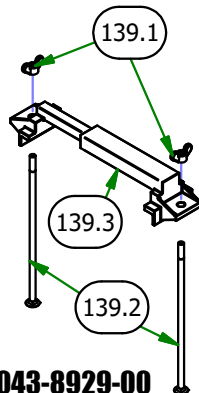

043-8929-00
Hold Down Assembly