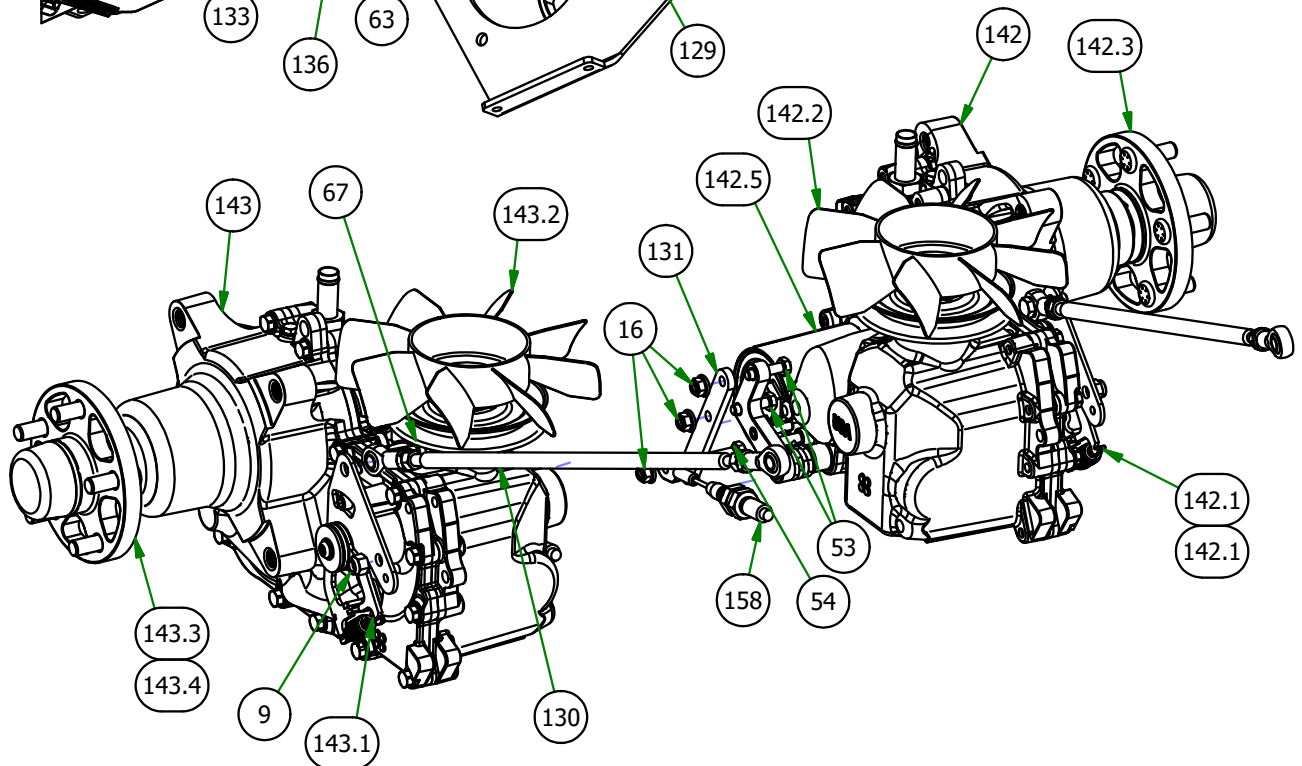

022-4100-00
24x12-12 Reaper Turf Tire & Wheel Assembly

BAD BOY MOWERS

PARTS SECTION: TRANSAXLE ASSEMBLY (CONT.)

039-6945-03 Parts List			
ITEM	QTY	PART NUMBER	DESCRIPTION
133.1	1	013-5301-00	5/8-11 Nylon Insert Jam Half Nut
133.2	1	013-8050-00	1/2-13 NYLON INSERT FLANGE LOCKNUT ZINC
133.3	1	018-5309-00	5/8-11 X 4.5 GR 5 Hex Bolts Zinc
133.4	1	018-6036-00	1/2" x 2 3/4" Hex Bolt
133.5	2	019-6017-00	.630 ID Plastic Washer
133.6	1	025-7020-00	5/8" x 1" Collar W/One Set Screw
133.7	1	025-7036-00	1/2 x 1/2 Spacer
133.8	1	033-6001-00	4 3/4" Idler Pulley
133.9	1	039-6945-00	Deck Idler