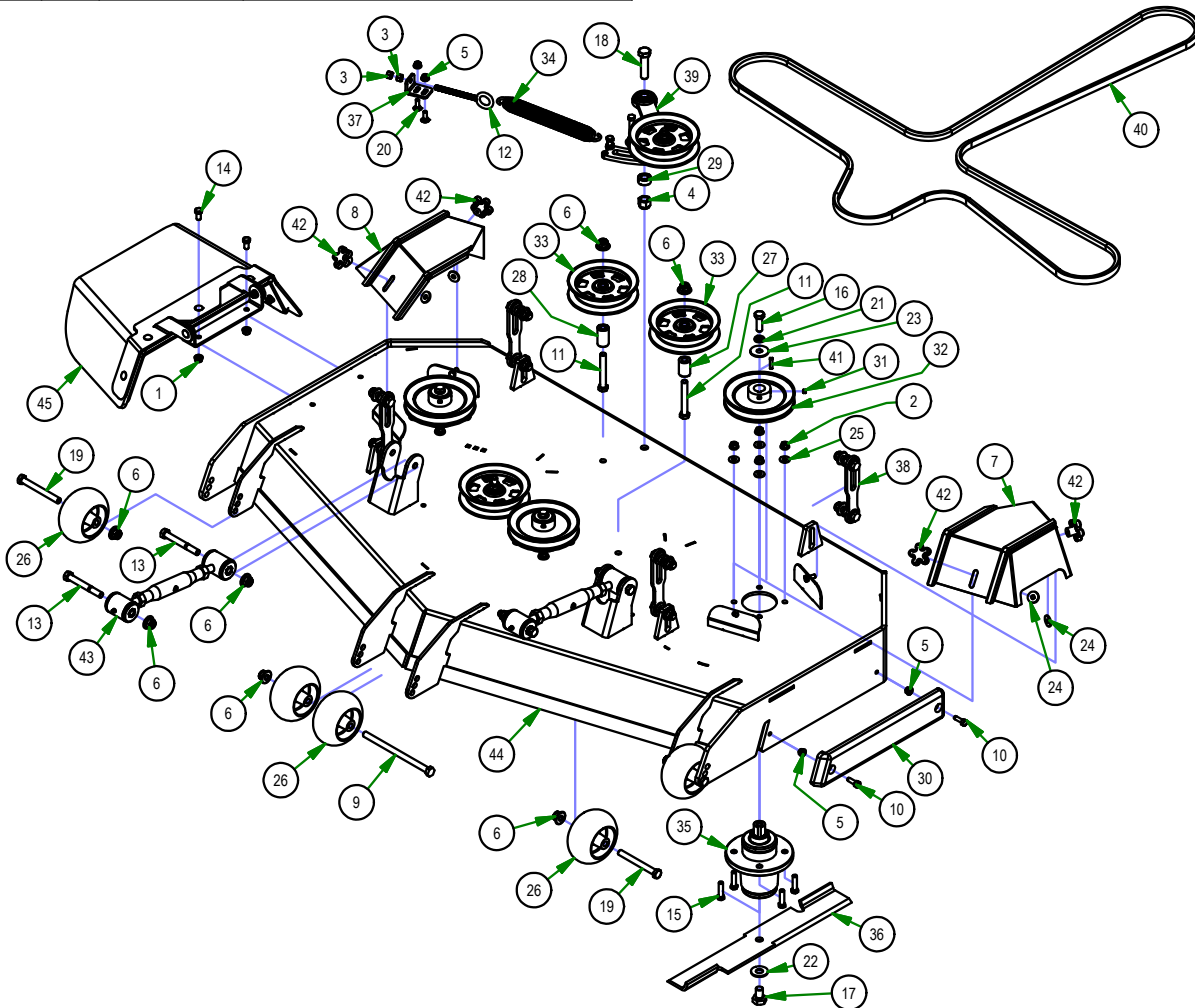

Parts List				Parts List			
ITEM	QTY	PART NUMBER	DESCRIPTION	ITEM	QTY	PART NUMBER	DESCRIPTION
1	2	013-5201-00	3/8" Flange Nut	24	4	019-6050-00	.360 ID Plastic Washer-Black
2	12	013-5202-00	3/8-16 NYLON INSERT FLANGE LOCKNUT (GR.F) ZINC	25	12	019-8044-00	5/16 USS FLAT WASHER (7/8 OD) ZINC
3	2	013-6014-00	3/8" Hex Nut	26	6	022-1001-00	2019 Deck Wheel
4	1	013-7021-00	5/8 Std NC Nylock Nut	27	2	025-5338-00	.502 ID X .750 OD X 1.500 Long Spacer
5	4	013-8049-00	5/16" Nylon Flange Nut	28	1	025-5339-00	1 3/4" Pulley Spacer
6	12	013-8050-00	1/2-13 NYLON INSERT FLANGE LOCKNUT ZINC	29	1	025-7020-00	5/8" x 1" Collar W/One Set Screw
7	1	014-5052-00	2019 61" Outlaw Gen2 Pulley Cover Left	30	1	029-7036-00	REVISED TRIM BUMPER_20180226
8	1	014-5053-00	2019 61" Outlaw Gen2 Pulley Cover Right	31	3	030-0050-00	5/16 Set Screw
9	1	018-0046-00	1/2-13 x 8 Hex Bolt Grade 5	32	3	033-6004-00	6 1/4" Drive Pulley
10	2	018-2007-00	5/16-18 x 1 GR 5 Hex Bolt Zinc	33	3	033-7201-25	5-3/4 Idler Pulley
11	3	018-2018-00	1/2 x 3 1/2 Flange Bolt Grade 8	34	1	034-2030-00	2019 Outlaw Gen2 Deck Spring
12	1	018-4707-00	4" 3/8-16 Eye Bolt	35	3	037-4000-00	OUTLAW SPINDLE ASSEMBLY
13	4	018-5019-00	1/2" x 4" Bolt (Grade 8)	36	3	038-6080-00	61 inch Fusion Blade
14	2	018-5250-00	3/8" x 3/4" Hex Bolt	37	1	039-0144-00	2019 Deck Eye Bolt Tab
15	12	018-6012-00	3/8-16 X 1-1/2 HEX CAP SCREW (GR.5) ZINC	38	4	039-2125-17	Deck Hangar Assembly
16	3	018-6019-00	1/2"-20 x 1 1/2" - Grade 5 Fine Thread Bolt	39	1	039-6946-18	2019 Rebel Rogue Deck Idler
17	3	018-6020-00	5/8" x 1 1/2" Grade 8 Hex Bolt (Fine)	40	1	041-0178-00	B178 Belt
18	1	018-6059-00	5/8" x 2 1/2" Grade 5 Hex Bolt (Coarse)	41	3	042-6030-00	1/4" x 1" Key
19	4	018-7050-00	1/2" x 4 1/2" Bolt	42	4	045-6043-00	5/16" Knob
20	2	018-8066-00	5/16" x 7/8" Carriage Bolt	43	2	048-7000-00	Turnbuckle
21	3	019-5007-00	1/2" Lock Washer	44	1	060-6151-19	2019 Sloped 61" Deck
22	3	019-5038-00	5/8" Flat Washer	45	1	210-7000-98	2019 Outlaw Gen2 Chute Assembly
23	3	019-6020-00	1/2" Belleville Washer