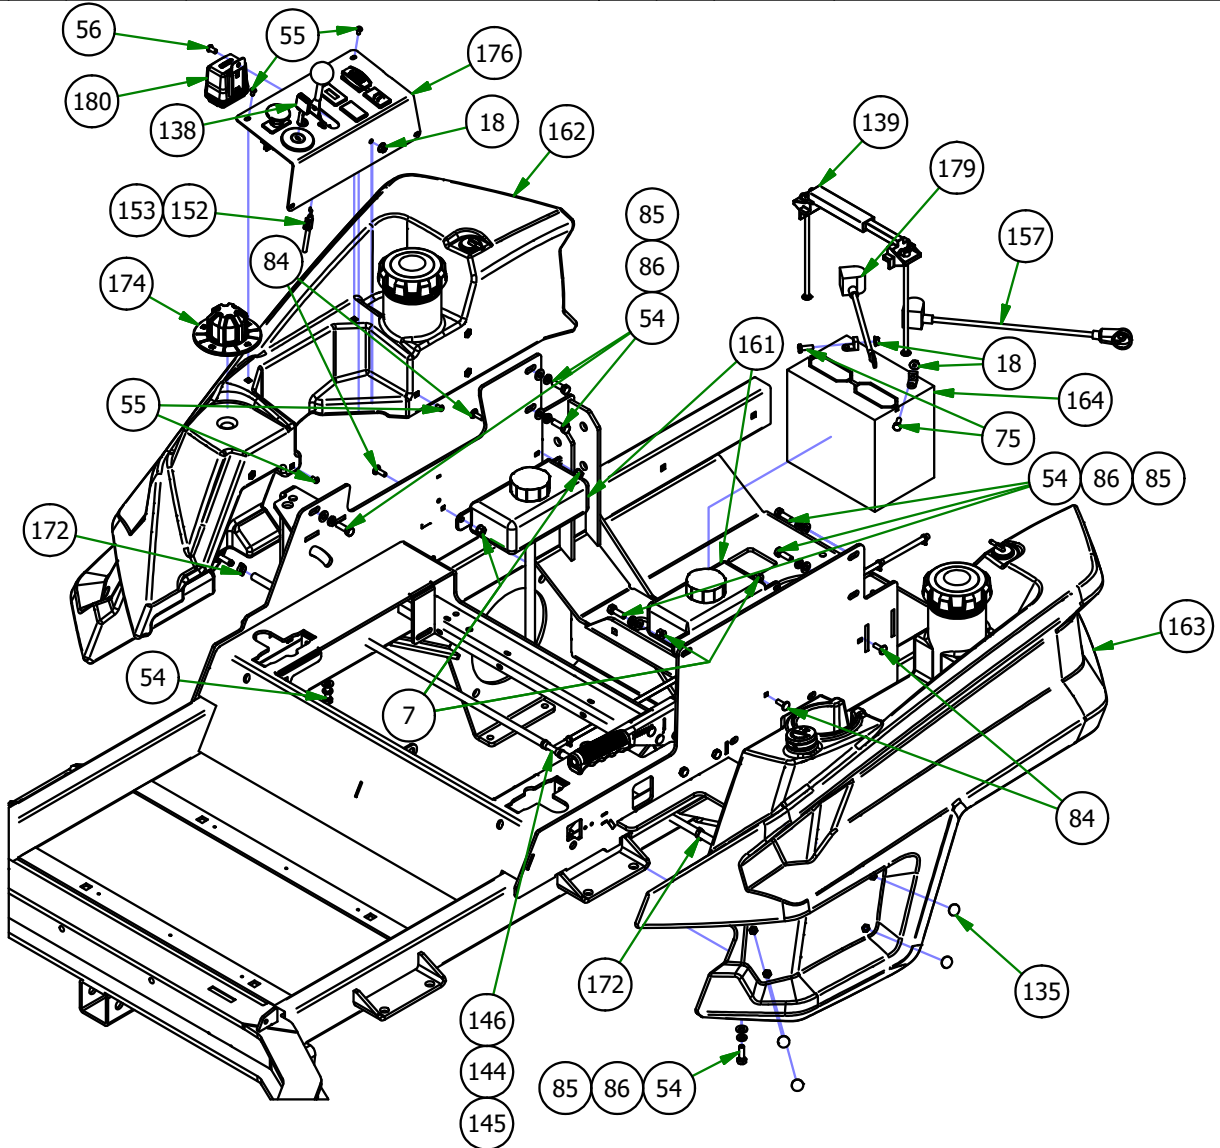

Parts List				Parts List			
ITEM	QTY	PART NUMBER	DESCRIPTION	ITEM	QTY	PART NUMBER	DESCRIPTION
7	4	013-2050-00	1/4-20 Nylon Insert flange Nut	146	1	051-2019-32	2019 Rebel Rogue Renegade Fuel Line for Kawasaki
13	1	013-6051-00	3/8" Fine Threaded Jam Nut	150	1	054-8017-00	Choke
16	5	013-8049-00	5/16" Nylon Flange Nut	151	1	054-8019-00	Choke for 36Hp Vanguard & FX1000 Kawasaki
18	4	013-9001-00	1/4-20 Hex Flange Nuts Zinc w/Serrations	152	1	055-8021-75	Outlaw Throttle Cable
54	11	018-2007-00	5/16" x 1" Bolt	153	1	055-8022-00	Throttle Cable for 36Hp Vanguard & FX1000 Kawasaki
55	4	018-2010-00	10-32 x 3/8" Button Socket Head Bolt	157	1	064-5301-01	14" Red Battery Cable-Base Outlaw
56	1	018-2012-00	1/4" x 1/2" BS C/S 18-8 SS	158	2	064-8056-00	Long Brake Cable
71	2	018-5344-00	5/16" x 2 1/2" Bolt	161	2	067-8085-19	2019 Rebel Hydro Tank Assembly
75	2	018-8052-00	1/4" x 3/4" Hex Bolt	162	1	067-9950-50	2019 Right Rebel, Rogue, Renegade Fuel Tank (GAS)
84	4	019-8040-00	1/4" x 3/4" Carriage Bolt	163	1	067-9960-50	2019 Left Rebel, Rogue, Renegade Fuel Tank (GAS)
85	8	019-8044-00	5/16" Flat Washer	164	1	068-8049-00	Battery
86	8	019-8051-00	5/16" Lock Washer	165	1	069-0001-00	2019 Brake Handle Assembly
94	2	025-0027-00	2019 Outlaw Brake Handle Spacer .625 x 1.5	169	1	070-5371-19	2019 Rebel Frame - Powdercoated
135	8	040-6081-00	3/16 x .48 Christmas Tree Nylon Black	172	2	072-8076-00	2 EAR CLAMP 12.5mm-15mm
138	1	042-9000-00	Ignition Key	174	1	077-9002-00	2019 Rigid Deck Dial 1.5 to 5.5
139	1	043-8929-00	Hold Down Assembly	176	1	079-3481-19	Rebel/Rogue Control Panel Assy
144	1	051-2019-22	2019 Rebel Rogue Renegade Fuel Line for Vanguard & Yamaha	179	1	086-0005-00	Starter Cable
145	1	051-2019-28	2019 Rebel Rogue Renegade Fuel Line for Kohler	180	1	086-2050-19	2019 Wiring Harness-Rebel/Rogue