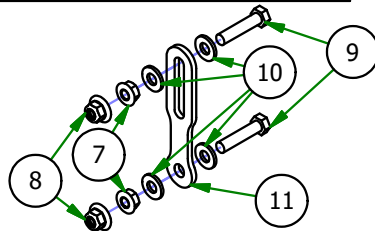

**039-2125-17
Deck Hangar Assembly**