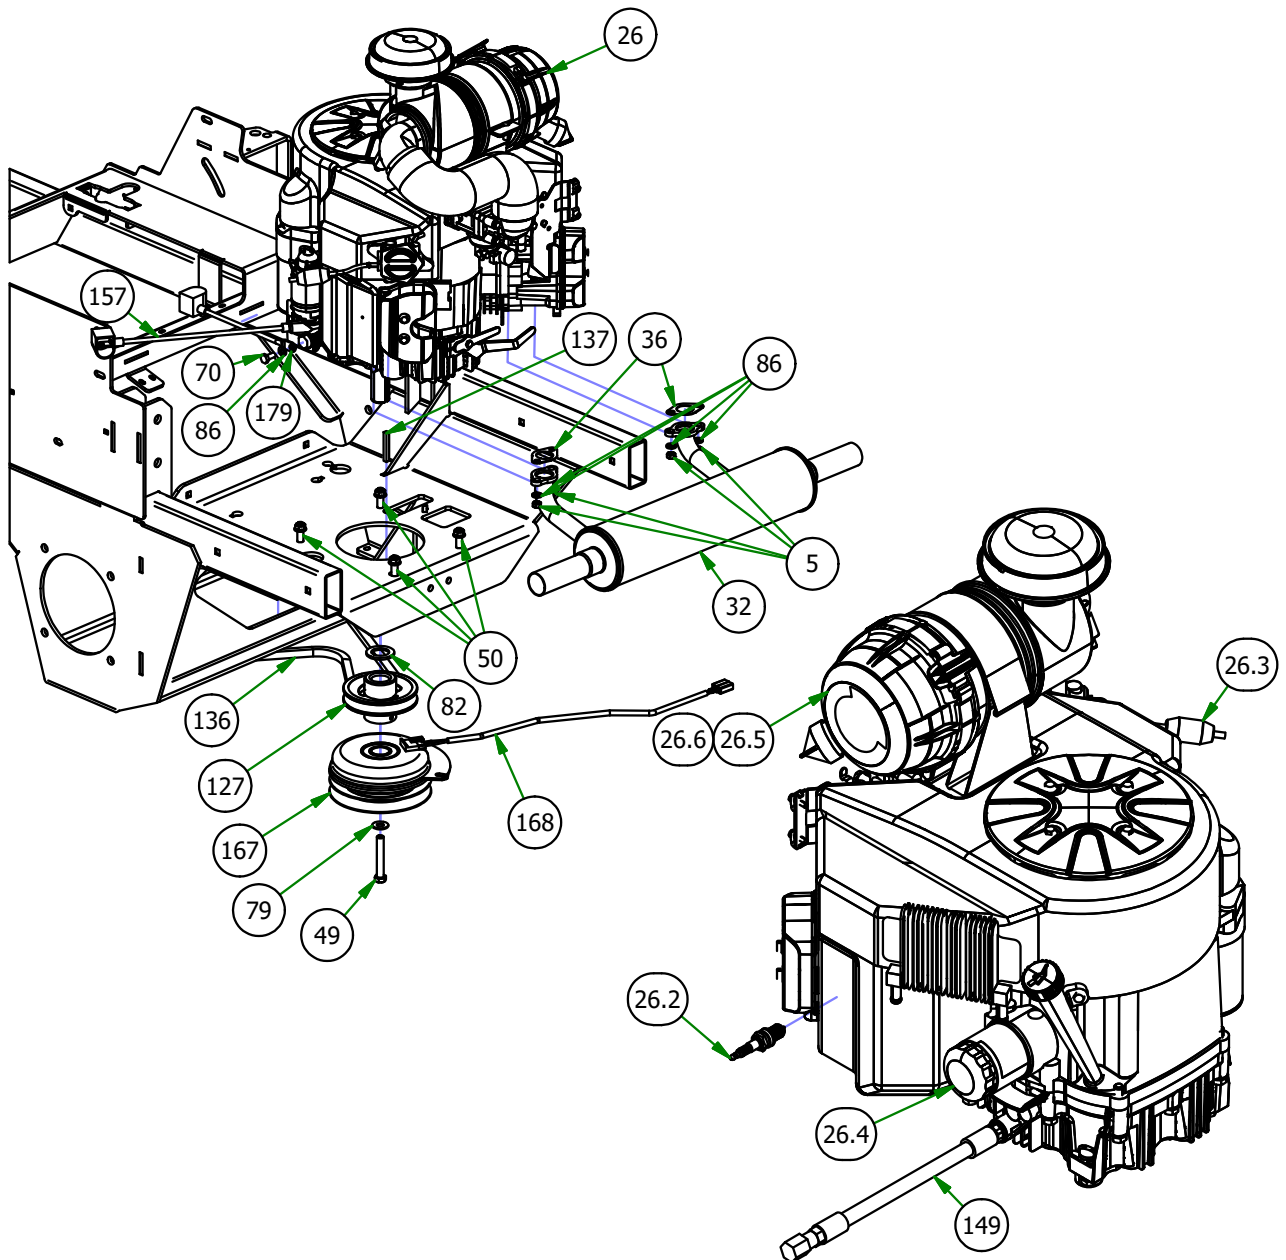

PARTS SECTION: ENGINE - 852cc KAWASAKI FX850

Parts List				Parts List			
ITEM	QTY	PART NUMBER	DESCRIPTION	ITEM	QTY	PART NUMBER	DESCRIPTION
5	4	013-0075-00	M8-1.25 Zinc Nut	72	4	018-6012-00	3/8-16 X 1-1/2 HEX CAP SCREW (GR.5) ZINC
10	4	013-5201-00	3/8-16 HEX SERRATED FLANGE NUT HARD/ZINC	79	1	019-5029-00	3/8 FLAT WASHER USS (1" OD) ZINC
26	1	015-0031-00	Kawasaki FX850 Engine	82	1	019-6029-00	1 1/8" Flat Spacer
26.2	2	015-8001-00	Spark Plug - Kawasaki	86	5	019-8051-00	5/16" Lock Washer
26.3	1	063-6000-00	Universal Inline Fuel Filter	127	1	033-5035-00	4 3/4 Motor Pulley
26.4	1	063-8017-00	Oil Filter	136	1	041-8050-00	2019 Rebel Pump Belt
26.5	1	063-8019-00	Canister Air Filter- Outer	137	1	042-5020-00	1/4 x 2 Square key Stock
26.6	1	063-8020-00	Canister Air Filter- Inner	149	1	051-5407-00	Kawasaki Oil Drain
32	1	015-1011-00	2019 Rebel/Rogue Kawasaki 850 Muffler	157	1	064-5301-01	14" Red Battery Cable-Base Outlaw
36	2	015-2709-00	Exhaust Gasket	167	1	070-1000-00	Clutch Assembly
49	1	018-0074-00	7/16-20 x 2 3/4 Hex C/S GR 8 Yellow Zinc	168	1	070-2000-00	Clutch Pigtail
50	4	018-1075-00	3/8 x 1 1/8 bolt	169	1	070-5371-19	2019 Rebel Frame - Powdercoated
70	1	018-5321-00	M8x1.20x20MM Hex head bolt	179	1	086-0005-00	Starter Cable