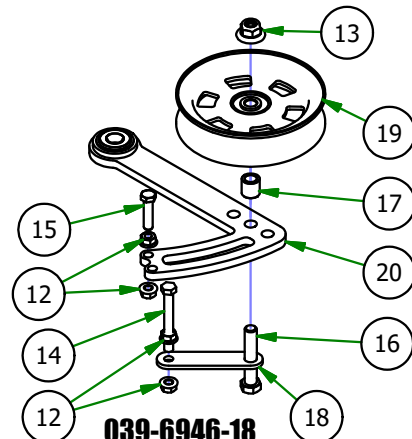

**039-6946-18
2019 Rebel Rogue Deck Idler**