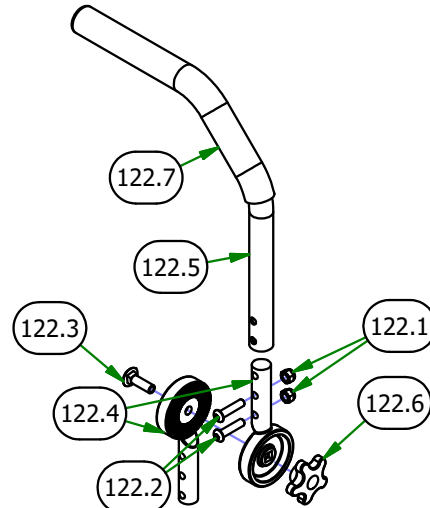

031-9005-70
2019 Left Hand ADJ. Steering Arm Kit