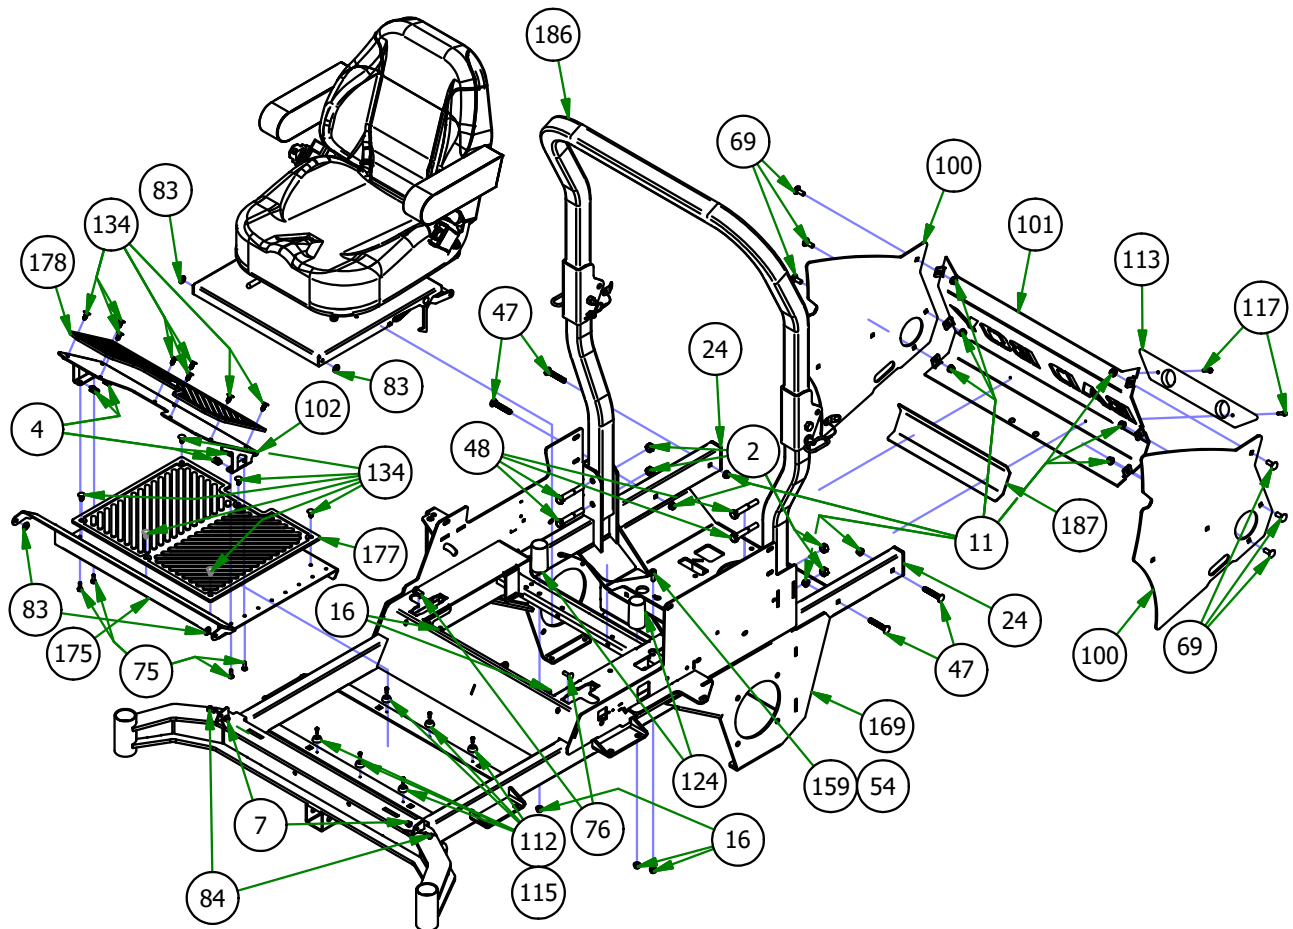

Parts List				Parts List			
ITEM	QTY	PART NUMBER	DESCRIPTION	ITEM	QTY	PART NUMBER	DESCRIPTION
2	4	013-0005-00	1/2" Center Lock Nut	101	1	026-2221-00	2019 Vertical Rear Cover Tailgate Plate
4	4	013-0054-00	1/4-20 Cage Nut	102	1	026-2230-00	2019 Outlaw Adjustable Foot Plate
7	2	013-2050-00	1/4-20 Nylon Insert flange Nut	109	1	028-0090-00	Seat Latch Rod Assembly
11	10	013-5202-00	3/8" Nylock Flange Nut	112	6	029-4010-00	Button Bumper
16	11	013-8049-00	5/16" Nylon Flange Nut	113	1	029-8000-00	2017 XP Bumper
19	4	013-9002-00	5/16" Flange Nut	115	6	030-3050-00	#10 x 1/2" Self Tapping Screw
21	1	013-9005-00	5/16-18 Nylock Jam Nut 1/2 Nut	117	2	030-7040-00	1/4 x 1 Hex Head Tek screw
24	2	014-9003-00	1 1/2 x 3 Frame Plug	124	2	032-0001-00	2019 Bad Boy X Cylindrical Seat Mount
44	2	018-0024-00	M6-1.0 X 16MM Hex Bolt	128	1	034-1025-00	Brake Spring
47	4	018-0044-00	3/8" x 2 1/2" Carriage Bolt	134	14	040-6080-00	Ratchet Fastener
48	4	018-0050-00	1/2-13 X 3.25 Hex Bolt - Grade 5	159	1	064-8081-00	Seat Cable
54	1	018-2007-00	5/16" x 1" Bolt	160	1	067-0020-19	2019 Outlaw EPA Cannister Assembly
65	1	018-4703-00	5/16" x 1 1/4" Carriage Bolt	169	1	070-5371-19	2019 Rebel Frame - Powdercoated
69	6	018-5044-00	3/8" x 1" Carriage Bolt	170	1	071-2103-00	2021 Rebel Seat w/ Seatbelt
75	4	018-8052-00	1/4" x 3/4" Hex Bolt	171	1	071-5065-00	2019 Renegade Seat
76	3	018-8065-00	5/16" x 1" Carriage Bolt	175	1	079-3155-00	2019 Outlaw Floorboard
83	6	019-6042-00	.360 ID Plastic Washer	177	1	081-0050-00	OUTLAW2019_FLOORMAT
84	2	019-8040-00	1/4" x 3/4" Carriage Bolt	178	1	081-0051-00	FLOORMAT_OUTLAW_2019
99	1	026-2019-00	2019 Outlaw Seat Plate	186	1	089-0006-00	2019 2X2 Folding ROPS
100	2	026-2219-RW	2019 Rebel Rear Cover Side Plate	187	1	091-4050-00	Heat Shield (Fiberglass Adhesive)