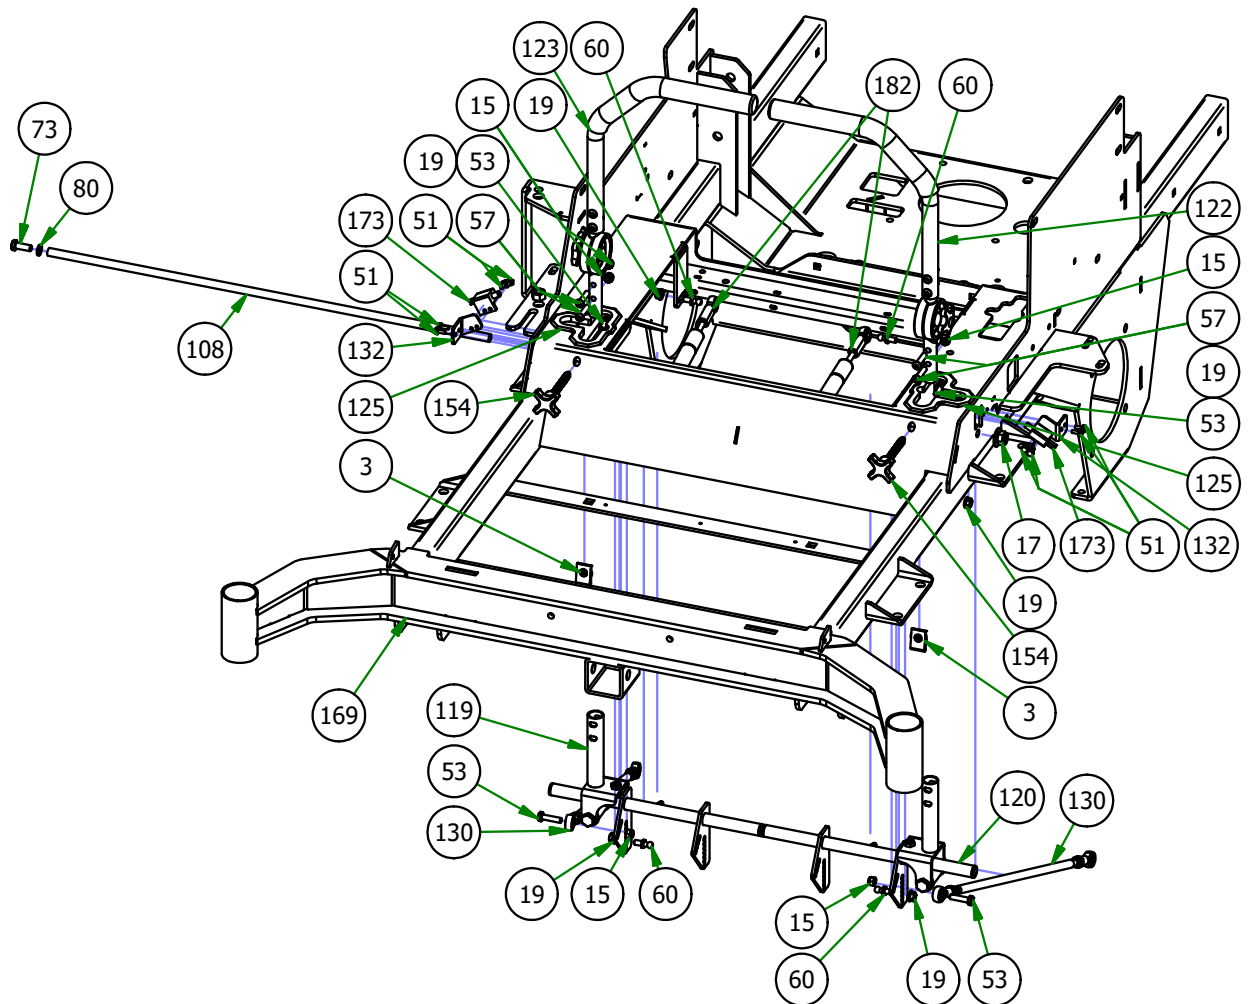

BAD BOY MOWERS

PARTS SECTION: DRIVE ARM ASSEMBLY

Parts List				Parts List			
ITEM	QTY	PART NUMBER	DESCRIPTION	ITEM	QTY	PART NUMBER	DESCRIPTION
3	2	013-0021-00	Extruded Nut 3/8"-16 3/4" Hole Center With Patch	119	1	031-0030-19	2019 R Series RH Arm Rod Assembly
15	6	013-8047-00	5/16-18 Nylock Insert Locknut	120	1	031-0031-19	2019 R Series LH Arm Rod Assembly
17	1	013-8050-00	1/2-13 NYLON INSERT FLANGE LOCKNUT ZINC	122	1	031-9005-70	2019 Left Hand ADJ. Steering Arm Kit
19	6	013-9002-00	5/16" Flange Nut	123	1	031-9055-70	2019 Right Hand ADJ. Steering Arm Kit
51	8	018-1080-00	12-24x 1/2 HWH Bolt	125	2	032-0002-00	Snap-In Bushing-2019
53	4	018-2006-00	5/16 x 1 1/4 Hex Bolt	130	2	035-0003-00	2019 Rebel Push Rod Assembly
57	4	018-2020-18	5/16-18 UNC X 1-3/8" BHCS, TORX DRIVE, GR 5	132	2	039-2160-00	2019 Arm Switch Bracket
60	4	018-2050-00	10mm Damper Ball Stud-Steering	154	2	057-5800-00	Speed Limiting Knob 3/8-16X 3"
73	1	018-6049-00	3/8" x 1" Hex Bolt	169	1	070-5371-19	2019 Rebel Frame - Powdercoated
80	1	019-5037-00	3/8" Lock Washer	173	2	077-8073-00	Safety Switch
108	1	028-0051-00	2019 Steering Actuator Rod	182	2	087-0001-00	Steering Damper