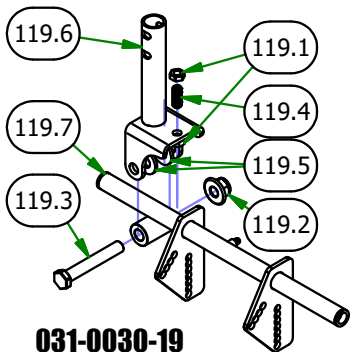

031-0030-19
2019 R Series RH Arm Rod Assembly