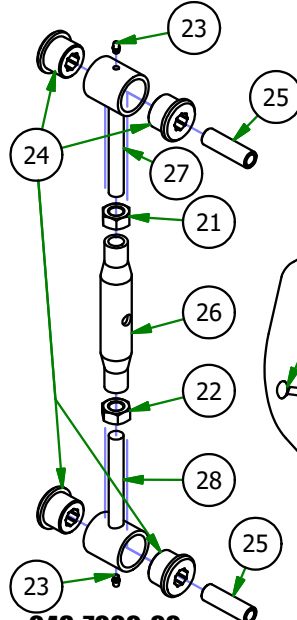

**048-7000-00
Turnbuckle**