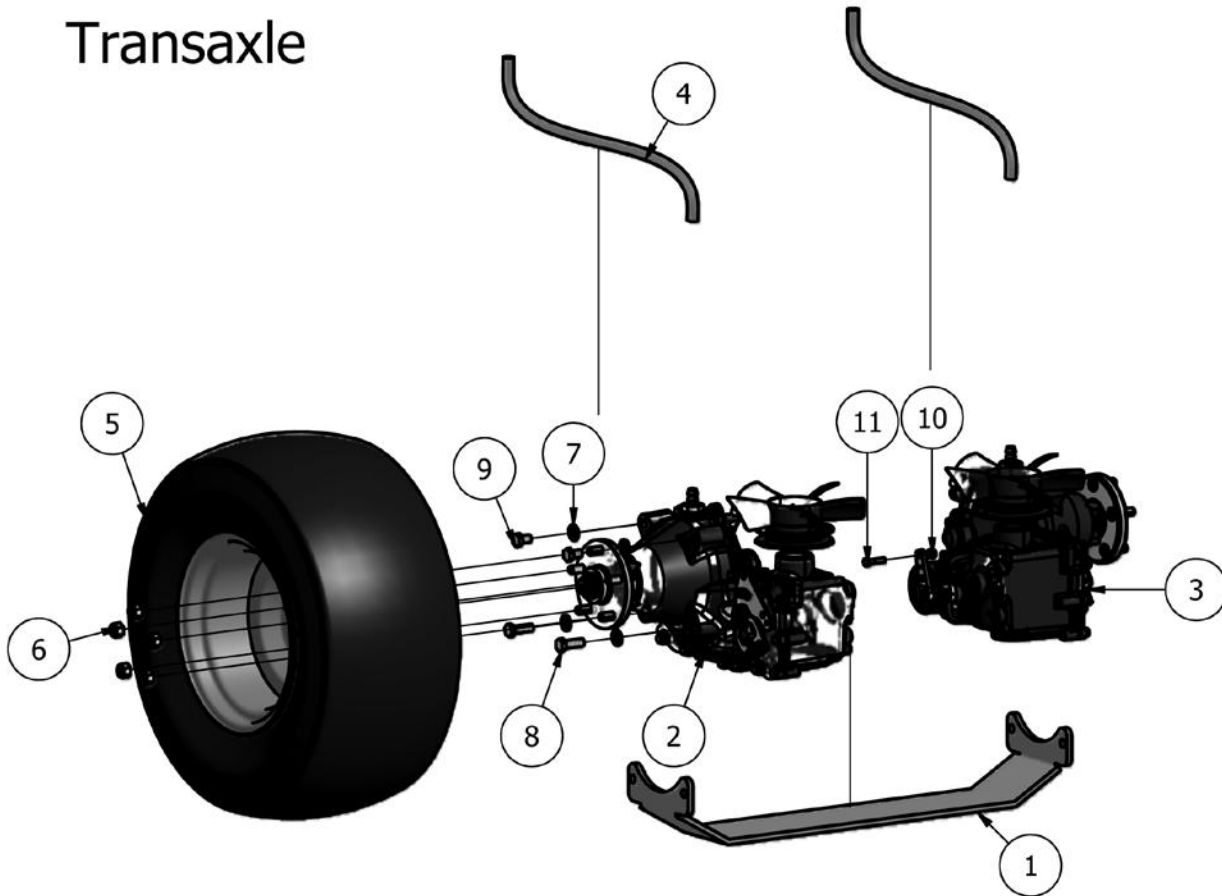

Front Wheel Assembly

Parts List			
ITEM	QTY	PART NUMBER	DESCRIPTION
1	1	022-2006-00	13" x 6.50 - 6 Tire and Orange Wheel
2	1	022-5347-00	13" x 6.50 - 6 Tire ONLY
3	1	022-2002-00	6" Wheel ONLY
4	2	010-7001-00	Bearing
5	1	014-7005-00	Dust Cover
6	1	025-5201-00	7" x 1/2" ID Tire Spacer
7	1	012-7003-00	Seal
8	2	022-7010-00	Wheel Bearing
9	1	018-7010-00	1/2" x 9" Bolt
10	1	023-0002-00	Front Fork
11	1	037-0001-00	Front Fork Spindle
12	1	013-9004-00	1" Fine Thread Nylock Half Nut
13	1	013-8050-00	1/2-13 Nylon Insert Flange Nut Zinc Orange Nylon

Transaxle

Parts List			
ITEM	QTY	PART NUMBER	DESCRIPTION
1	1	203-0100-00	Outlaw TransAxle Cross Brace
2	1	050-7000-00	ZT - 5400 - Left
3	1	050-7001-00	ZT - 5400 - Right
4	2	051-8064-00	1/2 Clear Braided Hose PRICED PER FOOT
5	2	022-4000-00	24 x 12 x 10 Tire and Wheel
6	10	013-3000-00	Acorn Lug Nut
7	8	619-5007-00	1/2 Lock Washer Zinc
8	4	018-6019-00	1/2-20 x 1-1/2 Grade 5 Hex Bolt Zinc
9	4	018-1055-00	1/2 x 3/4 Bolt
10	2	013-8047-00	5/16-18 Nylon Insert Locknut Zinc Orange Nylon
11	2	018-2006-00	5/16-18 x 1-1/4 Grade 5 Hex Bolt