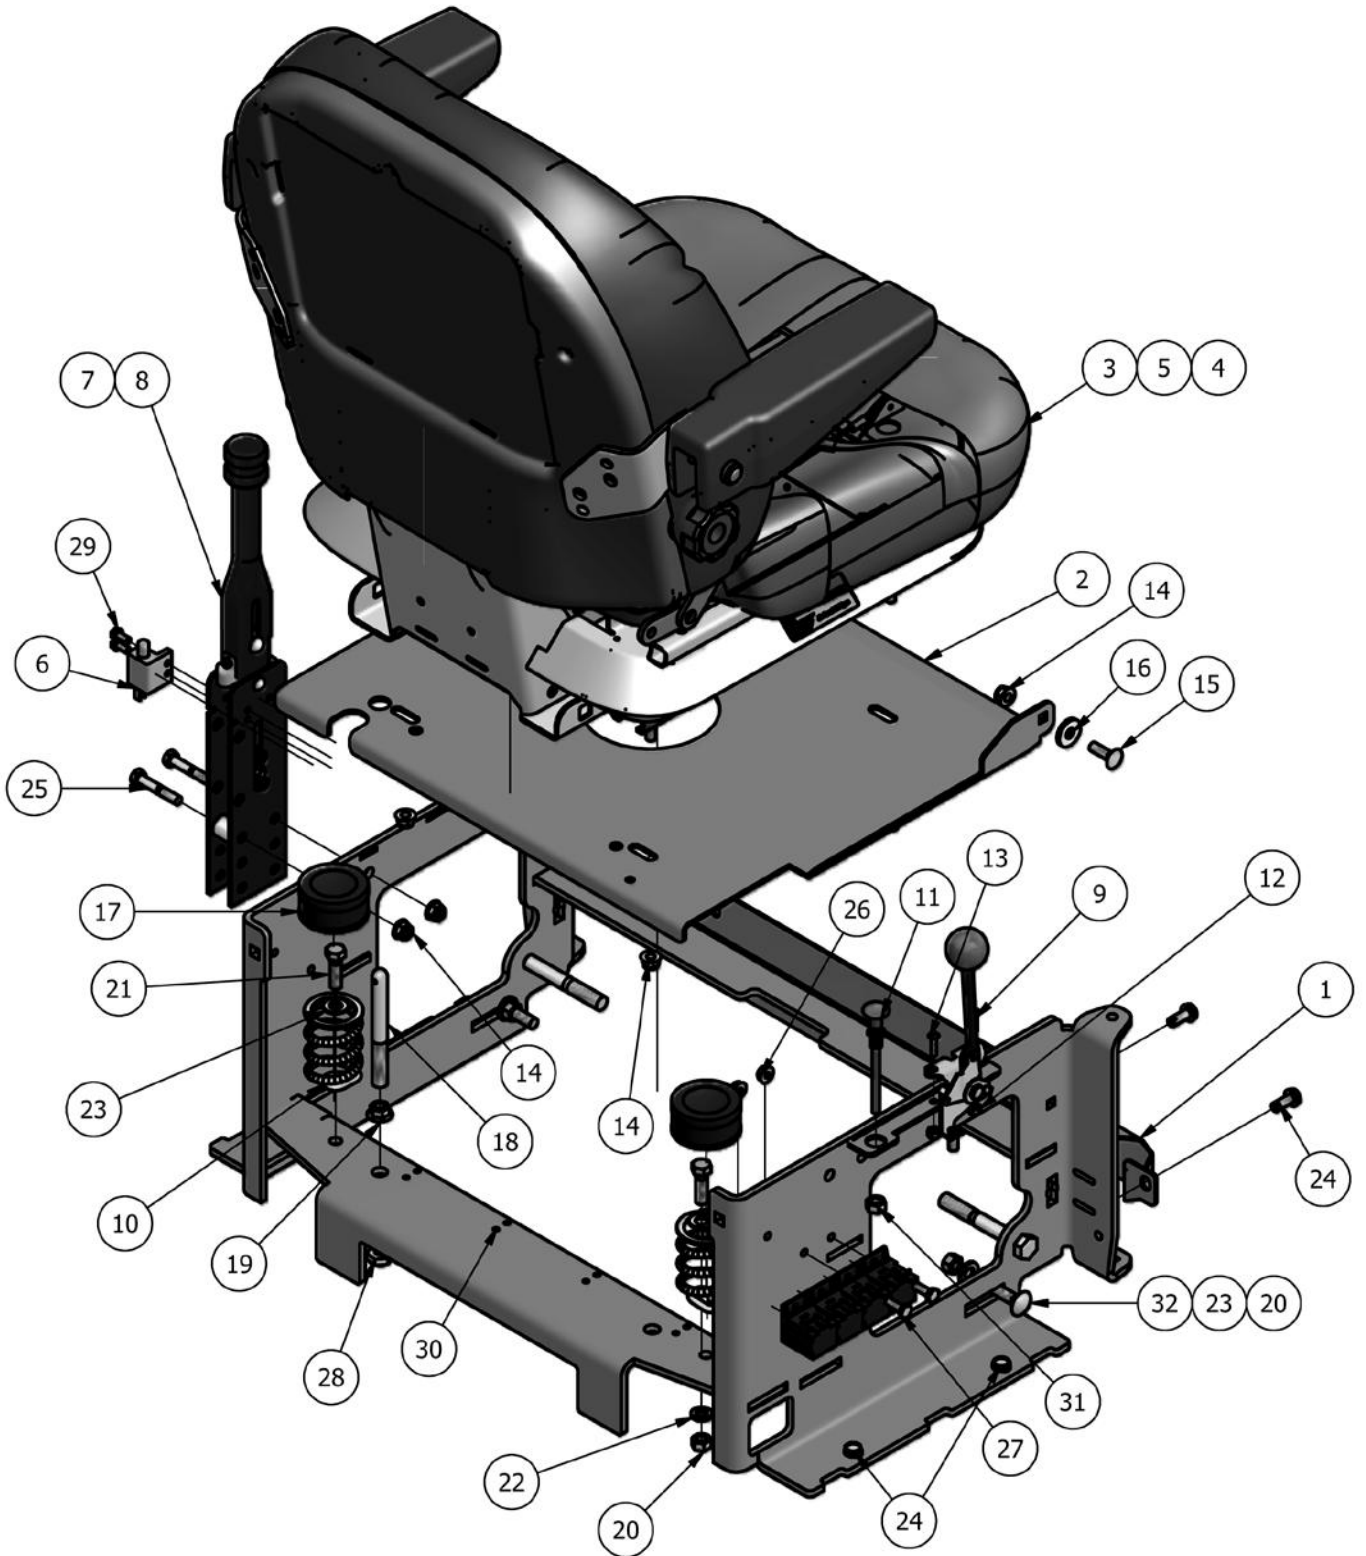

Seat Frame

Parts List			
ITEM	QTY	PART NUMBER	DESCRIPTION
1	1	014-2100-00	Outlaw Cooler Cover
2	1	026-2006-00	Aos,Diesel,Pup,Lightning Seat Plate
3	1	071-3000-00	Suspension Seat
4	1	064-8081-00	Seat Cable
5	1	036-5300-00	Seat Switch Adaptor
6	1	077-8073-00	Brake Handle Switch
7	2	064-8056-00	Long Brake Cable
8	1	069-8054-00	Hand Brake Assembly
9	1	055-8017-00	Throttle Lever Assembly
10	2	034-8045-00	Seat Spring
11	1	054-8016-00	Choke
12	2	013-5019-00	10-24 Nylon Insert Locknut Zinc Orange Nylon
13	2	018-8057-00	10-24 x 3/4 Button Socket C/S 18-8 SS
14	8	013-8049-00	5/16-18 Nylon Insert Flange Nut Zinc Orange Nylon
15	2	018-8065-00	5/16-18 x 1 Carriage Bolts Zinc
16	2	019-6042-00	.360ID Plastic Washer
17	2	014-8047-00	Seat Bumper
18	1	044-4000-00	Seat Post
19	1	013-5300-00	1/2-13 Hex flange Nut Zinc w/Serrations
20	2	013-5202-00	3/8 Nylock Flange Nut
21	2	018-5040-00	3/8-16 x 1-1/4 GR 5 Hex Bolt Zinc
22	2	019-5037-00	3/8 Lockwasher Zinc
23	2	019-5029-00	3/8 USS Flat Washer Zinc
24	8	030-7050-00	5/16 x 3/4 Hex Washer Head Type F Screw
25	2	018-8059-00	5/16-18 x 1-3/4 Grade 5 Hex Bolt
26	2	013-9001-00	1/4-20 Hex Flange Nuts Zinc W/Serrations
27	2	018-8052-00	1/4-20 x 3/4 Grade 5 Hex bolts Zinc
28	1	013-6052-00	1/2-20 Nylon Insert Jam Locknut Zinc Orange Zinc
29	2	018-1080-00	12-24 x 1/2 Hex Washer Head bolt
30	4	612-1004-00	12in Cable Tie Black
31	1	013-6051-00	3/8-24 Hex Jam Nuts Zinc
32	2	018-4706-00	3/8 x 1 1/2 Carriage Bolt