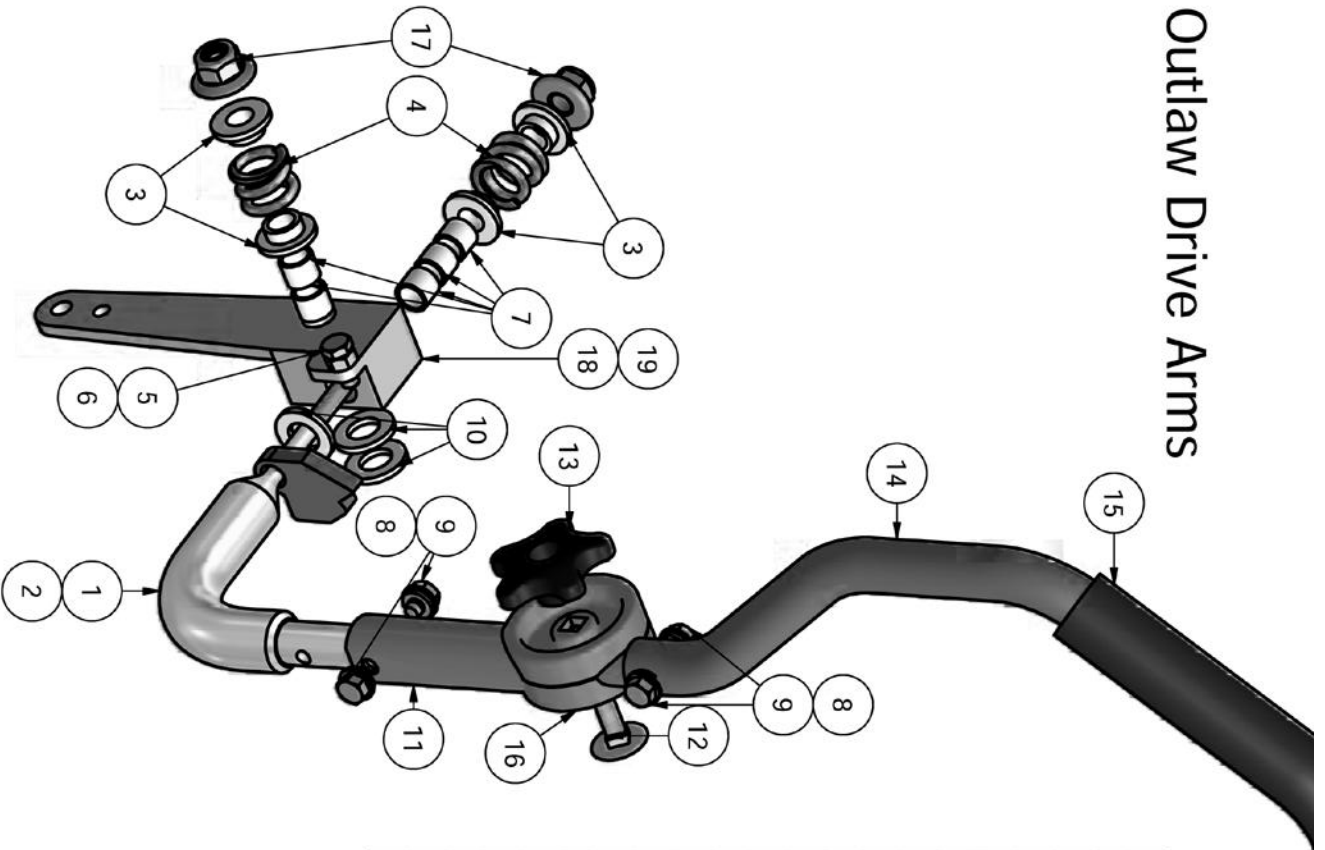

Outlaw Drive Arms

ITEM	QTY	PART NUMBER	DESCRIPTION
1	1	031-9025-00	Steering Arm Base-Right
2	1	031-9020-00	Steering Arm Base-Left
3	4	019-8027-00	.515 ID Nylon Shoulder Washer
4	2	034-8025-00	Drive Lever Spring
5	1	018-8063-00	5/16" x 3/4" Hex Bolt
6	1	013-8043-00	5/16" Nut
7	5	032-8024-00	.507 ID Nylon Bushing
8	4	019-8051-00	5/16" Lock Washer
9	4	018-2007-00	5/16" x 1/2" Flange Bolt
10	3	019-6017-00	.635 ID Plastic Washer
11	1	031-9016-00	Upper Adjuster for Steering Arm
12	1	018-5043-00	3/8" x 1-1/4" Carriage Bolt
13	1	045-5000-00	Black Knob for Adjustable Steering Arm
14	1	031-9010-00	Upper Steering Arm Tubing-Adjustable
15	1	069-4010-00	Rubber Grip
16	1	031-9015-00	Lower Adjuster for Steering Arm
17	2	013-8050-00	1/2-13 Nylon Flange Nut-Orange
18	1	027-9000-00	Drive Arm Lever Housing-Left
19	1	027-9001-00	Drive Arm Lever Housing-Right