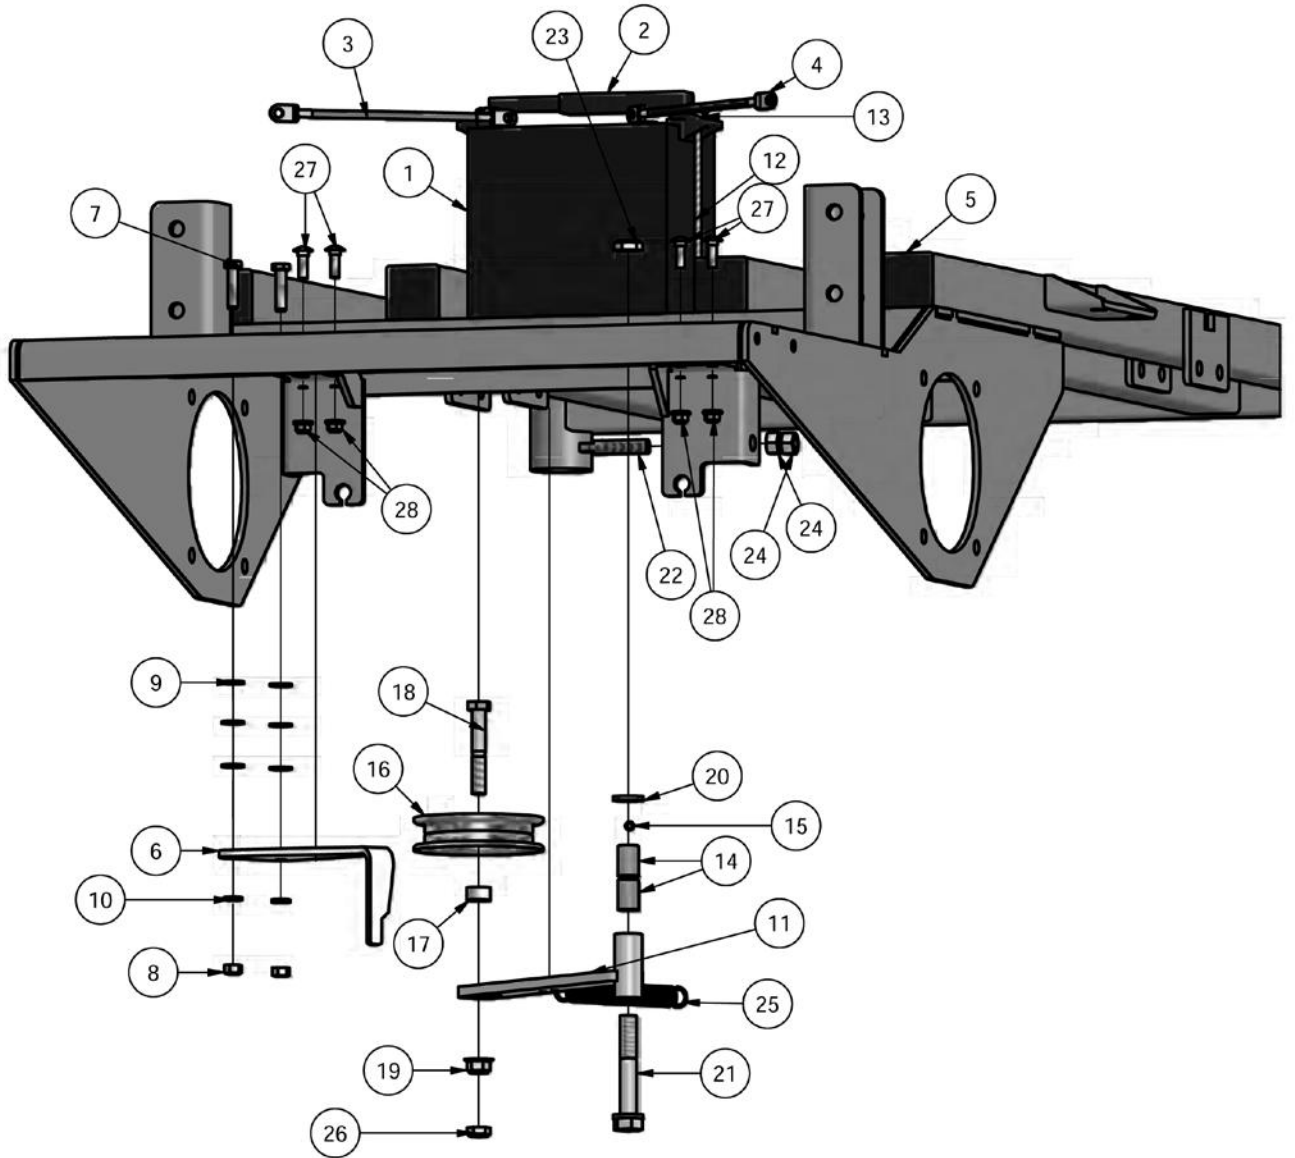

Outlaw Frame with Pulley

Parts List			
ITEM	QTY	PART NUMBER	DESCRIPTION
1	1	068-8049-00	Workaholic
2	1	043-8929-98	Battery Hold Down
3	1	064-5300-00	24" Red Cable
4	1	064-0030-00	Ground Cable
5	4	614-9000-00	2x2 Square Plug
6	1	057-5906-00	PTO Engager Holder
7	2	018-6012-00	3/8-16 x 1-1/2 GR5 Hex Bolt
8	2	013-6014-00	3/8-16 Hex Nuts Zinc
9	6	019-5029-00	3/8 USS Flat Washer Zinc
10	2	019-5037-00	3/8 Lockwasher Zinc
11	1	039-6945-00	Deck Idler Bracket
12	2	018-8050-00	1/4-20 x 8 Carriage Bolt Zinc
13	2	013-8051-00	1/4-20 Wing Nut Zinc
14	2	032-6033-00	Brass Bushing- 5/8 x 1 1/8- SS-2024-18
15	1	024-6034-00	1/4" Drive in Grease Fitting
16	1	033-6001-00	4 3/4" Idler Pulley
17	1	025-7036-00	1/2" Set collar
18	1	018-7016-00	1/2 x 3 Grade 5 Hex Bolt
19	1	013-8050-00	1/2-13 Nylon Insert Flange Nut Zinc Orange Nylon
20	2	019-6017-00	.630 ID X 1.122 OD X .142 THK Flat Washer Nylon
21	1	018-5311-00	5/8-11 X 4 GR 5 Hex Bolts Zinc
22	1	034-5039-00	6 Pump Idler Spring
23	1	013-5301-00	5/8-11 Nylon Insert Jam Locknut Zinc
24	2	613-7018-00	1/2-13 Hex Nuts Zinc
25	1	034-9050-00	Deck Idler Spring
26	1	013-6052-00	1/2-20 Nylon Insert Jam Locknut Zinc Orange Zinc
27	4	018-8065-00	5/16-18 x 1 Carriage Bolts Zinc
28	4	013-8049-00	5/16" Nylock Flange Nut