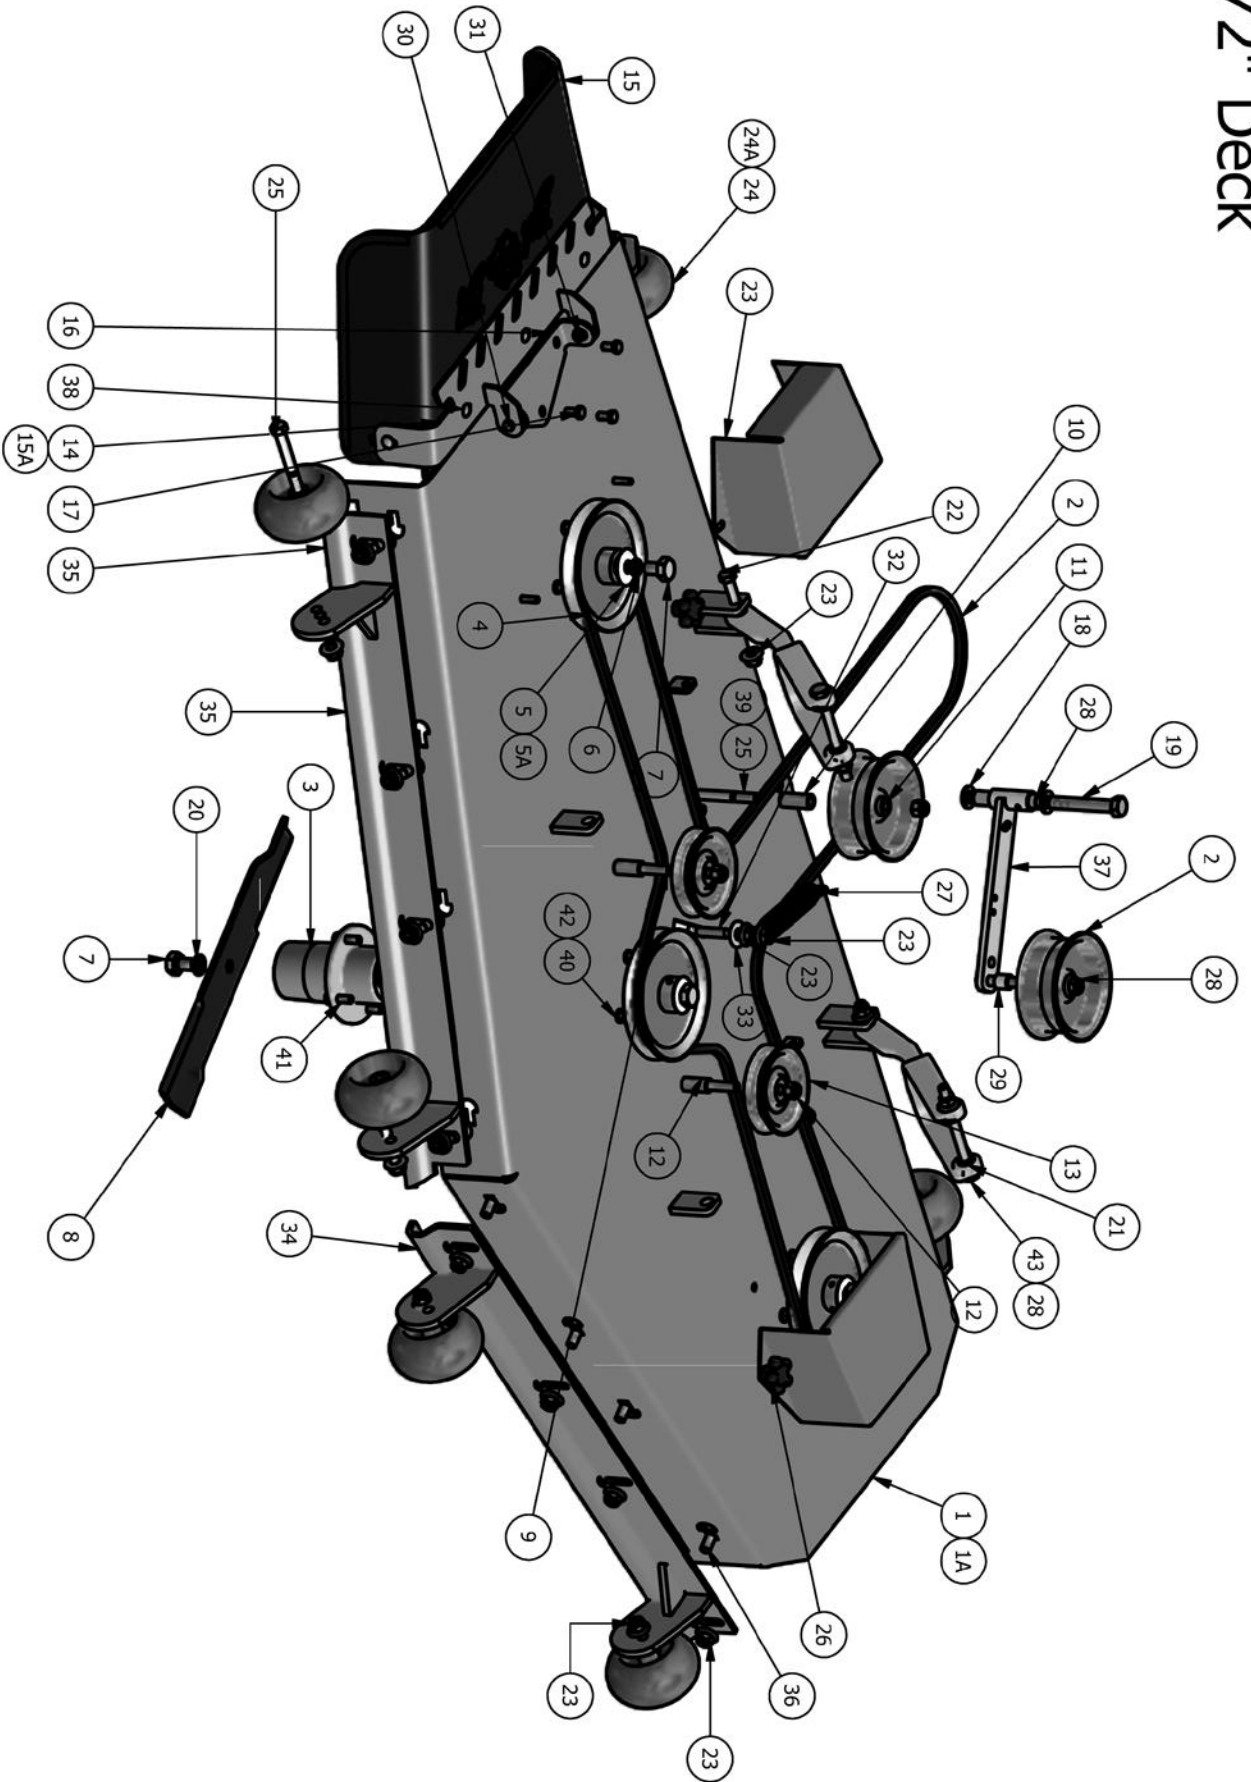

72" Deck

72" Deck			
ITEM	QTY	PART NUMBER	DESCRIPTION
1	1	060-7220-00	72" Deck Shell
1A	1	060-7230-00	Complete 72" Deck
2	1	041-0202-00	B202 for 72" Outlaw
3	3	037-8000-00	Double Bearing Spindle
4	3	033-7203-00	7" Deck Pulley
5	3	019-6019-00	Cup Washer
5A	3	030-0050-00	5/16" Set Screw
6	3	019-5007-00	1/2" Lock Washer
7	3	018-6020-00	5/8" x 1 1/2" Hex Bolt Grade 8
8	3	038-7230-00	72" Fusion High Lift Blade
9	2	018-2018-00	1/2" x 3 1/2" Flange Bolt- Grade 8
10	1	025-5339-00	1 3/4" Pulley Spacer
11	2	033-5001-00	5 3/4" Flat Idler Pulley- 32FI-92-008
12	2	025-5338-00	1 1/2" Diesel Pulley Spacer
13	2	033-6001-00	4 3/4" Idler Pulley
14	1	039-4880-00	72" Discharge Chute Upper Hanger Plate
15	1	210-6005-00	Rubber Discharge Chute
15A	1	039-4881-00	72" Discharge Chute Lower Hanger Plate
16	1	206-6017-00	Discharge Chute Hanger (deck mounted)
17	3	018-5250-00	3/8" x 3/4" Hex Bolt
18	2	019-6017-00	.635 ID Plastic Washer
19	1	018-5311-00	5/8" x 4" Hex Bolt
20	3	019-4807-00	5/8" Lock Washer
21	2	031-6010-00	Deck Arm Assembly
22	2	018-6036-00	1/2" x 2 1/2" Hex Bolt
23	2	014-7204-00	72" Pulley Cover
24	6	022-5234-00	Anti-Scalp Rollers
24A	1	022-5234-98	Complete Roller Assembly
25	7	018-5019-00	1/2" x 4" Bolt (Grade 8)
26	4	045-6043-00	5/16" Knob
27	1	034-2009-00	Deck Idler Spring 2009
28	30	013-8050-00	1/2-13 Nylon Flange Nut-Orange
29	1	025-5203-00	3/4 OD x 1/2 ID x 3\4 Length
30	2	018-5015-00	5/16" x 1" Hex Bolt
31	7	013-8049-00	5/16" Nylock Flange Nut
32	1	018-1050-00	1/2 x 2" Carriage Bolt
33	1	019-2040-00	1/2" Flat Washer
34	1	060-7210-00	72" Deck Adjustable Front (Left)
35	1	060-7211-00	72" Deck Adjustable Front (Right)
36	8	018-3003-00	1/2" x 1 1/4" Carriage Bolt
37	1	039-6945-00	Deck Idler Arm
38	5	018-4703-00	5/16" x 1 1/4" Carriage Bolt
39	1	019-5702-00	1/2" Washer (Grade 8)
40	12	019-5037-00	3/8" Lock Washer
41	12	018-5040-00	3/8" x 1 1/4" Hex Bolt
42	12	013-6014-00	3/8-16 Hex Nuts Zinc
43	2	018-1090-00	1/2" x 5 1/2" Bolt