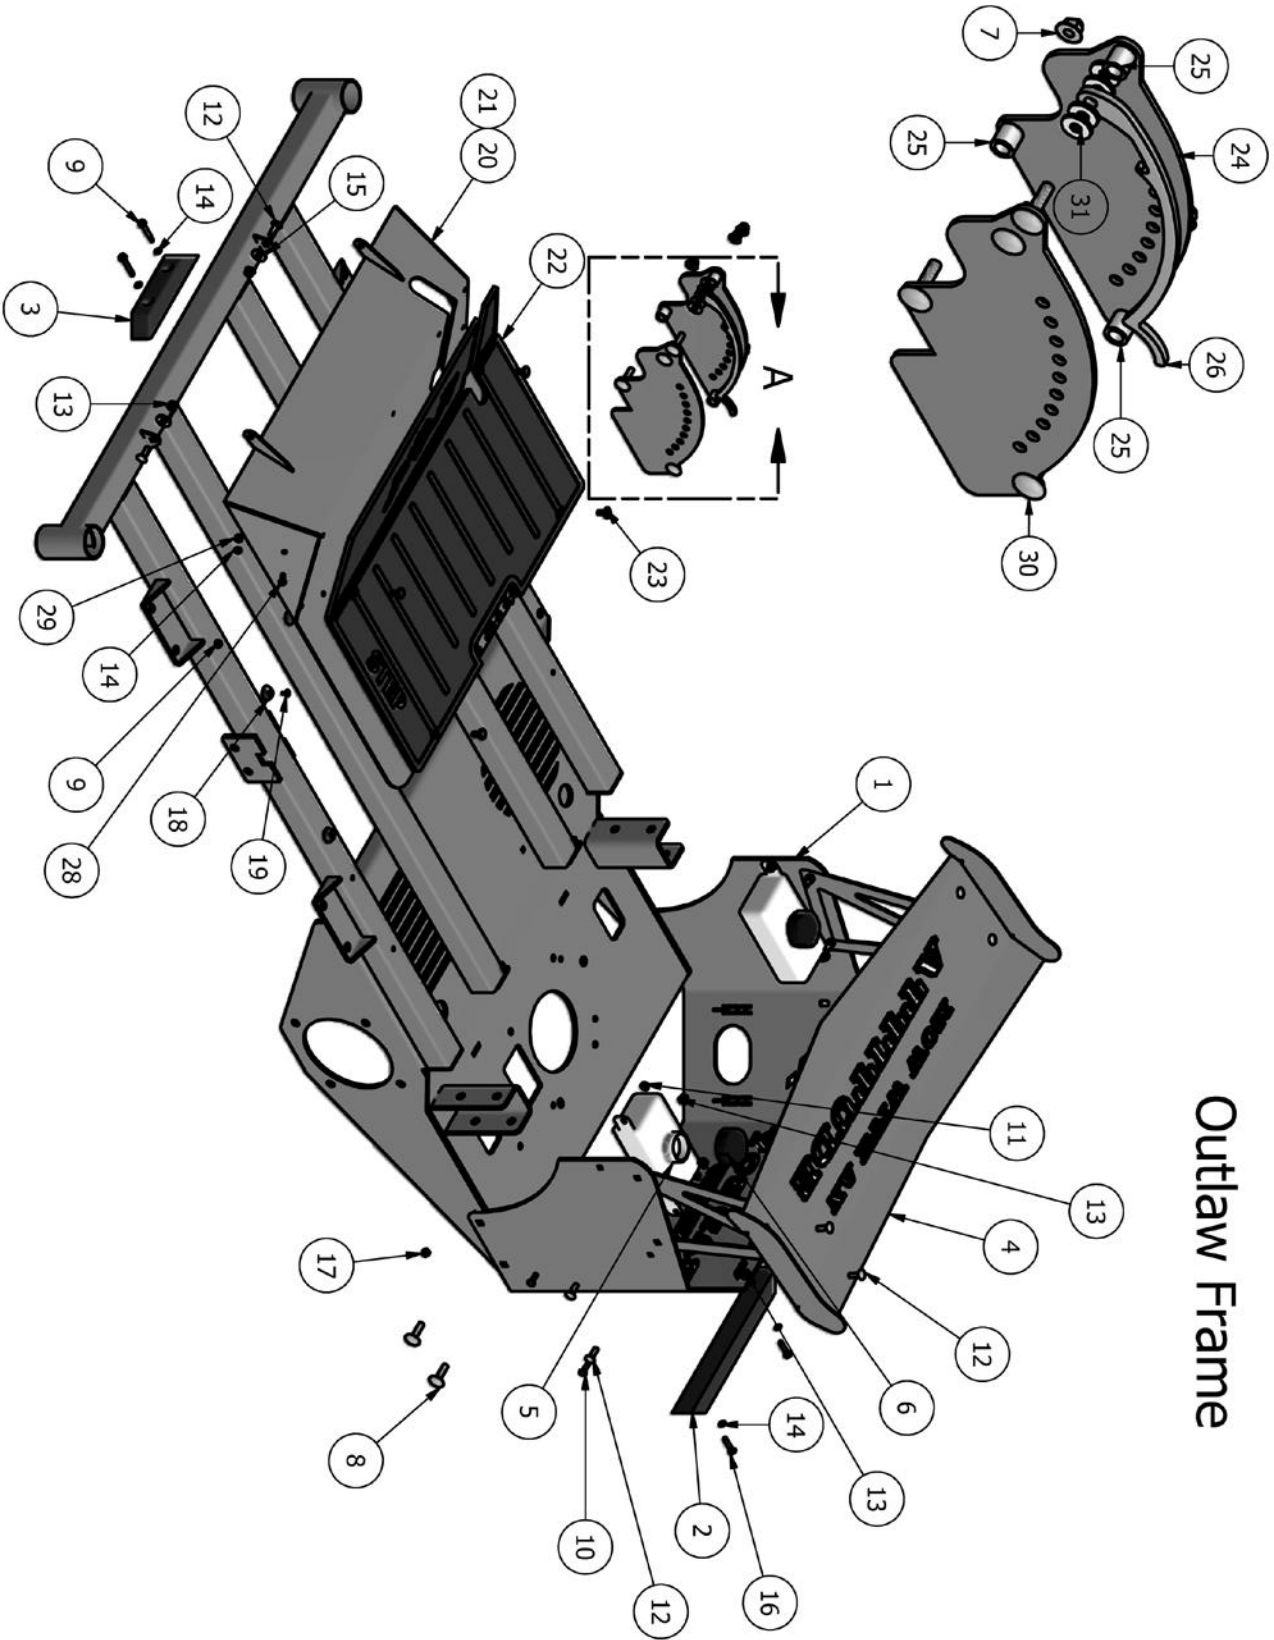

Outlaw Frame

Parts List			
ITEM	QTY	PART NUMBER	DESCRIPTION
1	1	026-2110-00	Outlaw Rear Plate
2	1	029-7037-00	14 Bumper
3	1	029-7038-00	8 Bumper
4	1	088-3010-00	Spoiler Assembly
5	2	067-8085-00	Expansion Tank Outlaw
6	2	066-5050-00	ZT Hydraulic Tank Cap
7	8	013-5202-00	3/8 Nylock Flange Nut
8	4	018-5043-00	3/8" x 1-1/4" Carriage Bolt
9	3	030-7039-00	14 x 1-1/2 HWA A T/S Screw
10	4	018-8052-00	1/4-20 x 3/4 Grade 5 Hex bolts Zinc
11	4	013-9001-00	1/4-20 Hex Flange Nuts Zinc W/Serrations
12	10	018-8065-00	5/16-18 x 1 Carriage Bolts Zinc
13	10	013-8049-00	5/16-18 Nylon Insert Flange Nut Zinc Orange Nylon
14	4	019-7040-00	1/4" Flat Washer
15	2	019-6042-00	.360ID Plastic Washer
16	2	018-4702-00	1/4-20 x 1-1/4 Grade 5 Hex bolts Zinc
17	2	013-8073-00	1/4-20 Nylon Insert Locknut Zinc Orange Nylon
18	4	029-4010-00	15/16 DIA Recessed Bumper Rubber BLK
19	4	030-3050-00	10 x 1/2 Pan Phillips Machine Screw
20	1	079-3100-00	Outlaw Floor Board
21	1	064-2006-00	Floor Cable
22	1	081-2008-00	Foot Assist Floor Mat
23	10	040-6080-00	Ratchet Fastener-Floorboard
24	1	026-2100-00	Outlaw Height Ind. Plate (Outer)
25	3	025-5203-00	3/4OD x 1/2ID x 3/4 Spacer
26	1	031-0100-00	Outlaw Deck Lever Lock
28	1	018-2012-00	1/4-20 x 1/2 Buttonhead Socket C/S 18-8 SS
29	1	013-8039-00	1/4-20 Hex Nuts Zinc
30	4	018-4706-00	3/8 x 1-1/2 Carriage Bolt
31	4	019-2073-00	.39 Plastic Washer