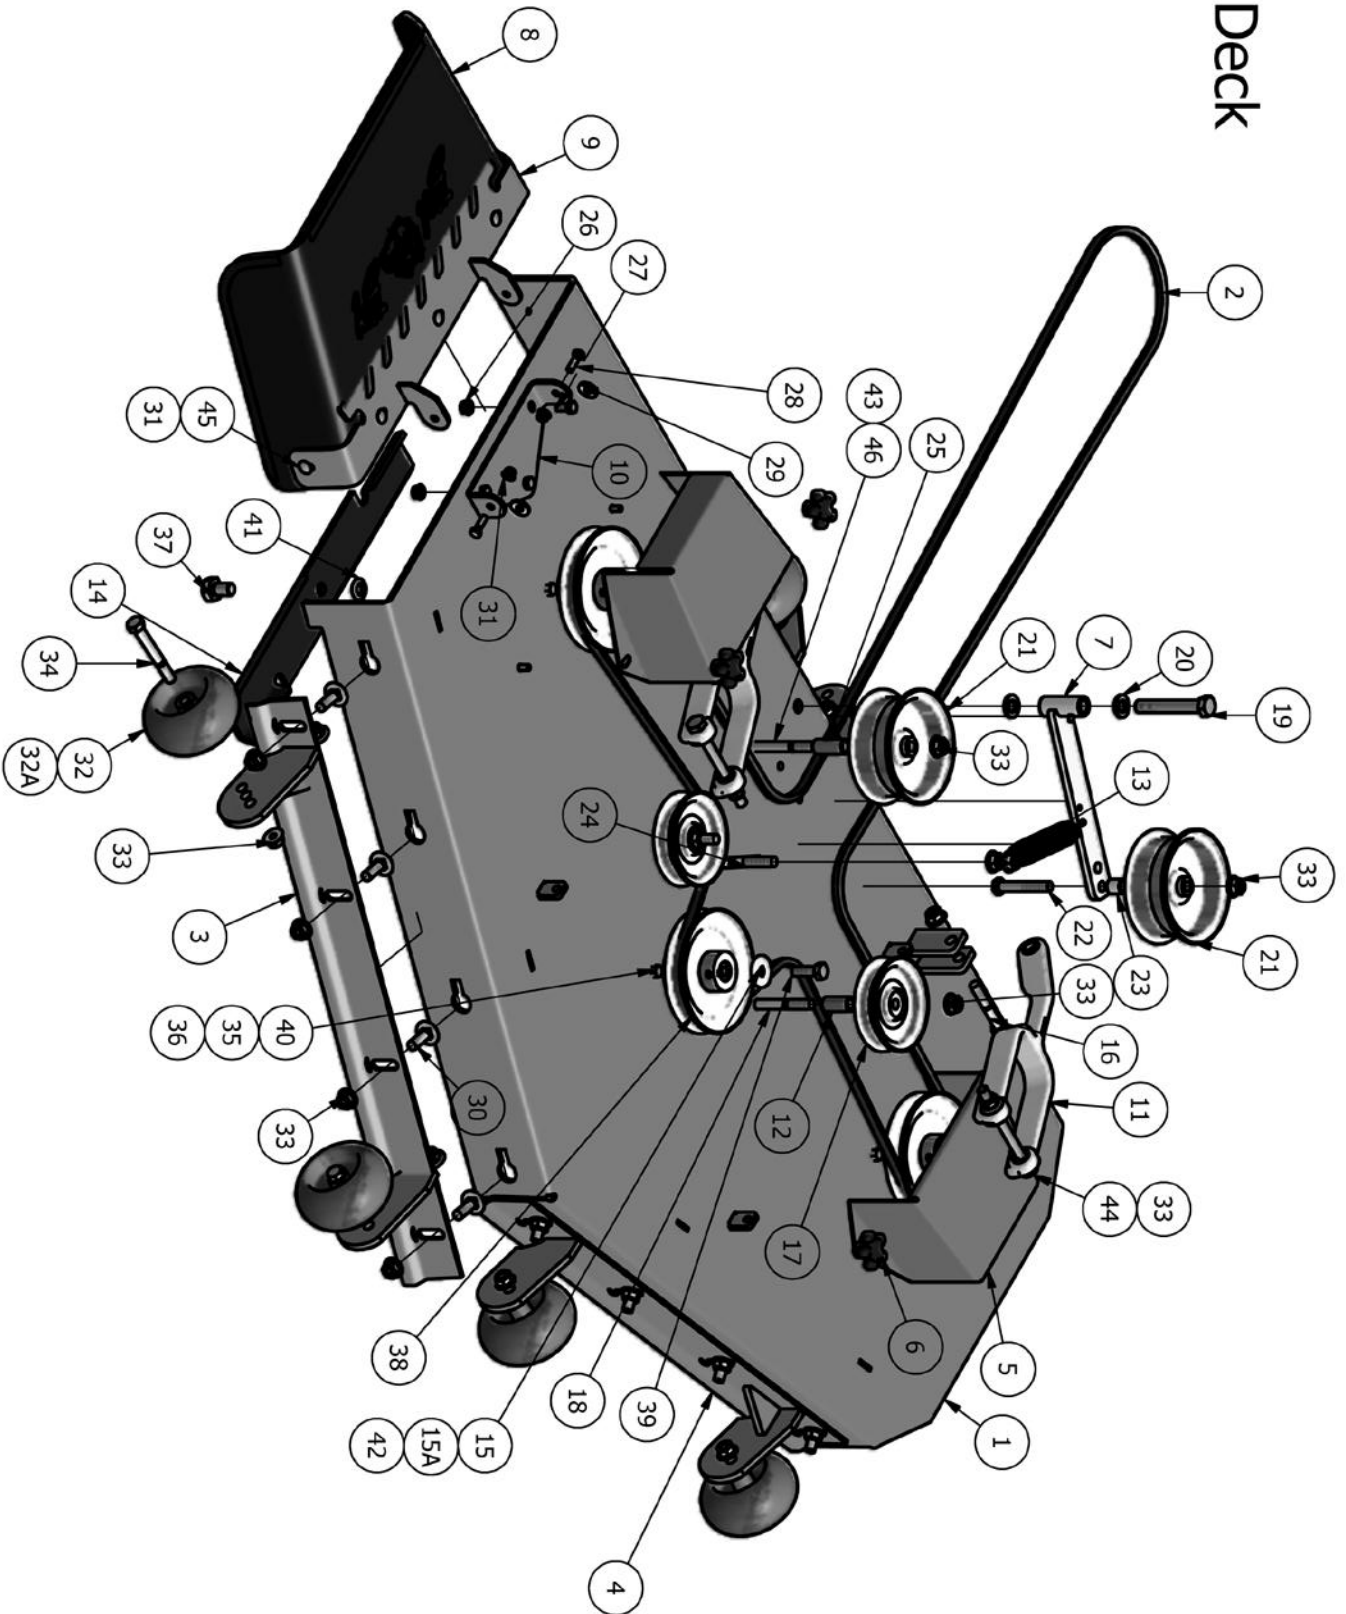

61" Deck

Parts List			
ITEM	QTY	PART NUMBER	DESCRIPTION
1	1	060-6100-00	61" Outlaw Deck (Welded Assembly)
2	1	041-0176-00	B176 belt for 61 inch Outlaw
3	1	060-6210-10	61 Outlaw Adjustable Deck Front (Right)
4	1	060-6220-10	61 Outlaw Adjustable Deck Front (Left)
5	2	014-6010-00	Plastic Pulley Cover
6	4	045-6043-00	5/16" Knob
7	1	039-6945-00	Deck Idler 2009
8	1	210-6005-00	Rubber Discharge Chute
9	1	039-4880-00	60" Discharge Chute Upper Hanger Plate
10	1	039-4881-00	Discharge Chute Hanger (deck mounted)
11	2	031-6010-00	Deck Arm Assembly
12	2	025-5338-00	Pup Pulley Spacer
13	1	034-5039-00	Deck Idler Spring 2009
14	3	038-6080-00	61 inch Fusion Blade
15	3	019-6019-00	Spring Blade Cupped Washer
15A	3	030-0050-00`	5/16" Set Screw
16	2	018-6036-00	1/2 x 2-1/2 Hex Bolt
17	2	033-6001-00	4 3/4" Idler Pulley
18	2	018-2018-00	1/2 x 3-1/2 Flange Bolt - Grade 8
19	1	018-5311-00	5/8" x 4" Hex Bolt
20	2	019-6017-00	.635 ID Plastic Washer
21	2	033-5001-00	5 3/4" Flat Idler Pulley- 32FI-92-008
22	1	018-7016-00	1/2" x 3" Hex Bolt
23	1	025-5203-00	3/4 OD x 1/2 ID x 3\4 Length
24	1	018-1050-00	1/2 x 2" Carriage Bolt
25	1	025-5339-00	1 3/4" Pulley Spacer
26	3	013-5201-00	3/8-16 Hex Flange Nuts Zinc w/Serrations
27	3	018-5250-00	3/8" x 3/4" Hex Bolt
28	2	018-2007-00	5/16-18 x 1 Grade 5 Hex bolt Zinc
29	2	019-6042-00	.360ID Plastic Washer
30	8	018-3003-00	1/2 x 1-1/4 Carriage Bolt
31	7	013-8049-00	5/16-18Nylon Insert flange Nut zinc Orange Insert
32	6	022-5234-00	Anti-Scalp Rollers
32A	1	022-5234-98	Complete Roller Assbembly
33	30	013-8050-00	1/2-13 Nylon Insert Flangenut Zinc Orange Nylon
34	7	018-5019-00	1/2" x 4" Bolt (Grade 8)
35	12	013-6014-00	3/8" Hex Nut
36	12	019-5037-00	3/8" Lock Washer
37	3	018-6020-00	5/8-18 X 1-1/2 GR 8 Hex Bolts Zinc Yellow
38	3	033-6004-00	6 1/4" Drive Pulley
39	3	018-5600-00	1/2" x 1 1/2" Hex Bolt
40	12	018-5040-00	3/8-16 x 1-1/4 GR 5 Hex Bolt Zinc
41	3	019-5007-00	5/8 Lock Washer Zinc
42	3	042-6030-00	1/4 X 1 Square Key
43	4	019-5702-00	1/2" Washer (Grade 8)
44	2	018-1090-00	1/2" x 5 1/2" Bolt
45	5	018-4703-00	5/16" x 1 1/4" Carriage Bolt
46	1	018-7051-00	1/2" x 4 1/2" Bolt (Grade 8)